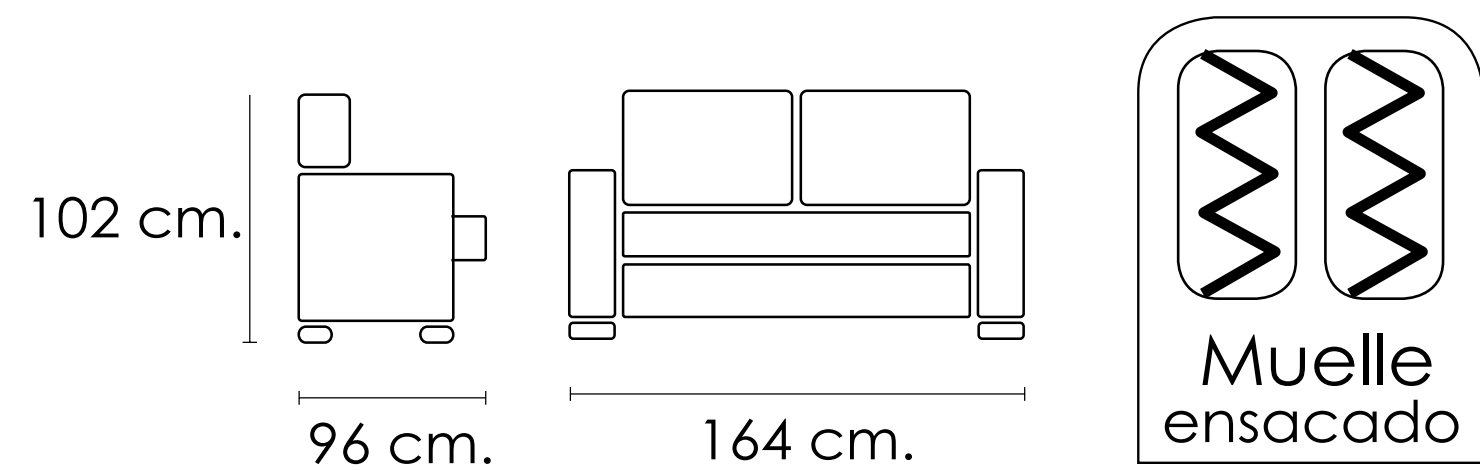

[Índice catálogo](#)

Sofá 2 plazas Menfis

Plomo

102x164x96cm

[Volver a catálogos](#)

[Volver a tapicería](#)

[Índice catálogo](#)

CARACTERÍSTICAS