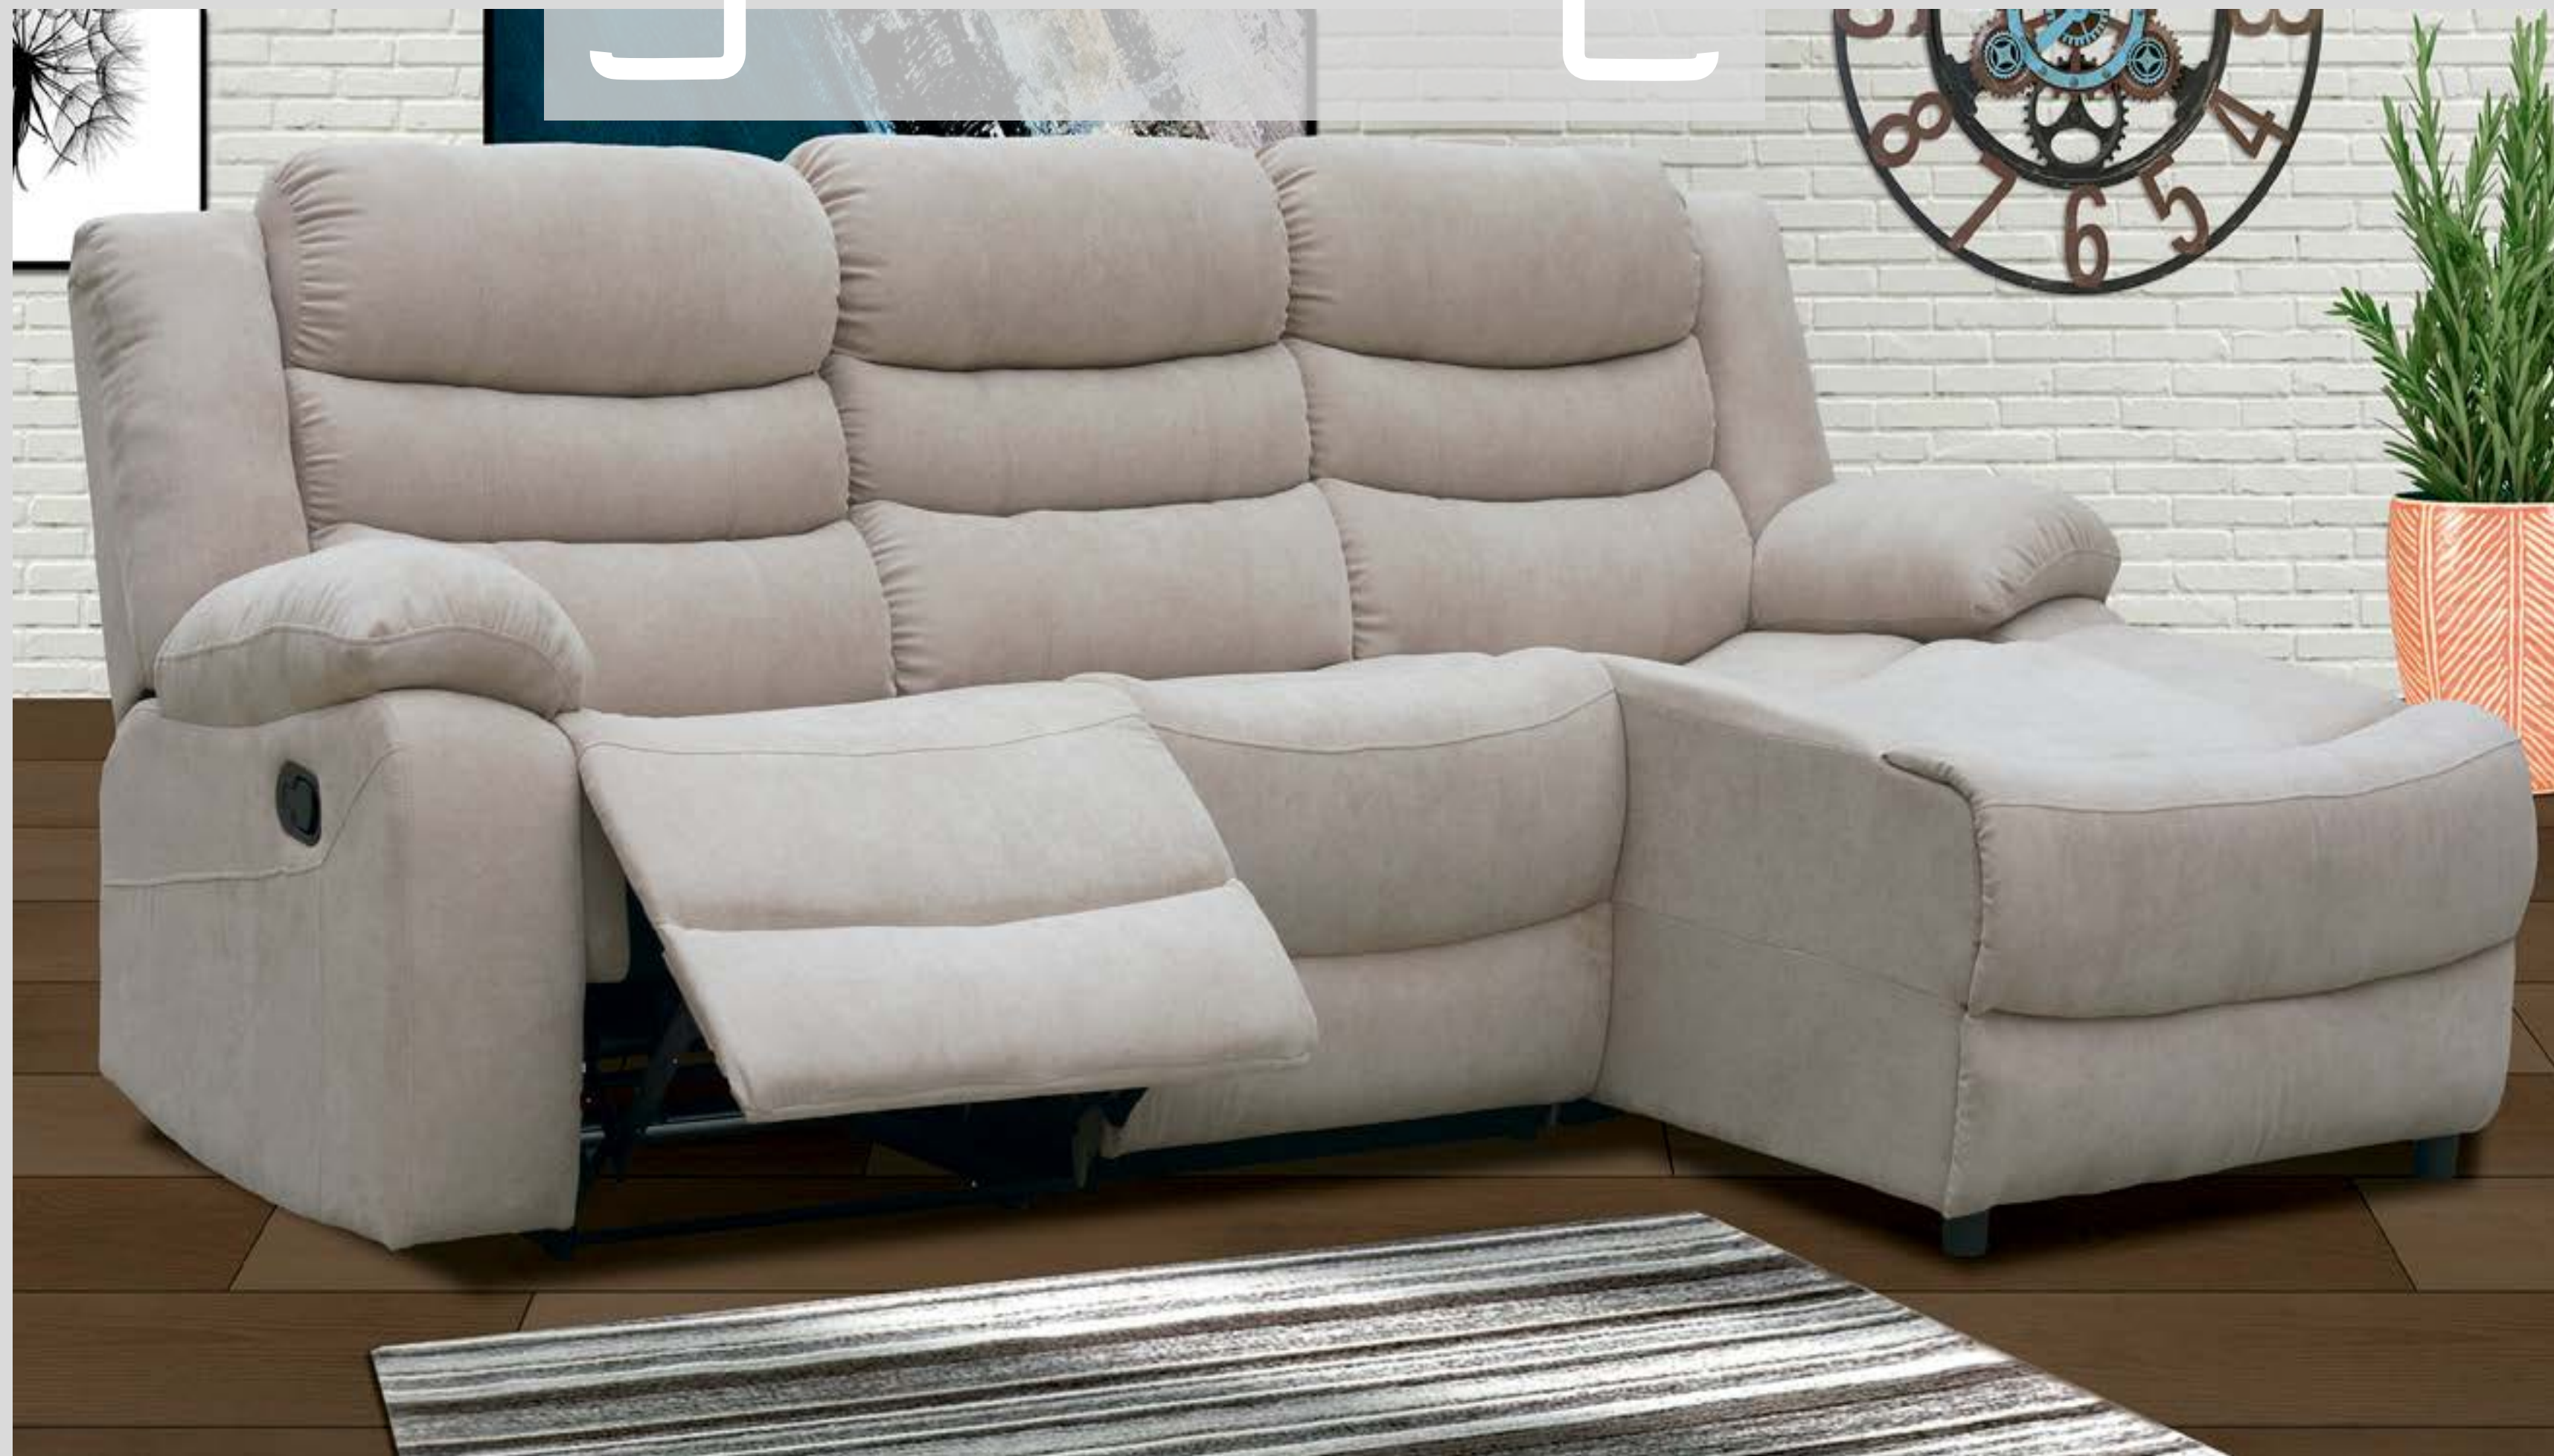

[Volver a catálogos](#)

[Volver a tapicería](#)

[Índice catálogo](#)