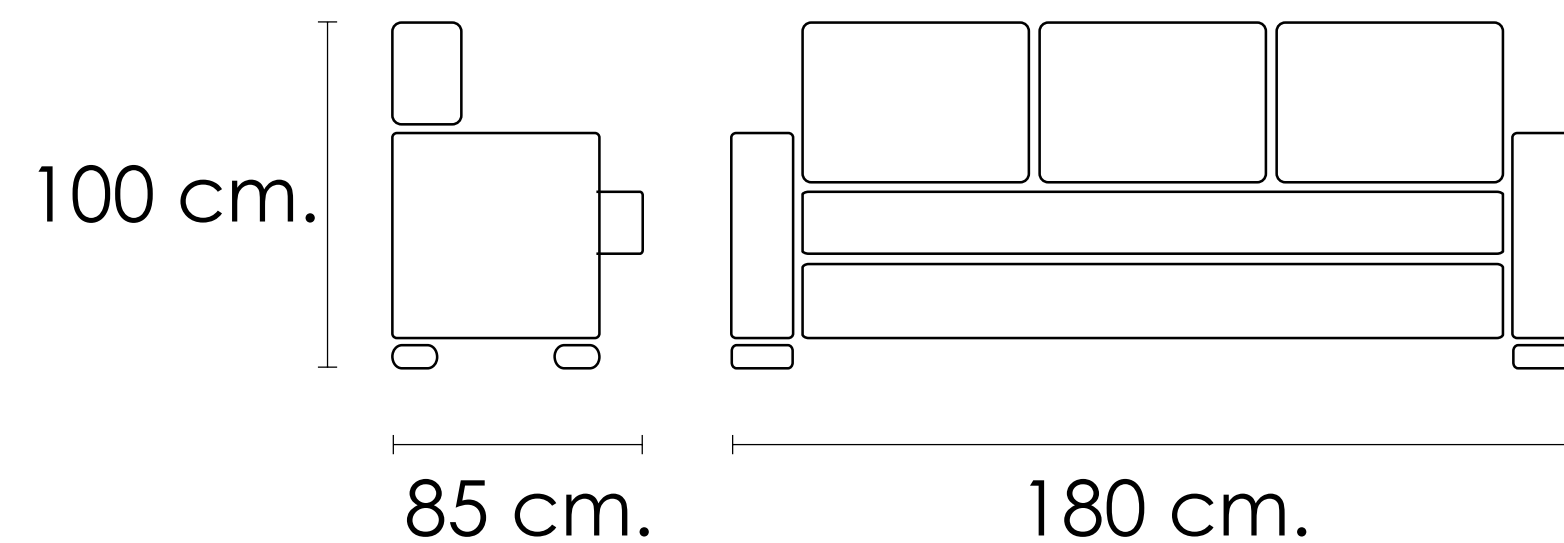

3 plazas

CARACTERÍSTICAS:

- Es estructura de pino y aglomerado de 1ª calidad.
- Cincha asiento 80 mm. 50% y cincha respaldo 60 mm. 60%.
- Cojines de asientos goma espuma densidad 25 kg. suave.
- Respaldos y bazos de goma espuma picada.
- Respaldos, bazos y cojines de asientos desenfundables.
- Patas delanteras de madera, pintadas color plomo.

TAPIZADO DISPONIBLES:

- EDI: Plata, Marengo, camel.
- NEVADA: 2-17.
- CAIRO: Antracita, perla, beig oscuro, grafito.
- MAGNOL: cemento, piedra, plomo y rojo.

TAPIZADO EN STOCK:

- GRAFITO

Modelo Rubén

Abraza