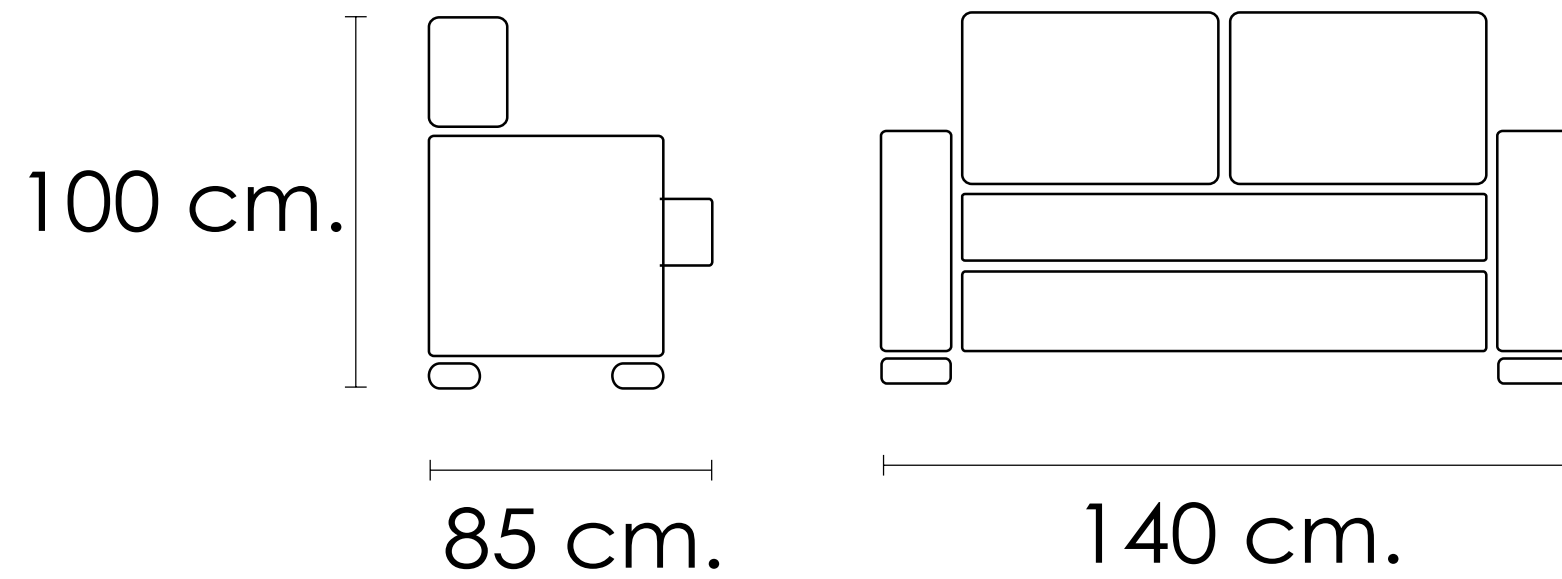

100x140x85cm

2 plazas

[Volver a catálogos](#)

[Volver a tapicería](#)

[Índice catálogo](#)

Modelo Rubén

Plomo

100x140x85cm

2 plazas

[Volver a catálogos](#)

[Volver a tapicería](#)

[Índice catálogo](#)

2 plazas

CARACTERÍSTICAS:

- Es estructura de pino y aglomerado de 1ª calidad.
- Cincha asiento 80 mm. 50% y cincha respaldo 60 mm. 60%.
- Cojines de asientos goma espuma densidad 25 kg. suave.
- Respaldos y bazo de goma espuma picada.
- Respaldos, bazo y cojines de asientos desenfundables.
- Patas delanteras de madera, pintadas color plomo.