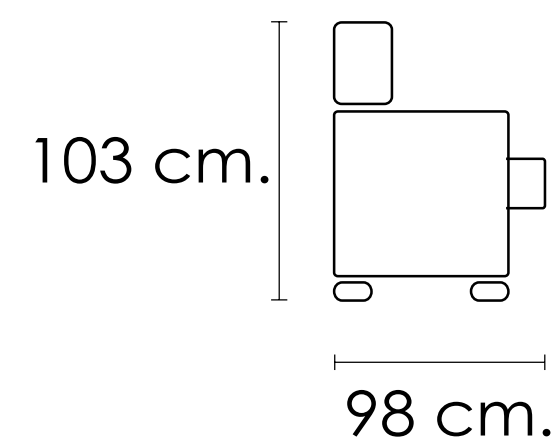

[Volver a tapicería](#)

[Índice catálogo](#)

Sofá 2 plazas LUXOR

Marengo

103x148x98cm

[Volver a catálogos](#)

[Volver a tapicería](#)

[Índice catálogo](#)