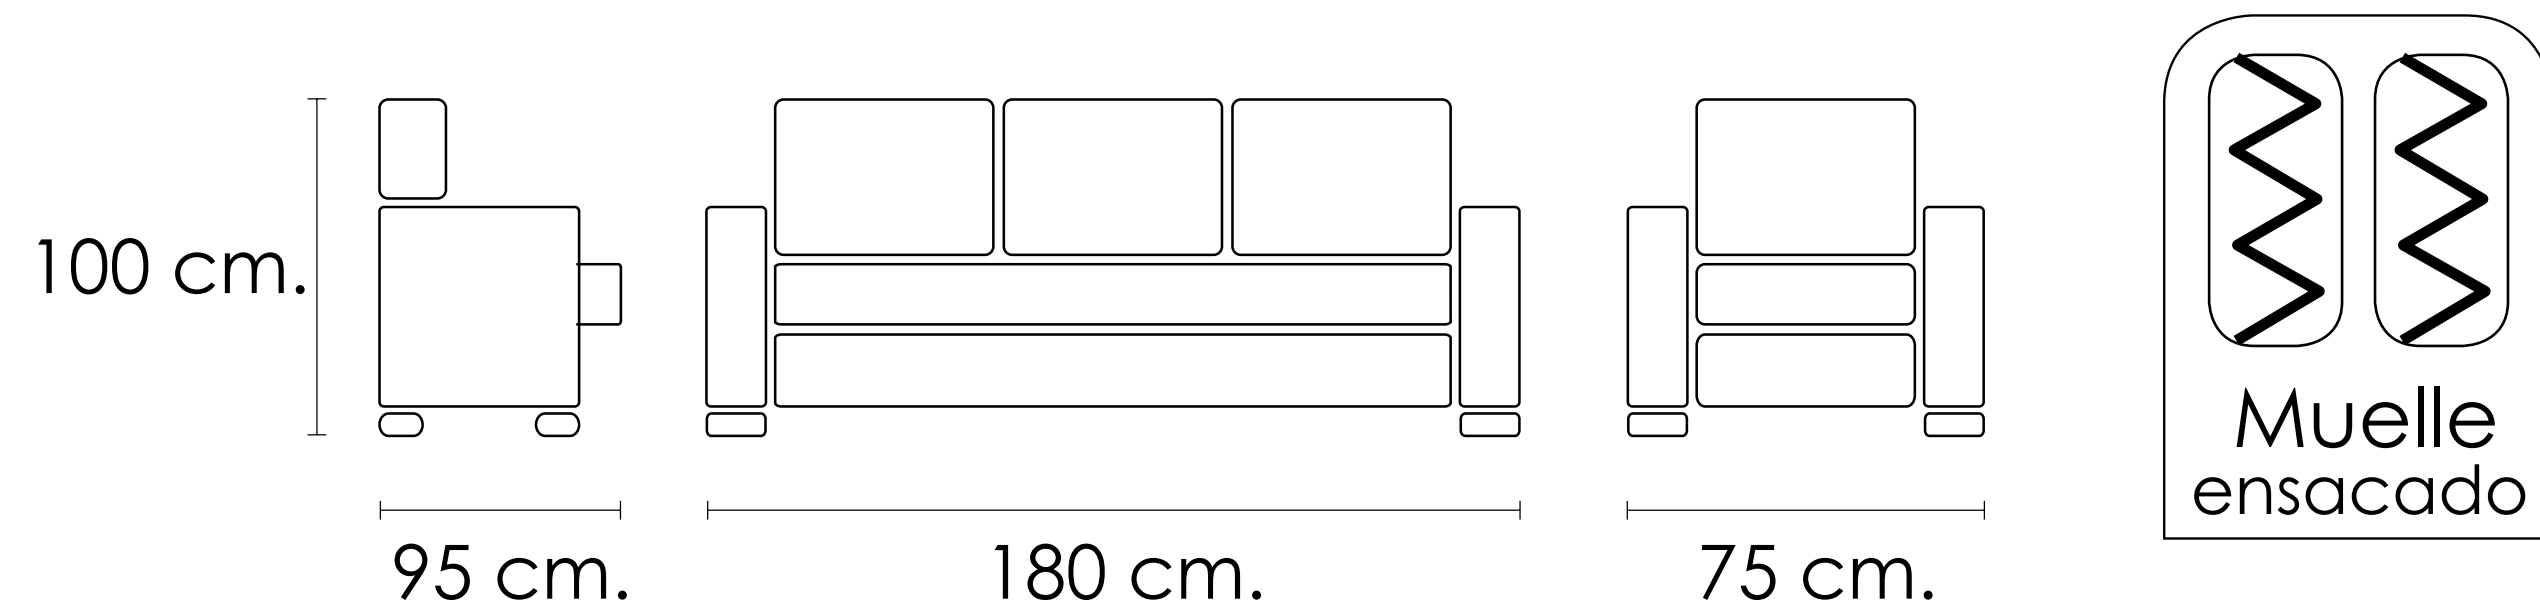

[Índice catálogo](#)

Sofá 3 plazas Siberia

Marengo

100x180x95cm

[Volver a catálogos](#)

[Volver a tapicería](#)

[Índice catálogo](#)

CARACTERÍSTICAS