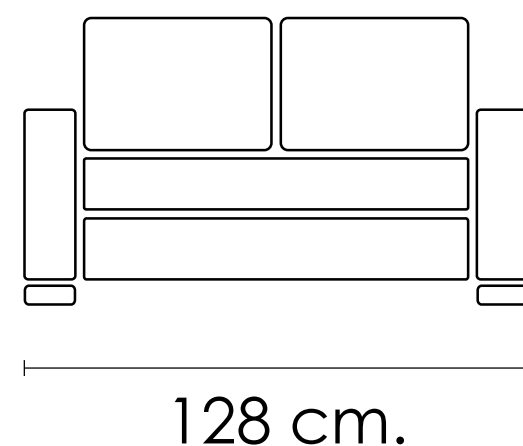

Sofá 2 plazas Siberia