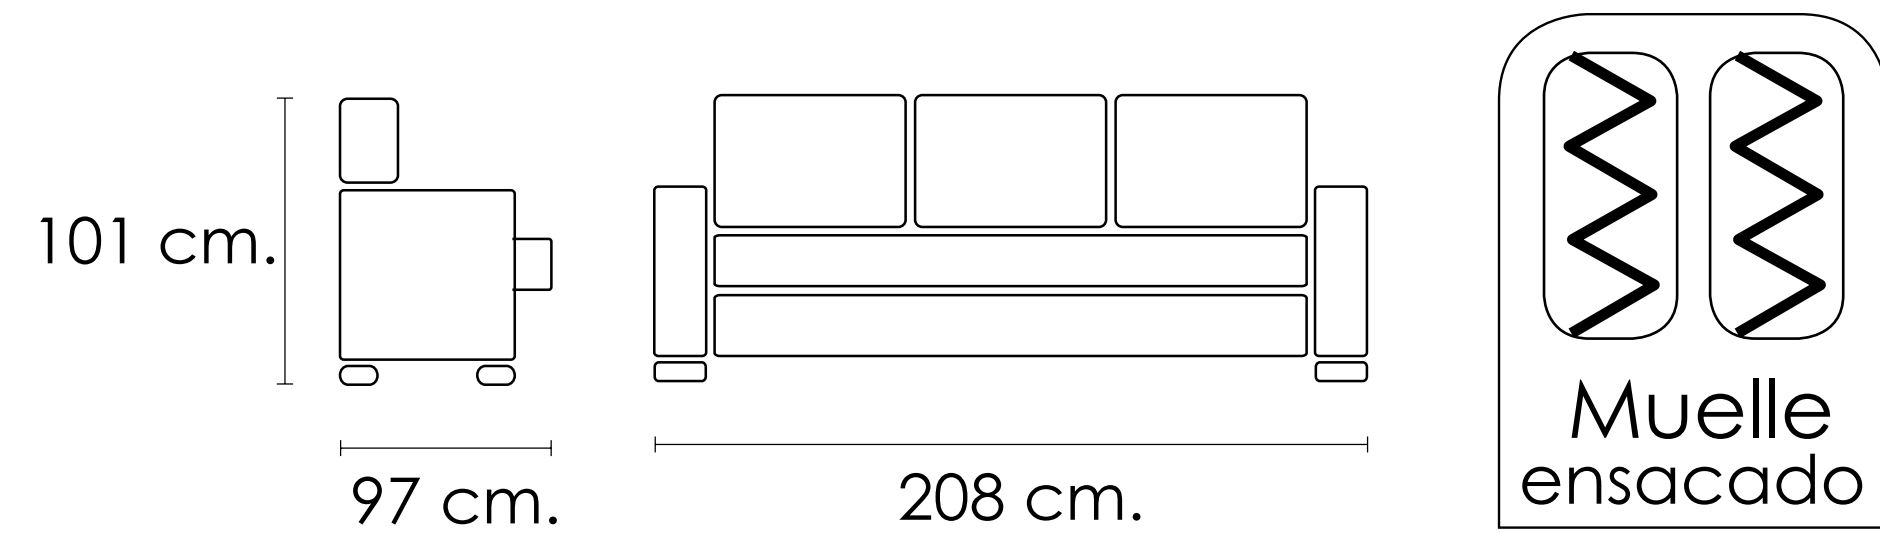

[Índice catálogo](#)

Sofá 3 plazas Madrid

Marengo

101x208x97cm

[Volver a catálogos](#)

[Volver a tapicería](#)

[Índice catálogo](#)

CARACTERÍSTICAS