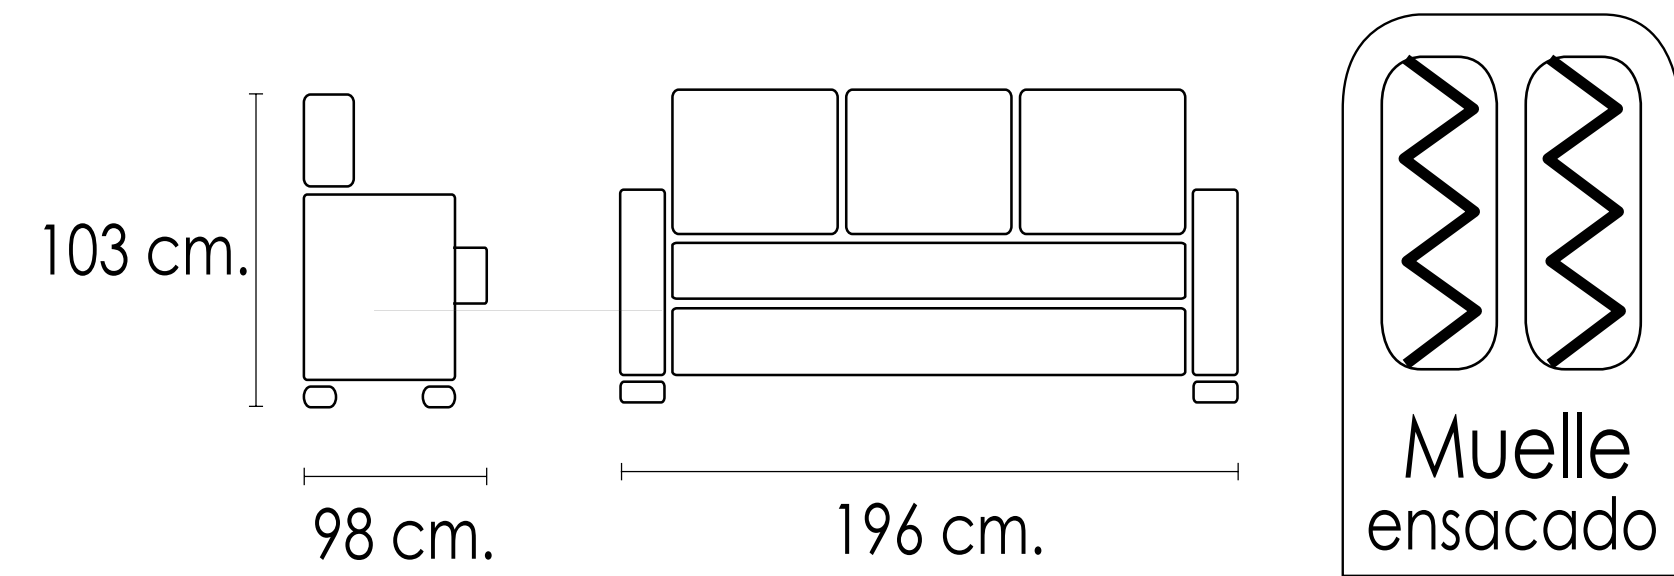

[Volver a tapicería](#)

[Índice catálogo](#)

Sofá 3 plazas LUXOR

Marengo

103x196x98cm

[Volver a catálogos](#)

[Volver a tapicería](#)

[Índice catálogo](#)