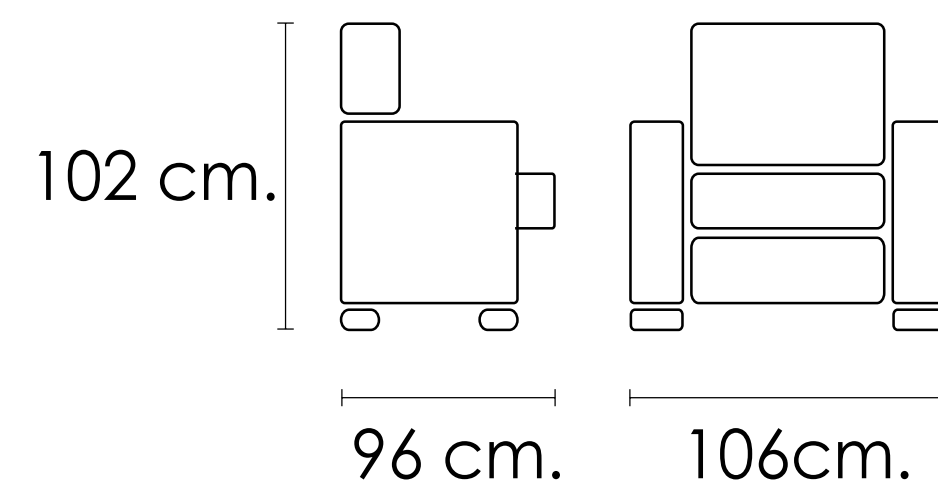

[Índice catálogo](#)

Butaca relax Menfis

Piedra

102x106x96cm

[Volver a catálogos](#)

[Volver a tapicería](#)

[Índice catálogo](#)

Butaca relax Menfis

Plomo

102x106x96cm

[Volver a catálogos](#)

[Volver a tapicería](#)

[Índice catálogo](#)

CARACTERÍSTICAS

- Estructura de madera maciza de pino.
- Asientos espuma densidad 28 kg. suave con muelles ensacados.
- Mecanismo de apertura de palanca.