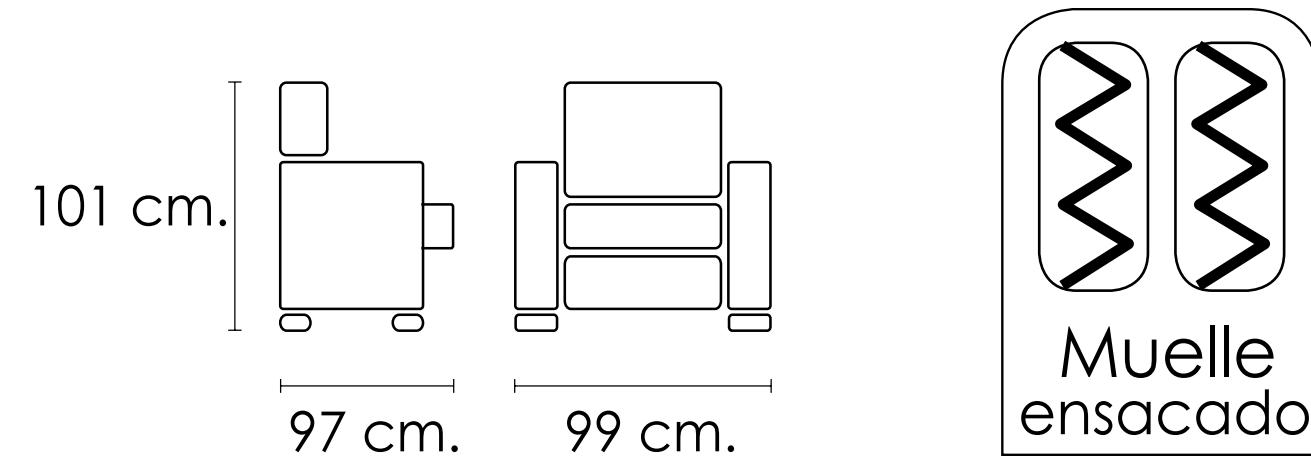

CARACTERÍSTICAS

- Estructura de madera seleccionada con la máxima resistencia.
- Asientos espuma densidad 25kg. suave con muelles ensacados.
- Mecanismo de apertura de palanca.

TAPIZADO EN STOCK

- JADE*. Colores: beig, chocolate y marengo.

*Microfibra algodónada.

Butaca relax Madrid

Relájate