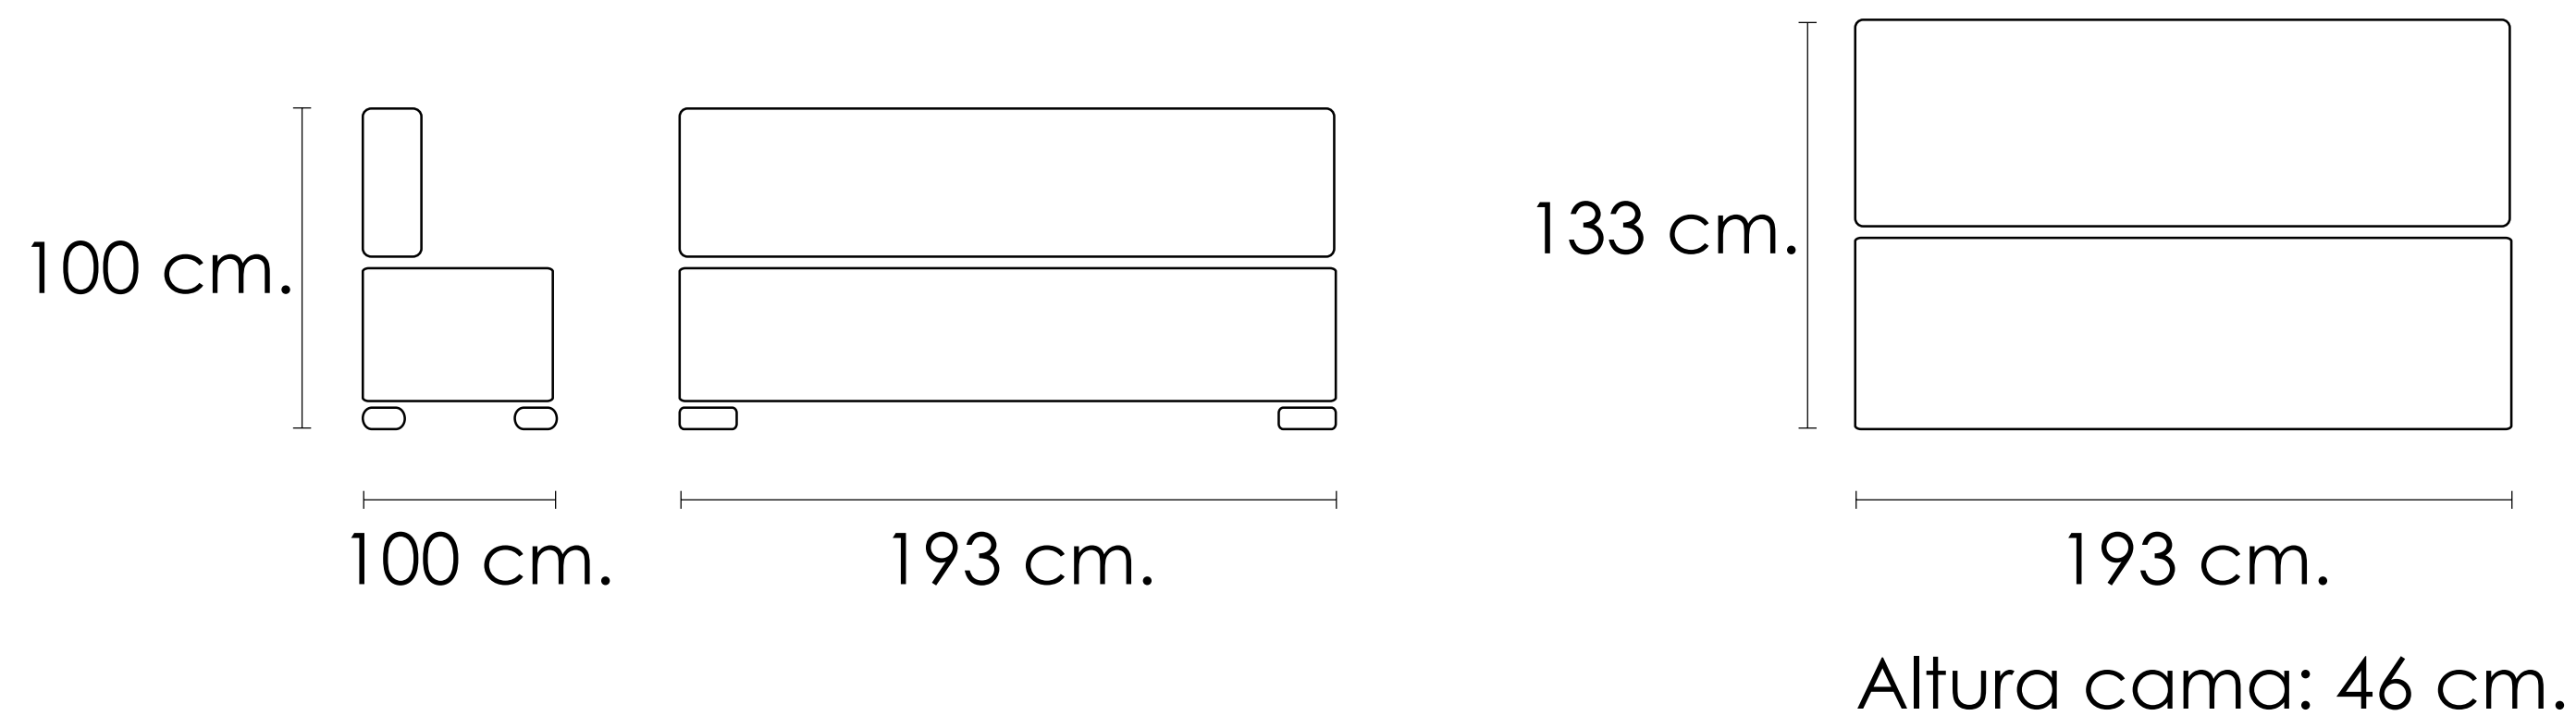

100x193x100cm

[Volver a catálogos](#)

[Volver a tapicería](#)

[Índice catálogo](#)

Modelo Romeo

Turron

100x193x100cm

[Volver a catálogos](#)

[Volver a tapicería](#)

[Índice catálogo](#)

Modelo Romeo

Choco

100x193x100cm

[Volver a catálogos](#)

[Volver a tapicería](#)

[Índice catálogo](#)

CARACTERISTICAS:

- Armazón madera de pino y tablero aglomerado 16mm.
- Somier de 10 lamas de eucalipto.
- Colchón densidad 20 kg, 188x126 cm. Funda TNT con cremallera.
- Edredón con fibra 300 gr/ñ
- Sistema apertura automática.
- Arcón.
- Incluye dos cojines.