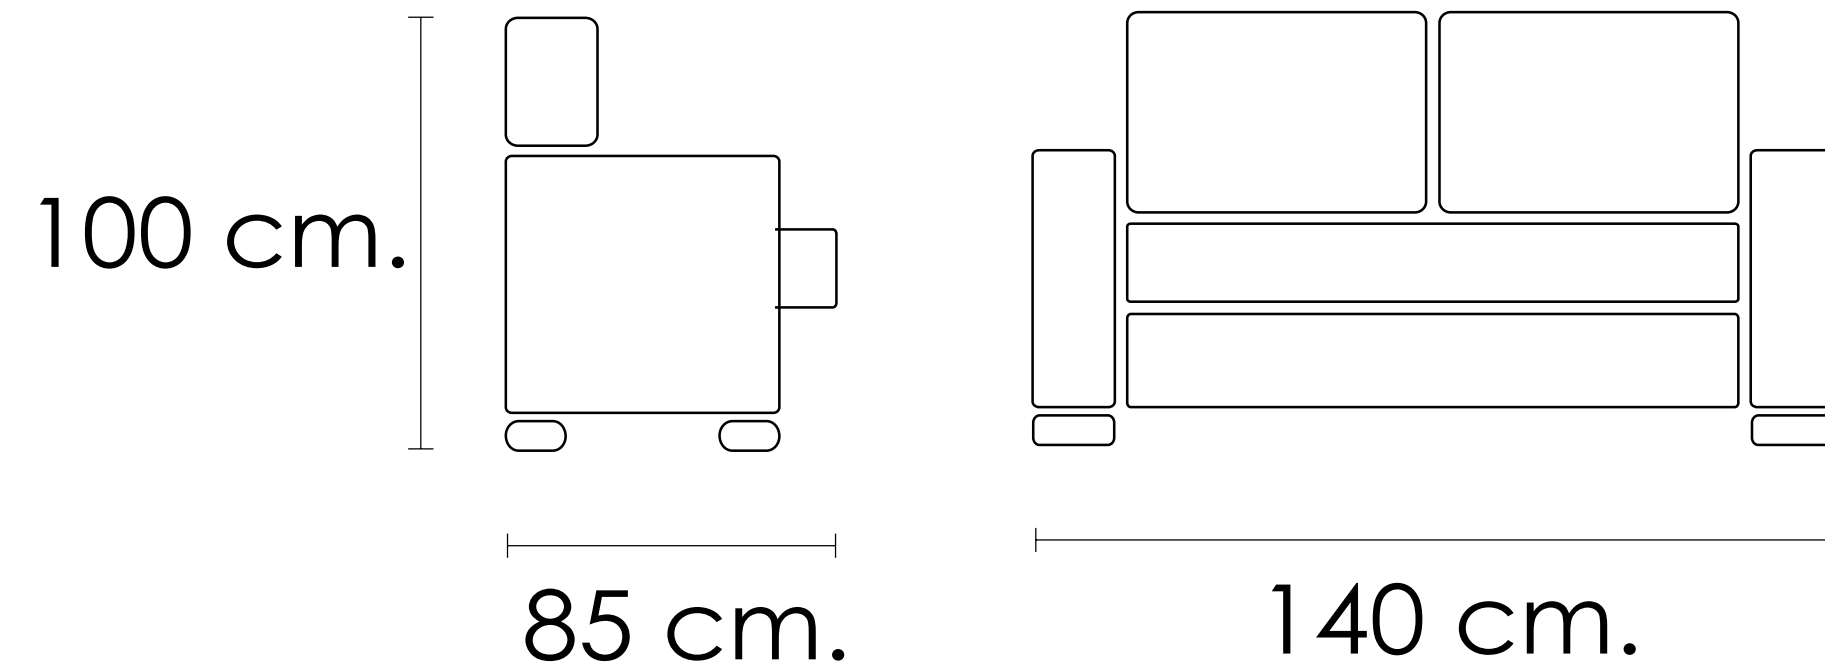

CARACTERISTICAS:

- Armazón madera de pino y tablero aglomerado 16mm.
- Somier de 10 lamas de eucalipto.
- Colchón densidad 20 kg, 188x126 cm. Funda TNT con cremallera.
- Edredón con fibra 300 gr/ñ
- Sistema apertura automática.
- Arcón.
- Incluye dos cojines.

[Volver a catálogos](#)

[Volver a tapicería](#)

[Índice catálogo](#)

Modelo Rubén

Camel

100x140x85cm

2 plazas

[Volver a catálogos](#)

[Volver a tapicería](#)

[Índice catálogo](#)

2 plazas

CARACTERÍSTICAS:

- Estructura de pino y aglomerado de 1ª calidad.
- Cincha asiento 80 mm. 50% y cincha respaldo 60 mm. 60%.
- Cojines de asientos goma espuma densidad 25 kg. suave.
- Respaldos y brazos de goma espuma picada.
- Respaldos, brazos y cojines de asientos desenfundables.
- Patas delanteras de madera, pintadas color plomo.