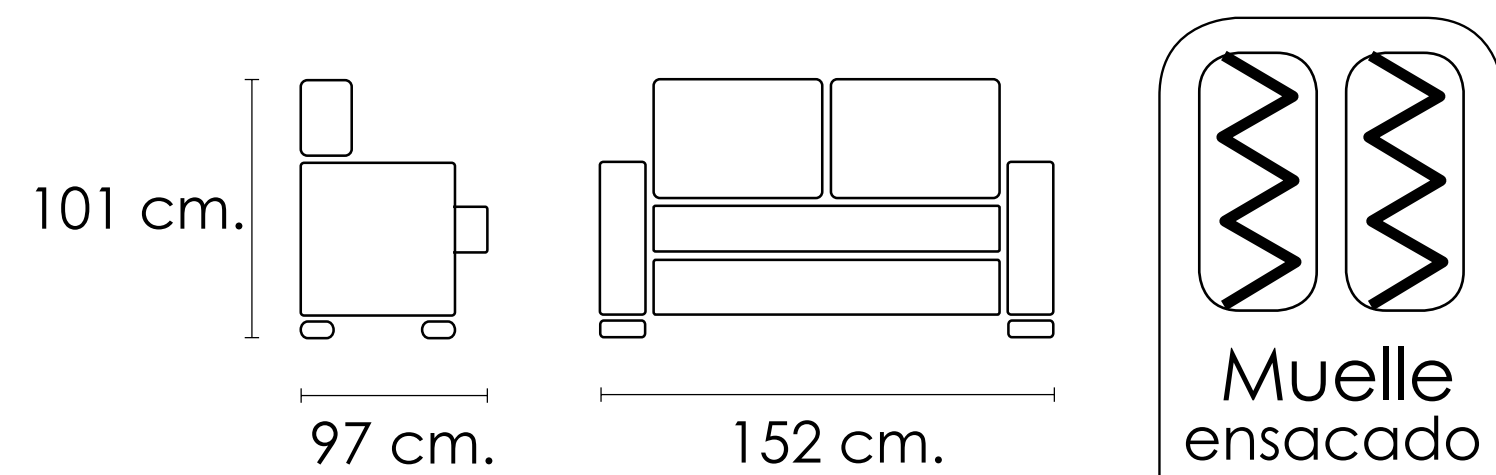

[Índice catálogo](#)

Sofá 2 plazas Madrid

Marengo

101x152x97cm

[Volver a catálogos](#)

[Volver a tapicería](#)

[Índice catálogo](#)

CARACTERÍSTICAS