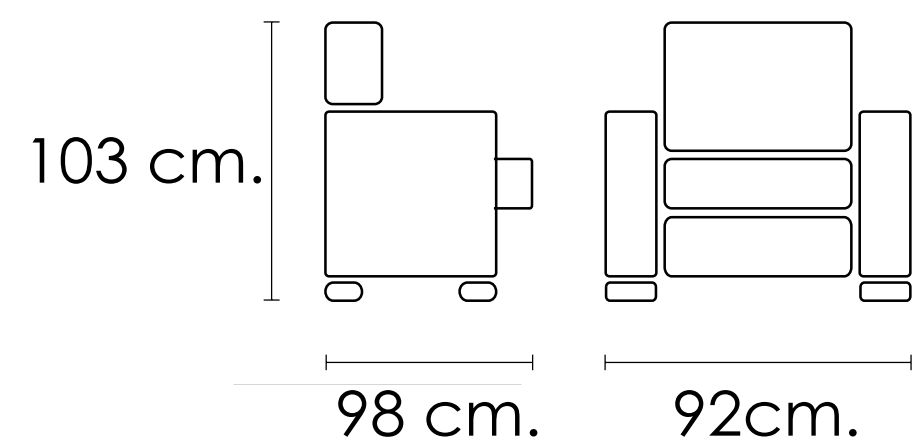

CARACTERÍSTICAS

- Estructura de madera maciza de pino.
- Asientos espuma densidad 28 kg. suave con muelles ensacados.
- Mecanismo de apertura de palanca.
- Tapizado: tela microfibra de gran calidad.

COLORES EN STOCK

- Beig y marengo.

Butaca relax Luxor

Luxor