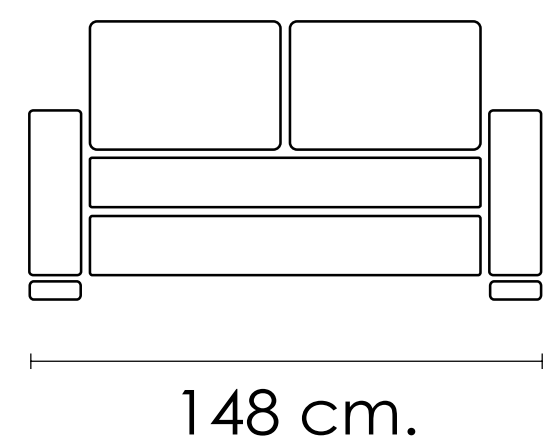

103x92x98cm

[Volver a catálogos](#)

[Volver a tapicería](#)

[Índice catálogo](#)

Butaca relax LUXOR

Marengo

103x92x98cm

[Volver a catálogos](#)

[Volver a tapicería](#)

[Índice catálogo](#)

Sofá 2 plazas LUXOR

Marengo

103x148x98cm

[Volver a catálogos](#)

[Volver a tapicería](#)

[Índice catálogo](#)