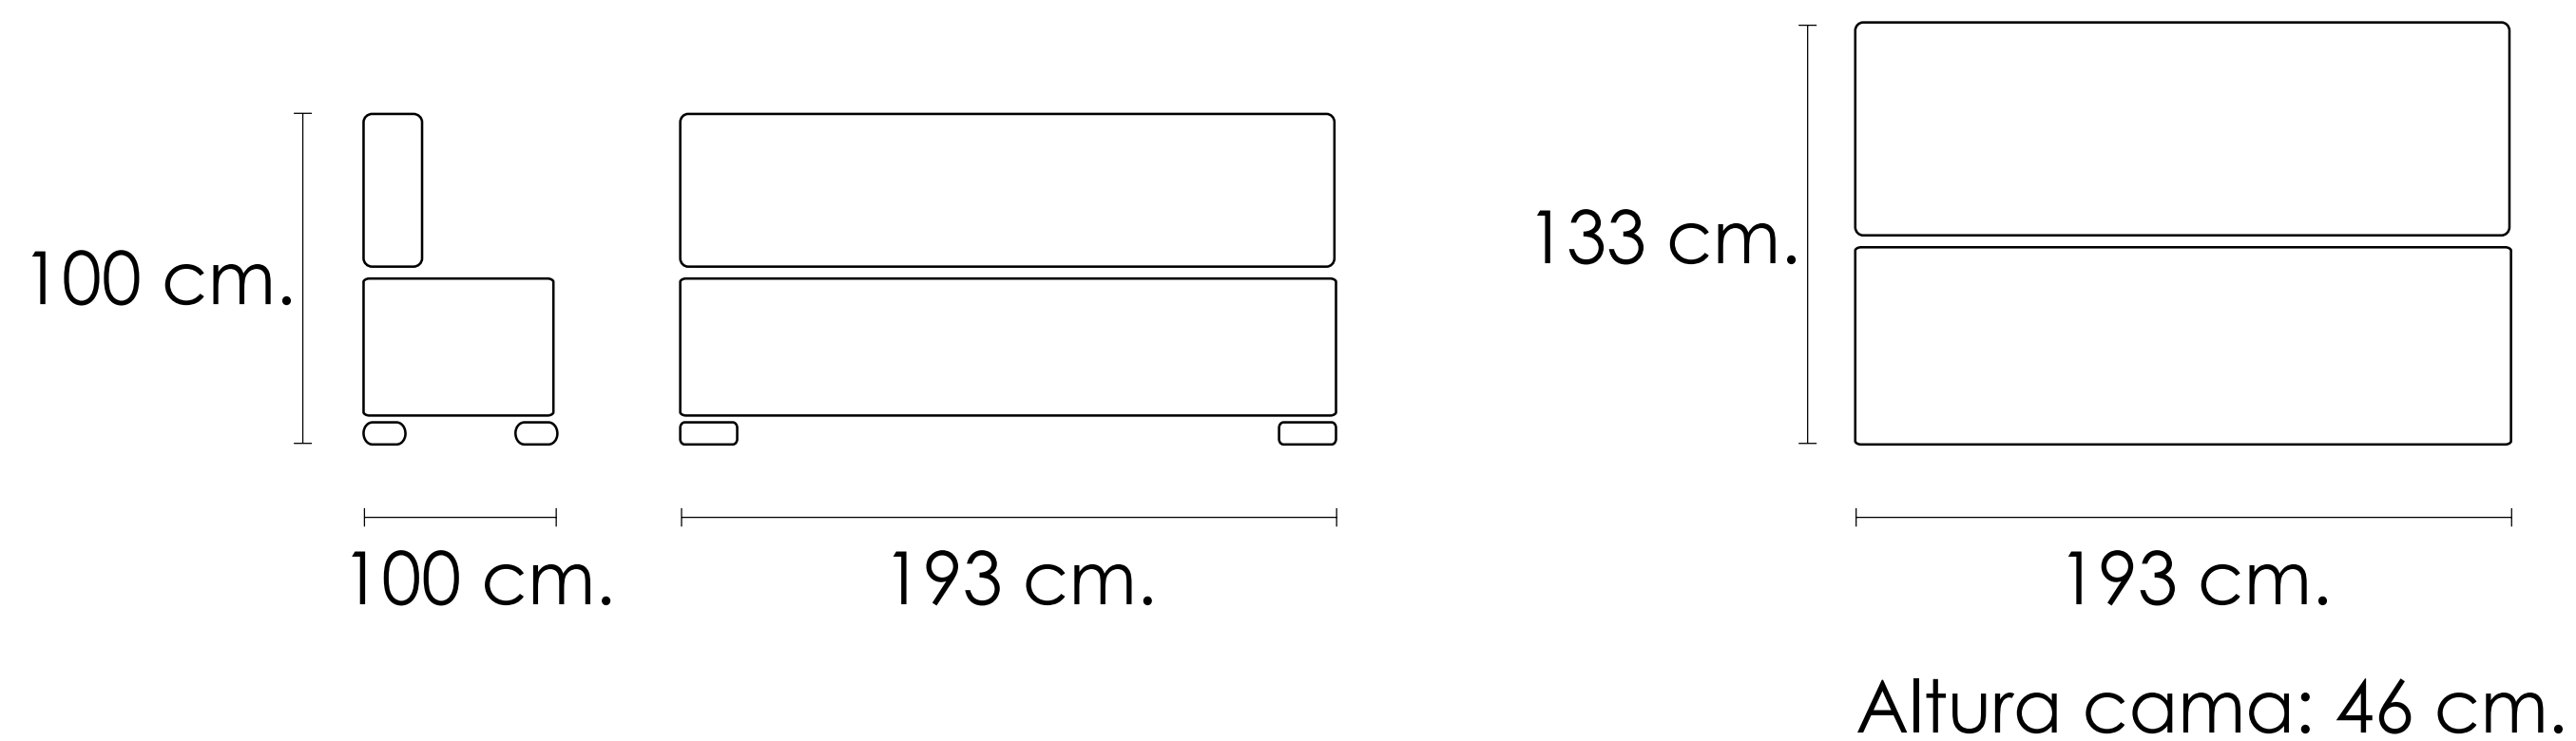

Modelo Terra

Choco

100x193x100-193cm

[Volver a catálogos](#)

[Volver a tapicería](#)

[Índice catálogo](#)

CARACTERISTICAS:

- Armazón madera de pino y tablero aglomerado 16mm.
- Base tapizada.
- Colchón densidad 20 kg, 188x126 cm. Funda TNT con cremallera.
- Edredón con fibra 300 gr/tn
- Sistema apertura automática.
- Arcón.
- Incluye dos cojines.
- Opción de añadir patas metálicas

100x193x100cm

[Volver a catálogos](#)

[Volver a tapicería](#)

[Índice catálogo](#)

Modelo Romeo

Turron

100x193x100cm

[Volver a catálogos](#)