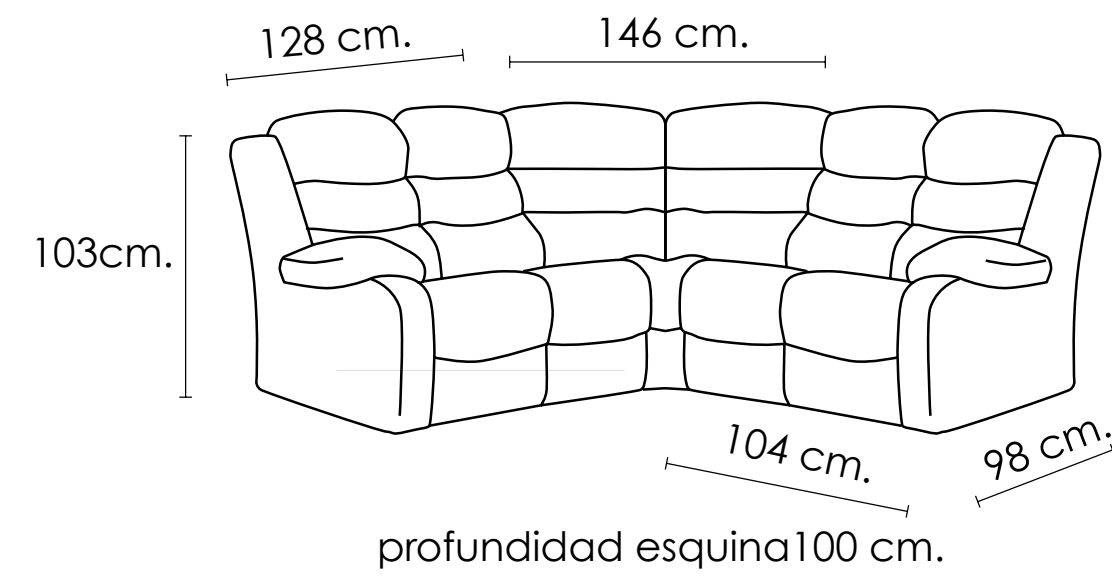

Chaise longue derecha

[Volver a catálogos](#)

[Volver a tapicería](#)

[Índice catálogo](#)

Rinconera LUXOR

Beig

103x128+x146x98cm

[Volver a catálogos](#)

[Volver a tapicería](#)

[Índice catálogo](#)

Rinconera LUXOR

Marengo

103x128+x146x98cm

[Volver a catálogos](#)

[Volver a tapicería](#)

[Índice catálogo](#)