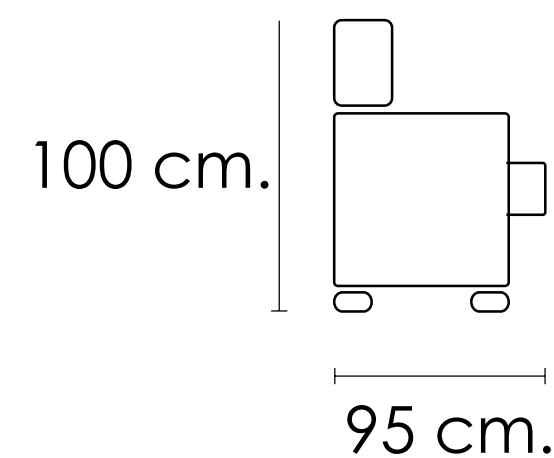

Sofá 2 plazas Siberia