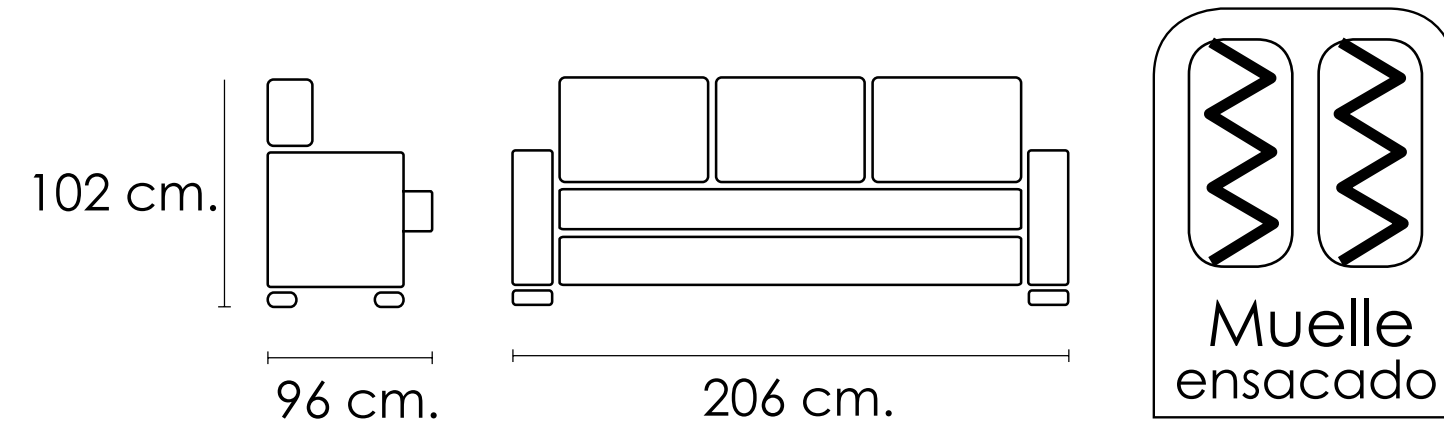

CARACTERÍSTICAS

- Estructura de madera maciza de pino.
- Asientos espuma densidad 28 kg. suave con muelles ensacados.
- Mecanismo de apertura de palanca.
- Sofá 3 plazas con asientos laterales relax y asiento central fijo.