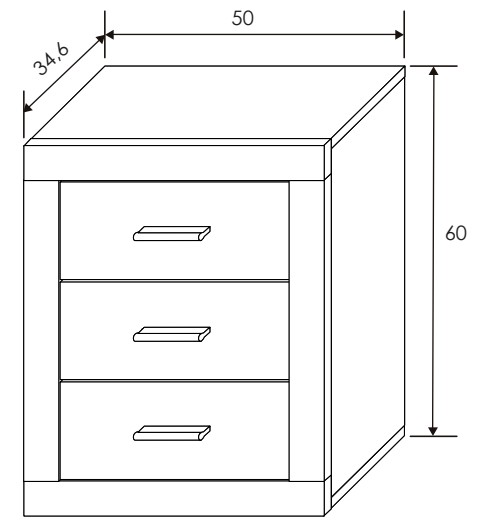

Cambria/Blanco

MESITA DE NOCHE 3 CAJONES