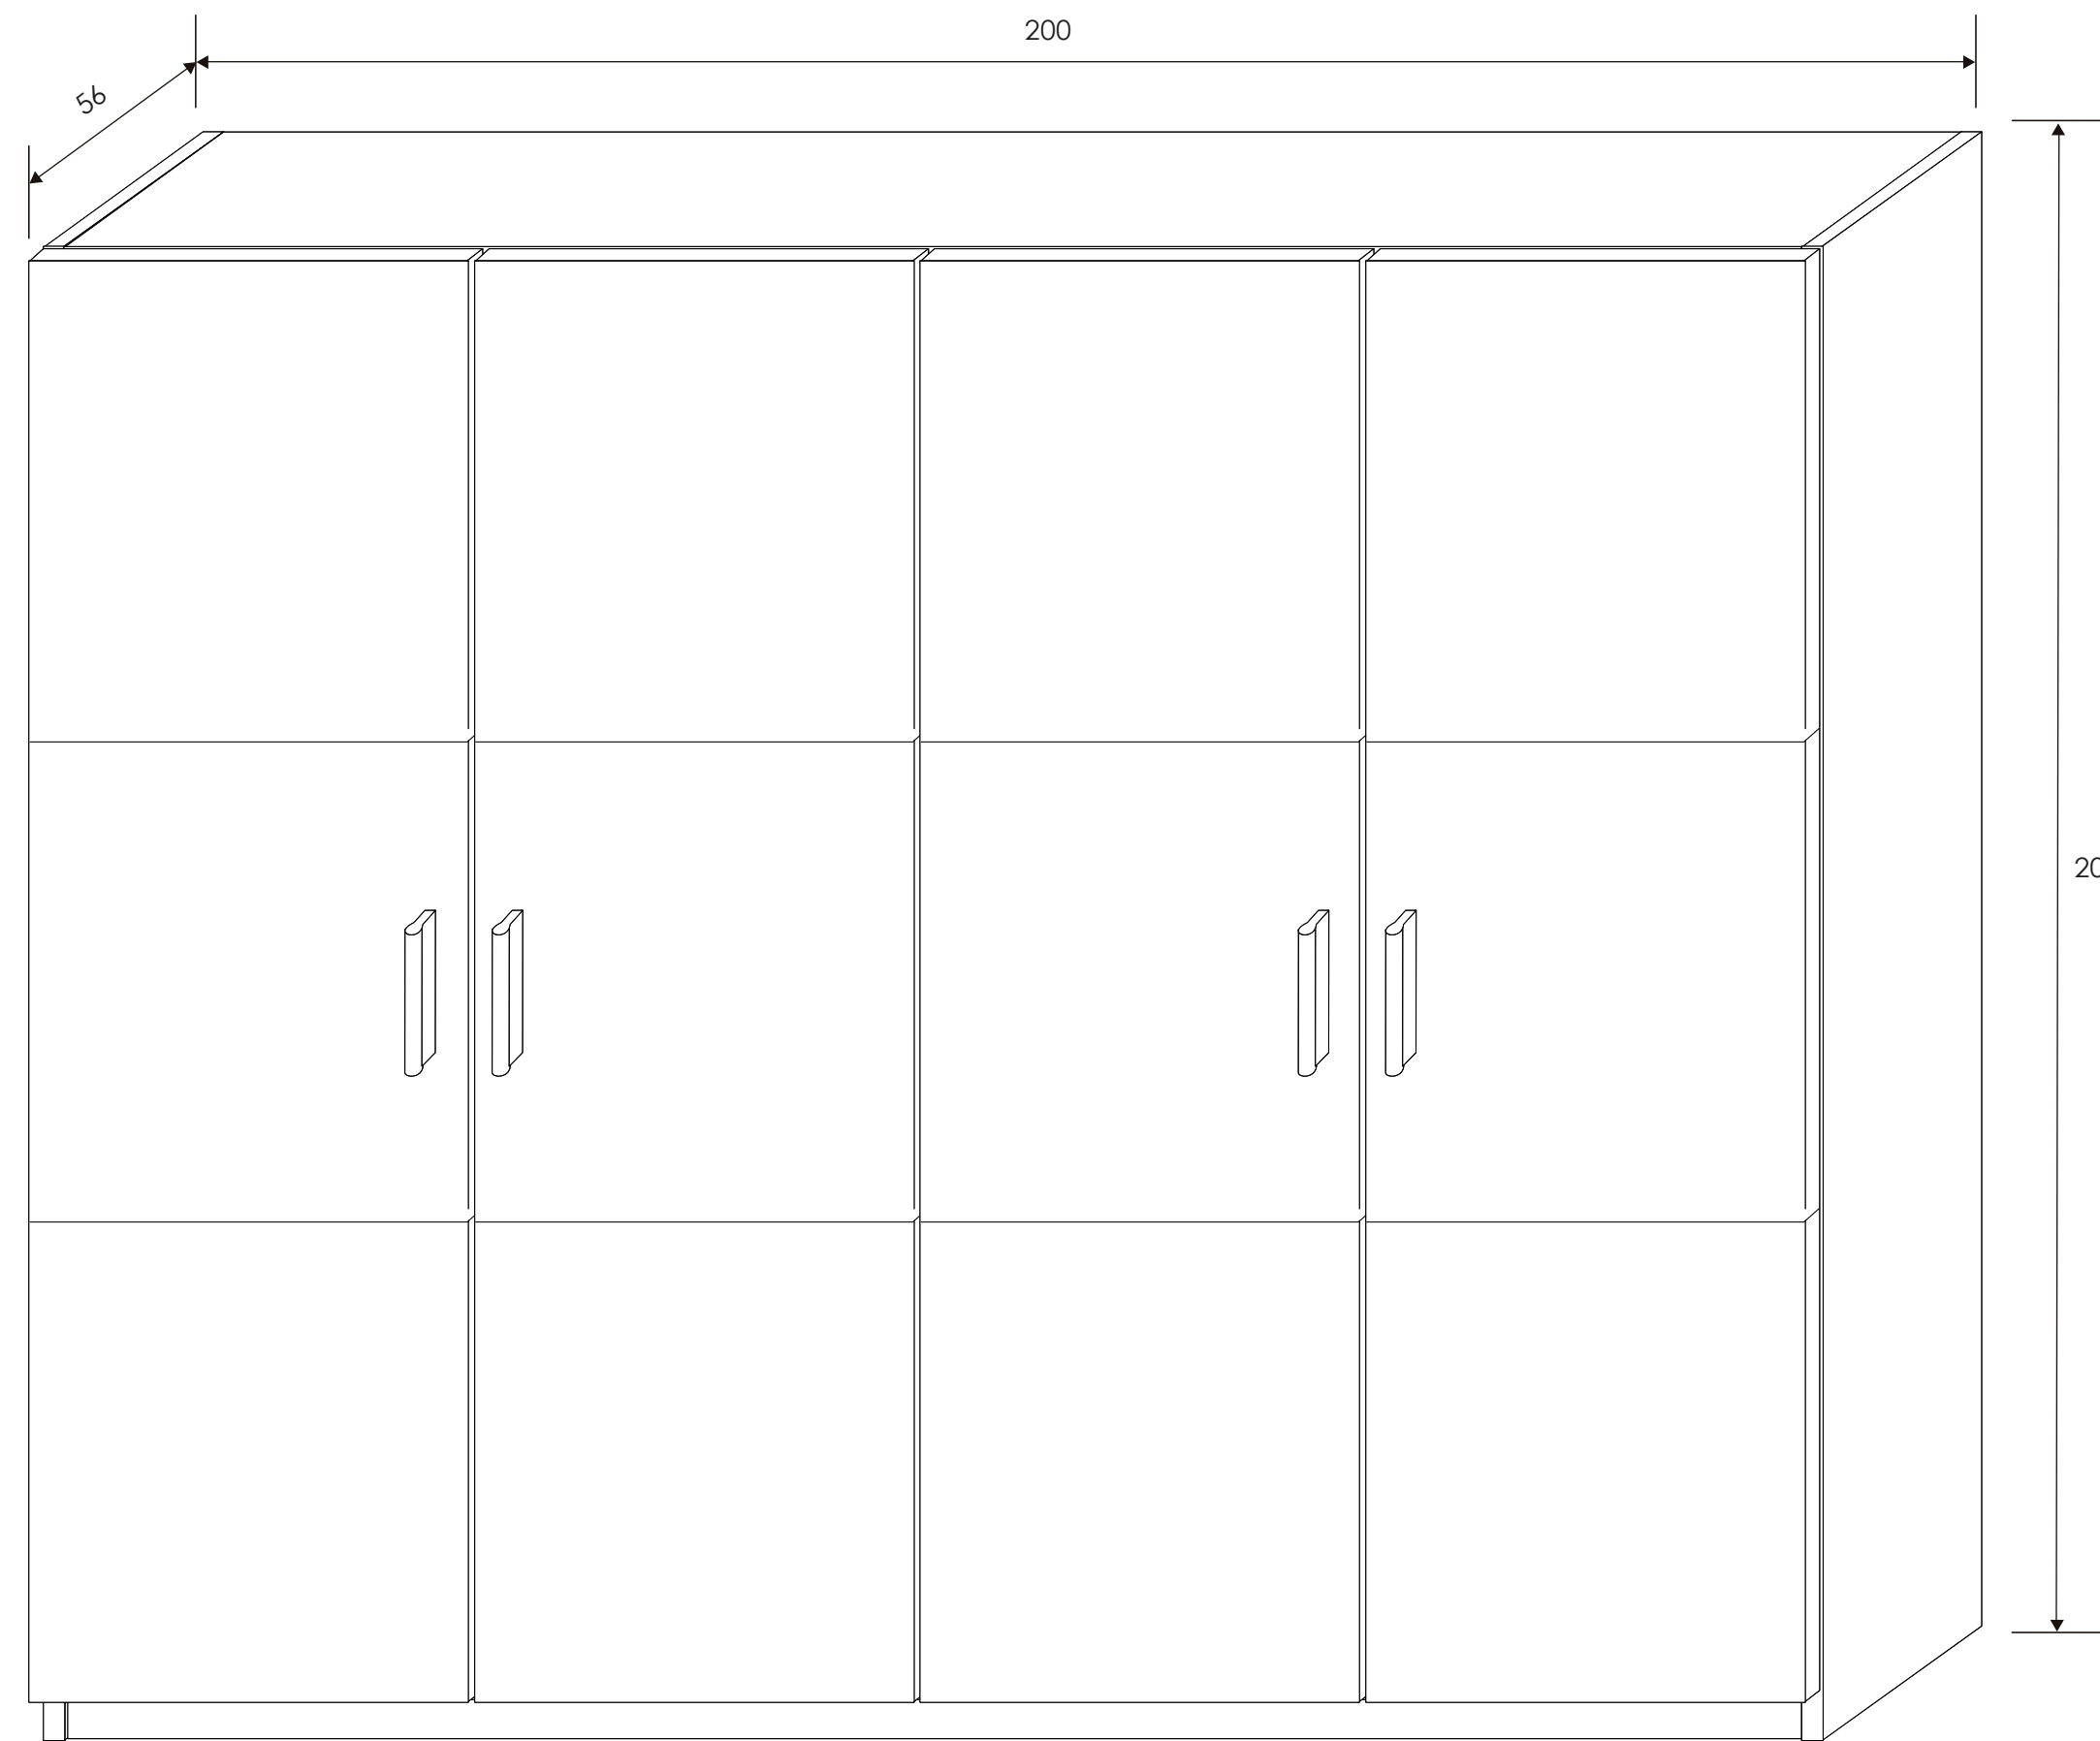

Armario 4 puertas 26 Lara

ARMARIO MONIKA 4 PUERTAS