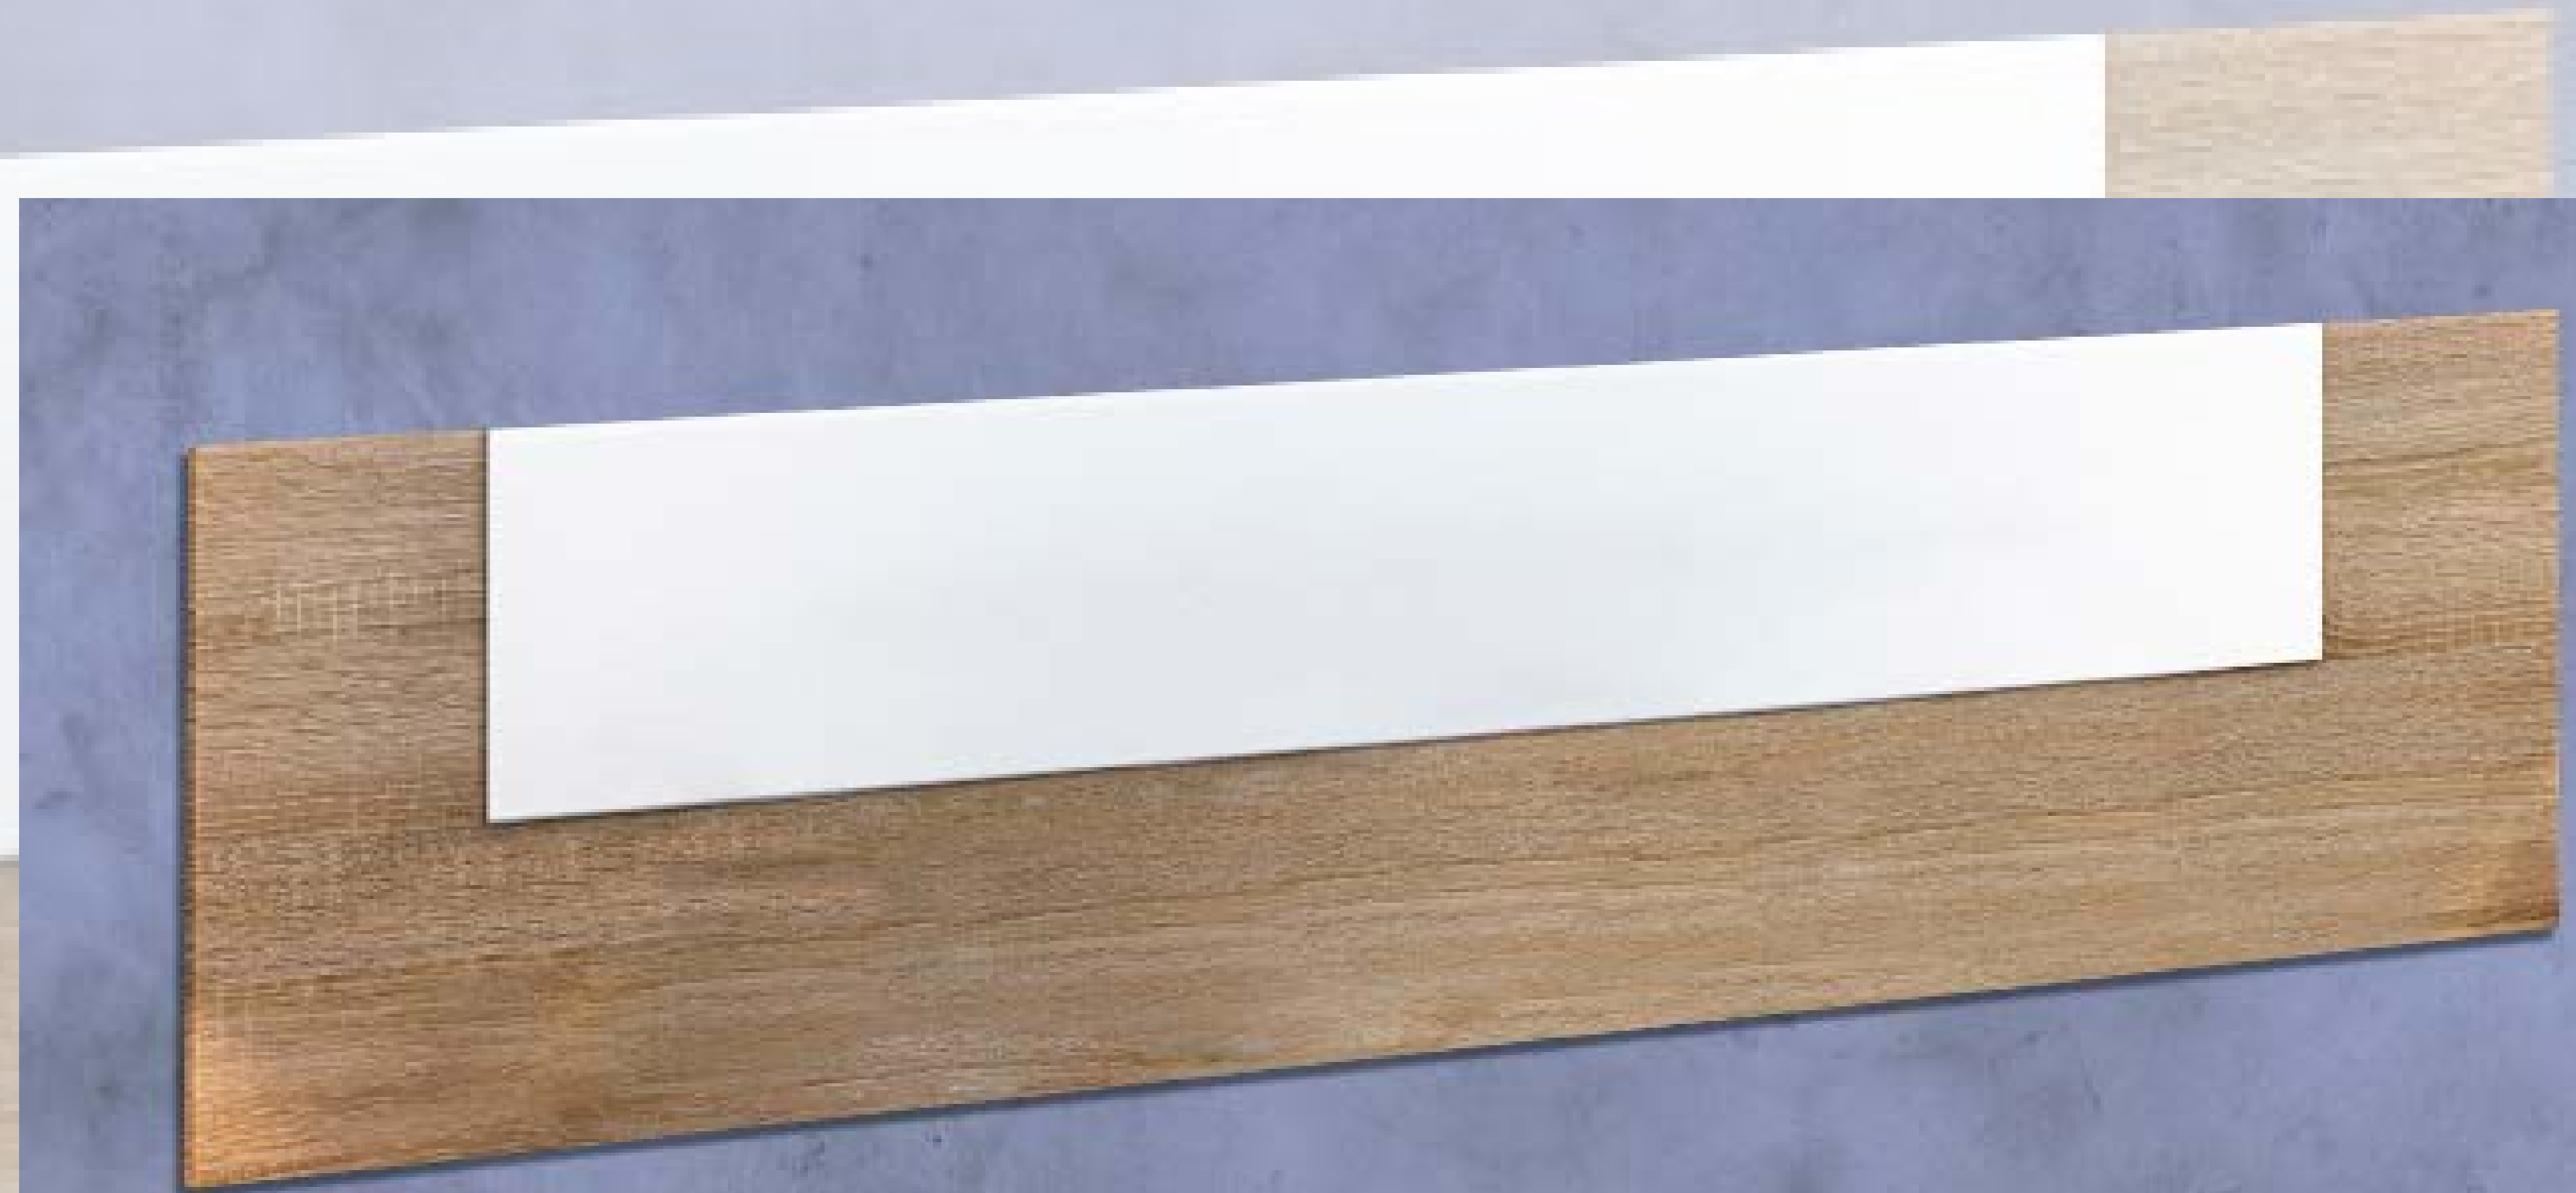

Mesita de noche Aura

MESITA DE NOCHE 2 CAJONES

Reinventa

[Volver al producto](#)

Cabecero matrimonio **Champion**

Cambria/blanco

45x160x1,9 cm

[Índice del catálogo](#)