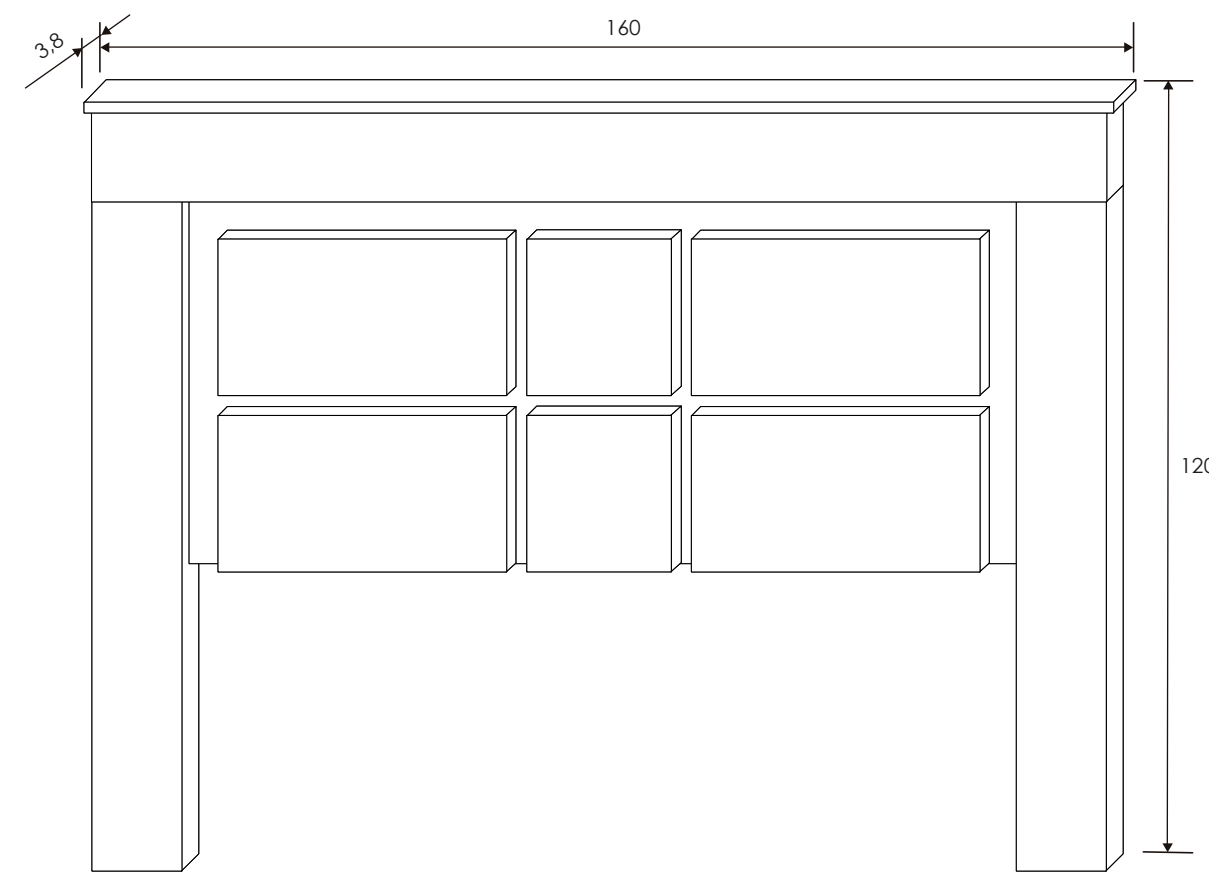

CABECERO CON PATAS