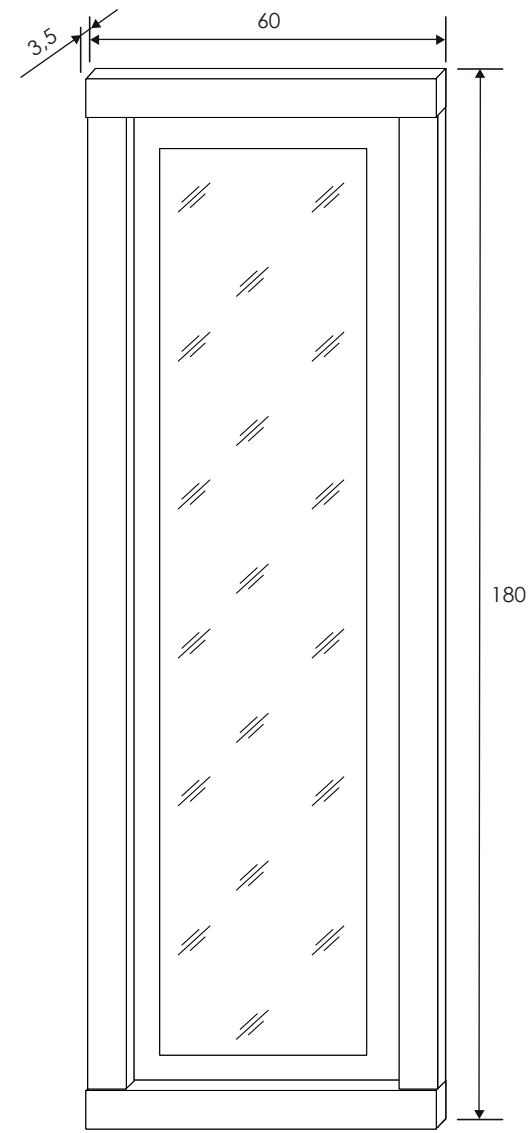

MURAL CON LUNA