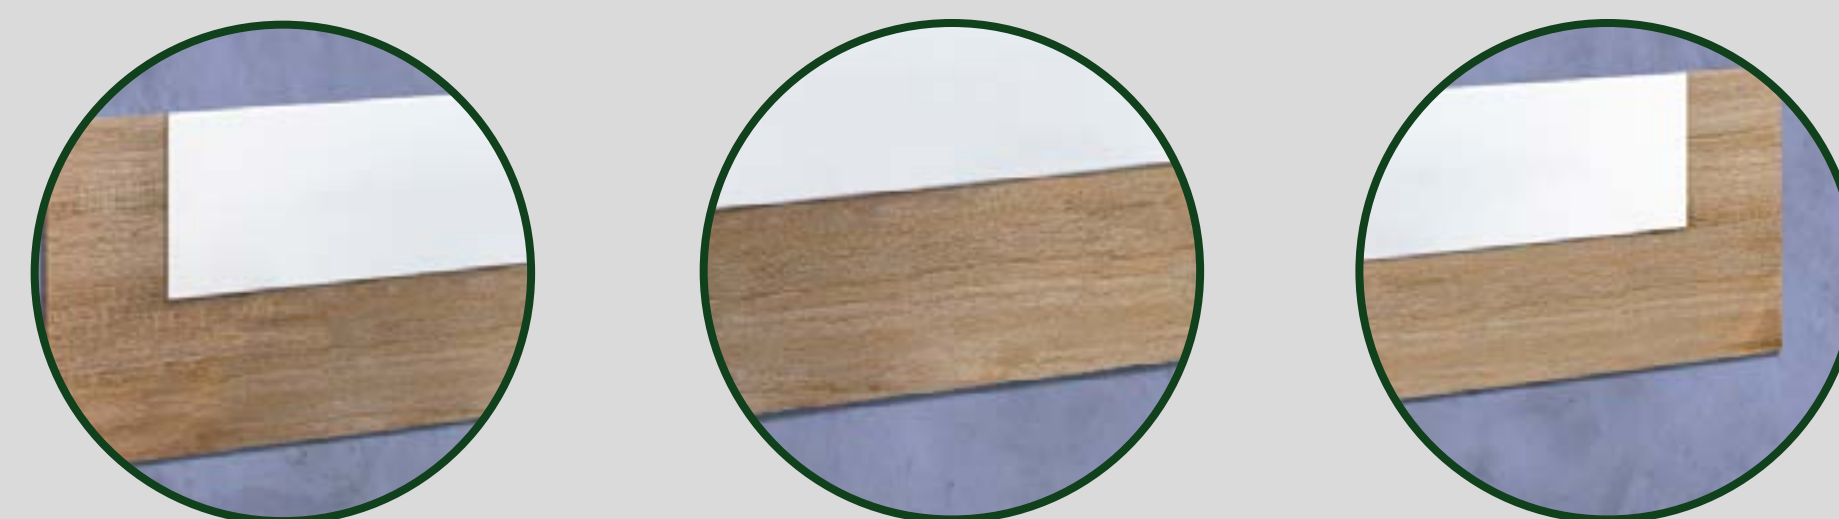

Reinventa

[Volver al producto](#)