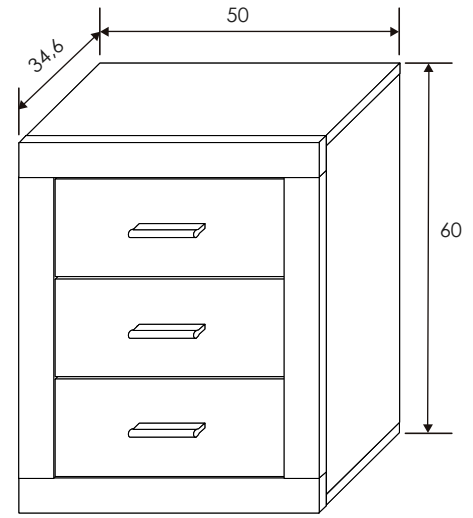

Andersen pino/Gris

MESITA DE NOCHE 3 CAJONES