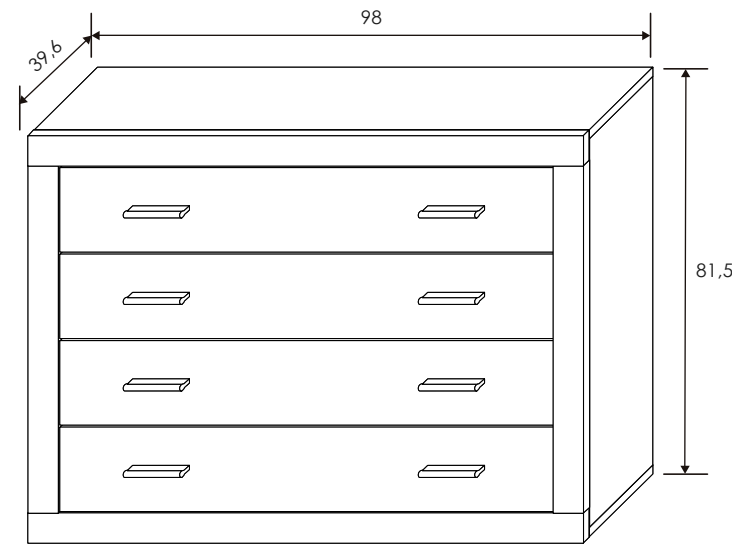

CÓMODA 4 CAJONES