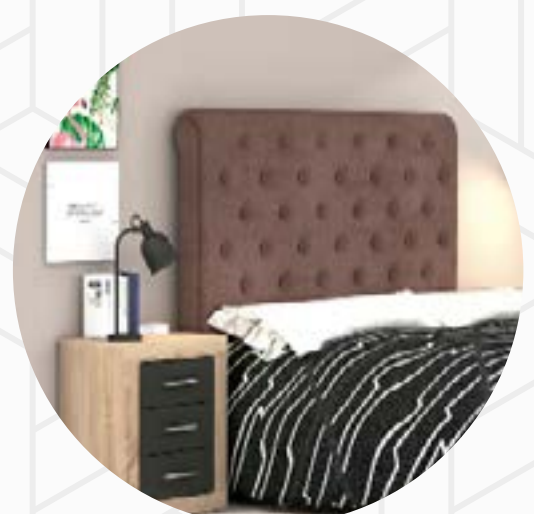

Dormitorio 31 Lara

Cambria/Grafito

[Volver a catálogos](#)

[Volver a dormitorios](#)

[Índice catálogo](#)

[Ver módulos](#)