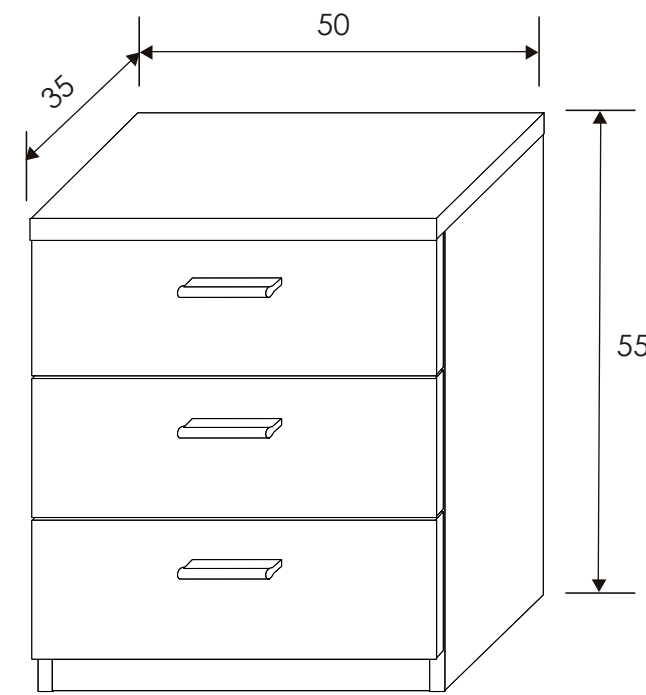

MESITA DE NOCHE 3 CAJONES

Andersen pino - gris