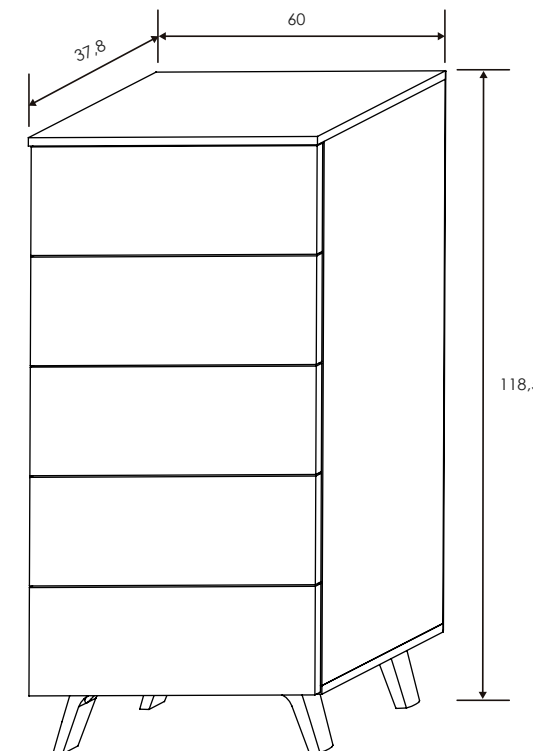

SINFONIER 5 CAJONES

Colores: Andersen pino - roble
Roble - grafito
Trufa - cañón blanco