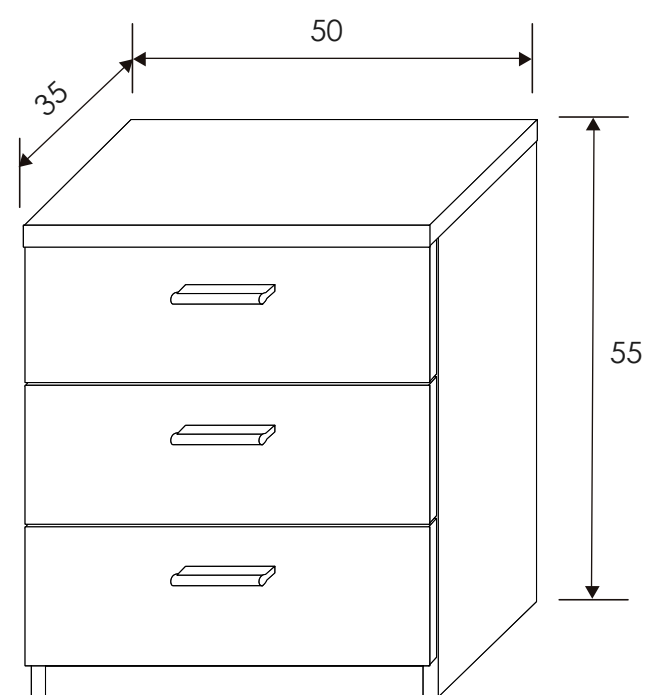

[Volver a catálogos](#)

[Volver a dormitorios](#)

[Índice catálogo](#)

[Ver módulos](#)

CABECERO MUNICH

SINFONIER 5 CAJONES
Andersen pino - gris

MESITA DE NOCHE 3 CAJONES
Andersen pino - gris

MESITA DE NOCHE 3 CAJONES
Andersen pino - gris