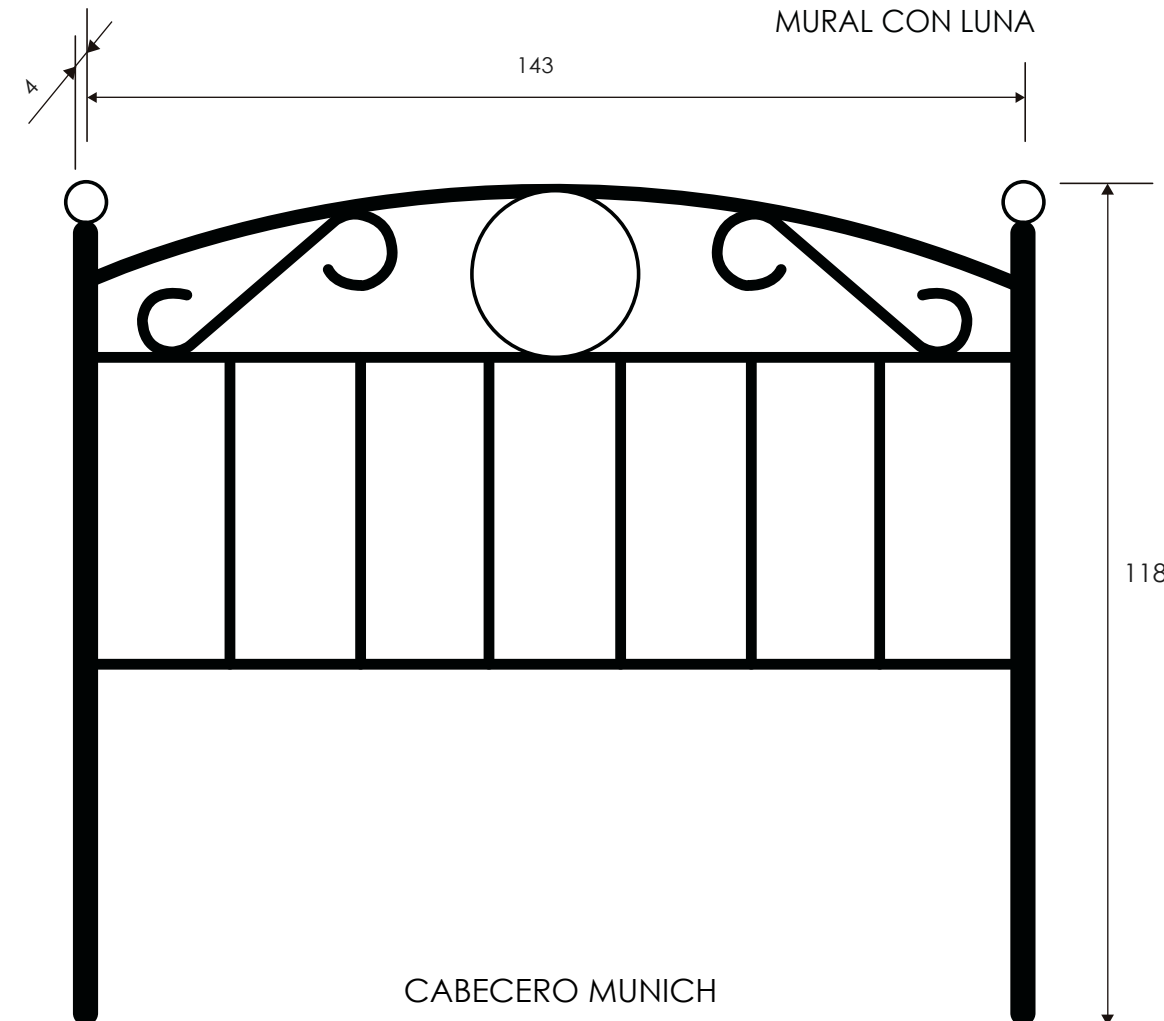

CABECERO MUNICH