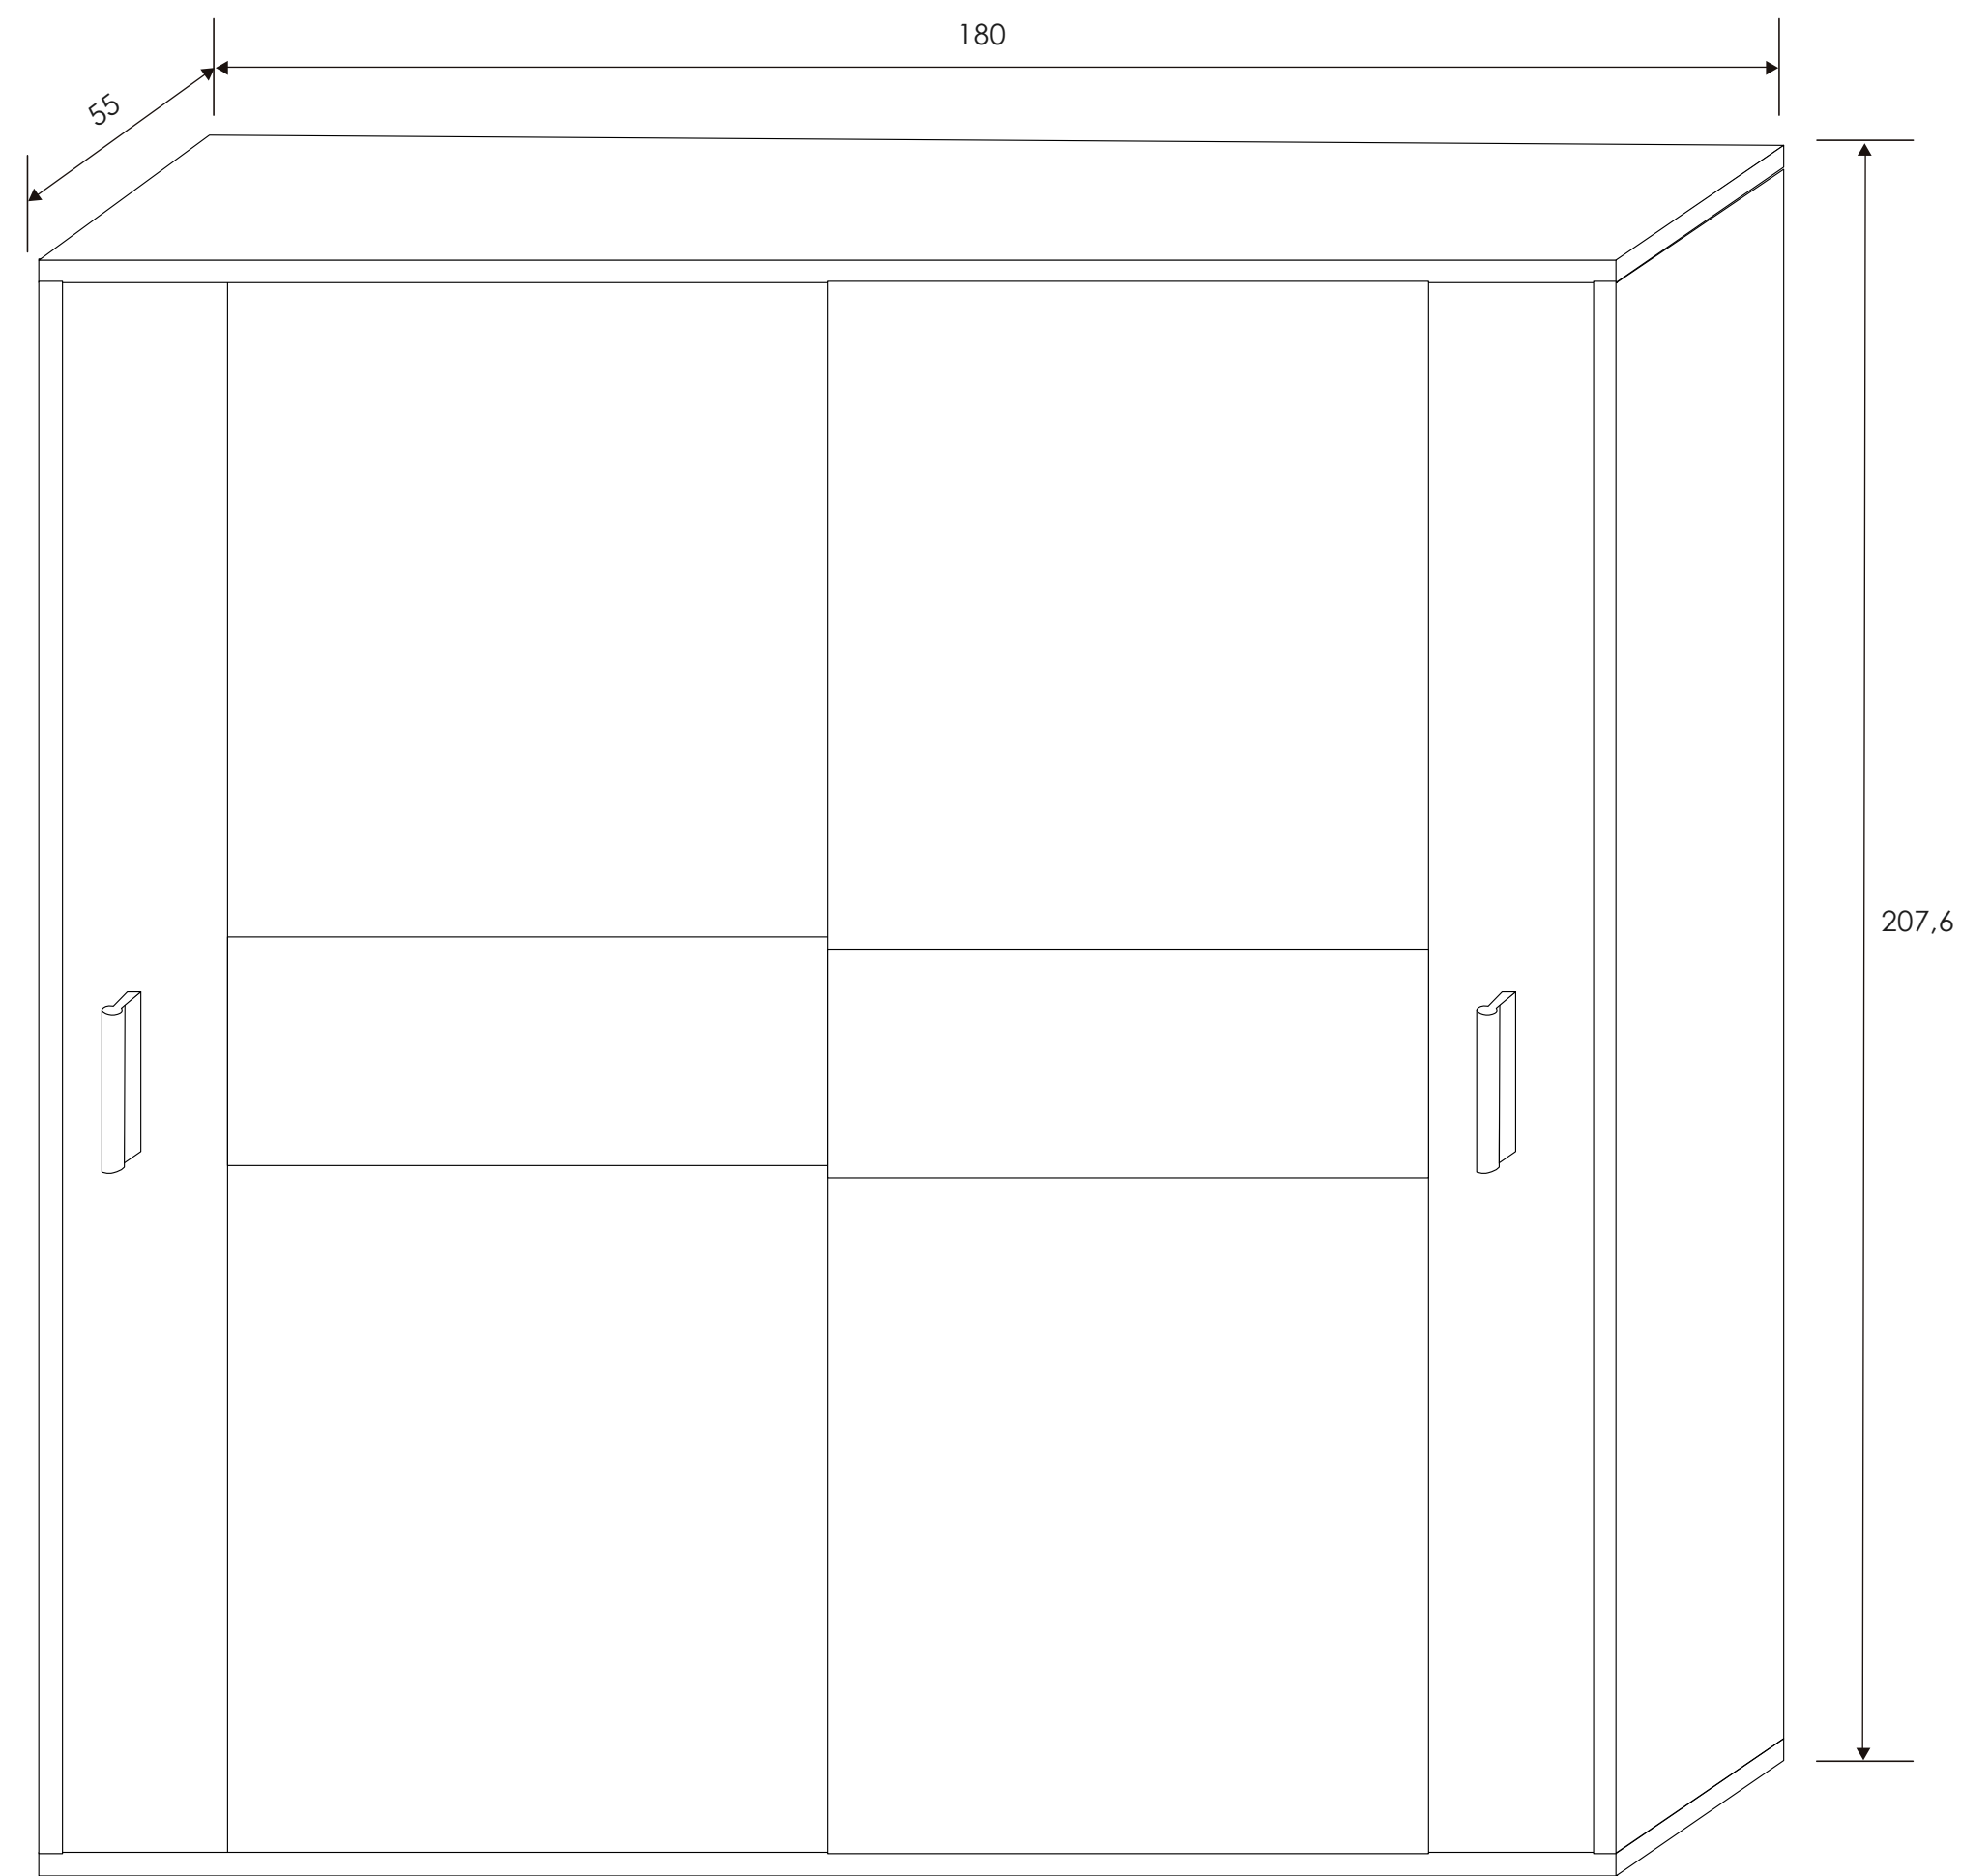

ARMARIO LUCENA PUERTAS CORREDERAS

Armario puertas correderas 37 Lucena