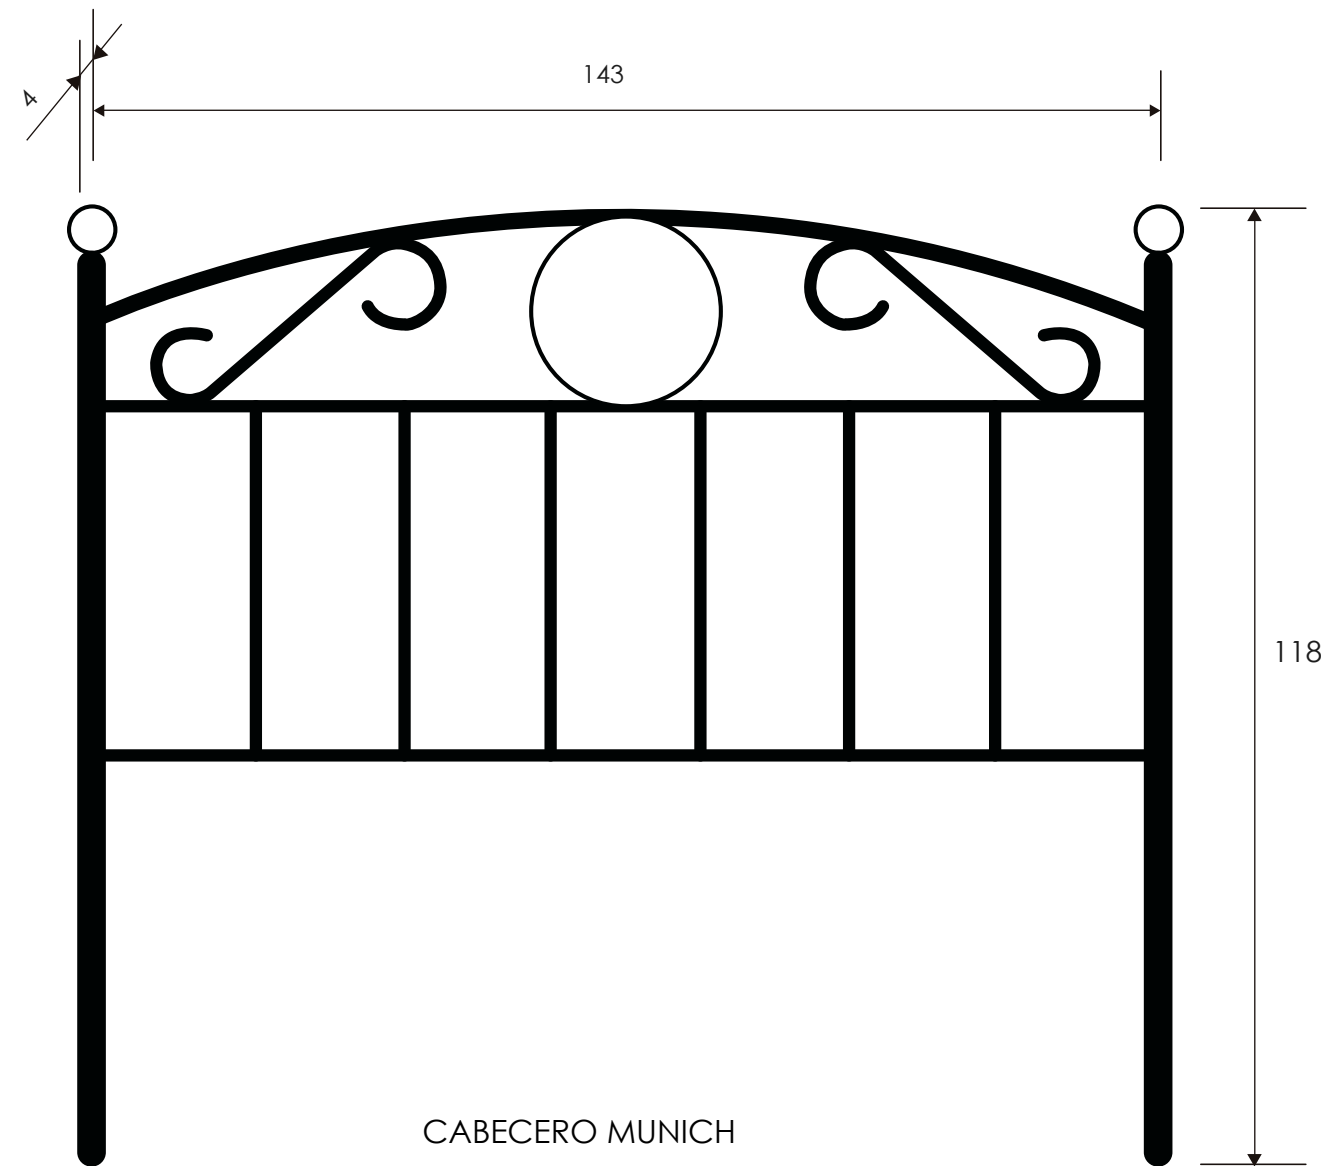

CABECERO MUNICH