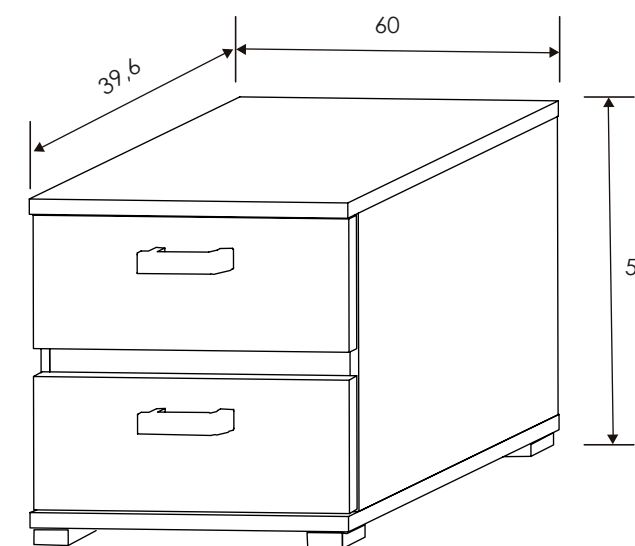

MESITA DE NOCHE 2 CAJONES

CABRA = Blanco-grafito
PRIEGO = Cambria-grafito
RAMBLA = Ceniza-negro
CÓRDOBA = Nelson-blanco brillo