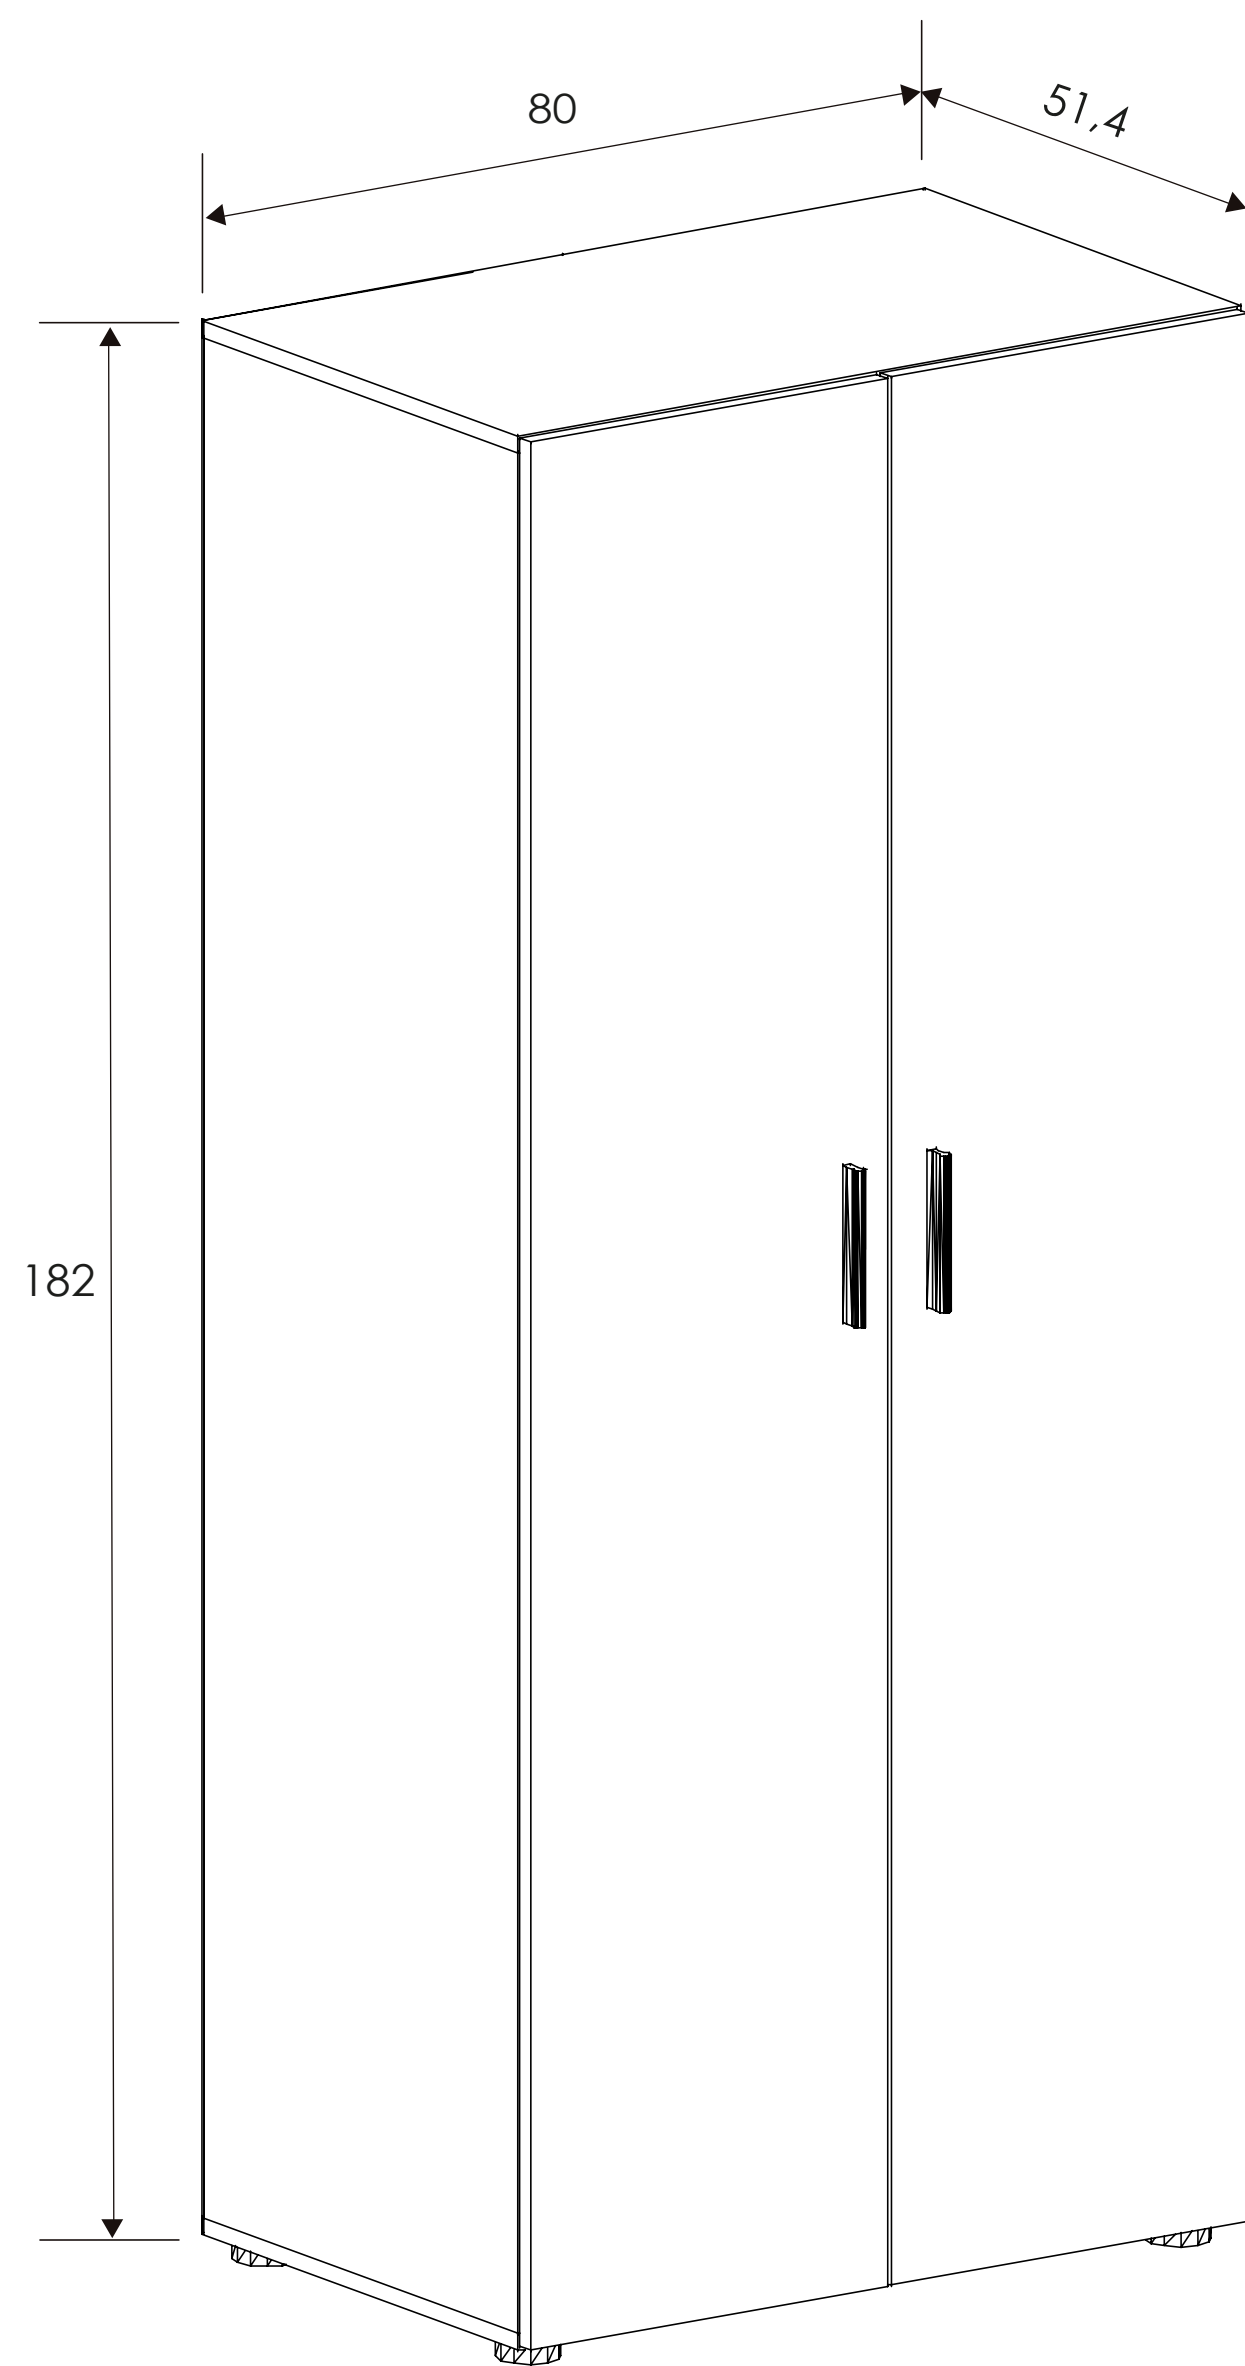

ARMARIO 2 PUERTAS