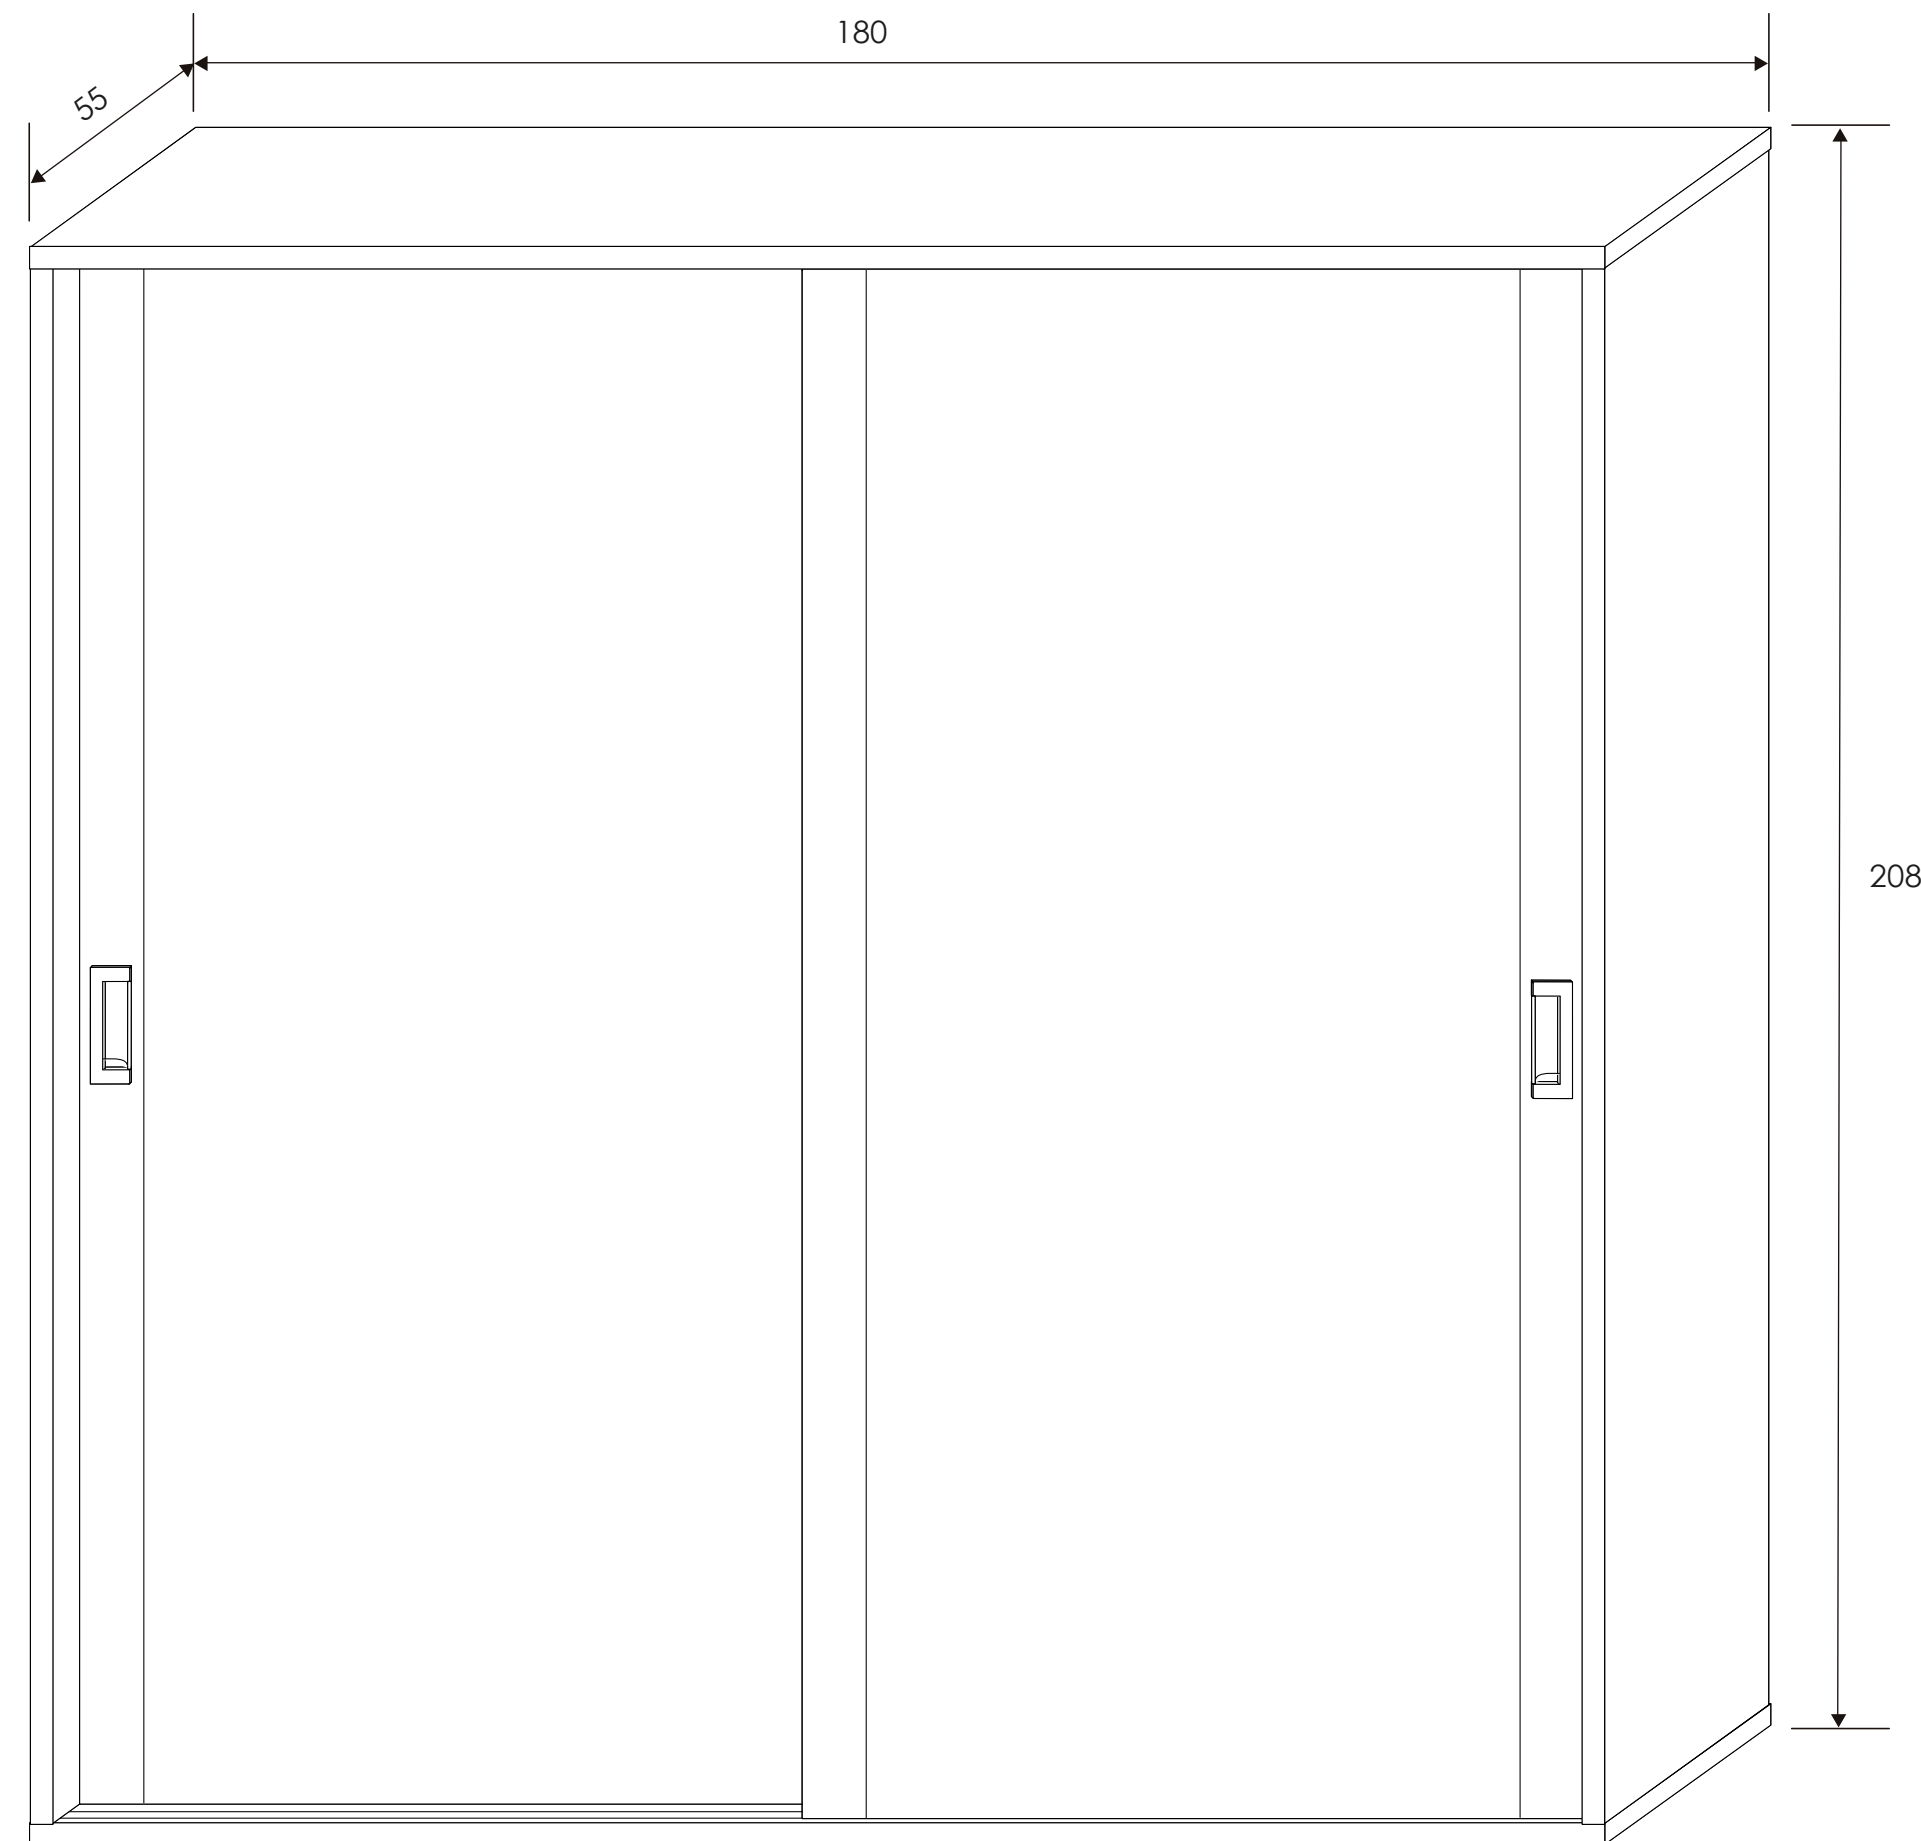

Armario Monika 08

ARMARIO LARA PUERTAS CORREDERAS

Andersen pino - gris

Incluye 2 estantes y 2 barras para colgar.