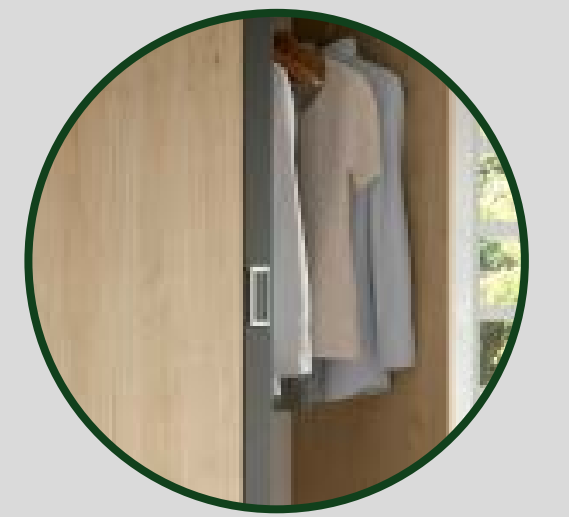

Armario 64 RBL/GRF Soto

Roncal

[Volver al producto](#)