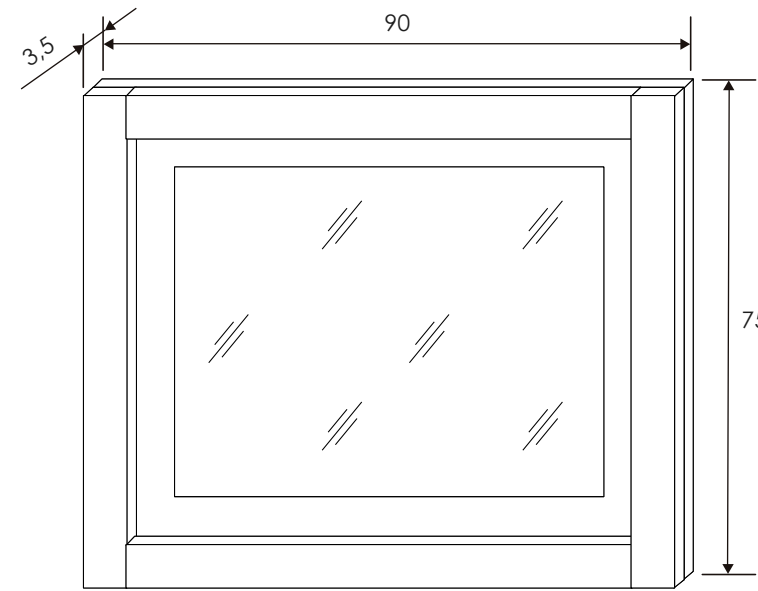

MARCO ESPEJO