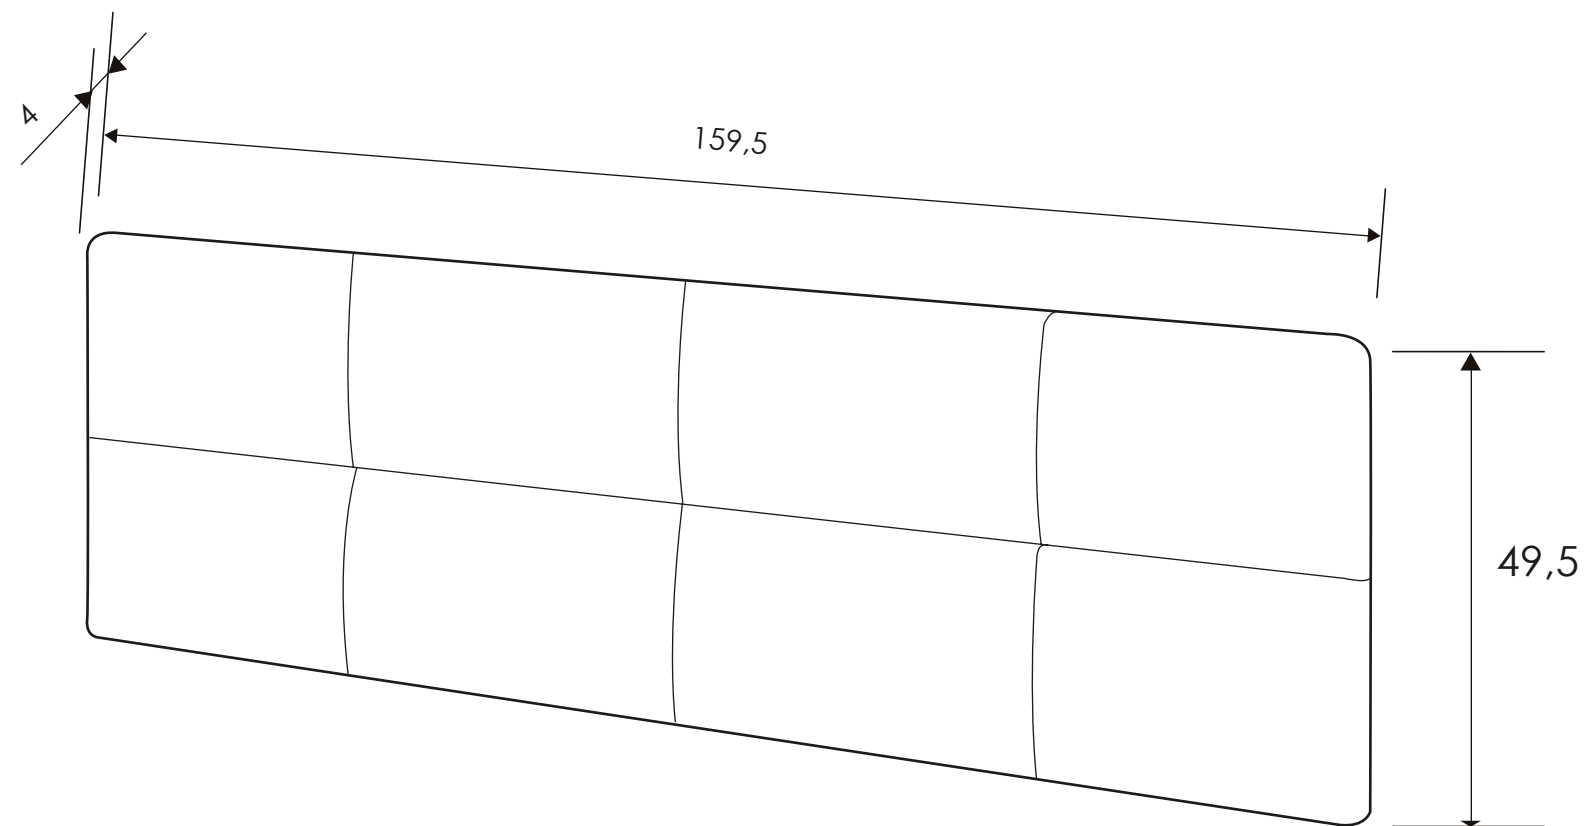

CABECERO DEVA