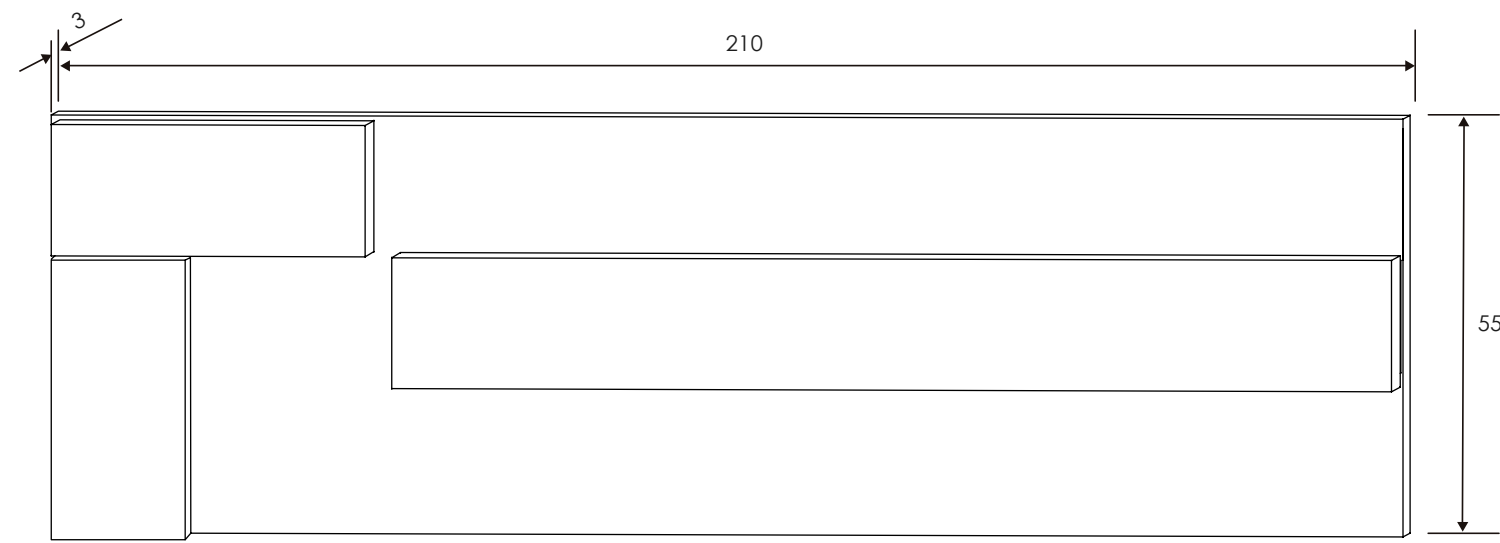

Dormitorio Soto 32

Roble / Grafito

[Volver a catálogos](#)

[Volver a dormitorios](#)

[Índice catálogo](#)

[Ver módulos](#)

Roble/Grafito

CABECERO CON LUCES LED LICA