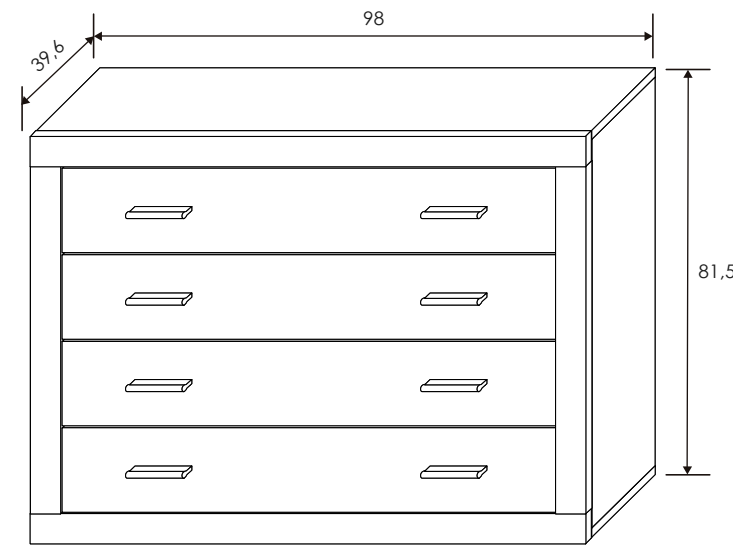

Dormitorio 32 Lara

Cambria/Blanco

[Volver a catálogos](#)

[Volver a dormitorios](#)

[Índice catálogo](#)

[Ver módulos](#)

Cambria/Blanco

MESITA DE NOCHE 3 CAJONES