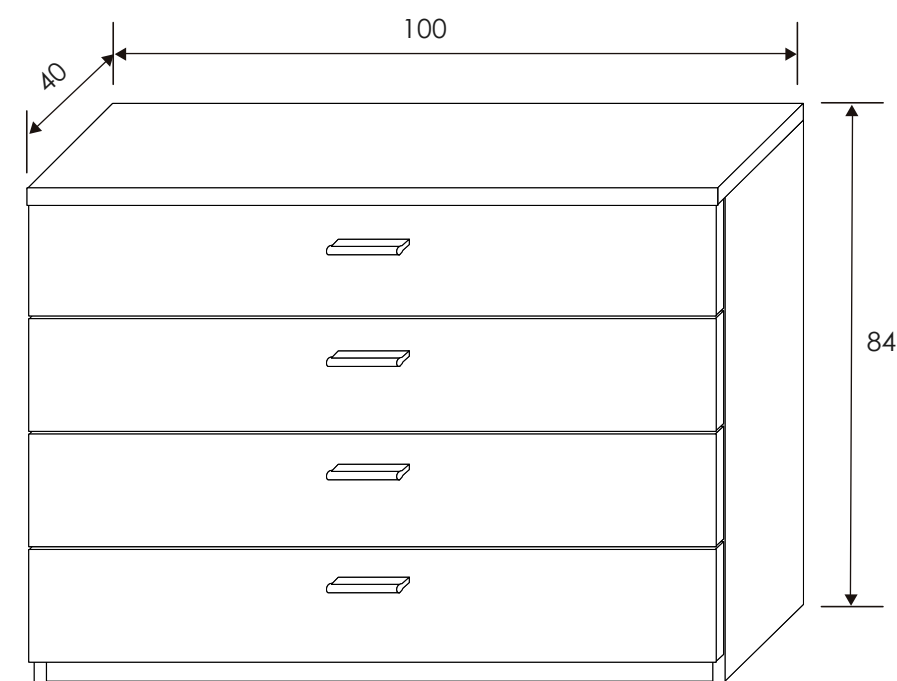

CÓMODA 4 CAJONES

Andersen pino - gris