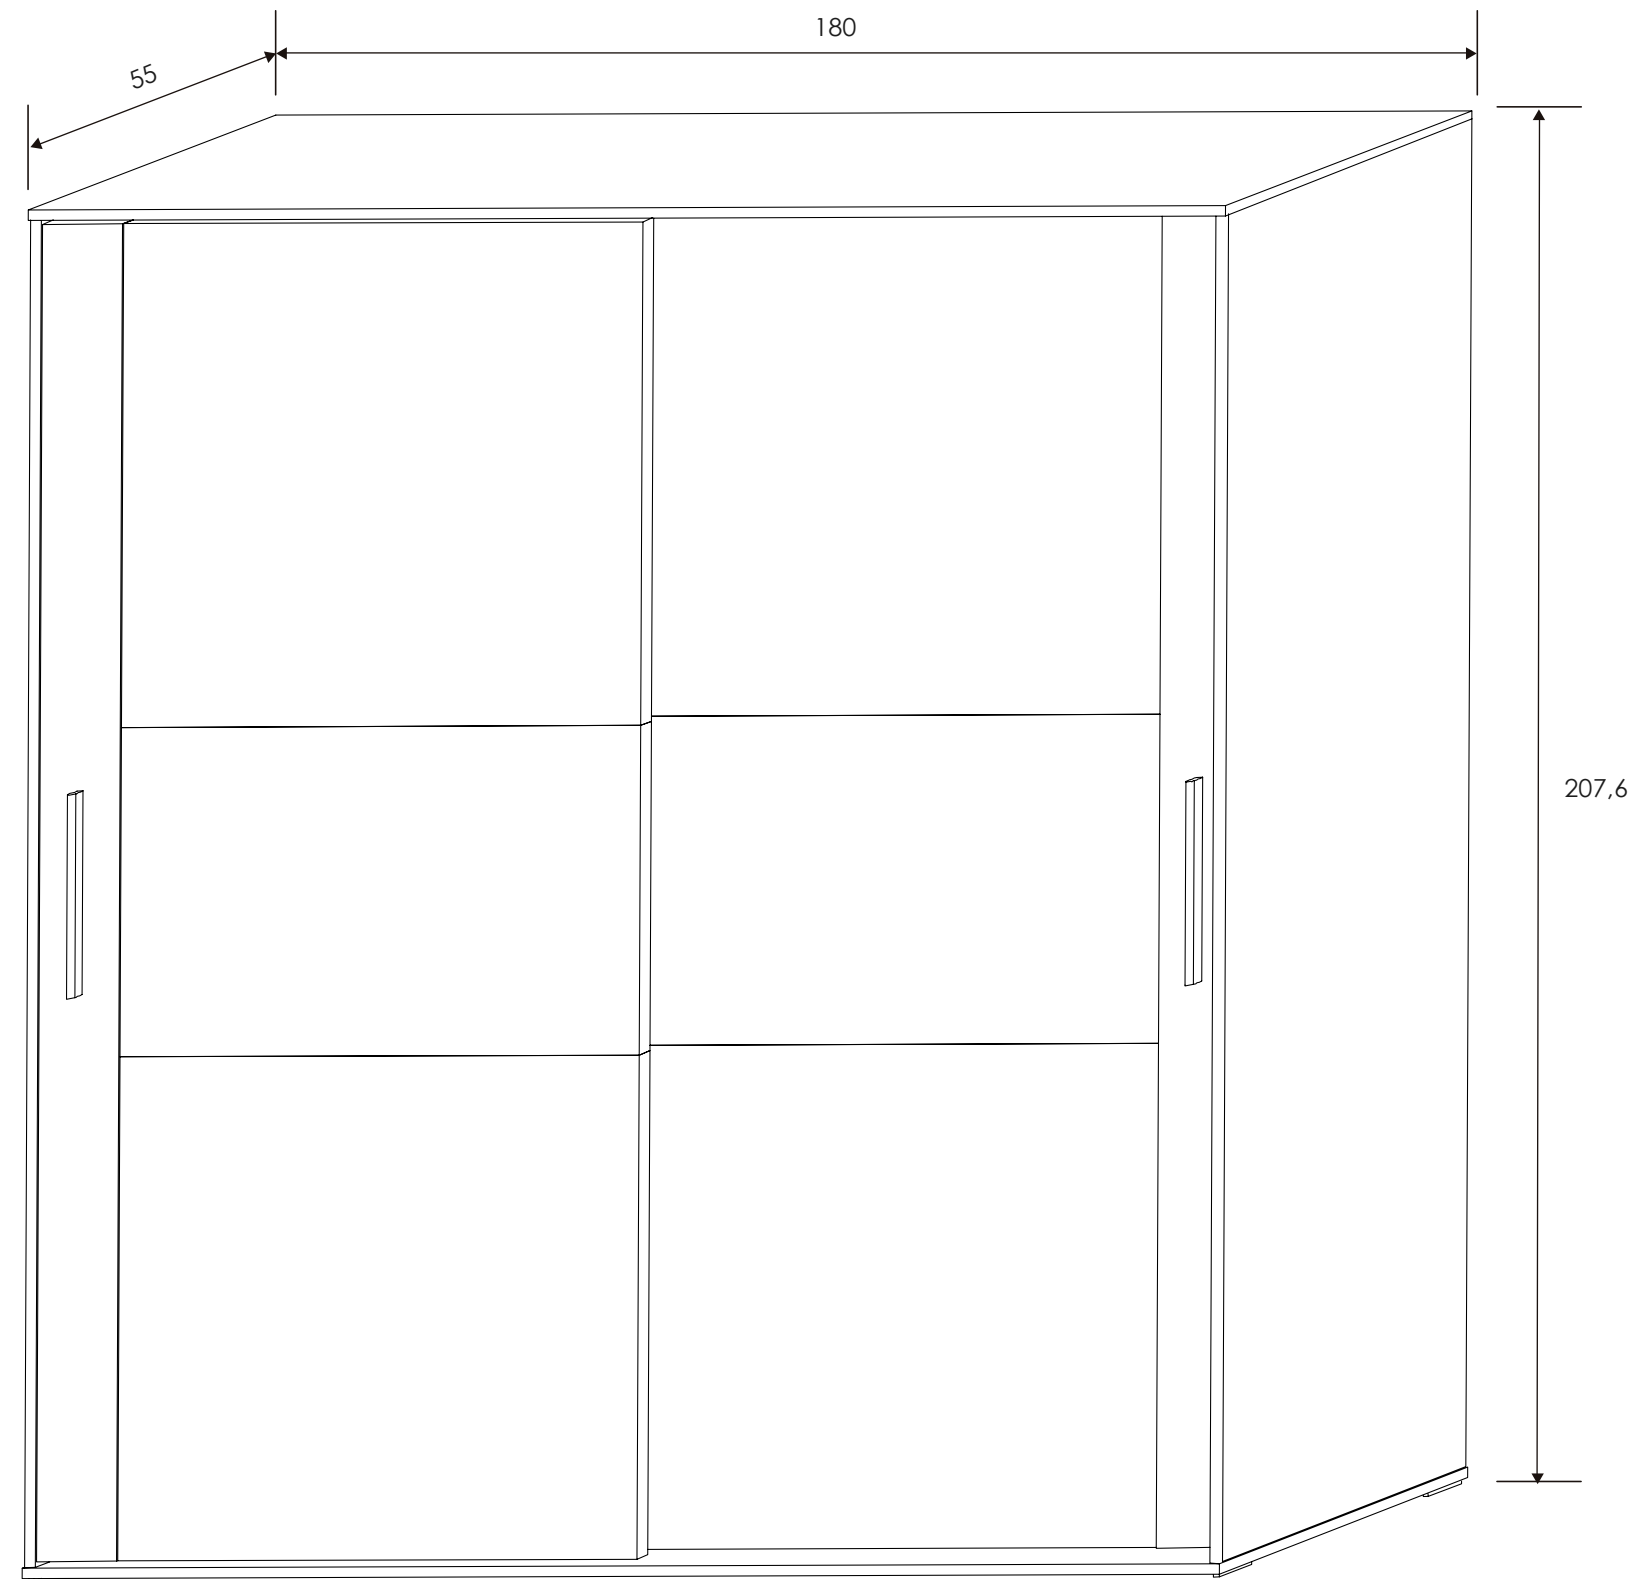

Nelson/Blanco brillo

CABRA = Blanco-grafito
PRIEGO = Cambria-grafito
RAMBLA = Ceniza-negro
CÓRDOBA = Nelson-blanco brillo

Incluyen 2 estantes y 2 barras para colgar.