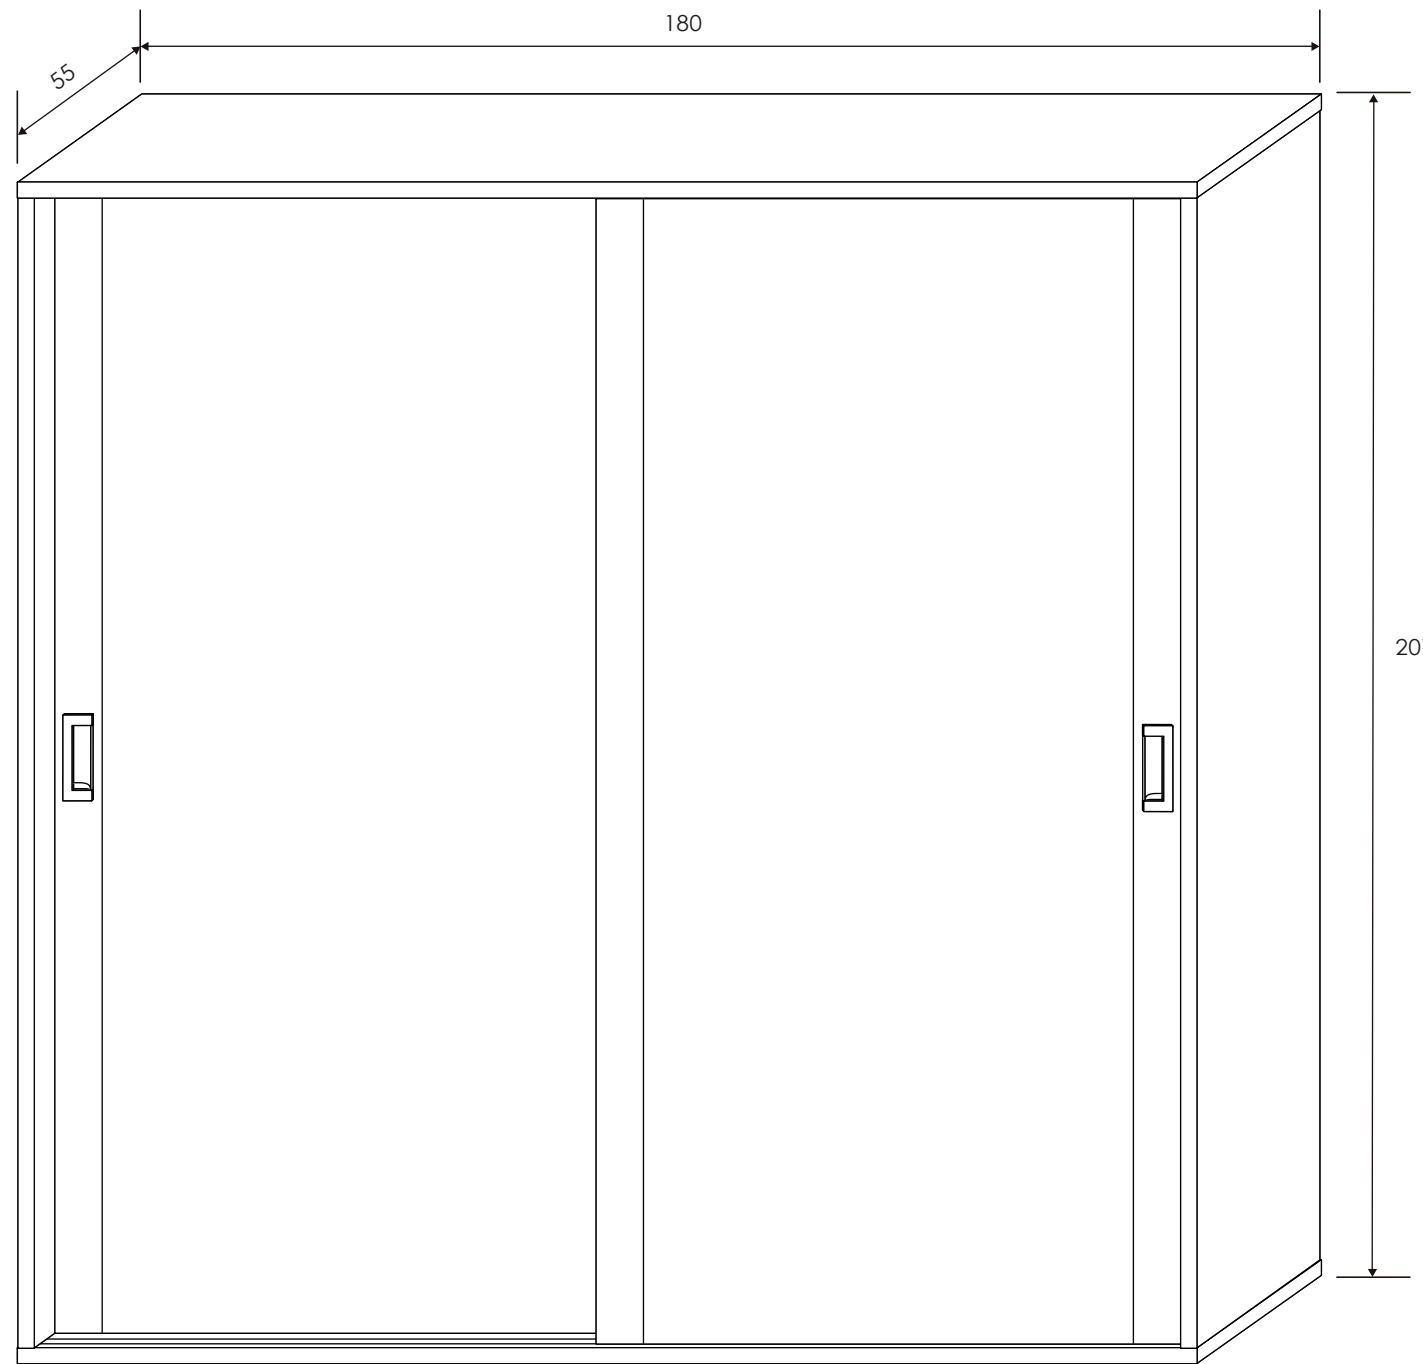

Roble/Grafito

CAJONERA INTERIOR OPCIONAL

Colores: Andersen pino - roble
Roble - grafito
Trufa - cañón blanco

ARMARIO PUERTAS CORREDERAS

Colores: Andersen pino - roble
Roble - grafito
Trufa - cañón blanco