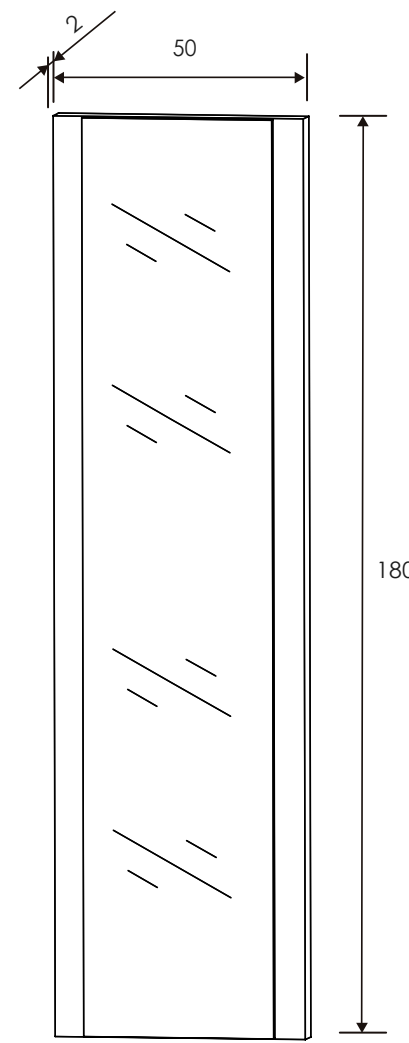

MURAL CON LUNA

Colores: Andersen pino - roble
Roble - grafito
Trufa - cañón blanco