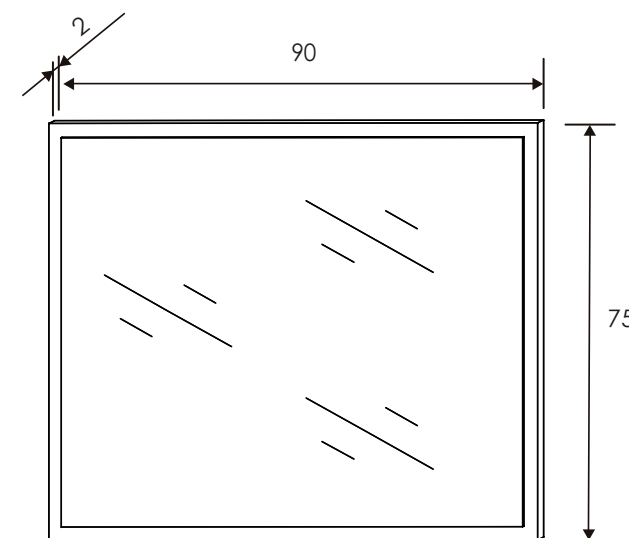

[Ver módulos](#)

Andersen pino/Roble

CABECERO CON PATAS 160 CM

Colores: Andersen pino - roble
Roble - grafito
Trufa - cañón blanco

MARCO ESPEJO

Colores: Andersen pino - roble
Roble - grafito
Trufa - cañón blanco