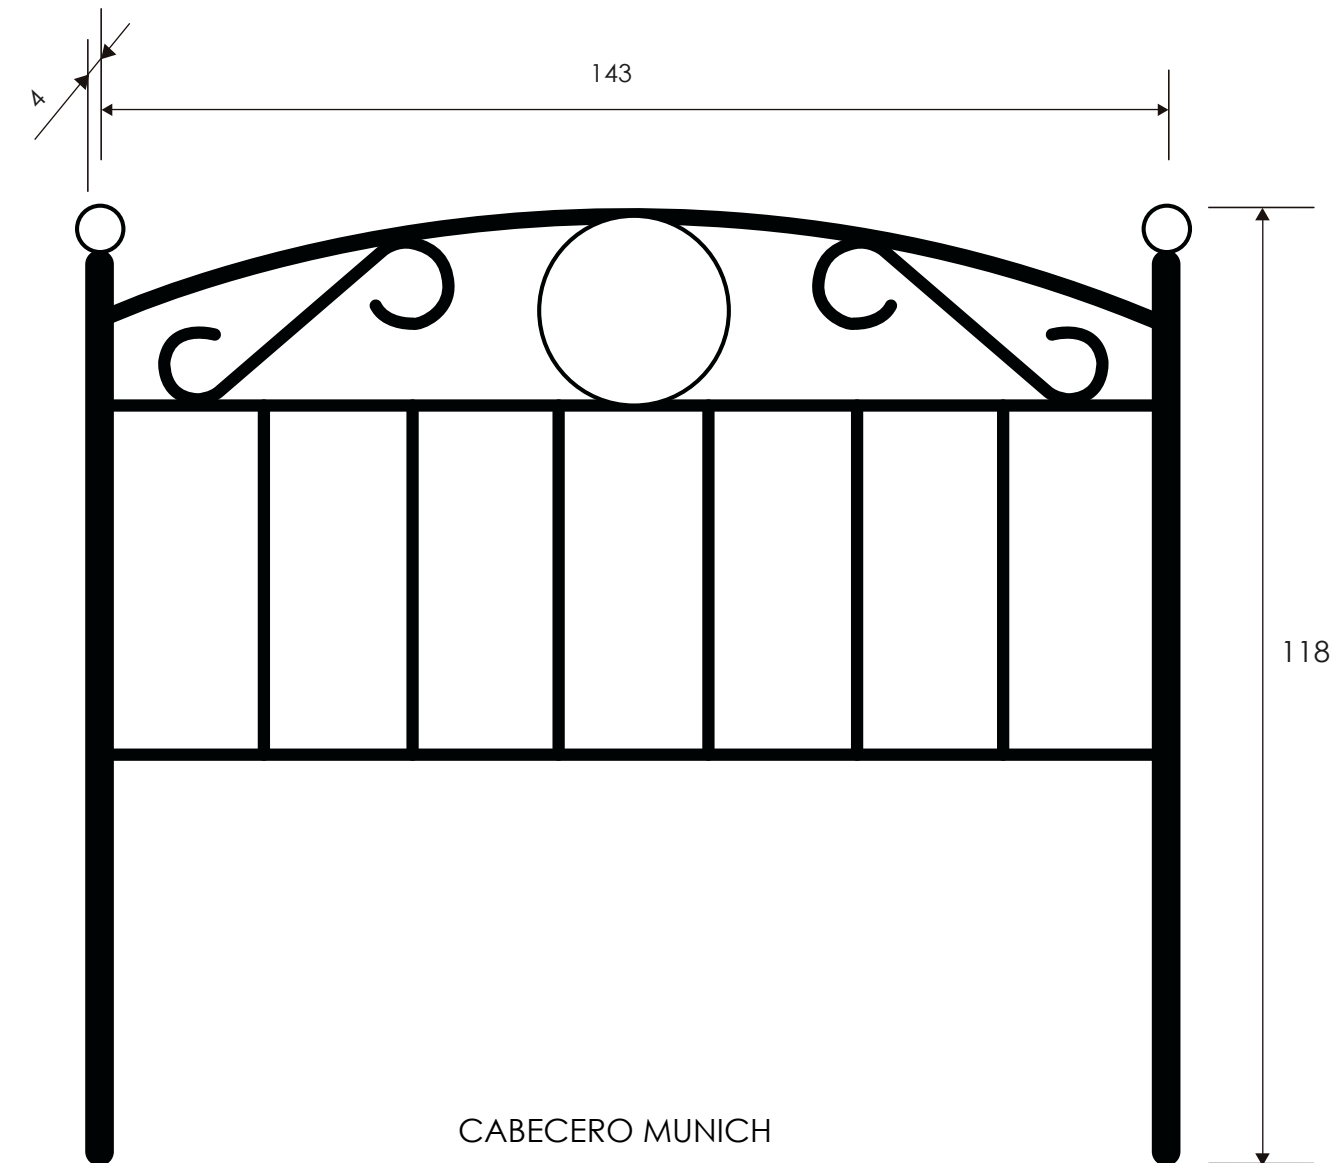

CABECERO MUNICH