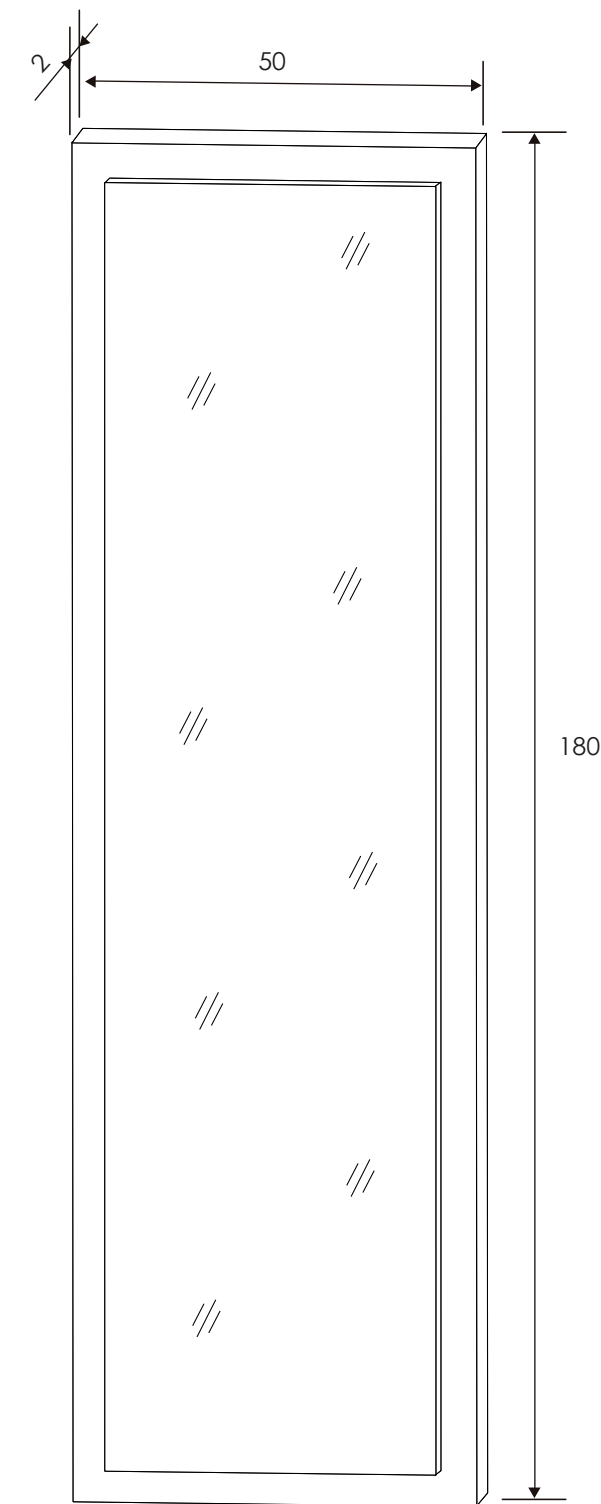

MURAL CON LUNA

Andersen pino