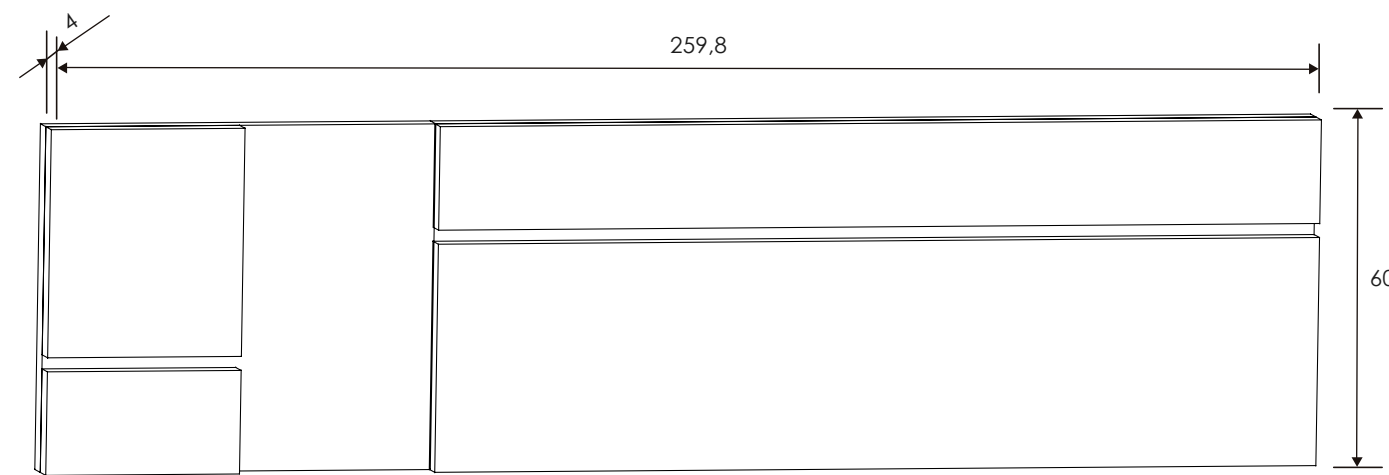

[Ver módulos](#)

Blanco/Grafito

CABECERO CON LUCES DE LED 260 CM. CABRA

Blanco-grafito

SINFONIER 5 CAJONES

CABRA = Blanco-grafito
PRIEGO = Cambria-grafito
RAMBLA = Ceniza-negro
CÓRDOBA = Nelson-blanco brillo