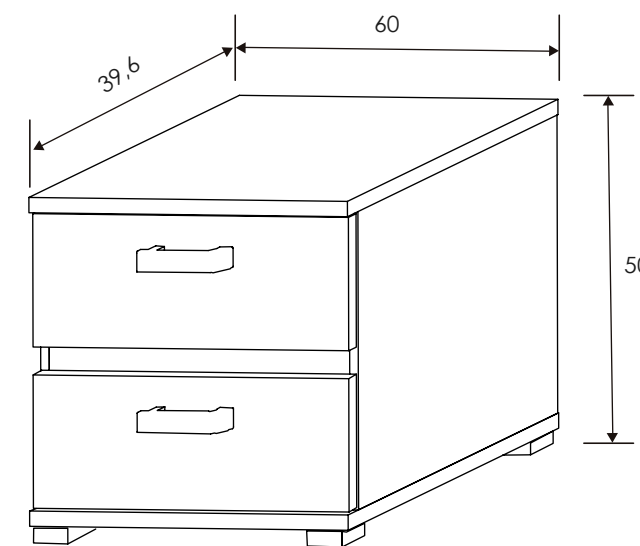

MESITA DE NOCHE 2 CAJONES

CABRA = Blanco-grafito
PRIEGO = Cambria-grafito
RAMBLA = Ceniza-negro
CÓRDOBA = Nelson-blanco brillo