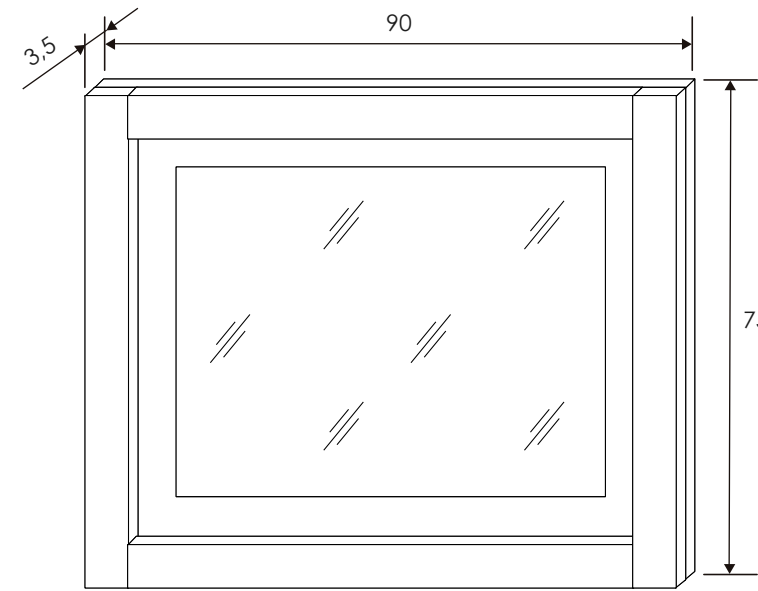

MARCO ESPEJO