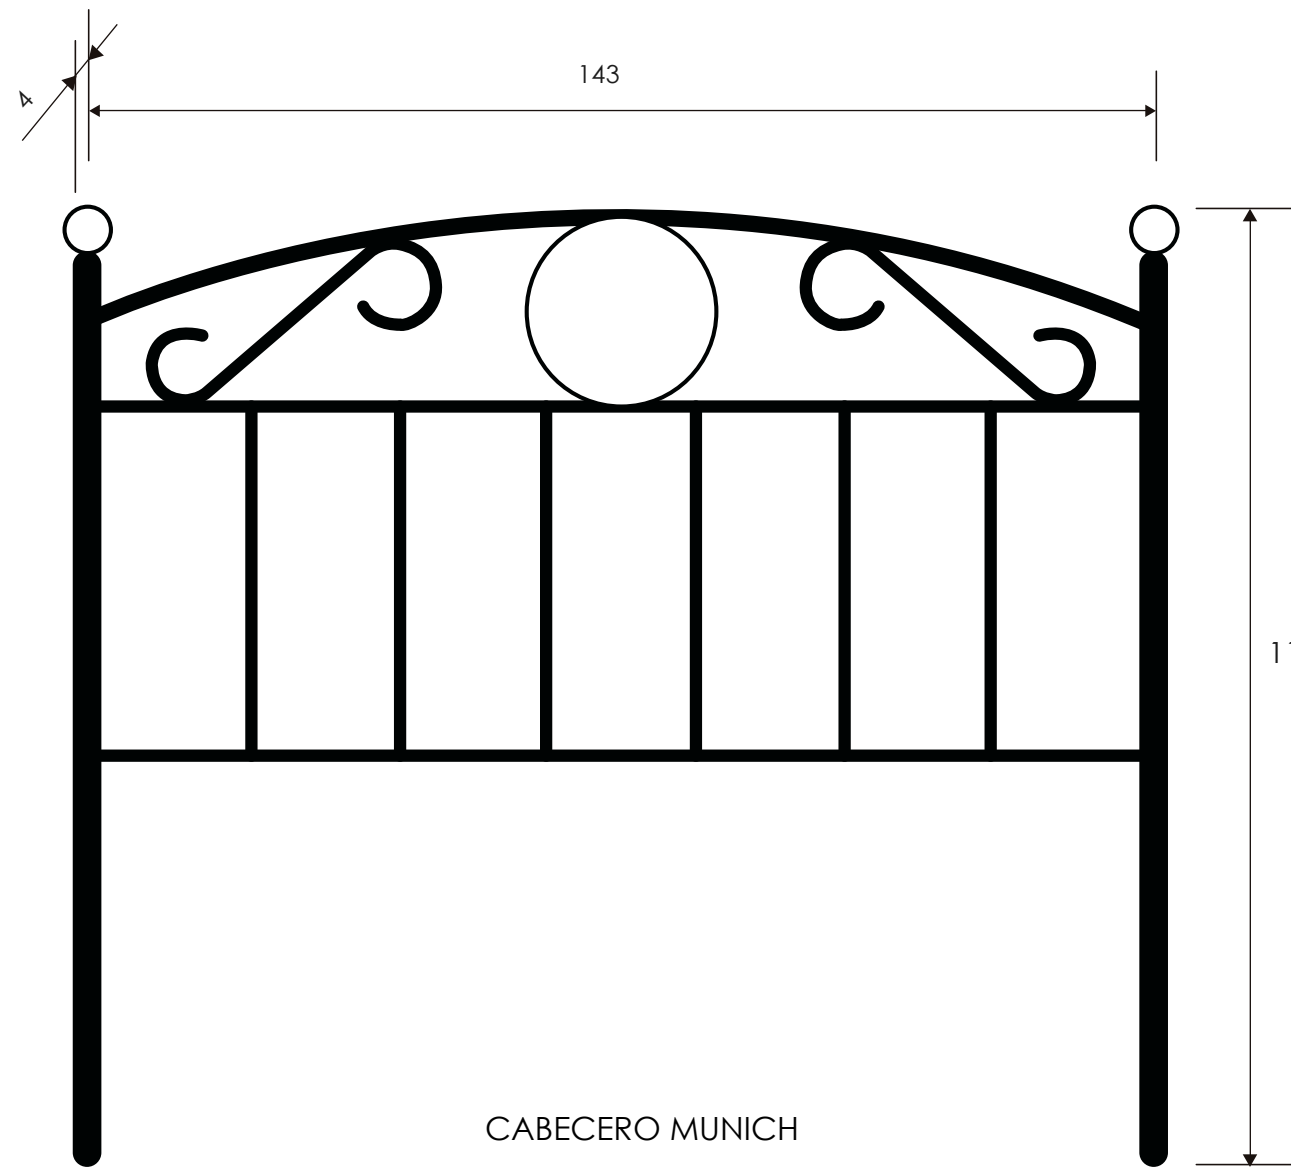

Cañón

[Volver a catálogos](#)

[Volver a dormitorios](#)

[Índice catálogo](#)

[Ver módulos](#)

Armario Chellén 13

CABECERO MUNICH
Sin galleta

MESITA DE NOCHE 3 CAJONES
Cañón