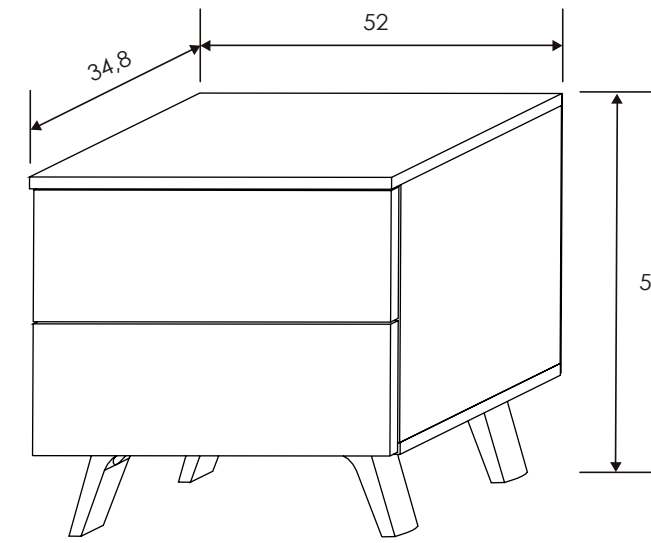

MESITA DE NOCHE 2 CAJONES

Colores: Andersen pino - roble
Roble - grafito
Trufa - cañón blanco