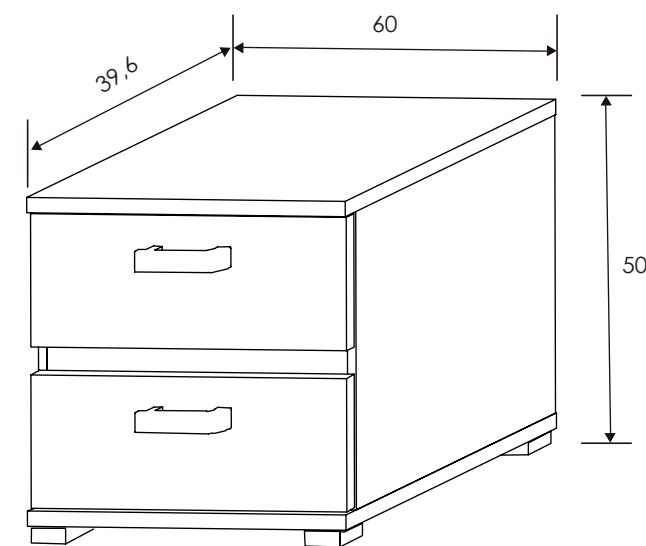

MESITA DE NOCHE 2 CAJONES

CABRA = Blanco-grafito
PRIEGO = Cambria-grafito
RAMBLA = Ceniza-negro
CÓRDOBA = Nelson-blanco brillo