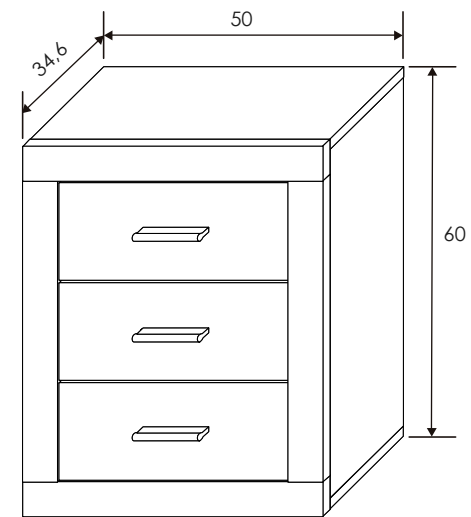

MESITA DE NOCHE 3 CAJONES