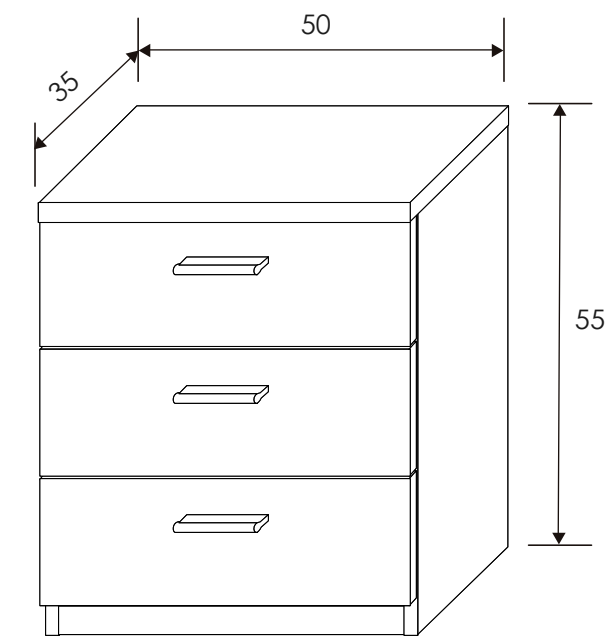

MESITA DE NOCHE 3 CAJONES

Andersen pino - gris