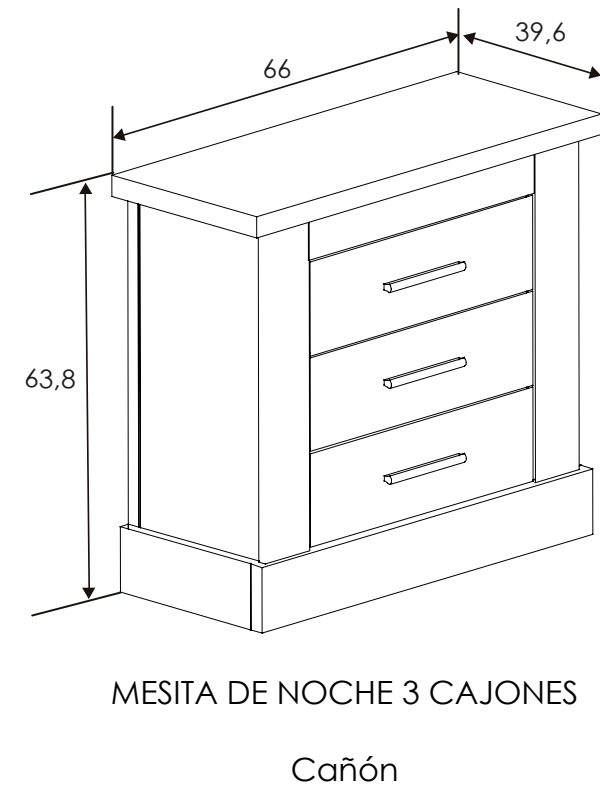

[Ver módulos](#)

Dormitorio Chellén 11

[Volver al producto](#)

Chellén

Armario Chellén 12

Cañón

208x196x53,8 cm

[Volver a catálogos](#)