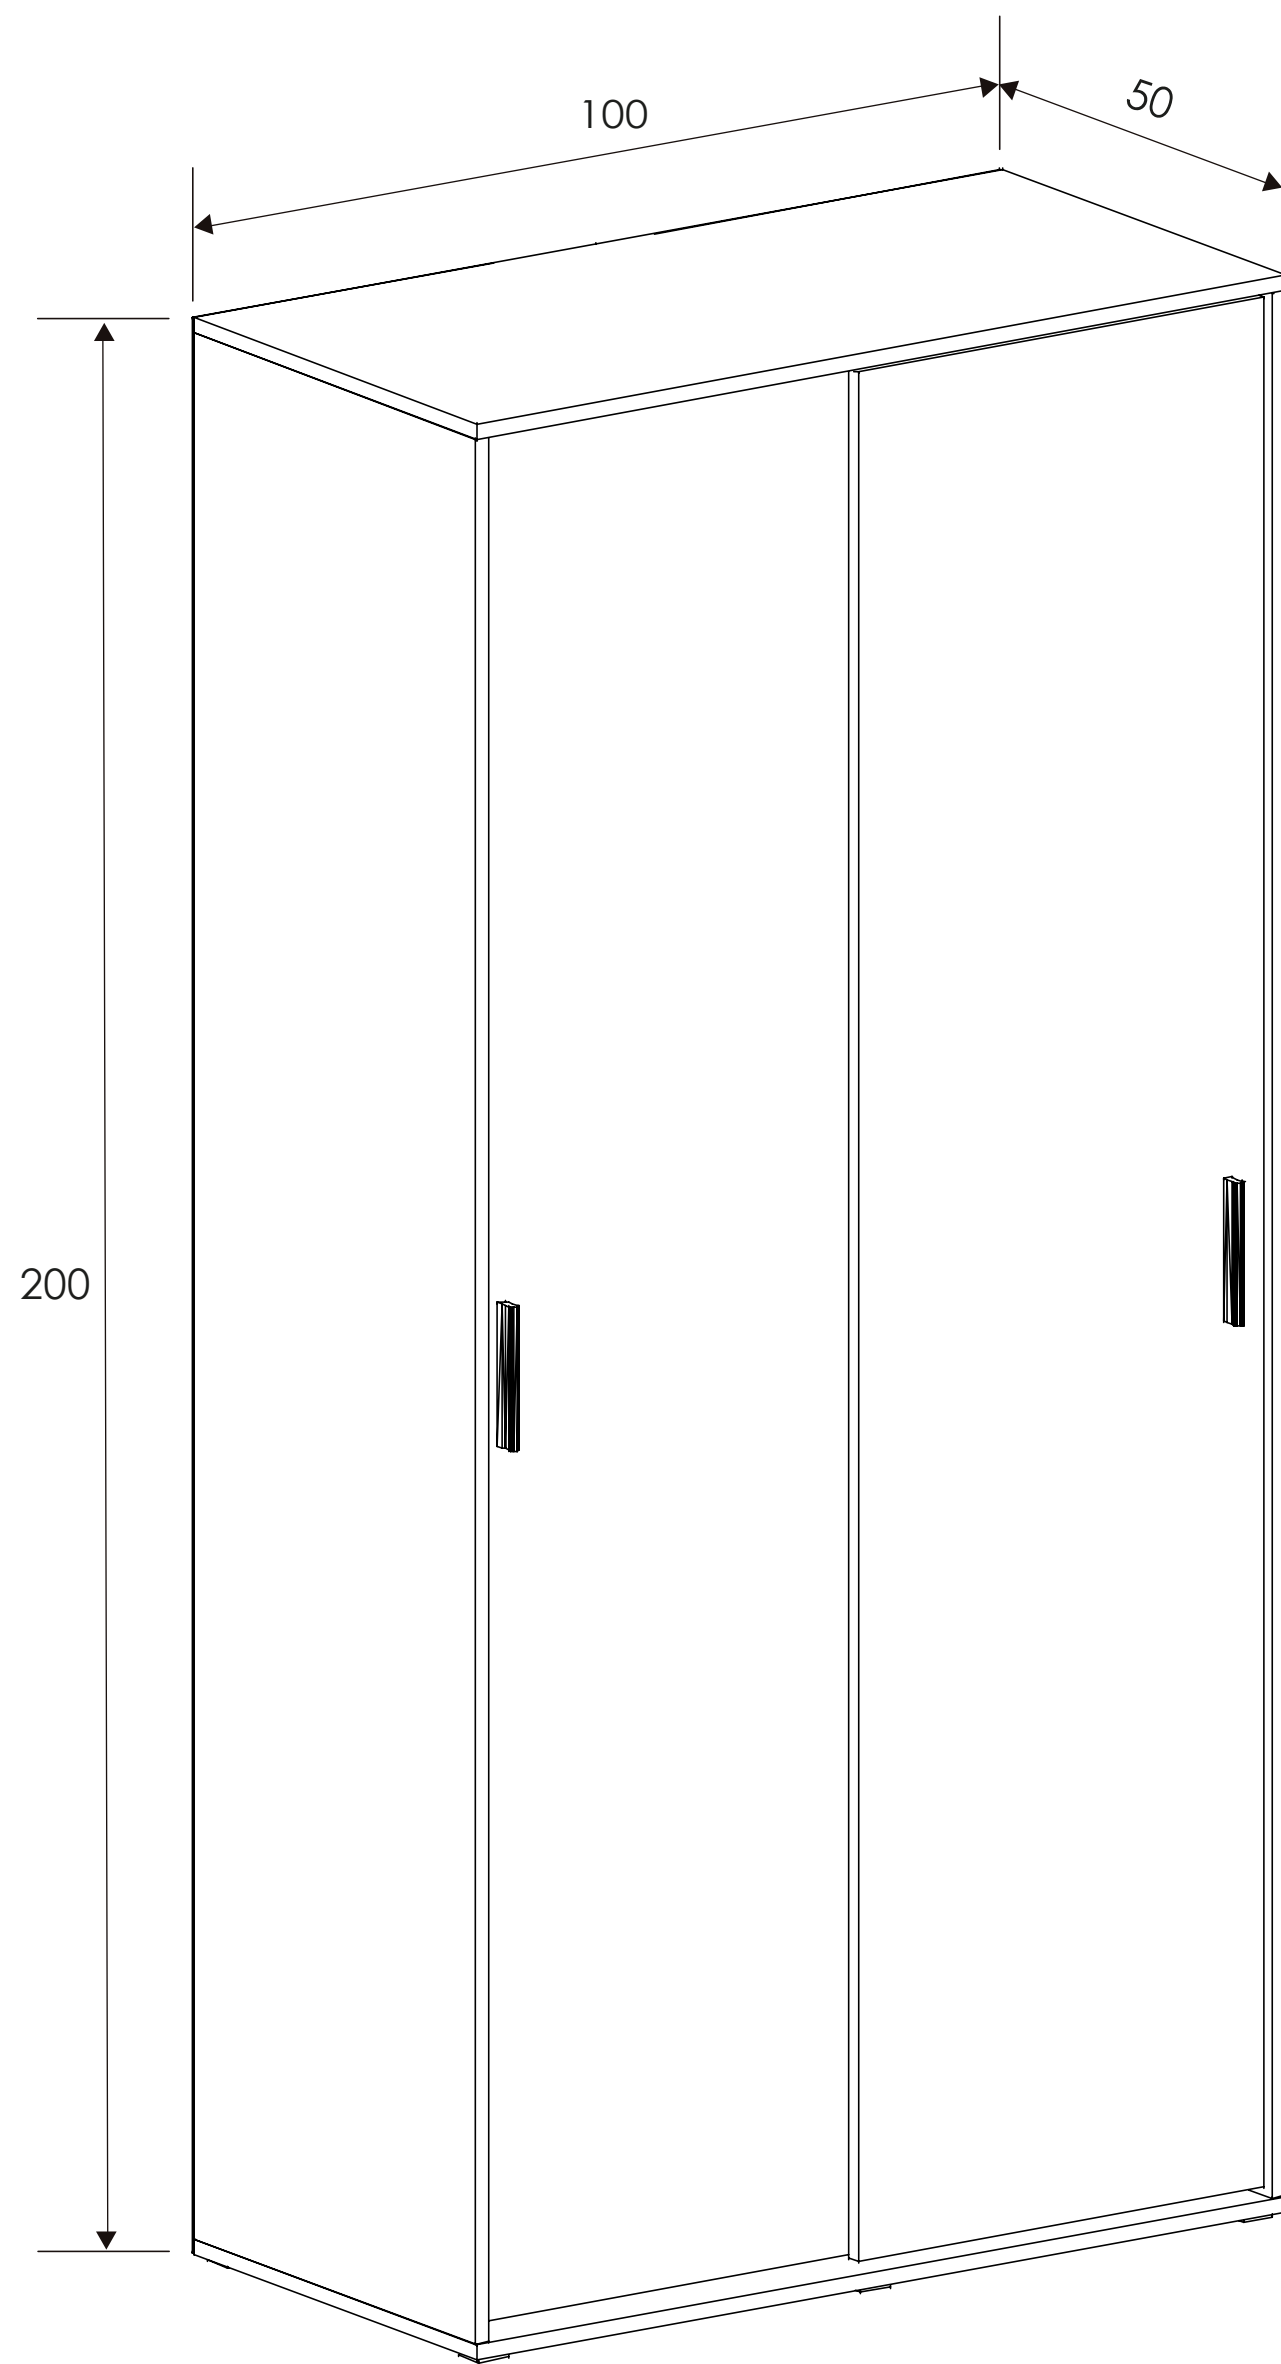

ARMARIO 2 PUERTAS CORREDERAS