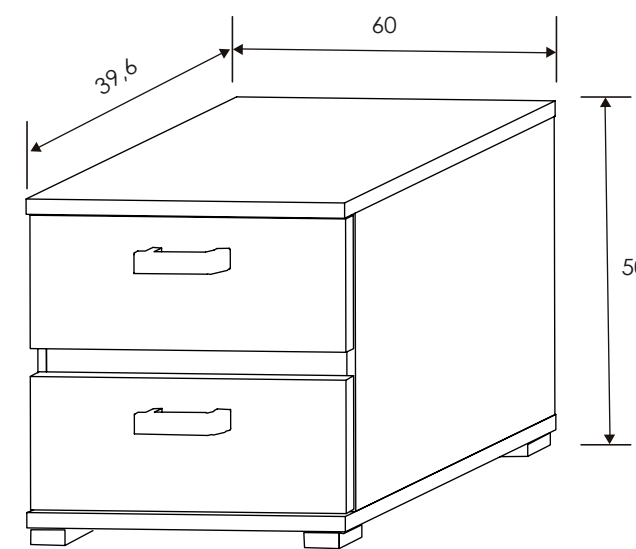

MESITA DE NOCHE 2 CAJONES

CABRA = Blanco-grafito
PRIEGO = Cambria-grafito
RAMBLA = Ceniza-negro
CÓRDOBA = Nelson-blanco brillo