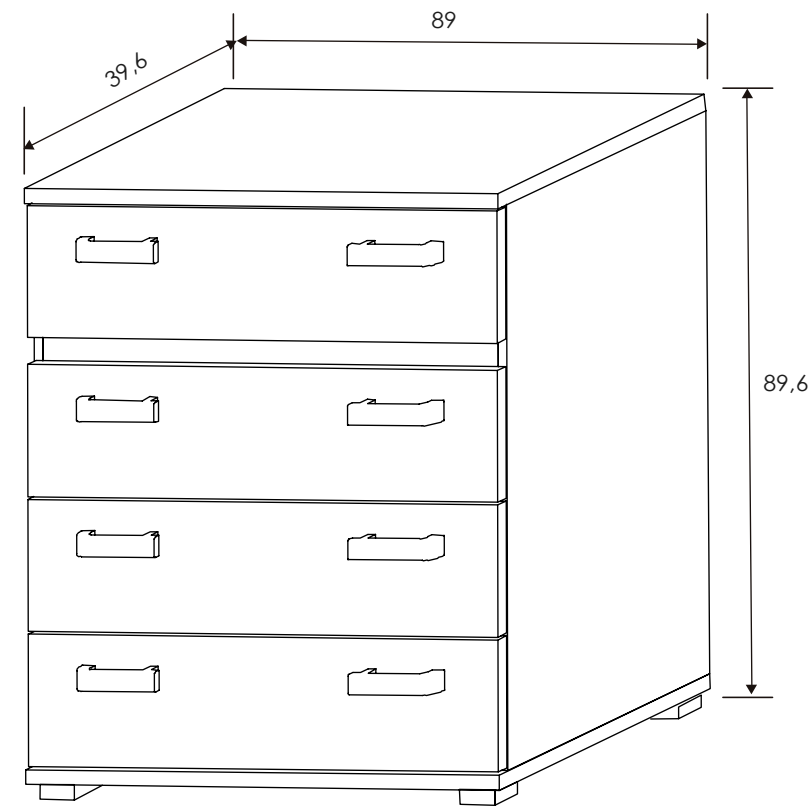

Blanco/Grafito

[Volver a catálogos](#)

[Volver a dormitorios](#)

[Índice catálogo](#)

[Ver módulos](#)

Blanco/Grafito

CABECERO CON LUCES DE LED 260 CM. CABRA

Blanco-grafito