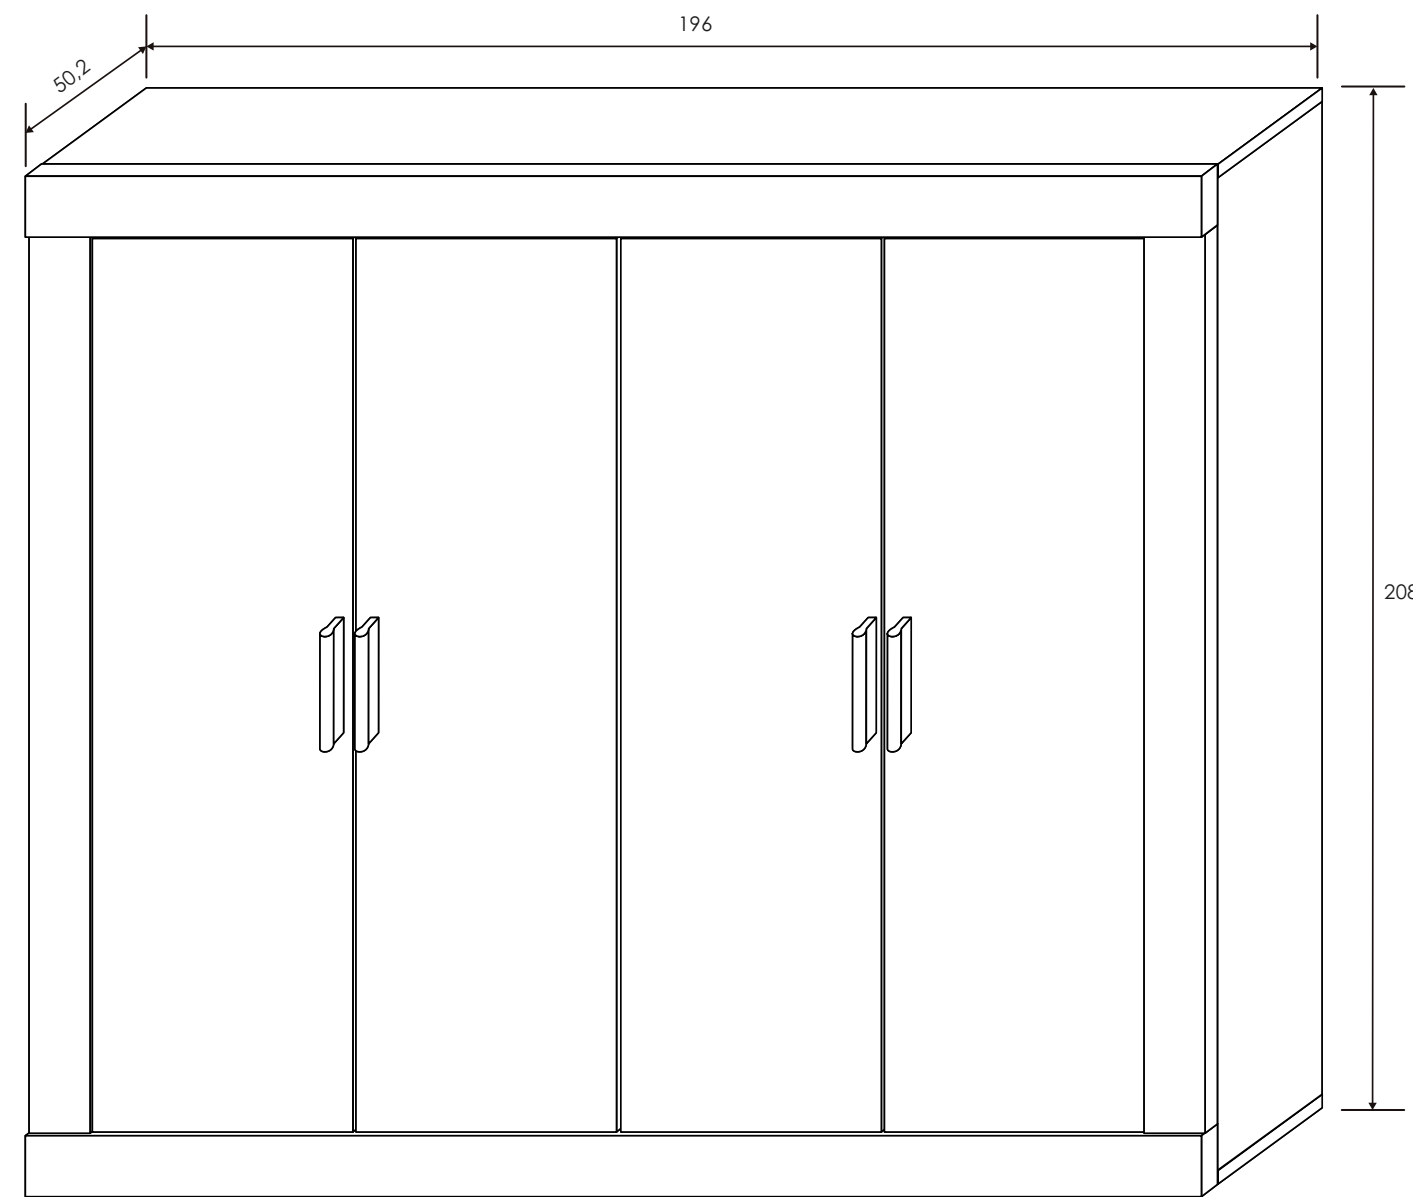

Trufa/Cañón blanco

Armario 35 TRF/CBL Soto

CAJONERA INTERIOR OPCIONAL

Colores: Andersen pino - roble
Roble - grafito
Trufa - cañón blanco

Incluye 2 estantes y 2 barras para colgar.

ARMARIO 4 PUERTAS

Colores: Andersen pino - roble
Roble - grafito
Trufa - cañón blanco