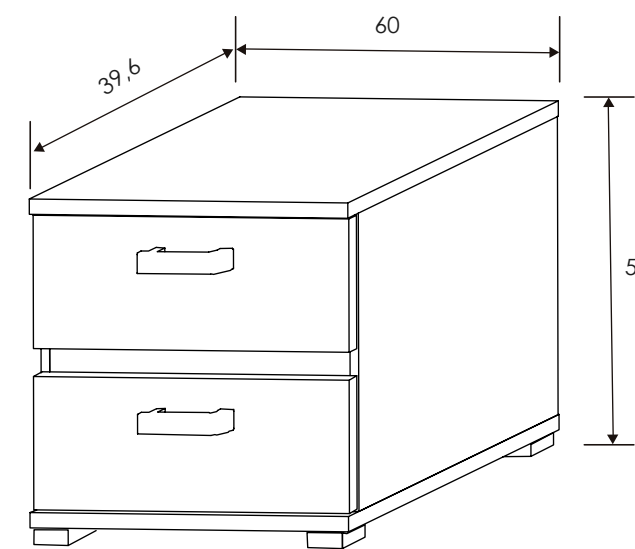

MESITA DE NOCHE 2 CAJONES

CABRA = Blanco-grafito
PRIEGO = Cambria-grafito
RAMBLA = Ceniza-negro
CÓRDOBA = Nelson-blanco brillo