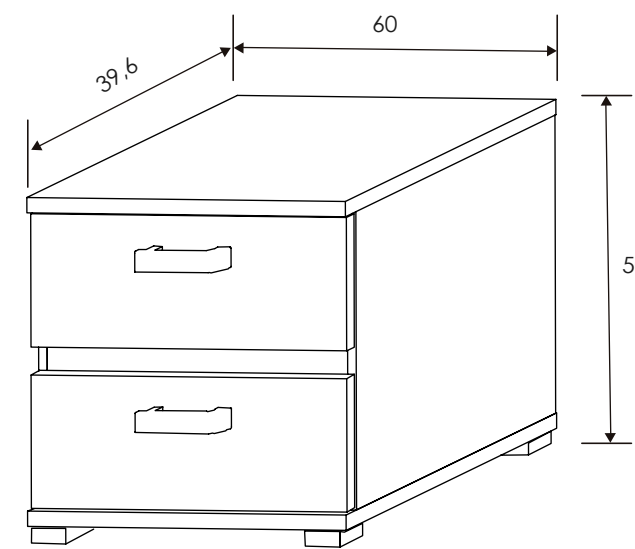

MESITA DE NOCHE 2 CAJONES

CABRA = Blanco-grafito
PRIEGO = Cambria-grafito
RAMBLA = Ceniza-negro
CÓRDOBA = Nelson-blanco brillo