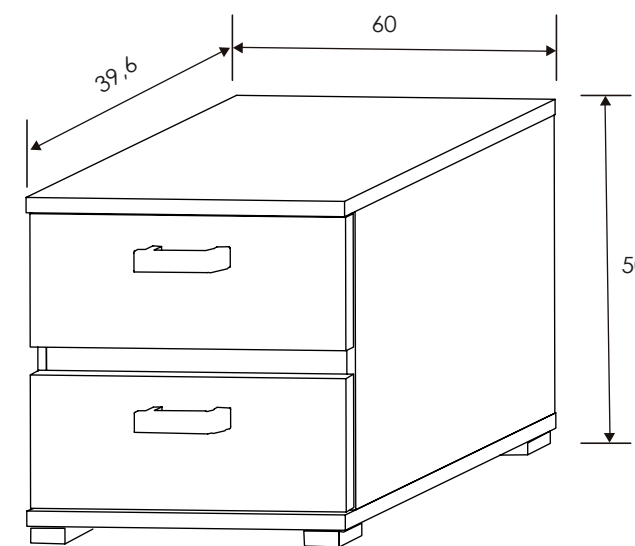

MESITA DE NOCHE 2 CAJONES

CABRA = Blanco-grafito
PRIEGO = Cambria-grafito
RAMBLA = Ceniza-negro
CÓRDOBA = Nelson-blanco brillo