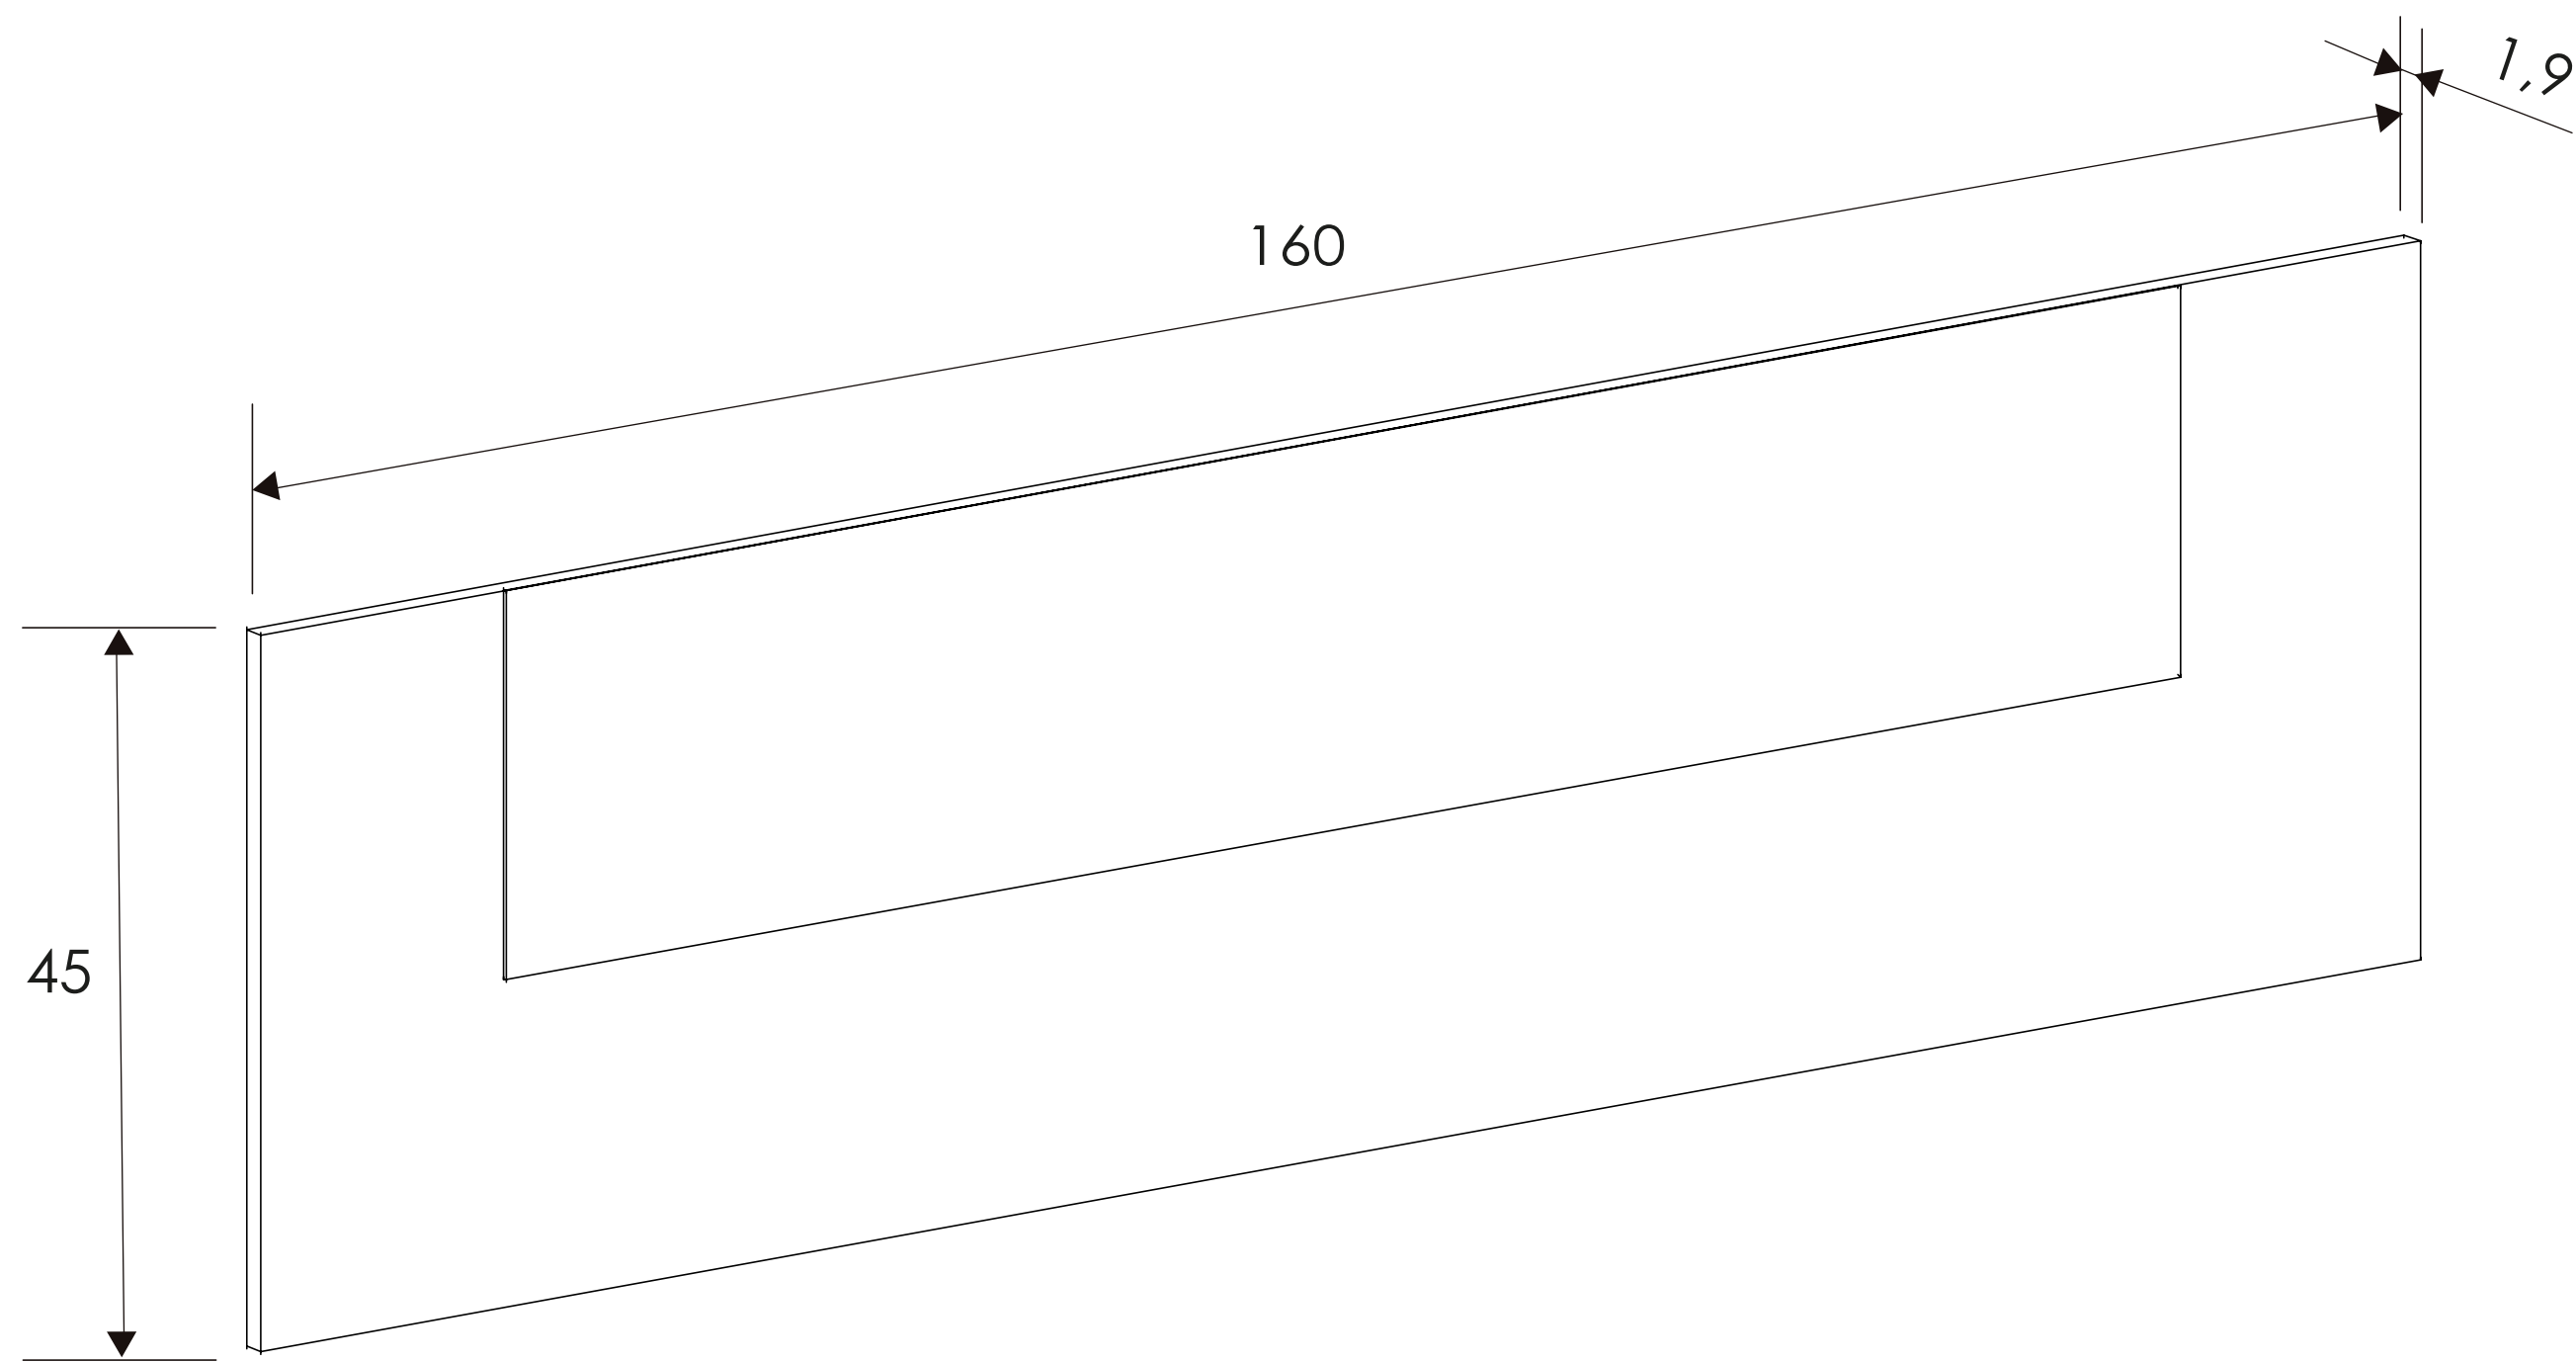

45x160x1,9 cm

Mesitas de noche
Aura

Blanco

43,5x43,2x33,5 cm

Cabecero de matrimonio Aura

CABECERO DE MATRIMONIO

Reinventa

[Volver al producto](#)