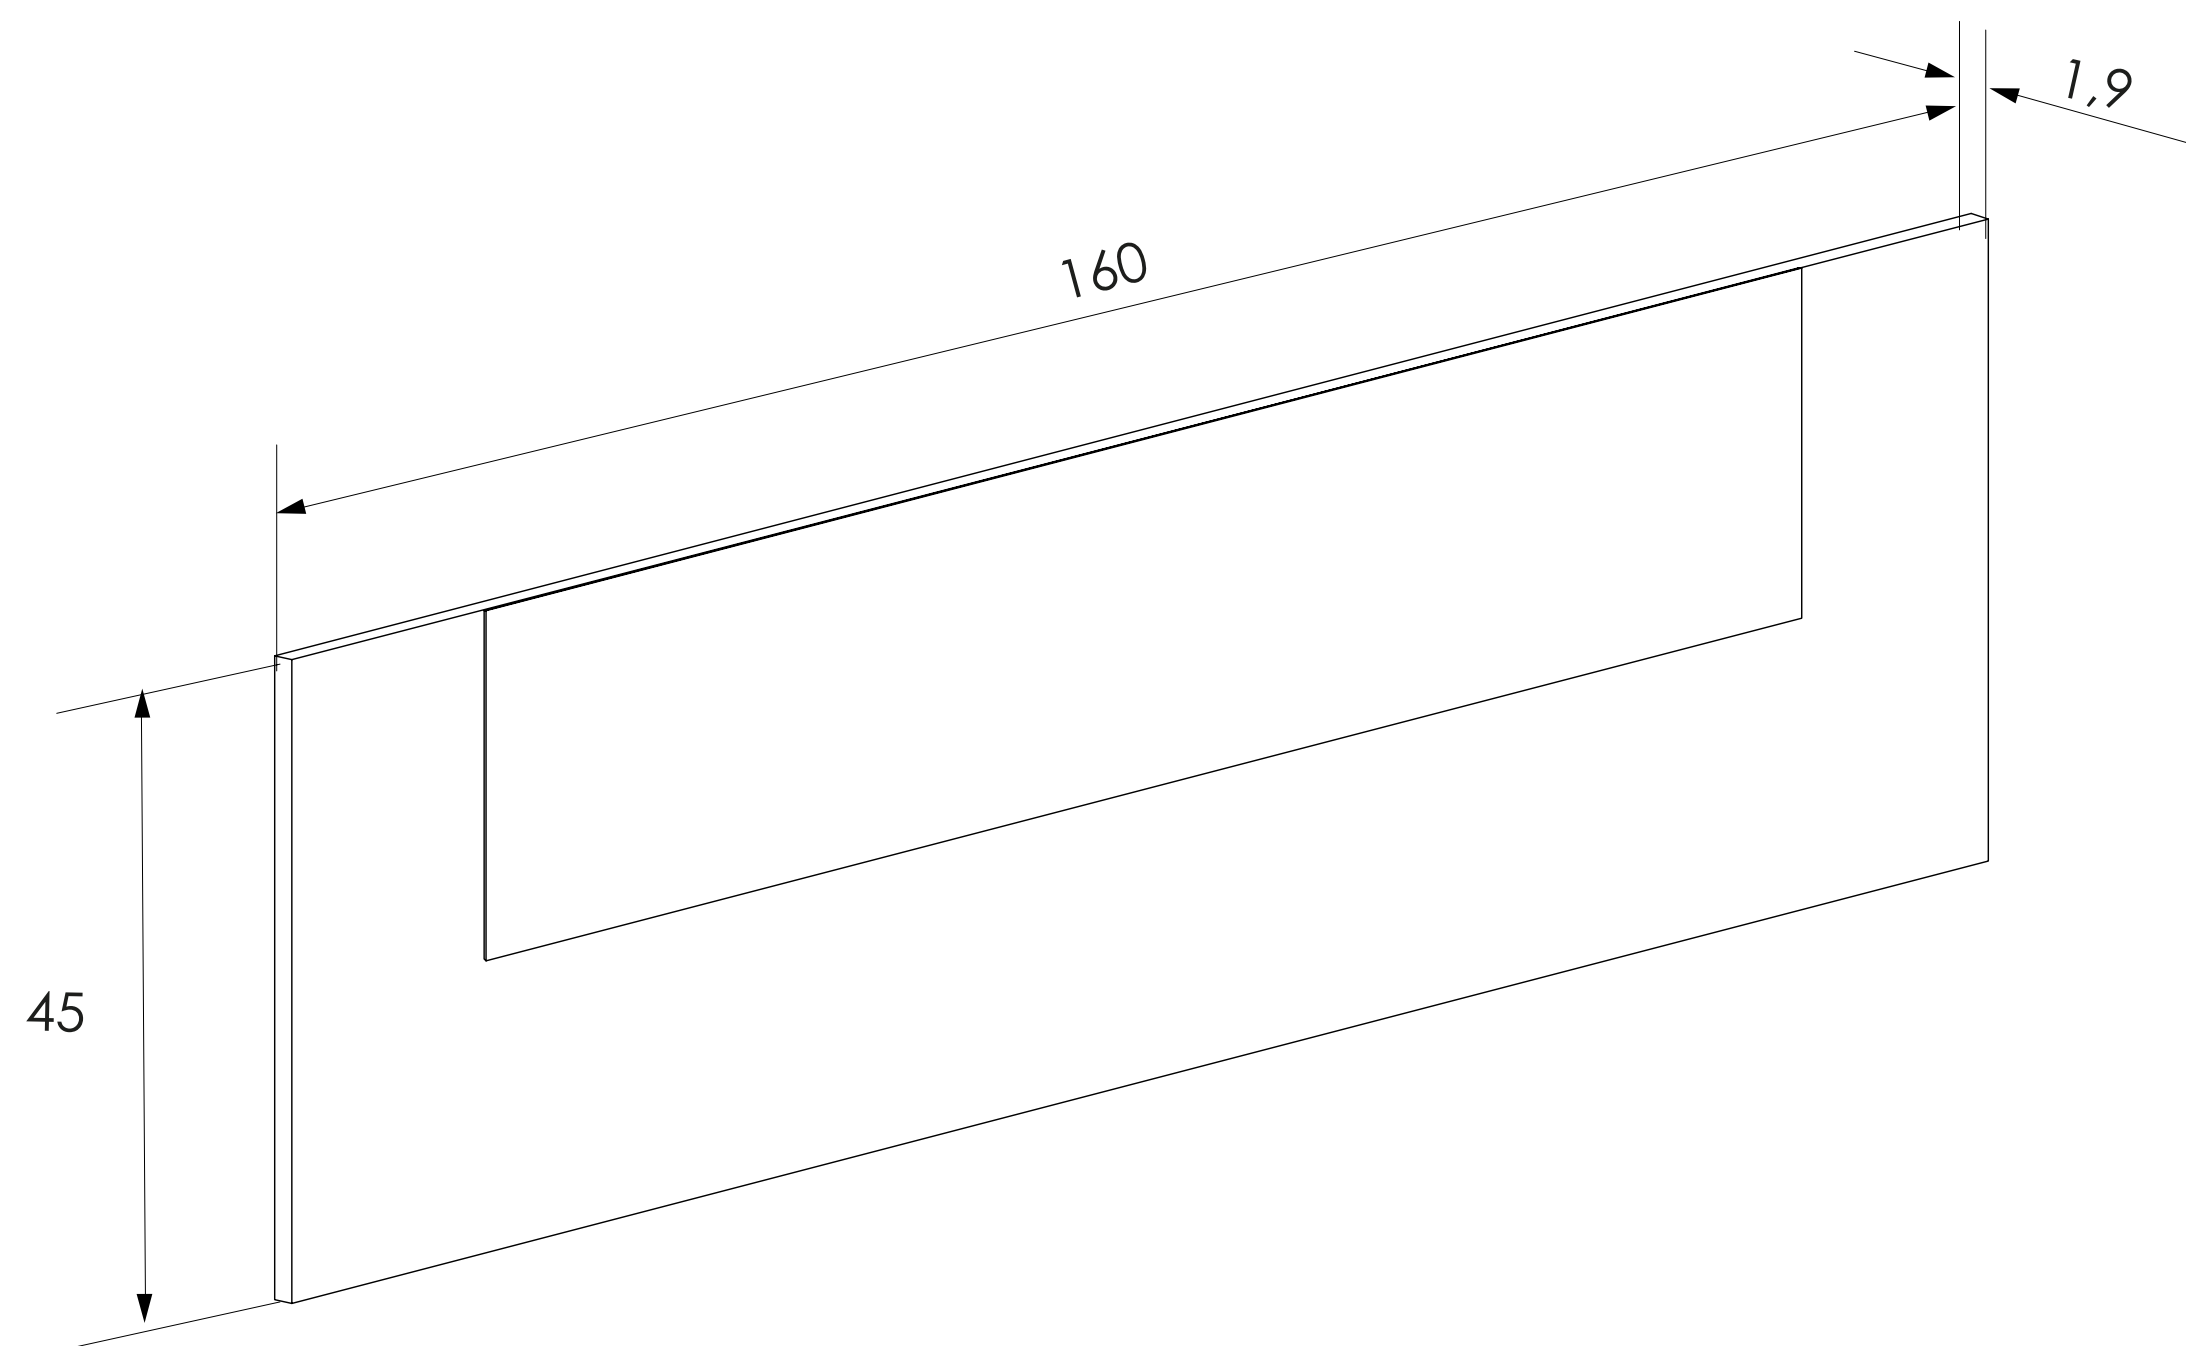

Cabecero matrimonio Champion

CABECERO MATRIMONIO