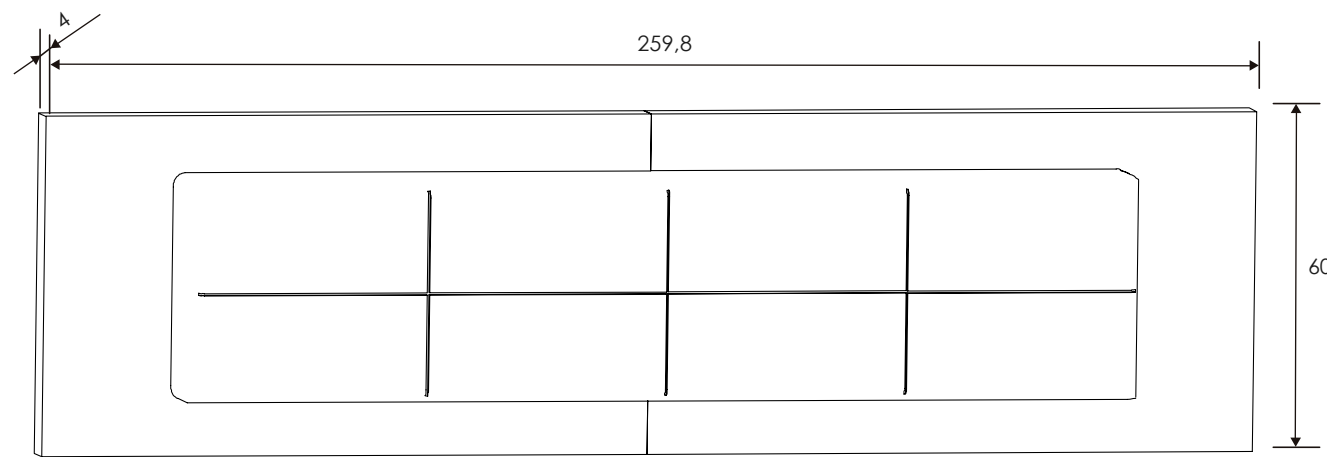

Cambria/Grafito

[Volver a catálogos](#)

[Volver a dormitorios](#)

[Índice catálogo](#)

[Ver módulos](#)

Cambria/Grafito

CABECERO CON LUCES DE LED 260 CM. CABRA

Cambria-grafito