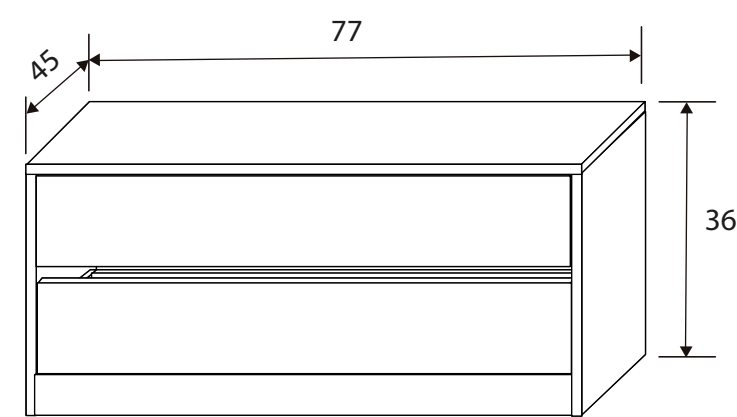

Trufa/Cañón blanco

Armario 63 TRF/CBL Soto

CAJONERA INTERIOR OPCIONAL

Colores: Andersen pino - roble
Roble - grafito
Trufa - cañón blanco

ARMARIO 4 PUERTAS

Colores: Andersen pino - roble
Roble - grafito
Trufa - cañón blanco