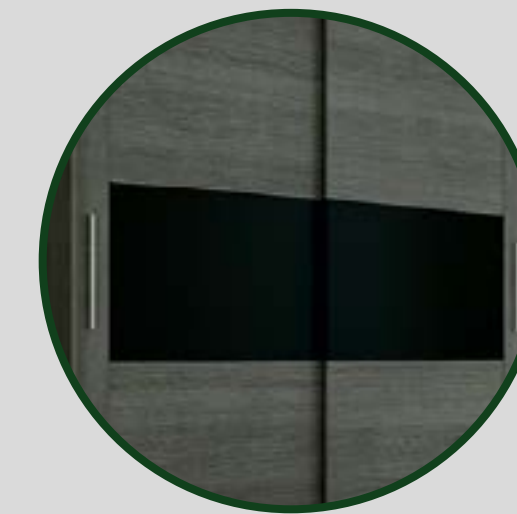

Renovados

[Volver al producto](#)