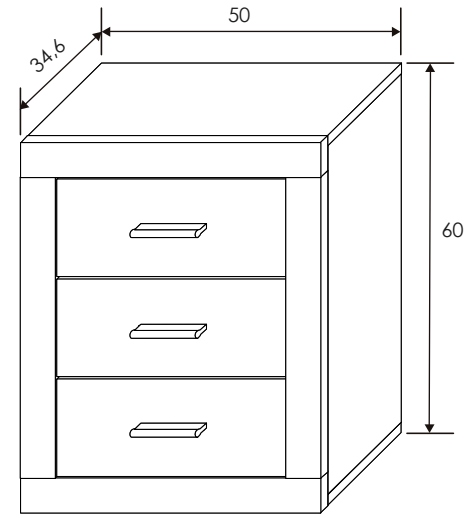

Andersen pino/Gris

MESITA DE NOCHE 3 CAJONES