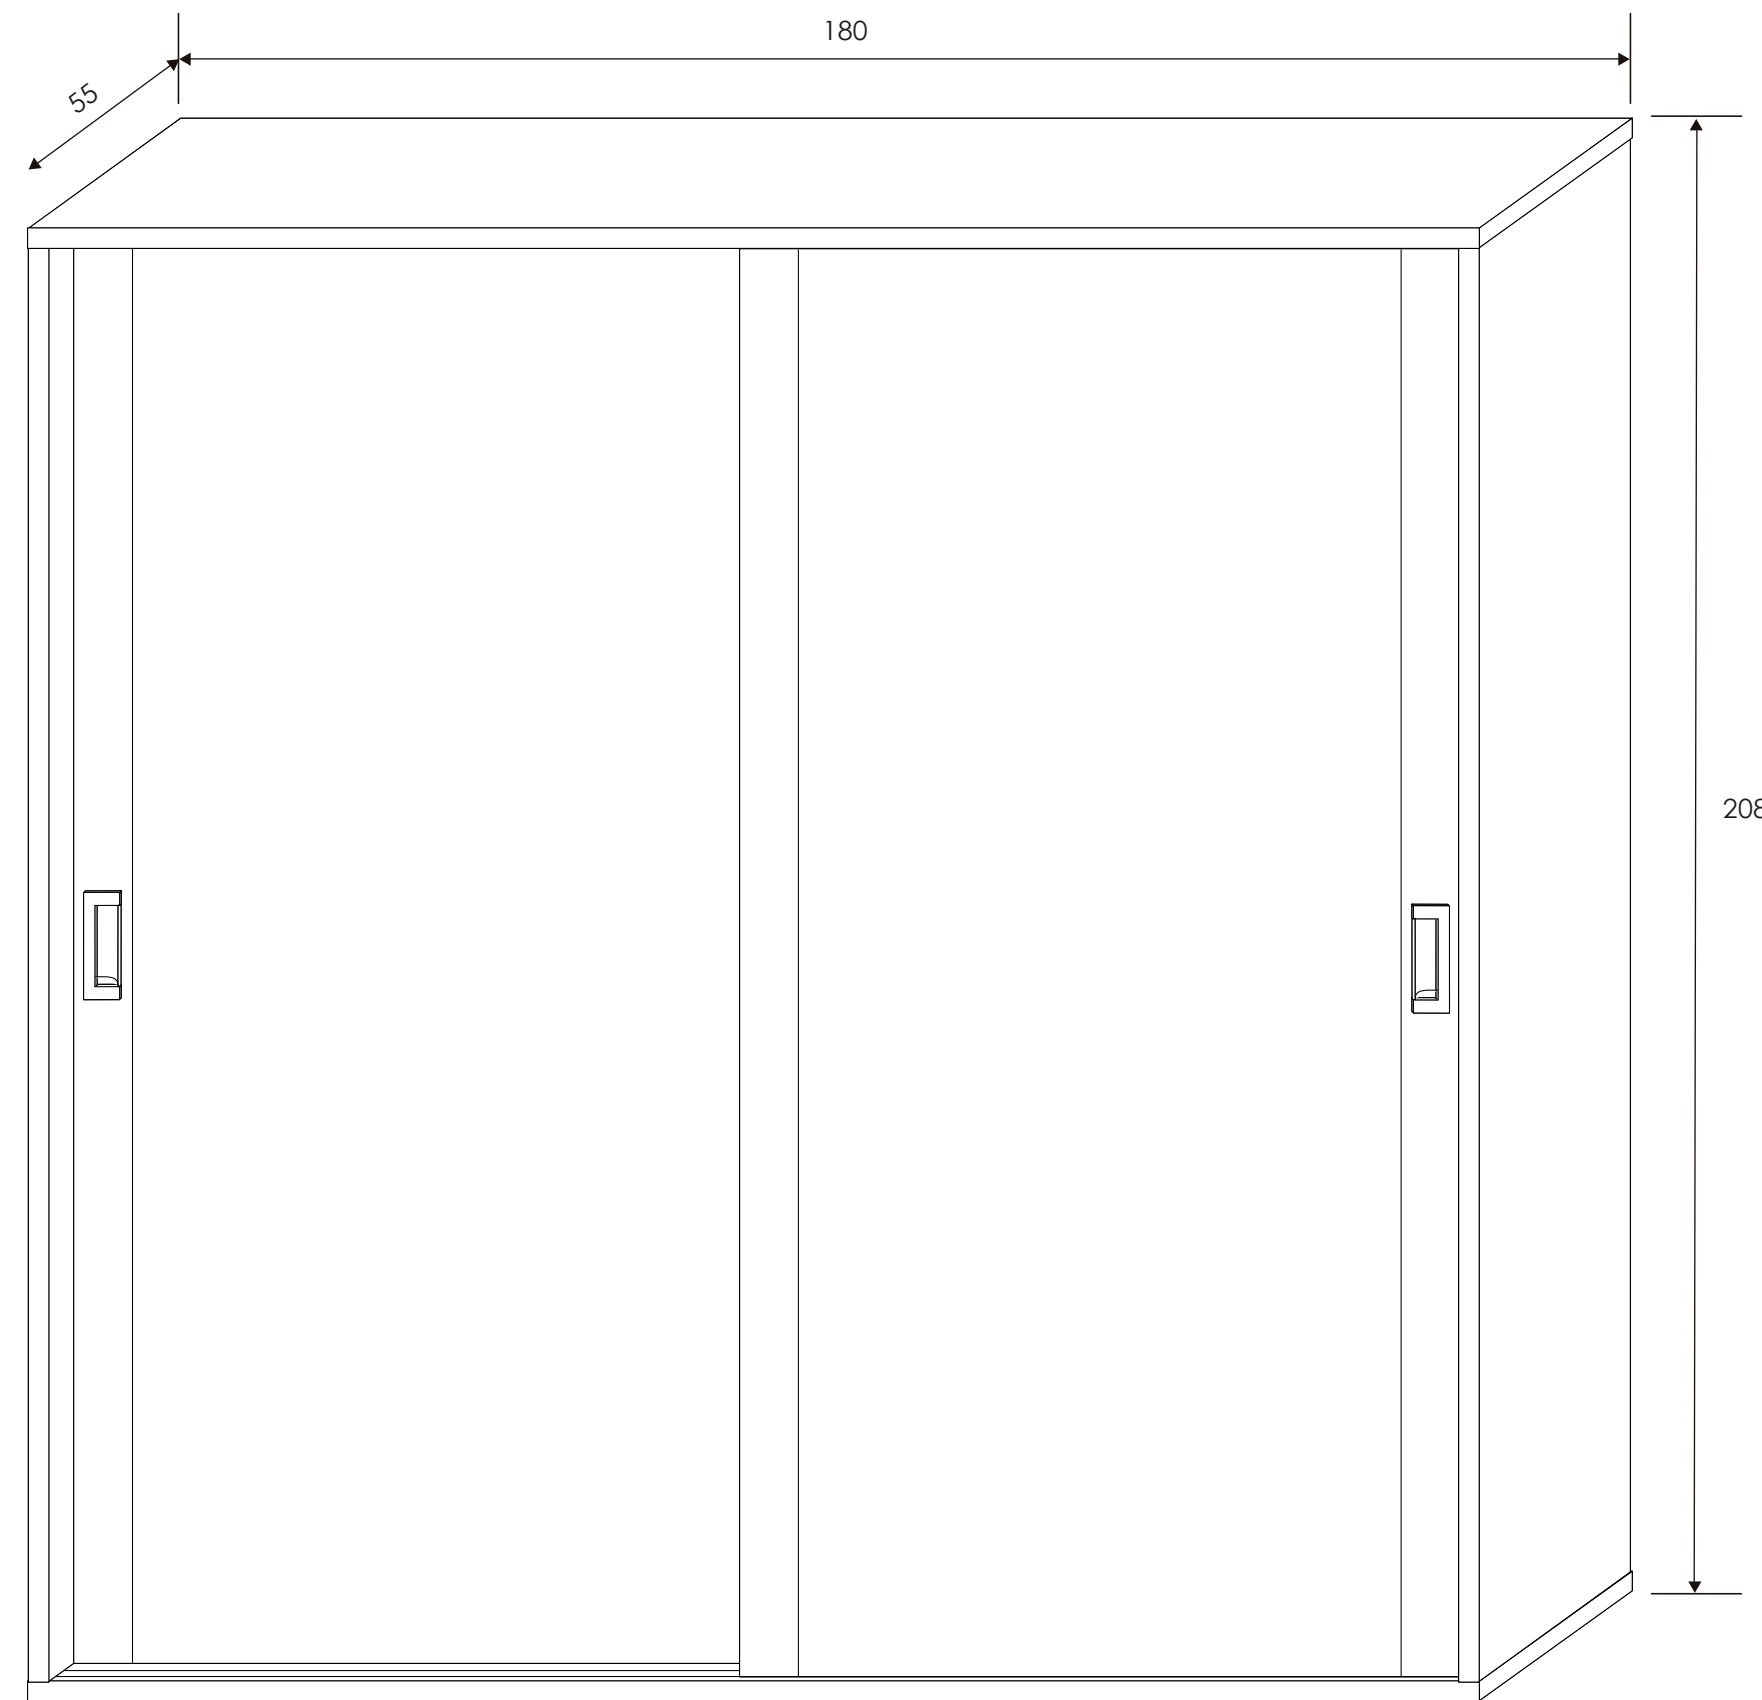

Armario puertas correderas 24 Lara

ARMARIO PUERTAS CORREDERAS