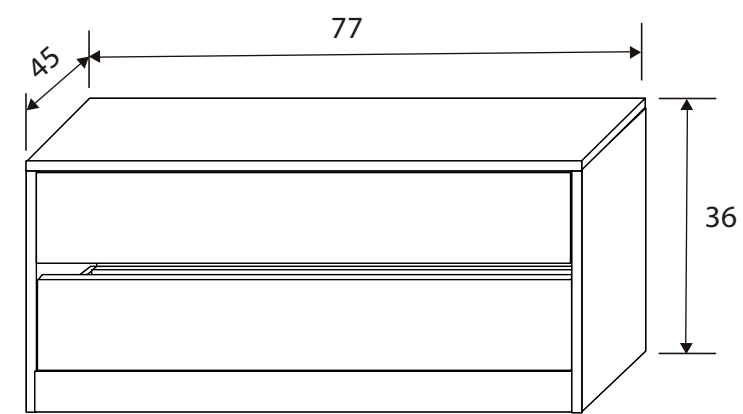

CAJONERA INTERIOR OPCIONAL

Colores: Andersen pino - roble
Roble - grafito
Trufa - cañón blanco