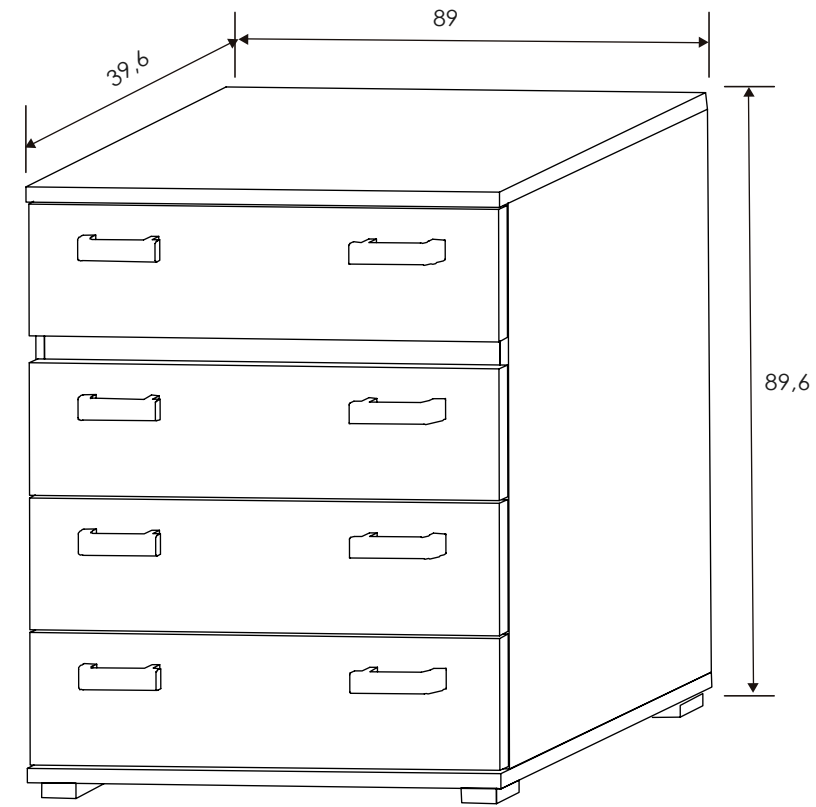

Ceniza/Negro

[Volver a catálogos](#)

[Volver a dormitorios](#)

[Índice catálogo](#)

[Ver módulos](#)

Ceniza/Negro

CABECERO CON LUCES DE LED 260 CM. CABRA

Blanco-grafito