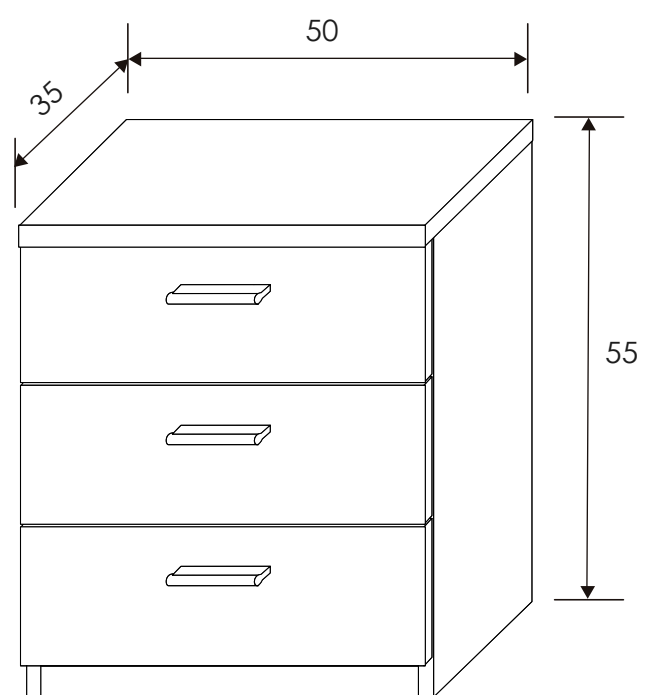

[Volver a catálogos](#)

[Volver a dormitorios](#)

[Índice catálogo](#)

[Ver módulos](#)

CABECERO MUNICH

SINFONIER 5 CAJONES
Andersen pino - gris

MESITA DE NOCHE 3 CAJONES
Andersen pino - gris

MESITA DE NOCHE 3 CAJONES
Andersen pino - gris