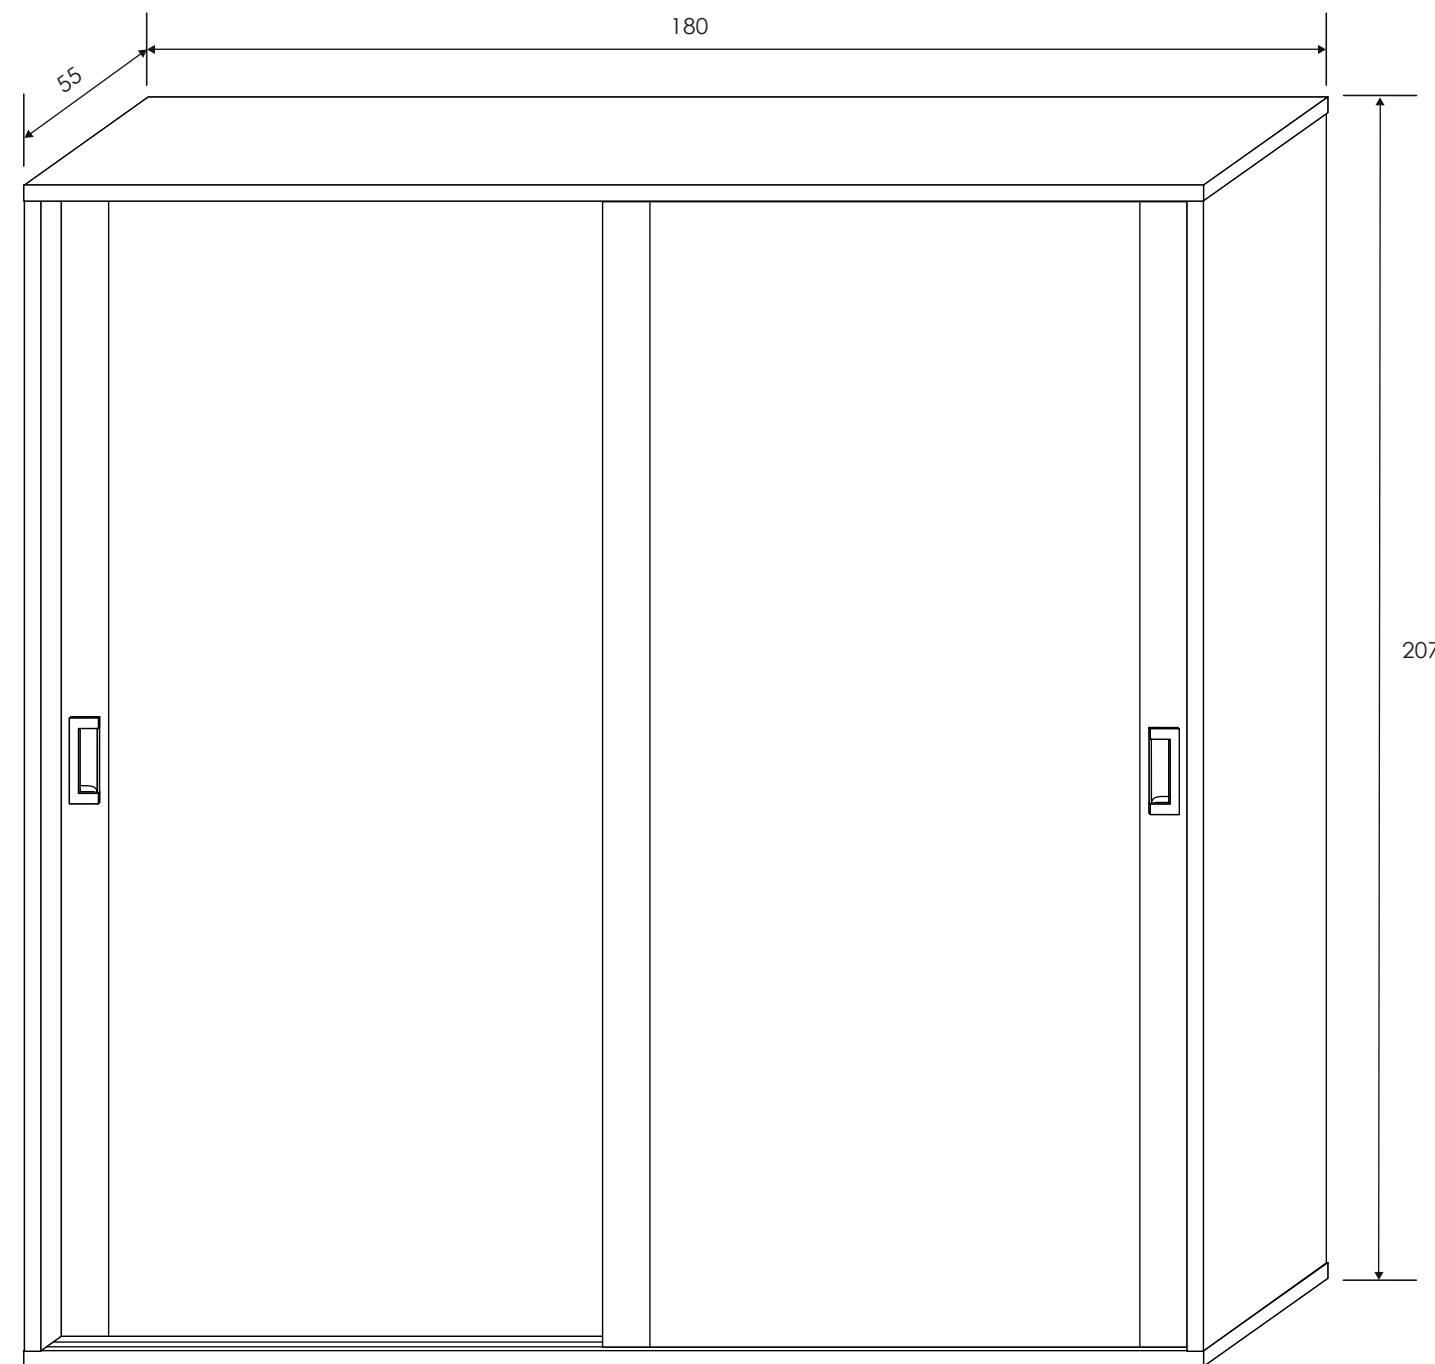

[Volver a catálogos](#)

[Volver a dormitorios](#)

[Índice catálogo](#)

[Ver módulos](#)

Andersen pino/Roble

Armario 36 ANP/RBL Soto

CAJONERA INTERIOR OPCIONAL

Colores: Andersen pino - roble
Roble - grafito
Trufa - cañón blanco