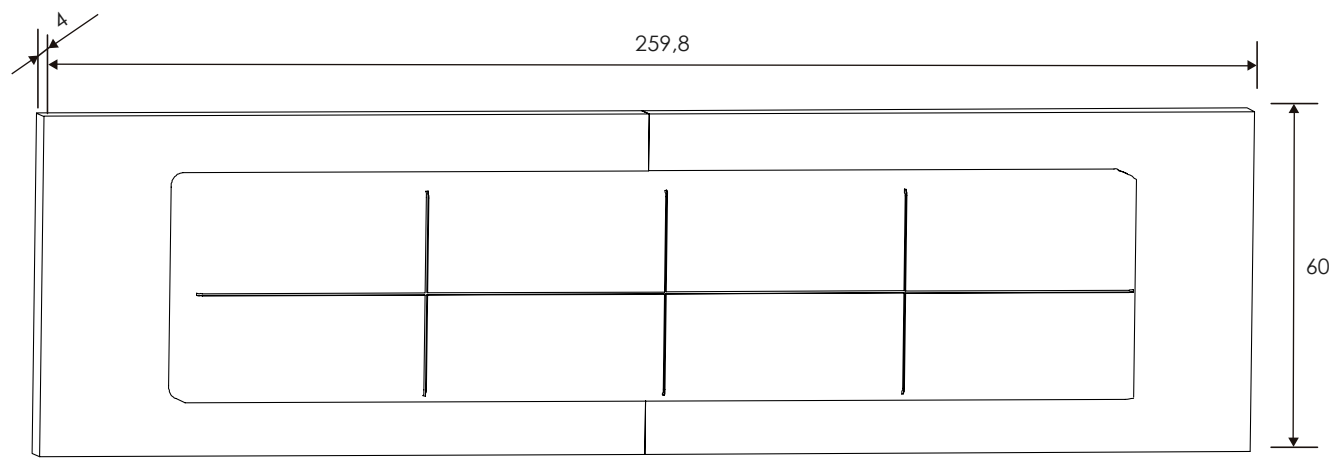

Ceniza/Negro

[Volver a catálogos](#)

[Volver a dormitorios](#)

[Índice catálogo](#)

[Ver módulos](#)

Ceniza/Negro

CABECERO CON LUCES DE LED 260 CM. CABRA

Blanco-grafito