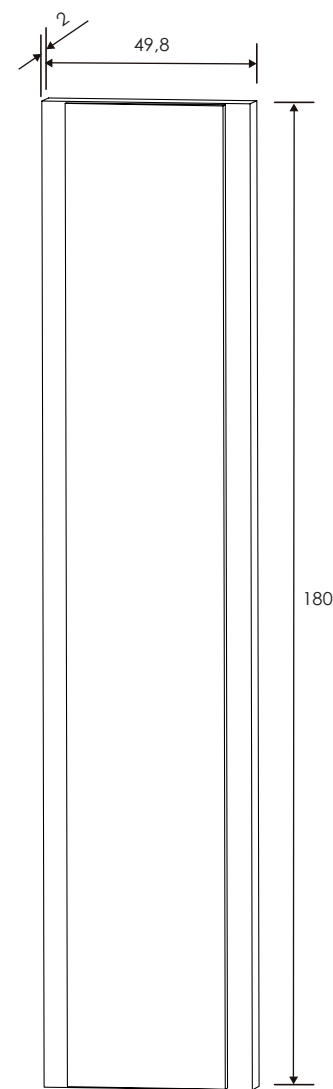

[Ver módulos](#)

Blanco/Grafito

CABECERO CON LUCES DE LED 260 CM. CABRA

Blanco-grafito

SINFONIER 5 CAJONES

CABRA = Blanco-grafito
PRIEGO = Cambria-grafito
RAMBLA = Ceniza-negro
CÓRDOBA = Nelson-blanco brillo