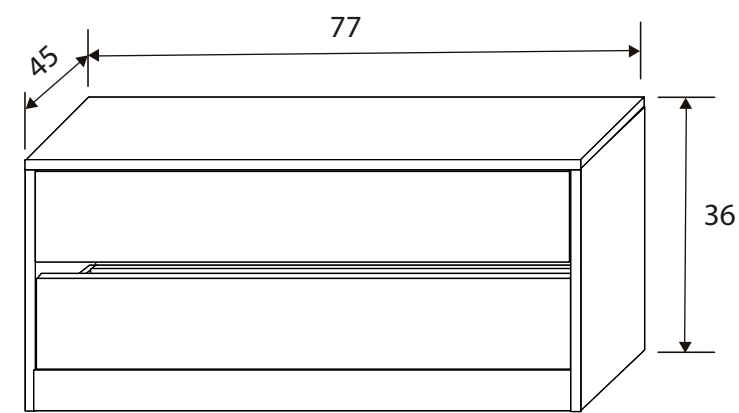

[Volver a catálogos](#)

[Volver a dormitorios](#)

[Índice catálogo](#)

[Ver módulos](#)

Andersen pino/Roble

Armario 36 ANP/RBL Soto

CAJONERA INTERIOR OPCIONAL

Colores: Andersen pino - roble
Roble - grafito
Trufa - cañón blanco