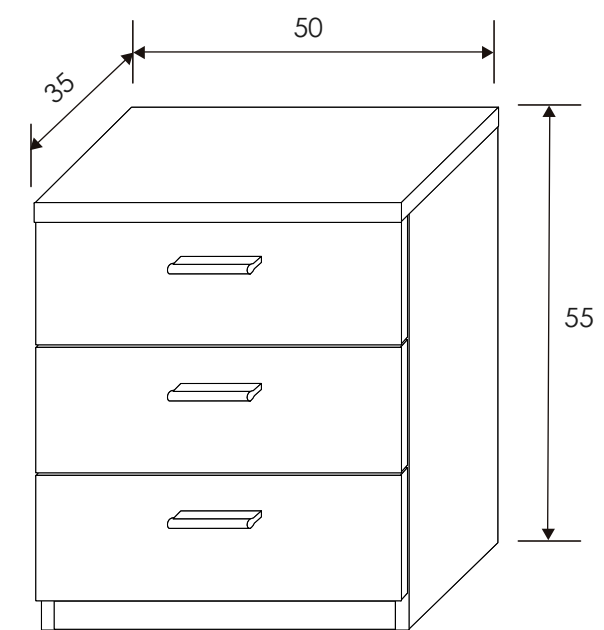

MESITA DE NOCHE 3 CAJONES

Andersen pino - gris