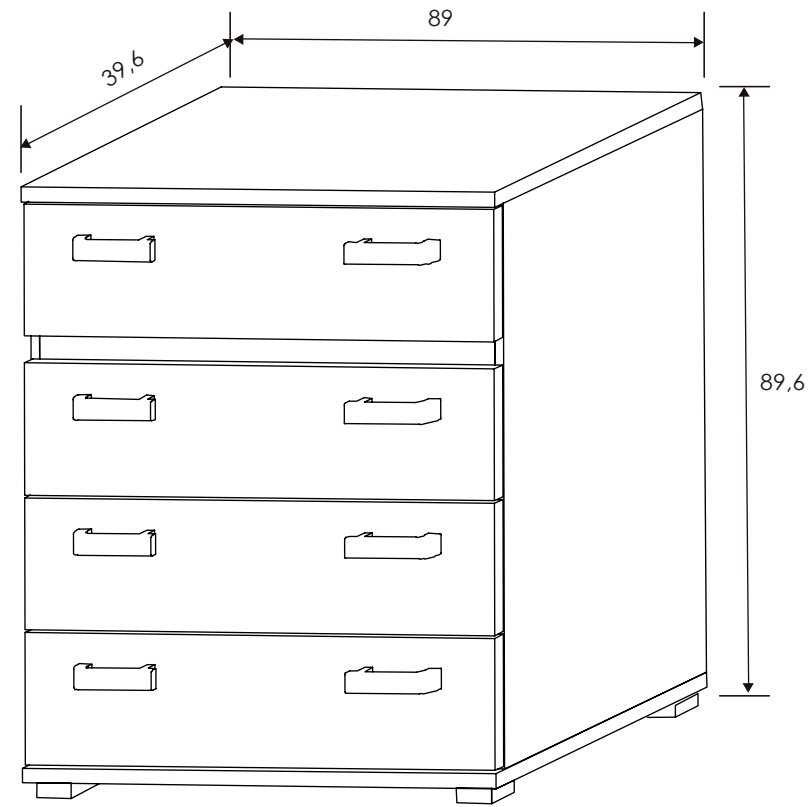

Cambria/Grafito

[Volver a catálogos](#)

[Volver a dormitorios](#)

[Índice catálogo](#)

[Ver módulos](#)

Cambria/Grafito

CABECERO CON LUCES DE LED 260 CM. CABRA

Cambria-grafito