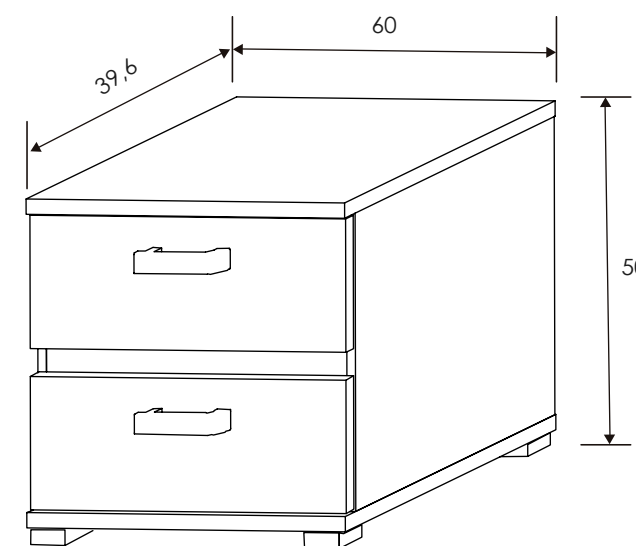

MESITA DE NOCHE 2 CAJONES

CABRA = Blanco-grafito
PRIEGO = Cambria-grafito
RAMBLA = Ceniza-negro
CÓRDOBA = Nelson-blanco brillo