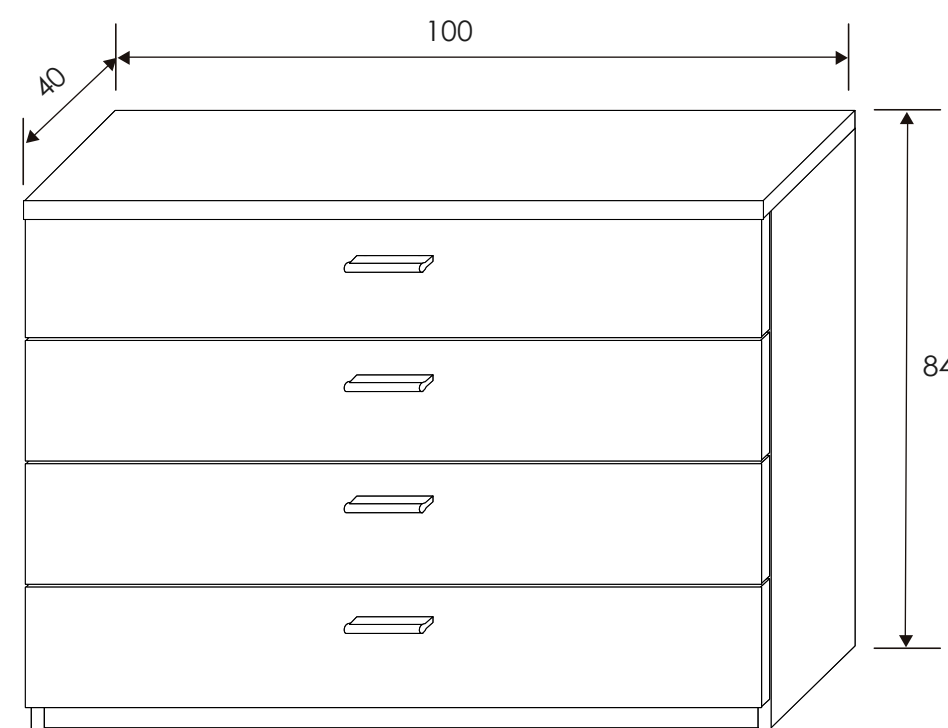

CÓMODA 4 CAJONES

Andersen pino - gris