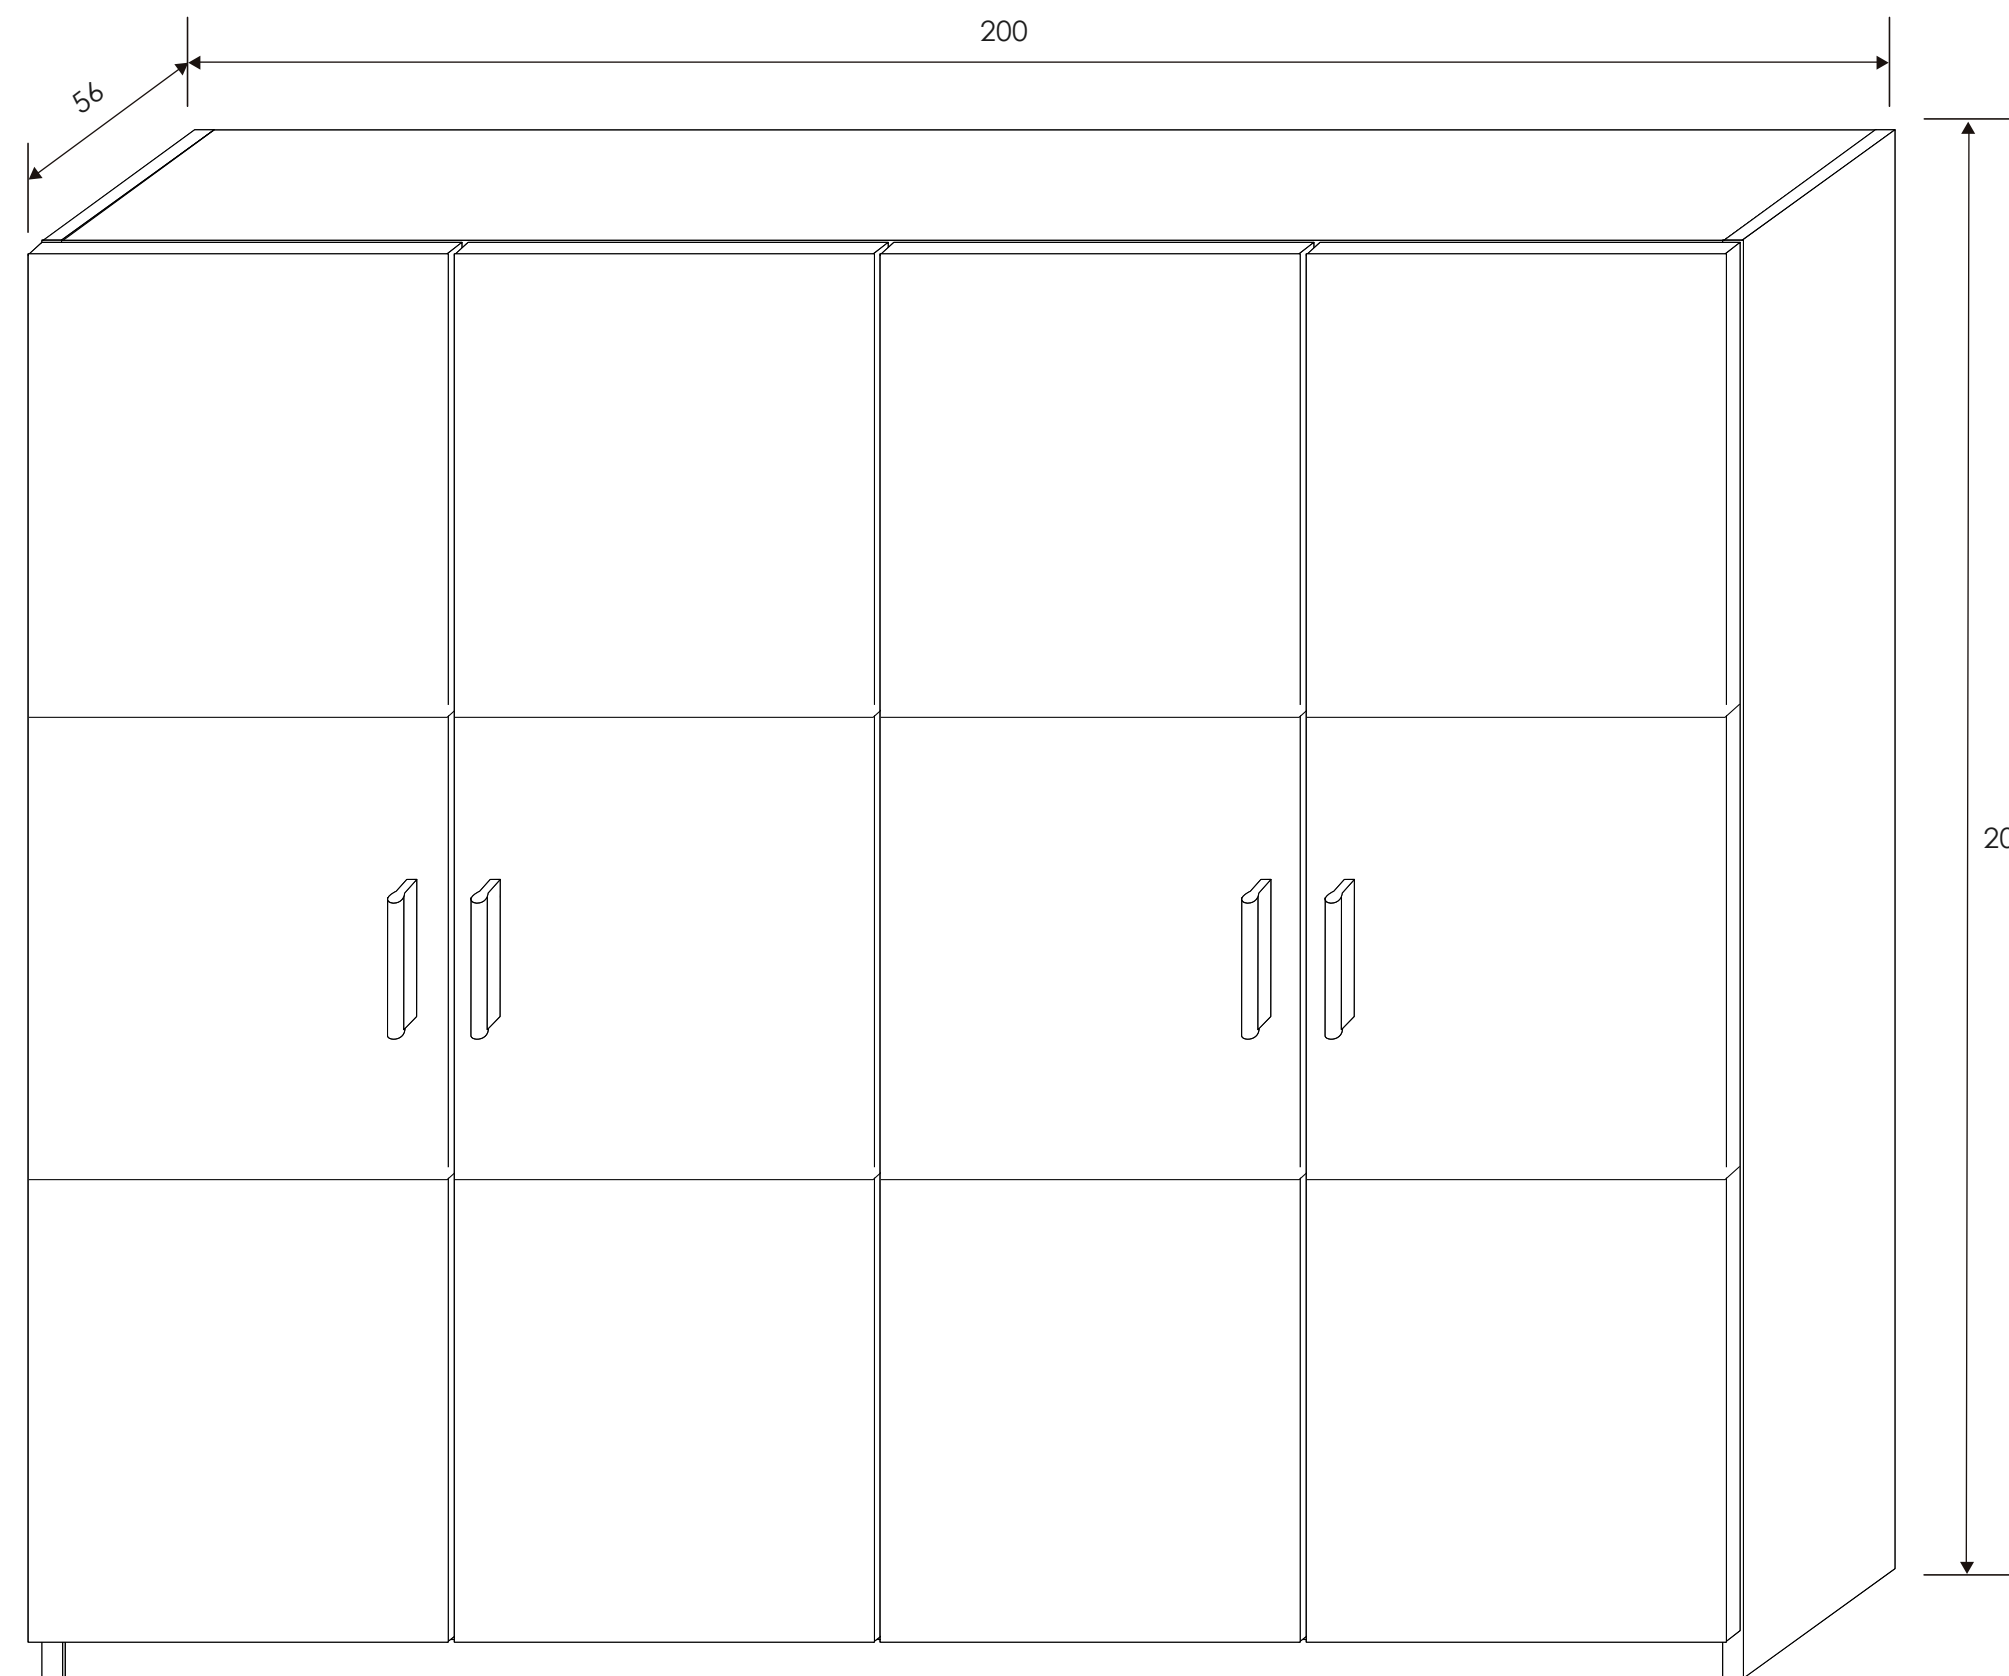

ARMARIO 4 PUERTAS

Andersen pino - gris

Incluye 2 estantes y 2 barras para colgar.

[Volver al producto](#)

Armario Monika 03