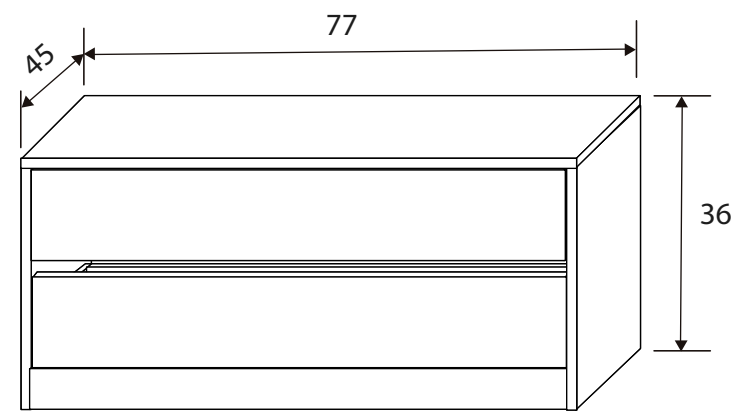

Roble/Grafito

CAJONERA INTERIOR OPCIONAL

Colores: Andersen pino - roble
Roble - grafito
Trufa - cañón blanco

ARMARIO 4 PUERTAS

Colores: Andersen pino - roble
Roble - grafito
Trufa - cañón blanco