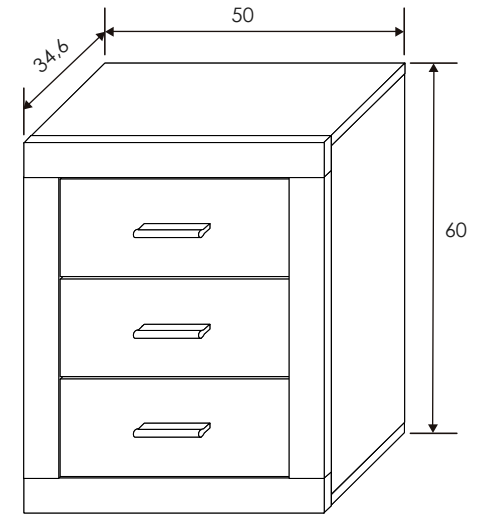

Cambria/Grafito

MESITA DE NOCHE 3 CAJONES