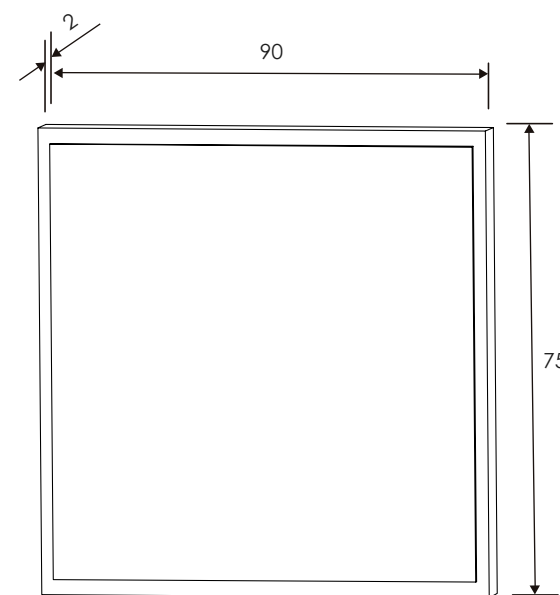

MARCO ESPEJO

CABRA = Blanco-grafito
PRIEGO = Cambria-grafito
RAMBLA = Ceniza-negro
CÓRDOBA = Nelson-blanco brillo