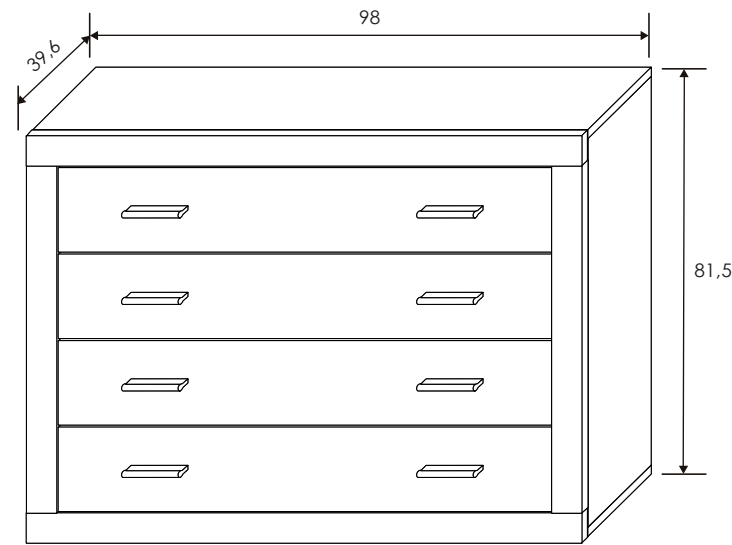

CÓMODA 4 CAJONES