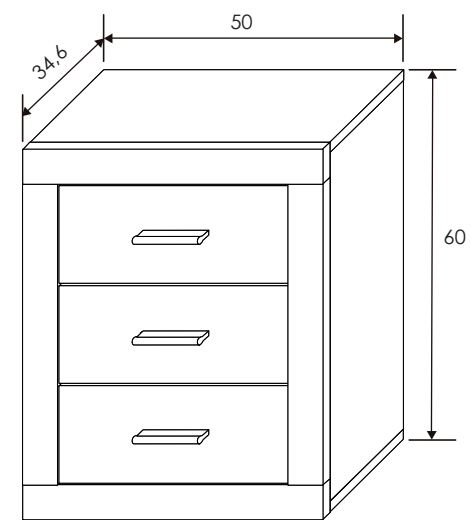

MESITA DE NOCHE 3 CAJONES