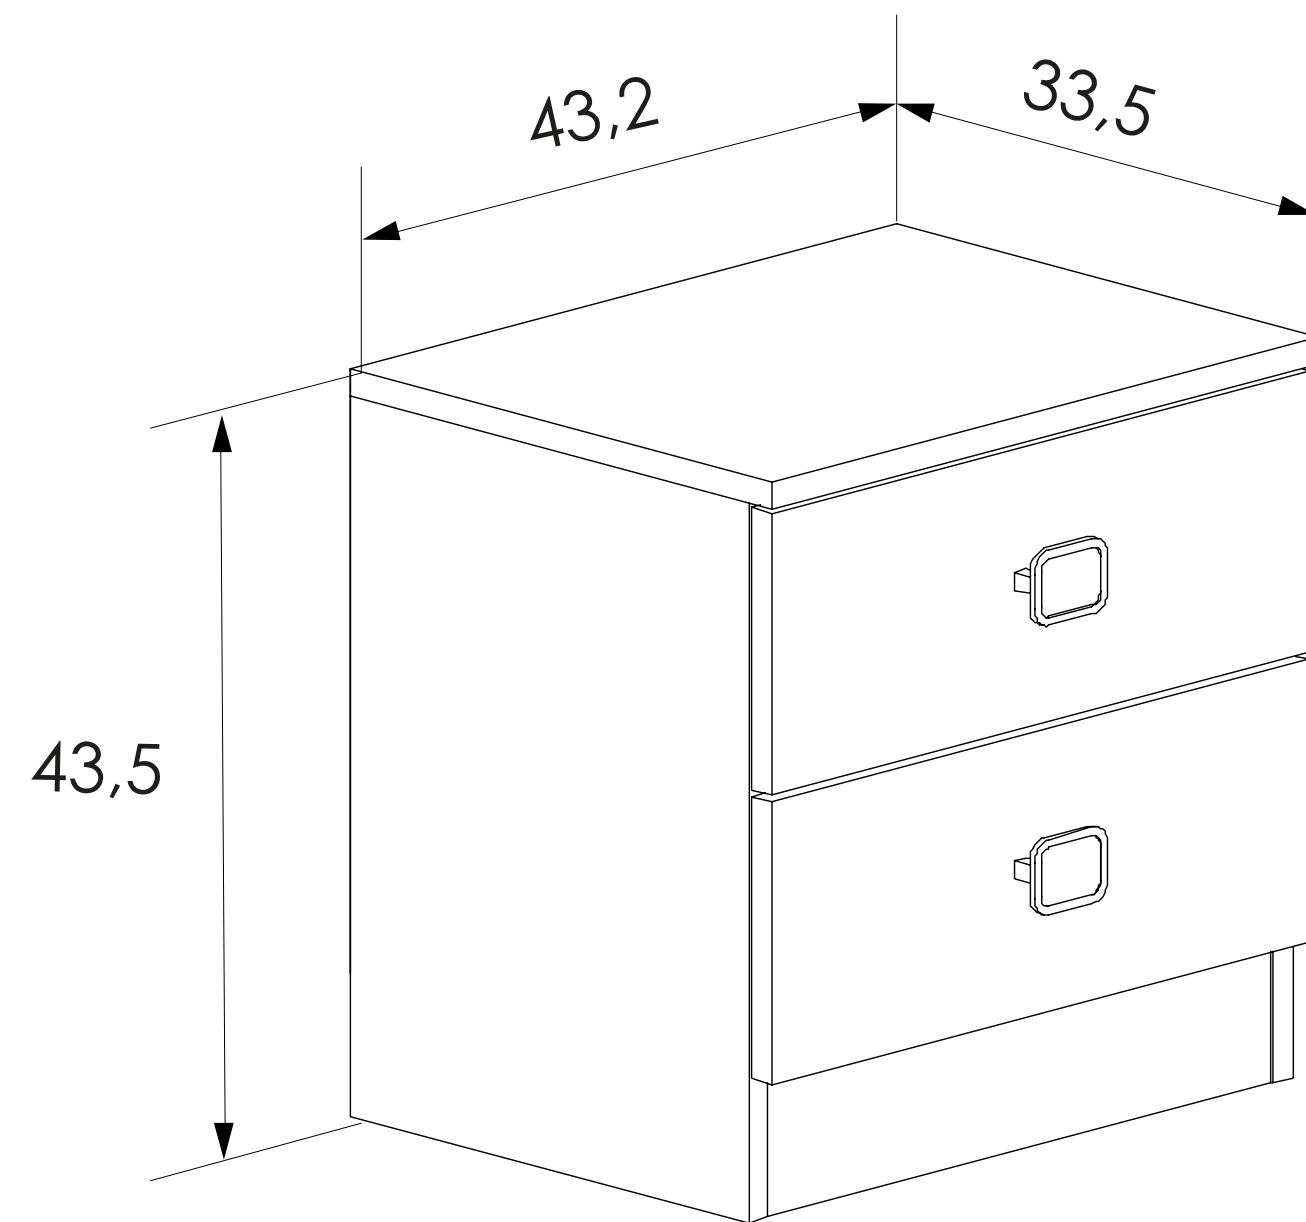

MESITA DE NOCHE