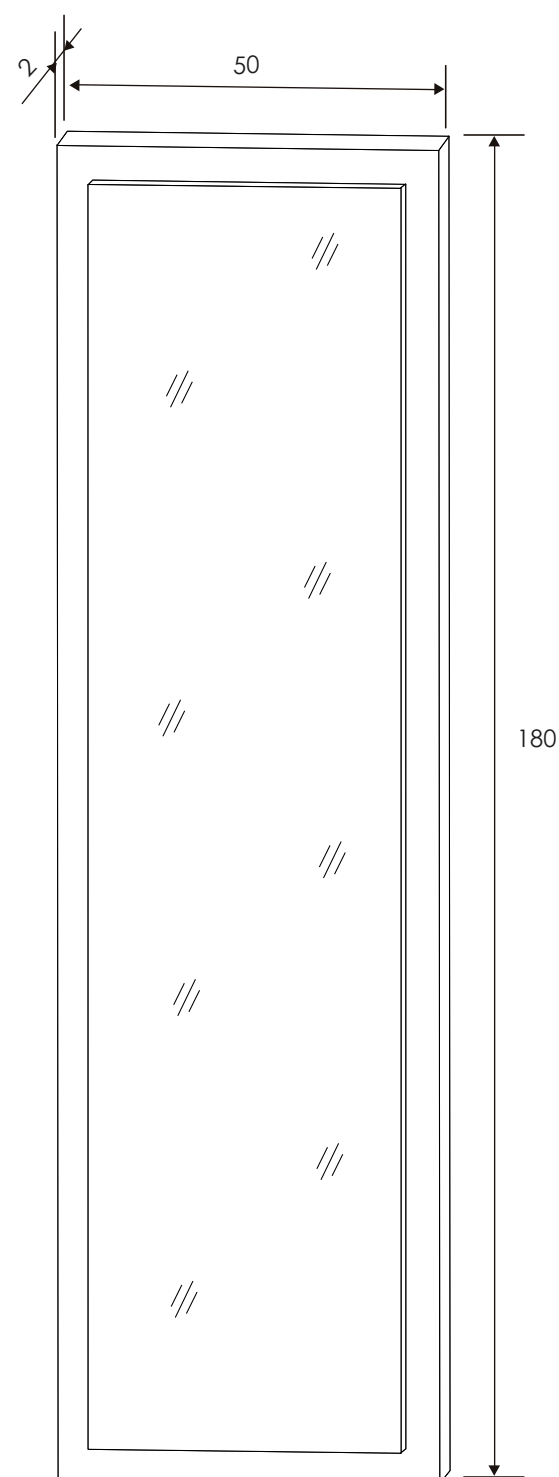

[Volver a catálogos](#)

[Volver a dormitorios](#)

[Índice catálogo](#)

[Ver módulos](#)

CABECERO MUNICH

SINFONIER 5 CAJONES
Andersen pino - gris

MESITA DE NOCHE 3 CAJONES
Andersen pino - gris

MESITA DE NOCHE 3 CAJONES
Andersen pino - gris