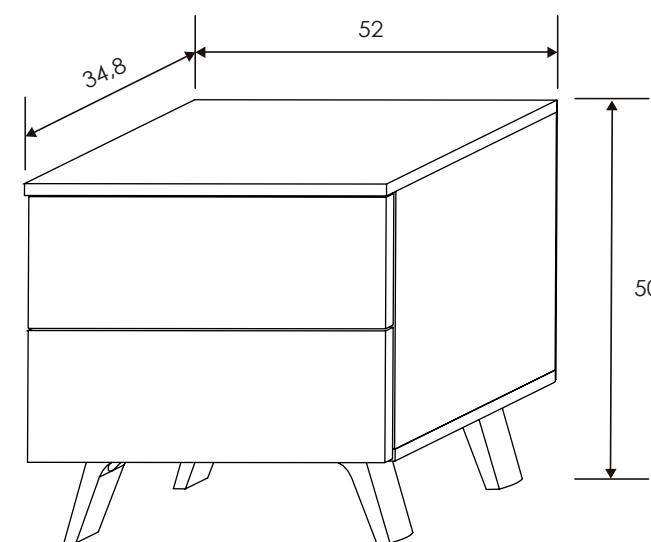

MESITA DE NOCHE 2 CAJONES

Colores: Andersen pino - roble
Roble - grafito
Trufa - cañón blanco