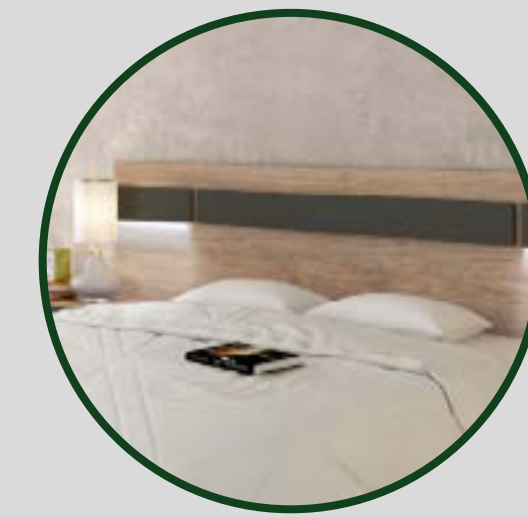

Soto

[Volver al producto](#)