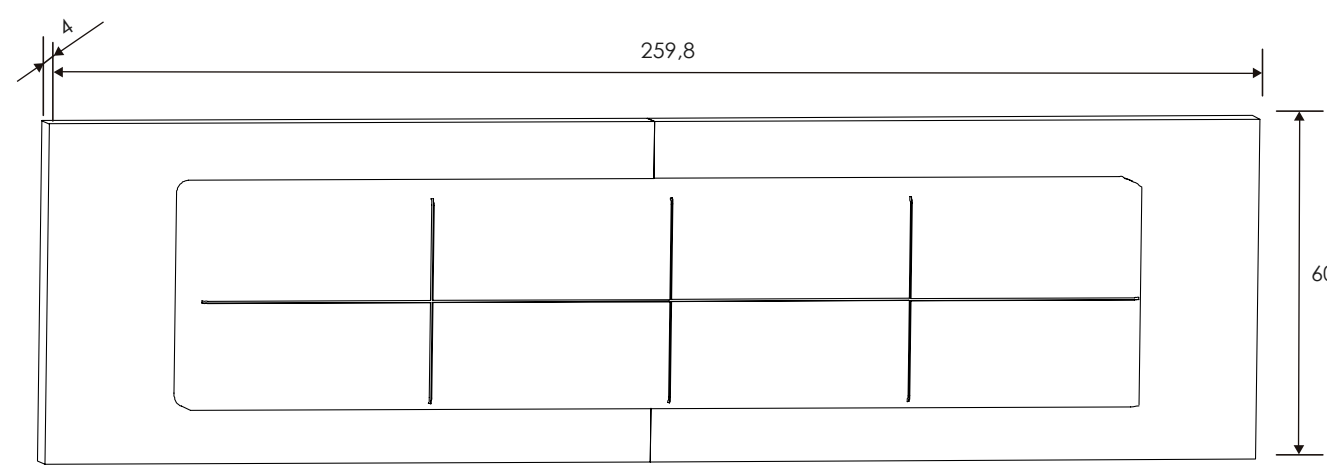

Blanco/Grafito

[Volver a catálogos](#)

[Volver a dormitorios](#)

[Índice catálogo](#)

[Ver módulos](#)

Blanco/Grafito

CABECERO CON LUCES DE LED 260 CM. CABRA

Blanco-grafito