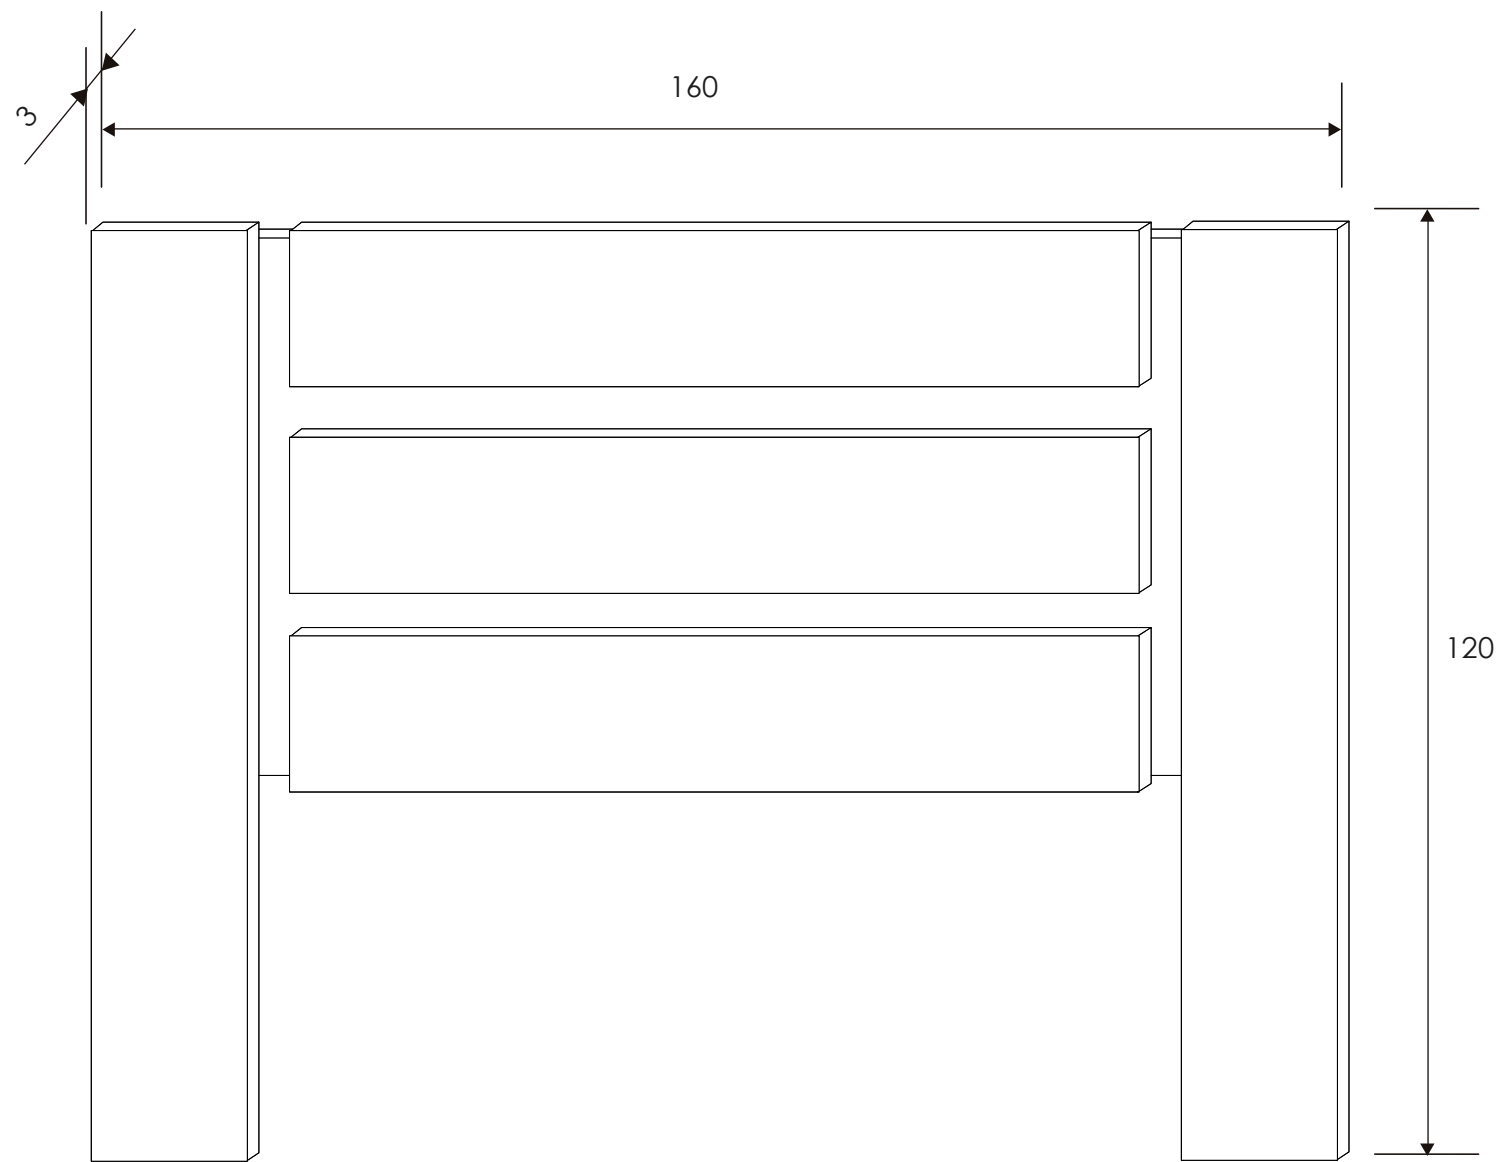

Andersen pino/Gris

[Volver a catálogos](#)

[Volver a dormitorios](#)

[Índice catálogo](#)

[Ver módulos](#)

CABECERO MONIKA CON PATAS

Andersen pino - gris

MESITA DE NOCHE 3 CAJONES