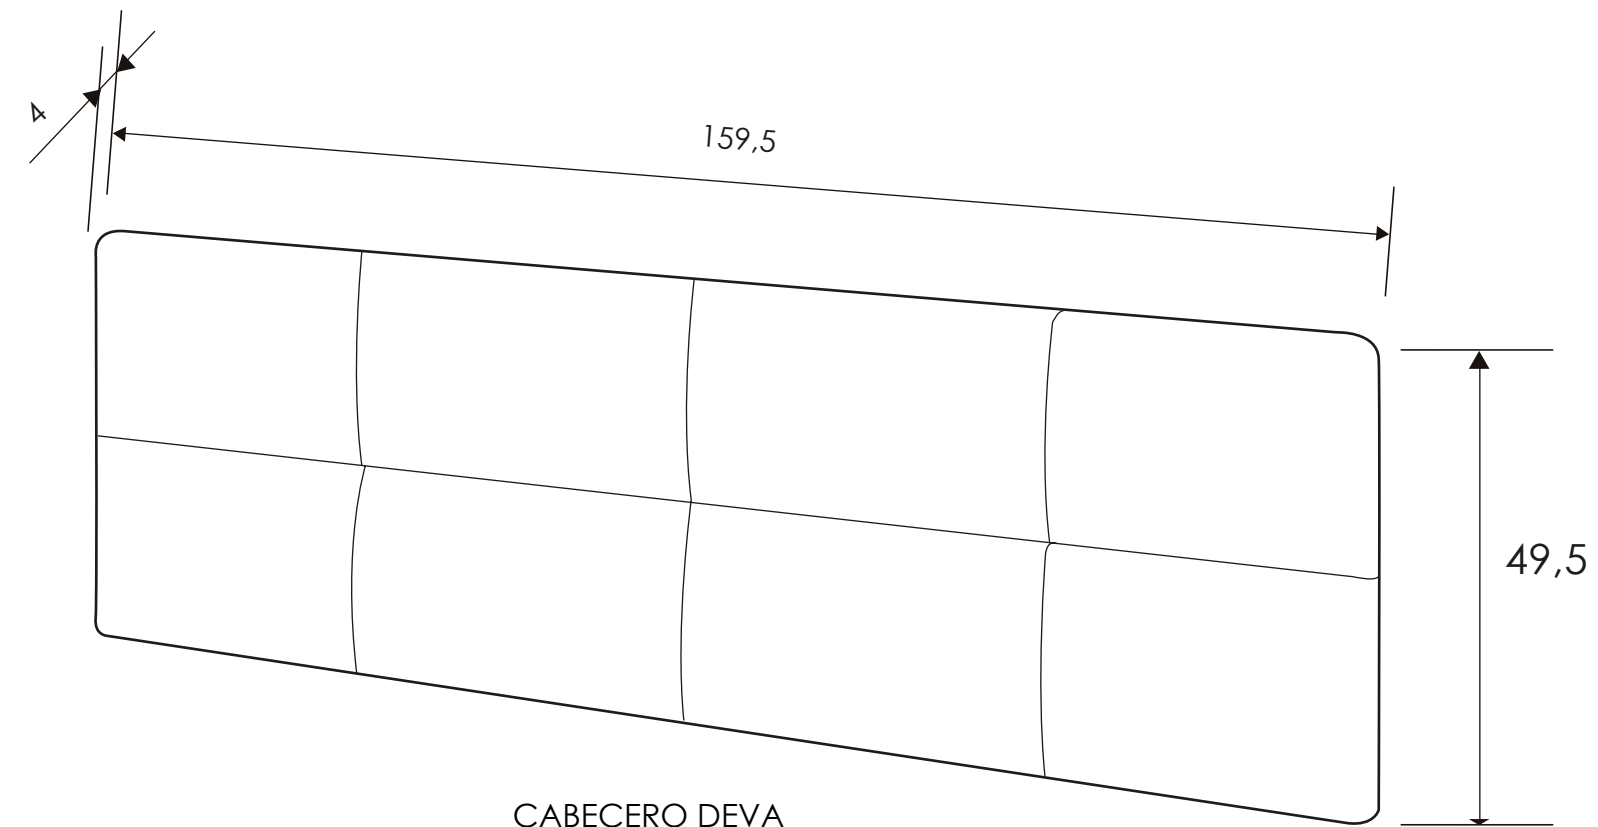

CABECERO DEVA