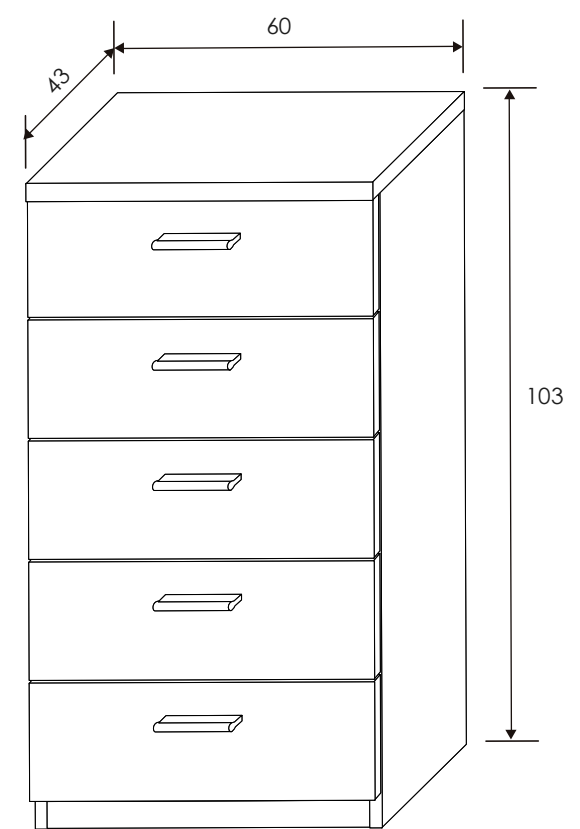

[Volver a catálogos](#)

[Volver a dormitorios](#)

[Índice catálogo](#)

[Ver módulos](#)

CABECERO MUNICH

SINFONIER 5 CAJONES
Andersen pino - gris

MESITA DE NOCHE 3 CAJONES
Andersen pino - gris

MESITA DE NOCHE 3 CAJONES
Andersen pino - gris