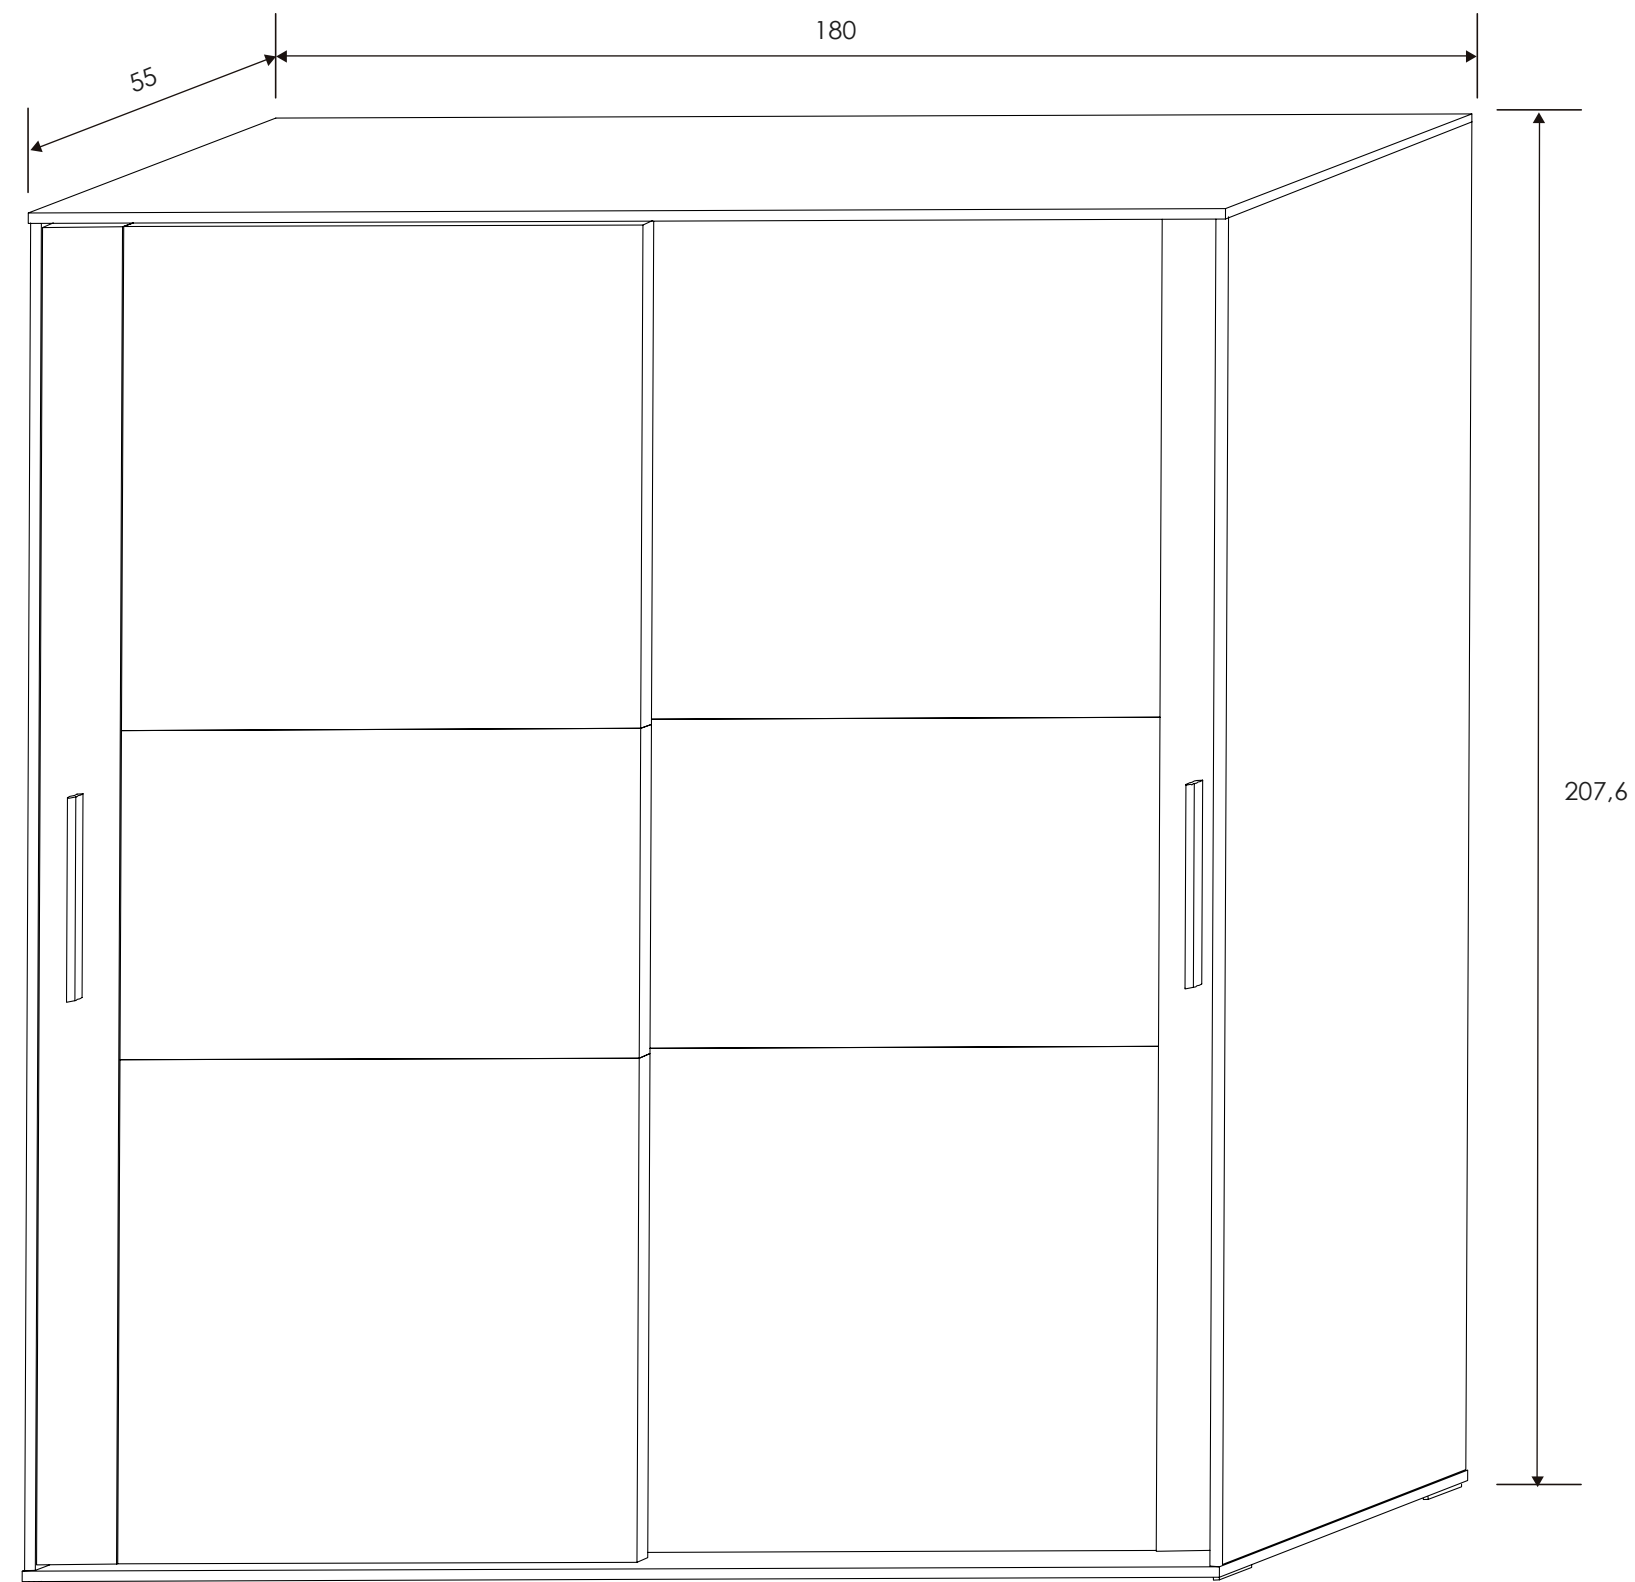

Cambria/Grafito