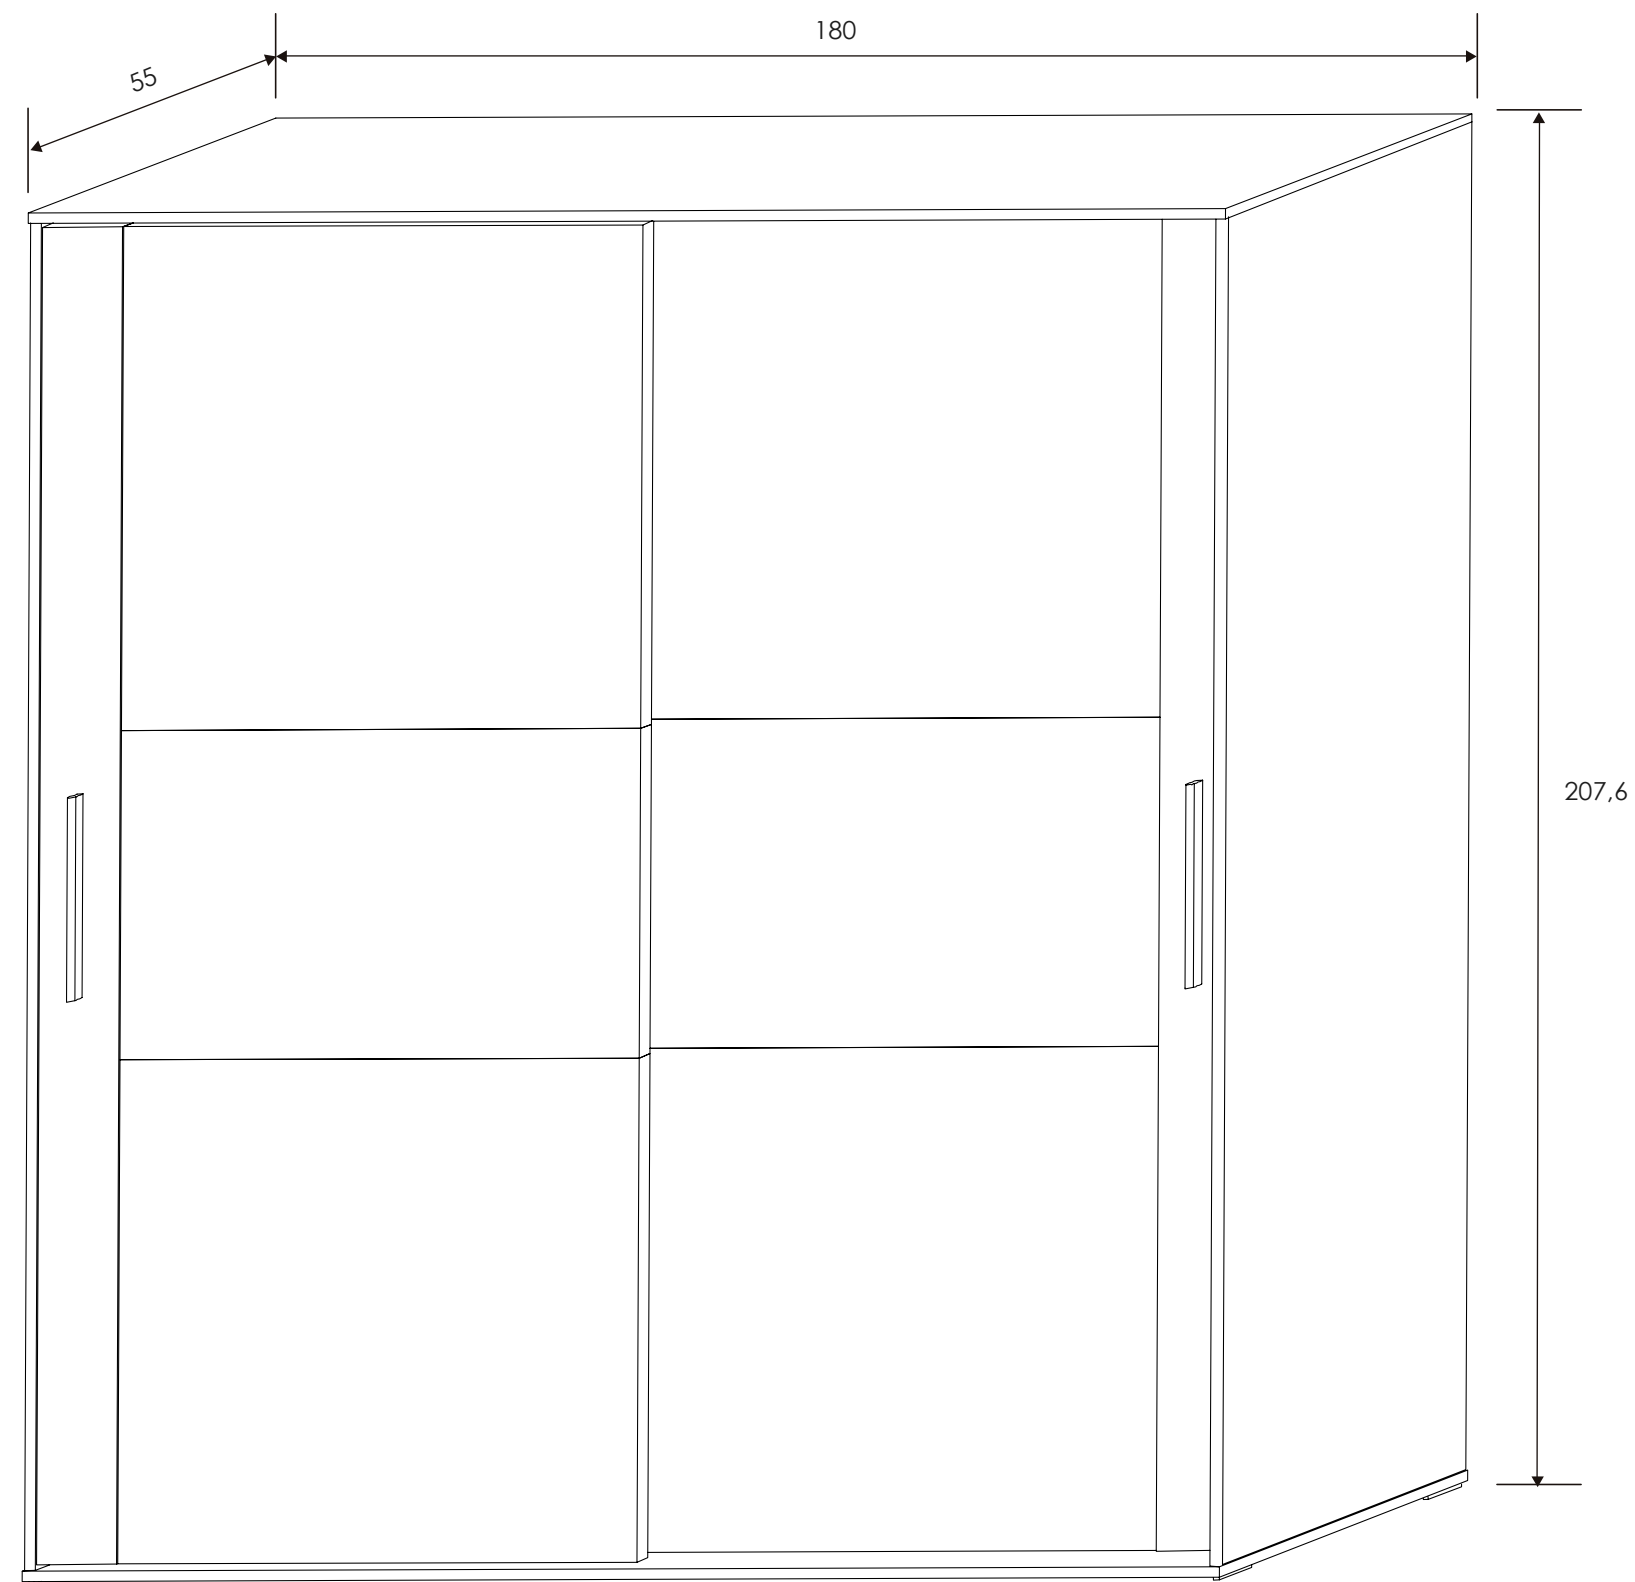

Ceniza/Negro

CABRA = Blanco-grafito
PRIEGO = Cambria-grafito
RAMBLA = Ceniza-negro
CÓRDOBA = Nelson-blanco brillo

Incluyen 2 estantes y 2 barras para colgar.

Rambla 17 CNZ/NGR

Rambla