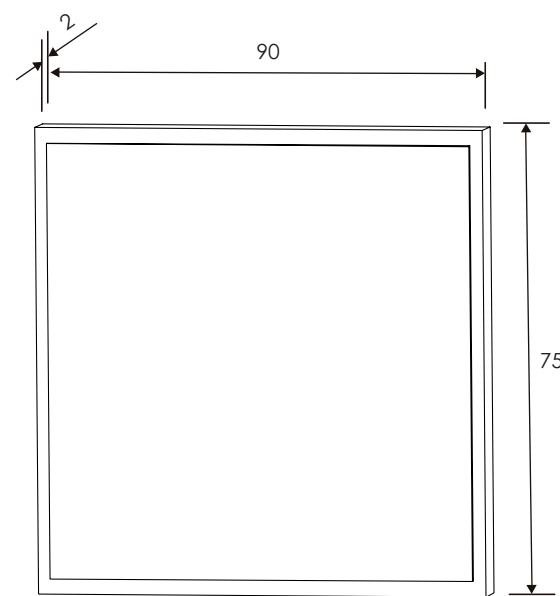

MARCO ESPEJO

CABRA = Blanco-grafito
PRIEGO = Cambria-grafito
RAMBLA = Ceniza-negro
CÓRDOBA = Nelson-blanco brillo