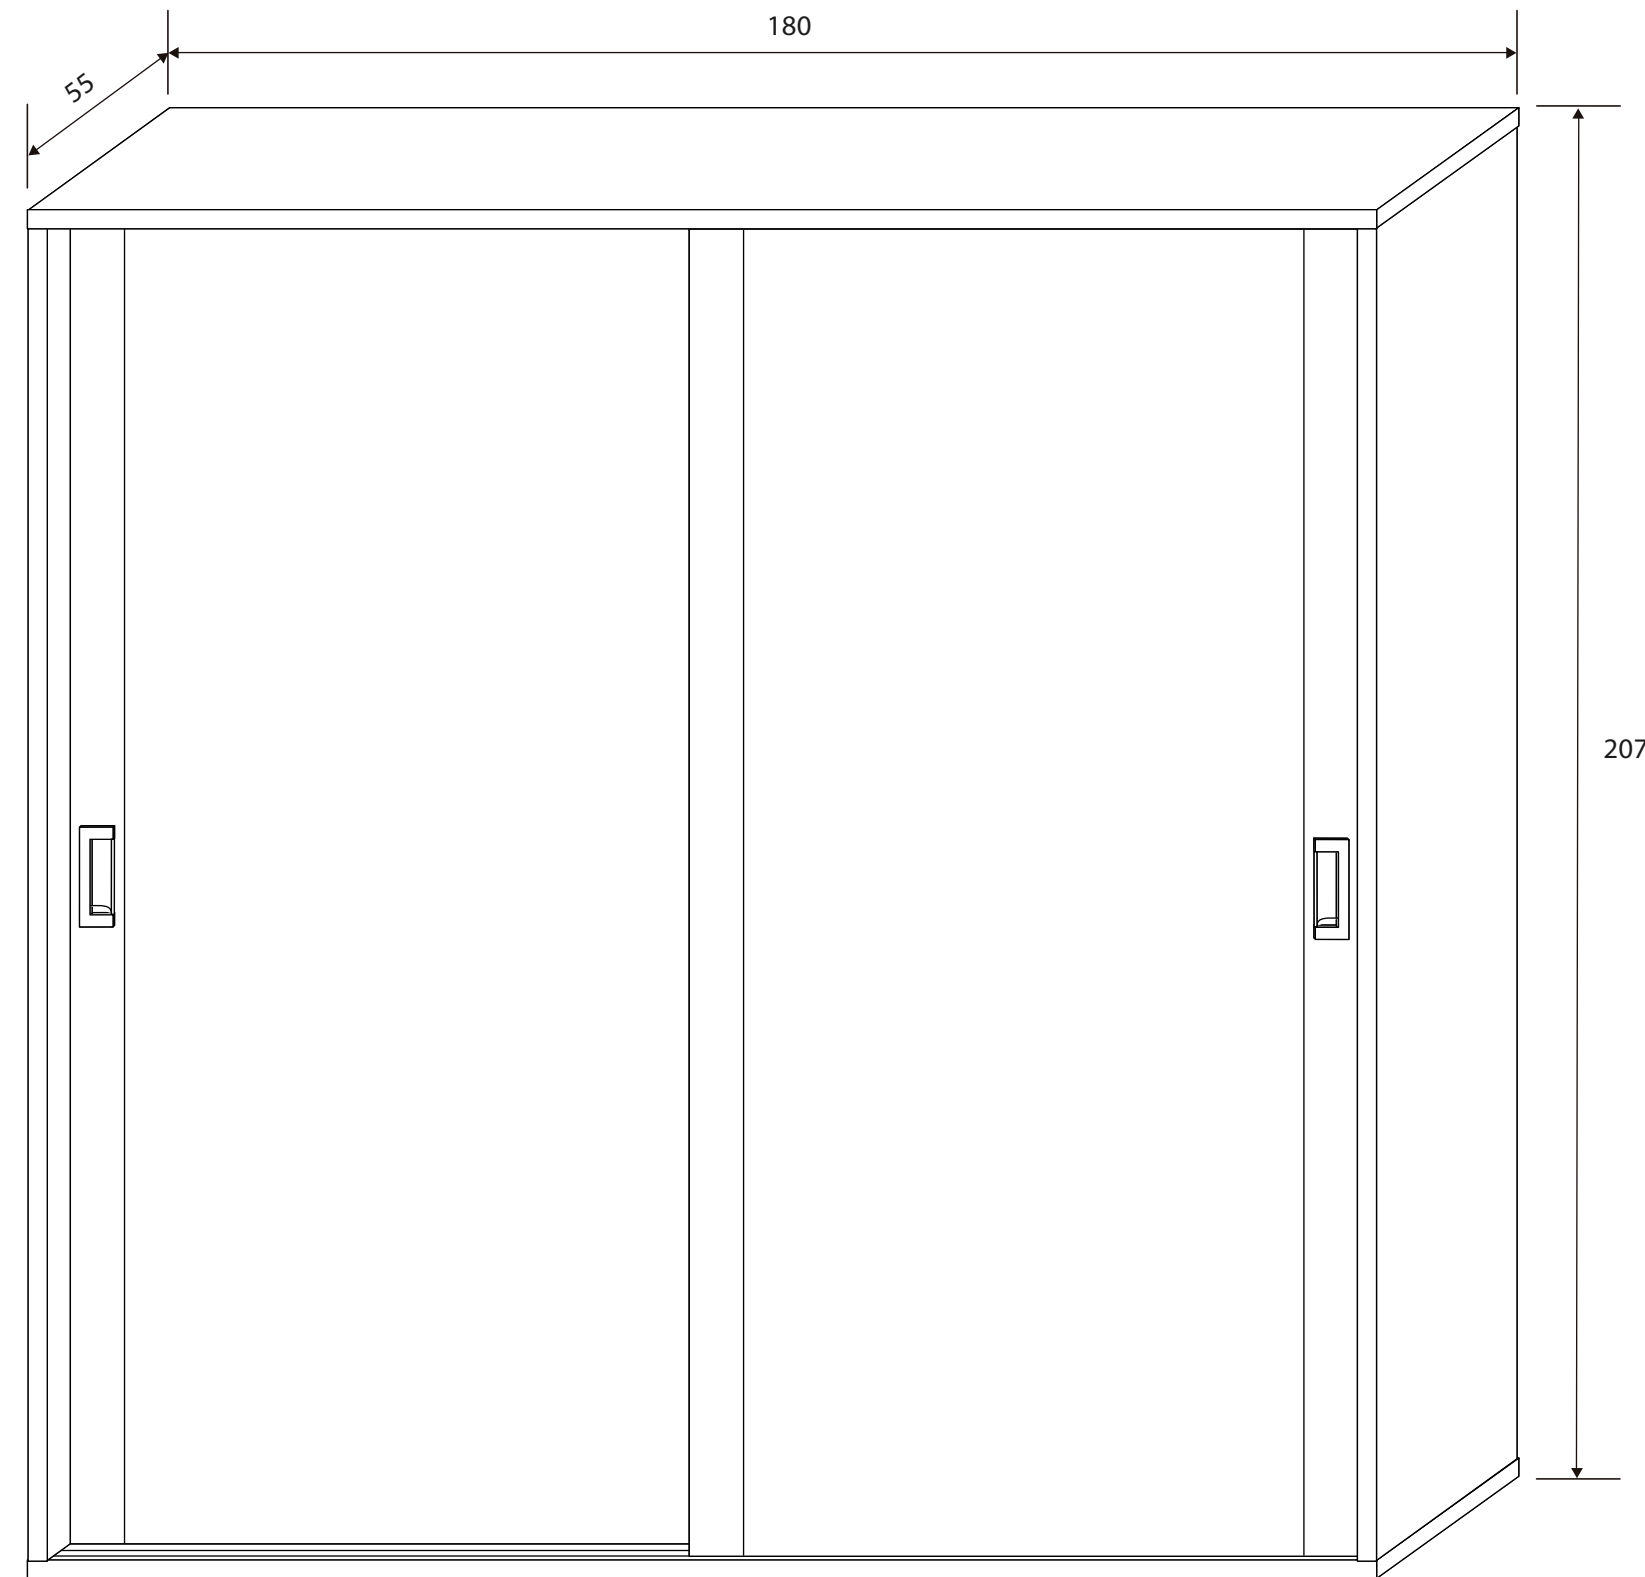

Andersen pino/Roble

ARMARIO PUERTAS CORREDERAS

Colores: Andersen pino - roble
Roble - grafito
Trufa - cañón blanco