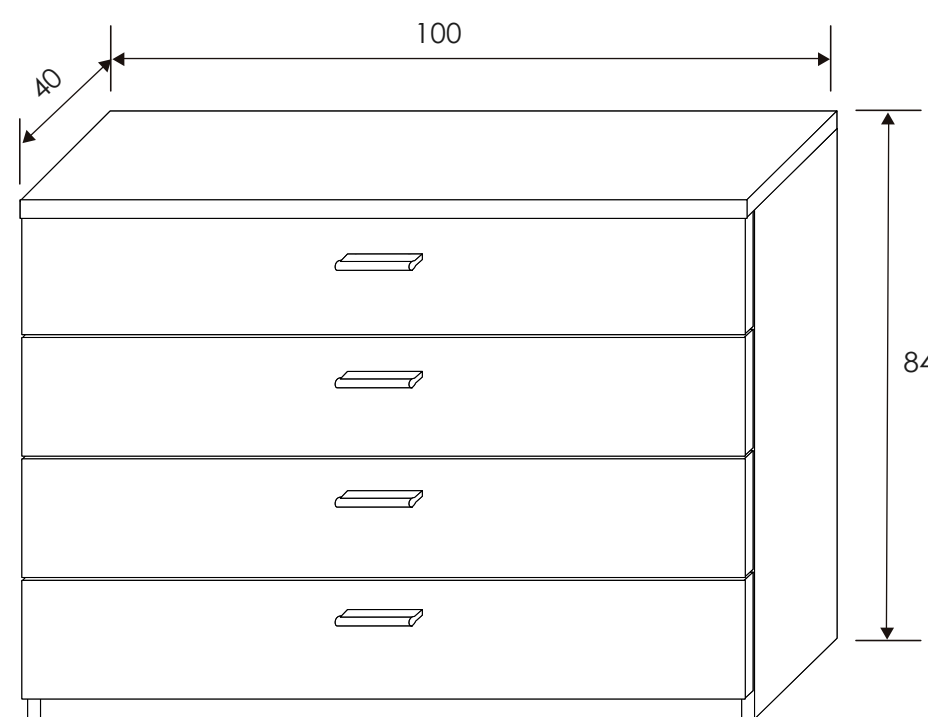

CÓMODA 4 CAJONES

Andersen pino - gris