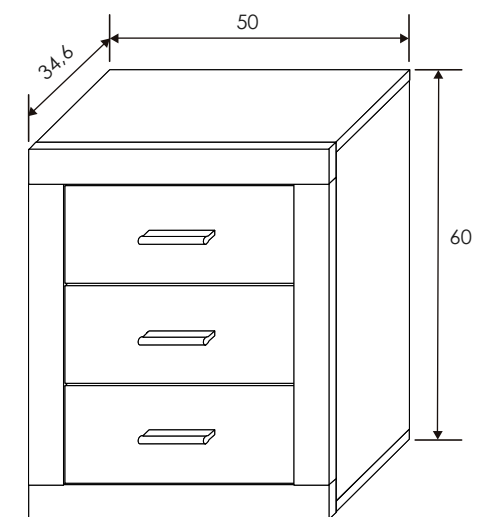

MESITA DE NOCHE 3 CAJONES