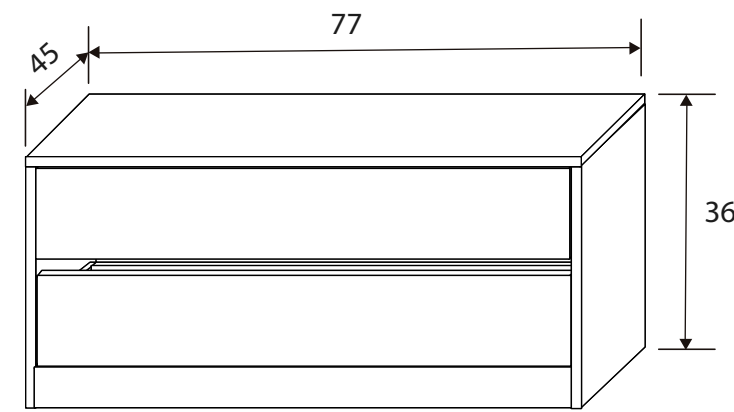

Roble/Grafito

CAJONERA INTERIOR OPCIONAL

Colores: Andersen pino - roble
Roble - grafito
Trufa - cañón blanco

ARMARIO PUERTAS CORREDERAS

Colores: Andersen pino - roble
Roble - grafito
Trufa - cañón blanco