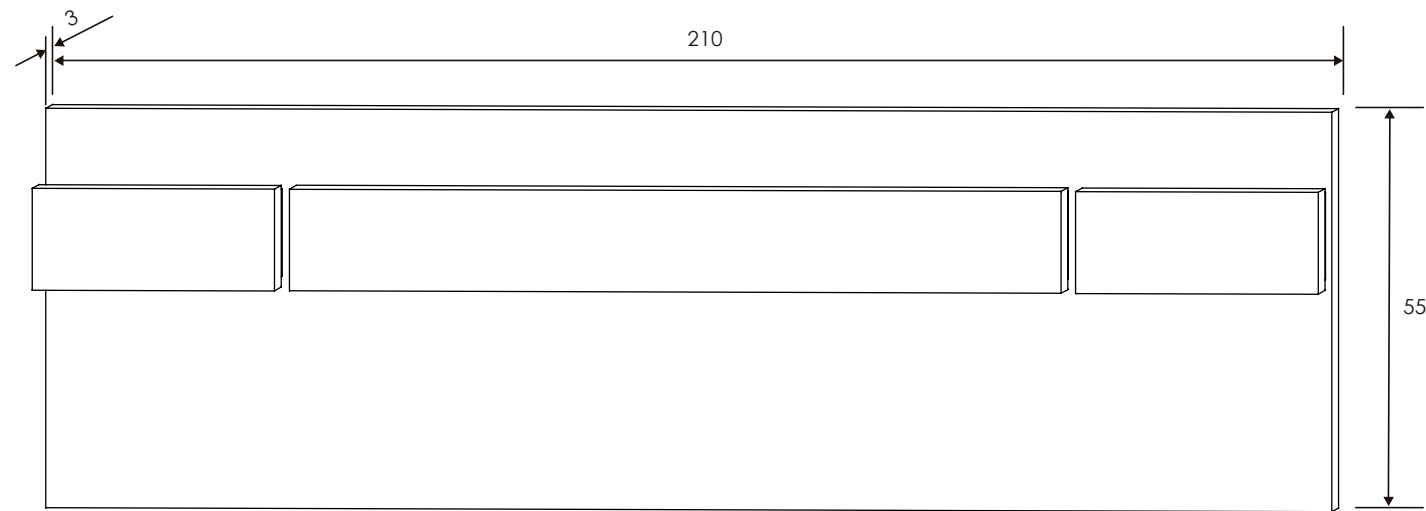

Roble/Grafito

Dormitorio 31 RBL/GRF Soto

CABECERO CON LUCES LED SOTO

Colores: Andersen pino - roble
Roble - grafito
Trufa - cañón blanco