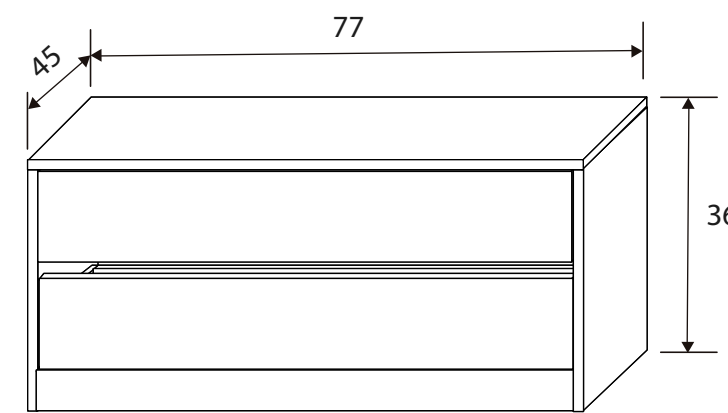

[Volver a catálogos](#)

[Volver a dormitorios](#)

[Índice catálogo](#)

[Ver módulos](#)

Trufa/Cañón blanco

Armario 35 TRF/CBL Soto

CAJONERA INTERIOR OPCIONAL

Colores: Andersen pino - roble
Roble - grafito
Trufa - cañón blanco