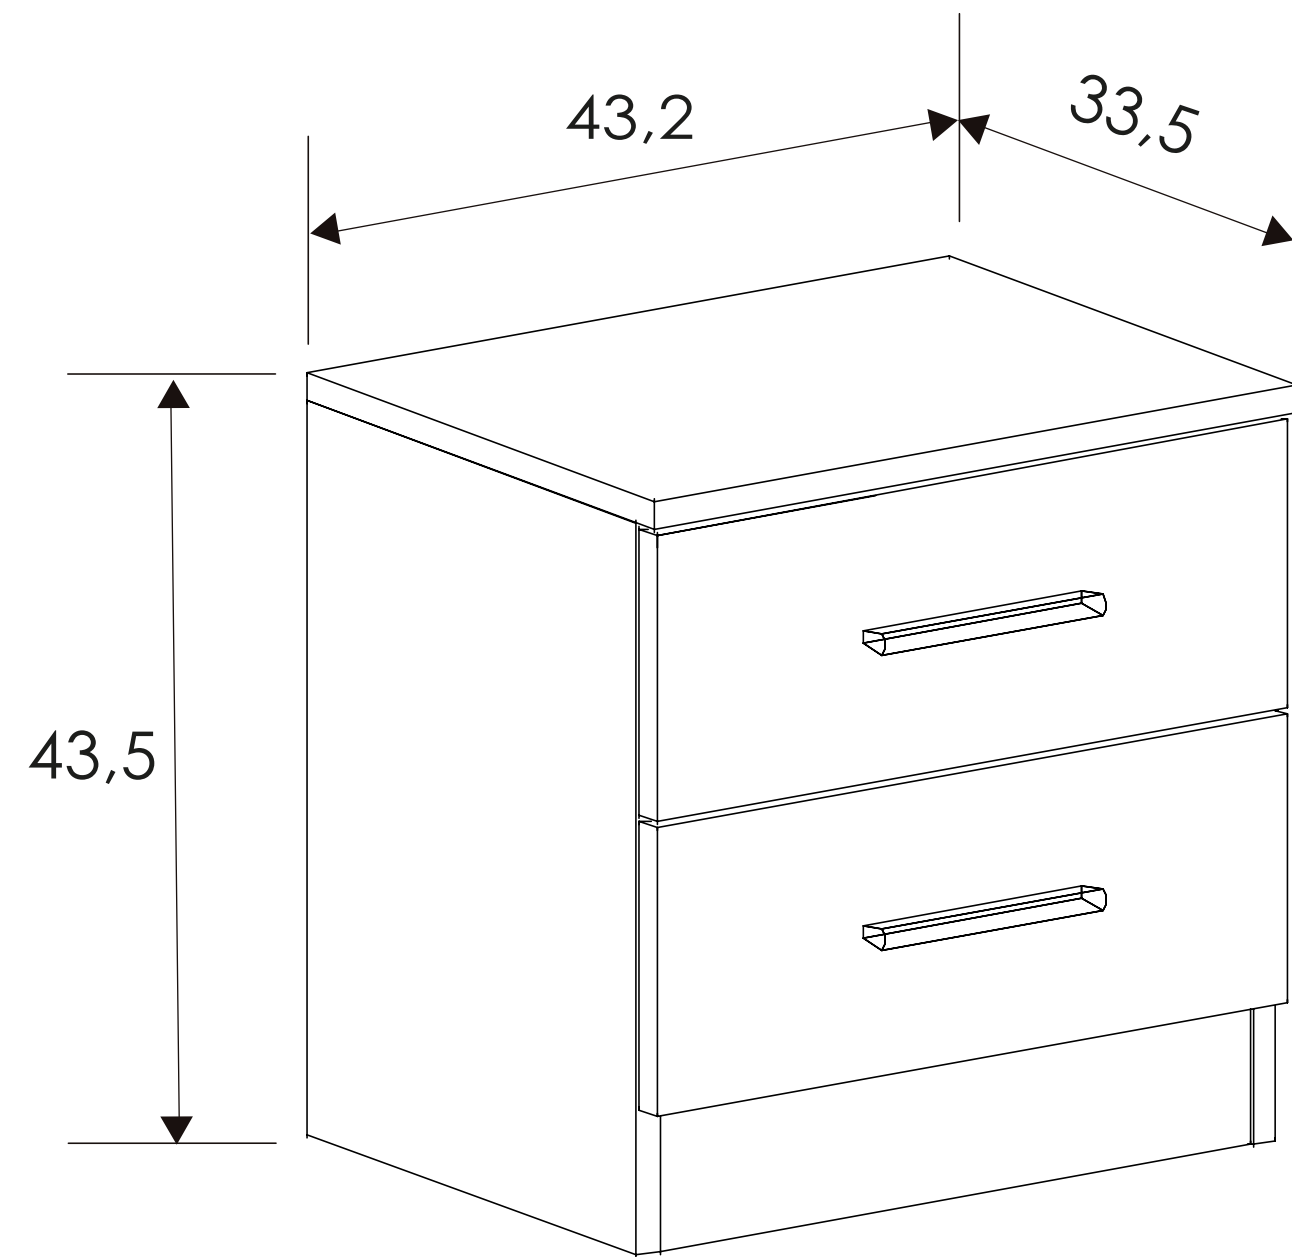

Mesita de noche Aura

MESITA DE NOCHE 2 CAJONES