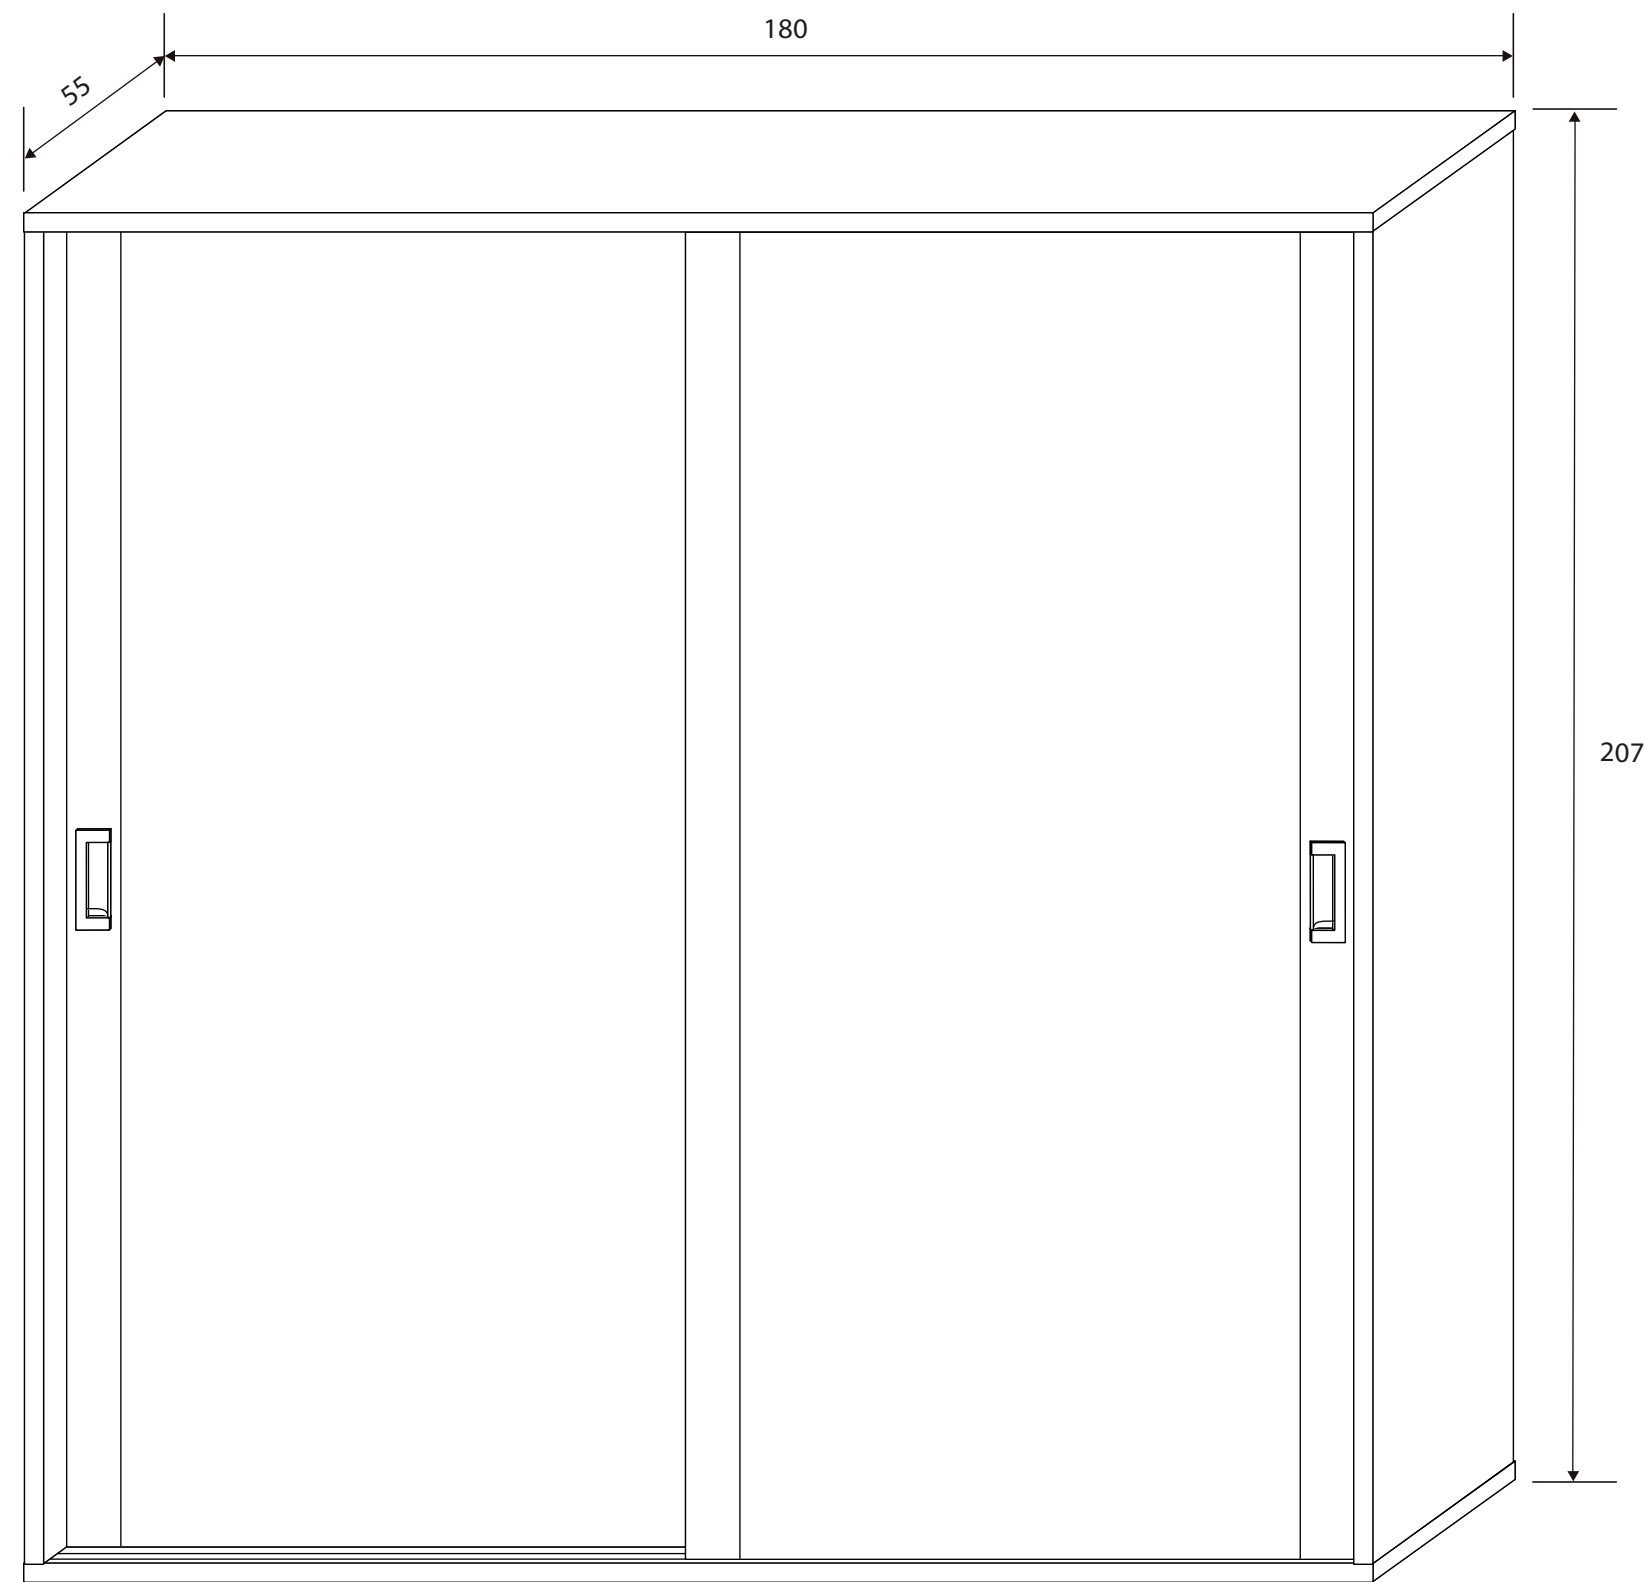

Roble/Grafito

ARMARIO PUERTAS CORREDERAS

Colores: Andersen pino - roble
Roble - grafito
Trufa - cañón blanco