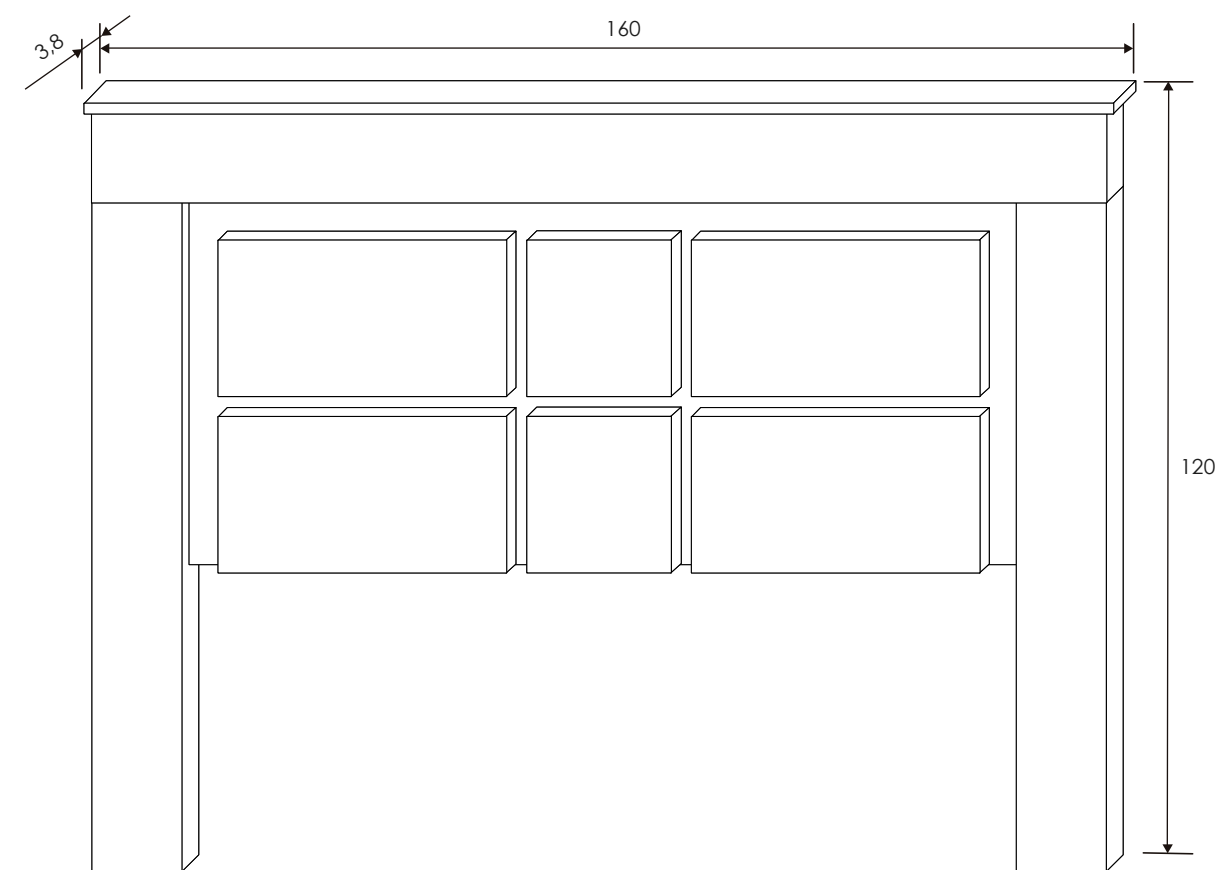

CABECERO CON PATAS