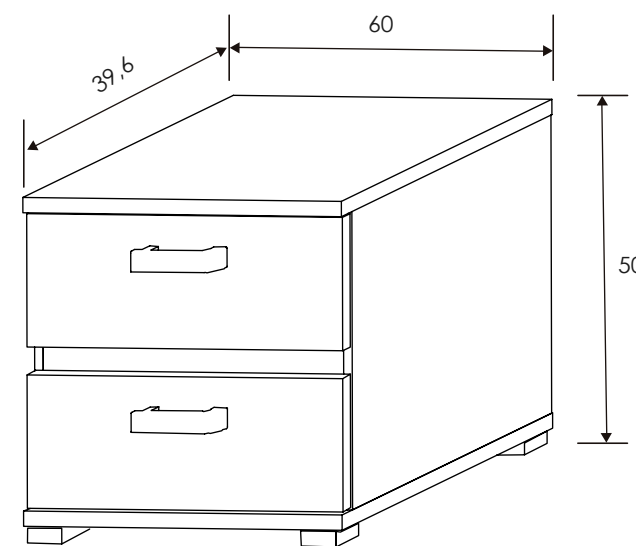

MESITA DE NOCHE 2 CAJONES

CABRA = Blanco-grafito
PRIEGO = Cambria-grafito
RAMBLA = Ceniza-negro
CÓRDOBA = Nelson-blanco brillo