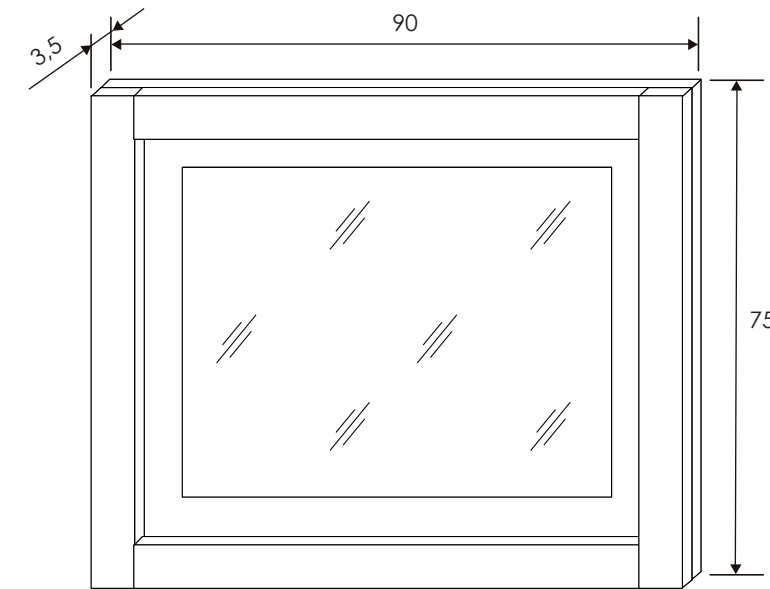

MARCO ESPEJO