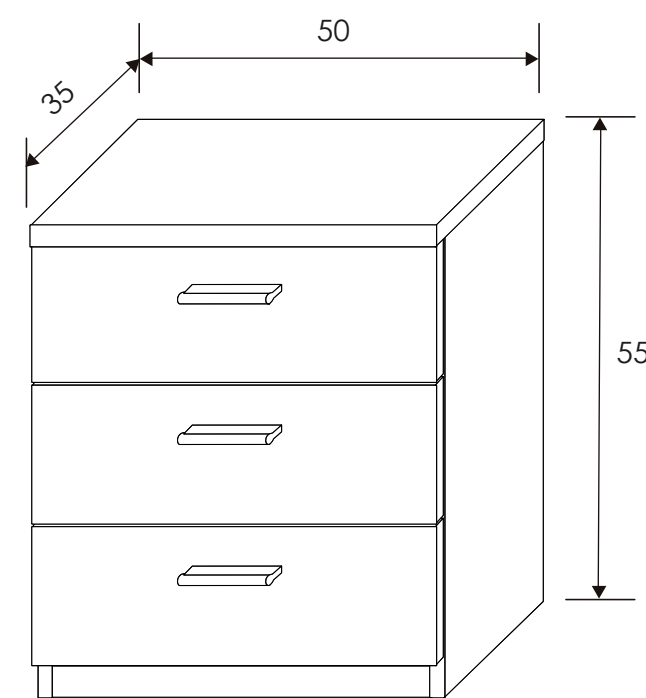

MESITA DE NOCHE 3 CAJONES

Andersen pino - gris