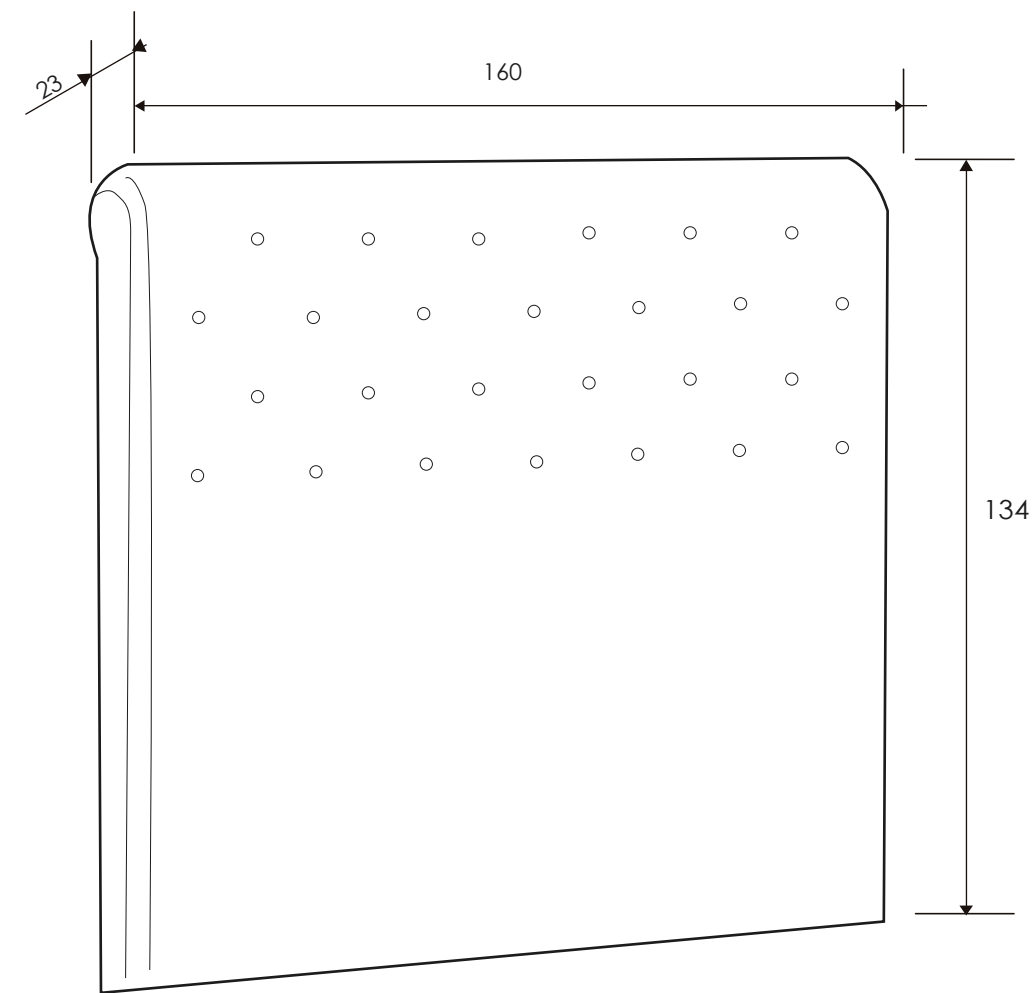

CABECERO EMPIRE