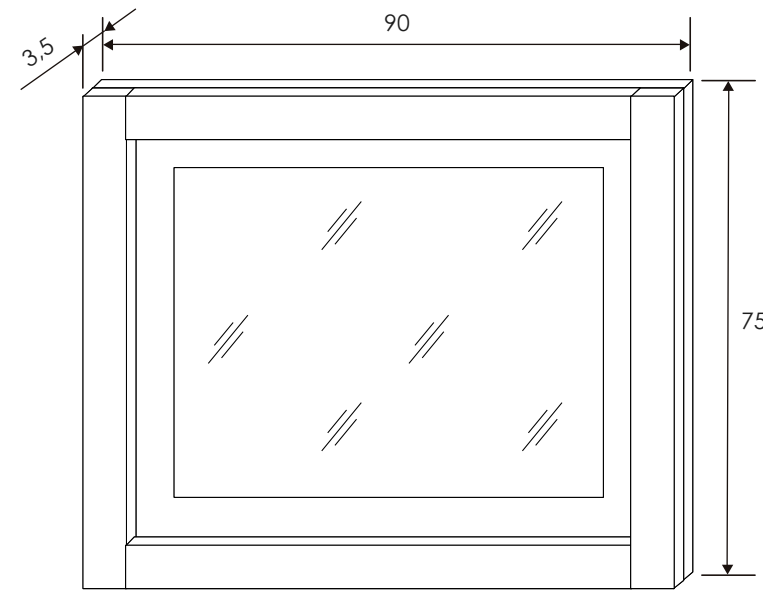

MARCO ESPEJO