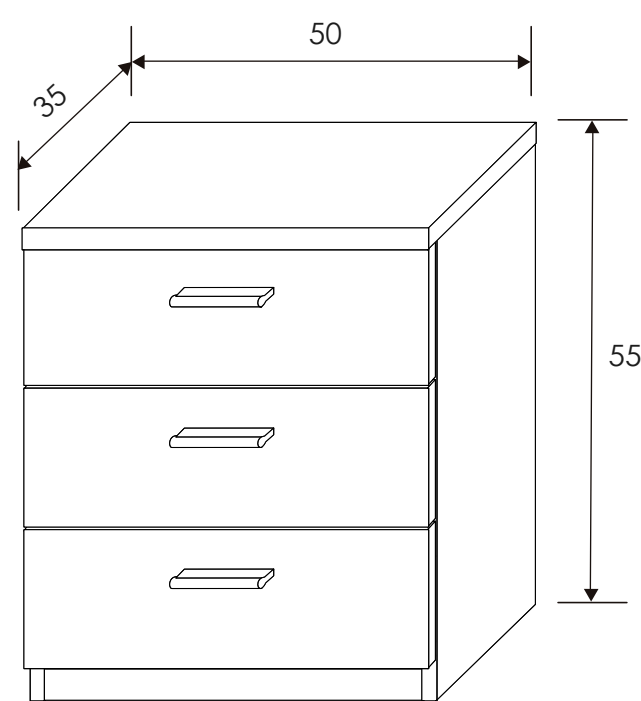

MESITA DE NOCHE 3 CAJONES

Andersen pino - gris