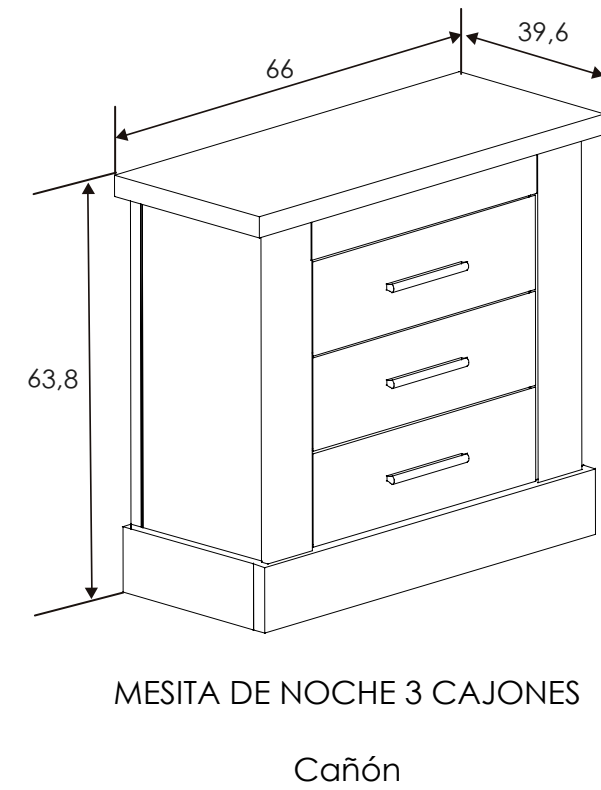

[Ver módulos](#)

Dormitorio Chellén 11

[Volver al producto](#)

Chellén

Armario Chellén 12

Cañón

208x196x53,8 cm

[Volver a catálogos](#)