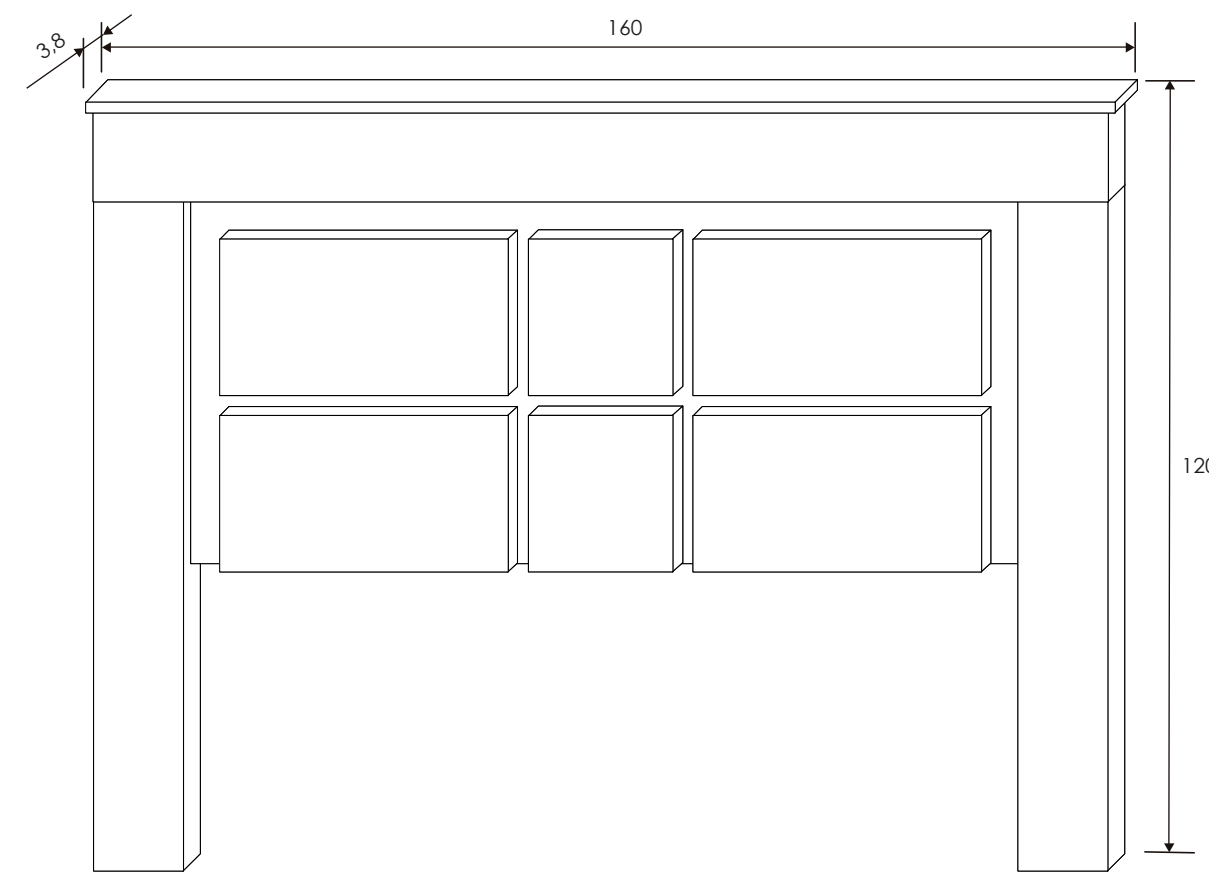

CABECERO CON PATAS