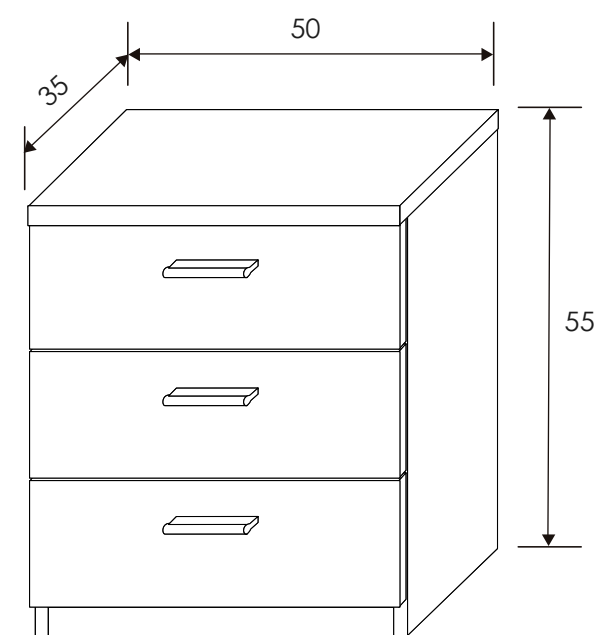

MESITA DE NOCHE 3 CAJONES

Andersen pino - gris