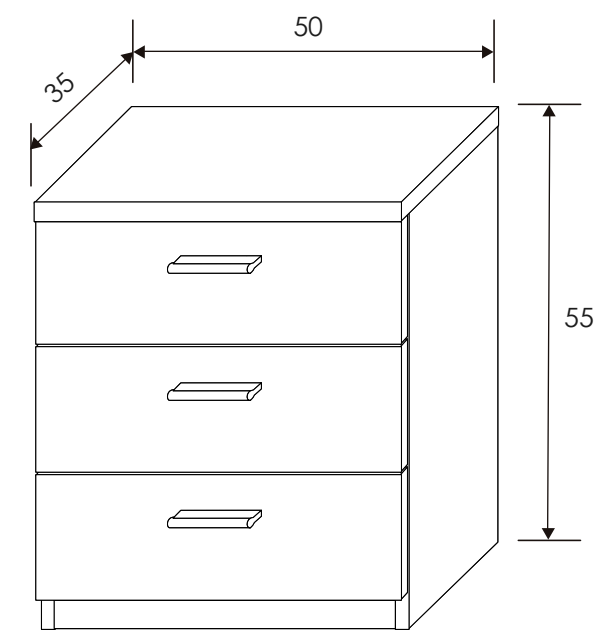

MESITA DE NOCHE 3 CAJONES

Andersen pino - gris