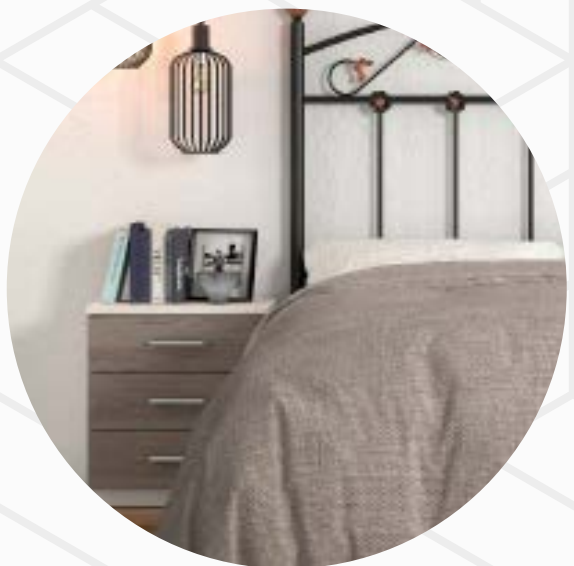

[Volver a catálogos](#)

[Volver a dormitorios](#)

[Índice catálogo](#)

[Ver módulos](#)

CABECERO MUNICH

SINFONIER 5 CAJONES
Andersen pino - gris

MESITA DE NOCHE 3 CAJONES
Andersen pino - gris

MESITA DE NOCHE 3 CAJONES
Andersen pino - gris