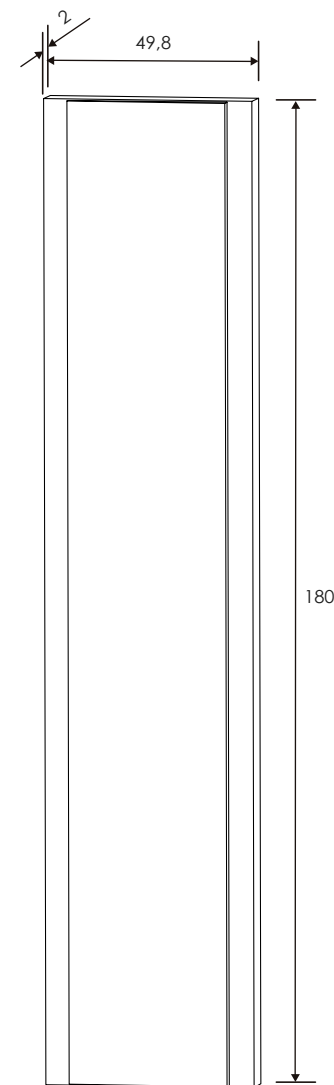

Cambria/Grafito

CABECERO CON LUCES DE LED 260 CM. PRIEGO
Cambria-grafito

SINFONIER 5 CAJONES

CABRA = Blanco-grafito
PRIEGO = Cambria-grafito
RAMBLA = Ceniza-negro
CÓRDOBA = Nelson-blanco brillo

MURAL CON LUNA