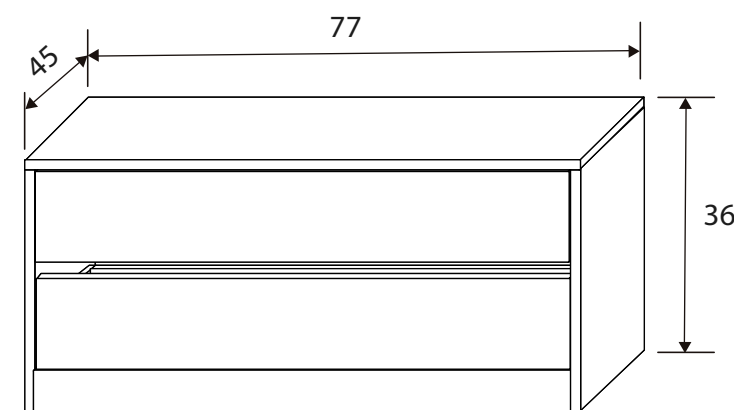

CAJONERA INTERIOR OPCIONAL

Colores: Andersen pino - roble
Roble - grafito
Trufa - cañón blanco