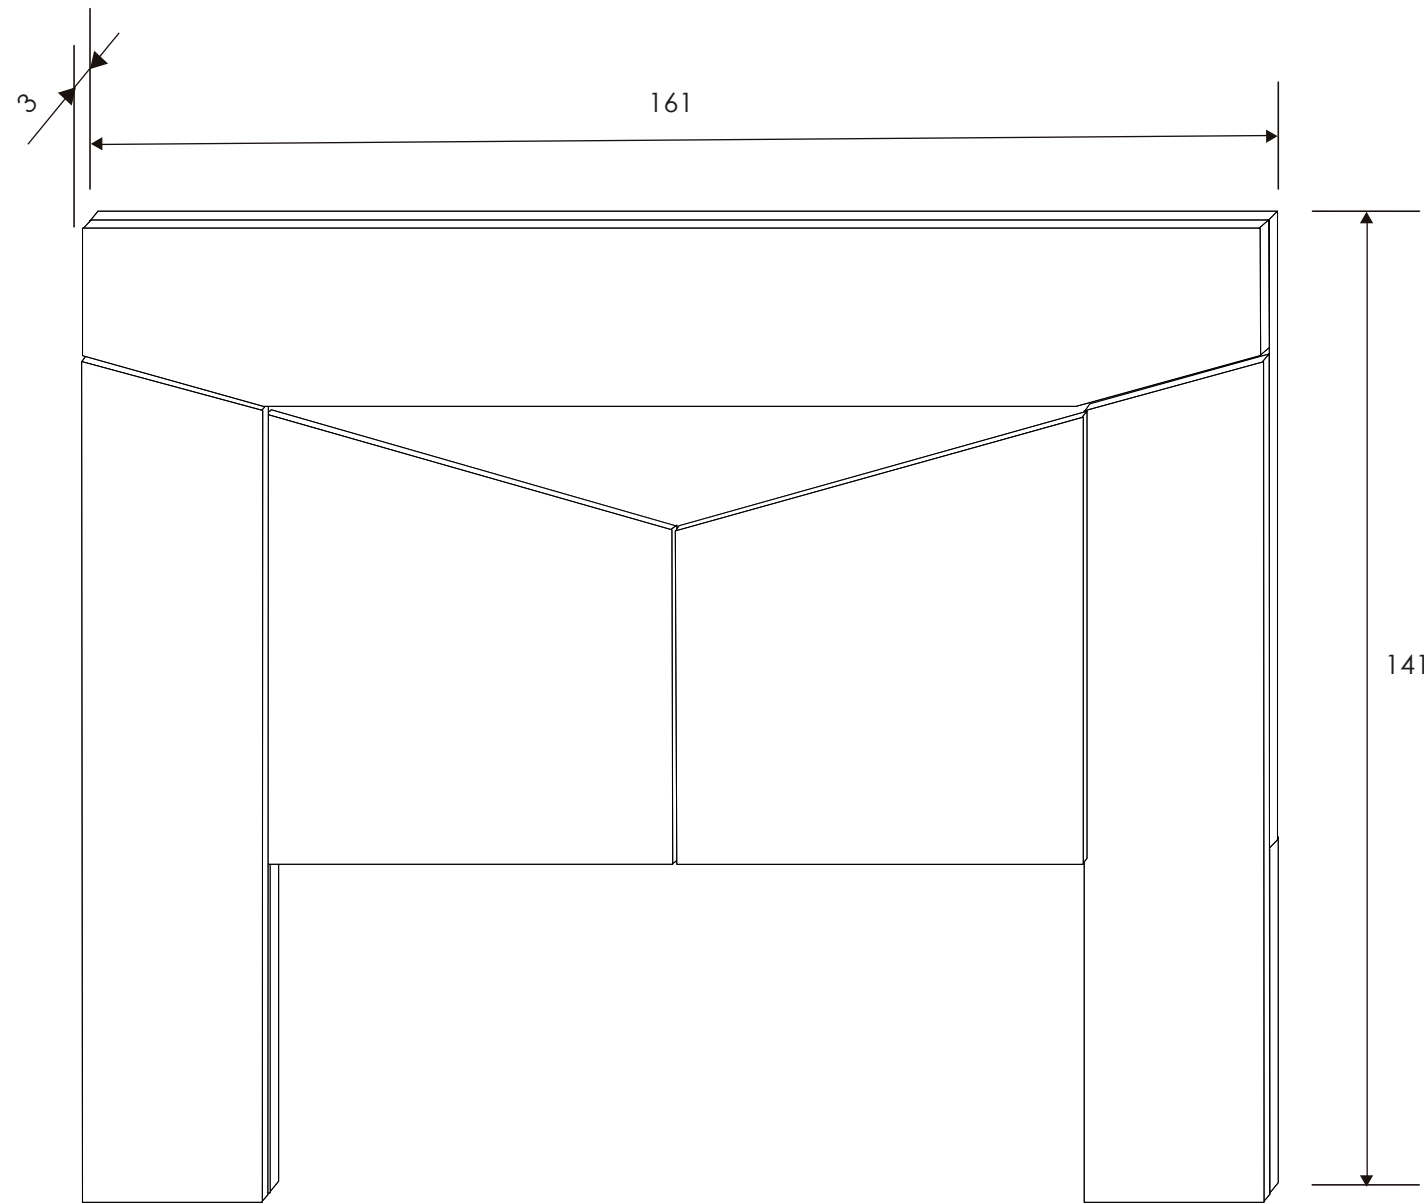

Dormitorio Monika 02

Andersen pino/Gris

[Volver a catálogos](#)

[Volver a dormitorios](#)

[Índice catálogo](#)

[Ver módulos](#)

CABECERO ADA CON PATAS

Gris - andersen pino