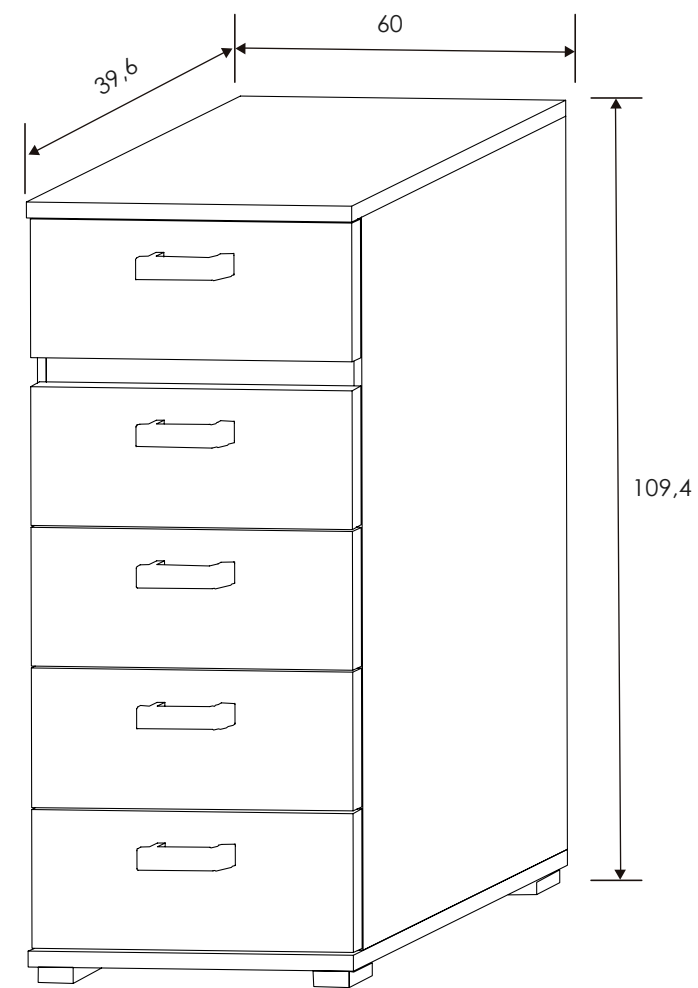

SINFONIER 5 CAJONES

CABRA = Blanco-grafito
PRIEGO = Cambria-grafito
RAMBLA = Ceniza-negro
CÓRDOBA = Nelson-blanco brillo