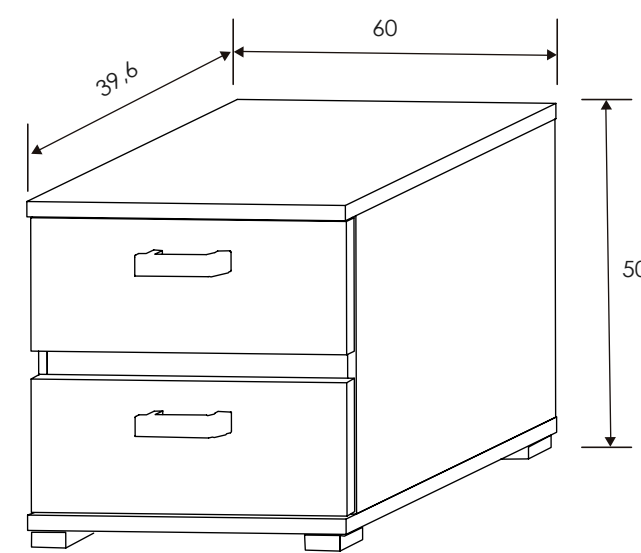

[Ver módulos](#)

Ceniza/Negro

CABECERO CON LUCES DE LED 260 CM. RAMBLA
Ceniza-negro

MURAL CON LUNA

CABRA = Blanco-grafito
PRIEGO = Cambria-grafito
RAMBLA = Ceniza-negro
CÓRDOBA = Nelson-blanco brillo

MESITA DE NOCHE 2 CAJONES