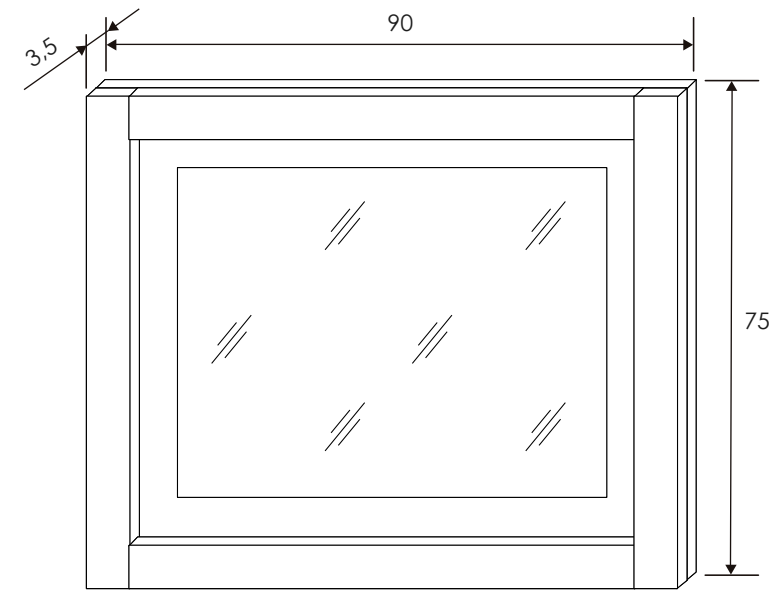

MARCO ESPEJO