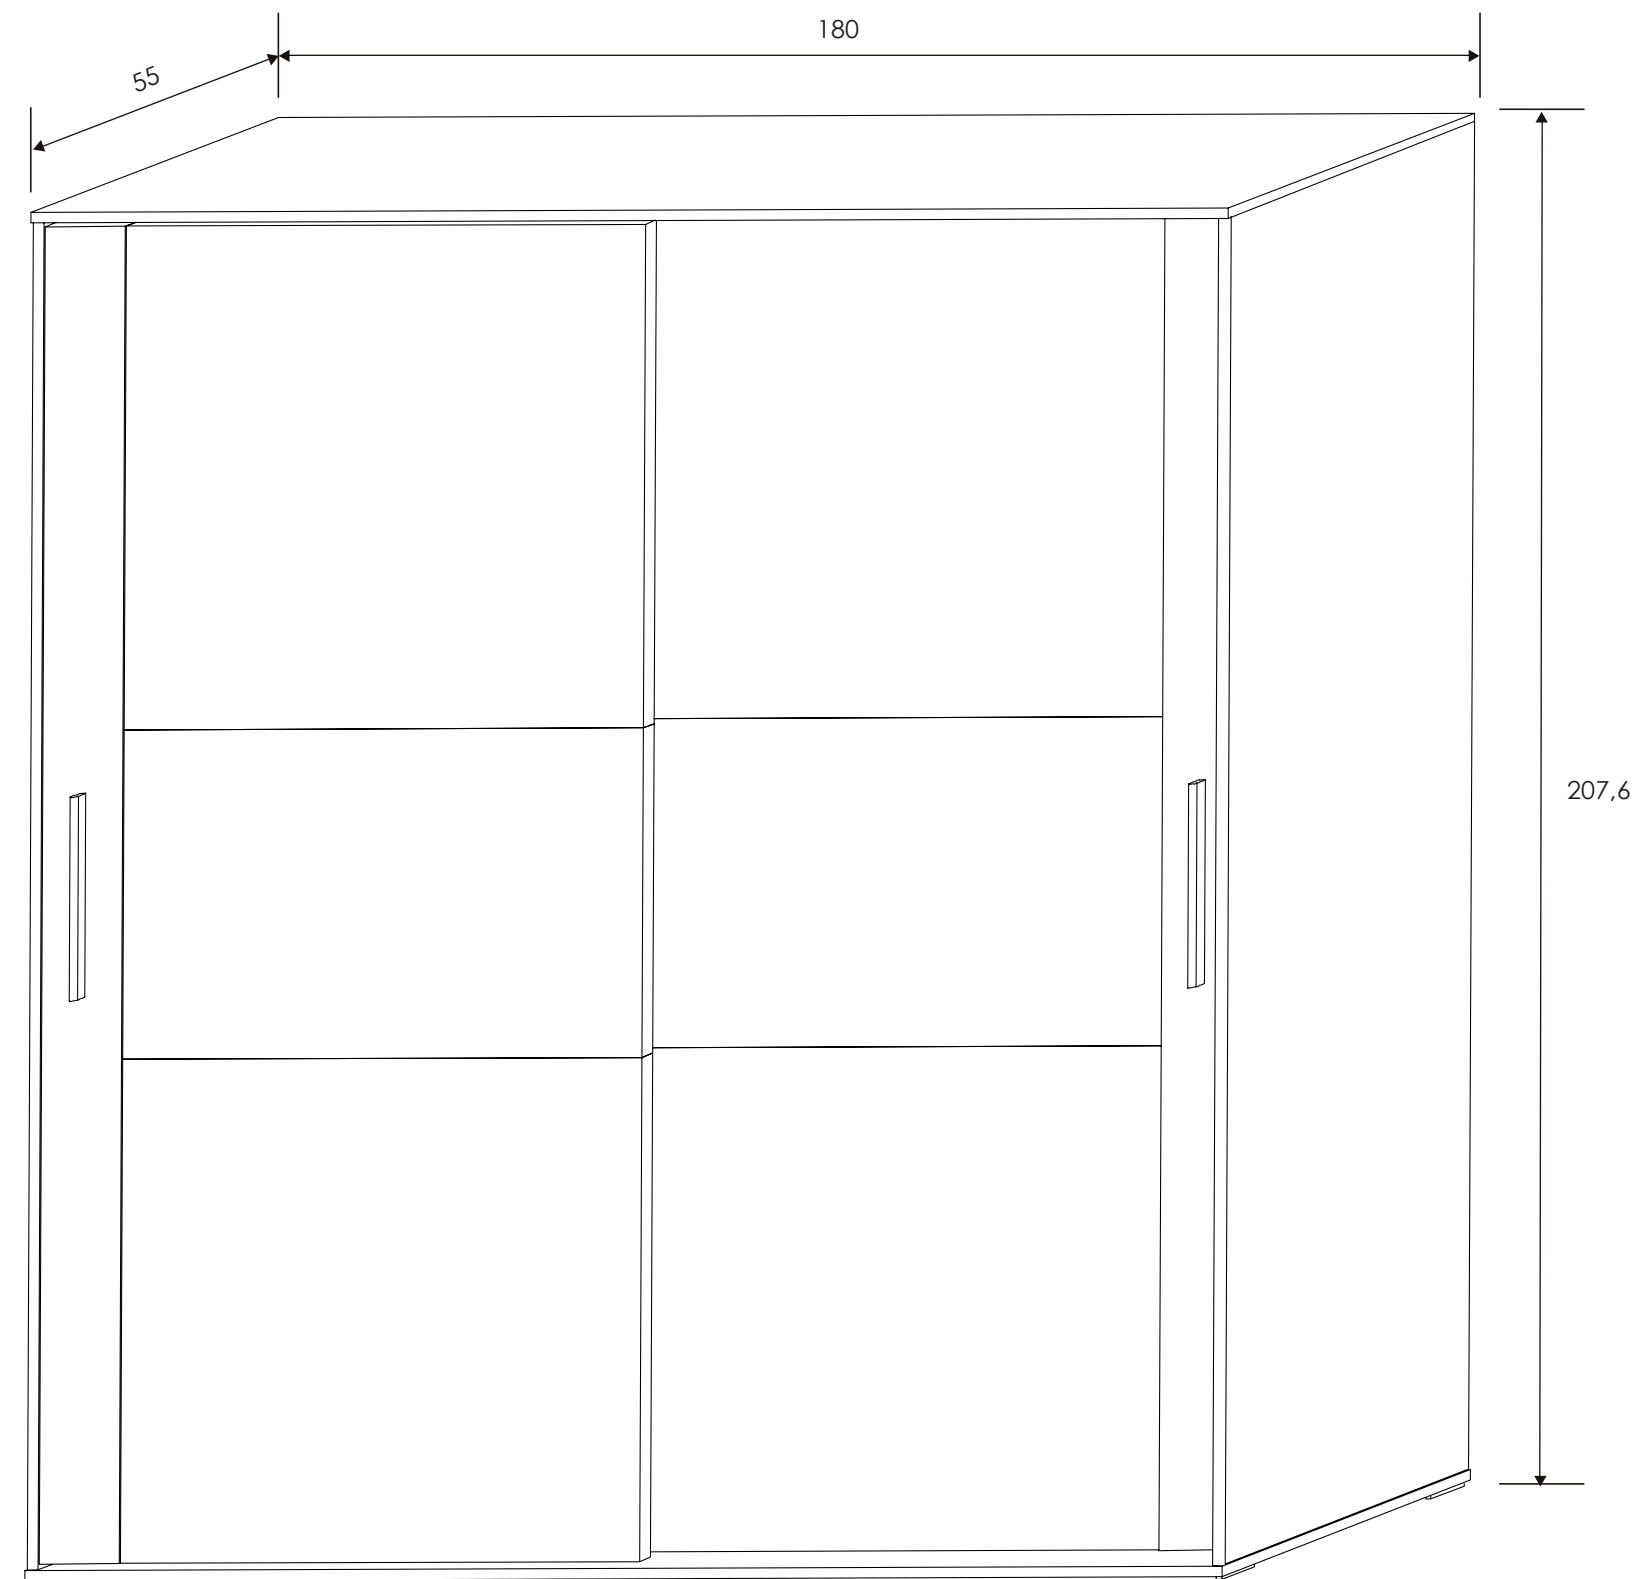

Blanco/Grafito

CABRA = Blanco-grafito
PRIEGO = Cambria-grafito
RAMBLA = Ceniza-negro
CÓRDOBA = Nelson-blanco brillo

Incluyen 2 estantes y 2 barras para colgar.