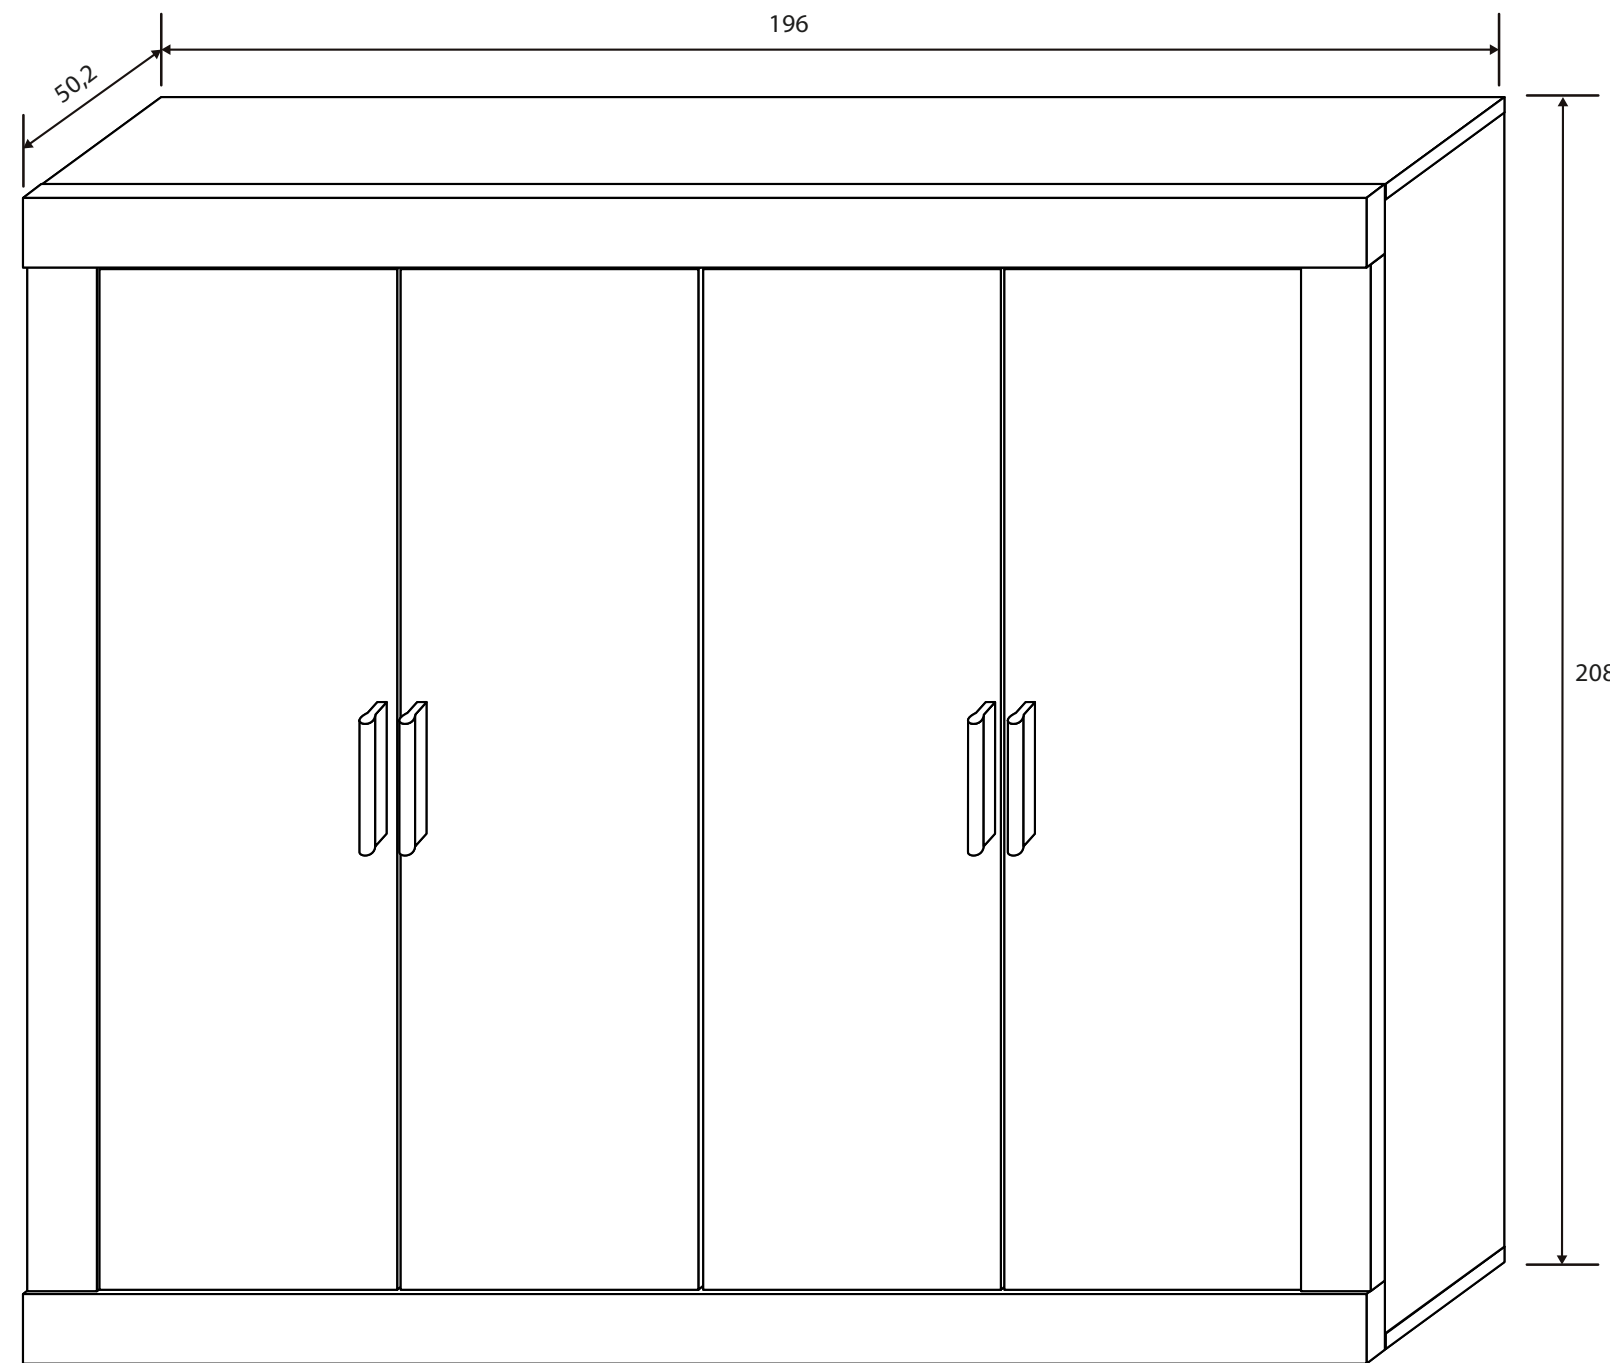

Roble/Grafito

CAJONERA INTERIOR OPCIONAL

Colores: Andersen pino - roble
Roble - grafito
Trufa - cañón blanco

ARMARIO 4 PUERTAS

Colores: Andersen pino - roble
Roble - grafito
Trufa - cañón blanco