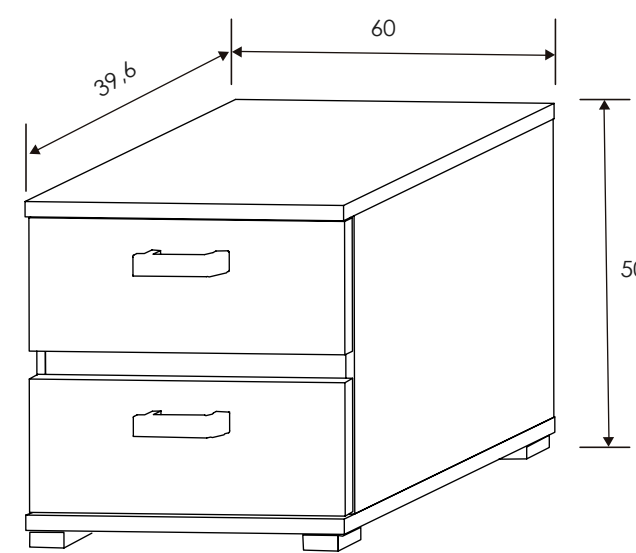

MESITA DE NOCHE 2 CAJONES

CABRA = Blanco-grafito
PRIEGO = Cambria-grafito
RAMBLA = Ceniza-negro
CÓRDOBA = Nelson-blanco brillo