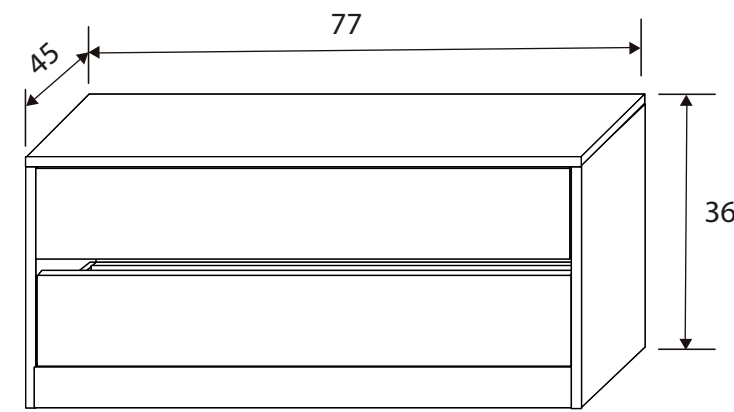

Roble/Grafito

CAJONERA INTERIOR OPCIONAL

Colores: Andersen pino - roble
Roble - grafito
Trufa - cañón blanco

Incluye 2 estantes y 2 barras para colgar.

ARMARIO 4 PUERTAS

Colores: Andersen pino - roble
Roble - grafito
Trufa - cañón blanco