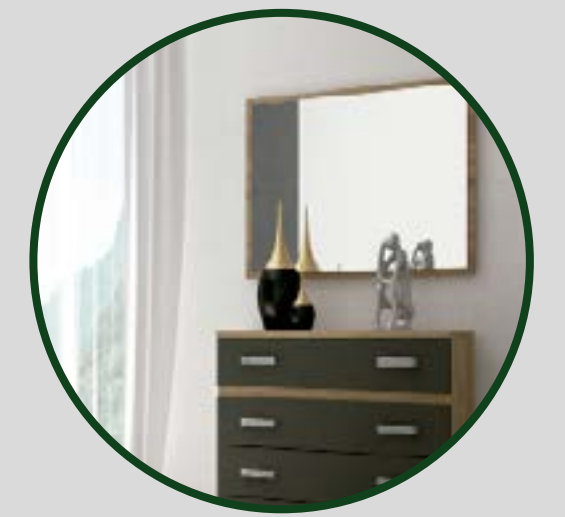

Dormitorio 16 CMB/GRF Priego

Renovados

[Volver al producto](#)