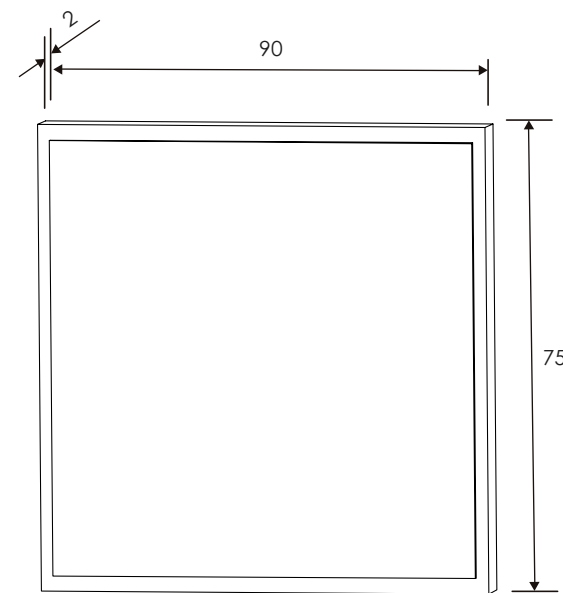

MARCO ESPEJO

CABRA = Blanco-grafito
PRIEGO = Cambria-grafito
RAMBLA = Ceniza-negro
CÓRDOBA = Nelson-blanco brillo