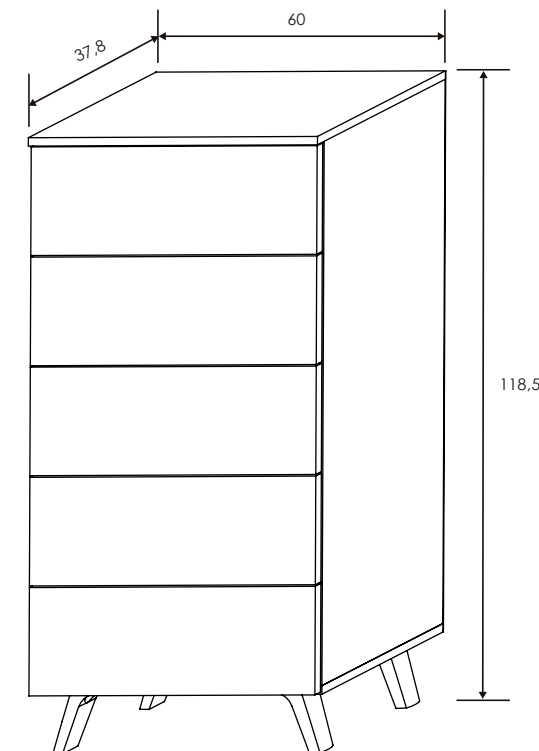

SINFONIER 5 CAJONES

Colores: Andersen pino - roble
Roble - grafito
Trufa - cañón blanco