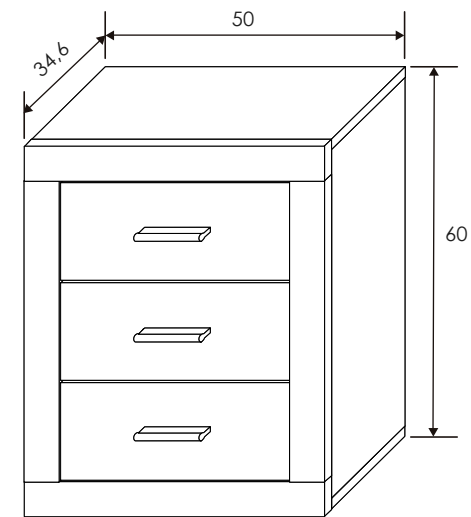

MESITA DE NOCHE 3 CAJONES