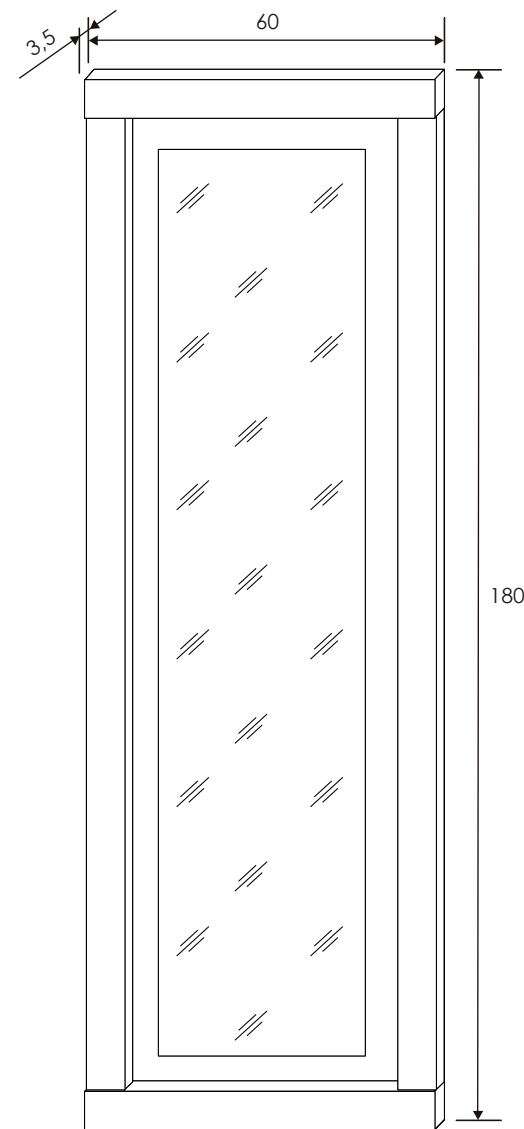

MURAL CON LUNA