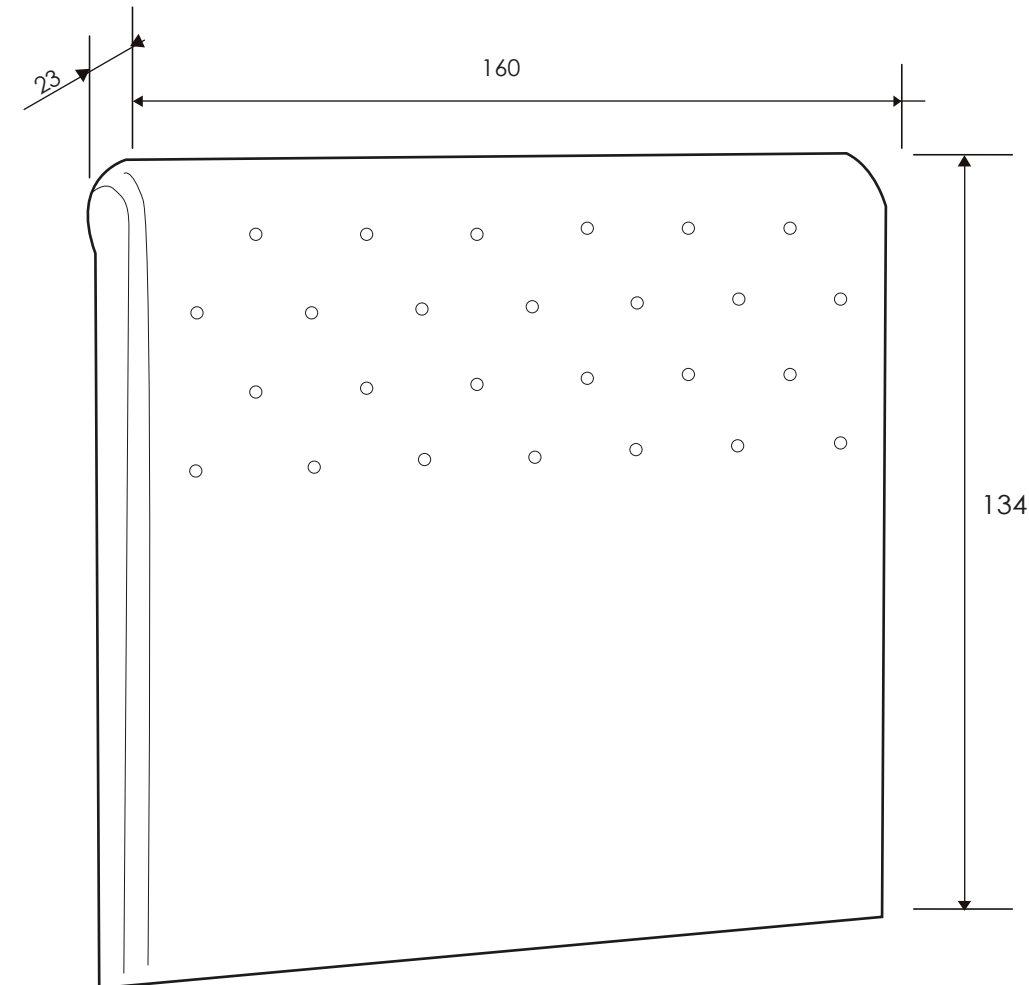

CABECERO EMPIRE