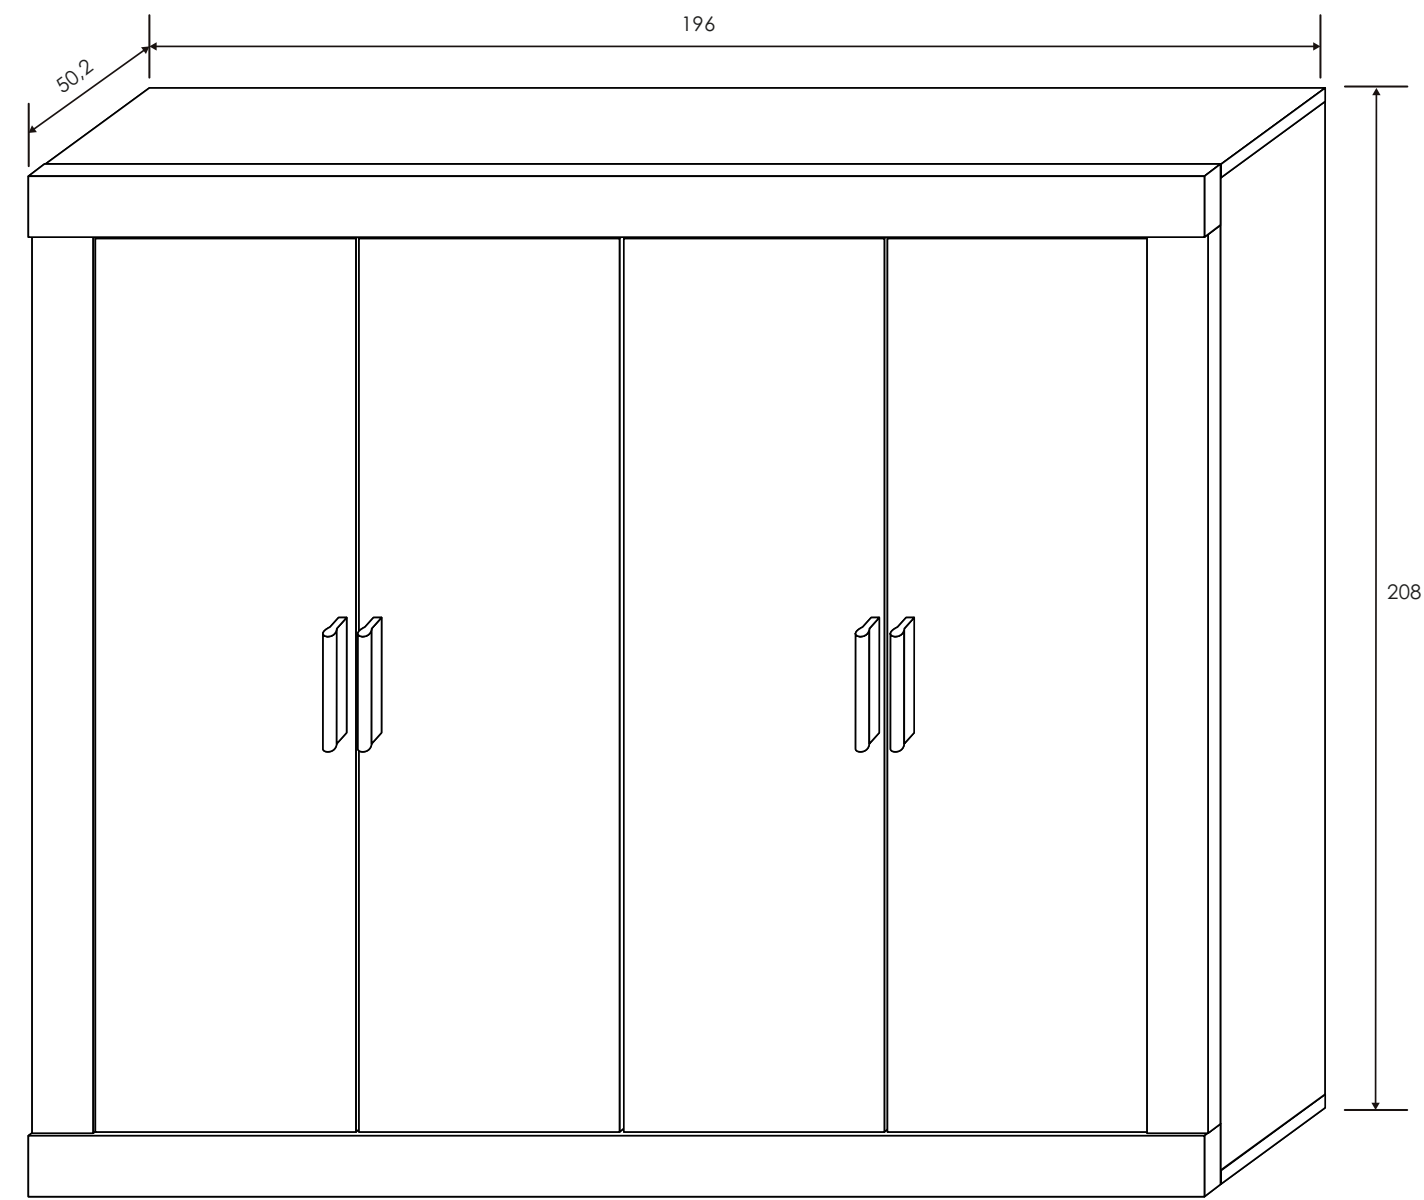

Roble/Grafito

CAJONERA INTERIOR OPCIONAL

Colores: Andersen pino - roble
Roble - grafito
Trufa - cañón blanco

Incluye 2 estantes y 2 barras para colgar.

ARMARIO 4 PUERTAS

Colores: Andersen pino - roble
Roble - grafito
Trufa - cañón blanco