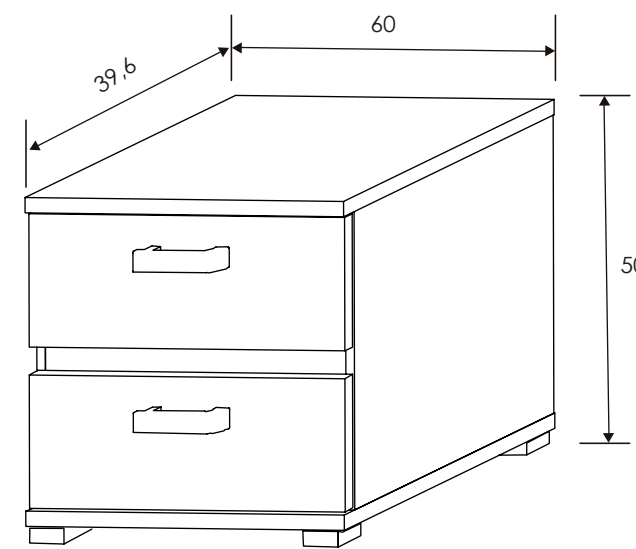

MESITA DE NOCHE 2 CAJONES

CABRA = Blanco-grafito
PRIEGO = Cambria-grafito
RAMBLA = Ceniza-negro
CÓRDOBA = Nelson-blanco brillo