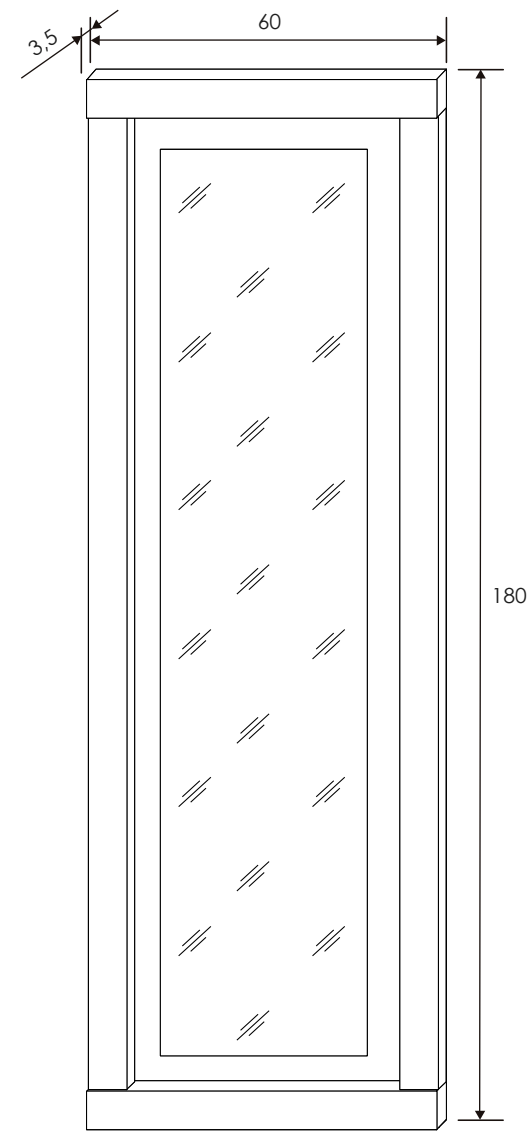

MURAL CON LUNA