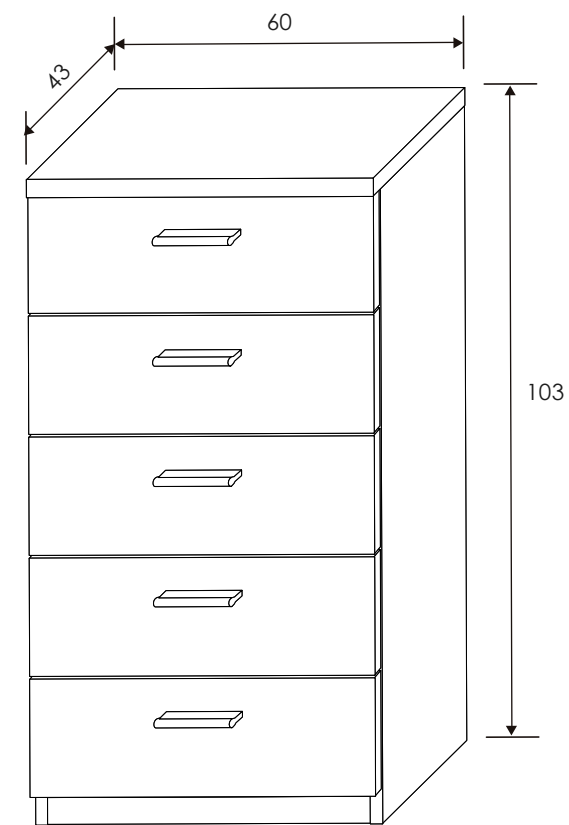

SINFONIER 5 CAJONES

Andersen pino - gris