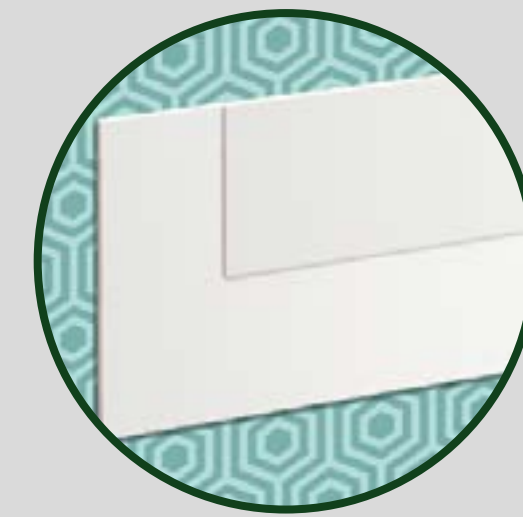

45x160x1,9 cm

Mesitas de noche
Aura

Blanco

43,5x43,2x33,5 cm

Cabecero de matrimonio Aura

CABECERO DE MATRIMONIO

Reinventa

[Volver al producto](#)