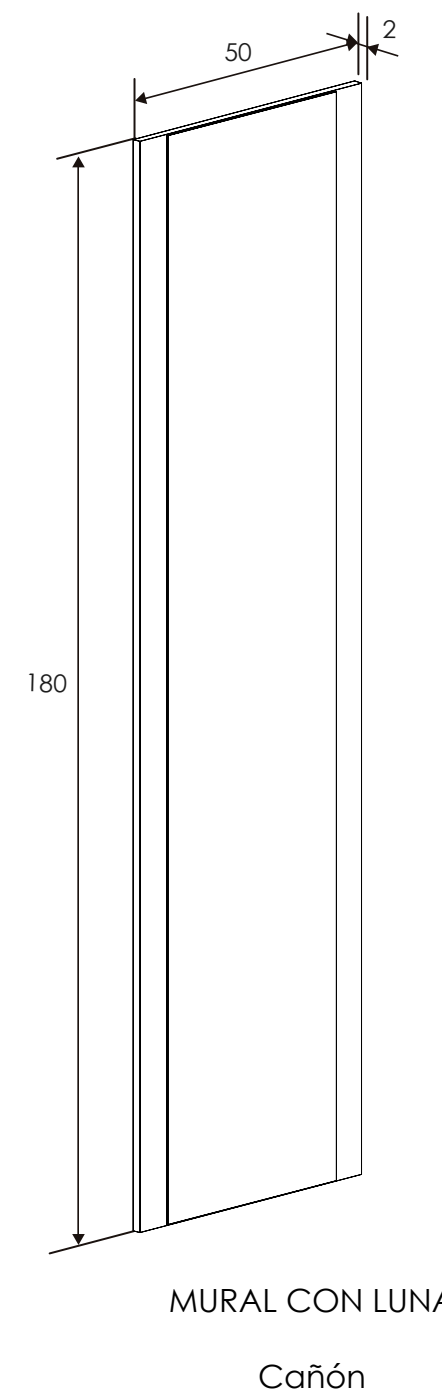

[Ver módulos](#)

Dormitorio Chellén 11

[Volver al producto](#)

Chellén

Armario Chellén 12

Cañón

208x196x53,8 cm

[Volver a catálogos](#)