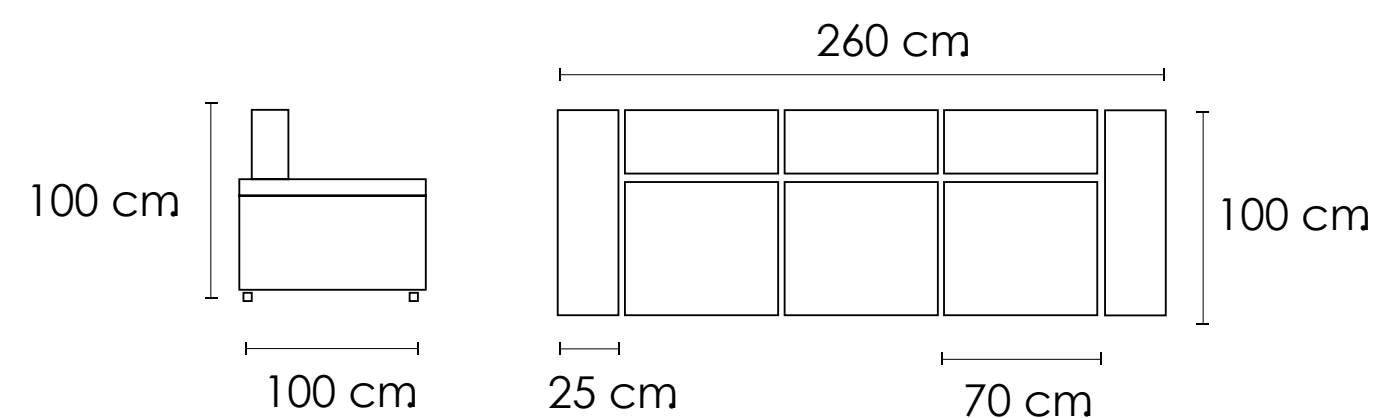

Chaise longue izquierda

Chaise longue derecha

Minerva 2 asientos

SOFÁ 3 PLAZAS

SOFÁ 2,50 PLAZAS

SOFÁ 2 PLAZAS

Minerva 3 asientos

SOFÁ 3 PLAZAS 3 ASIENTOS 290 CM.
(3 PLAZAS C/BRAZO 185CM. + 1 PLAZA C/BRAZO 105 CM.)

SOFÁ 3 PLAZAS 3 ASIENTOS 260 CM.

SOFÁ 3 PLAZAS 3 ASIENTOS 230 CM.

[Volver a catálogos](#)

[Volver a tapicería](#)

[Índice catálogo](#)

Minerva Chaise longue

SHAISELONGUE (3 PLAZAS 185 CM.+SH 105 CM.)

Chaise longue izquierda