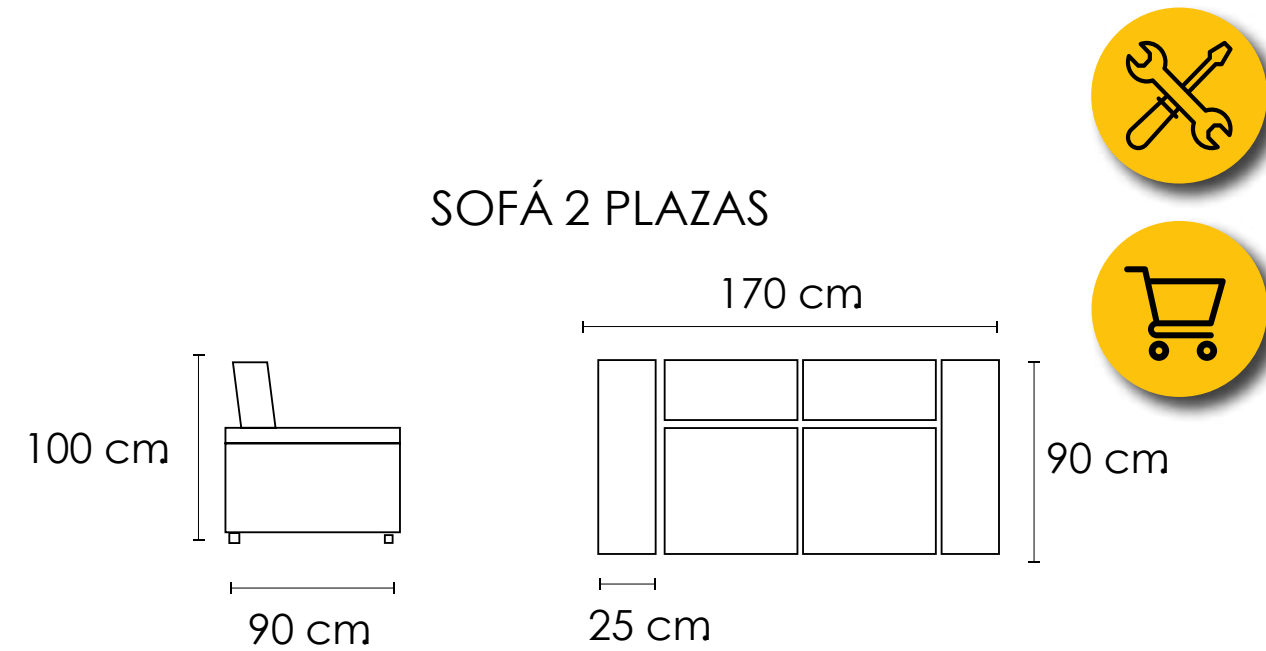

Denix 2 asientos