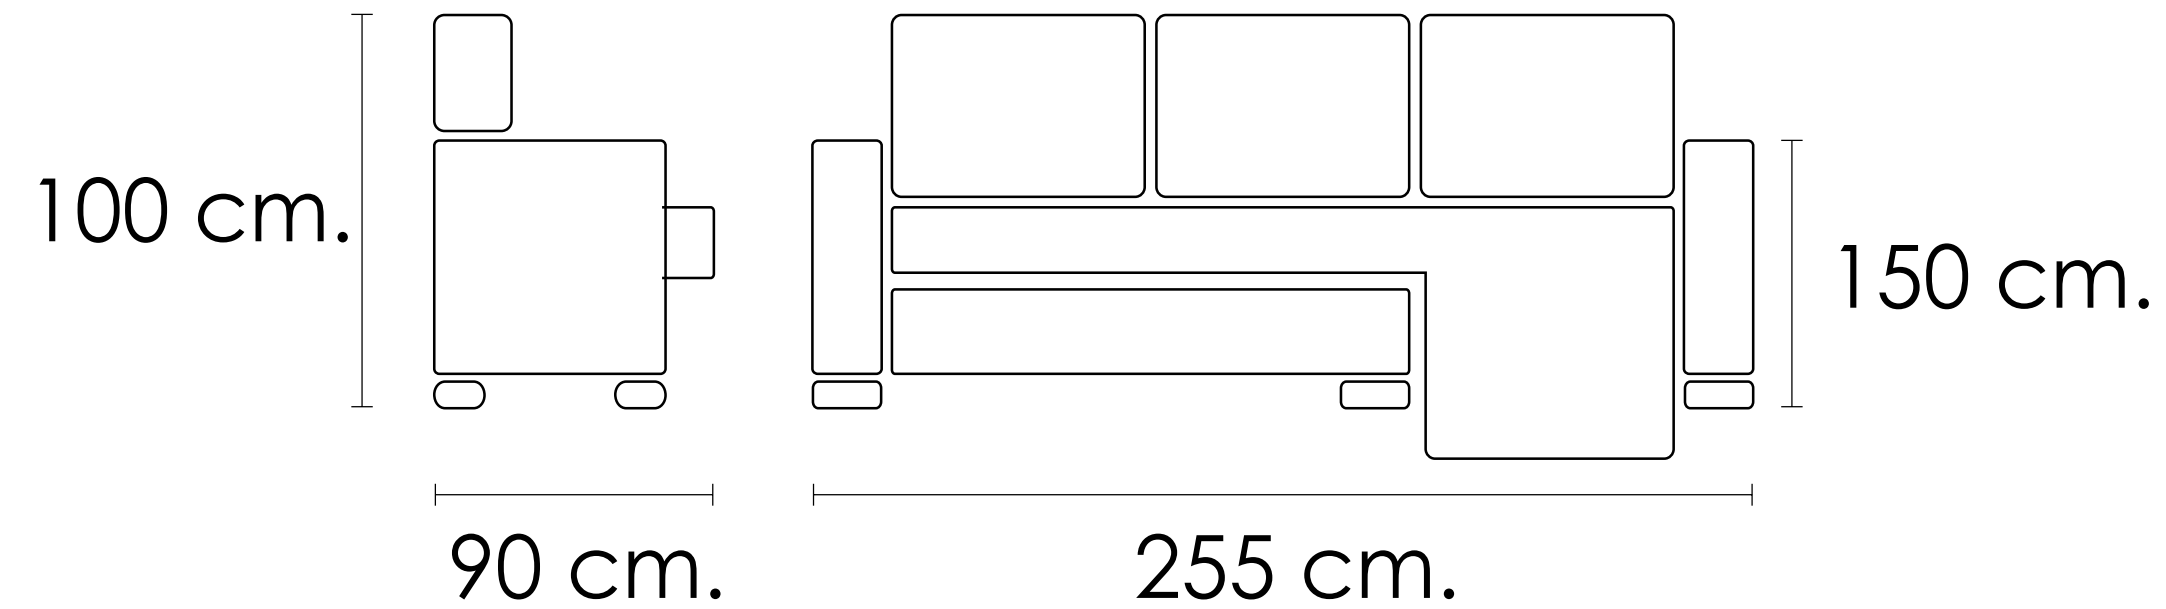

Chaise longue derecha

[Volver a catálogos](#)

[Volver a tapicería](#)

[Índice catálogo](#)

Chaise longue

CARACTERÍSTICAS:

- Estructura de madera de pino y aglomerado de 1ª calidad, reforzado con escuadras, revestido con goma de poliuretano.
- Mecanismo de hierro extensible con muelle zigzag en el bastidor del asiento.
- Asiento de espuma de poliuretano de 28kg. suave recubierta de espuma de 5 cm. tipo viscoelástica.
- Respaldo de fibra Hueca siliconada al 50% y 50% goma picada de 1ª calidad.
- Respaldos, asientos y cojines de brazo desenfundables.
- Patas delanteras cromadas.
- Asientos extraíbles y respaldos reclinables.
- Costuras decorativas, doble aguja, capitoné en asientos.