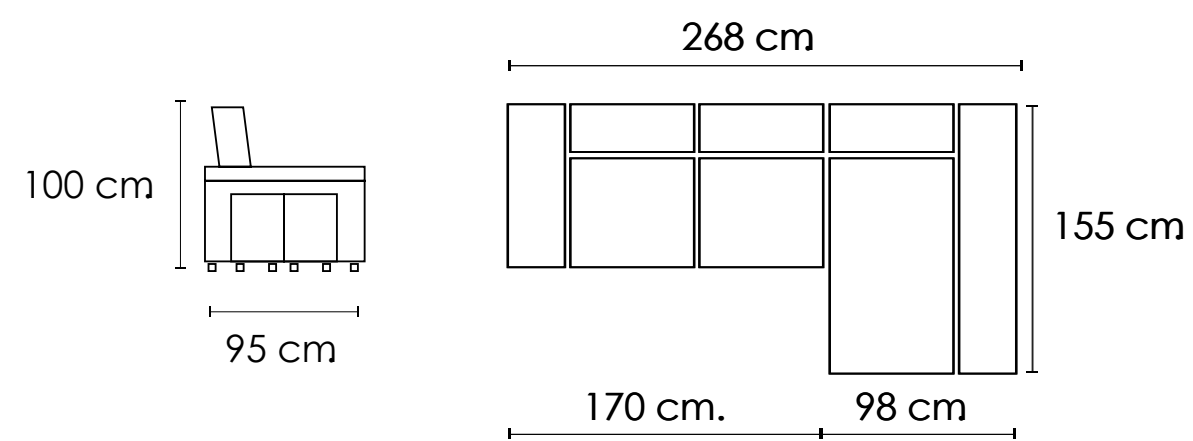

SHAISELONGUE (3 PLAZAS 185 CM.+SH 105 CM.)

Chaise longue izquierda

Chaise longue derecha

SHAISELONGUE (2,5 PLAZAS 170 CM.+SH 98 CM.)

Chaise longue izquierda

Chaise longue derecha

SHAISELONGUE (2 PLAZAS 150 CM.+SH 88 CM.)

Chaise longue izquierda

Chaise longue derecha

Minerva 2 asientos

SOFÁ 3 PLAZAS

SOFÁ 2,50 PLAZAS

SOFÁ 2 PLAZAS

Minerva 3 asientos

SOFÁ 3 PLAZAS 3 ASIENTOS 290 CM.
(3 PLAZAS C/BRAZO 185CM. + 1 PLAZA C/BRAZO 105 CM.)