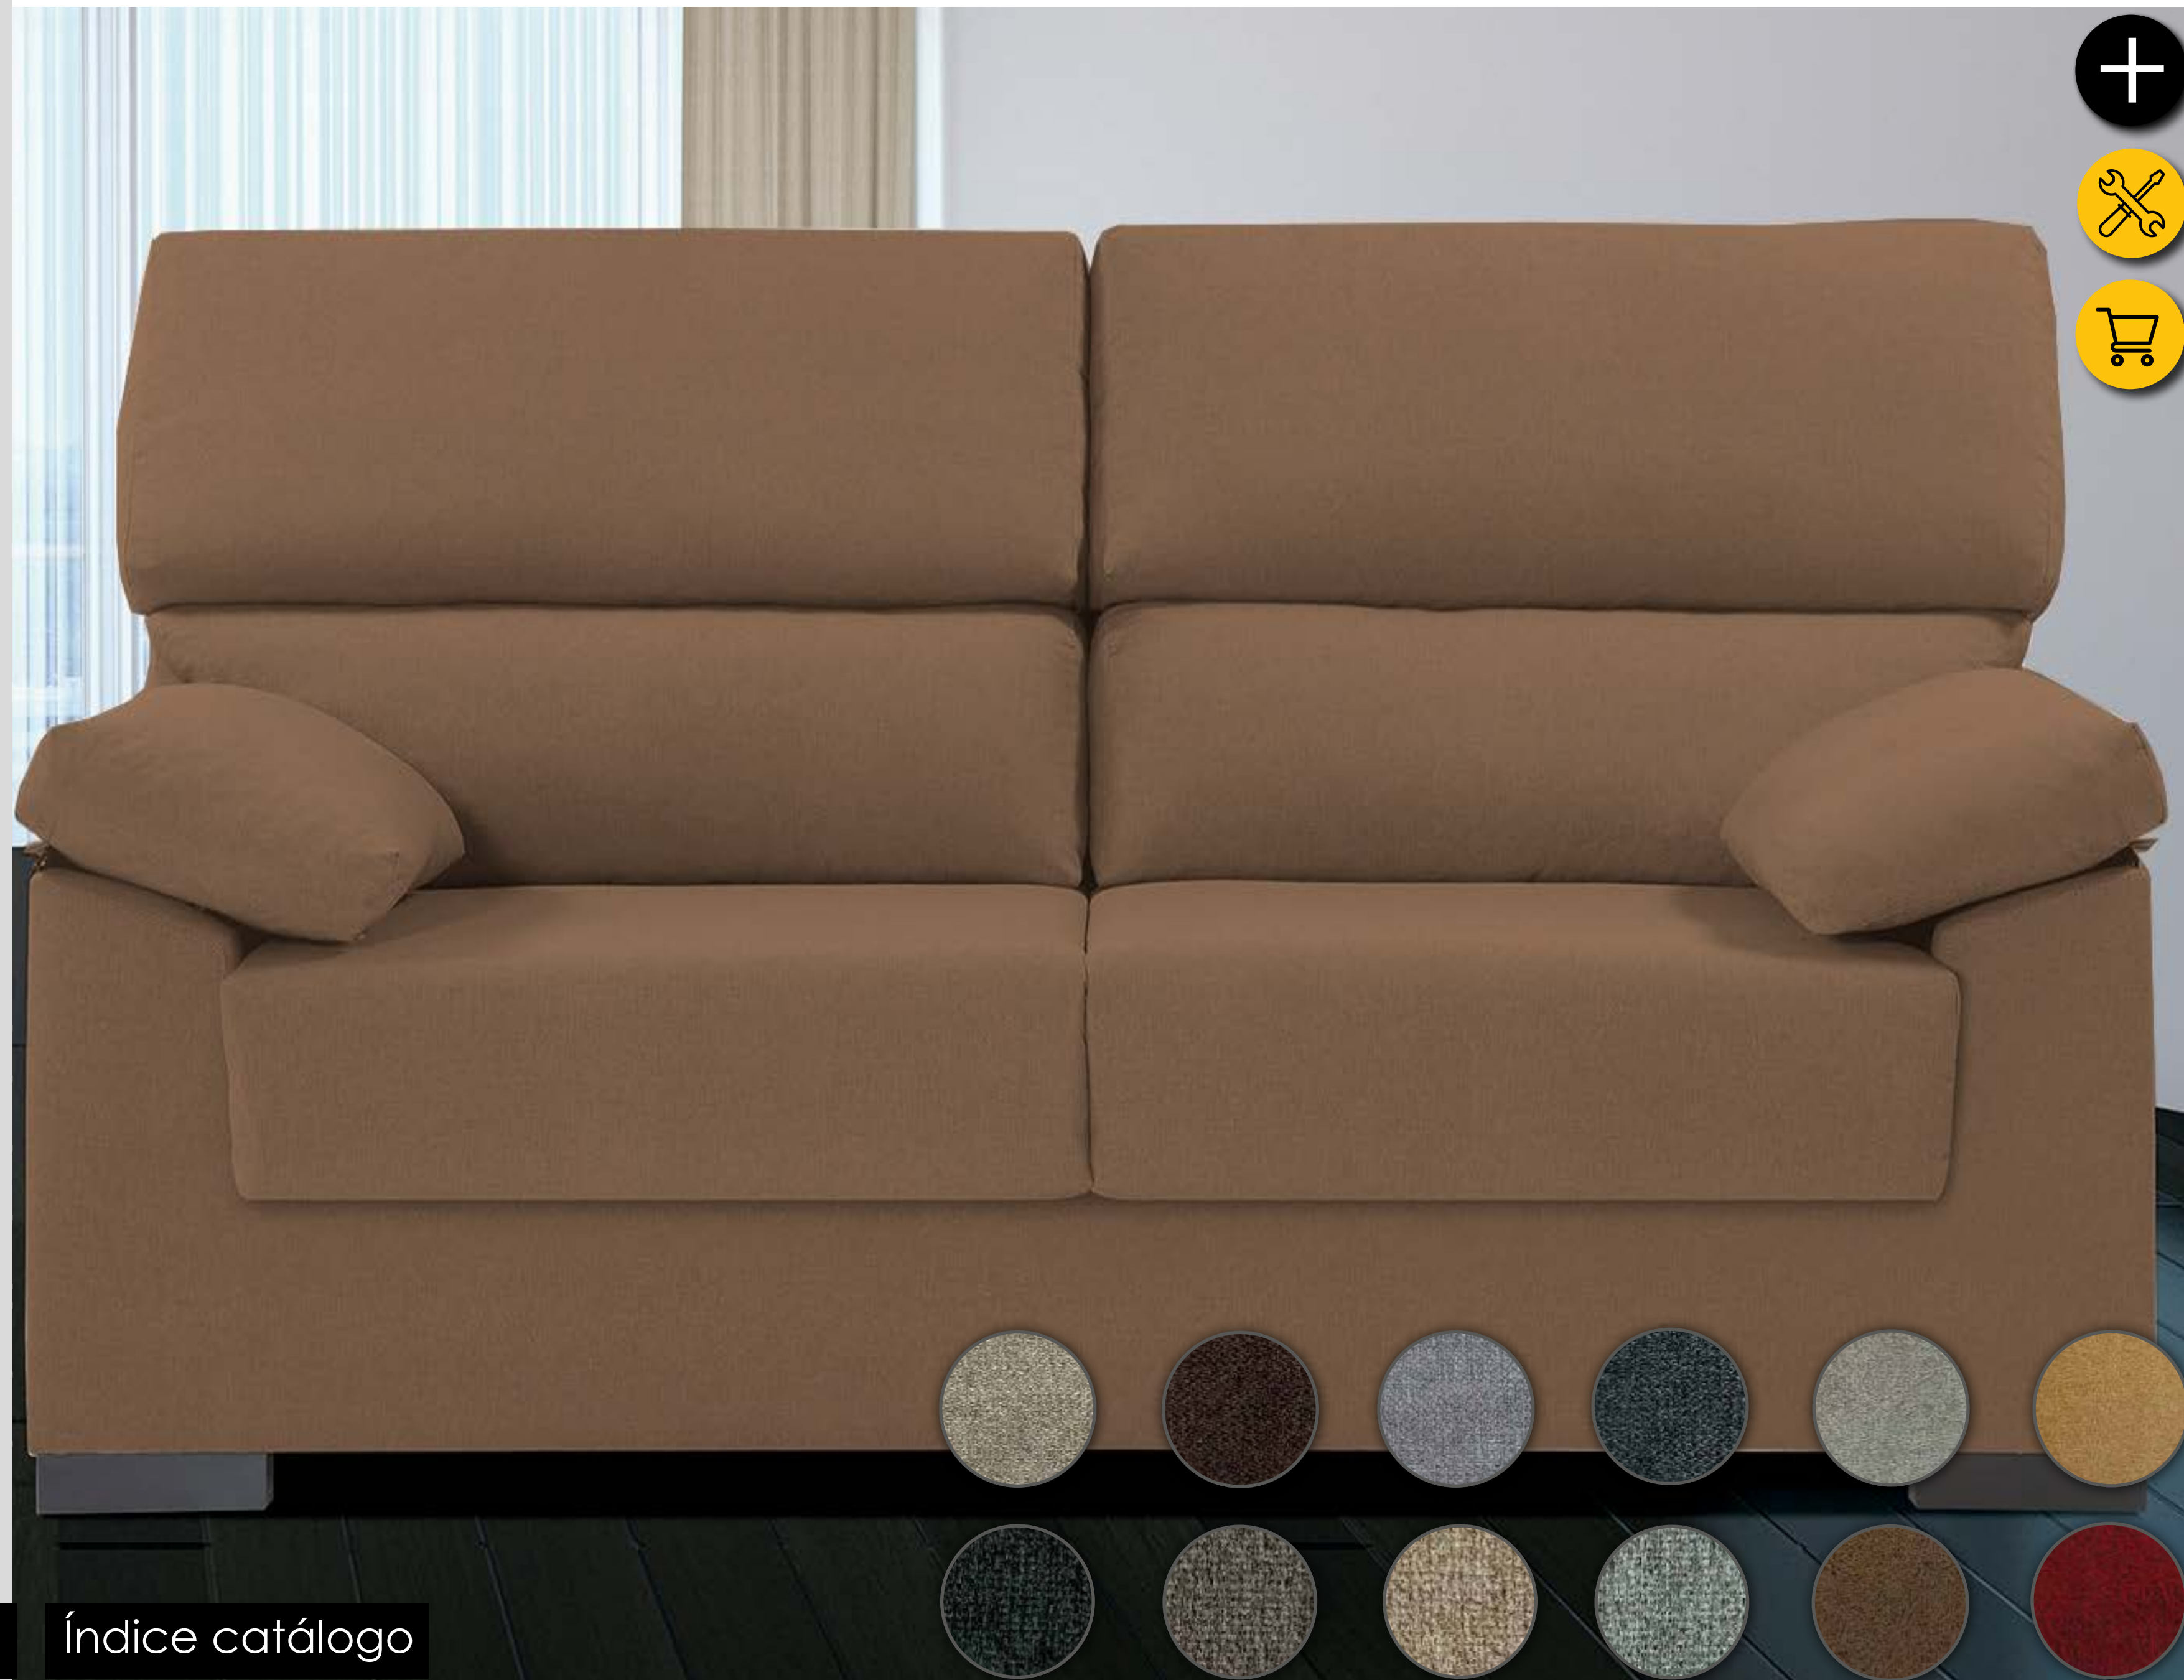

[Volver a catálogos](#)

[Volver a tapicería](#)

[Índice catálogo](#)