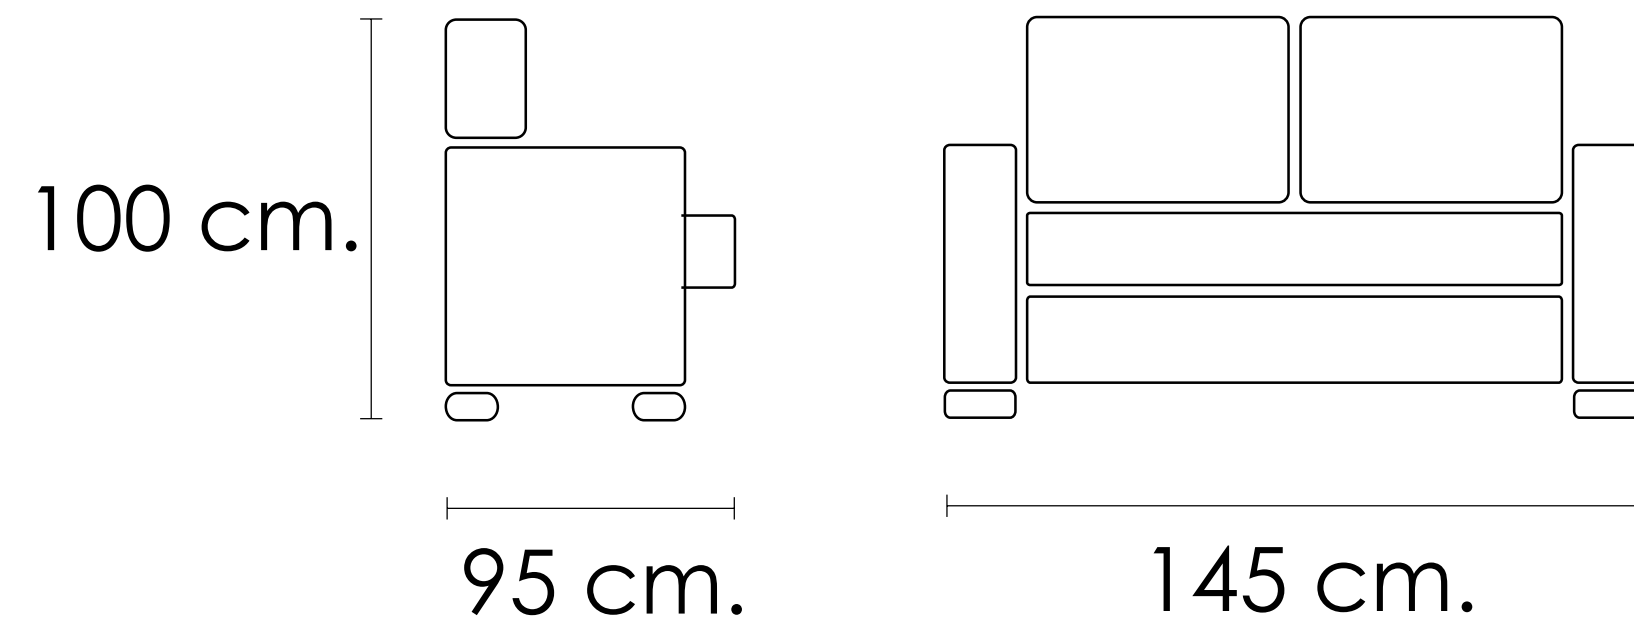

[Índice catálogo](#)

Modelo Moretti

Arena

100x145x95cm

2 plazas

[Volver a catálogos](#)

[Volver a tapicería](#)

[Índice catálogo](#)

Modelo Moretti

Gris

100x145x95cm

2 plazas

[Volver a catálogos](#)

[Volver a tapicería](#)

[Índice catálogo](#)

Modelo Moretti

Marrón

100x145x95cm

2 plazas

[Volver a catálogos](#)

[Volver a tapicería](#)

[Índice catálogo](#)

2 plazas

CARACTERÍSTICAS: