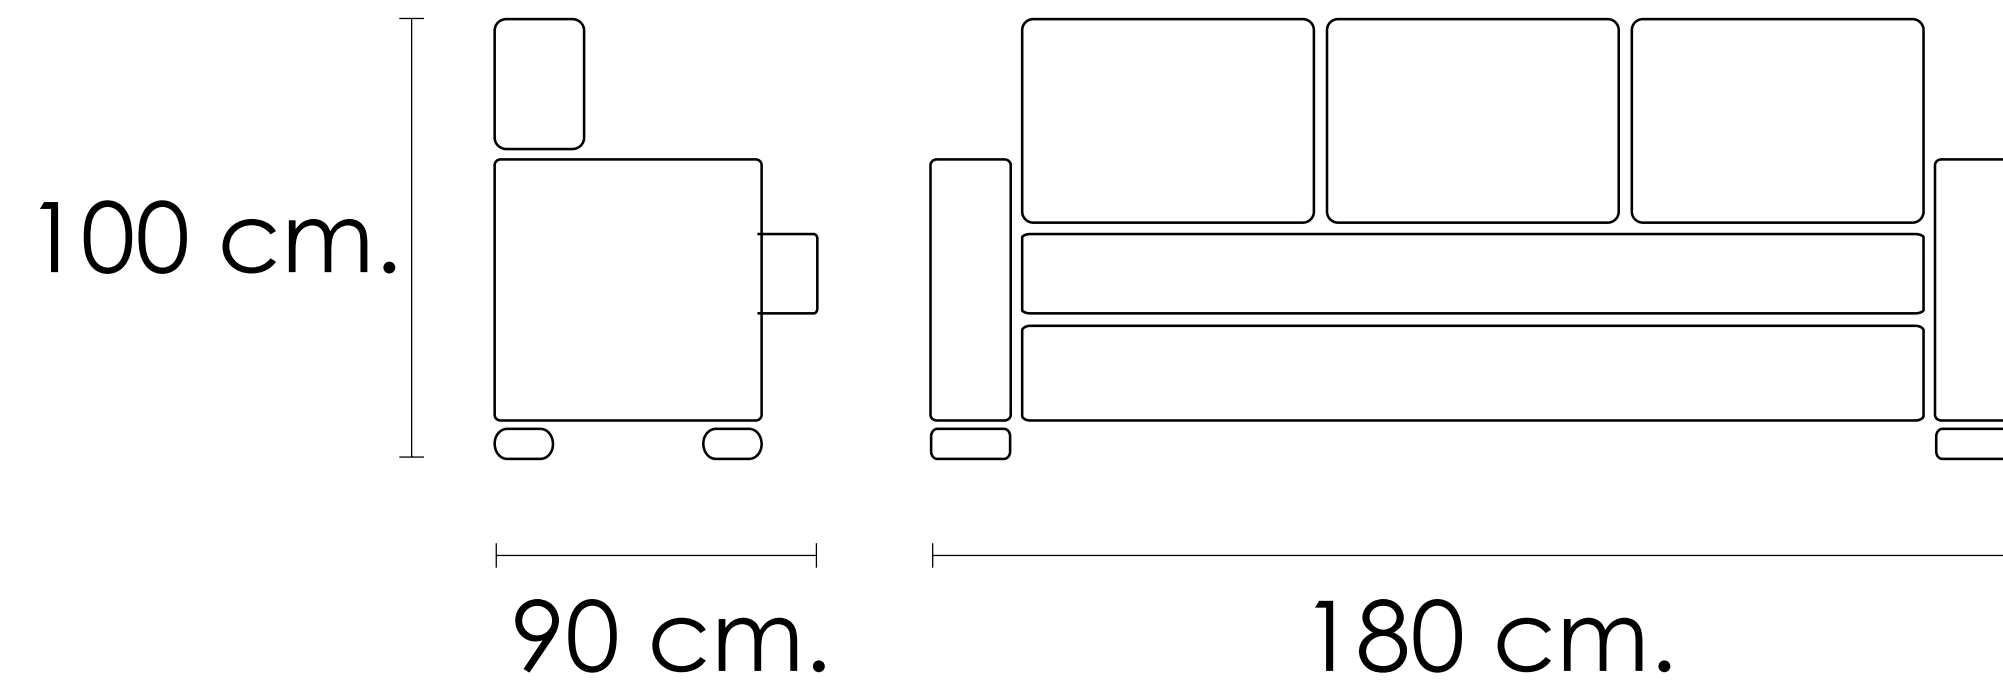

Marrón

98x140x85cm

2 plazas

[Volver a catálogos](#)

[Volver a tapicería](#)

[Índice catálogo](#)

2 plazas

CARACTERÍSTICAS:

[Volver a tapicería](#)

[Índice catálogo](#)

Modelo Bruselas

Turrón

100x180x190cm

3 plazas

[Volver a catálogos](#)

[Volver a tapicería](#)

[Índice catálogo](#)

3 plazas

CARACTERÍSTICAS:

- Estructura de pino y aglomerado de 1ª calidad.
- Cincha elástica 60 mm.
- Cojines de asientos goma espuma densidad 25 kg. con fibra y labio.
- Respaldos mezcla de fibra y goma.
- Respaldos, brazos y cojines de asientos desenfundables.
- Patas delanteras de madera pintadas color wengué.