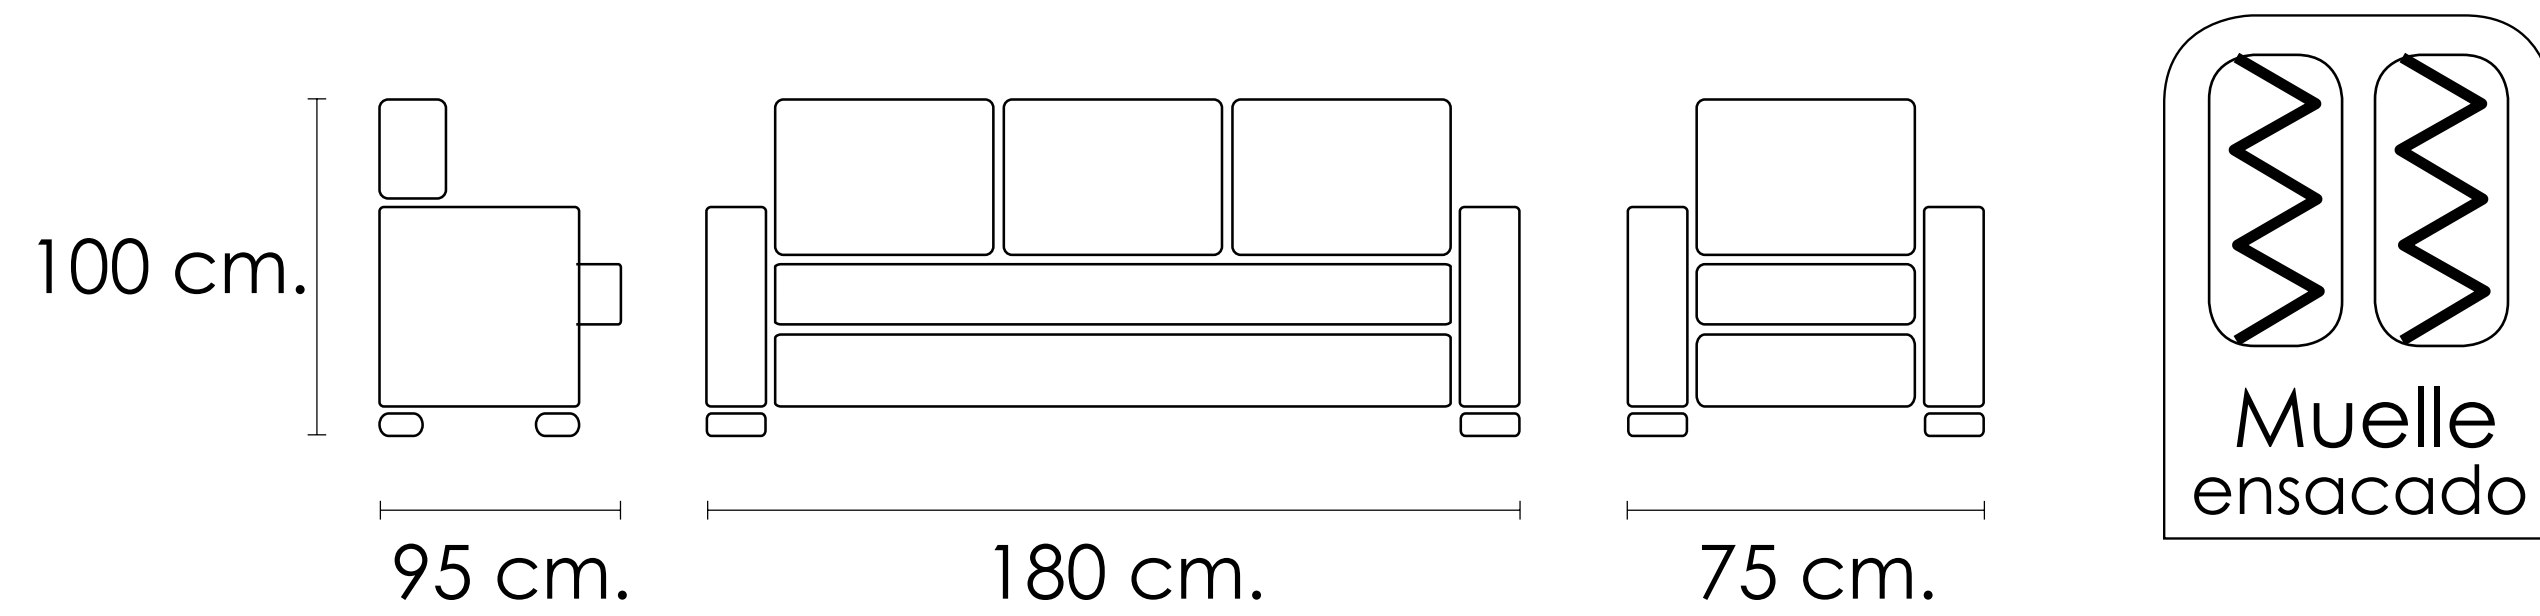

Rojo

100x180x95cm

[Volver a catálogos](#)

[Volver a tapicería](#)

[Índice catálogo](#)

CARACTERÍSTICAS

- Estructura de madera maciza de pino.
- Asientos espuma densidad 28 kg. suave con muelles ensacados.
- Mecanismo de apertura de palanca.
- Sofá 3 plazas con asientos laterales relax y asiento central fijo.