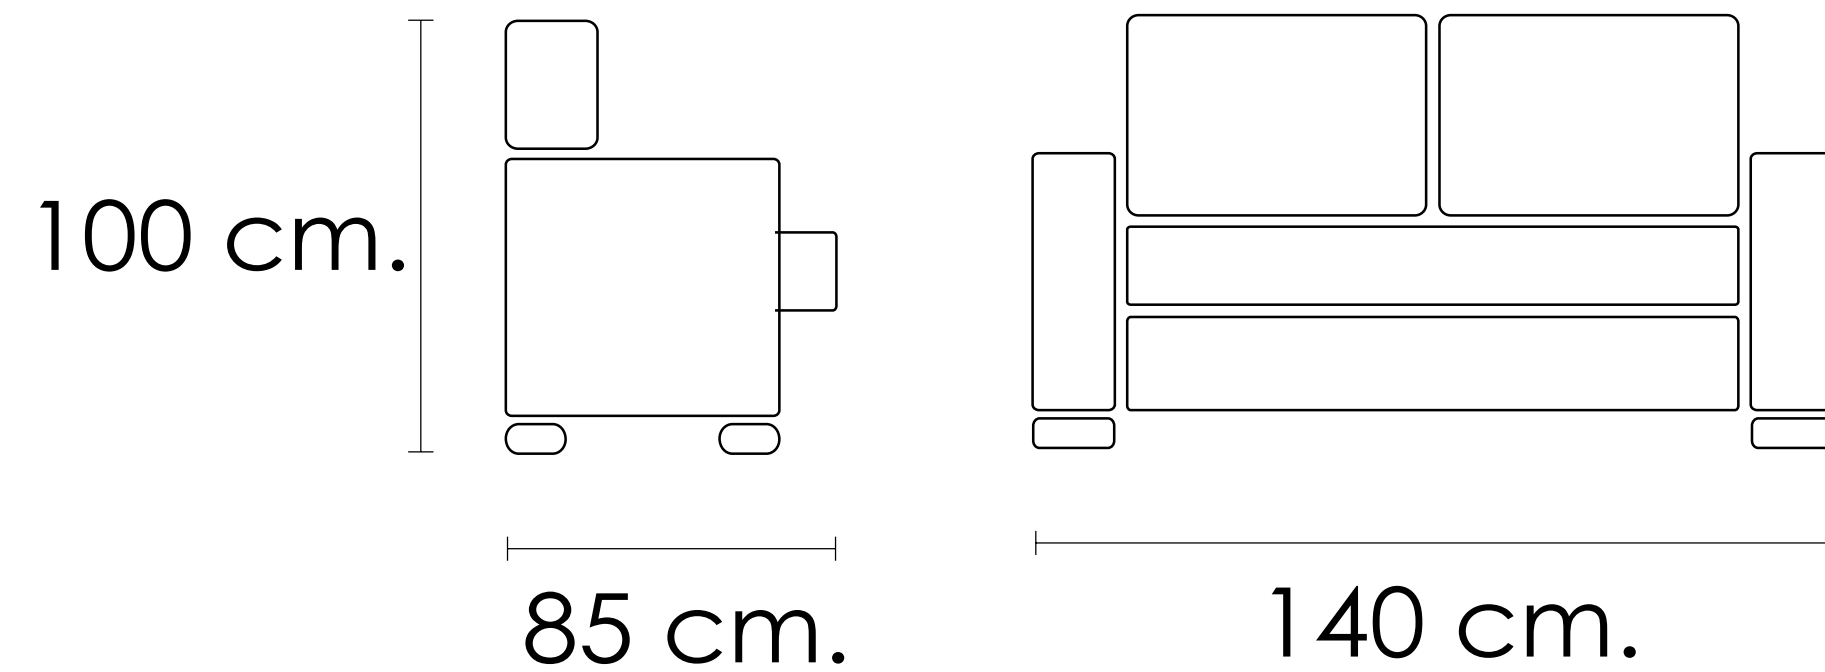

[Índice catálogo](#)

Modelo Rubén

Cuero

100x140x85cm

2 plazas

[Volver a catálogos](#)

[Volver a tapicería](#)

[Índice catálogo](#)

2 plazas

CARACTERÍSTICAS:

- Estructura de pino y aglomerado de 1ª calidad.
- Cincha asiento 80 mm. 50% y cincha respaldo 60 mm. 60%.
- Cojines de asientos goma espuma densidad 25 kg. suave.
- Respaldos y brazos de goma espuma picada.
- Respaldos, brazos y cojines de asientos desenfundables.
- Patas delanteras de madera, pintadas color plomo.