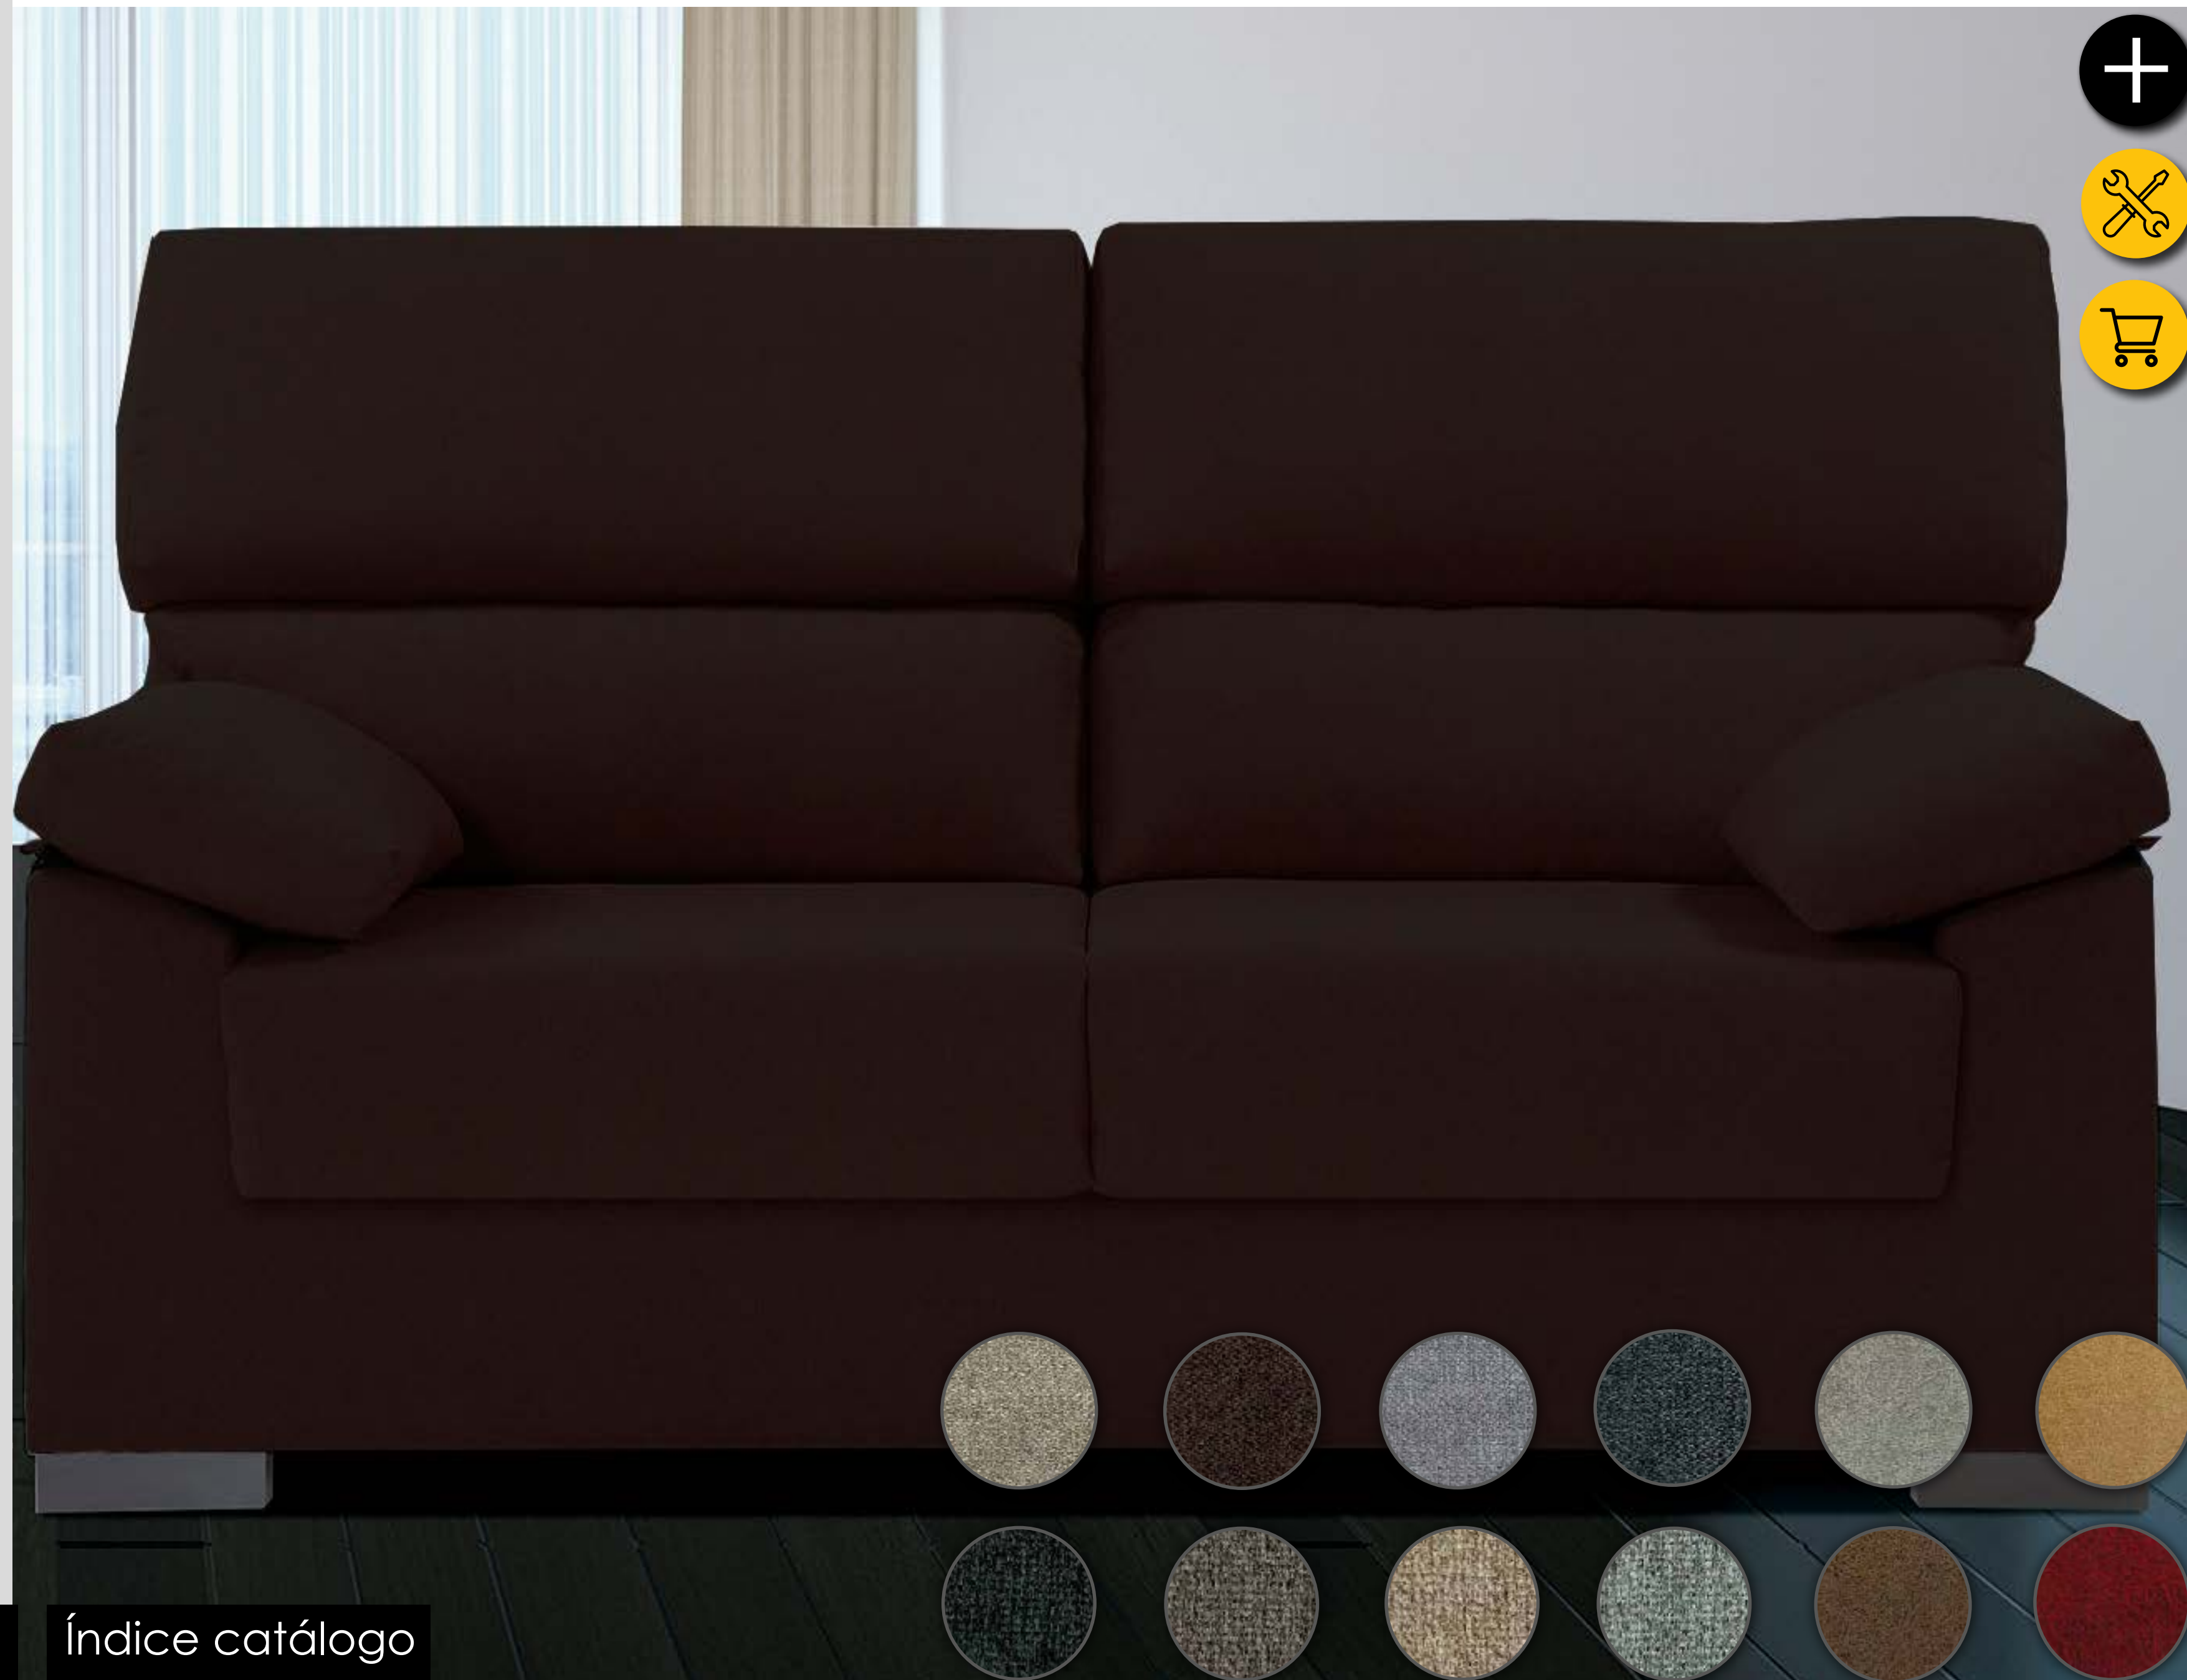

100x180x190cm

3 plazas

[Volver a catálogos](#)

[Volver a tapicería](#)

[Índice catálogo](#)