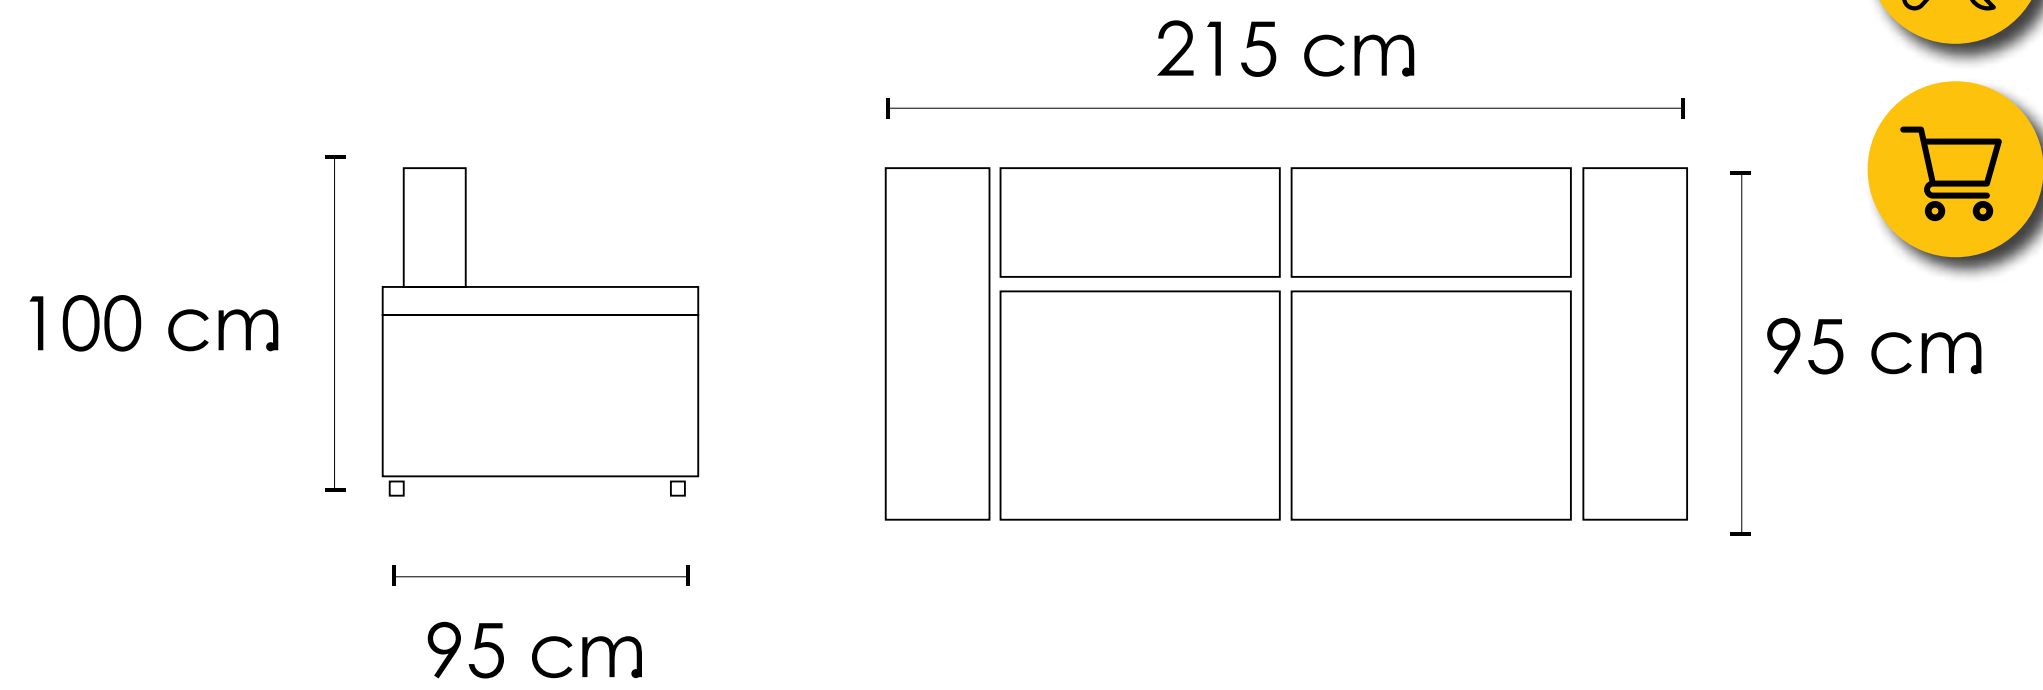

Dogger 2 asientos

SOFÁ 3 PLAZAS