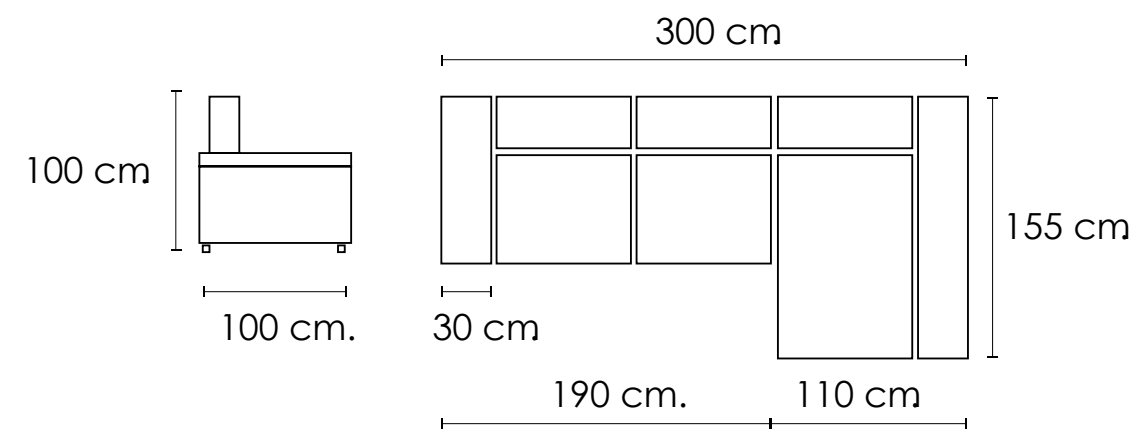

Sellenne 3 asientos

SOFÁ 3 PLAZAS 3 ASIENTOS 300 CM. (3 PLAZAS C/BRAZO 190 CM. + 1 PLAZA C/BRAZO 110 CM.)

SOFÁ 3 PLAZAS 3 ASIENTOS 270 CM.

SOFÁ 3 PLAZAS 3 ASIENTOS 240 CM.

Selenne Chaise longue

Chaise longue izquierda