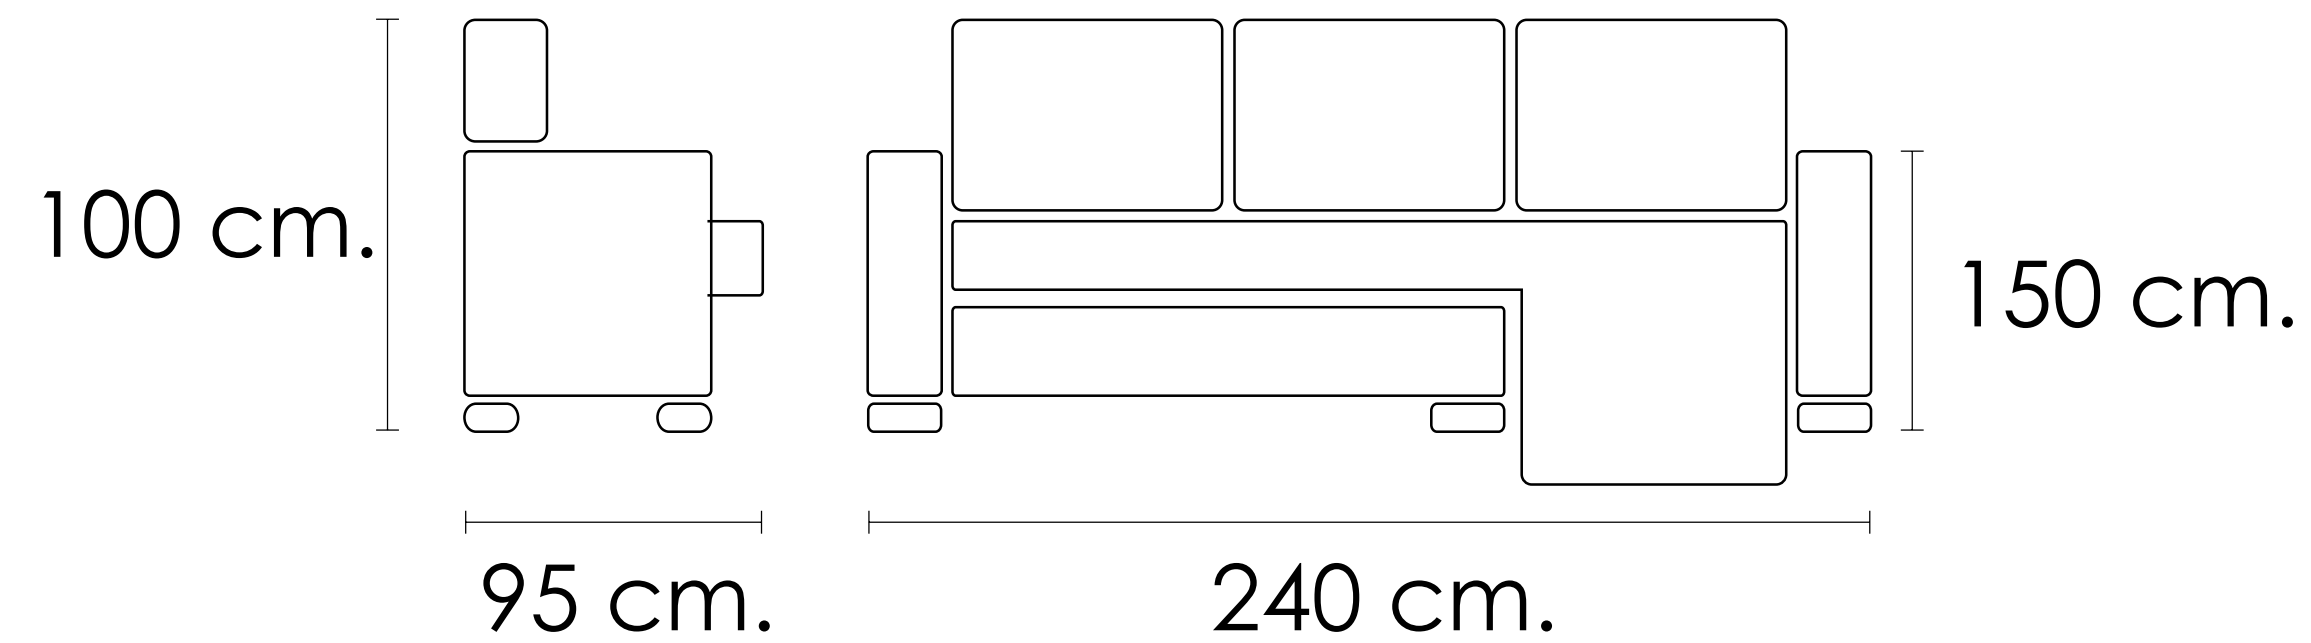

[Volver a tapicería](#)

[Índice catálogo](#)

Modelo Bruselas

Turrón

100x240x95-150cm

Chaise longue

[Volver a catálogos](#)

[Volver a tapicería](#)

[Índice catálogo](#)

Chaise longue

CARACTERÍSTICAS:

- Estructura de pino y aglomerado de 1ª calidad.
- Cincha elástica 60 mm.
- Cojines de asientos goma espuma densidad 25 kg. con fibra y labio.
- Respaldos mezcla de fibra y goma.
- Respaldos, brazos y cojines de asientos desenfundables.
- Patas delanteras de madera pintadas color wengué.
- Shaiselongue reversible.