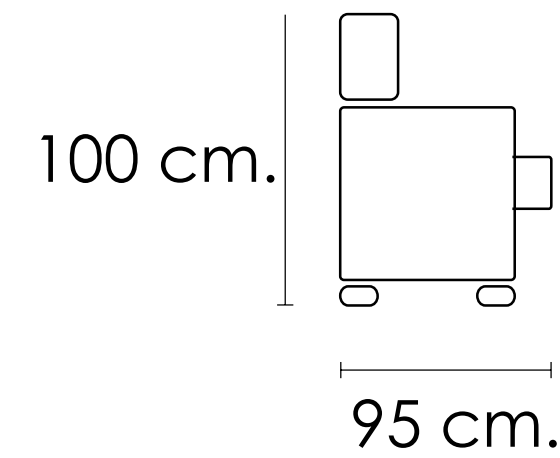

Sofá 2 plazas Siberia