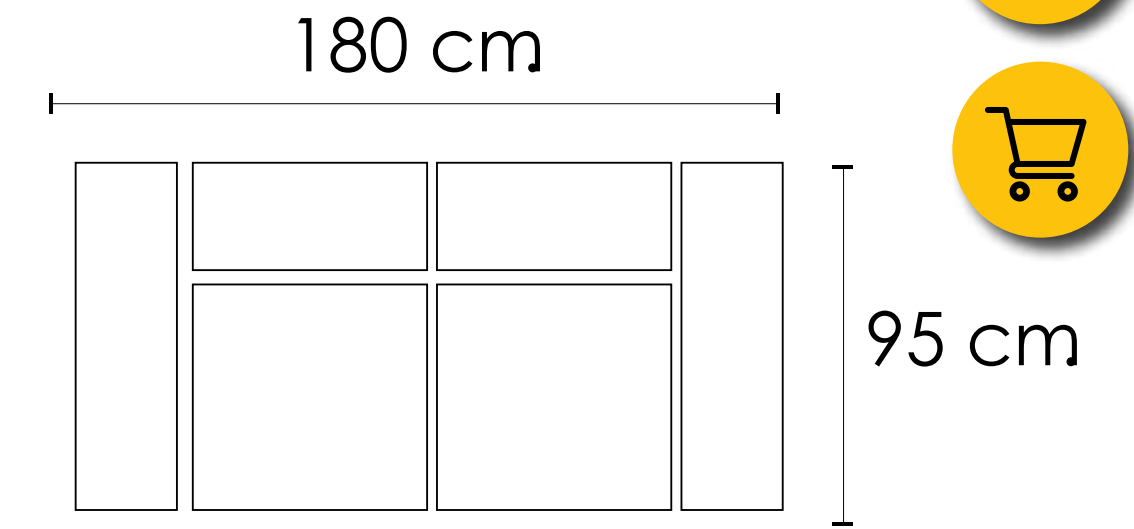

SOFÁ 2 PLAZAS