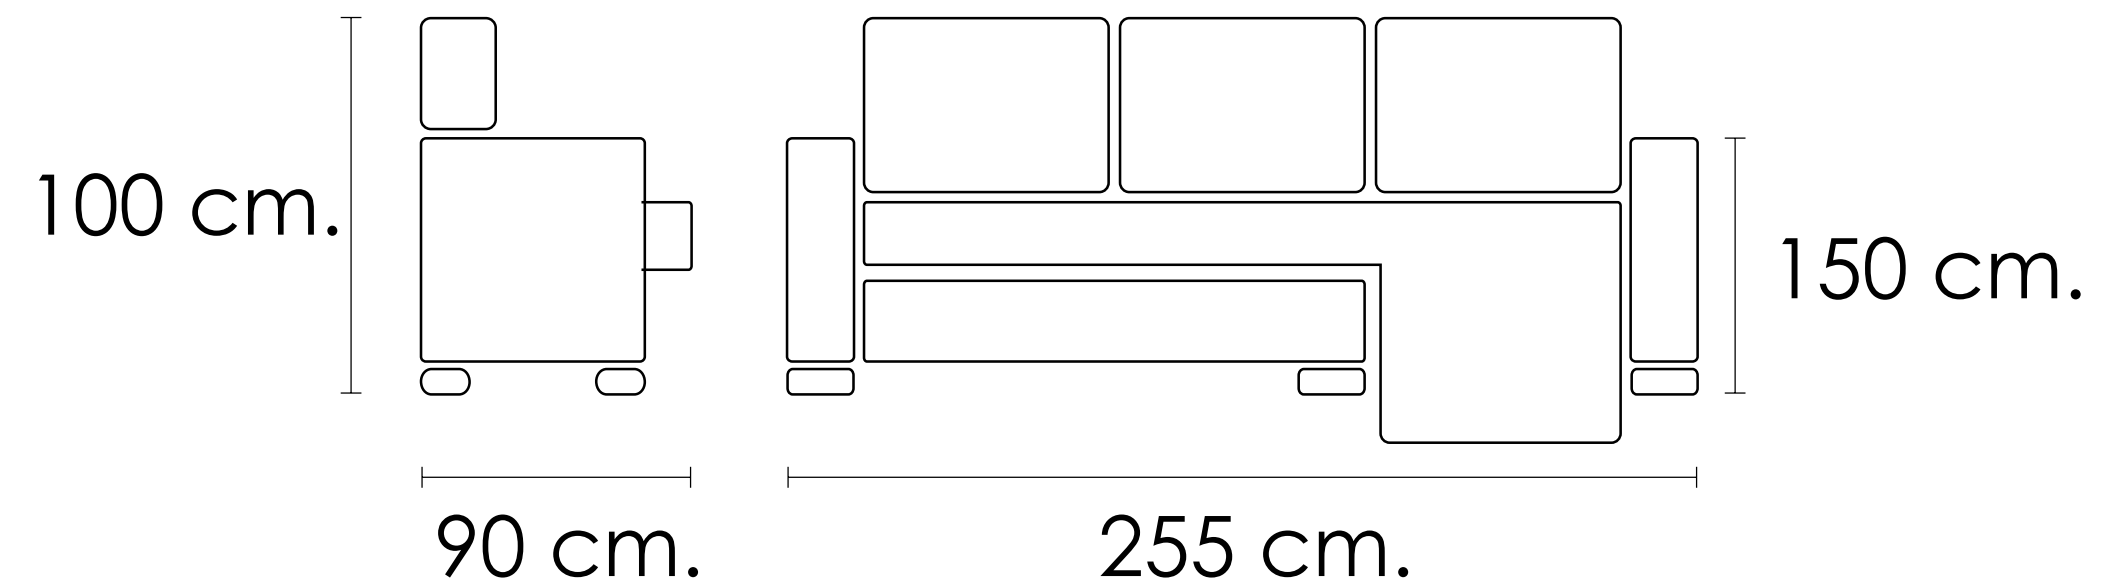

Chaise longue derecha

[Volver a catálogos](#)

[Volver a tapicería](#)

[Índice catálogo](#)

Chaise longue

CARACTERÍSTICAS:

- Estructura de madera de pino y aglomerado de 1ª calidad, reforzado con escuadras, revestido con goma de poliuretano.
- Mecanismo de hierro extensible con muelle zigzag en el bastidor del asiento.
- Asiento de espuma de poliuretano de 28kg. suave recubierta de espuma de 5 cm. tipo viscoelástica.
- Respaldo de fibra Hueca siliconada al 50% y 50% goma picada de 1ª calidad.
- Respaldos, asientos y cojines de brazo desenfundables.
- Patas delanteras cromadas.
- Asientos extraíbles y respaldos reclinables.
- Costuras decorativas.