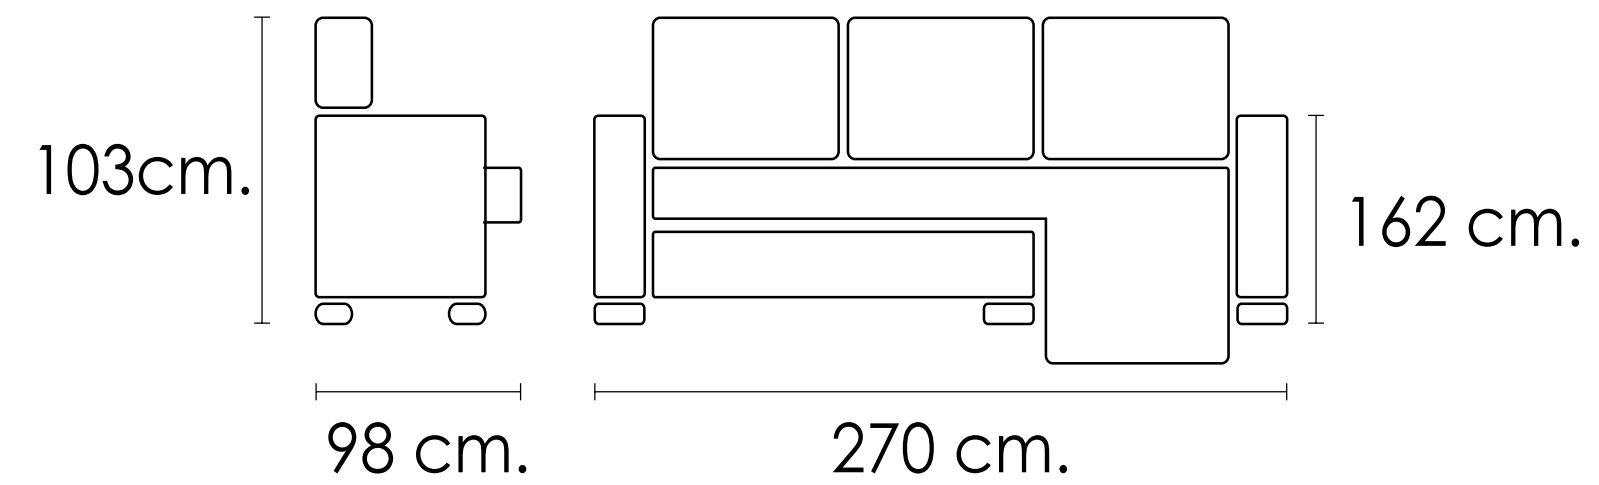

CARACTERÍSTICAS

- Shaiselongue con 1 asiento relax.
- Estructura de madera maciza de pino.
- Asientos espuma densidad 28 kg. suave con muelles ensacados.
- Mecanismo de apertura de palanca.
- Tapizado: tela microfibra de gran calidad.

COLORES EN STOCK

- Beig, chocolate y marengo.