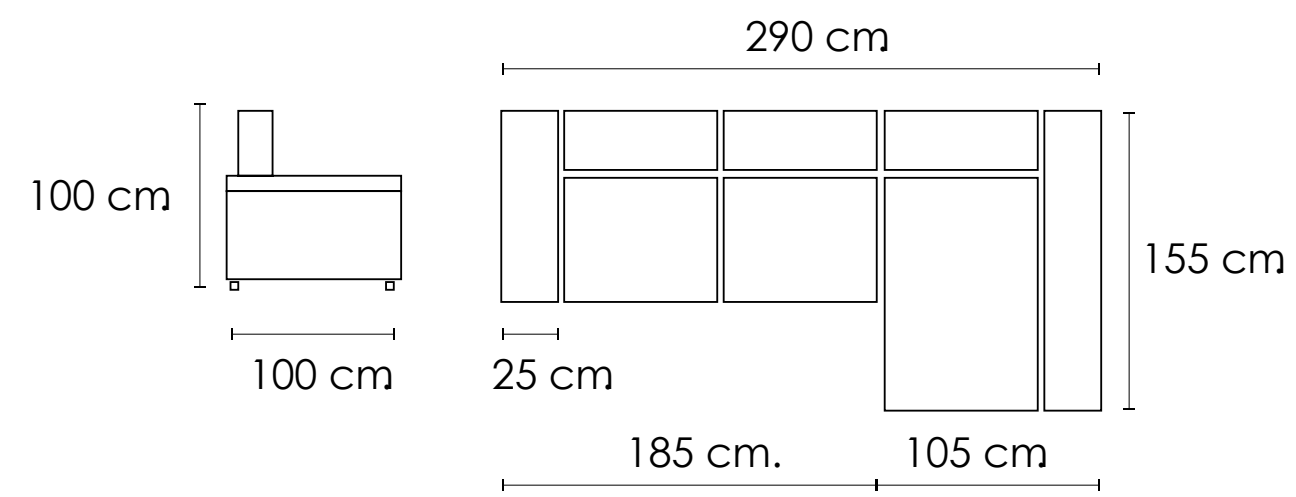

SOFÁ 3 PLAZAS 3 ASIENTOS 260 CM.

SOFÁ 3 PLAZAS 3 ASIENTOS 230 CM.

[Volver a catálogos](#)

[Volver a tapicería](#)

[Índice catálogo](#)

Minerva Chaise longue

SHAISELONGUE (3 PLAZAS 185 CM.+SH 105 CM.)

Chaise longue izquierda

Chaise longue derecha

SHAISELONGUE (2,5 PLAZAS 165 CM.+SH 95 CM.)

Chaise longue izquierda

Chaise longue derecha

SHAISELONGUE (2 PLAZAS 145 CM.+SH 85 CM.)

Chaise longue izquierda

Chaise longue derecha

[Volver a catálogos](#)