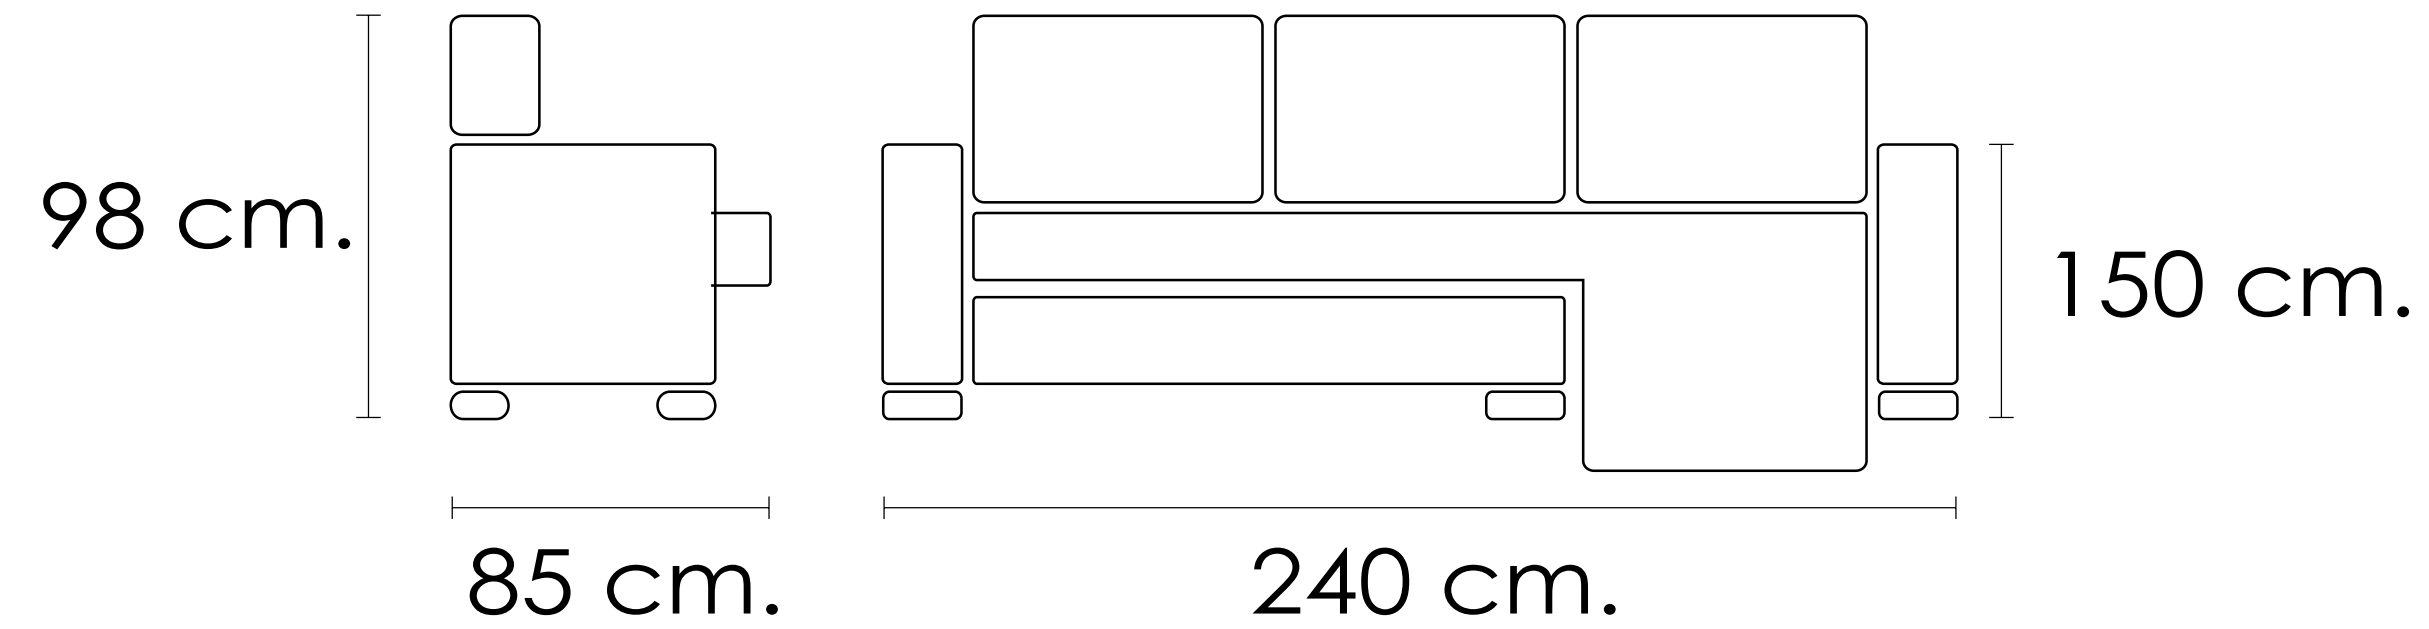

Chaise Longue

CARACTERÍSTICAS:

- Estructura de pino y aglomerado de 1ª calidad.
- Cincha elástica 60 mm.
- Cojines de asientos goma espuma densidad 24 kg. con fibra y labio.
- Respaldos fibra.
- Respaldos, brazos y cojines de asientos desenfundables.
- Shaiselongue reversible

TAPIZADOS DISPONIBLES:

- BLAT. Colores: antracita, chocolate y beig.
- VIDA. Colores: arena, gris y marrón.