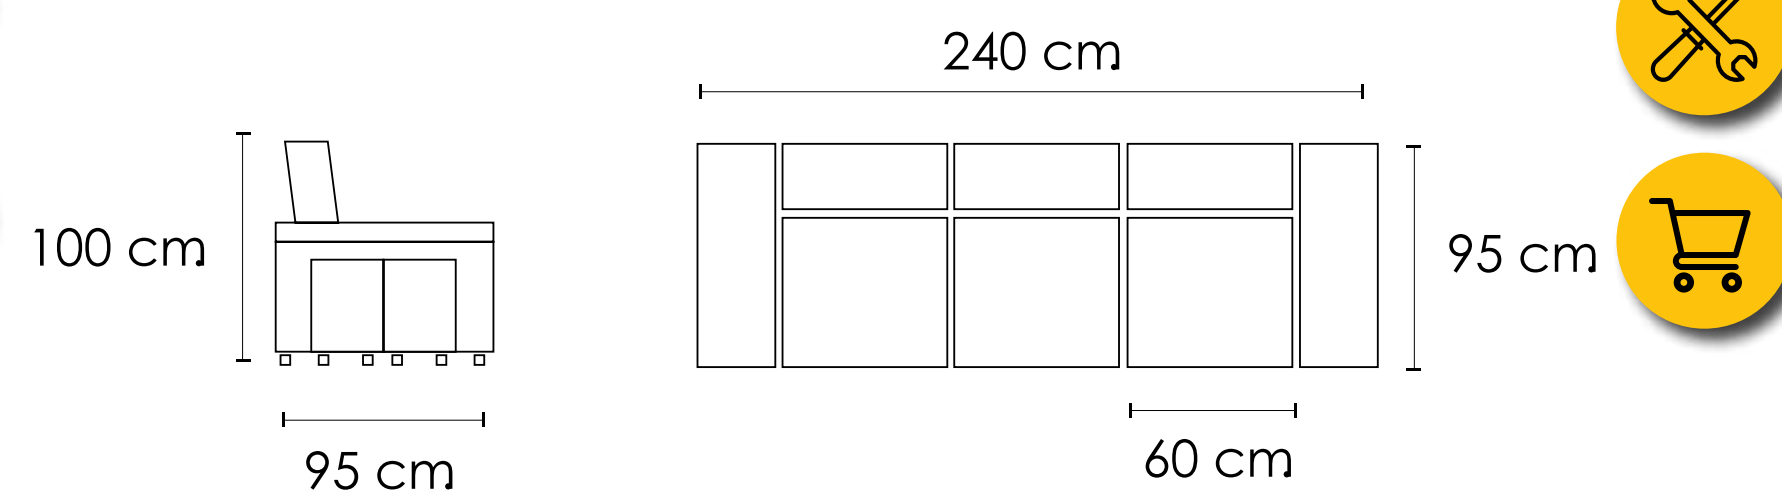

SOFÁ 3 PLAZAS 3 ASIENTOS 240 CM.