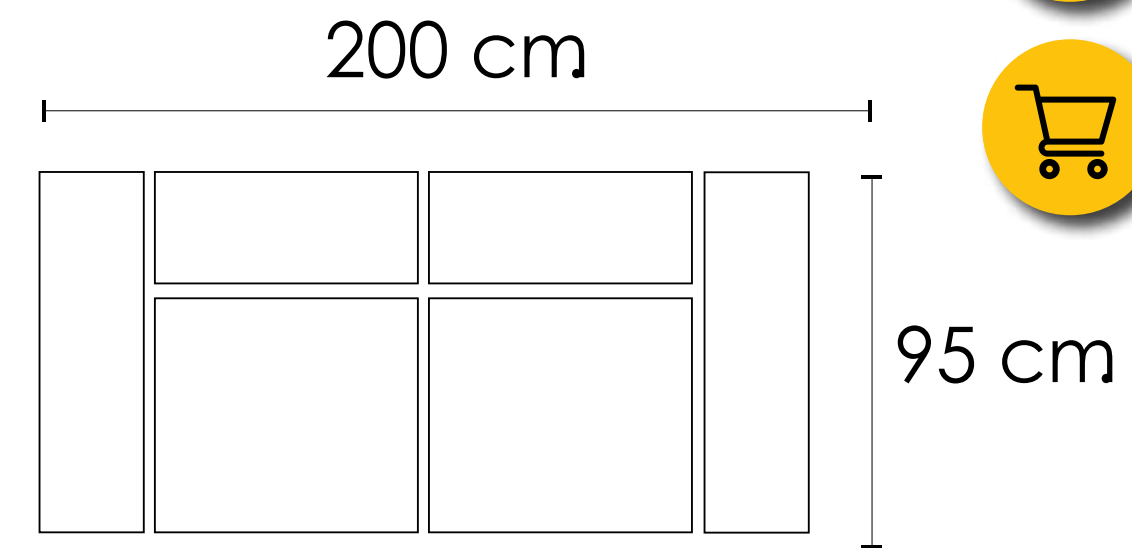

SOFÁ 2,50 PLAZAS