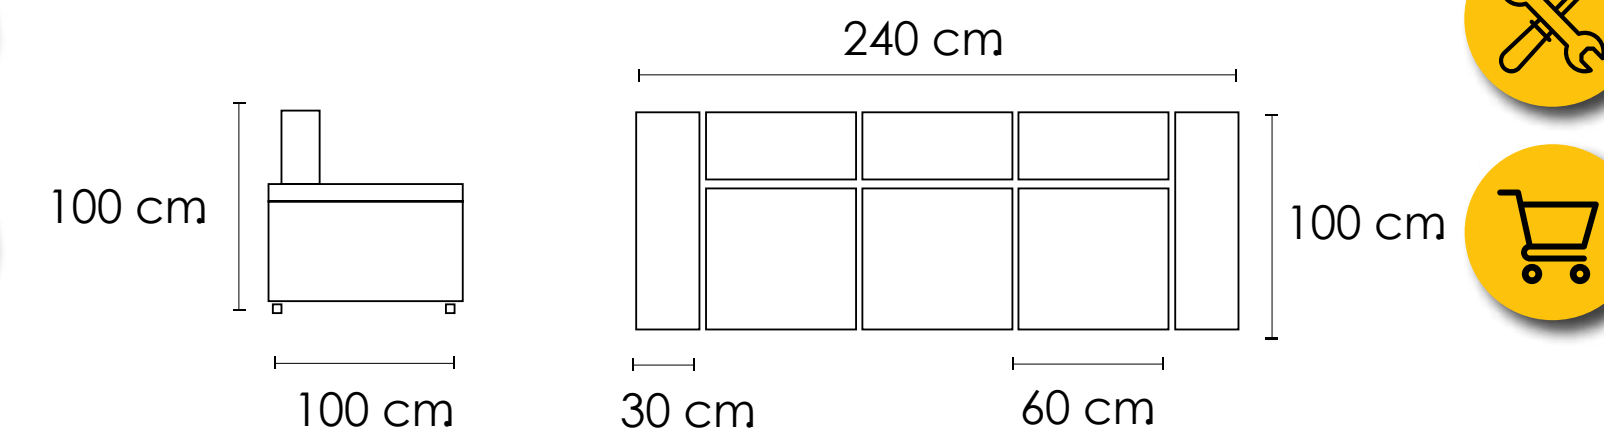

Sellenne 3 asientos

SOFÁ 3 PLAZAS 3 ASIENTOS 300 CM. (3 PLAZAS C/BRAZO 190 CM. + 1 PLAZA C/BRAZO 110 CM.)

SOFÁ 3 PLAZAS 3 ASIENTOS 270 CM.

SOFÁ 3 PLAZAS 3 ASIENTOS 240 CM.

Selenne Chaise longue

Chaise longue izquierda