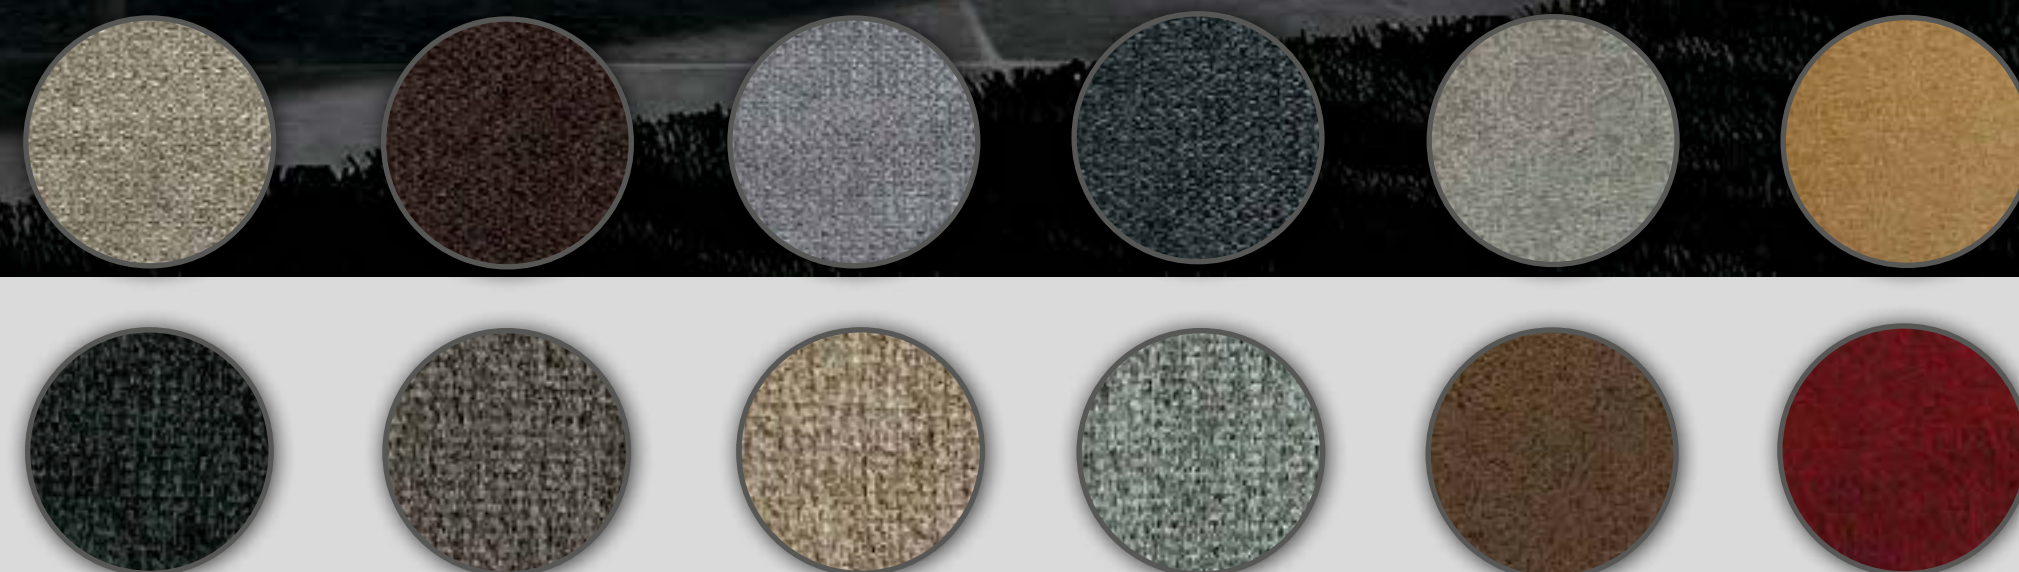

Modelo Beatriz

Cemento

105x280x95-155cm

Chaise longue izquierda

Chaise longue derecha

[Volver a catálogos](#)

[Volver a tapicería](#)

[Índice catálogo](#)