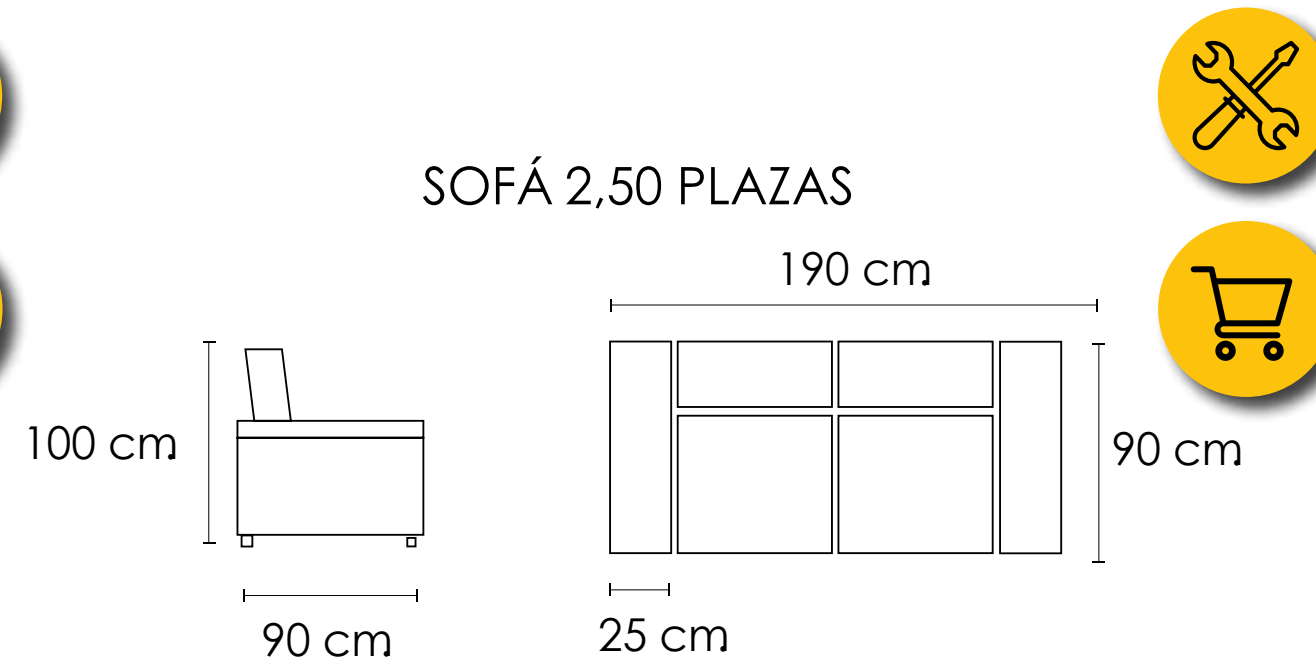

Denix 2 asientos