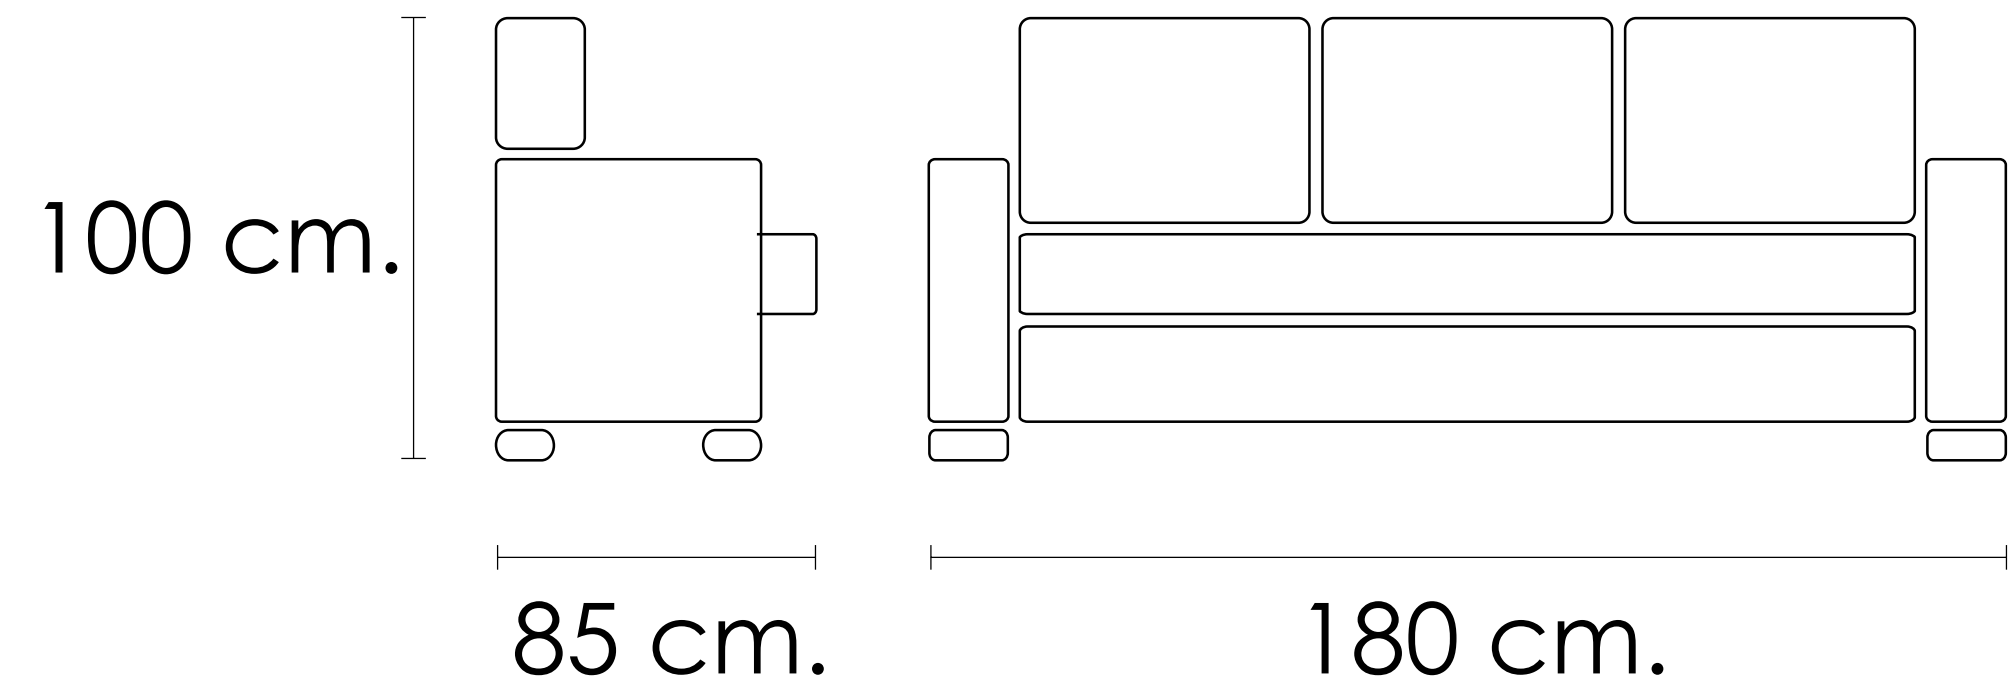

3 plazas

CARACTERÍSTICAS:

- Estructura de pino y aglomerado de 1ª calidad.
- Cincha asiento 80 mm. 50% y cincha respaldo 60 mm. 60%.
- Cojines de asientos goma espuma densidad 25 kg. suave.
- Respaldos y brazos de goma espuma picada.
- Respaldos, brazos y cojines de asientos desenfundables.
- Patas delanteras de madera, pintadas color plomo.

TAPIZADO EN STOCK:

- DANUBIO. Colores: antracita y cuero-camel.

Modelo Rubén

Innova