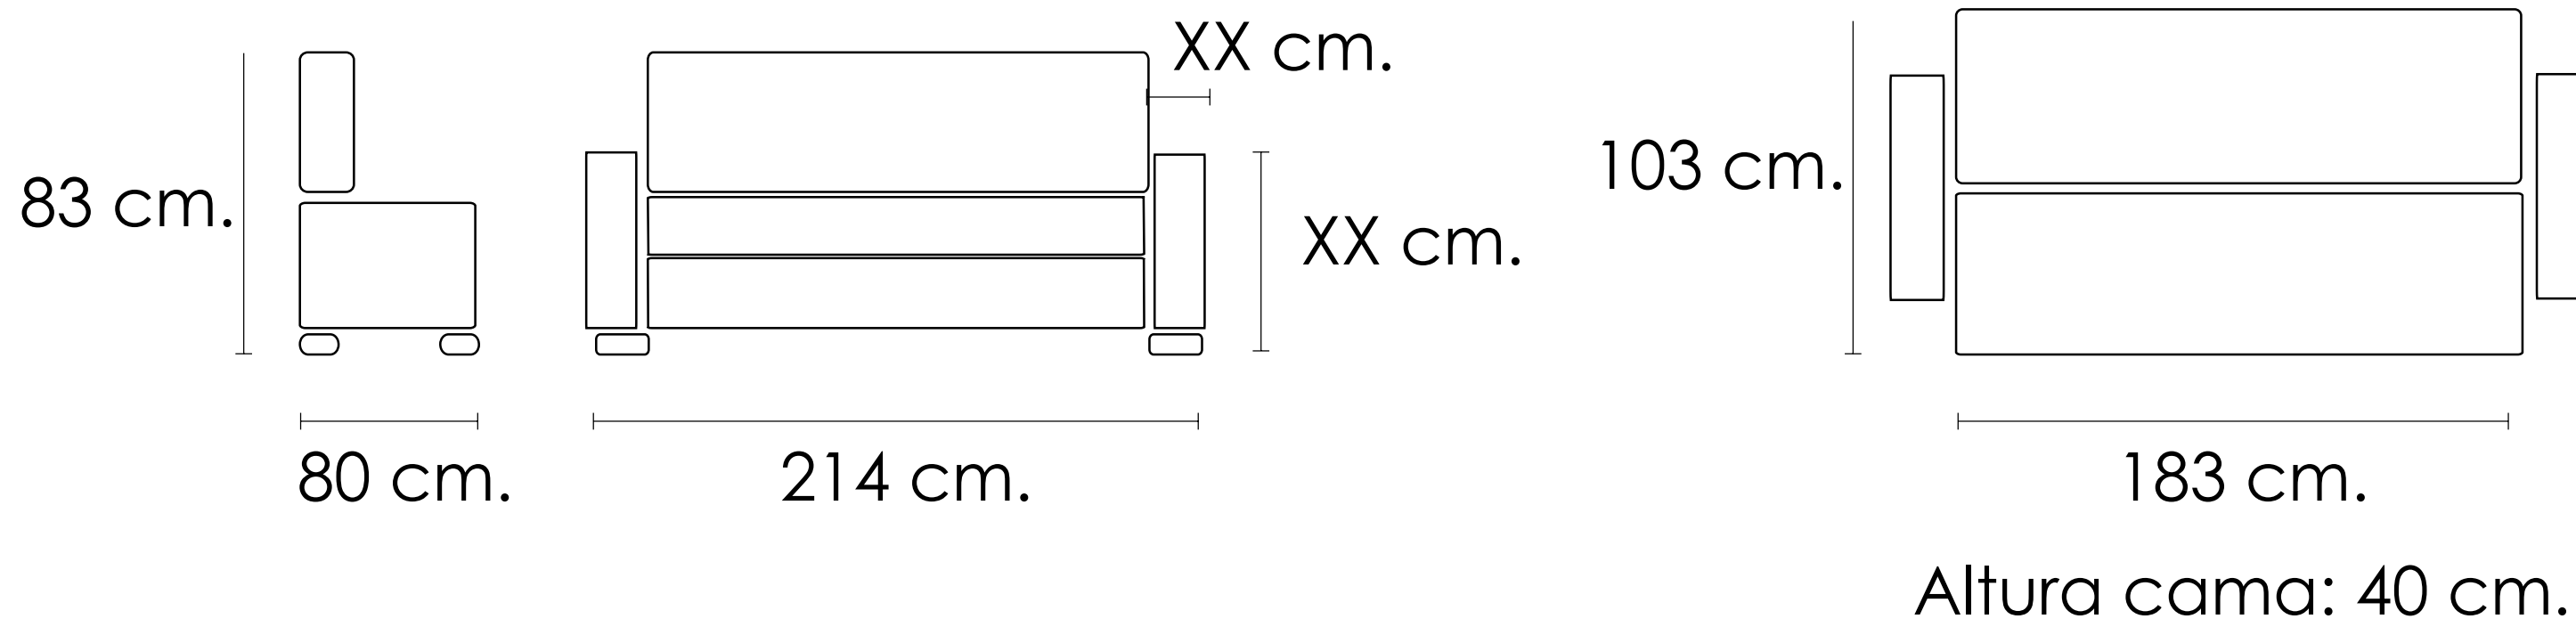

[Volver a tapicería](#)

[Índice catálogo](#)

Modelo Daisy

Beig

83x214x80-103cm

[Volver a catálogos](#)

[Volver a tapicería](#)

[Índice catálogo](#)