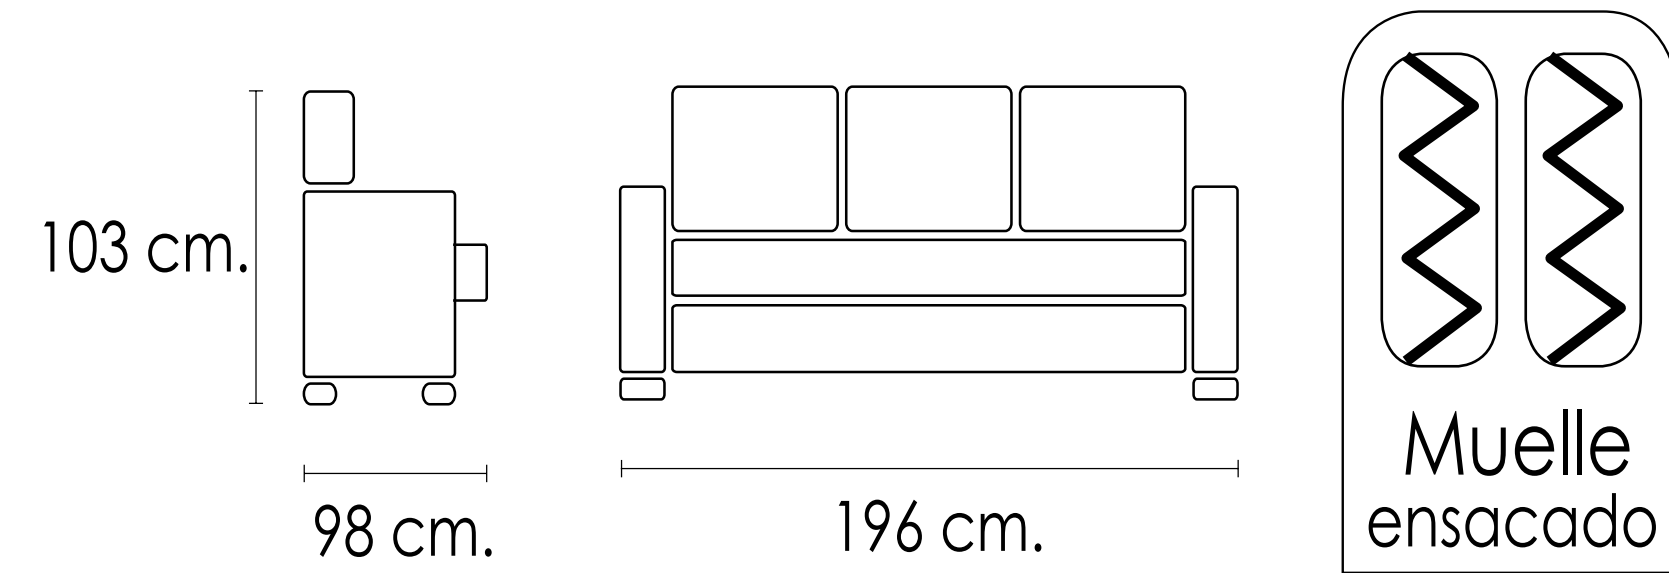

Sofá 3 plazas LUXOR

Marengo

103x196x98cm

[Volver a catálogos](#)

[Volver a tapicería](#)

[Índice catálogo](#)

Sofá 3 plazas Luxor

CARACTERÍSTICAS