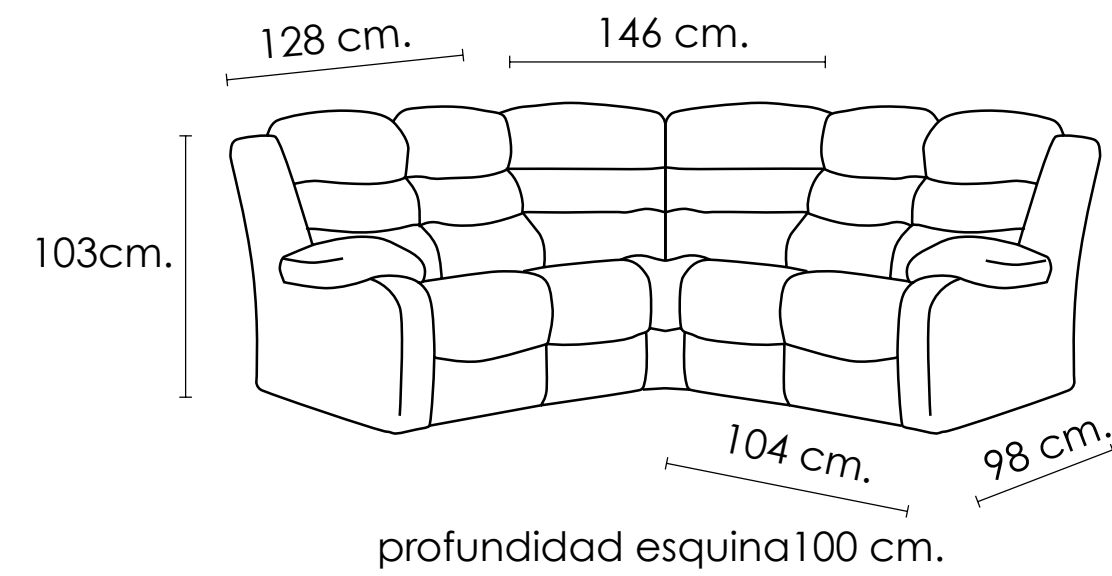

Rinconera LUXOR

Marengo

103x128+x146x98cm

[Volver a catálogos](#)

[Volver a tapicería](#)

[Índice catálogo](#)

CARACTERÍSTICAS

- Rinconera con asientos laterales relax y centrales fijos.
- Estructura de madera maciza de pino.
- Asientos espuma densidad 28 kg. suave con muelles ensacados.
- Mecanismo de apertura de palanca.
- Tapizado: tela microfibra de gran calidad.