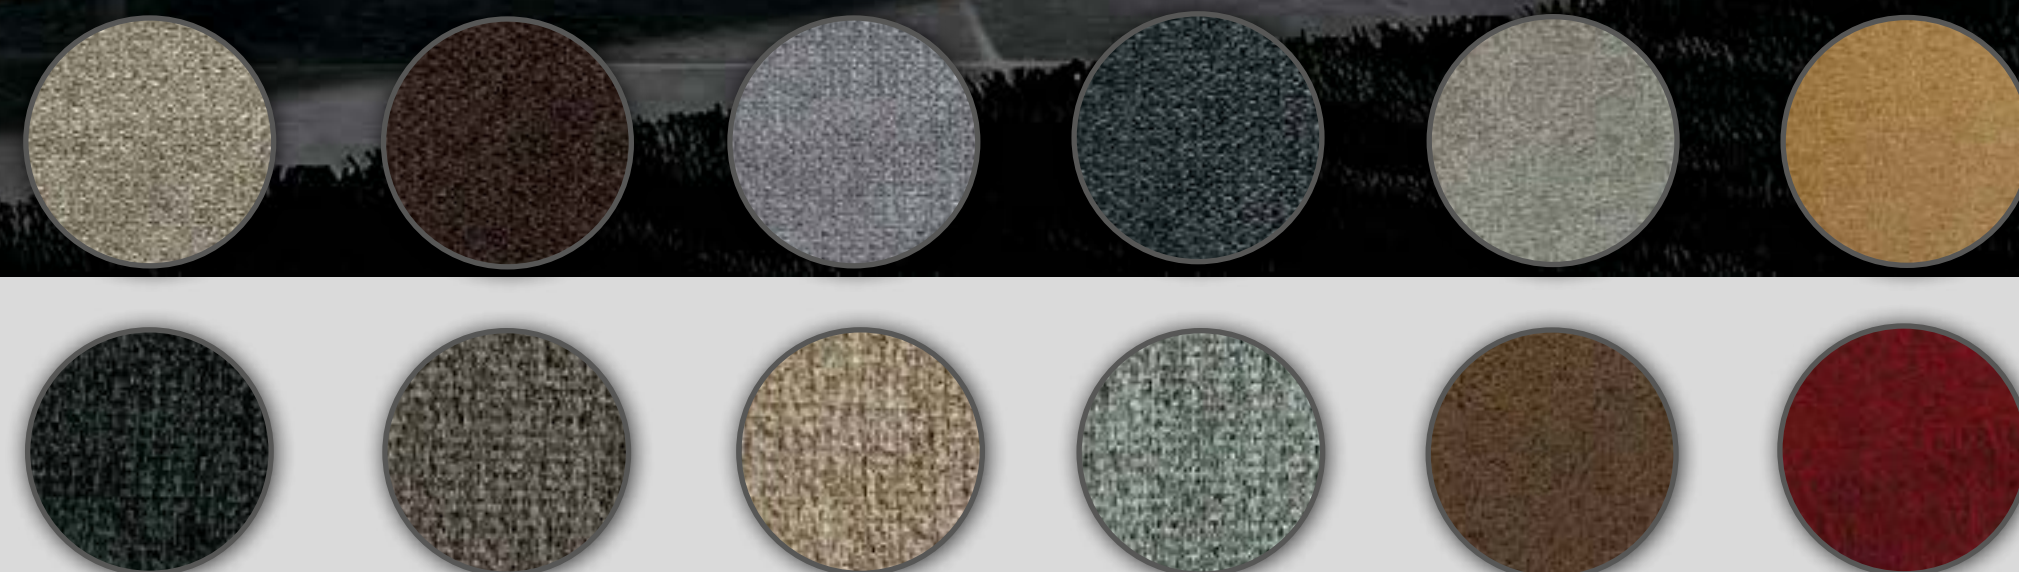

Modelo Beatriz

Piedra

105x280x95-155cm

Chaise longue izquierda

Chaise longue derecha

[Volver a catálogos](#)

[Volver a tapicería](#)

[Índice catálogo](#)