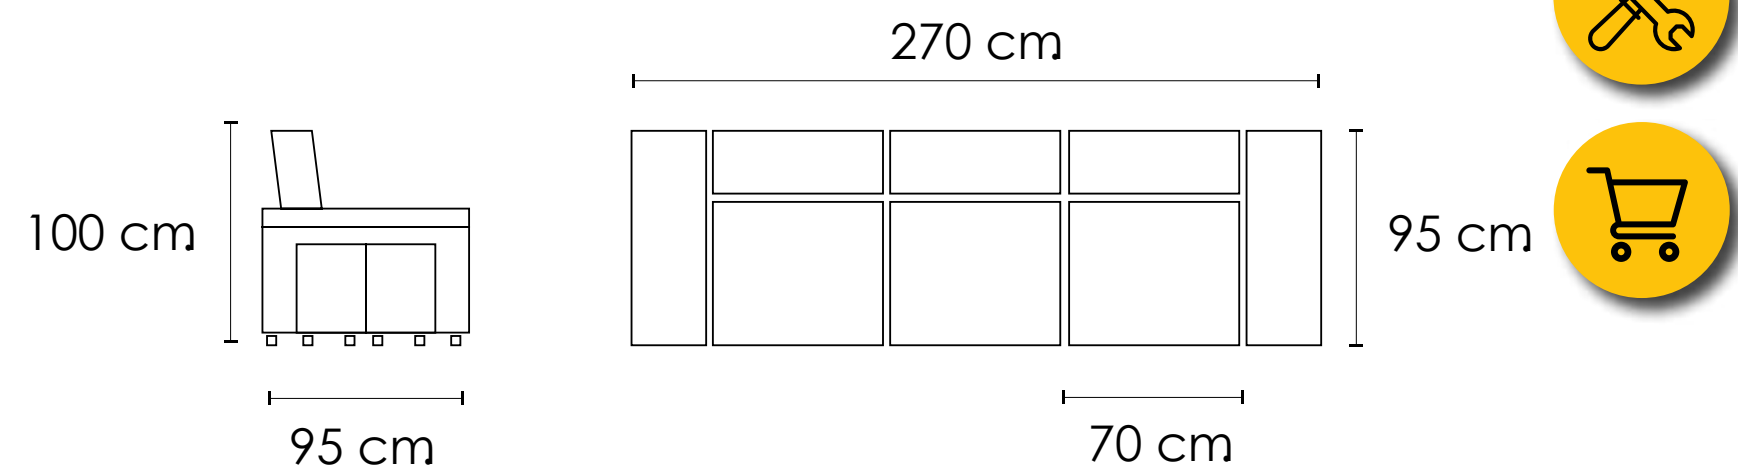

Dogger 3 asientos

SOFÁ 3 PLAZAS 3 ASIENTOS 270 CM.