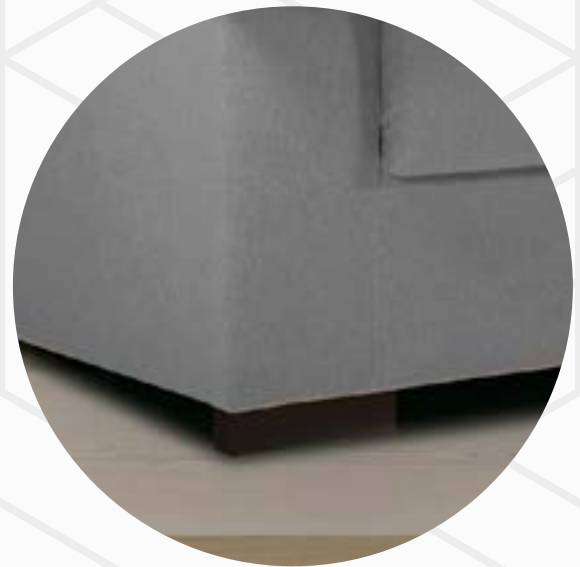

Modelo Moretti

Gris

100x145x95cm

2 plazas