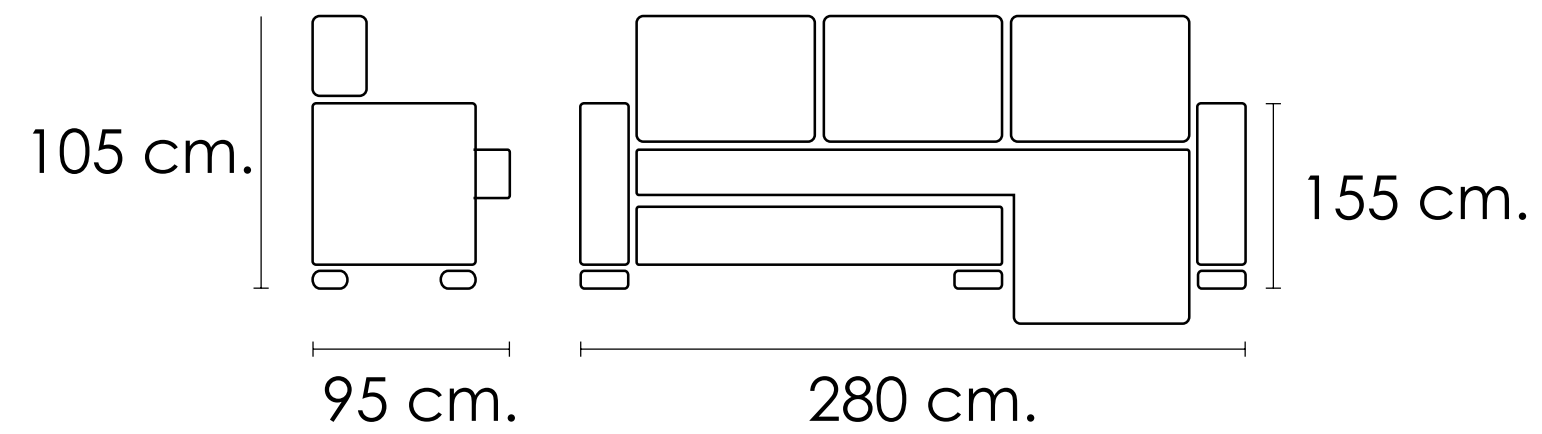

105x280x95-155cm

Chaise longue izquierda

Chaise longue derecha

[Volver a catálogos](#)

[Volver a tapicería](#)

[Índice catálogo](#)

Chaise longue

CARACTERÍSTICAS: