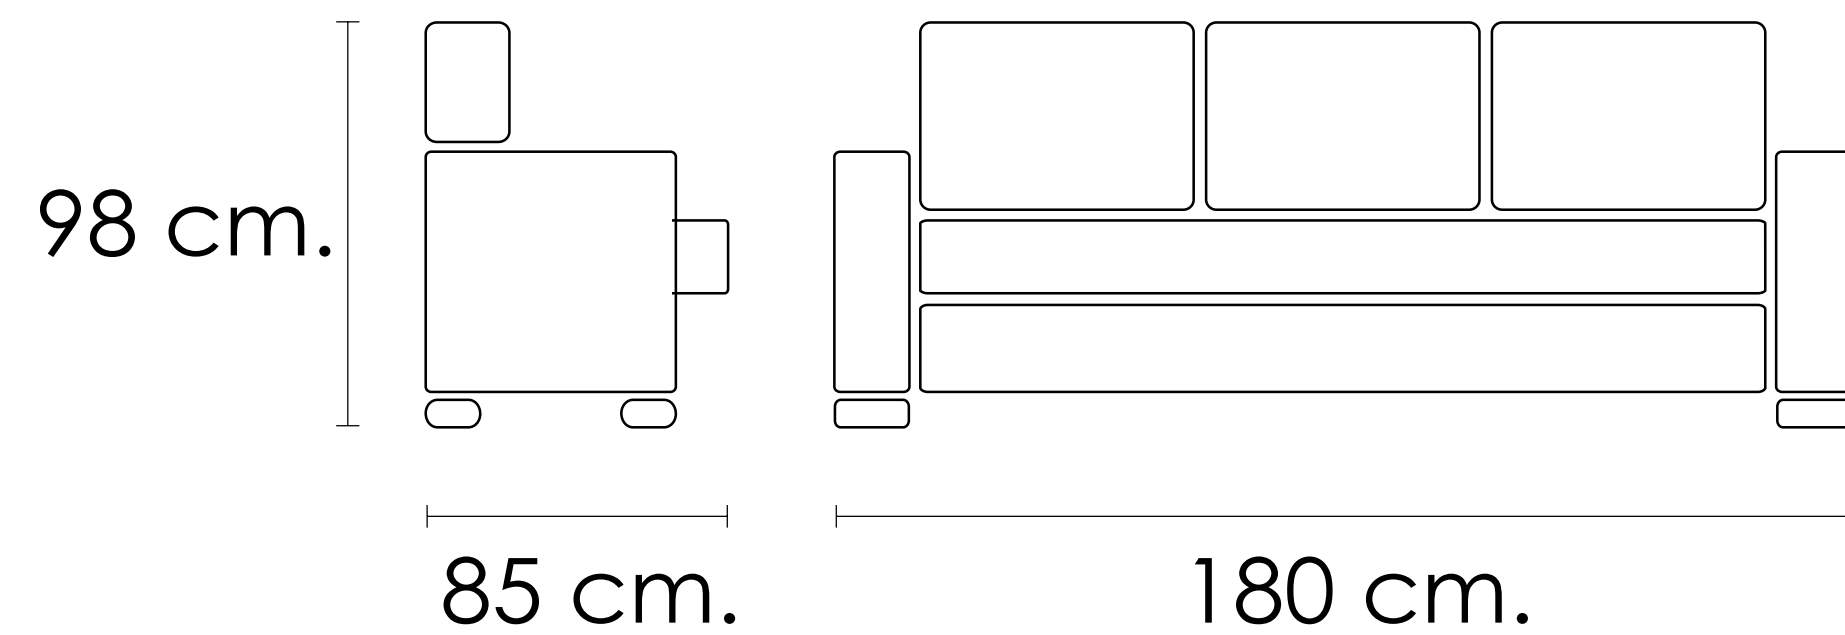

[Índice catálogo](#)

Modelo Lapso

Marrón

98x180x85cm

3 plazas

[Volver a catálogos](#)

[Volver a tapicería](#)

[Índice catálogo](#)

3 plazas

CARACTERÍSTICAS:

- Estructura de pino y aglomerado de 1ª calidad.
- Cincha elástica 60 mm.
- Cojines de asientos goma espuma densidad 24 kg. con fibra y labio.
- Respaldos fibra.
- Respaldos, brazos y cojines de asientos desenfundables.