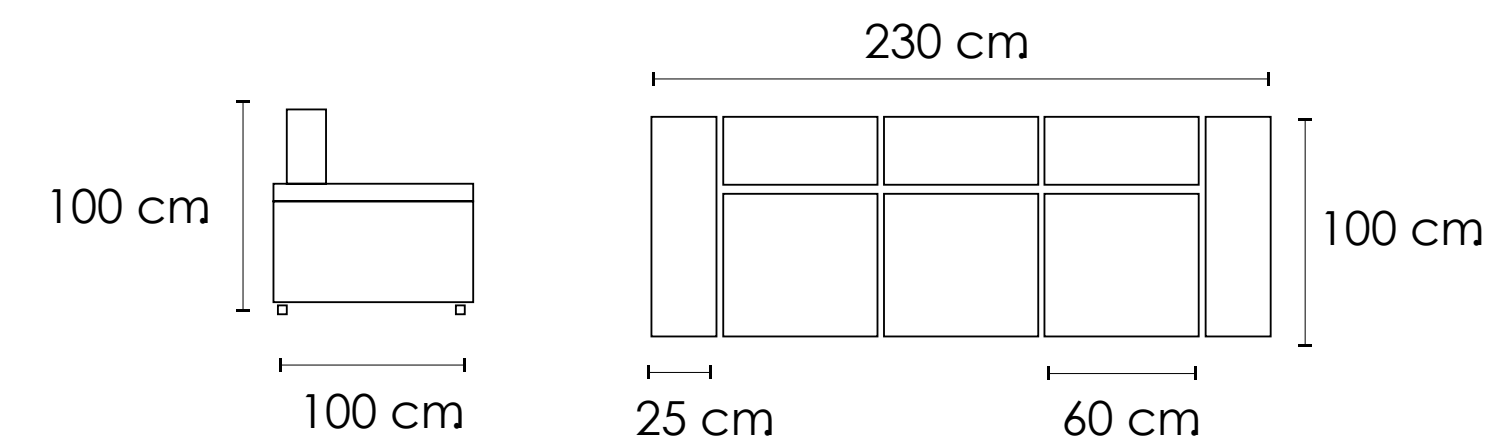

Chaise longue izquierda

Chaise longue derecha

Minerva 2 asientos

SOFÁ 3 PLAZAS

SOFÁ 2,50 PLAZAS

SOFÁ 2 PLAZAS

Minerva 3 asientos

SOFÁ 3 PLAZAS 3 ASIENTOS 290 CM.
(3 PLAZAS C/BRAZO 185CM. + 1 PLAZA C/BRAZO 105 CM.)

SOFÁ 3 PLAZAS 3 ASIENTOS 260 CM.

SOFÁ 3 PLAZAS 3 ASIENTOS 230 CM.

[Volver a catálogos](#)

[Volver a tapicería](#)

[Índice catálogo](#)

Minerva Chaise longue

SHAISELONGUE (3 PLAZAS 185 CM.+SH 105 CM.)

Chaise longue izquierda