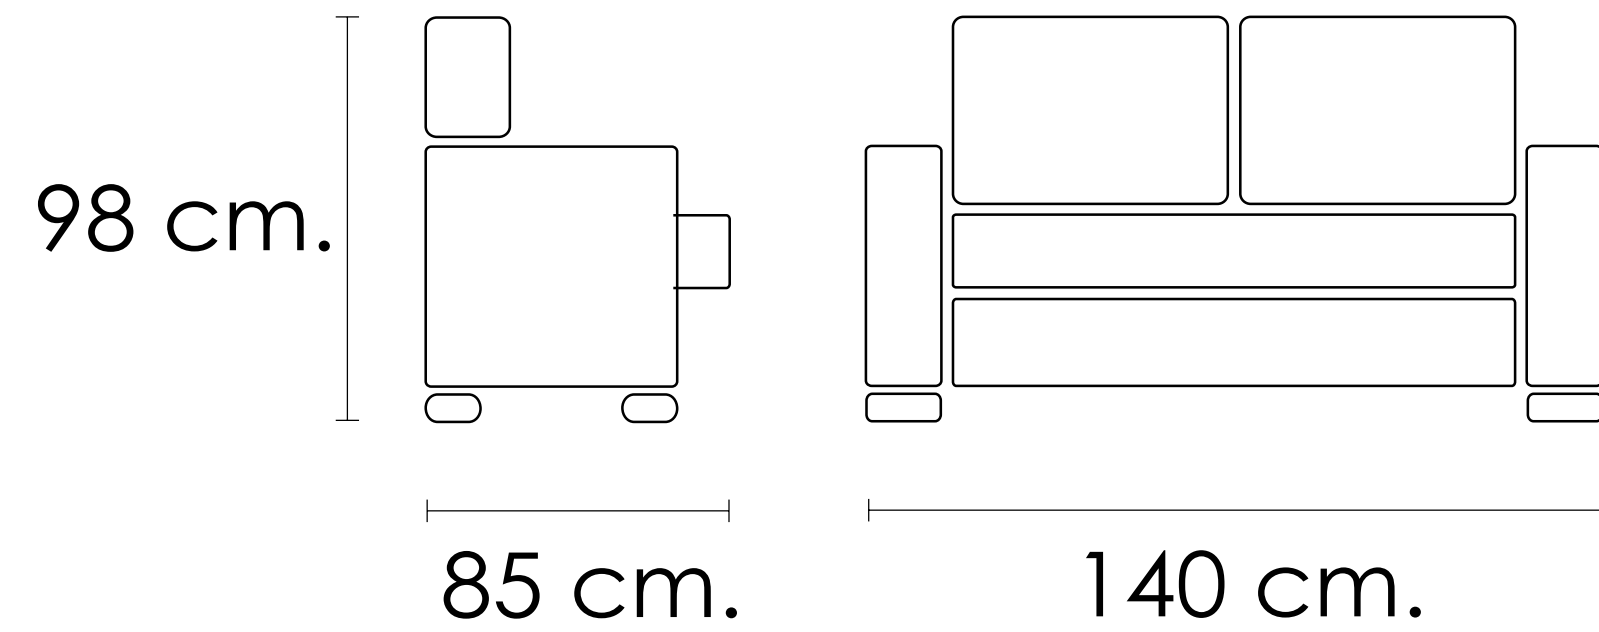

Marrón

98x140x85cm

2 plazas

[Volver a catálogos](#)

[Volver a tapicería](#)

[Índice catálogo](#)

2 plazas

CARACTERÍSTICAS: