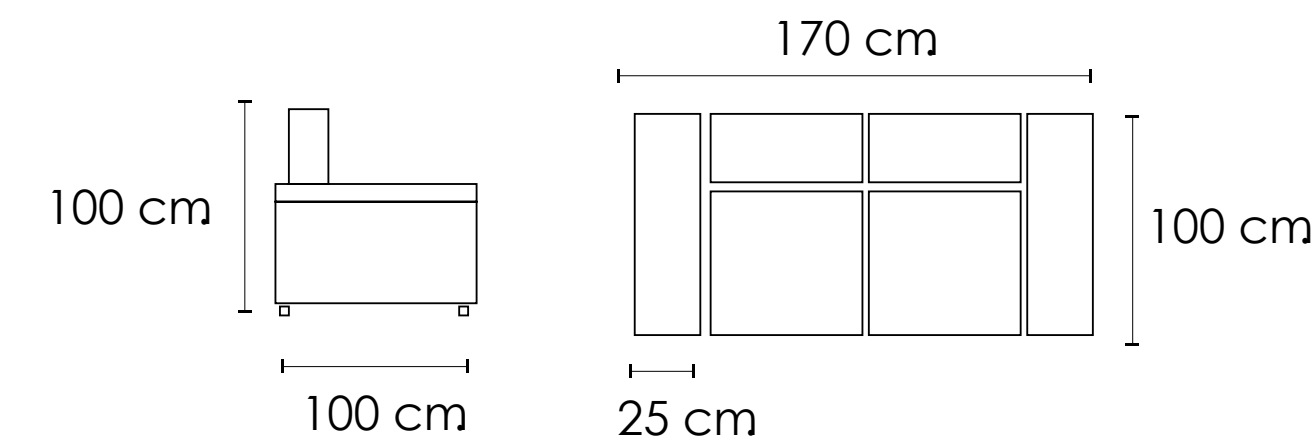

Chaise longue izquierda

Chaise longue derecha

Minerva 2 asientos

SOFÁ 3 PLAZAS

SOFÁ 2,50 PLAZAS

SOFÁ 2 PLAZAS

Minerva 3 asientos

SOFÁ 3 PLAZAS 3 ASIENTOS 290 CM.
(3 PLAZAS C/BRAZO 185CM. + 1 PLAZA C/BRAZO 105 CM.)

SOFÁ 3 PLAZAS 3 ASIENTOS 260 CM.

SOFÁ 3 PLAZAS 3 ASIENTOS 230 CM.

[Volver a catálogos](#)

[Volver a tapicería](#)

[Índice catálogo](#)

Minerva Chaise longue

SHAISELONGUE (3 PLAZAS 185 CM.+SH 105 CM.)

Chaise longue izquierda