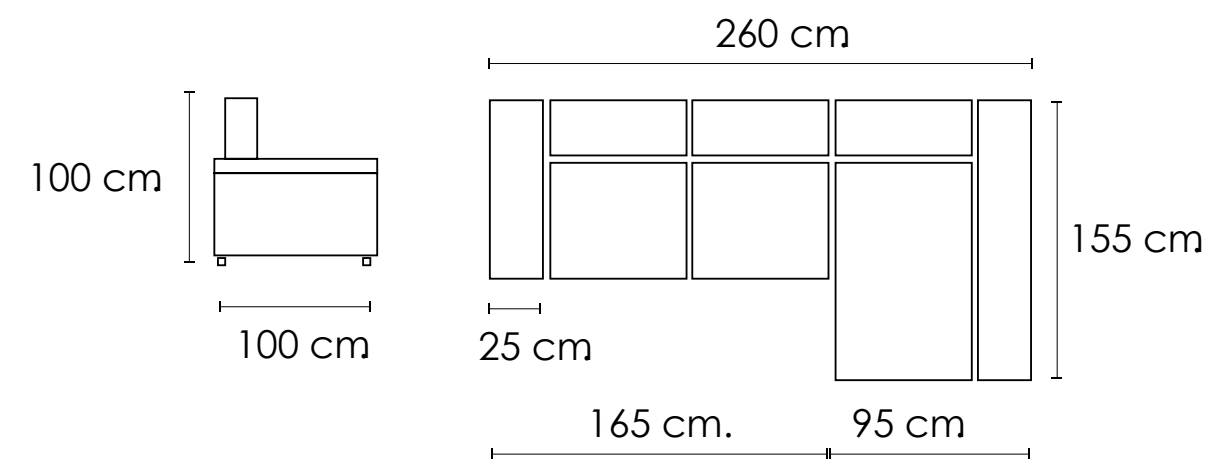

SOFÁ 3 PLAZAS 3 ASIENTOS 260 CM.

SOFÁ 3 PLAZAS 3 ASIENTOS 230 CM.

[Volver a catálogos](#)

[Volver a tapicería](#)

[Índice catálogo](#)

Minerva Chaise longue

SHAISELONGUE (3 PLAZAS 185 CM.+SH 105 CM.)

Chaise longue izquierda

Chaise longue derecha

SHAISELONGUE (2,5 PLAZAS 165 CM.+SH 95 CM.)

Chaise longue izquierda

Chaise longue derecha

SHAISELONGUE (2 PLAZAS 145 CM.+SH 85 CM.)

Chaise longue izquierda

Chaise longue derecha

[Volver a catálogos](#)