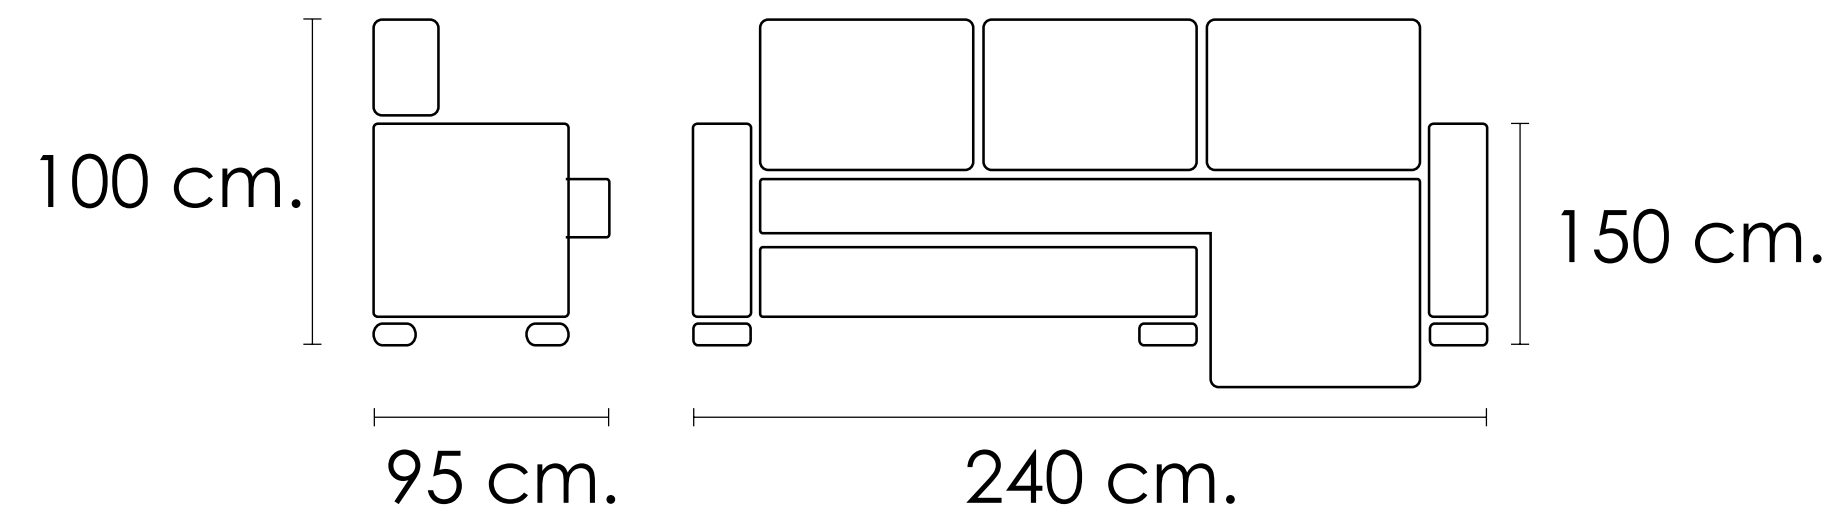

Chaise longue