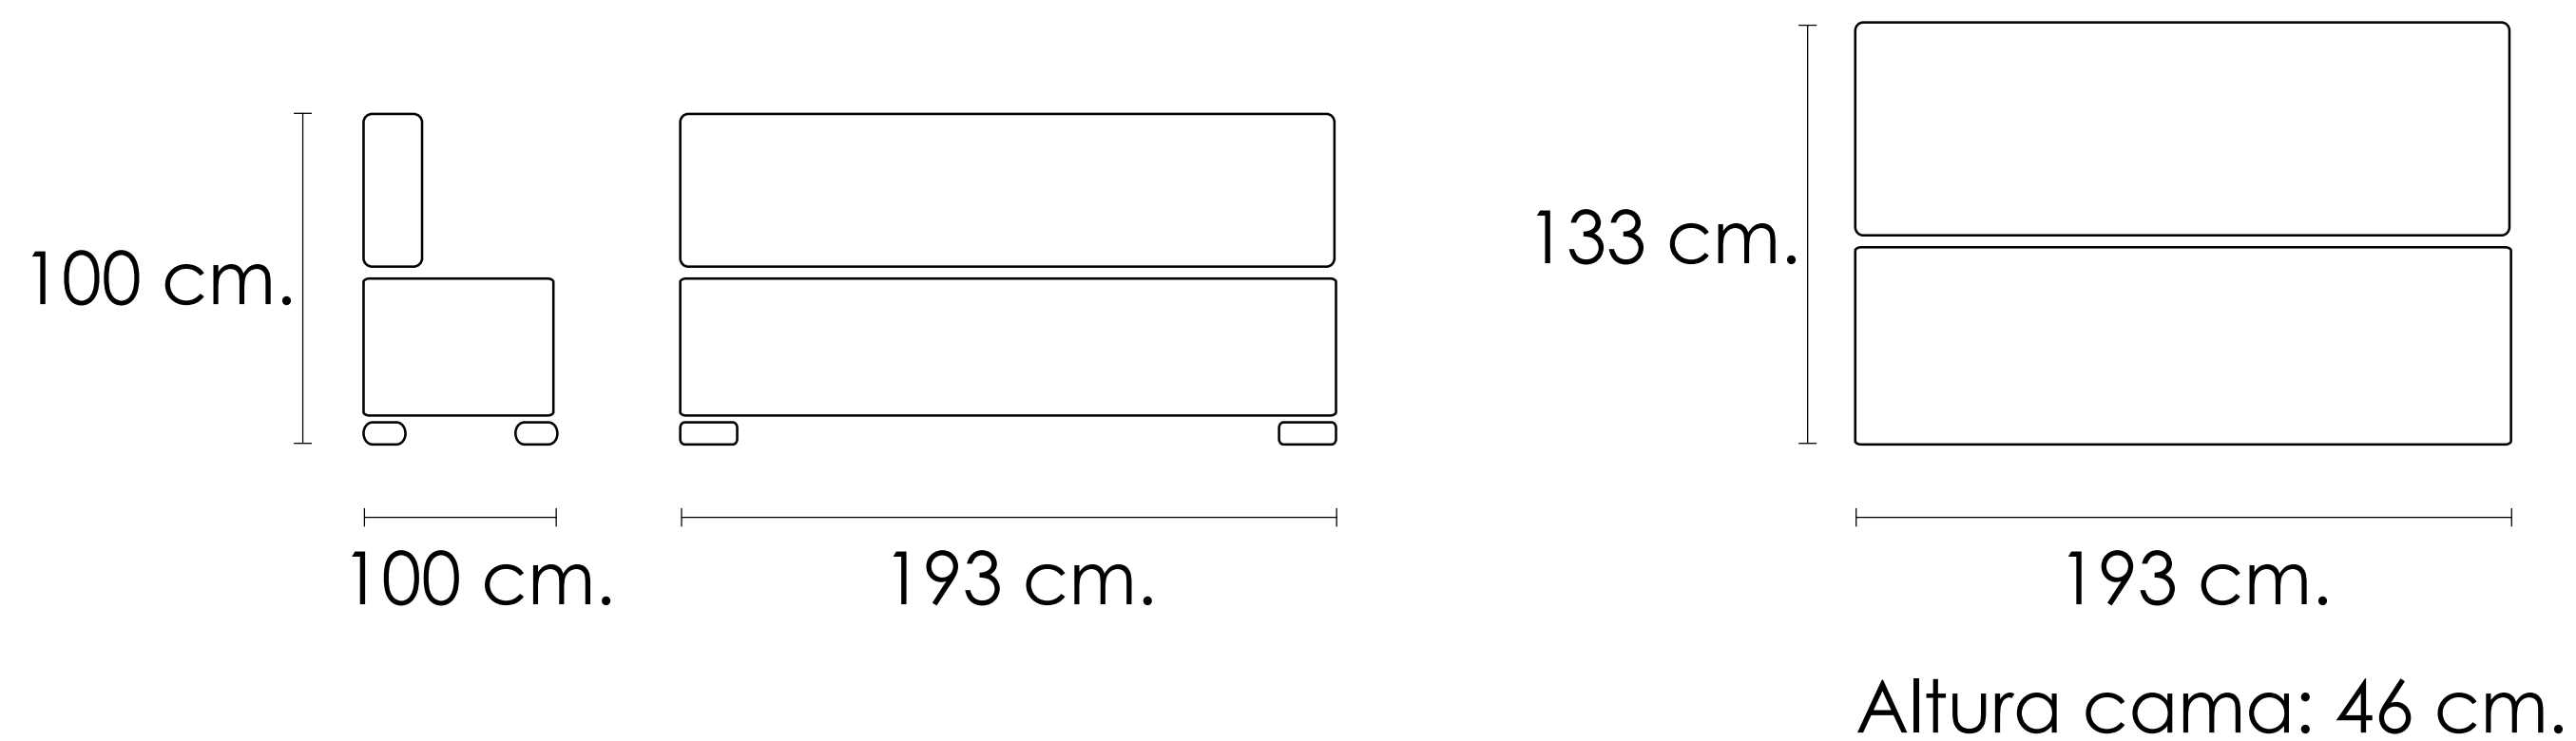

CARACTERISTICAS:

- Armazón madera de pino y tablero aglomerado 16mm.
- Base tapizada.
- Colchón densidad 20 kg, 188x126 cm. Funda TNT con cremallera.
- Edredón con fibra 300 gr/tn
- Sistema apertura automática.
- Arcón.
- Incluye dos cojines.
- Opción de añadir patas metálicas

TAPIZADOS DISPONIBLES:

- GOLD. Colores: choco, gris y turrón.

TAPIZADO EN STOCK:

- GOLD. Colores: choco y gris.

Modelo Terra

Equilibrio