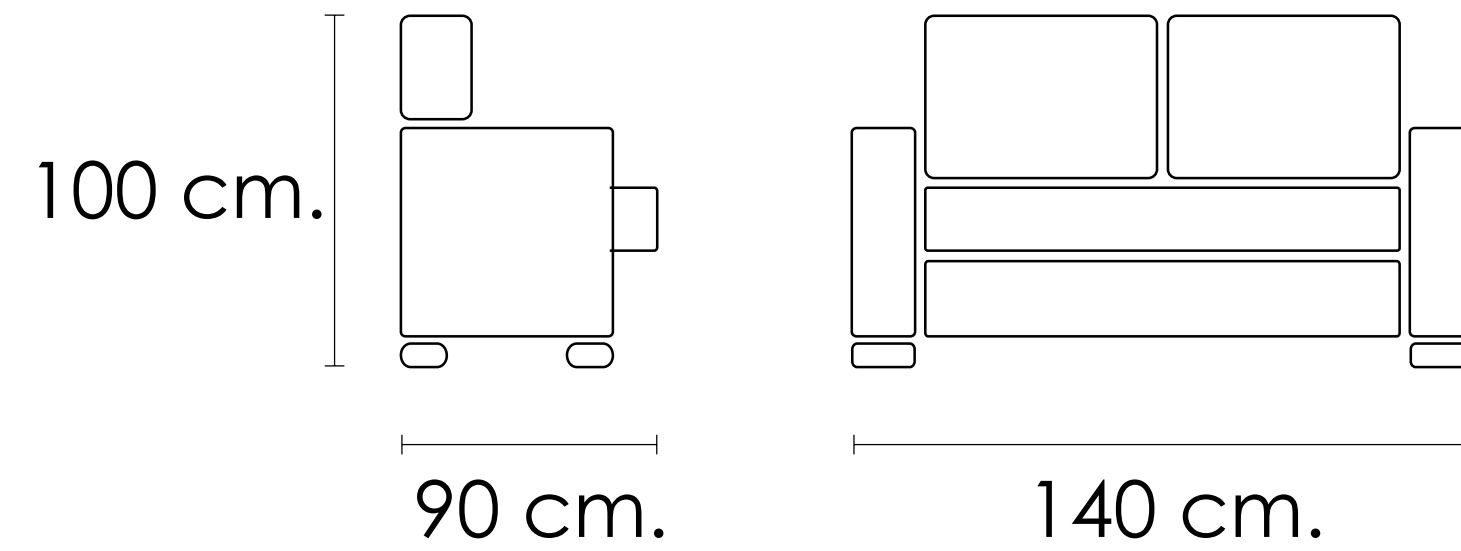

2 plazas

CARACTERÍSTICAS:

- Estructura de pino y aglomerado de 1ª calidad.
- Cincha elástica 60 mm.
- Cojines de asientos goma espuma densidad 25 kg. con fibra y labio.
- Respaldos mezcla de fibra y goma.
- Respaldos, brazos y cojines de asientos desenfundables.
- Patas delanteras metálicas.
- Shaiselongue reversible.

TAPIZADO DISPONIBLES:

- NEVADA: 2-5-15-17.
- FUTUR: 1-2-6-24.
- MAGNOL: cemento, piedra, plomo y rojo.

Modelo Gante

Abraza