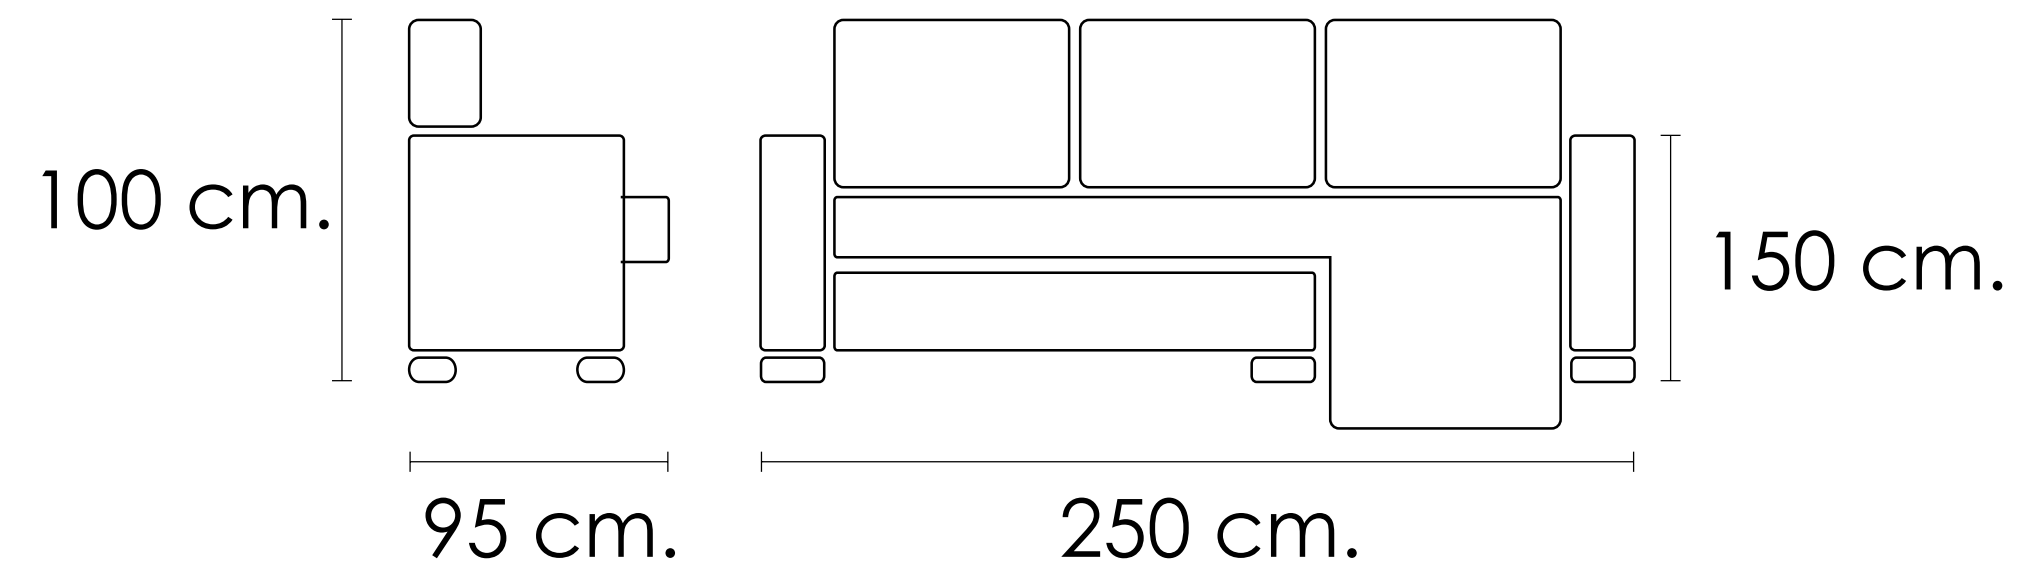

Chaise longue

CARACTERÍSTICAS:

- Estructura de pino y aglomerado de 1ª calidad.
- Cincha elástica 60 mm.
- Cojines de asientos goma espuma densidad 25 kg. con fibra y labio.
- Respaldos mezcla de fibra y goma.
- Respaldos, brazos y cojines de asientos desenfundables.
- Patas delanteras de madera pintadas color wengué.
- Shaiselongue reversible.

TAPIZADOS DISPONIBLES:

- BLAT. Colores: antracita, chocolate y beig.
- VIDA. Colores: arena, gris y marrón.

TAPIZADO EN STOCK:

- VIDA. Color: gris.

Modelo Moretti