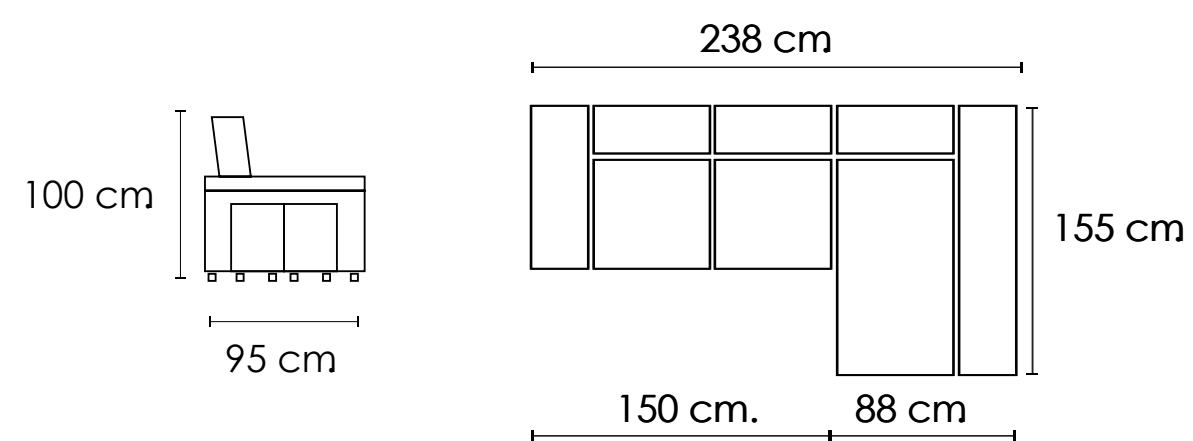

SHAISELONGUE (3 PLAZAS 185 CM.+SH 105 CM.)

Chaise longue izquierda

Chaise longue derecha

SHAISELONGUE (2,5 PLAZAS 170 CM.+SH 98 CM.)

Chaise longue izquierda

Chaise longue derecha

SHAISELONGUE (2 PLAZAS 150 CM.+SH 88 CM.)

Chaise longue izquierda

Chaise longue derecha

Minerva 2 asientos

SOFÁ 3 PLAZAS

SOFÁ 2,50 PLAZAS

SOFÁ 2 PLAZAS

Minerva 3 asientos

SOFÁ 3 PLAZAS 3 ASIENTOS 290 CM.
(3 PLAZAS C/BRAZO 185CM. + 1 PLAZA C/BRAZO 105 CM.)