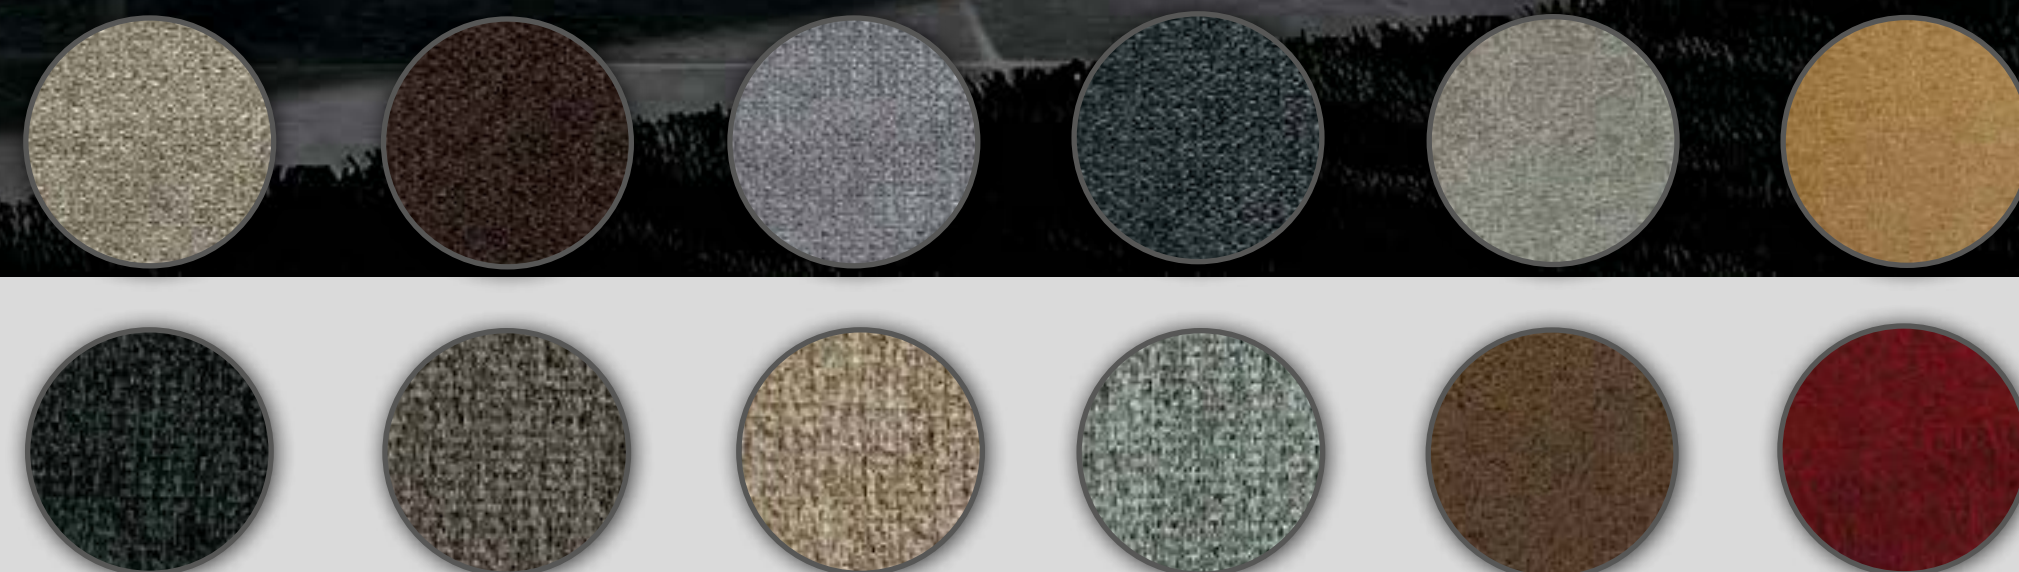

Modelo Beatriz

Nevada 15

105x280x95-155cm

Chaise longue izquierda

Chaise longue derecha

[Volver a catálogos](#)

[Volver a tapicería](#)

[Índice catálogo](#)