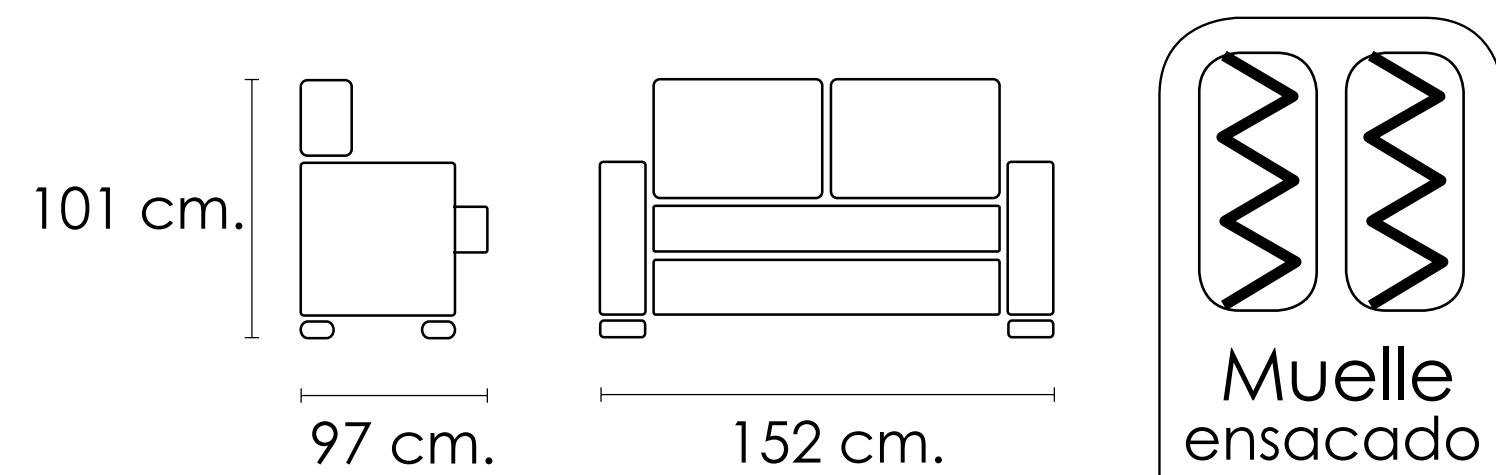

[Índice catálogo](#)

Sofá 2 plazas Madrid

Marengo

101x152x97cm

[Volver a catálogos](#)

[Volver a tapicería](#)

[Índice catálogo](#)

CARACTERÍSTICAS