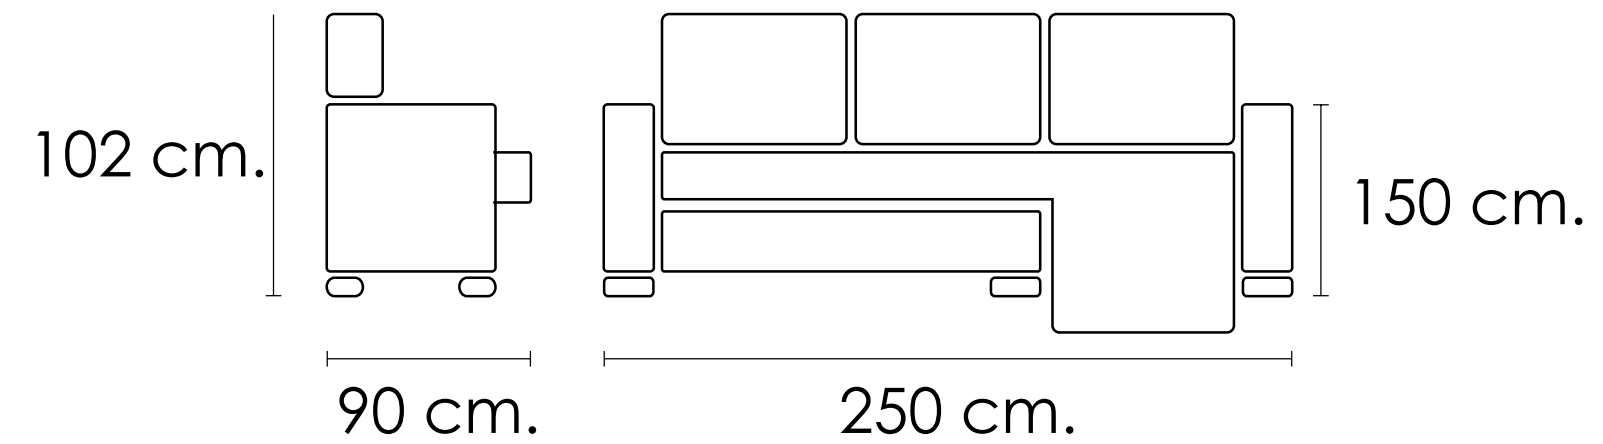

102x250x90-150cm

Chaise longue izquierda

Chaise longue derecha

[Volver a catálogos](#)

[Volver a tapicería](#)

[Índice catálogo](#)

Chaise longue

CARACTERÍSTICAS: