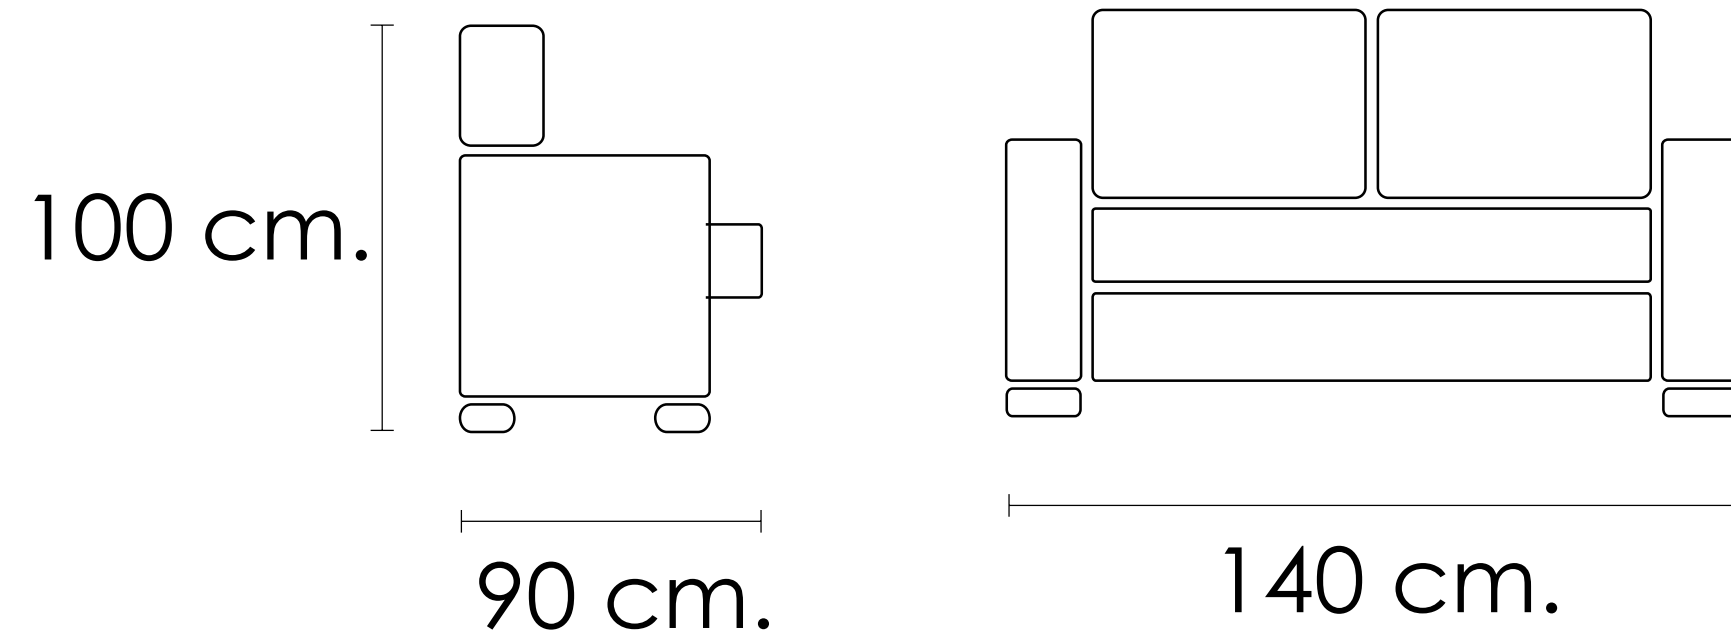

Medidas

Innova

Modelo Bruselas

Choicolate

100x140x190cm

2 plazas

[Volver a catálogos](#)

[Volver a tapicería](#)

[Índice catálogo](#)

Modelo Bruselas

Gris

100x140x190cm

2 plazas

[Volver a catálogos](#)

[Volver a tapicería](#)

[Índice catálogo](#)

Modelo Bruselas

Turrón

100x140x190cm

2 plazas

[Volver a catálogos](#)

[Volver a tapicería](#)

[Índice catálogo](#)

2 plazas