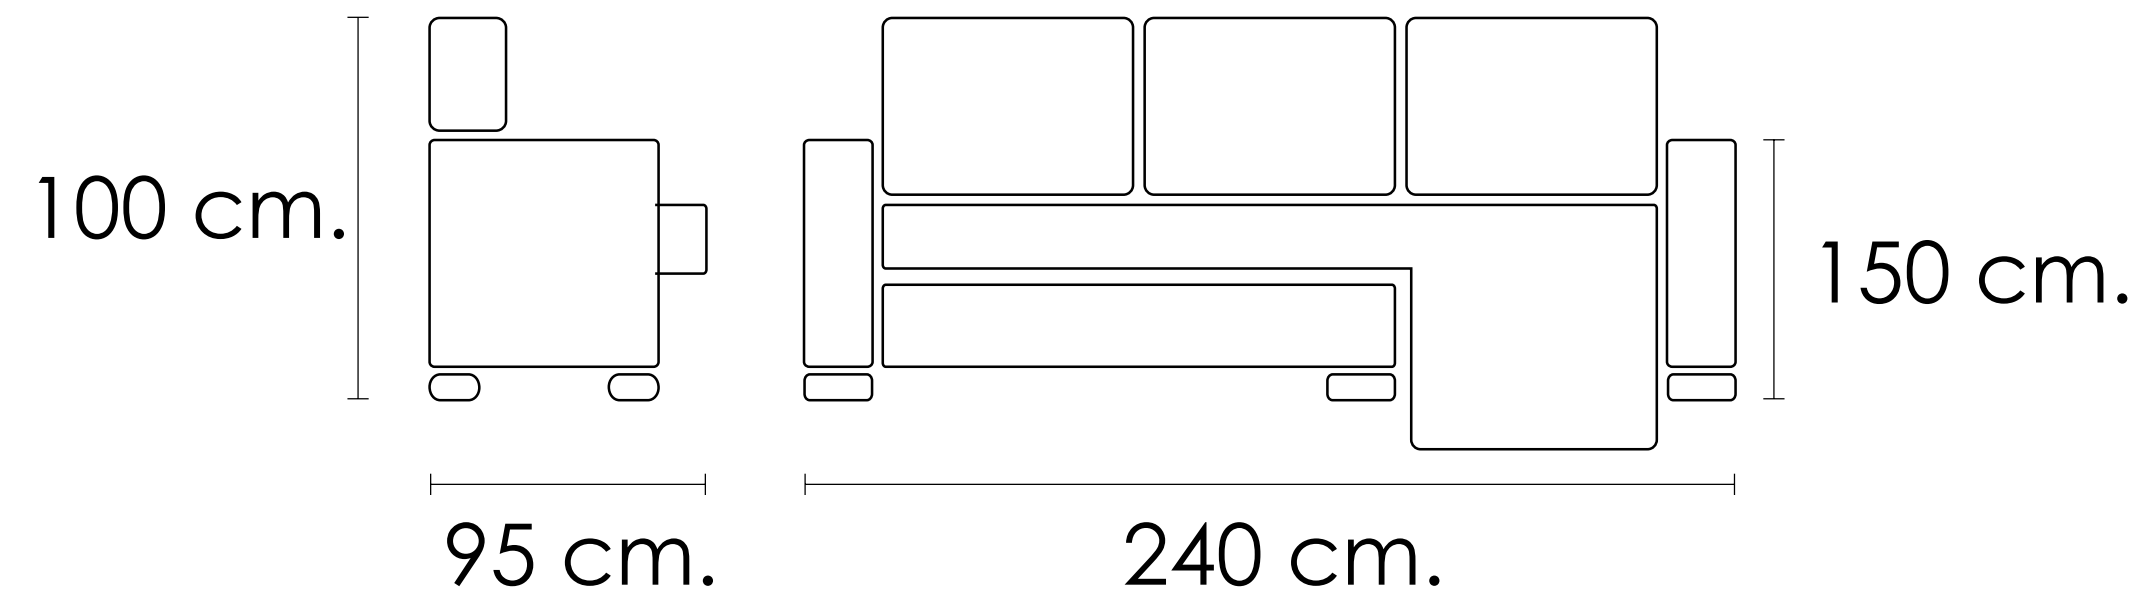

Chaiselongue