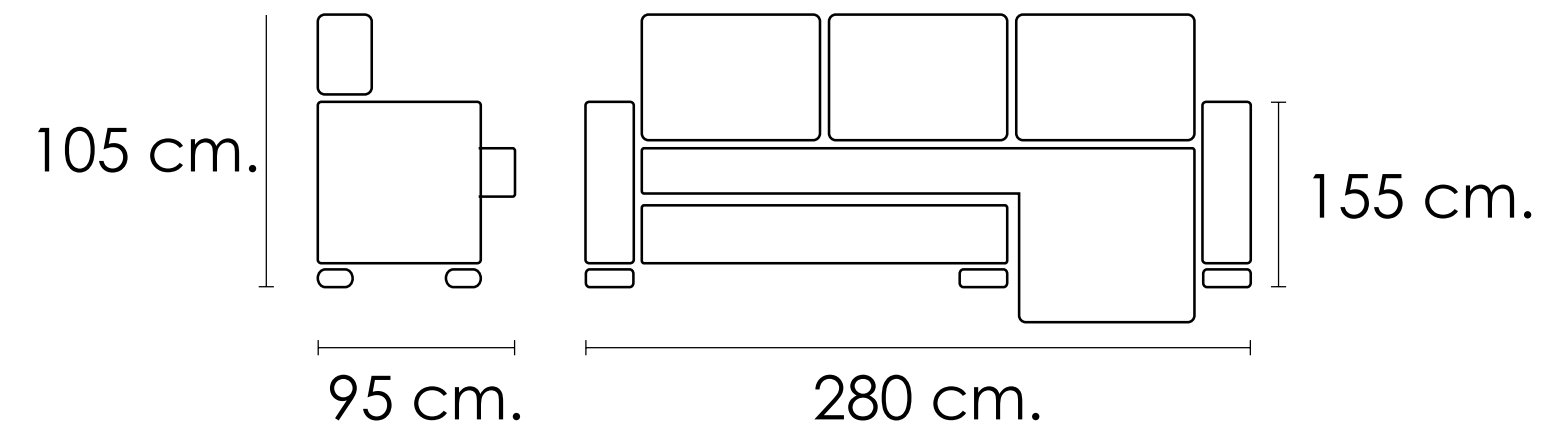

105x280x95-155cm

Chaise longue izquierda

Chaise longue derecha

[Volver a catálogos](#)

[Volver a tapicería](#)

[Índice catálogo](#)

Chaise longue

CARACTERÍSTICAS: