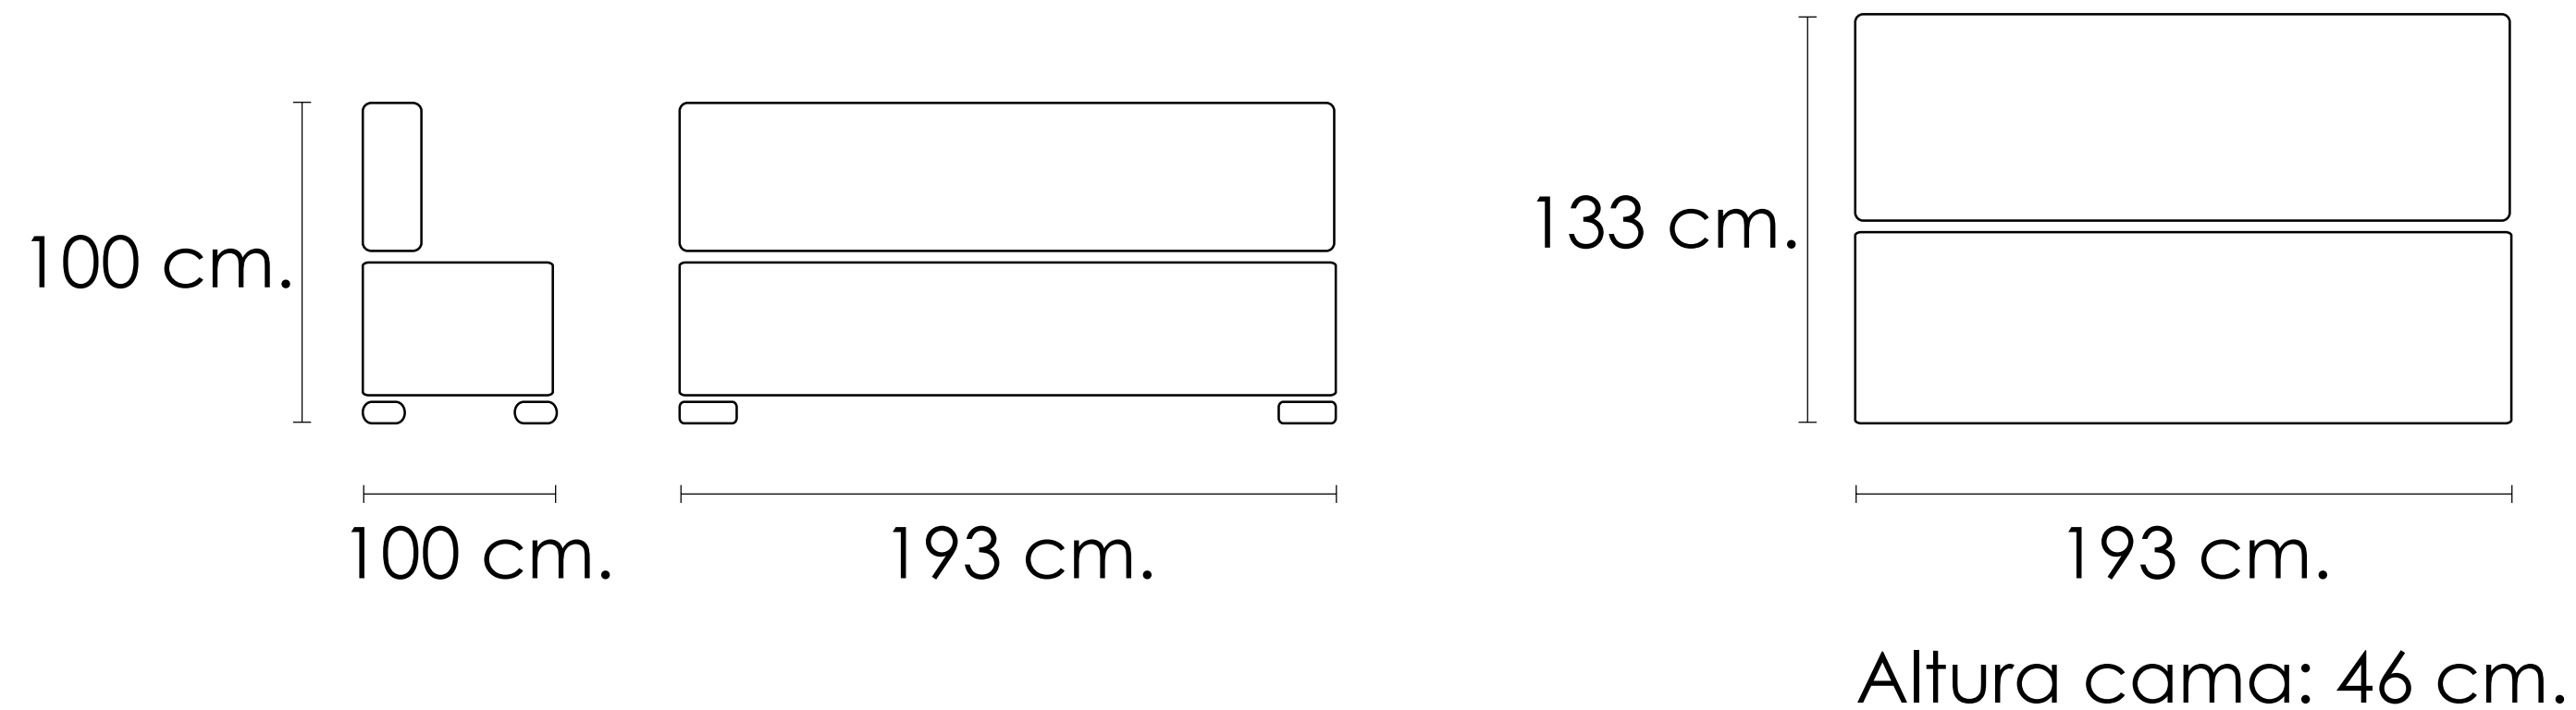

[Volver a tapicería](#)

[Índice catálogo](#)

Modelo Romeo

Choco

100x193x100cm

[Volver a catálogos](#)

[Volver a tapicería](#)

[Índice catálogo](#)