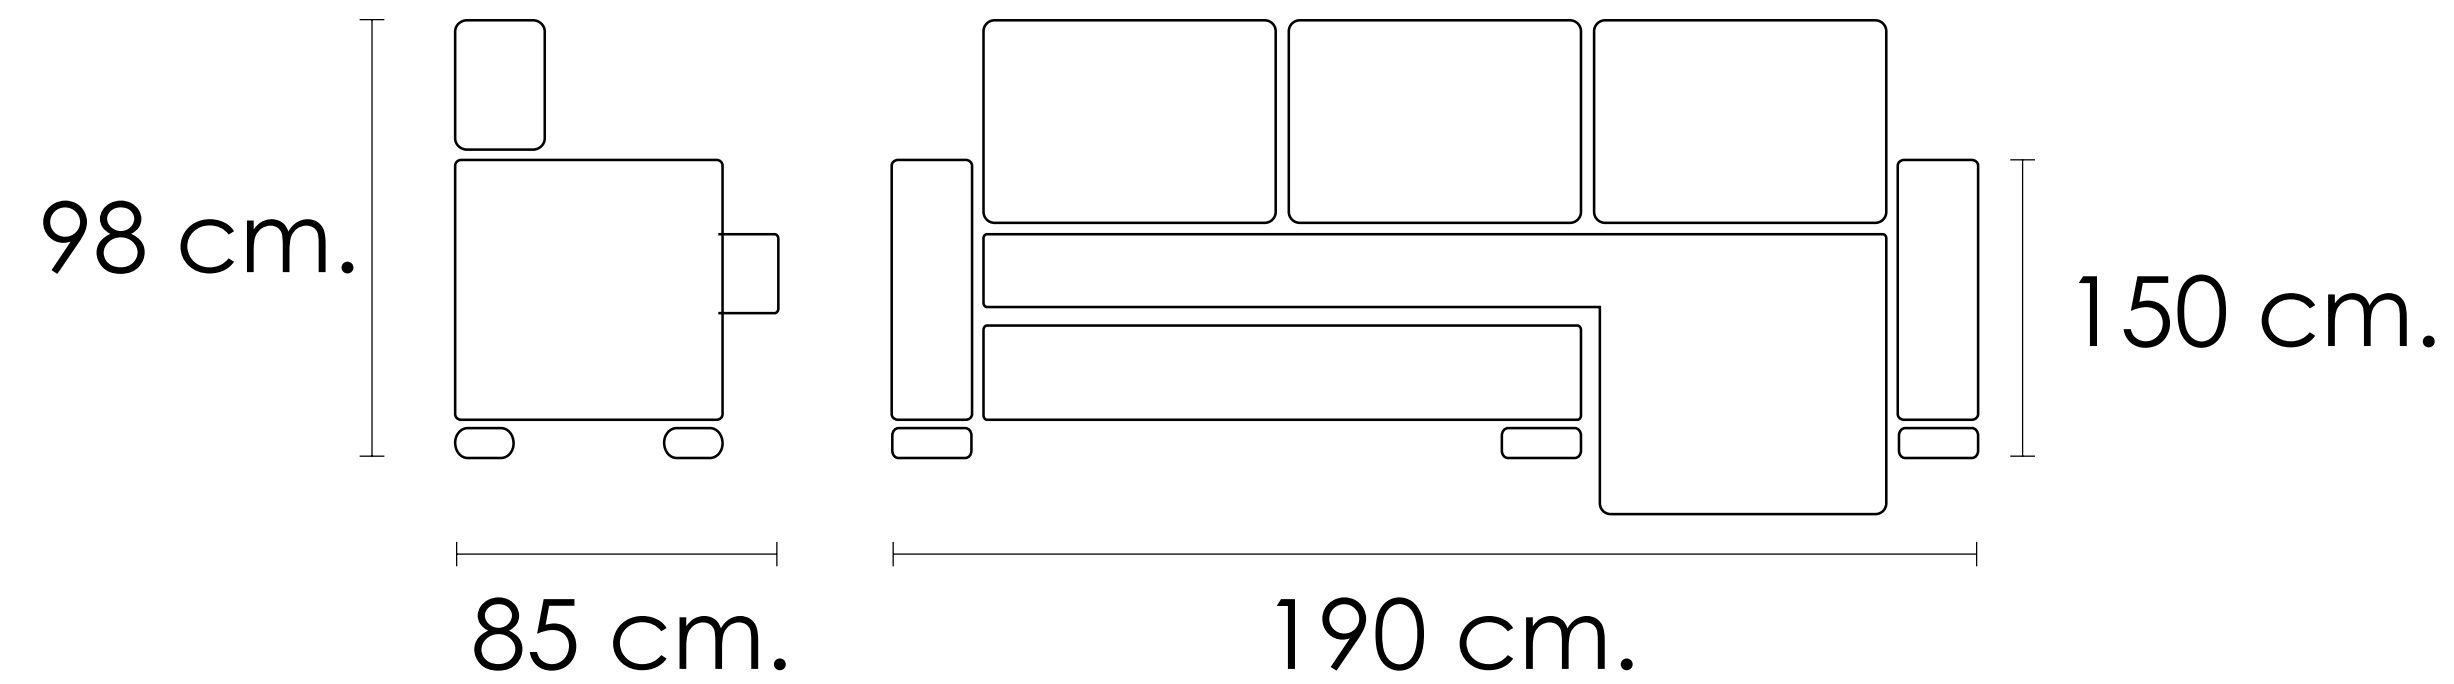

Chaise Longue