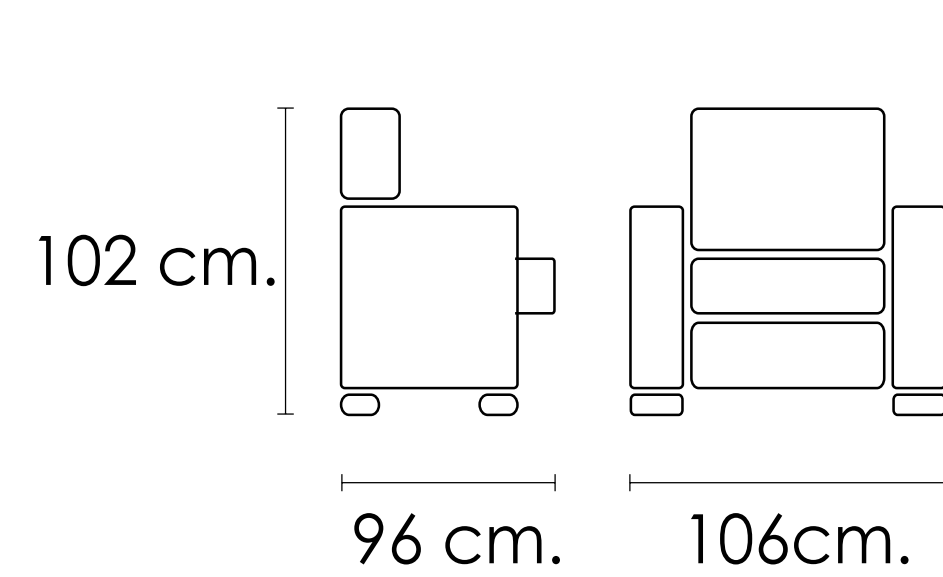

Plomo

102x106x96cm

[Volver a catálogos](#)

[Volver a tapicería](#)

[Índice catálogo](#)

CARACTERÍSTICAS

- Estructura de madera maciza de pino.
- Asientos espuma densidad 28 kg. suave con muelles ensacados.
- Mecanismo de apertura de palanca.