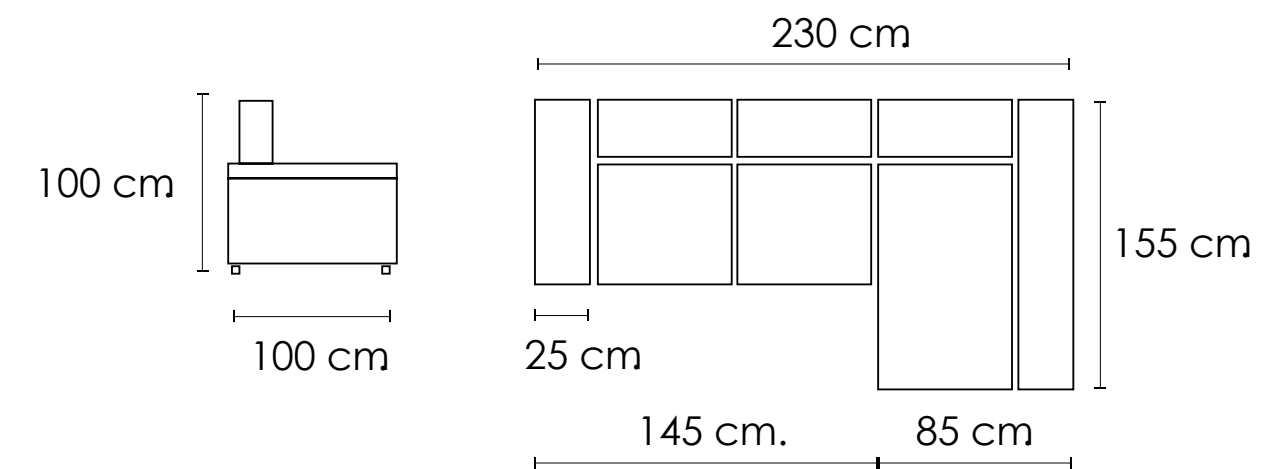

Chaise longue derecha

SHAISELONGUE (2,5 PLAZAS 165 CM.+SH 95 CM.)

Chaise longue izquierda

Chaise longue derecha

SHAISELONGUE (2 PLAZAS 145 CM.+SH 85 CM.)

Chaise longue izquierda

Chaise longue derecha

[Volver a catálogos](#)