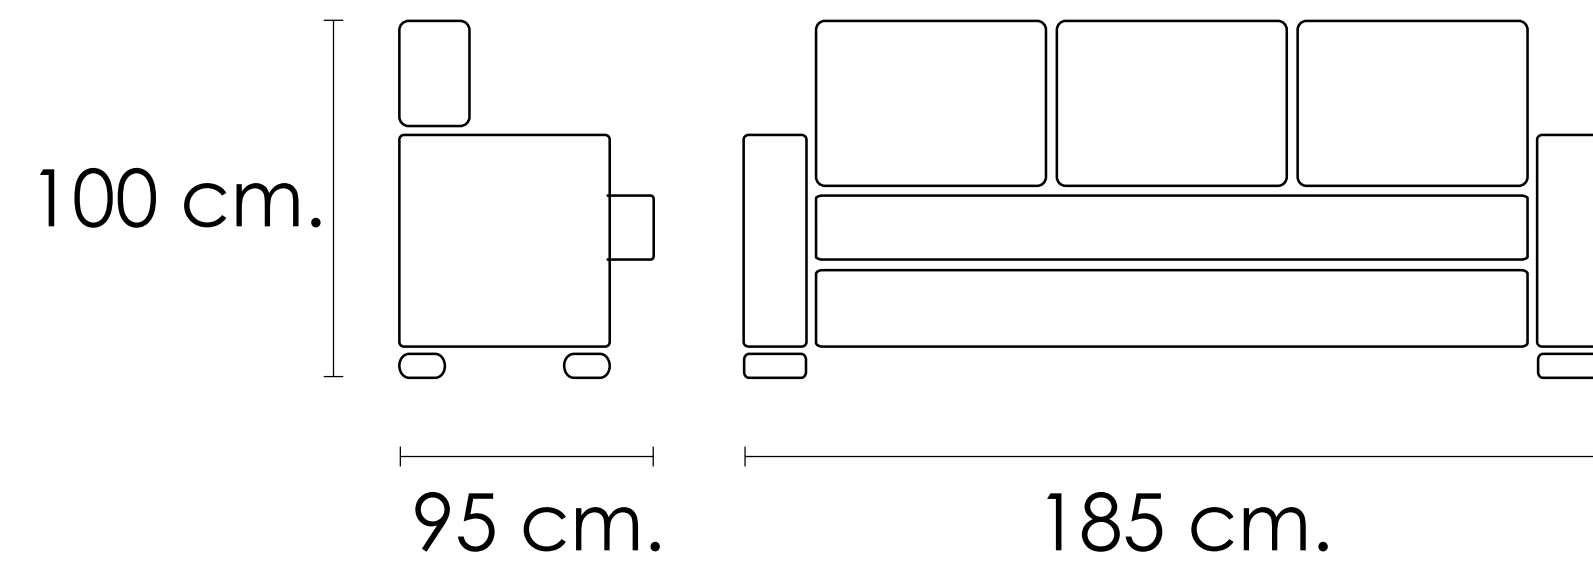

3 plazas

CARACTERÍSTICAS:

- Estructura de pino y aglomerado de 1ª calidad.
- Cincha elástica 60 mm.
- Cojines de asientos goma espuma densidad 25 kg. con fibra y labio.
- Respaldos mezcla de fibra y goma.
- Respaldos, brazos y cojines de asientos desenfundables.
- Patas delanteras metálicas.

TAPIZADO DISPONIBLES:

- NEVADA: 2-5-15-17.
- FUTUR: 1-2-6-24.
- MAGNOL: cemento, piedra, plomo y rojo.

Modelo Loren

Abraza