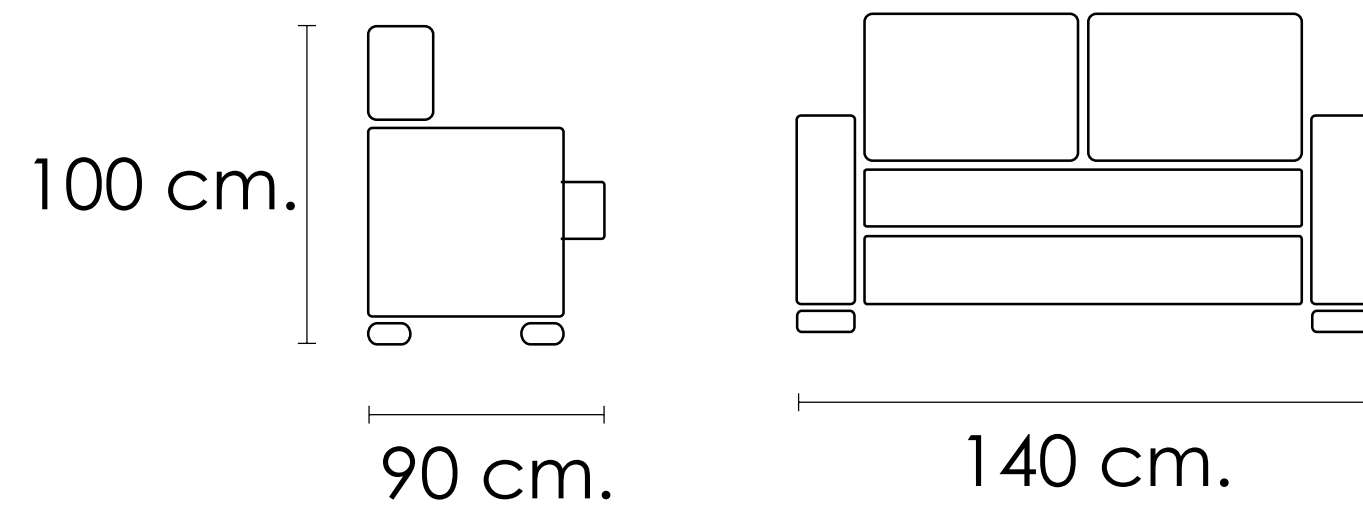

2 plazas

CARACTERÍSTICAS:

- Estructura de pino y aglomerado de 1ª calidad.
- Cincha elástica 60 mm.
- Cojines de asientos goma espuma densidad 25 kg. con fibra y labio.
- Respaldos mezcla de fibra y goma.
- Respaldos, brazos y cojines de asientos desenfundables.
- Patas delanteras de madera pintadas color wengué.
- Shaiselongue reversible.

TAPIZADO DISPONIBLES:

- NEVADA: 2-5-15-17.
- FUTUR: 1-2-6-24.
- MAGNOL: cemento, piedra, plomo y rojo.

TAPIZADO EN STOCK:

- NEVADA: 2 y 17

Modelo Bruselas

Abraza