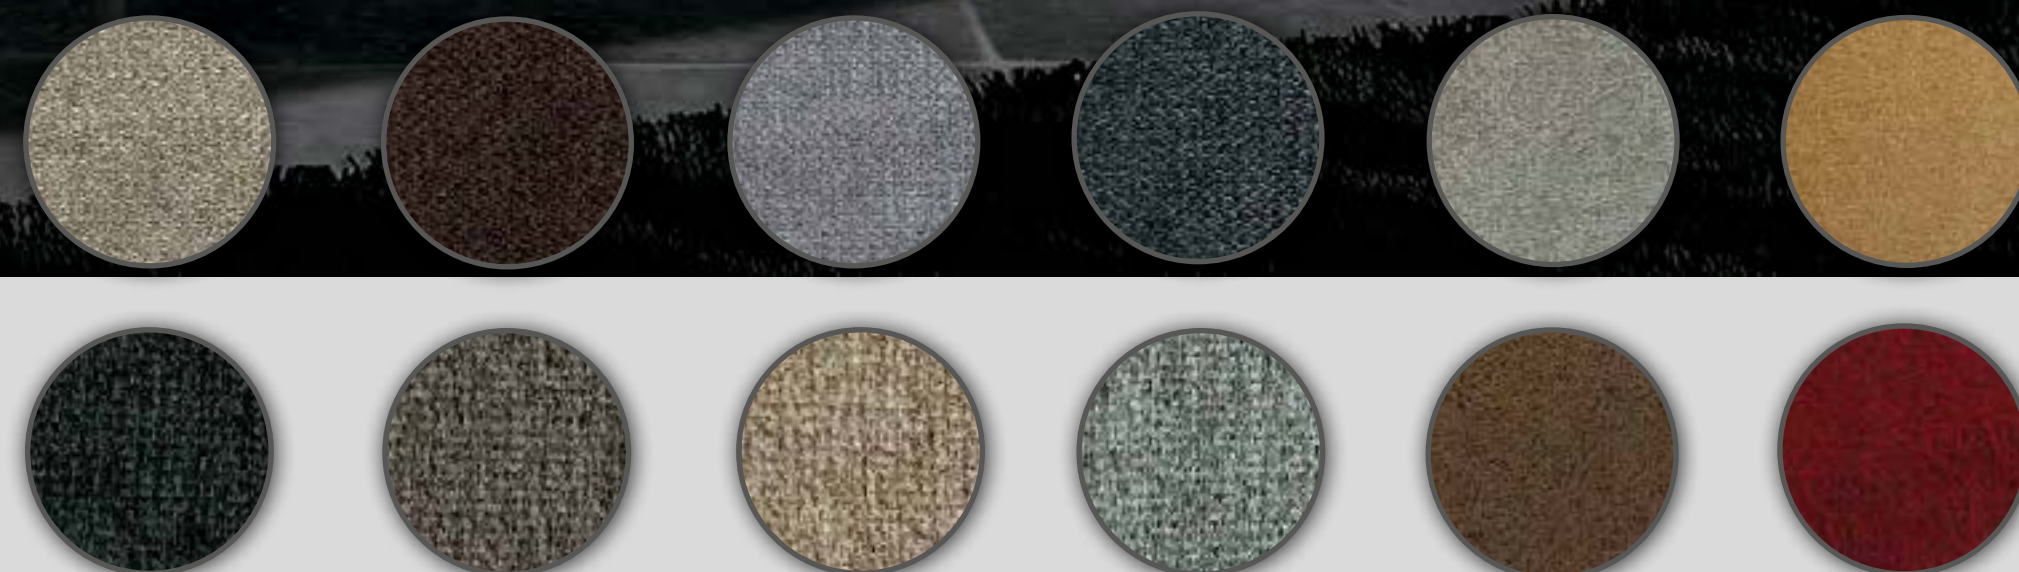

Modelo Beatriz

Futur 24

105x280x95-155cm

Chaise longue izquierda

Chaise longue derecha

[Volver a catálogos](#)

[Volver a tapicería](#)

[Índice catálogo](#)