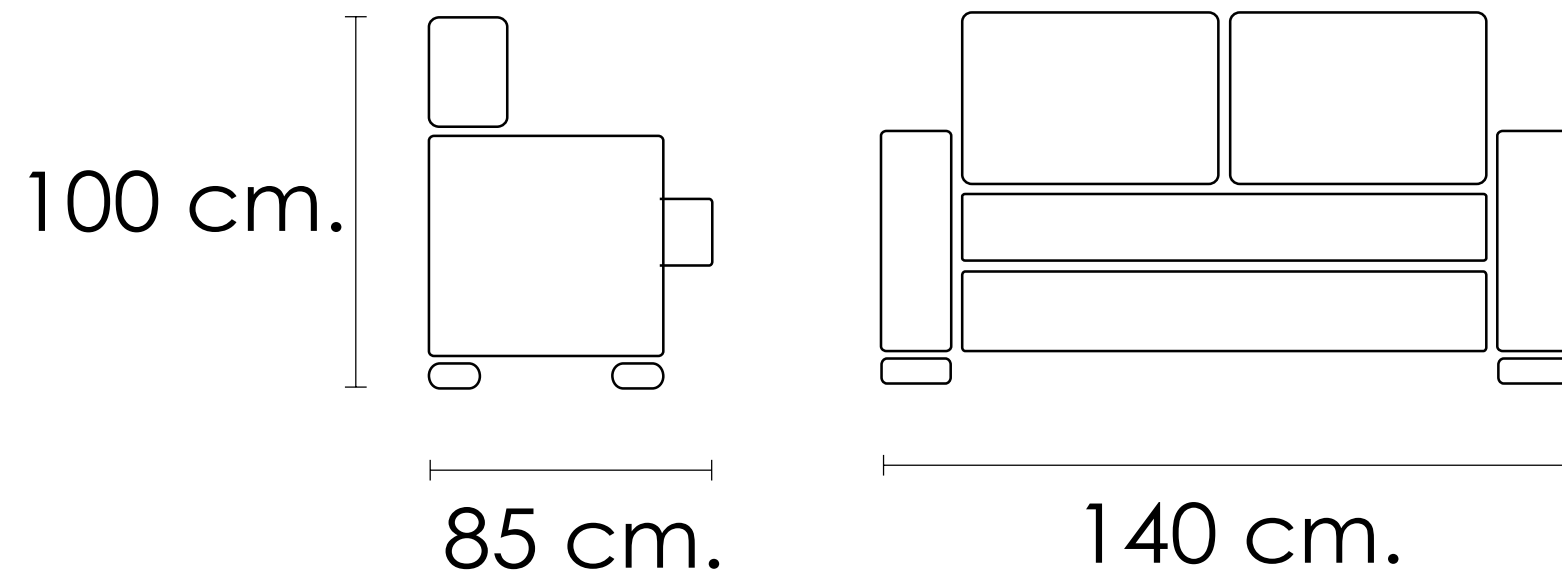

2 plazas

CARACTERÍSTICAS:

- Es estructura de pino y aglomerado de 1ª calidad.
- Cincha asiento 80 mm. 50% y cincha respaldo 60 mm. 60%.
- Cojines de asientos goma espuma densidad 25 kg. suave.
- Respaldos y baxos de goma espuma picada.
- Respaldos, baxos y cojines de asientos desenfundables.
- Patas delanteras de madera, pintadas color plomo.

TAPIZADO DISPONIBLES:

- DANUBIO: antracita, cuero, camel, camel-cuero.
- NEVADA: 2-5-15-17.
- FUTUR: 1-2-6-24.
- MAGNOL: cemento, piedra, plomo y rojo.

TAPIZADO EN STOCK:

- NEVADA: 17

Modelo Rubén

Abraza