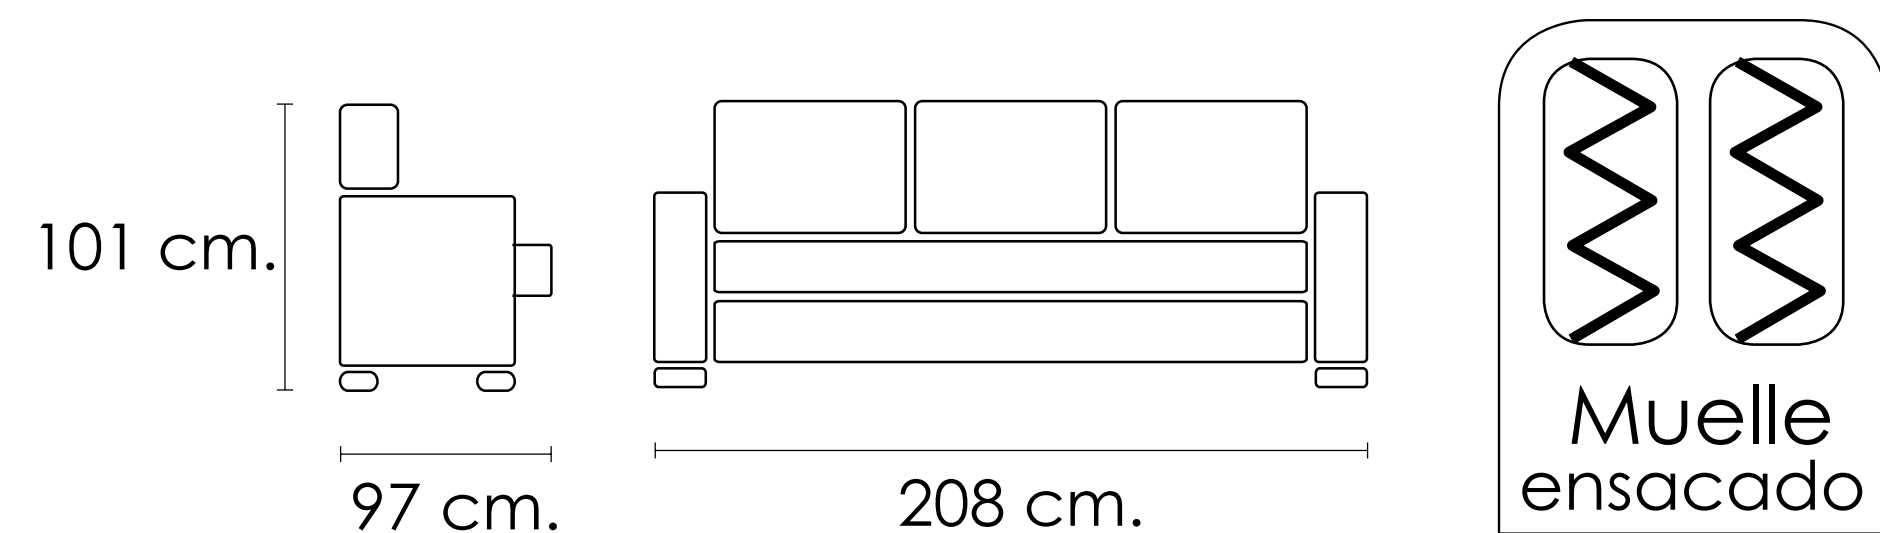

[Índice catálogo](#)

Sofá 3 plazas Madrid

Marengo

101x208x97cm

[Volver a catálogos](#)

[Volver a tapicería](#)

[Índice catálogo](#)

CARACTERÍSTICAS