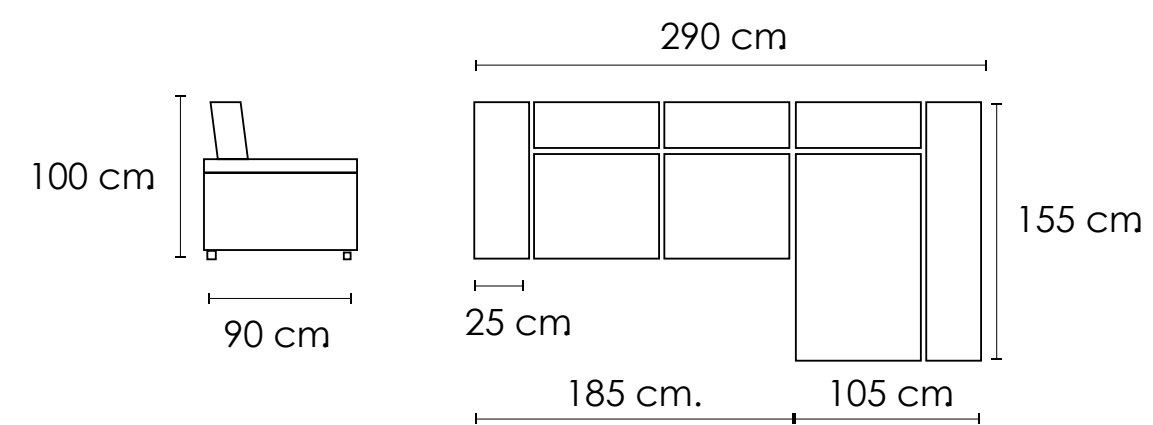

SHAISELONGUE (3 PLAZAS 185 CM.+SH 105 CM.)

Chaise longue izquierda

Chaise longue derecha

SHAISELONGUE (2,5 PLAZAS 165 CM.+SH 95 CM.)

Chaise longue izquierda

Chaise longue derecha

SHAISELONGUE (2 PLAZAS 145 CM.+SH 85 CM.)