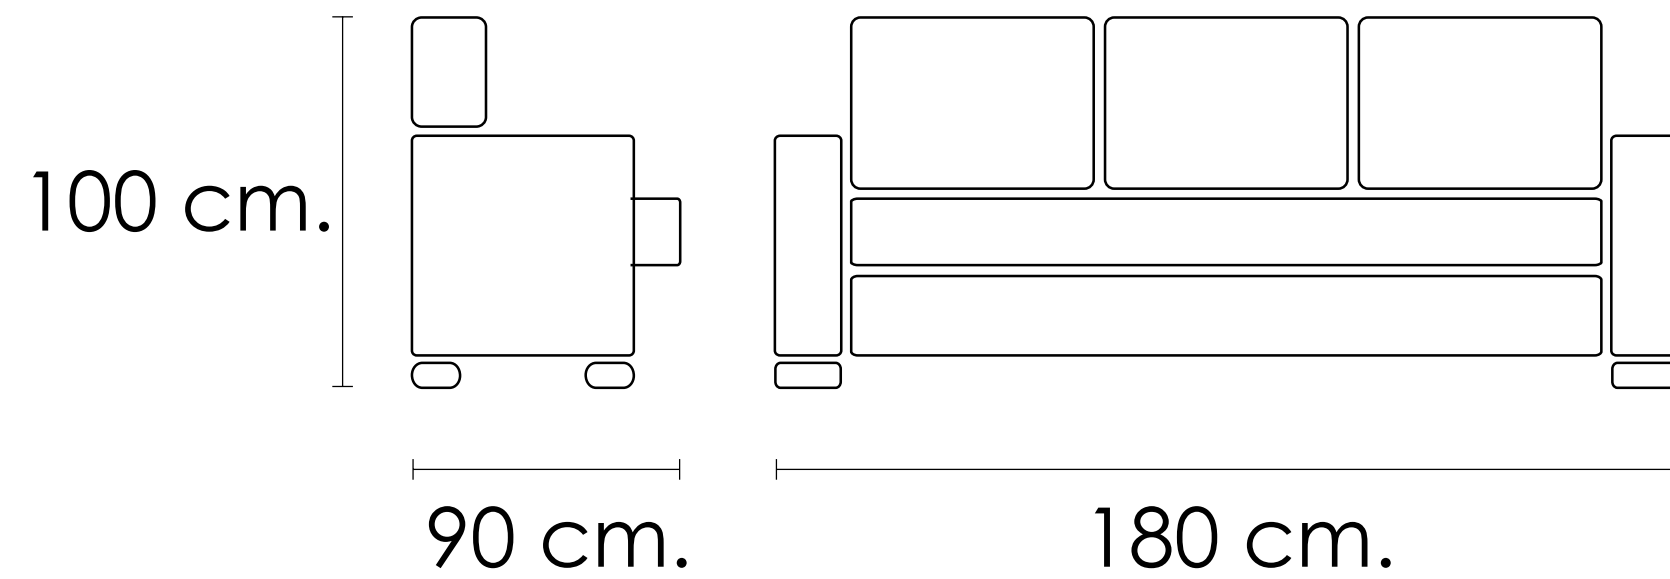

3 plazas

CARACTERÍSTICAS:

- Estructura de pino y aglomerado de 1º calidad.
- Cincha elástica 60 mm.
- Cojines de asientos goma espuma densidad 25 kg. con fibra y labio.
- Respaldos mezcla de fibra y goma.
- Respaldos, brazos y cojines de asientos desenfundables.
- Patas delanteras de madera pintadas color wengué.
- Shaiselongue reversible.

TAPIZADO DISPONIBLES:

- NEVADA: 2-5-15-17.
- FUTUR: 1-2-6-24.
- MAGNOL: cemento, piedra, plomo y rojo.

TAPIZADO EN STOCK:

- NEVADA: 2 y 17

Modelo Bruselas

Abraza