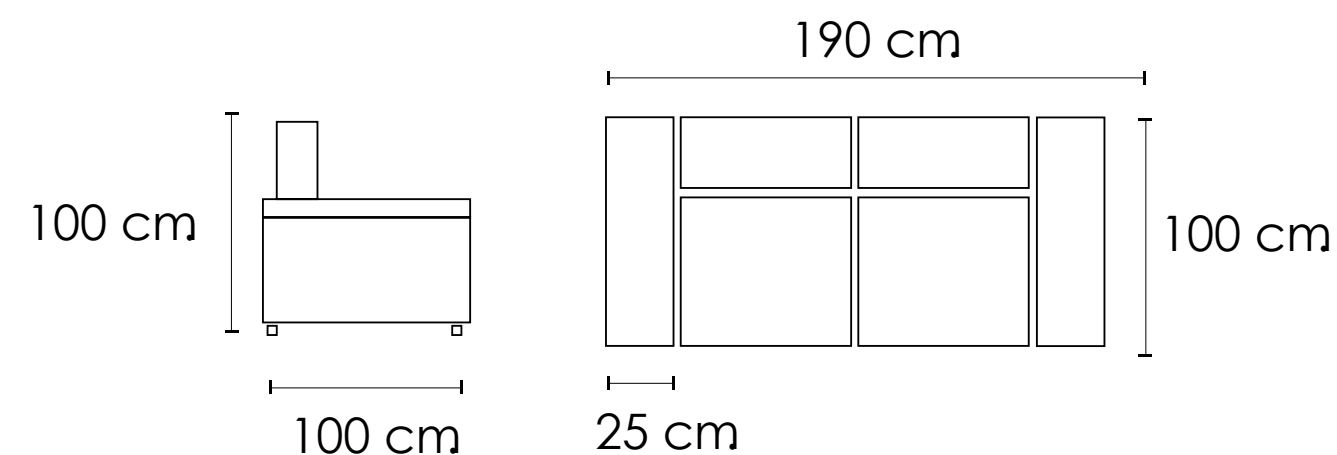

Chaise longue izquierda

Chaise longue derecha

Minerva 2 asientos

SOFÁ 3 PLAZAS

SOFÁ 2,50 PLAZAS

SOFÁ 2 PLAZAS

Minerva 3 asientos

SOFÁ 3 PLAZAS 3 ASIENTOS 290 CM.
(3 PLAZAS C/BRAZO 185CM. + 1 PLAZA C/BRAZO 105 CM.)

SOFÁ 3 PLAZAS 3 ASIENTOS 260 CM.

SOFÁ 3 PLAZAS 3 ASIENTOS 230 CM.

[Volver a catálogos](#)

[Volver a tapicería](#)

[Índice catálogo](#)

Minerva Chaise longue

SHAISELONGUE (3 PLAZAS 185 CM.+SH 105 CM.)

Chaise longue izquierda