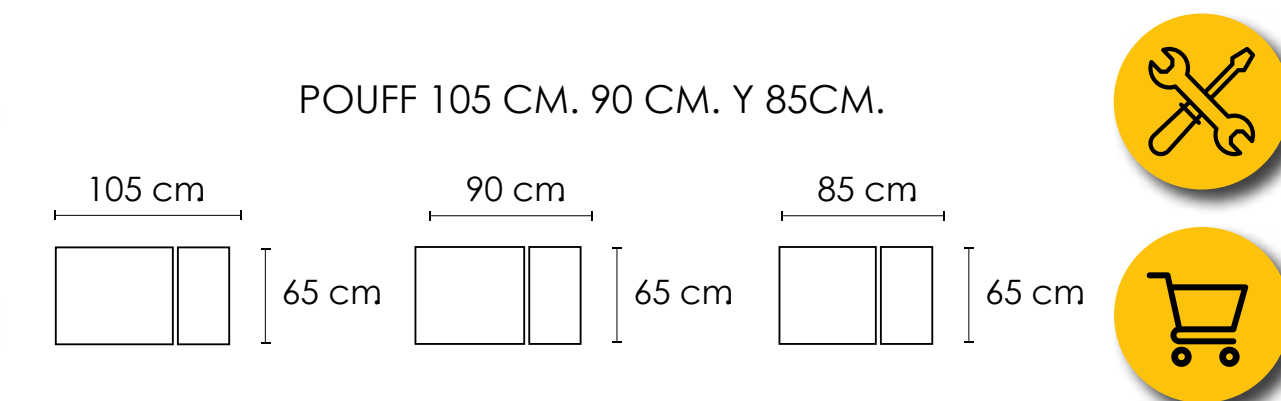

Denix 3 asientos

[Volver a catálogos](#)

[Volver a tapicería](#)

[Índice catálogo](#)