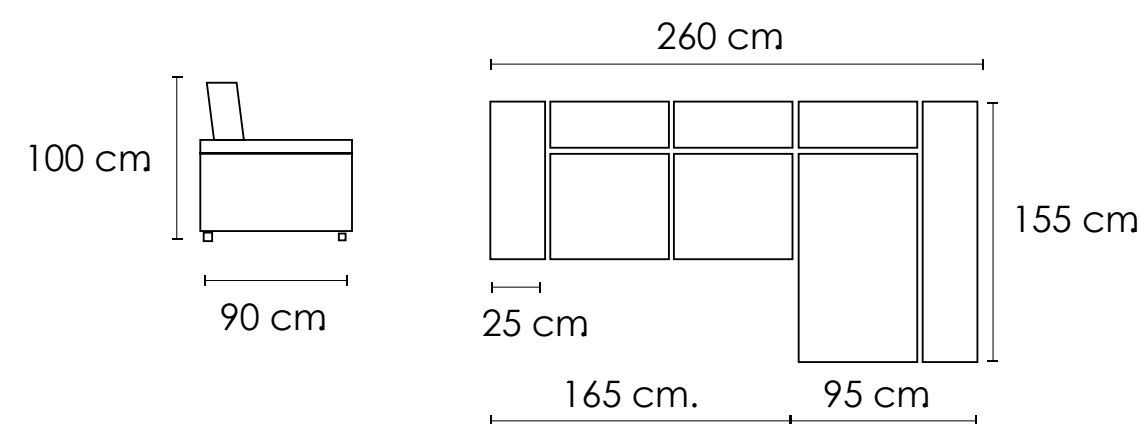

SHAISELONGUE (3 PLAZAS 185 CM.+SH 105 CM.)

Chaise longue izquierda

Chaise longue derecha

SHAISELONGUE (2,5 PLAZAS 165 CM.+SH 95 CM.)

Chaise longue izquierda

Chaise longue derecha

SHAISELONGUE (2 PLAZAS 145 CM.+SH 85 CM.)