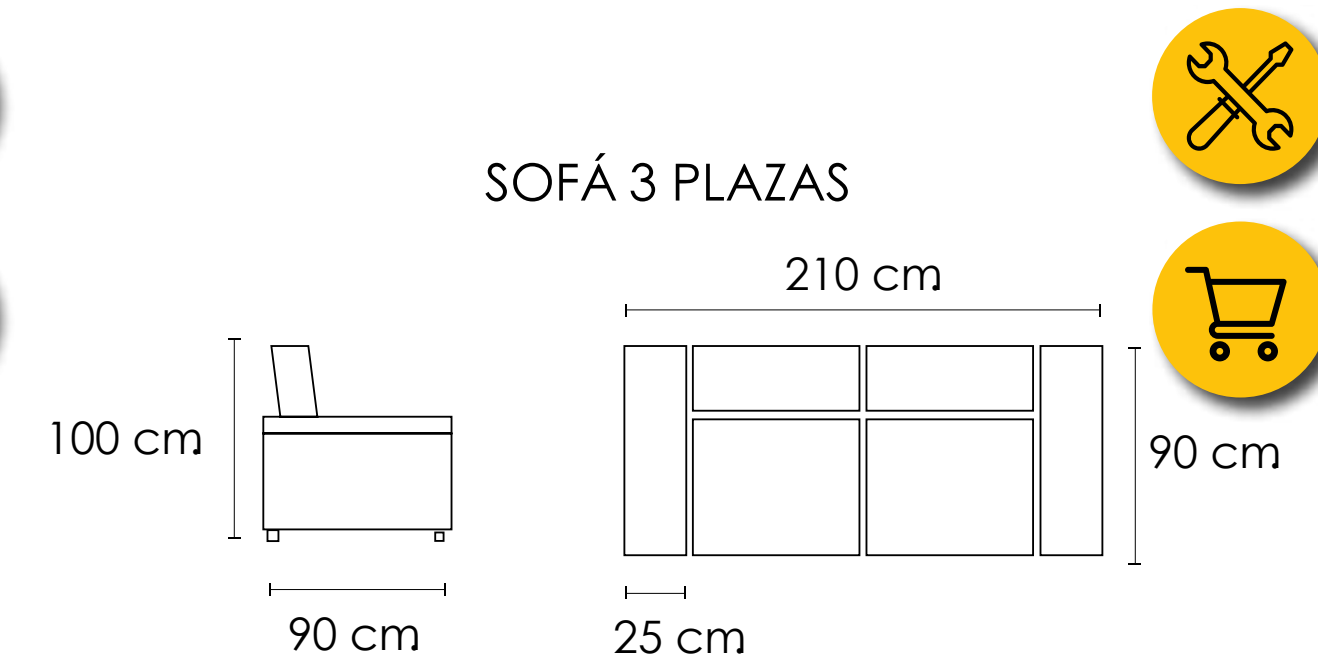

Denix 2 asientos