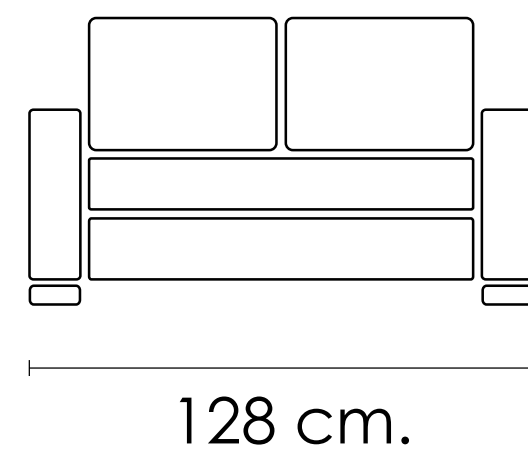

Sofá 2 plazas Siberia