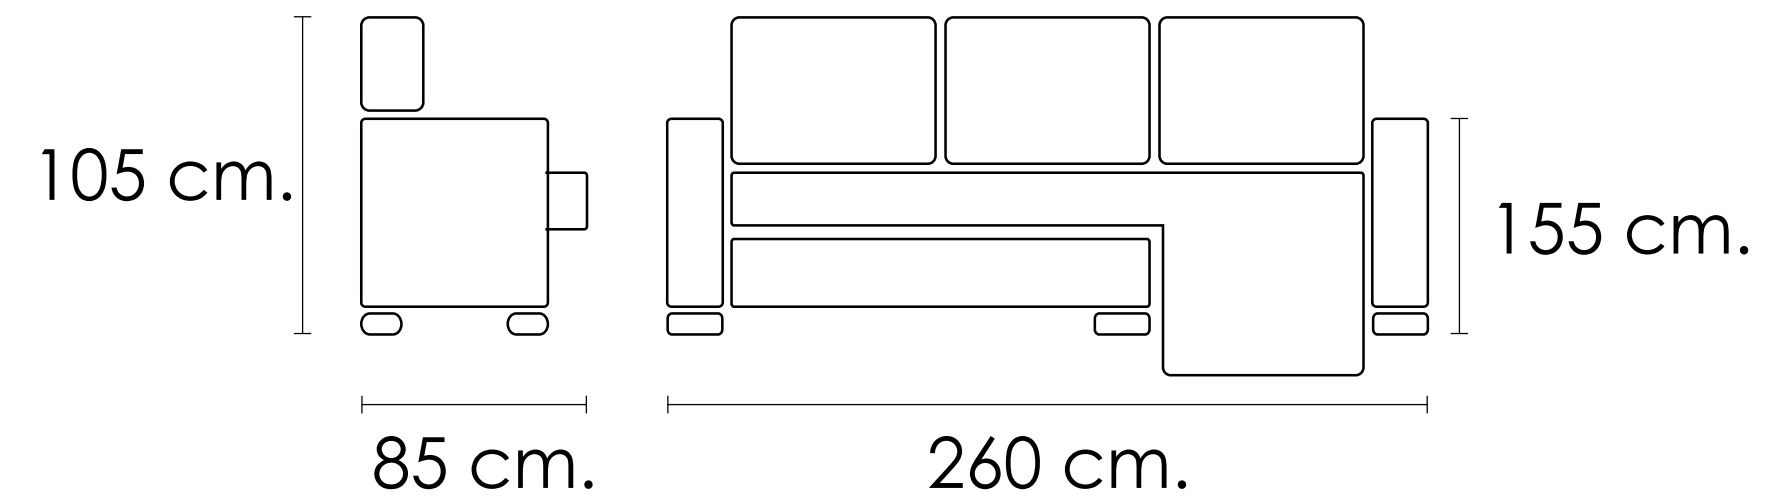

Chaise longue