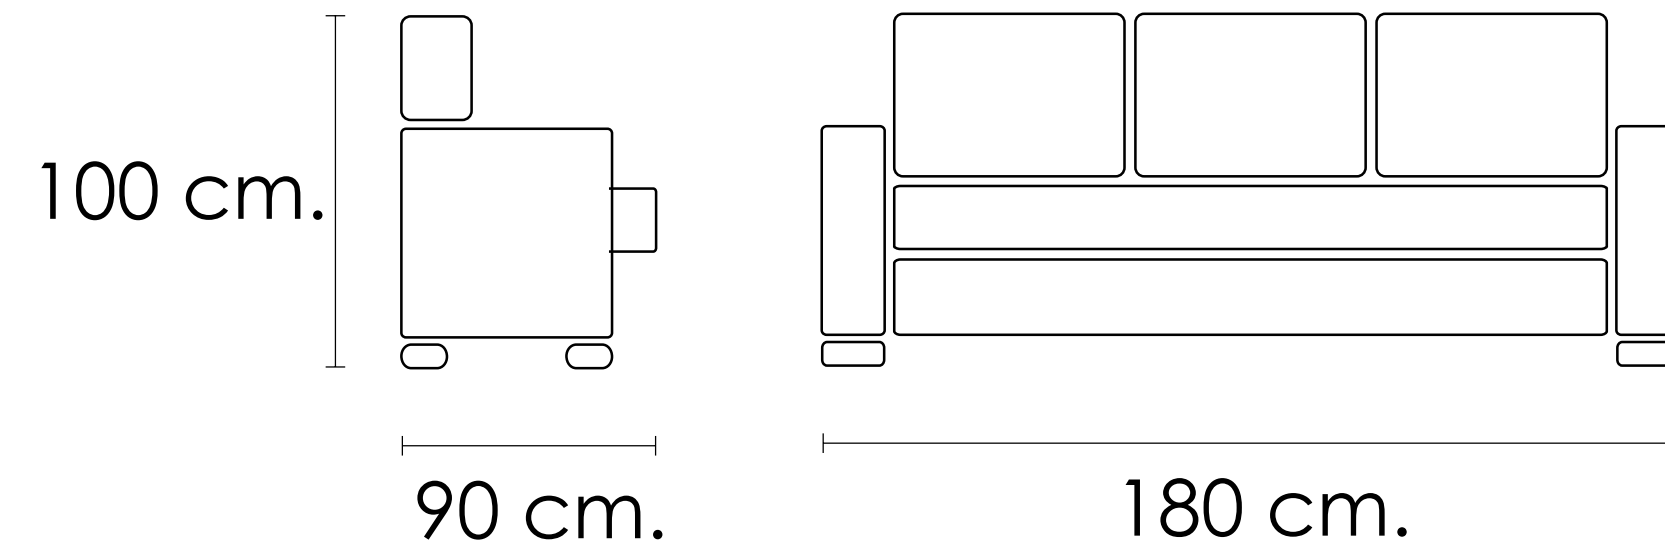

3 plazas

CARACTERÍSTICAS:

- Estructura de pino y aglomerado de 1ª calidad.
- Cincha elástica 60 mm.
- Cojines de asientos goma espuma densidad 25 kg. con fibra y labio.
- Respaldos mezcla de fibra y goma.
- Respaldos, brazos y cojines de asientos desenfundables.
- Patas delanteras metálicas.
- Shaiselongue reversible.

TAPIZADO DISPONIBLES:

- NEVADA: 2-5-15-17.
- FUTUR: 1-2-6-24.
- MAGNOL: cemento, piedra, plomo y rojo.

Modelo Gante

Abraza