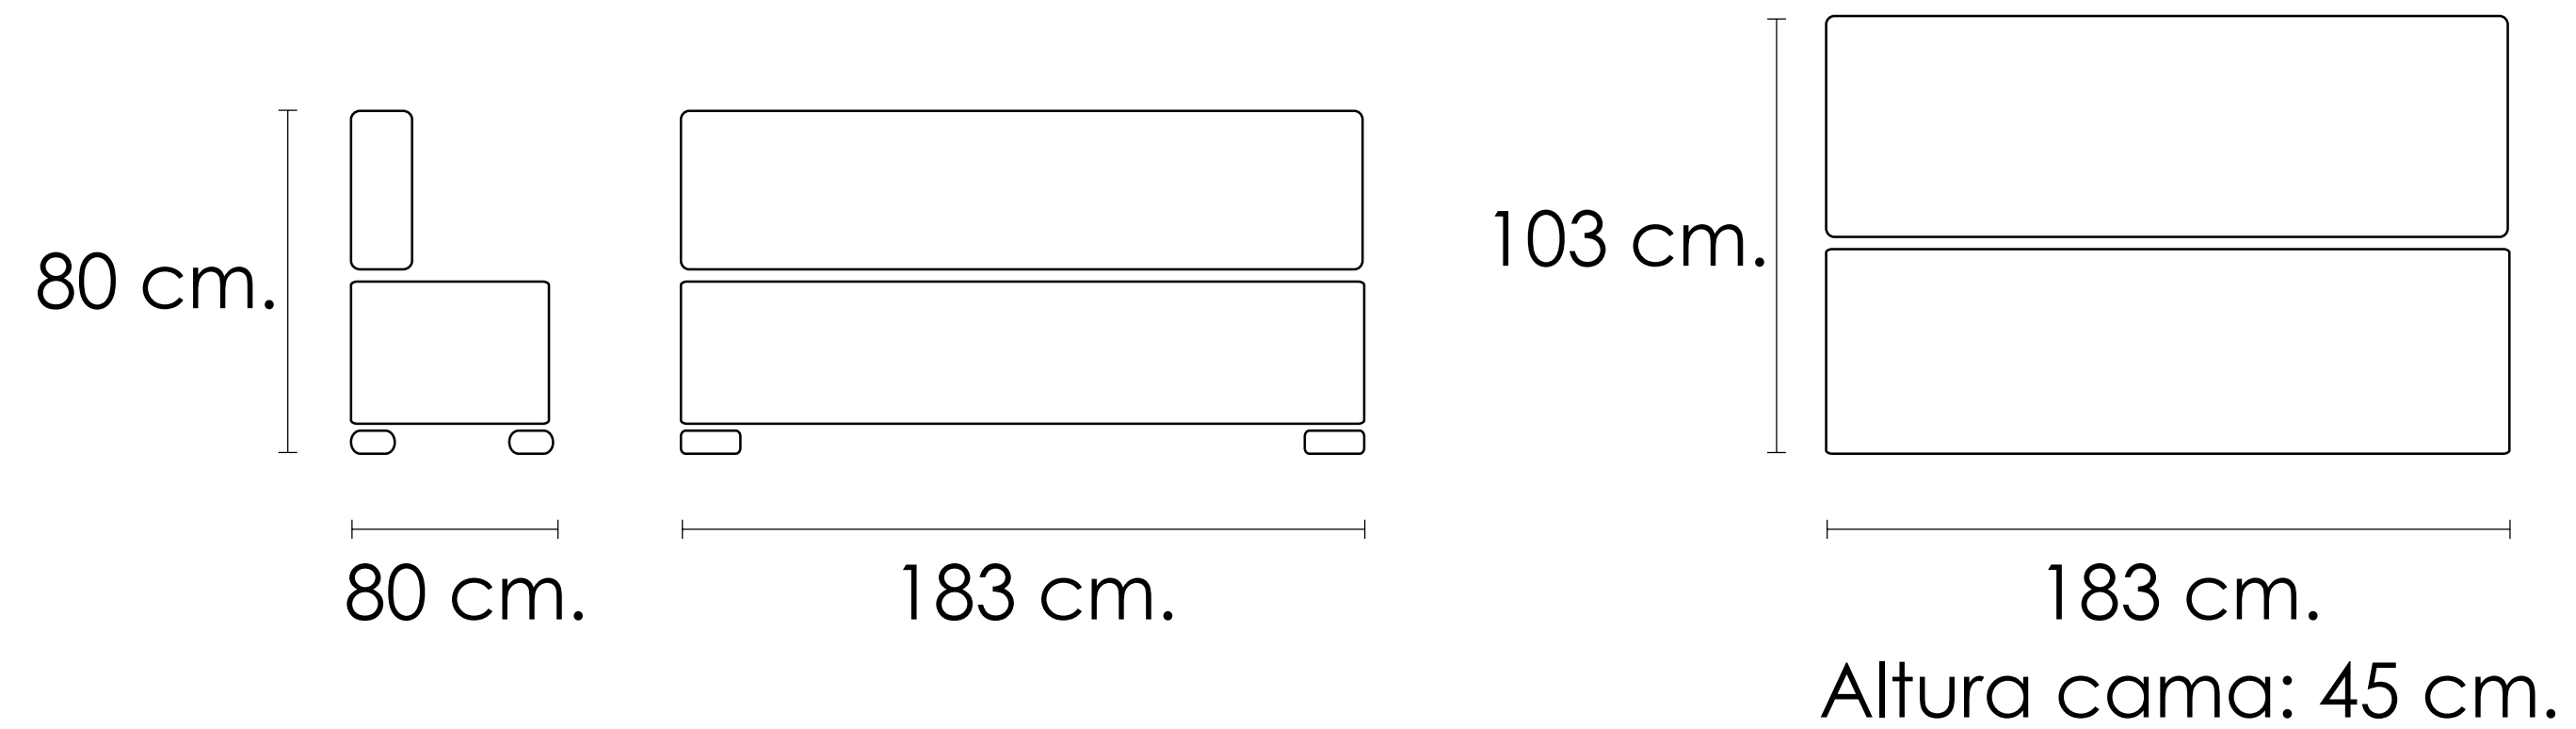

CARACTERISTICAS:

- Armazón de madera.
- Relleno de espuma.
- Sistema apertura clic-clac.
- Patas cromadas.

TAPIZADO EN STOCK:

- Tela. Colores: beig y gris.