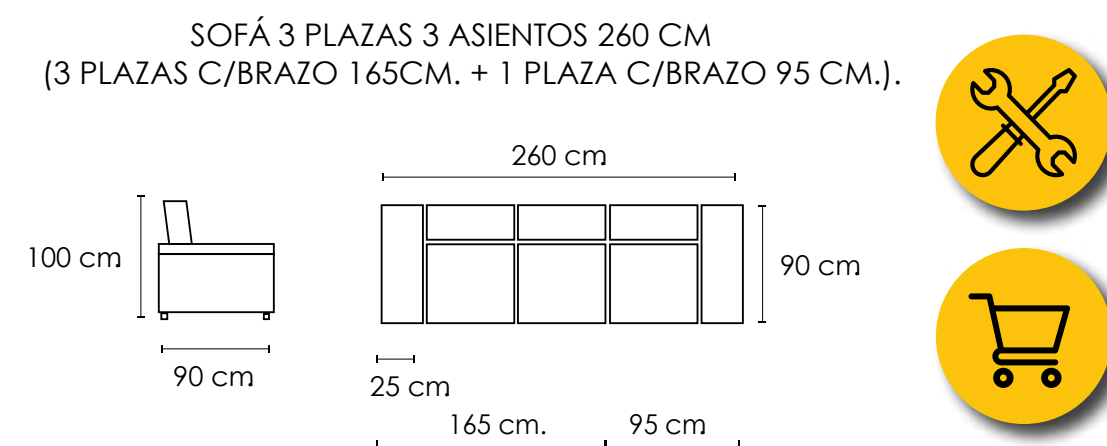

Denix 3 asientos

[Volver a catálogos](#)

[Volver a tapicería](#)

[Índice catálogo](#)