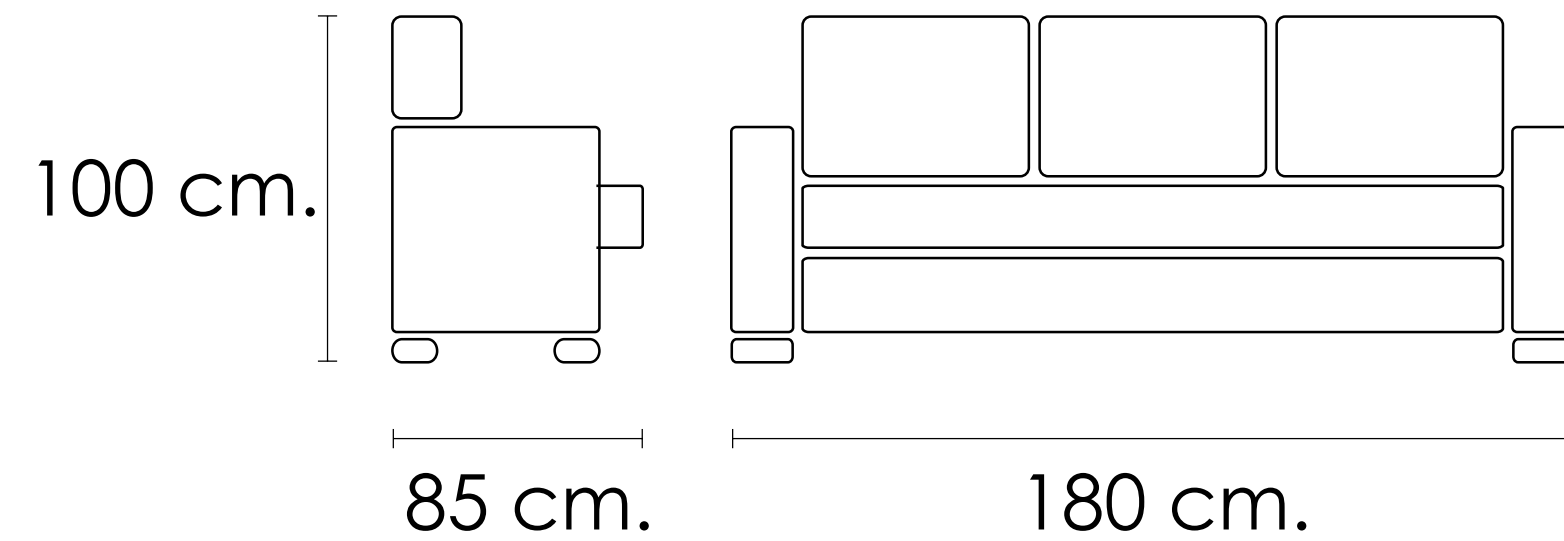

3 plazas

CARACTERÍSTICAS:

- Es estructura de pino y aglomerado de 1ª calidad.
- Cincha asiento 80 mm. 50% y cincha respaldo 60 mm. 60%.
- Cojines de asientos goma espuma densidad 25 kg. suave.
- Respaldos y bazos de goma espuma picada.
- Respaldos, bazos y cojines de asientos desenfundables.
- Patas delanteras de madera, pintadas color plomo.

TAPIZADO DISPONIBLES:

- DANUBIO: antracita, cuero, camel, camel-cuero.
- NEVADA: 2-5-15-17.
- FUTUR: 1-2-6-24.
- MAGNOL: cemento, piedra, plomo y rojo.

TAPIZADO EN STOCK:

- NEVADA: 17

Modelo Rubén

Abraza