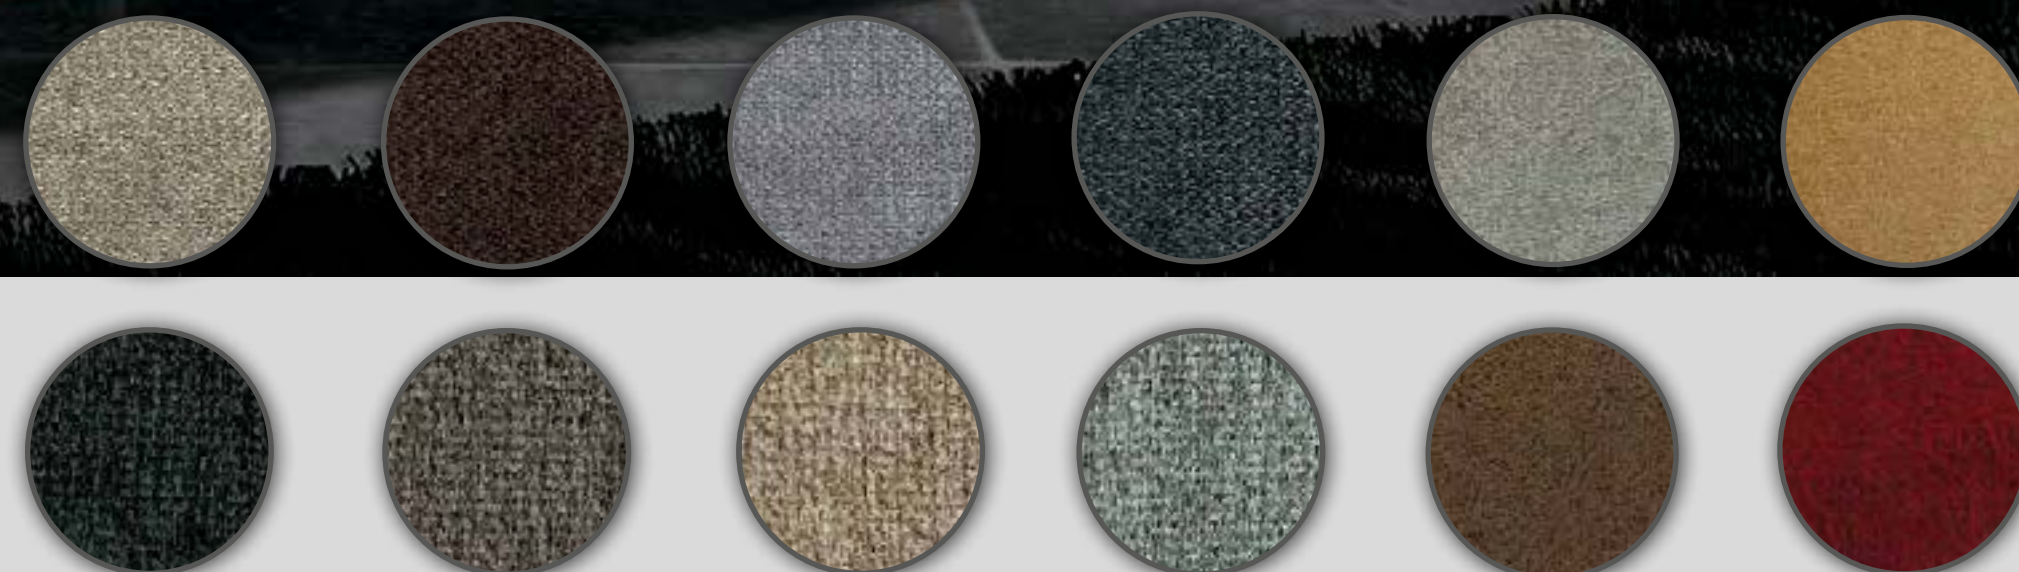

Modelo Beatriz

Rojo

105x280x95-155cm

Chaise longue izquierda

Chaise longue derecha

[Volver a catálogos](#)

[Volver a tapicería](#)

[Índice catálogo](#)