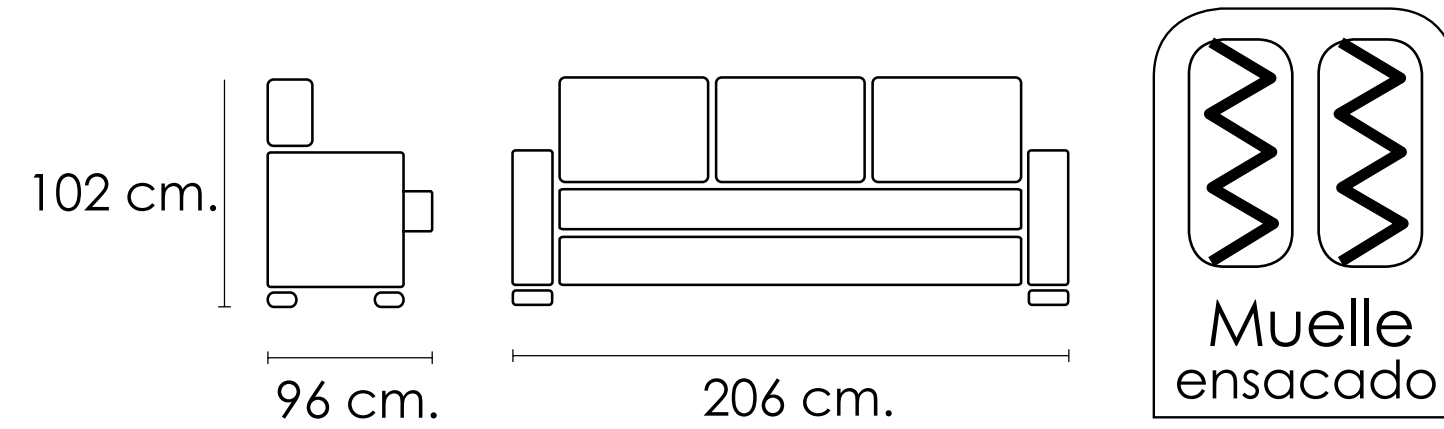

CARACTERÍSTICAS

- Estructura de madera maciza de pino.
- Asientos espuma densidad 28 kg. suave con muelles ensacados.
- Mecanismo de apertura de palanca.
- Sofá 3 plazas con asientos laterales relax y asiento central fijo.