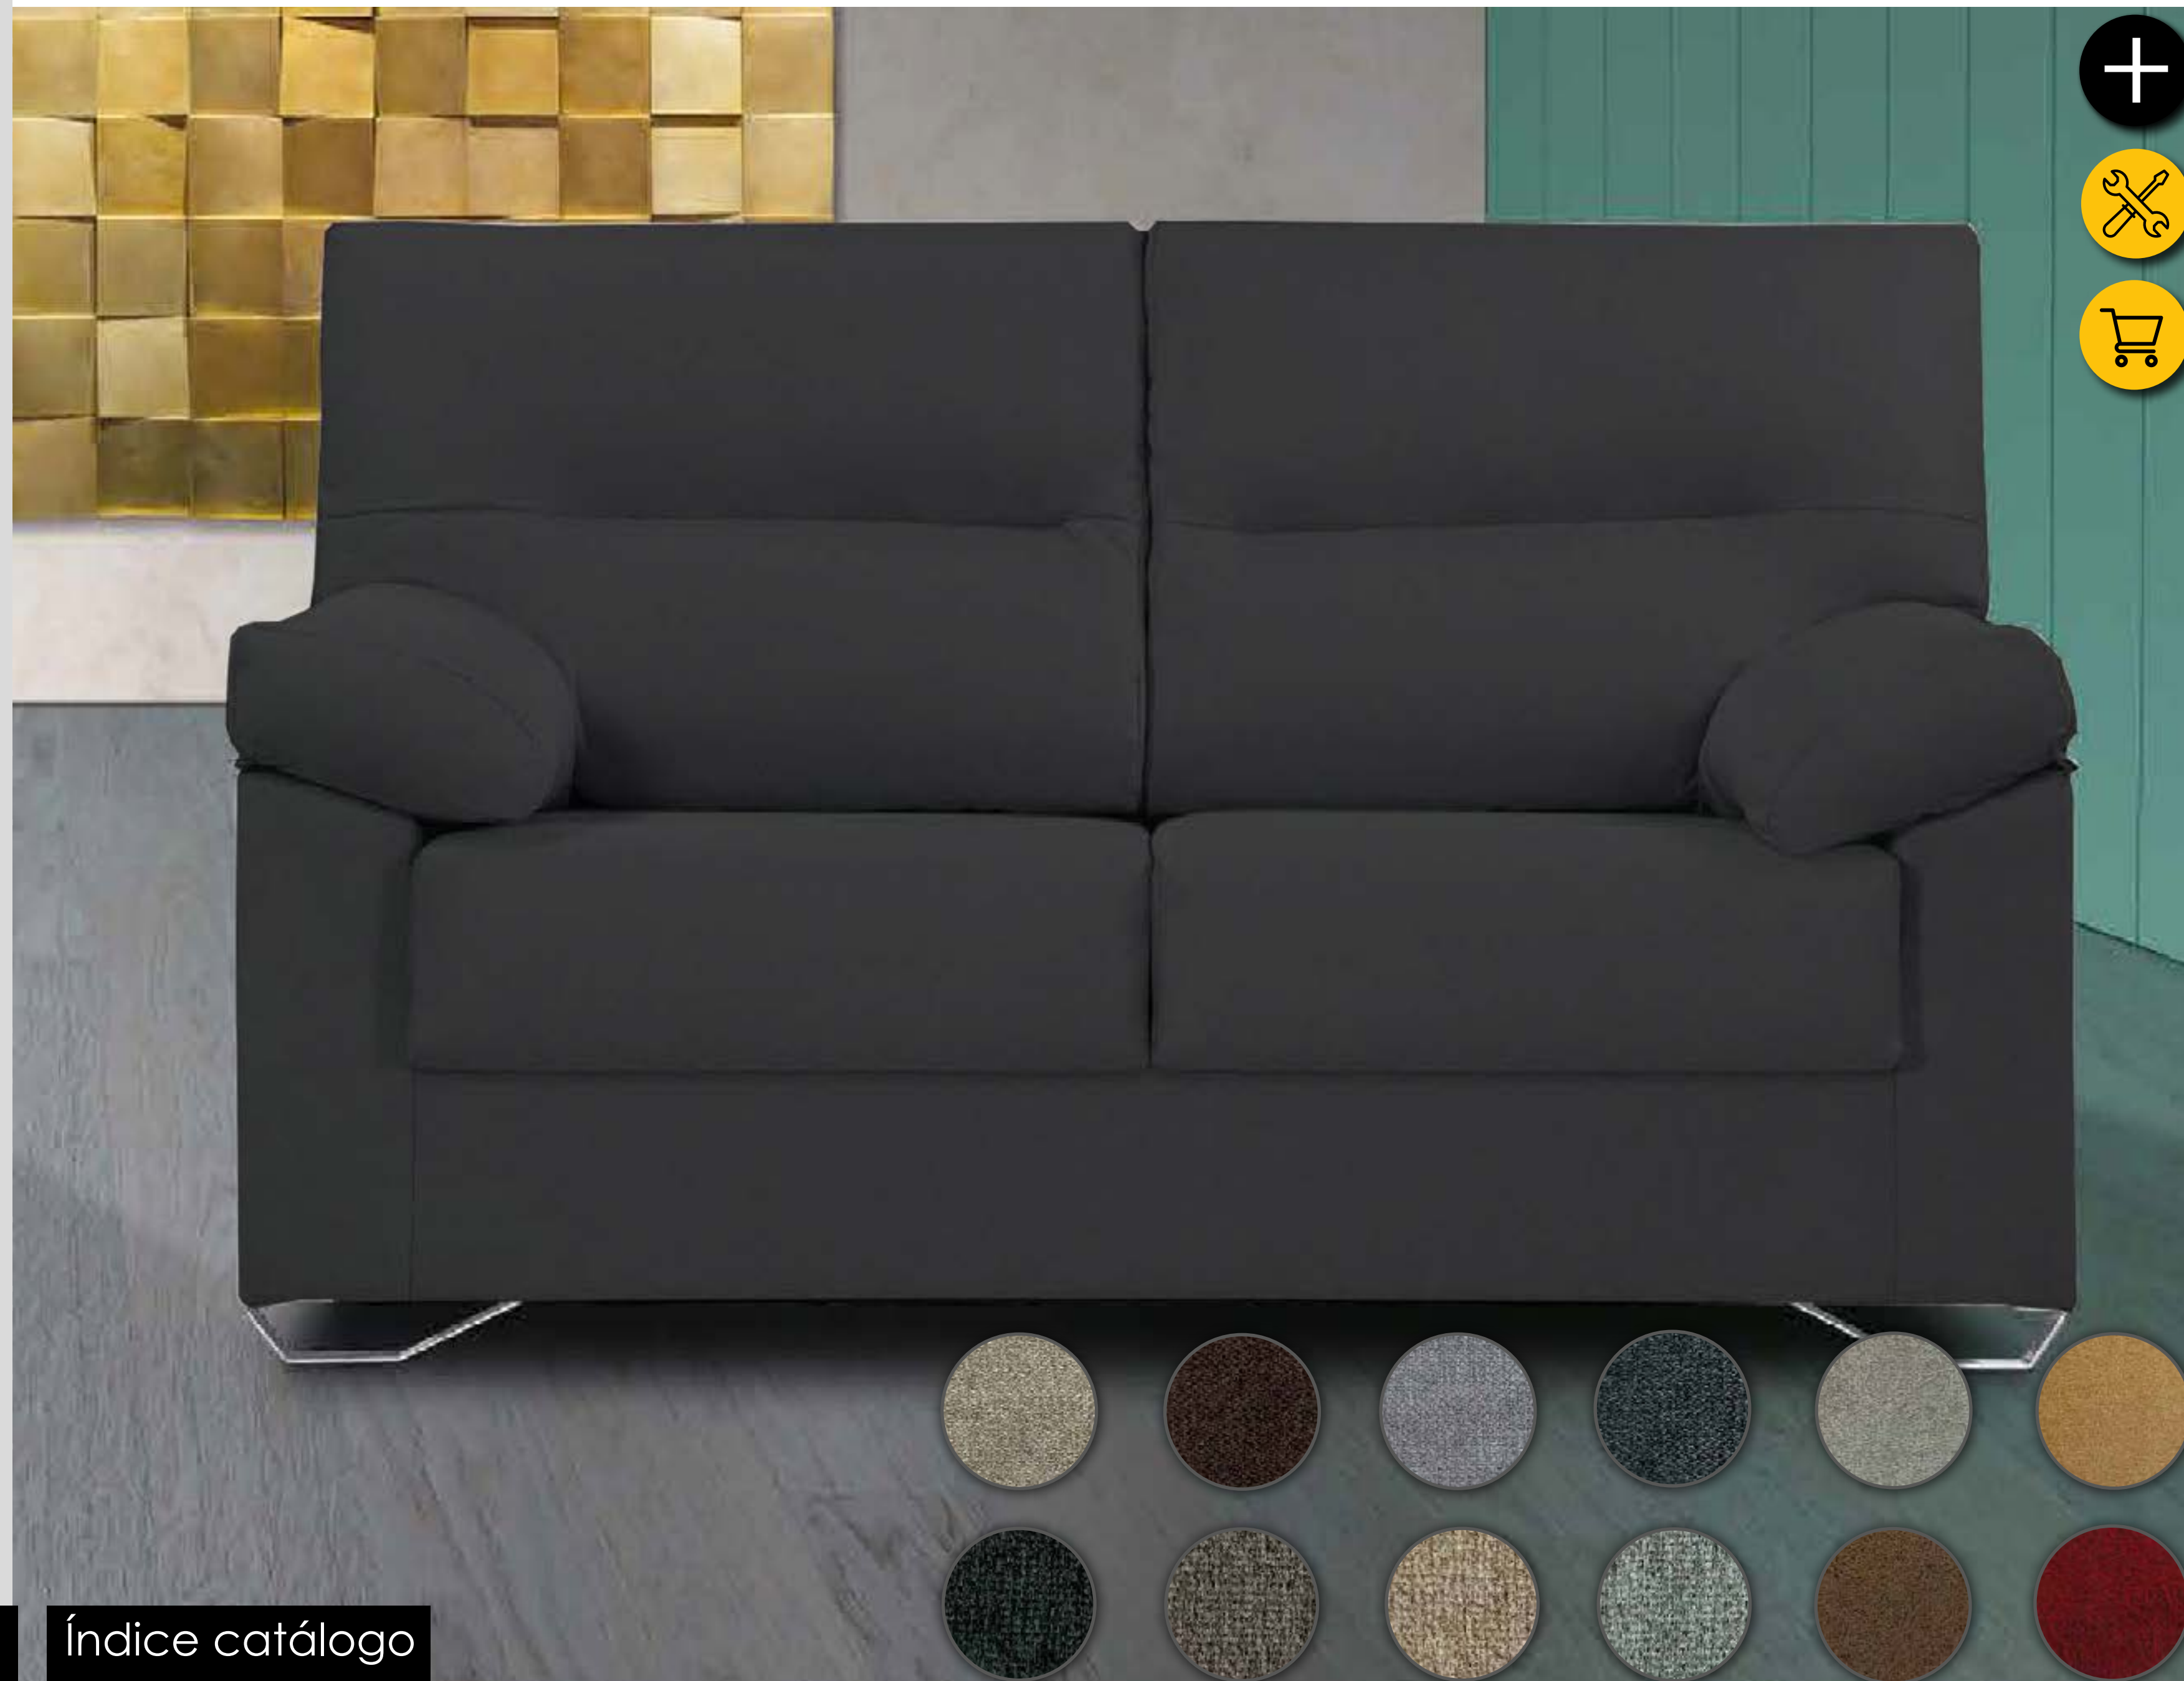

Modelo Loren

Futur 1

100x185x95cm

3 plazas

[Volver a catálogos](#)

[Volver a tapicería](#)

[Índice catálogo](#)

Modelo Loren