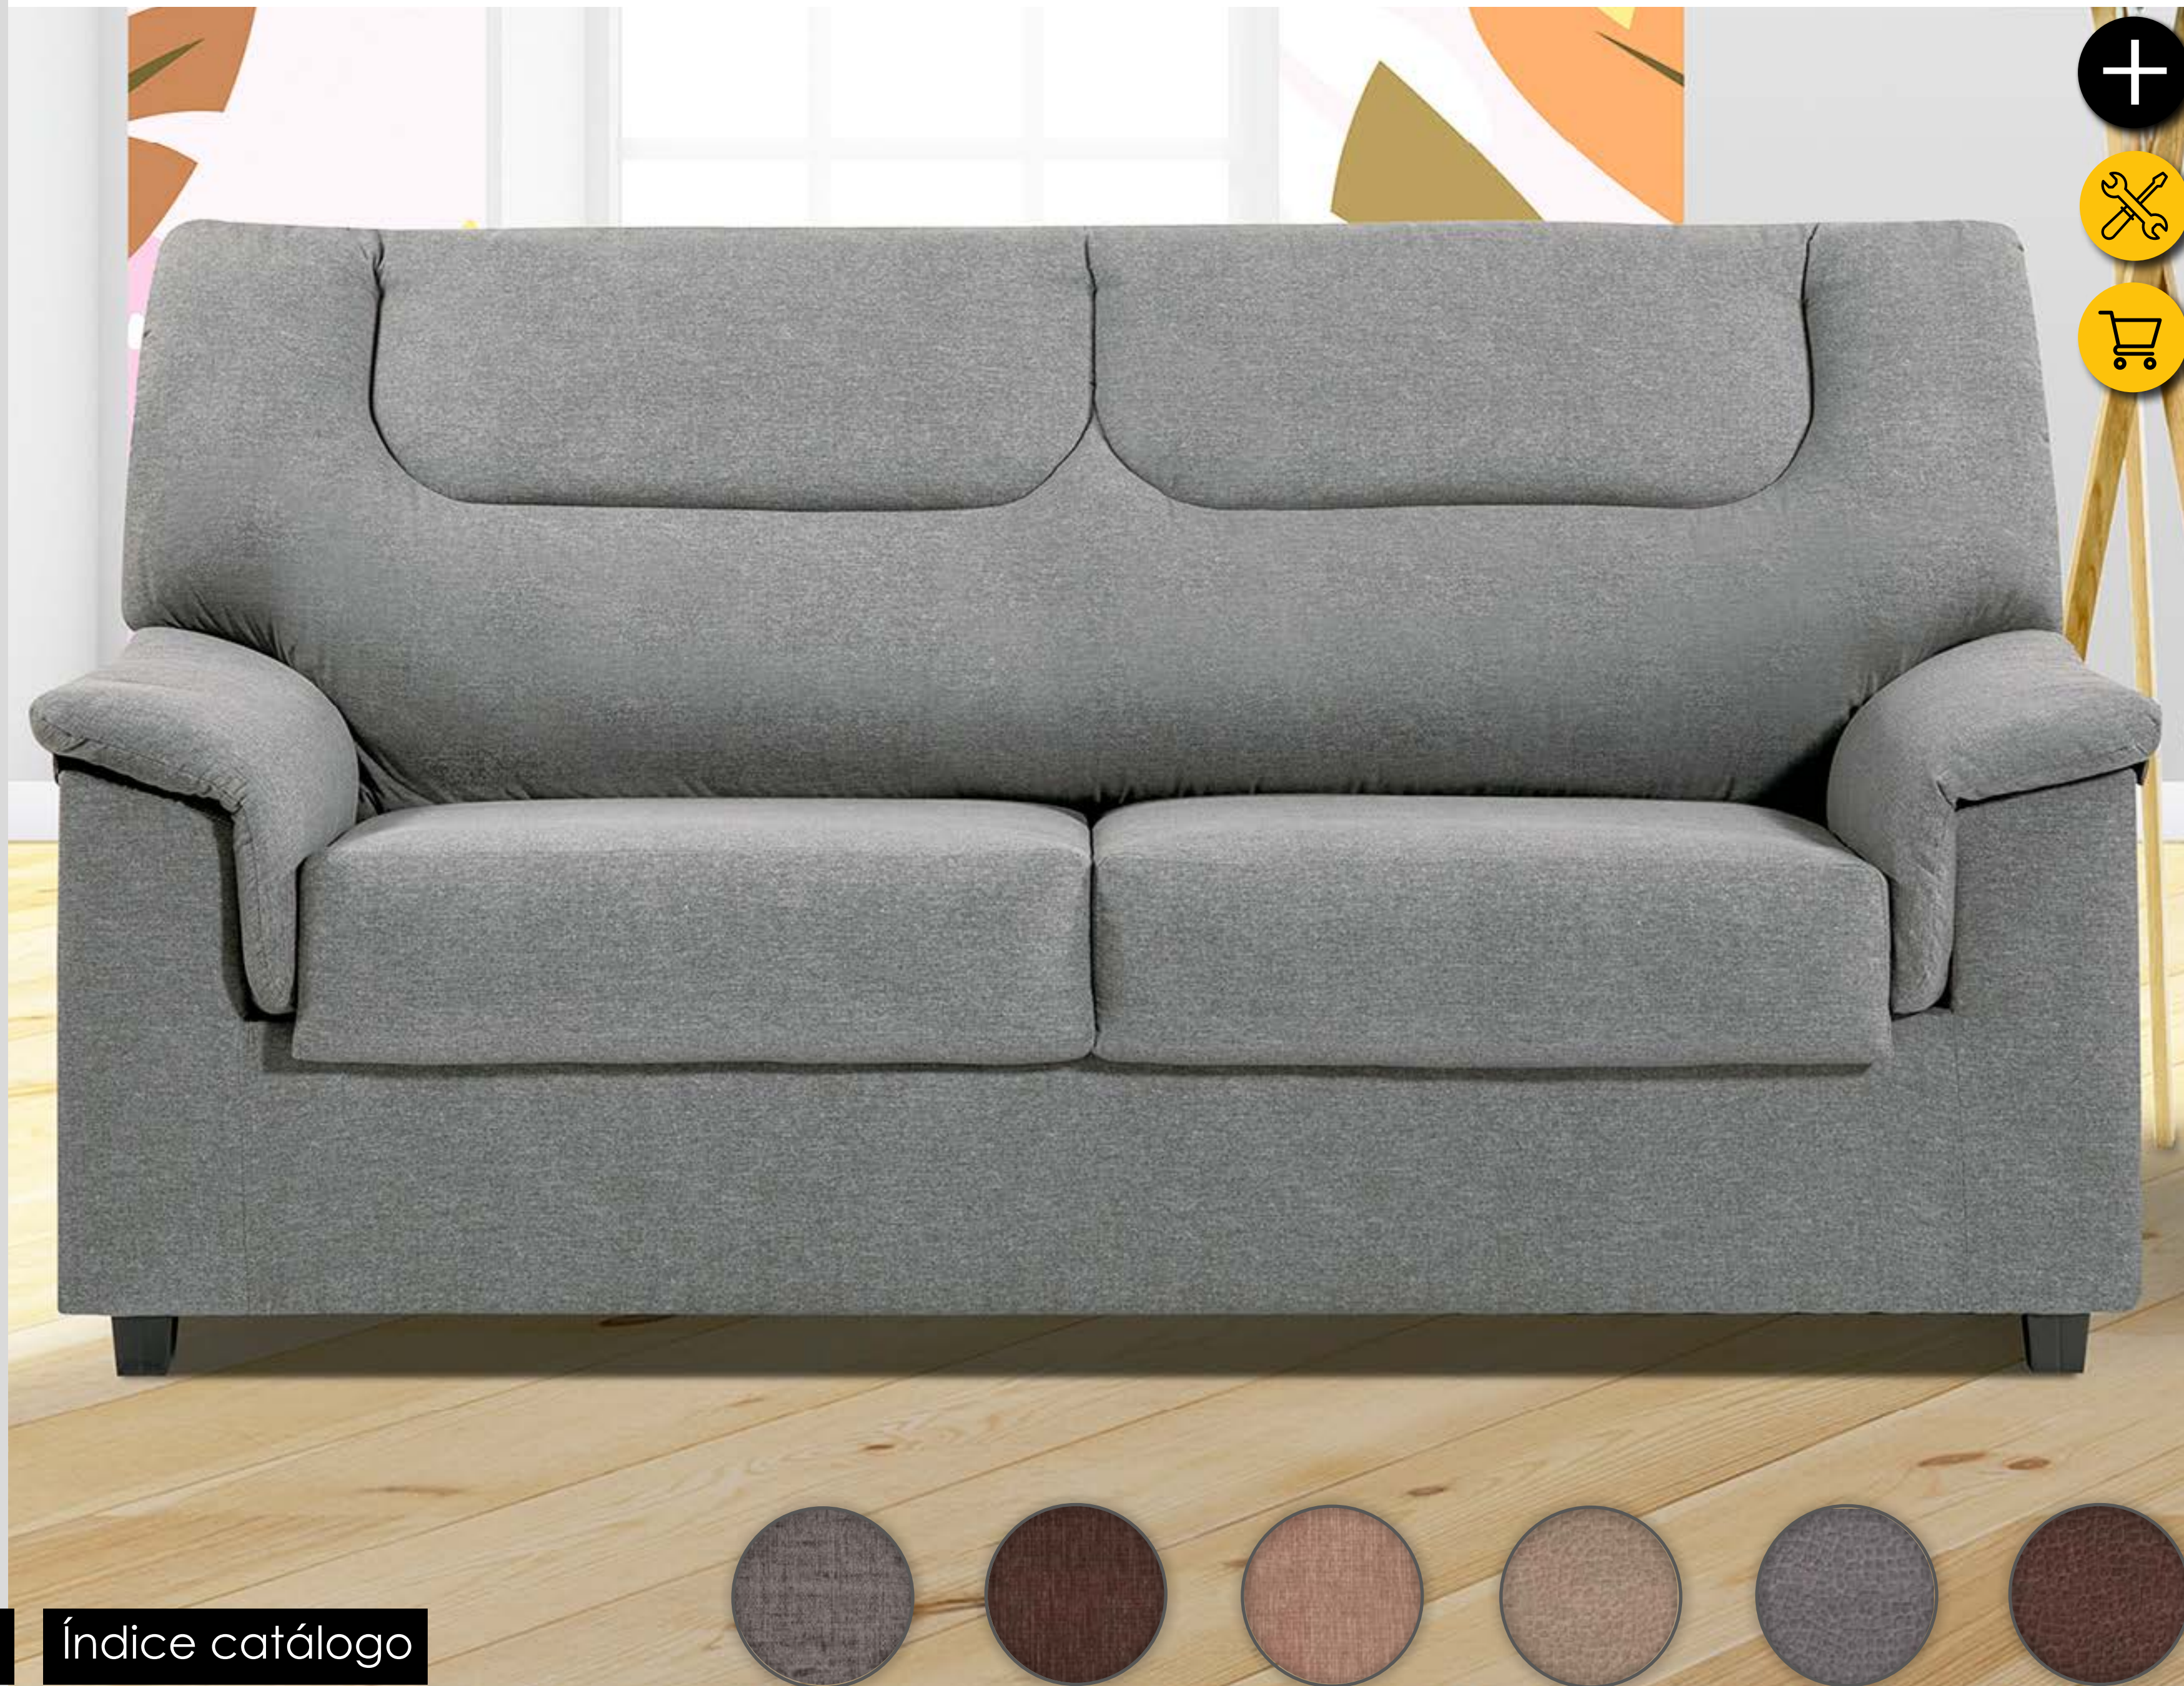

[Volver a catálogos](#)

[Volver a tapicería](#)

[Índice catálogo](#)