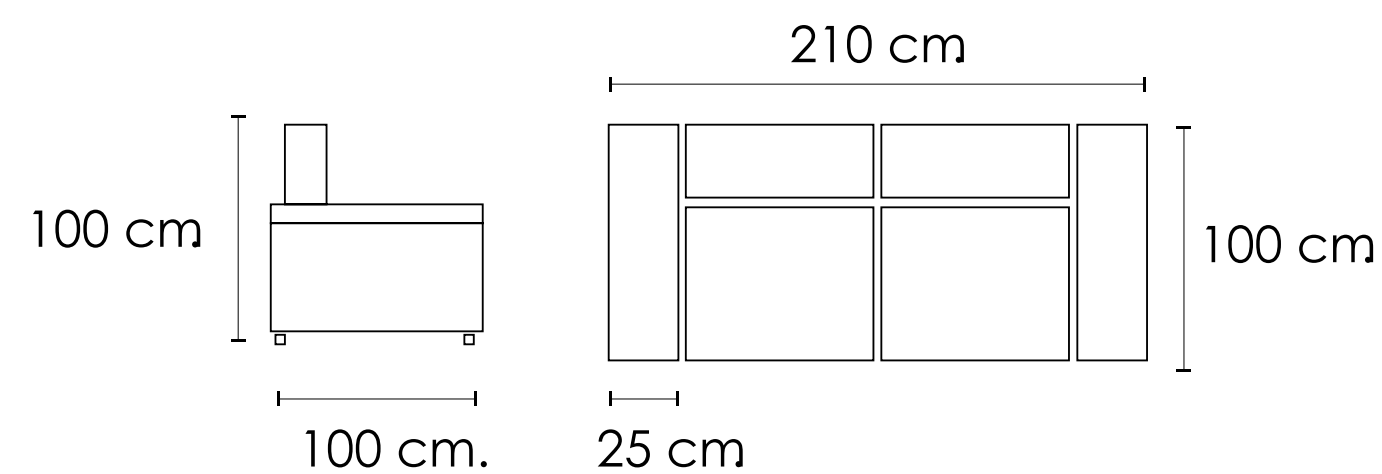

Chaise longue izquierda

Chaise longue derecha

Minerva 2 asientos

SOFÁ 3 PLAZAS

SOFÁ 2,50 PLAZAS

SOFÁ 2 PLAZAS

Minerva 3 asientos

SOFÁ 3 PLAZAS 3 ASIENTOS 290 CM.
(3 PLAZAS C/BRAZO 185CM. + 1 PLAZA C/BRAZO 105 CM.)

SOFÁ 3 PLAZAS 3 ASIENTOS 260 CM.

SOFÁ 3 PLAZAS 3 ASIENTOS 230 CM.

[Volver a catálogos](#)

[Volver a tapicería](#)

[Índice catálogo](#)

Minerva Chaise longue

SHAISELONGUE (3 PLAZAS 185 CM.+SH 105 CM.)

Chaise longue izquierda