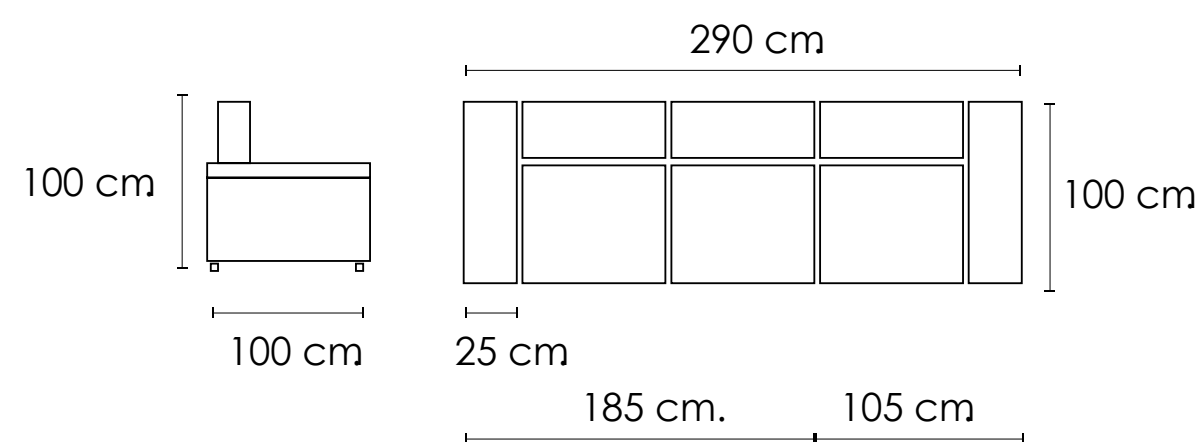

Chaise longue izquierda

Chaise longue derecha

Minerva 2 asientos

SOFÁ 3 PLAZAS

SOFÁ 2,50 PLAZAS

SOFÁ 2 PLAZAS

Minerva 3 asientos

SOFÁ 3 PLAZAS 3 ASIENTOS 290 CM.
(3 PLAZAS C/BRAZO 185CM. + 1 PLAZA C/BRAZO 105 CM.)

SOFÁ 3 PLAZAS 3 ASIENTOS 260 CM.

SOFÁ 3 PLAZAS 3 ASIENTOS 230 CM.

[Volver a catálogos](#)

[Volver a tapicería](#)

[Índice catálogo](#)

Minerva Chaise longue

SHAISELONGUE (3 PLAZAS 185 CM.+SH 105 CM.)

Chaise longue izquierda