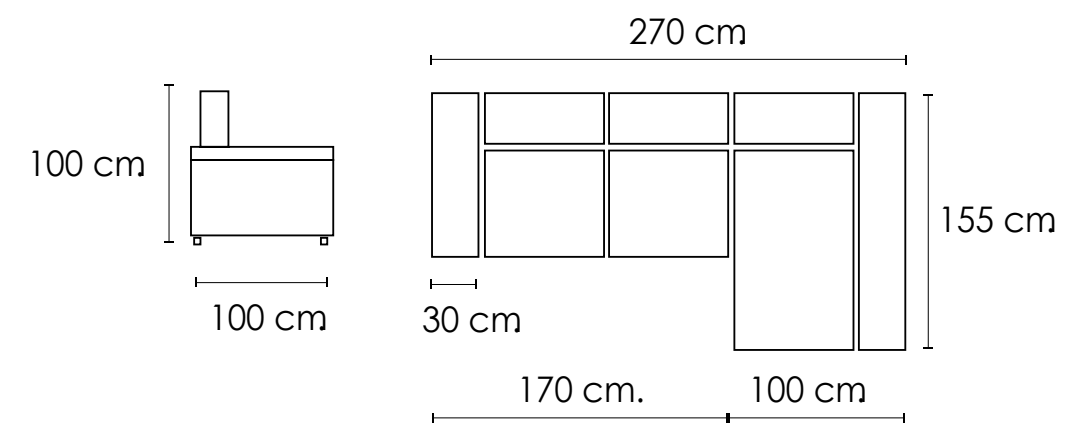

SHAISELONGUE (2 PLAZAS 150 CM.+SH 90 CM.)

SHAISELONGUE (2,5 PLAZAS 170 CM.+SH 100 CM.)