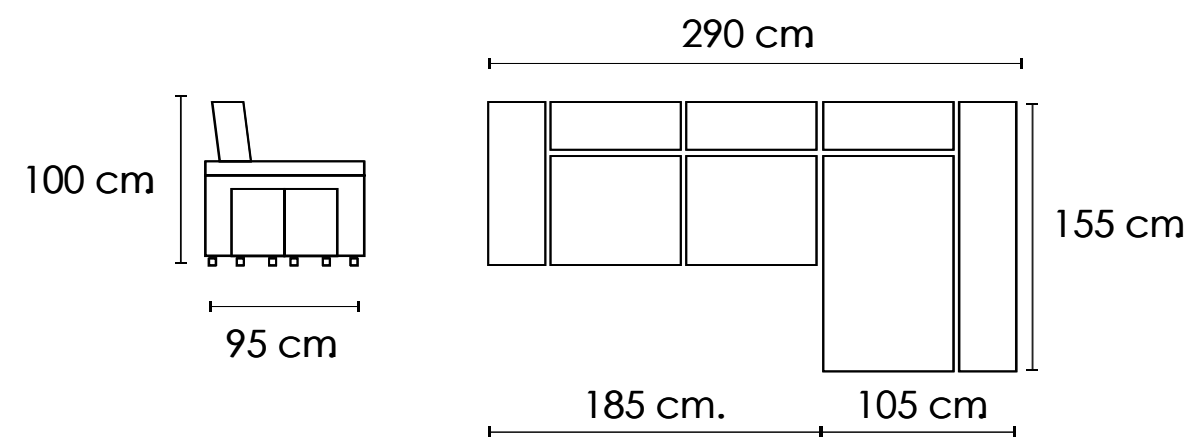

SHAISELONGUE (3 PLAZAS 185 CM.+SH 105 CM.)

Chaise longue izquierda

Chaise longue derecha

SHAISELONGUE (2,5 PLAZAS 170 CM.+SH 98 CM.)

Chaise longue izquierda

Chaise longue derecha

SHAISELONGUE (2 PLAZAS 150 CM.+SH 88 CM.)