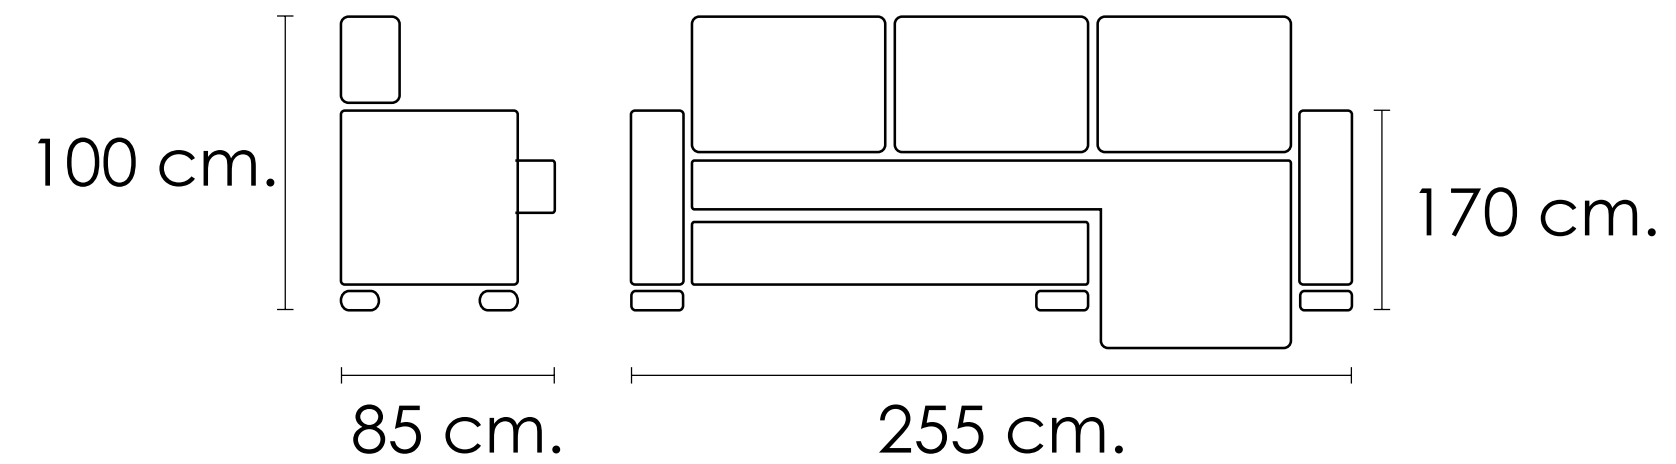

Chaise longue