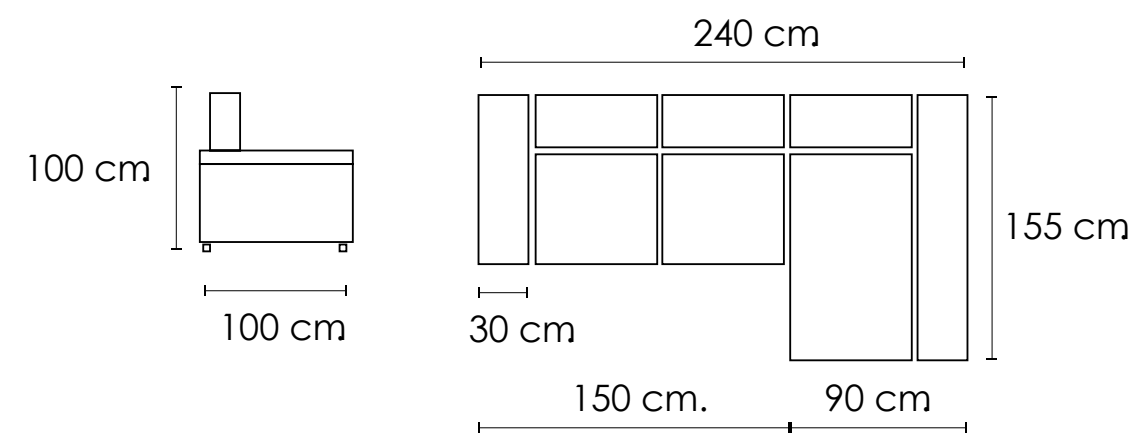

Chaise longue derecha

SHAISELONGUE (2,5 PLAZAS 170 CM.+SH 100 CM.)

Chaise longue izquierda

Chaise longue derecha

SHAISELONGUE (2 PLAZAS 150 CM.+SH 90 CM.)

Chaise longue izquierda

Chaise longue derecha

Dogger 2 asientos