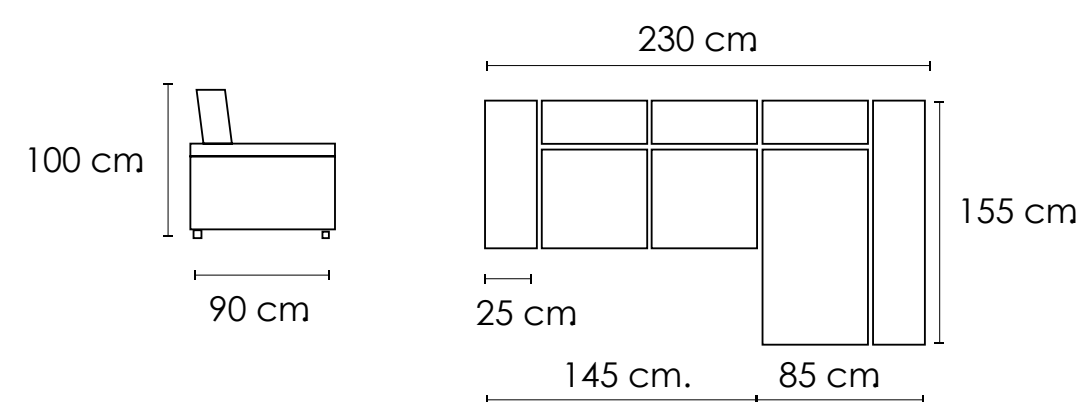

SHAISELONGUE (3 PLAZAS 185 CM.+SH 105 CM.)

Chaise longue izquierda

Chaise longue derecha

SHAISELONGUE (2,5 PLAZAS 165 CM.+SH 95 CM.)

Chaise longue izquierda

Chaise longue derecha

SHAISELONGUE (2 PLAZAS 145 CM.+SH 85 CM.)