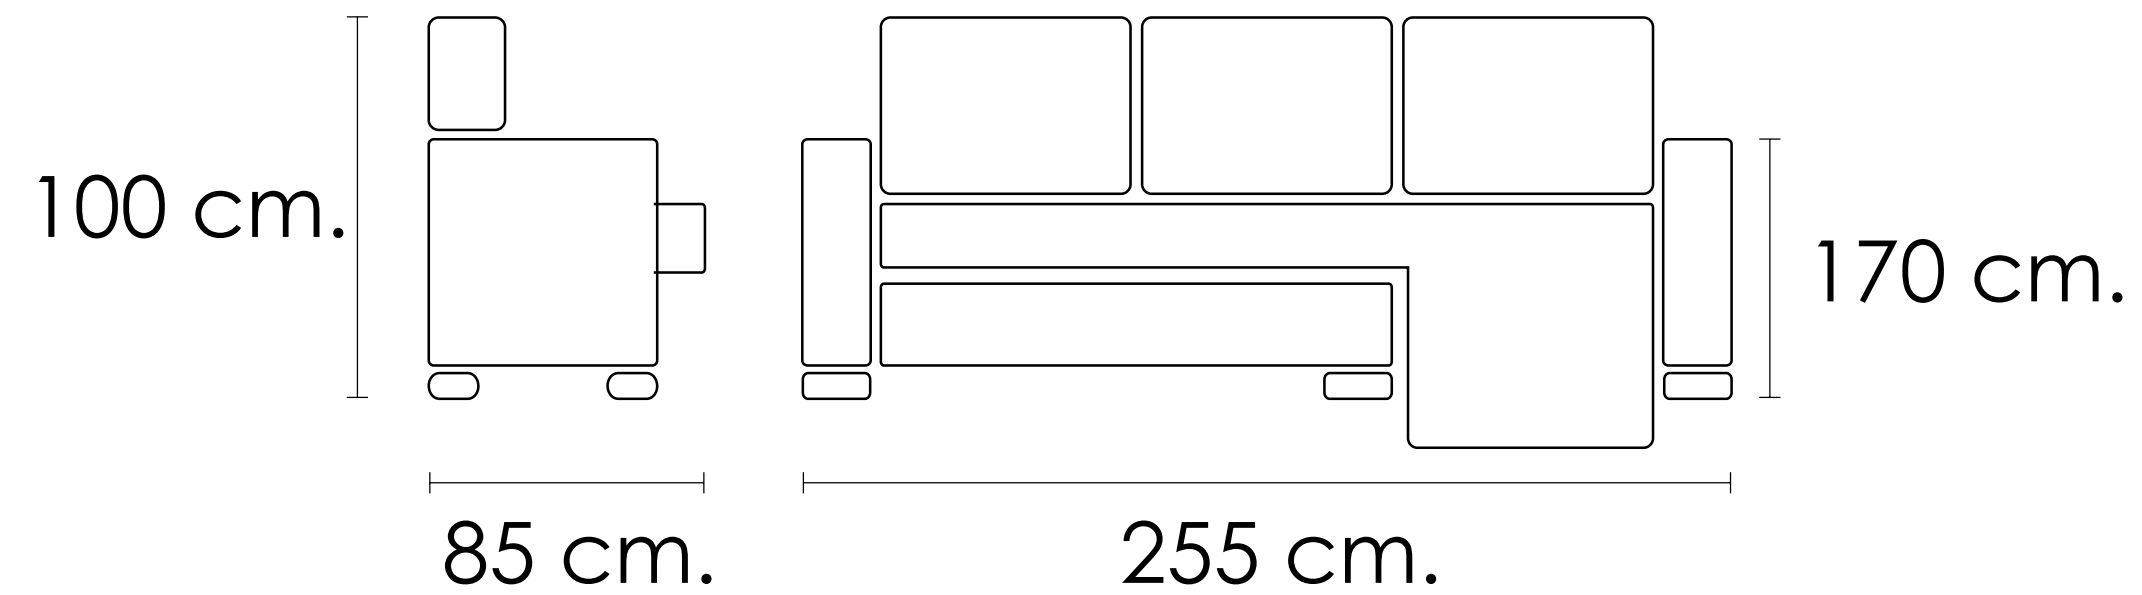

[Volver a catálogos](#)

[Volver a tapicería](#)

[Índice catálogo](#)

Chaise longue

CARACTERÍSTICAS:

- Estructura de madera de pino y aglomerado de 1ª calidad.
- Cojines asientos de espuma de poliuretano densidad 28 kg. suave.
- Respaldos, brazos y cojines de asientos desenfundables.
- Respaldos reclinables y asientos extraíbles.
- Chaiselongue reversible.
- Incluye 2 cojines y 4 taburetes tapizados
- Patas delanteras de madera, pintadas color plomo.