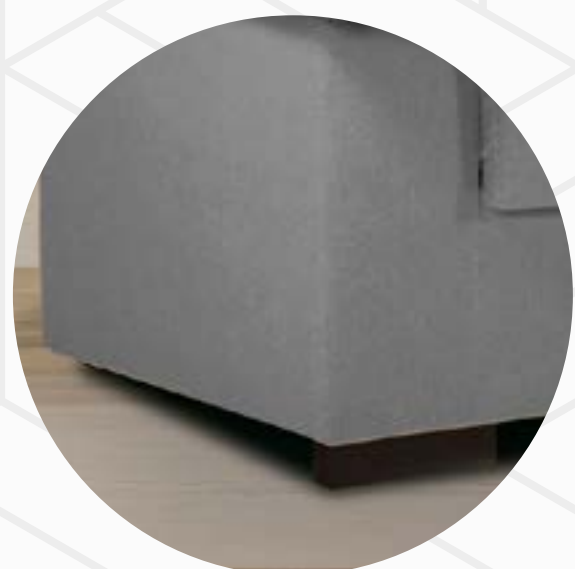

Modelo Moretti

Gris

100x185x95cm

3 plazas