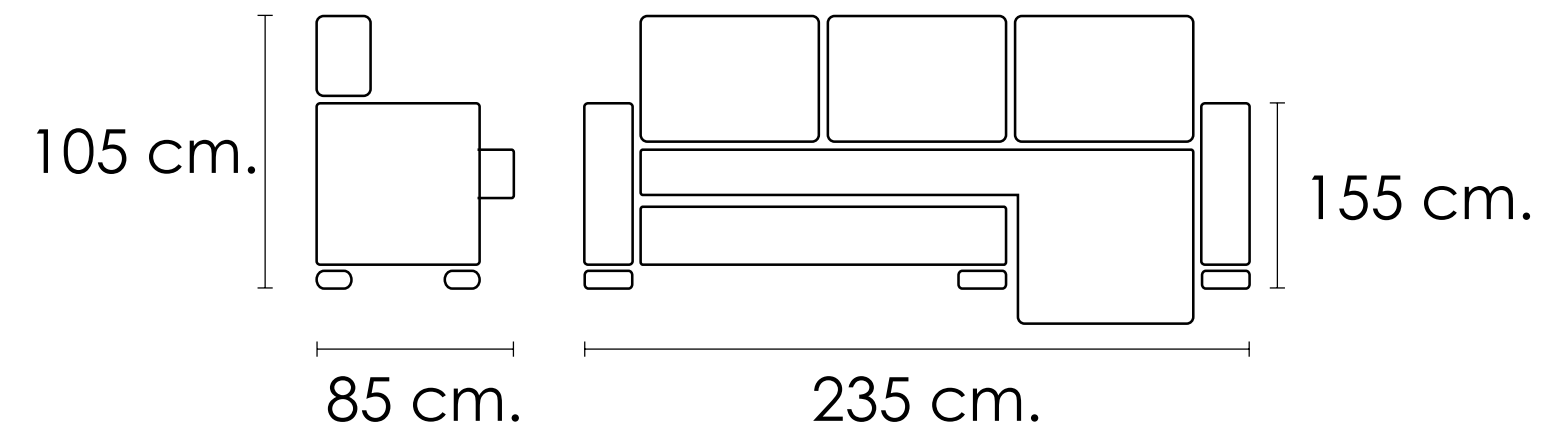

Chaise longue