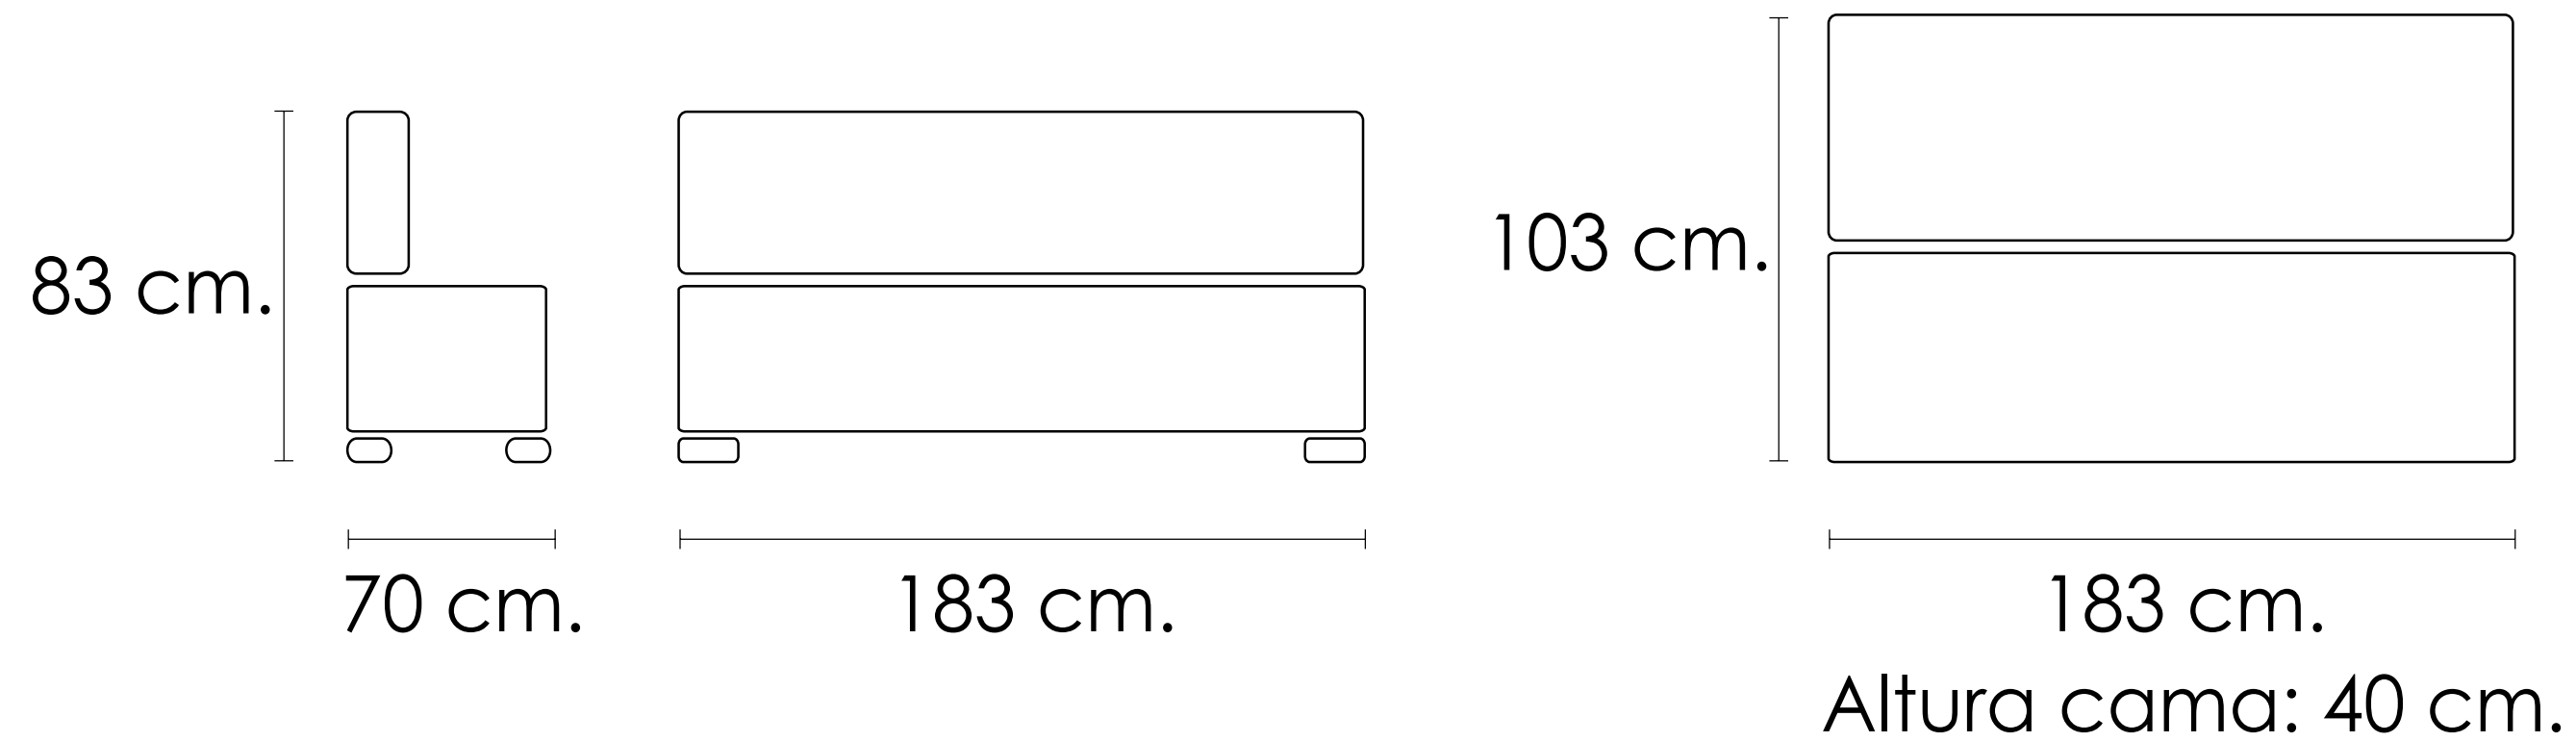

Modelo Monroe

Equilibrio

Modelo Marvy

Gris

83x183x70-103cm

[Volver a catálogos](#)

[Volver a tapicería](#)

[Índice catálogo](#)

Modelo Marvy

Beig

83x183x70-103cm

[Volver a catálogos](#)

[Volver a tapicería](#)

[Índice catálogo](#)

CARACTERISTICAS:

- Armazón de madera.
- Relleno de espuma.
- Sistema apertura clic-clac.
- Arcón.
- Incluye dos cojines.