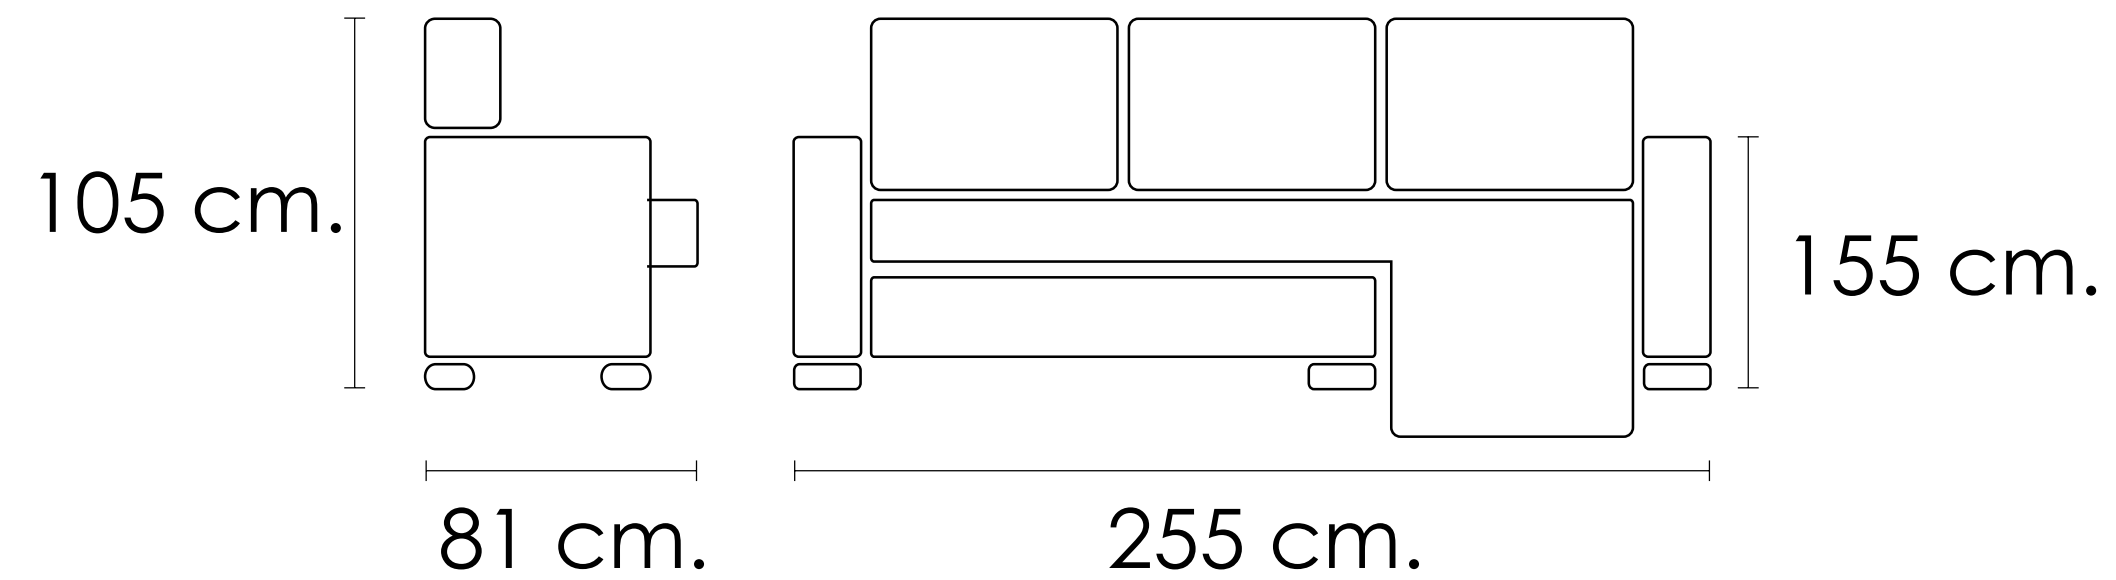

105x255x81-155cm

Chaise longue izquierda

Chaise longue derecha

[Volver a catálogos](#)

[Volver a tapicería](#)

[Índice catálogo](#)

Chaise longue

CARACTERÍSTICAS: