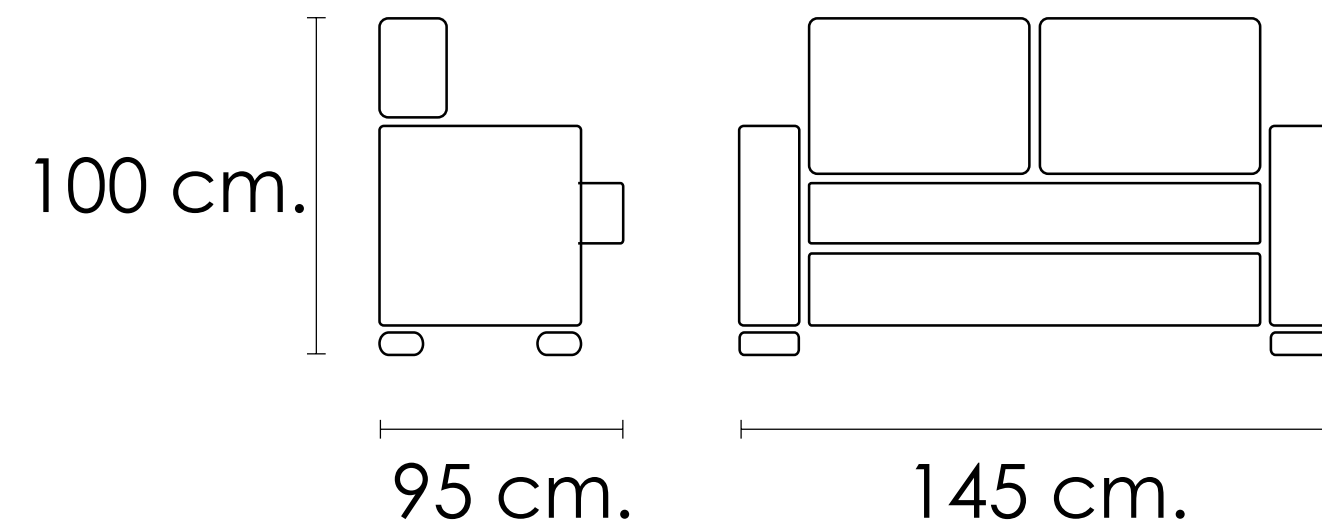

2 plazas

CARACTERÍSTICAS:

- Estructura de pino y aglomerado de 1ª calidad.
- Cincha elástica 60 mm.
- Cojines de asientos goma espuma densidad 25 kg. con fibra y labio.
- Respaldos mezcla de fibra y goma.
- Respaldos, brazos y cojines de asientos desenfundables.
- Patas delanteras metálicas.

TAPIZADO DISPONIBLES:

- NEVADA: 2-5-15-17.
- FUTUR: 1-2-6-24.
- MAGNOL: cemento, piedra, plomo y rojo.

Modelo Loren

Abraza