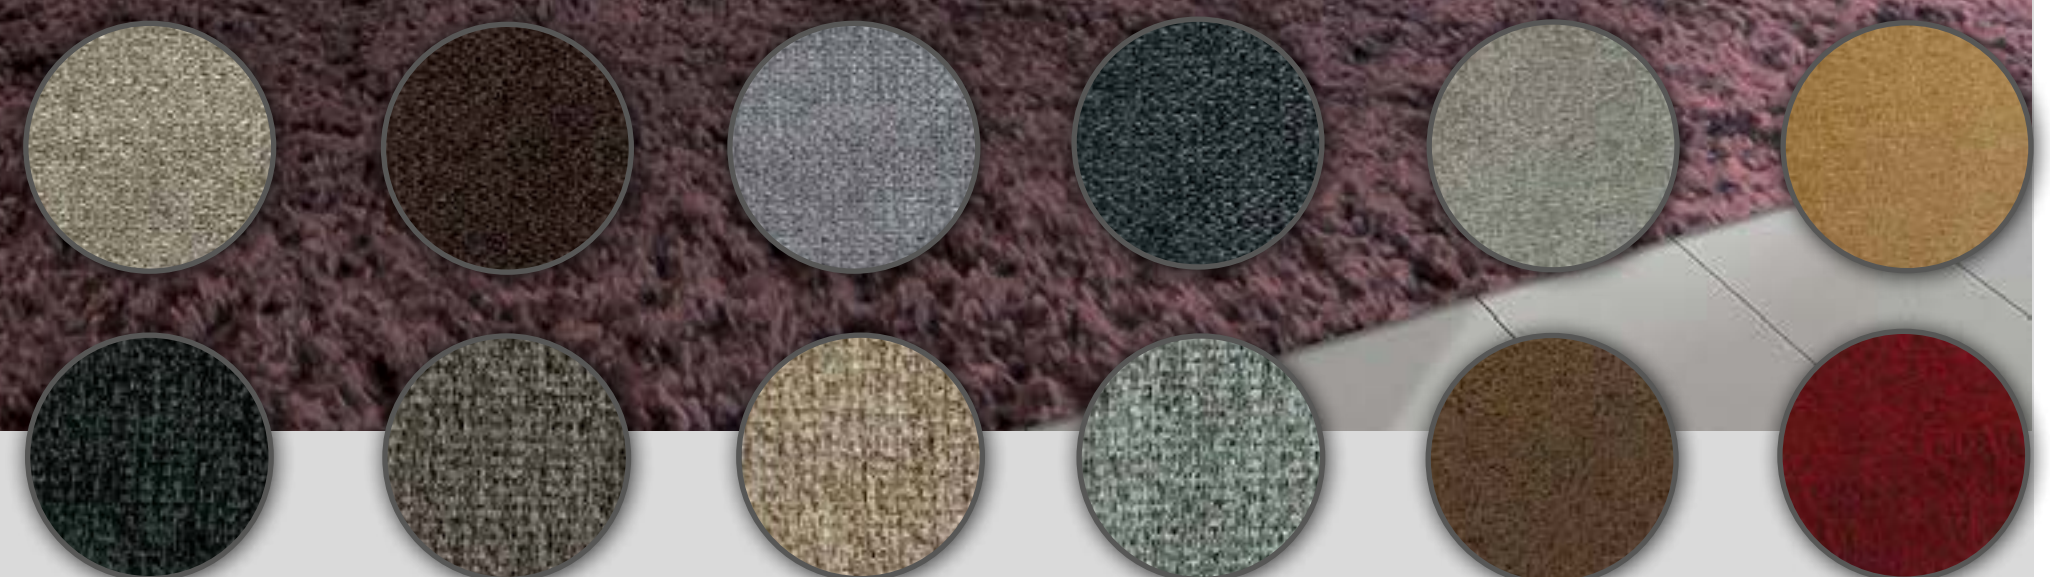

105x235x85-155cm

Chaise longue izquierda

Chaise longue derecha

[Volver a catálogos](#)

[Volver a tapicería](#)

[Índice catálogo](#)