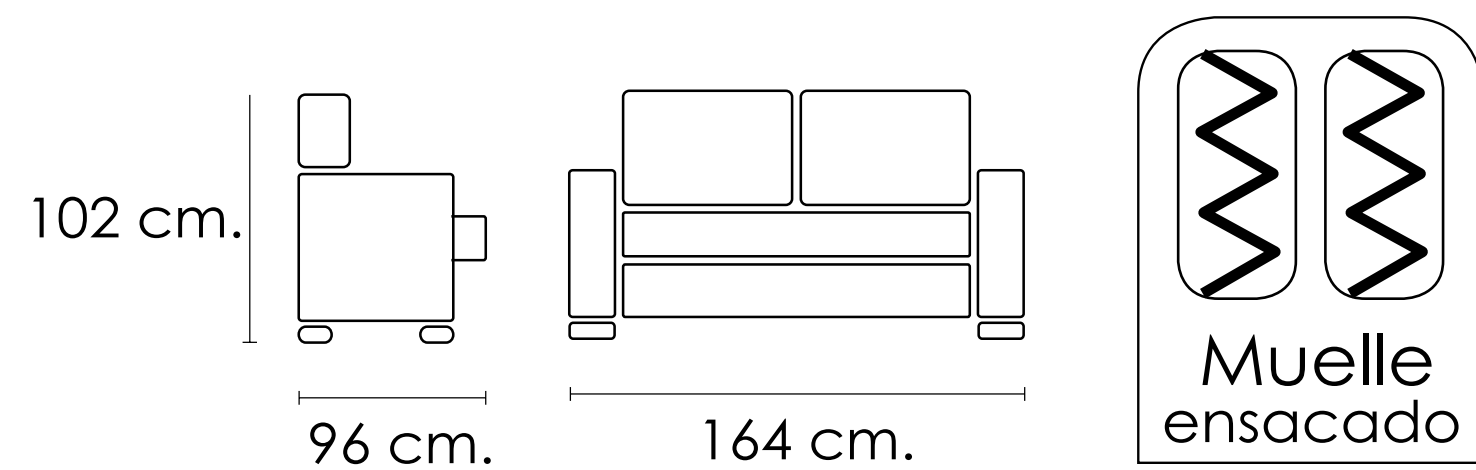

CARACTERÍSTICAS

- Estructura de madera maciza de pino.
- Asientos espuma densidad 28 kg. suave con muelles ensacados.
- Mecanismo de apertura de palanca.
- Sofá 3 plazas con asientos laterales relax y asiento central fijo.

TAPIZADO EN STOCK

- NOLIA*: Colores: cemento, piedra y plomo.

* Microfibra algodónada.

Sofá 2 plazas Menfis

Menfis