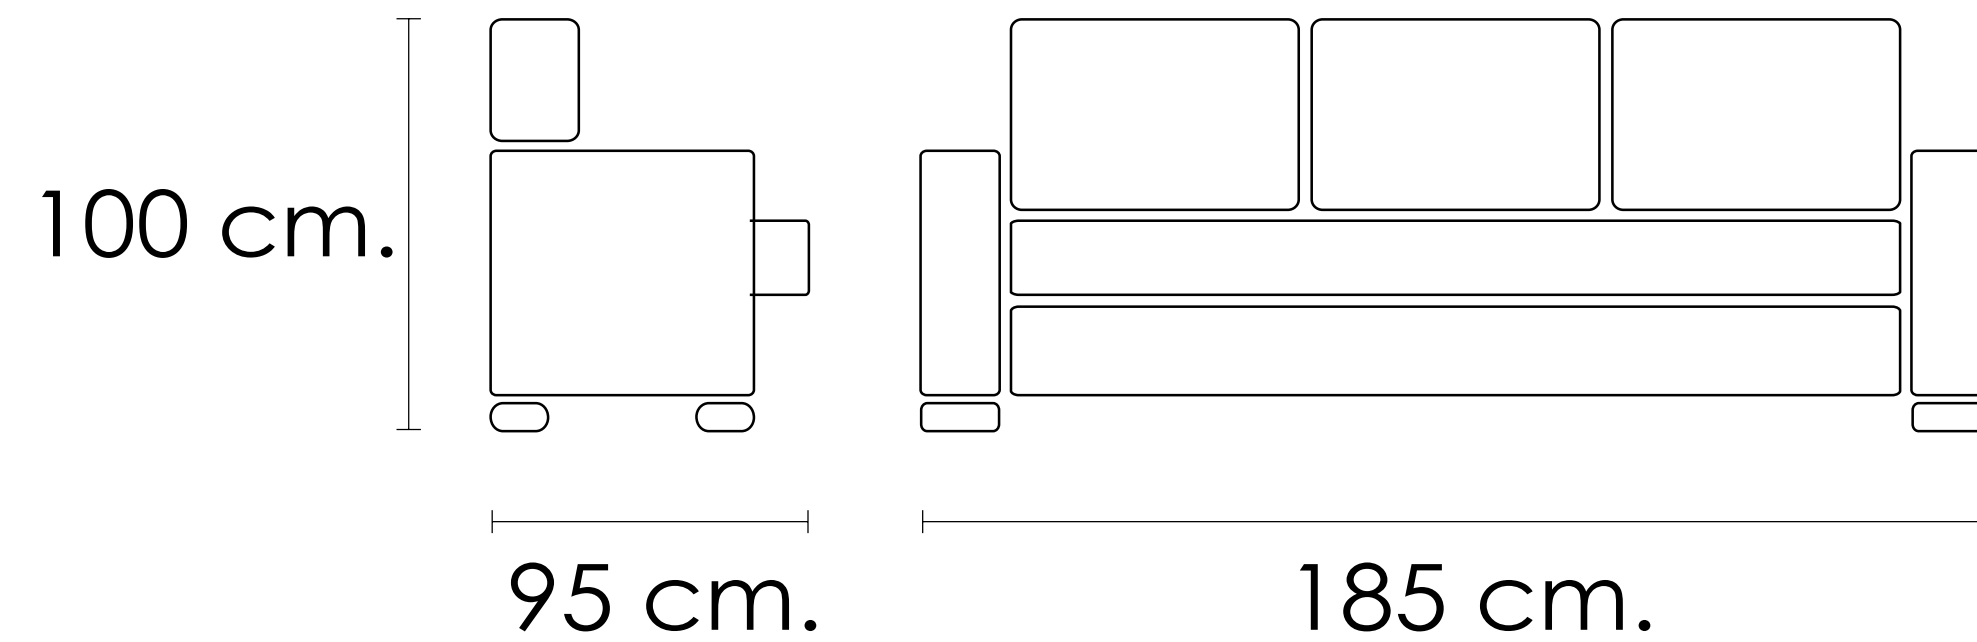

3 plazas

CARACTERÍSTICAS:

- Estructura de pino y aglomerado de 1ª calidad.
- Cincha elástica 60 mm.
- Cojines de asientos goma espuma densidad 25 kg. con fibra y labio.
- Respaldos mezcla de fibra y goma.
- Respaldos, brazos y cojines de asientos desenfundables.
- Patas delanteras de madera pintadas color wengué.

TAPIZADOS DISPONIBLES:

- BLAT. Colores: antracita, chocolate y beig.
- VIDA. Colores: arena, gris y marrón.

TAPIZADO EN STOCK:

- VIDA. Color: gris.

Modelo Moretti

Innova