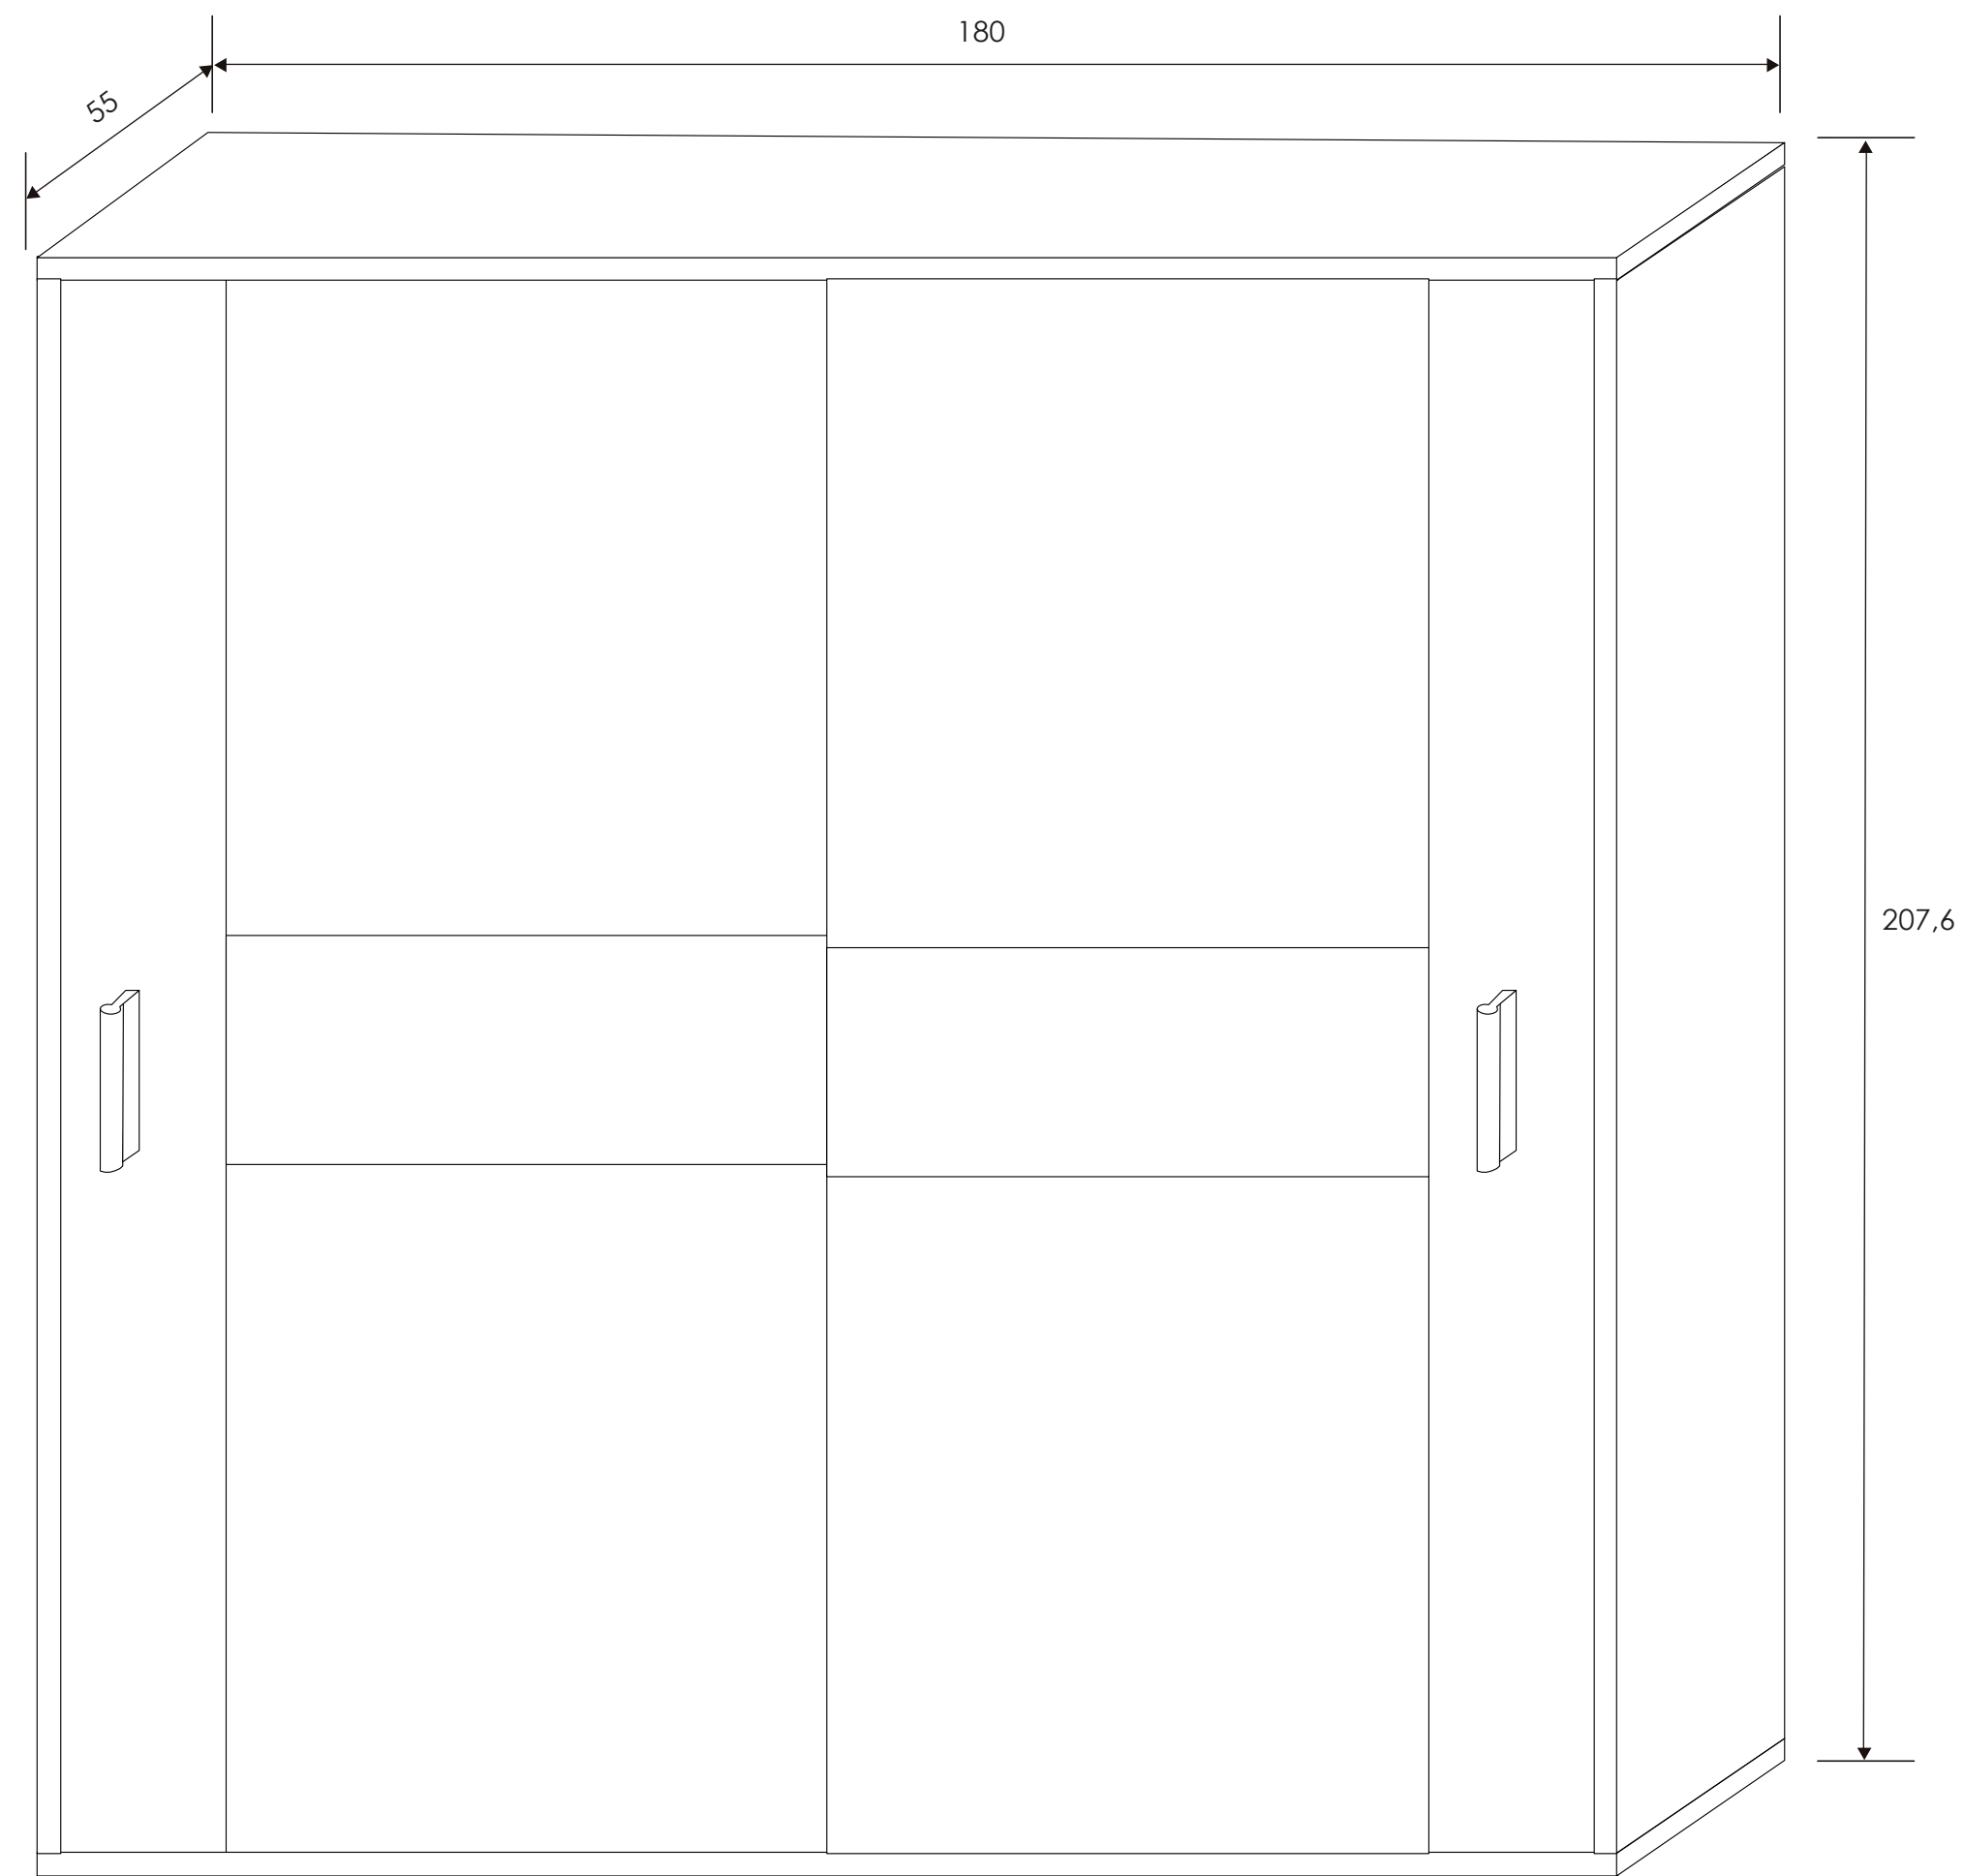

ARMARIO LUCENA PUERTAS CORREDERAS

Armario puertas correderas 60 Baena