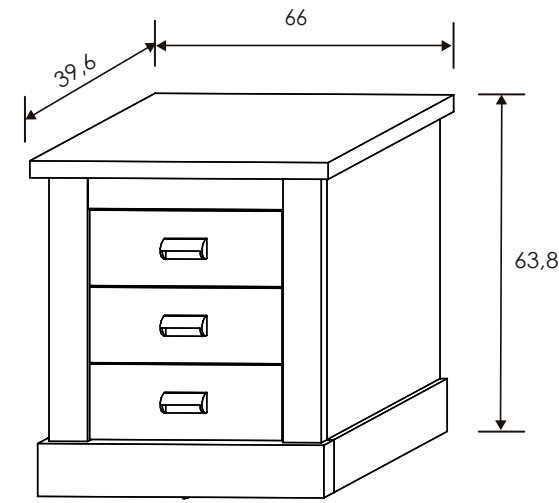

MESITA DE NOCHE 3 CAJONES

Colores: Andersen pino - roble
Roble - grafito
Trufa - cañón blanco