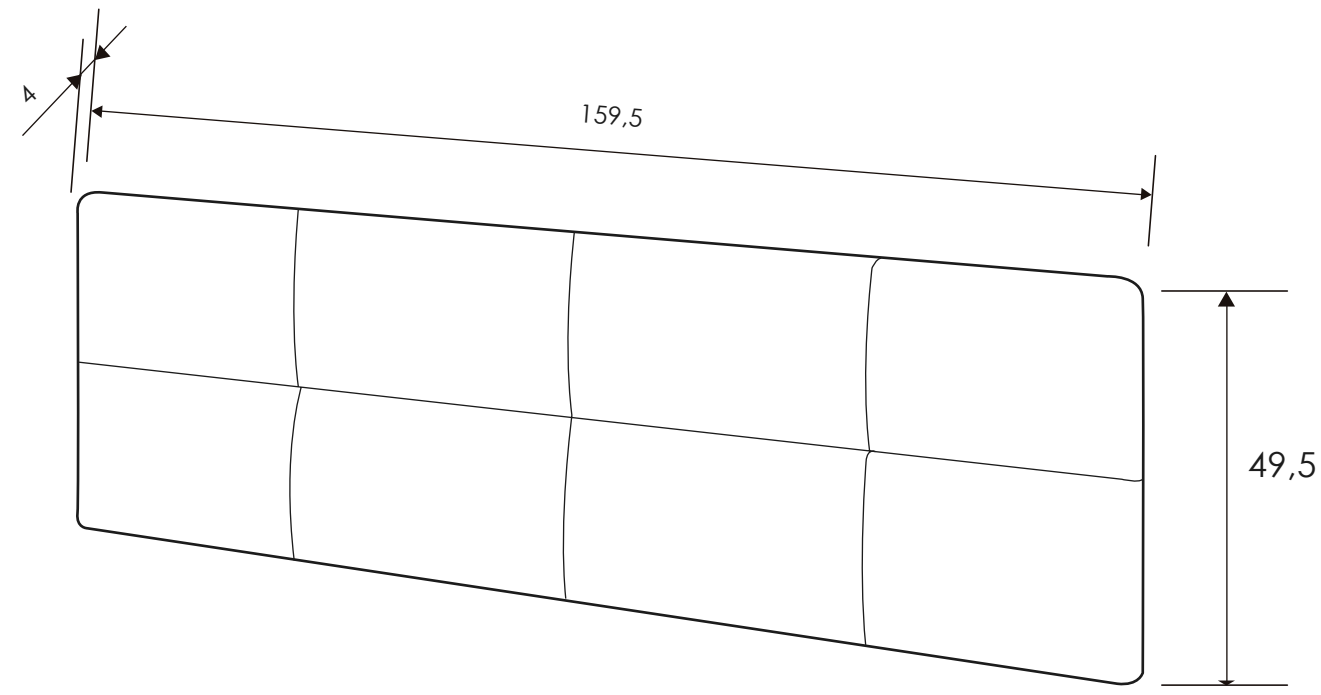

Jackson-Grafito

MURAL CON LUNA

Jackson

[Volver a catálogos](#)

[Volver a dormitorios](#)

[Índice catálogo](#)

CABECERO DEVA

MESITA DE NOCHE 2 CAJONES
Cambria-Blanco