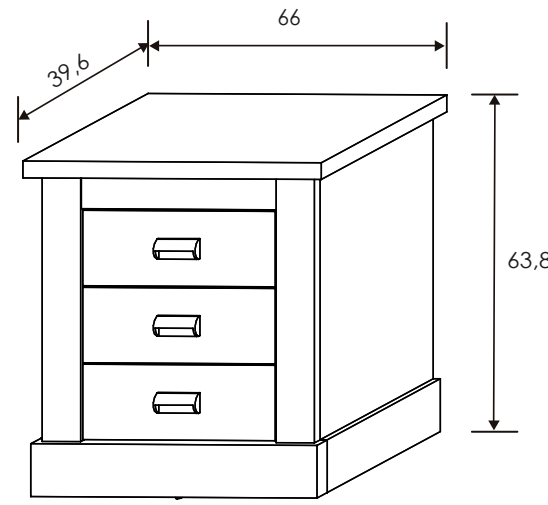

[Ver módulos](#)

Andersen pino/Roble

CABECERO 160 CM. IZAL

Colores: Andersen pino - roble
Roble - grafito
Trufa - cañón blanco

MESITA DE NOCHE 3 CAJONES

Colores: Andersen pino - roble
Roble - grafito
Trufa - cañón blanco