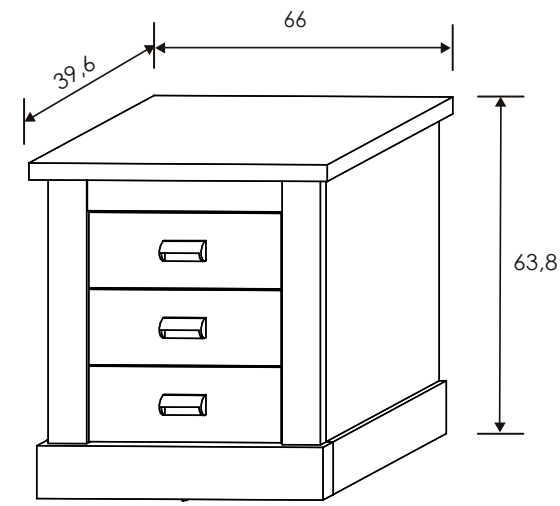

MESITA DE NOCHE 3 CAJONES

Colores: Andersen pino - roble
Roble - grafito
Trufa - cañón blanco