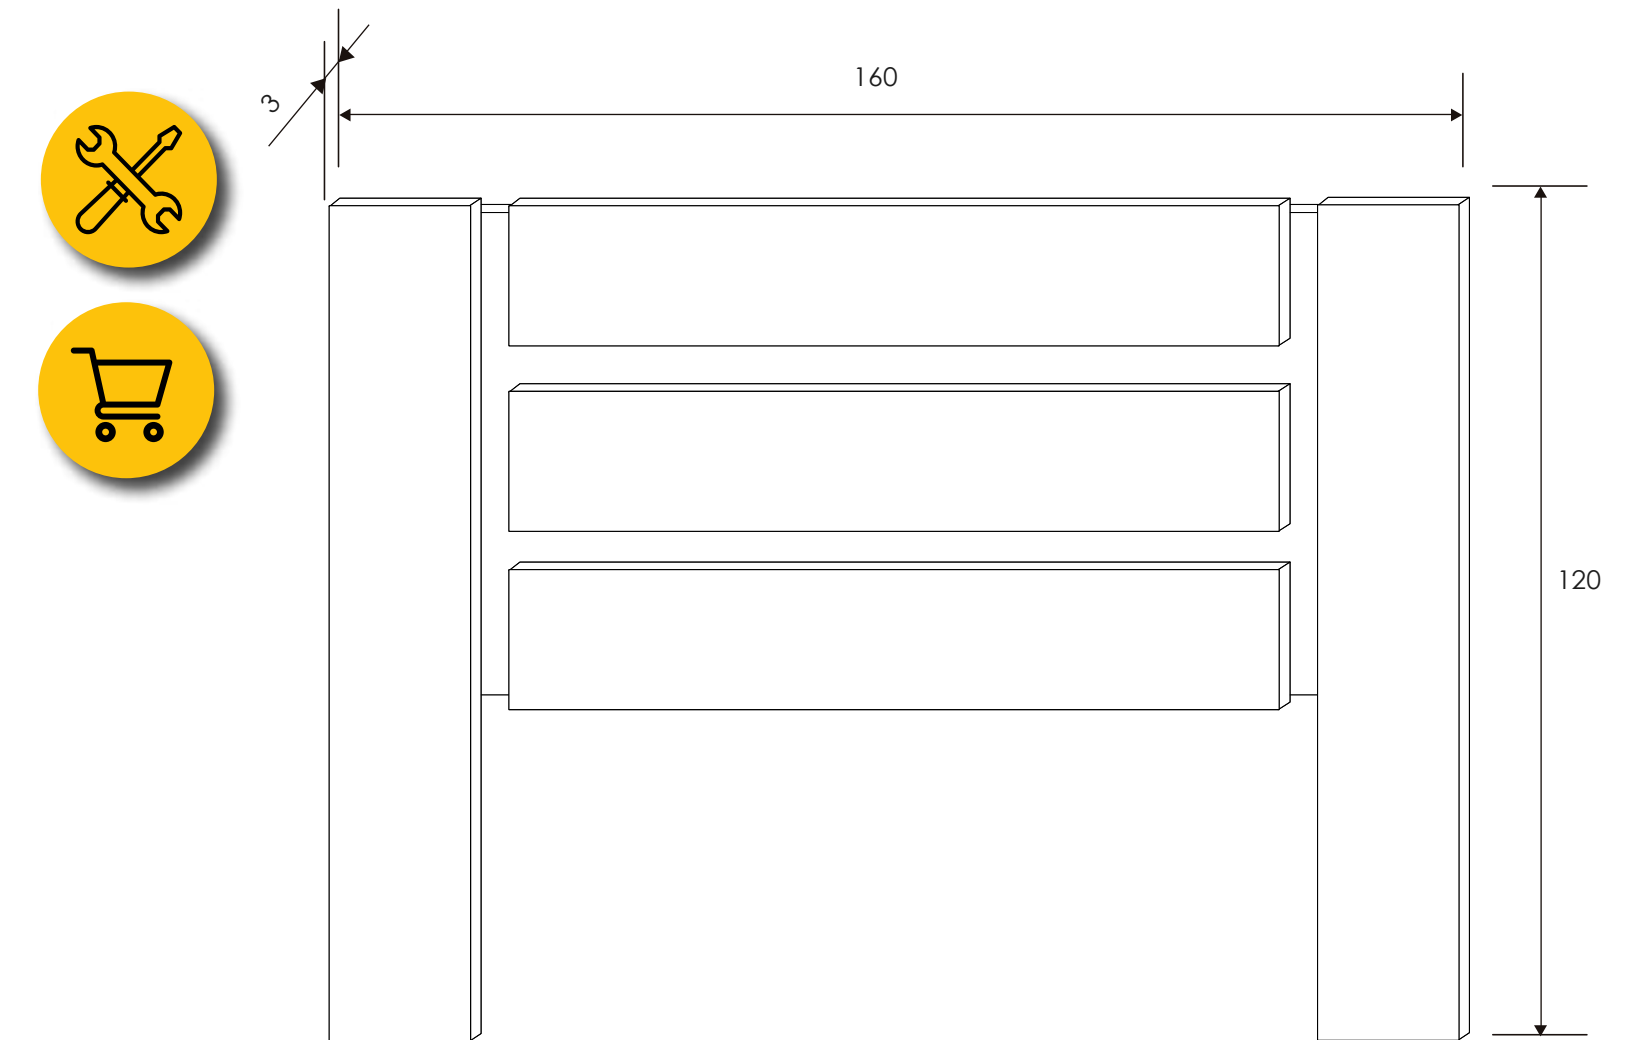

CABECERO MONIKA CON PATAS

Andersen pino - gris