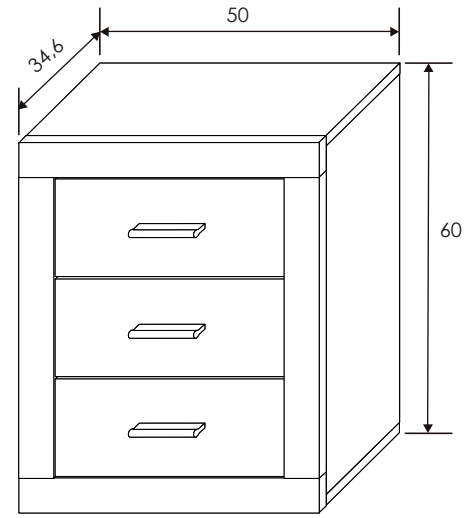

Cambria/Grafito

MESITA DE NOCHE 3 CAJONES