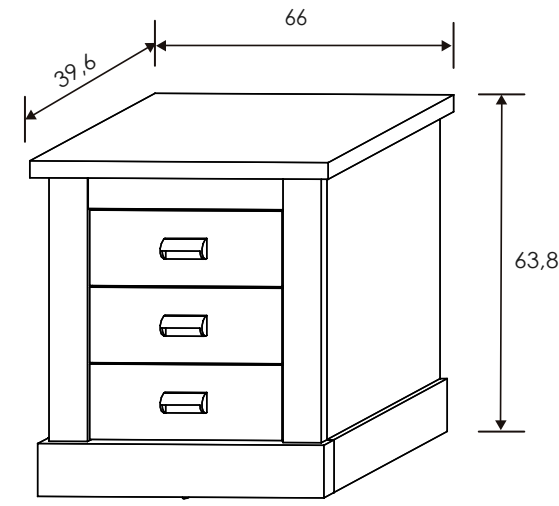

[Ver módulos](#)

Roble/Grafito

CABECERO 160 CM. ISABA

Colores: Andersen pino - roble
Roble - grafito
Trufa - cañón blanco

MESITA DE NOCHE 3 CAJONES

Colores: Andersen pino - roble
Roble - grafito
Trufa - cañón blanco