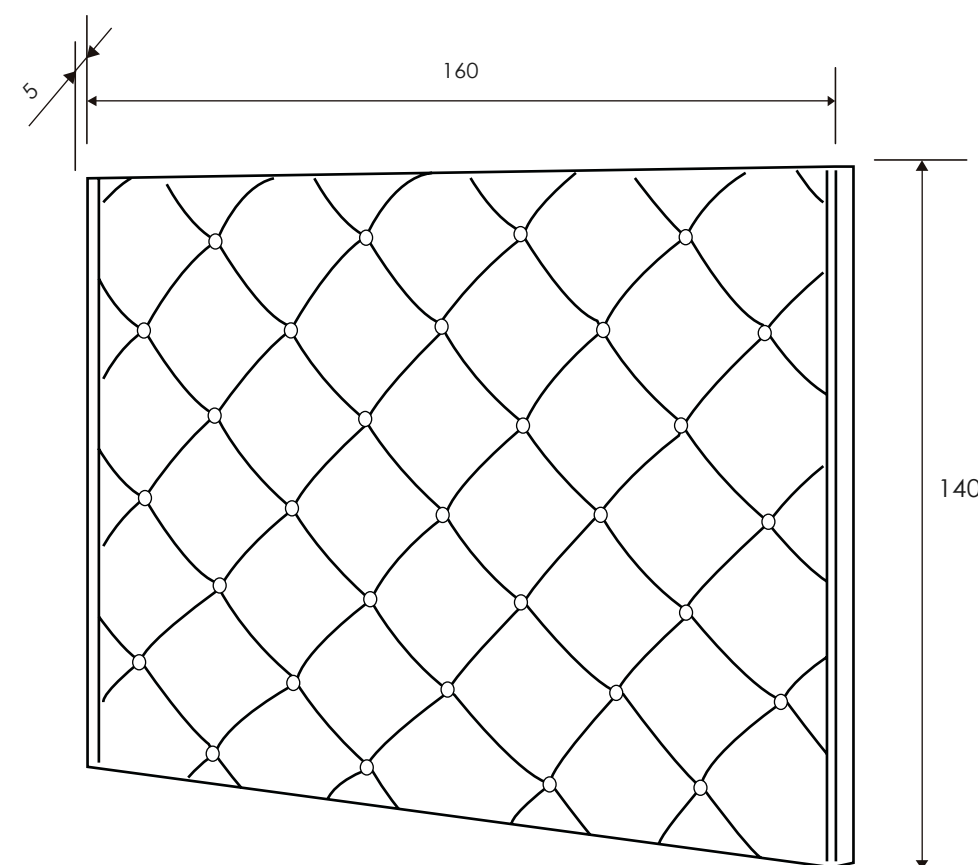

[Volver a dormitorios](#)

[Índice catálogo](#)

[Ver módulos](#)

Cambria/Grafito

MESITA DE NOCHE 3 CAJONES

SINFONIER 5 CAJONES

MURAL CON LUNA

MESITA DE NOCHE 3 CAJONES