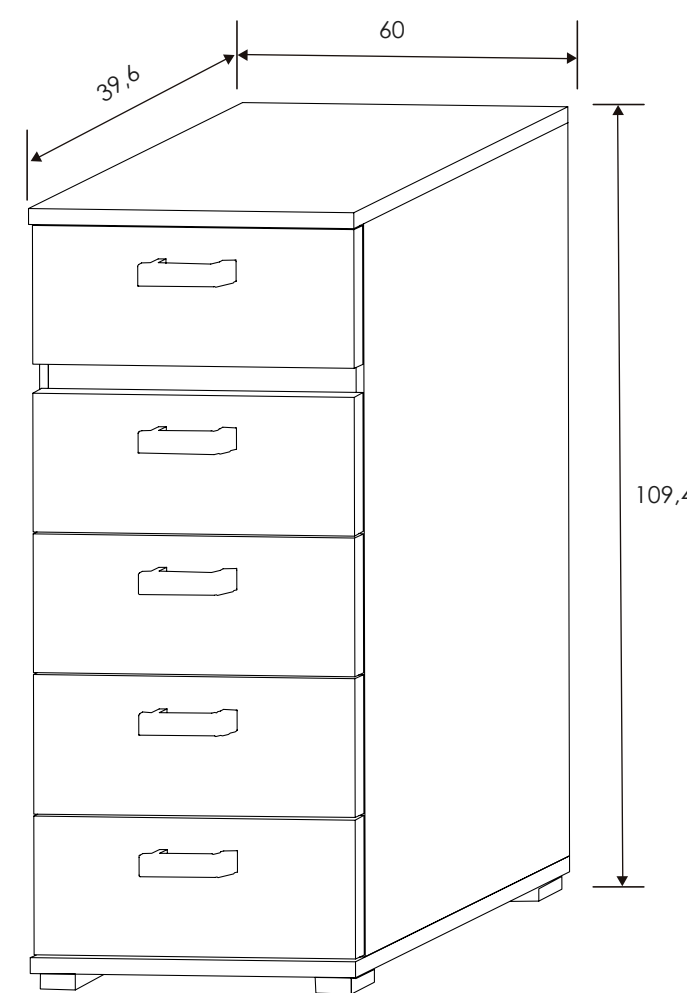

SINFONIER 5 CAJONES

CABRA = Blanco-grafito
PRIEGO = Cambria-grafito
RAMBLA = Ceniza-negro
CÓRDOBA = Nelson-blanco brillo