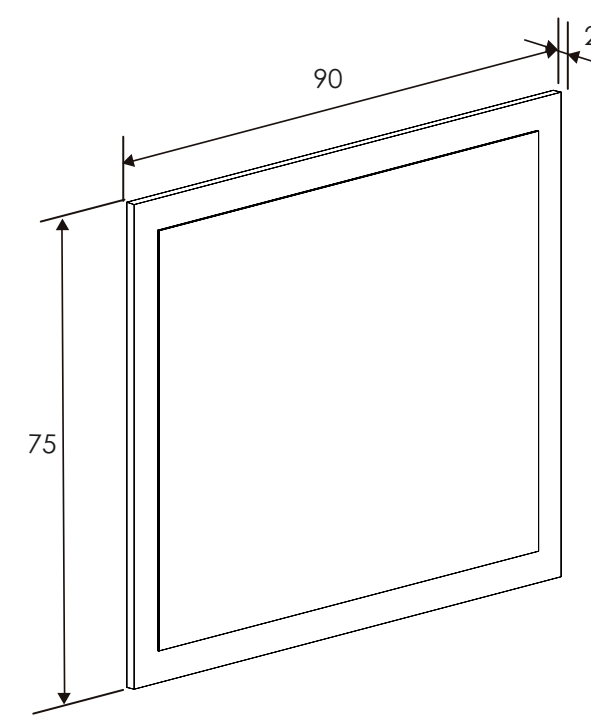

[Volver al producto](#)

Chellén

CABECERO CON PATAS 160 CM
Cañón

CABECERO PLAFÓN PU CON PATAS
Cañón-Blanco

CABECERO MUNICH
Sin galleta

MESITA DE NOCHE 3 CAJONES
Cañón

MARCO ESPEJO
Cañón

CÓMODA 4 CAJONES
Cañón