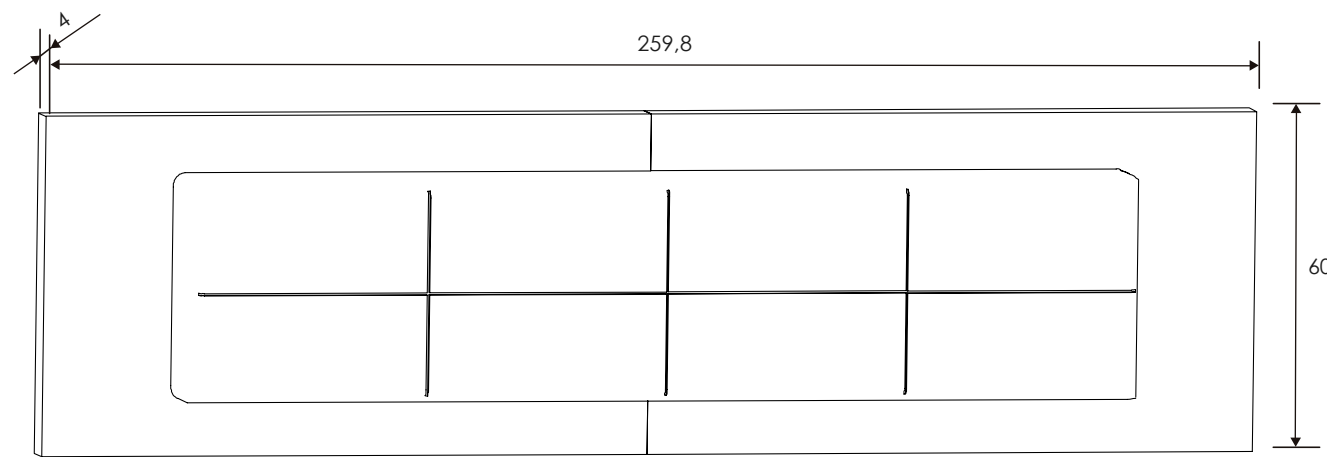

Cambria/Grafito

[Volver a catálogos](#)

[Volver a dormitorios](#)

[Índice catálogo](#)

[Ver módulos](#)

Cambria/Grafito

CABECERO CON LUCES DE LED 260 CM. CABRA

Cambria-grafito