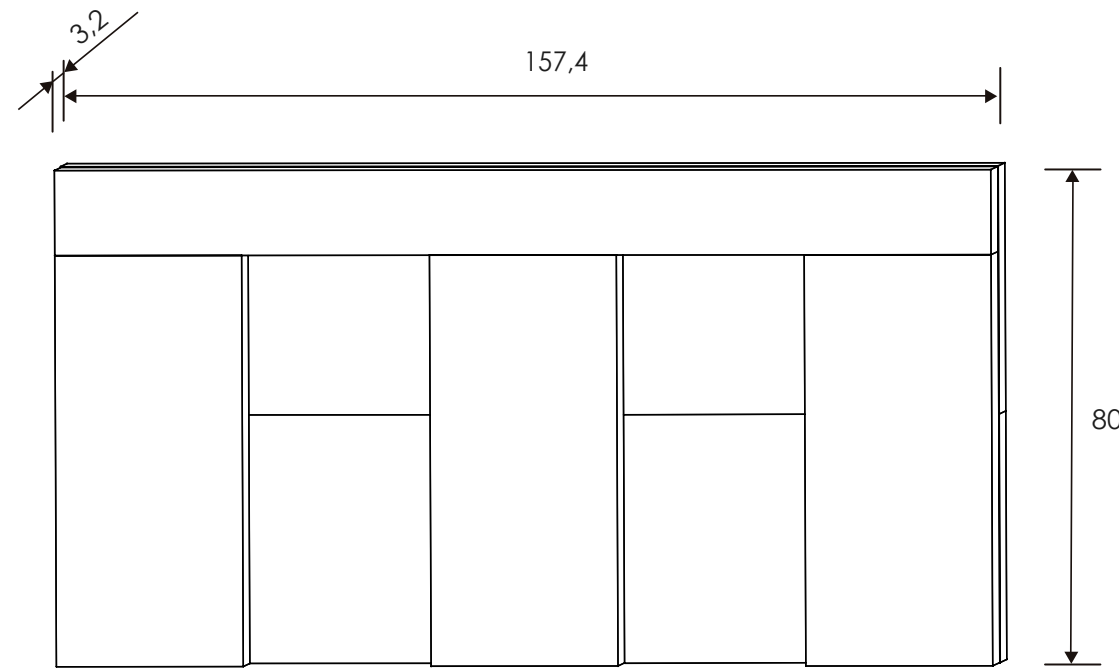

[Ver módulos](#)

Roble/Grafito

CABECERO 160 CM. ISABA

Colores: Andersen pino - roble
Roble - grafito
Trufa - cañón blanco

MESITA DE NOCHE 3 CAJONES

Colores: Andersen pino - roble
Roble - grafito
Trufa - cañón blanco