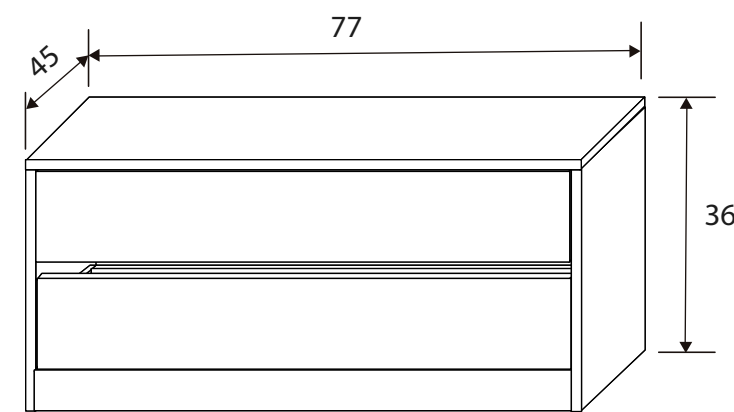

CAJONERA INTERIOR OPCIONAL

Colores: Andersen pino - roble
Roble - grafito
Trufa - cañón blanco