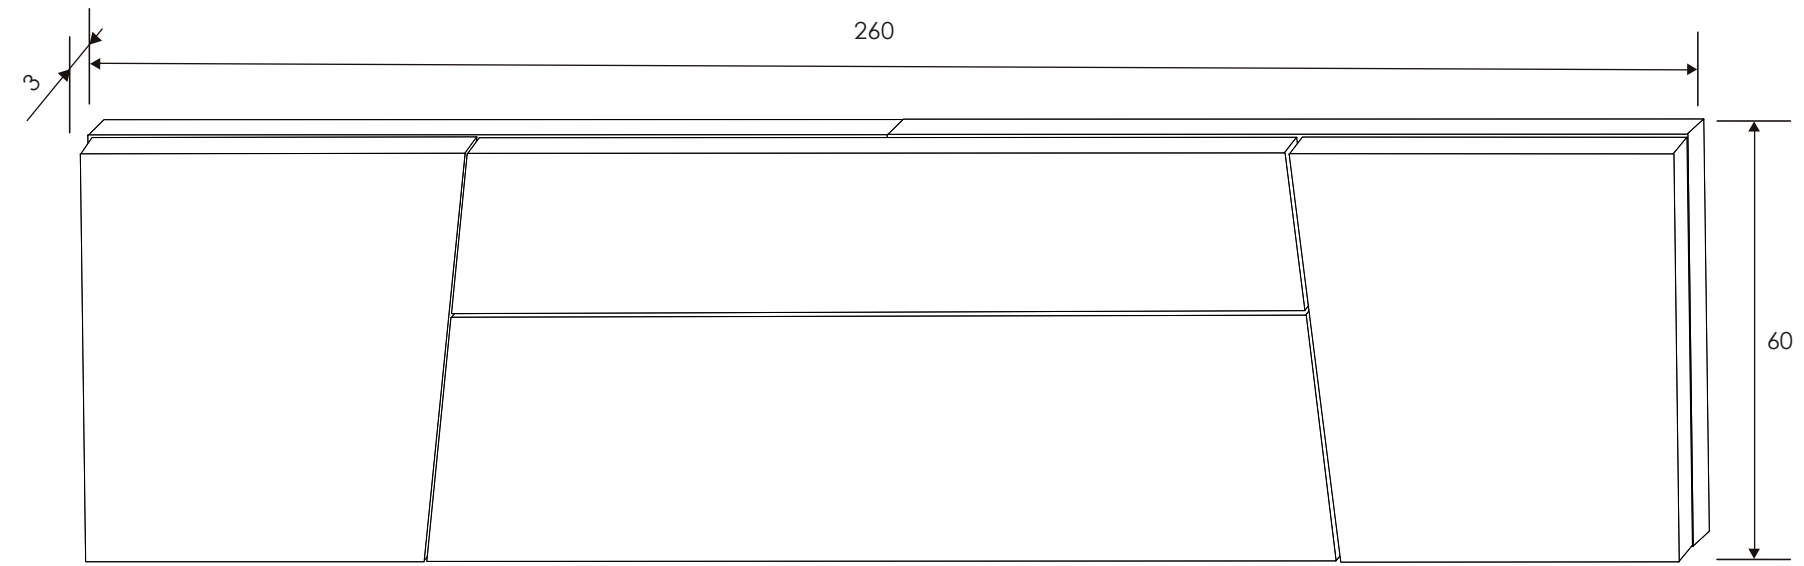

Dormitorio Monika 02

Andersen pino/Gris

[Volver a catálogos](#)

[Volver a dormitorios](#)

[Índice catálogo](#)

[Ver módulos](#)

CABECERO SIMON
Andersen pino - gris

MESITA DE NOCHE 3 CAJONES
Andersen pino - gris