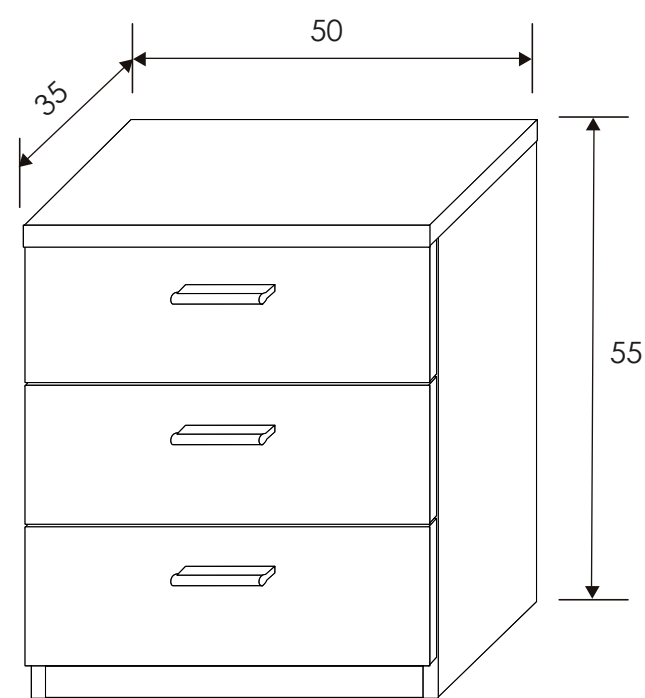

[Volver a dormitorios](#)

[Índice catálogo](#)

[Ver módulos](#)

CABECERO MUNICH

SINFONIER 5 CAJONES
Andersen pino - gris

MESITA DE NOCHE 3 CAJONES
Andersen pino - gris

MESITA DE NOCHE 3 CAJONES
Andersen pino - gris