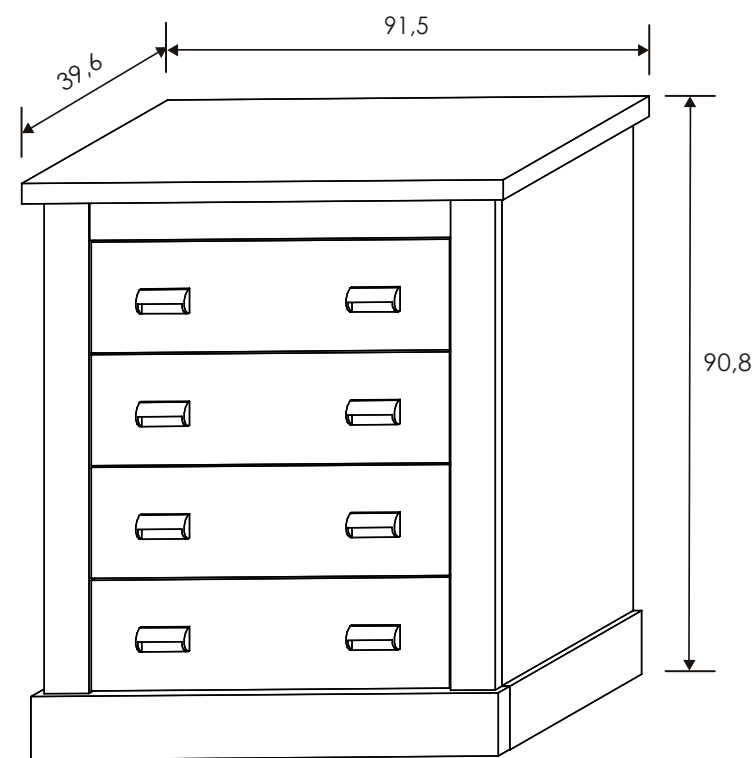

CÓMODA 4 CAJONES

Colores: Andersen pino - roble
Roble - grafito
Trufa - cañón blanco