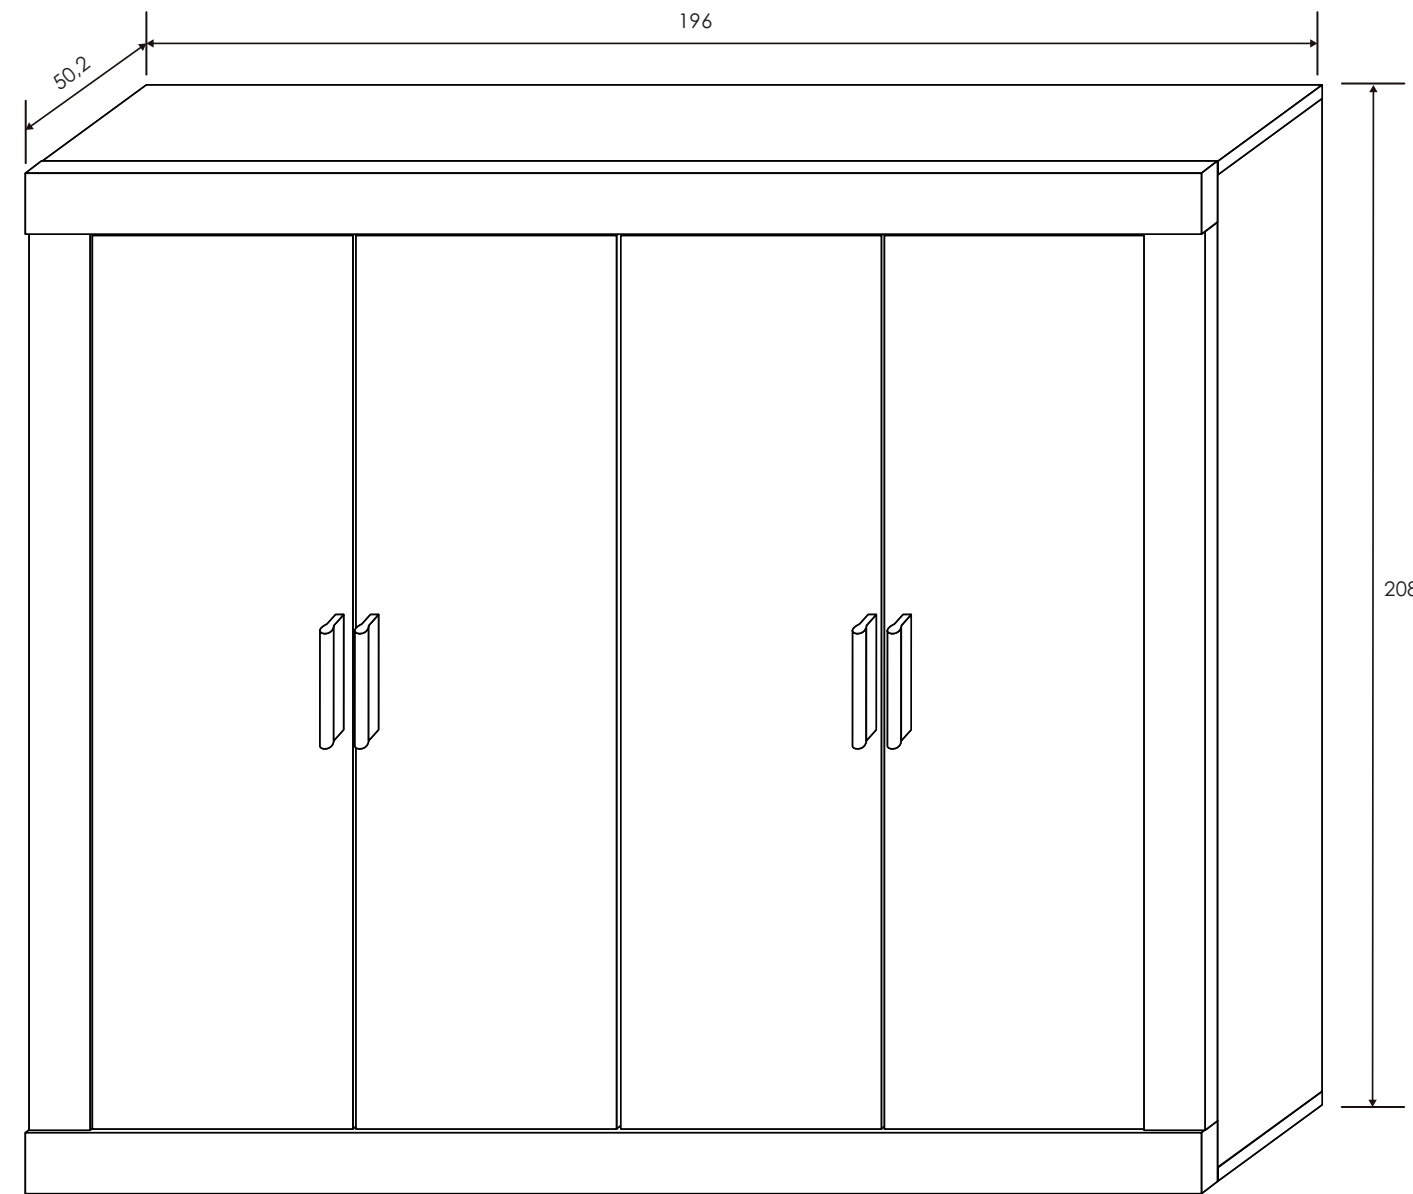

Trufa/Cañón blanco

Armario 38 TRF/CBL Soto

CAJONERA INTERIOR OPCIONAL

Colores: Andersen pino - roble
Roble - grafito
Trufa - cañón blanco

Incluye 2 estantes y 2 barras para colgar.

ARMARIO 4 PUERTAS

Colores: Andersen pino - roble
Roble - grafito
Trufa - cañón blanco