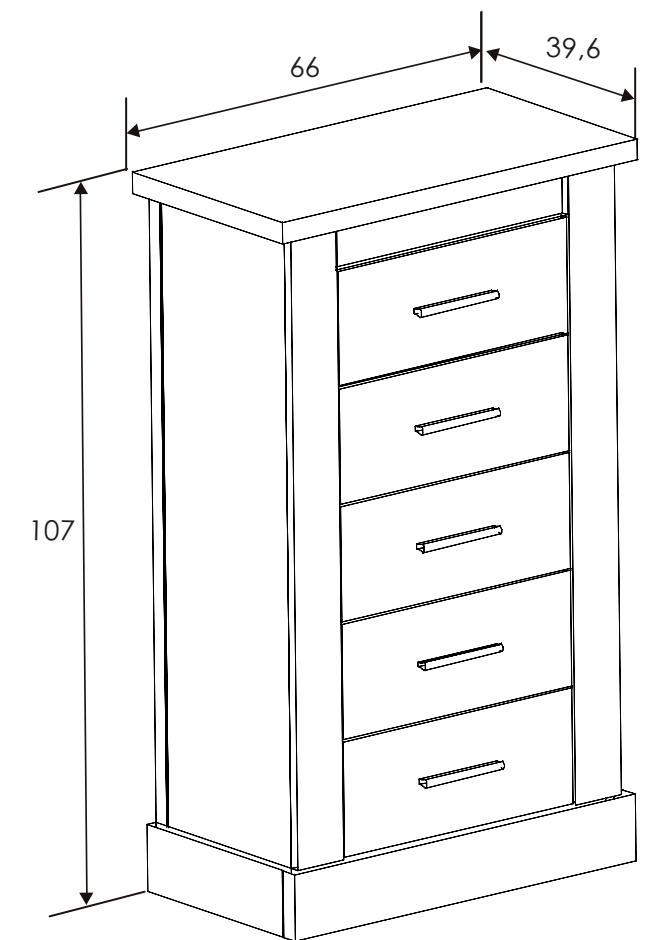

SINFONIER 5 CAJONES
Cañón

[Volver a catálogos](#)

[Volver a dormitorios](#)

[Índice catálogo](#)