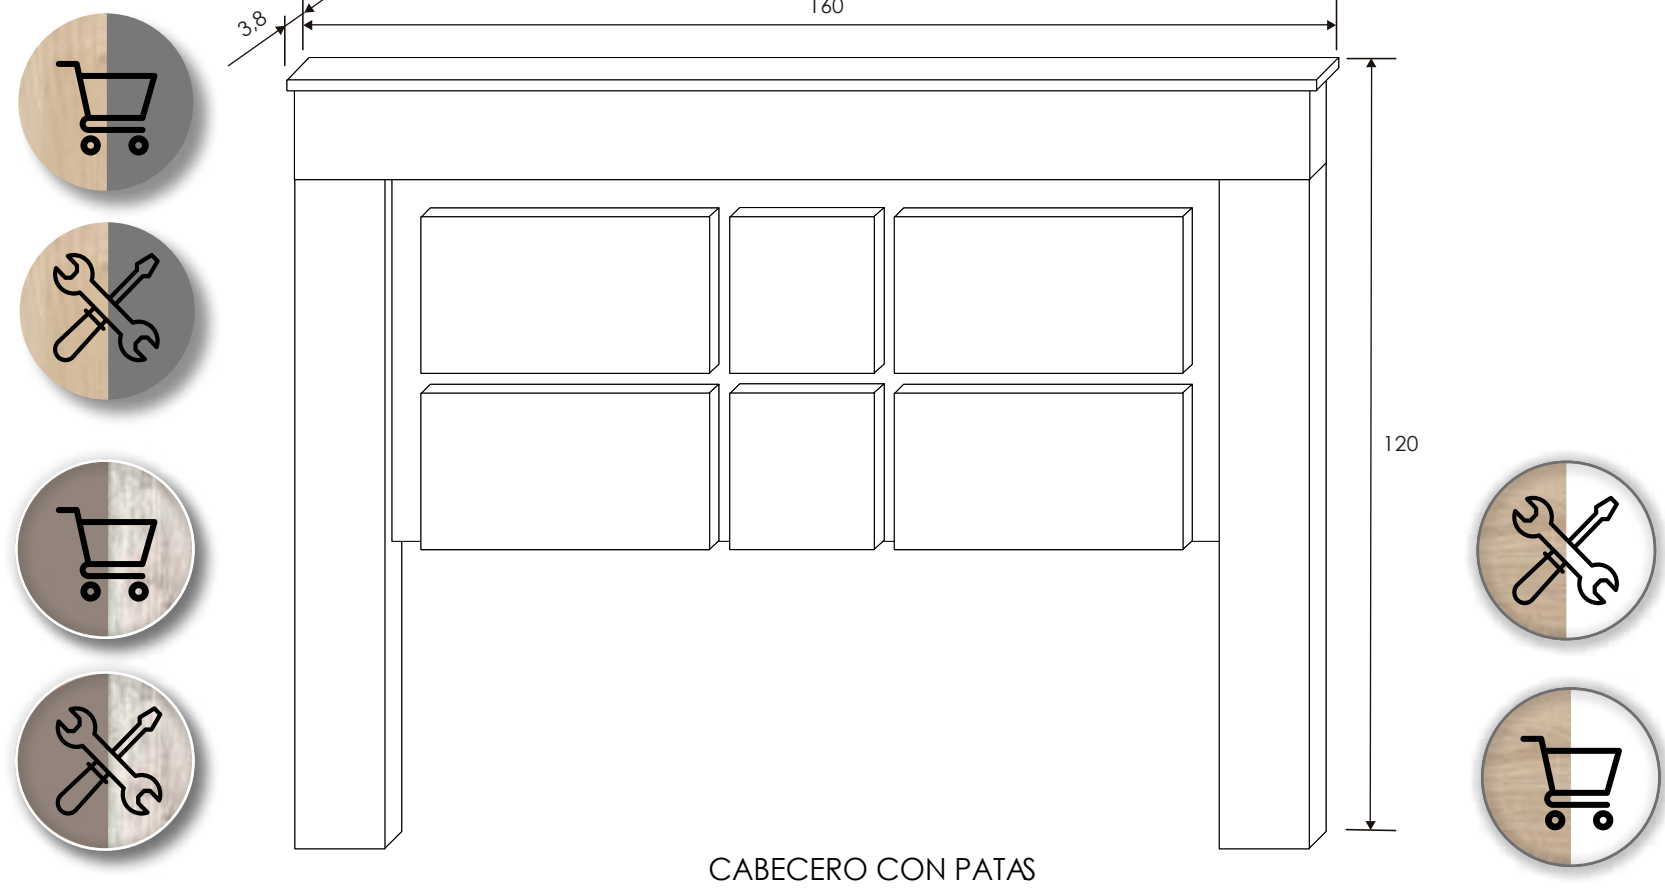

ARMARIO LUCENA PUERTAS CORREDERAS

Armario puertas correderas 62 Lucena

Lucena

[Volver al producto](#)

CABECERO CON PATAS

CABECERO ADA CON PATAS

MESITA DE NOCHE 3 CAJONES

CABECERO PLAFÓN PU CON PATAS