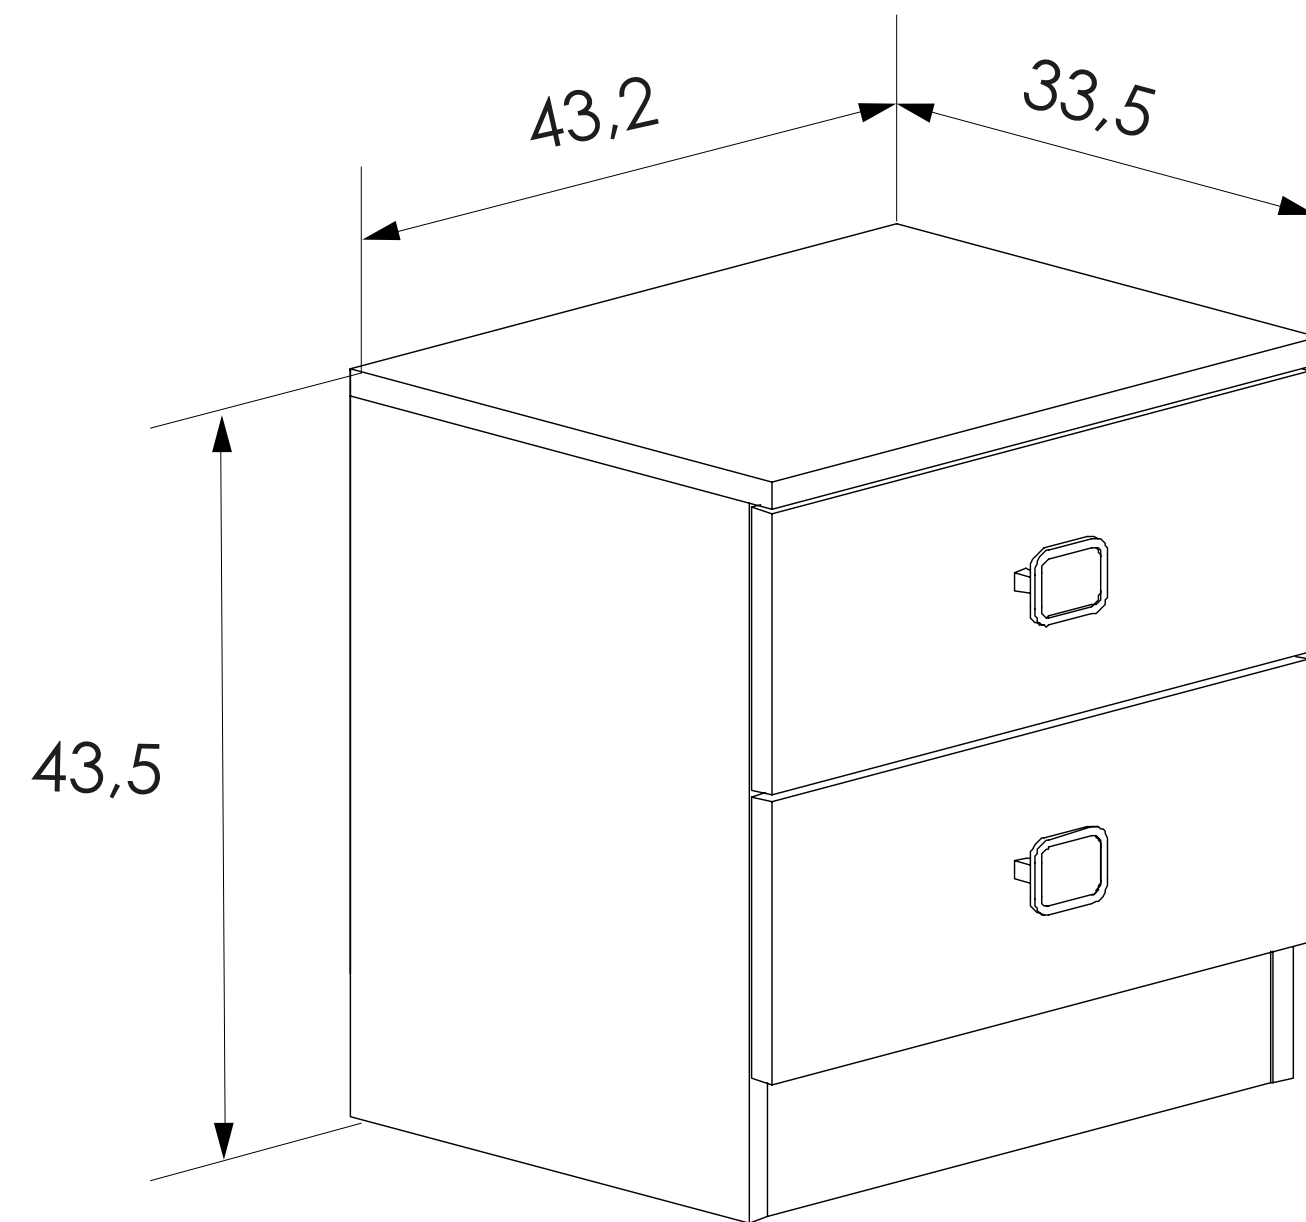

Cambria/blanco

45x160x1,9 cm

[Índice del catálogo](#)

[Volver a dormitorios](#)

Cabecero matrimonio Champion

CABECERO MATRIMONIO

Reinventa

[Volver al producto](#)

Mesita de noche Champion

Cambria/blanco

43,5x43,2x33,5cm

[Índice del catálogo](#)

[Volver a dormitorios](#)

MESITA DE NOCHE

Mesita de noche Champion

Reinventa