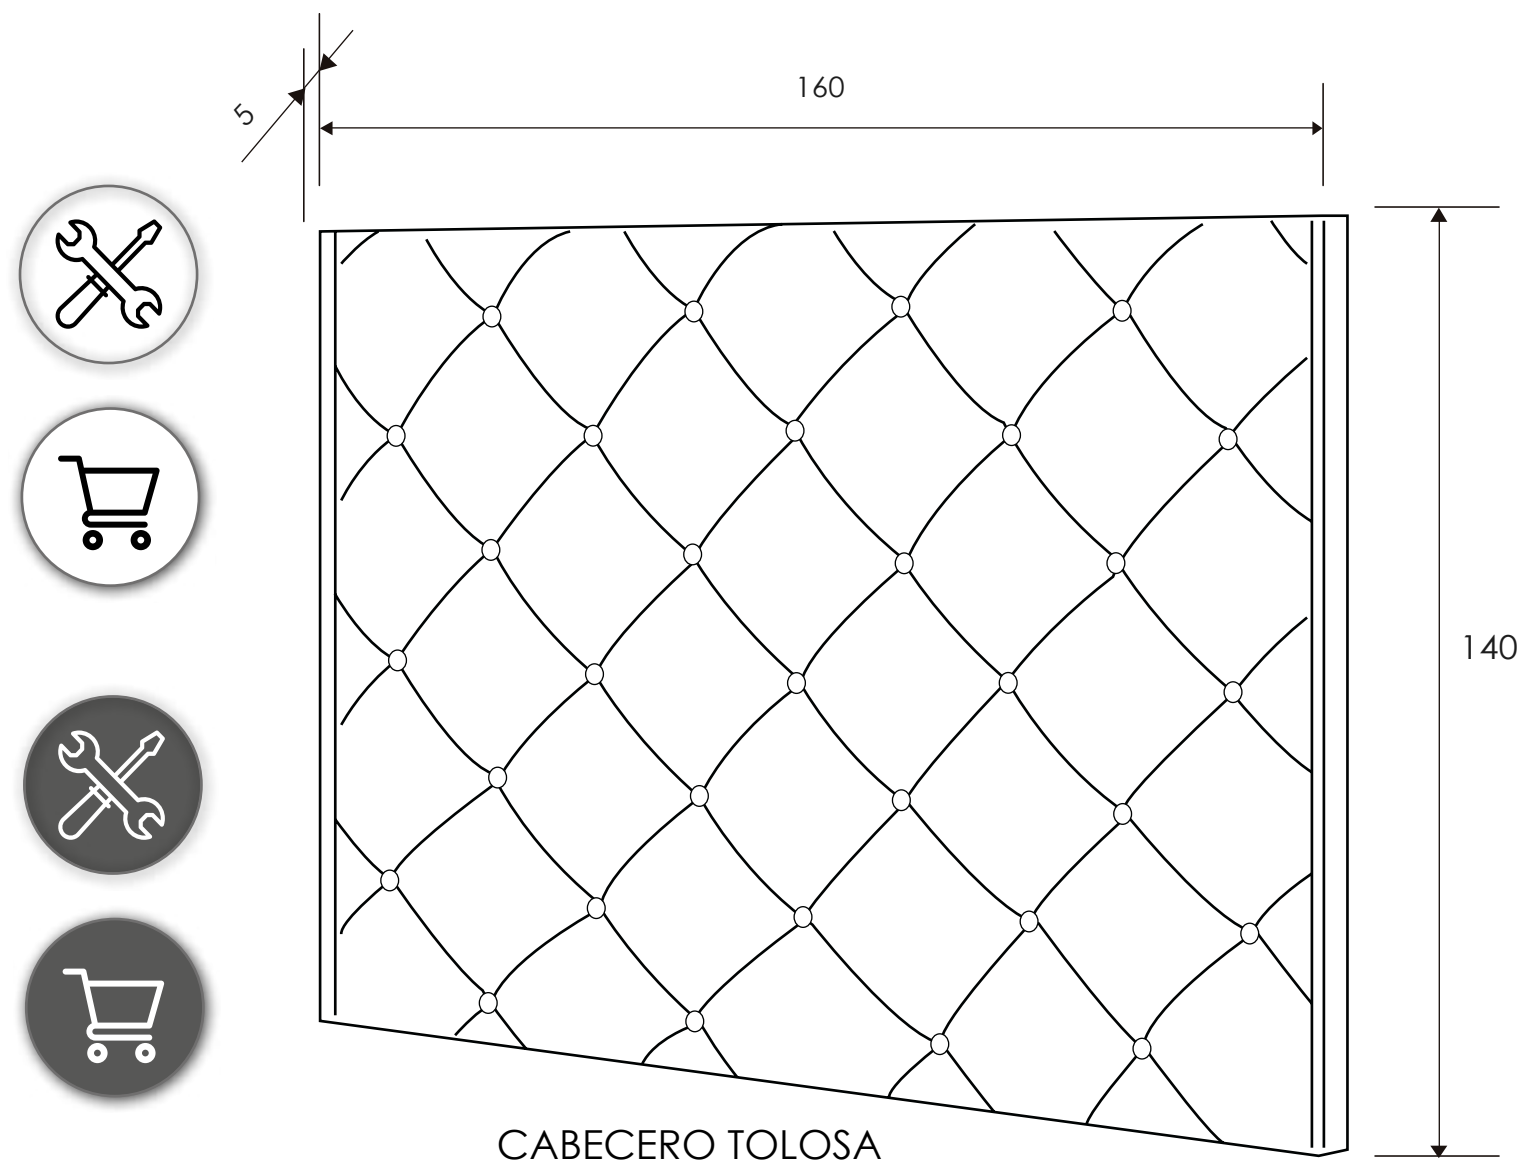

CABECERO TOLOSA