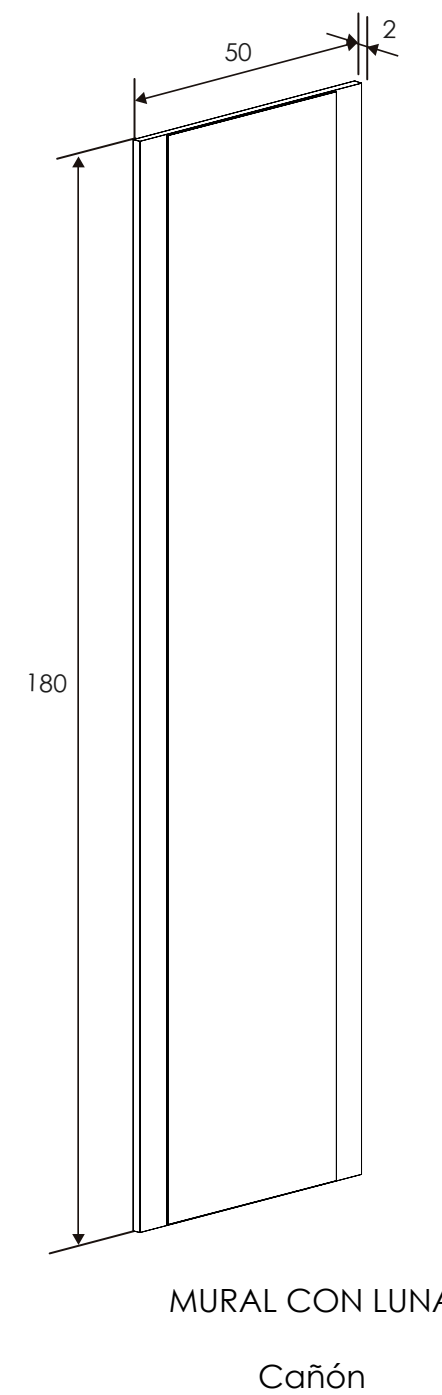

Dormitorio Chellén 11

[Volver al producto](#)

Chellén