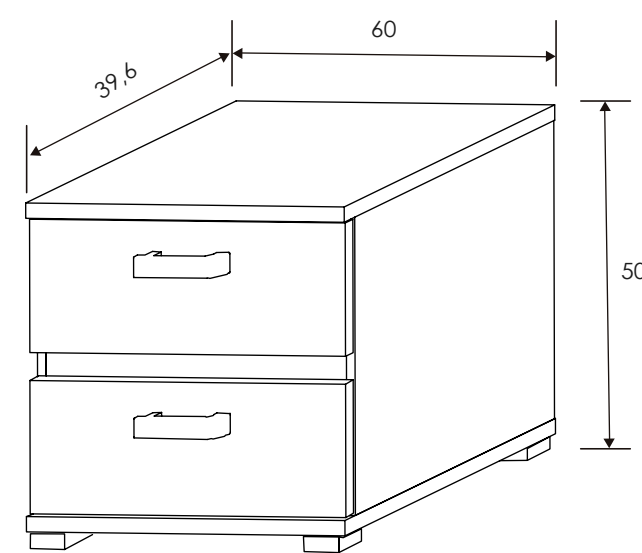

MESITA DE NOCHE 2 CAJONES

CABRA = Blanco-grafito
PRIEGO = Cambria-grafito
RAMBLA = Ceniza-negro
CÓRDOBA = Nelson-blanco brillo