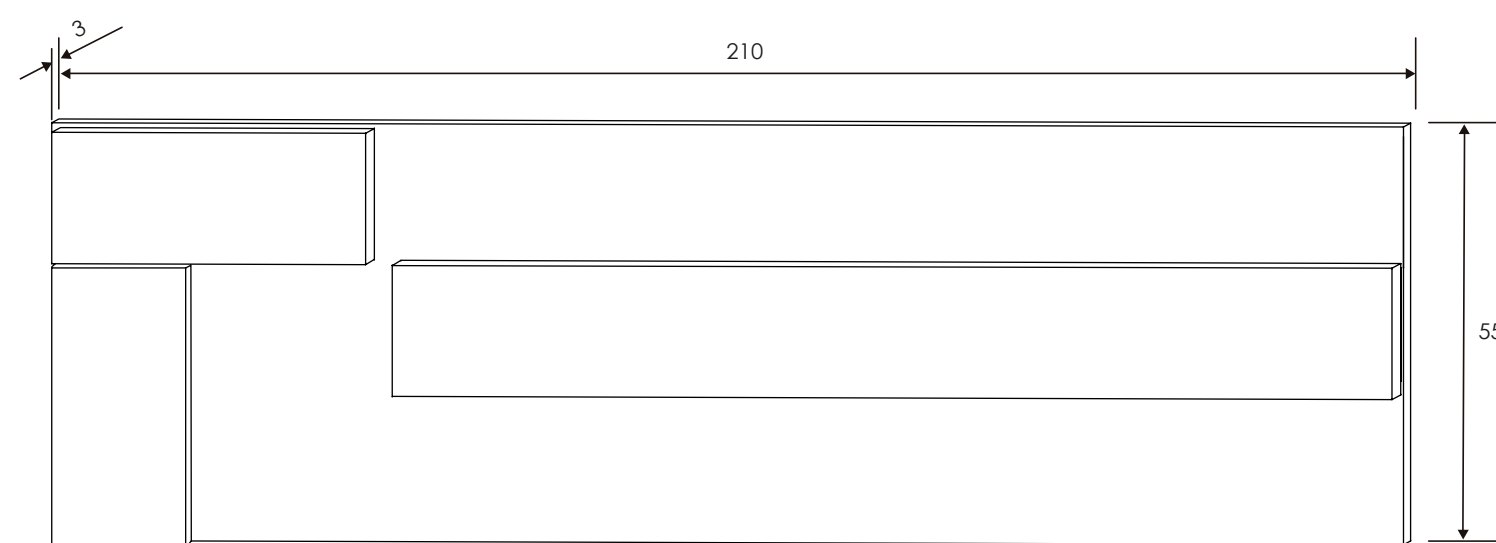

CABECERO CON LUCES LED LICA

Colores: Andersen pino - roble
Roble - grafito
Trufa - cañón blanco