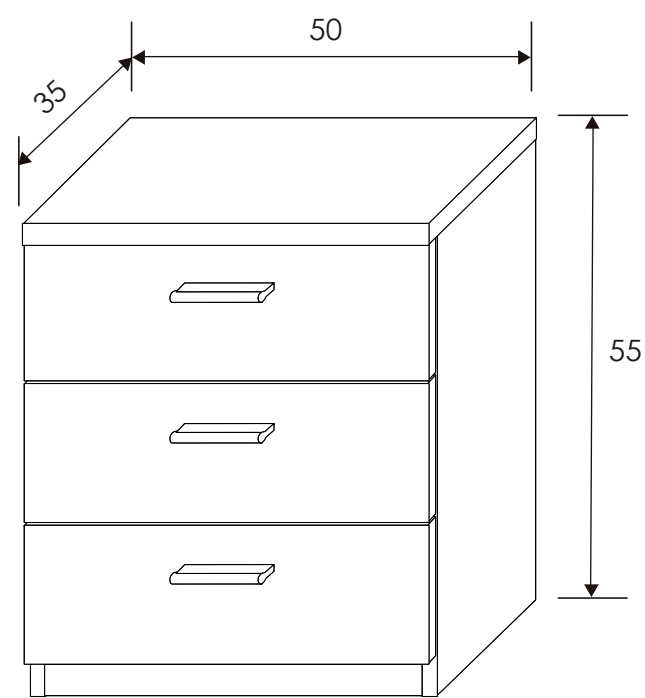

[Volver a dormitorios](#)

[Índice catálogo](#)

[Ver módulos](#)

CABECERO MULANO

CÓMODA 4 CAJONES

Andersen pino - gris

MESITA DE NOCHE 3 CAJONES

Andersen pino - gris