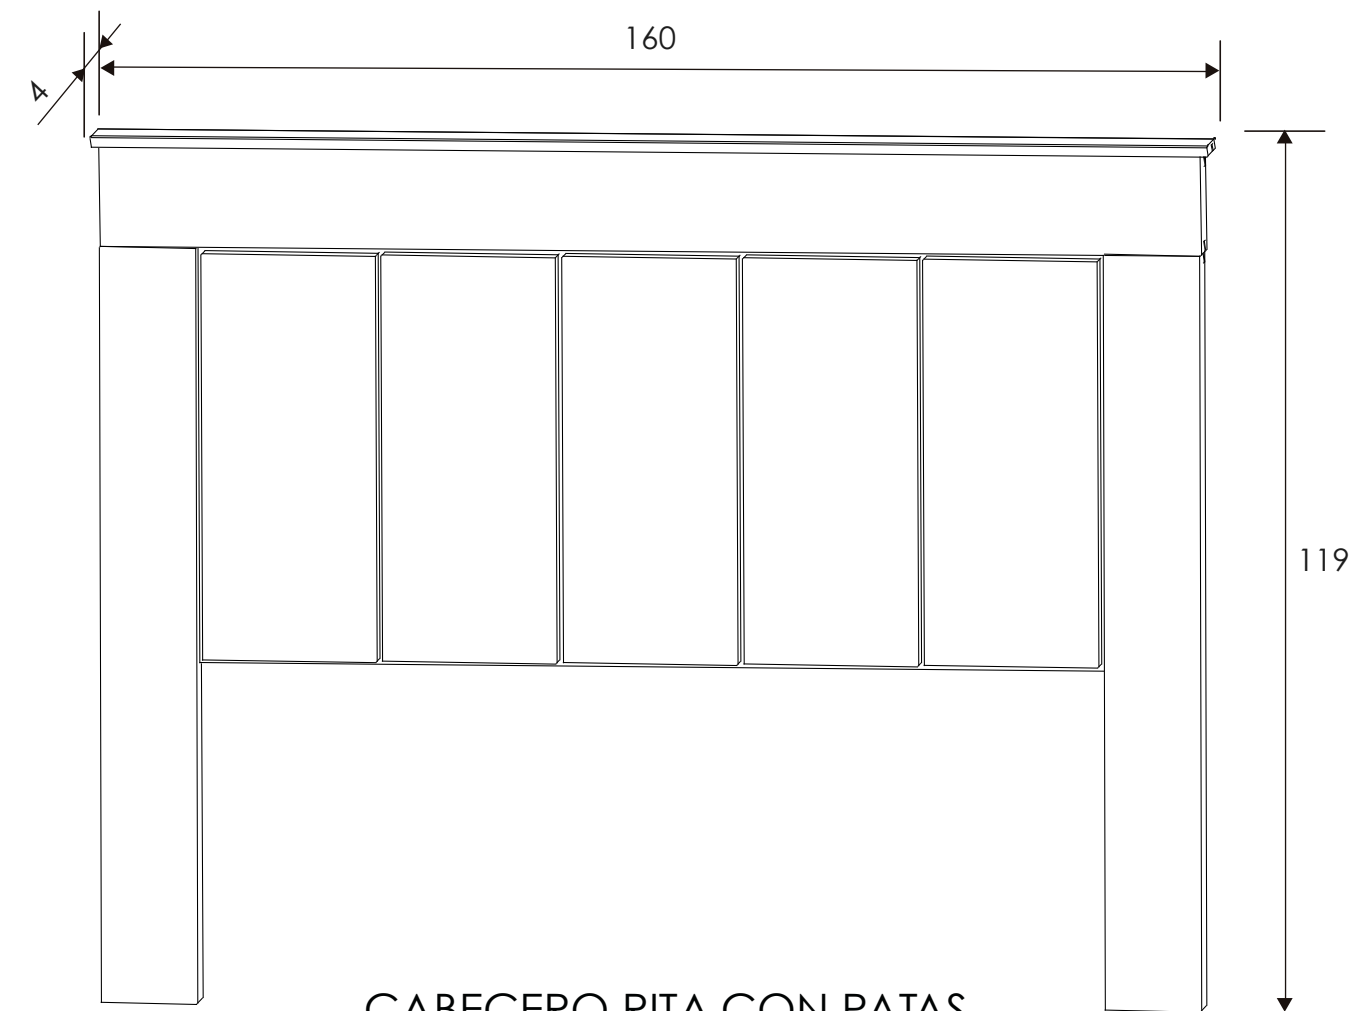

[Índice catálogo](#)

[Ver módulos](#)

Dormitorio Irma 13

CÓMODA 5 CAJONES

Andersen pino - gris

CABECERO RITA CON PATAS

Andersen pino - gris

MESITA DE NOCHE 3 CAJONES