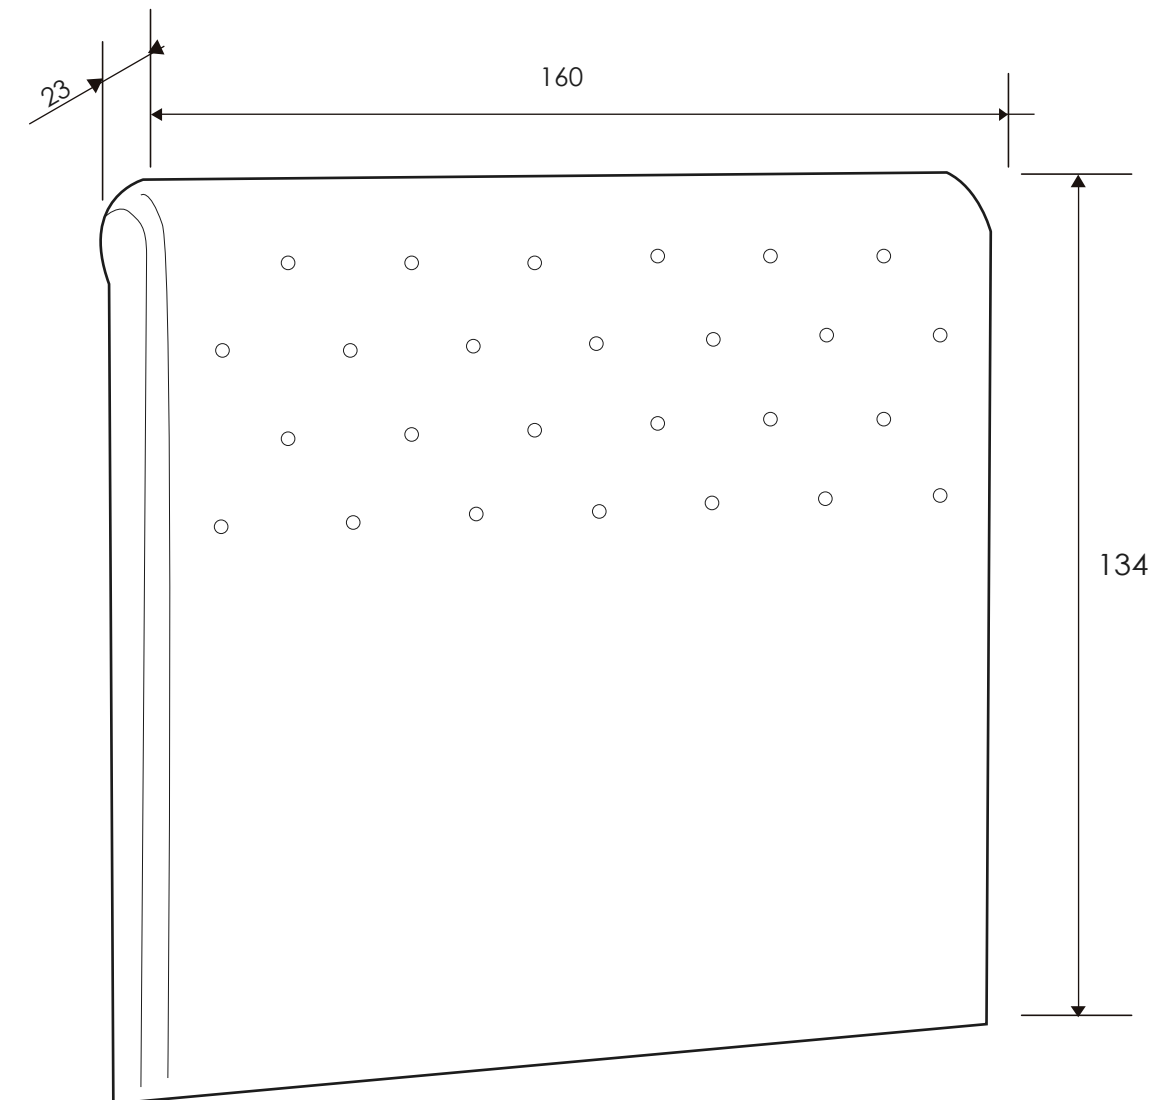

[Volver a dormitorios](#)

[Índice catálogo](#)

[Ver módulos](#)

CÓMODA 5 CAJONES

Andersen pino - gris

CABECERO EMPIRE

MESITA DE NOCHE 3 CAJONES

Andersen pino - gris