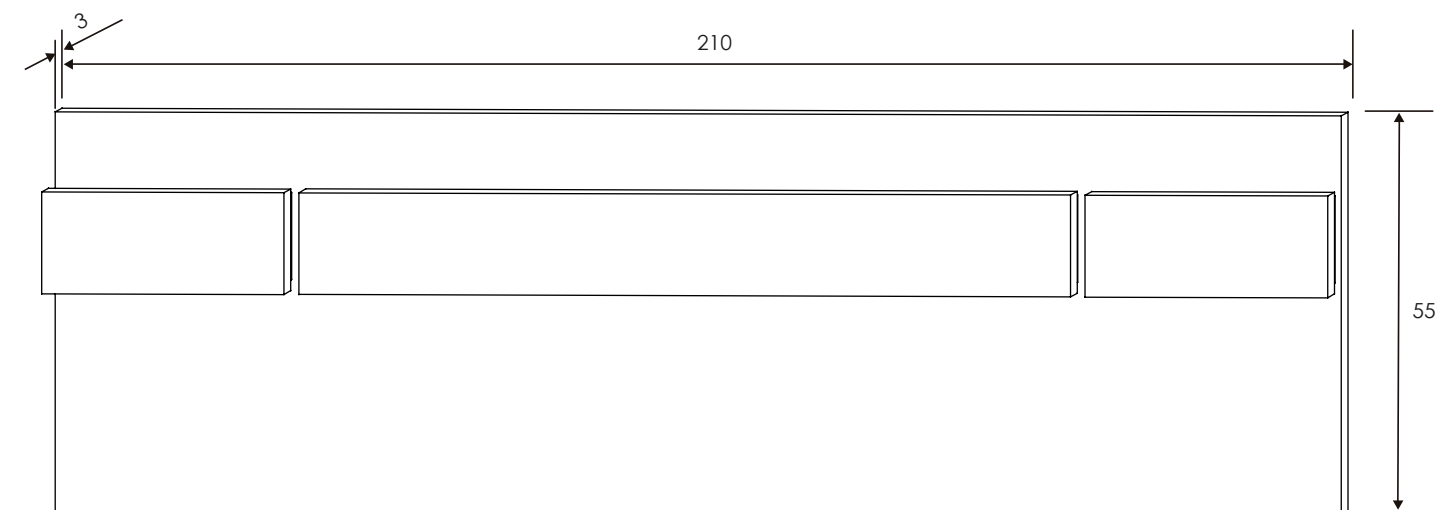

CABECERO CON LUCES LED SOTO

Colores: Andersen pino - roble
Roble - grafito
Trufa - cañón blanco