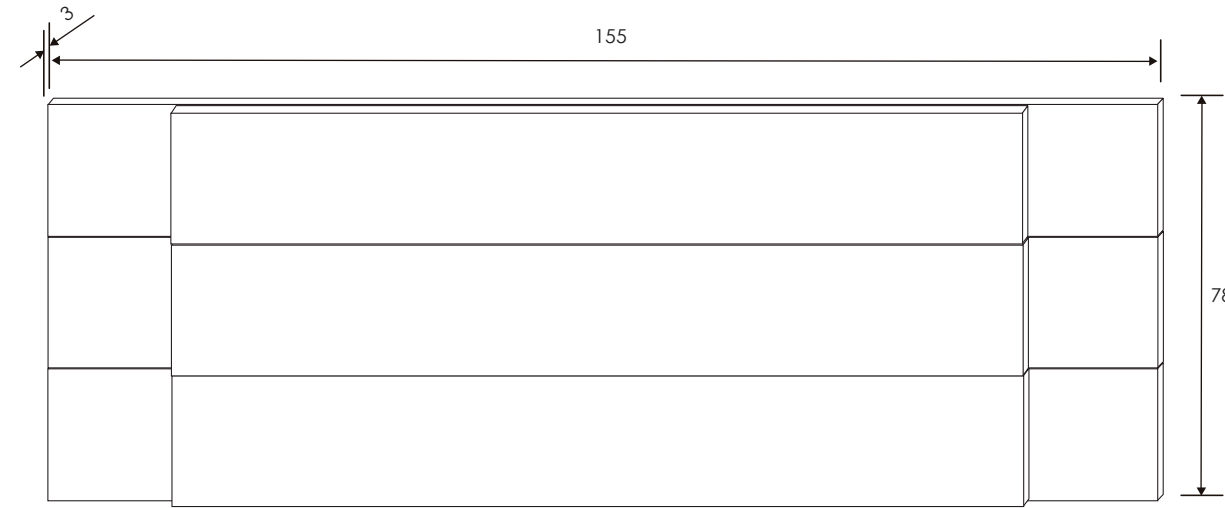

[Volver a catálogos](#)

[Volver a dormitorios](#)

[Índice catálogo](#)

[Ver módulos](#)

Andersen pino/Roble

CABECERO 155 CM.
Andersen pino-roble

MESITA DE NOCHE 2 CAJONES
Andersen pino-roble

MESITA DE NOCHE 2 CAJONES
Andersen pino-roble