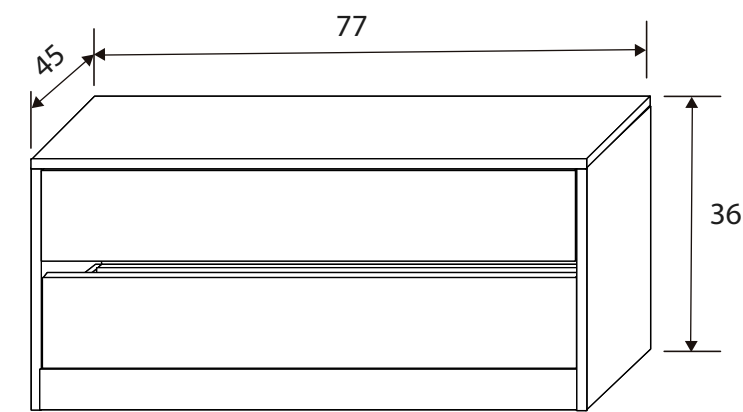

Trufa/Cañón blanco

CAJONERA INTERIOR OPCIONAL

Colores: Andersen pino - roble
Roble - grafito
Trufa - cañón blanco

ARMARIO PUERTAS CORREDERAS

Colores: Andersen pino - roble
Roble - grafito
Trufa - cañón blanco