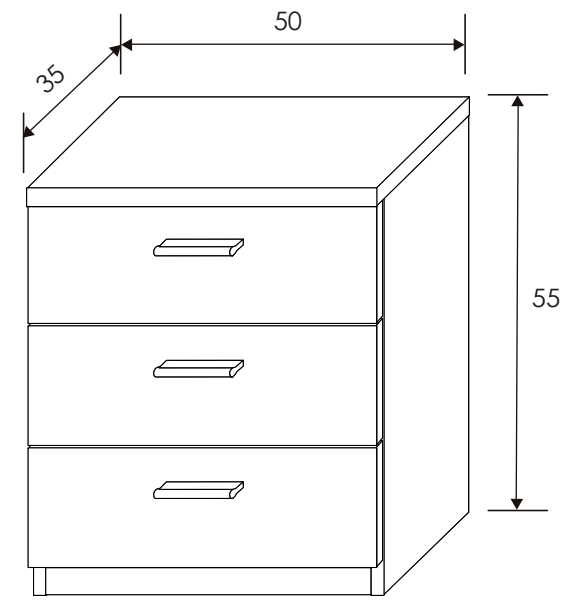

Dormitorio Monika 02

Andersen pino/Gris

[Volver a catálogos](#)

[Volver a dormitorios](#)

[Índice catálogo](#)

[Ver módulos](#)

CABECERO SIMON
Andersen pino - gris

MESITA DE NOCHE 3 CAJONES
Andersen pino - gris