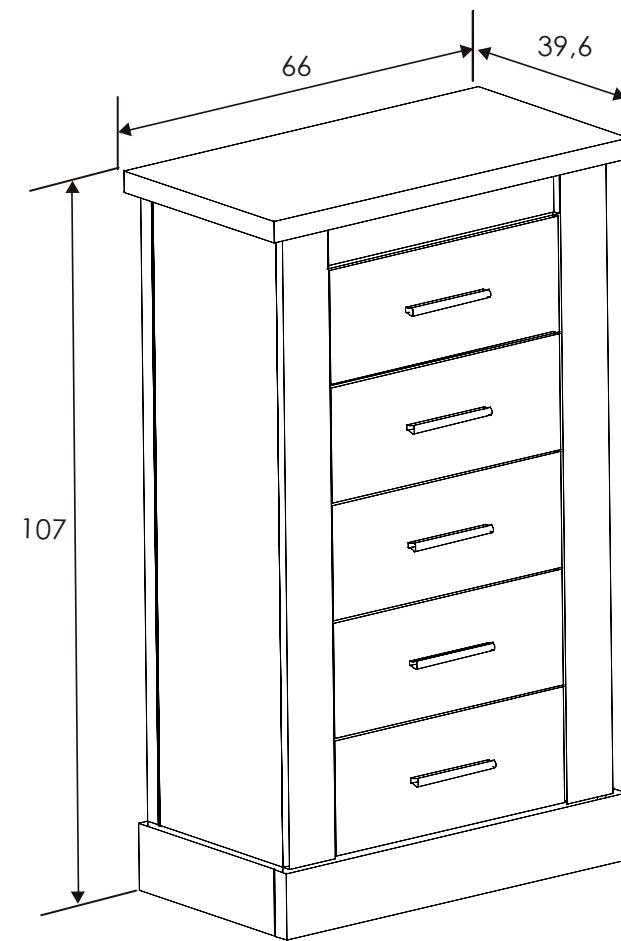

SINFONIER 5 CAJONES
Cañón