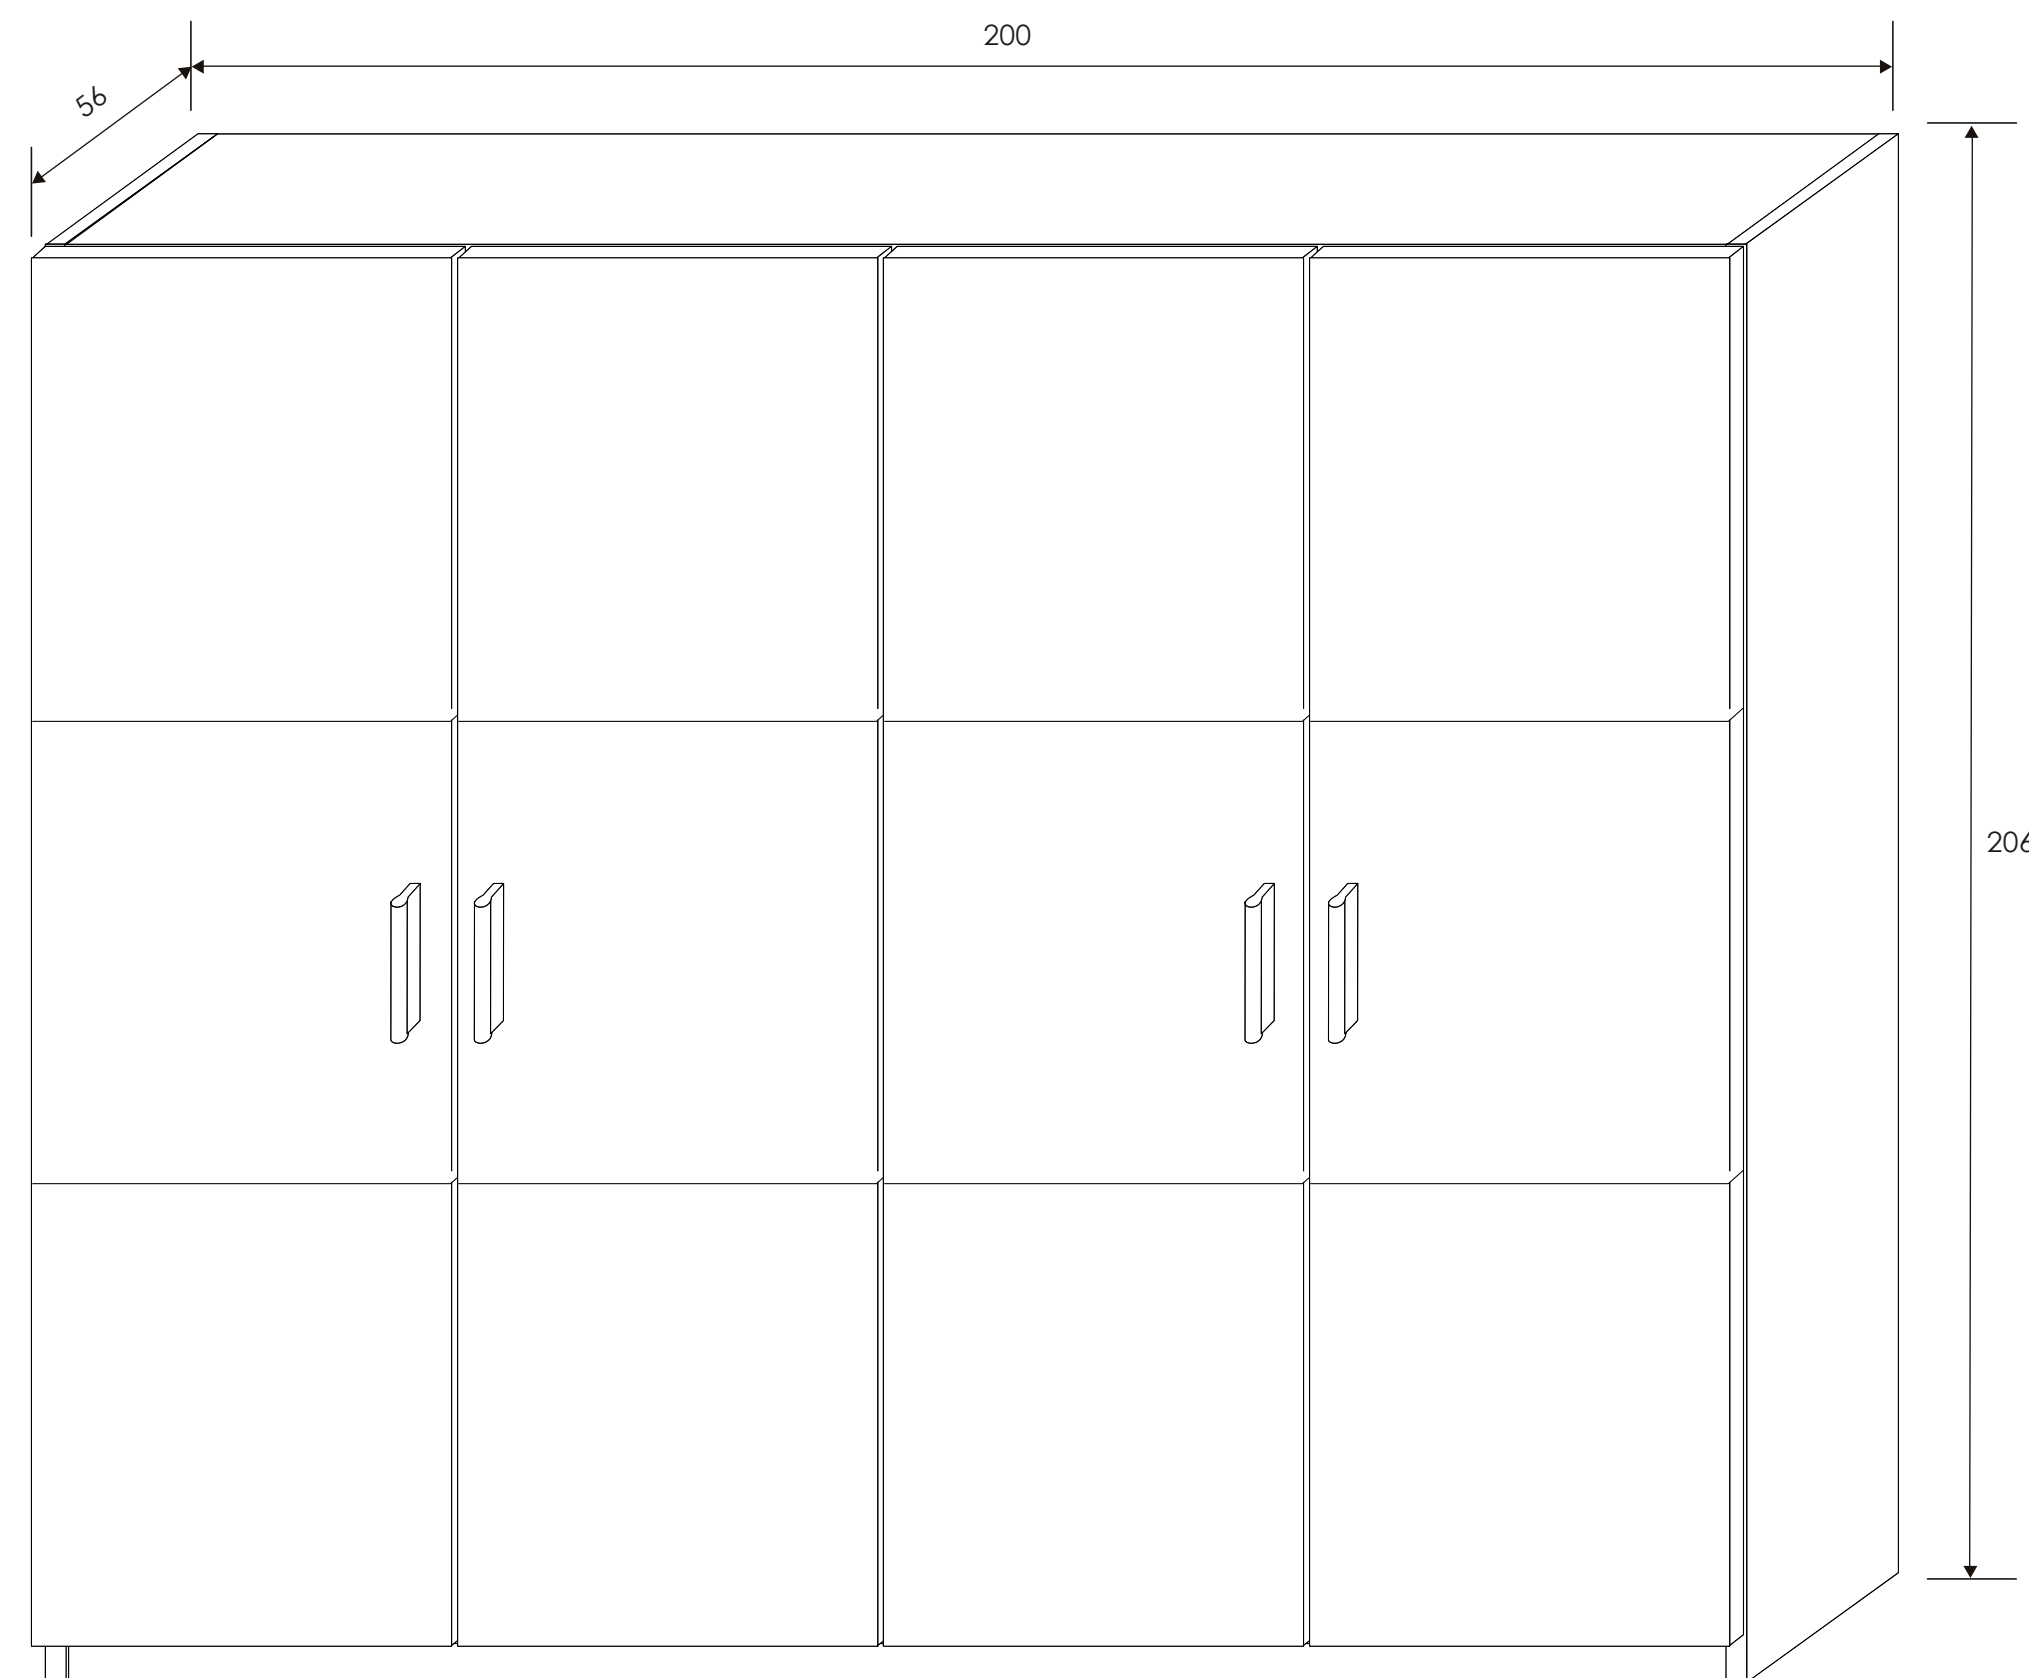

ARMARIO 4 PUERTAS

Andersen pino - gris

Incluye 2 estantes y 2 barras para colgar.