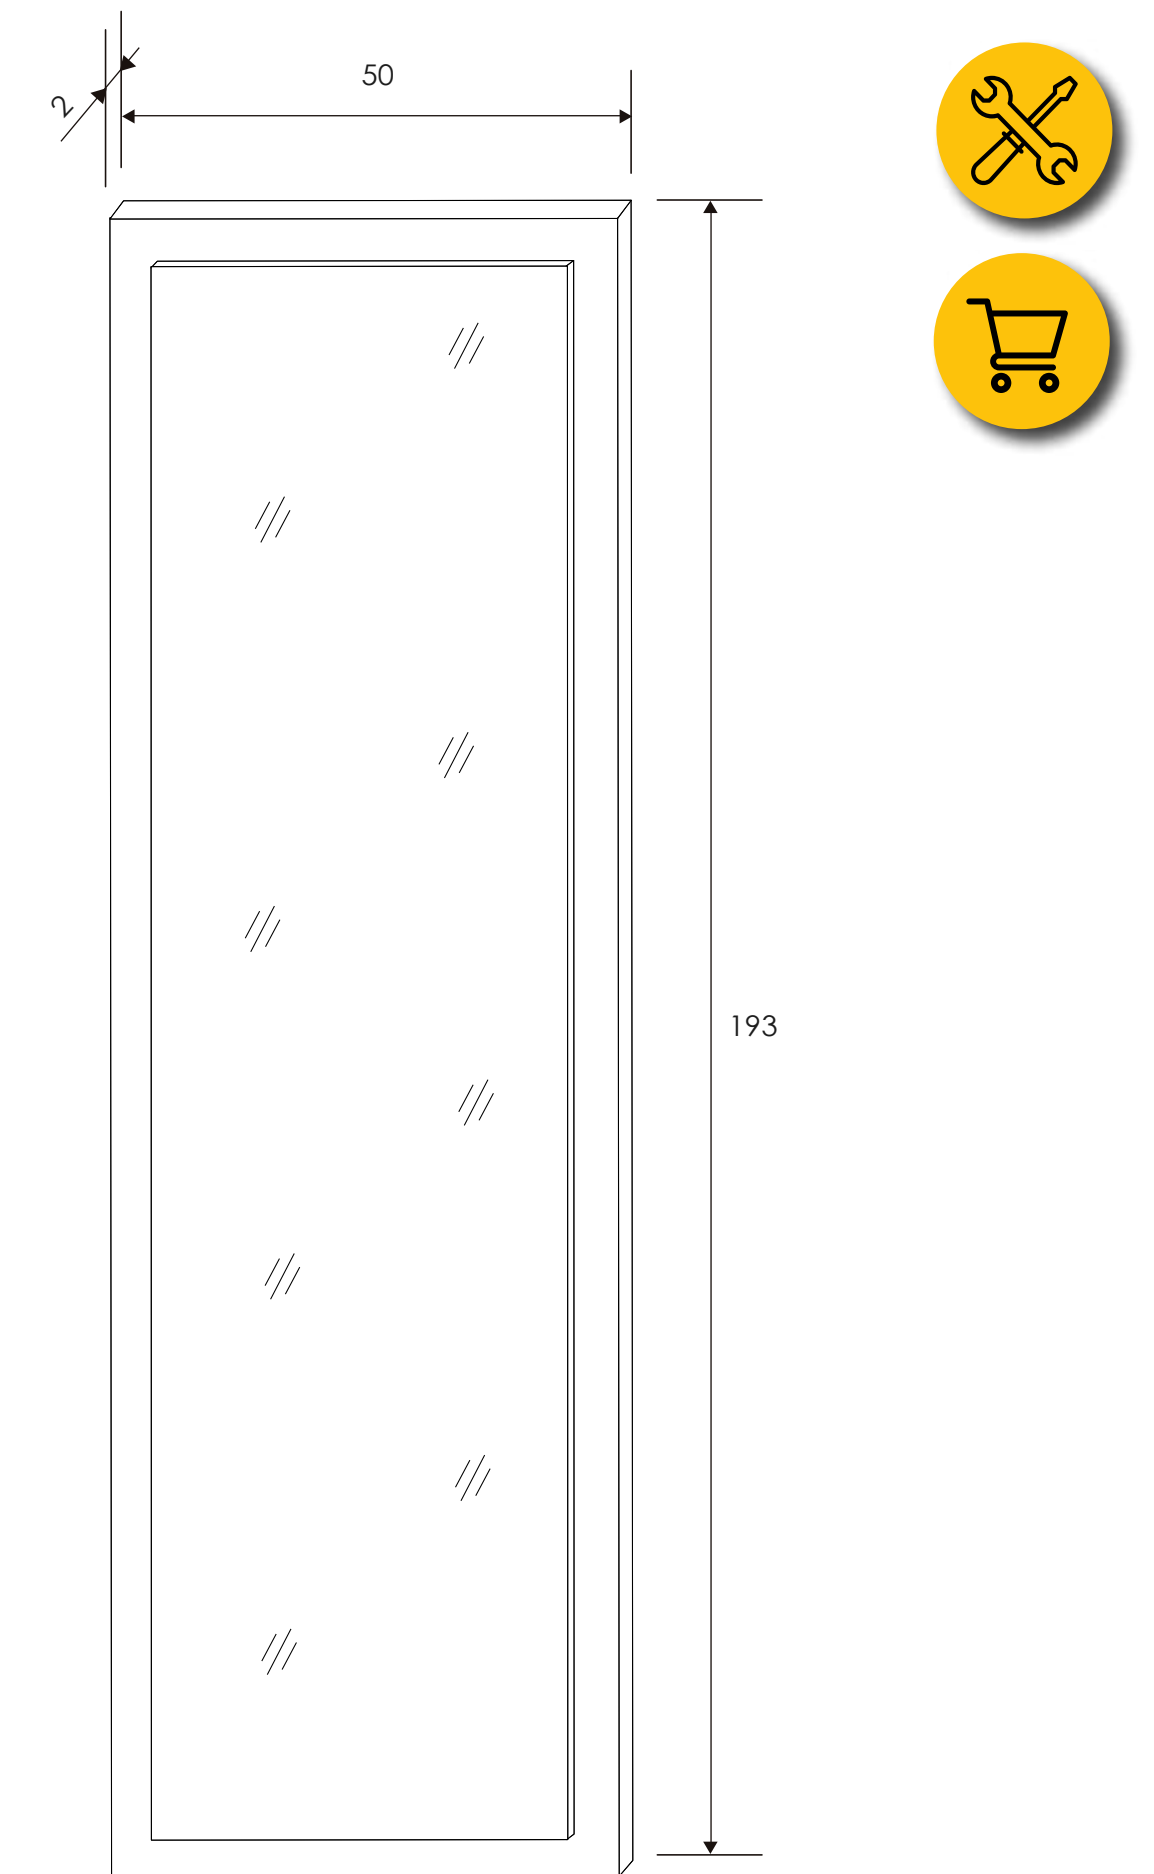

Disney

CABECERO 200 CM. 2 PLAFONES
Andersen pino

MESITA DE NOCHE 2 CAJONES
Andersen pino

SINFONIER 5 CAJONES
Andersen pino

MURAL CON LUNA
Andersen pino

CABECERO SIMON
Andersen pino - gris

CABECERO RITA CON PATAS
Andersen pino - gris

MARCO ESPEJO
Andersen pino

CABECERO 200 CM. 2 PLAFONES
Andersen pino

ALTILLO 3 PUERTAS
Andersen pino

CÓMODA 3 CAJONES
Andersen pino

ALTILLO 4 PUERTAS
Andersen pino

ARMARIO 3 PUERTAS
Andersen pino
Incluye 5 estantes y 1 barra para colgar.