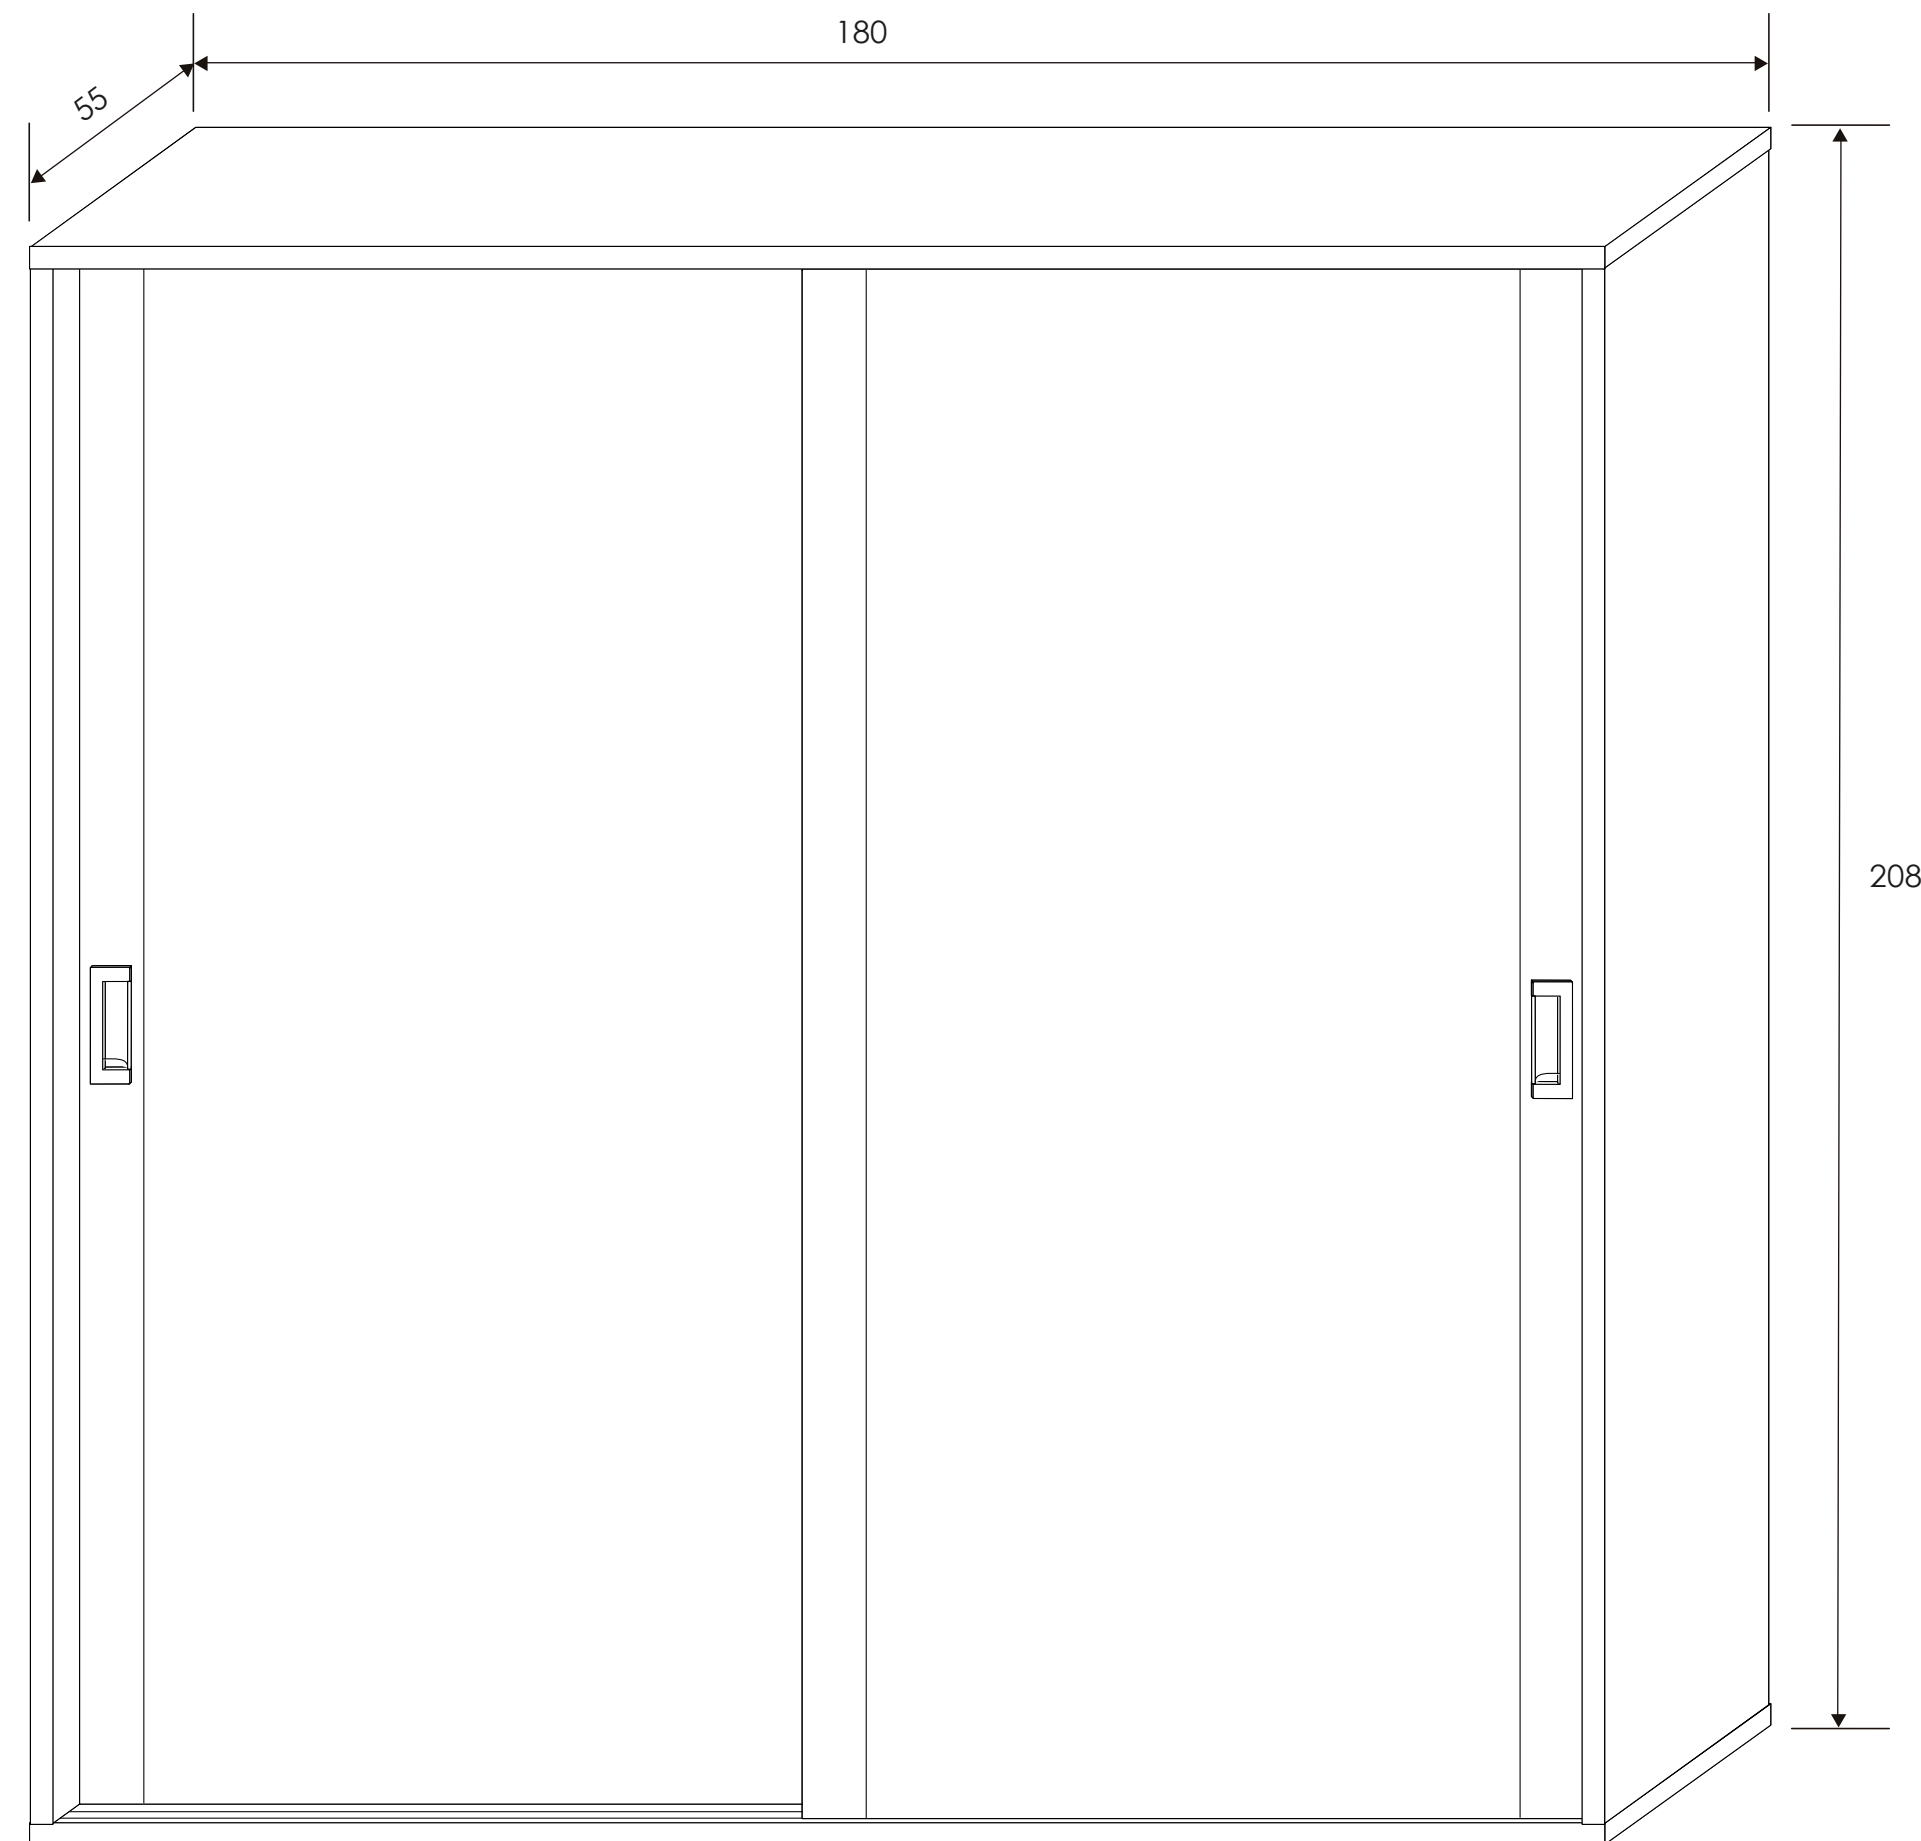

Armario Monika 16

ARMARIO LARA PUERTAS CORREDERAS

Andersen pino - gris

Incluye 2 estantes y 2 barras para colgar.