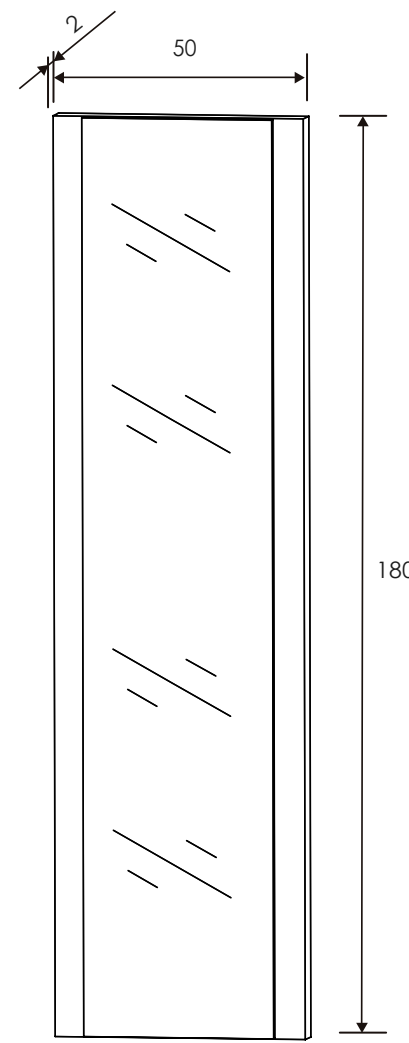

MURAL CON LUNA

Colores: Andersen pino - roble
Roble - grafito
Trufa - cañón blanco