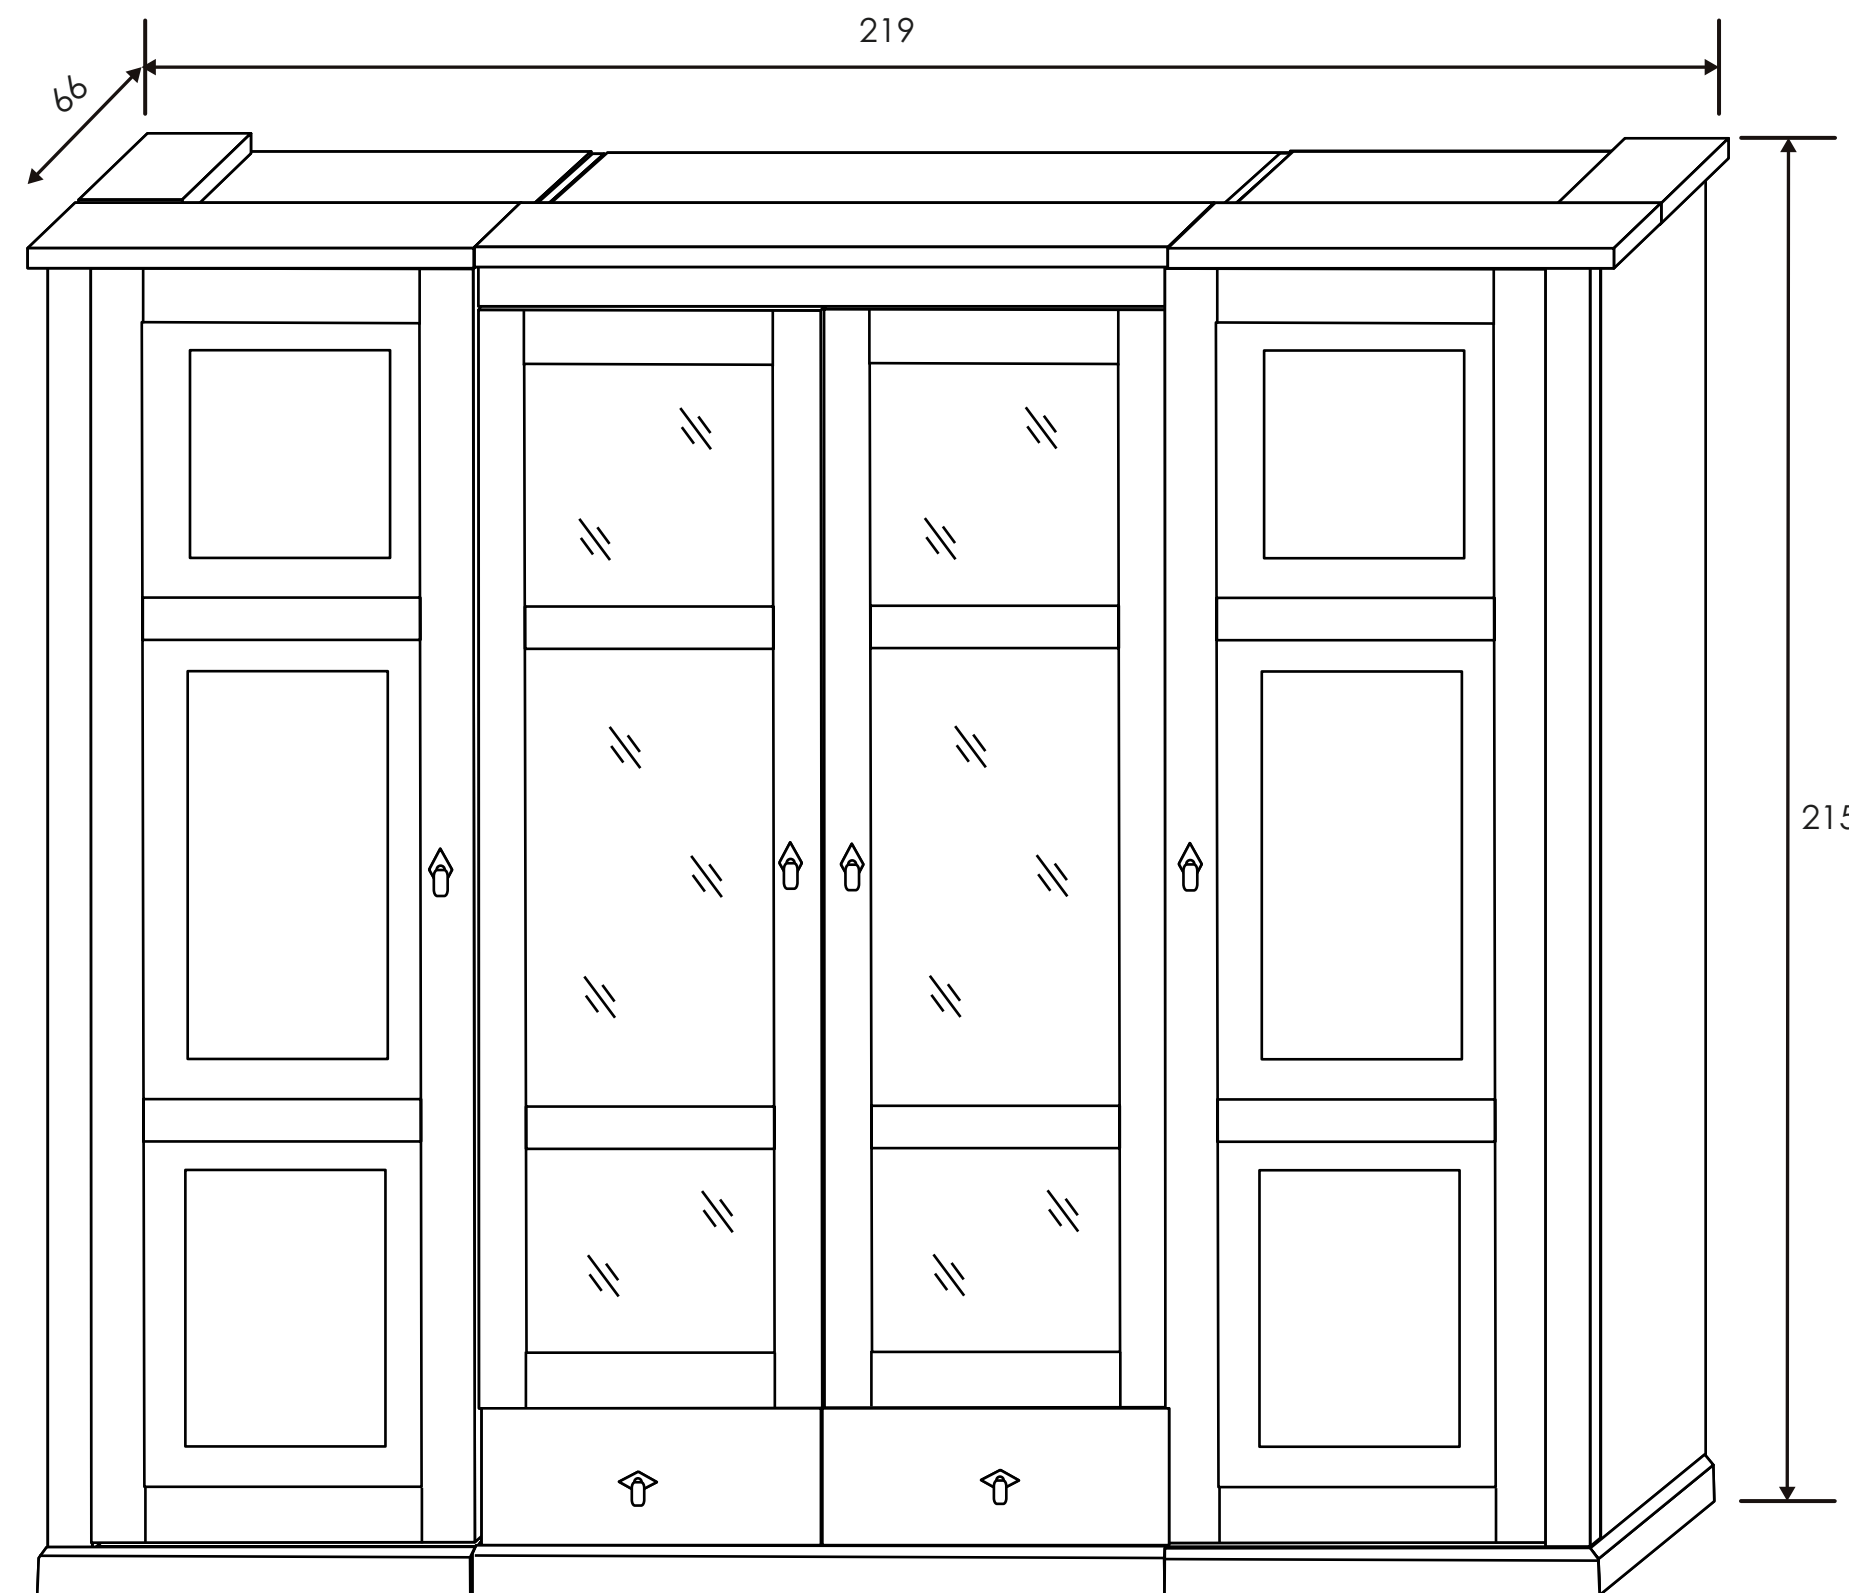

Armario Irma 18

ARMARIO 4 PUERTAS

Andersen pino - gris

Incluye 2 estantes y 1 barra para colgar en la parte central, y 4 estantes en cada puerta lateral.