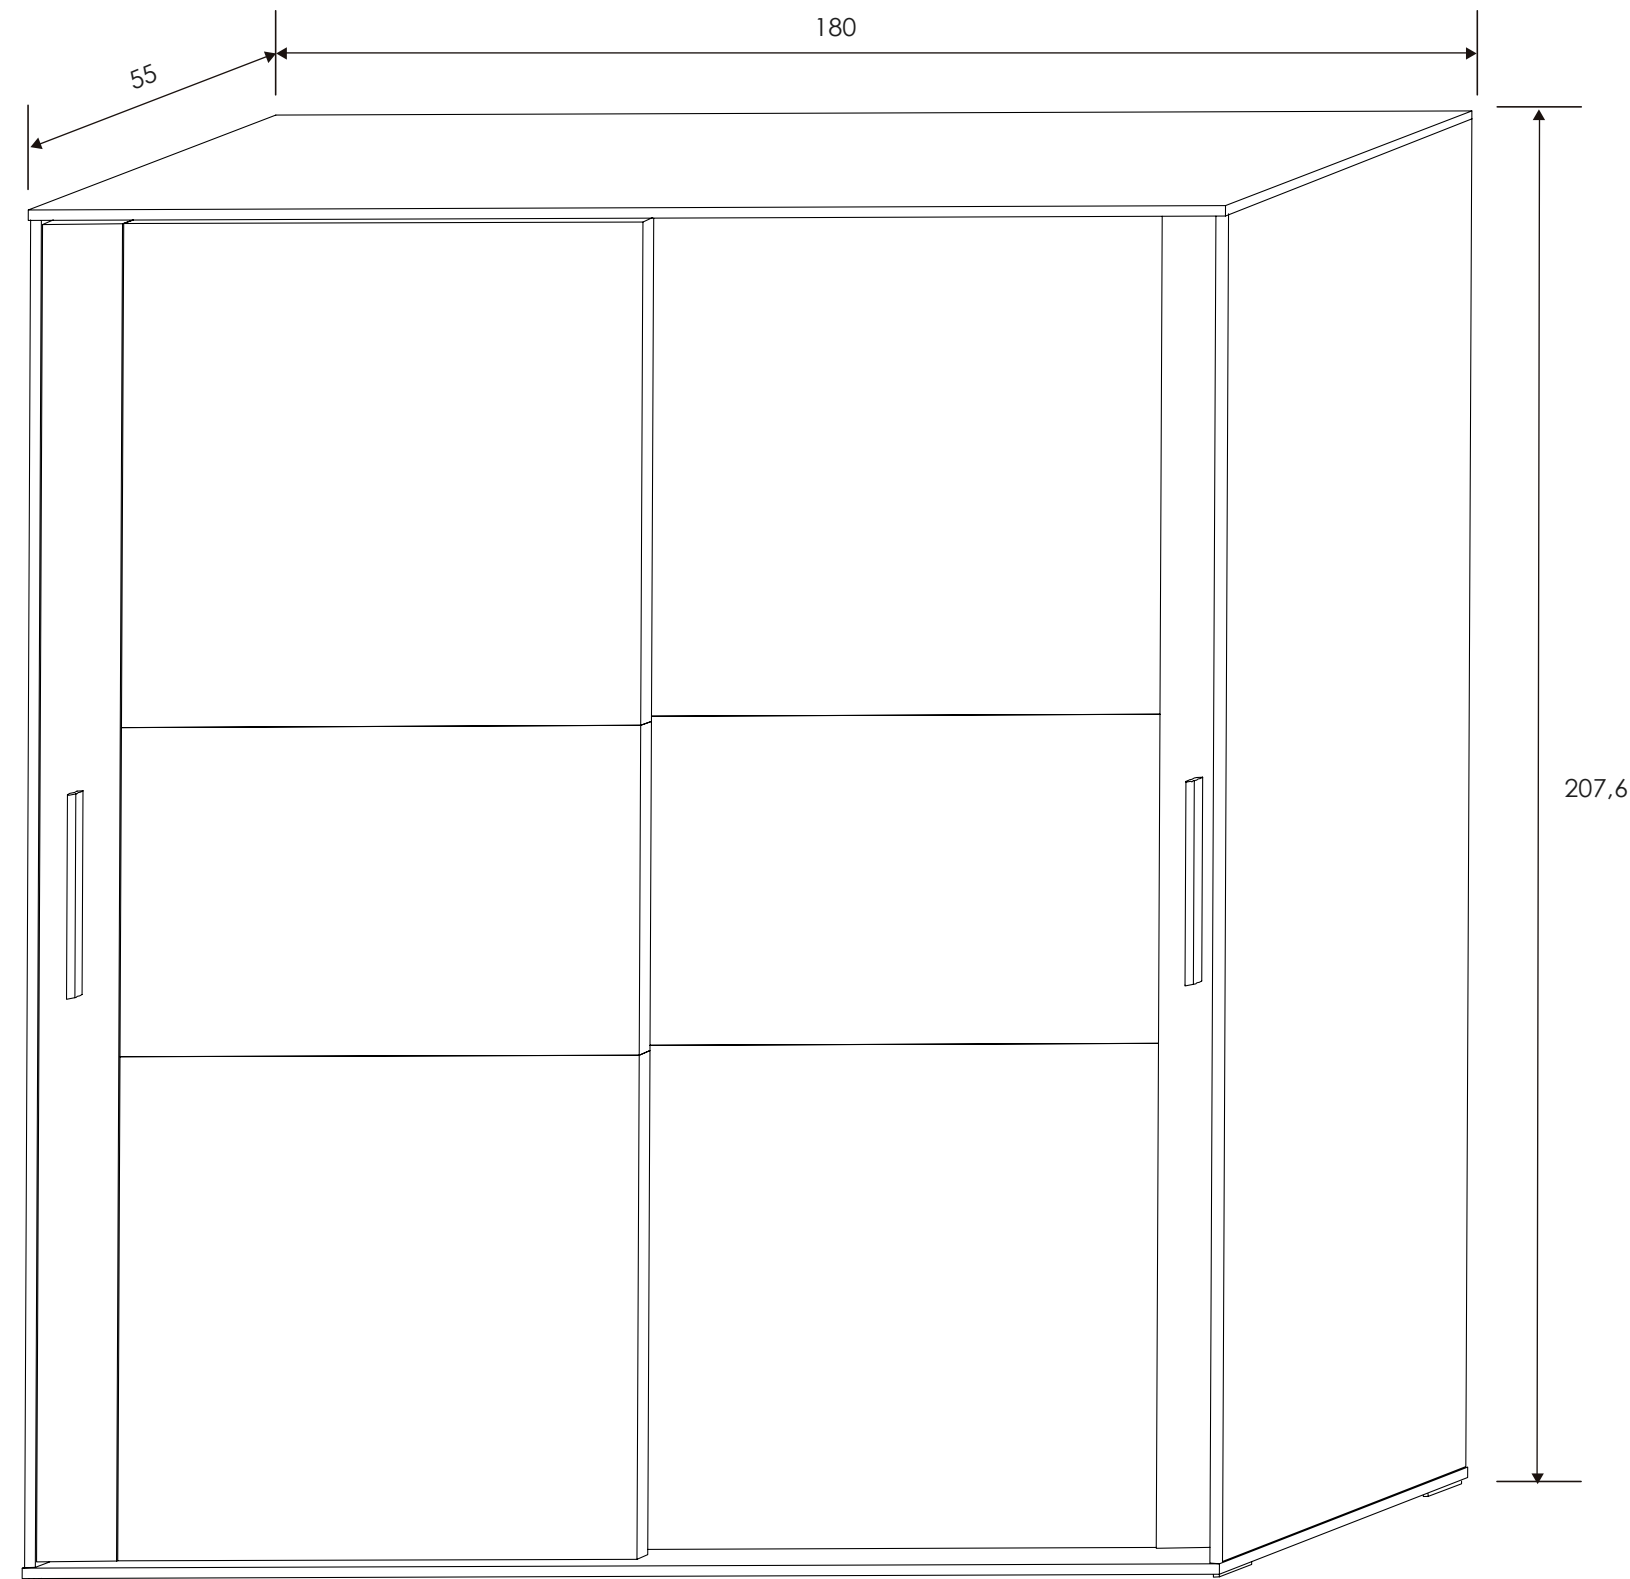

Nelson/Blanco brillo

CABRA = Blanco-grafito
PRIEGO = Cambria-grafito
RAMBLA = Ceniza-negro
CÓRDOBA = Nelson-blanco brillo

Incluyen 2 estantes y 2 barras para colgar.