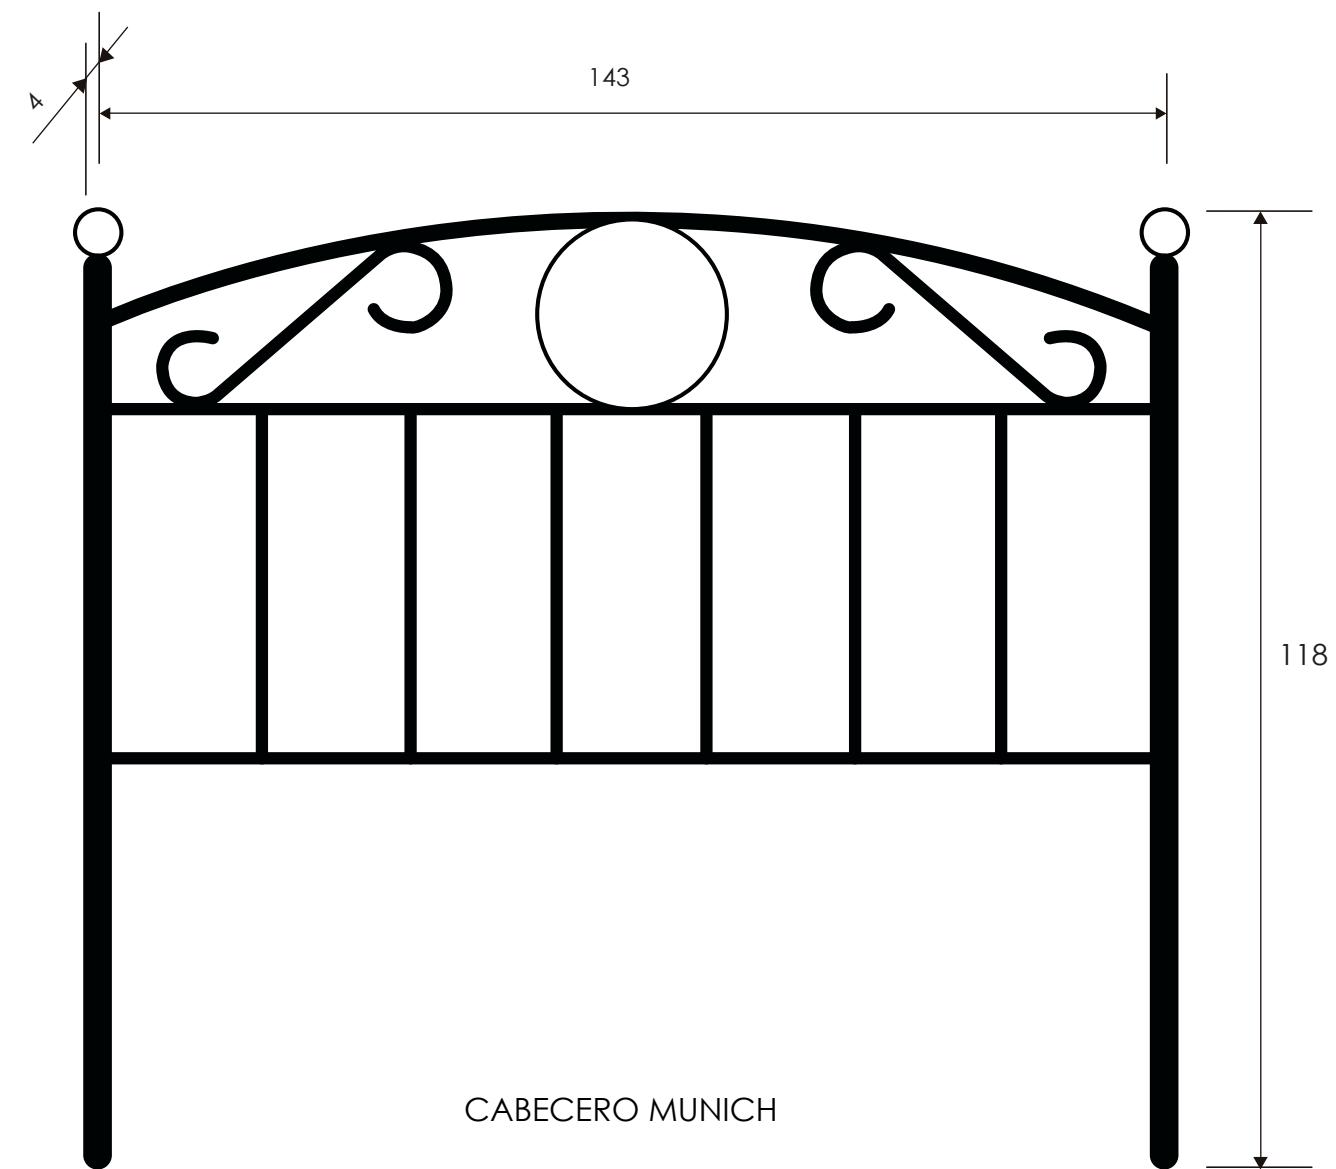

[Volver a dormitorios](#)

[Índice catálogo](#)

[Ver módulos](#)

CÓMODA 5 CAJONES

Andersen pino - gris

CABECERO MUNICH

MESITA DE NOCHE 3 CAJONES

Andersen pino - gris