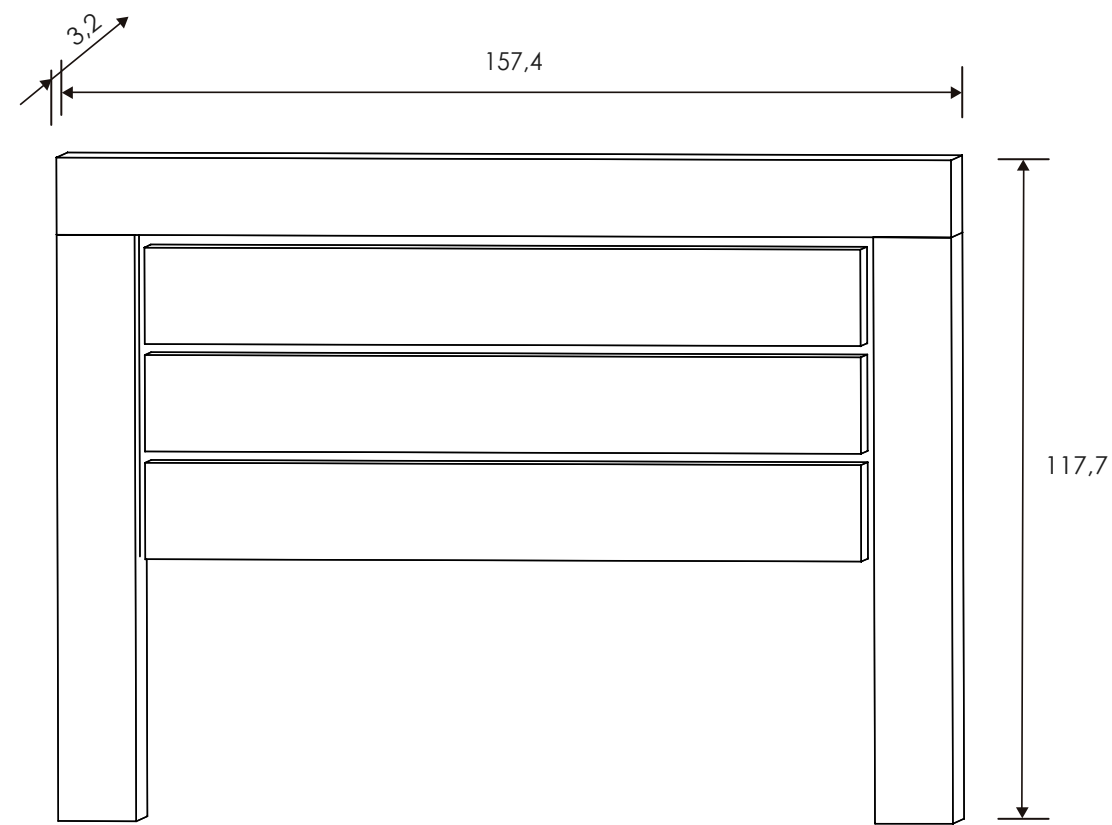

CABECERO CON PATAS 160 CM

Colores: Andersen pino - roble
Roble - grafito
Trufa - cañón blanco

CABECERO 160 CM. IZAL

Colores: Andersen pino - roble
Roble - grafito
Trufa - cañón blanco

CABECERO 160 CM. ISABA