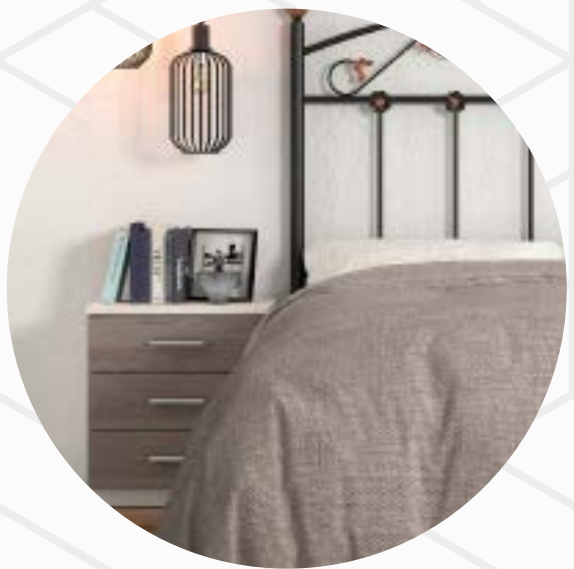

Dormitorio Monika 12

Andersen pino/Gris

[Volver a catálogos](#)

[Volver a dormitorios](#)

[Índice catálogo](#)

[Ver módulos](#)