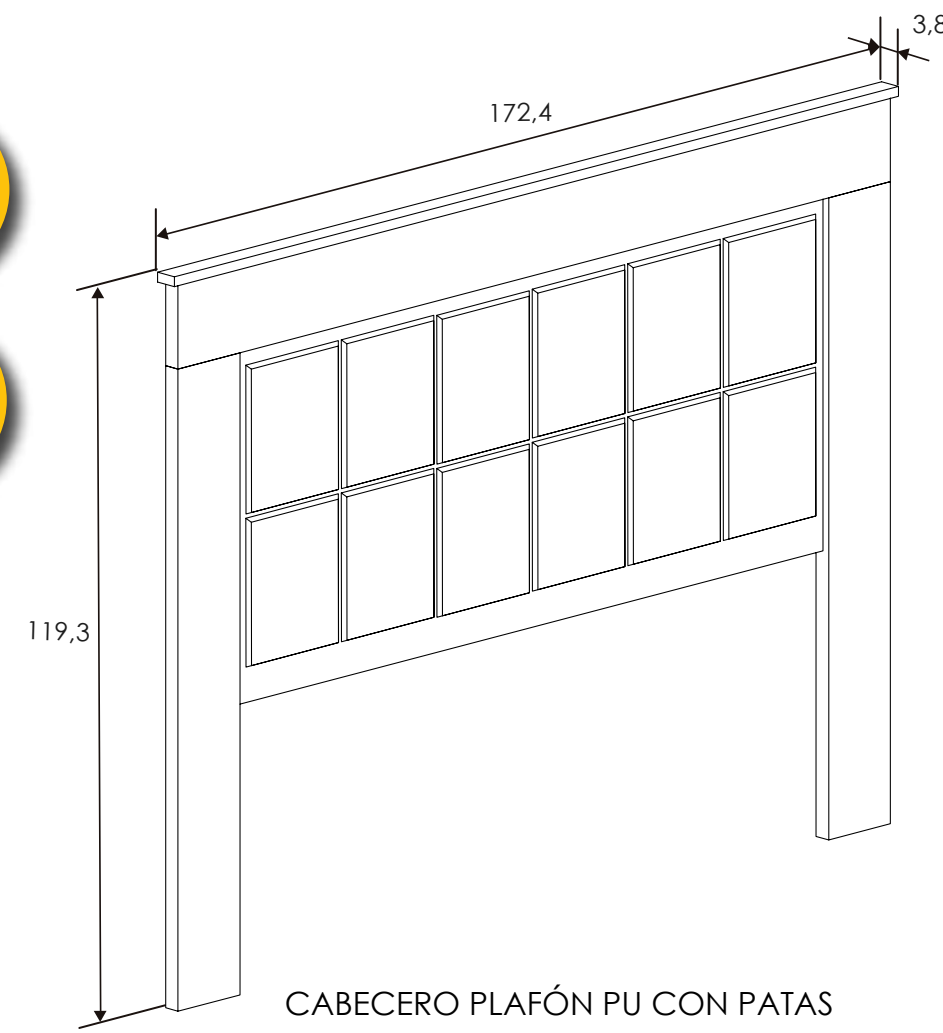

CABECERO PLAFÓN PU CON PATAS
Cañón-Blanco