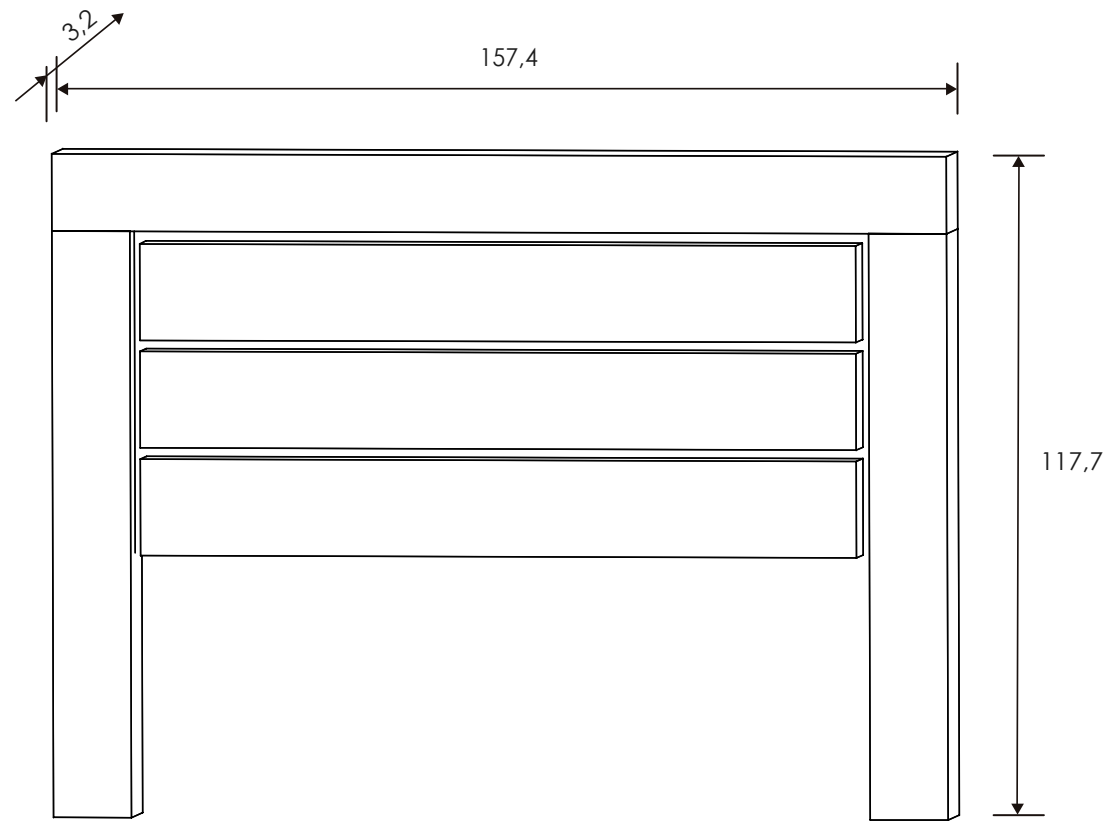

Trufa / cañón blanco

[Volver a catálogos](#)

[Volver a dormitorios](#)

[Índice catálogo](#)

[Ver módulos](#)

Trufa/Cañón blanco

CABECERO CON PATAS 160 CM

Colores: Andersen pino - roble
 Roble - grafito
 Trufa - cañón blanco