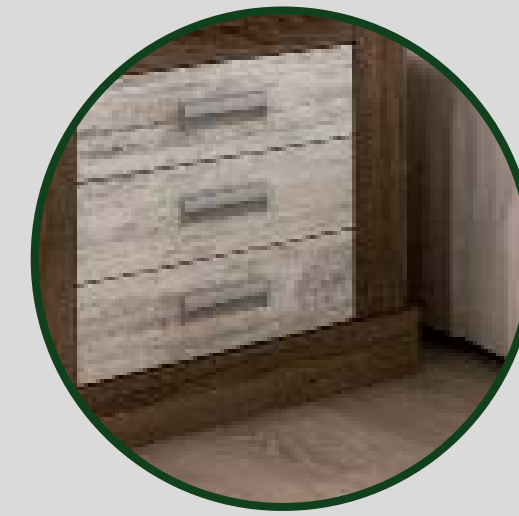

Armario 69 TRF/CBL Soto

Roncal

[Volver al producto](#)