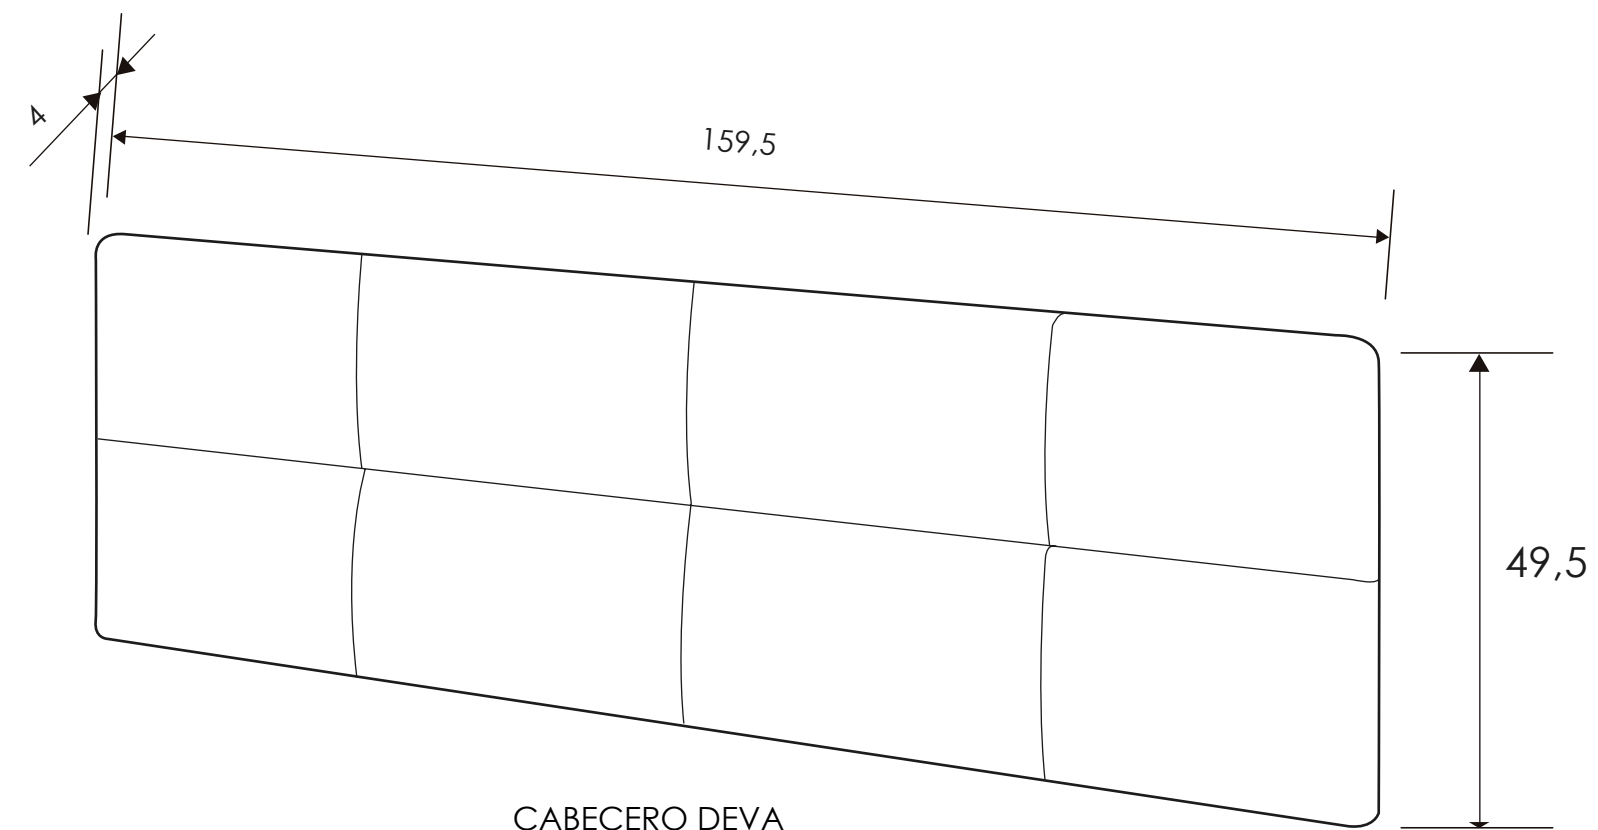

CABECERO DEVA