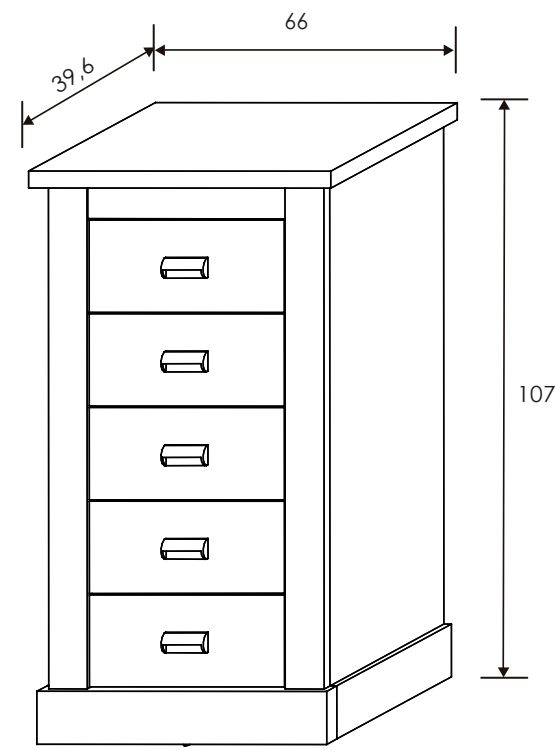

SINFONIER 5 CAJONES

Colores: Andersen pino - roble
Roble - grafito
Trufa - cañón blanco