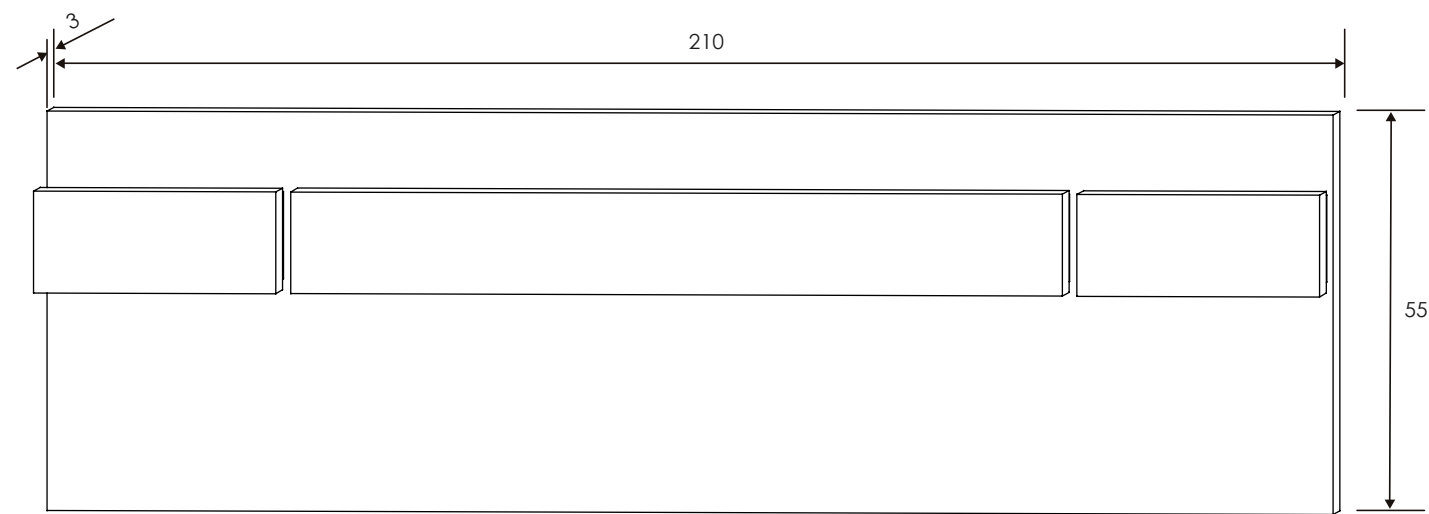

Trufa/Cañón blanco

Dormitorio 35 TRF/CBL Soto

CABECERO CON LUCES LED SOTO

Colores: Andersen pino - roble
Roble - grafito
Trufa - cañón blanco