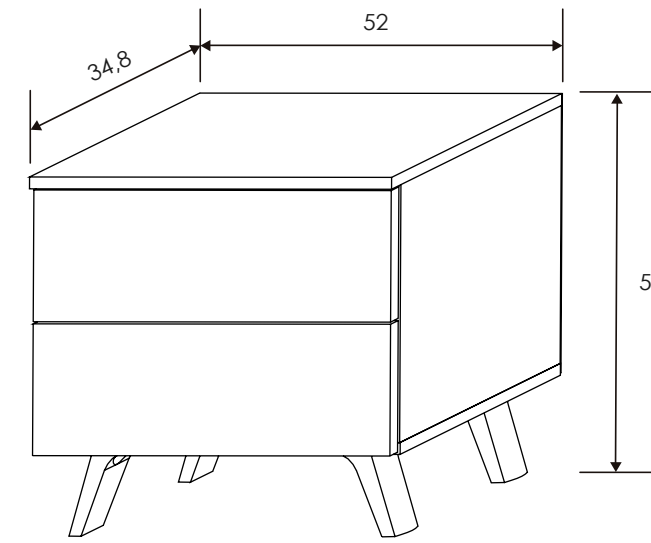

[Índice catálogo](#)

[Ver módulos](#)

Roble/Grafito

CABECERO CON LUCES LED LICA

Colores: Andersen pino - roble
Roble - grafito
Trufa - cañón blanco

MESITA DE NOCHE 2 CAJONES

Colores: Andersen pino - roble
Roble - grafito
Trufa - cañón blanco