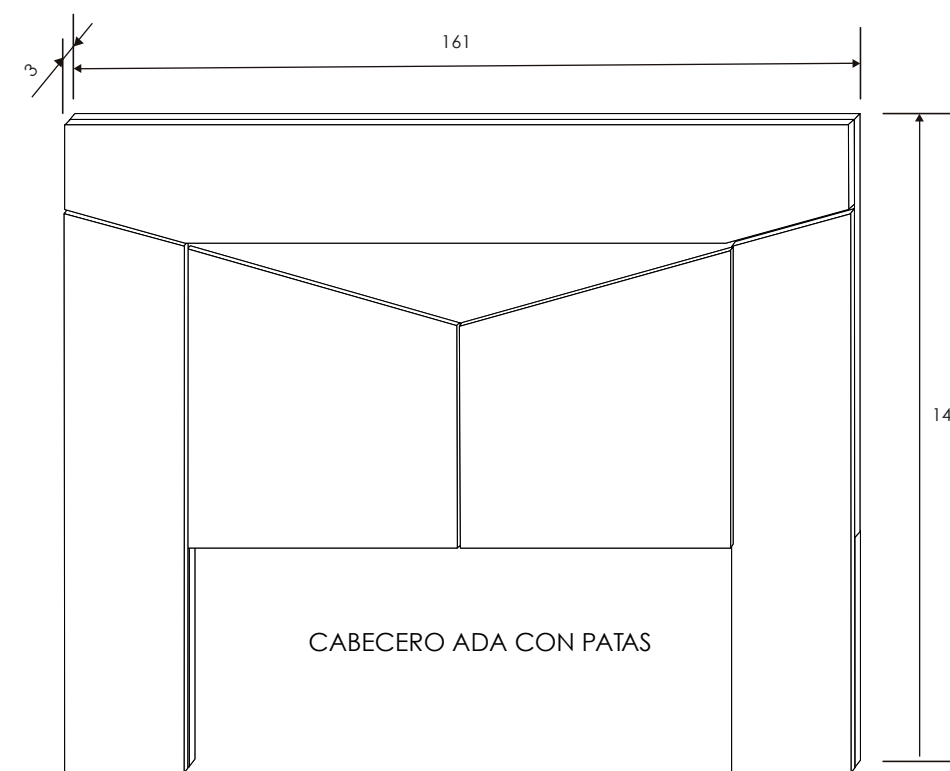

[Ver módulos](#)

Cambria/Grafito

MESITA DE NOCHE 3 CAJONES

CÓMODA 4 CAJONES

MARCO ESPEJO

MESITA DE NOCHE 3 CAJONES

CABECERO ADA CON PATAS

Dormitorio 37 CMB/GRF Lara