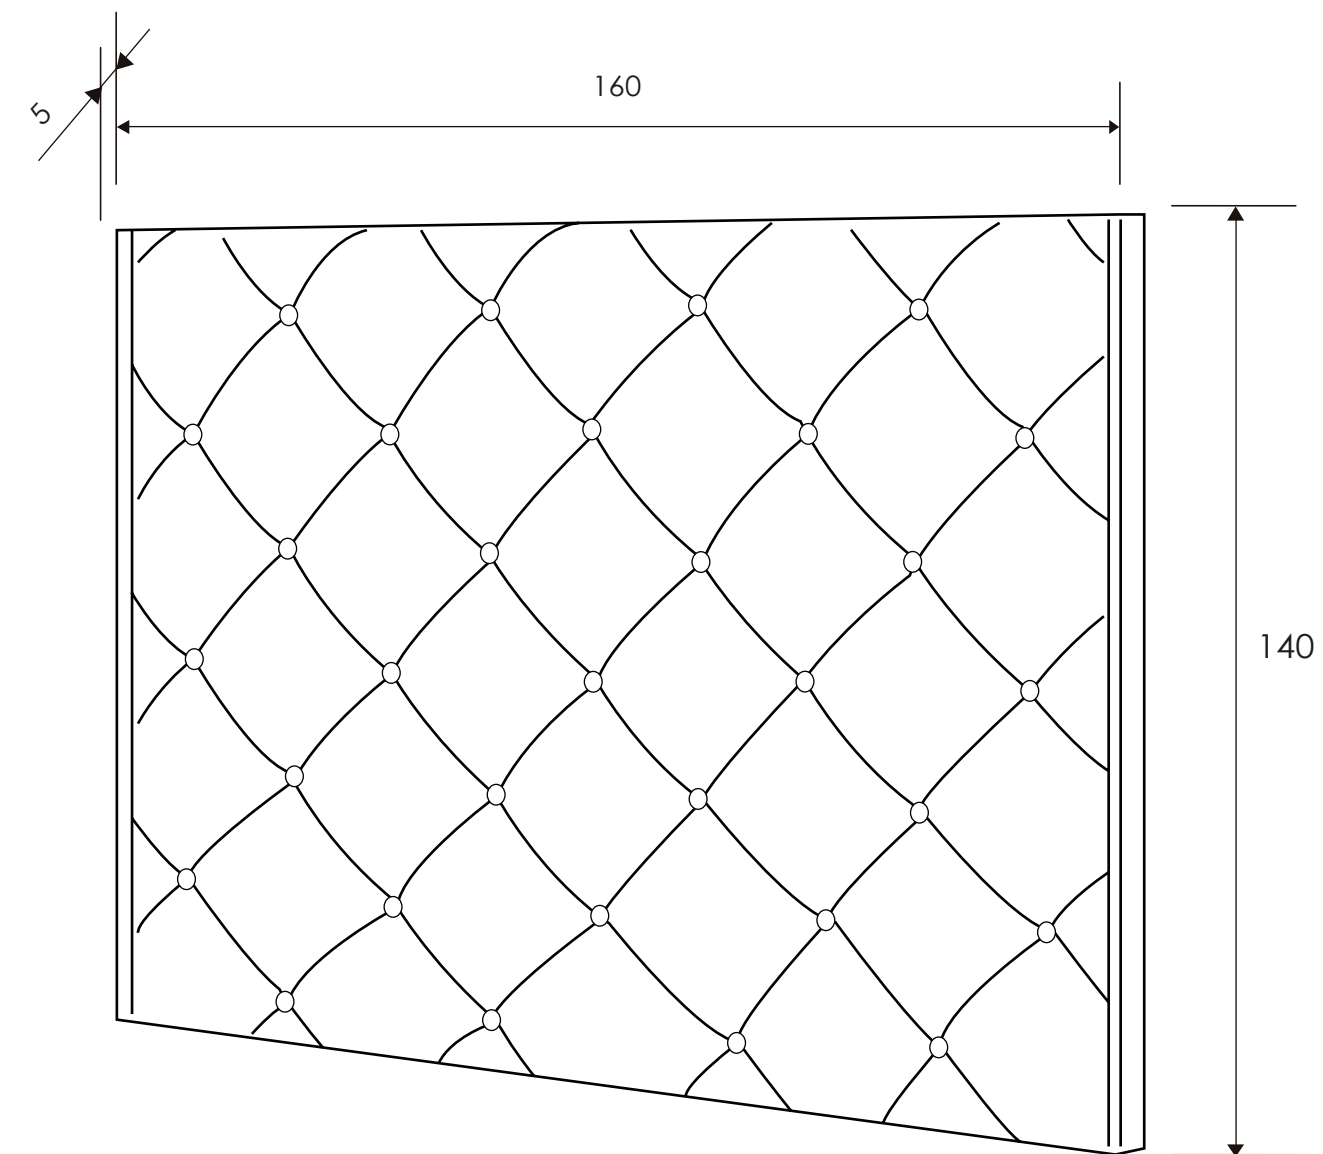

[Volver a dormitorios](#)

[Índice catálogo](#)

[Ver módulos](#)

Cambria/Blanco

MESITA DE NOCHE 3 CAJONES

CÓMODA 4 CAJONES

MARCO ESPEJO

MESITA DE NOCHE 3 CAJONES