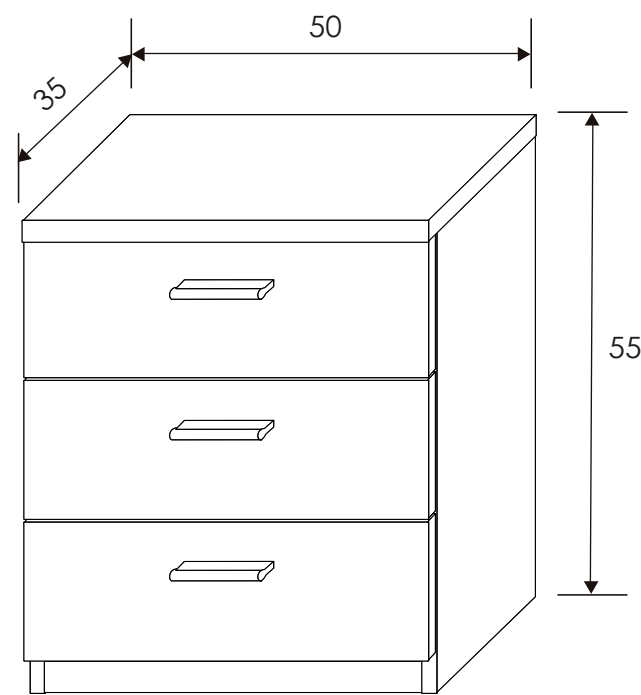

Andersen pino/Gris

[Volver a catálogos](#)

[Volver a dormitorios](#)

[Índice catálogo](#)

[Ver módulos](#)

CABECERO DEIRDRE

MESITA DE NOCHE 3 CAJONES

Andersen pino - gris