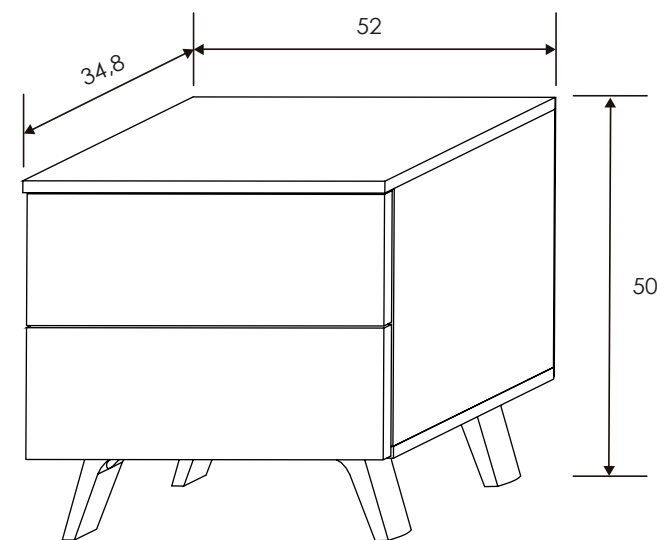

MESITA DE NOCHE 2 CAJONES

Colores: Andersen pino - roble
Roble - grafito
Trufa - cañón blanco