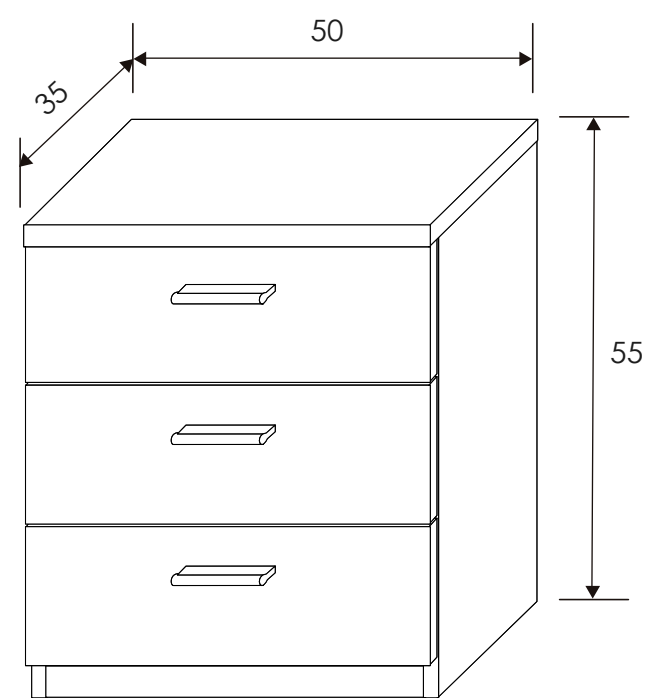

MESITA DE NOCHE 3 CAJONES

Andersen pino - gris