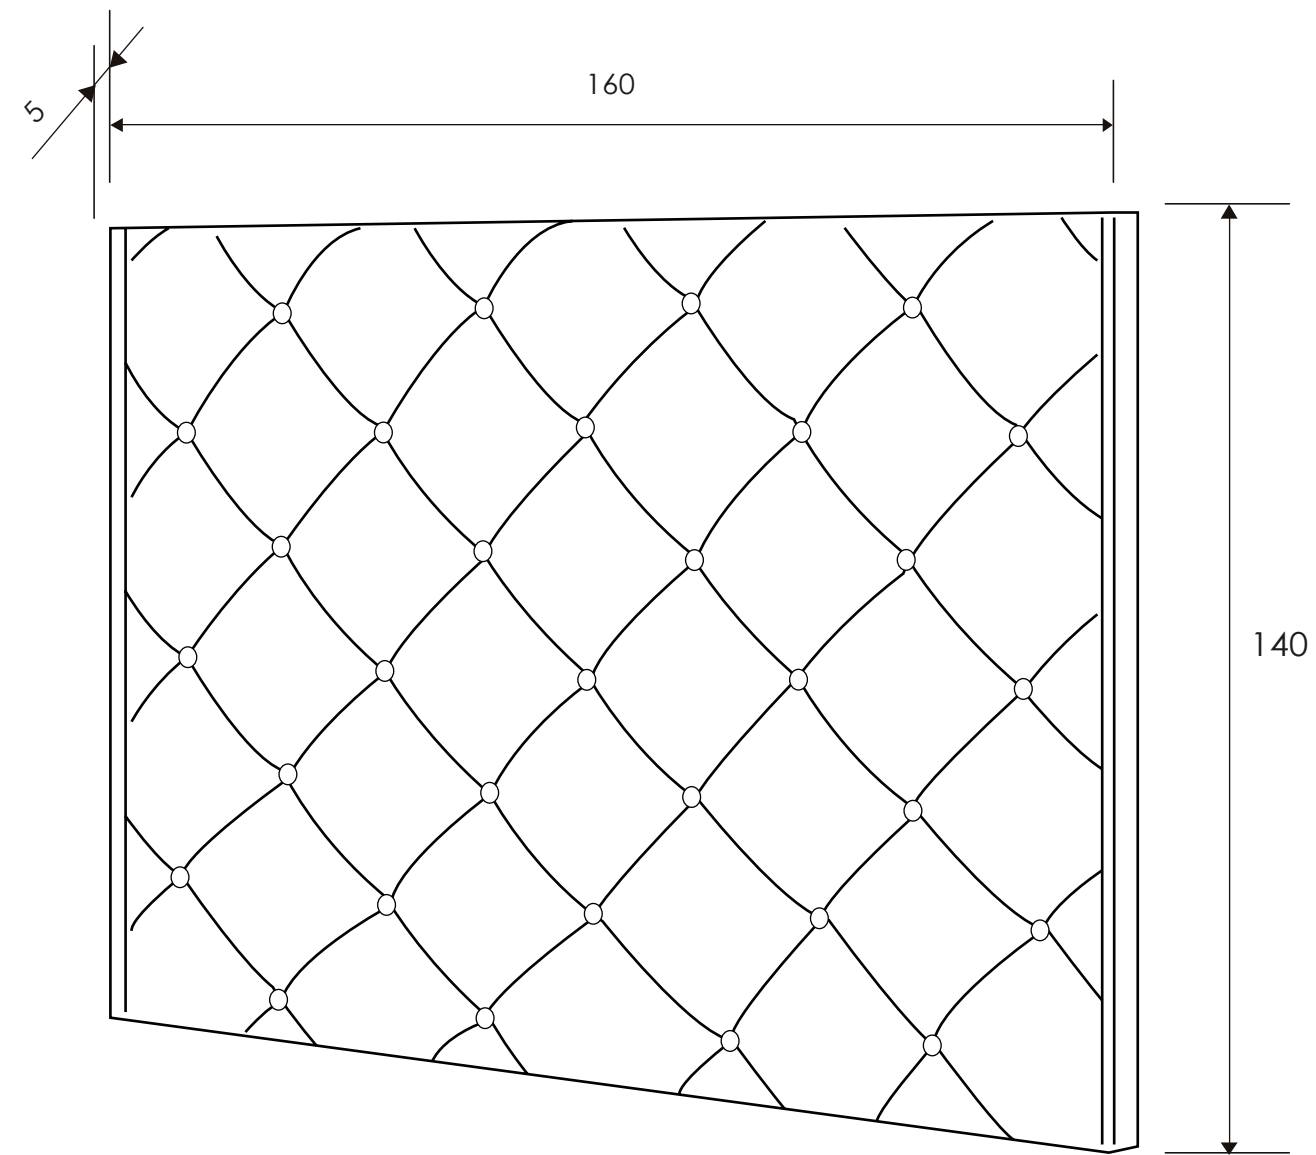

[Índice catálogo](#)

[Ver módulos](#)

Dormitorio Monika 13

CABECERO TOLOSA

MESITA DE NOCHE 3 CAJONES

Andersen pino - gris

MESITA DE NOCHE 3 CAJONES

Andersen pino - gris