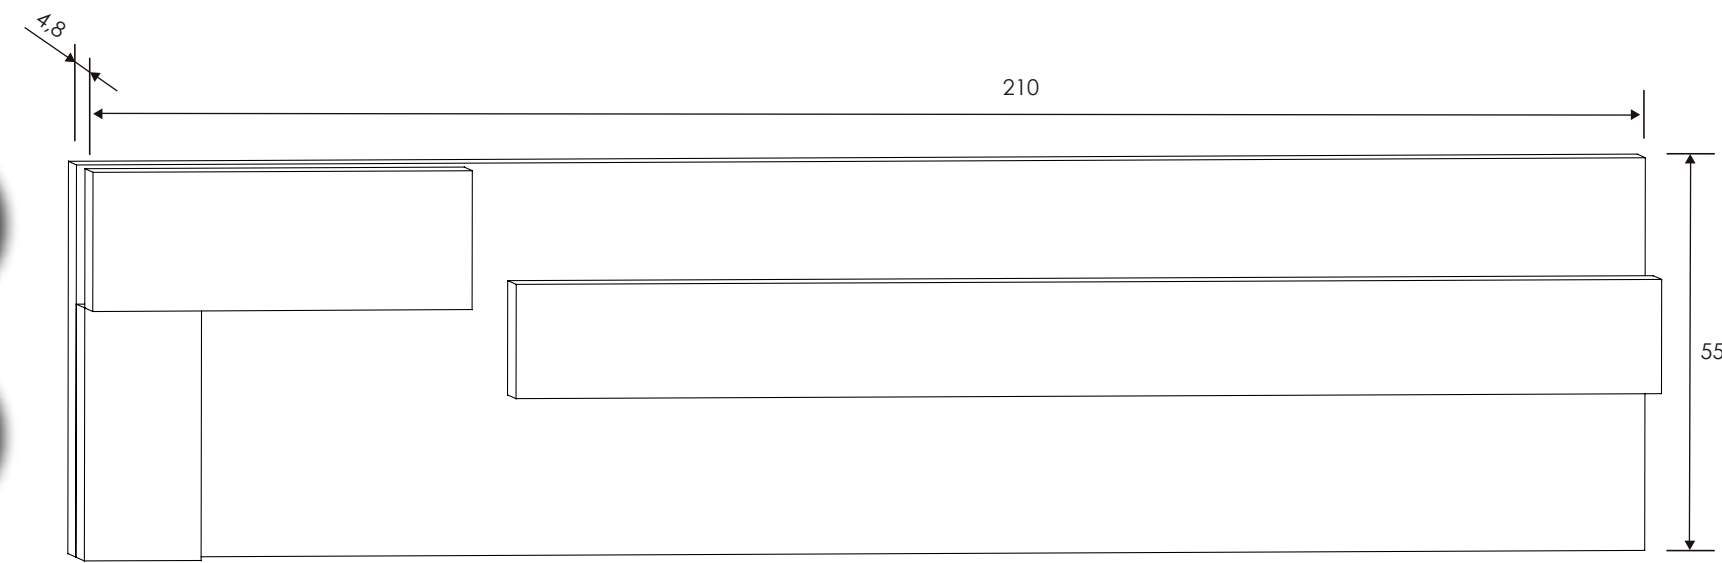

CABECERO CON LUCES DE LED LICA