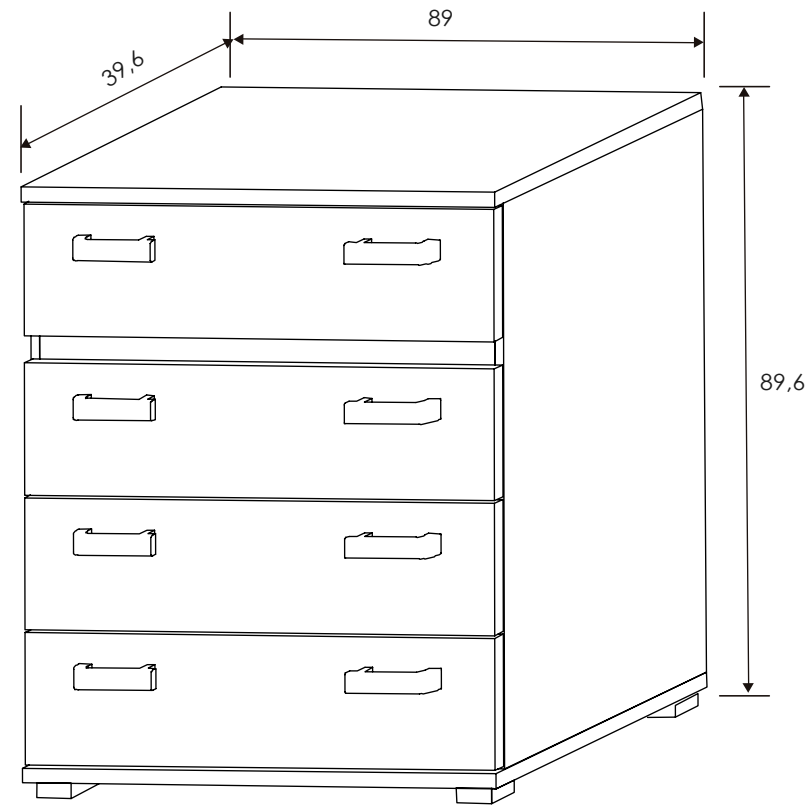

Cambria/Grafito

[Volver a catálogos](#)

[Volver a dormitorios](#)

[Índice catálogo](#)

[Ver módulos](#)

Cambria/Grafito

CABECERO CON LUCES DE LED 260 CM. CABRA

Cambria-grafito