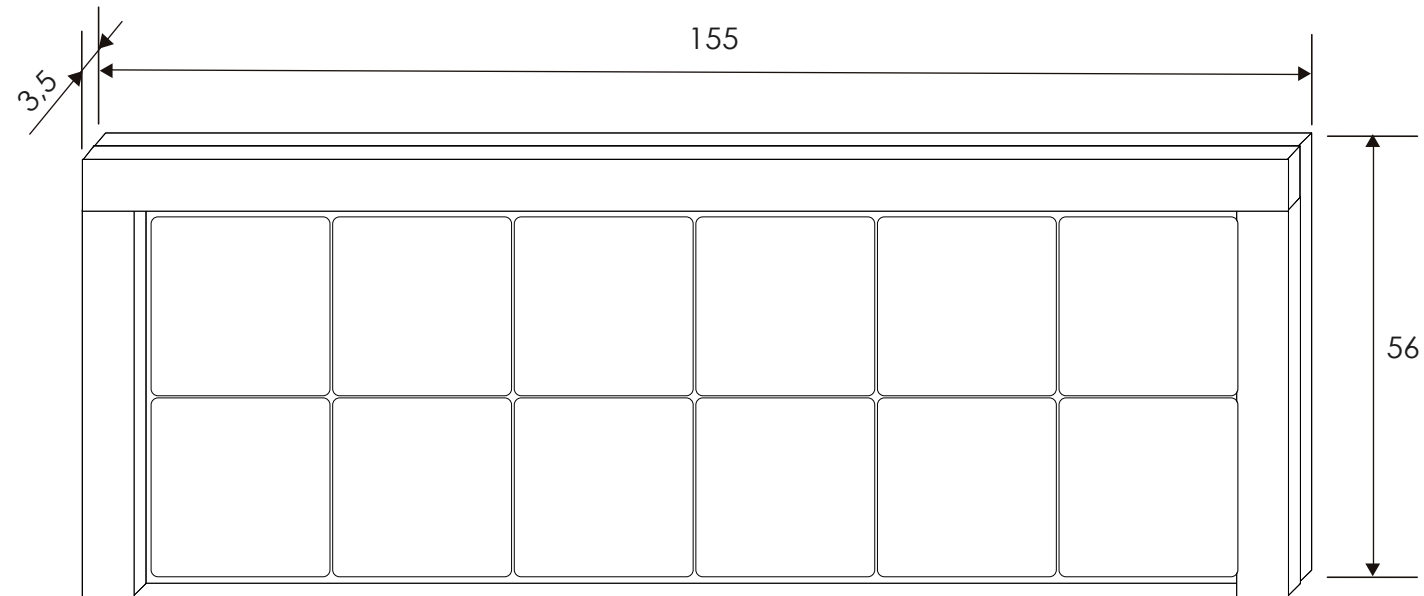

CABECERO PLAFÓN PU