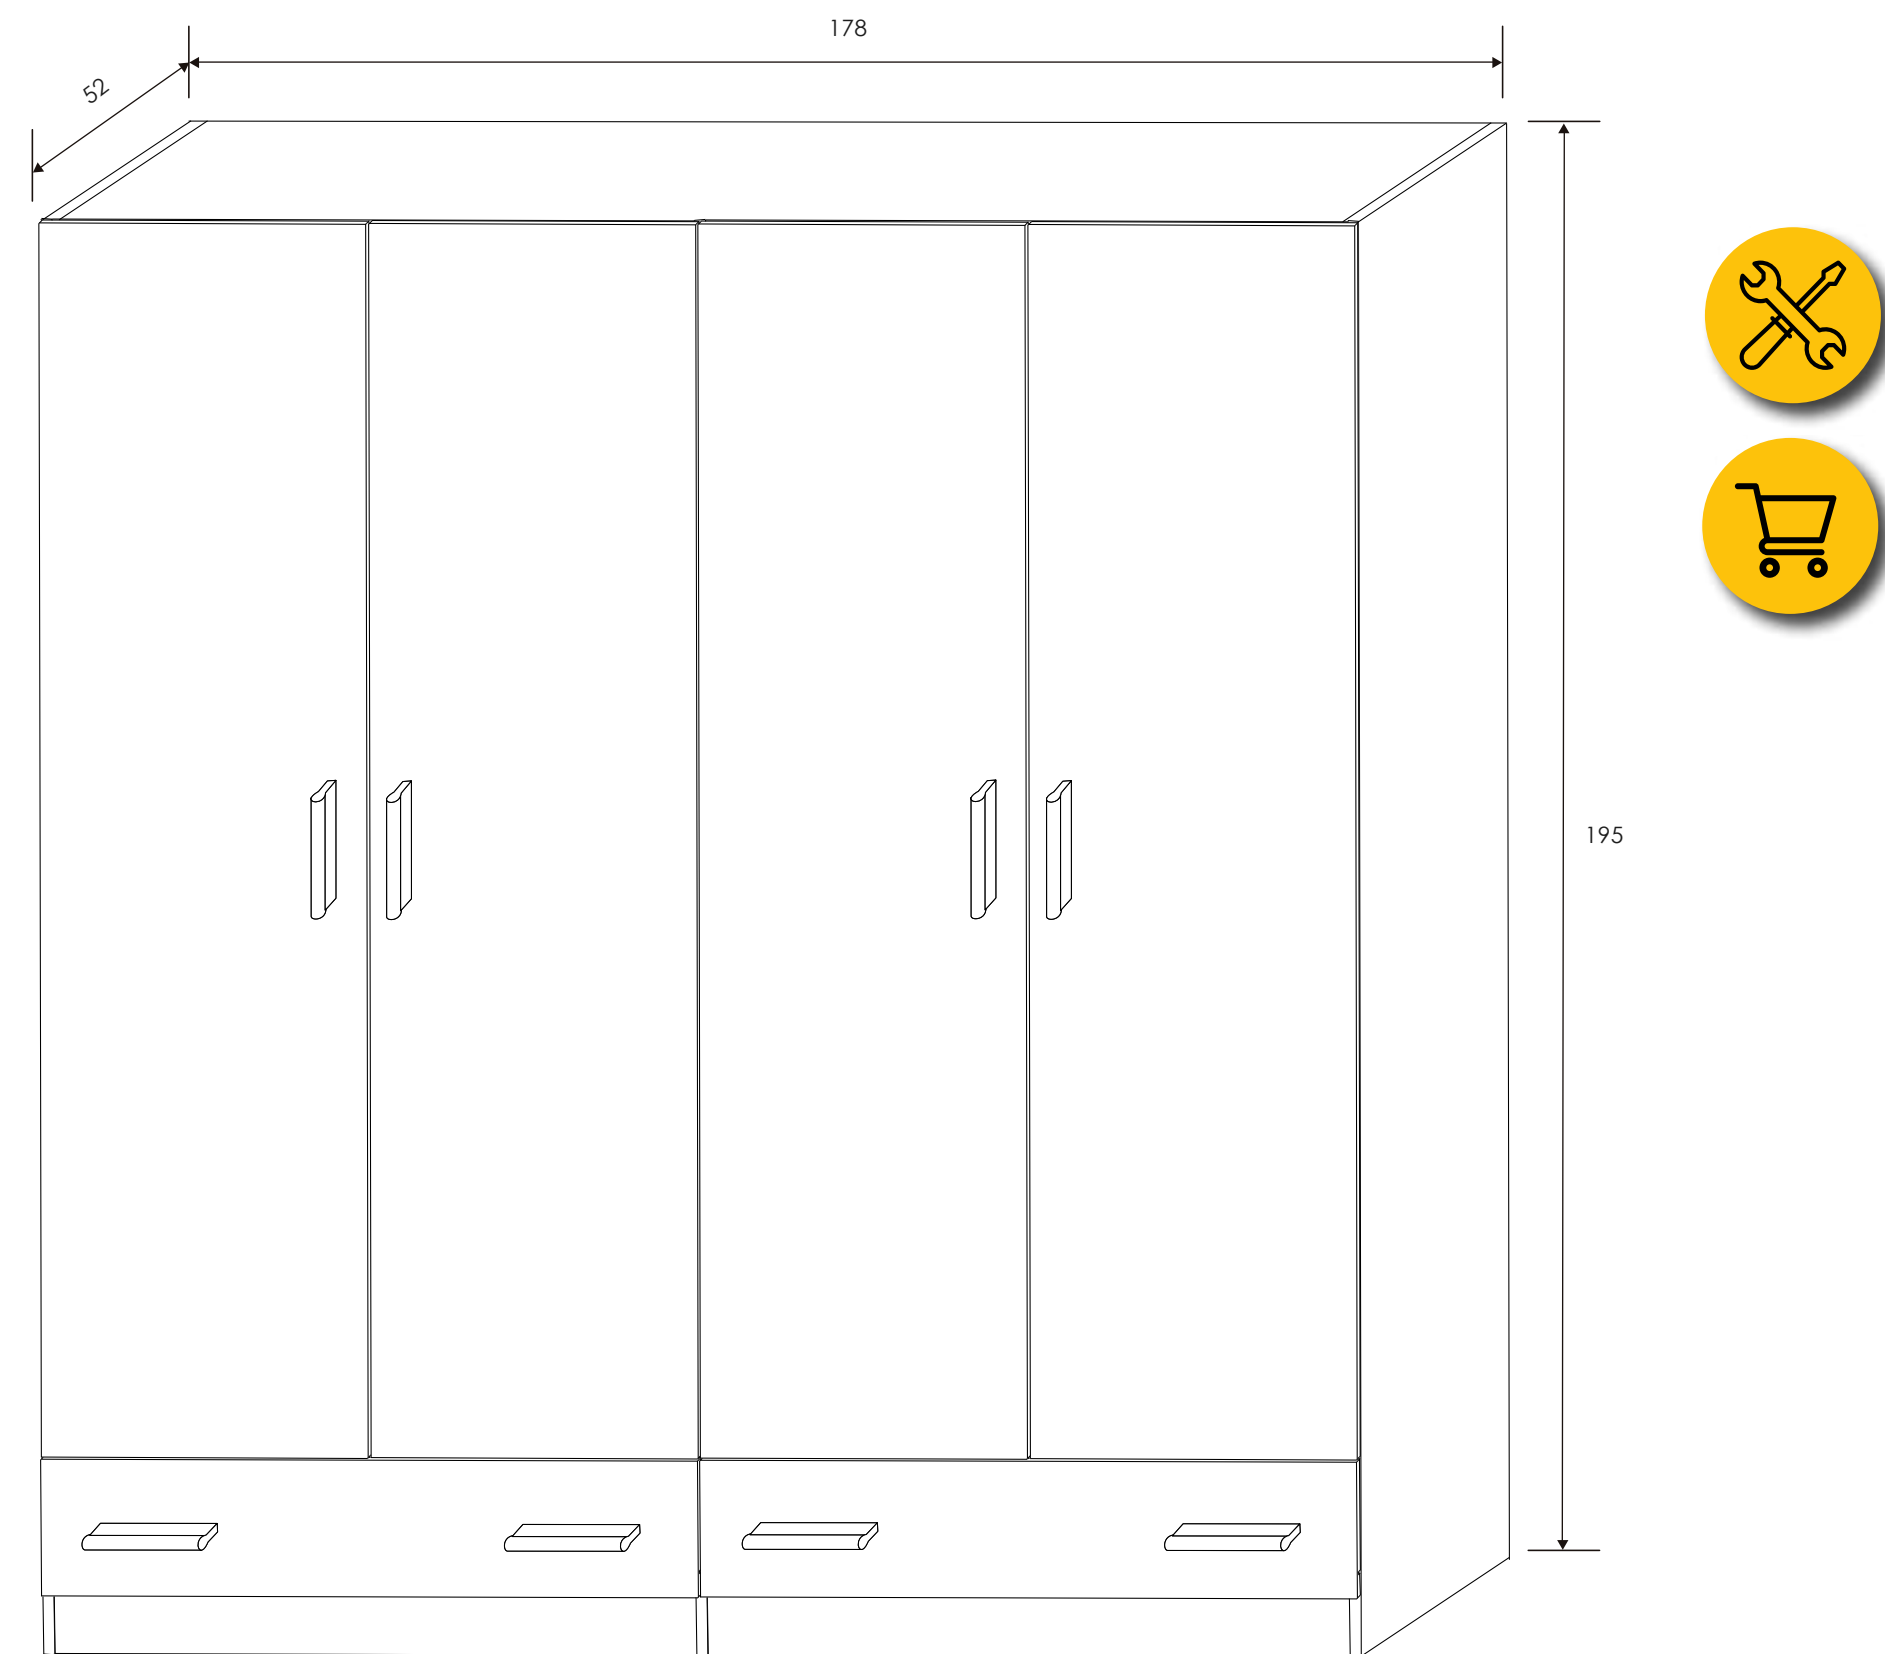

MARCO ESPEJO
Andersen pino

CABECERO 200 CM. 2 PLAFONES
Andersen pino

ALTILLO 3 PUERTAS
Andersen pino

CÓMODA 3 CAJONES
Andersen pino

ALTILLO 4 PUERTAS
Andersen pino

ARMARIO 3 PUERTAS
Andersen pino
Incluye 5 estantes y 1 barra para colgar.