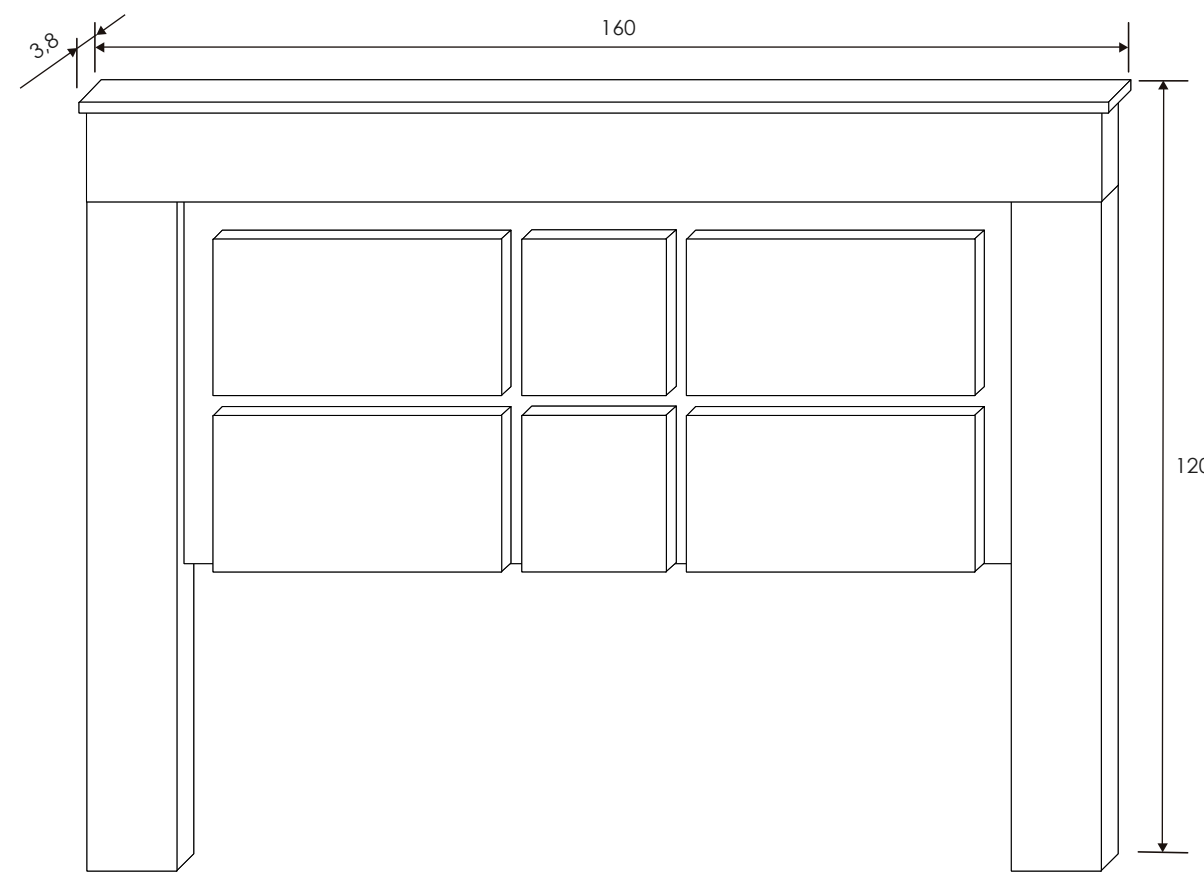

CABECERO CON PATAS