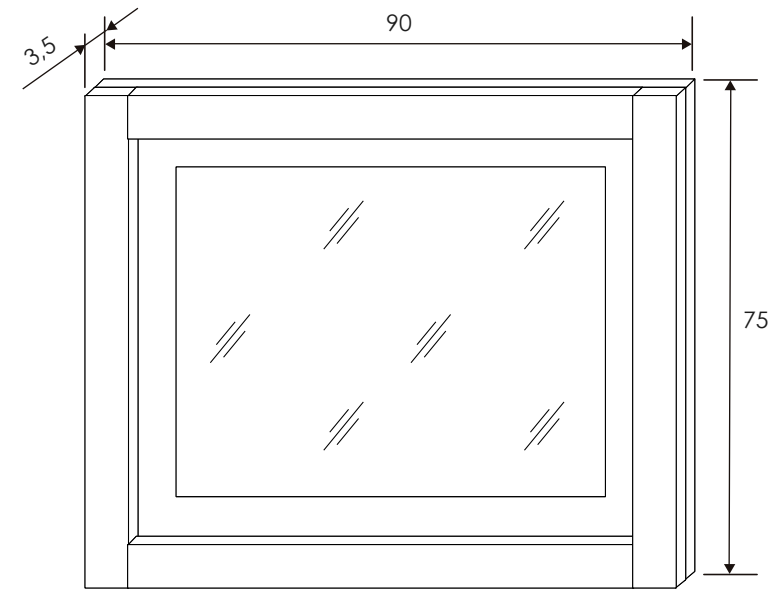

MARCO ESPEJO