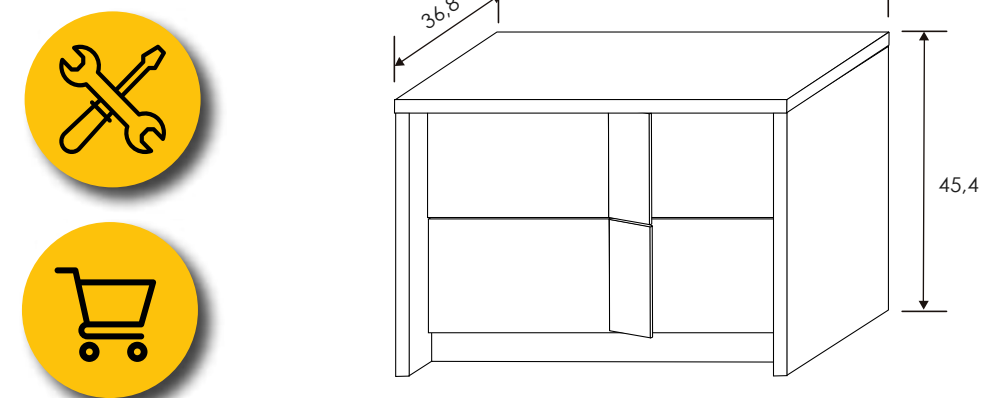

Dormitorio 22 NLS/BLN Córdoba

Renovados

[Volver al producto](#)

CABECERO 155 CM.

Andersen pino-roble

MESITA DE NOCHE 2 CAJONES

Andersen pino-roble

CÓMODA 4 CAJONES