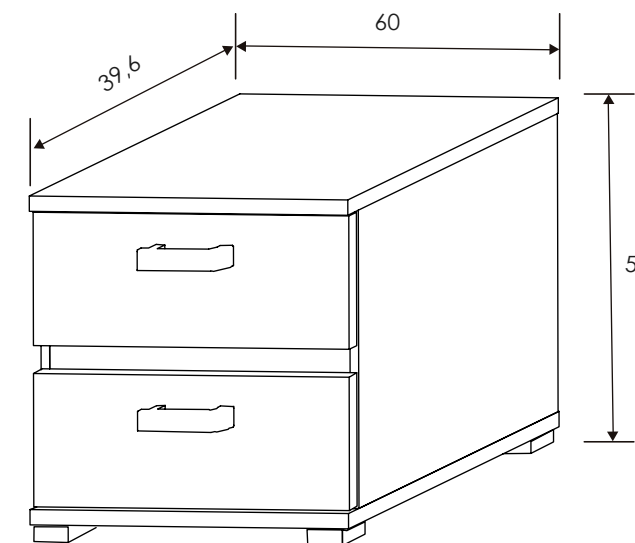

MESITA DE NOCHE 2 CAJONES

CABRA = Blanco-grafito
PRIEGO = Cambria-grafito
RAMBLA = Ceniza-negro
CÓRDOBA = Nelson-blanco brillo