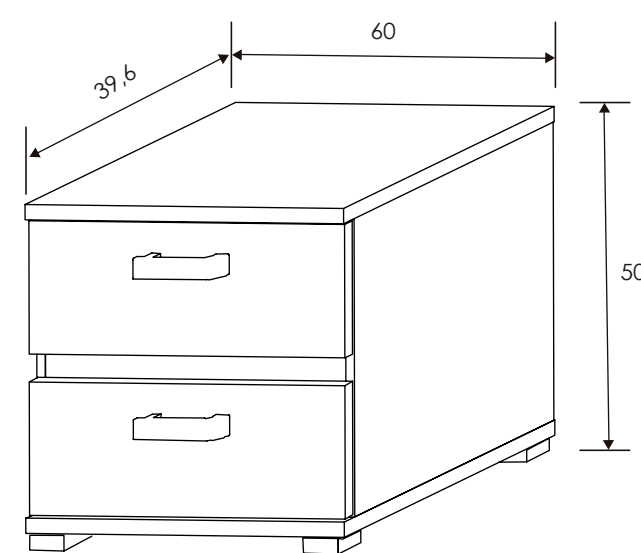

MESITA DE NOCHE 2 CAJONES

CABRA = Blanco-grafito
PRIEGO = Cambria-grafito
RAMBLA = Ceniza-negro
CÓRDOBA = Nelson-blanco brillo