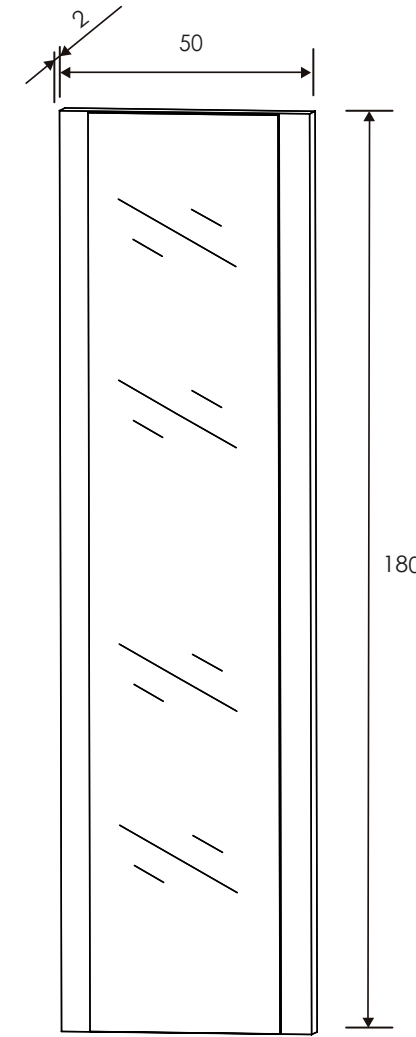

MURAL CON LUNA

Colores: Andersen pino - roble
Roble - grafito
Trufa - cañón blanco