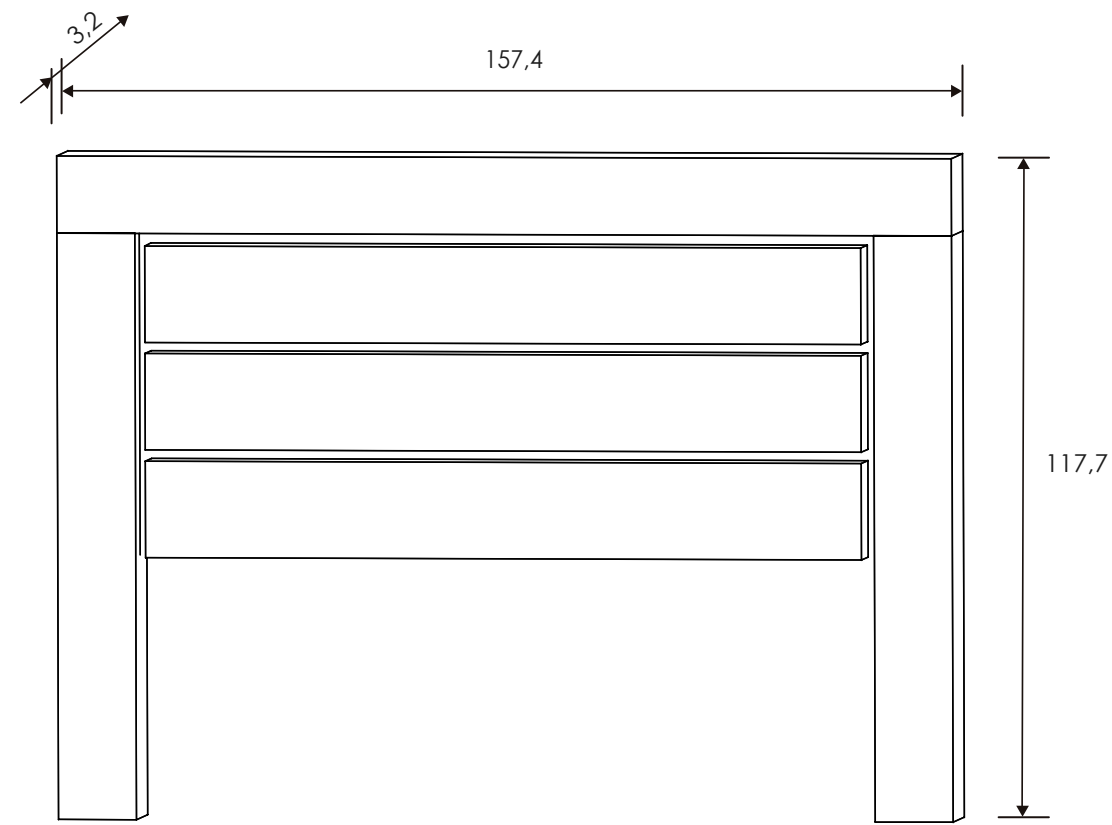

Roble/Grafito

CABECERO CON PATAS 160 CM

Colores: Andersen pino - roble
Roble - grafito
Trufa - cañón blanco