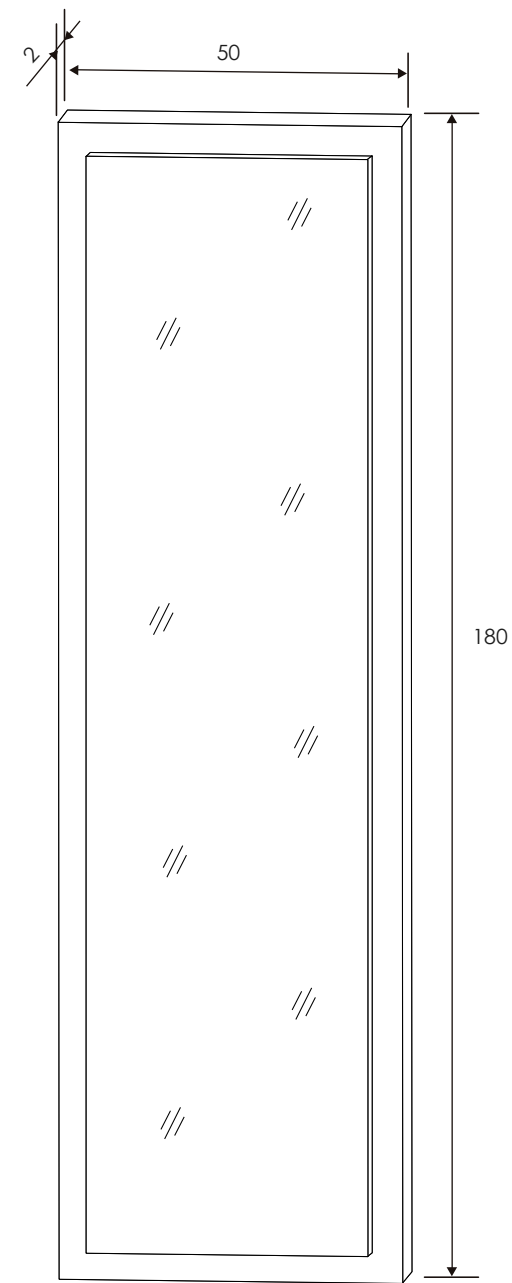

MURAL CON LUNA
Andersen pino