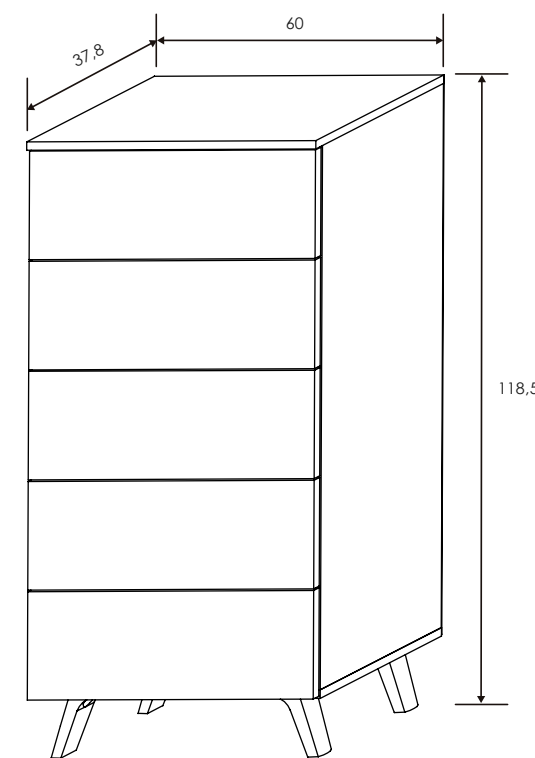

SINFONIER 5 CAJONES

Colores: Andersen pino - roble
Roble - grafito
Trufa - cañón blanco