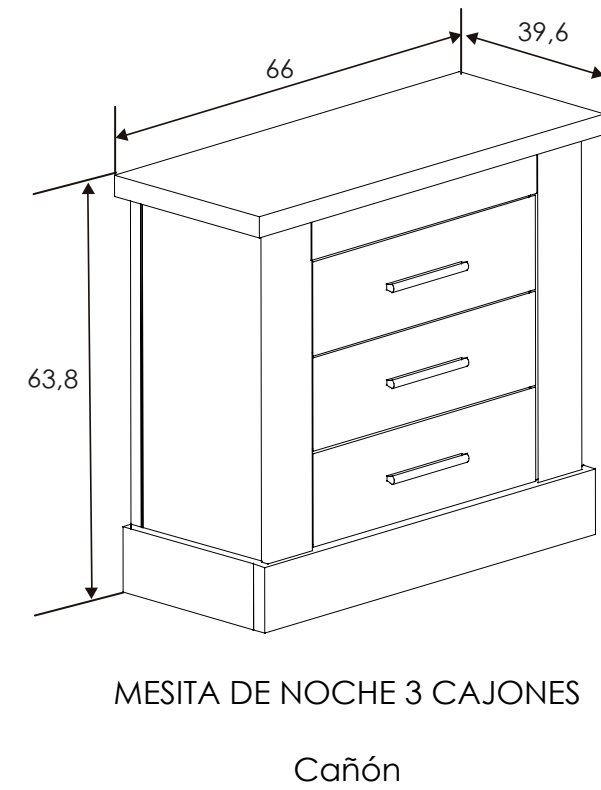

Dormitorio Chellén 11

[Volver al producto](#)

Chellén