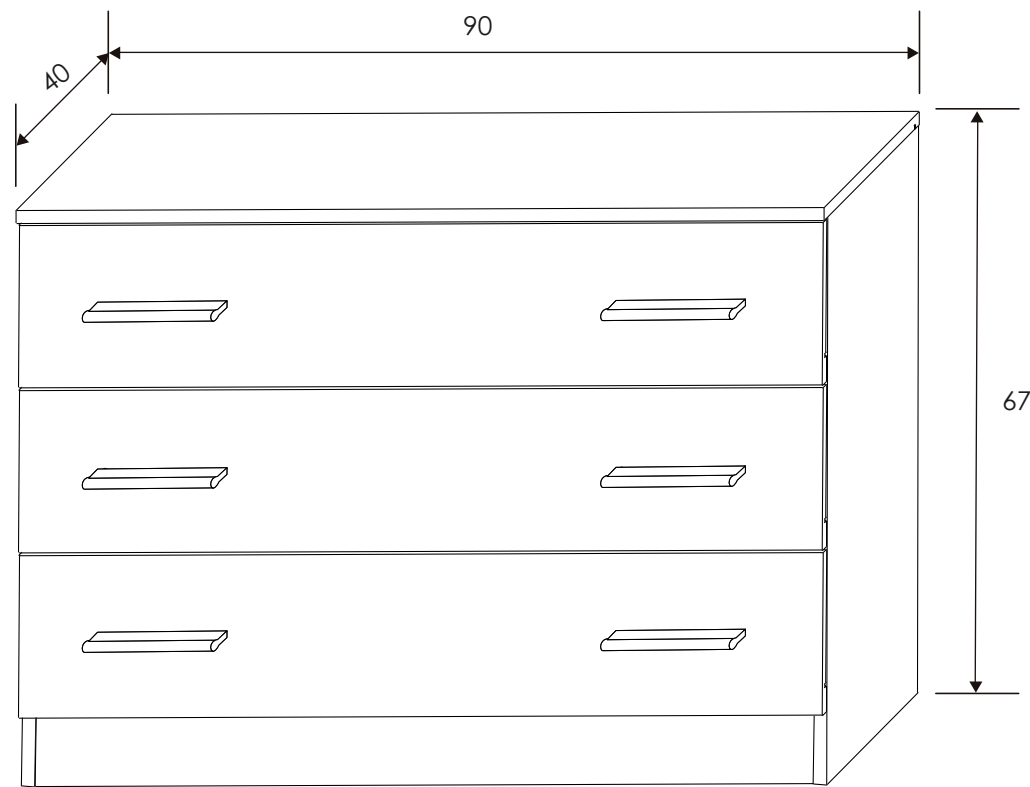

[Volver a dormitorios](#)

[Índice catálogo](#)

[Ver módulos](#)

CABECERO 200 CM. 2 PLAFONES
Andersen pino

CÓMODA 3 CAJONES
Andersen pino

MESITA DE NOCHE 2 CAJONES
Andersen pino

MARCO ESPEJO
Andersen pino

Dormitorio 04 Disney