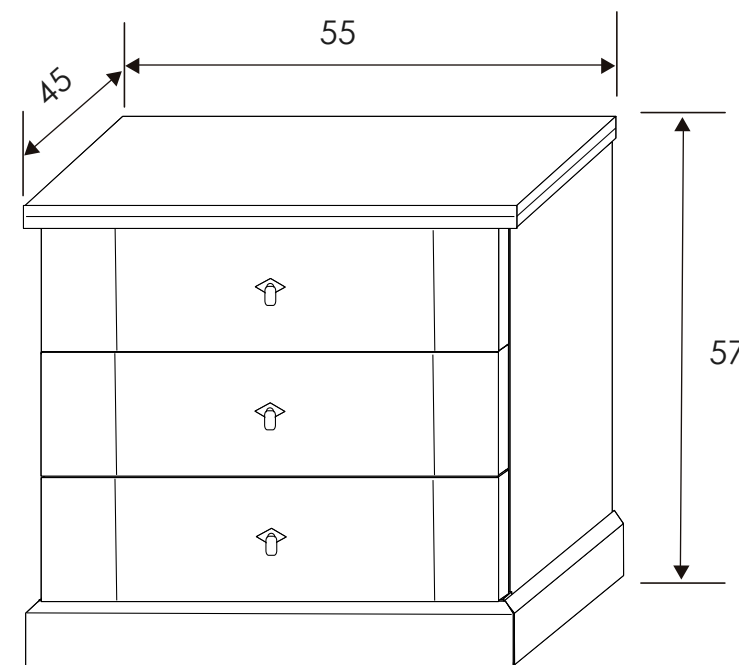

[Índice catálogo](#)

[Ver módulos](#)

Dormitorio Irma 13

CÓMODA 5 CAJONES

Andersen pino - gris

CABECERO RITA CON PATAS

Andersen pino - gris

MESITA DE NOCHE 3 CAJONES