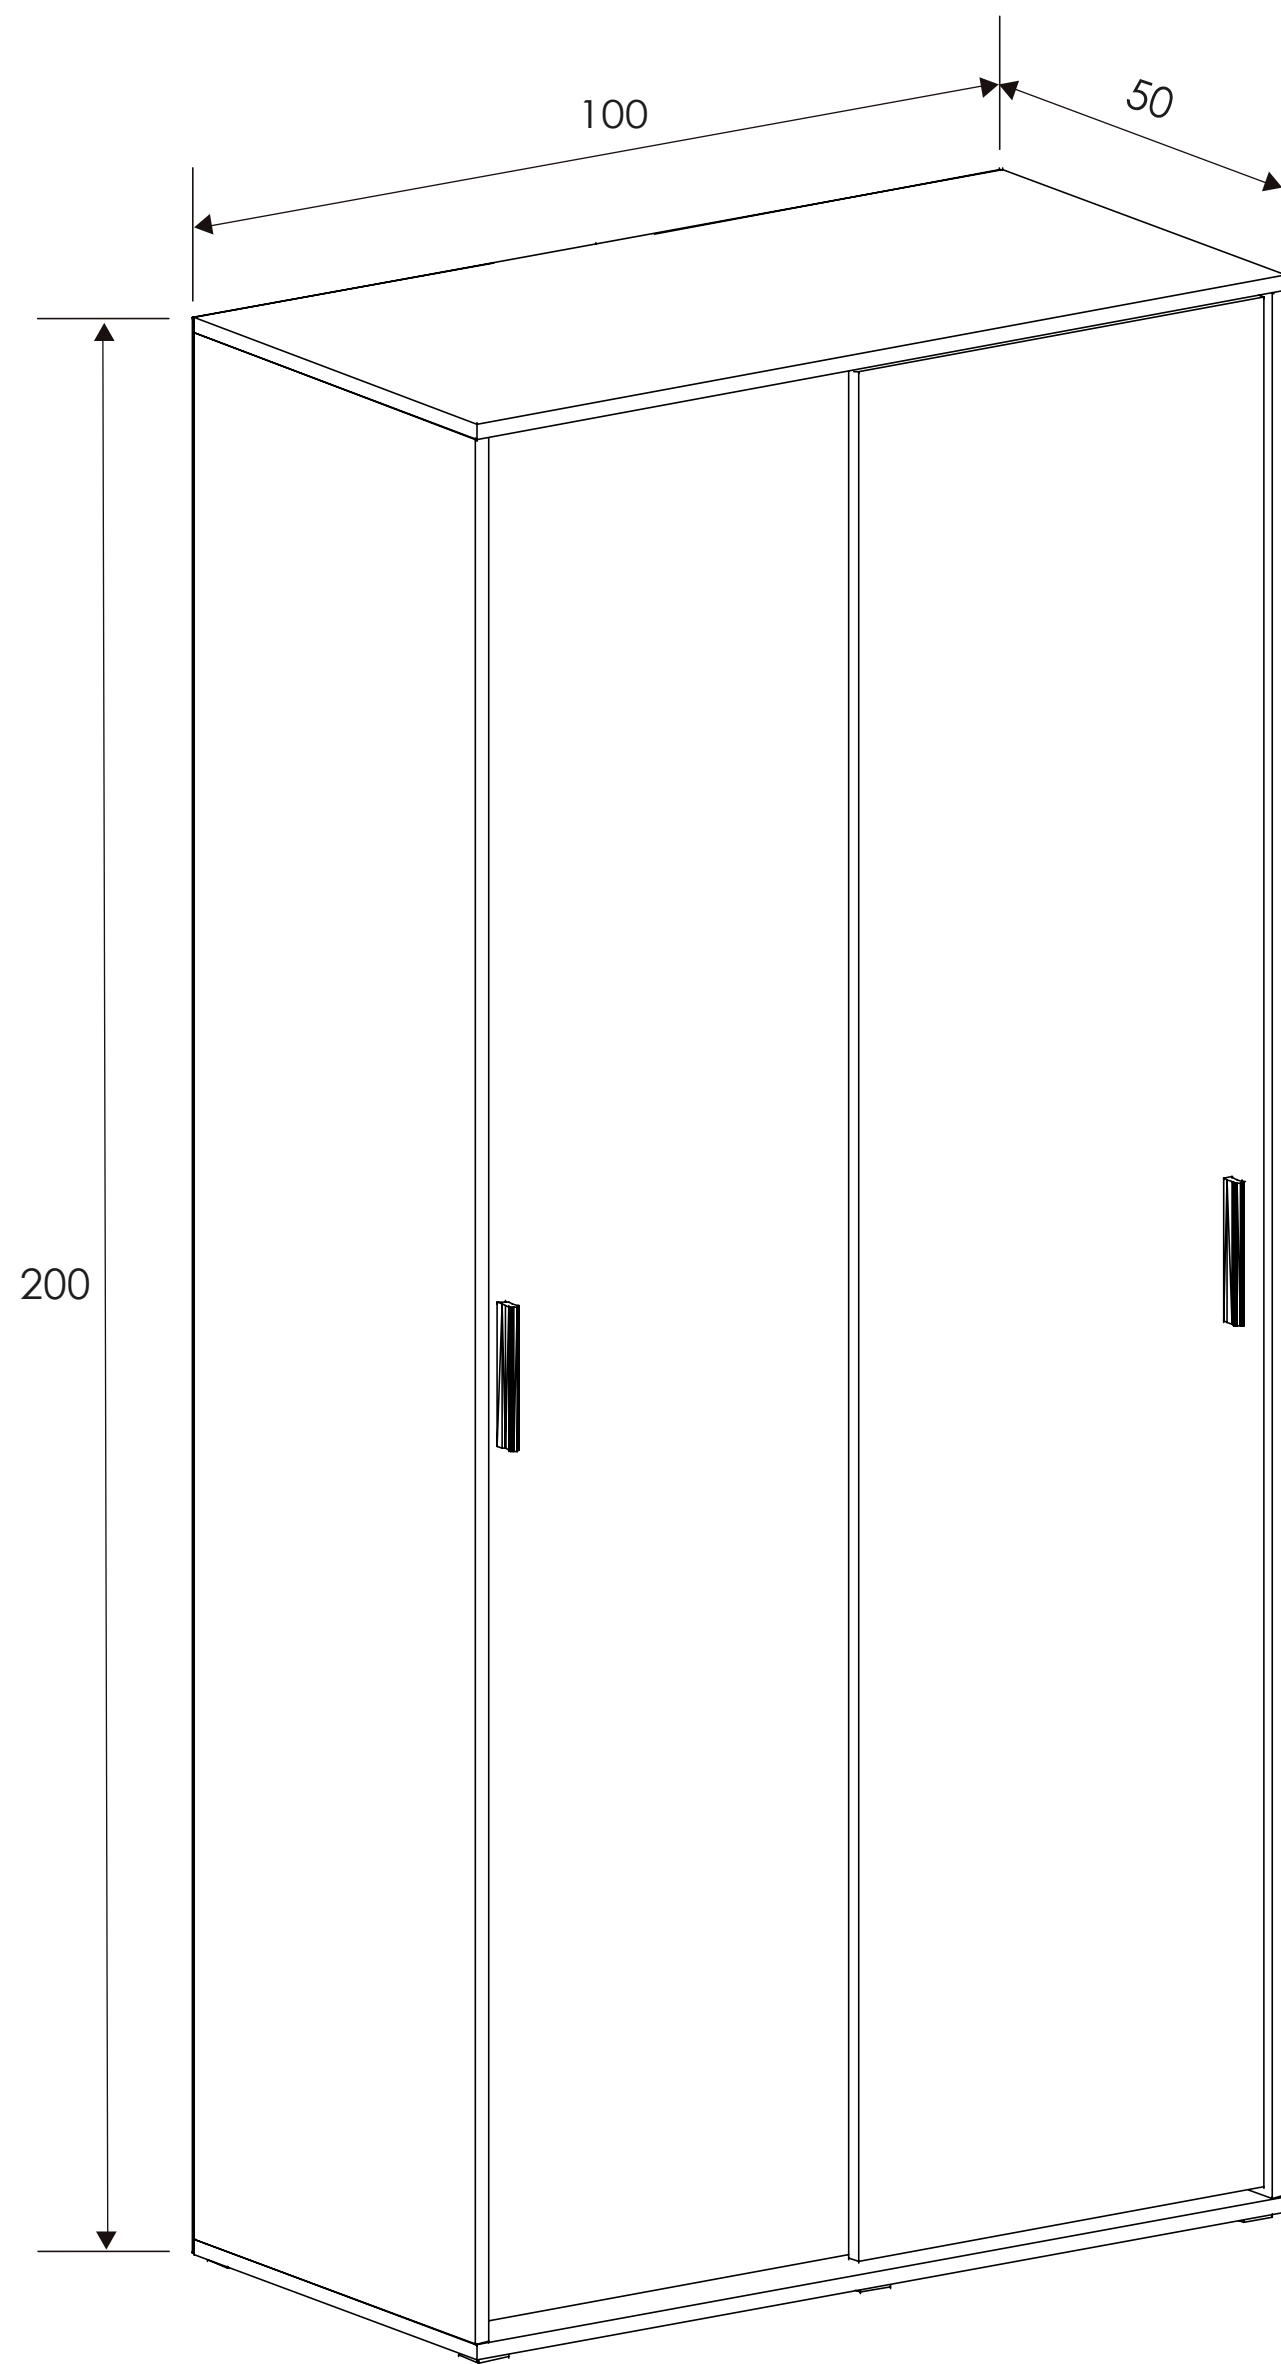

Armario 2P correderas
Aura

Blanco

200x100x50 cm

[Índice del catálogo](#)

[Volver a dormitorios](#)

ARMARIO 2 PUERTAS CORREDERAS

[Volver al producto](#)

Armario 2p correderas Aura