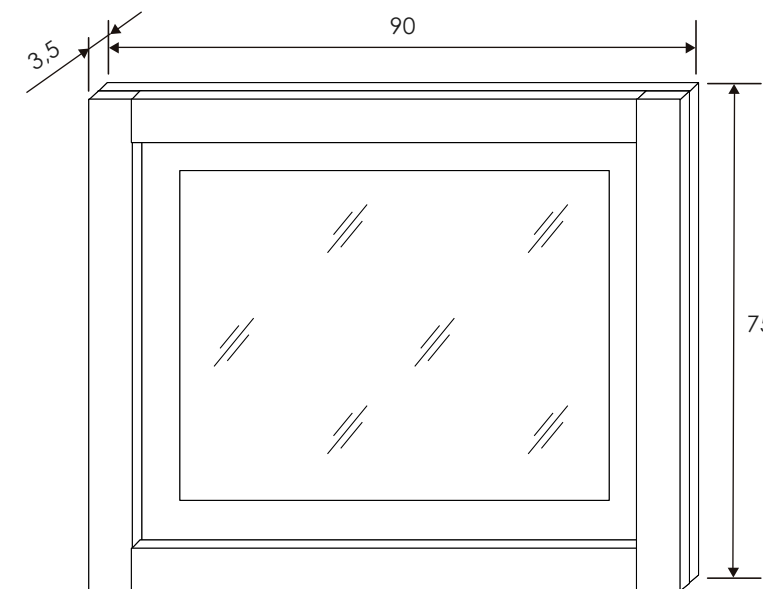

MARCO ESPEJO