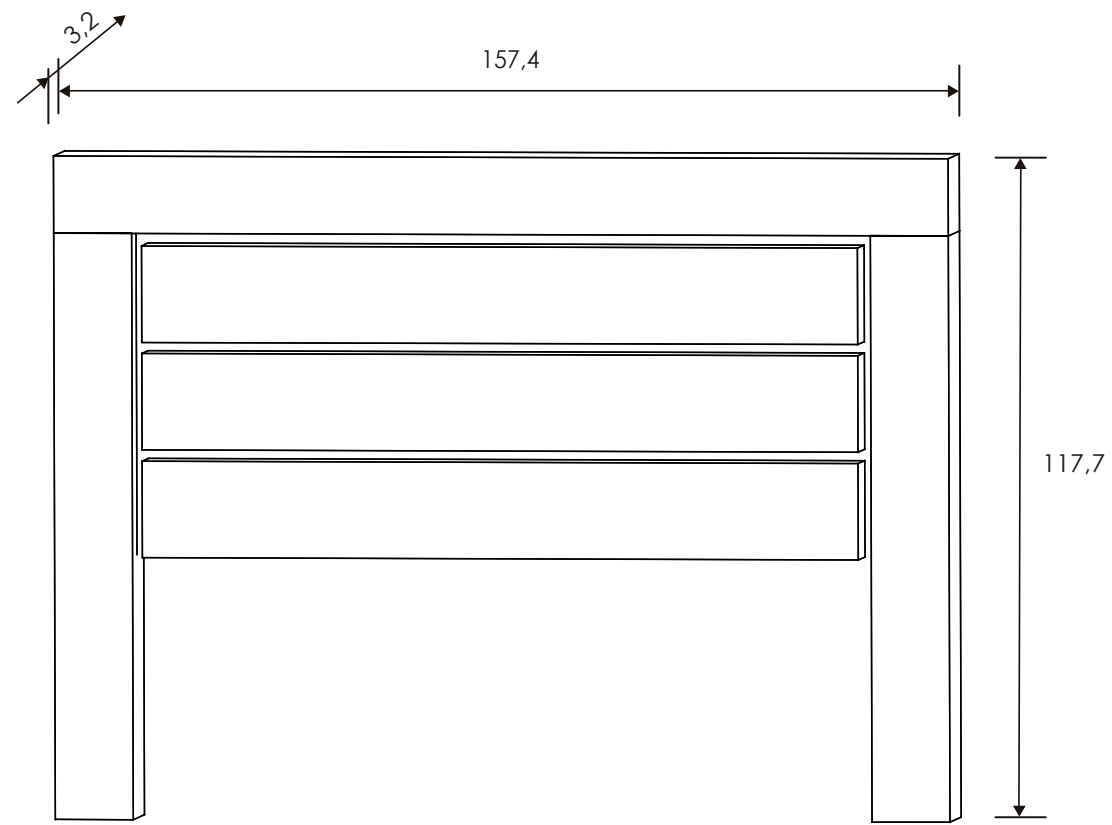

Dormitorio Roncal 61

Andersen Pino / Roble

[Volver a catálogos](#)

[Volver a dormitorios](#)

[Índice catálogo](#)

[Ver módulos](#)

Andersen pino/Roble

CABECERO CON PATAS 160 CM