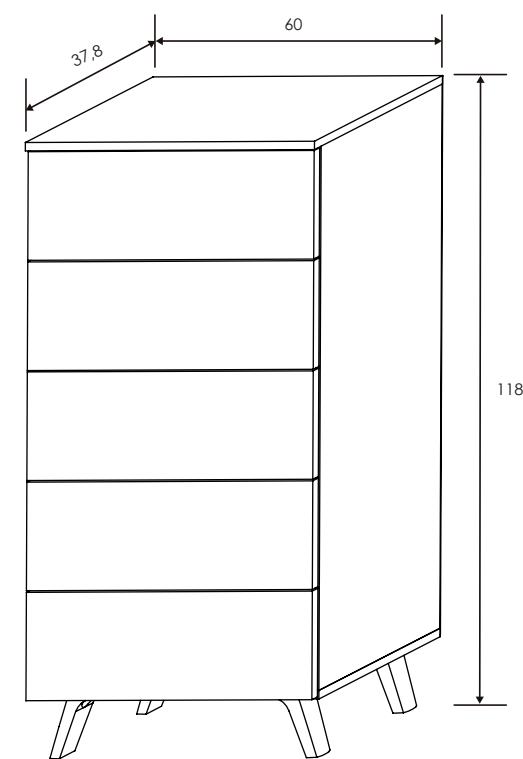

SINFONIER 5 CAJONES

Colores: Andersen pino - roble
Roble - grafito
Trufa - cañón blanco