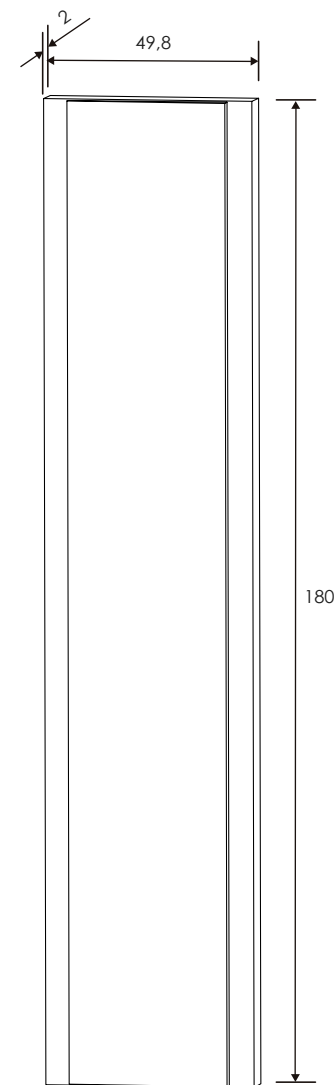

Cambria/Grafito

CABECERO CON LUCES DE LED 260 CM. PRIEGO
Cambria-grafito

SINFONIER 5 CAJONES

CABRA = Blanco-grafito
PRIEGO = Cambria-grafito
RAMBLA = Ceniza-negro
CÓRDOBA = Nelson-blanco brillo

MURAL CON LUNA