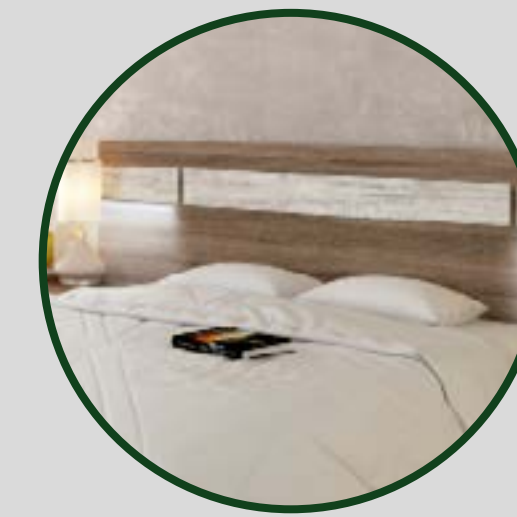

Soto

[Volver al producto](#)