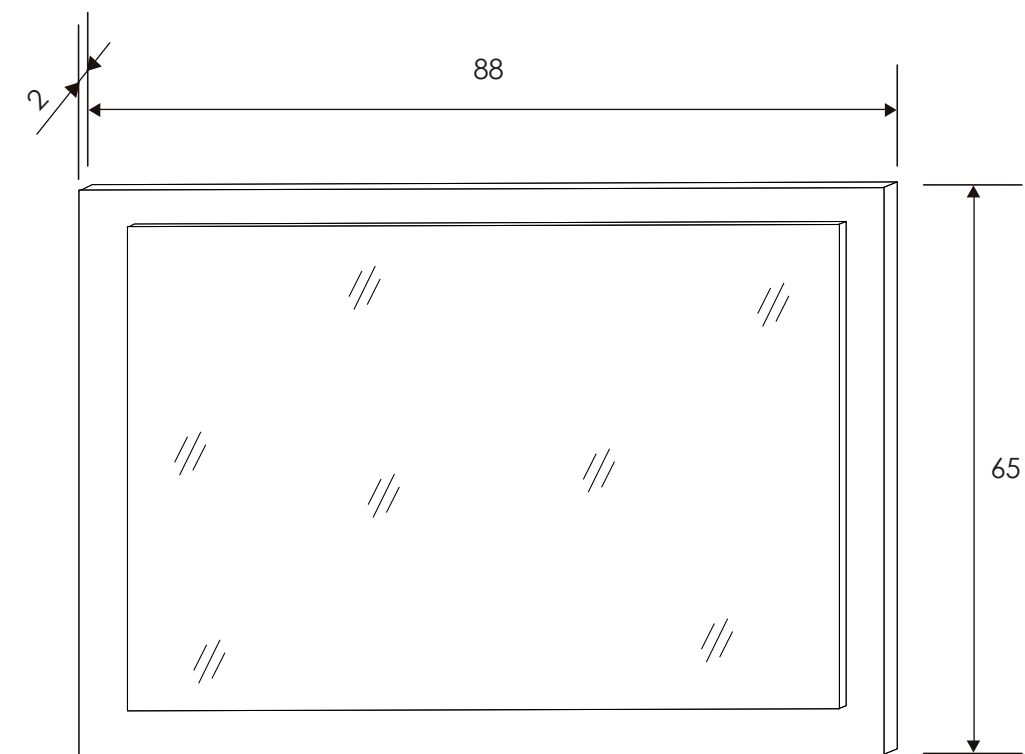

MARCO ESPEJO
Andersen pino