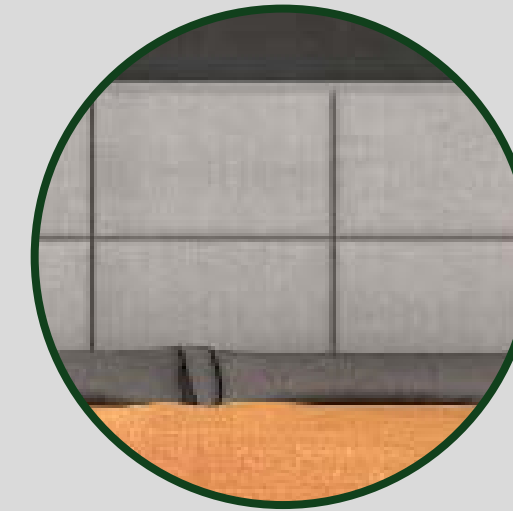

MURAL CON LUNA

MESITA DE NOCHE 3 CAJONES

CABECERO SOPHIE

Dormitorio 50 ANDP/GRS Lara

Lara

[Volver al producto](#)

Dormitorio 51 Lara

Cambria/Blanco