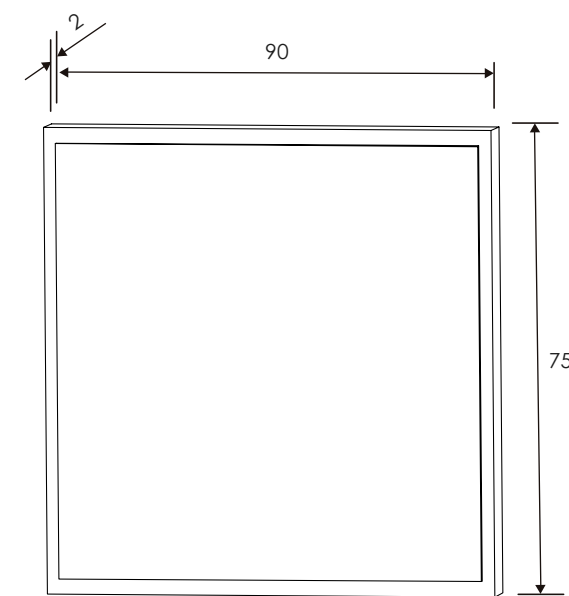

MARCO ESPEJO

CABRA = Blanco-grafito
PRIEGO = Cambria-grafito
RAMBLA = Ceniza-negro
CÓRDOBA = Nelson-blanco brillo