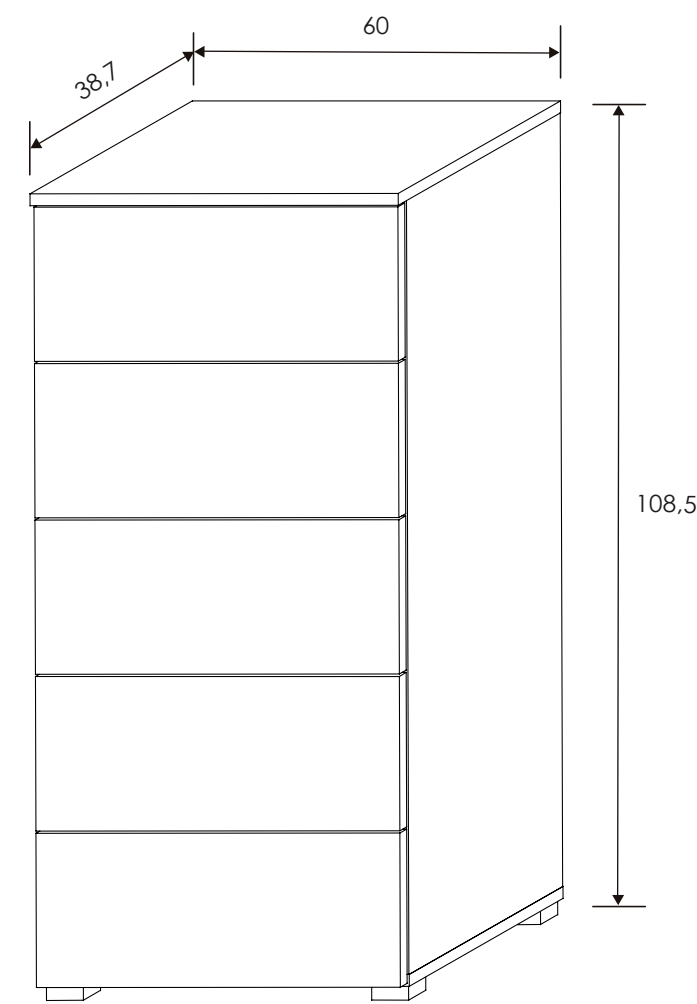

[Volver a dormitorios](#)

[Índice catálogo](#)

[Ver módulos](#)

Cambria/Blanco

CABECERO CON LUCES DE LED LICA

MESITA DE NOCHE 2 CAJONES
Cambria-Blanco

MESITA DE NOCHE 2 CAJONES
Cambria-Blanco

SINFONIER 5 CAJONES
Cambria-Blanco