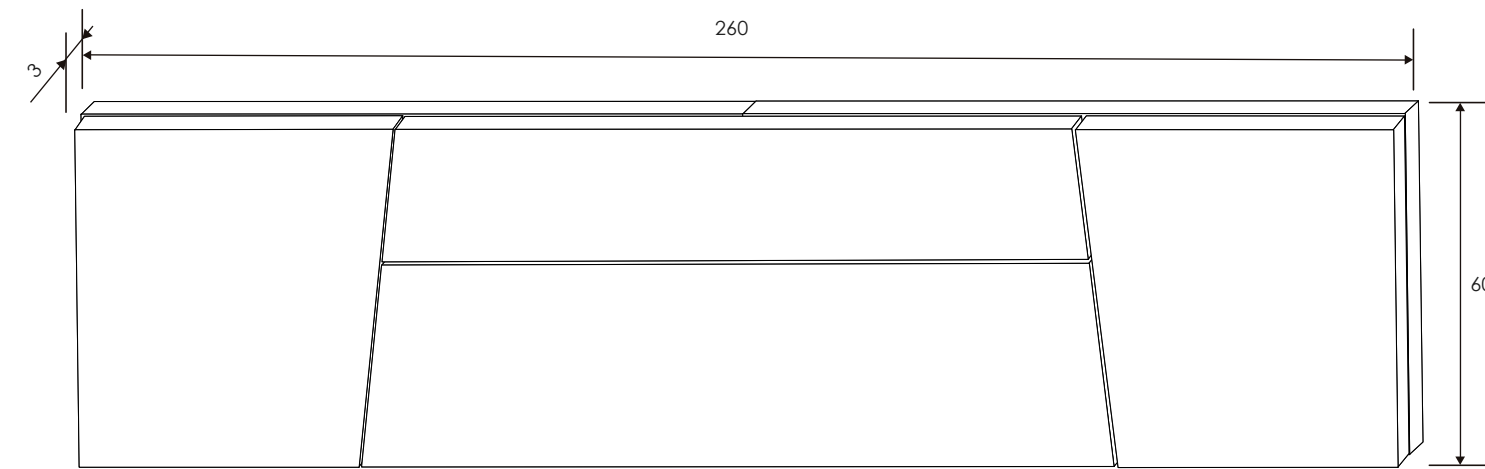

CABECERO SIMON