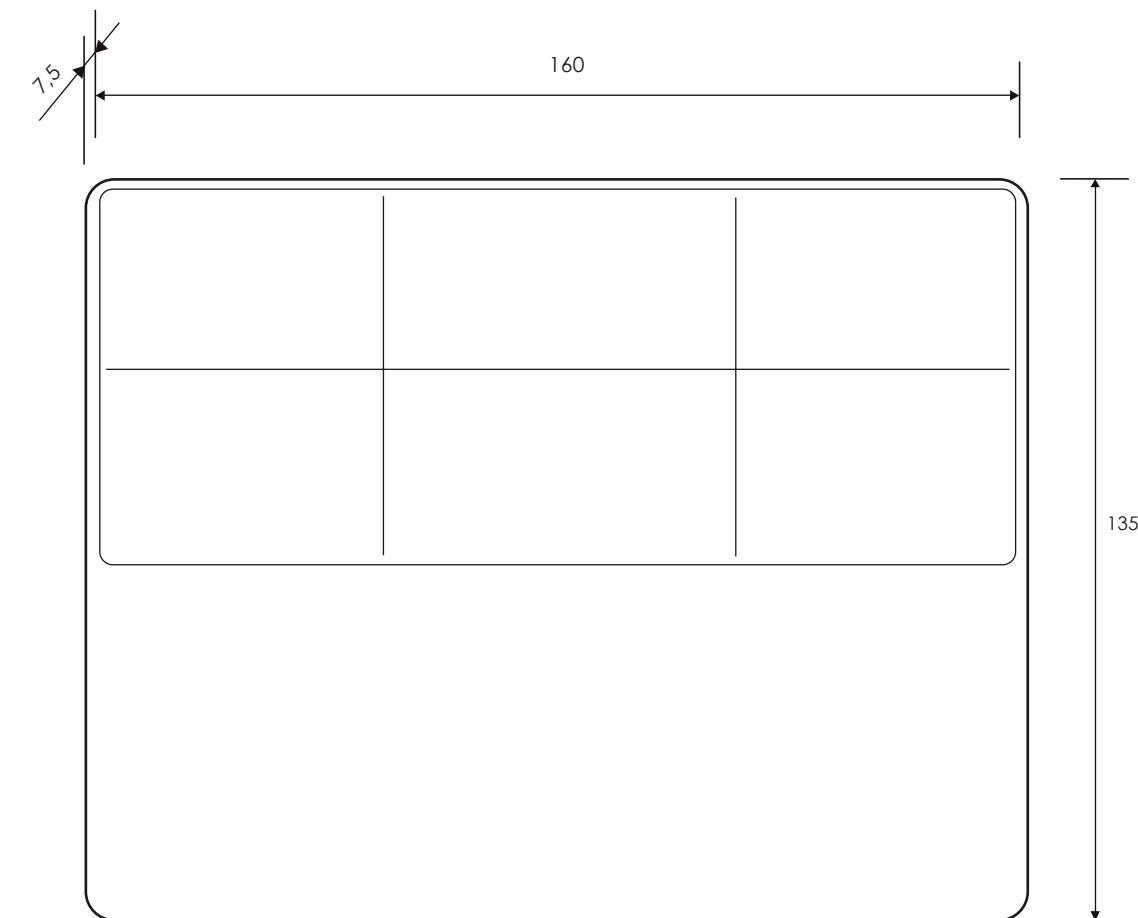

MESITA DE NOCHE 3 CAJONES

SINFONIER 5 CAJONES

MURAL CON LUNA

MESITA DE NOCHE 3 CAJONES

CABECERO SOPHIE

Dormitorio 48 CMB/BLN Lara

Lara

[Volver al producto](#)