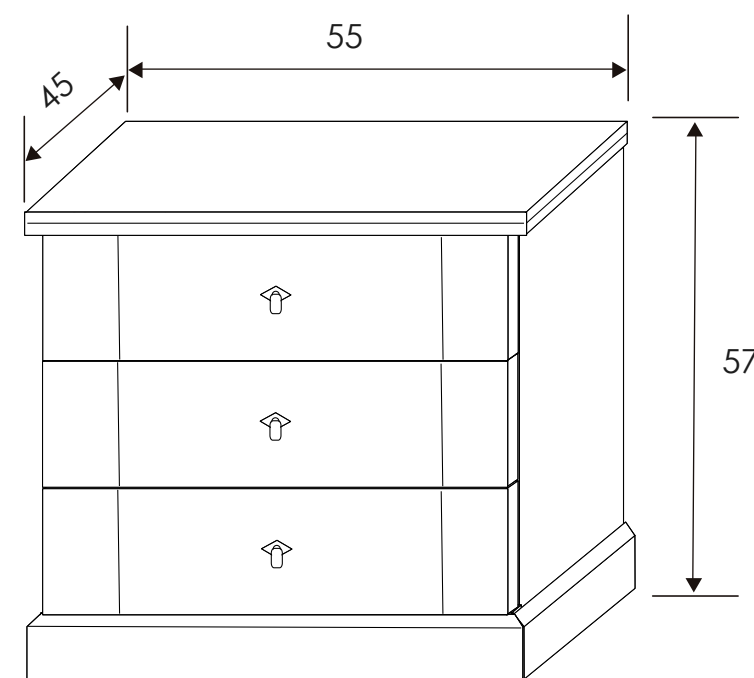

[Ver módulos](#)

Dormitorio Irma 12

CÓMODA 5 CAJONES

Andersen pino - gris

CABECERO ADA CON PATAS

Gris - andersen pino

MESITA DE NOCHE 3 CAJONES

Andersen pino - gris