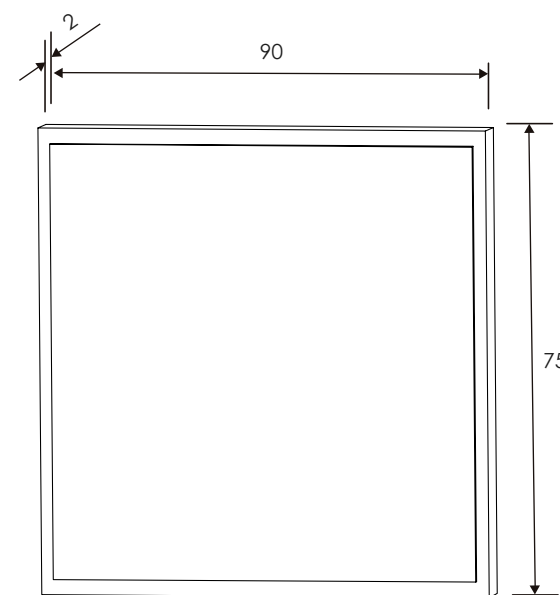

MARCO ESPEJO

CABRA = Blanco-grafito
PRIEGO = Cambria-grafito
RAMBLA = Ceniza-negro
CÓRDOBA = Nelson-blanco brillo