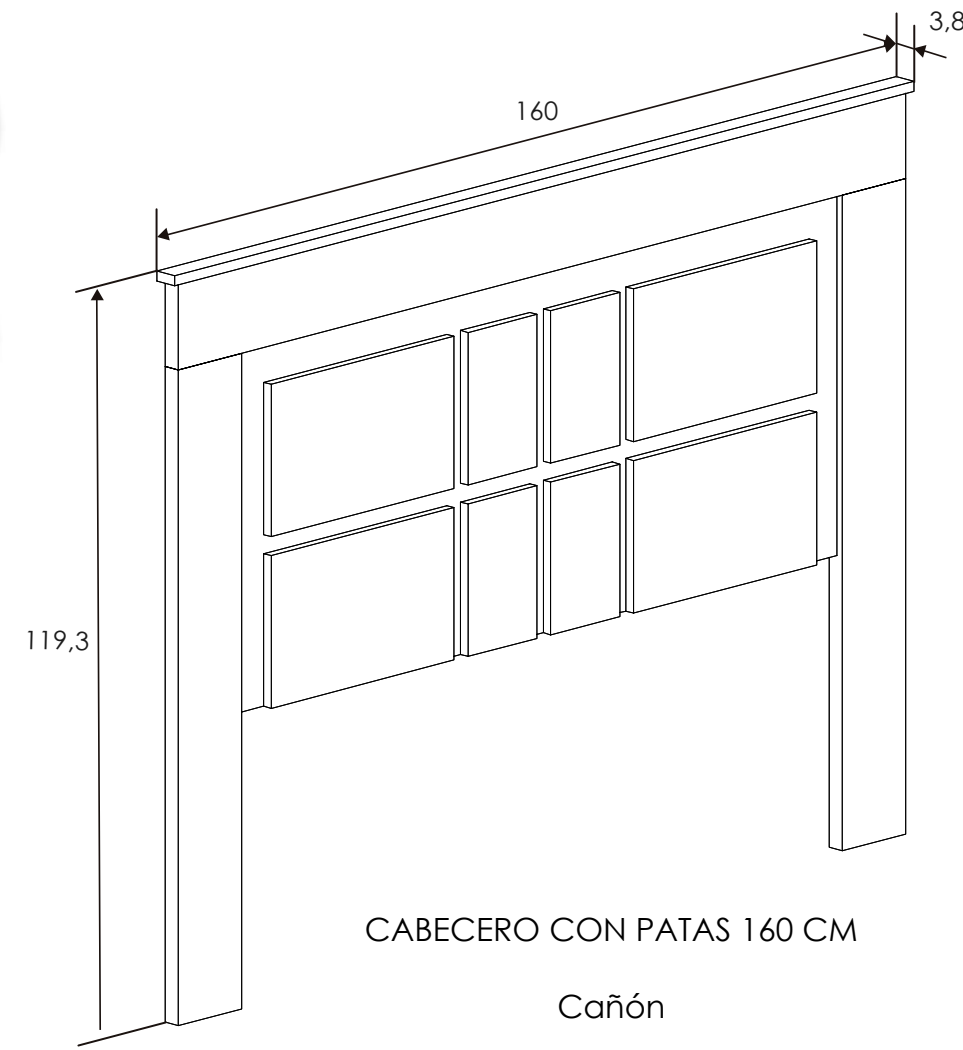

CABECERO CON PATAS 160 CM
Cañón