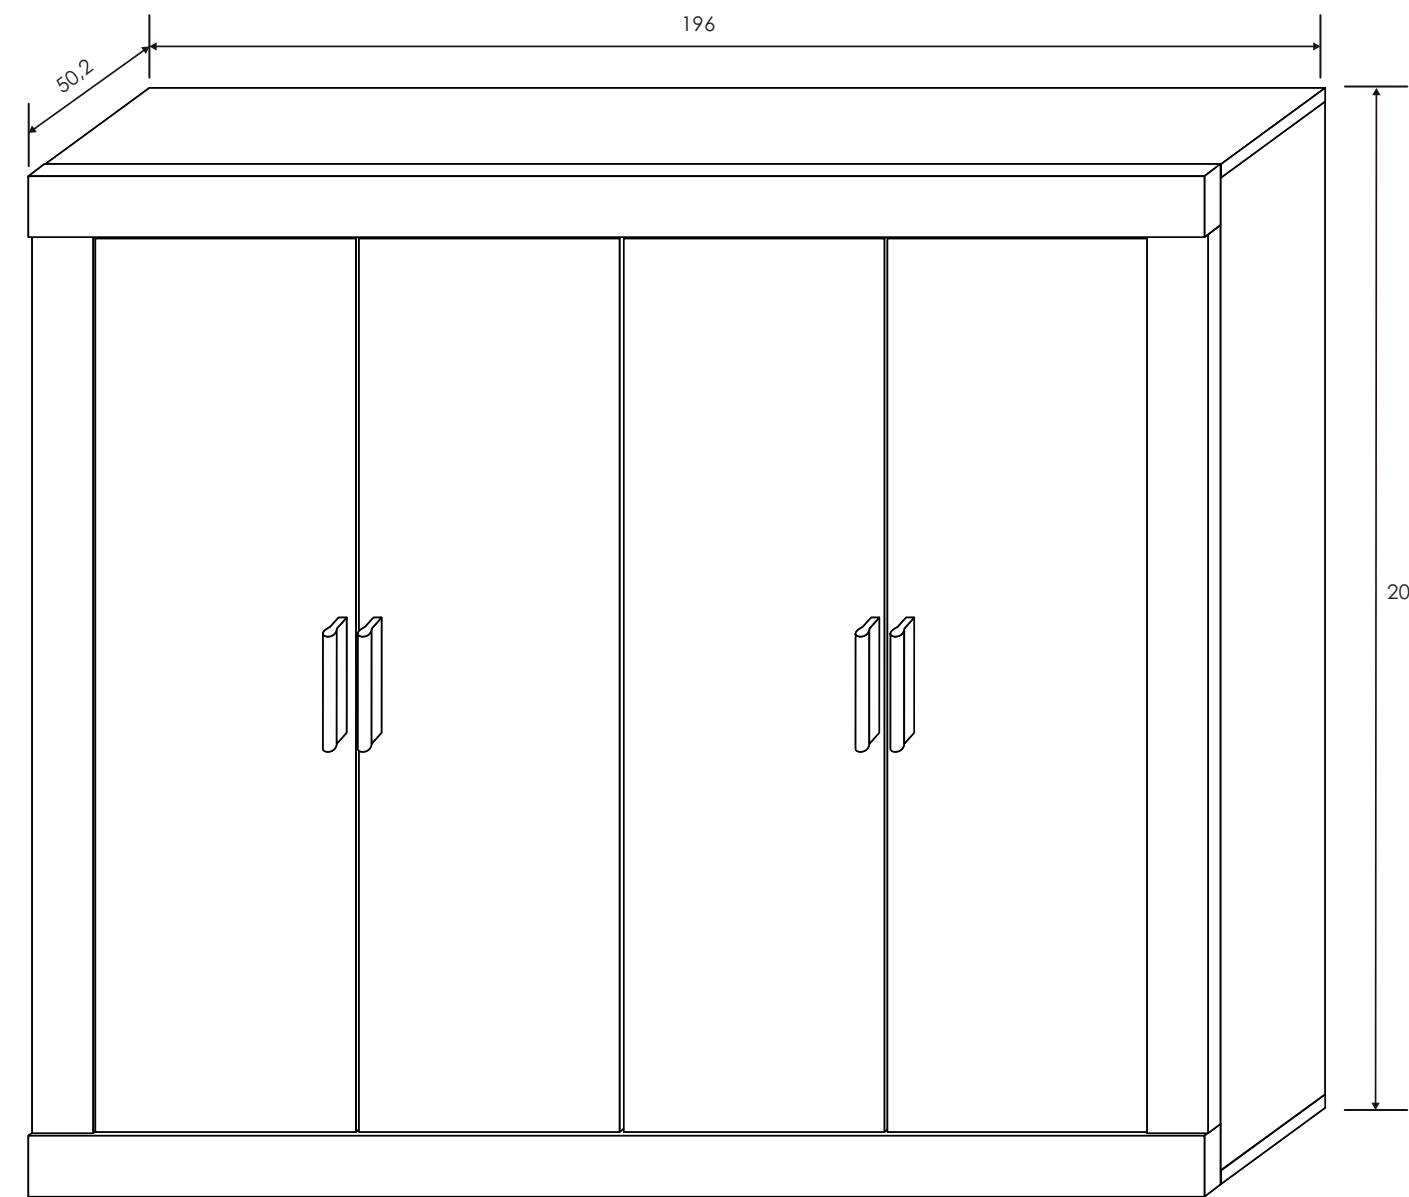

[Volver a catálogos](#)

[Volver a dormitorios](#)

[Índice catálogo](#)

[Ver módulos](#)

Andersen pino/Roble

CAJONERA INTERIOR OPCIONAL

Colores: Andersen pino - roble
Roble - grafito
Trufa - cañón blanco

Incluye 2 estantes y 2 barras para colgar.