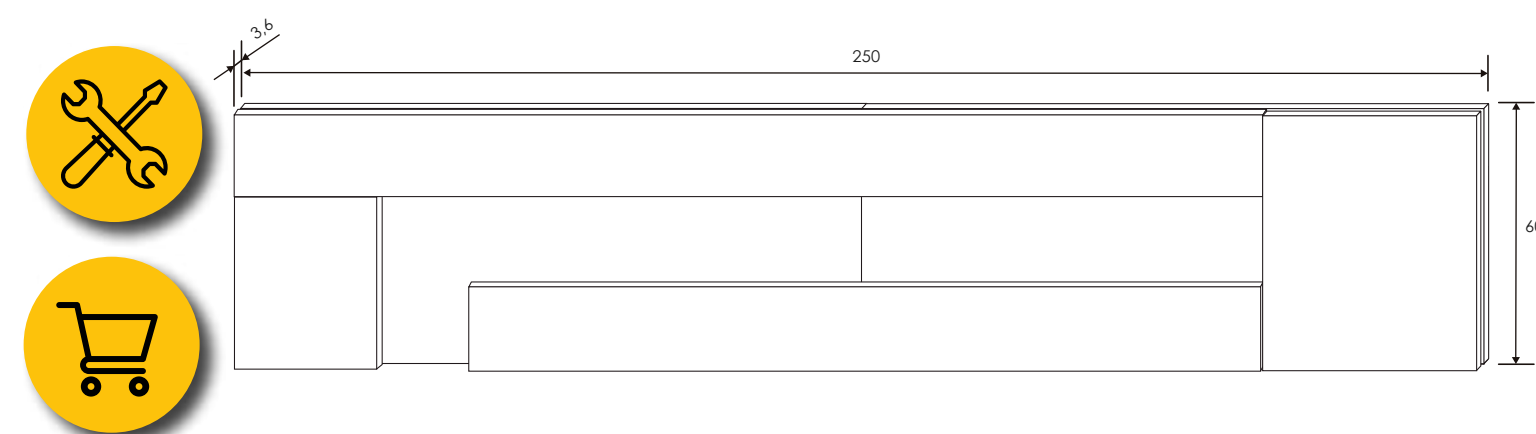

CABECERO 250 CM.

Jackson-Grafito