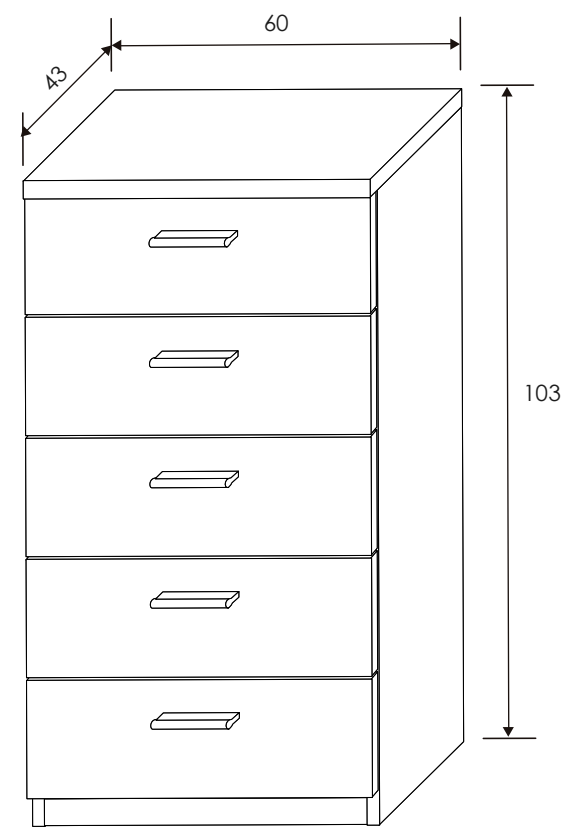

Dormitorio Monika 02

Andersen pino/Gris

[Volver a catálogos](#)

[Volver a dormitorios](#)

[Índice catálogo](#)

[Ver módulos](#)

CABECERO SIMON
Andersen pino - gris

MESITA DE NOCHE 3 CAJONES
Andersen pino - gris