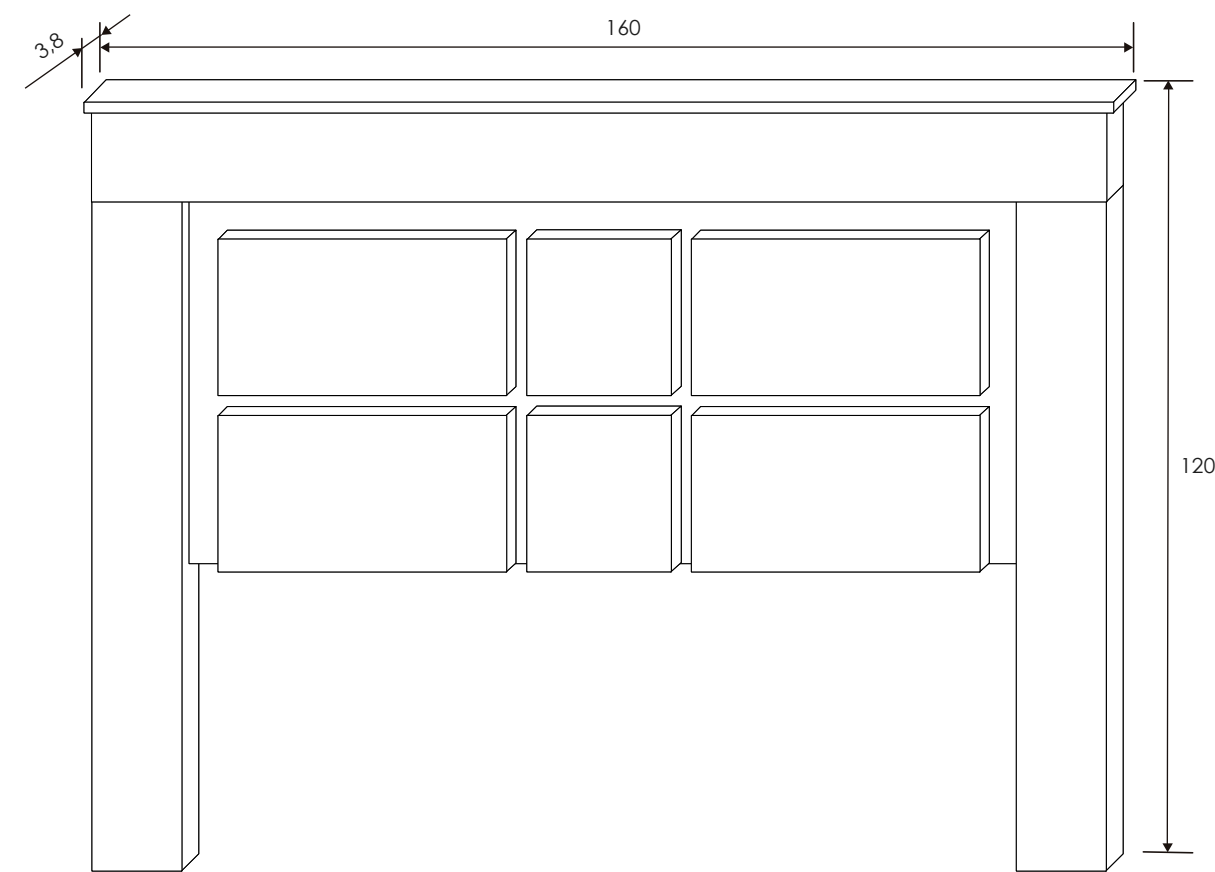

CABECERO CON PATAS