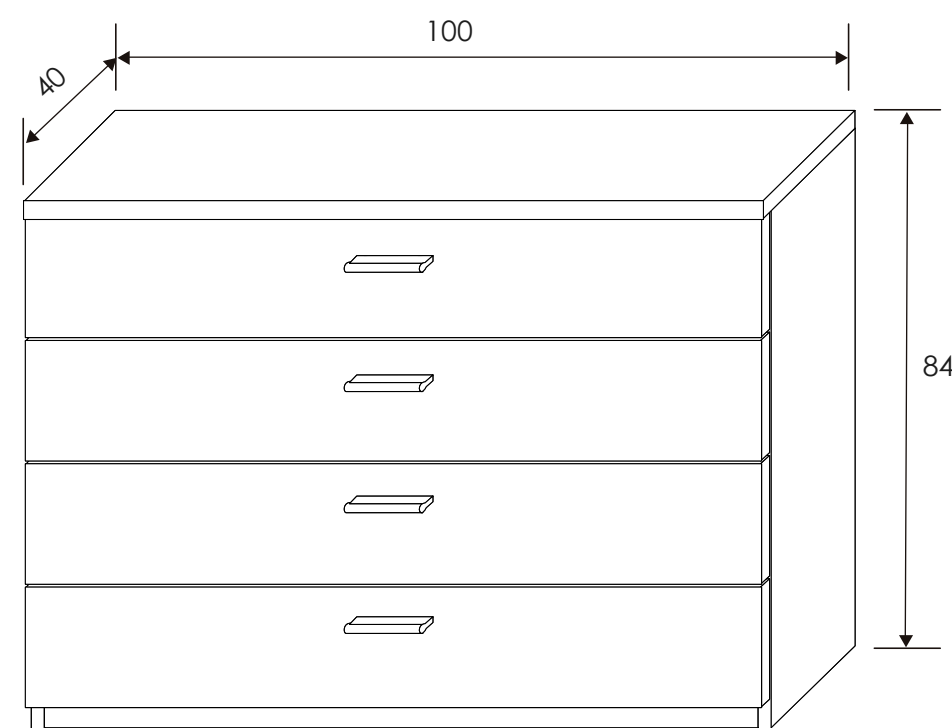

CÓMODA 4 CAJONES

Andersen pino - gris