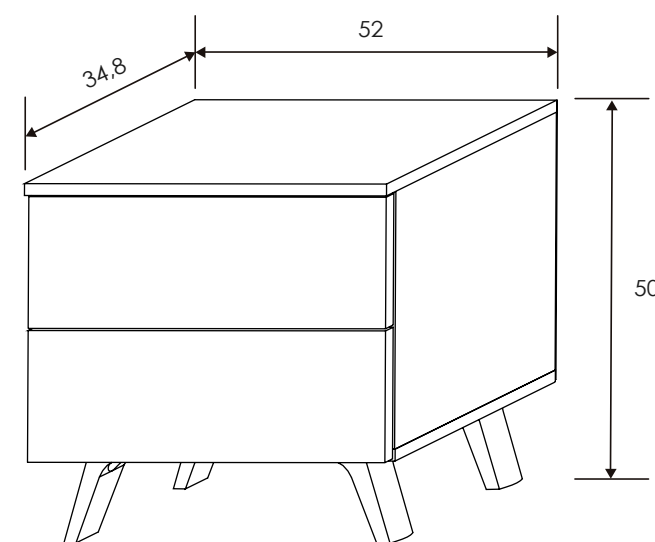

[Índice catálogo](#)

[Ver módulos](#)

Roble/Grafito

CABECERO CON LUCES LED LICA

Colores: Andersen pino - roble
Roble - grafito
Trufa - cañón blanco

MESITA DE NOCHE 2 CAJONES

Colores: Andersen pino - roble
Roble - grafito
Trufa - cañón blanco