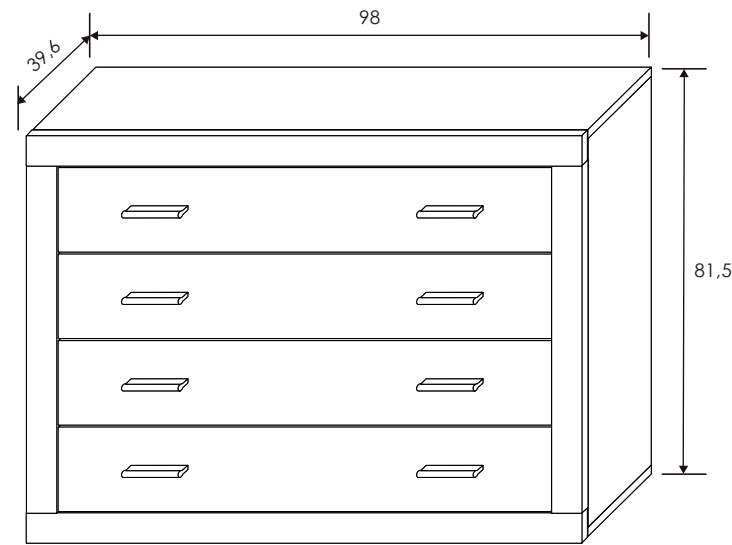

CÓMODA 4 CAJONES