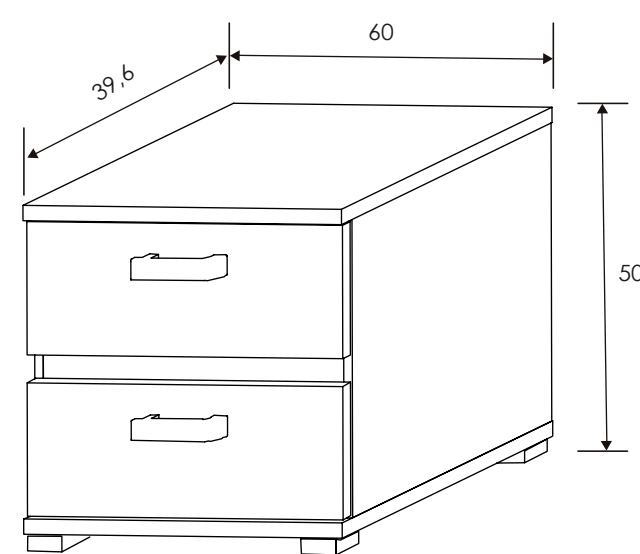

MESITA DE NOCHE 2 CAJONES

CABRA = Blanco-grafito
PRIEGO = Cambria-grafito
RAMBLA = Ceniza-negro
CÓRDOBA = Nelson-blanco brillo