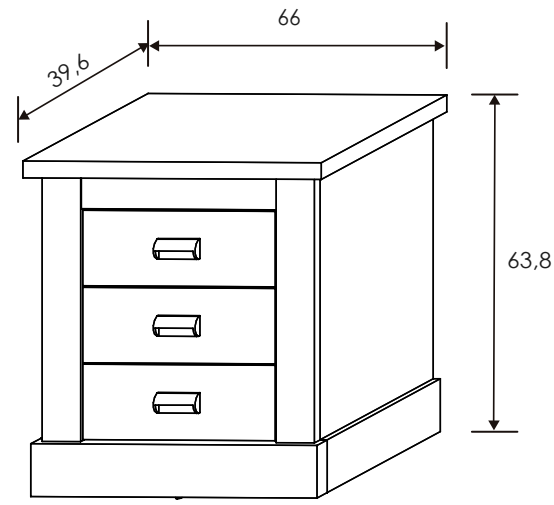

[Ver módulos](#)

Trufa/Cañón blanco

CABECERO 160 CM. IZAL

Colores: Andersen pino - roble
Roble - grafito
Trufa - cañón blanco

MESITA DE NOCHE 3 CAJONES

Colores: Andersen pino - roble
Roble - grafito
Trufa - cañón blanco