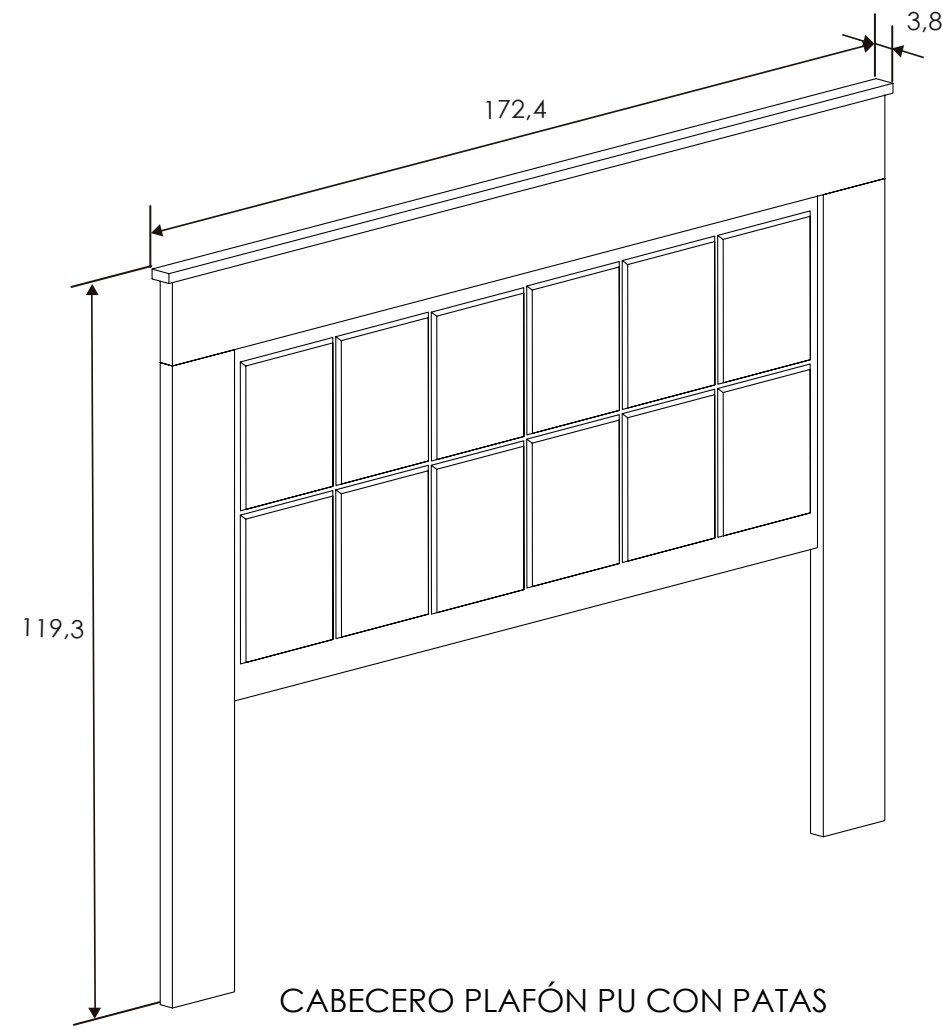

Chellén

Dormitorio Chellén 12

Cañón

[Volver a catálogos](#)

[Volver a dormitorios](#)

[Índice catálogo](#)

[Ver módulos](#)

CABECERO PLAFÓN PU CON PATAS
Cañón-Blanco