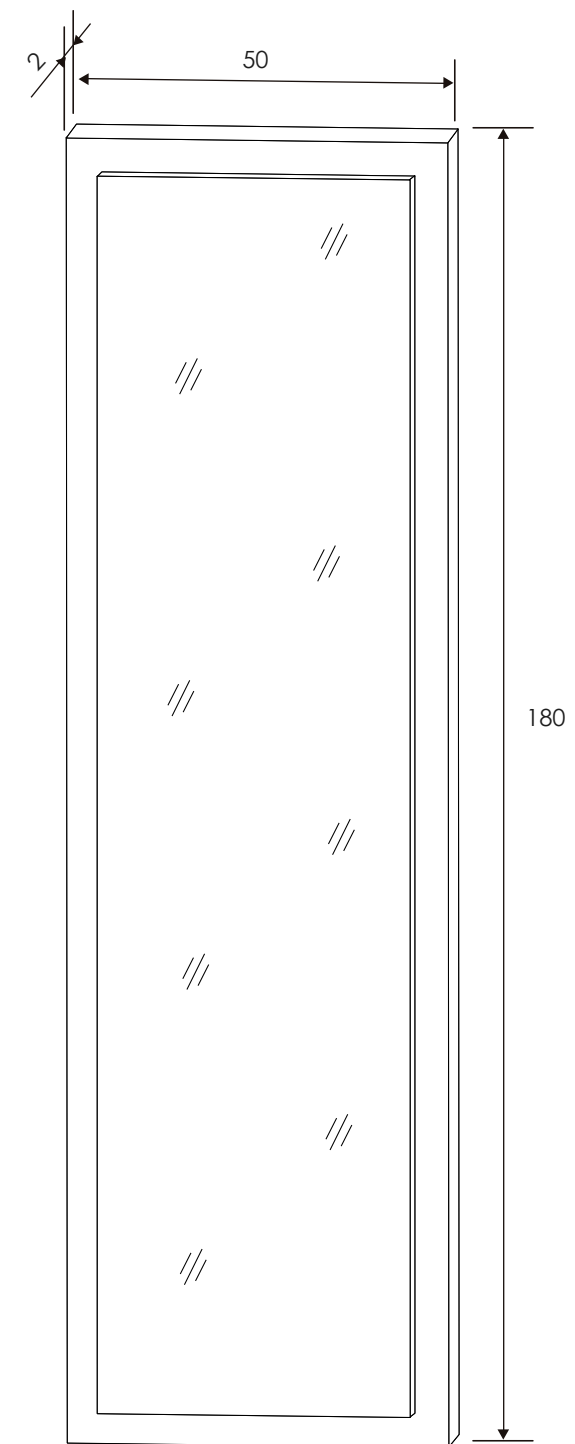

MURAL CON LUNA

Andersen pino