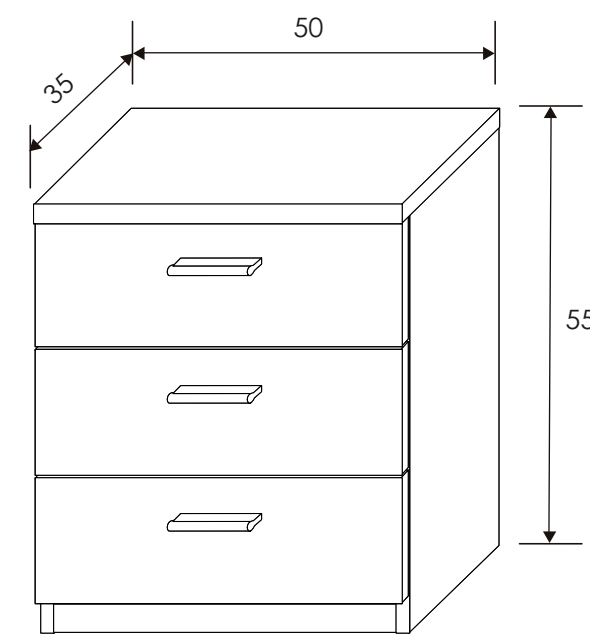

MESITA DE NOCHE 3 CAJONES

Andersen pino - gris