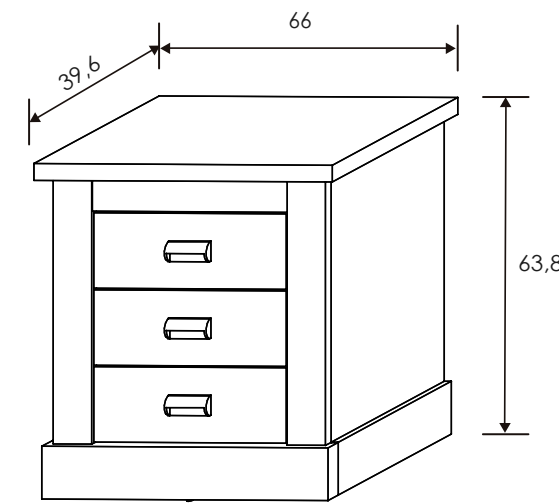

[Ver módulos](#)

Andersen pino/Roble

CABECERO 160 CM. ISABA
Colores: Andersen pino - roble
Roble - grafito
Trufa - cañón blanco

MESITA DE NOCHE 3 CAJONES
Colores: Andersen pino - roble
Roble - grafito
Trufa - cañón blanco