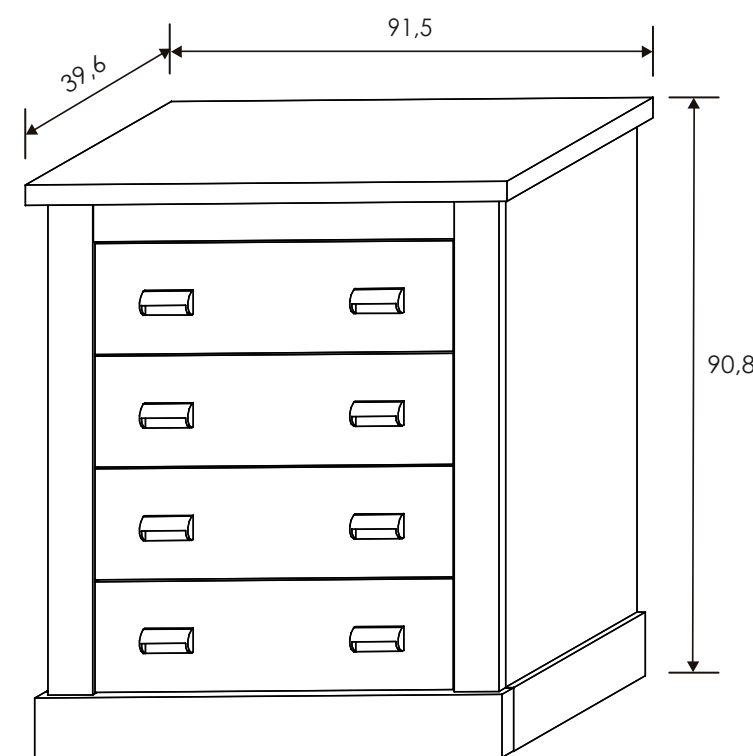

CÓMODA 4 CAJONES

Colores: Andersen pino - roble
Roble - grafito
Trufa - cañón blanco