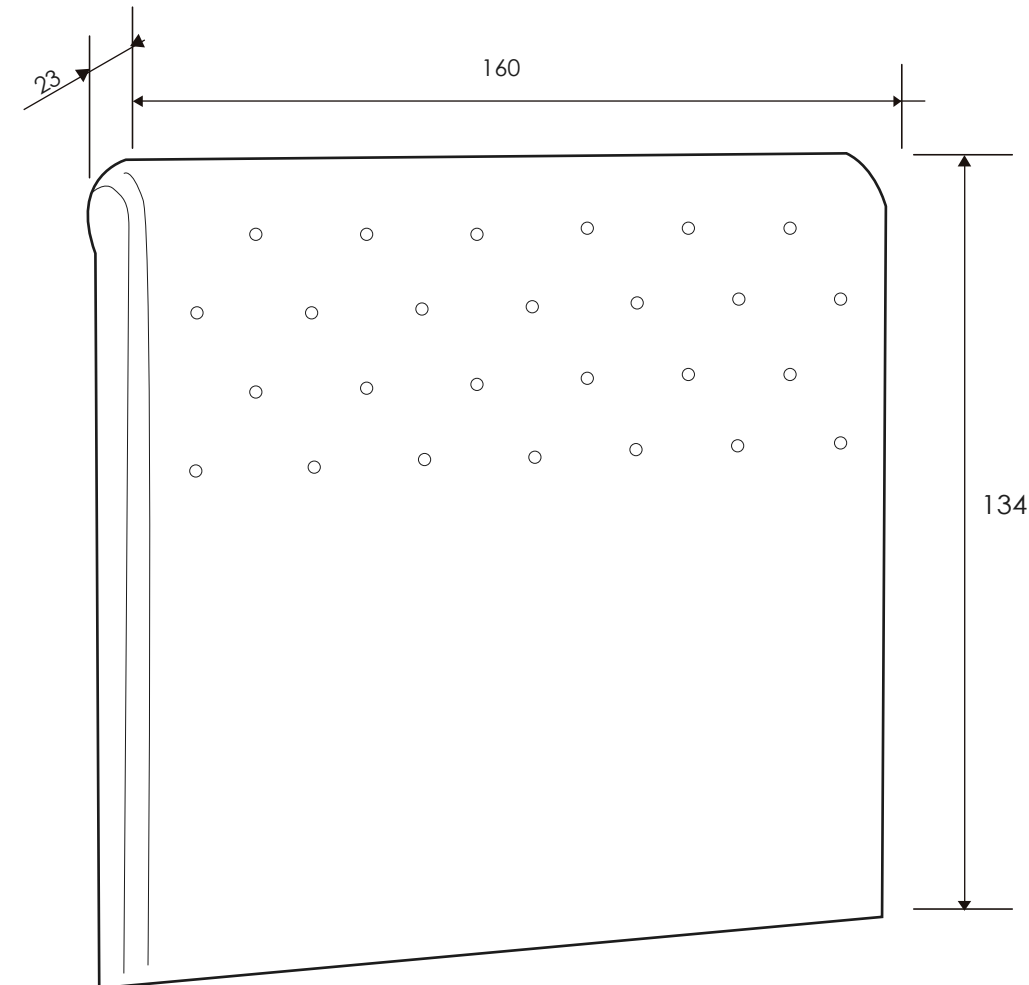

CABECERO EMPIRE