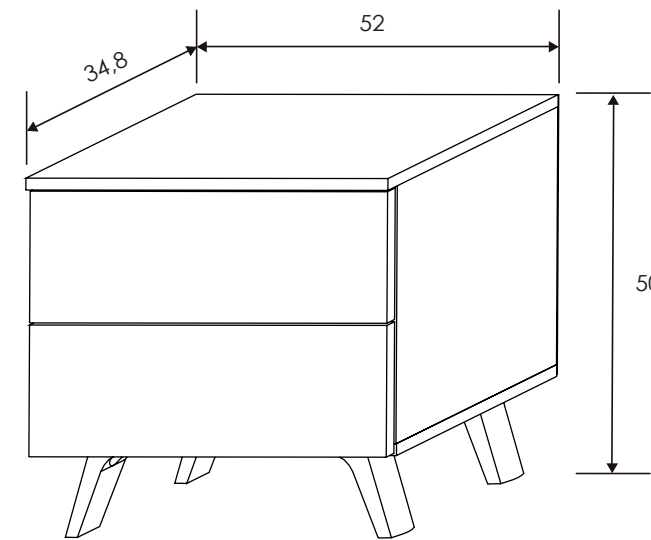

MESITA DE NOCHE 2 CAJONES

Colores: Andersen pino - roble
Roble - grafito
Trufa - cañón blanco