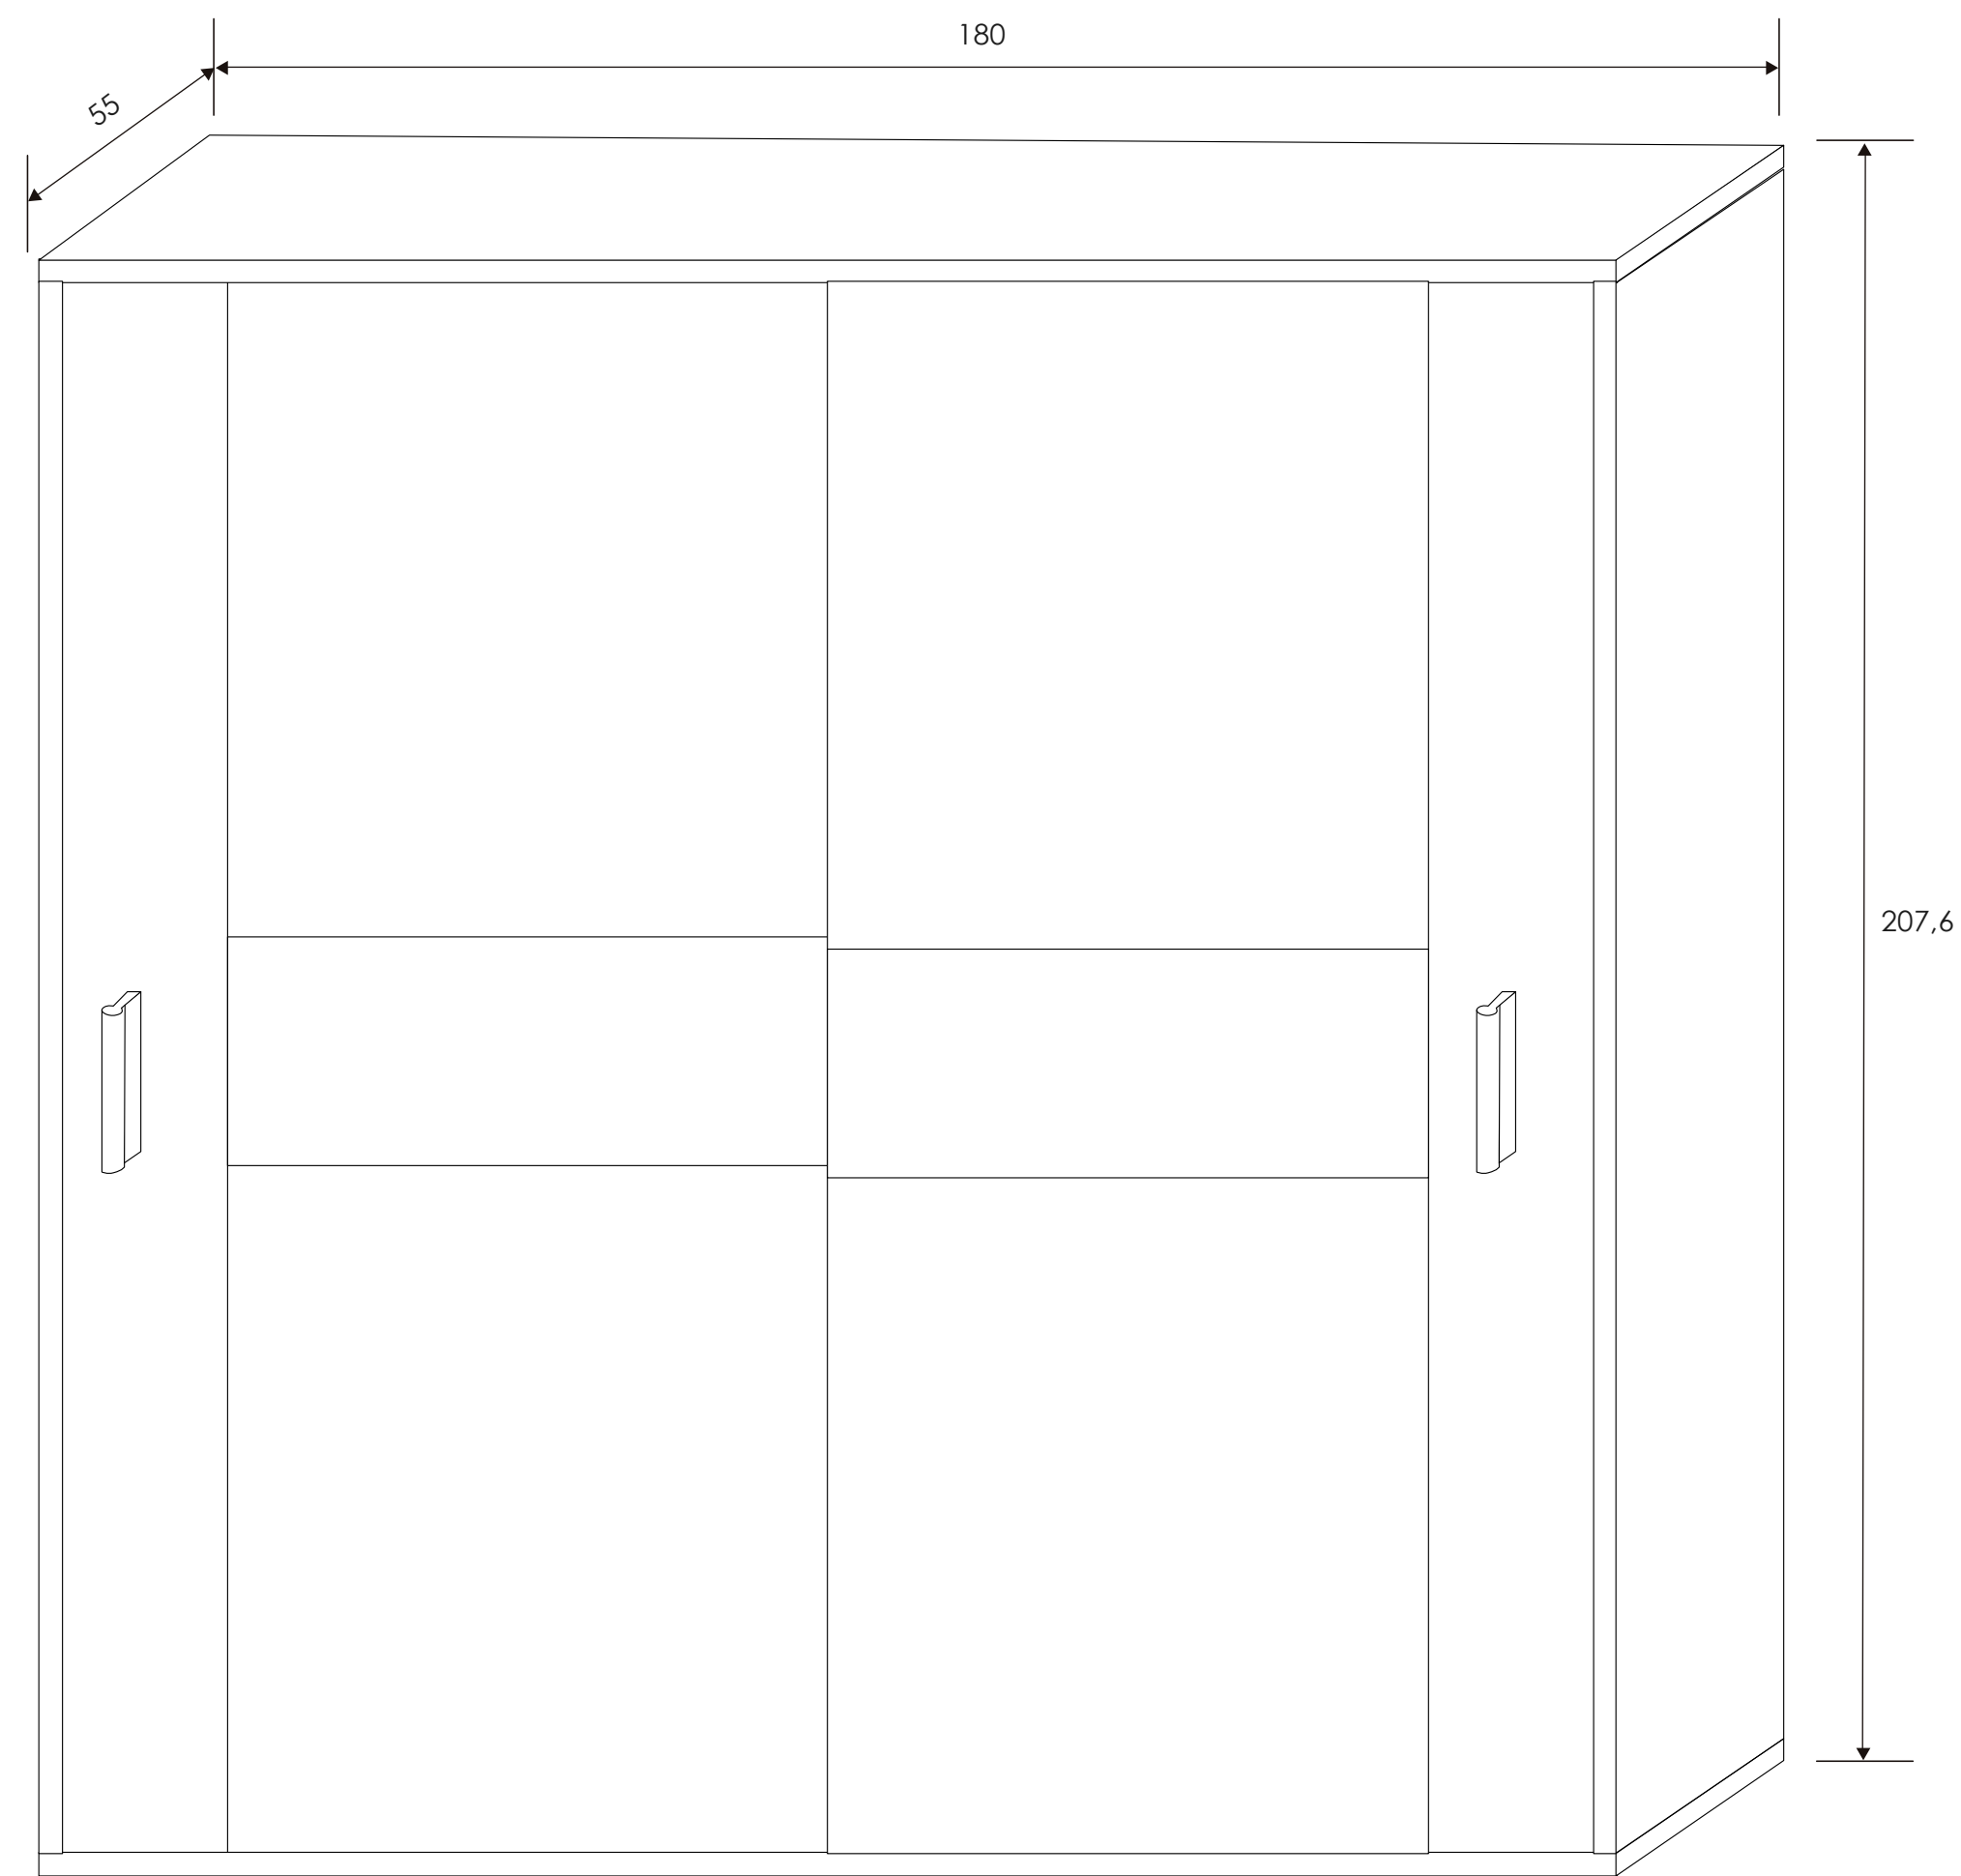

Lara

[Volver al producto](#)

Armario puertas correderas 62
Lucena

Andersen Pino/Gris

[Volver a catálogos](#)

[Volver a dormitorios](#)

[Índice catálogo](#)

[Ver módulos](#)