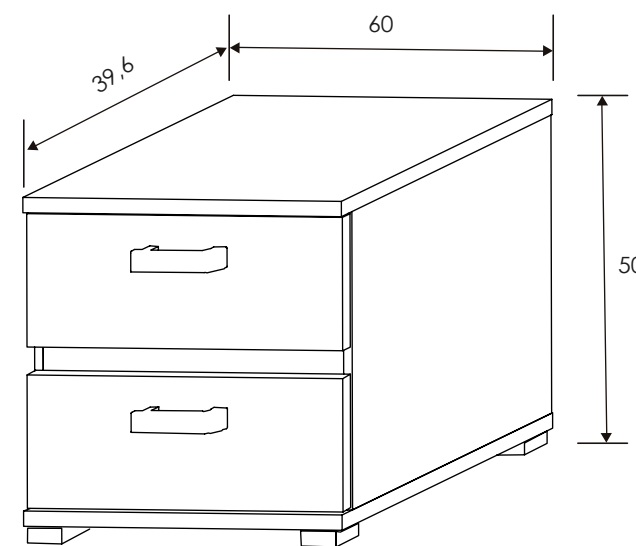

MESITA DE NOCHE 2 CAJONES

CABRA = Blanco-grafito
PRIEGO = Cambria-grafito
RAMBLA = Ceniza-negro
CÓRDOBA = Nelson-blanco brillo