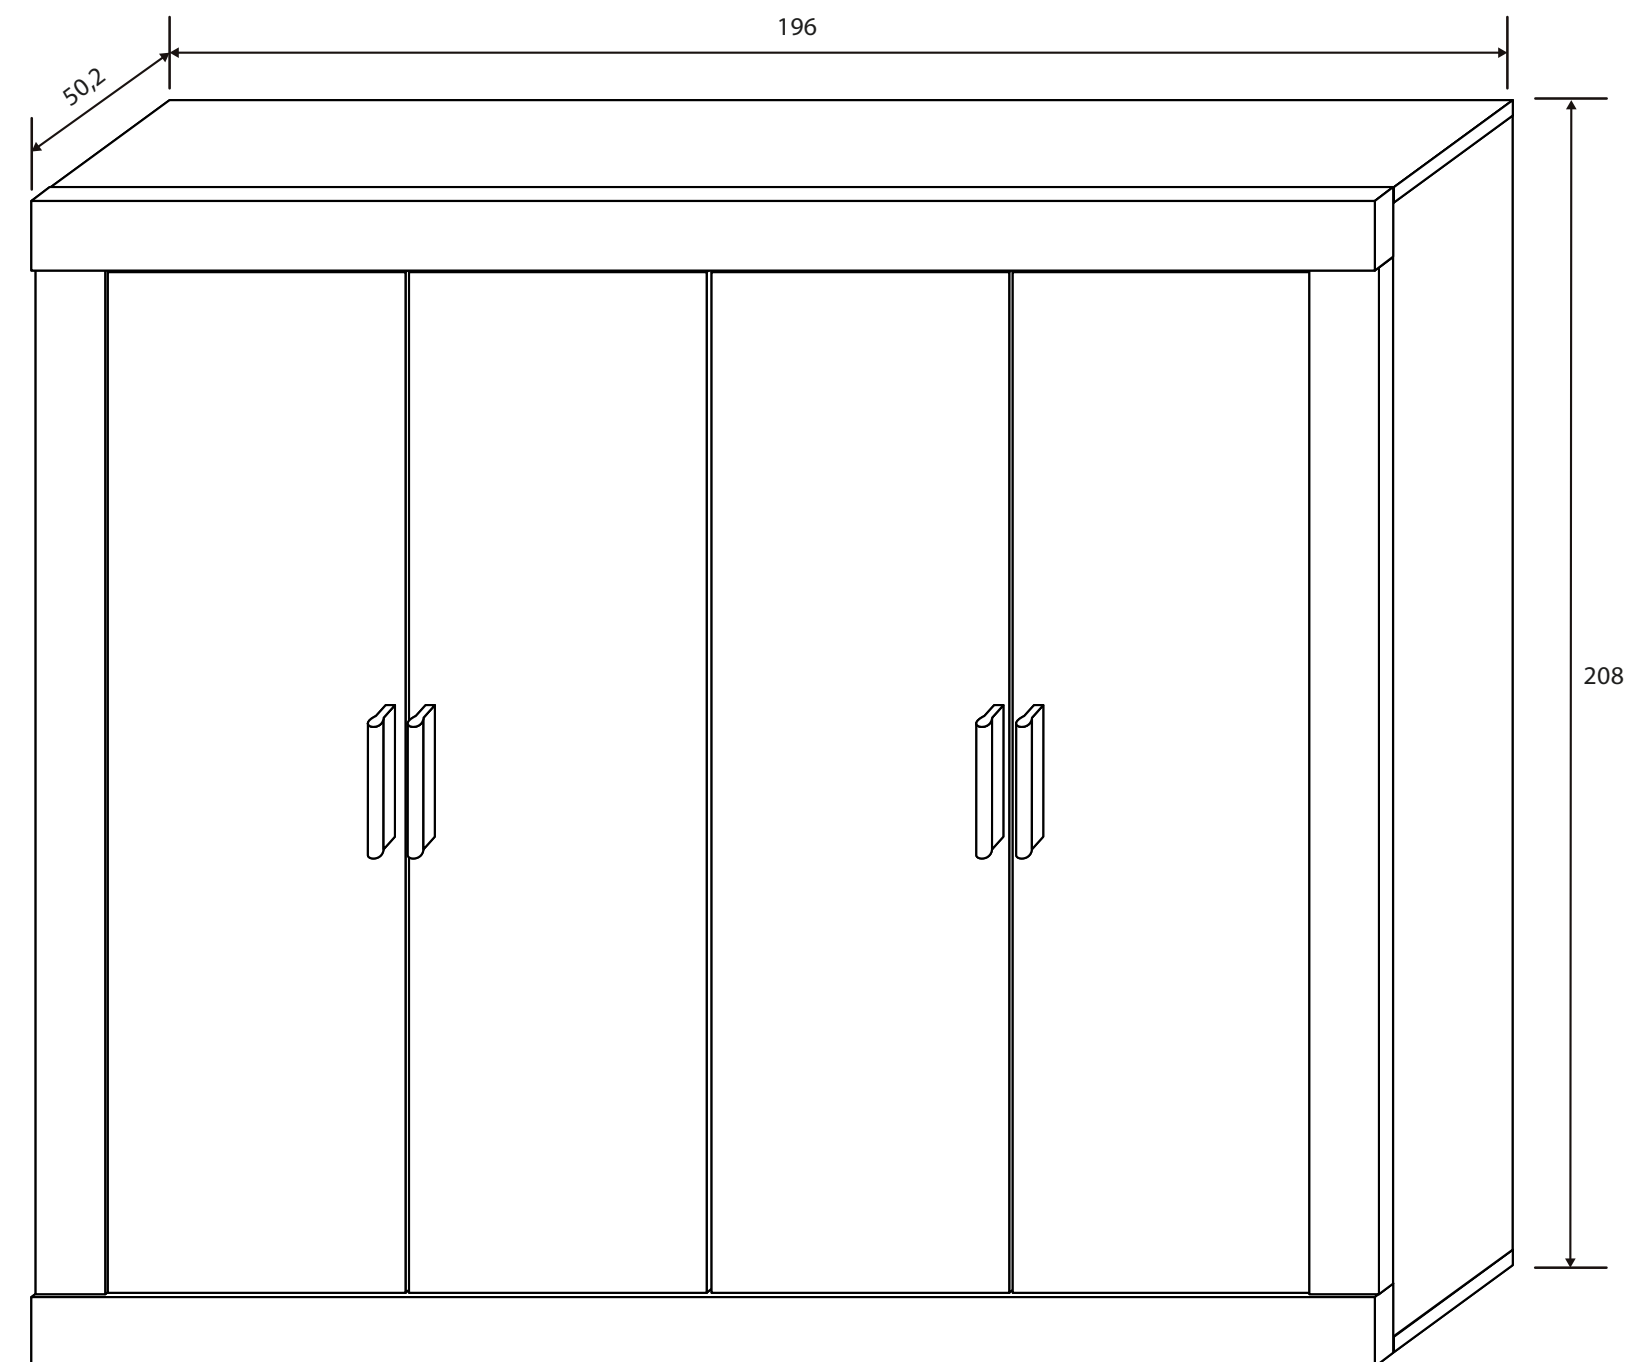

ARMARIO 4 PUERTAS

Colores: Andersen pino - roble
Roble - grafito
Trufa - cañón blanco