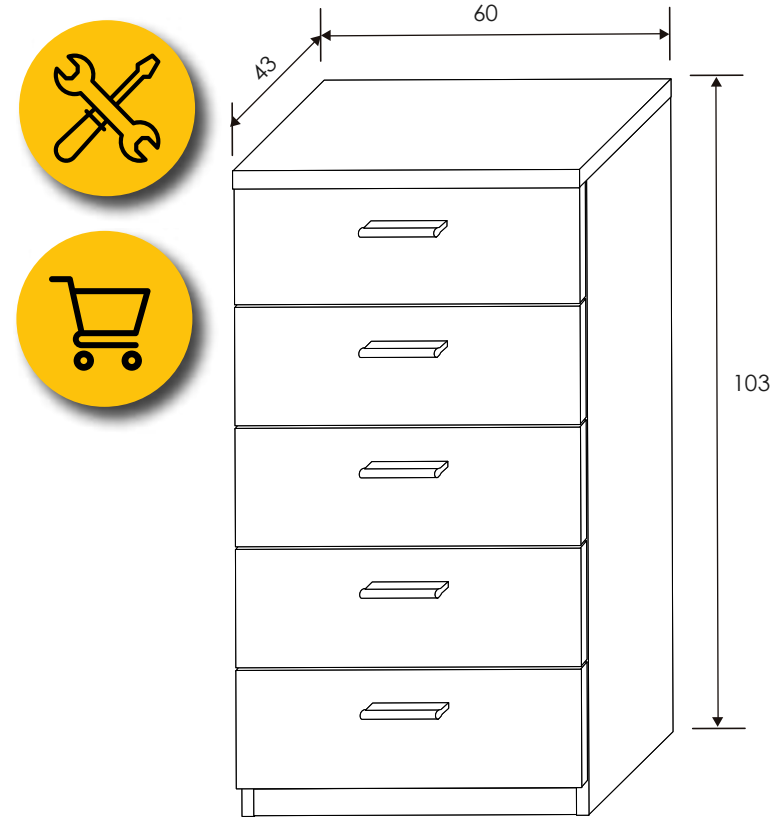

SINFONIER 5 CAJONES
Andersen pino - gris