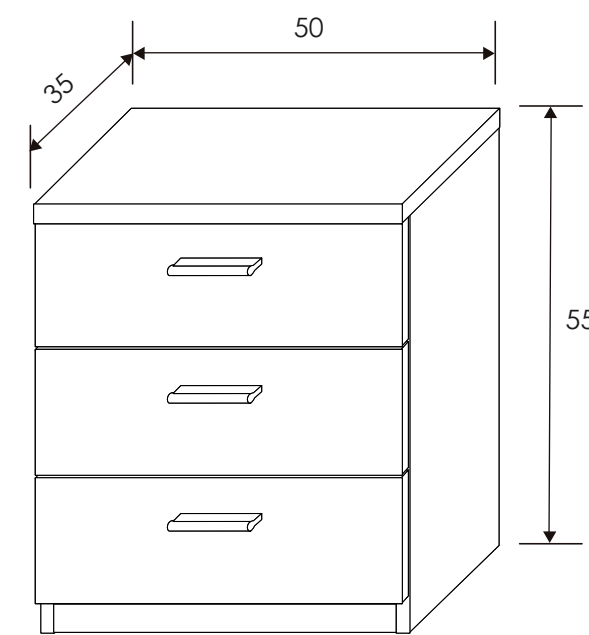

MESITA DE NOCHE 3 CAJONES

Andersen pino - gris