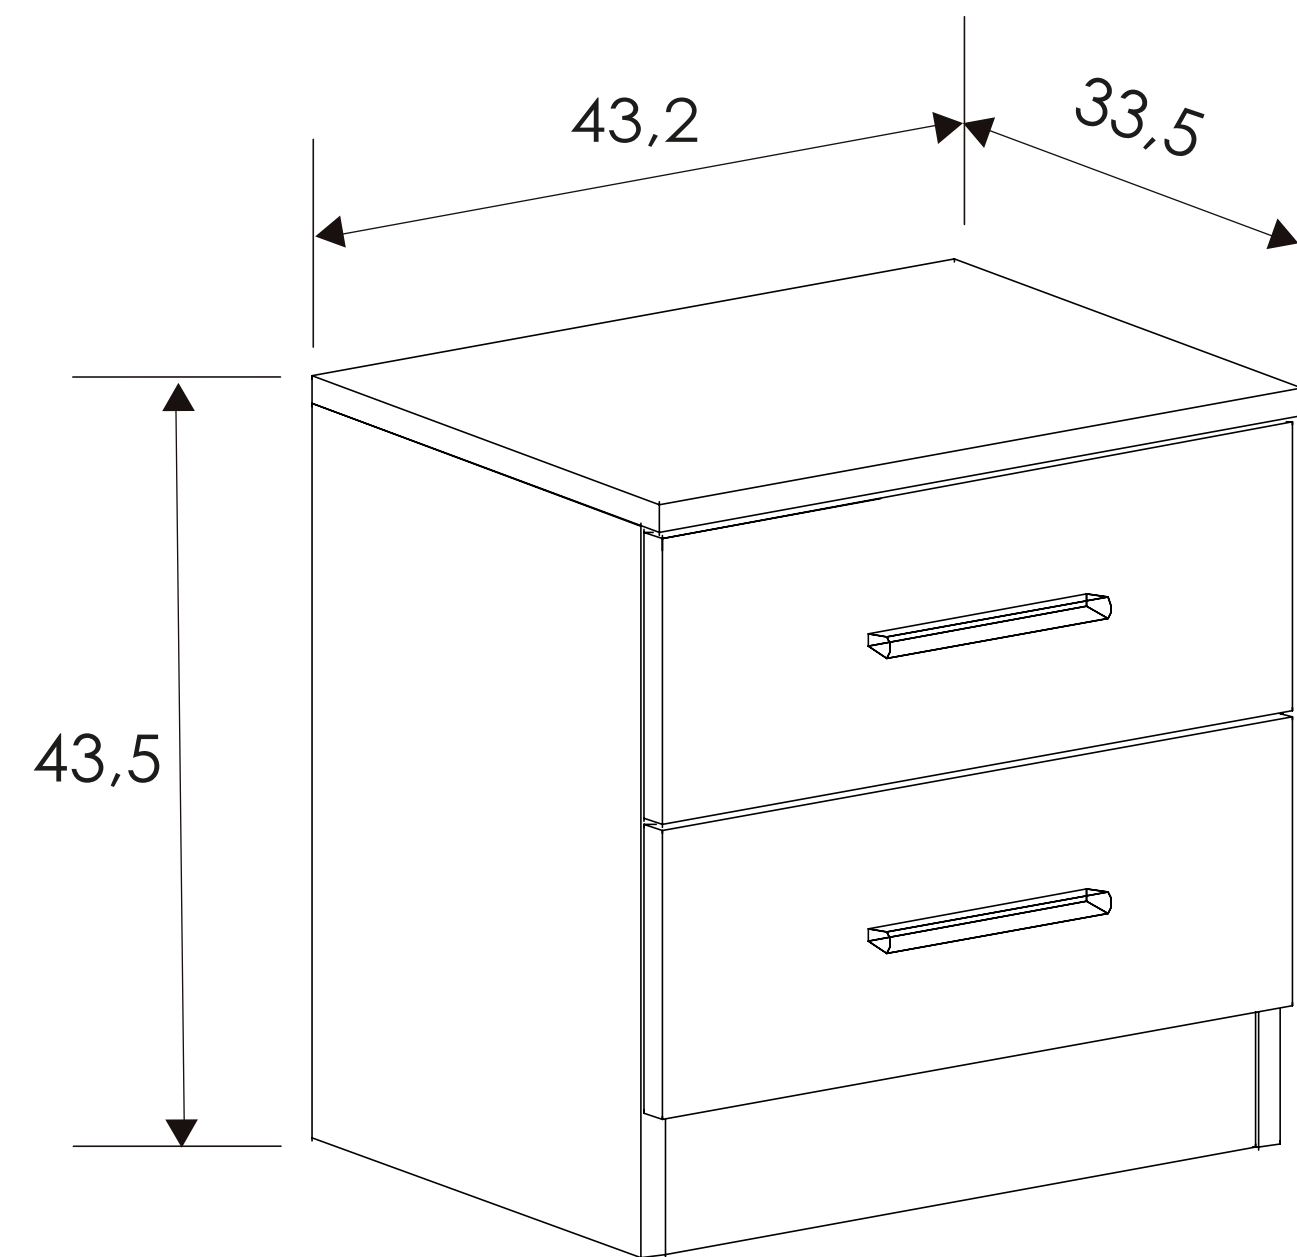

Mesita de noche Aura

MESITA DE NOCHE 2 CAJONES