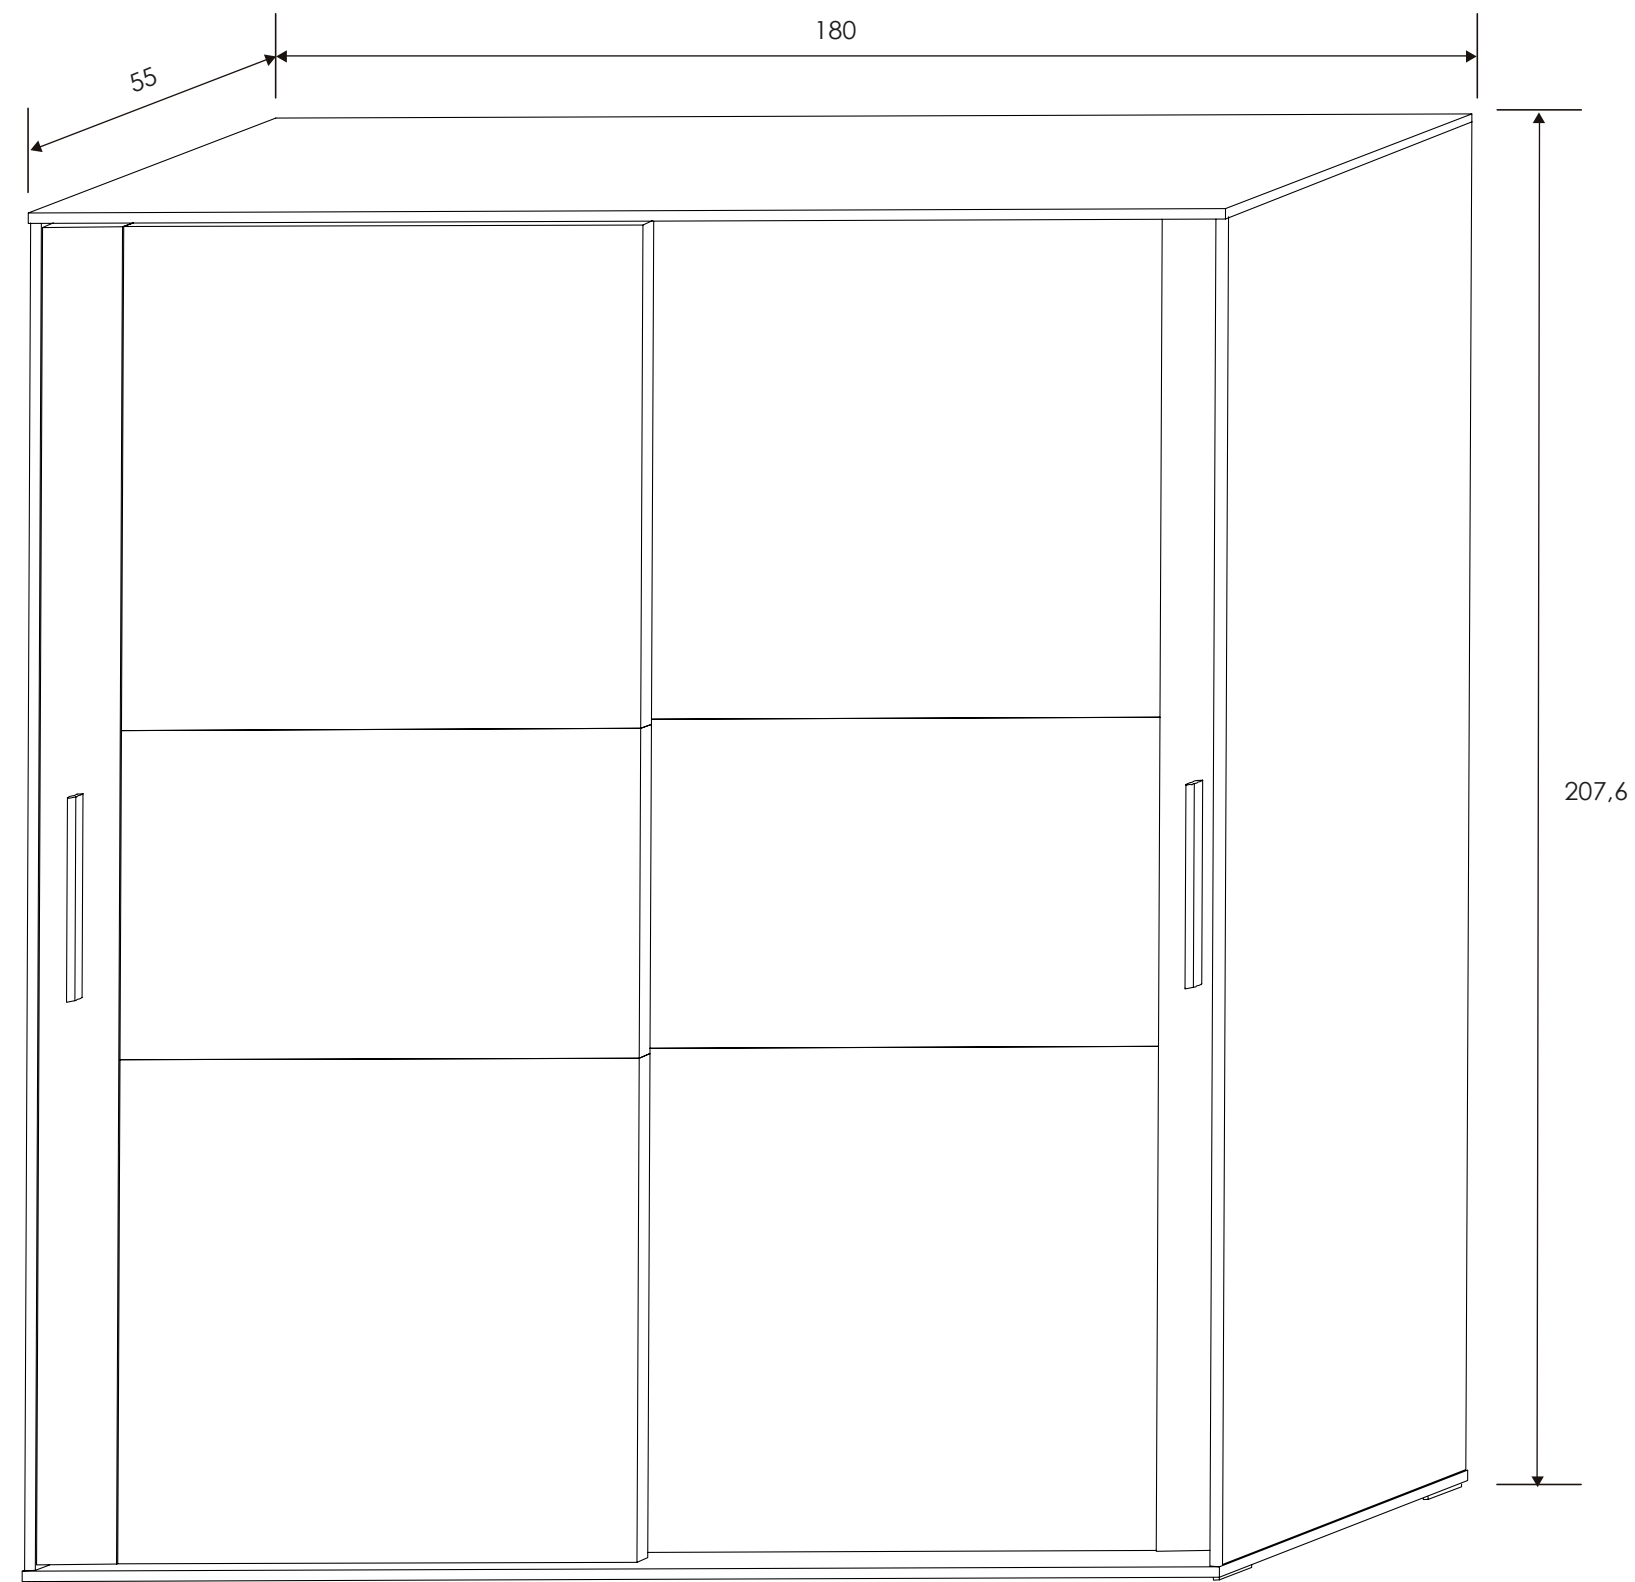

Cambria/Grafito

CABRA = Blanco-grafito
PRIEGO = Cambria-grafito
RAMBLA = Ceniza-negro
CÓRDOBA = Nelson-blanco brillo

Incluyen 2 estantes y 2 barras para colgar.