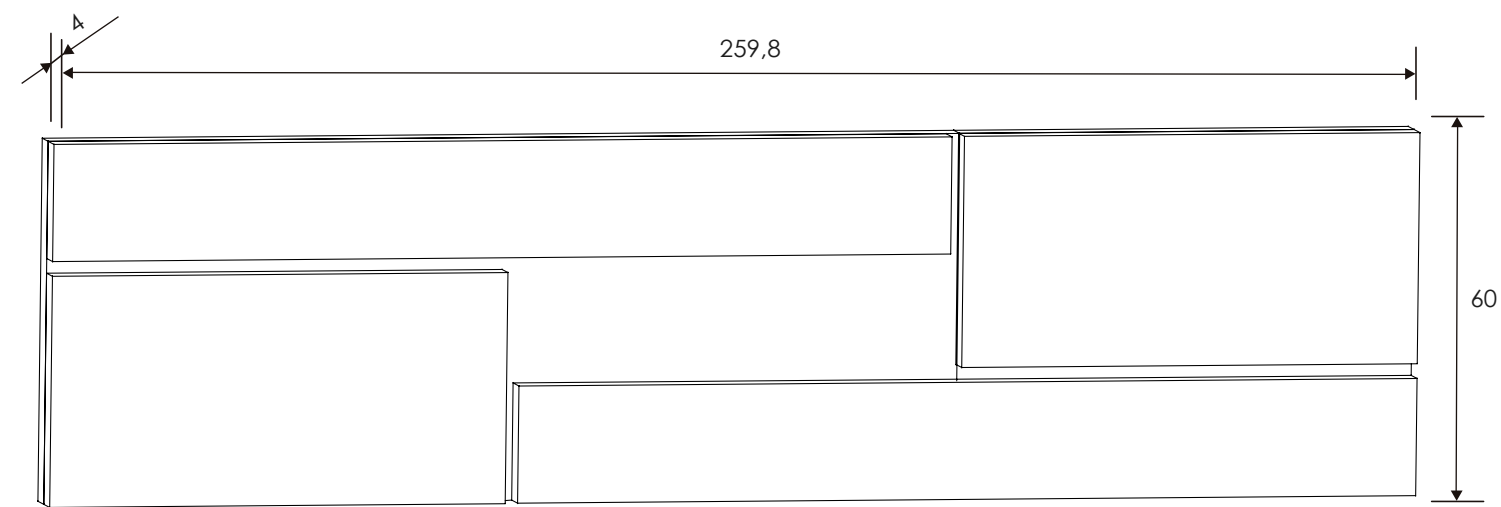

CABECERO CON LUCES DE LED 260 CM. PRIEGO