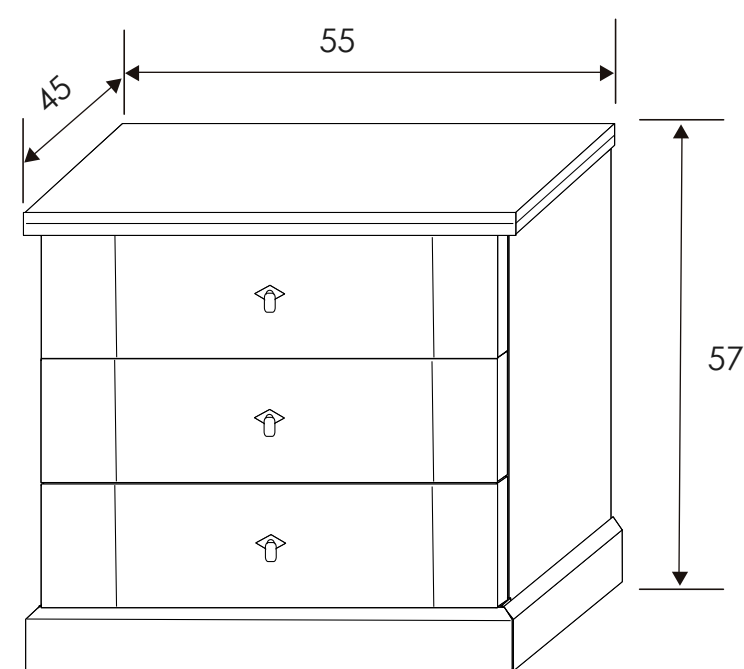

MESITA DE NOCHE 3 CAJONES
Andersen pino - gris