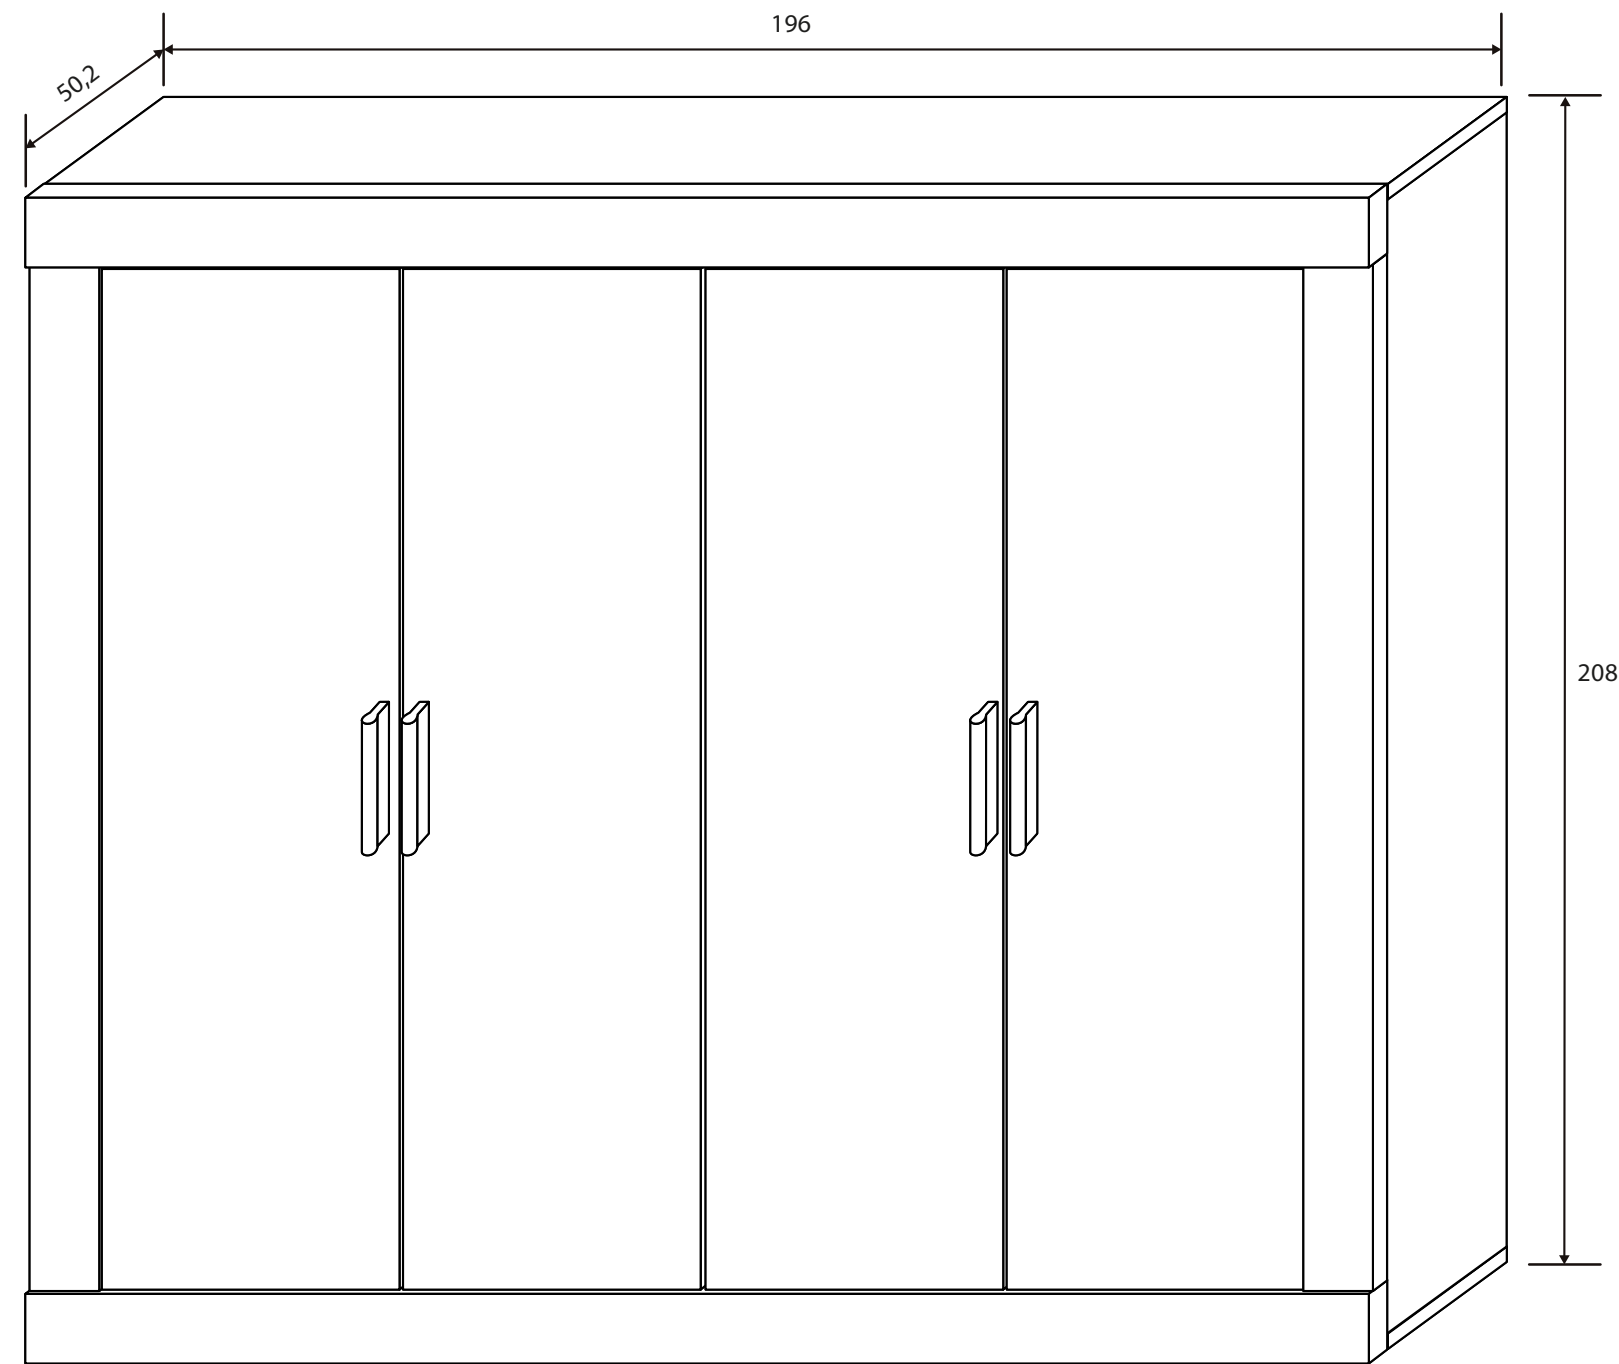

Andersen pino/Roble

ARMARIO 4 PUERTAS

Colores: Andersen pino - roble
Roble - grafito
Trufa - cañón blanco