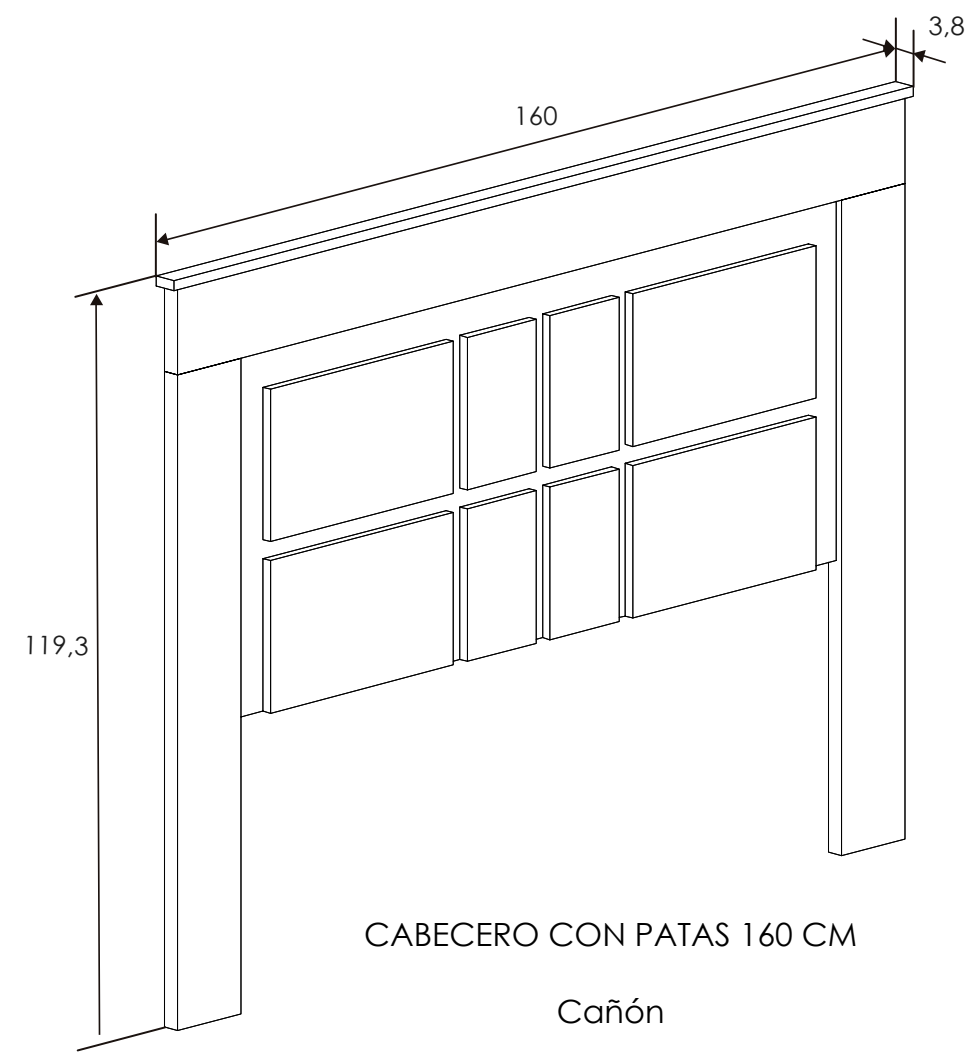

Dormitorio Chellén 11

[Volver al producto](#)

Chellén