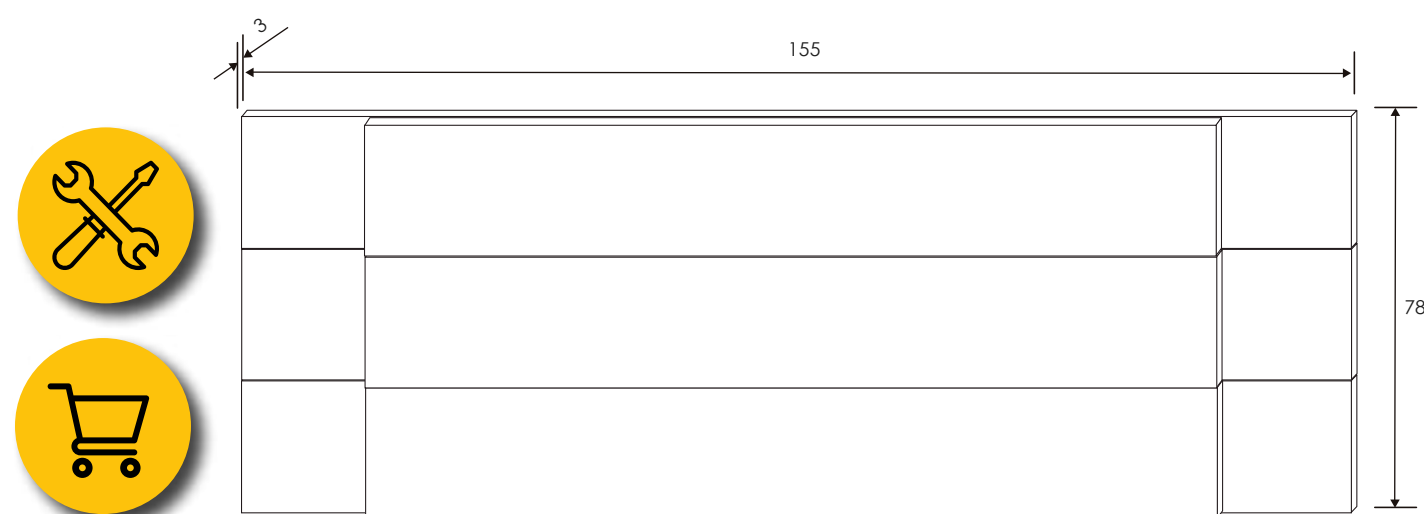

Dormitorio 22 NLS/BLN Córdoba

Renovados

[Volver al producto](#)

CABECERO 155 CM.

Andersen pino-roble

MESITA DE NOCHE 2 CAJONES

Andersen pino-roble

CÓMODA 4 CAJONES