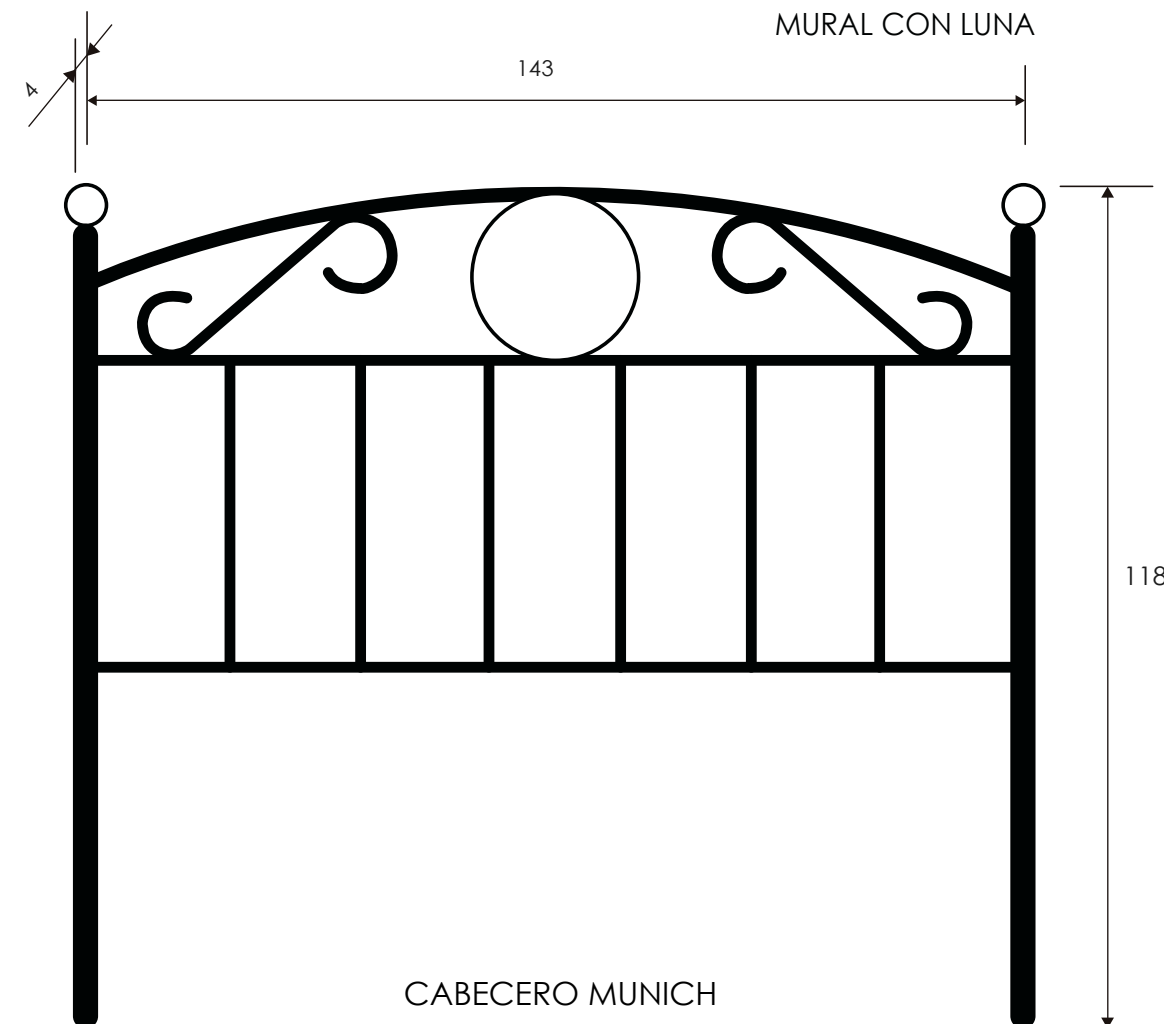

CABECERO MUNICH