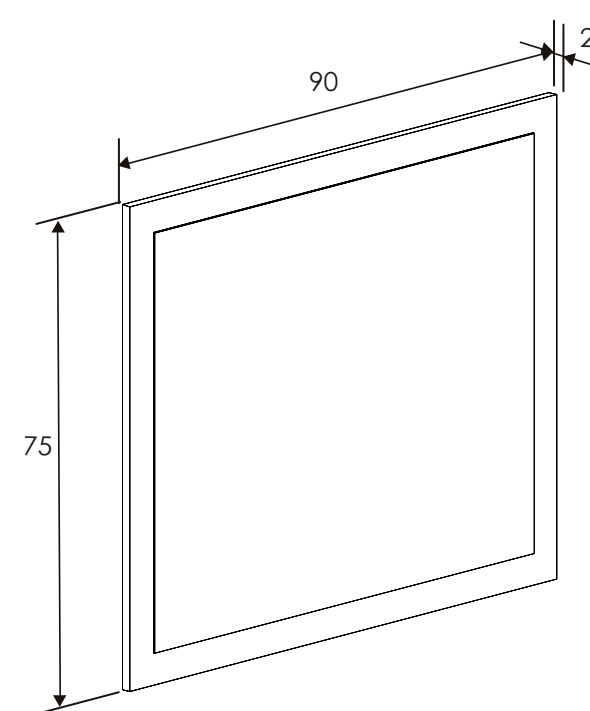

MARCO ESPEJO

Cañón