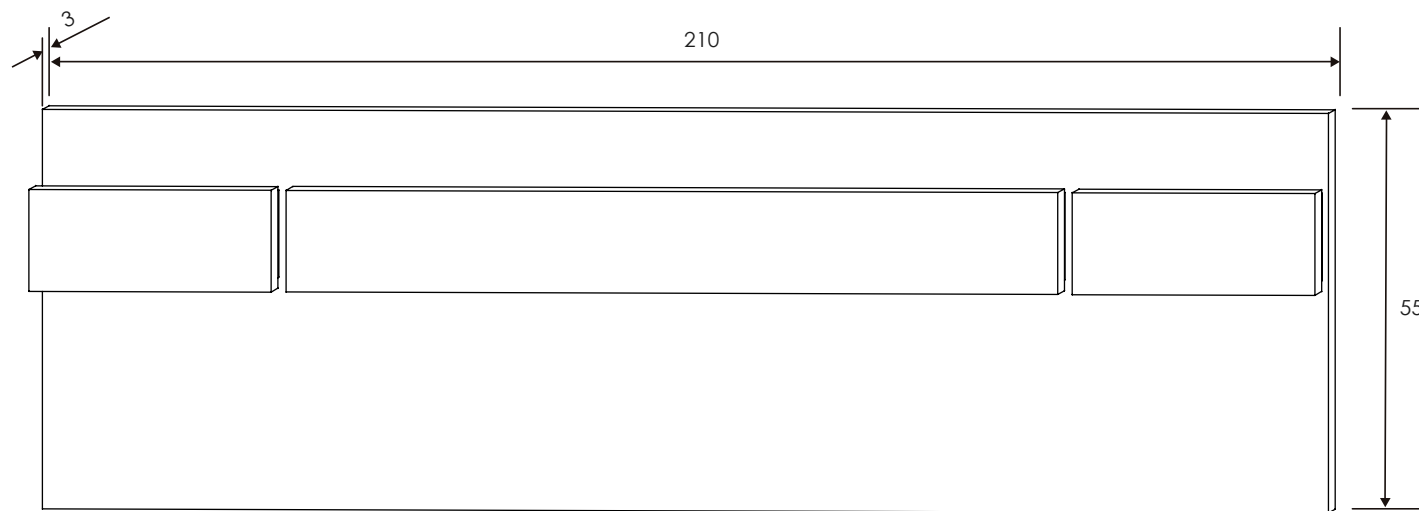

Andersen pino/Roble

Dormitorio 40 ANP/RBL Soto

CABECERO CON LUCES LED SOTO

Colores: Andersen pino - roble
Roble - grafito
Trufa - cañón blanco