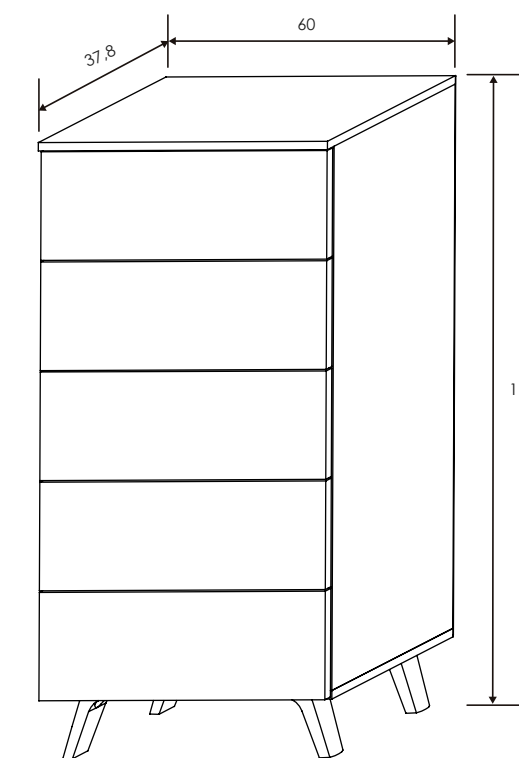

SINFONIER 5 CAJONES

Colores: Andersen pino - roble
Roble - grafito
Trufa - cañón blanco