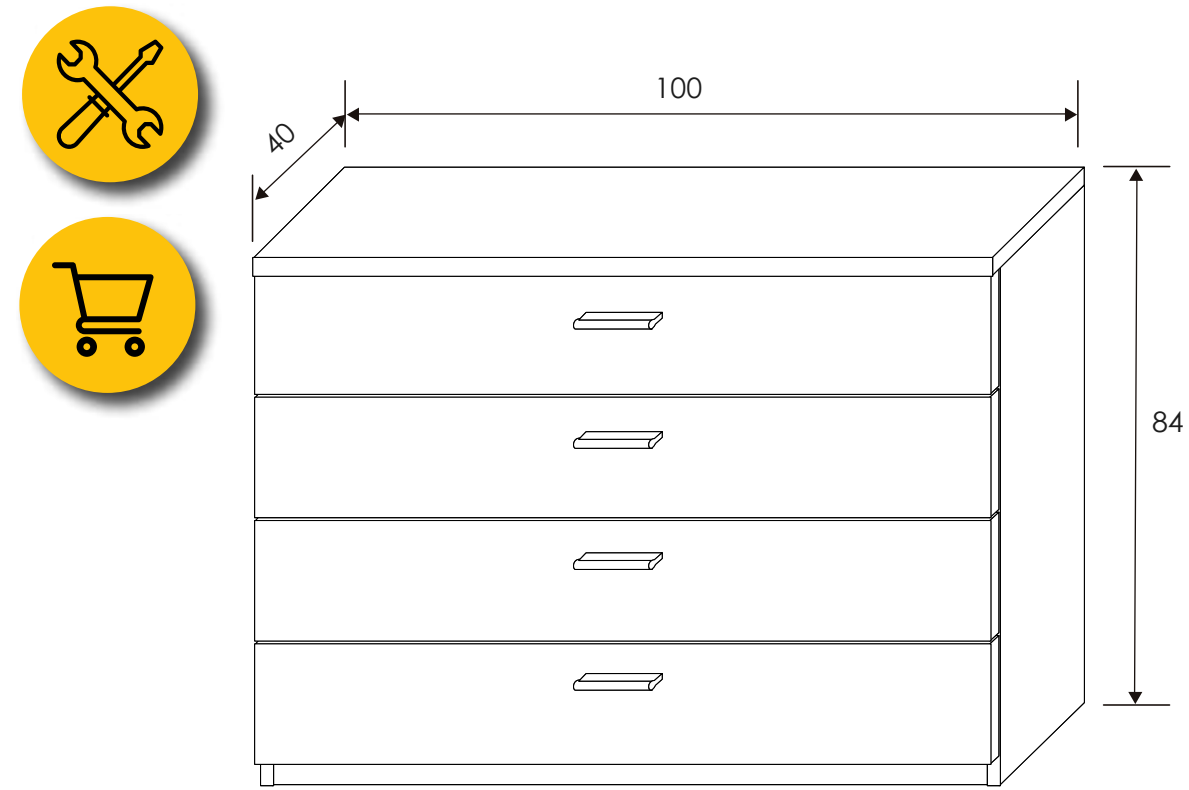

CÓMODA 4 CAJONES
Andersen pino - gris