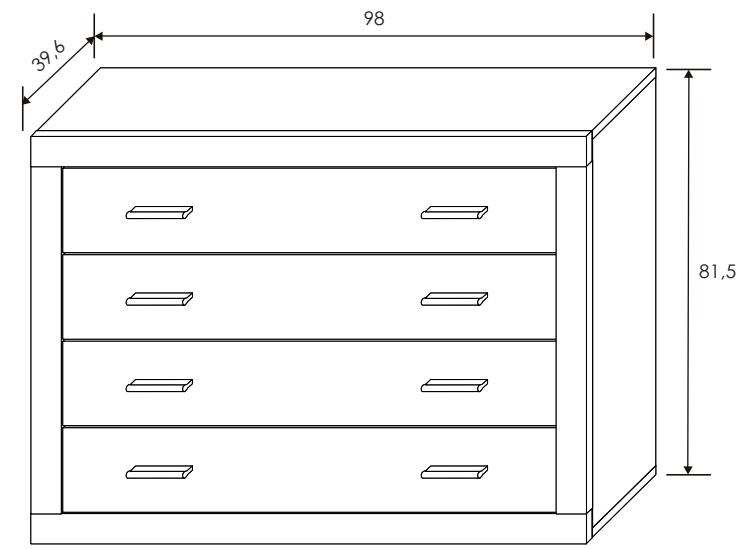

Dormitorio 57 Lara

Andersen Pino/Gris

[Volver a catálogos](#)

[Volver a dormitorios](#)

[Índice catálogo](#)

[Ver módulos](#)

Andersen pino/Gris

MESITA DE NOCHE 3 CAJONES