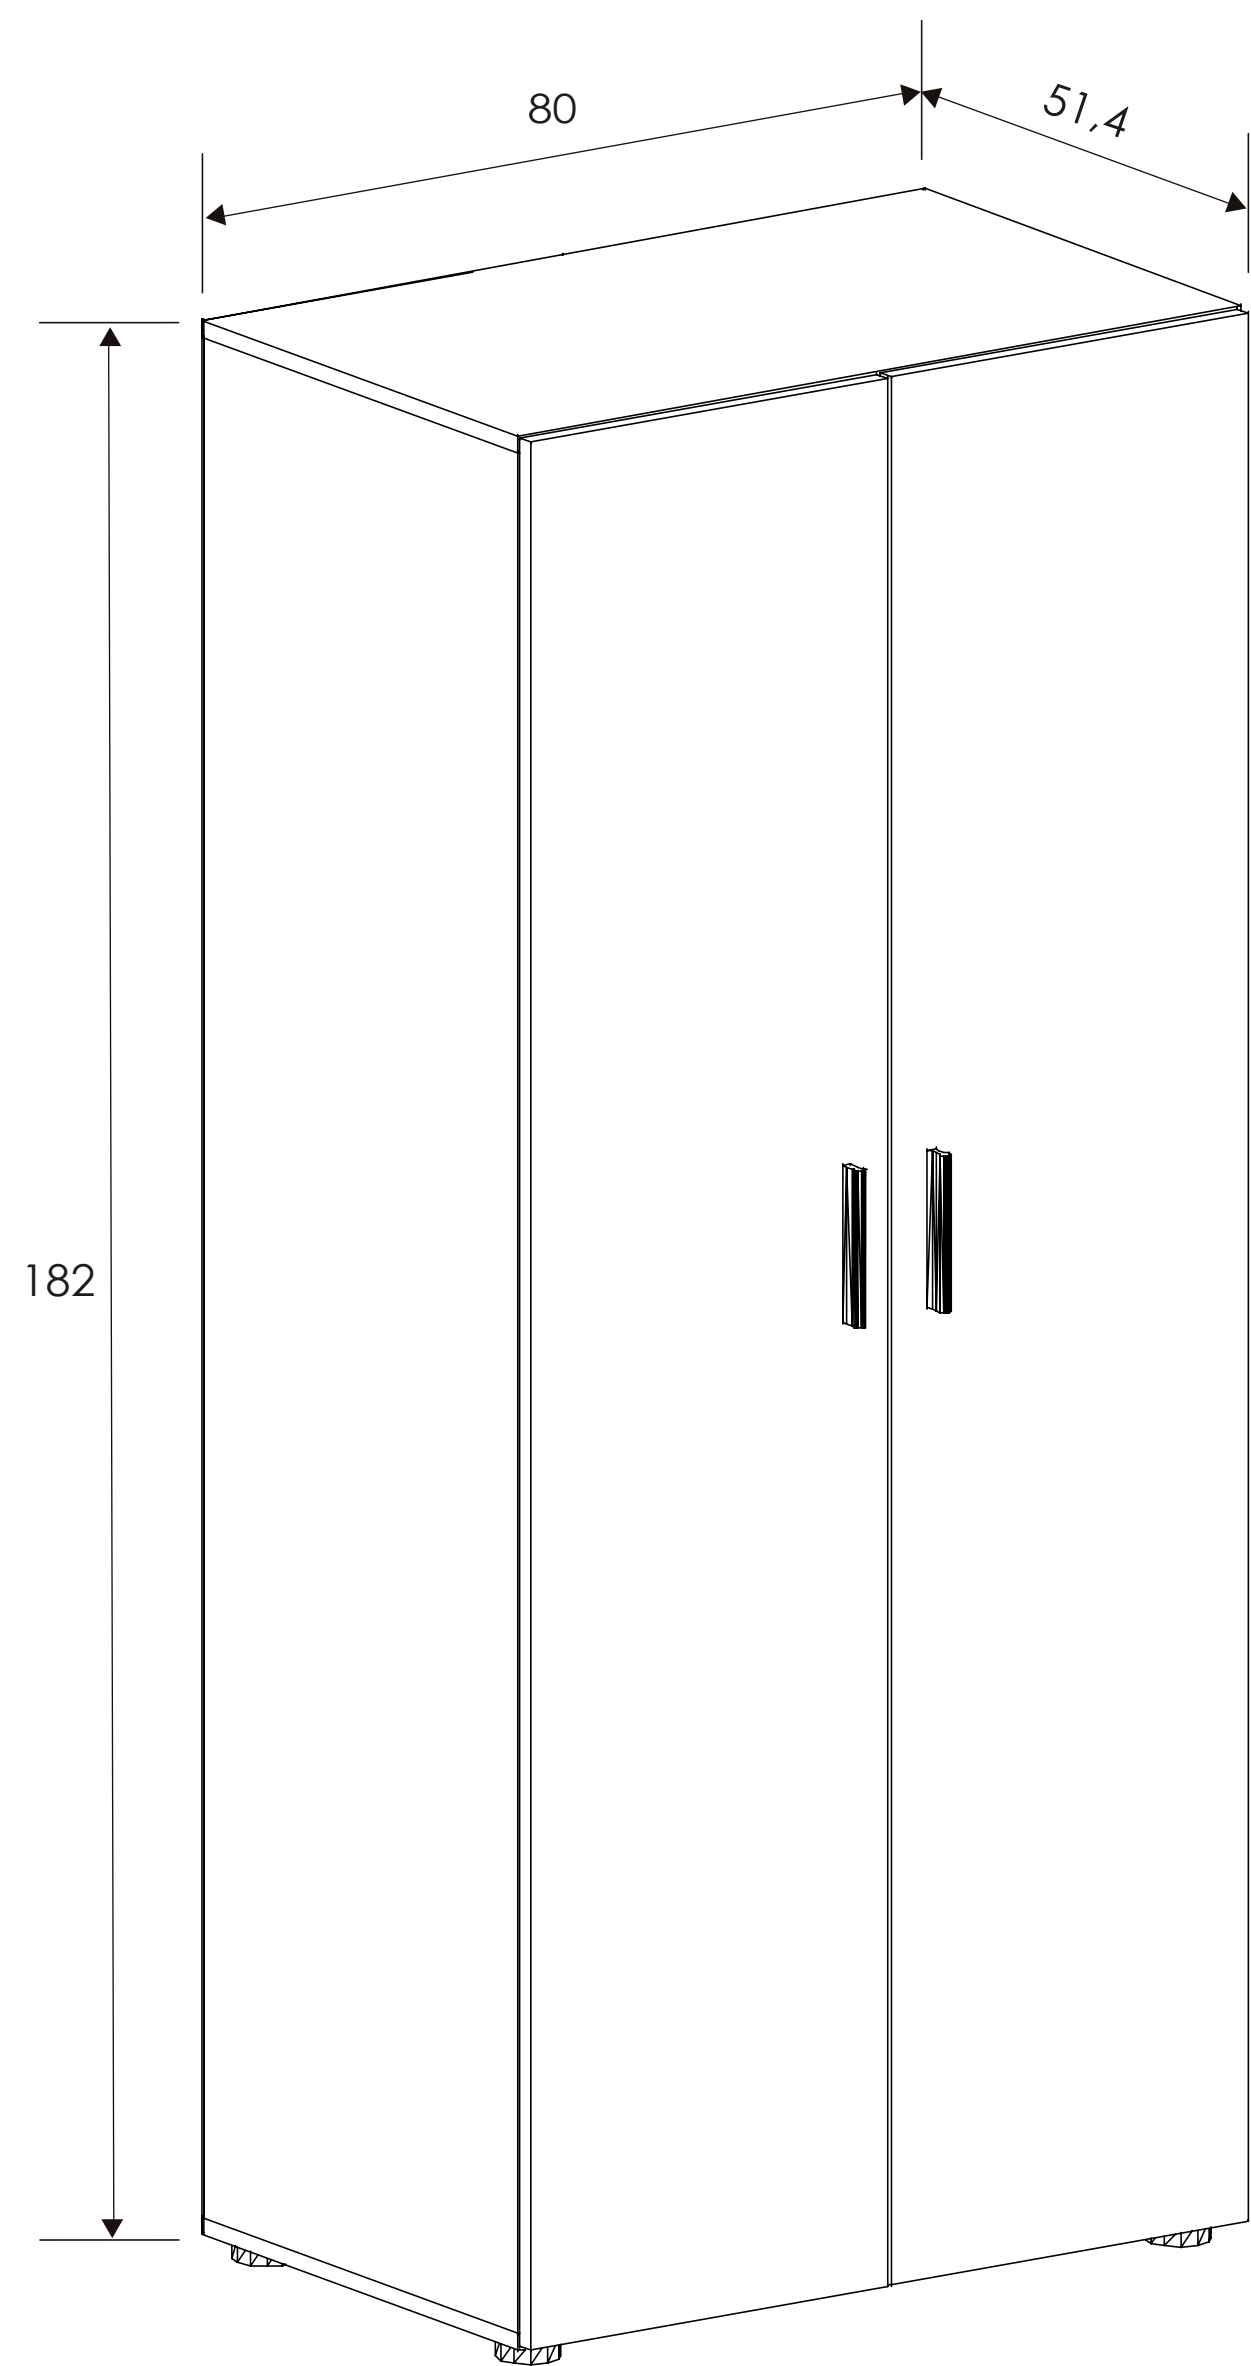

Blanco

182x80x51,4 cm

[Índice del catálogo](#)

[Volver a dormitorios](#)

ARMARIO 2 PUERTAS

[Volver al producto](#)

Armario 2P Aura

Reinventa