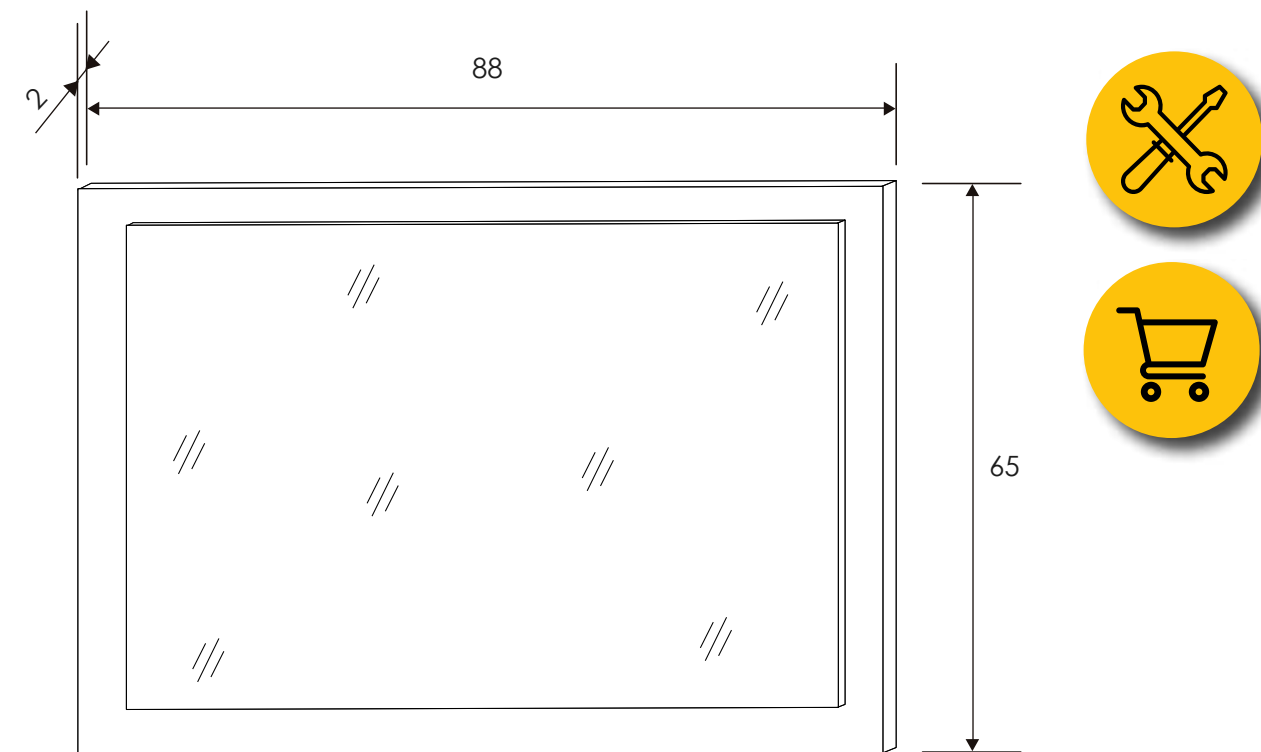

MARCO ESPEJO
Andersen pino

CABECERO 200 CM. 2 PLAFONES
Andersen pino

ALTILLO 3 PUERTAS
Andersen pino

CÓMODA 3 CAJONES
Andersen pino

ALTILLO 4 PUERTAS
Andersen pino

ARMARIO 3 PUERTAS
Andersen pino
Incluye 5 estantes y 1 barra para colgar.