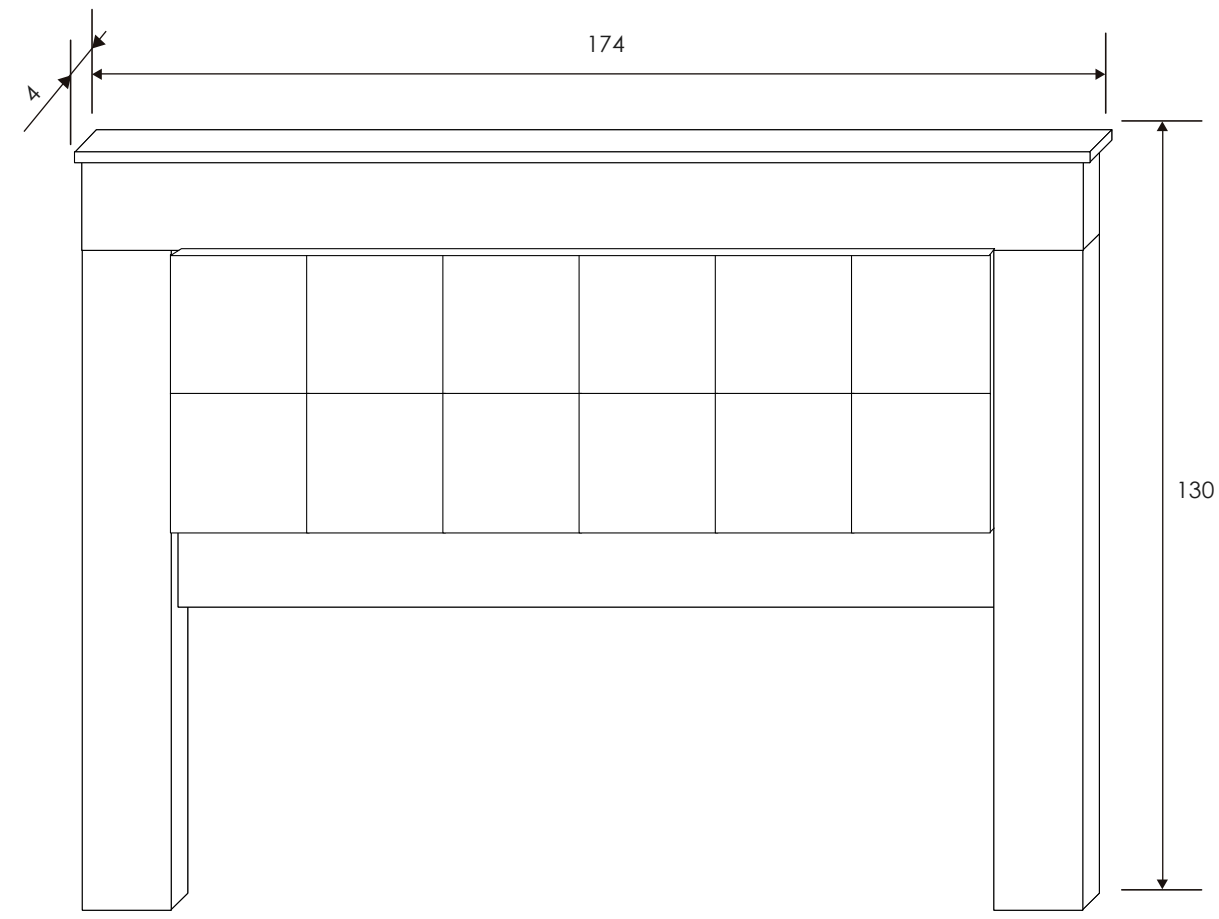

CABECERO LARA PLAFÓN PU CON PATAS

Andersen pino - grafito