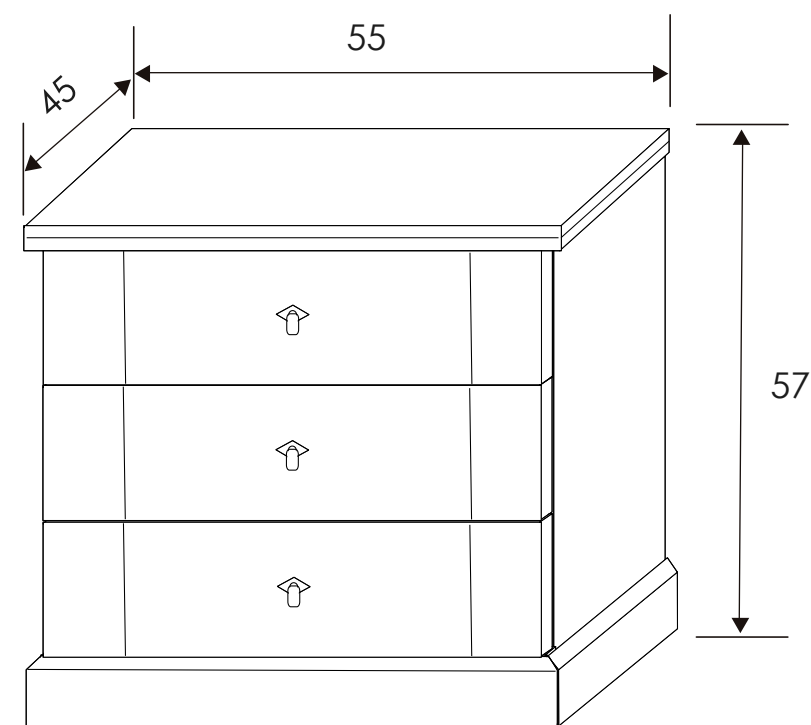

[Índice catálogo](#)

[Ver módulos](#)

CÓMODA 5 CAJONES
Andersen pino - gris

CABECERO LARA PLAFÓN PU CON PATAS
Andersen pino - grafito

MESITA DE NOCHE 3 CAJONES
Andersen pino - gris

MESITA DE NOCHE 3 CAJONES
Andersen pino - gris