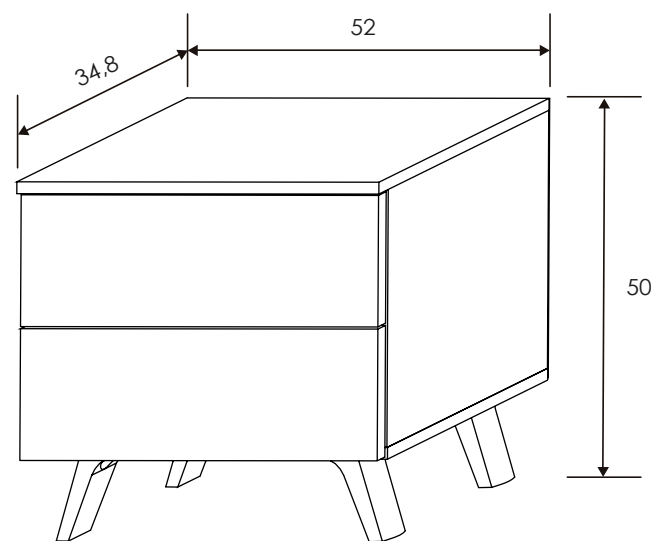

MESITA DE NOCHE 2 CAJONES

Colores: Andersen pino - roble
Roble - grafito
Trufa - cañón blanco