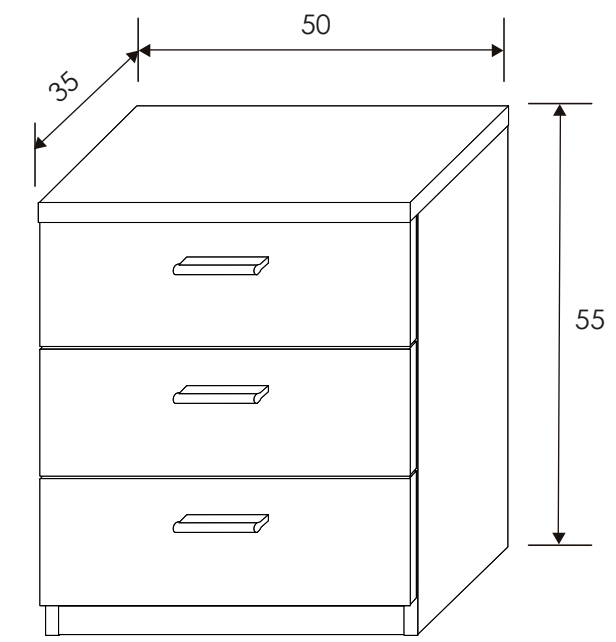

MESITA DE NOCHE 3 CAJONES

Andersen pino - gris