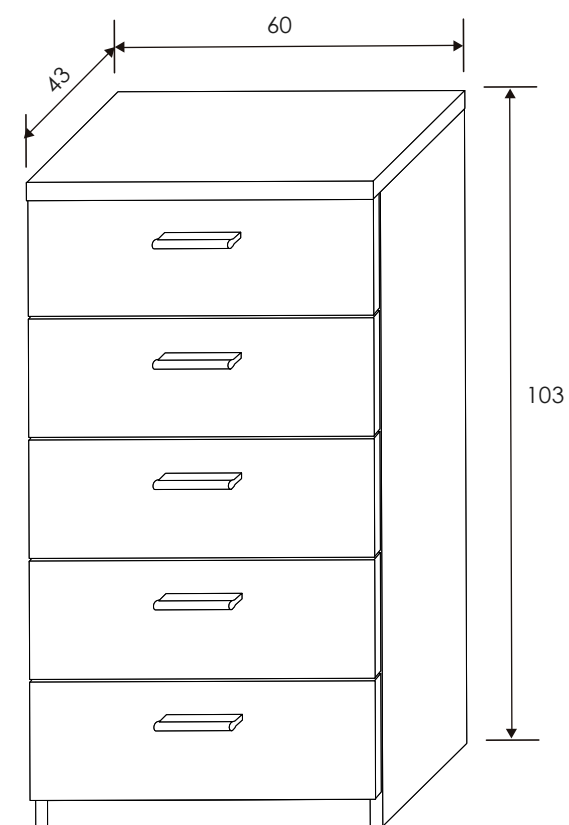

SINFONIER 5 CAJONES

Andersen pino - gris