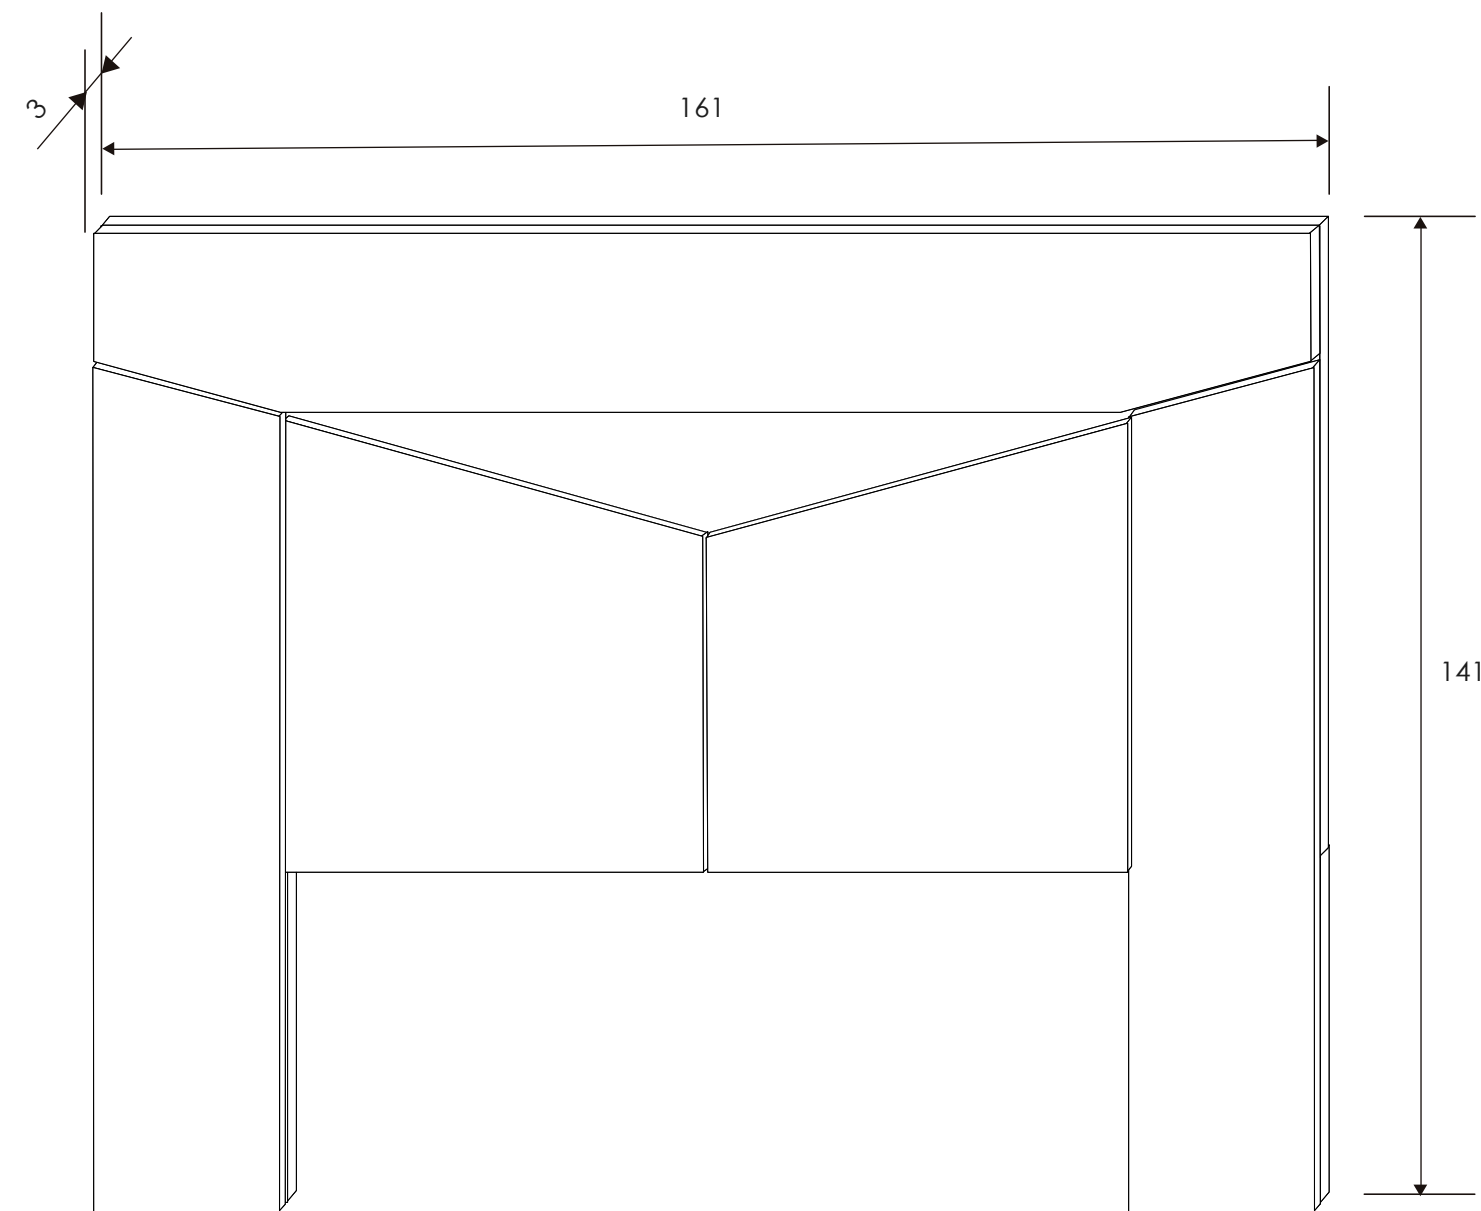

[Volver a catálogos](#)

[Volver a dormitorios](#)

[Índice catálogo](#)

[Ver módulos](#)

CABECERO ADA CON PATAS

Gris - andersen pino

MESITA DE NOCHE 3 CAJONES

Andersen pino - gris