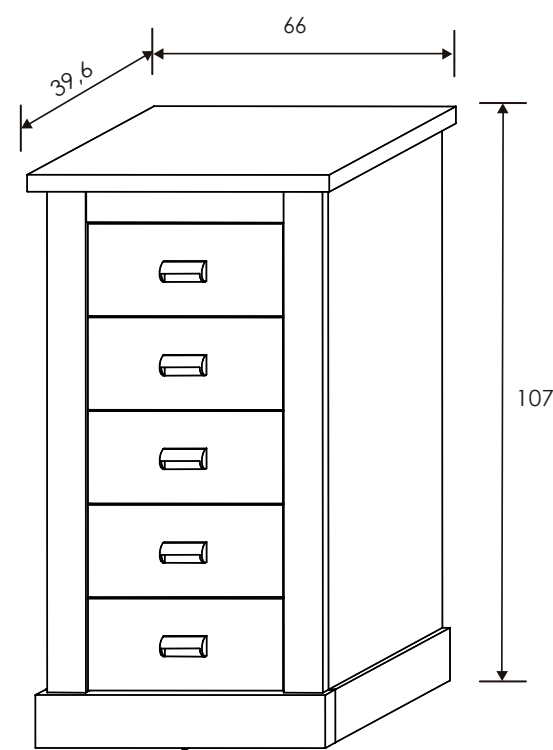

SINFONIER 5 CAJONES

Colores: Andersen pino - roble
Roble - grafito
Trufa - cañón blanco