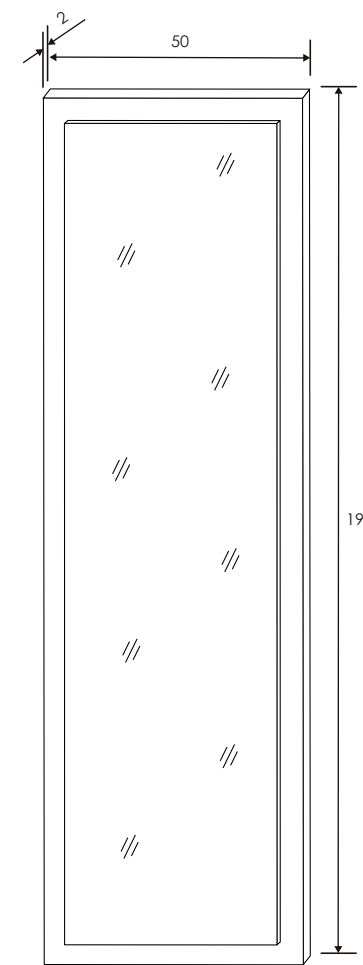

[Volver a dormitorios](#)

[Índice catálogo](#)

[Ver módulos](#)

Jackson/Grafito

CABECERO 250 CM.
Jackson-Grafito

MESITA DE NOCHE 2 CAJONES
Jackson-Grafito

MESITA DE NOCHE 2 CAJONES
Jackson-Grafito

SINFONIER 6 CAJONES
Jackson-Grafito