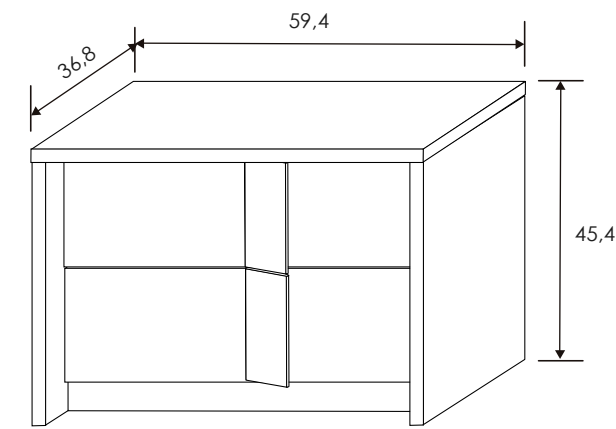

[Volver a catálogos](#)

[Volver a dormitorios](#)

[Índice catálogo](#)

[Ver módulos](#)

Andersen pino/Roble

CABECERO 155 CM.
Andersen pino-roble

MESITA DE NOCHE 2 CAJONES
Andersen pino-roble

MESITA DE NOCHE 2 CAJONES
Andersen pino-roble