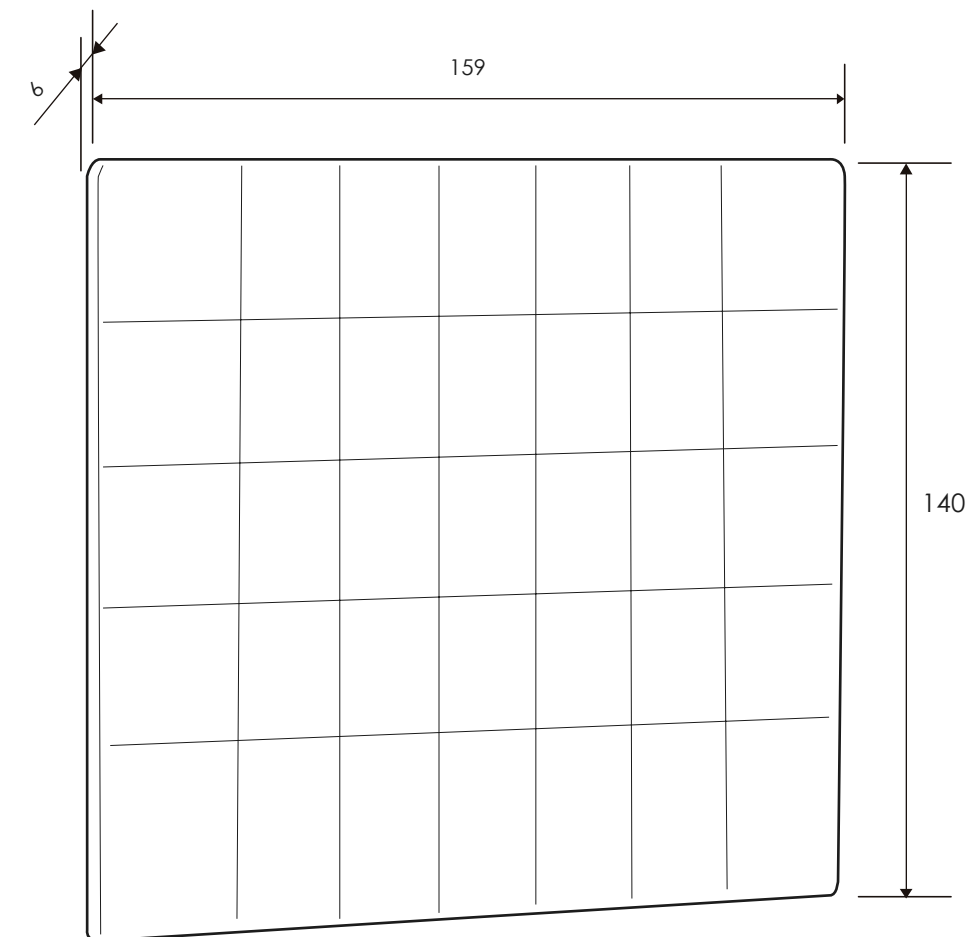

CABECERO MULANO