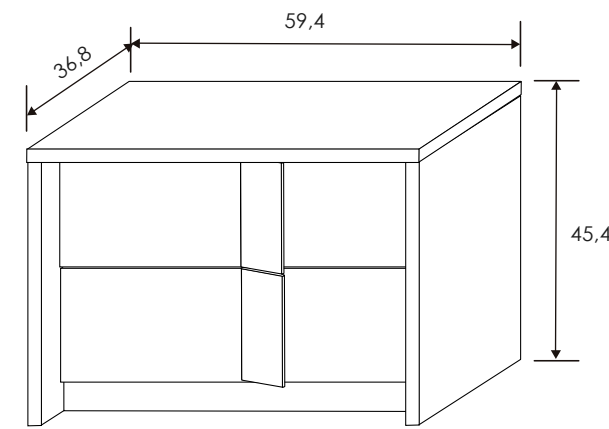

[Volver a catálogos](#)

[Volver a dormitorios](#)

[Índice catálogo](#)

[Ver módulos](#)

Andersen pino/Roble

CABECERO 155 CM.
Andersen pino-roble

MESITA DE NOCHE 2 CAJONES
Andersen pino-roble

MESITA DE NOCHE 2 CAJONES
Andersen pino-roble