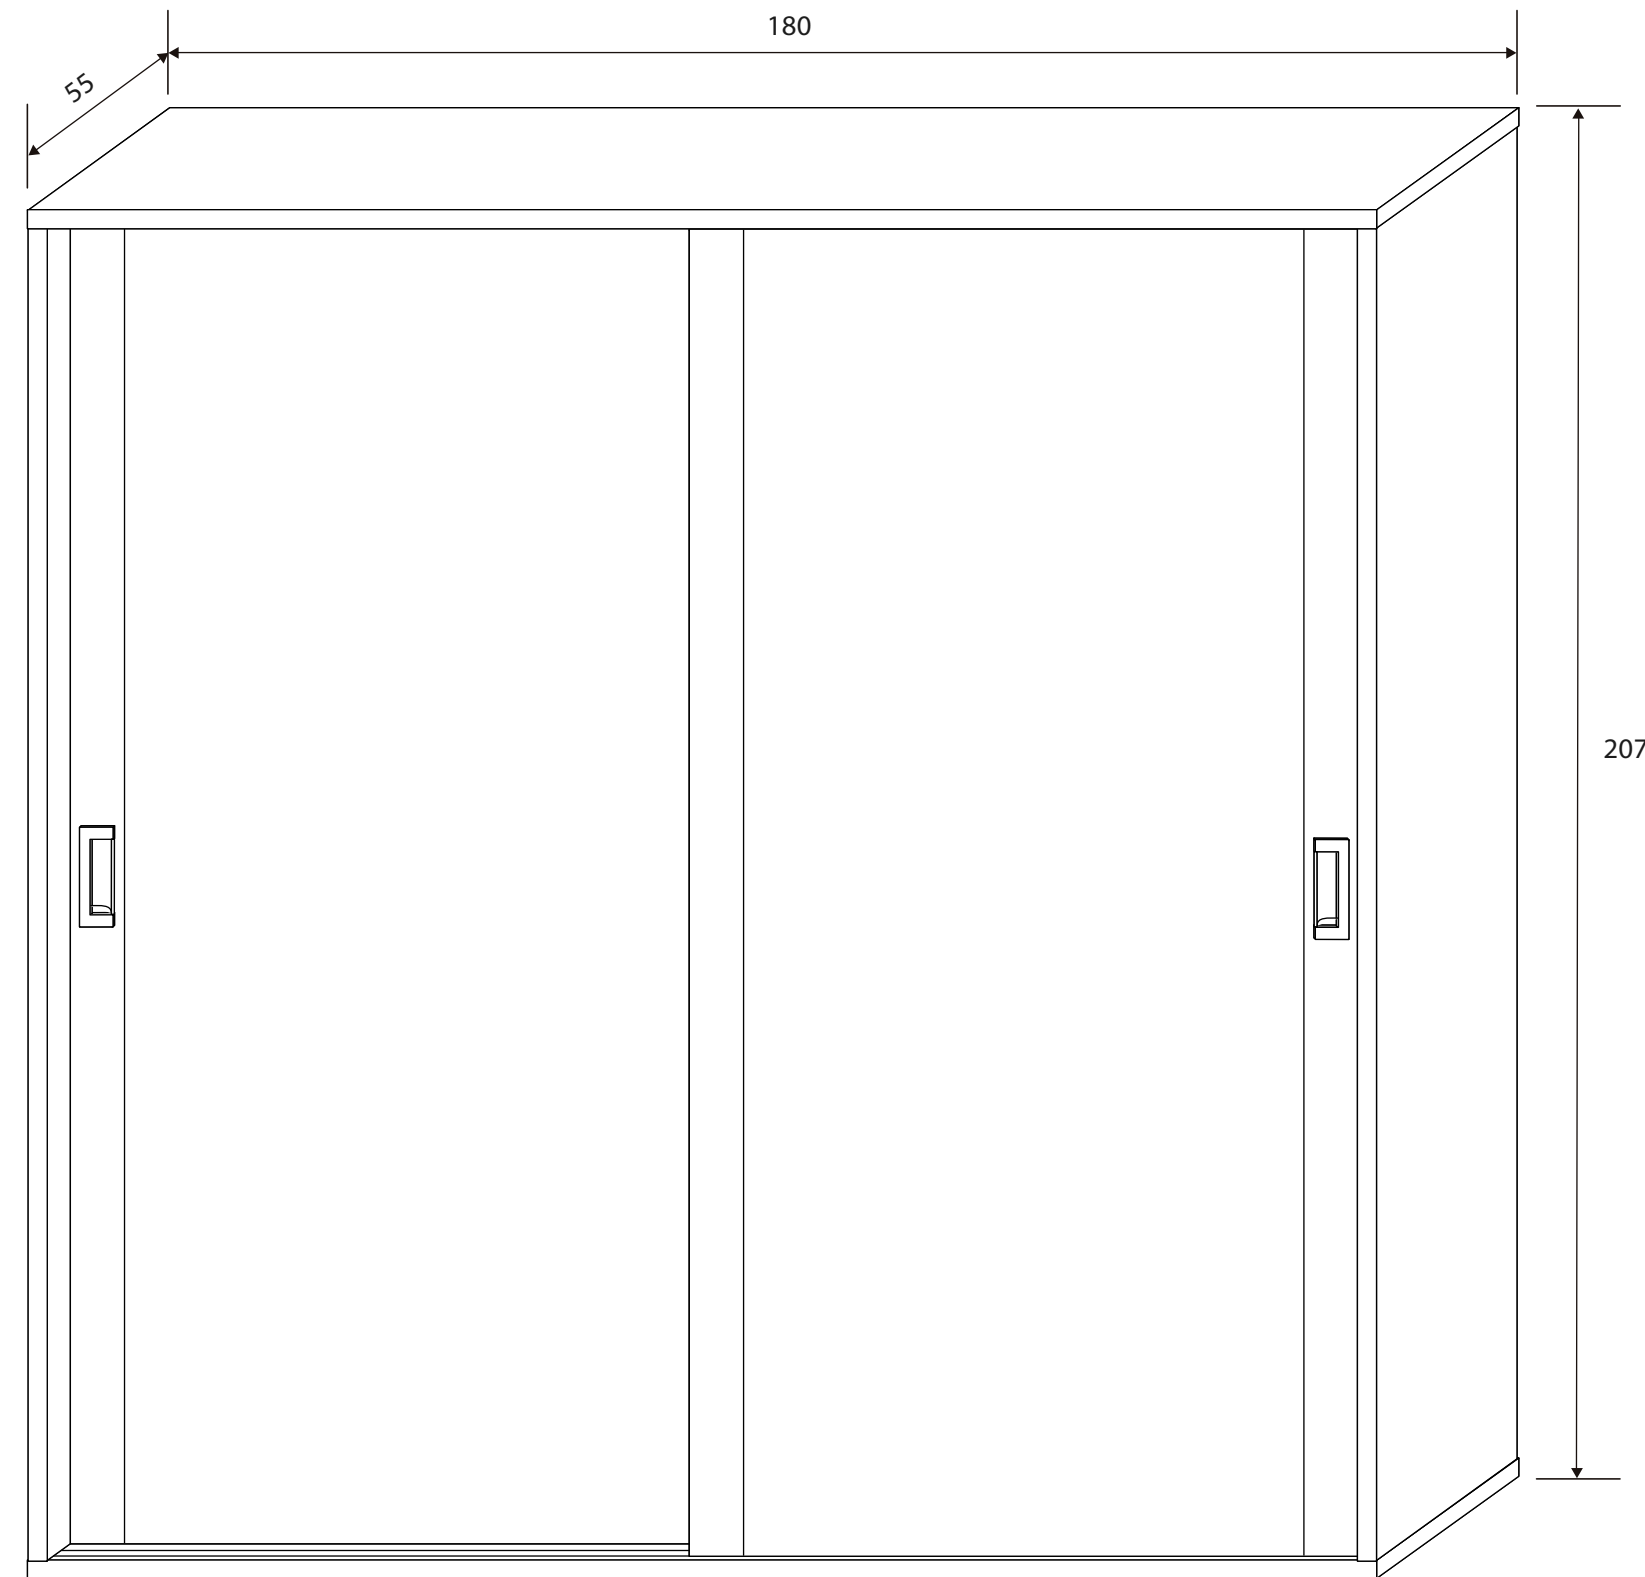

Andersen pino/Roble

ARMARIO PUERTAS CORREDERAS

Colores: Andersen pino - roble
Roble - grafito
Trufa - cañón blanco