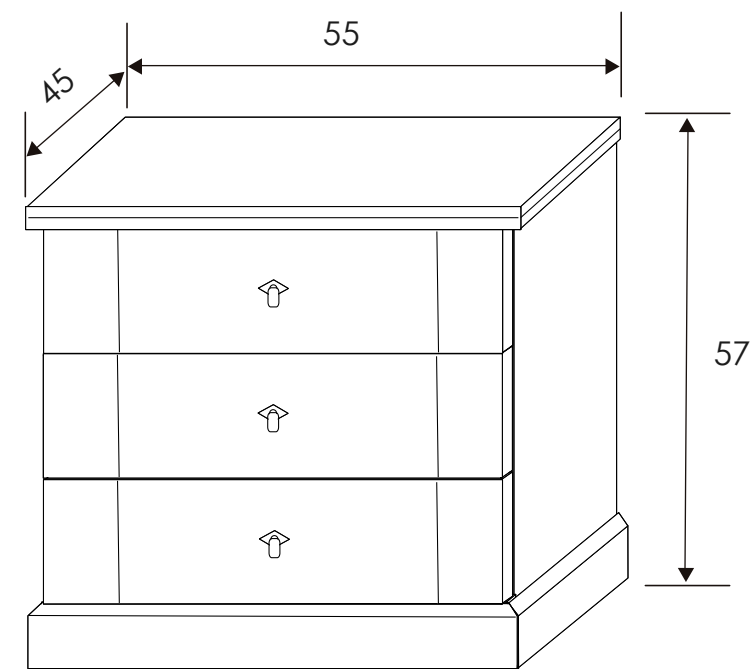

[Volver a dormitorios](#)

[Índice catálogo](#)

[Ver módulos](#)

CÓMODA 5 CAJONES

Andersen pino - gris

CABECERO TOLOSA

MESITA DE NOCHE 3 CAJONES

Andersen pino - gris