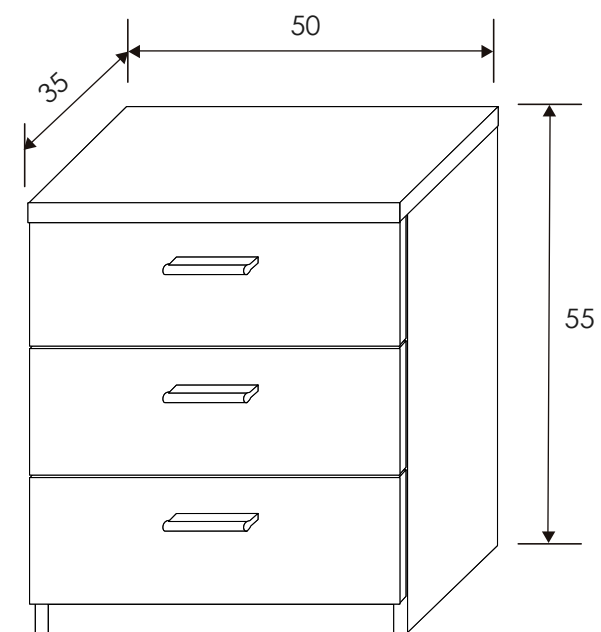

MESITA DE NOCHE 3 CAJONES

Andersen pino - gris