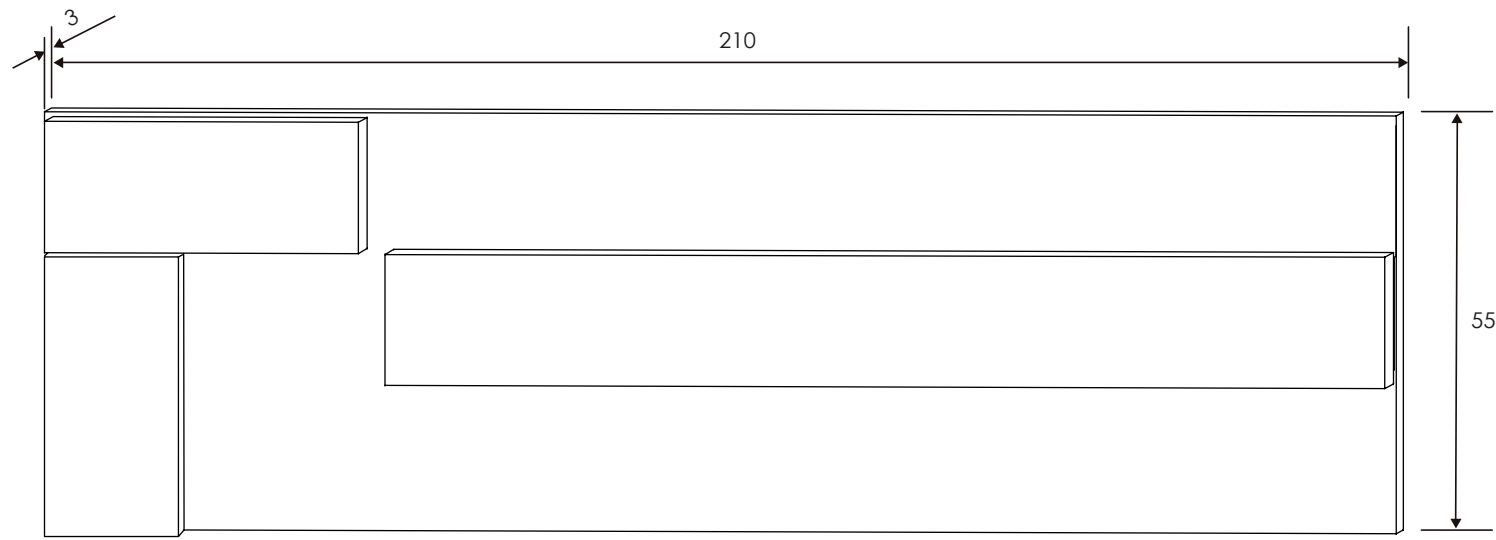

Dormitorio Soto 36

Trufa / Cañón blanco

[Volver a catálogos](#)

[Volver a dormitorios](#)

[Índice catálogo](#)

[Ver módulos](#)

Trufa/Cañón blanco

CABECERO CON LUCES LED LICA