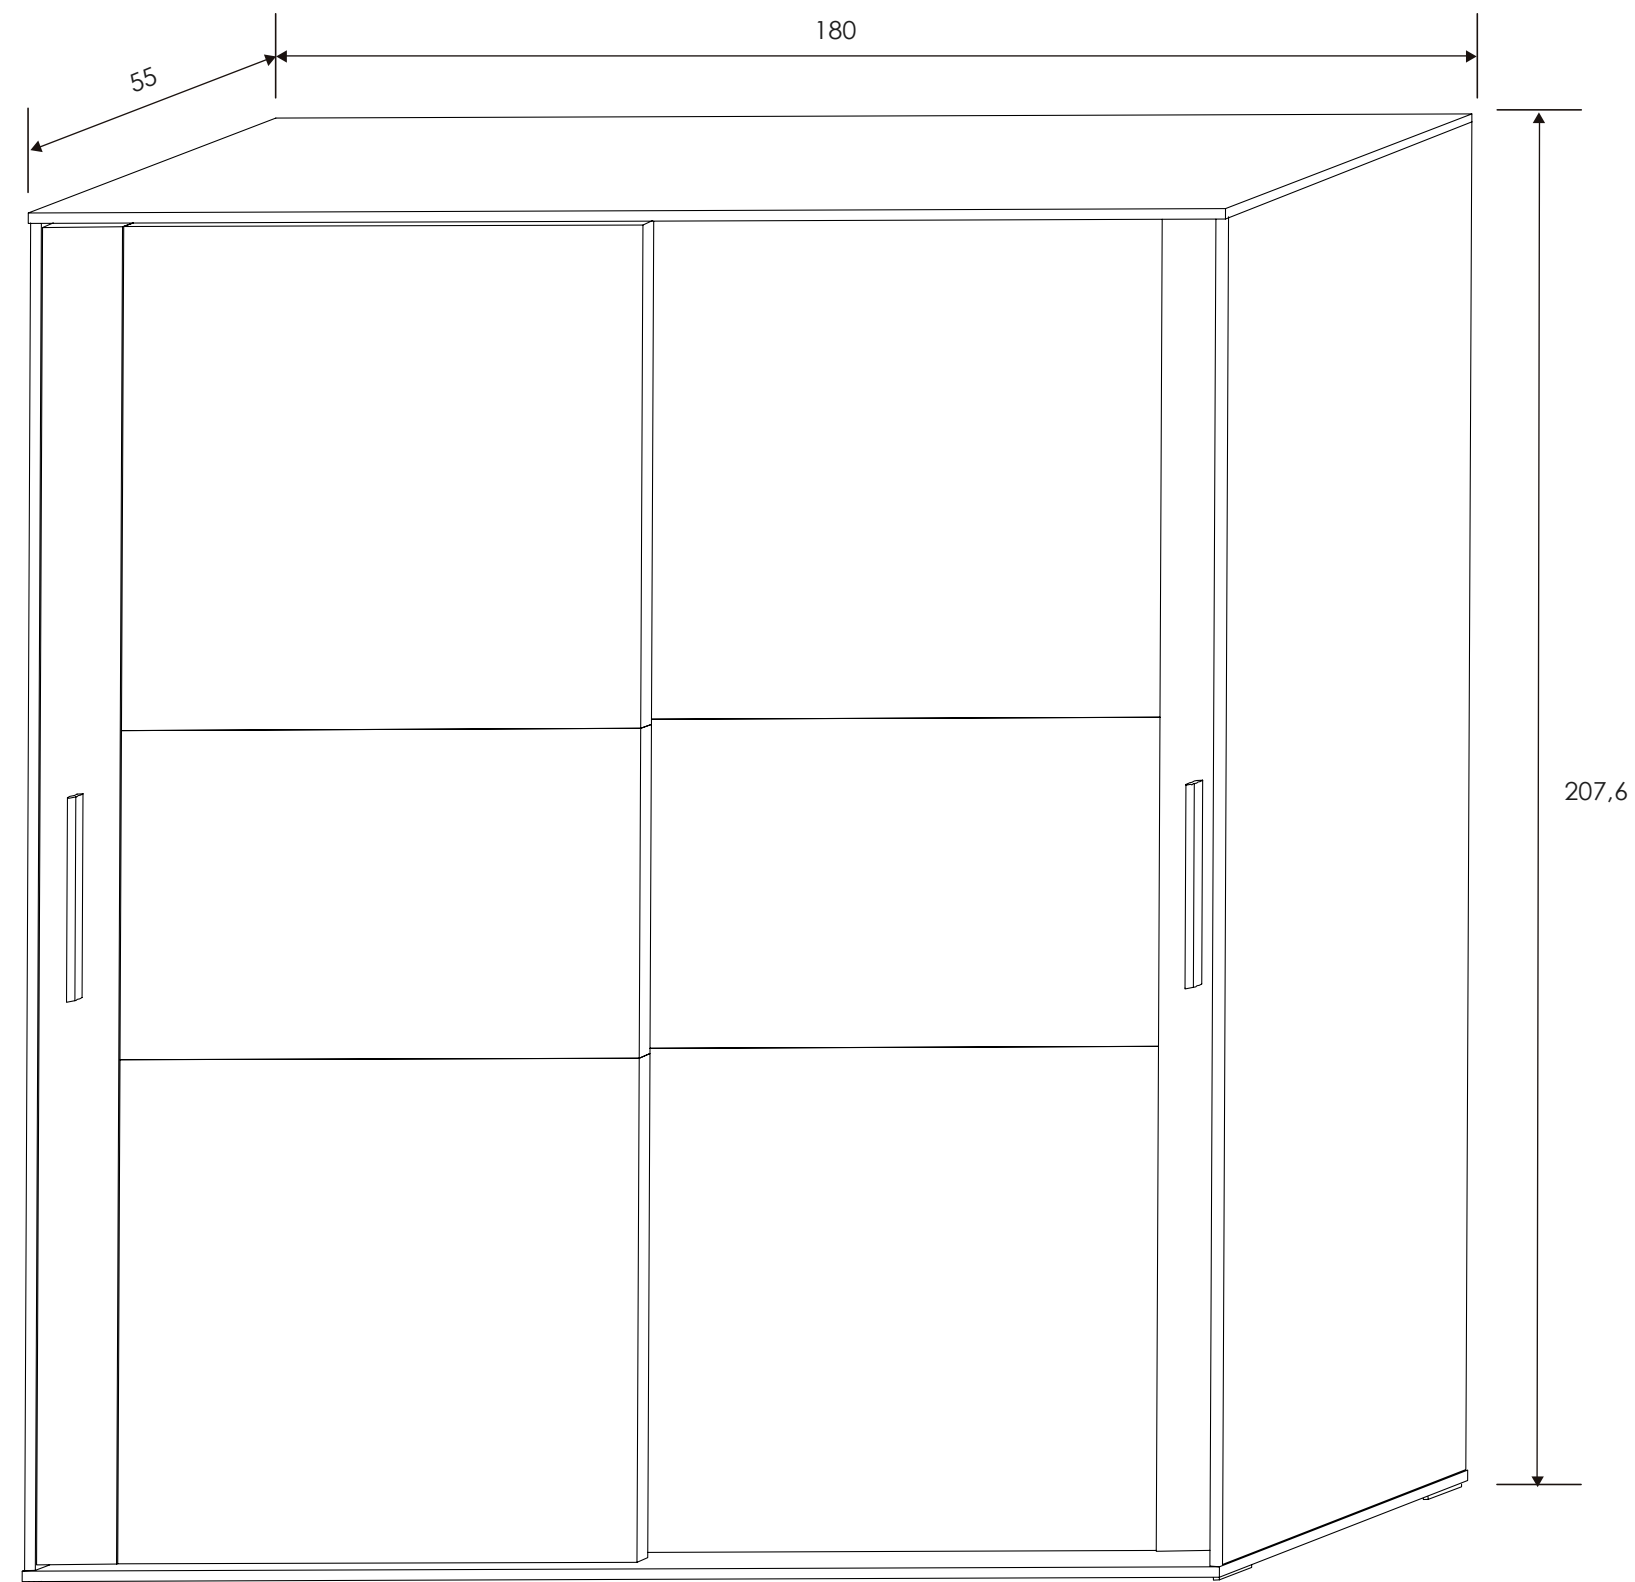

Ceniza/Negro

CABRA = Blanco-grafito
PRIEGO = Cambria-grafito
RAMBLA = Ceniza-negro
CÓRDOBA = Nelson-blanco brillo

Incluyen 2 estantes y 2 barras para colgar.

Rambla 17 CNZ/NGR

Rambla