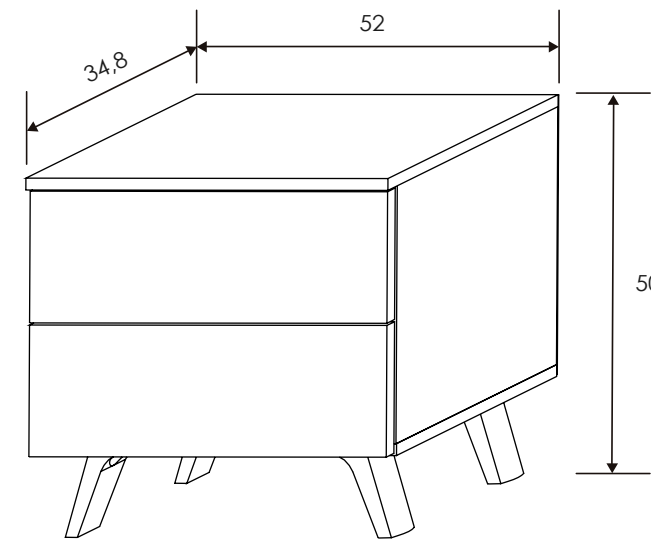

MESITA DE NOCHE 2 CAJONES

Colores: Andersen pino - roble
Roble - grafito
Trufa - cañón blanco