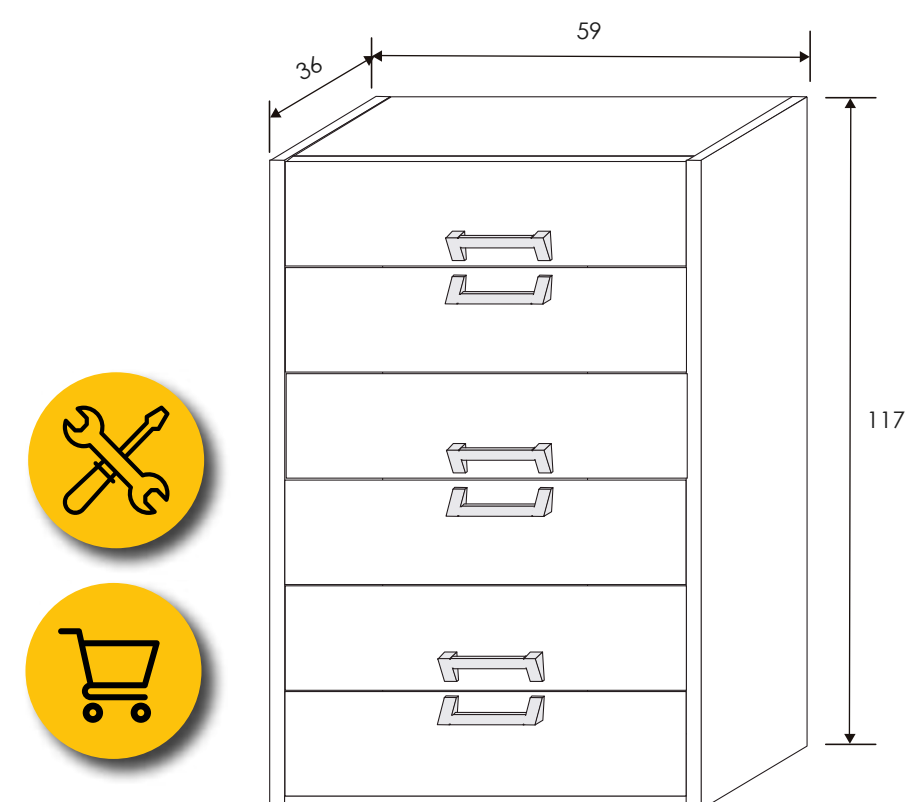

Andersen pino-roble

MARCO ESPEJO

Roble

CABECERO 250 CM.

Jackson-Grafito

MESITA DE NOCHE 2 CAJONES

Jackson-Grafito

SINFONIER 6 CAJONES