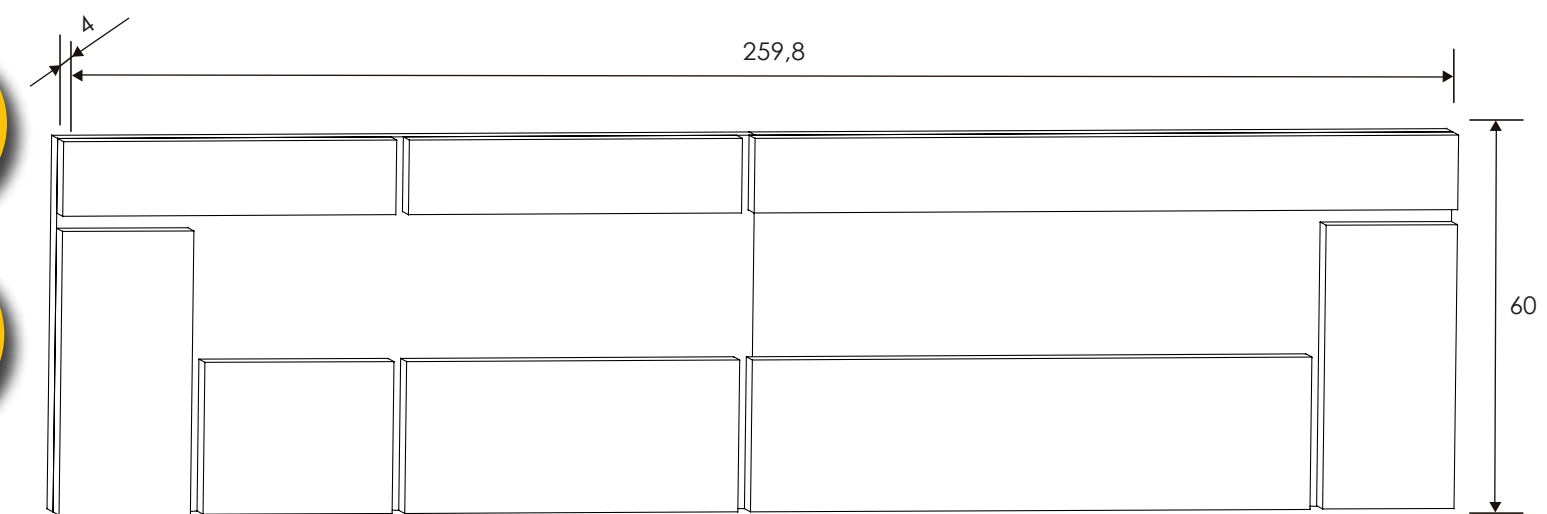

CABECERO CON LUCES DE LED 260 CM. RAMBLA