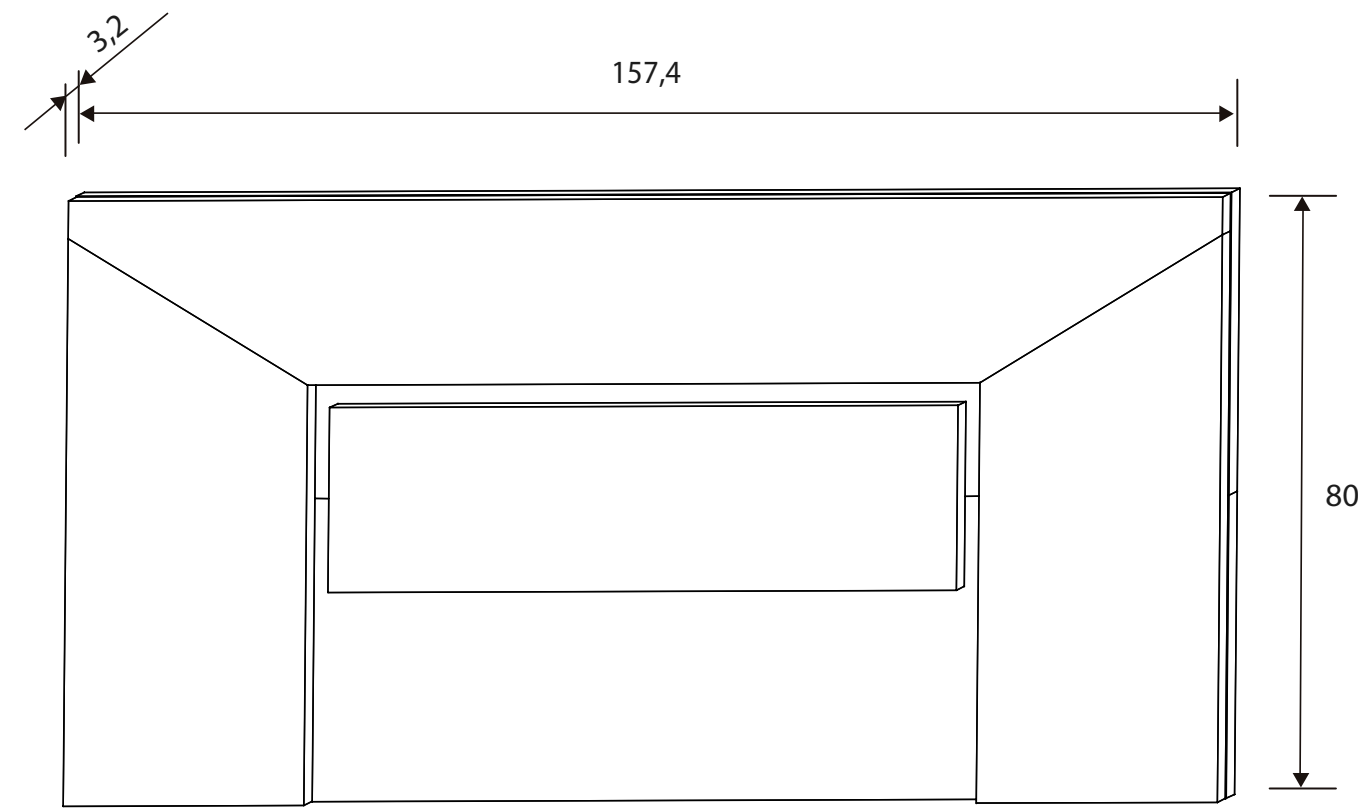

CABECERO CON PATAS 160 CM

Colores: Andersen pino - roble
Roble - grafito
Trufa - cañón blanco

CABECERO 160 CM. IZAL

Colores: Andersen pino - roble
Roble - grafito
Trufa - cañón blanco

CABECERO 160 CM. ISABA