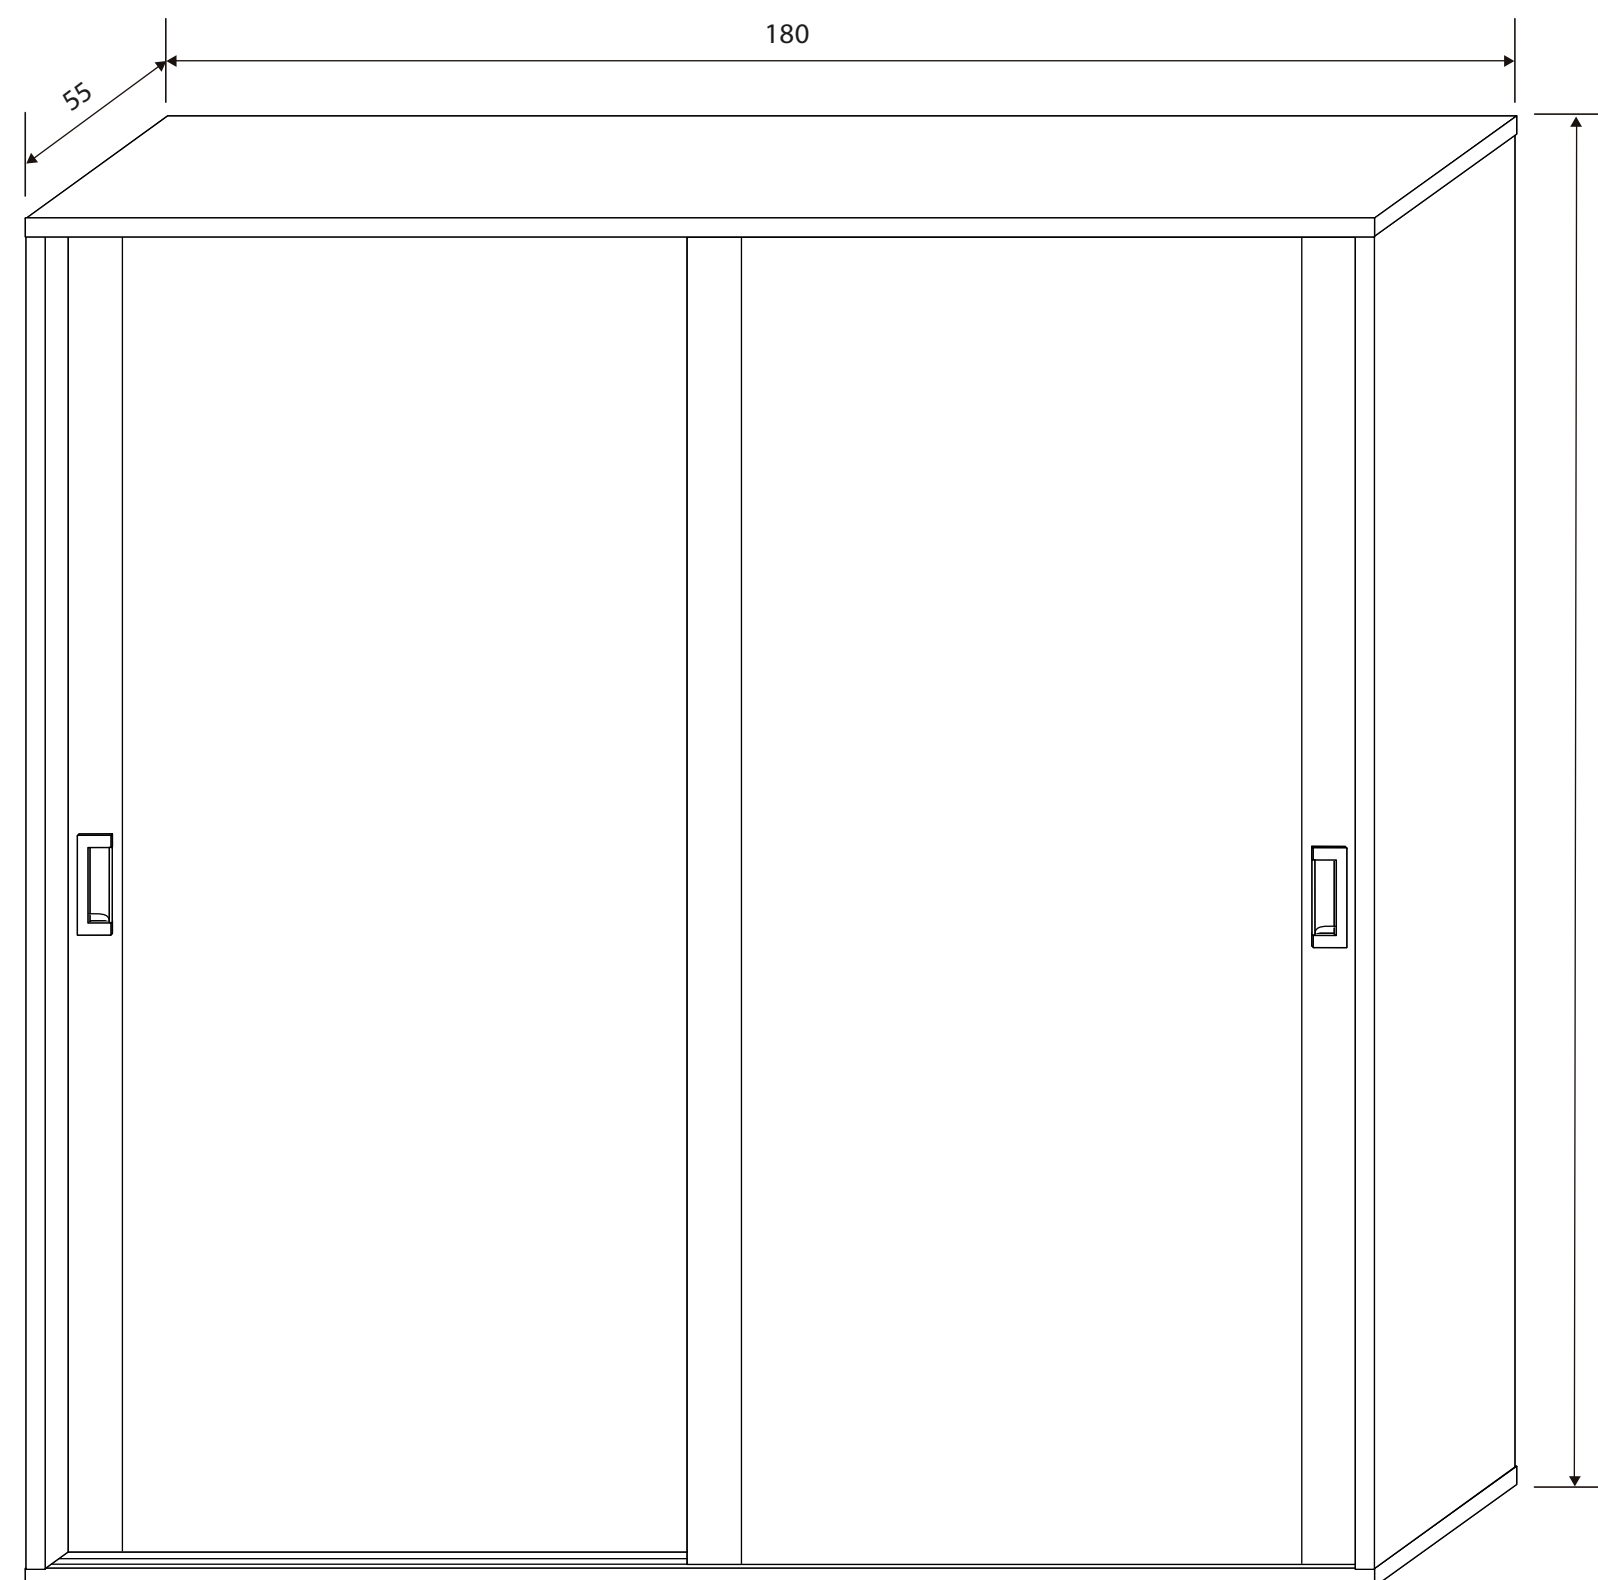

ARMARIO PUERTAS CORREDERAS

Colores: Andersen pino - roble
Roble - grafito
Trufa - cañón blanco