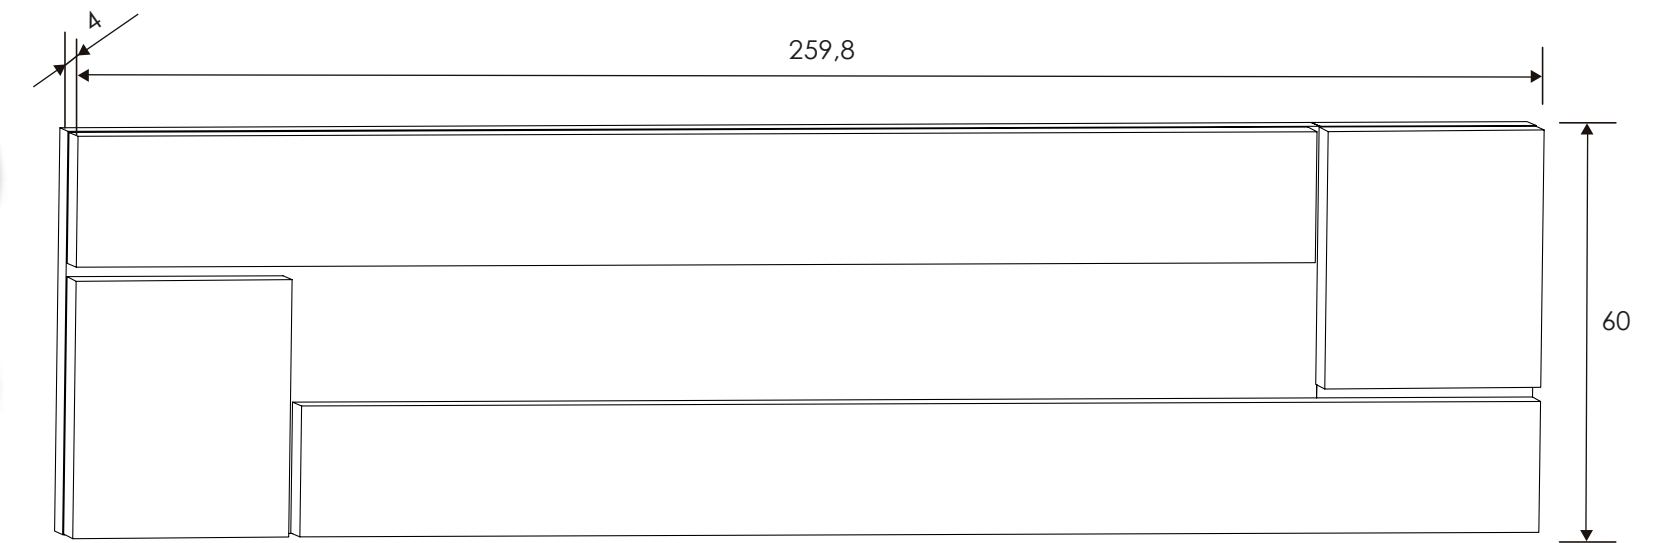

CABECERO CON LUCES DE LED 260 CM. RAMBLA

[Volver a catálogos](#)

[Volver a dormitorios](#)

[Índice catálogo](#)