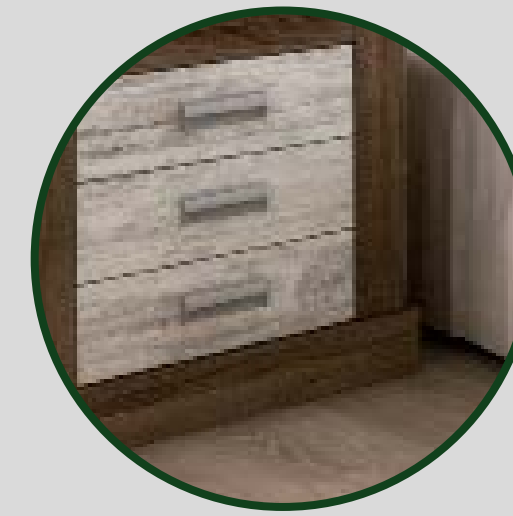

Dormitorio 68 TRF/CBL Roncal

Roncal

[Volver al producto](#)