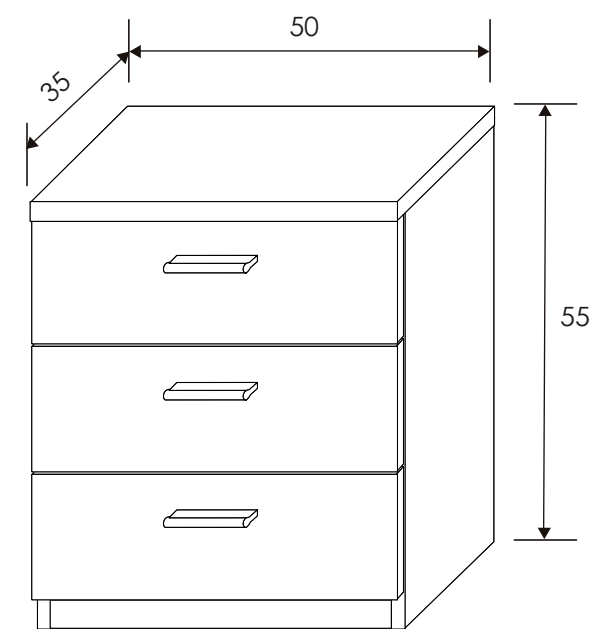

MESITA DE NOCHE 3 CAJONES

Andersen pino - gris