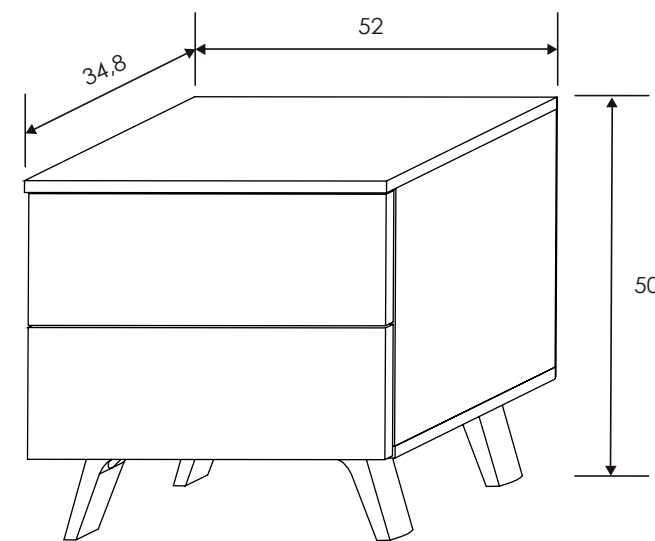

MESITA DE NOCHE 2 CAJONES

Colores: Andersen pino - roble
Roble - grafito
Trufa - cañón blanco