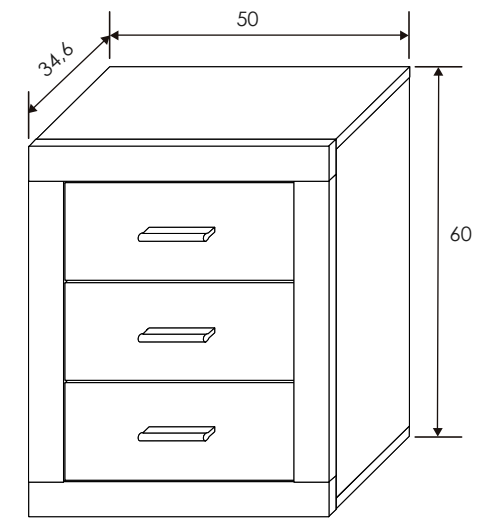

MESITA DE NOCHE 3 CAJONES