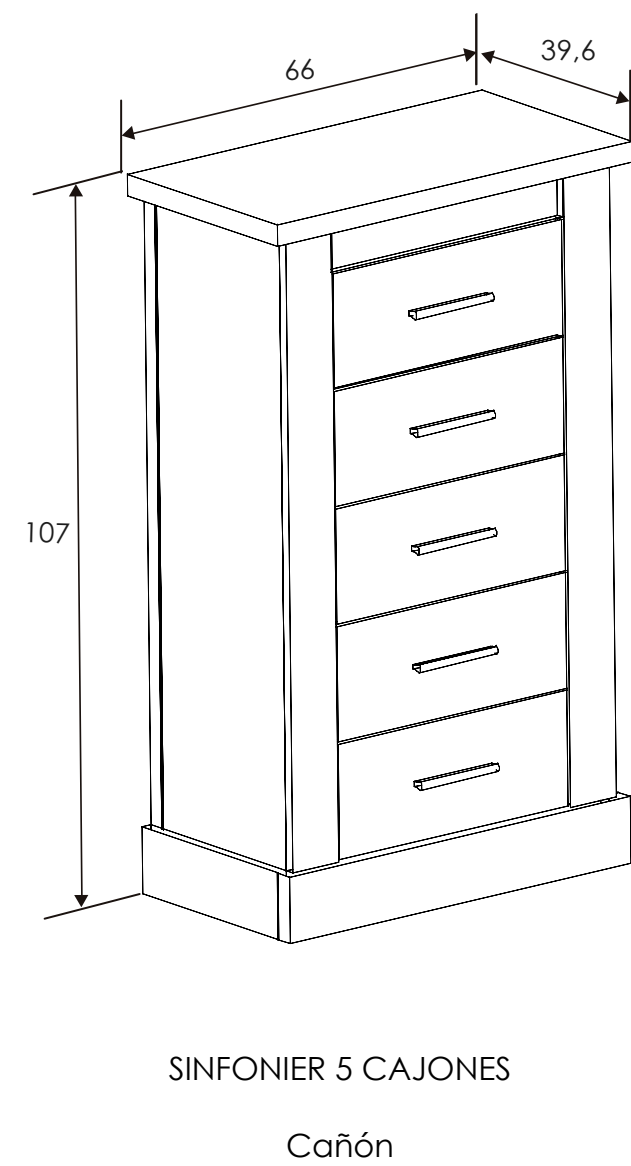

Dormitorio Chellén 11

[Volver al producto](#)

Chellén