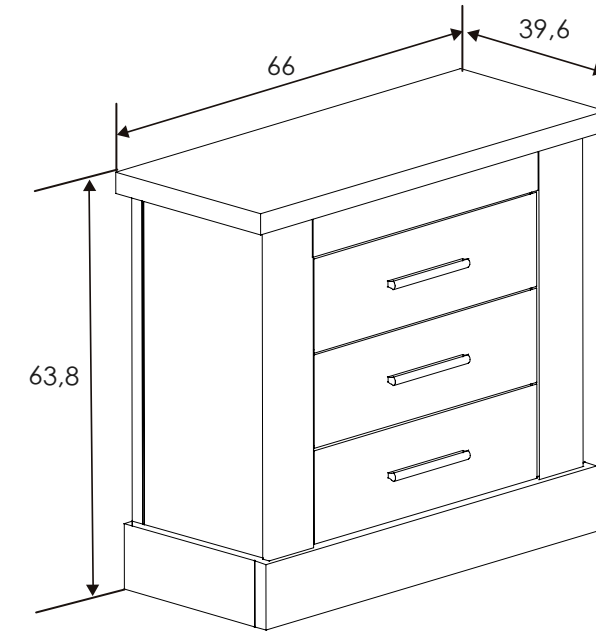

MESITA DE NOCHE 3 CAJONES
Cañón