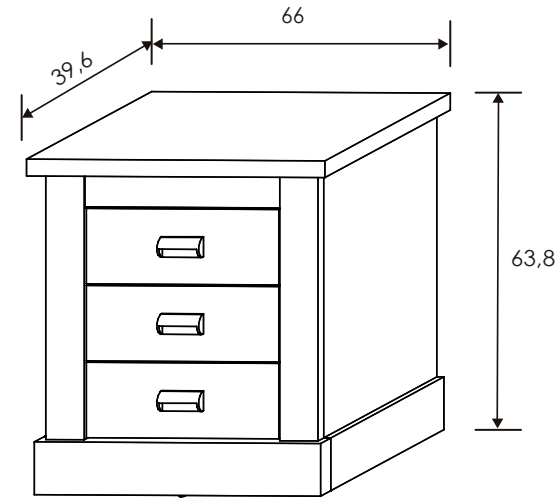

MESITA DE NOCHE 3 CAJONES

Colores: Andersen pino - roble
Roble - grafito
Trufa - cañón blanco