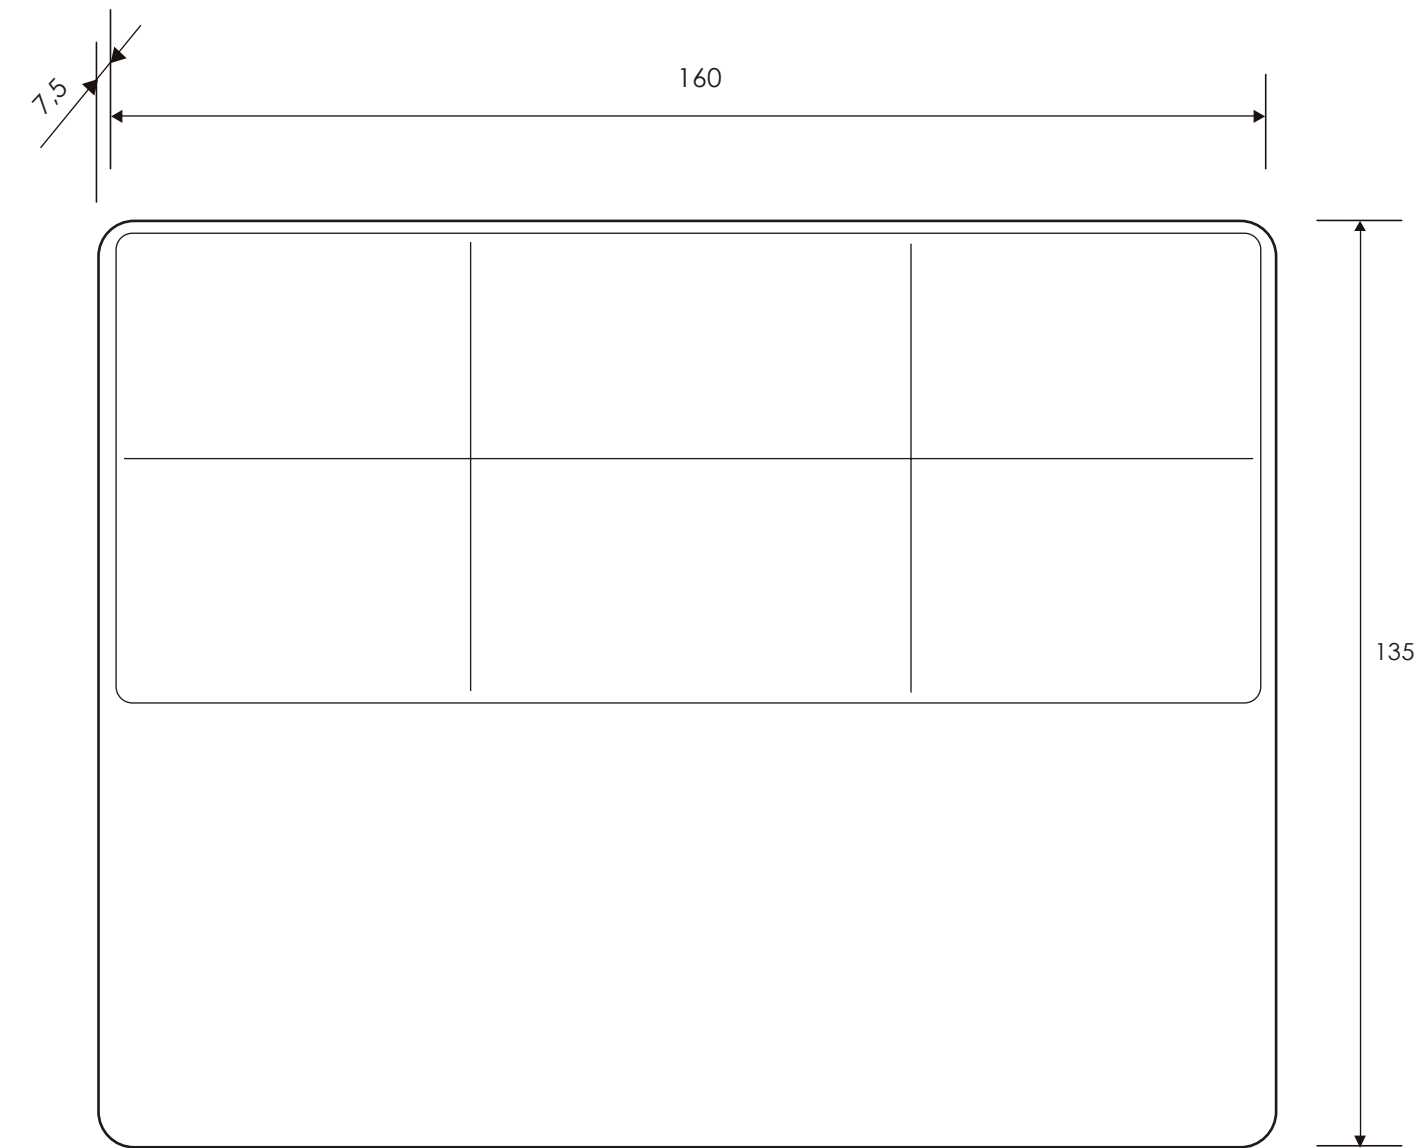

[Volver a dormitorios](#)

[Índice catálogo](#)

[Ver módulos](#)

CÓMODA 5 CAJONES

Andersen pino - gris

CABECERO SOPHIE

MESITA DE NOCHE 3 CAJONES

Andersen pino - gris