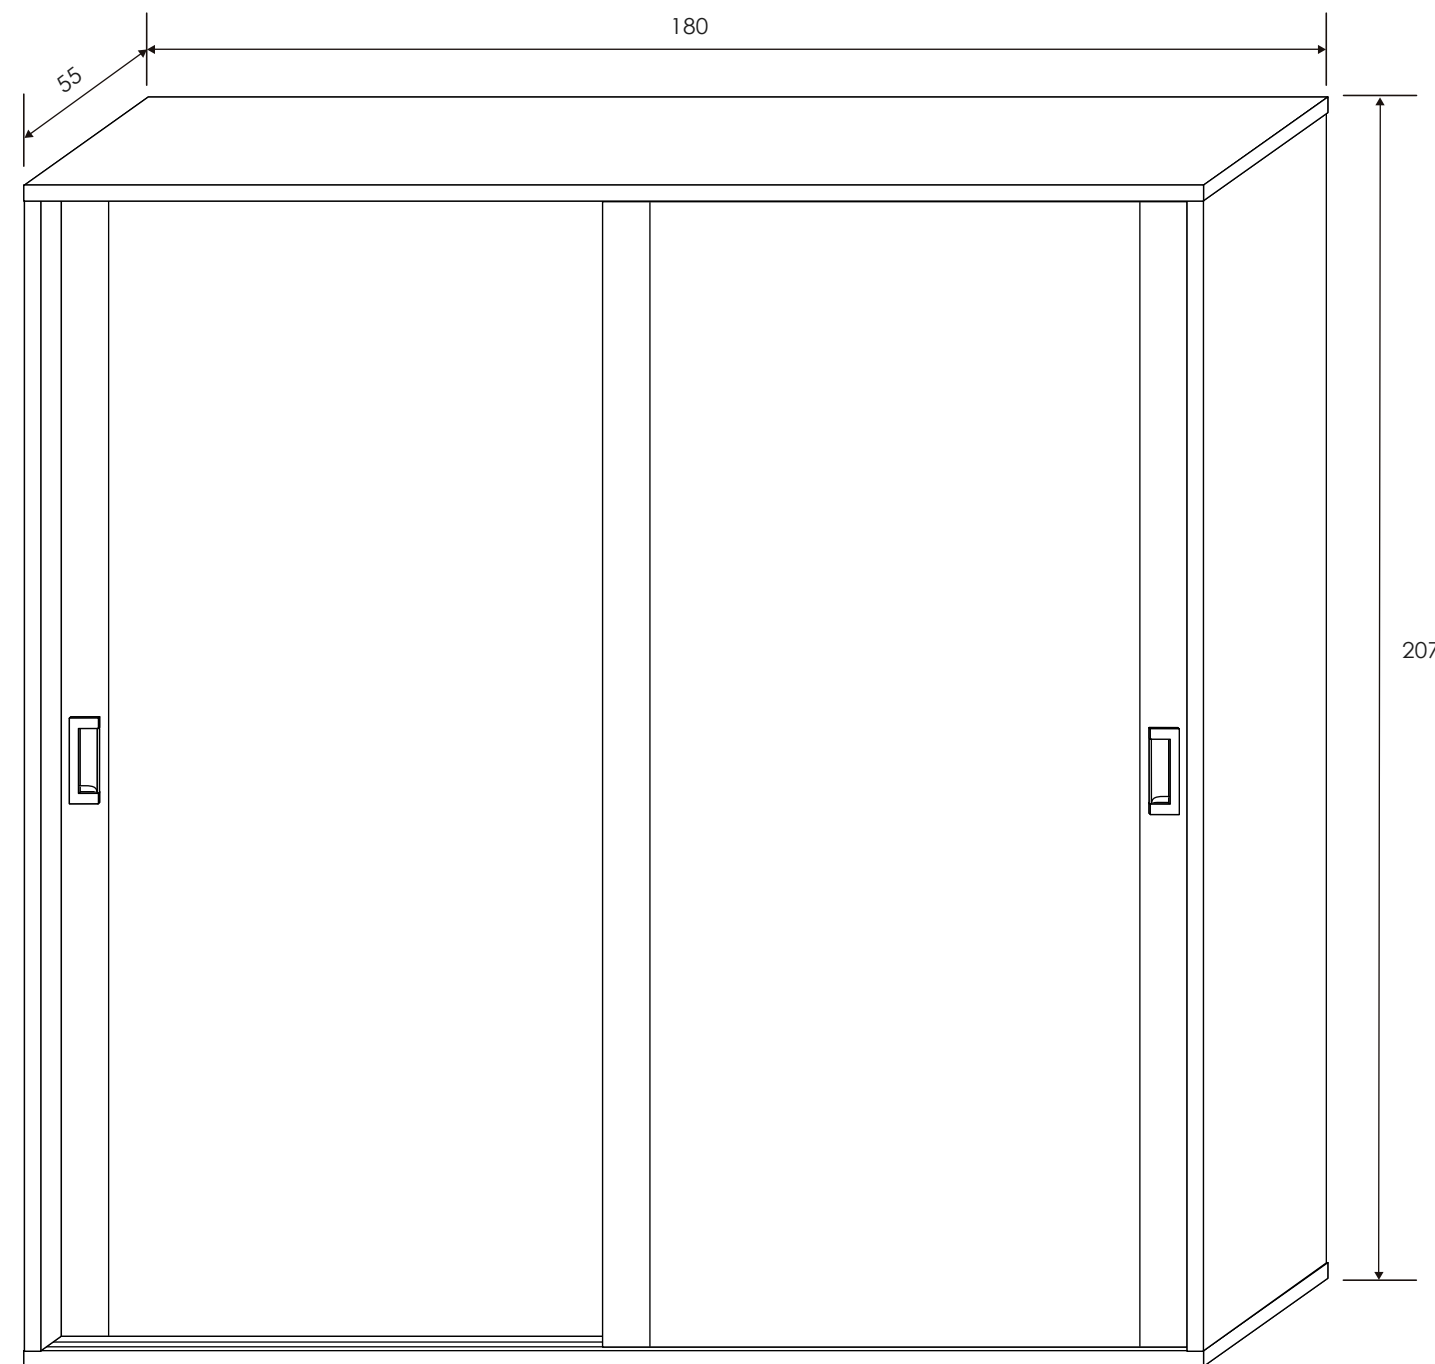

Andersen pino/Roble

Armario 39 ANP/RBL Soto

Colores: Andersen pino - roble
Roble - grafito
Trufa - cañón blanco

ARMARIO PUERTAS CORREDERAS

Colores: Andersen pino - roble
Roble - grafito
Trufa - cañón blanco