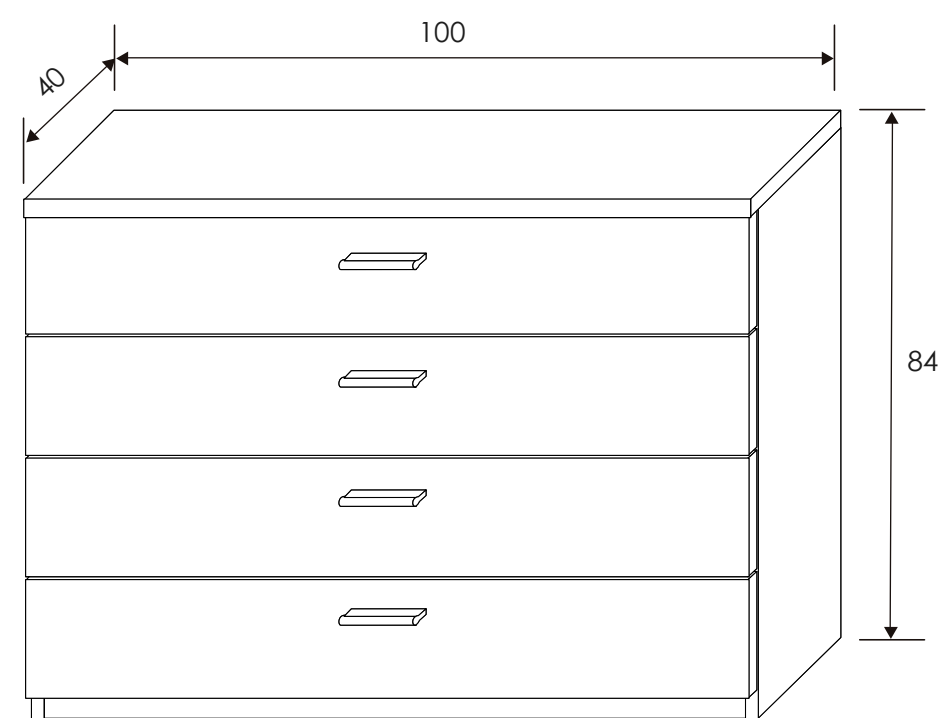

CÓMODA 4 CAJONES
Andersen pino - gris