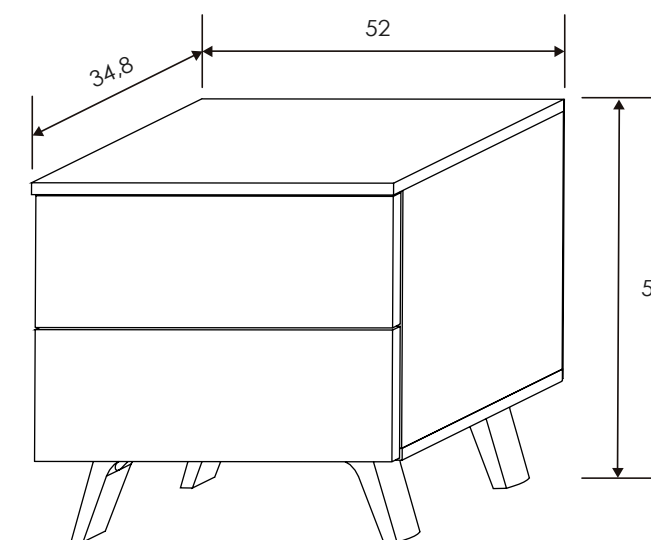

MESITA DE NOCHE 2 CAJONES

Colores: Andersen pino - roble
Roble - grafito
Trufa - cañón blanco