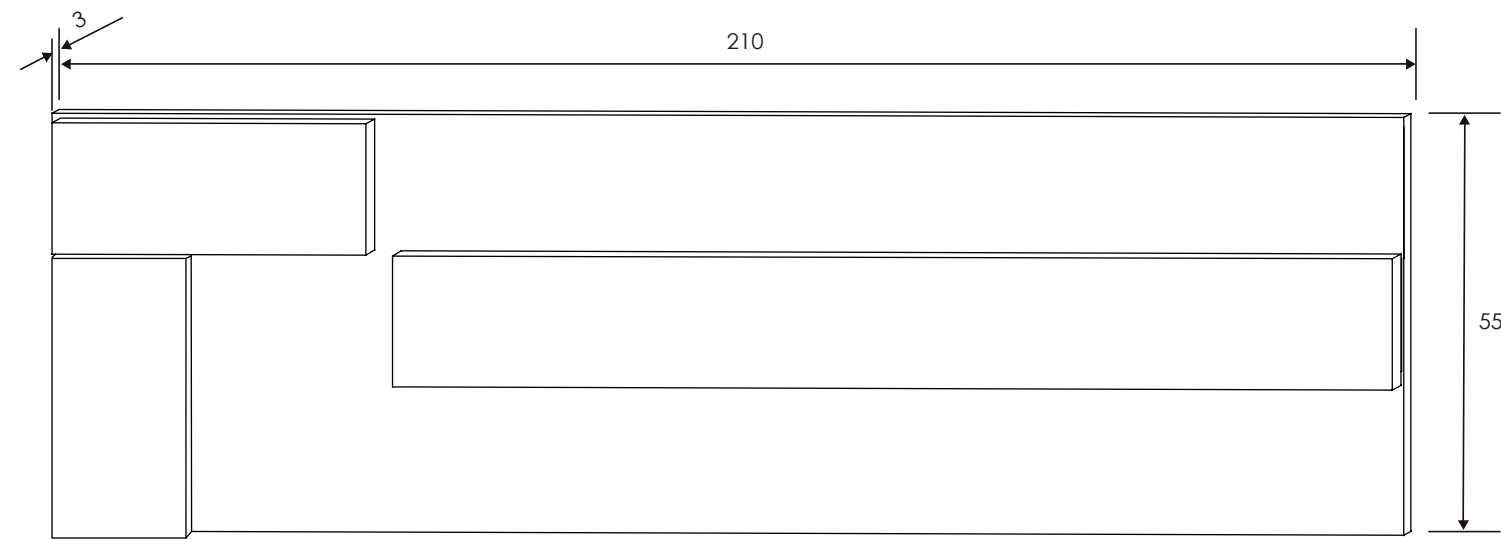

Dormitorio Soto 41

Andersen Pino / Roble

[Volver a catálogos](#)

[Volver a dormitorios](#)

[Índice catálogo](#)

[Ver módulos](#)

Andersen pino/Roble

CABECERO CON LUCES LED LICA