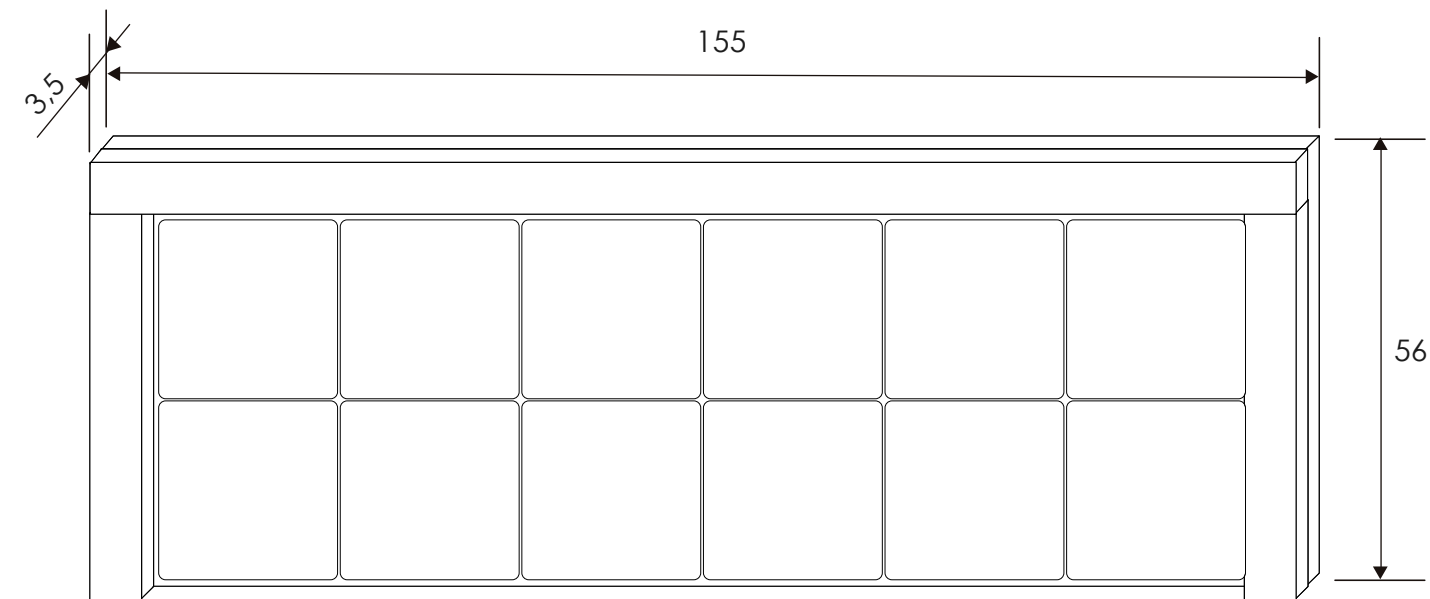

CABECERO PLAFÓN PU