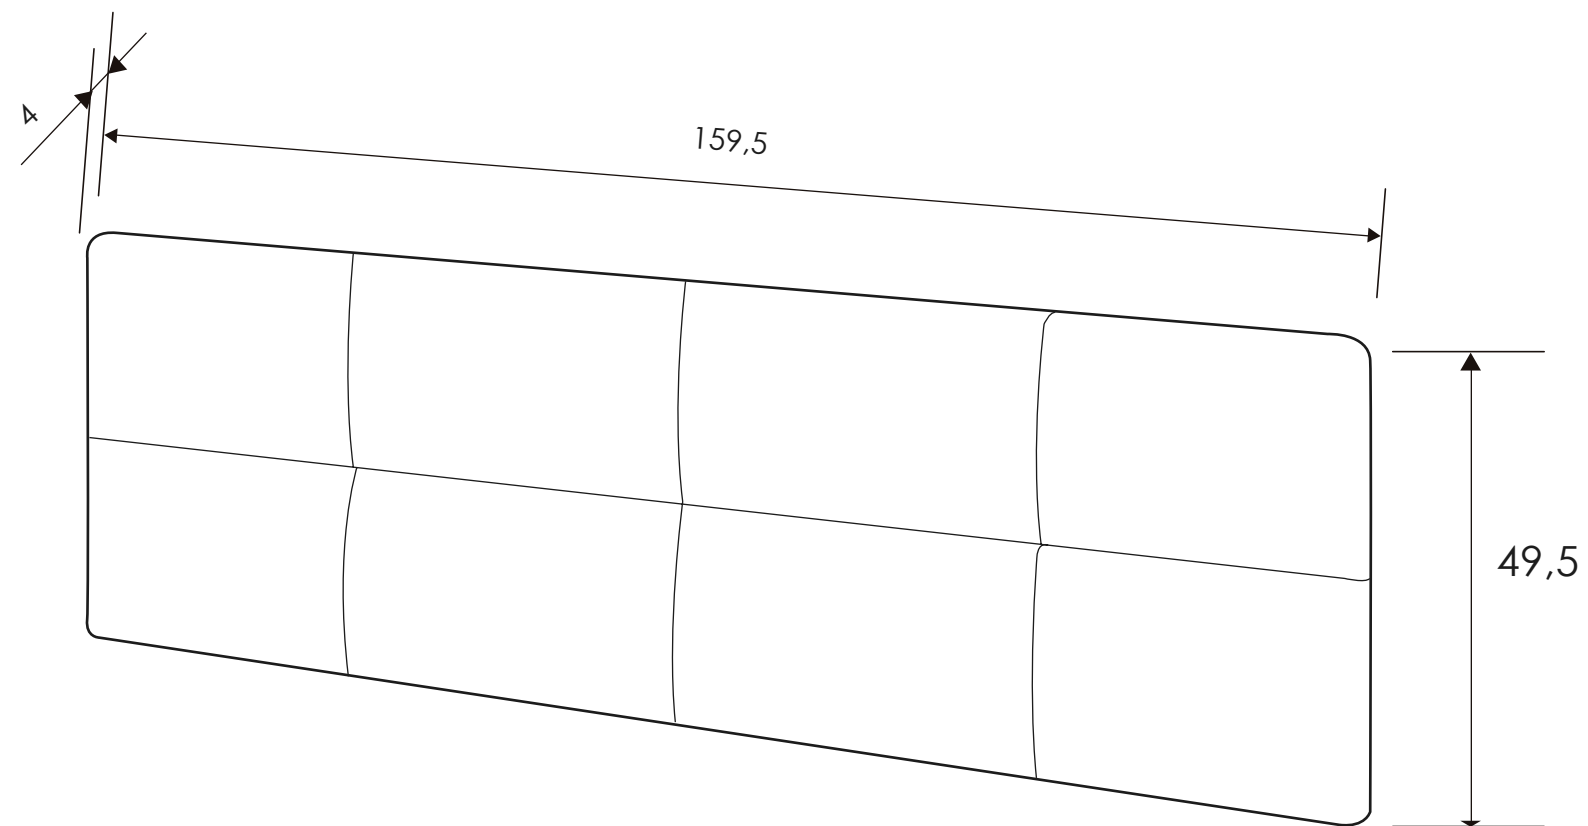

Andersen pino/Gris

[Volver a catálogos](#)

[Volver a dormitorios](#)

[Índice catálogo](#)

[Ver módulos](#)

CABECERO DEVA

MESITA DE NOCHE 3 CAJONES

Andersen pino - gris