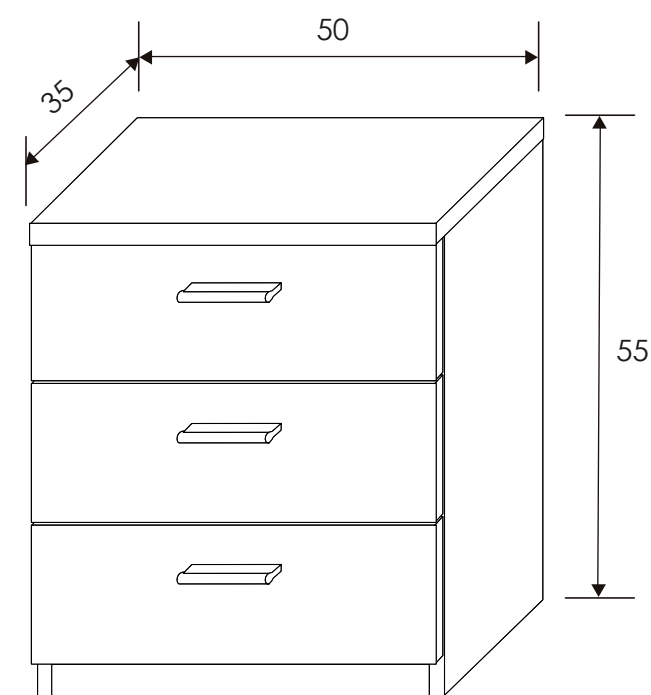

[Índice catálogo](#)

[Ver módulos](#)

Dormitorio Monika 13

CABECERO TOLOSA

MESITA DE NOCHE 3 CAJONES

Andersen pino - gris

MESITA DE NOCHE 3 CAJONES

Andersen pino - gris