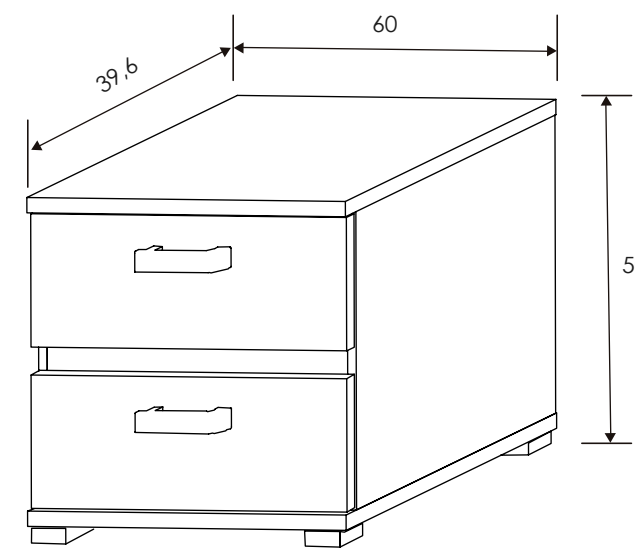

MESITA DE NOCHE 2 CAJONES

CABRA = Blanco-grafito
PRIEGO = Cambria-grafito
RAMBLA = Ceniza-negro
CÓRDOBA = Nelson-blanco brillo