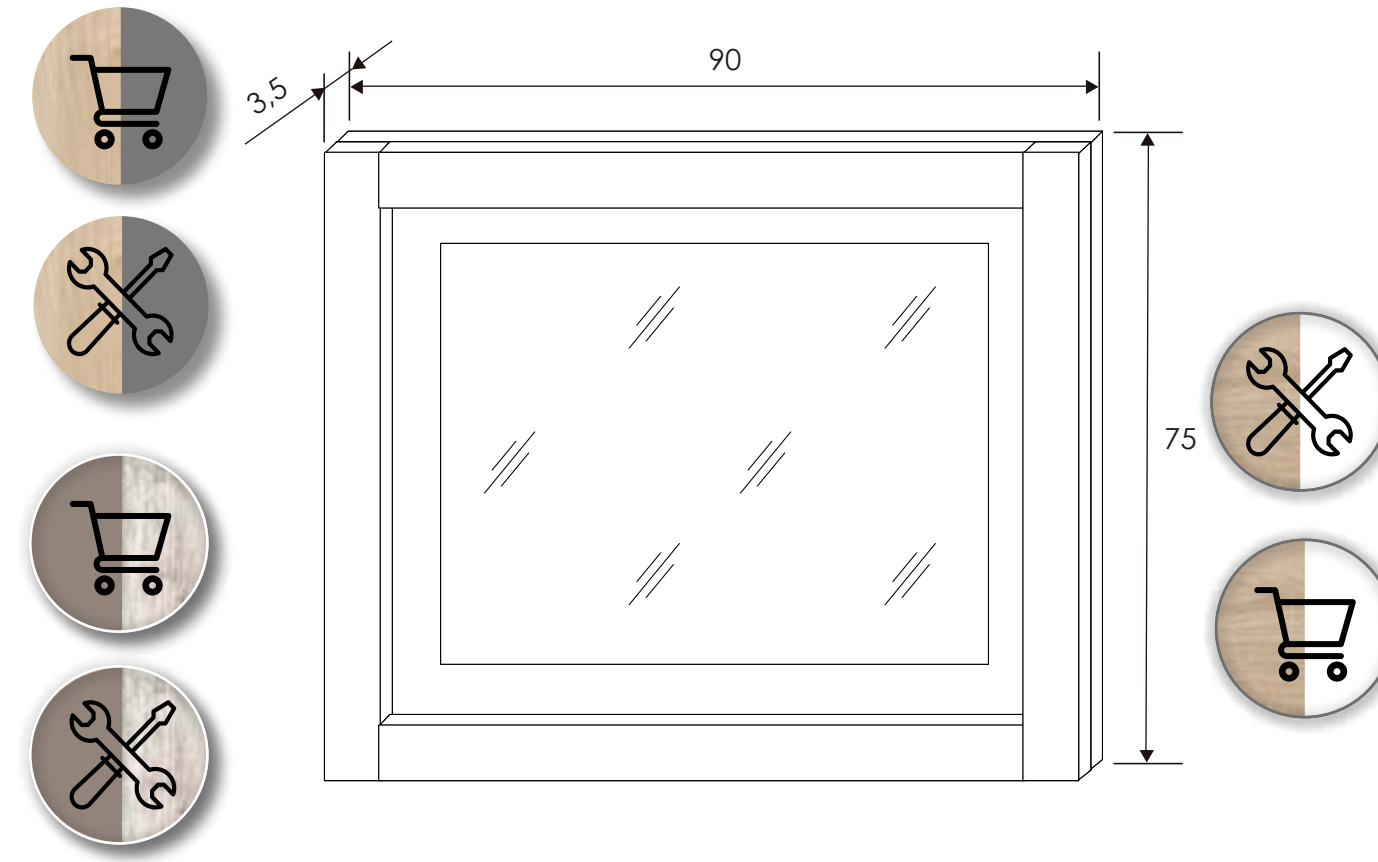

MARCO ESPEJO