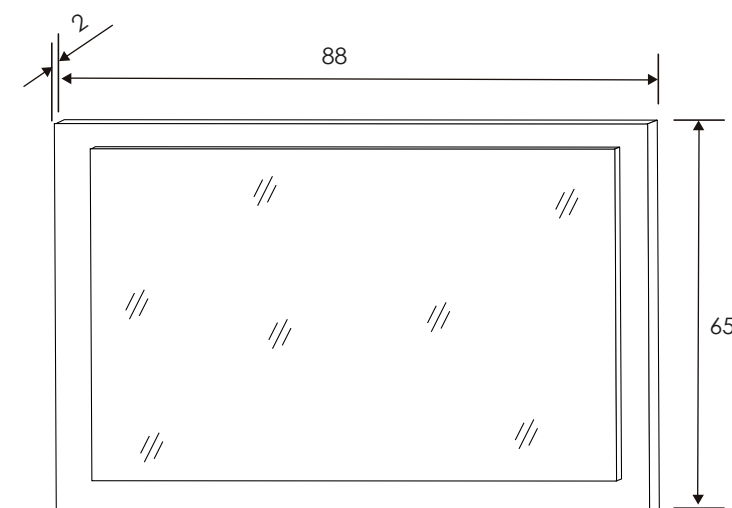

MARCO ESPEJO
Roble