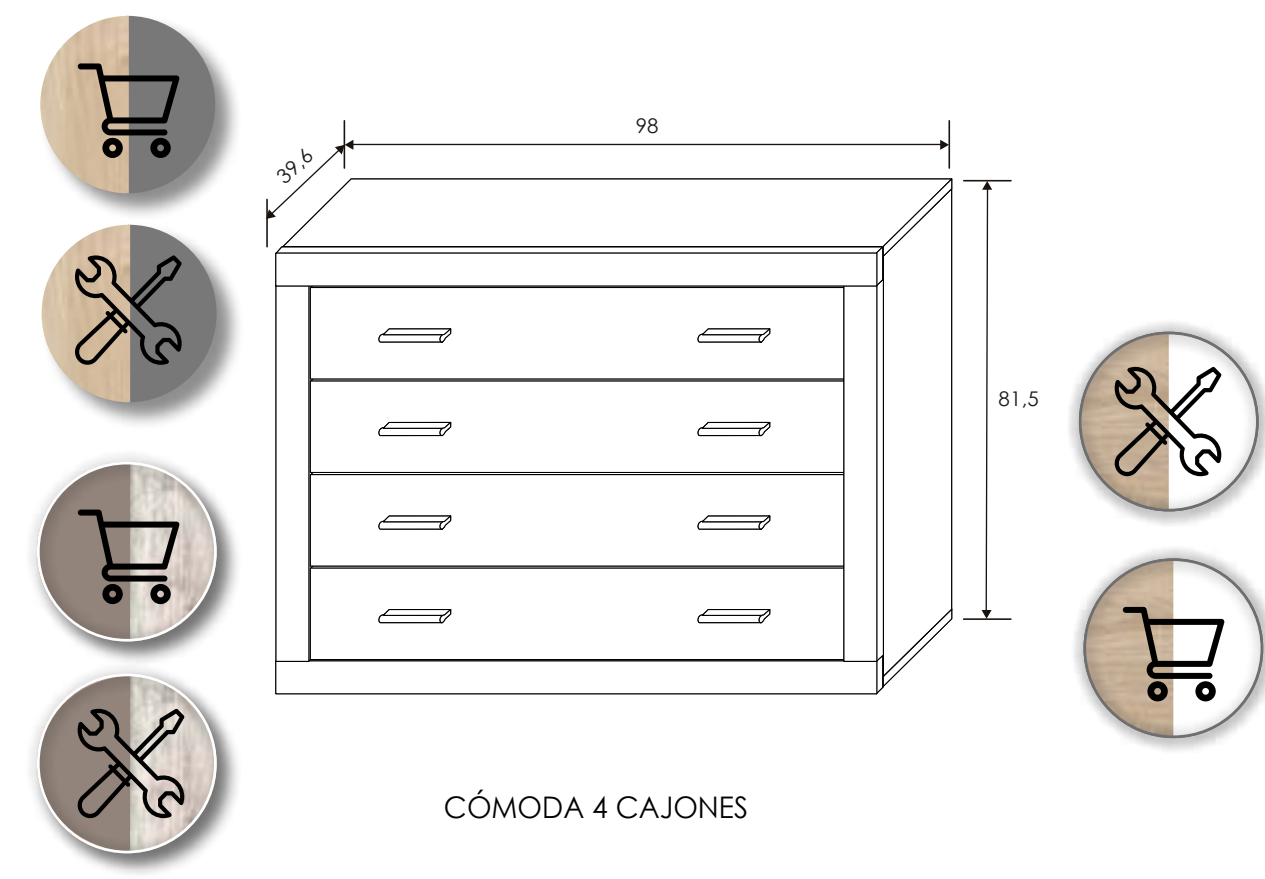

CÓMODA 4 CAJONES