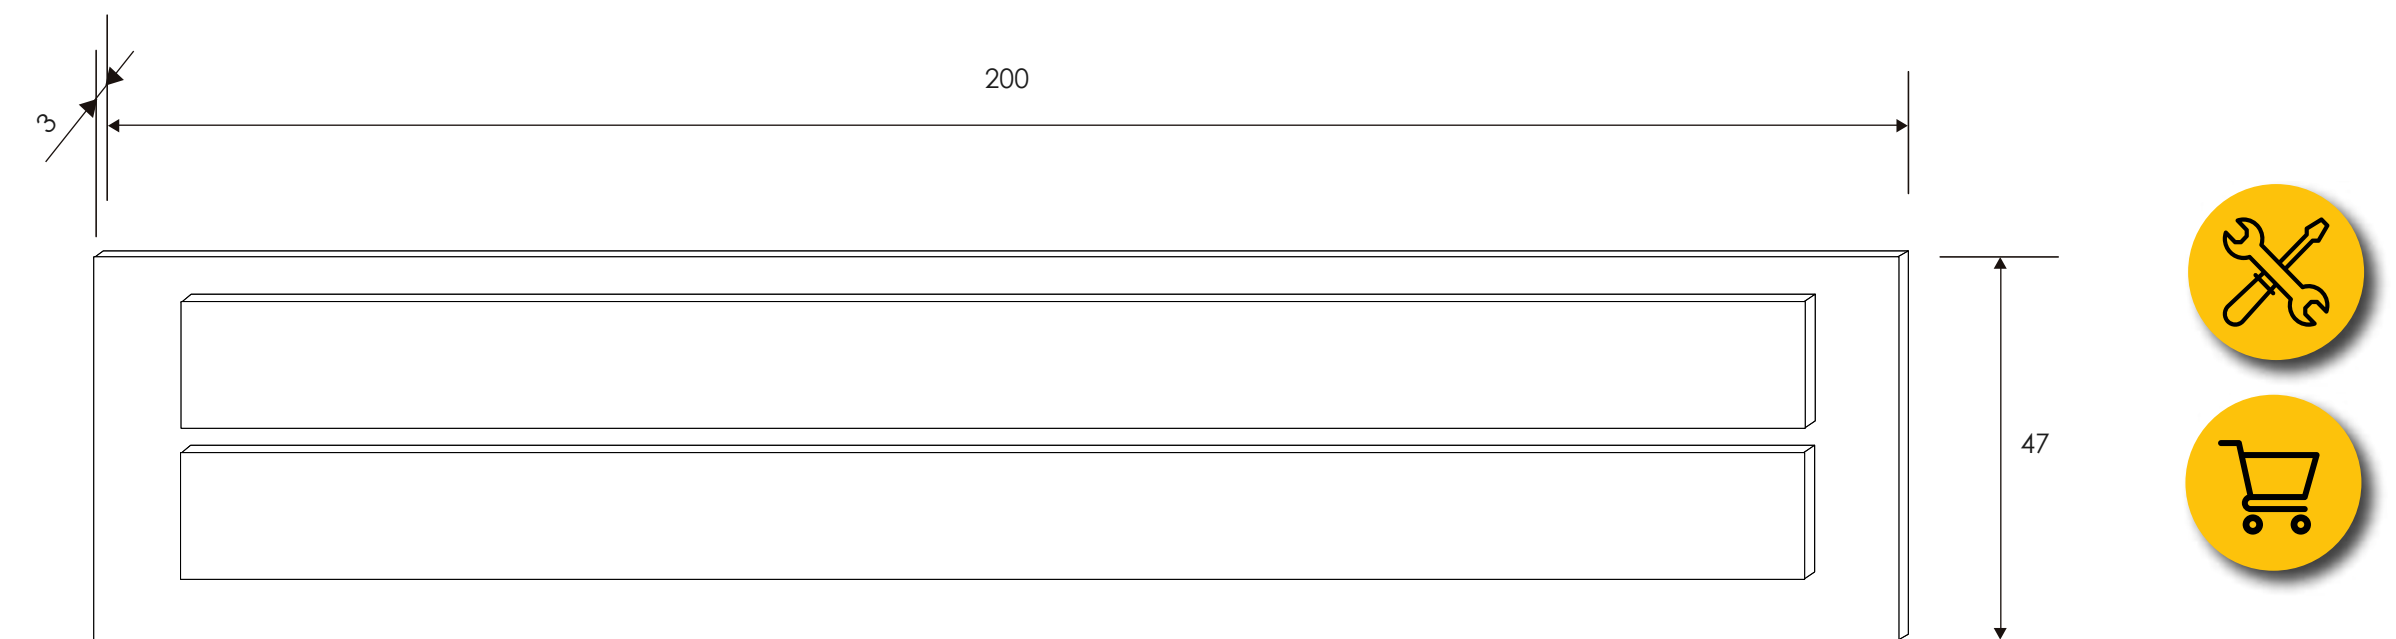

MARCO ESPEJO
Andersen pino

CABECERO 200 CM. 2 PLAFONES
Andersen pino

ALTILLO 3 PUERTAS
Andersen pino

CÓMODA 3 CAJONES
Andersen pino

ALTILLO 4 PUERTAS
Andersen pino

ARMARIO 3 PUERTAS
Andersen pino
Incluye 5 estantes y 1 barra para colgar.