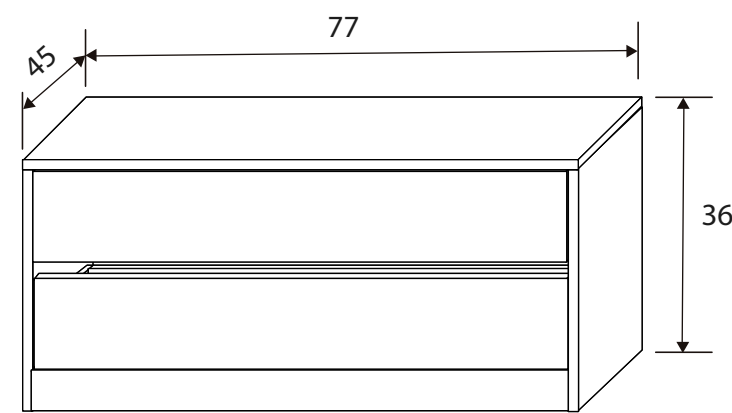

Trufa/Cañón blanco

Armario 38 TRF/CBL Soto

CAJONERA INTERIOR OPCIONAL

Colores: Andersen pino - roble
Roble - grafito
Trufa - cañón blanco

Incluye 2 estantes y 2 barras para colgar.

ARMARIO 4 PUERTAS

Colores: Andersen pino - roble
Roble - grafito
Trufa - cañón blanco