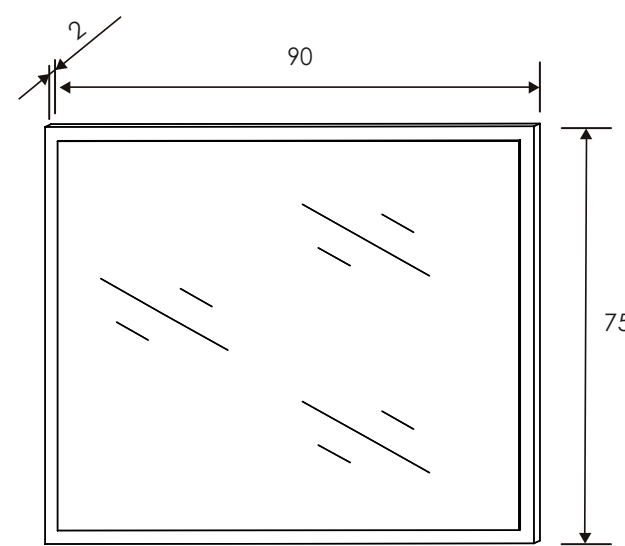

MARCO ESPEJO

Colores: Andersen pino - roble
Roble - grafito
Trufa - cañón blanco