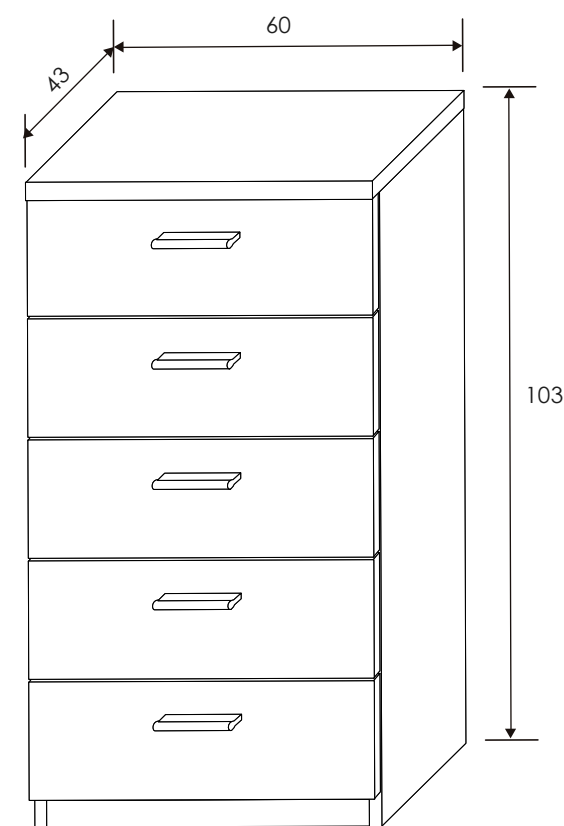

SINFONIER 5 CAJONES

Andersen pino - gris