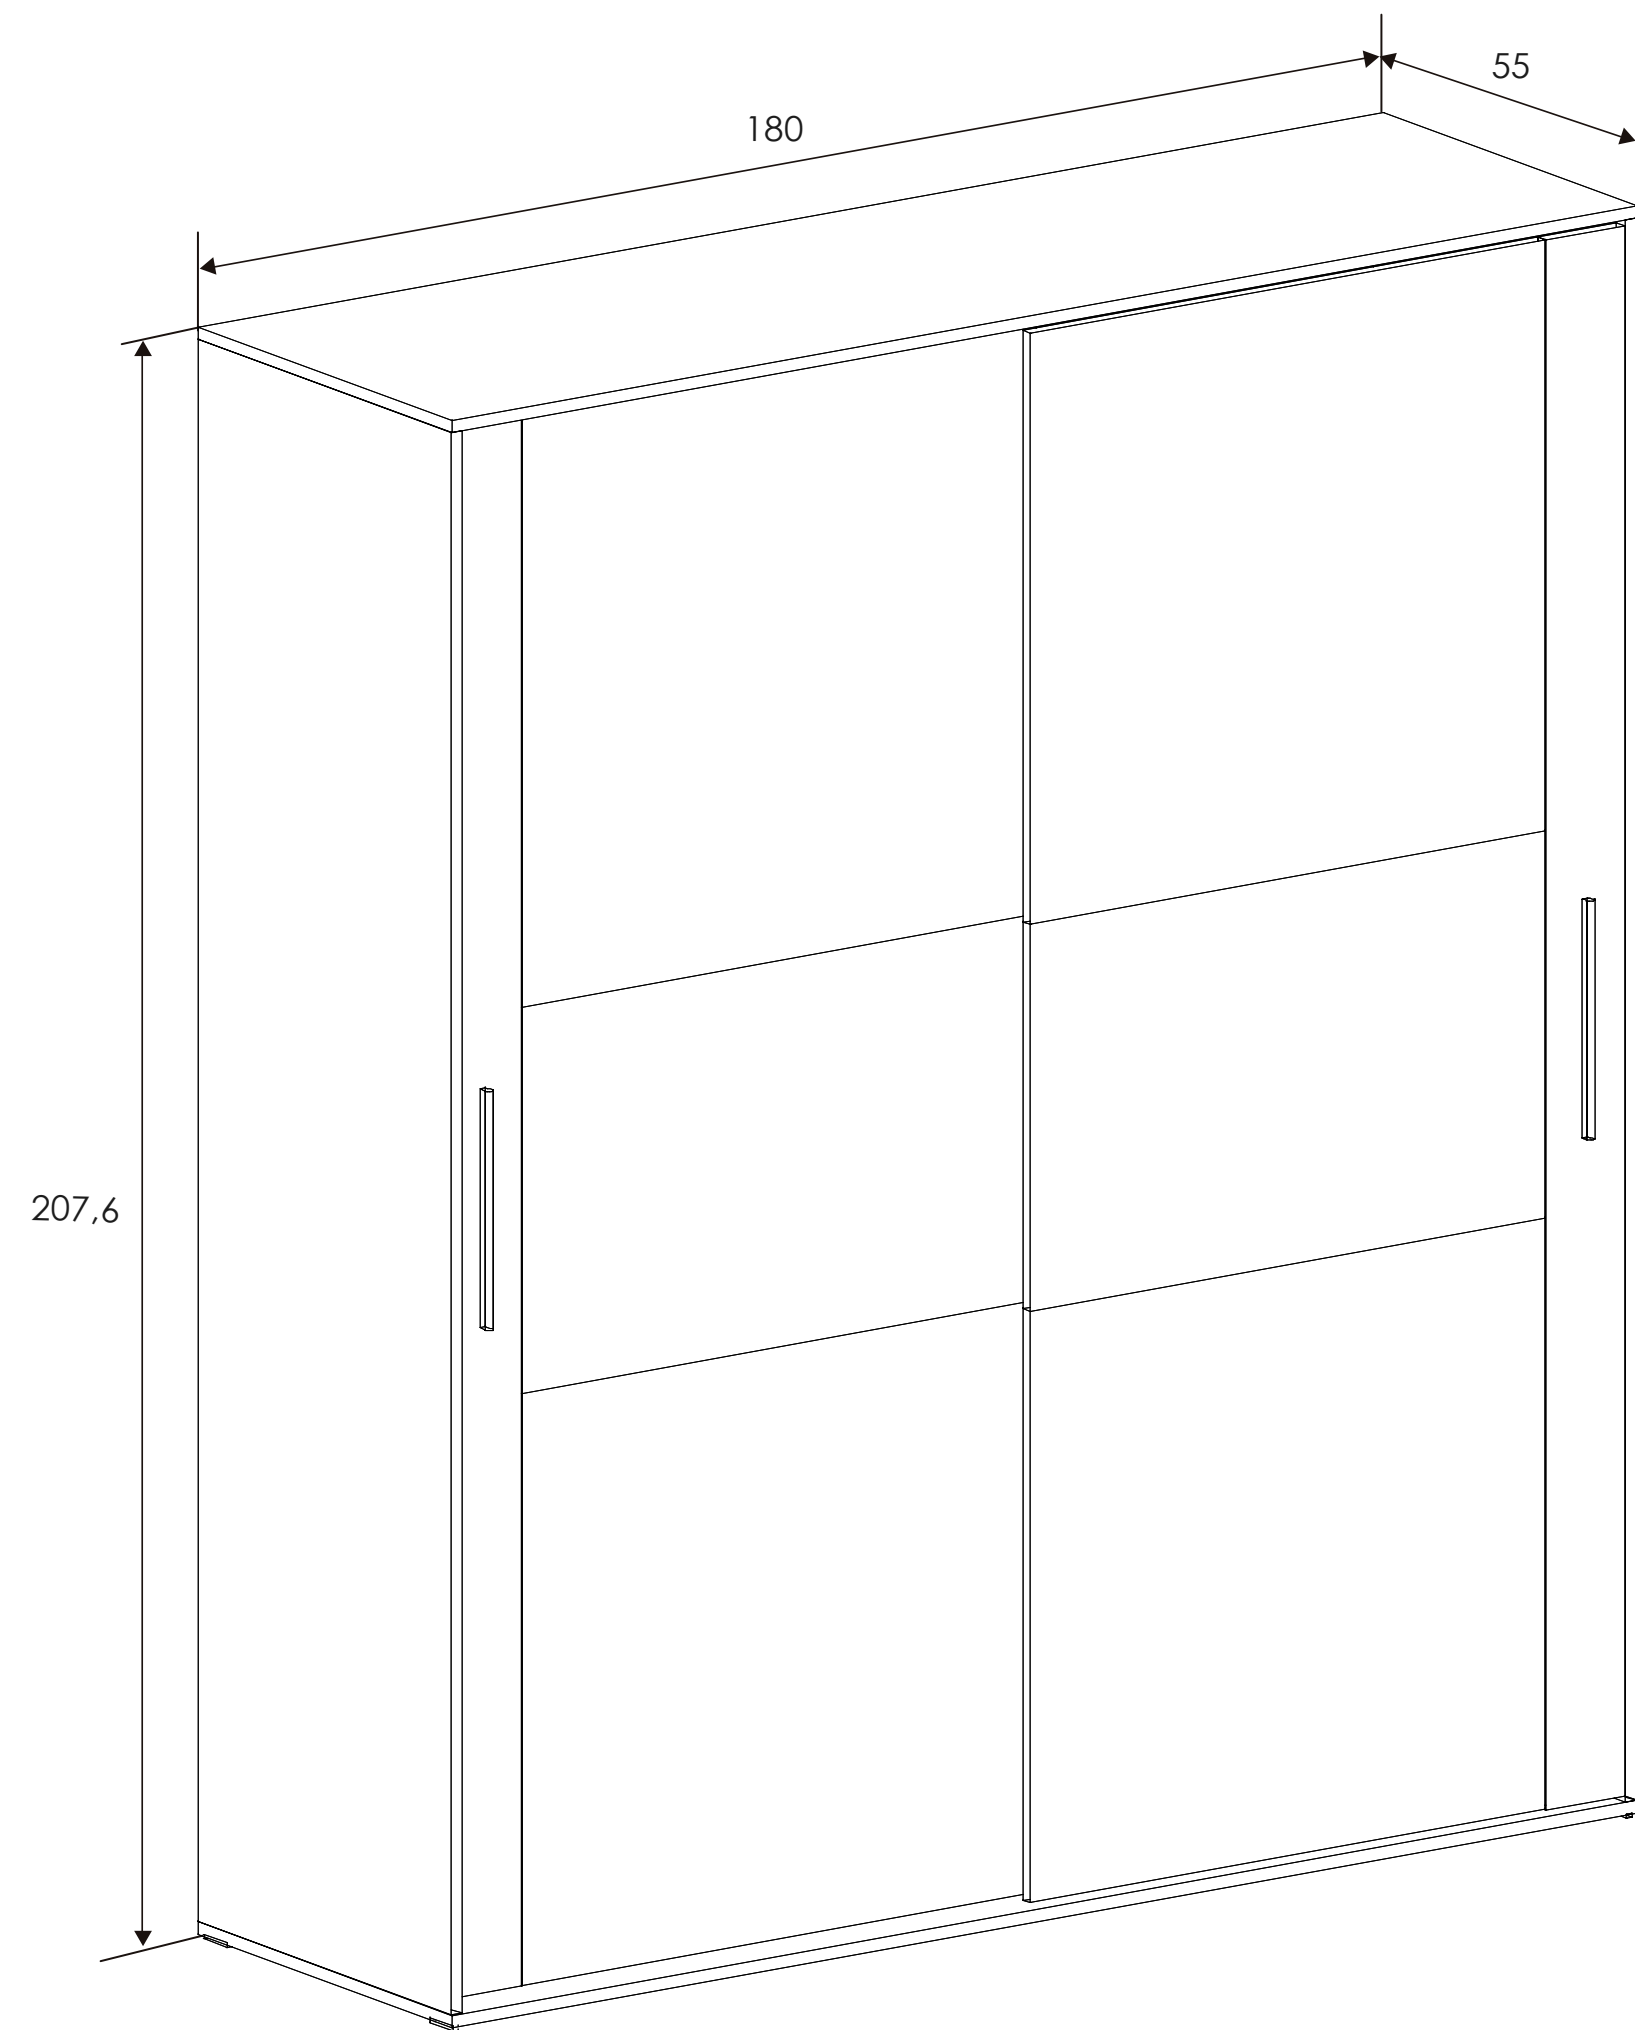

Armario Chellén 10

ARMARIO PUERTAS CORREDERAS

Cañón
Incluye 2 estantes y 2 barras para colgar.