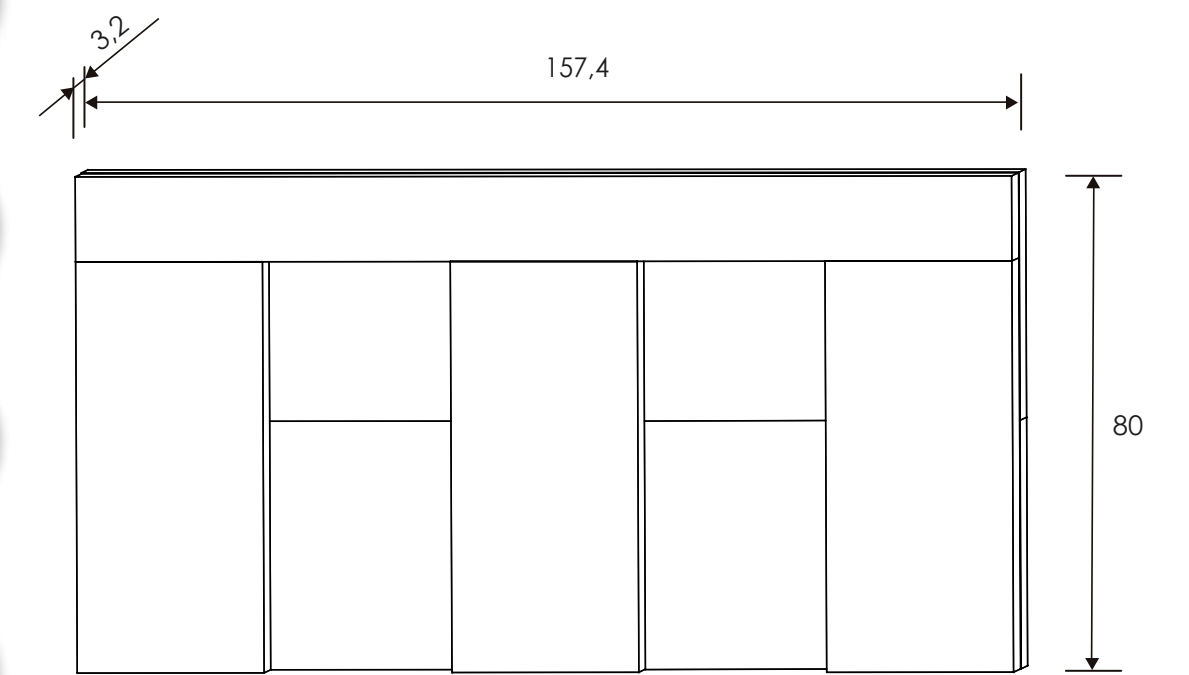

CABECERO CON PATAS 160 CM

Colores: Andersen pino - roble
Roble - grafito
Trufa - cañón blanco

CABECERO 160 CM. IZAL

Colores: Andersen pino - roble
Roble - grafito
Trufa - cañón blanco

CABECERO 160 CM. ISABA