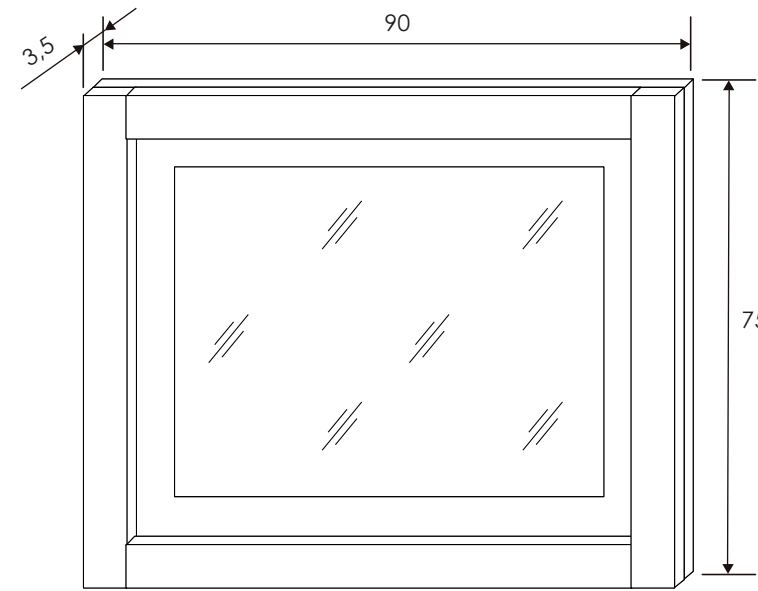

MARCO ESPEJO