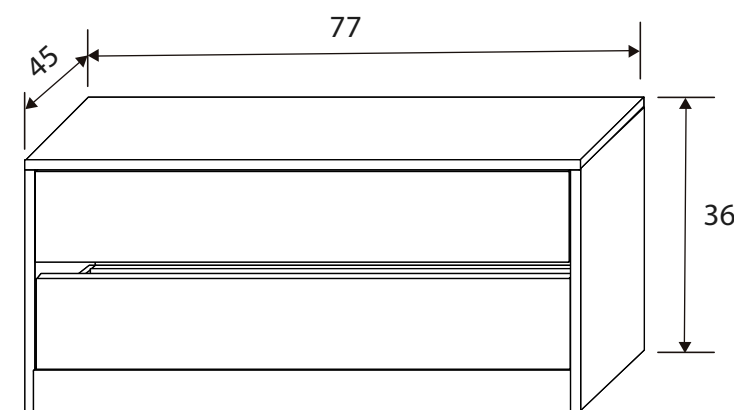

[Índice catálogo](#)

[Ver módulos](#)

Andersen pino/Roble

ARMARIO 4 PUERTAS

Colores: Andersen pino - roble
Roble - grafito
Trufa - cañón blanco

CAJONERA INTERIOR OPCIONAL

Colores: Andersen pino - roble
Roble - grafito
Trufa - cañón blanco