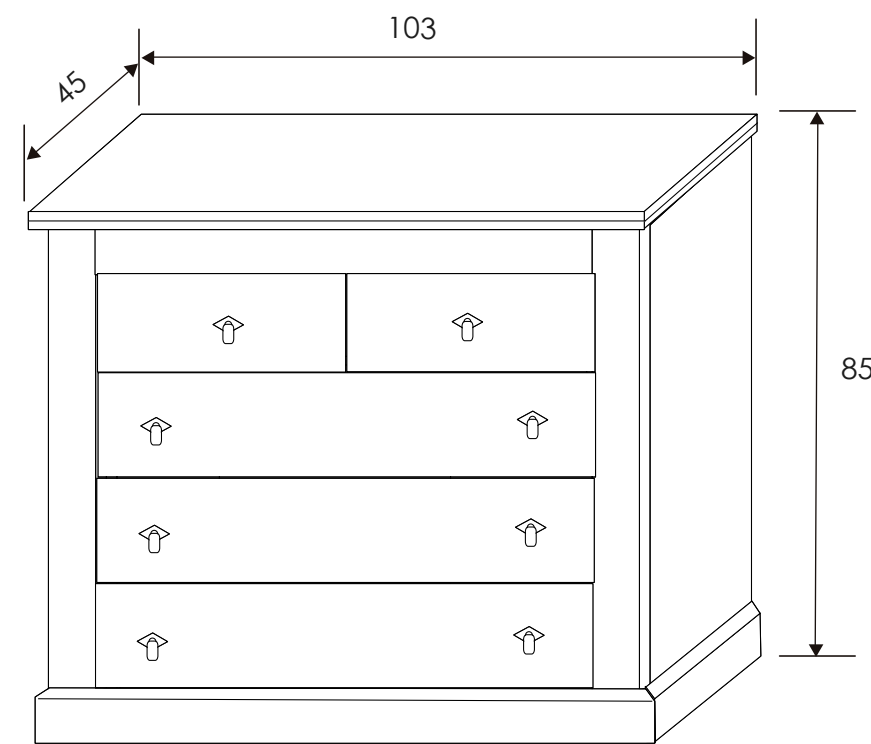

Dormitorio Irma 13

CÓMODA 5 CAJONES

Andersen pino - gris