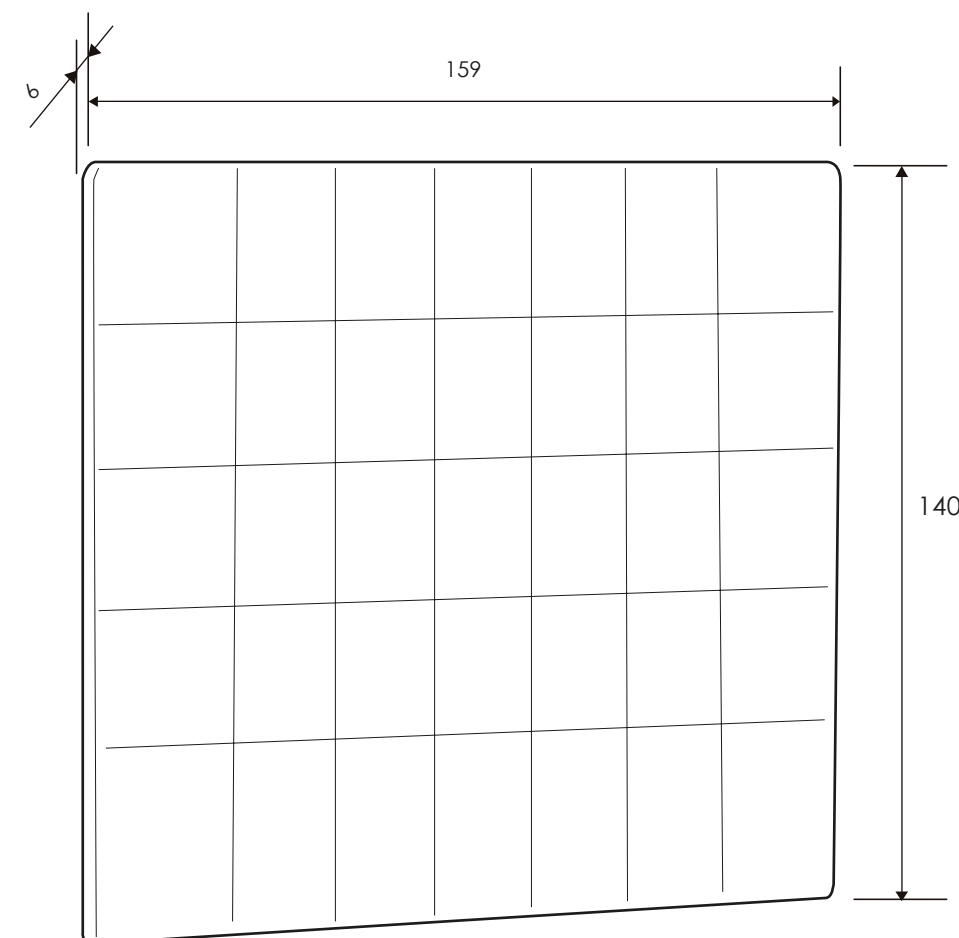

MESITA DE NOCHE 3 CAJONES

SINFONIER 5 CAJONES

MURAL CON LUNA

MESITA DE NOCHE 3 CAJONES

CABECERO MULANO

Dormitorio 56 CMB/BLN Lara

Lara

[Volver al producto](#)