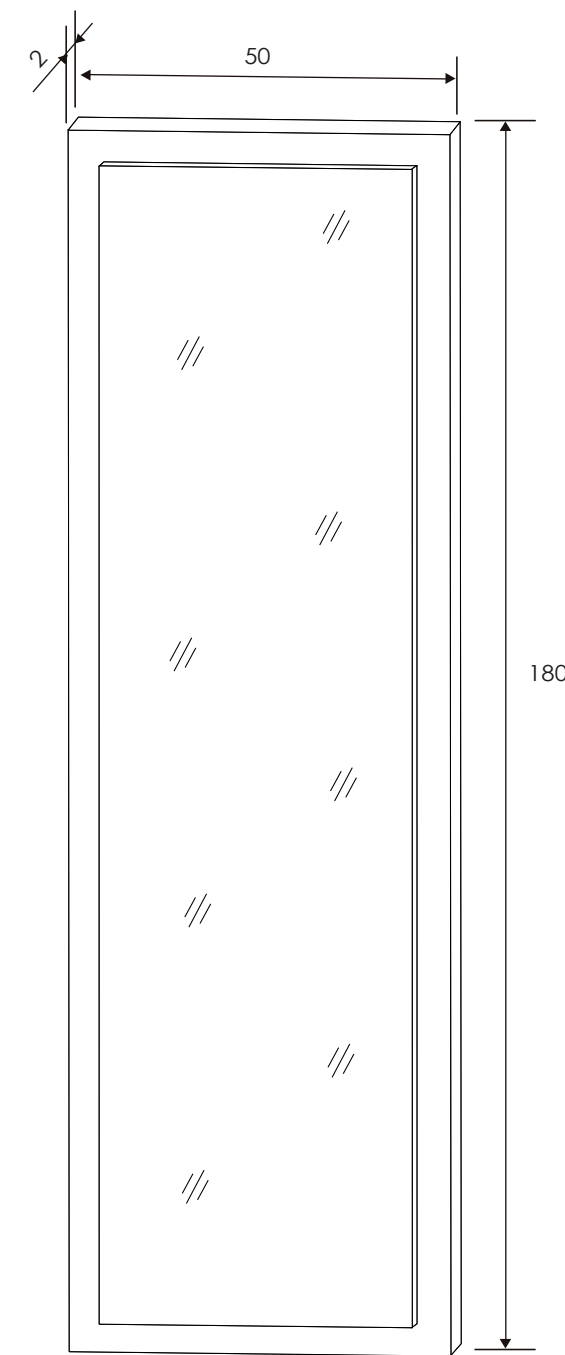

MURAL CON LUNA

Andersen pino