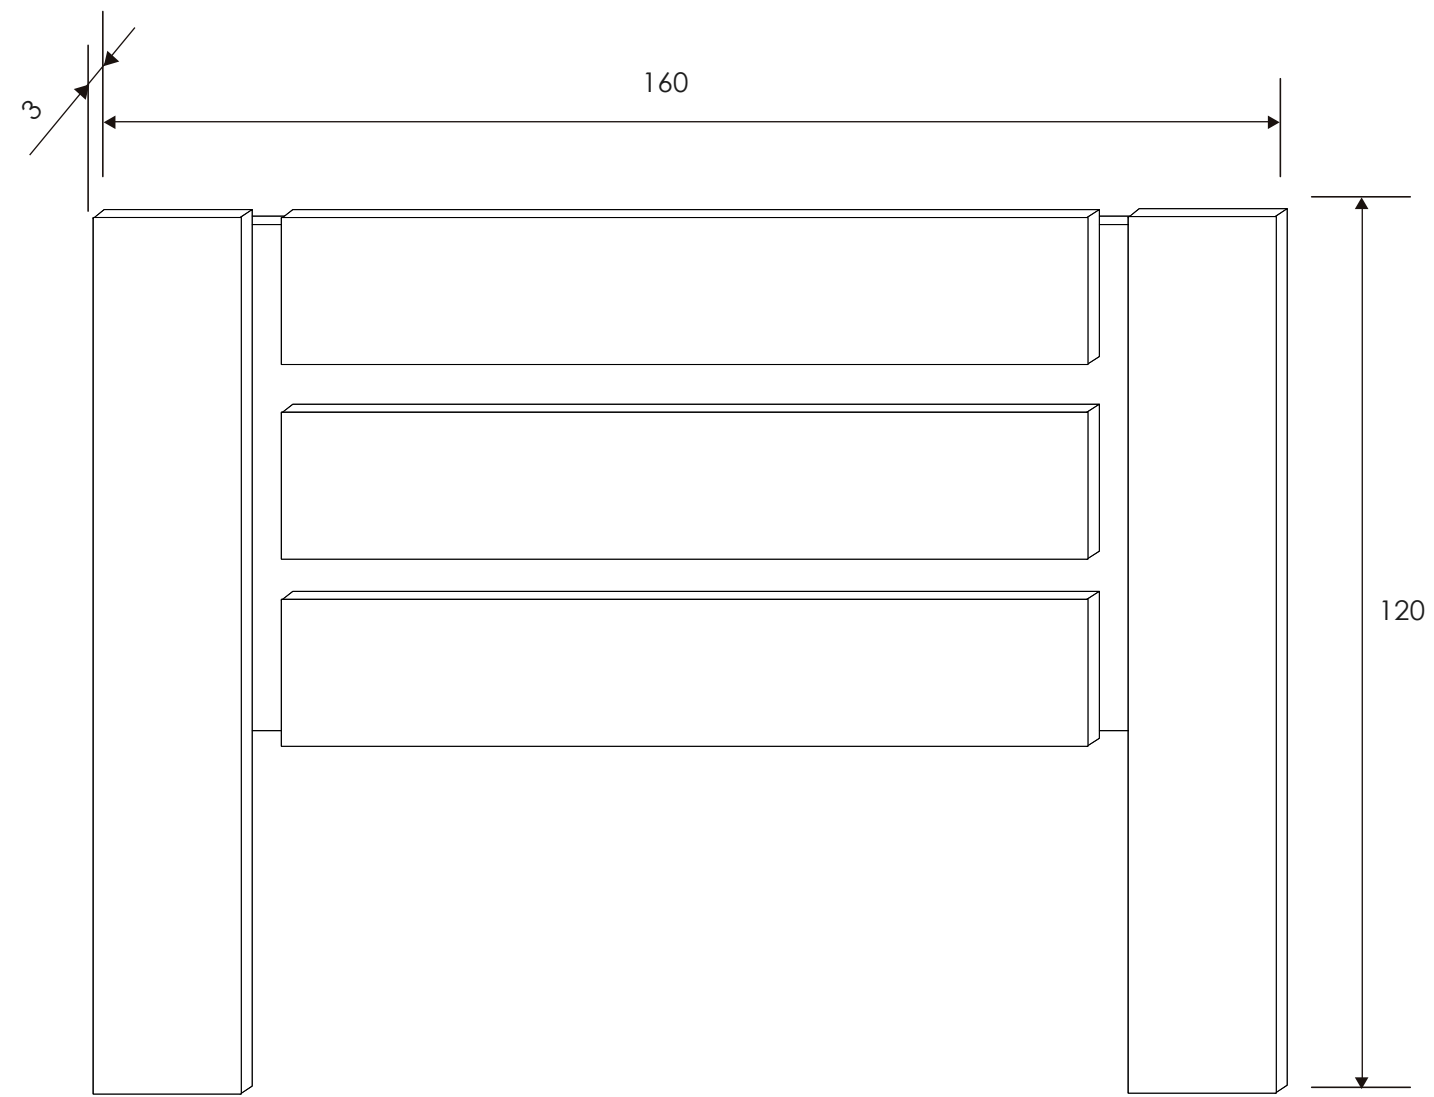

CABECERO MONIKA CON PATAS
Andersen pino - gris