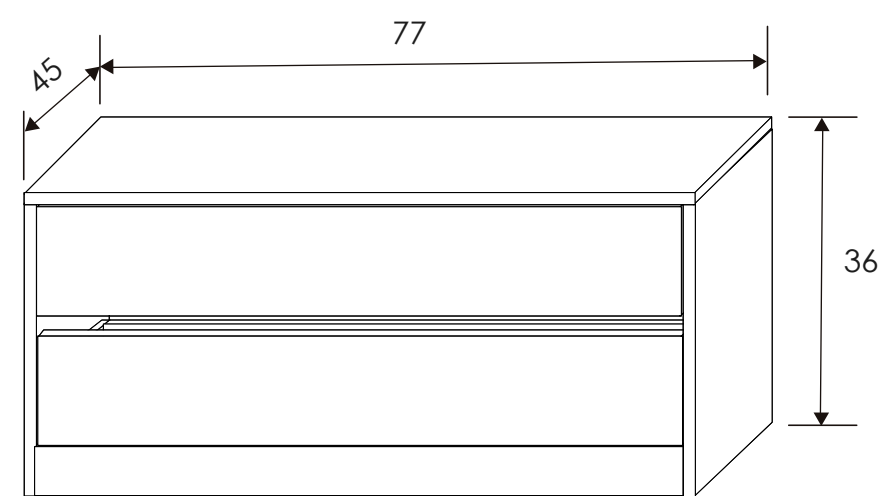

CAJONERA INTERIOR LARA

Blanco