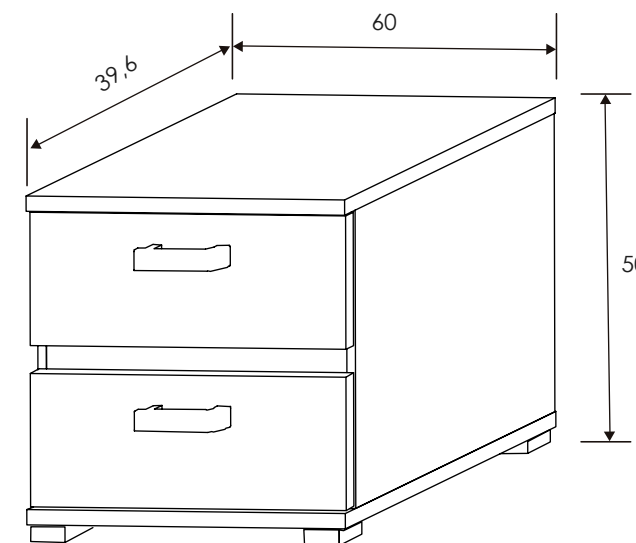

MESITA DE NOCHE 2 CAJONES

CABRA = Blanco-grafito
PRIEGO = Cambria-grafito
RAMBLA = Ceniza-negro
CÓRDOBA = Nelson-blanco brillo