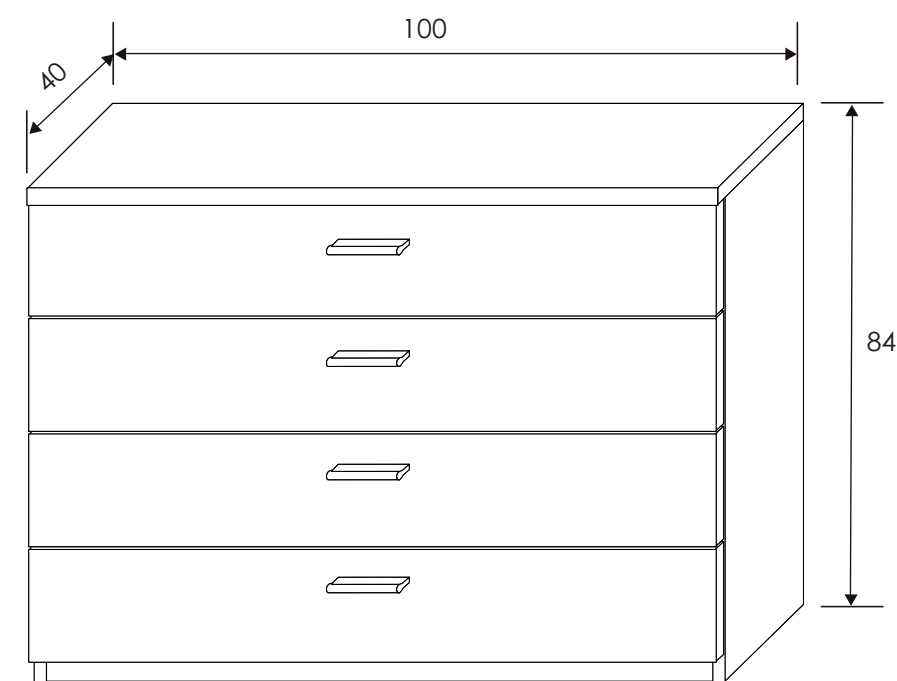

CÓMODA 4 CAJONES

Andersen pino - gris