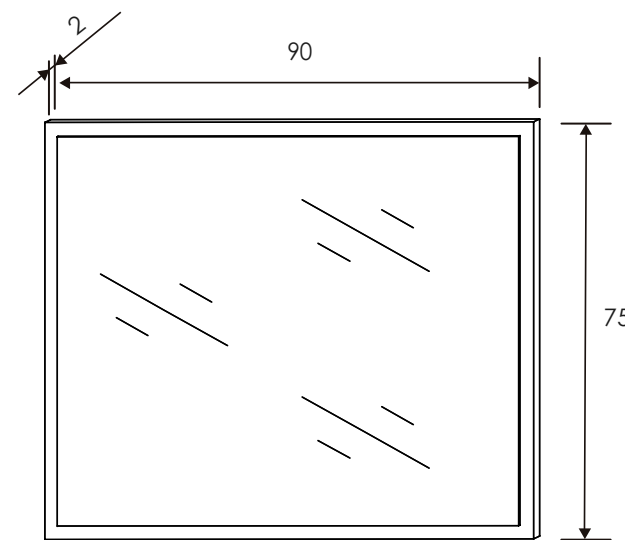

MARCO ESPEJO

Colores: Andersen pino - roble
Roble - grafito
Trufa - cañón blanco