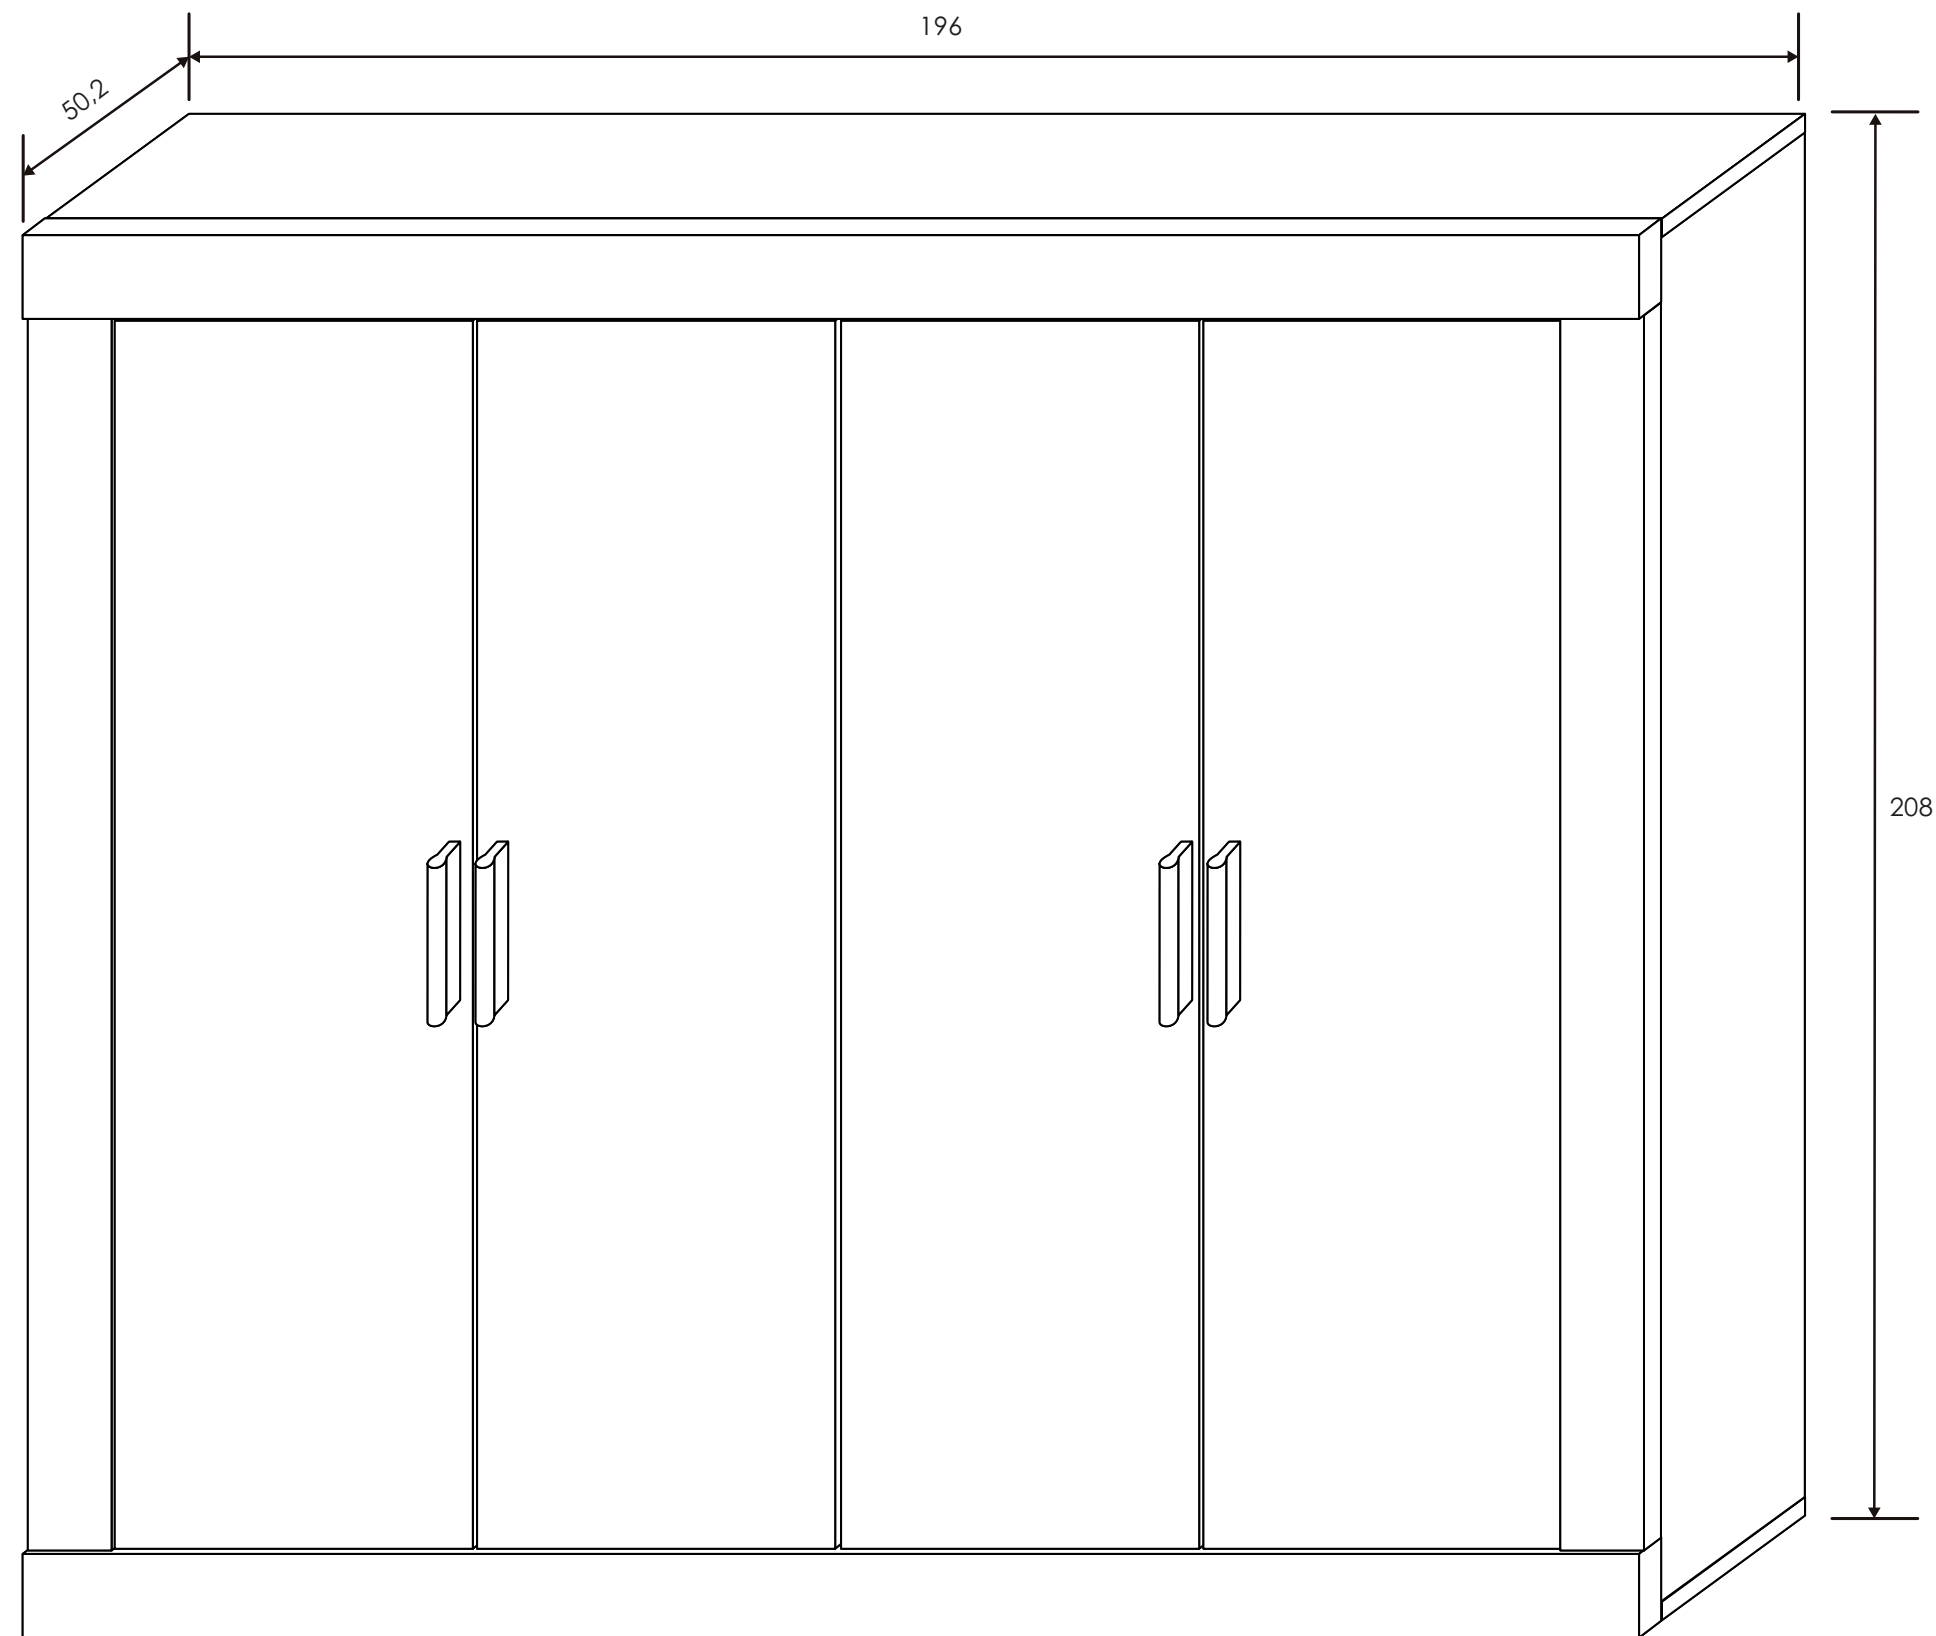

Armario 4 puertas 42 Lara

ARMARIO 4 PUERTAS