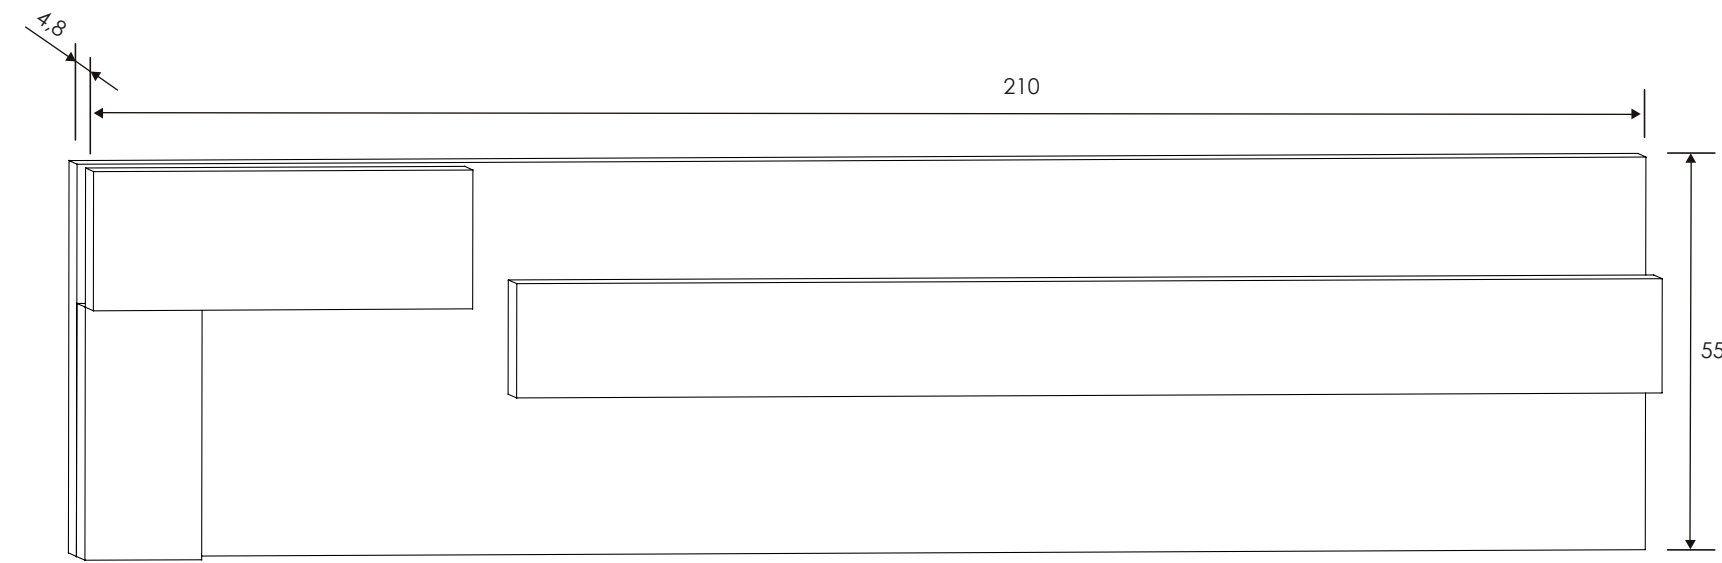

Cambria/Blanco

CABECERO CON LUCES DE LED LICA