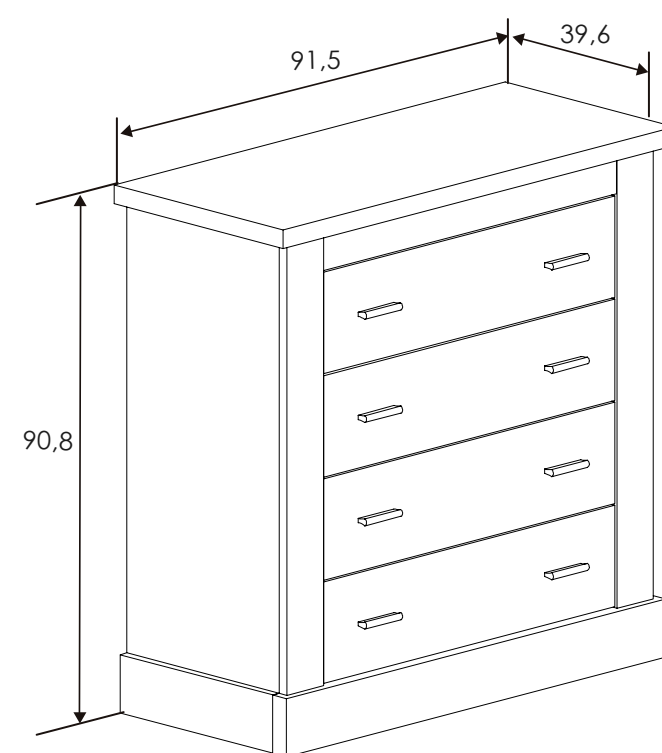

CÓMODA 4 CAJONES

Cañón