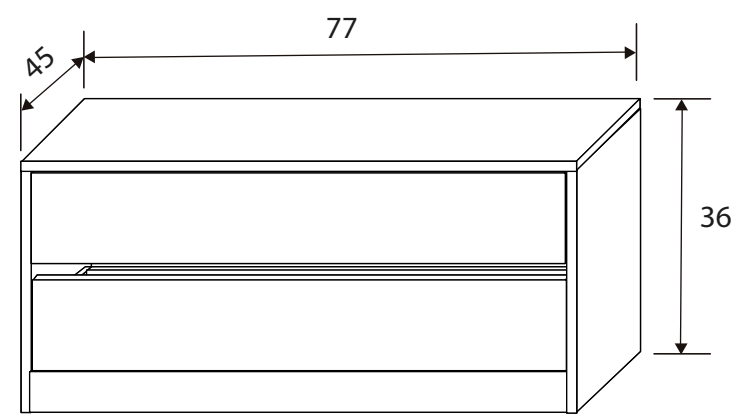

Roble/Grafito

CAJONERA INTERIOR OPCIONAL

Colores: Andersen pino - roble
Roble - grafito
Trufa - cañón blanco

ARMARIO 4 PUERTAS

Colores: Andersen pino - roble
Roble - grafito
Trufa - cañón blanco