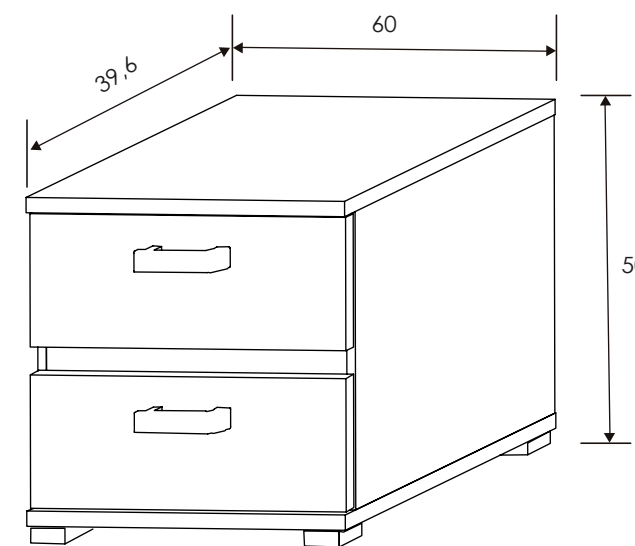

MESITA DE NOCHE 2 CAJONES

CABRA = Blanco-grafito
PRIEGO = Cambria-grafito
RAMBLA = Ceniza-negro
CÓRDOBA = Nelson-blanco brillo