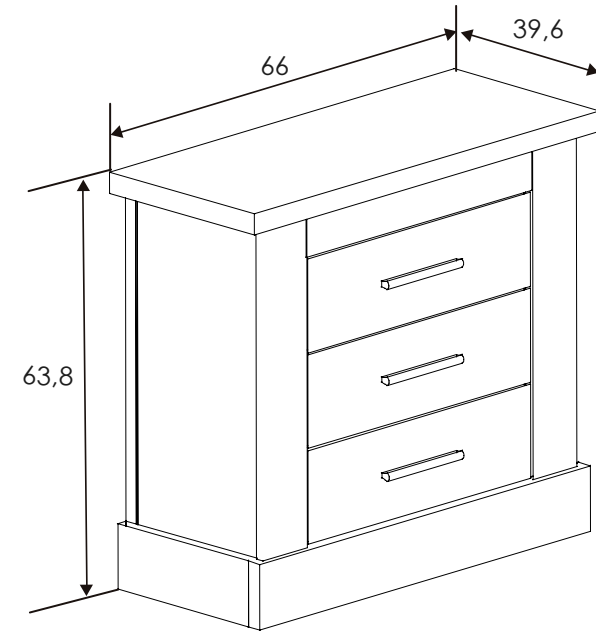

MESITA DE NOCHE 3 CAJONES
Cañón