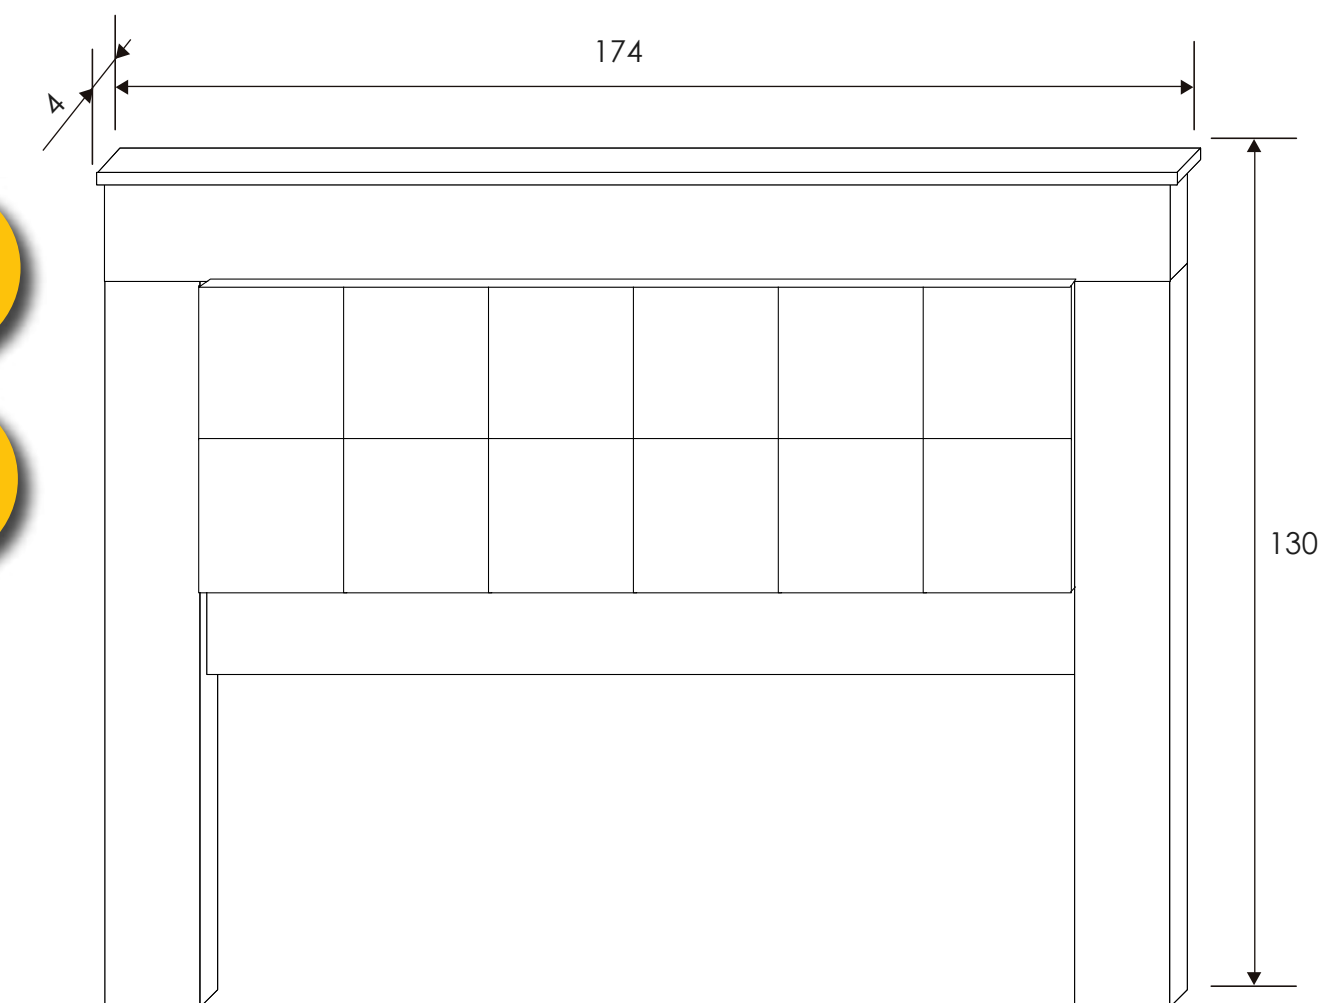

CABECERO LARA PLAFÓN PU CON PATAS
Andersen pino - grafito