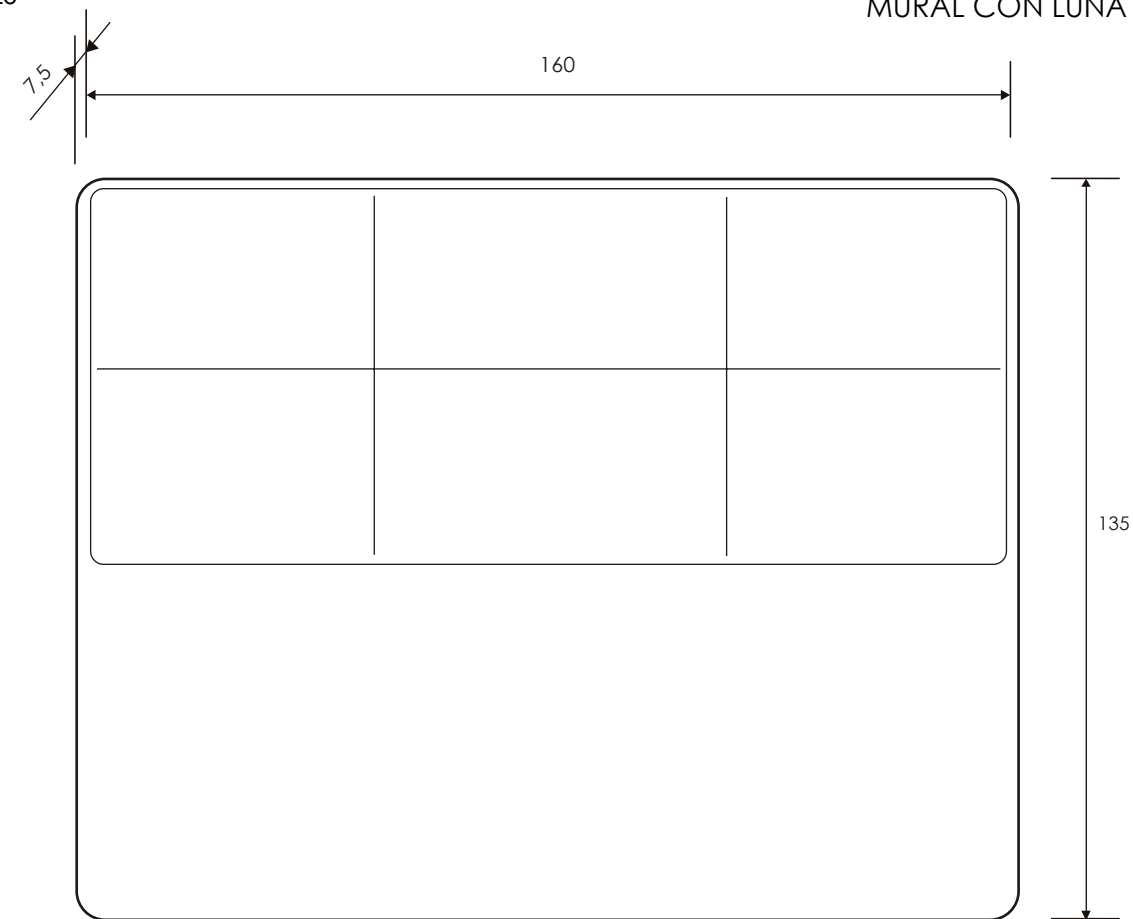

CABECERO SOPHIE