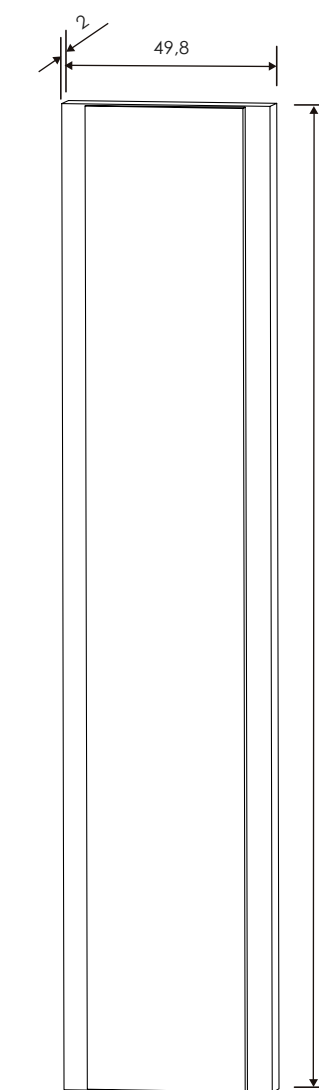

MURAL CON LUNA

CABRA = Blanco-grafito
PRIEGO = Cambria-grafito
RAMBLA = Ceniza-negro
CÓRDOBA = Nelson-blanco brillo