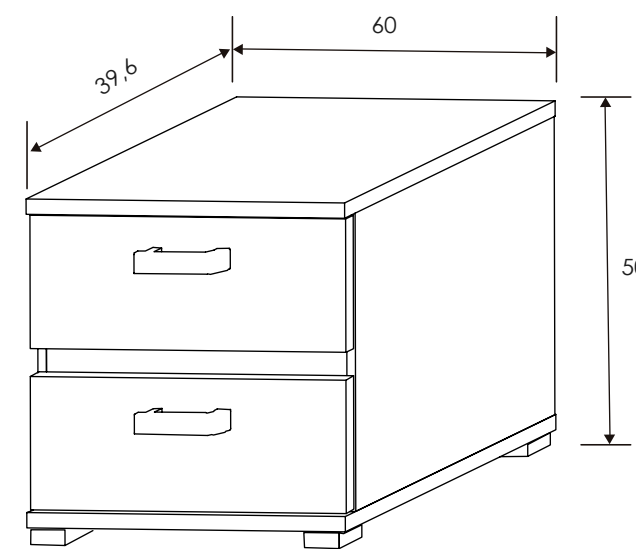

MESITA DE NOCHE 2 CAJONES

CABRA = Blanco-grafito
PRIEGO = Cambria-grafito
RAMBLA = Ceniza-negro
CÓRDOBA = Nelson-blanco brillo