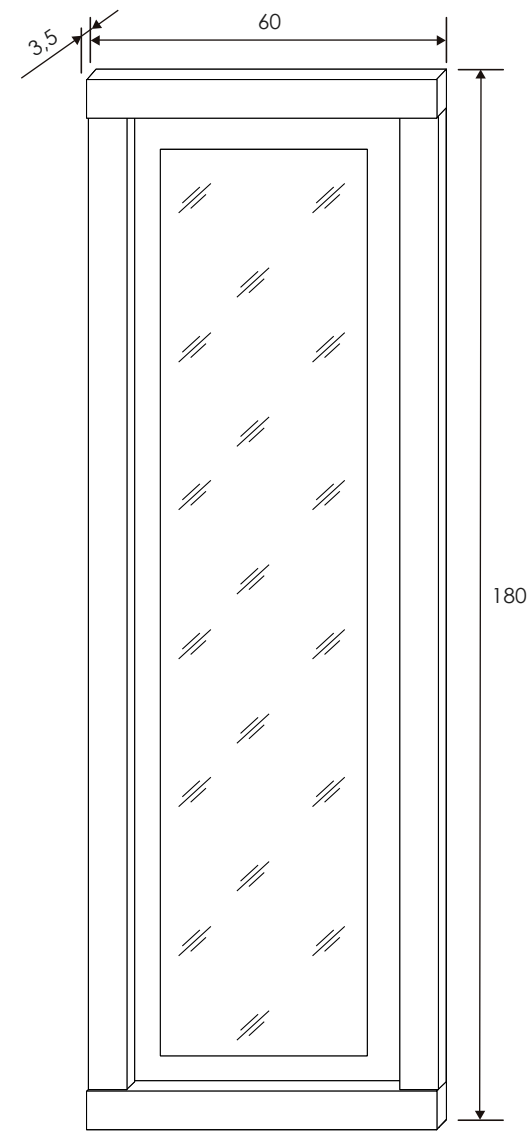

MURAL CON LUNA