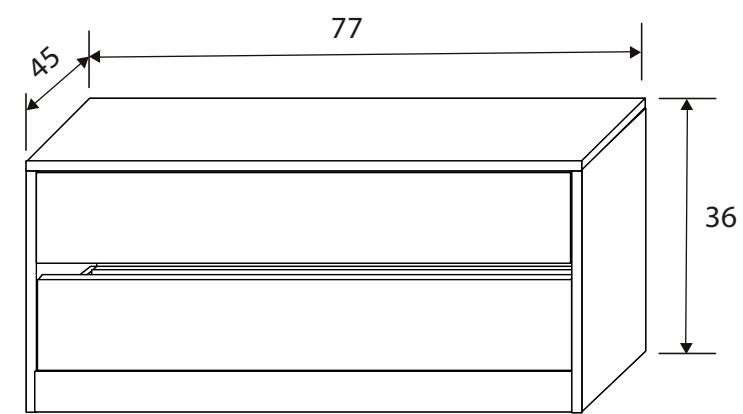

CAJONERA INTERIOR OPCIONAL

Colores: Andersen pino - roble
Roble - grafito
Trufa - cañón blanco