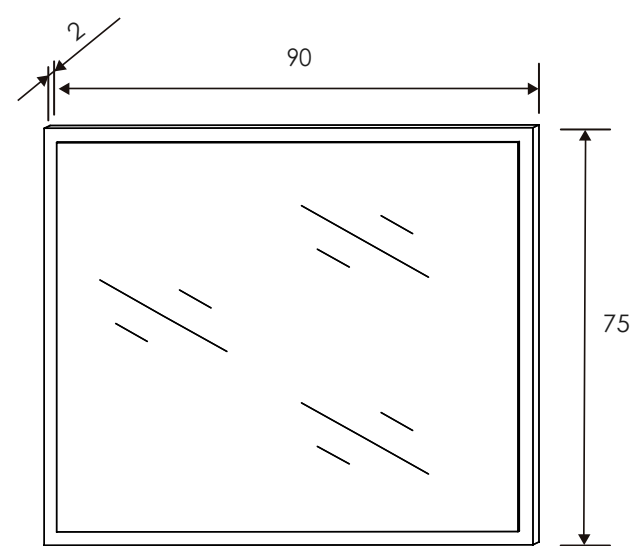

MARCO ESPEJO

Colores: Andersen pino - roble
Roble - grafito
Trufa - cañón blanco