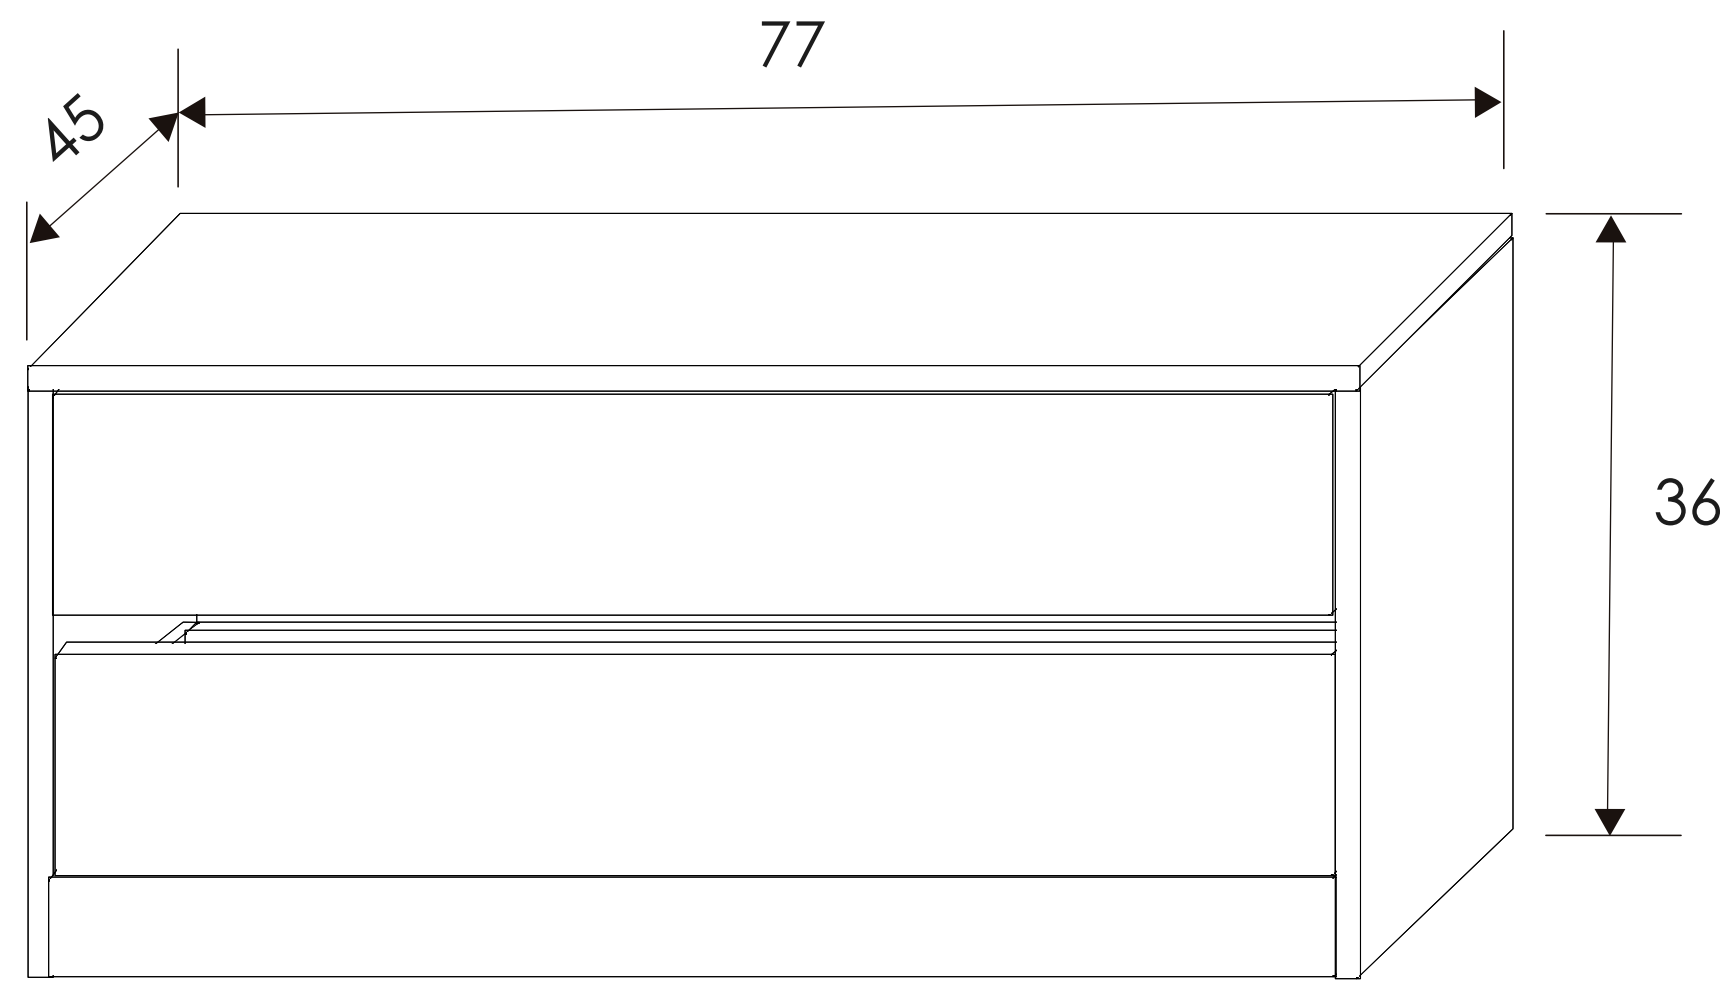

CAJONERA INTERIOR