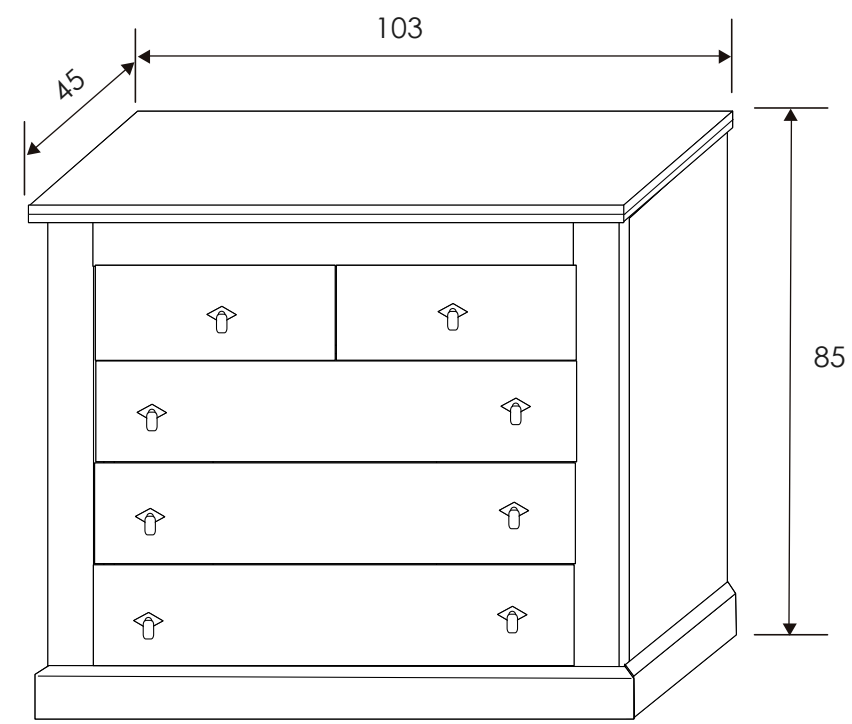

CÓMODA 5 CAJONES

Andersen pino - gris