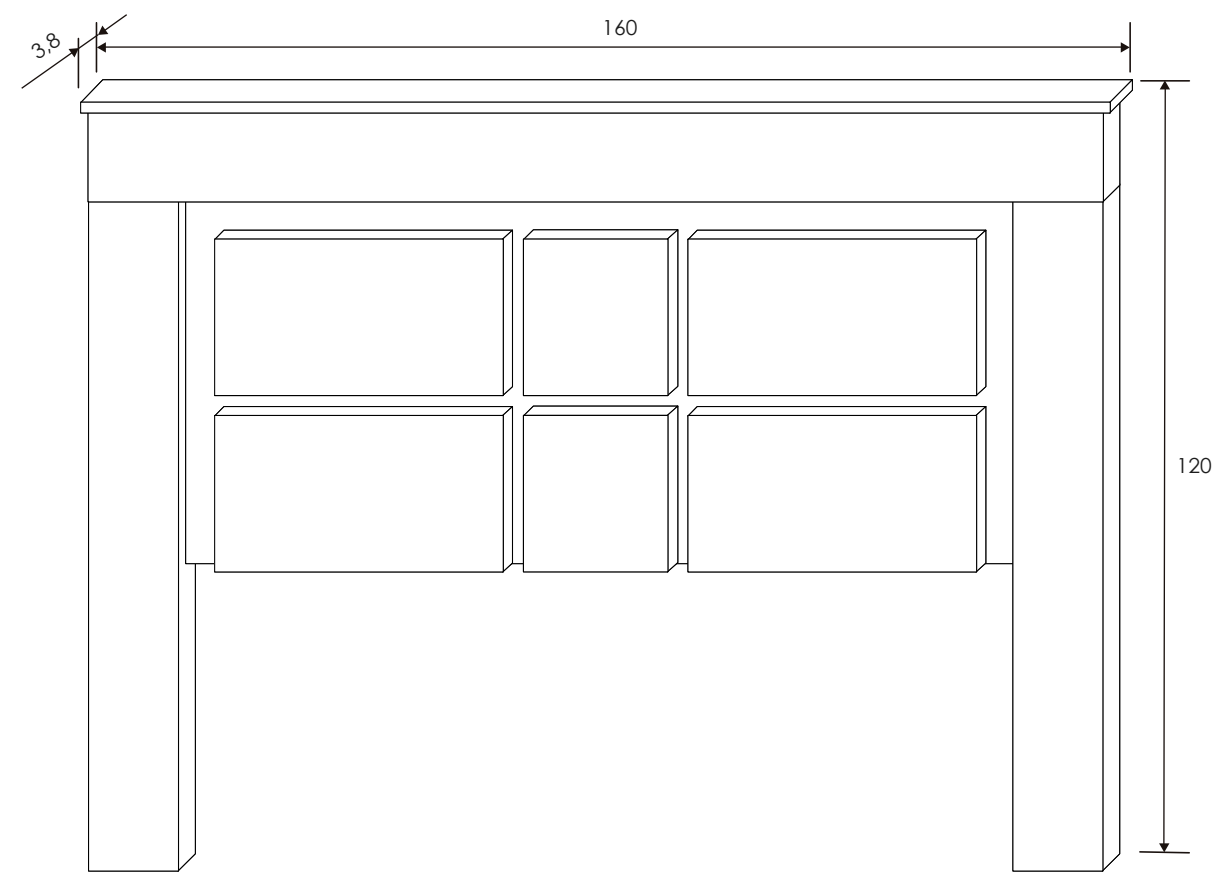

CABECERO CON PATAS