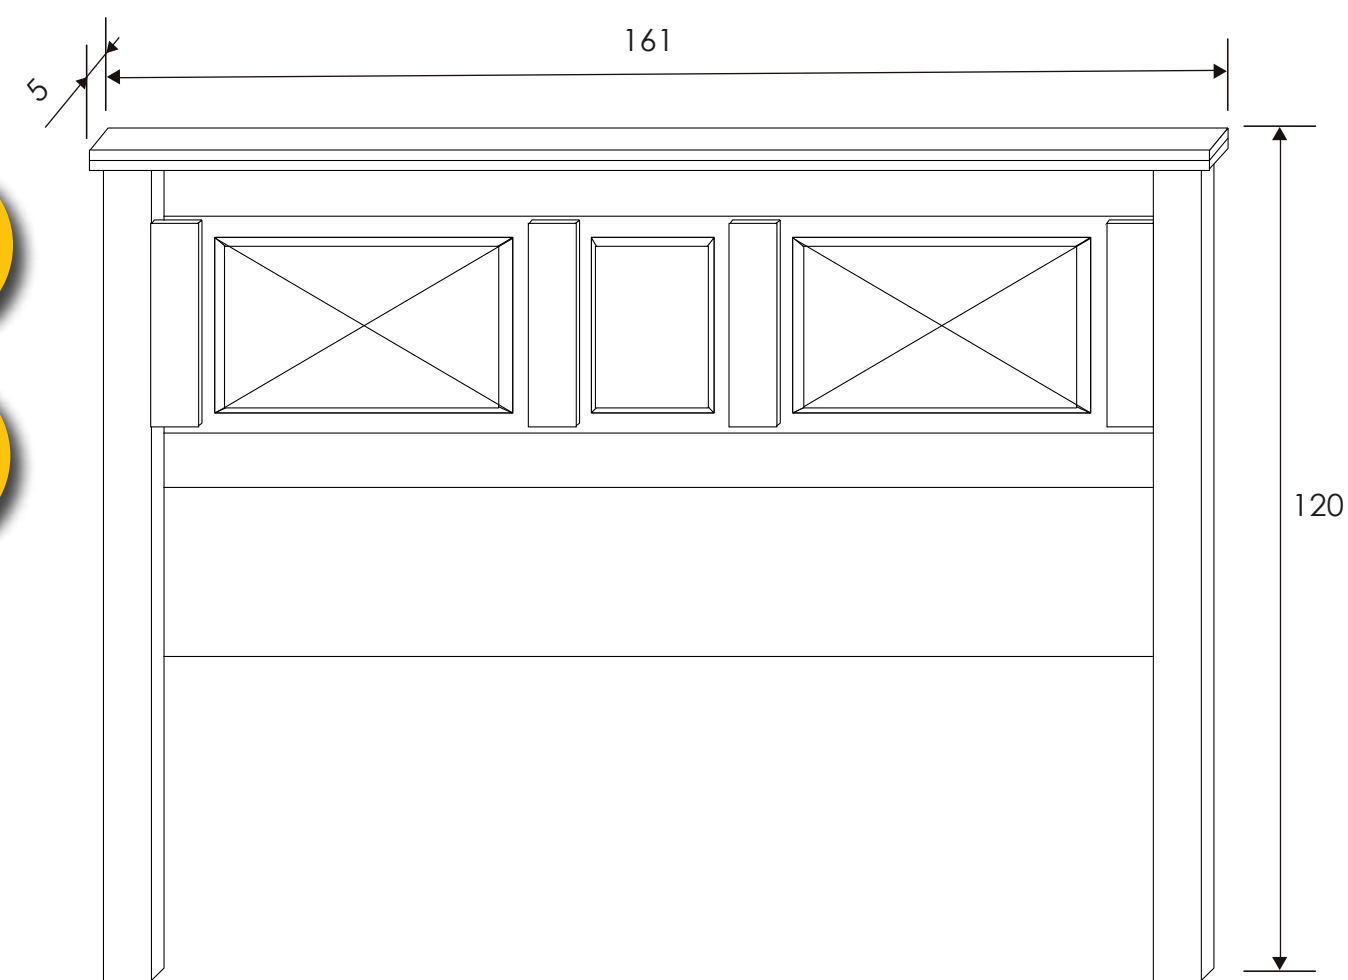

CABECERO MATRIMONIO CON PATAS
Andersen pino - gris