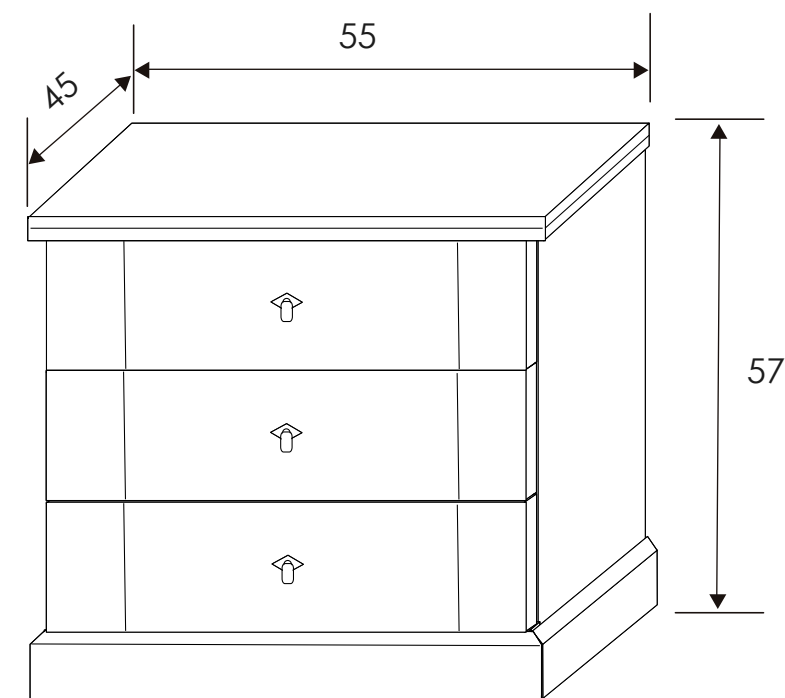

[Volver a dormitorios](#)

[Índice catálogo](#)

[Ver módulos](#)

CÓMODA 5 CAJONES

Andersen pino - gris

CABECERO SOPHIE

MESITA DE NOCHE 3 CAJONES

Andersen pino - gris