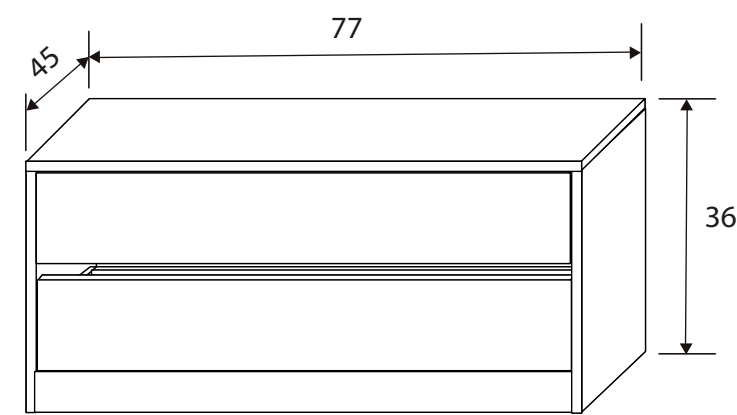

Trufa/Cañón blanco

CAJONERA INTERIOR OPCIONAL

Colores: Andersen pino - roble
Roble - grafito
Trufa - cañón blanco

ARMARIO 4 PUERTAS

Colores: Andersen pino - roble
Roble - grafito
Trufa - cañón blanco