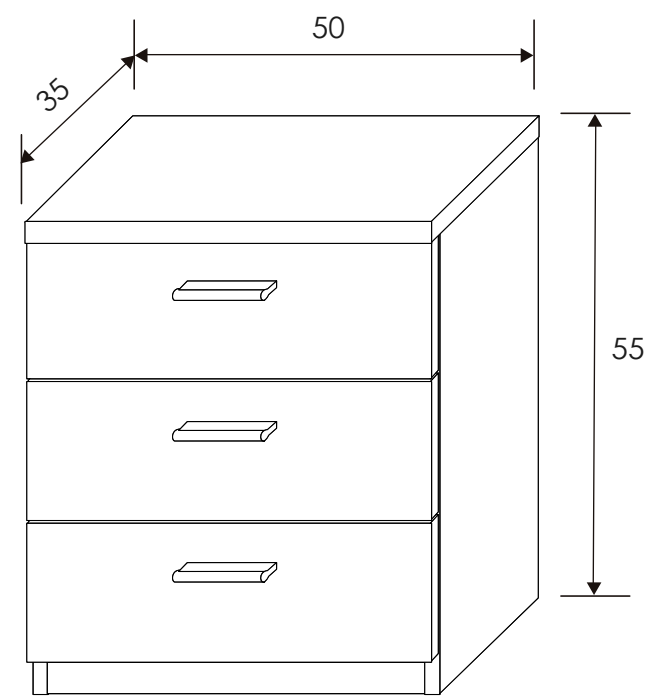

Andersen pino/Gris

[Volver a catálogos](#)

[Volver a dormitorios](#)

[Índice catálogo](#)

[Ver módulos](#)

CABECERO MONIKA CON PATAS

Andersen pino - gris

MESITA DE NOCHE 3 CAJONES