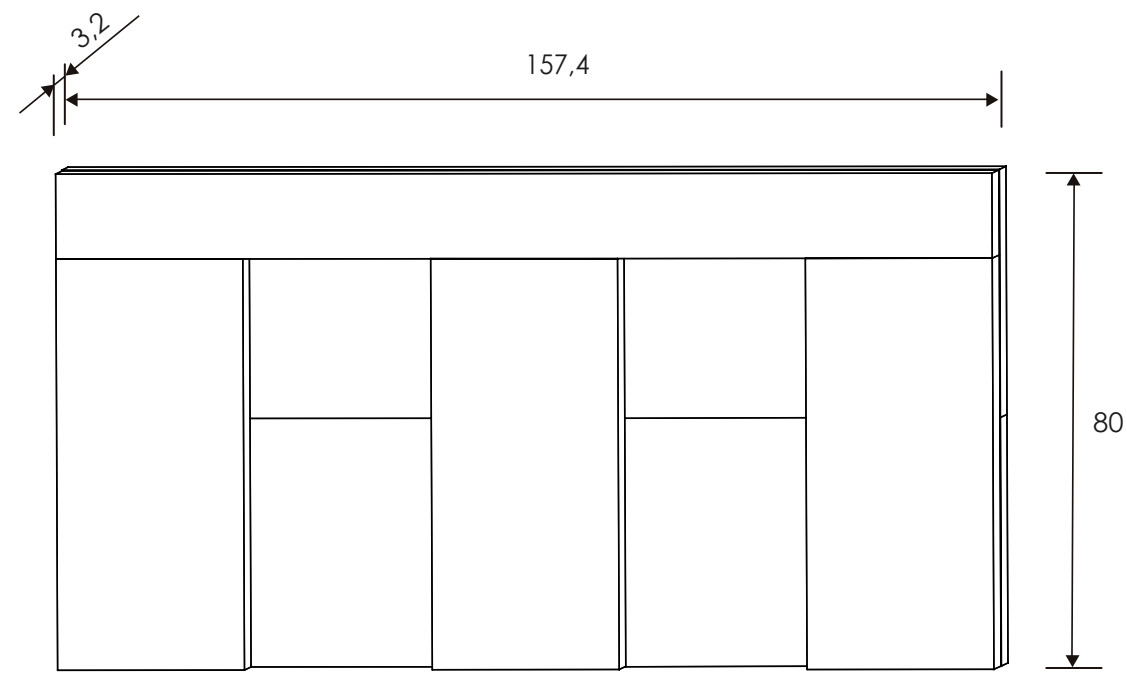

[Ver módulos](#)

Trufa/Cañón blanco

CABECERO 160 CM. ISABA

Colores: Andersen pino - roble
Roble - grafito
Trufa - cañón blanco

MESITA DE NOCHE 3 CAJONES

Colores: Andersen pino - roble
Roble - grafito
Trufa - cañón blanco