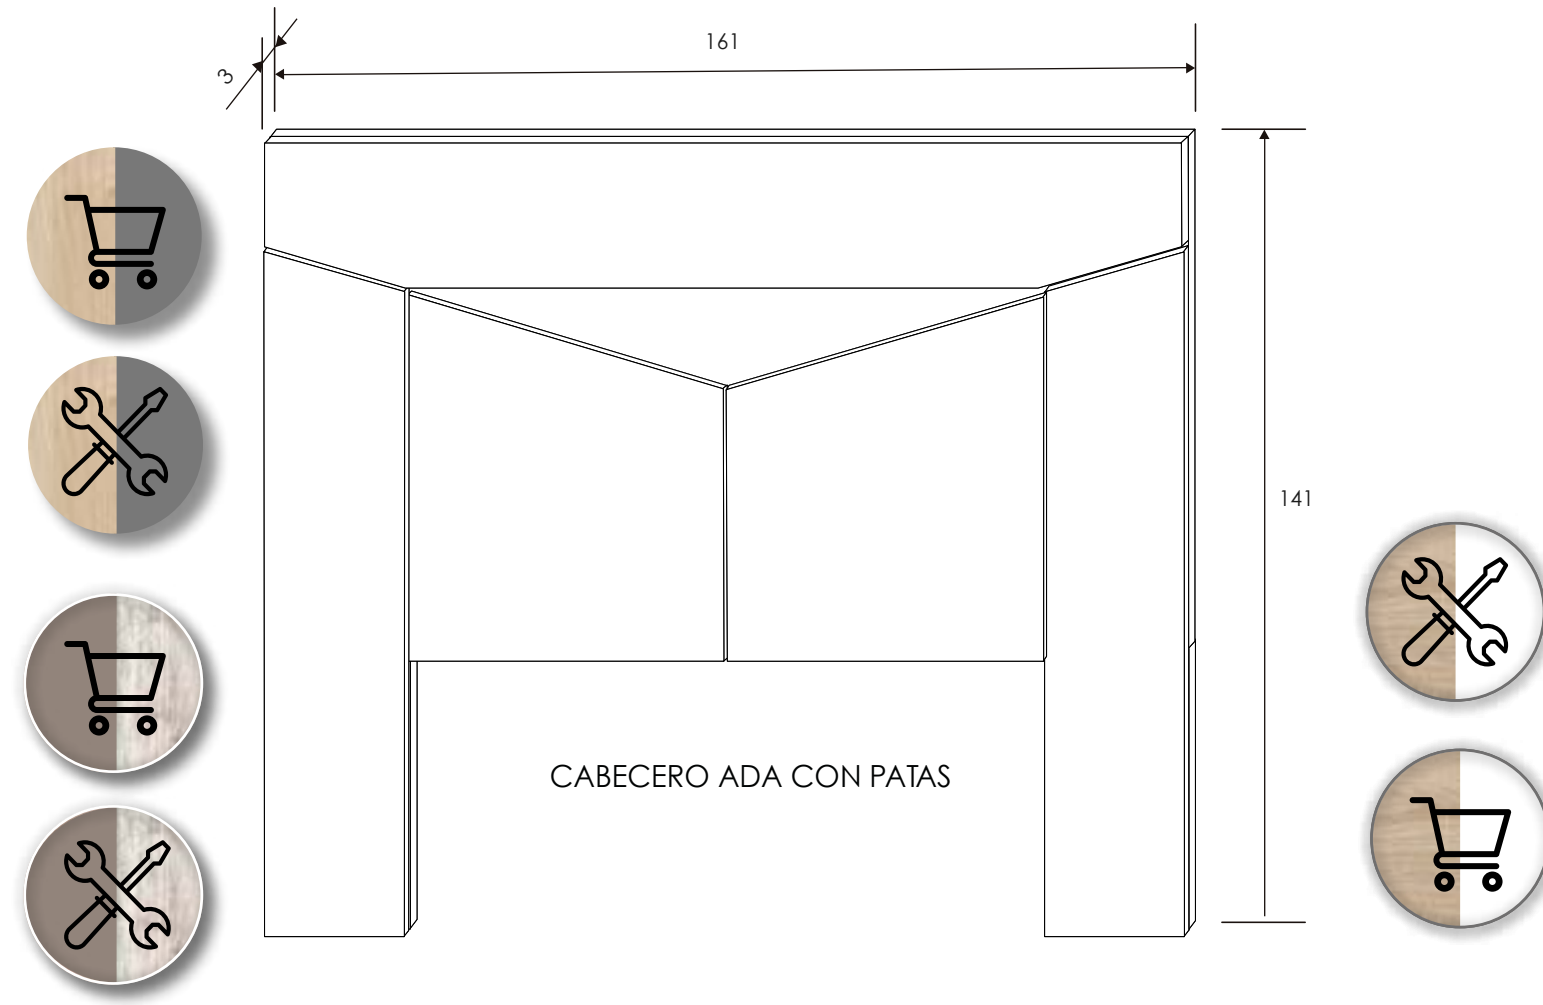

ARMARIO LUCENA PUERTAS CORREDERAS

Armario puertas correderas 62 Lucena

Lucena

[Volver al producto](#)

CABECERO CON PATAS

CABECERO ADA CON PATAS

MESITA DE NOCHE 3 CAJONES

CABECERO PLAFÓN PU CON PATAS