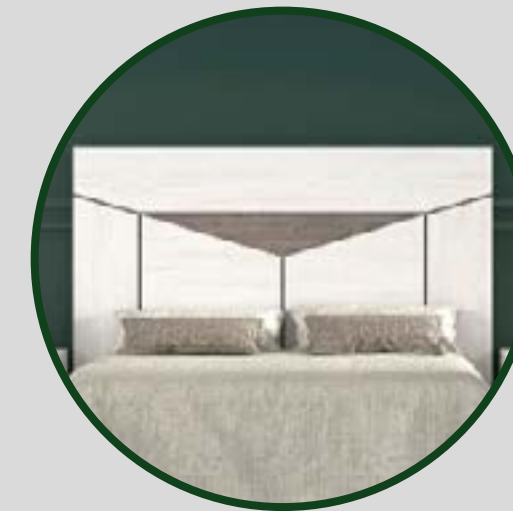

Dormitorio 40 ANDP/GRS Lara

Lara

[Volver al producto](#)