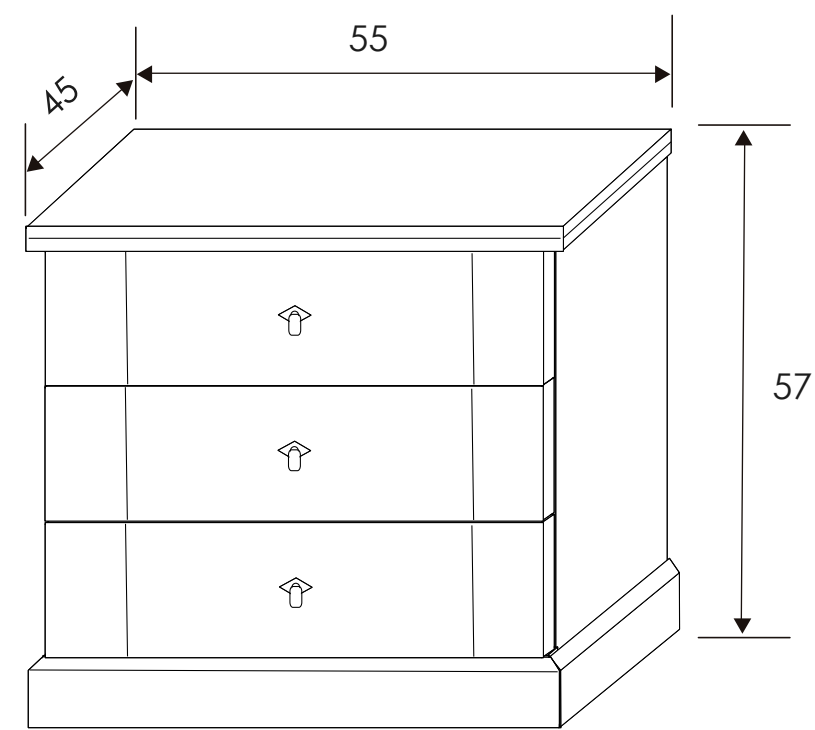

[Volver a dormitorios](#)

[Índice catálogo](#)

[Ver módulos](#)

CÓMODA 5 CAJONES

Andersen pino - gris

CABECERO EMPIRE

MESITA DE NOCHE 3 CAJONES

Andersen pino - gris