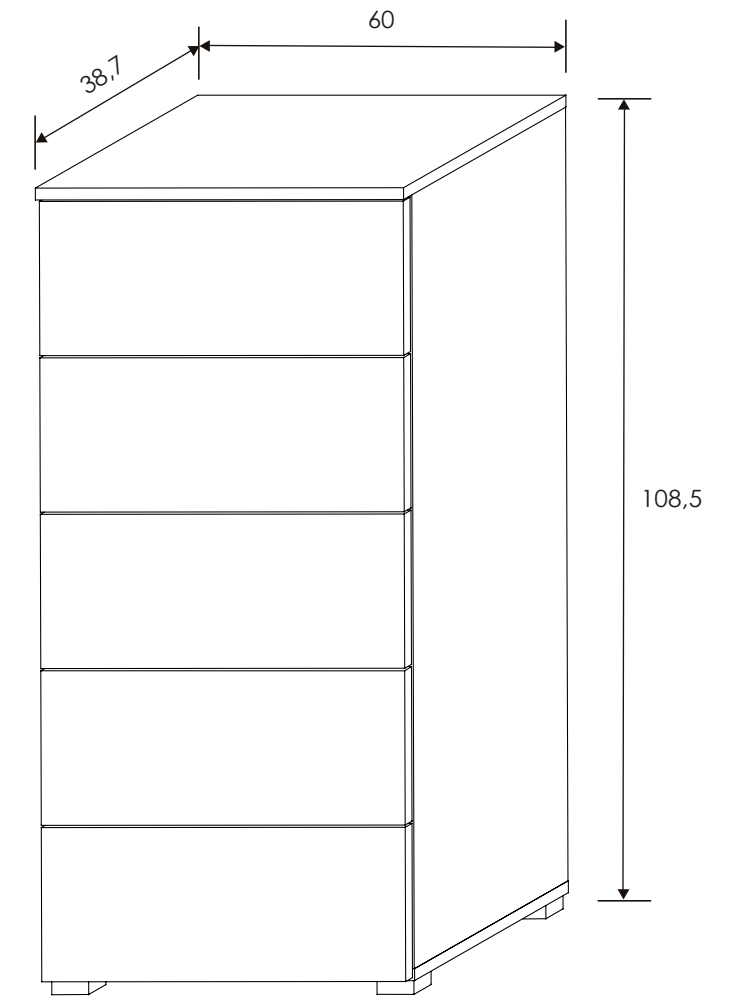

Jackson-Grafito

MURAL CON LUNA

Jackson

[Volver a catálogos](#)

[Volver a dormitorios](#)

[Índice catálogo](#)

CABECERO DEVA

MESITA DE NOCHE 2 CAJONES
Cambria-Blanco