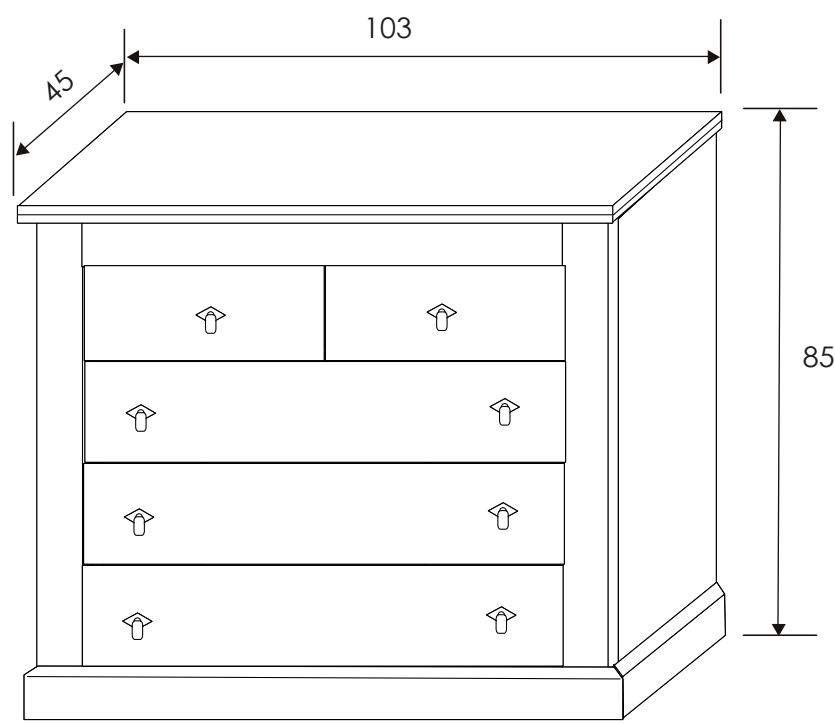

[Volver a dormitorios](#)

[Índice catálogo](#)

[Ver módulos](#)

CÓMODA 5 CAJONES

Andersen pino - gris

CABECERO TOLOSA

MESITA DE NOCHE 3 CAJONES

Andersen pino - gris