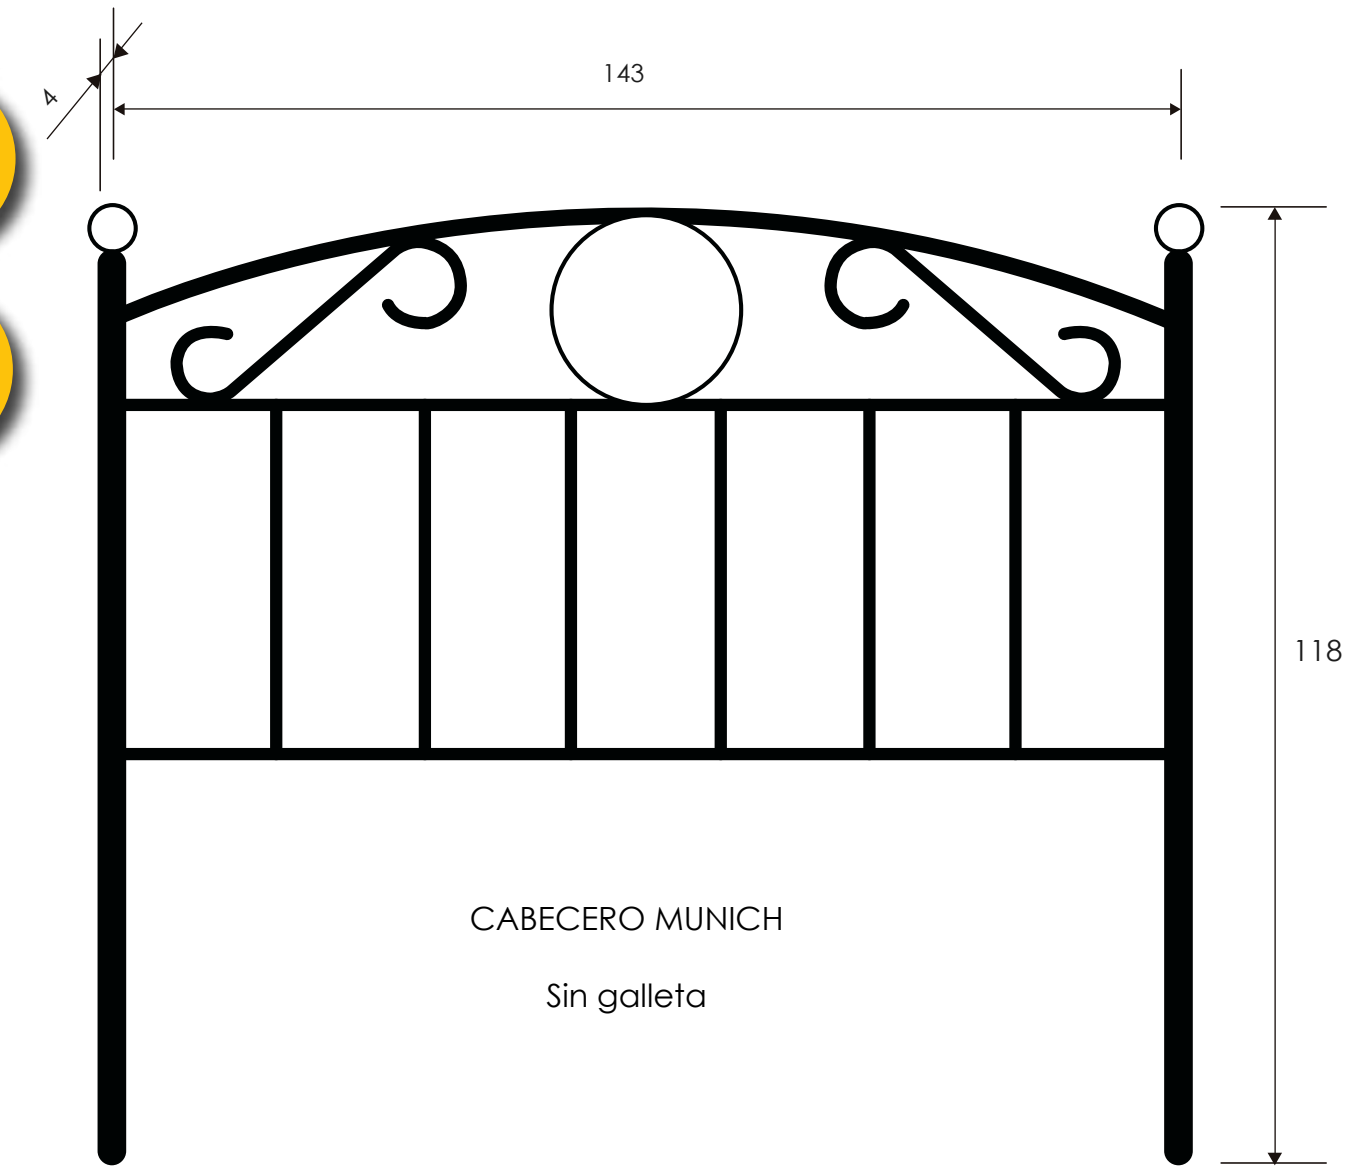

[Volver al producto](#)

Chellén

CABECERO CON PATAS 160 CM
Cañón

CABECERO PLAFÓN PU CON PATAS
Cañón-Blanco

CABECERO MUNICH
Sin galleta

MESITA DE NOCHE 3 CAJONES
Cañón

MARCO ESPEJO
Cañón

CÓMODA 4 CAJONES
Cañón