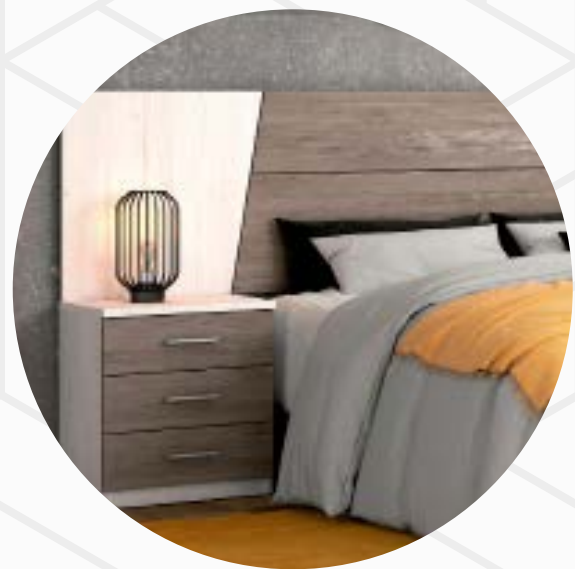

Dormitorio Monika 02

Andersen pino/Gris

[Volver a catálogos](#)

[Volver a dormitorios](#)

[Índice catálogo](#)

[Ver módulos](#)

CABECERO SIMON
Andersen pino - gris

MESITA DE NOCHE 3 CAJONES
Andersen pino - gris