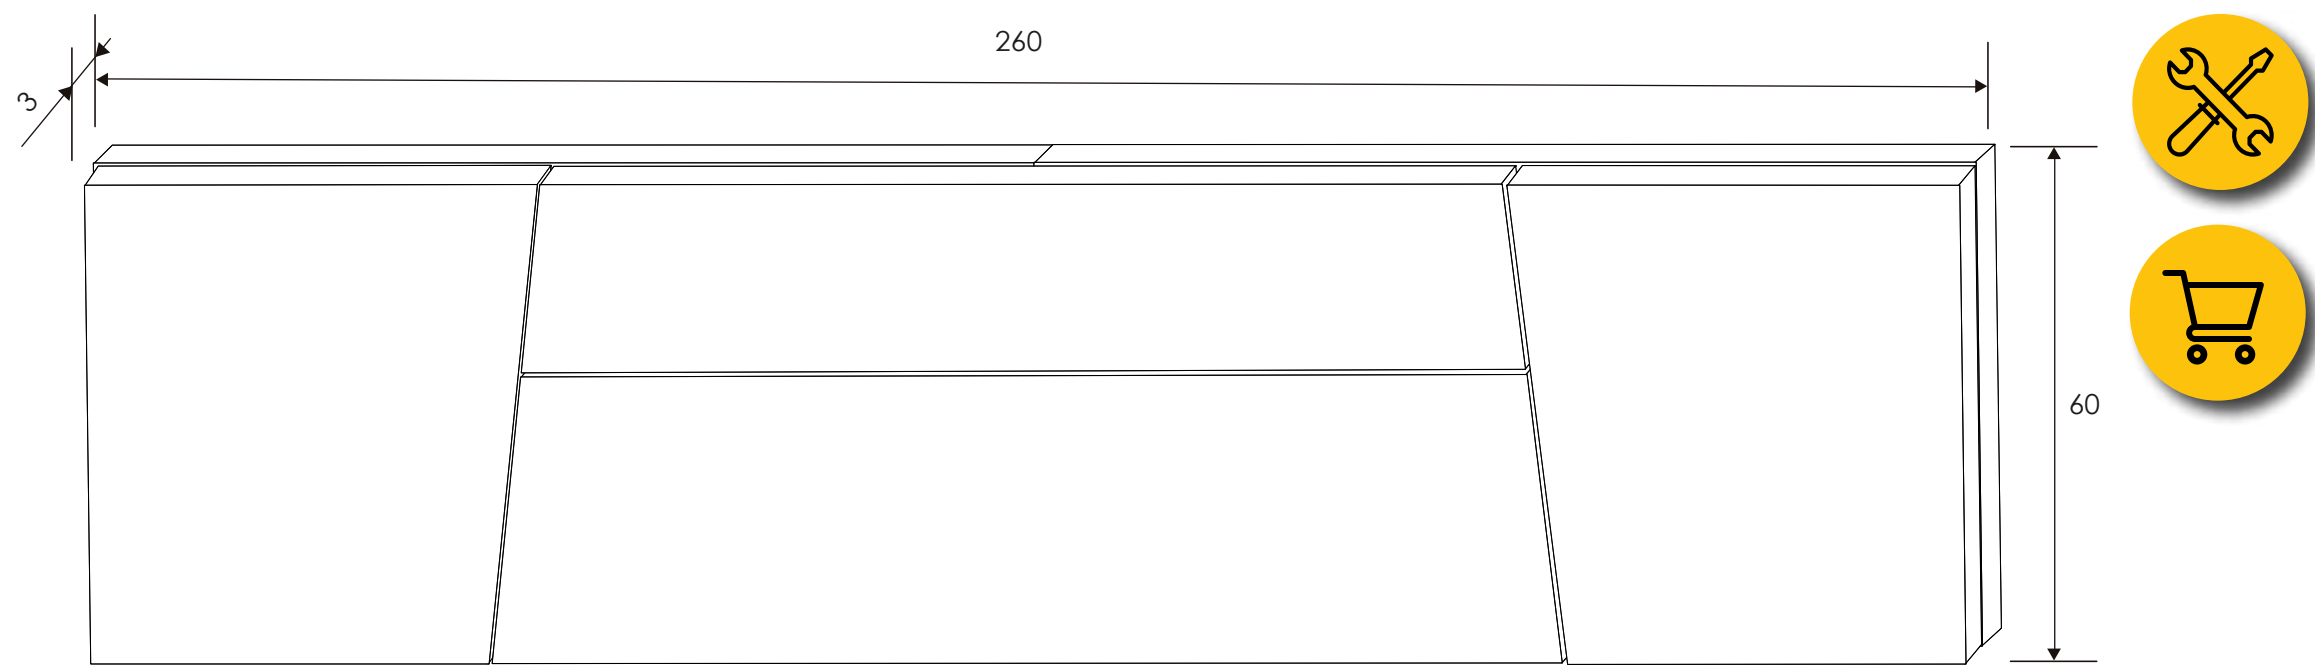

CABECERO SIMON
Andersen pino - gris