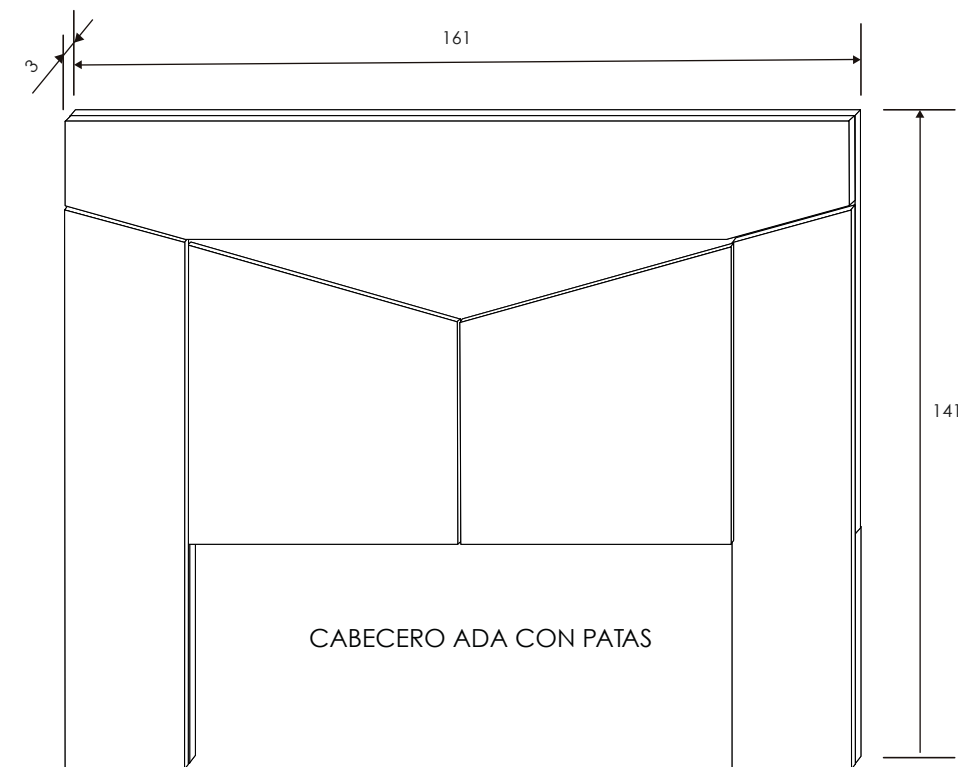

[Índice catálogo](#)

[Ver módulos](#)

Cambria/Blanco

MESITA DE NOCHE 3 CAJONES

SINFONIER 5 CAJONES

MURAL CON LUNA

MESITA DE NOCHE 3 CAJONES

CABECERO ADA CON PATAS