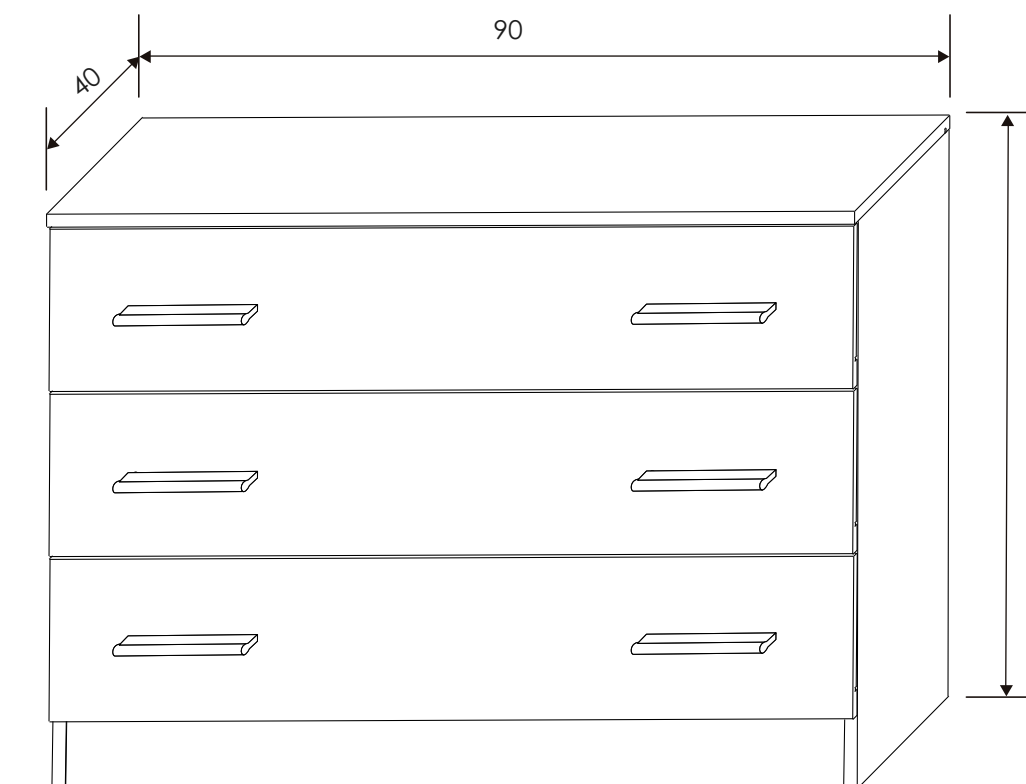

MARCO ESPEJO
Andersen pino

CABECERO 200 CM. 2 PLAFONES
Andersen pino

ALTILLO 3 PUERTAS
Andersen pino

CÓMODA 3 CAJONES
Andersen pino

ALTILLO 4 PUERTAS
Andersen pino

ARMARIO 3 PUERTAS
Andersen pino
Incluye 5 estantes y 1 barra para colgar.