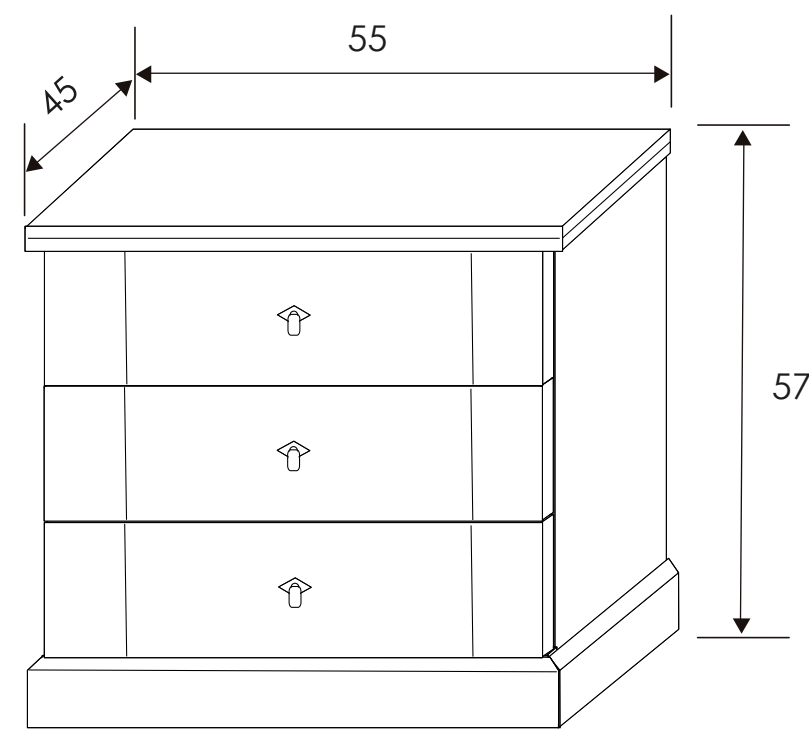

[Volver a dormitorios](#)

[Índice catálogo](#)

[Ver módulos](#)

CÓMODA 5 CAJONES

Andersen pino - gris

CABECERO EMPIRE

MESITA DE NOCHE 3 CAJONES

Andersen pino - gris