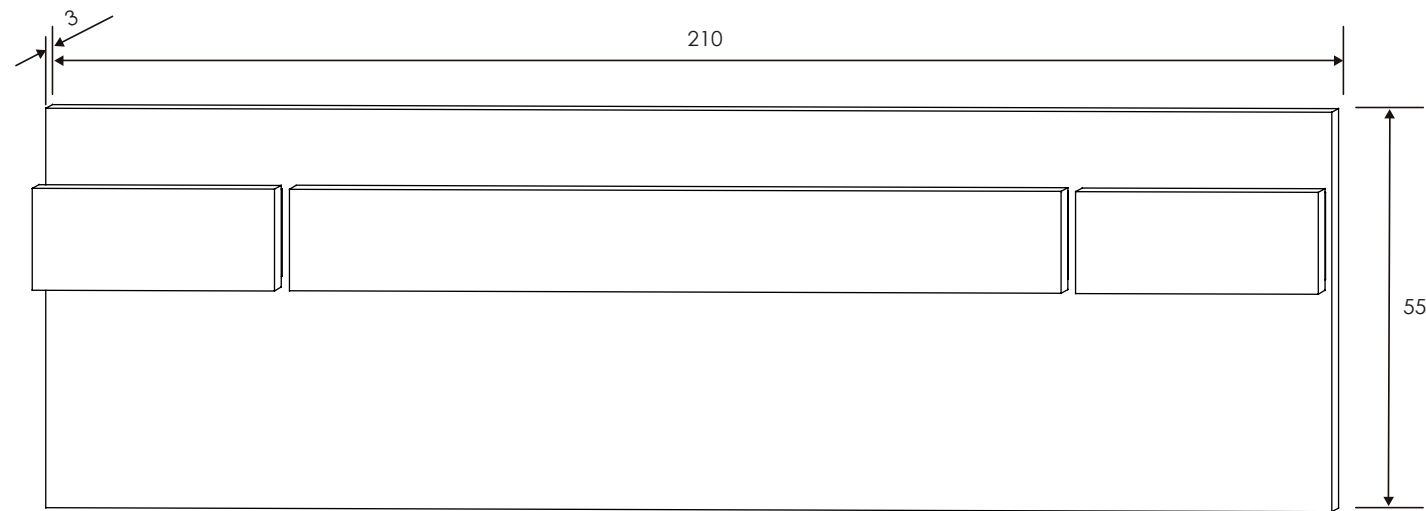

Roble / Grafito

[Volver a catálogos](#)

[Volver a dormitorios](#)

[Índice catálogo](#)

[Ver módulos](#)

Roble/Grafito

Dormitorio 31 RBL/GRF Soto

CABECERO CON LUCES LED SOTO