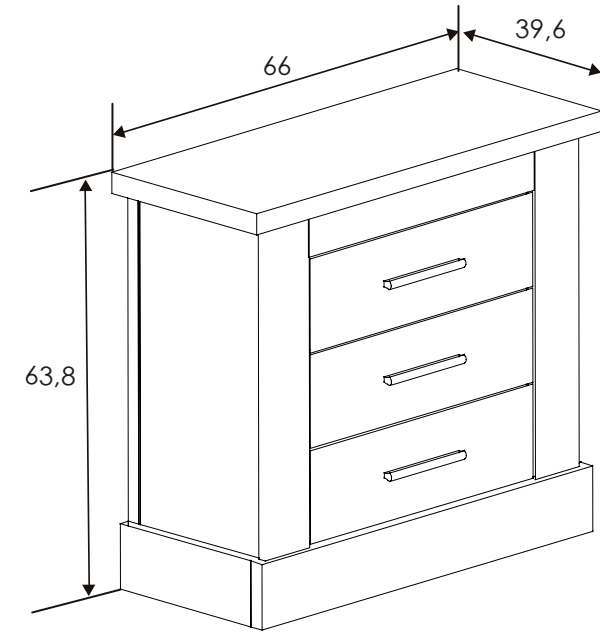

MESITA DE NOCHE 3 CAJONES
Cañón