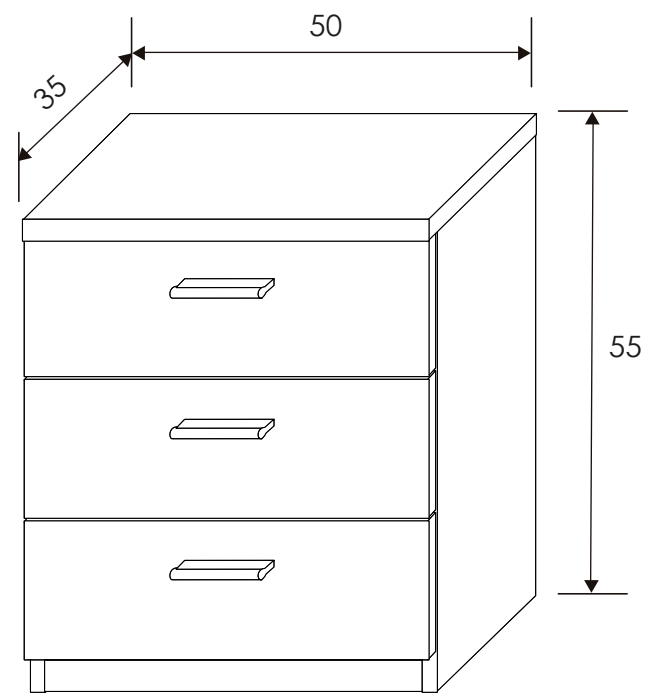

[Volver a dormitorios](#)

[Índice catálogo](#)

[Ver módulos](#)

CABECERO MULANO

CÓMODA 4 CAJONES

Andersen pino - gris

MESITA DE NOCHE 3 CAJONES

Andersen pino - gris