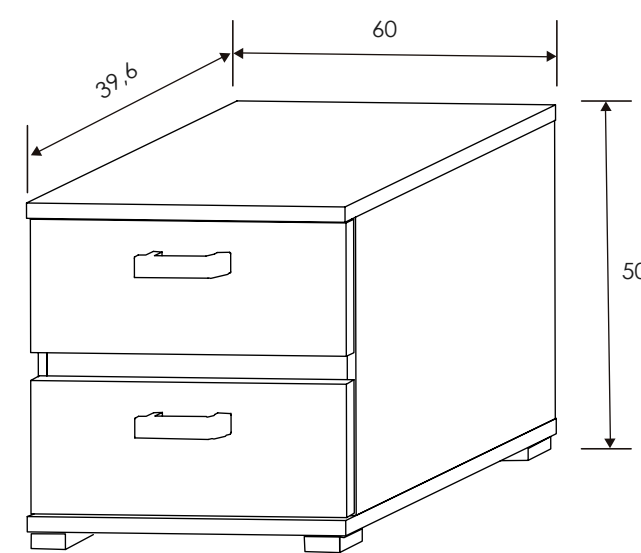

MESITA DE NOCHE 2 CAJONES

CABRA = Blanco-grafito
PRIEGO = Cambria-grafito
RAMBLA = Ceniza-negro
CÓRDOBA = Nelson-blanco brillo