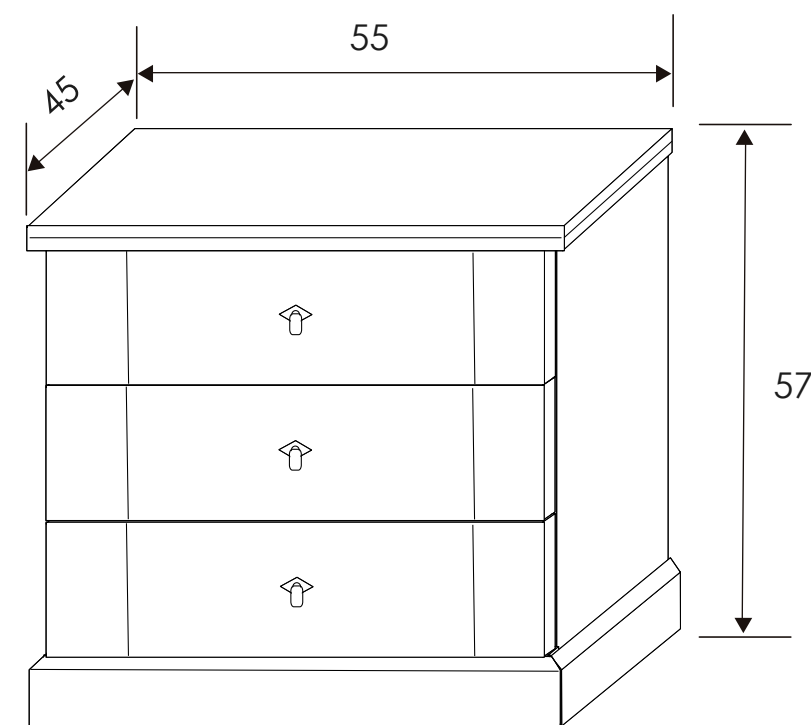

[Índice catálogo](#)

[Ver módulos](#)

CÓMODA 5 CAJONES
Andersen pino - gris

CABECERO LARA PLAFÓN PU CON PATAS
Andersen pino - grafito

MESITA DE NOCHE 3 CAJONES
Andersen pino - gris

MESITA DE NOCHE 3 CAJONES
Andersen pino - gris