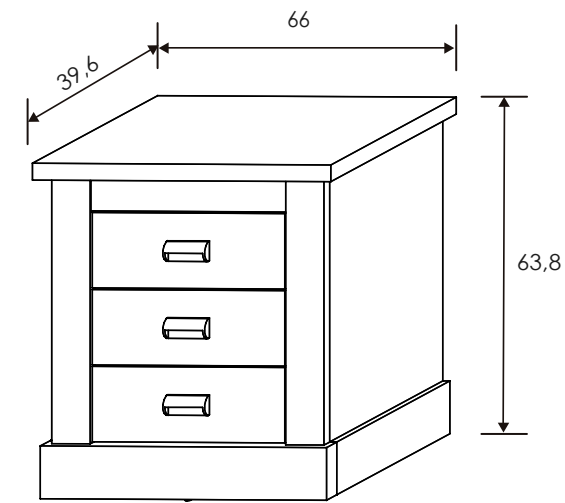

MESITA DE NOCHE 3 CAJONES

Colores: Andersen pino - roble
Roble - grafito
Trufa - cañón blanco