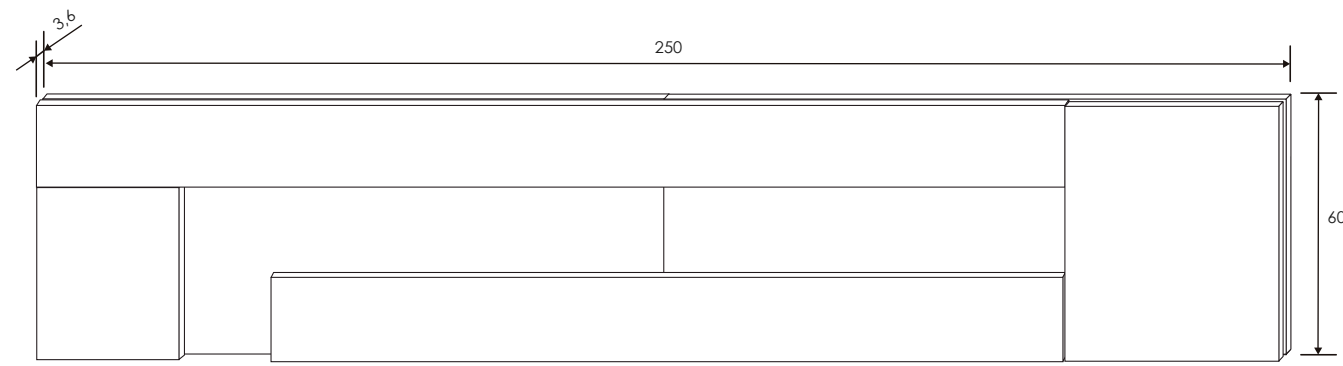

Jackson/Grafito

CABECERO 250 CM.
Jackson-Grafito