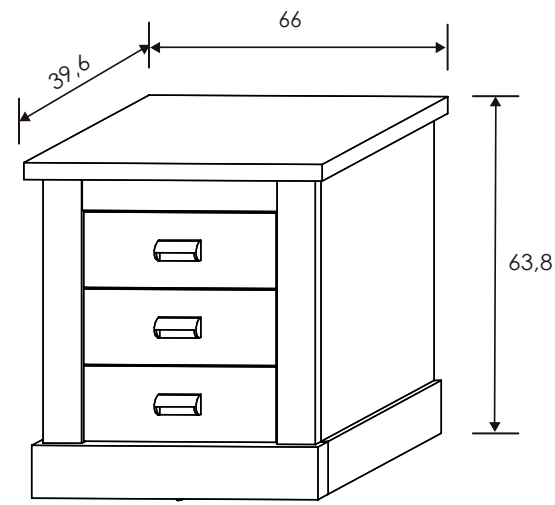

[Ver módulos](#)

Andersen pino/Roble

CABECERO 160 CM. IZAL

Colores: Andersen pino - roble
Roble - grafito
Trufa - cañón blanco

MESITA DE NOCHE 3 CAJONES

Colores: Andersen pino - roble
Roble - grafito
Trufa - cañón blanco