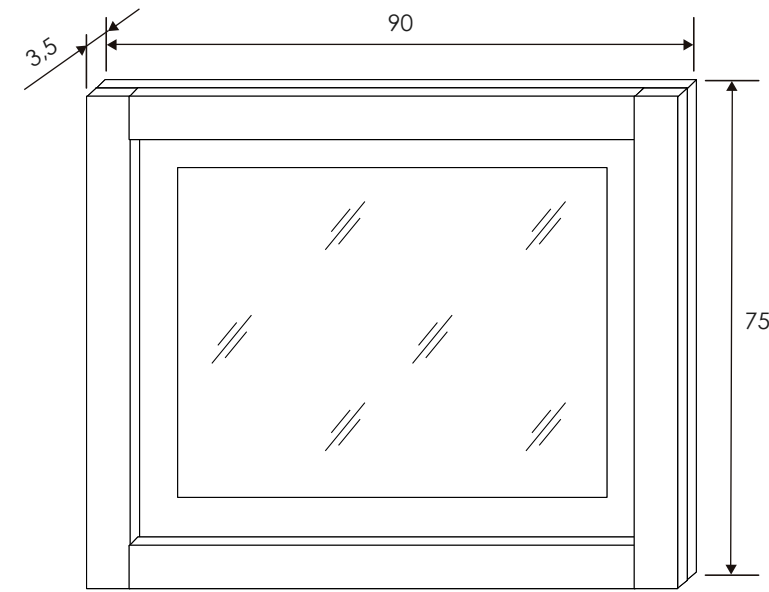

[Volver a catálogos](#)

[Volver a dormitorios](#)

[Índice catálogo](#)

[Ver módulos](#)

Andersen pino/Gris

MESITA DE NOCHE 3 CAJONES

CÓMODA 4 CAJONES

MARCO ESPEJO