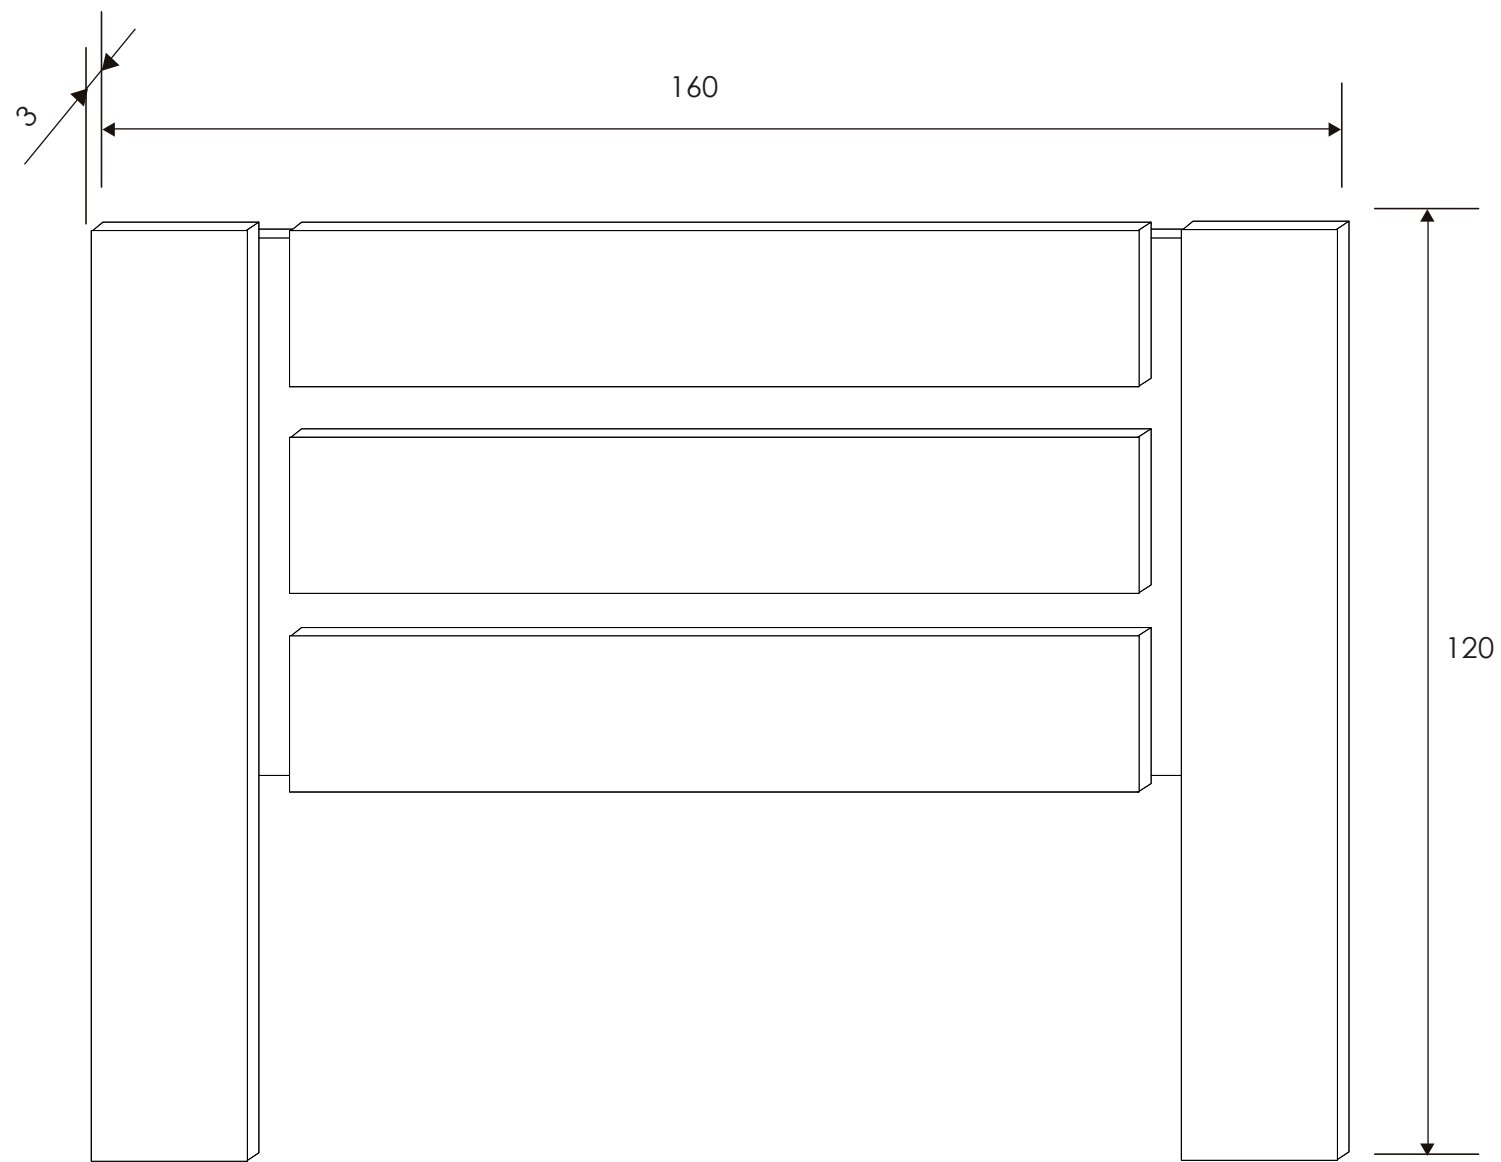

Andersen pino/Gris

[Volver a catálogos](#)

[Volver a dormitorios](#)

[Índice catálogo](#)

[Ver módulos](#)

CABECERO MONIKA CON PATAS

Andersen pino - gris

MESITA DE NOCHE 3 CAJONES