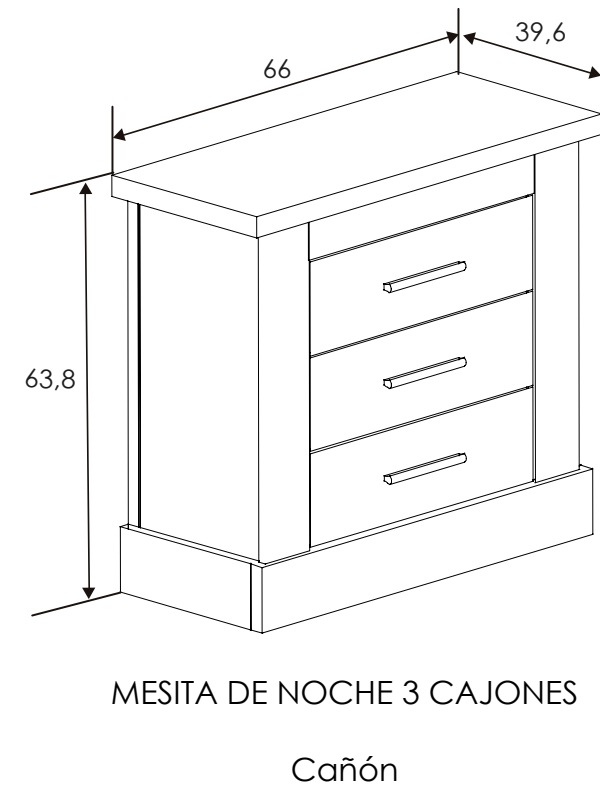

Dormitorio Chellén 11

[Volver al producto](#)

Chellén