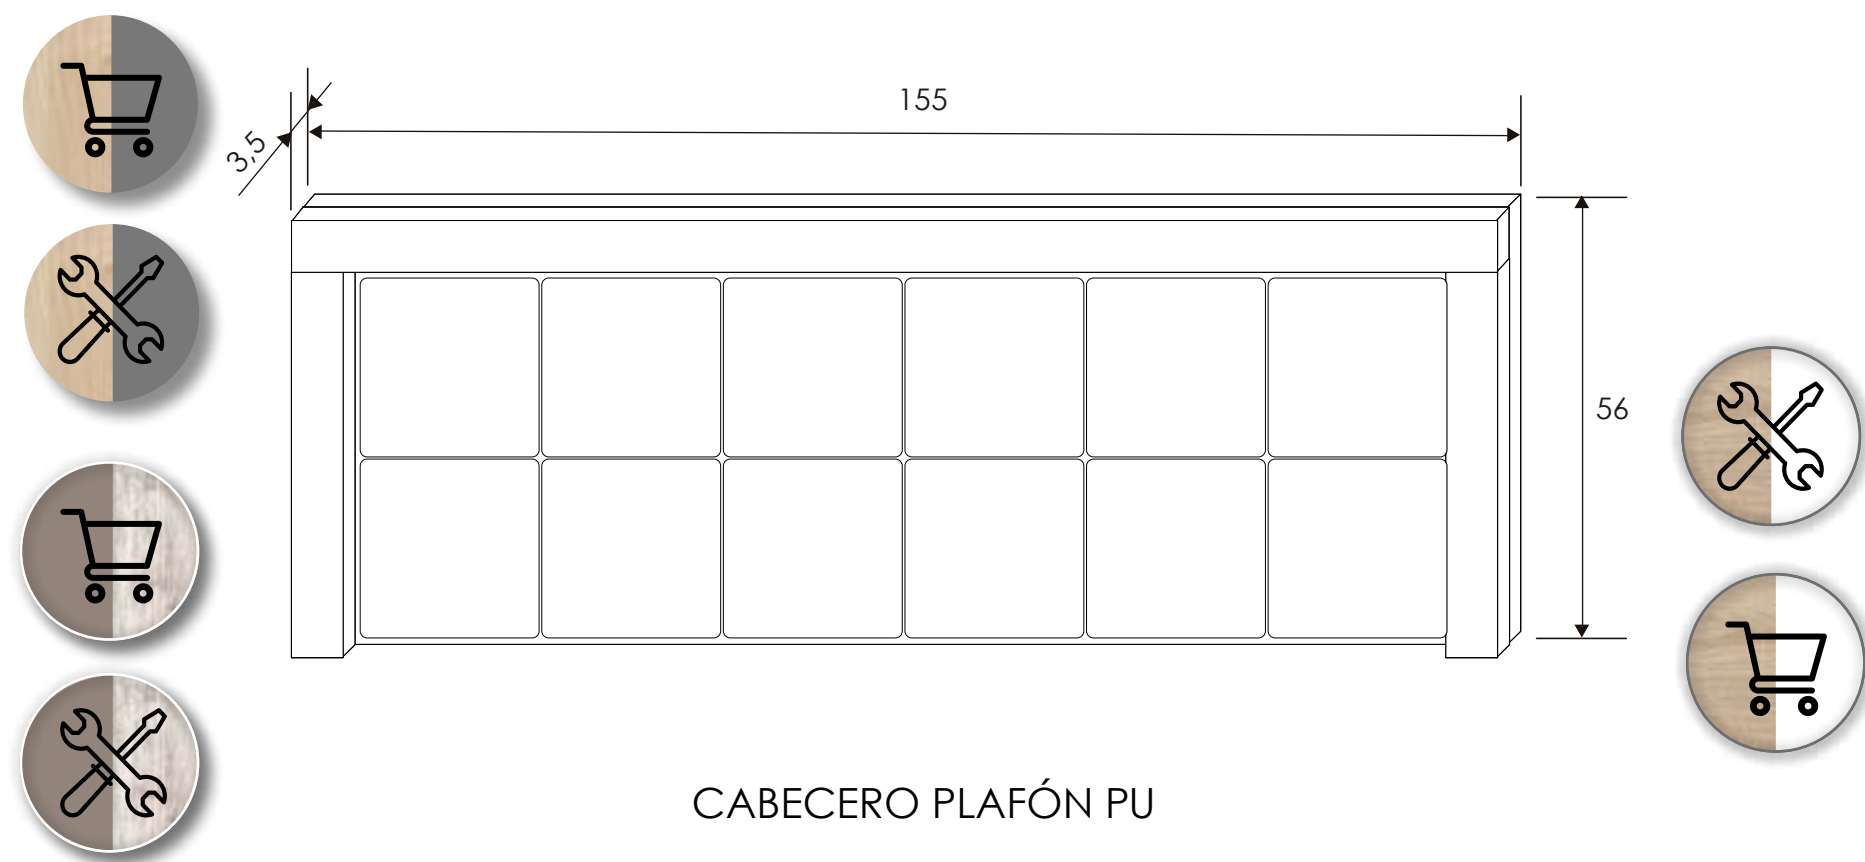

CABECERO PLAFÓN PU