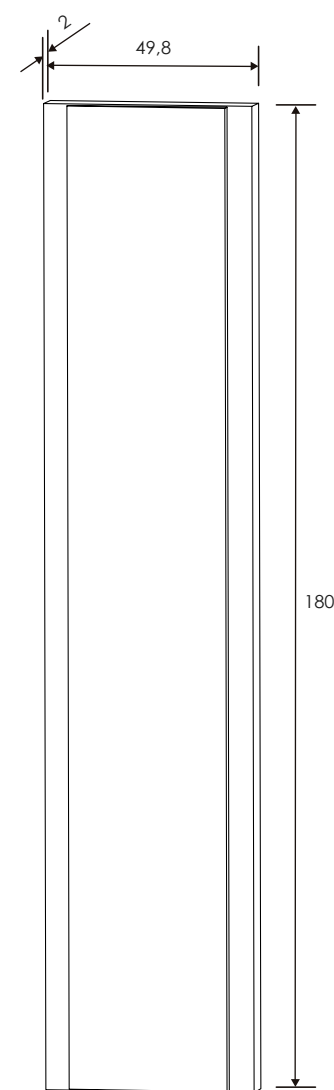

Nelson/Blanco brillo

CABECERO CON LUCES DE LED 260 CM. RAMBLA
Nelson-Blanco brillo

SINFONIER 5 CAJONES

CABRA = Blanco-grafito
PRIEGO = Cambria-grafito
RAMBLA = Ceniza-negro
CÓRDOBA = Nelson-blanco brillo