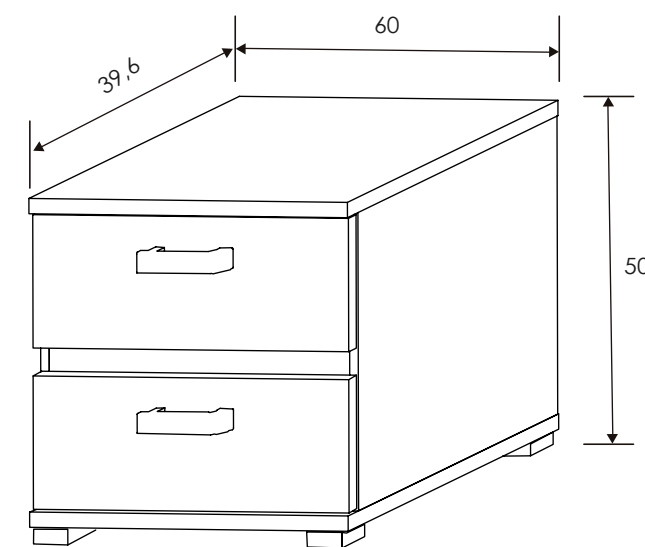

MESITA DE NOCHE 2 CAJONES

CABRA = Blanco-grafito
PRIEGO = Cambria-grafito
RAMBLA = Ceniza-negro
CÓRDOBA = Nelson-blanco brillo