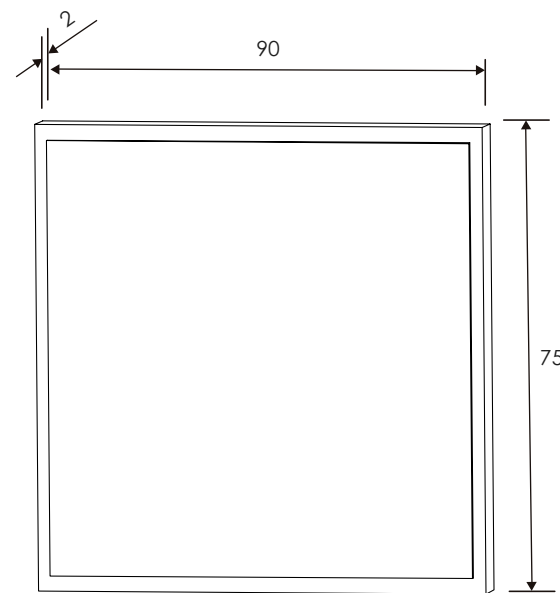

MARCO ESPEJO

CABRA = Blanco-grafito
PRIEGO = Cambria-grafito
RAMBLA = Ceniza-negro
CÓRDOBA = Nelson-blanco brillo