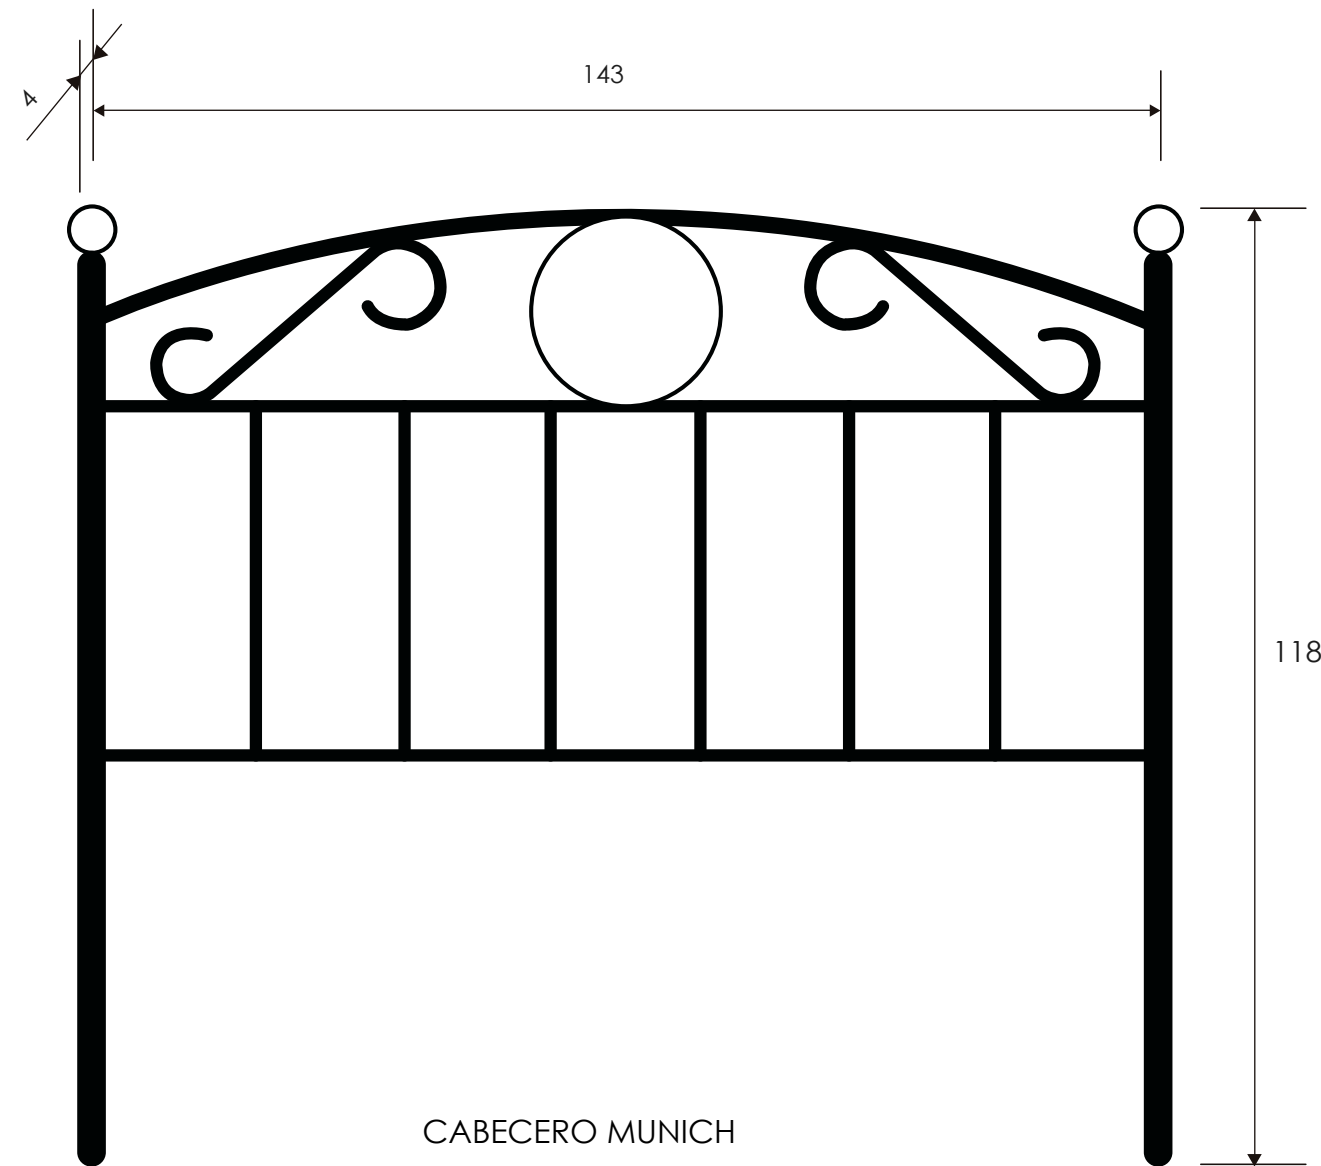

CABECERO MUNICH