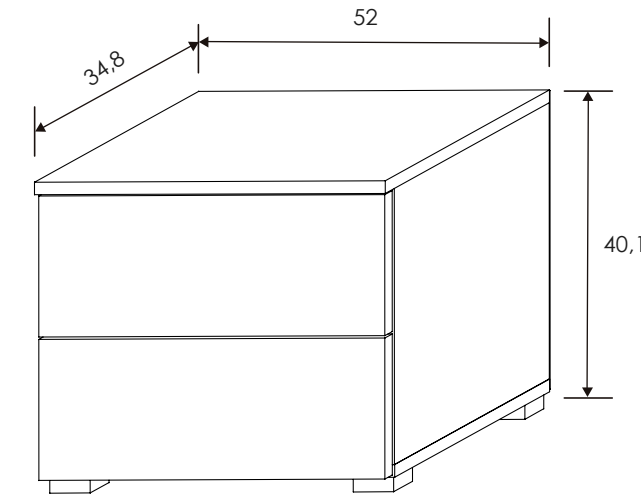

Jackson-Grafito

MURAL CON LUNA

Jackson

[Volver a catálogos](#)

[Volver a dormitorios](#)

[Índice catálogo](#)

CABECERO DEVA

MESITA DE NOCHE 2 CAJONES
Cambria-Blanco