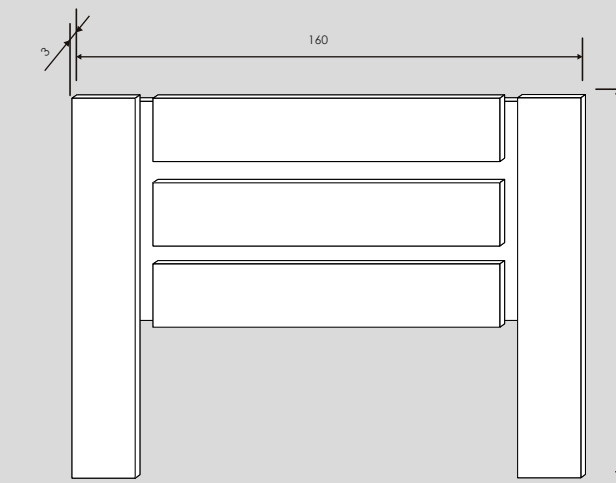

Módulos

[Volver a menú de catálogos](#)

[Volver a dormitorios](#)