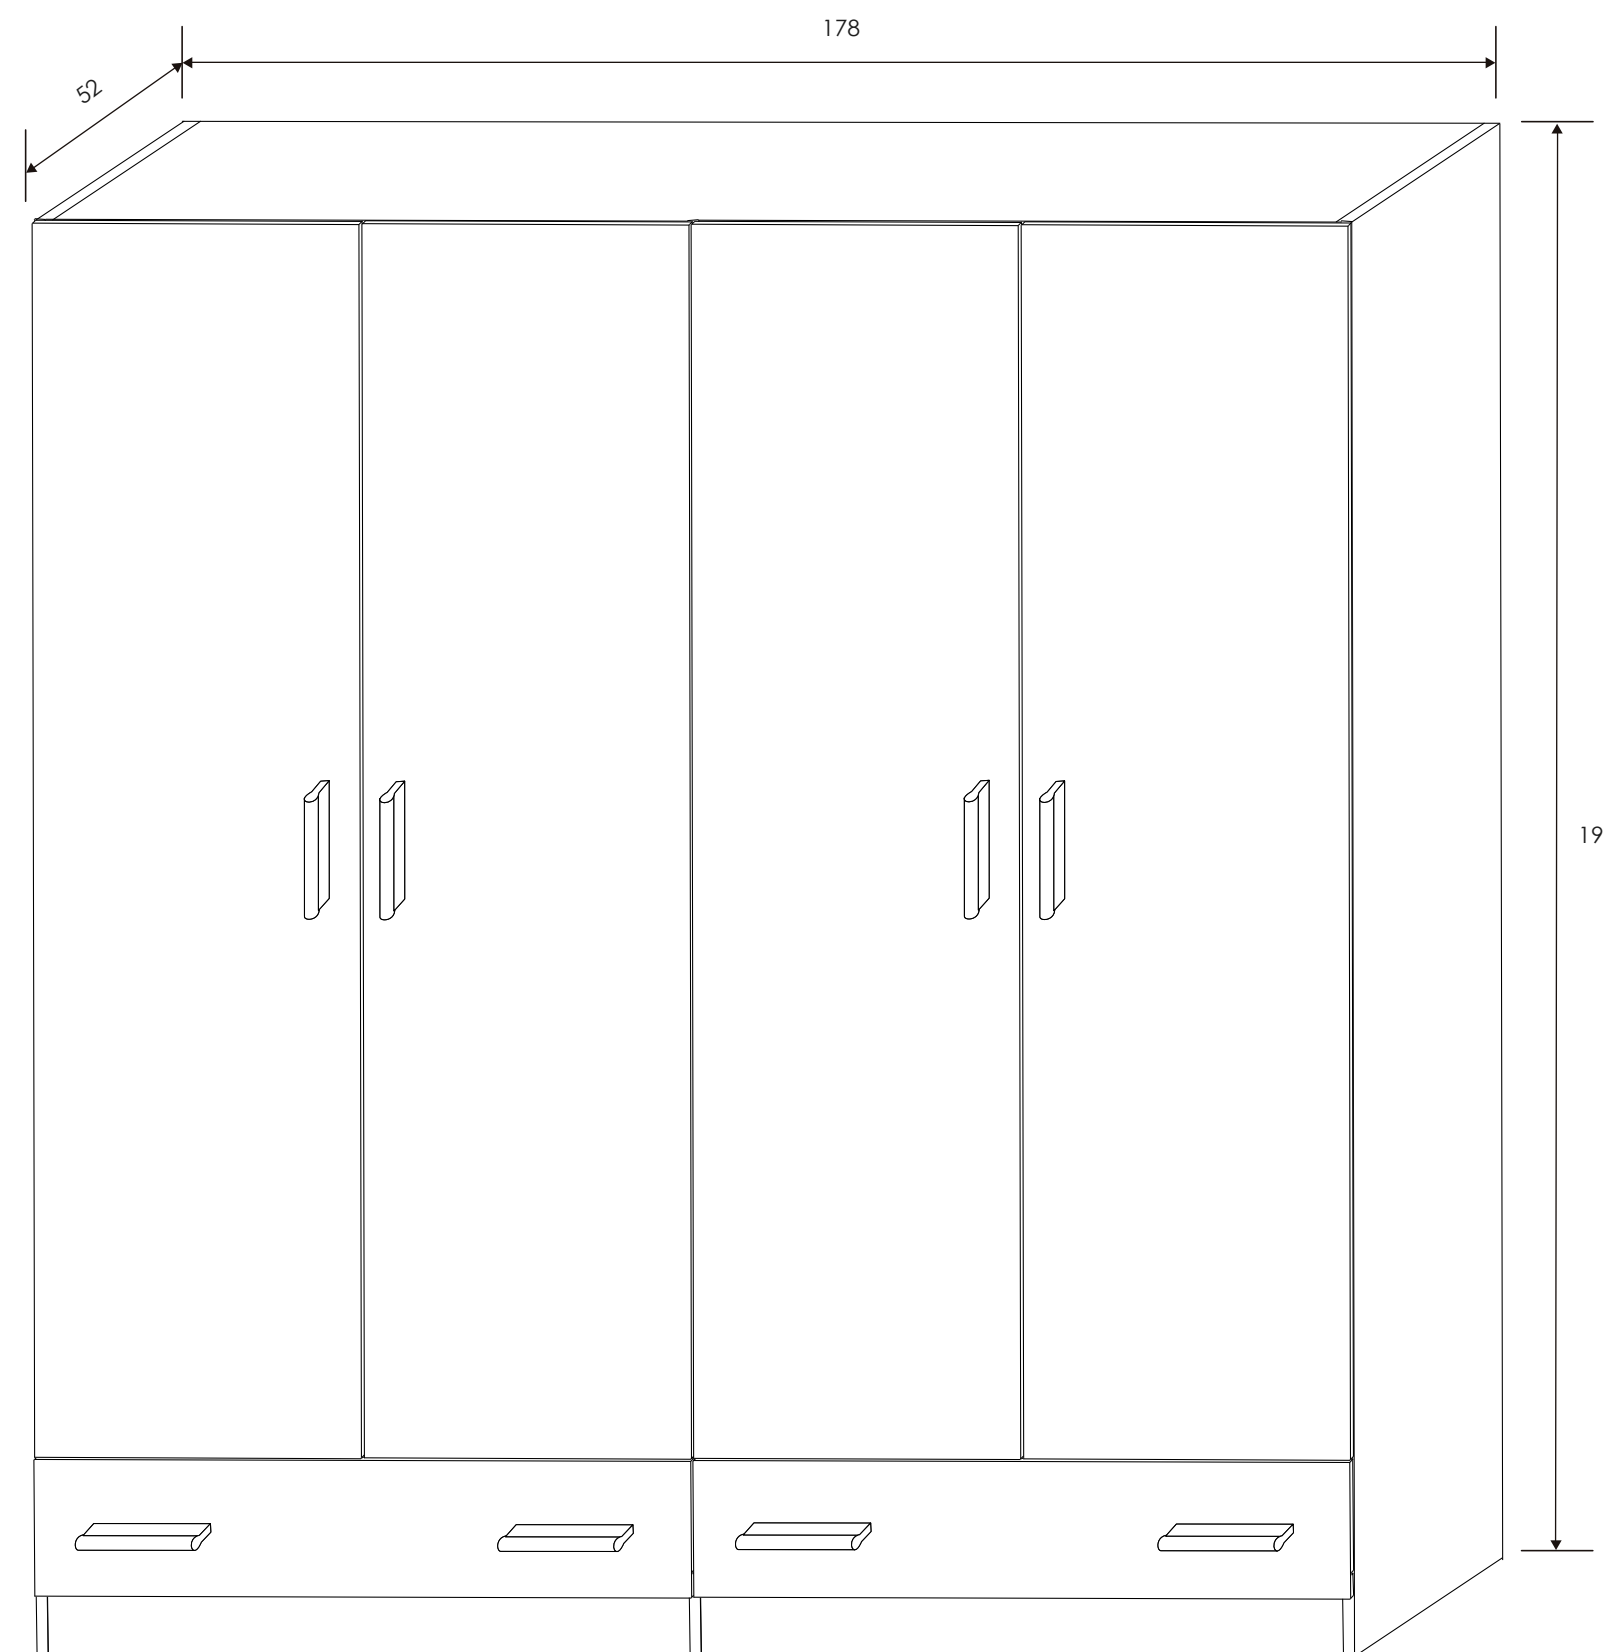

[Volver al producto](#)

Disney

Armario 05 Disney

Andersen Pino

[Volver a catálogos](#)

[Volver a dormitorios](#)

[Índice catálogo](#)

[Ver módulos](#)

ALTILLO 4 PUERTAS
Andersen pino

ARMARIO 4 PUERTAS
Andersen pino
Incluye 2 estantes y 2 barras para colgar.

Armario 05 Disney

Disney

[Volver al producto](#)

Dormitorio 06 Disney

Andersen Pino

[Volver a catálogos](#)