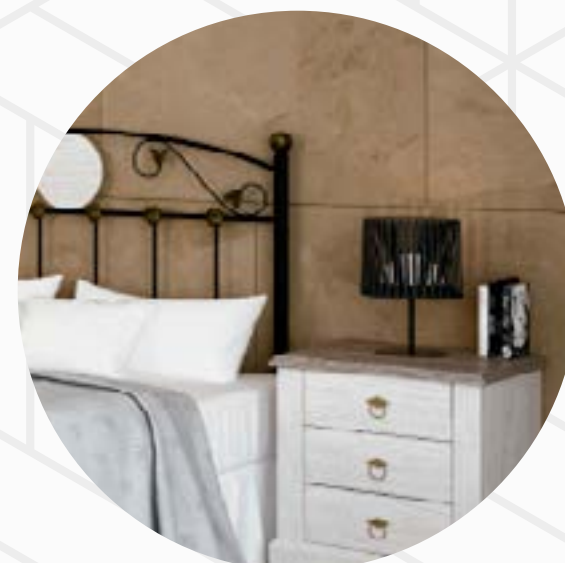

Dormitorio Irma 14

Andersen pino/Gris

[Volver a catálogos](#)

[Volver a dormitorios](#)

[Índice catálogo](#)

[Ver módulos](#)