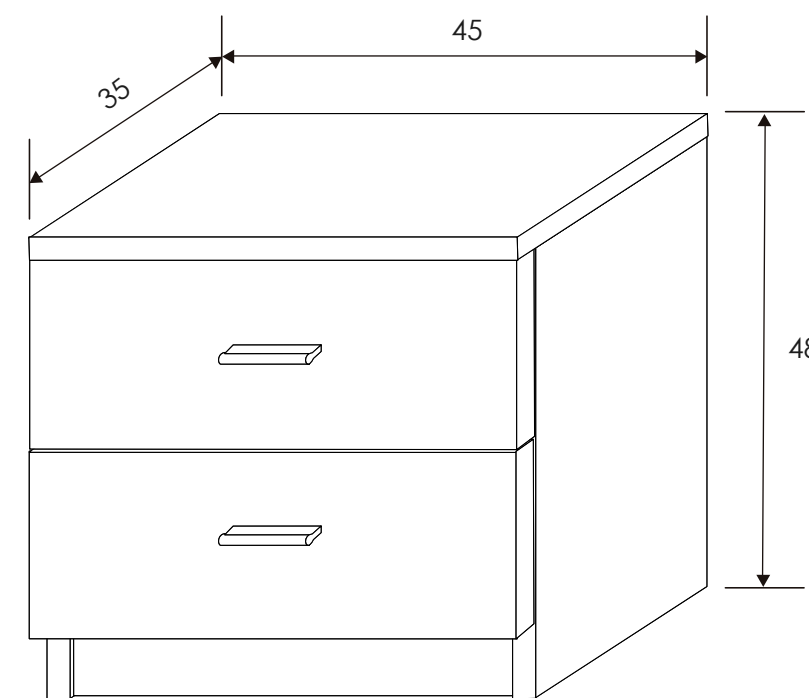

[Volver a dormitorios](#)

[Índice catálogo](#)

[Ver módulos](#)

CABECERO 200 CM. 2 PLAFONES
Andersen pino

CÓMODA 3 CAJONES
Andersen pino

MESITA DE NOCHE 2 CAJONES
Andersen pino

MARCO ESPEJO
Andersen pino

Dormitorio 04 Disney