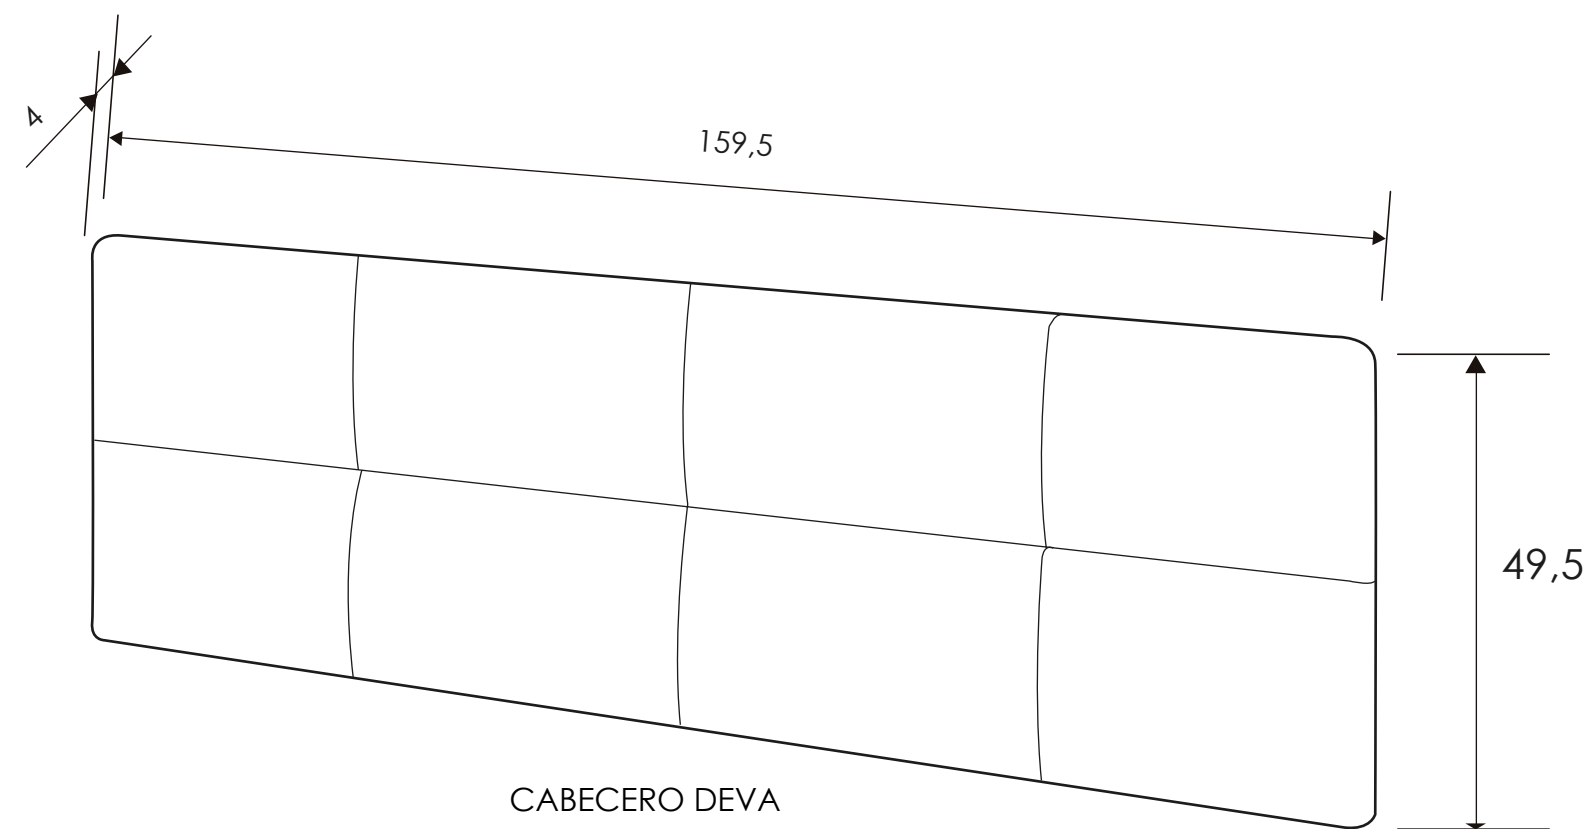

CABECERO DEVA