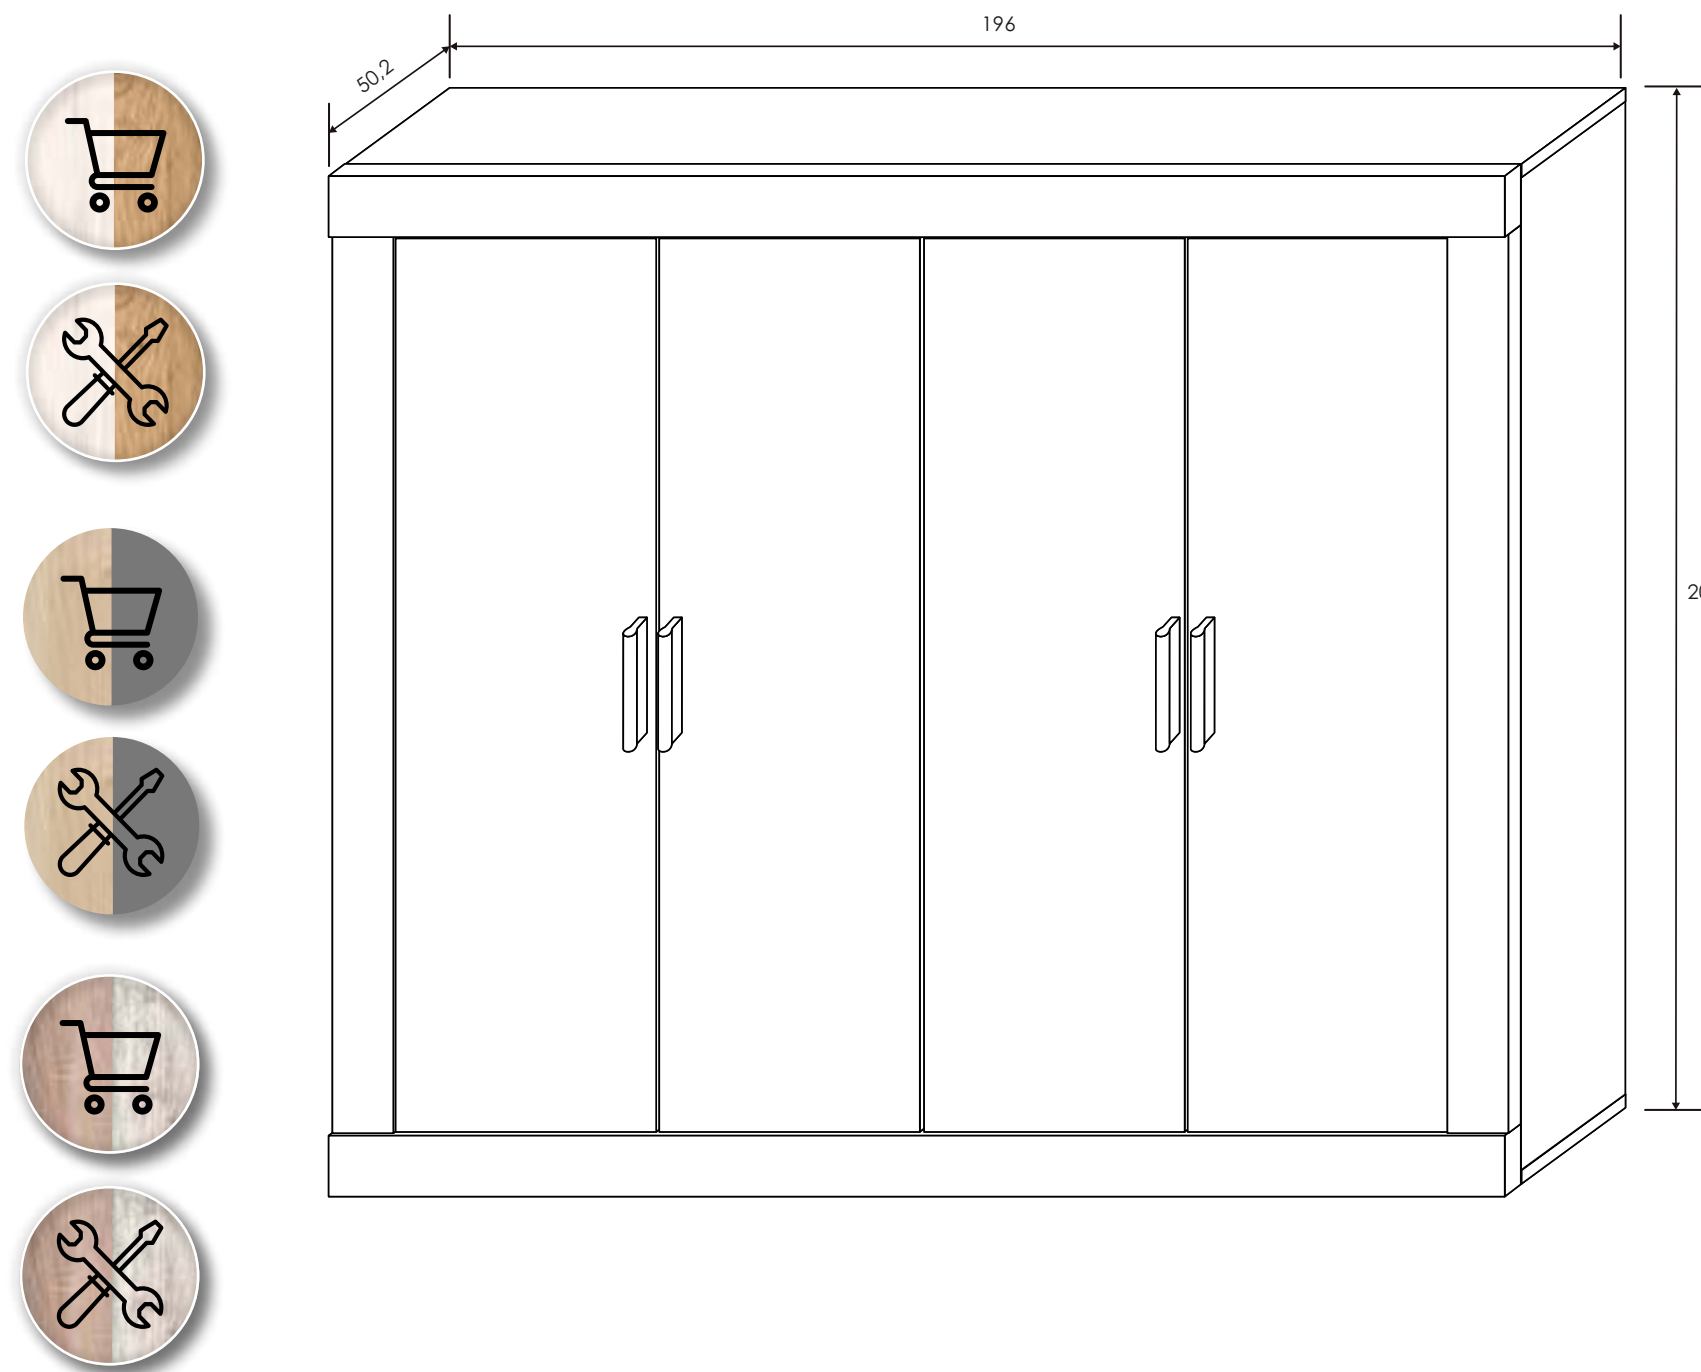

Incluye 2 estantes y 2 barras para colgar.

ARMARIO 4 PUERTAS

Colores: Andersen pino - roble
Roble - grafito
Trufa - cañón blanco