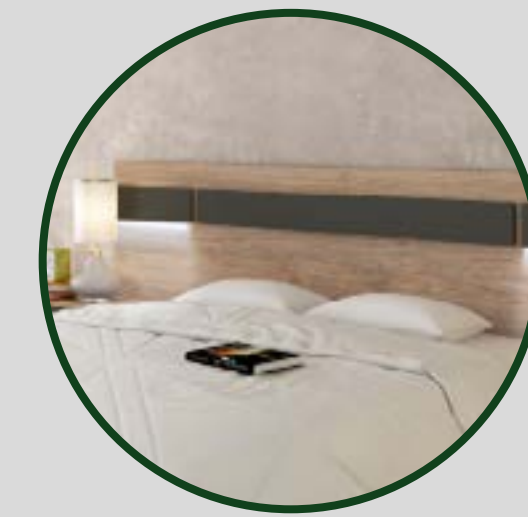

SINFONIER 5 CAJONES

Colores: Andersen pino - roble
Roble - grafito
Trufa - cañón blanco

Soto

[Volver al producto](#)

Dormitorio Soto 32

Roble / Grafito

[Volver a catálogos](#)

[Volver a dormitorios](#)