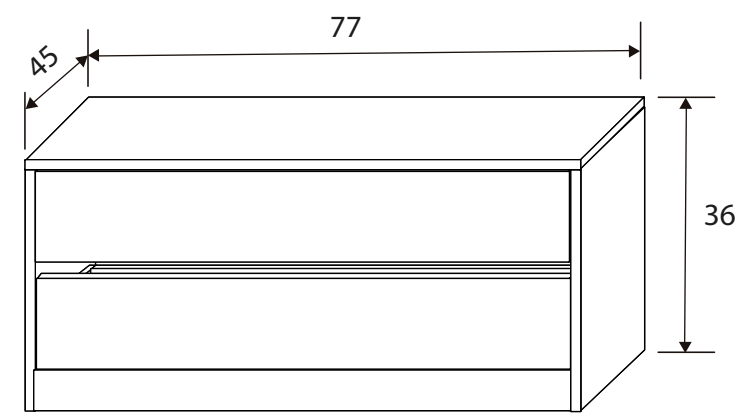

Andersen pino/Roble

Armario 39 ANP/RBL Soto

CAJONERA INTERIOR OPCIONAL

Colores: Andersen pino - roble
Roble - grafito
Trufa - cañón blanco

Colores: Andersen pino - roble
Roble - grafito
Trufa - cañón blanco