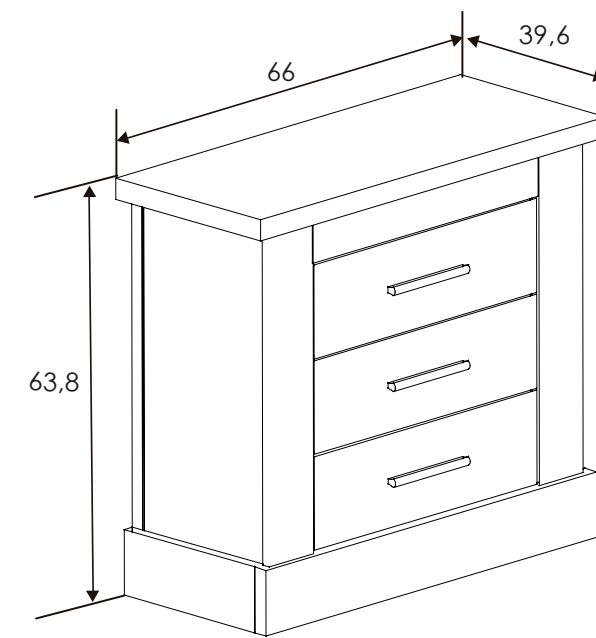

MESITA DE NOCHE 3 CAJONES

Cañón