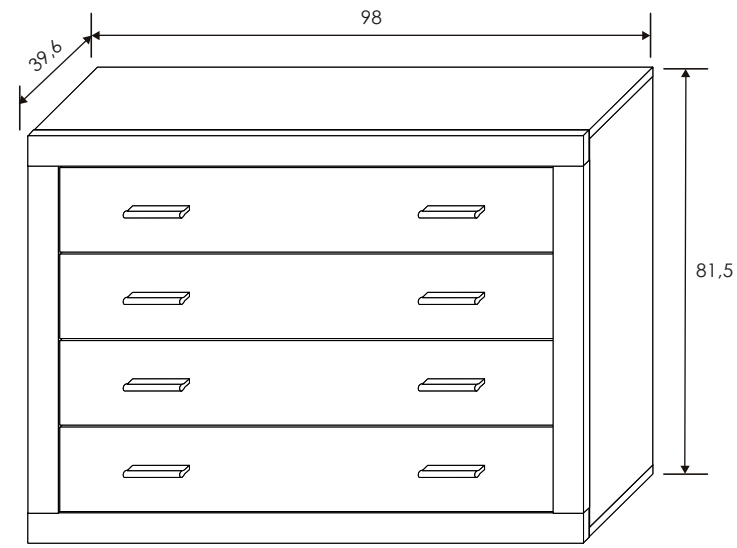

CÓMODA 4 CAJONES