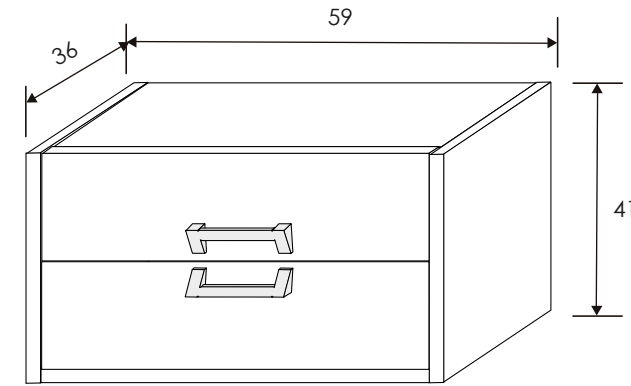

[Volver a dormitorios](#)

[Índice catálogo](#)

[Ver módulos](#)

Jackson/Grafito

CABECERO 250 CM.
Jackson-Grafito

MESITA DE NOCHE 2 CAJONES
Jackson-Grafito

MESITA DE NOCHE 2 CAJONES
Jackson-Grafito

SINFONIER 6 CAJONES
Jackson-Grafito