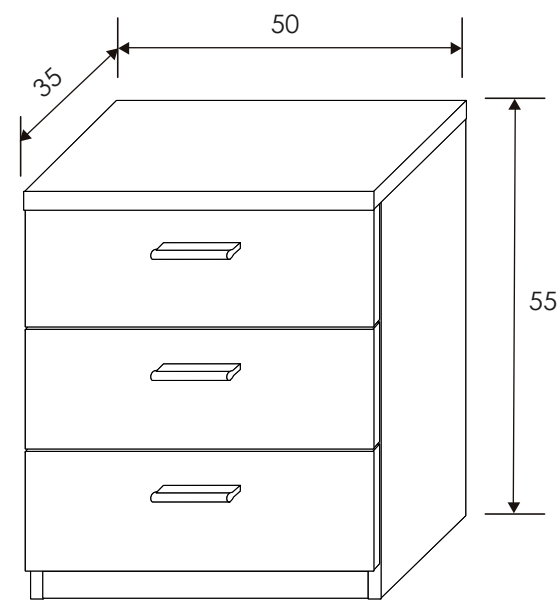

MESITA DE NOCHE 3 CAJONES
Andersen pino - gris