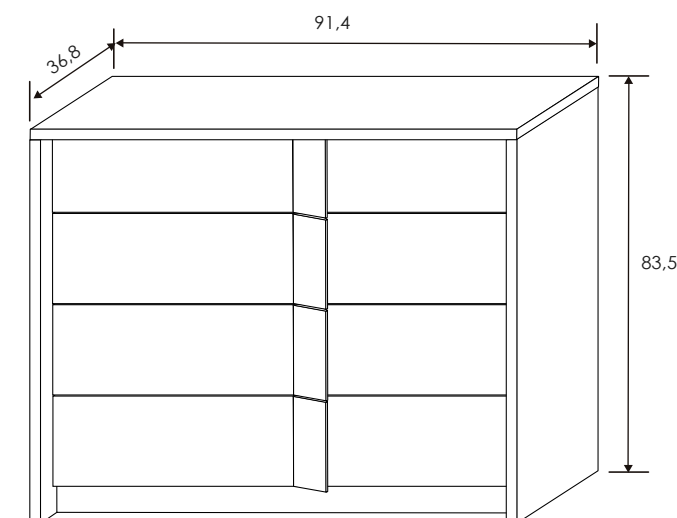

[Volver a catálogos](#)

[Volver a dormitorios](#)

[Índice catálogo](#)

[Ver módulos](#)

Andersen pino/Roble

CABECERO 155 CM.
Andersen pino-roble

MESITA DE NOCHE 2 CAJONES
Andersen pino-roble

MESITA DE NOCHE 2 CAJONES
Andersen pino-roble