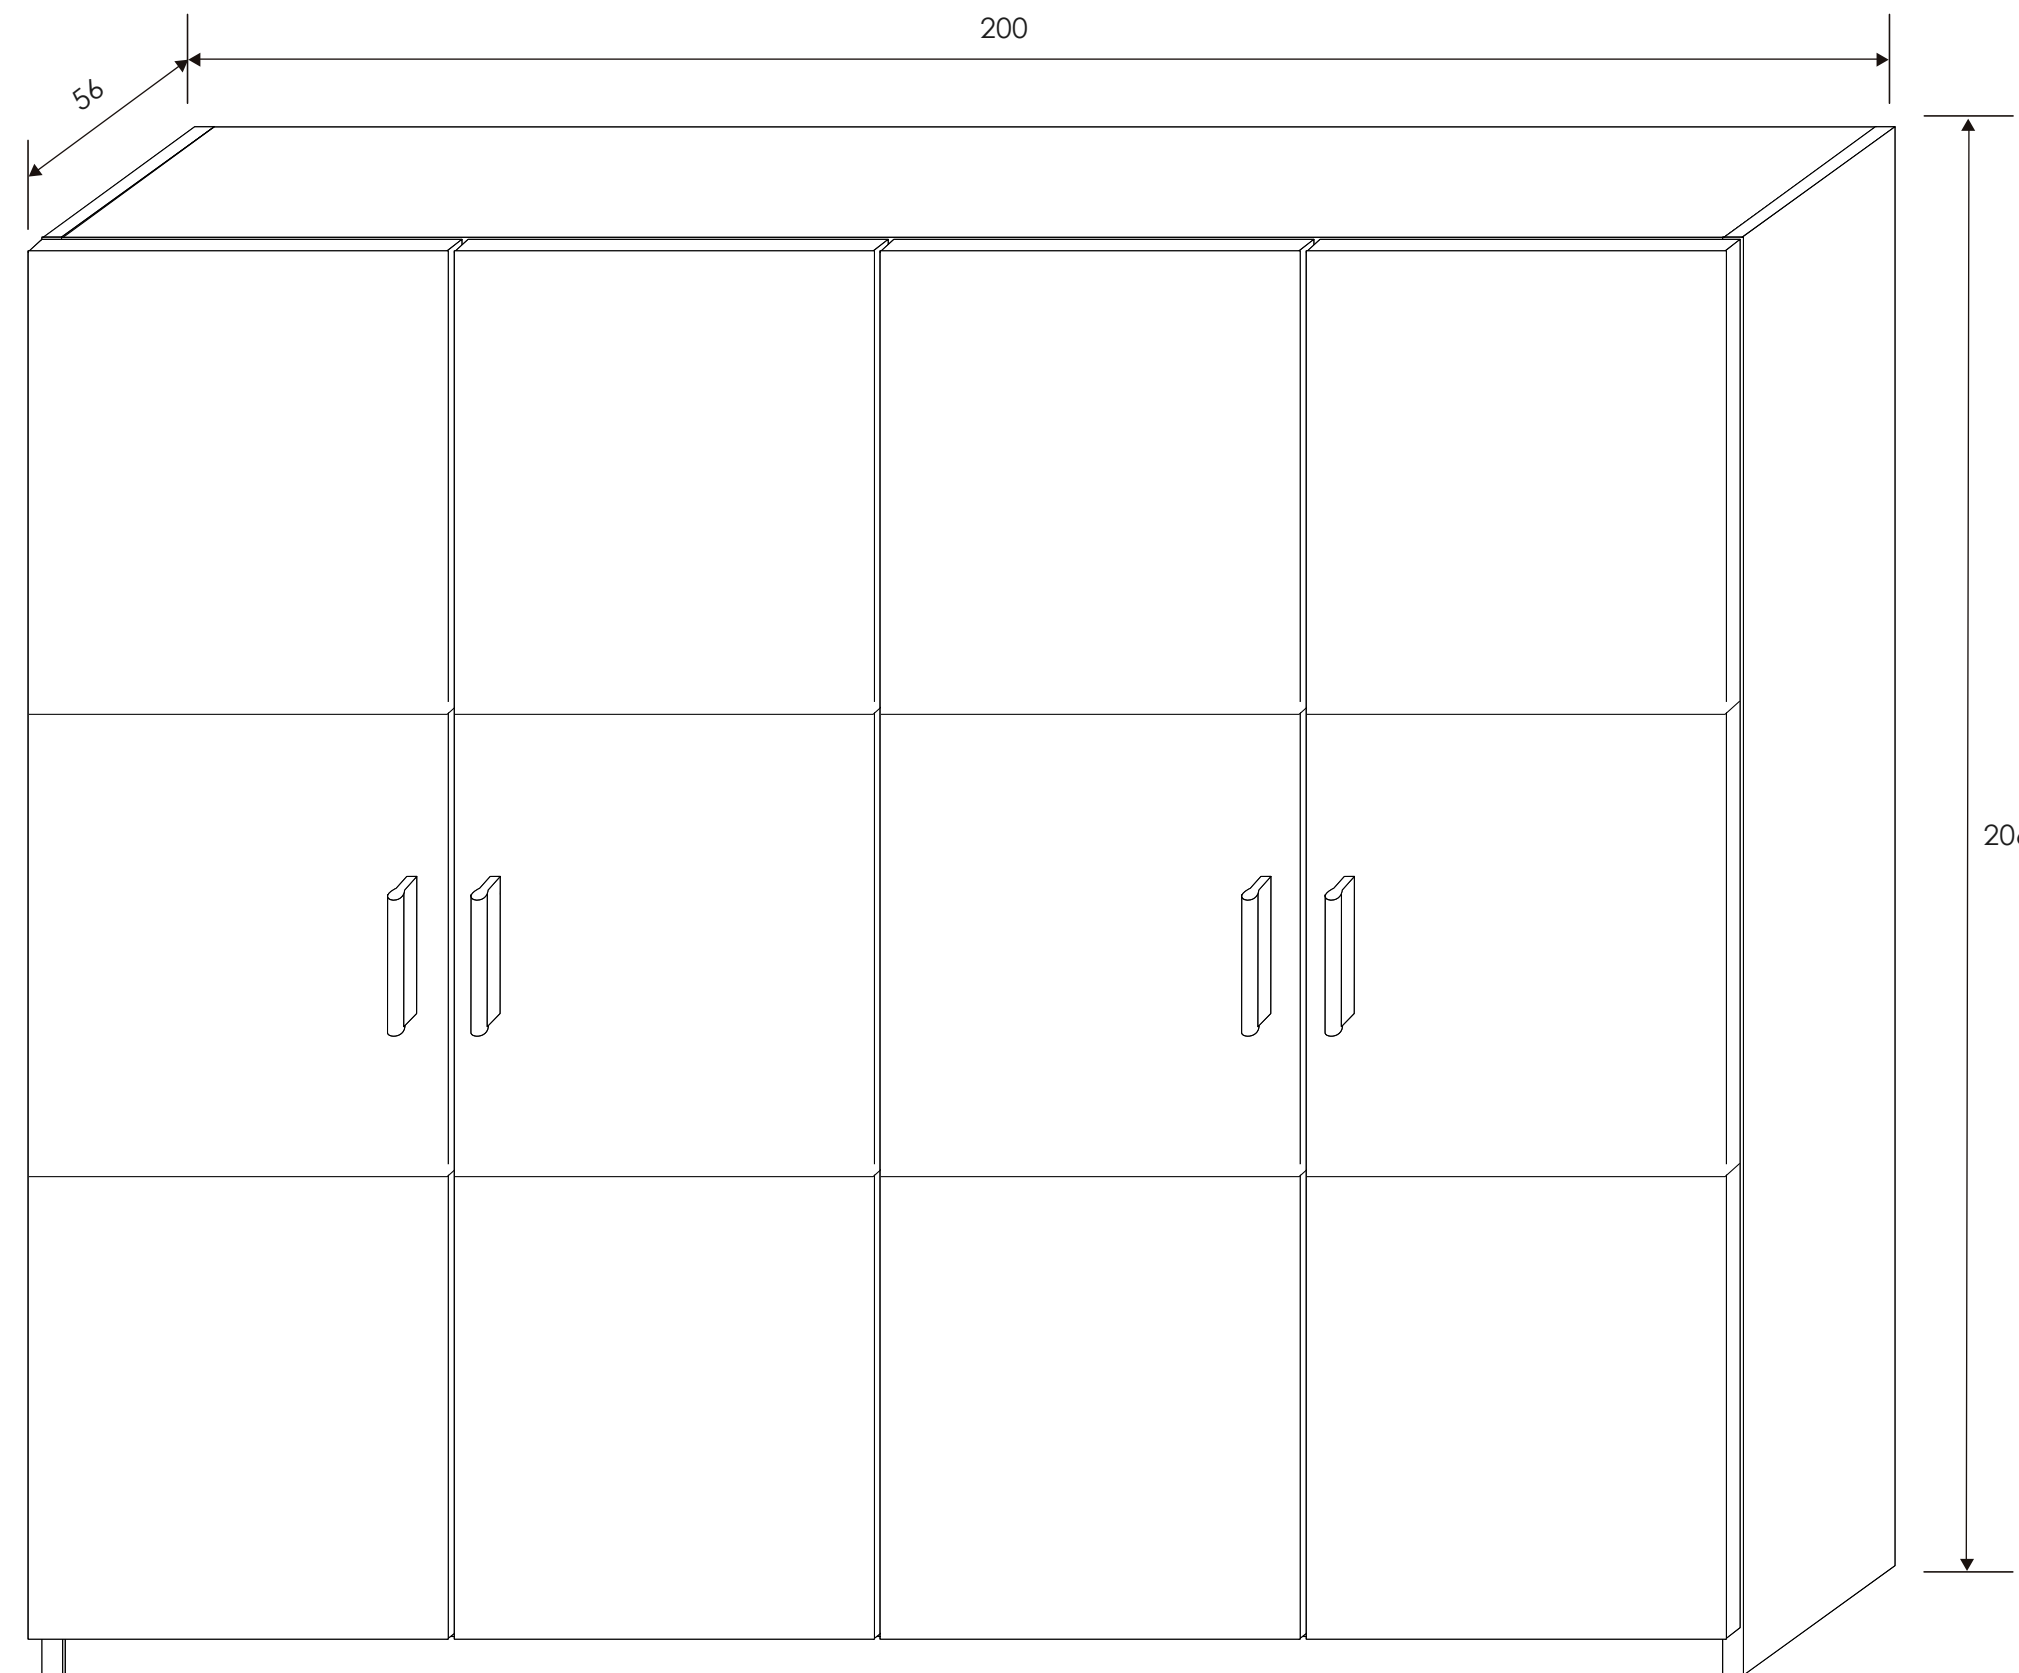

Armario Monika 05

ARMARIO 4 PUERTAS

Andersen pino - gris

Incluye 2 estantes y 2 barras para colgar.