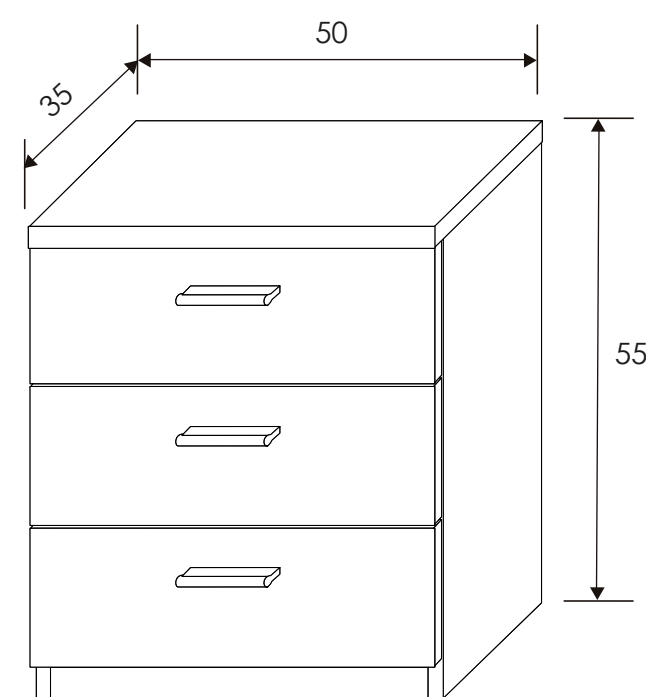

[Volver a catálogos](#)

[Volver a dormitorios](#)

[Índice catálogo](#)

[Ver módulos](#)

CABECERO ADA CON PATAS

Gris - andersen pino

MESITA DE NOCHE 3 CAJONES

Andersen pino - gris