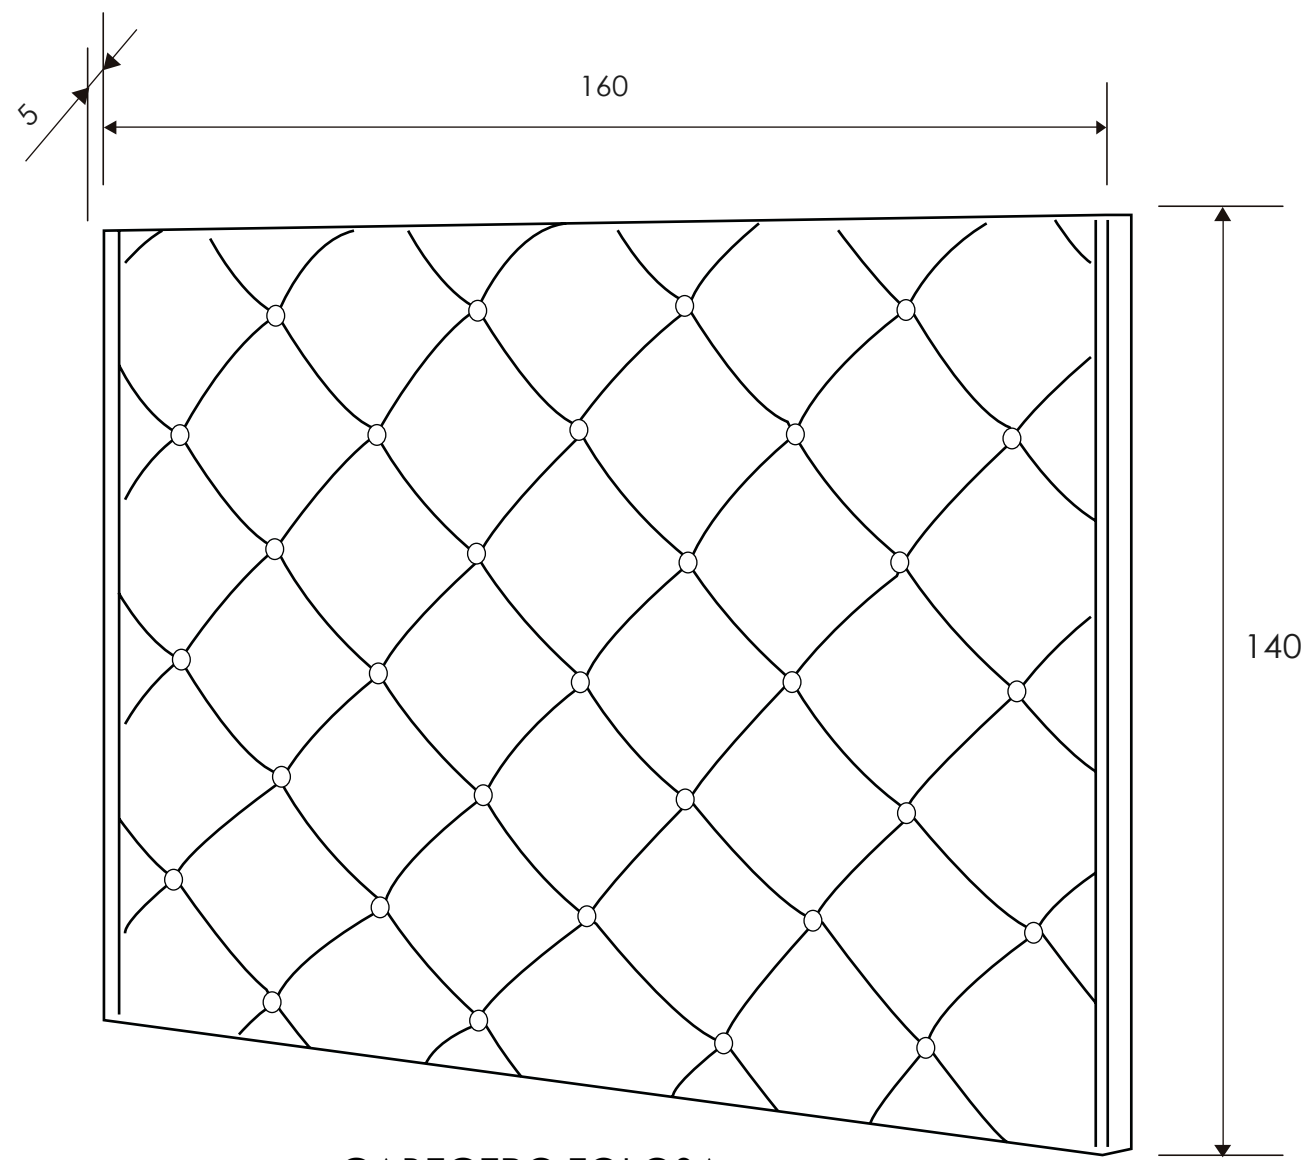

Dormitorio Chellén 15

Cañón

[Volver a catálogos](#)

[Volver a dormitorios](#)

[Índice catálogo](#)

[Ver módulos](#)

CABECERO TOLOSA

MESITA DE NOCHE 3 CAJONES