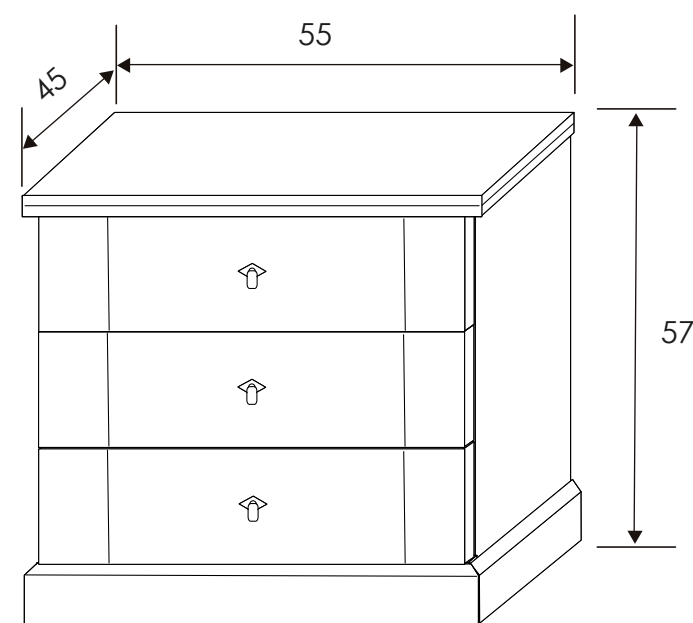

[Ver módulos](#)

CÓMODA 5 CAJONES

Andersen pino - gris

CABECERO SIMON

Andersen pino - gris

MESITA DE NOCHE 3 CAJONES

Andersen pino - gris

MESITA DE NOCHE 3 CAJONES