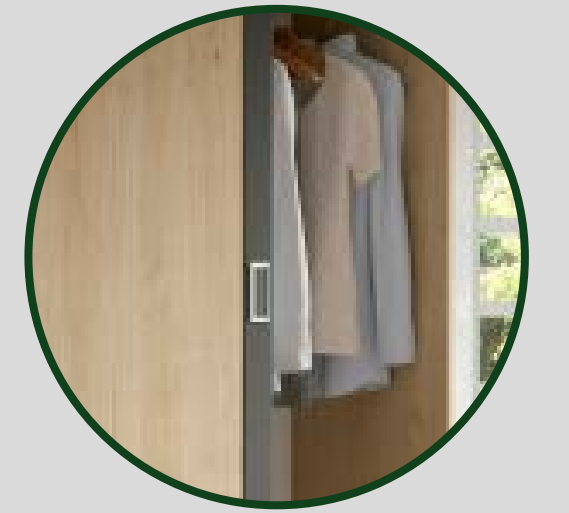

Armario 70 RBL/GRF Soto

Roncal

[Volver al producto](#)