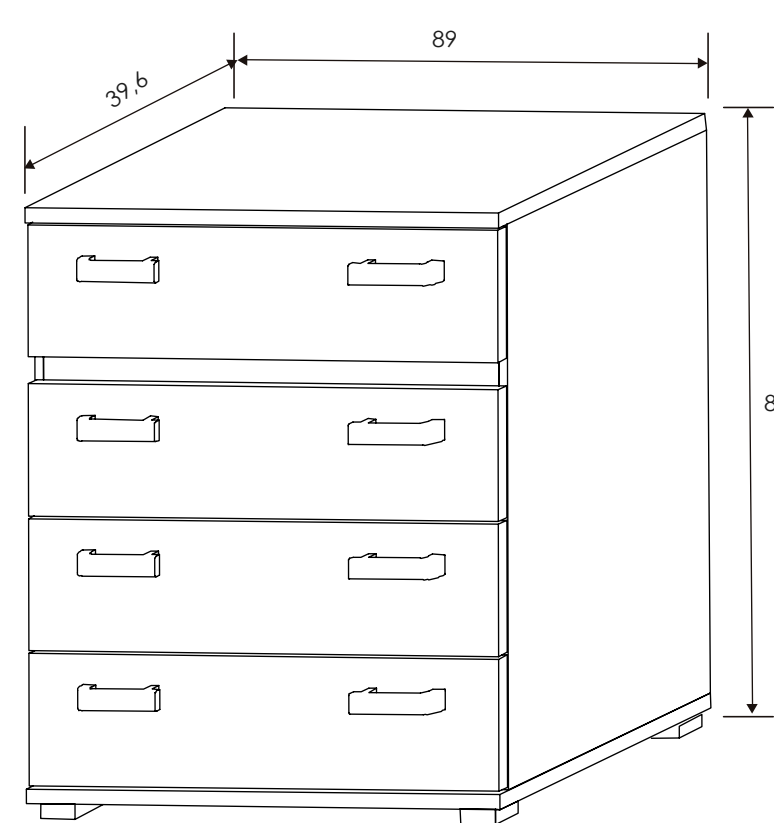

CABECERO CON LUCES DE LED 260 CM. CABRA

CABECERO CON LUCES DE LED 260 CM. CABRA

MESITA DE NOCHE 2 CAJONES

CABRA = Blanco-grafito
PRIEGO = Cambria-grafito
RAMBLA = Ceniza-negro
CÓRDOBA = Nelson-blanco brillo