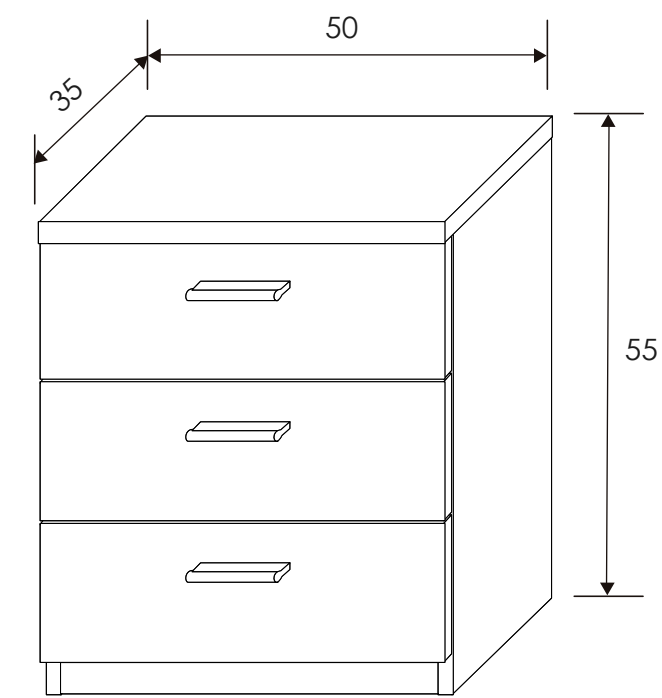

MESITA DE NOCHE 3 CAJONES

Andersen pino - gris