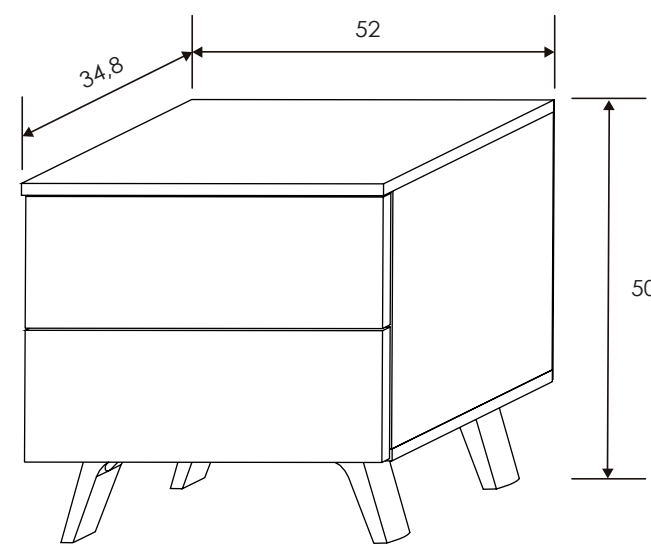

[Índice catálogo](#)

[Ver módulos](#)

Trufa/Cañón blanco

Dormitorio 35 TRF/CBL Soto

CABECERO CON LUCES LED SOTO

Colores: Andersen pino - roble
Roble - grafito
Trufa - cañón blanco

MESITA DE NOCHE 2 CAJONES

Colores: Andersen pino - roble
Roble - grafito
Trufa - cañón blanco