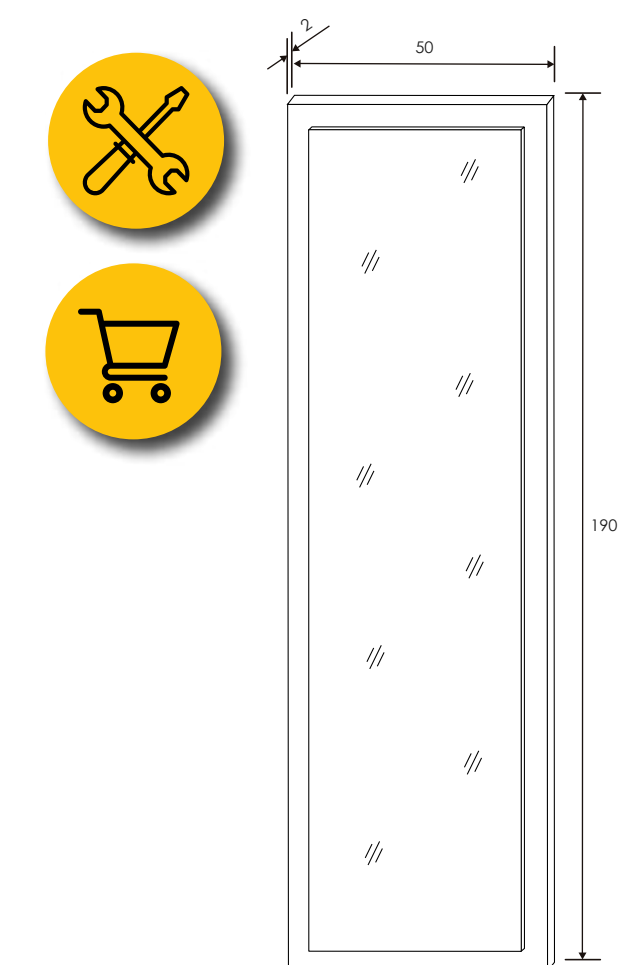

MURAL CON LUNA

Jackson

[Volver a catálogos](#)

[Volver a dormitorios](#)

[Índice catálogo](#)