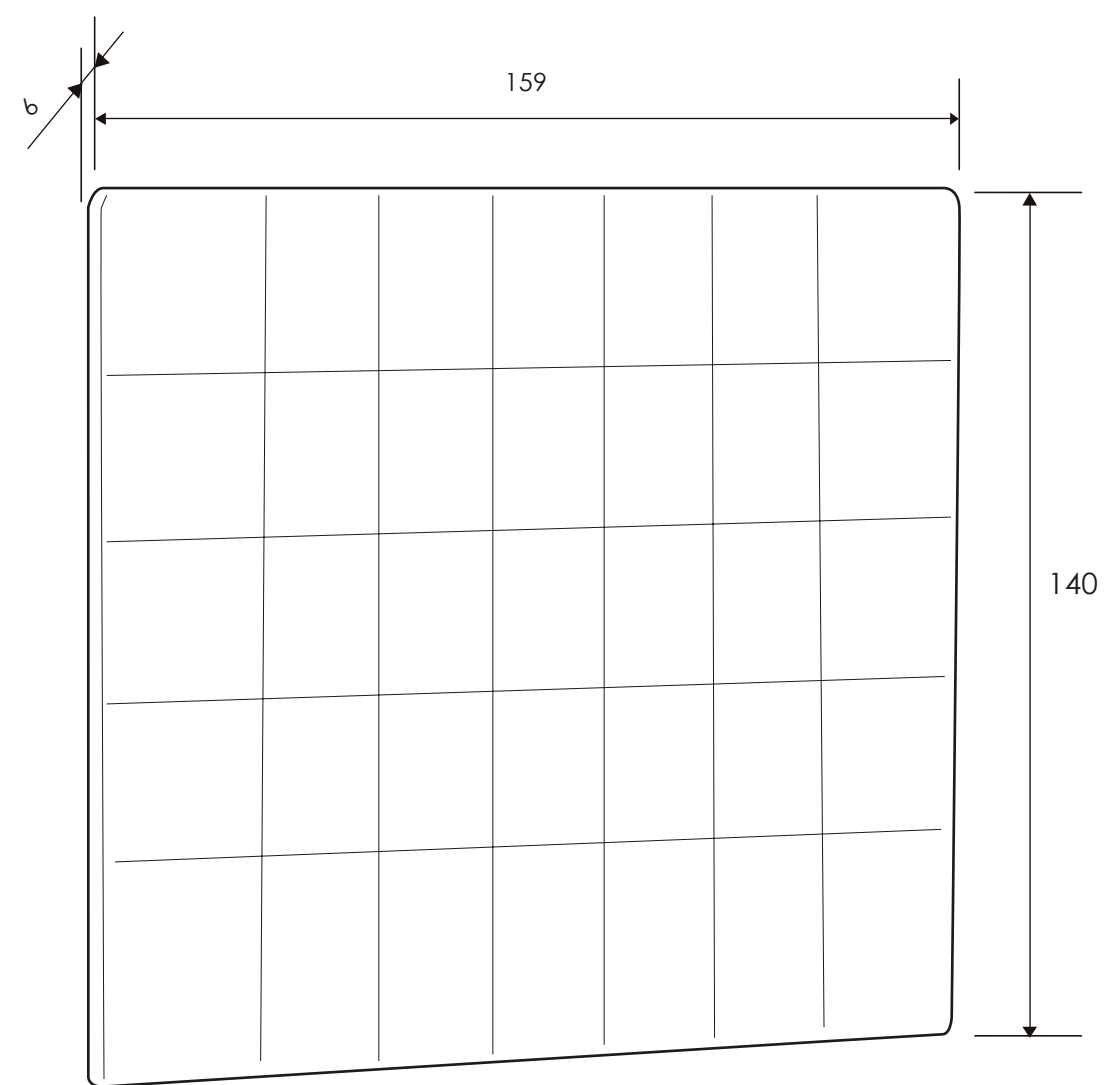

CABECERO MULANO