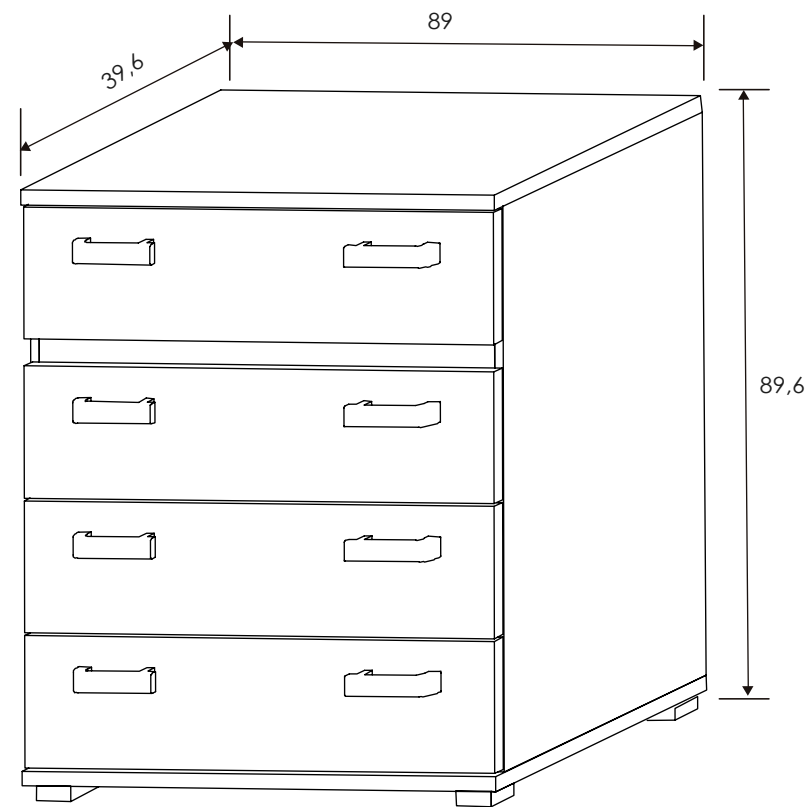

Nelson/Blanco brillo

[Volver a catálogos](#)

[Volver a dormitorios](#)

[Índice catálogo](#)

[Ver módulos](#)

Nelson/Blanco brillo

CABECERO CON LUCES DE LED 260 CM. CABRA

Blanco-grafito