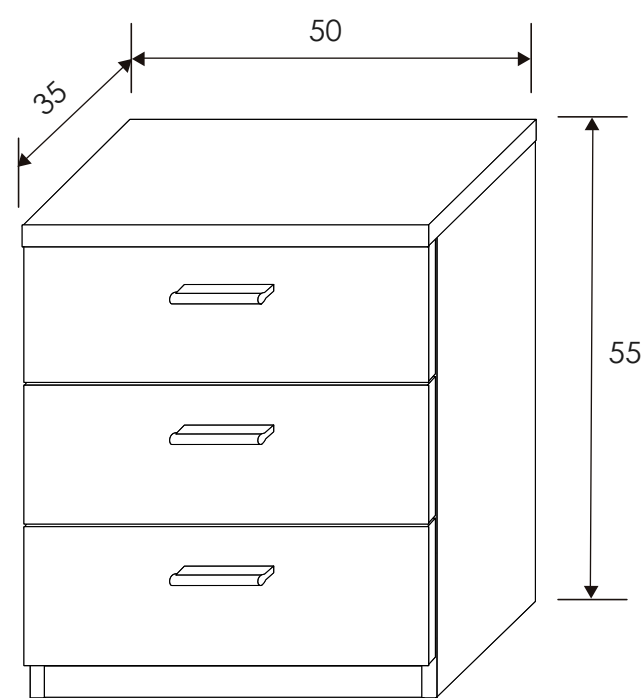

MESITA DE NOCHE 3 CAJONES

Andersen pino - gris