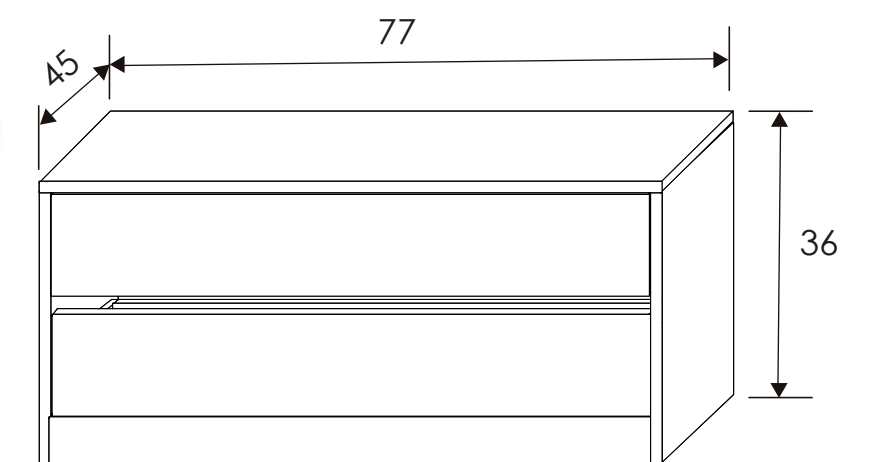

CAJONERA INTERIOR LARA

Blanco