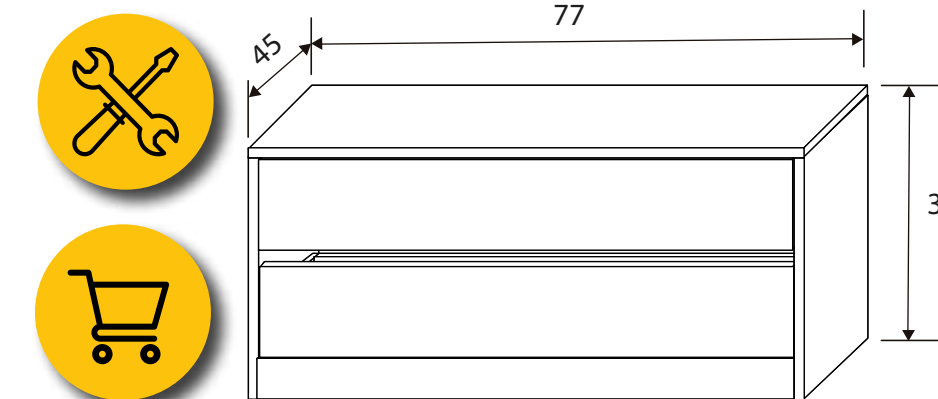

CAJONERA INTERIOR OPCIONAL

Colores: Andersen pino - roble
Roble - grafito
Trufa - cañón blanco