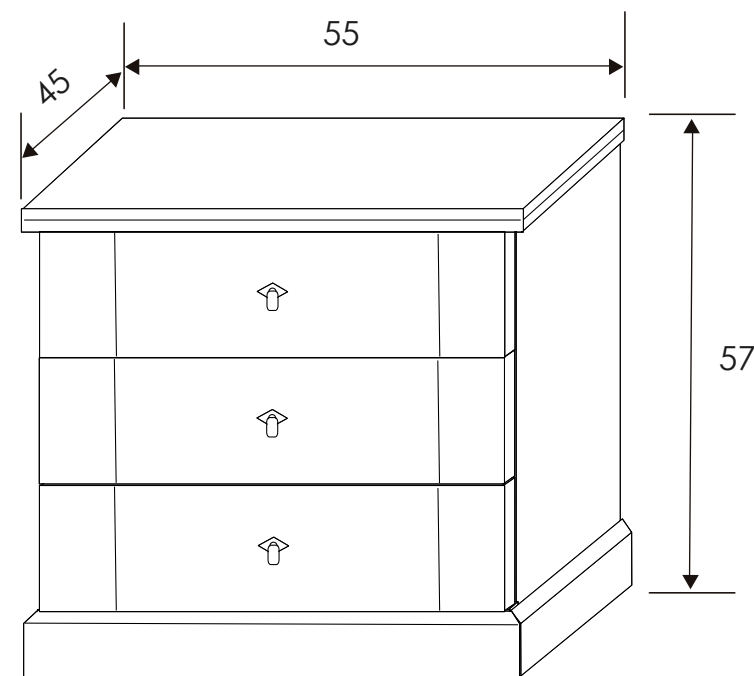

[Ver módulos](#)

Dormitorio Irma 12

CÓMODA 5 CAJONES

Andersen pino - gris

CABECERO ADA CON PATAS

Gris - andersen pino

MESITA DE NOCHE 3 CAJONES

Andersen pino - gris