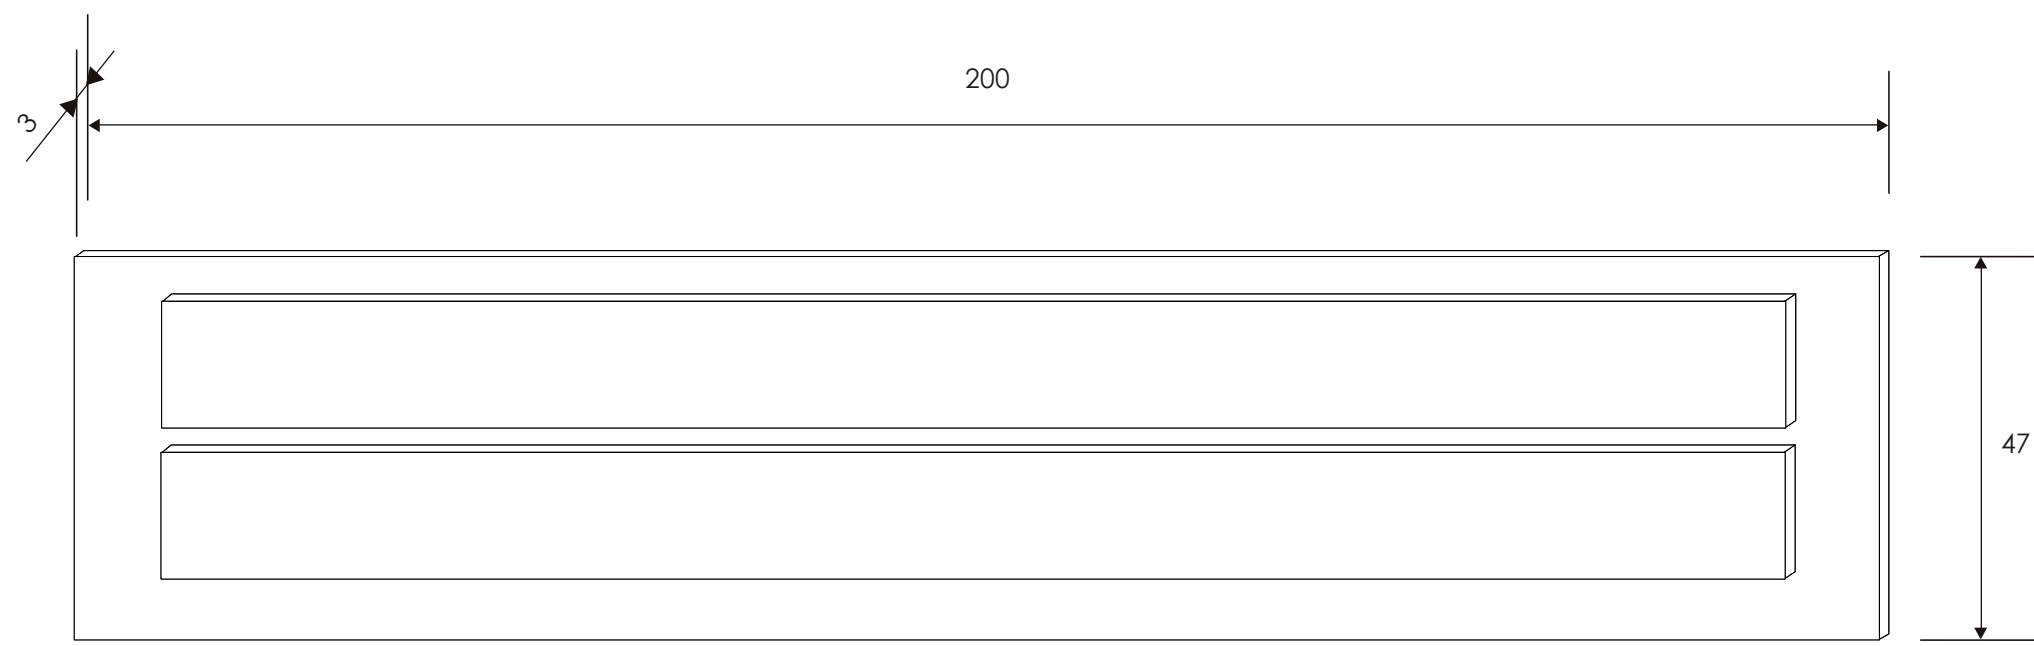

[Volver a dormitorios](#)

[Índice catálogo](#)

[Ver módulos](#)

CABECERO 200 CM. 2 PLAFONES
Andersen pino

CÓMODA 3 CAJONES
Andersen pino

MESITA DE NOCHE 2 CAJONES
Andersen pino

MARCO ESPEJO
Andersen pino

Dormitorio 04 Disney