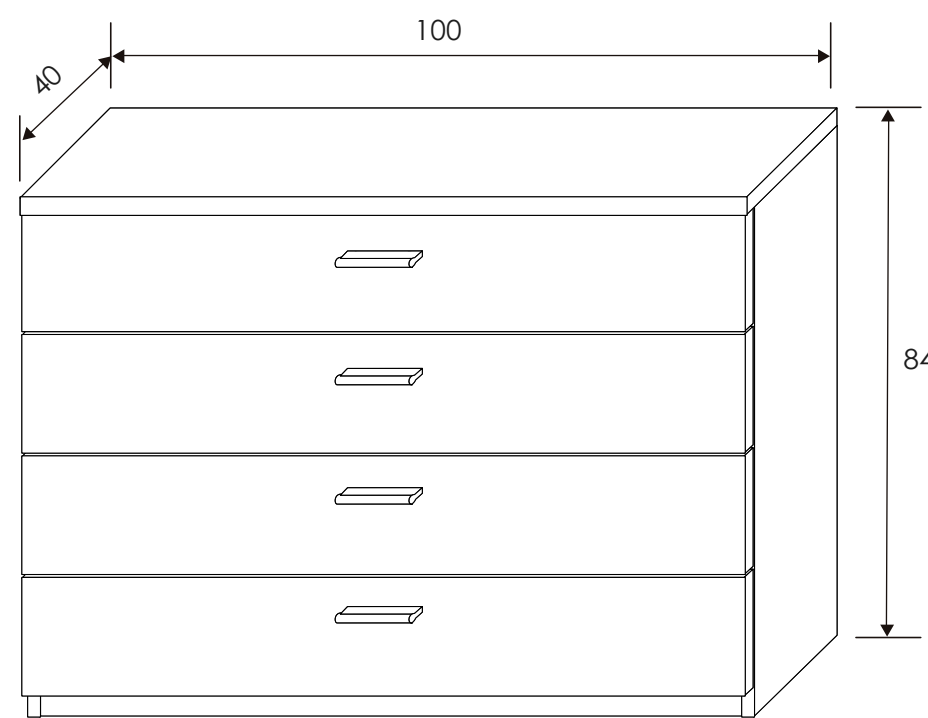

Andersen pino/Gris

[Volver a catálogos](#)

[Volver a dormitorios](#)

[Índice catálogo](#)

[Ver módulos](#)

CABECERO DEIRDRE

MESITA DE NOCHE 3 CAJONES

Andersen pino - gris