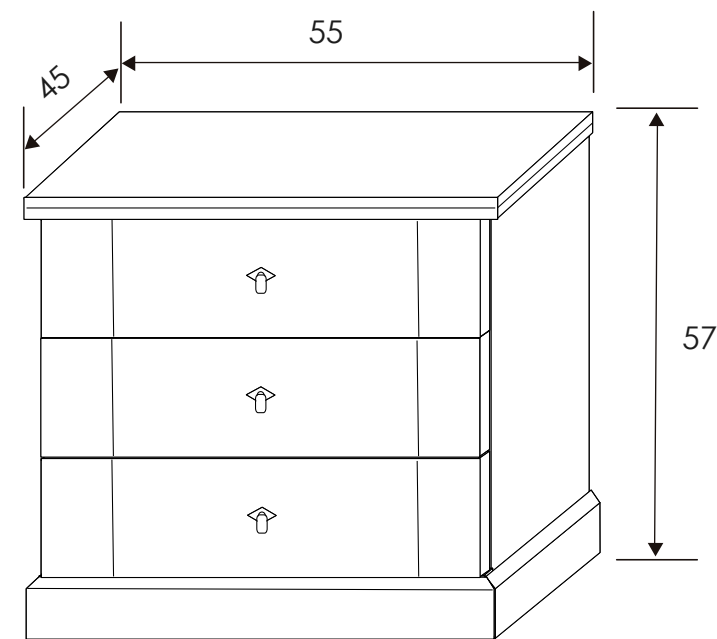

[Volver a dormitorios](#)

[Índice catálogo](#)

[Ver módulos](#)

CÓMODA 5 CAJONES

Andersen pino - gris

CABECERO MUNICH

MESITA DE NOCHE 3 CAJONES

Andersen pino - gris