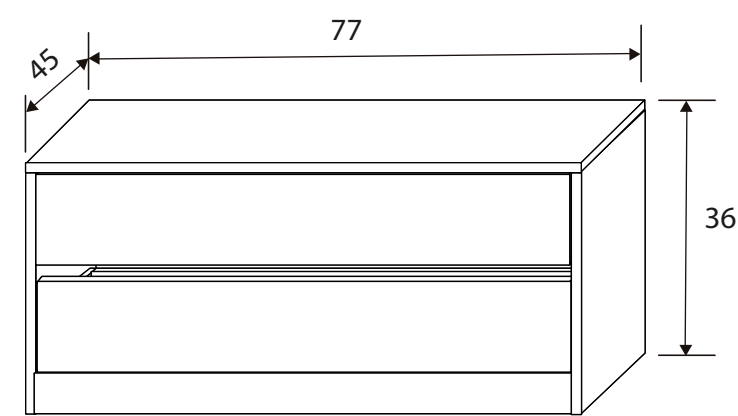

Andersen pino/Roble

CAJONERA INTERIOR OPCIONAL

Colores: Andersen pino - roble
Roble - grafito
Trufa - cañón blanco

Incluye 2 estantes y 2 barras para colgar.

ARMARIO 4 PUERTAS

Colores: Andersen pino - roble
Roble - grafito
Trufa - cañón blanco