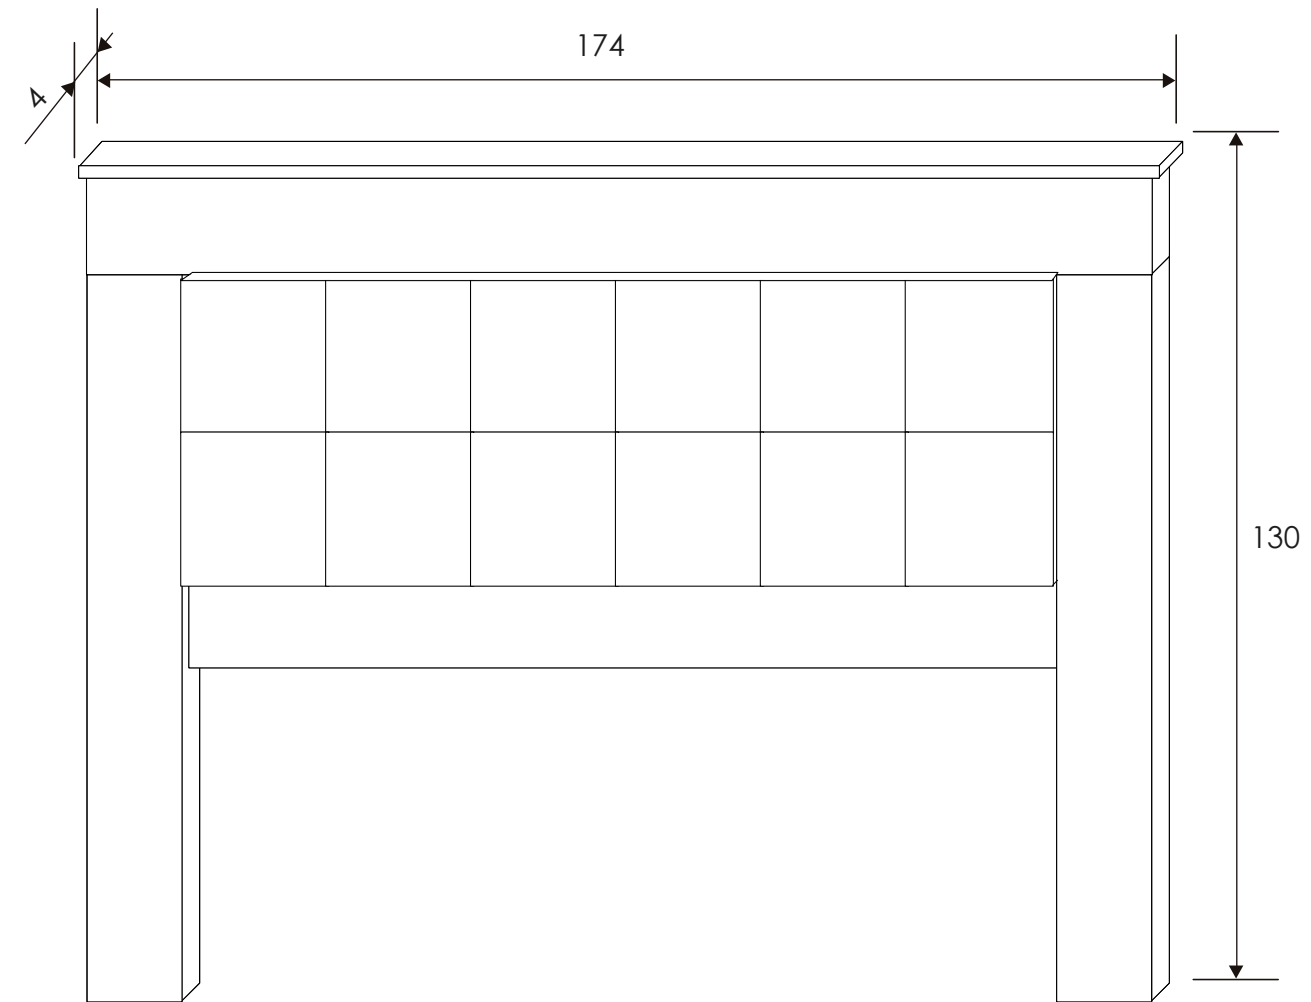

CABECERO LARA PLAFÓN PU CON PATAS
Andersen pino - grafito