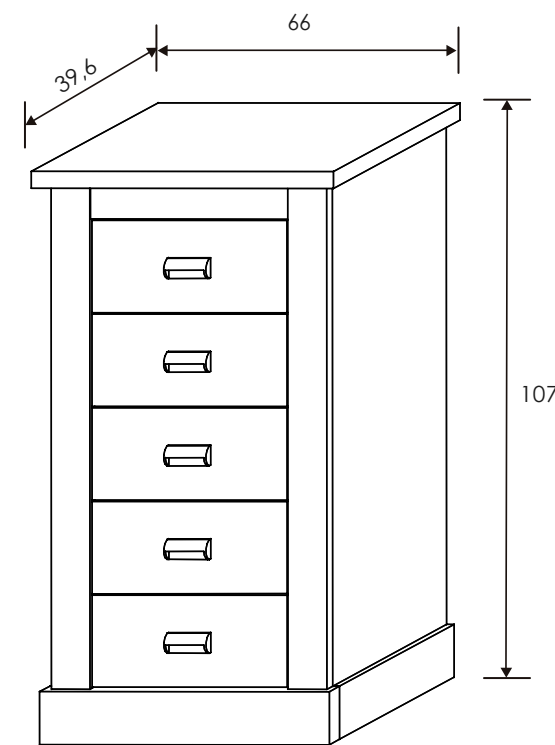

SINFONIER 5 CAJONES
Colores: Andersen pino - roble
Roble - grafito
Trufa - cañón blanco