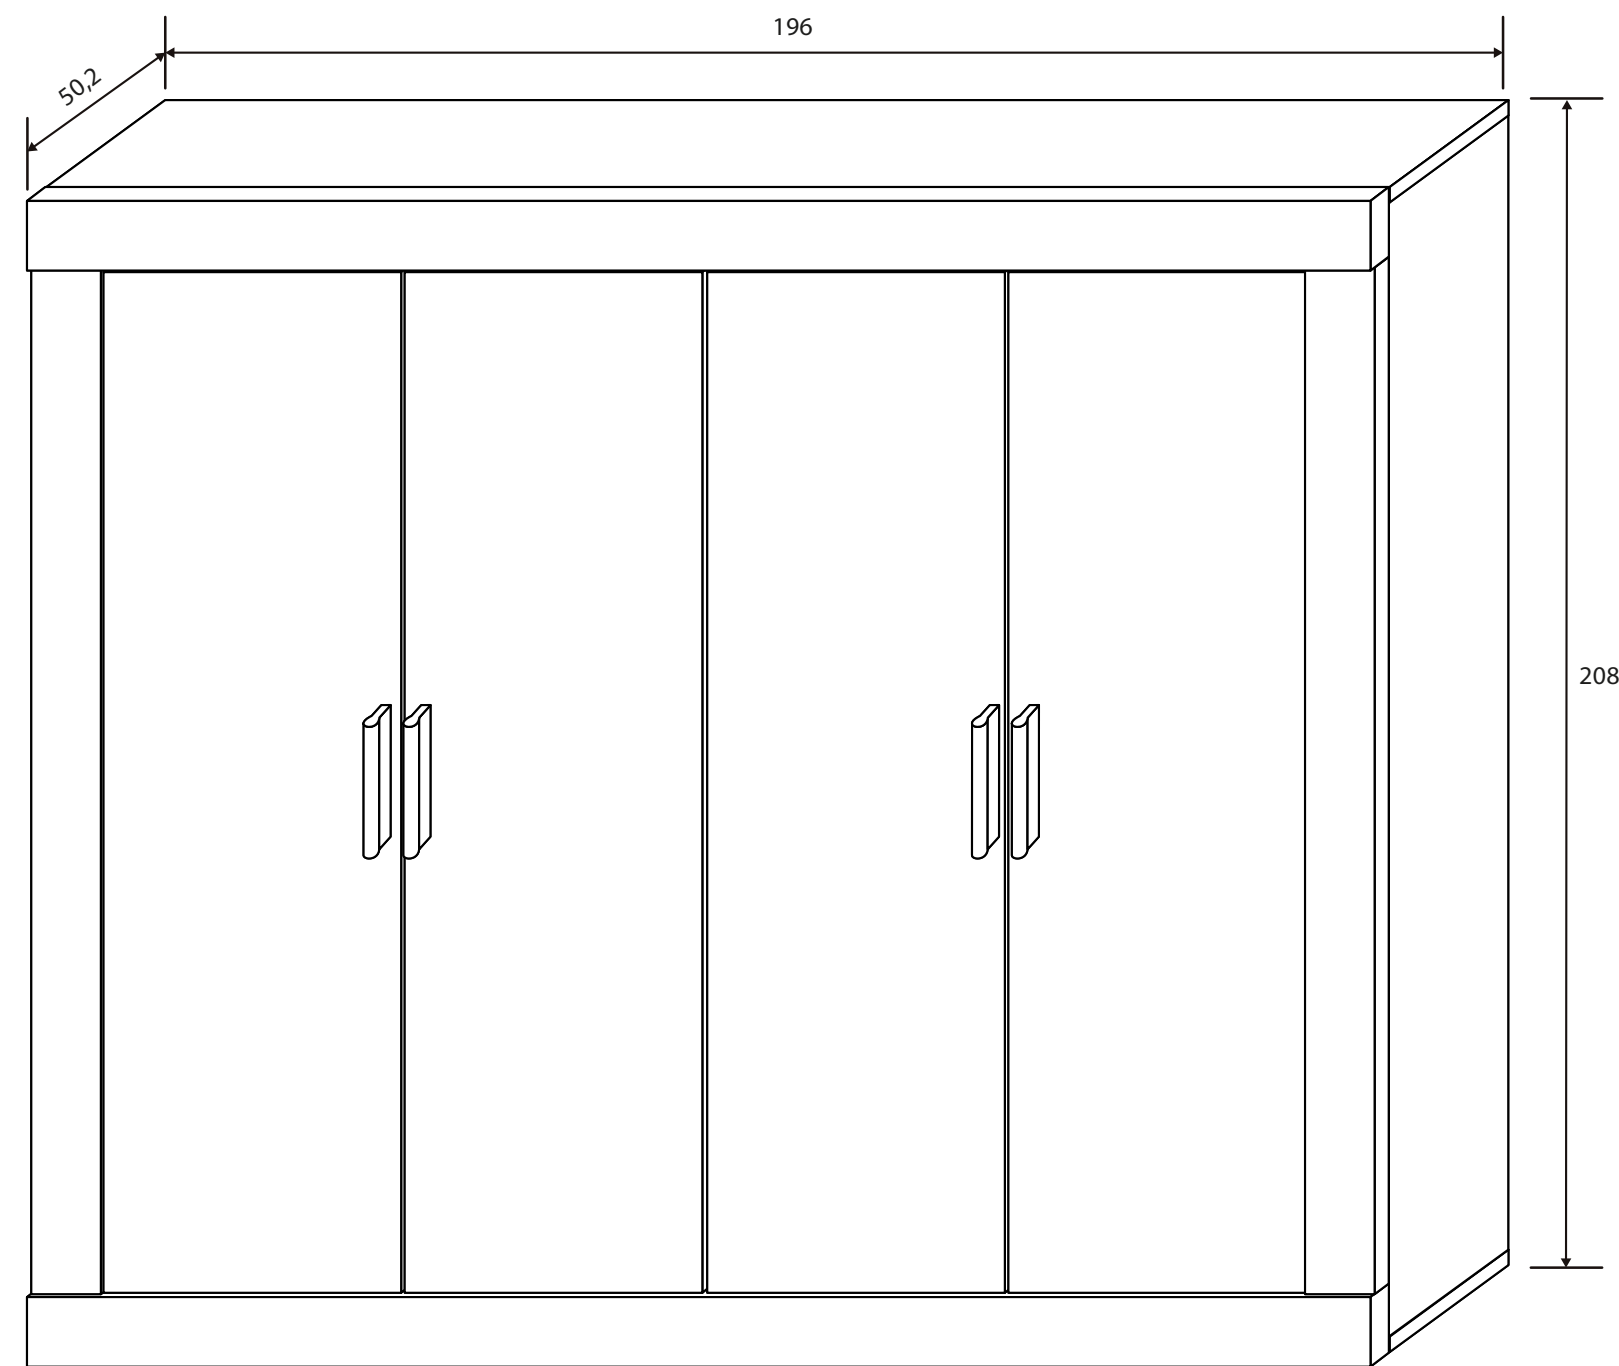

Roble/Grafito

CAJONERA INTERIOR OPCIONAL

Colores: Andersen pino - roble
Roble - grafito
Trufa - cañón blanco

ARMARIO 4 PUERTAS

Colores: Andersen pino - roble
Roble - grafito
Trufa - cañón blanco