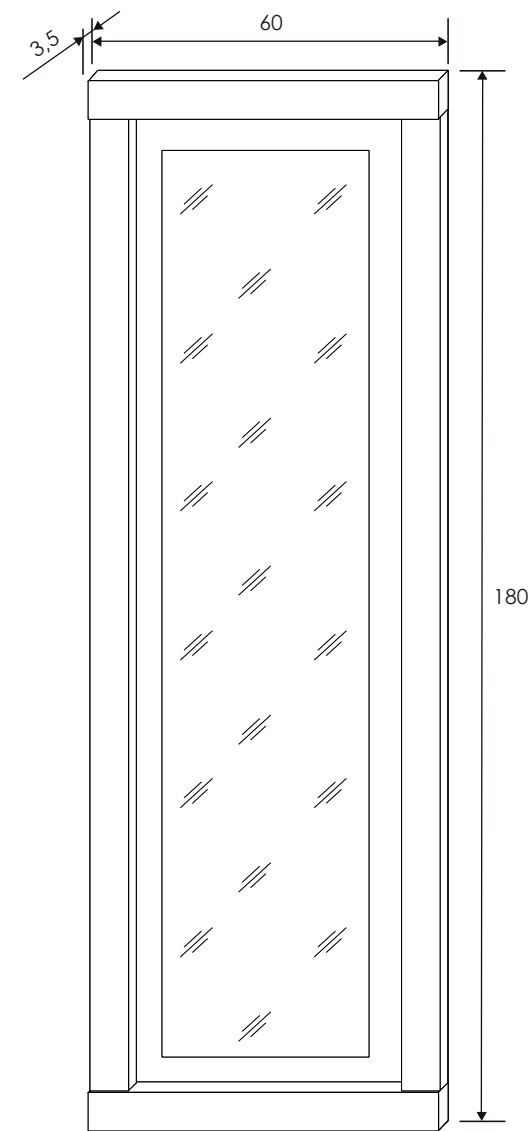

MURAL CON LUNA