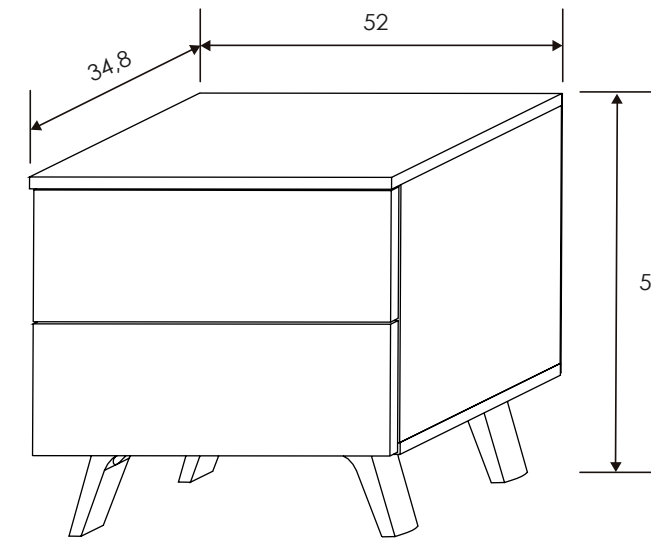

MESITA DE NOCHE 2 CAJONES

Colores: Andersen pino - roble
Roble - grafito
Trufa - cañón blanco