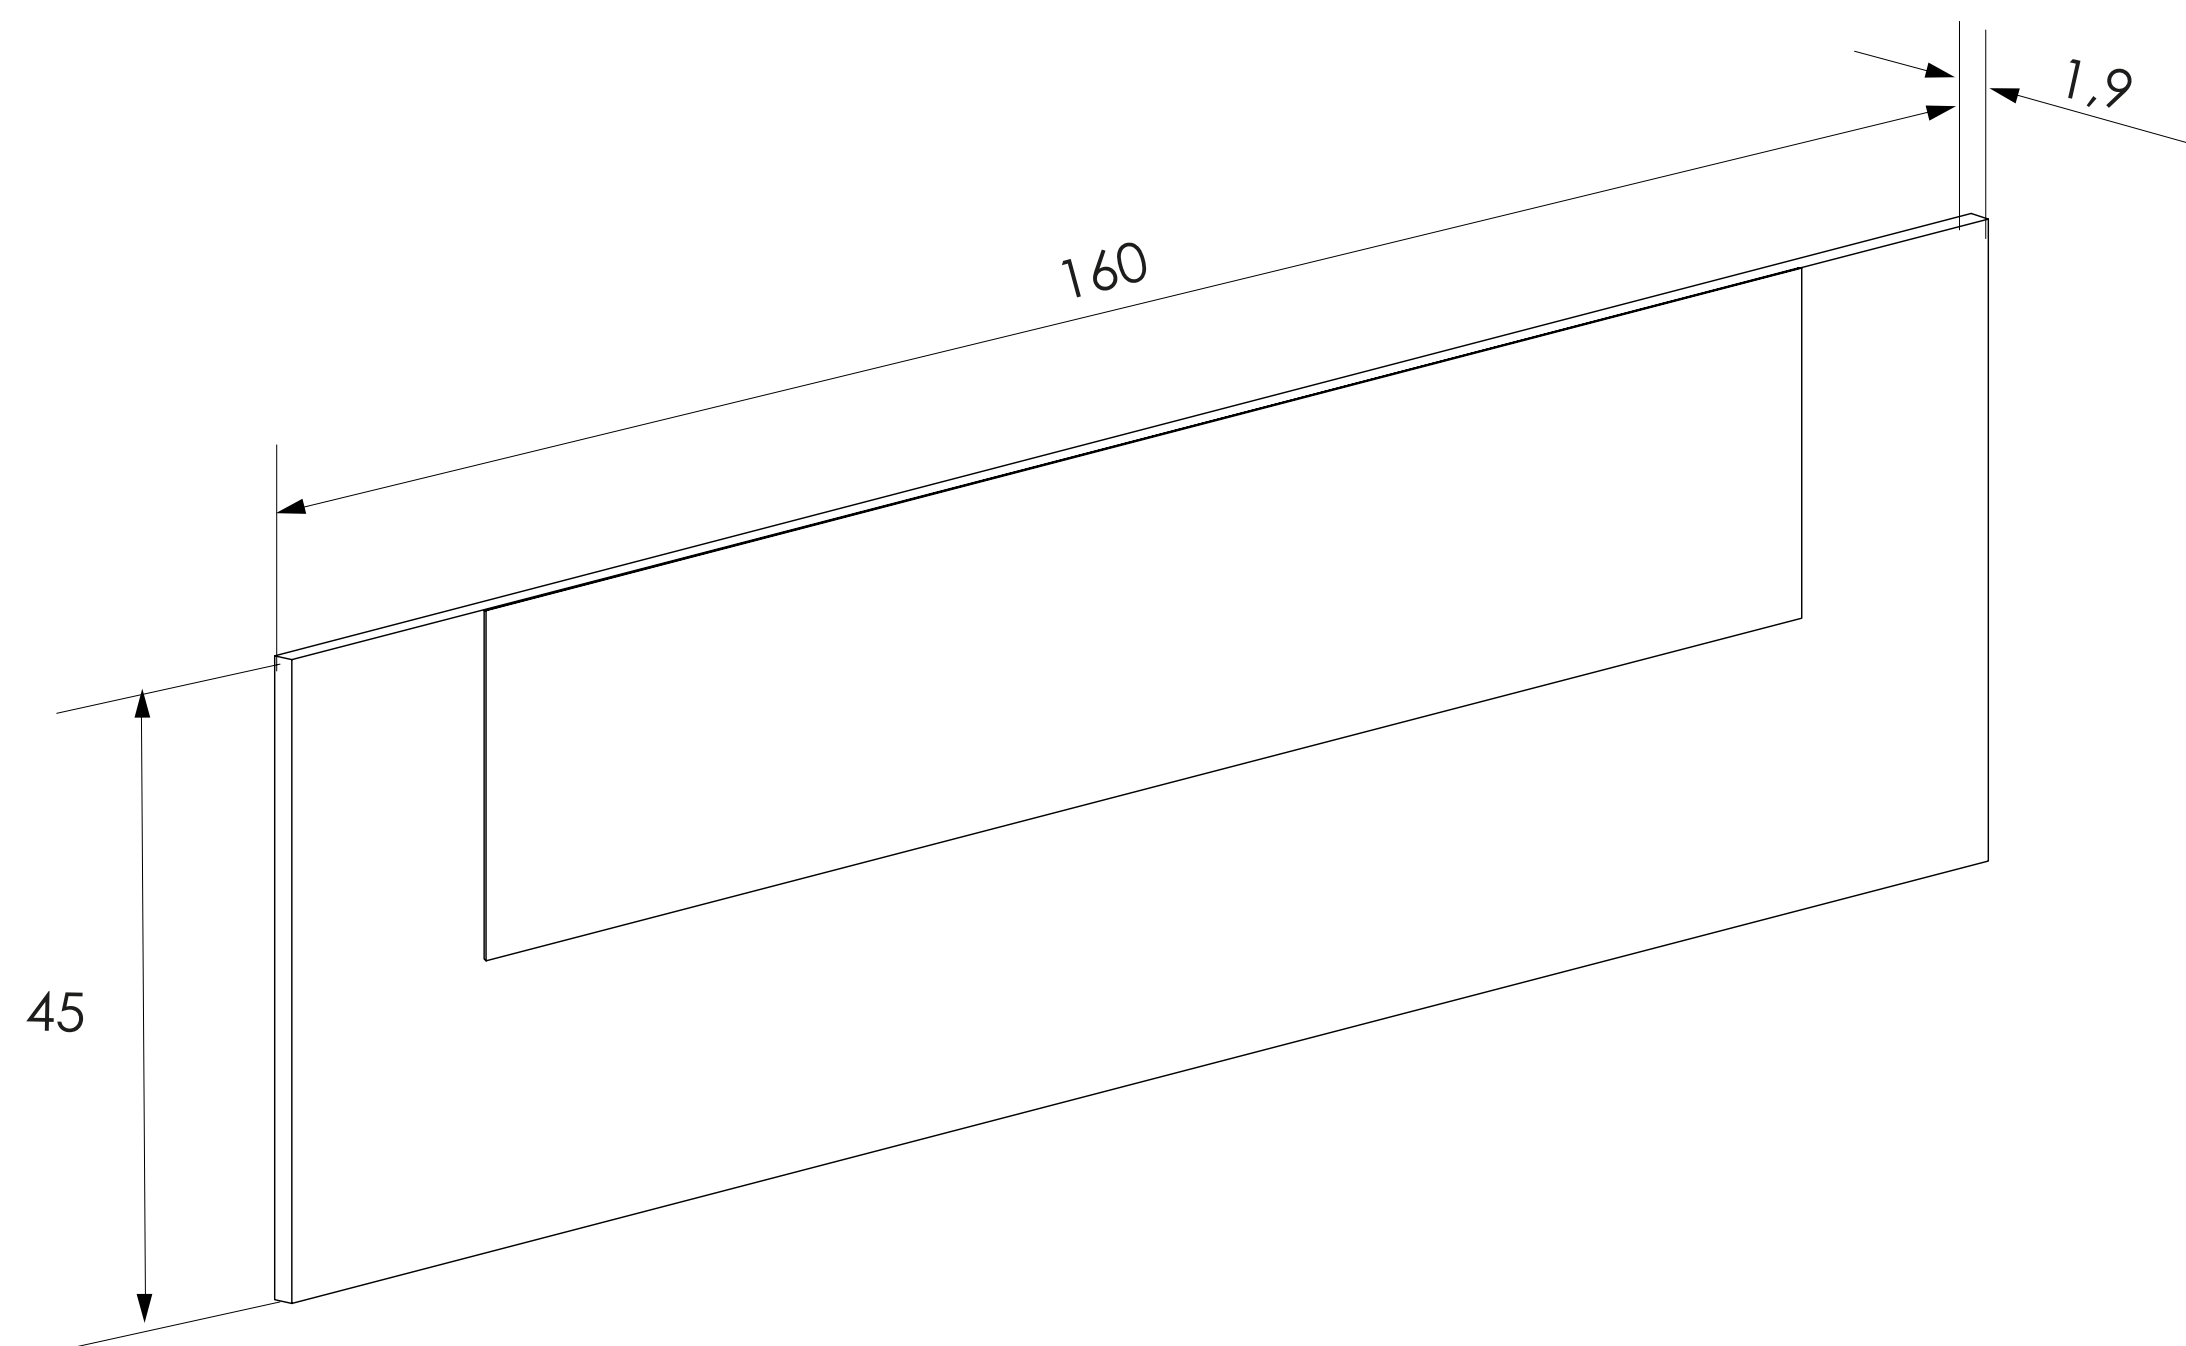

Cambria/blanco

45x160x1,9 cm

[Índice del catálogo](#)

[Volver a dormitorios](#)

Cabecero matrimonio Champion

CABECERO MATRIMONIO

Reinventa

[Volver al producto](#)