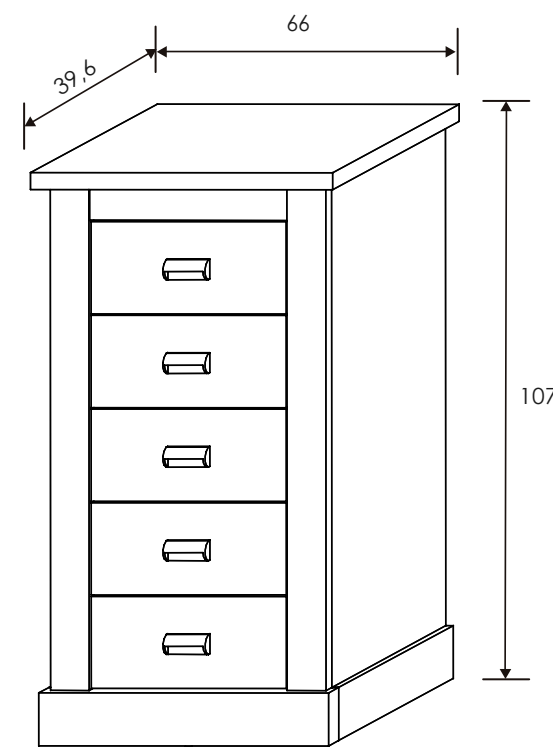

SINFONIER 5 CAJONES

Colores: Andersen pino - roble
Roble - grafito
Trufa - cañón blanco