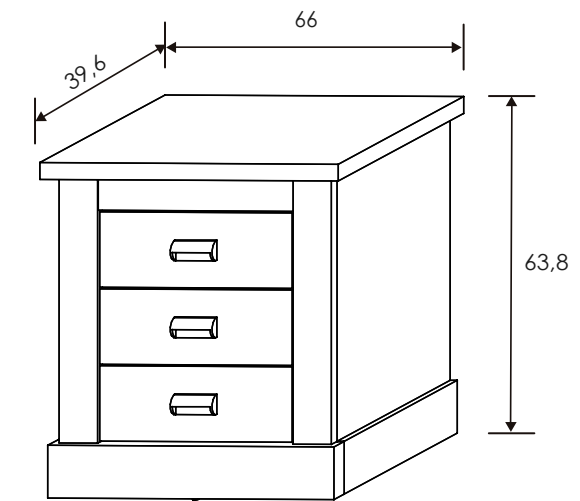

MESITA DE NOCHE 3 CAJONES

Colores: Andersen pino - roble
Roble - grafito
Trufa - cañón blanco