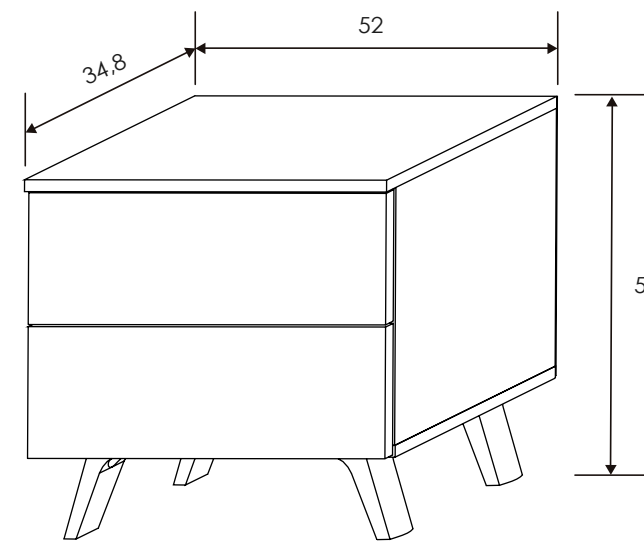

[Índice catálogo](#)

[Ver módulos](#)

Trufa/Cañón blanco

Dormitorio 35 TRF/CBL Soto

CABECERO CON LUCES LED SOTO

Colores: Andersen pino - roble
Roble - grafito
Trufa - cañón blanco

MESITA DE NOCHE 2 CAJONES

Colores: Andersen pino - roble
Roble - grafito
Trufa - cañón blanco