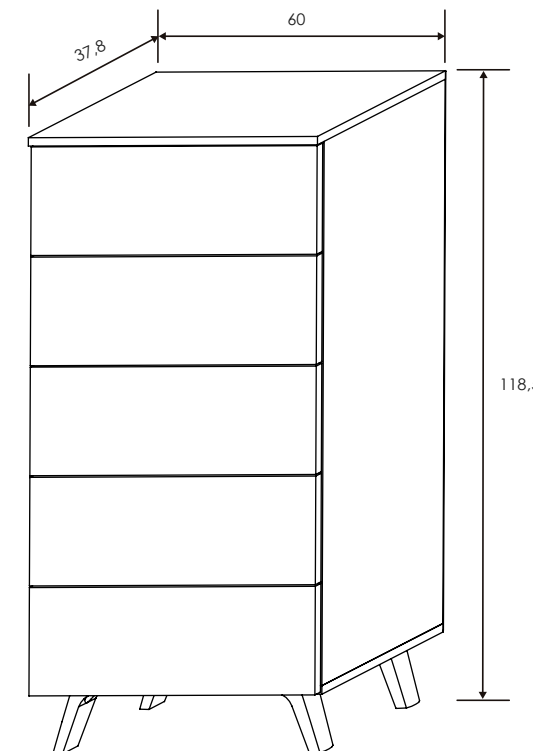

SINFONIER 5 CAJONES

Colores: Andersen pino - roble
Roble - grafito
Trufa - cañón blanco