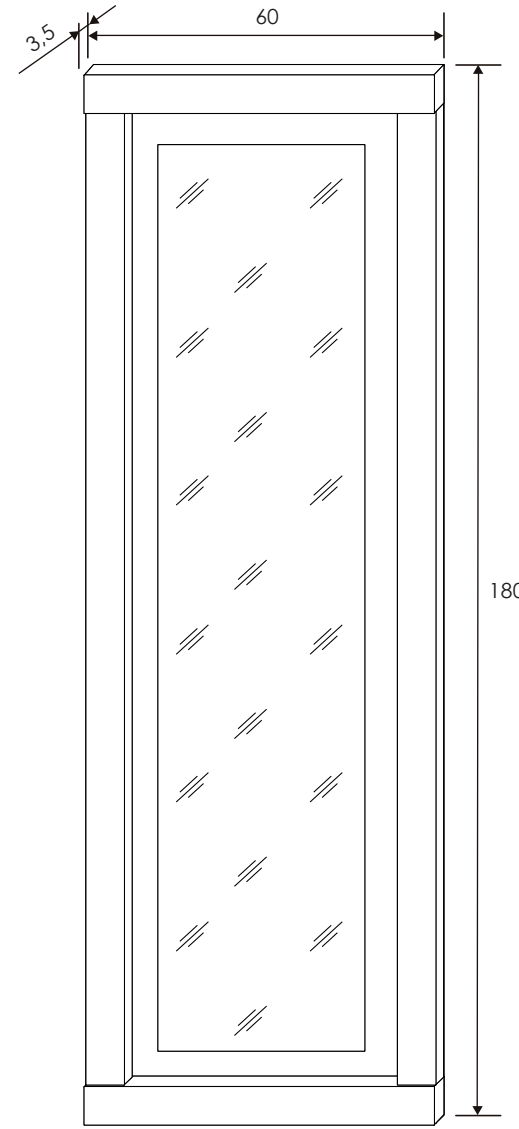

MURAL CON LUNA