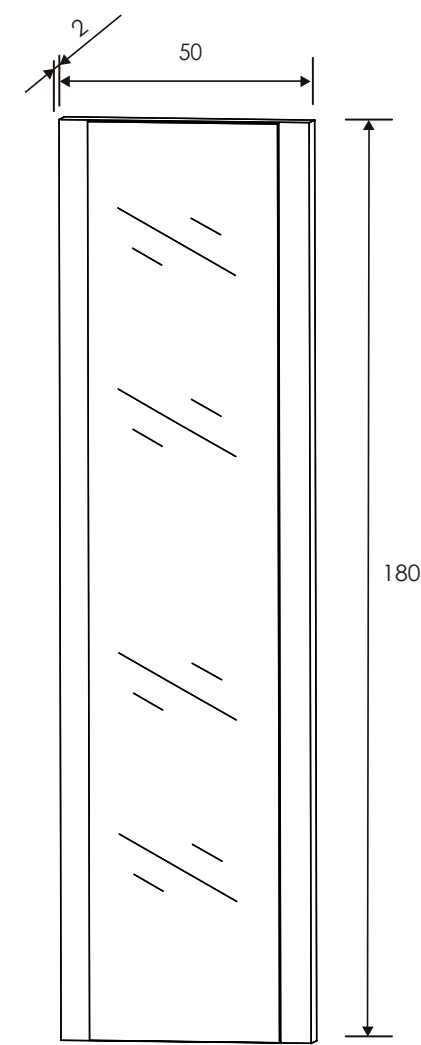

MURAL CON LUNA
Colores: Andersen pino - roble
Roble - grafito
Trufa - cañón blanco