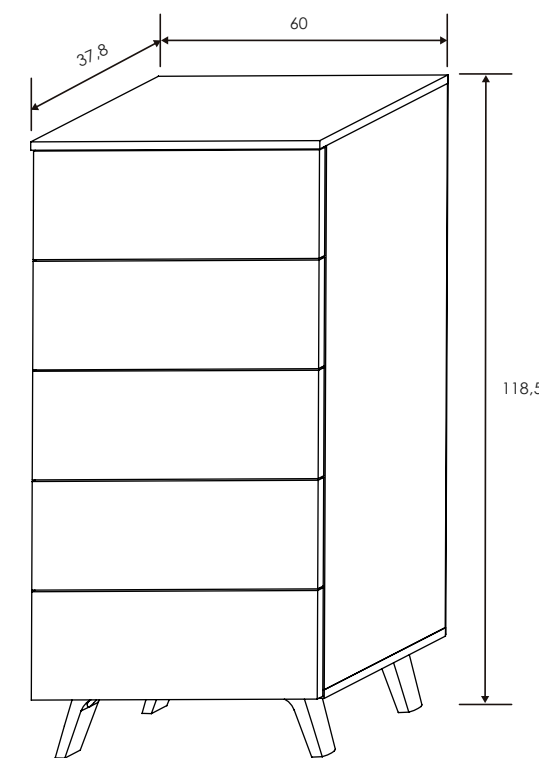

SINFONIER 5 CAJONES

Colores: Andersen pino - roble
Roble - grafito
Trufa - cañón blanco