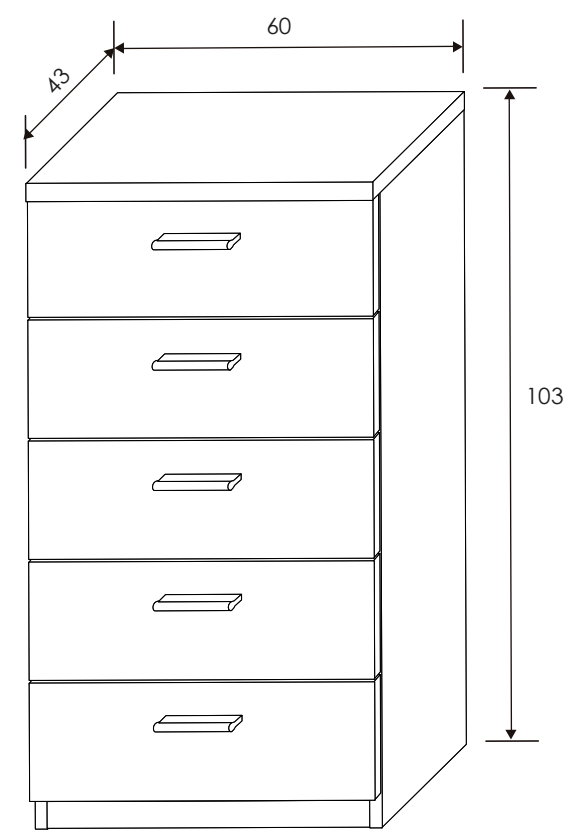

SINFONIER 5 CAJONES
Andersen pino - gris