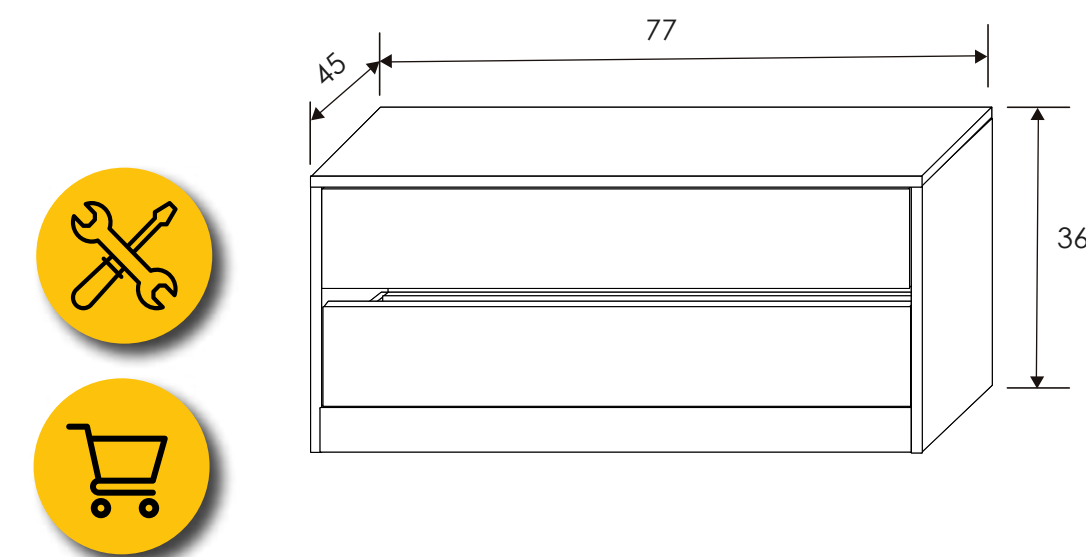

CAJONERA INTERIOR

[Volver a catálogos](#)

[Volver a dormitorios](#)

[Índice catálogo](#)