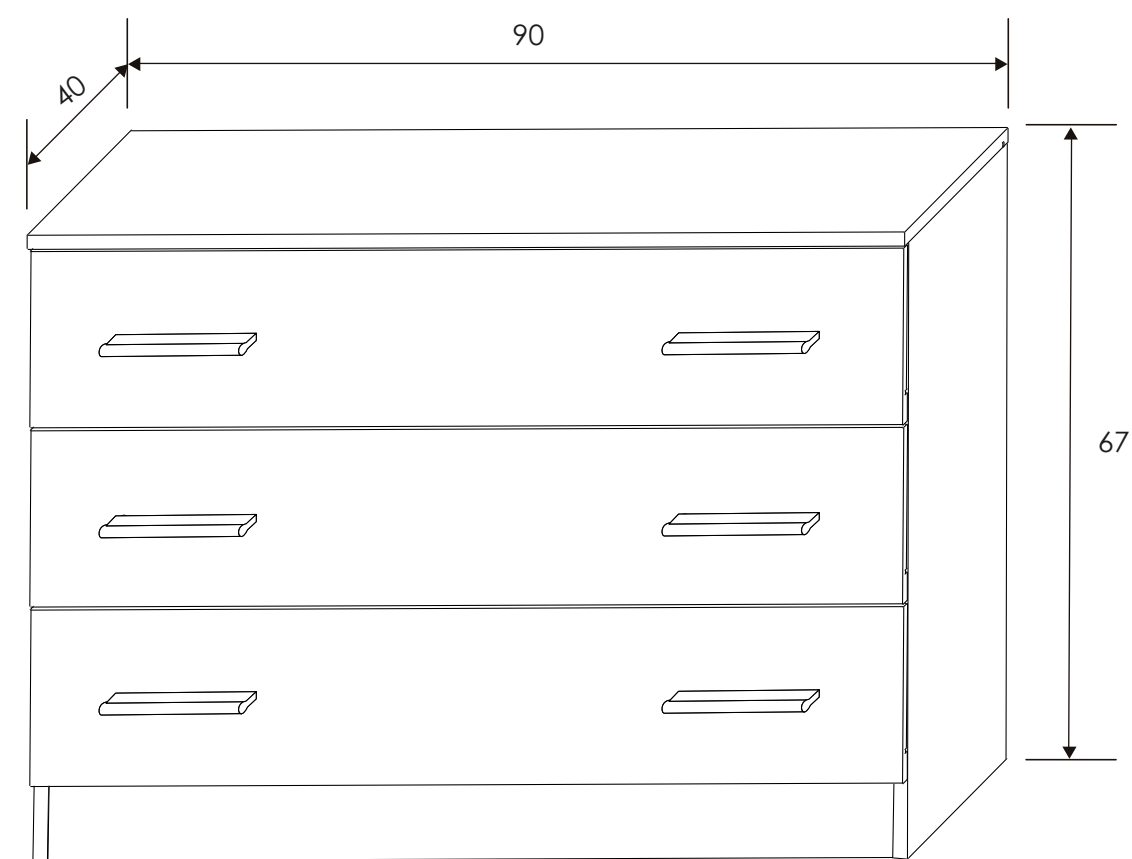

CÓMODA 3 CAJONES
Andersen pino