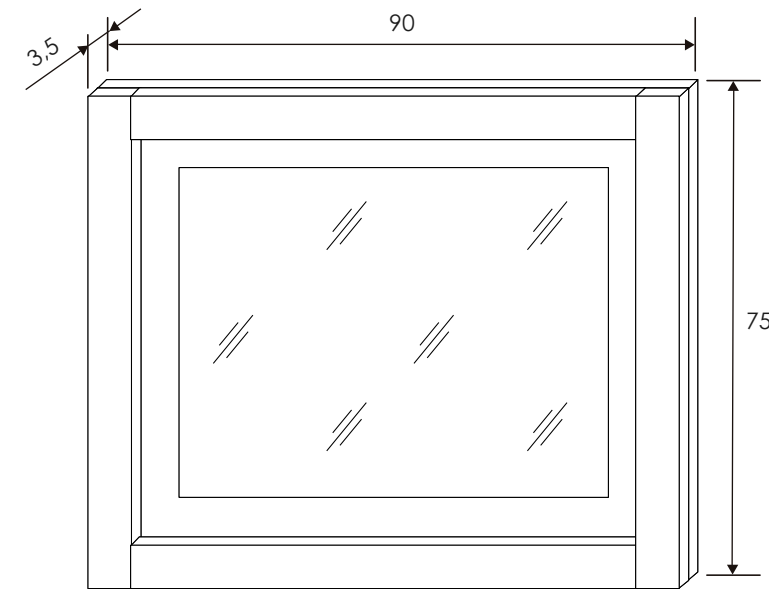

MARCO ESPEJO