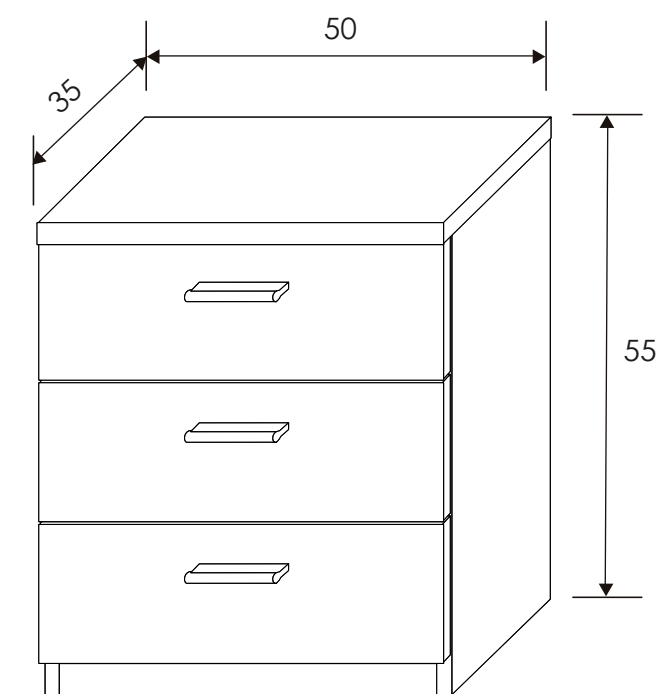

MESITA DE NOCHE 3 CAJONES
Andersen pino - gris