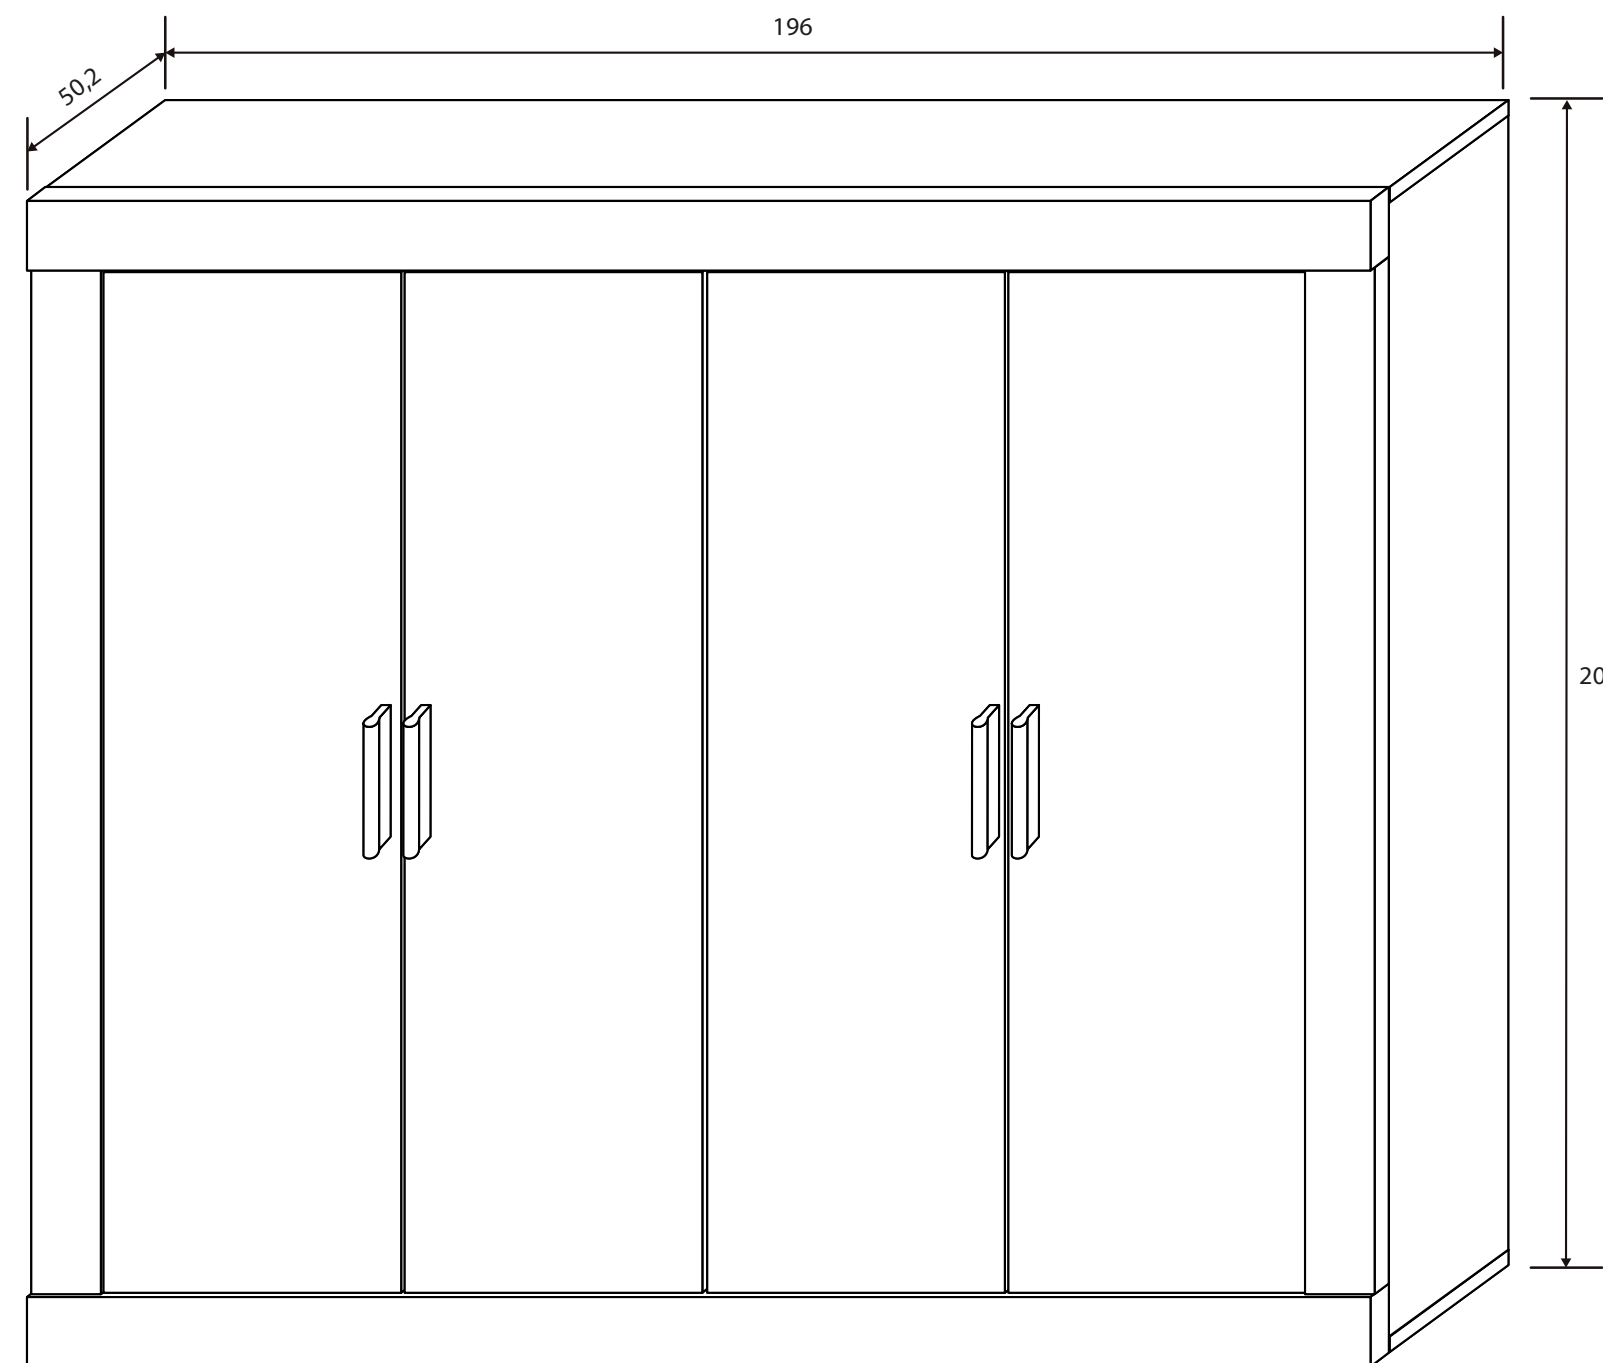

Trufa/Cañón blanco

CAJONERA INTERIOR OPCIONAL

Colores: Andersen pino - roble
Roble - grafito
Trufa - cañón blanco

ARMARIO 4 PUERTAS

Colores: Andersen pino - roble
Roble - grafito
Trufa - cañón blanco