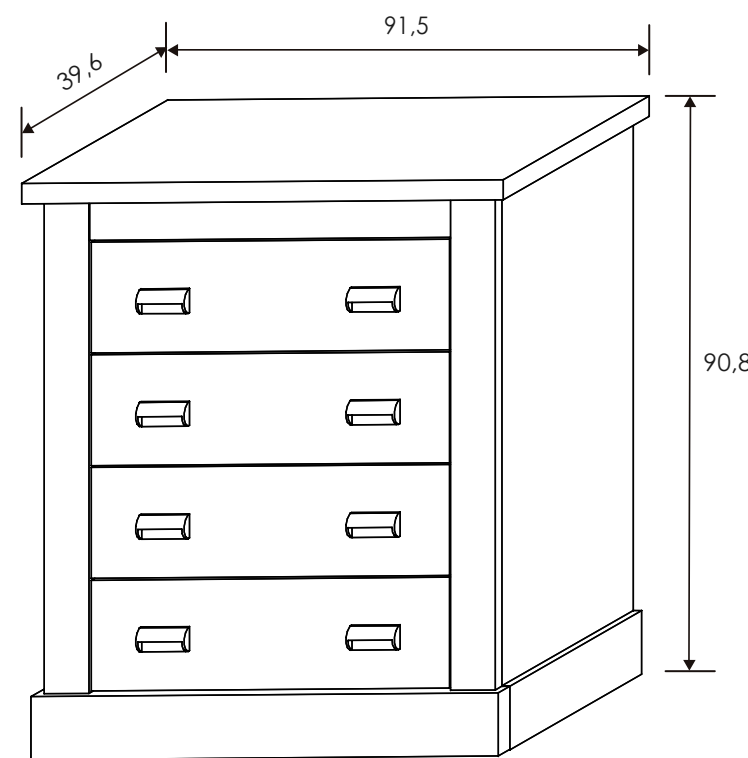

CÓMODA 4 CAJONES

Colores: Andersen pino - roble
Roble - grafito
Trufa - cañón blanco