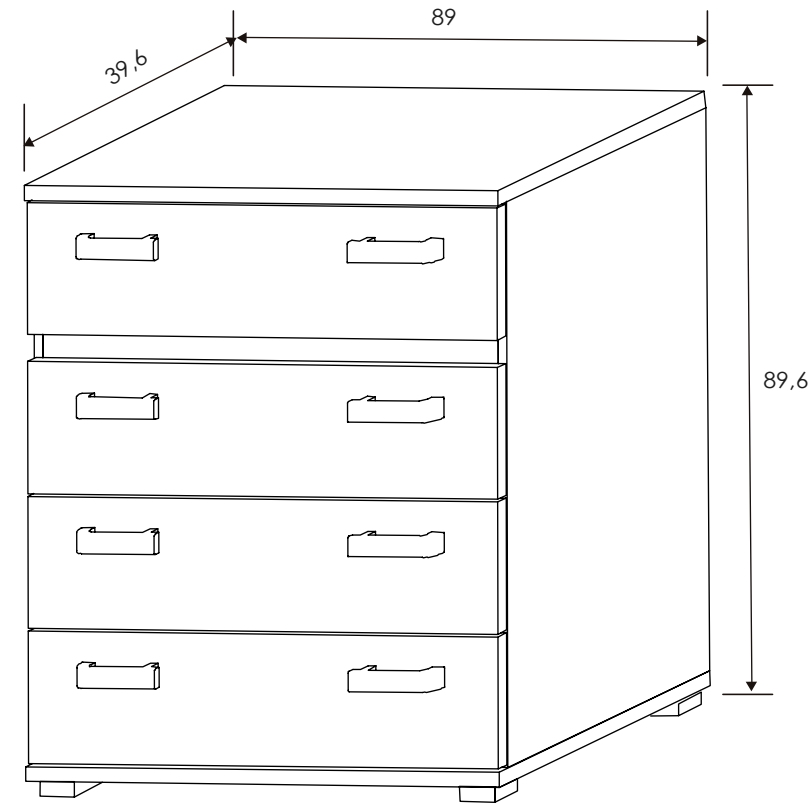

Blanco/Grafito

[Volver a catálogos](#)

[Volver a dormitorios](#)

[Índice catálogo](#)

[Ver módulos](#)

Blanco/Grafito

CABECERO CON LUCES DE LED 260 CM. CABRA

Blanco-grafito