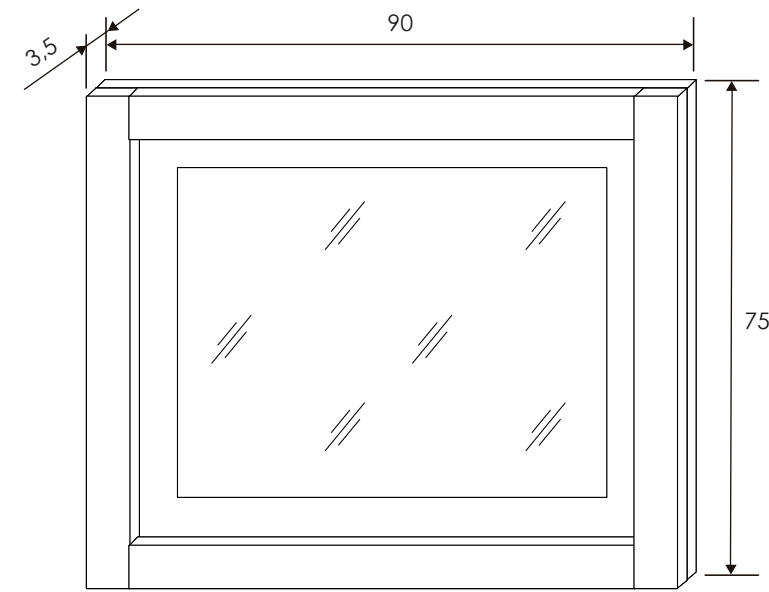

[Ver módulos](#)

Cambria/Blanco

MESITA DE NOCHE 3 CAJONES

CÓMODA 4 CAJONES

MARCO ESPEJO

MESITA DE NOCHE 3 CAJONES

CABECERO MUNICH

Dormitorio 54 CMB/BLN Lara