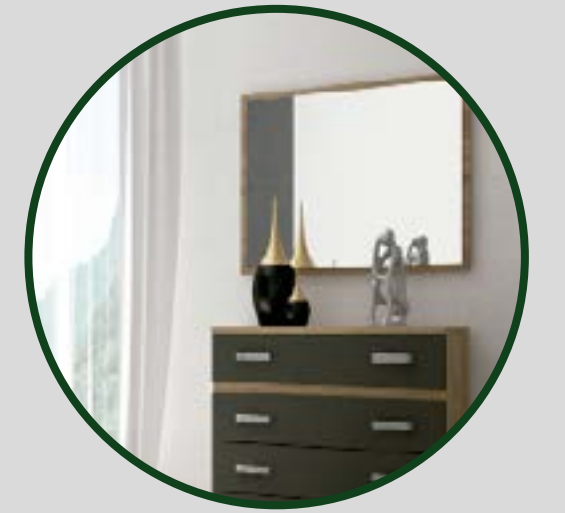

Dormitorio 16 CMB/GRF Priego

Renovados

[Volver al producto](#)