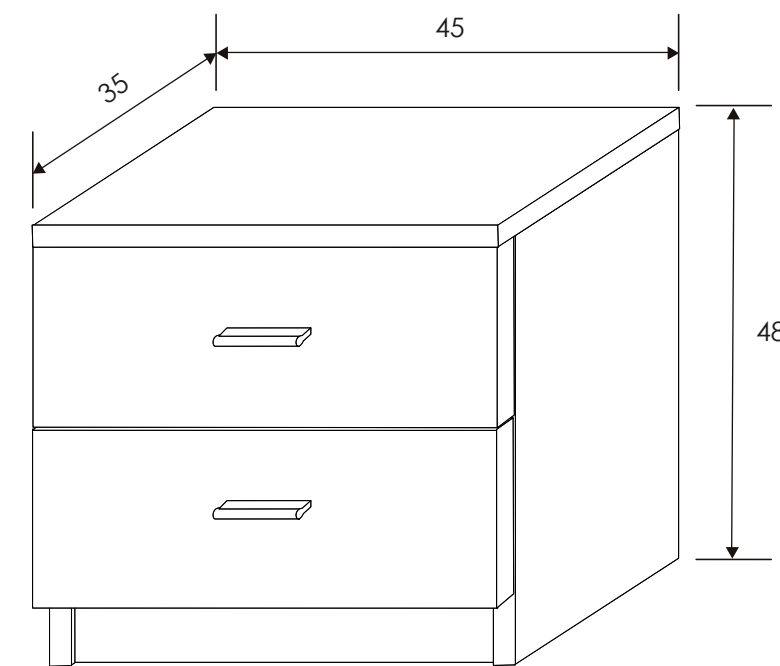

[Volver a catálogos](#)

[Volver a dormitorios](#)

[Índice catálogo](#)

[Ver módulos](#)

CABECERO 200 CM. 2 PLAFONES
Andersen pino

MURAL CON LUNA
Andersen pino

SINFONIER 5 CAJONES
Andersen pino

MESITA DE NOCHE 2 CAJONES
Andersen pino