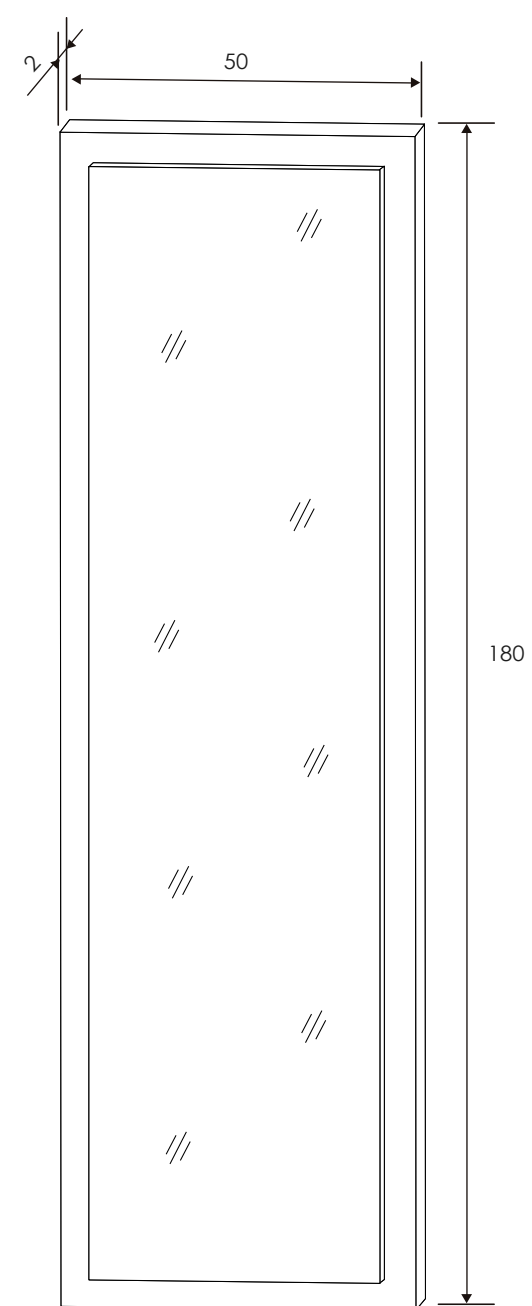

Dormitorio Monika 15

CABECERO EMPIRE

SINFONIER 5 CAJONES

Andersen pino - gris

MESITA DE NOCHE 3 CAJONES

Andersen pino - gris

MESITA DE NOCHE 3 CAJONES

Andersen pino - gris