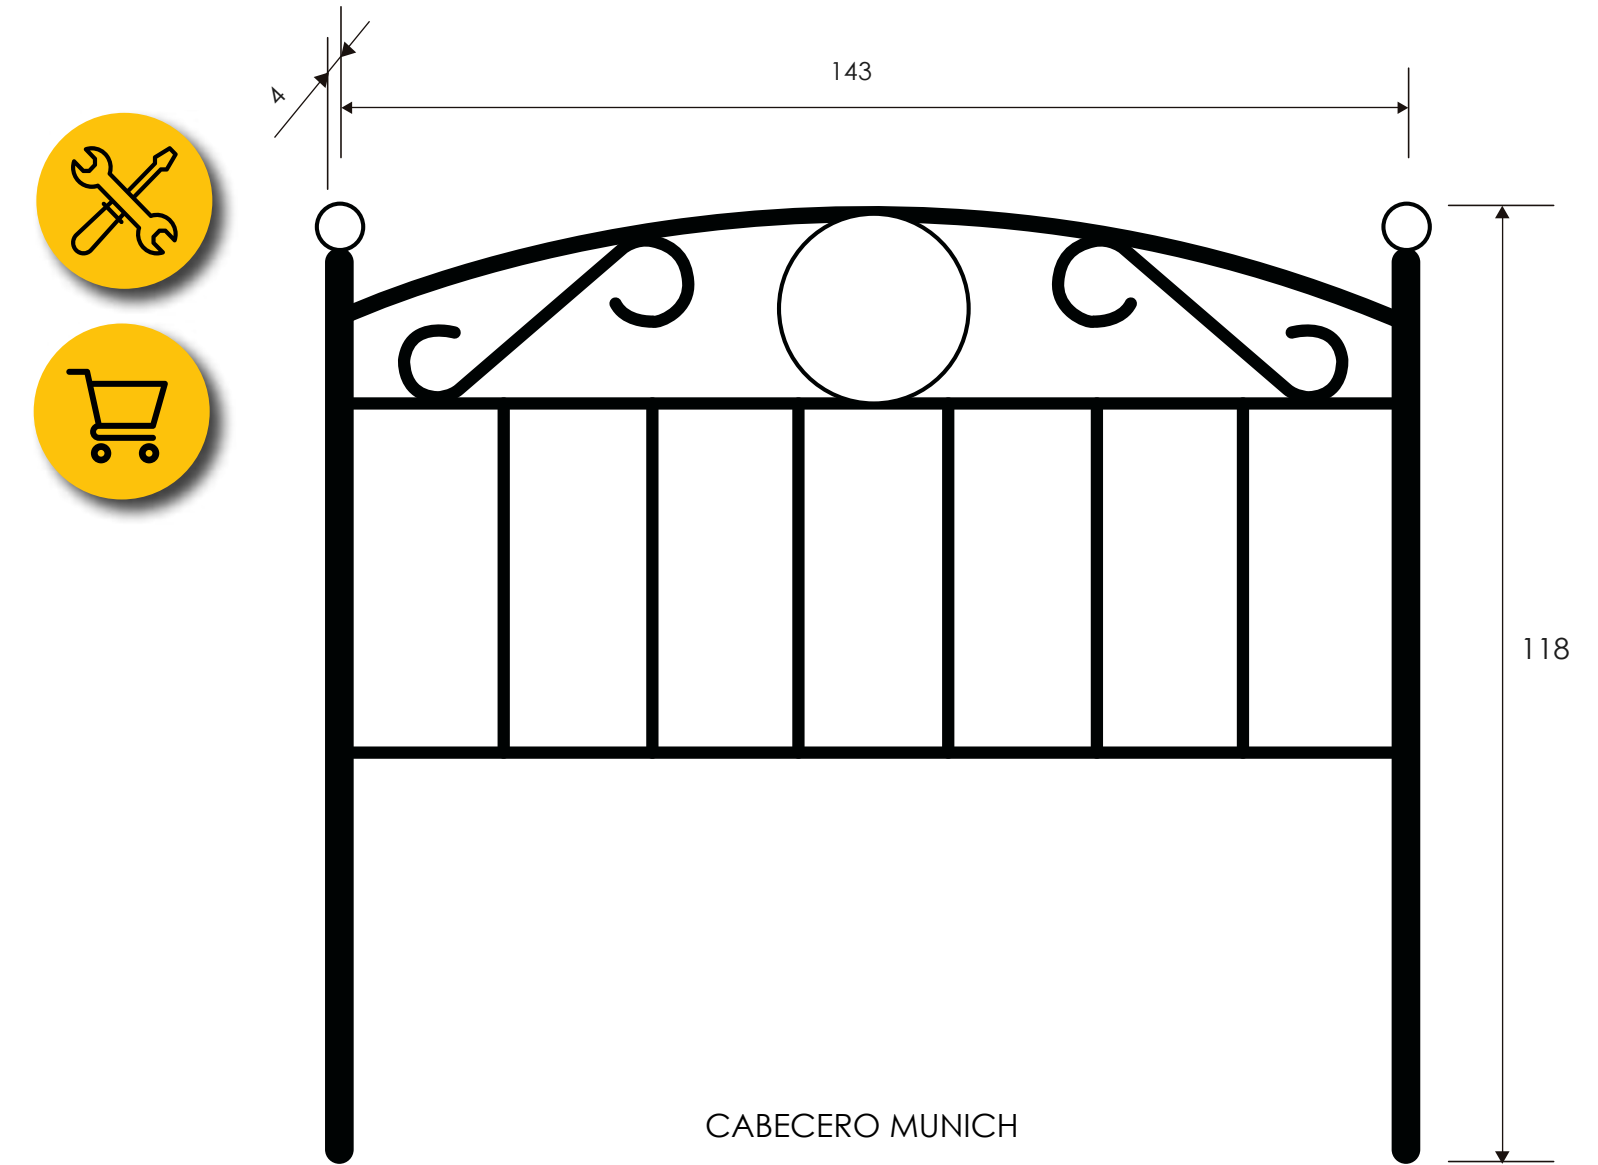

[Volver a catálogos](#)

[Volver a dormitorios](#)

[Índice catálogo](#)