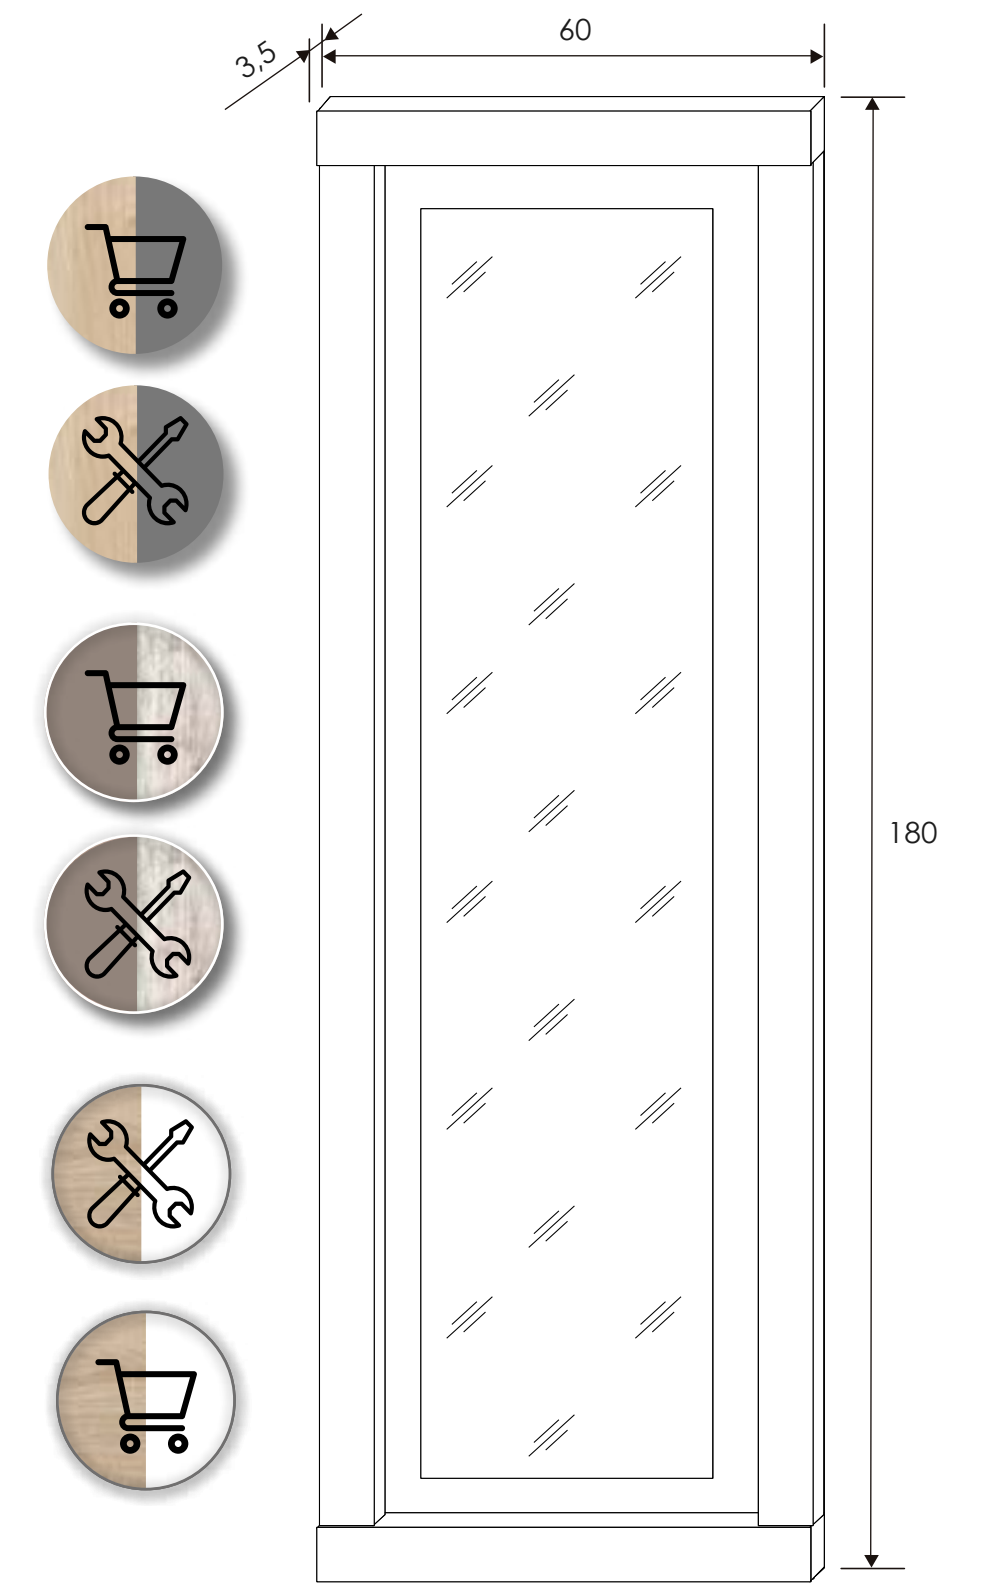

MURAL CON LUNA