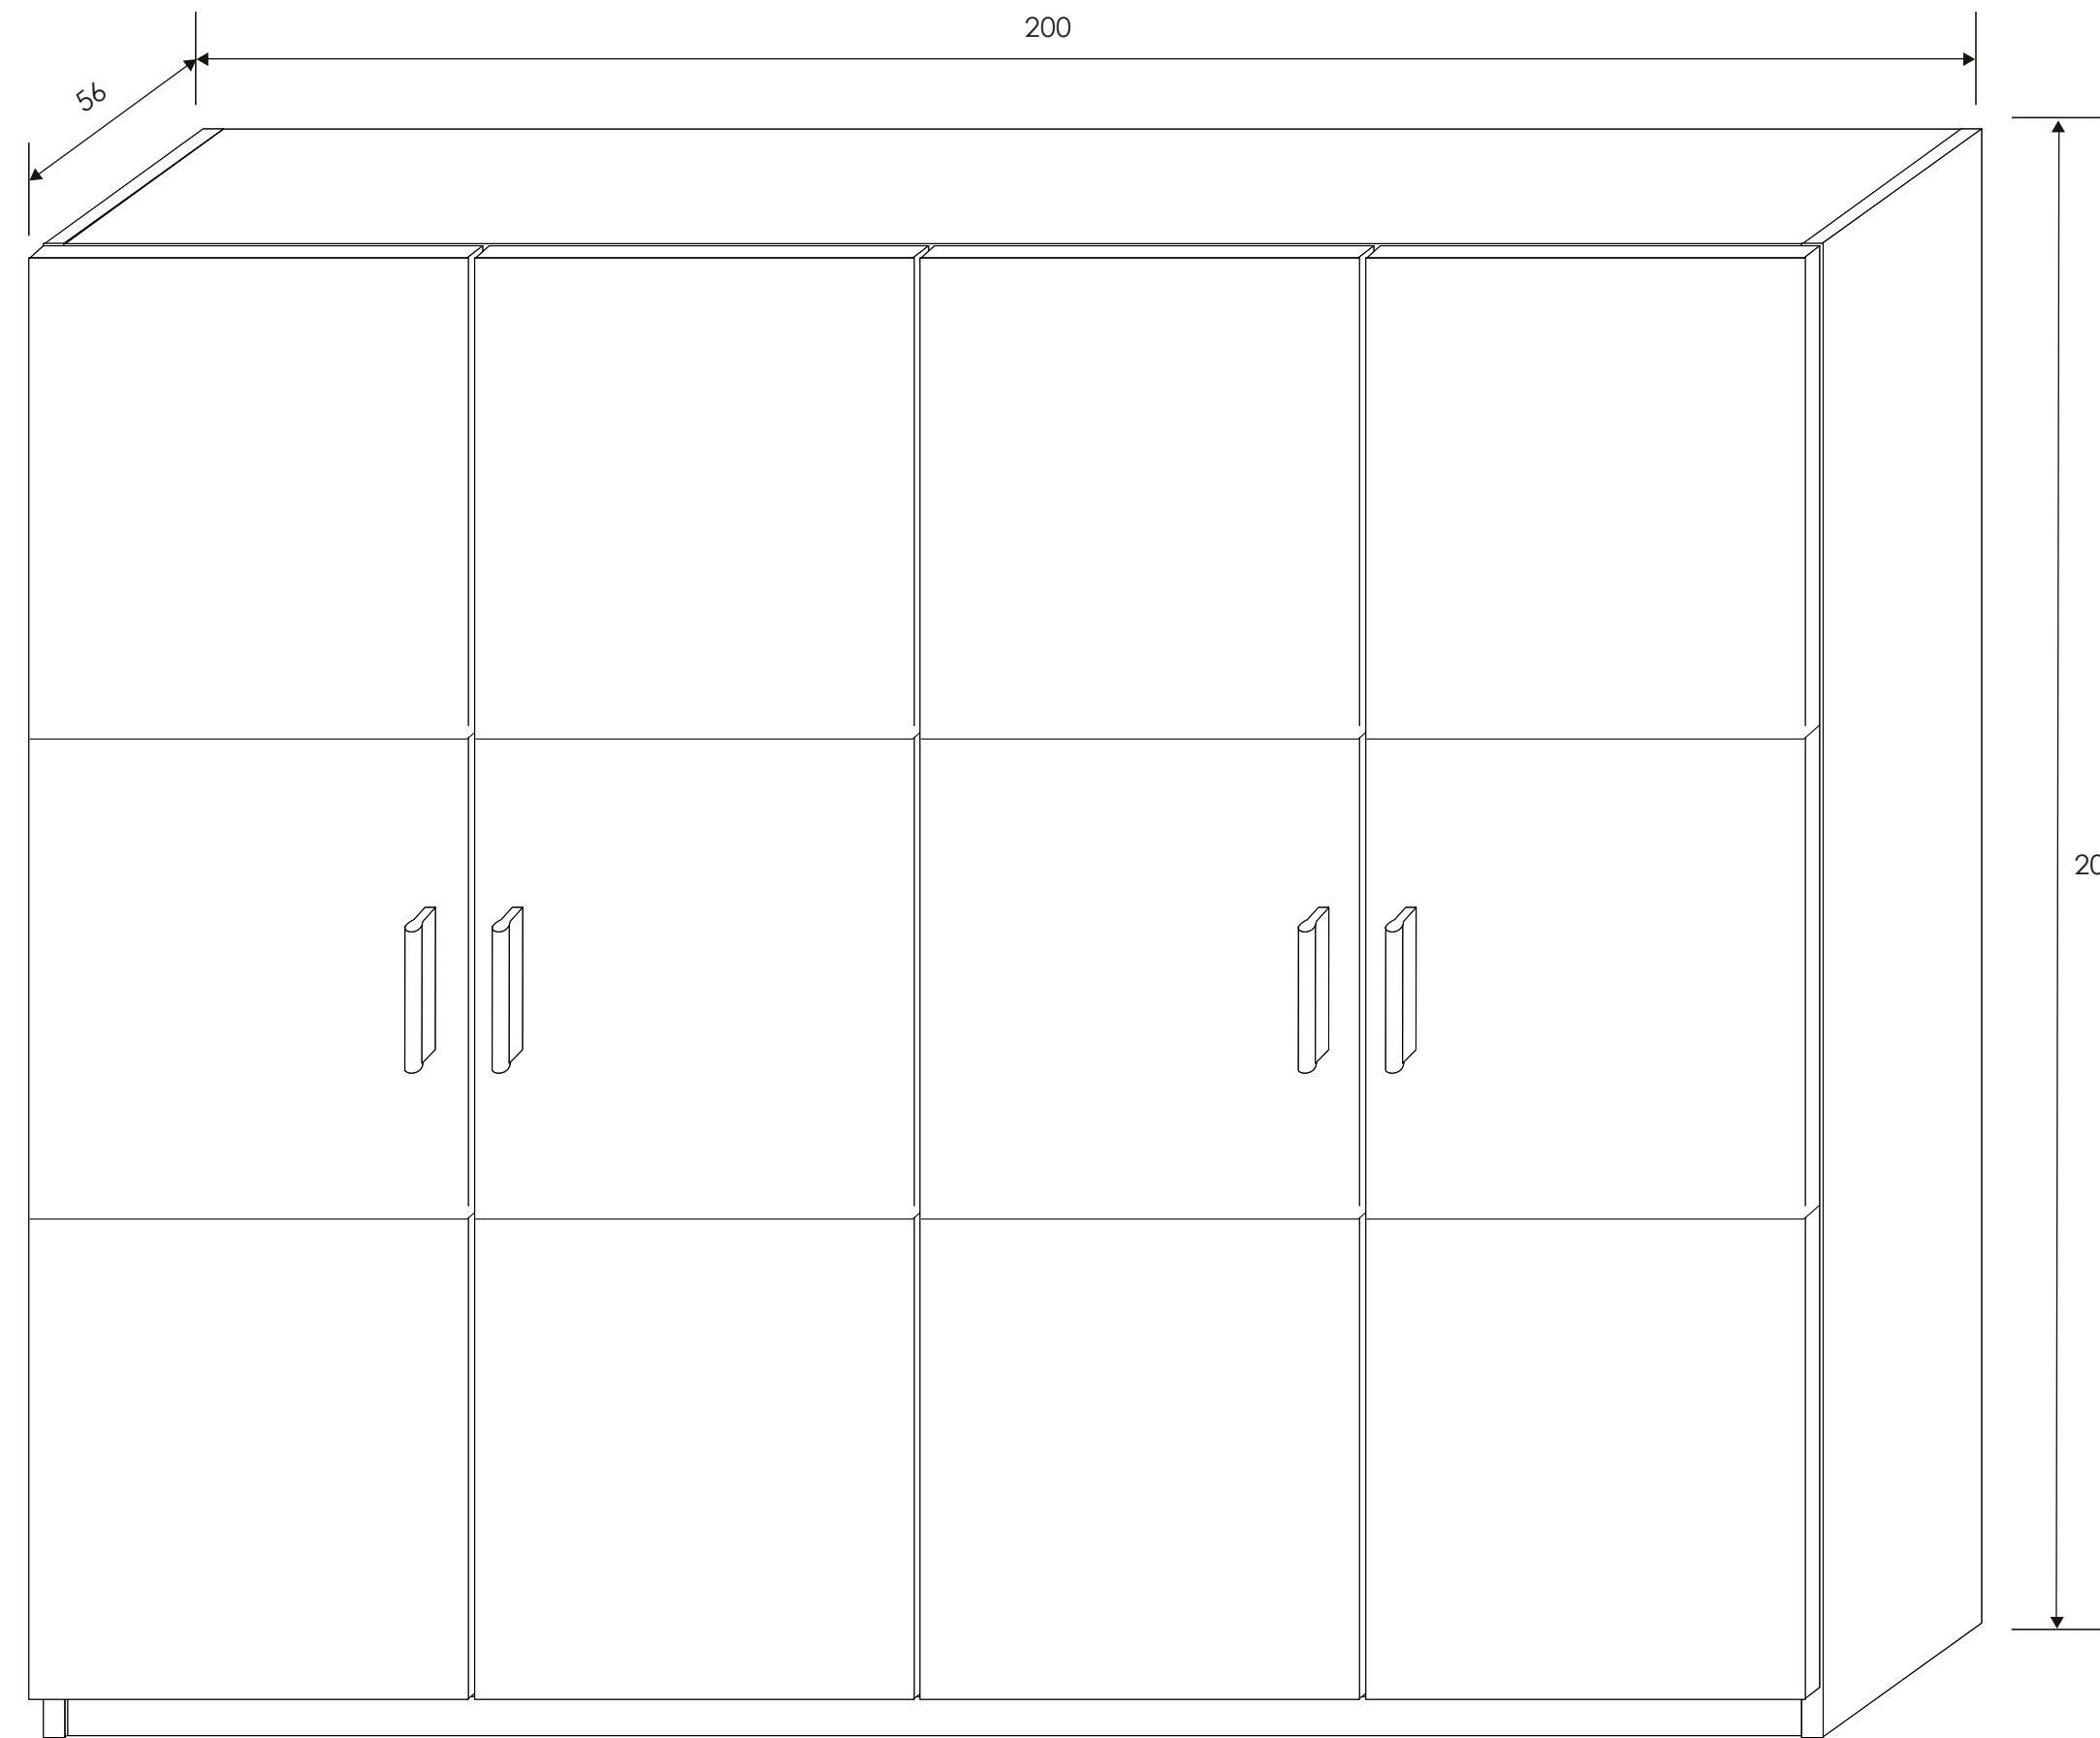

Armario 4 puertas 33 Lara

ARMARIO MONIKA 4 PUERTAS