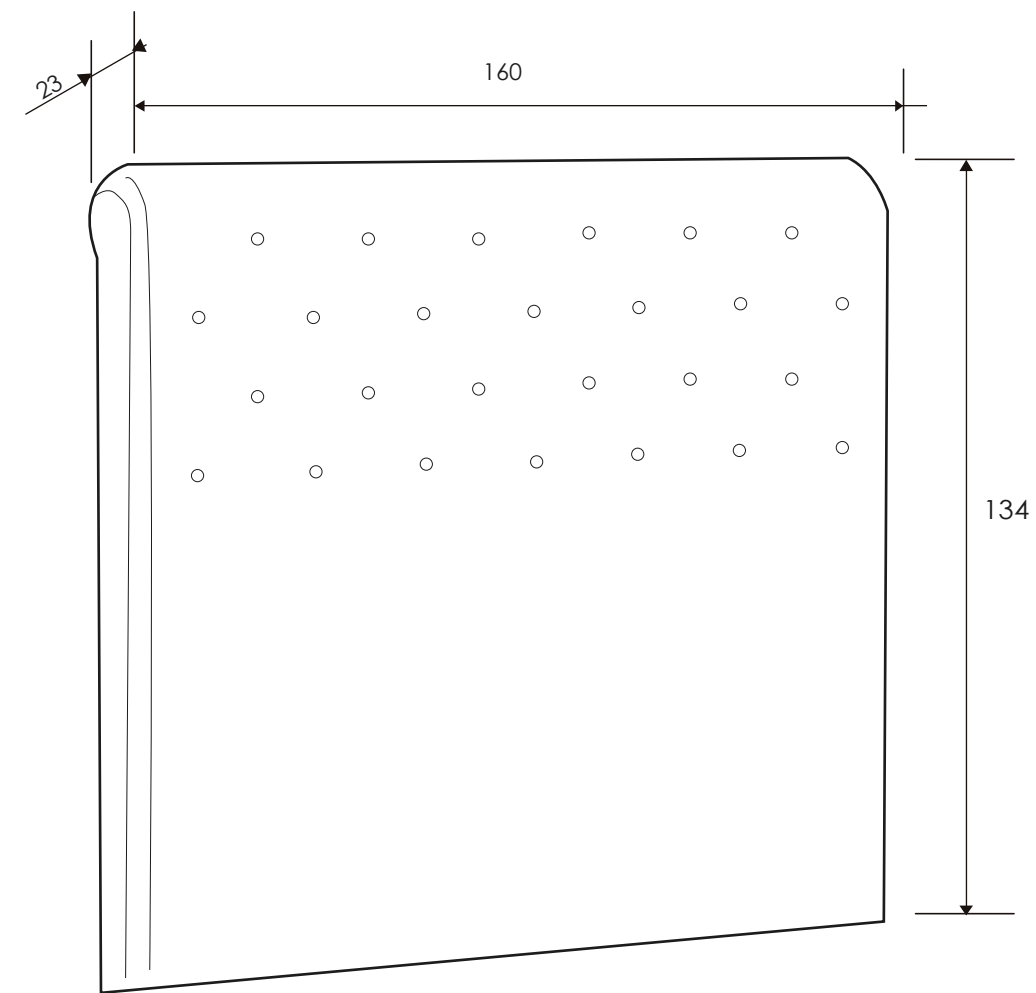

[Volver a dormitorios](#)

[Índice catálogo](#)

[Ver módulos](#)

Cambria/Grafito

MESITA DE NOCHE 3 CAJONES

CÓMODA 4 CAJONES

MARCO ESPEJO

MESITA DE NOCHE 3 CAJONES