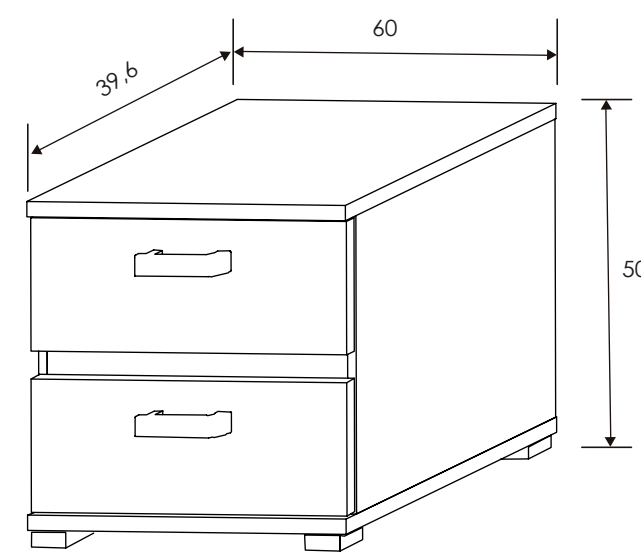

[Ver módulos](#)

Ceniza/Negro

CABECERO CON LUCES DE LED 260 CM. RAMBLA
Ceniza-negro

MURAL CON LUNA

CABRA = Blanco-grafito
PRIEGO = Cambria-grafito
RAMBLA = Ceniza-negro
CÓRDOBA = Nelson-blanco brillo

MESITA DE NOCHE 2 CAJONES