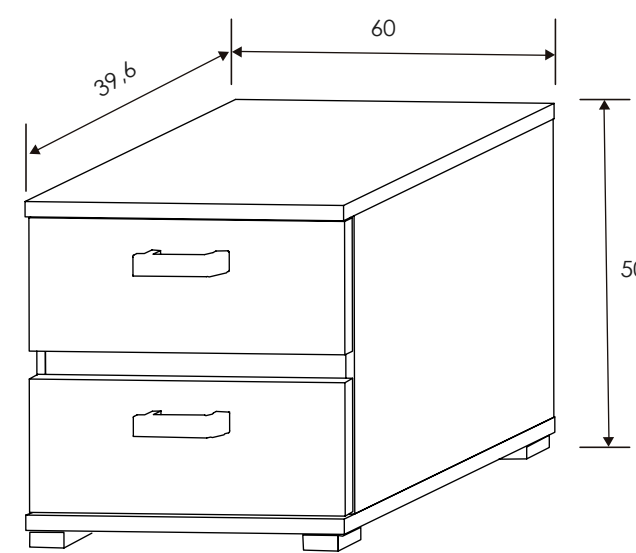

MESITA DE NOCHE 2 CAJONES

CABRA = Blanco-grafito
PRIEGO = Cambria-grafito
RAMBLA = Ceniza-negro
CÓRDOBA = Nelson-blanco brillo