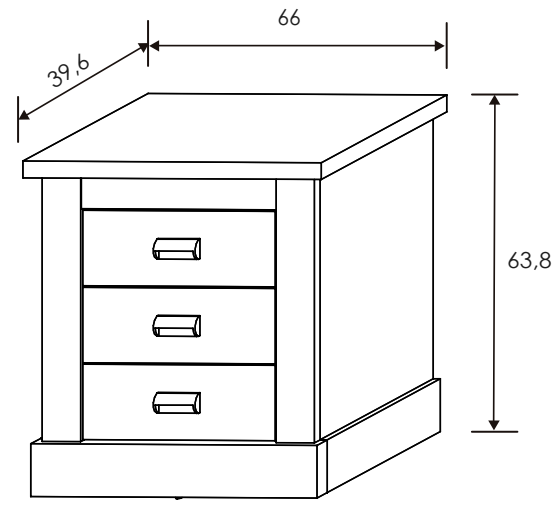

[Ver módulos](#)

Roble/Grafito

CABECERO 160 CM. IZAL

Colores: Andersen pino - roble
Roble - grafito
Trufa - cañón blanco

MESITA DE NOCHE 3 CAJONES

Colores: Andersen pino - roble
Roble - grafito
Trufa - cañón blanco