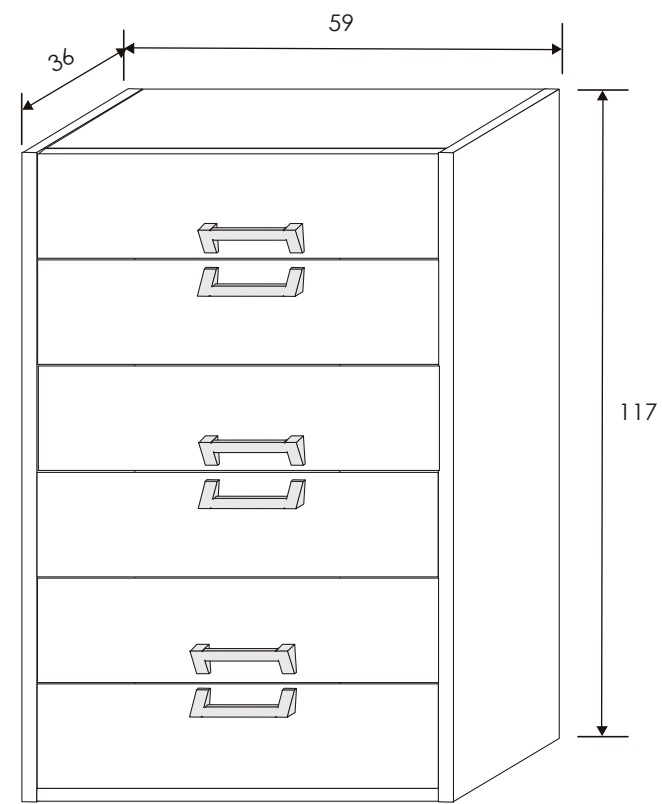

SINFONIER 6 CAJONES
Jackson-Grafito