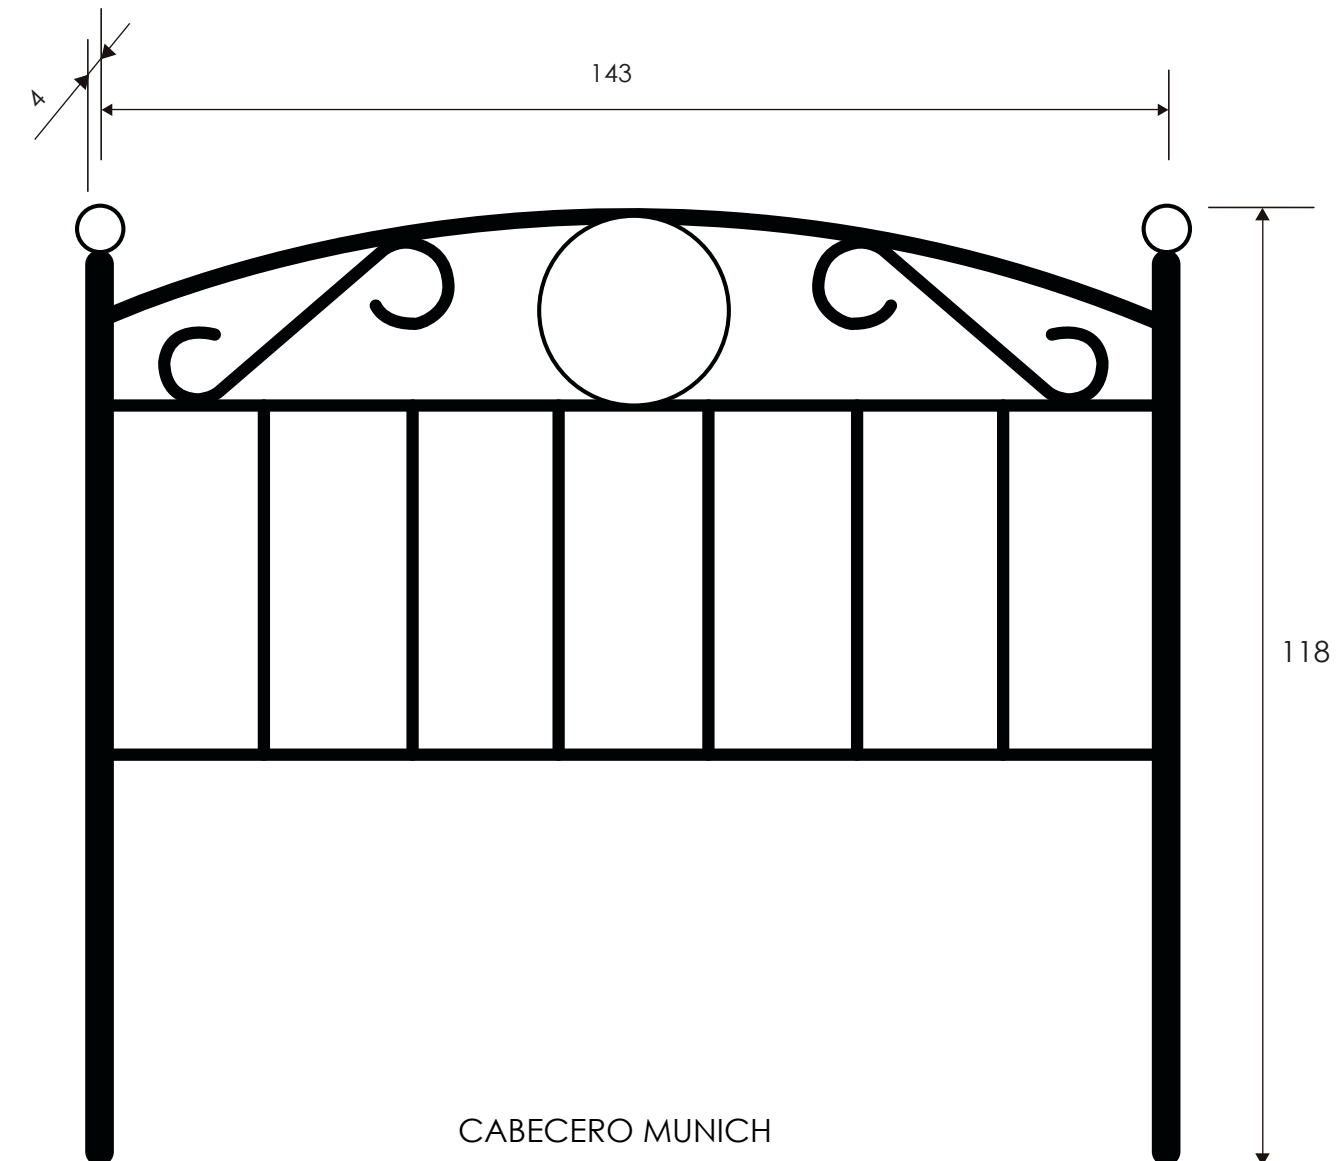

[Ver módulos](#)

Cambria/Blanco

MESITA DE NOCHE 3 CAJONES

CÓMODA 4 CAJONES

MARCO ESPEJO

MESITA DE NOCHE 3 CAJONES

CABECERO MUNICH

Dormitorio 54 CMB/BLN Lara