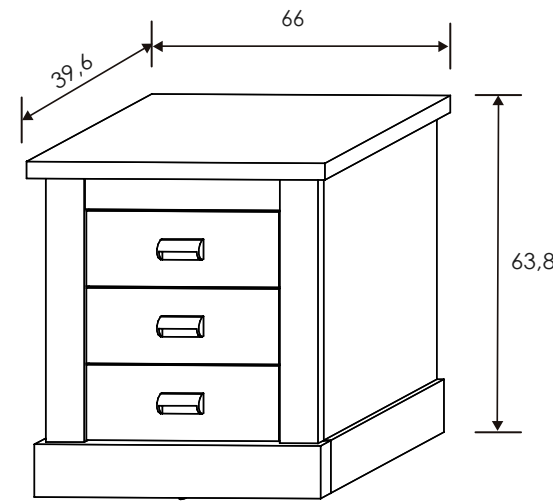

MESITA DE NOCHE 3 CAJONES

Colores: Andersen pino - roble
Roble - grafito
Trufa - cañón blanco