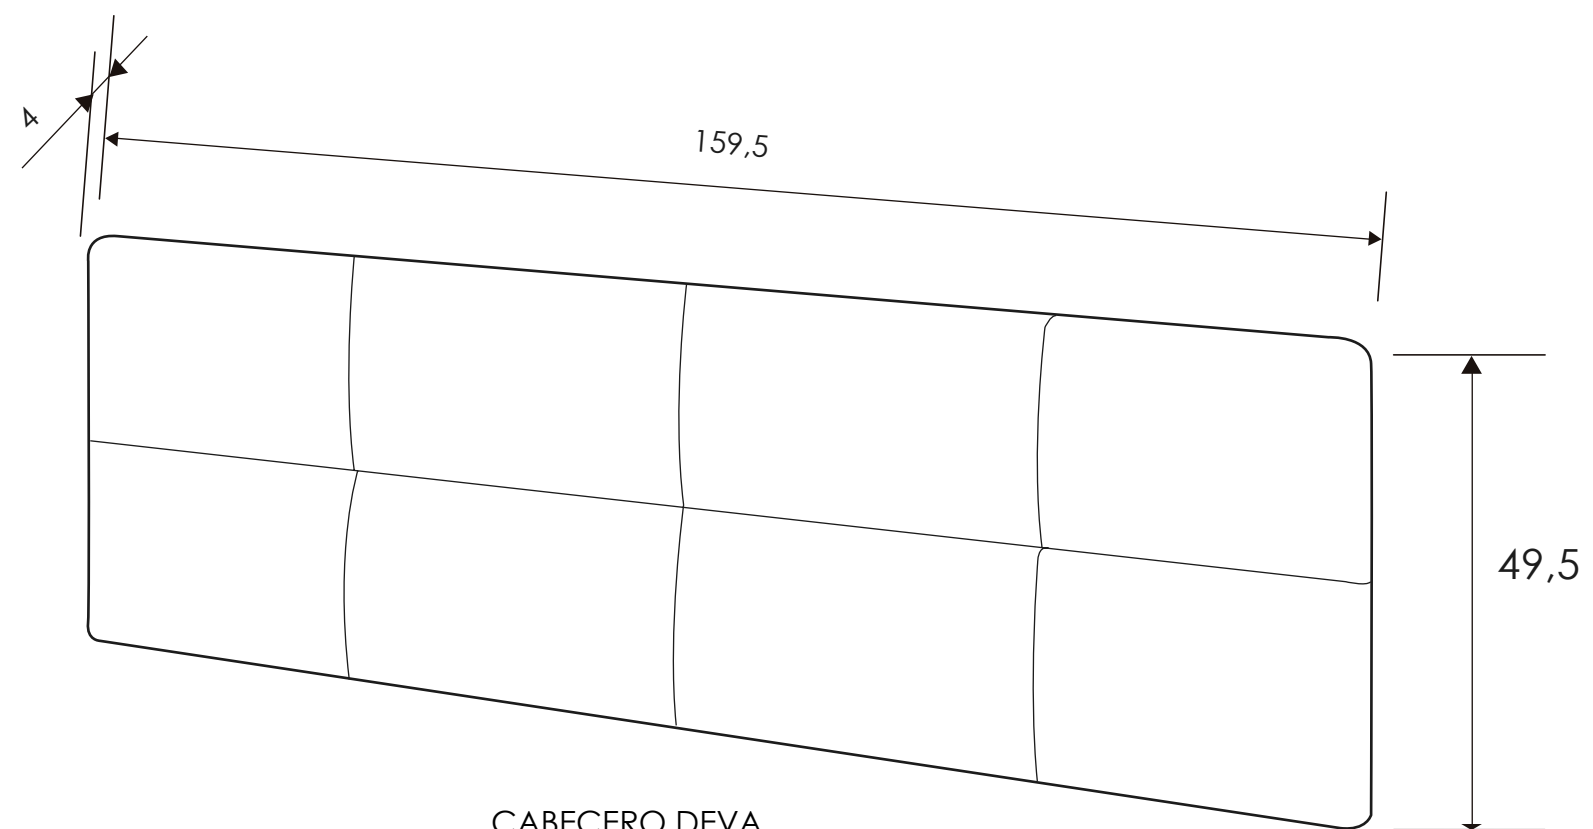

CABECERO DEVA