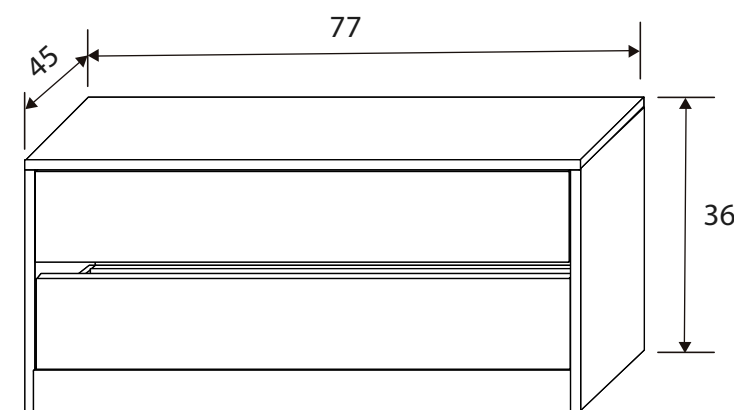

CAJONERA INTERIOR OPCIONAL

Colores: Andersen pino - roble
Roble - grafito
Trufa - cañón blanco