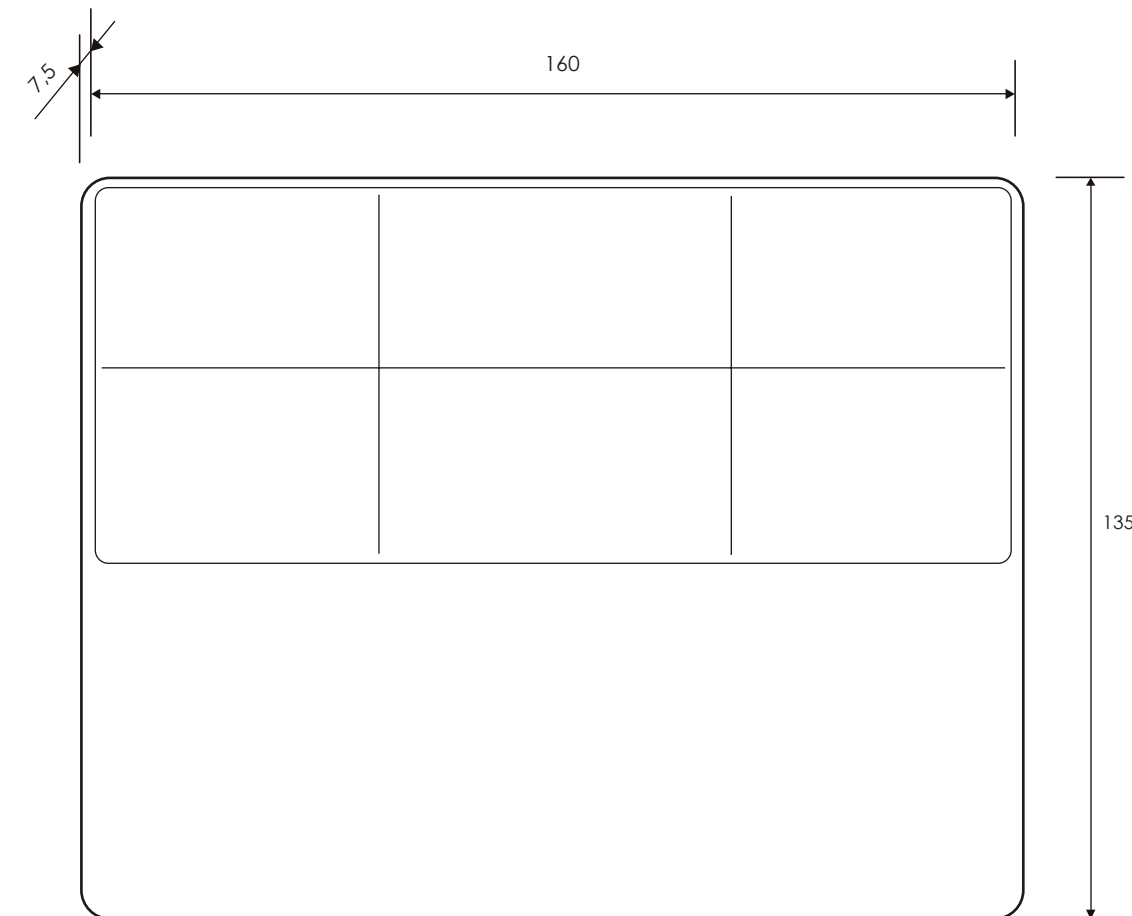

CABECERO SOPHIE