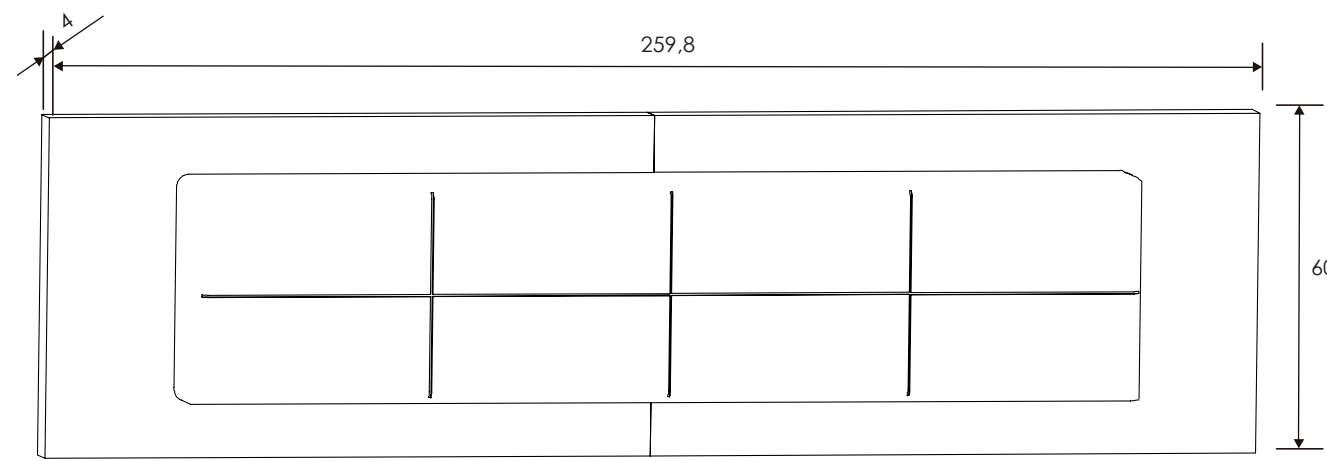

Blanco/Grafito

[Volver a catálogos](#)

[Volver a dormitorios](#)

[Índice catálogo](#)

[Ver módulos](#)

Blanco/Grafito

CABECERO CON LUCES DE LED 260 CM. CABRA

Blanco-grafito