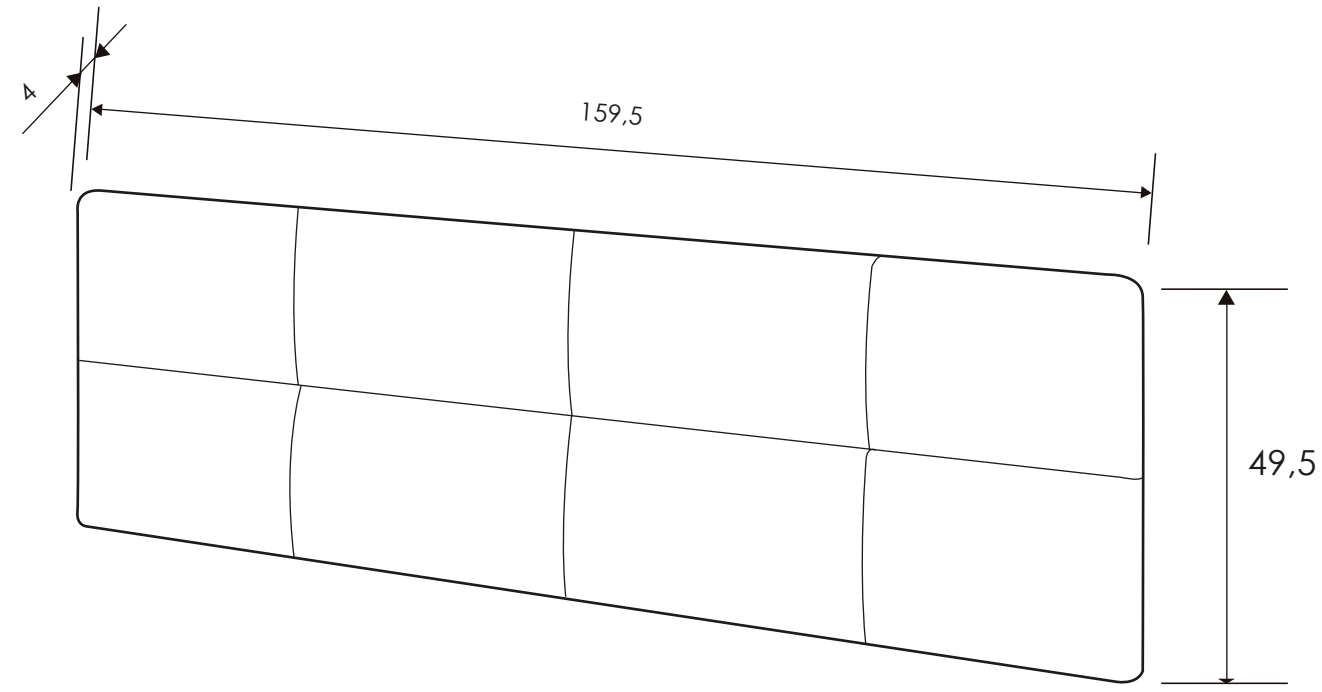

[Índice catálogo](#)

[Ver módulos](#)

Cambria/Blanco

CABECERO DEVA

MESITA DE NOCHE 2 CAJONES

Cambria-Blanco

MESITA DE NOCHE 2 CAJONES

Cambria-Blanco