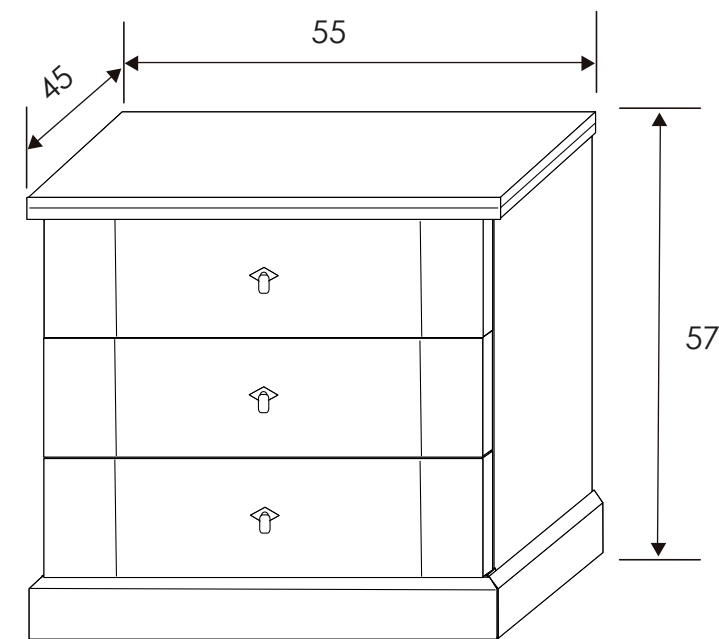

[Volver a dormitorios](#)

[Índice catálogo](#)

[Ver módulos](#)

CÓMODA 5 CAJONES

Andersen pino - gris

CABECERO MUNICH

MESITA DE NOCHE 3 CAJONES

Andersen pino - gris