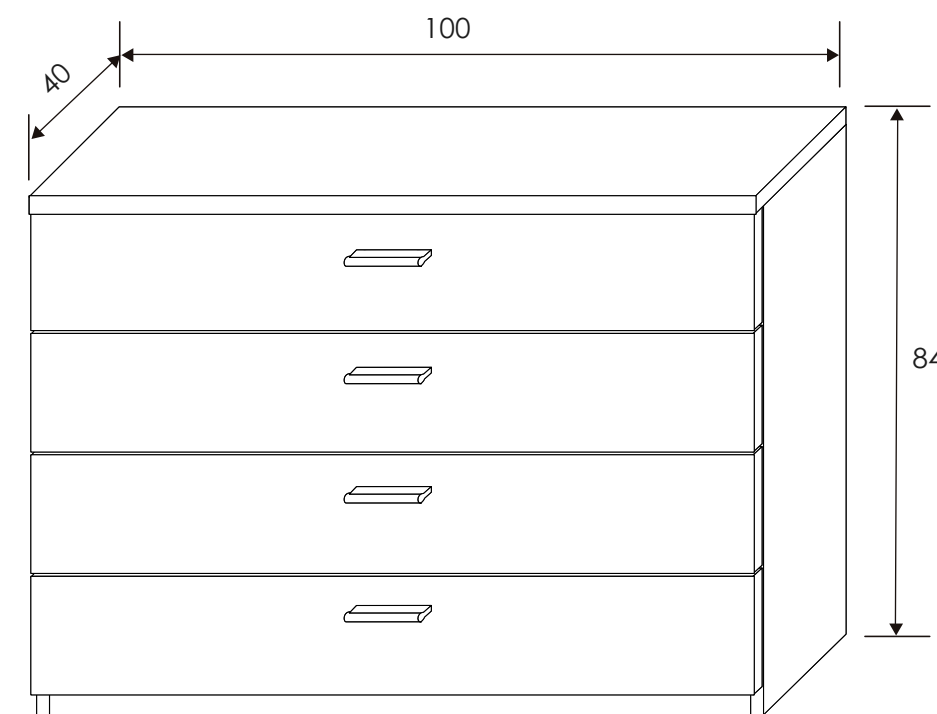

[Índice catálogo](#)

[Ver módulos](#)

Dormitorio Monika 13

CABECERO TOLOSA

MESITA DE NOCHE 3 CAJONES

Andersen pino - gris

MESITA DE NOCHE 3 CAJONES

Andersen pino - gris