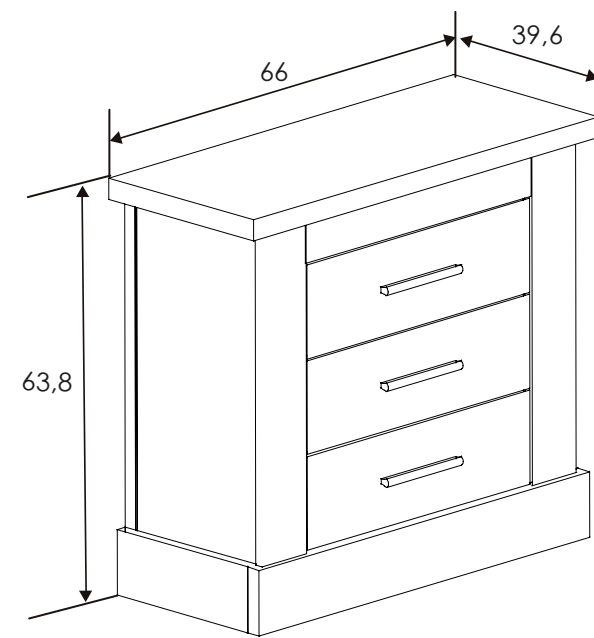

MESITA DE NOCHE 3 CAJONES

Cañón