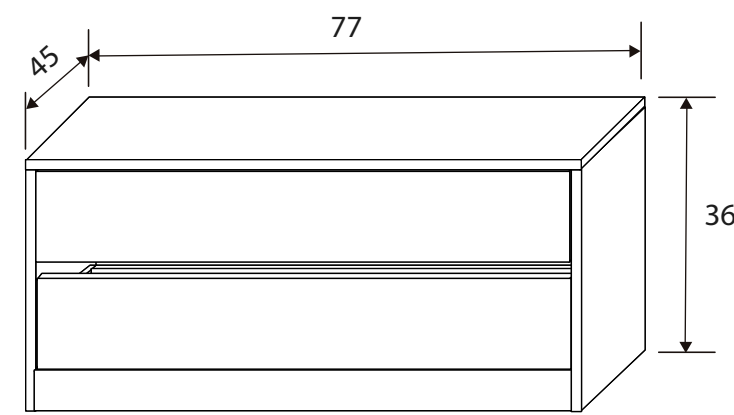

Roble/Grafito

CAJONERA INTERIOR OPCIONAL

Colores: Andersen pino - roble
Roble - grafito
Trufa - cañón blanco

Incluye 2 estantes y 2 barras para colgar.

ARMARIO 4 PUERTAS

Colores: Andersen pino - roble
Roble - grafito
Trufa - cañón blanco