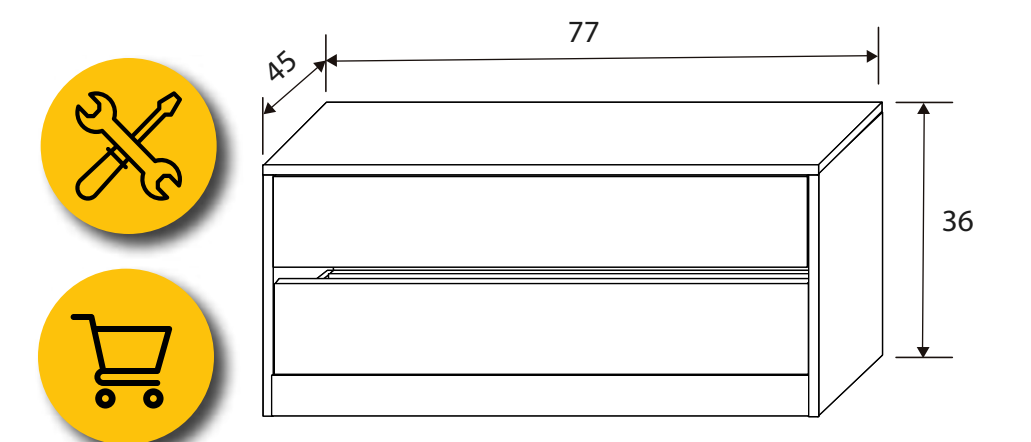

CAJONERA INTERIOR OPCIONAL

Colores: Andersen pino - roble
Roble - grafito
Trufa - cañón blanco