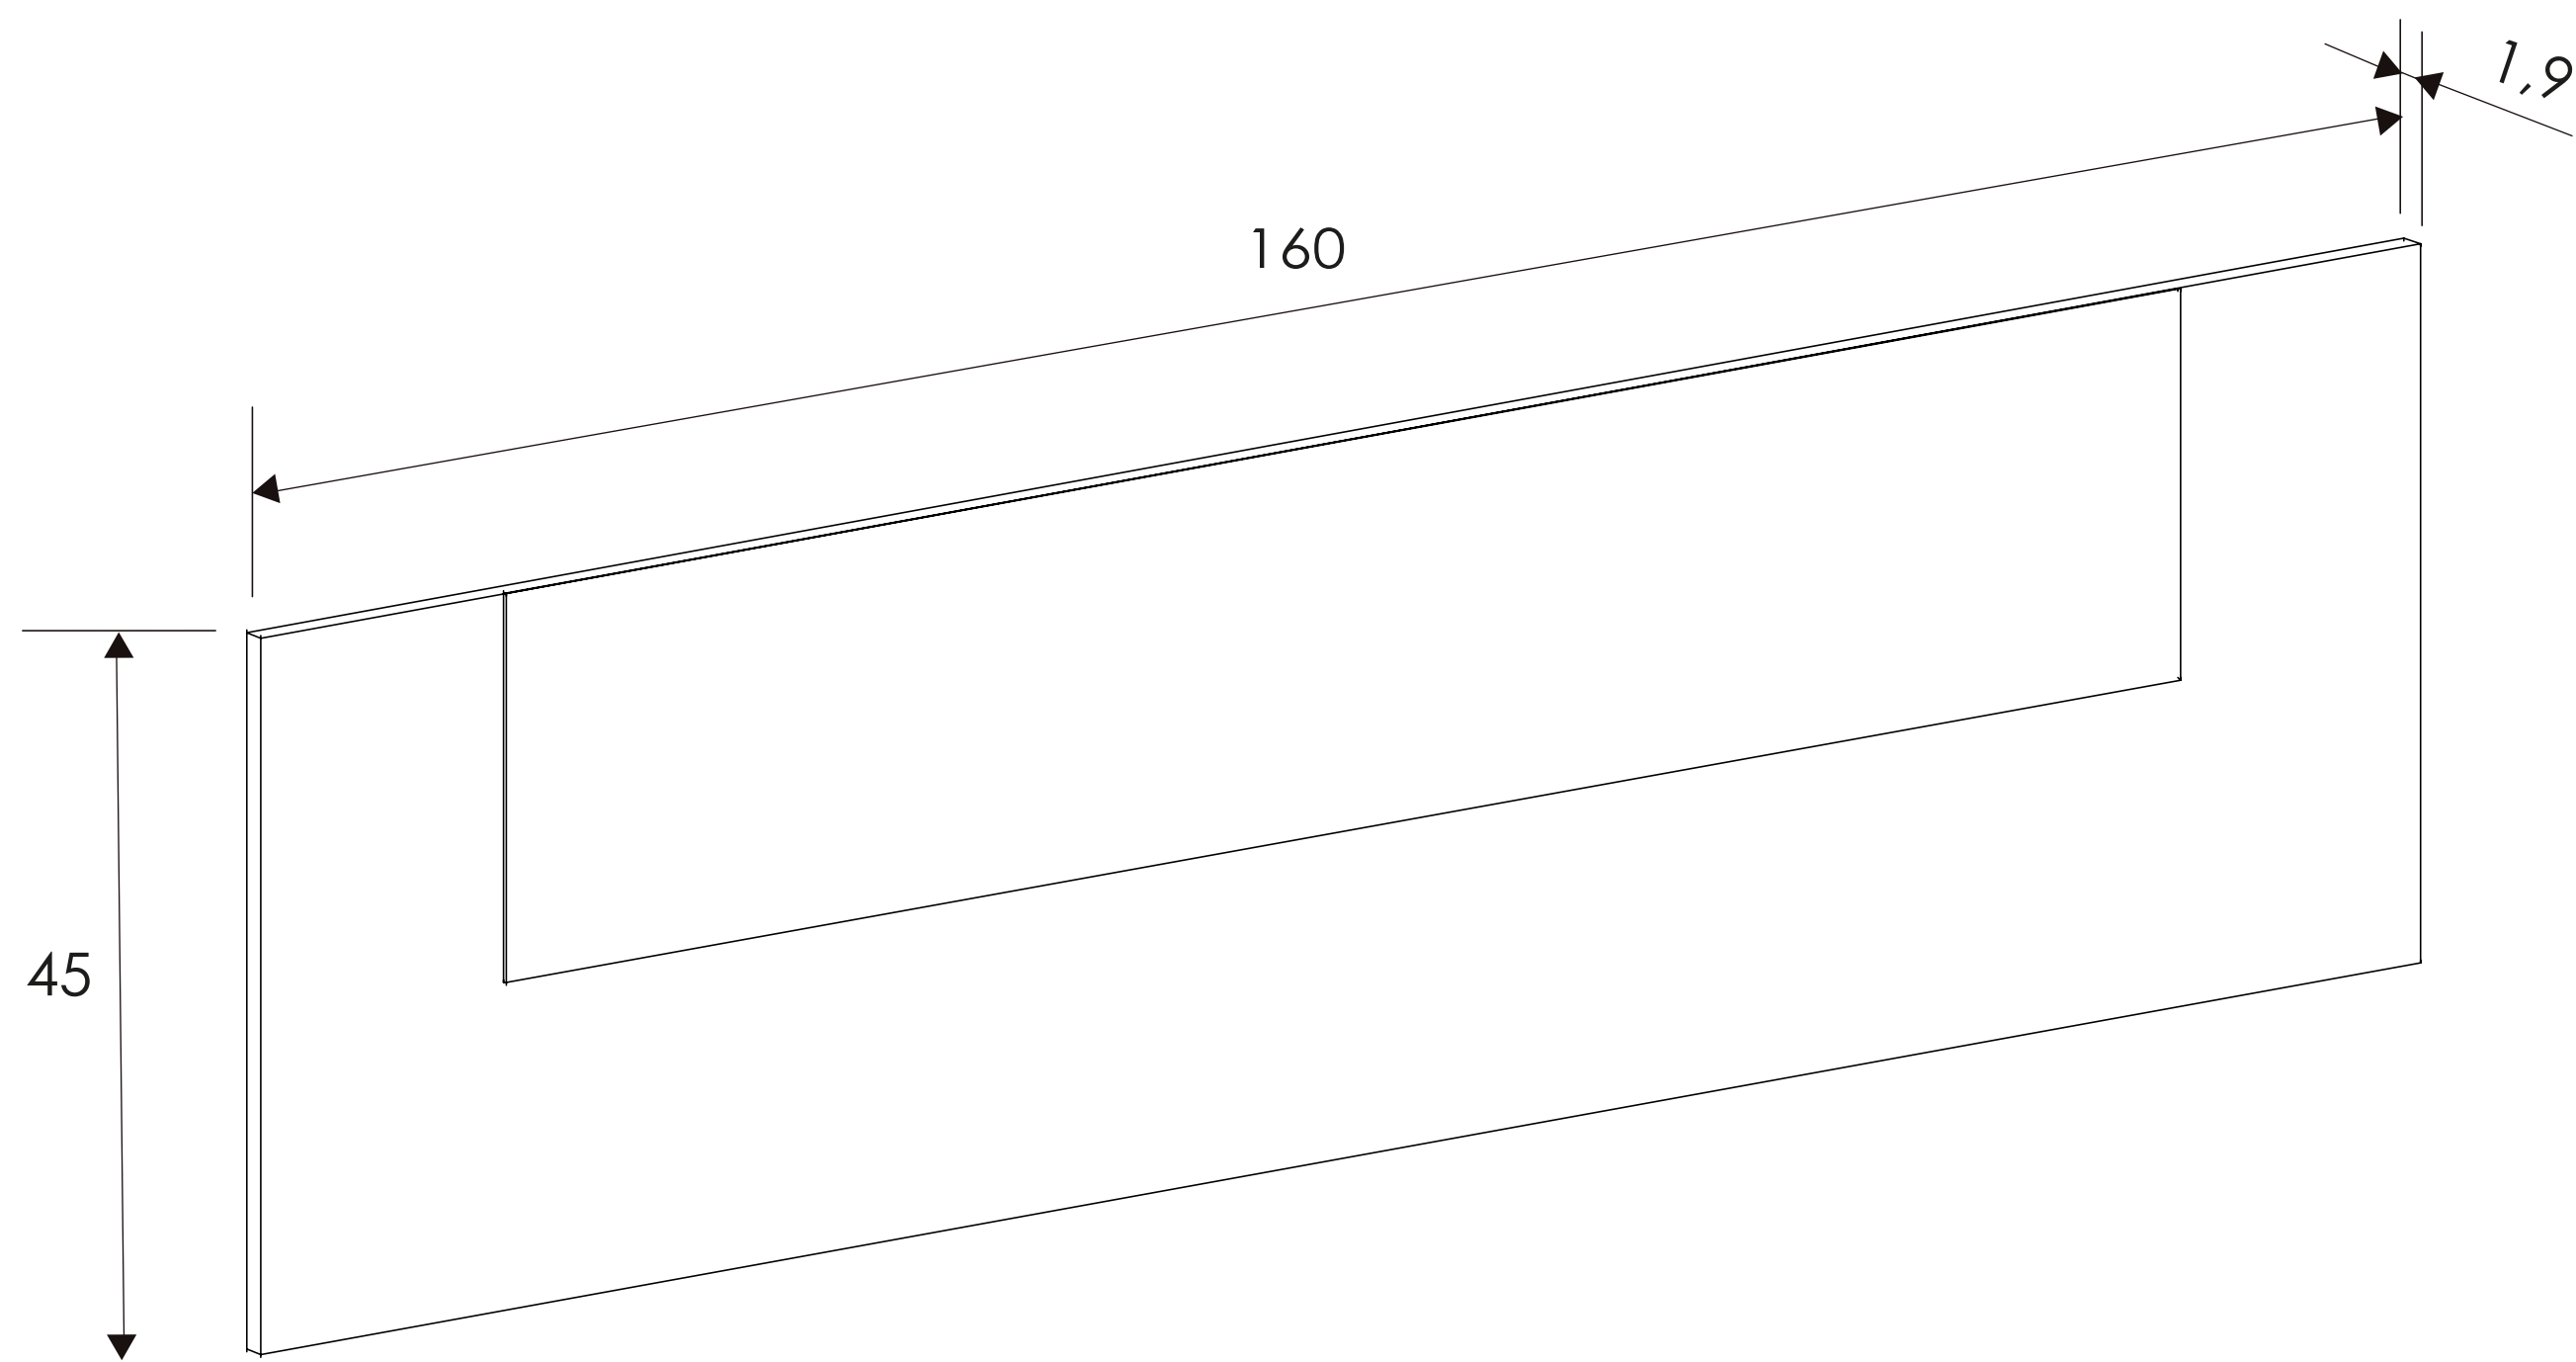

Reinventa

Cabecero de matrimonio **Aura**

Blanco

45x160x1,9 cm

Mesitas de noche **Aura**

Blanco

43,5x43,2x33,5 cm

CABECERO DE MATRIMONIO