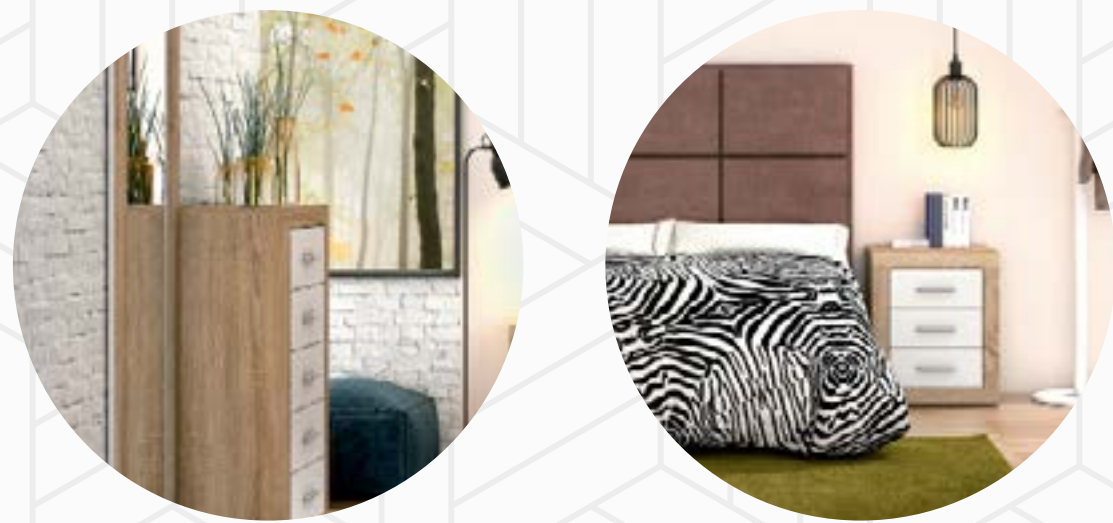

Dormitorio 48 Lara

Cambria/Blanco

[Volver a catálogos](#)

[Volver a dormitorios](#)

[Índice catálogo](#)

[Ver módulos](#)