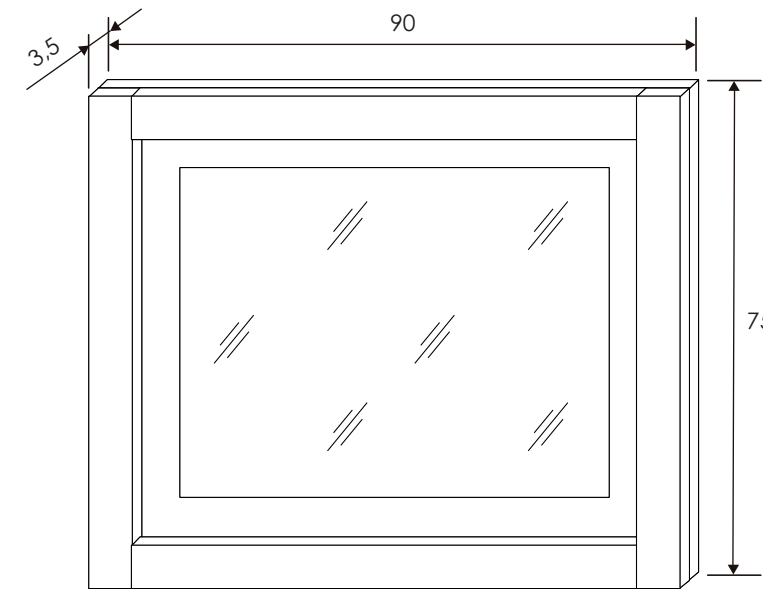

MARCO ESPEJO