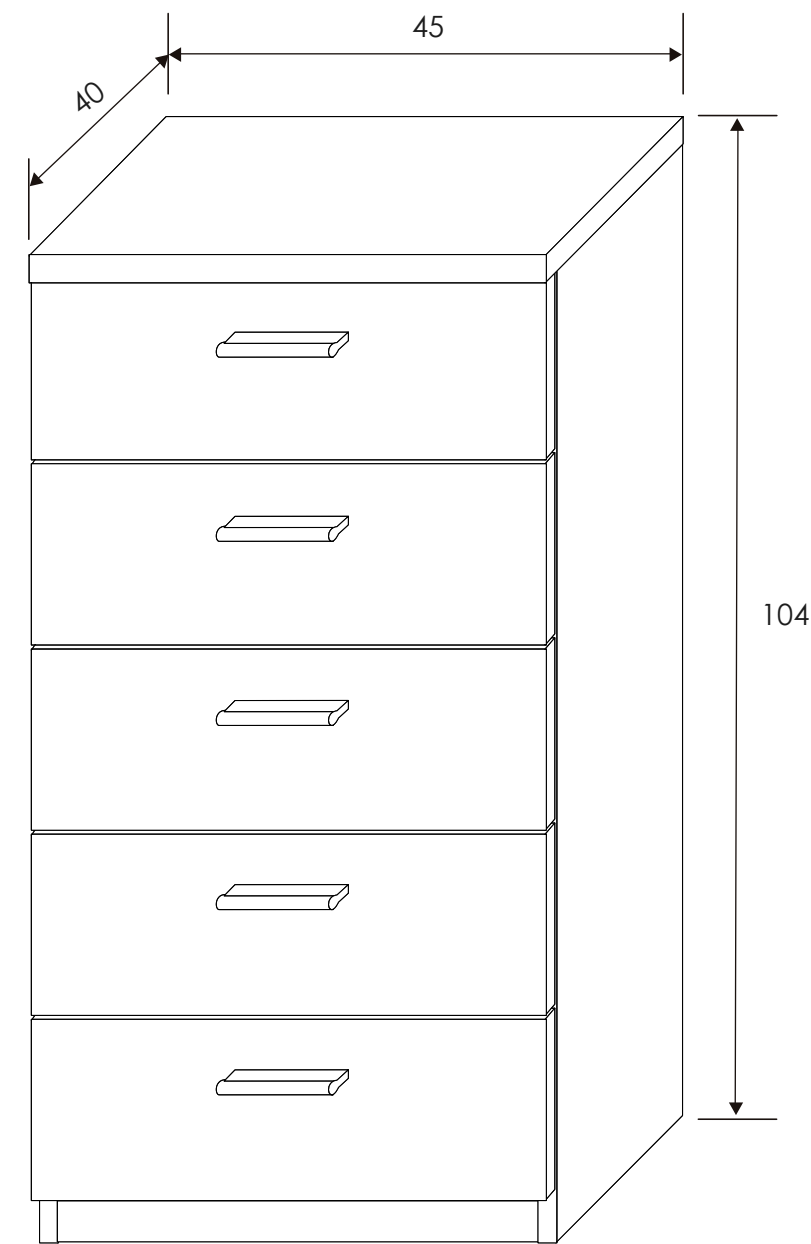

[Volver a catálogos](#)

[Volver a dormitorios](#)

[Índice catálogo](#)

[Ver módulos](#)

CABECERO 200 CM. 2 PLAFONES
Andersen pino

MURAL CON LUNA
Andersen pino

SINFONIER 5 CAJONES
Andersen pino

MESITA DE NOCHE 2 CAJONES
Andersen pino