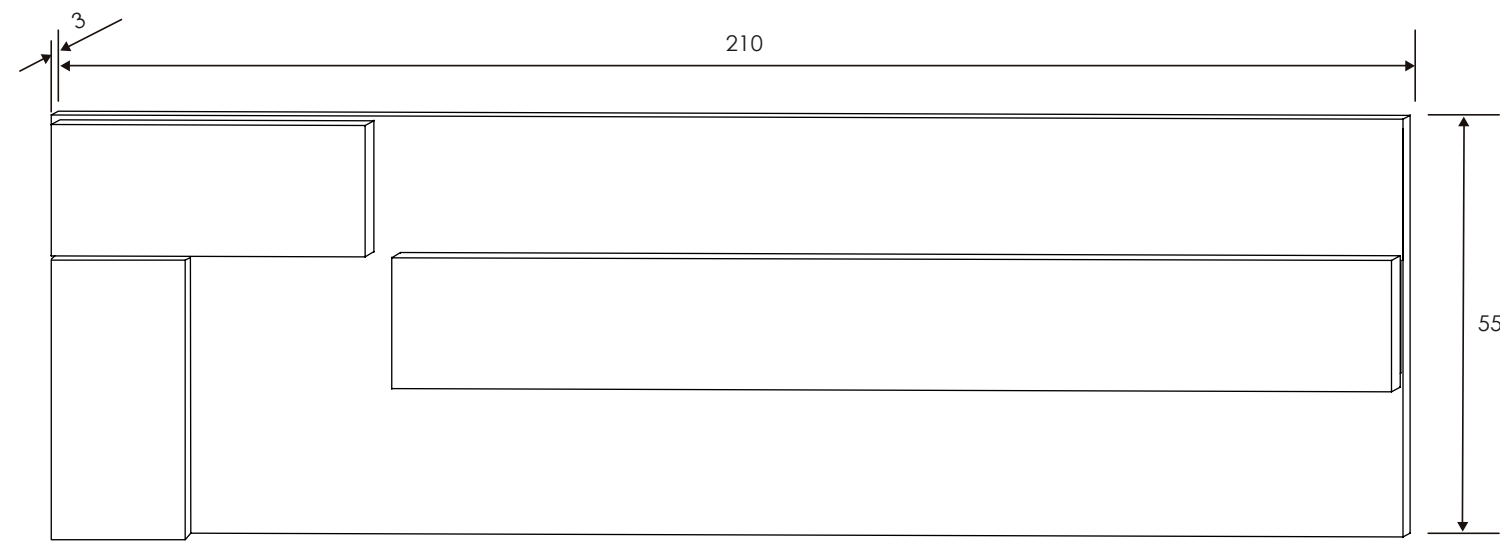

Roble/Grafito

CABECERO CON LUCES LED LICA

Colores: Andersen pino - roble
Roble - grafito
Trufa - cañón blanco