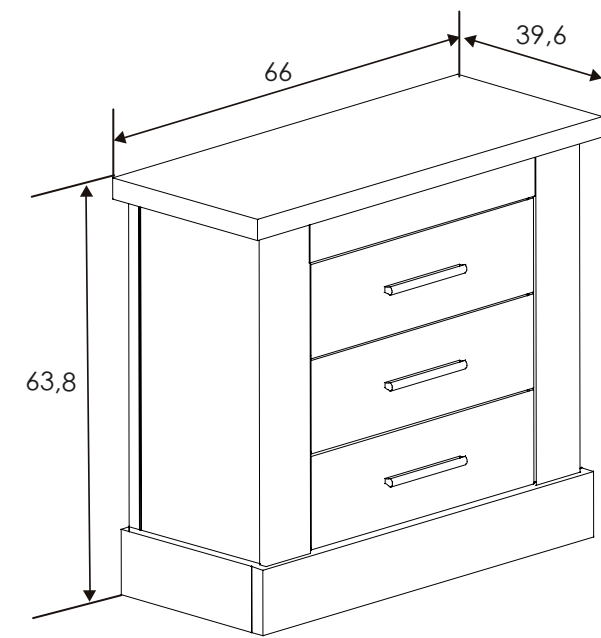

MESITA DE NOCHE 3 CAJONES
Cañón