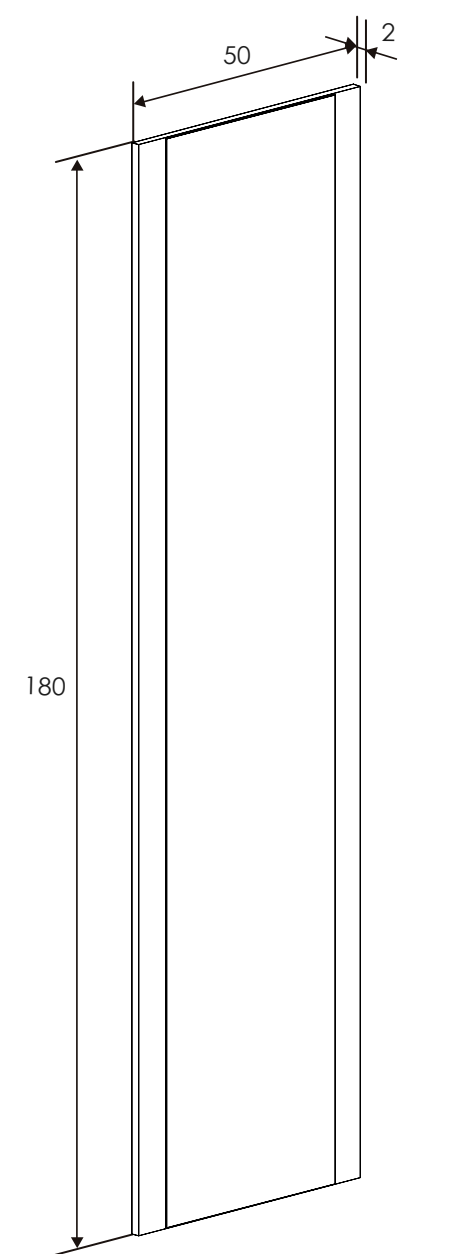

MURAL CON LUNA
Cañón