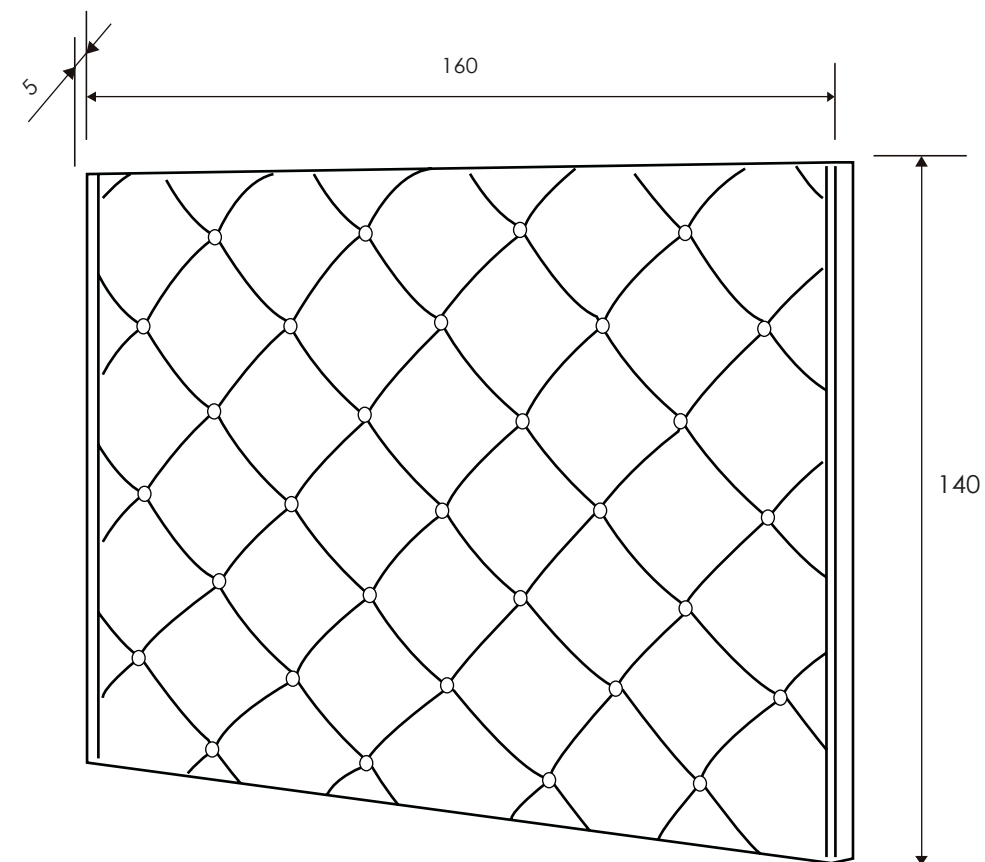

CABECERO TOLOSA