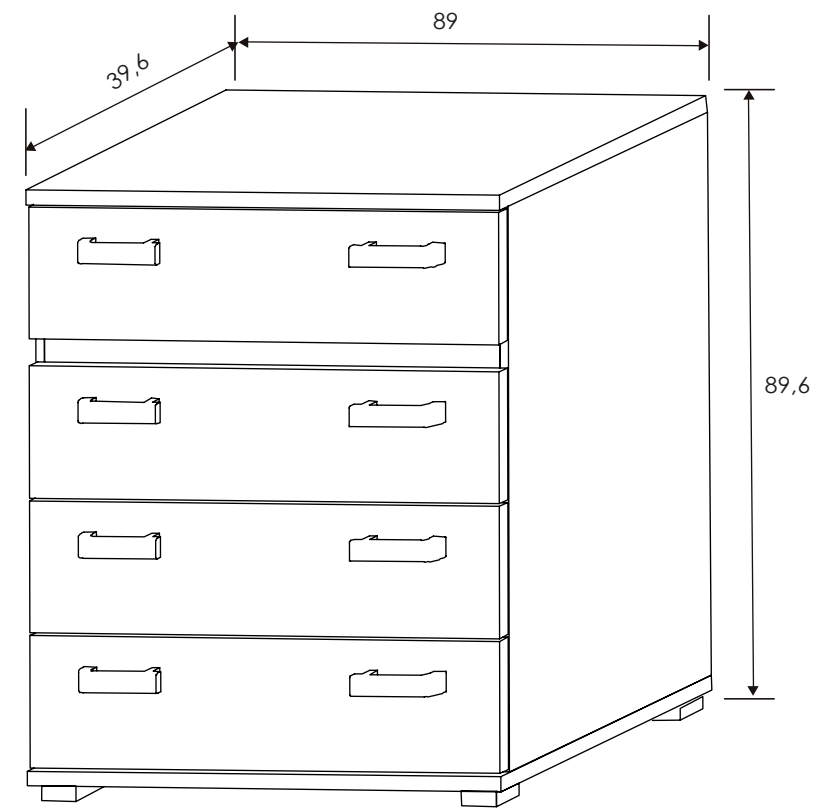

Ceniza/Negro

[Volver a catálogos](#)

[Volver a dormitorios](#)

[Índice catálogo](#)

[Ver módulos](#)

Ceniza/Negro

CABECERO CON LUCES DE LED 260 CM. CABRA

Blanco-grafito