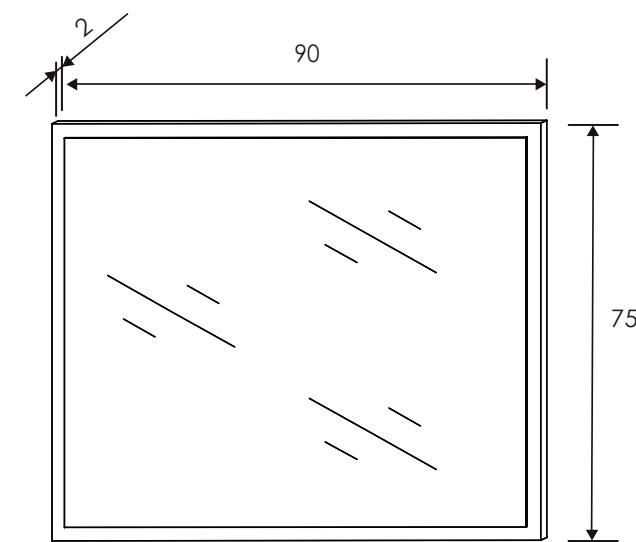

MARCO ESPEJO

Colores: Andersen pino - roble
Roble - grafito
Trufa - cañón blanco