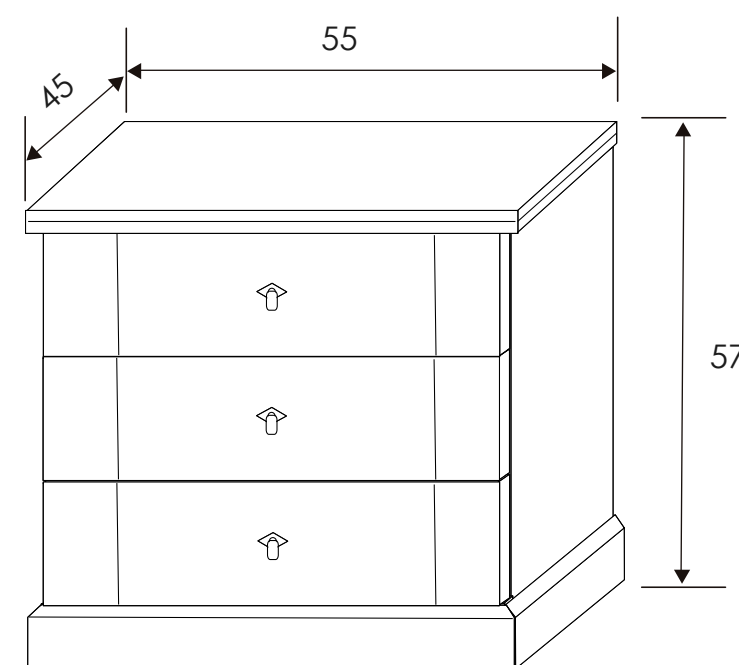

CÓMODA 5 CAJONES

Andersen pino - gris

CABECERO MATRIMONIO CON PATAS

Andersen pino - gris

MESITA DE NOCHE 3 CAJONES

Andersen pino - gris

MESITA DE NOCHE 3 CAJONES

Andersen pino - gris