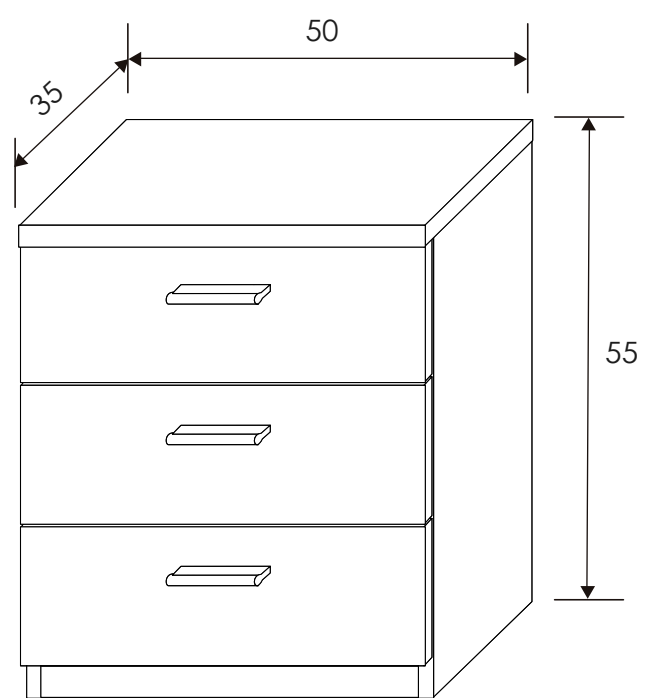

MESITA DE NOCHE 3 CAJONES
Andersen pino - gris