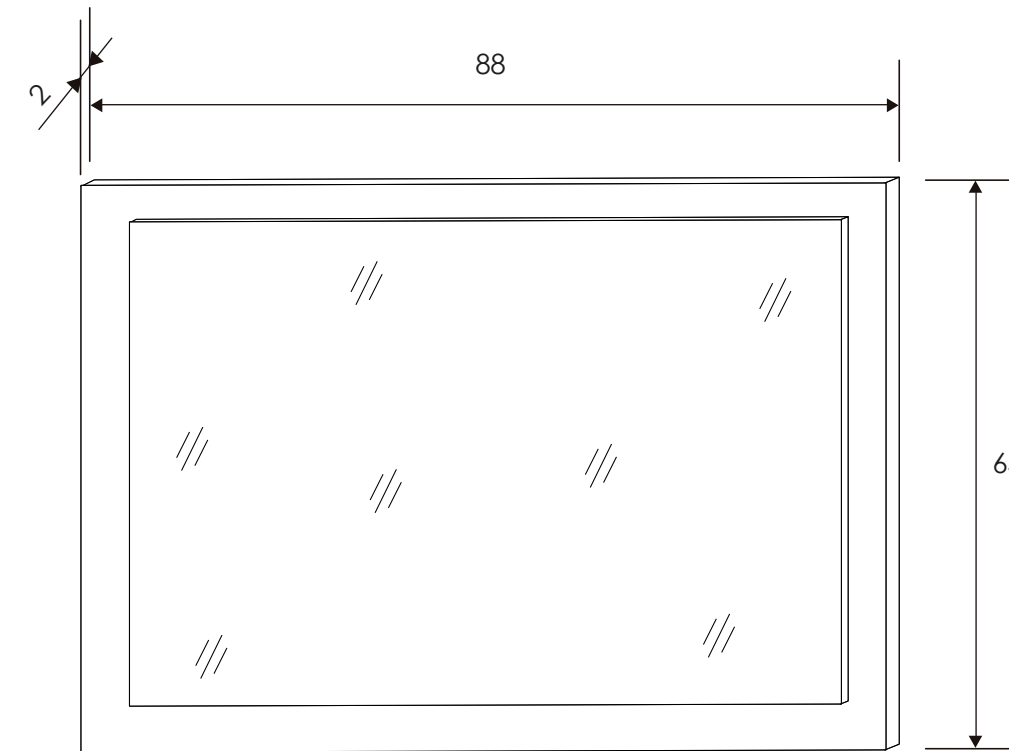

[Volver a dormitorios](#)

[Índice catálogo](#)

[Ver módulos](#)

CABECERO 200 CM. 2 PLAFONES
Andersen pino

CÓMODA 3 CAJONES
Andersen pino

MESITA DE NOCHE 2 CAJONES
Andersen pino

MARCO ESPEJO
Andersen pino

Dormitorio 04 Disney