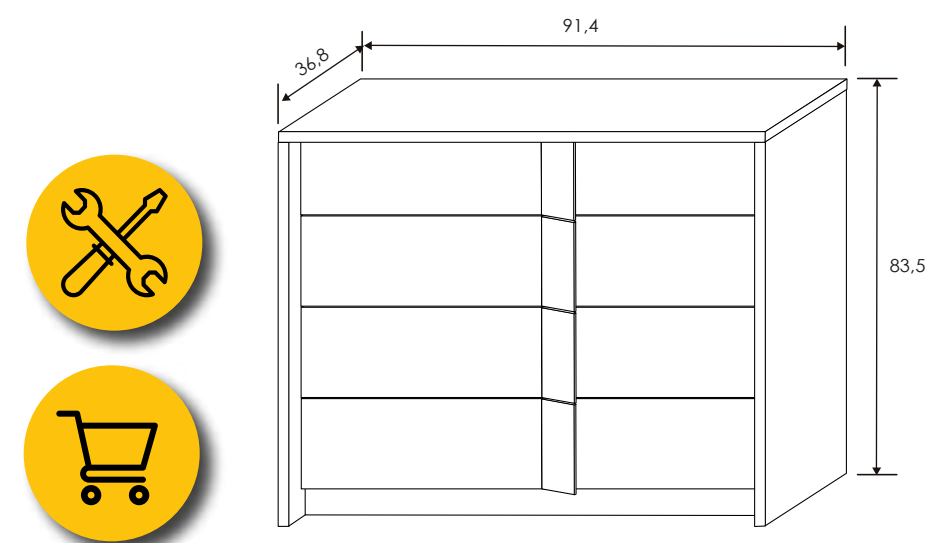

Dormitorio 22 NLS/BLN Córdoba

Renovados

[Volver al producto](#)

CABECERO 155 CM.

Andersen pino-roble

MESITA DE NOCHE 2 CAJONES

Andersen pino-roble

CÓMODA 4 CAJONES