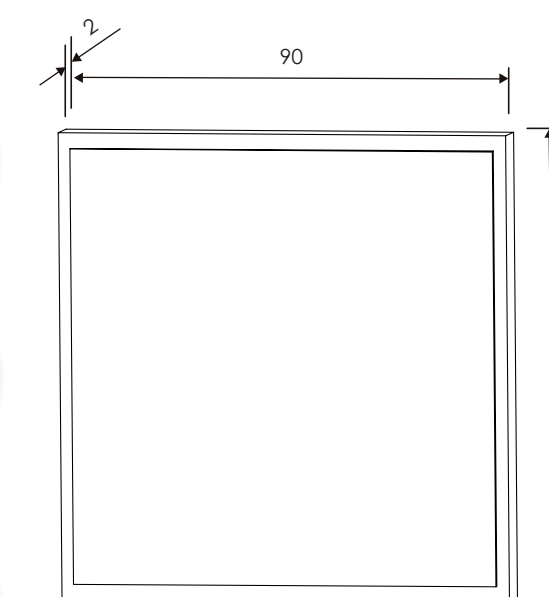

MARCO ESPEJO