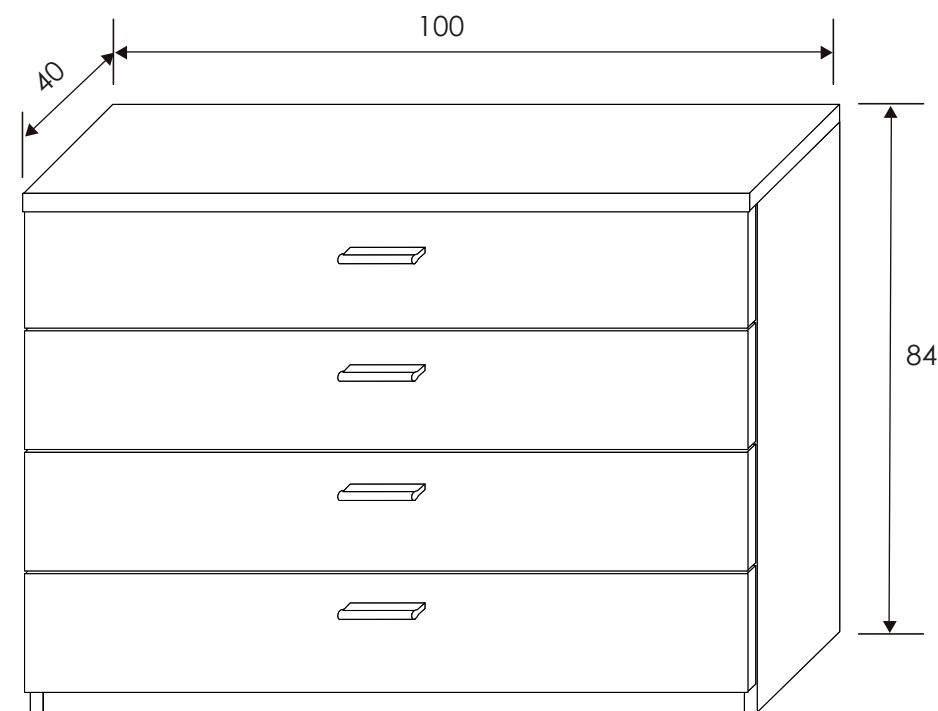

[Volver a catálogos](#)

[Volver a dormitorios](#)

[Índice catálogo](#)

[Ver módulos](#)

CABECERO ADA CON PATAS

Gris - andersen pino

MESITA DE NOCHE 3 CAJONES

Andersen pino - gris