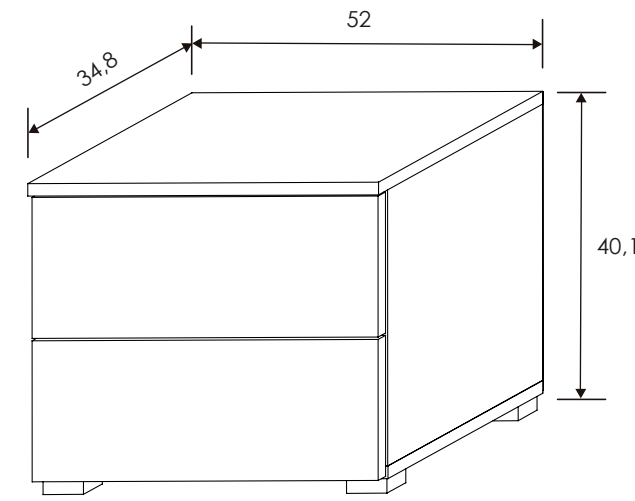

MESITA DE NOCHE 2 CAJONES

Cambria-Blanco