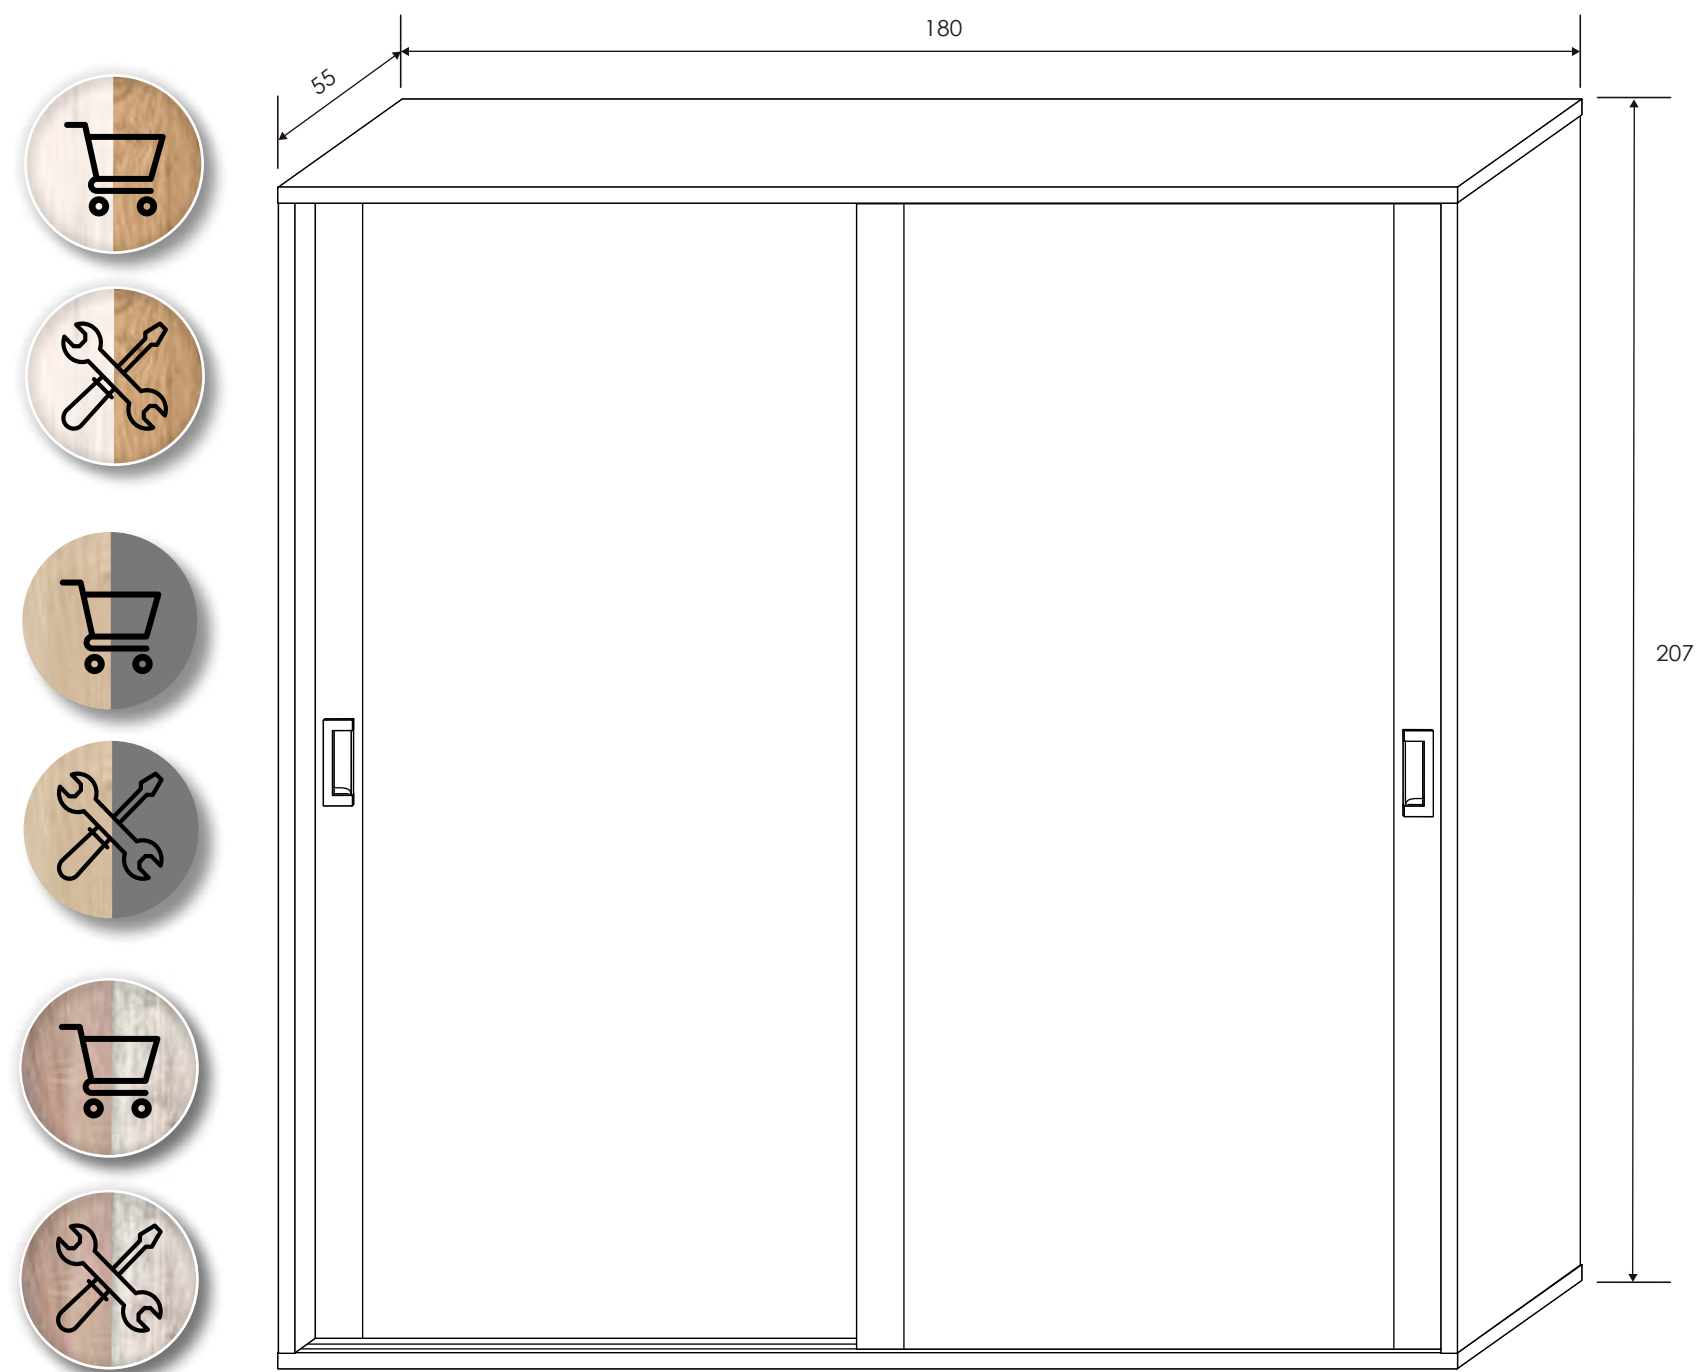

ARMARIO PUERTAS CORREDERAS

Colores: Andersen pino - roble
Roble - grafito
Trufa - cañón blanco