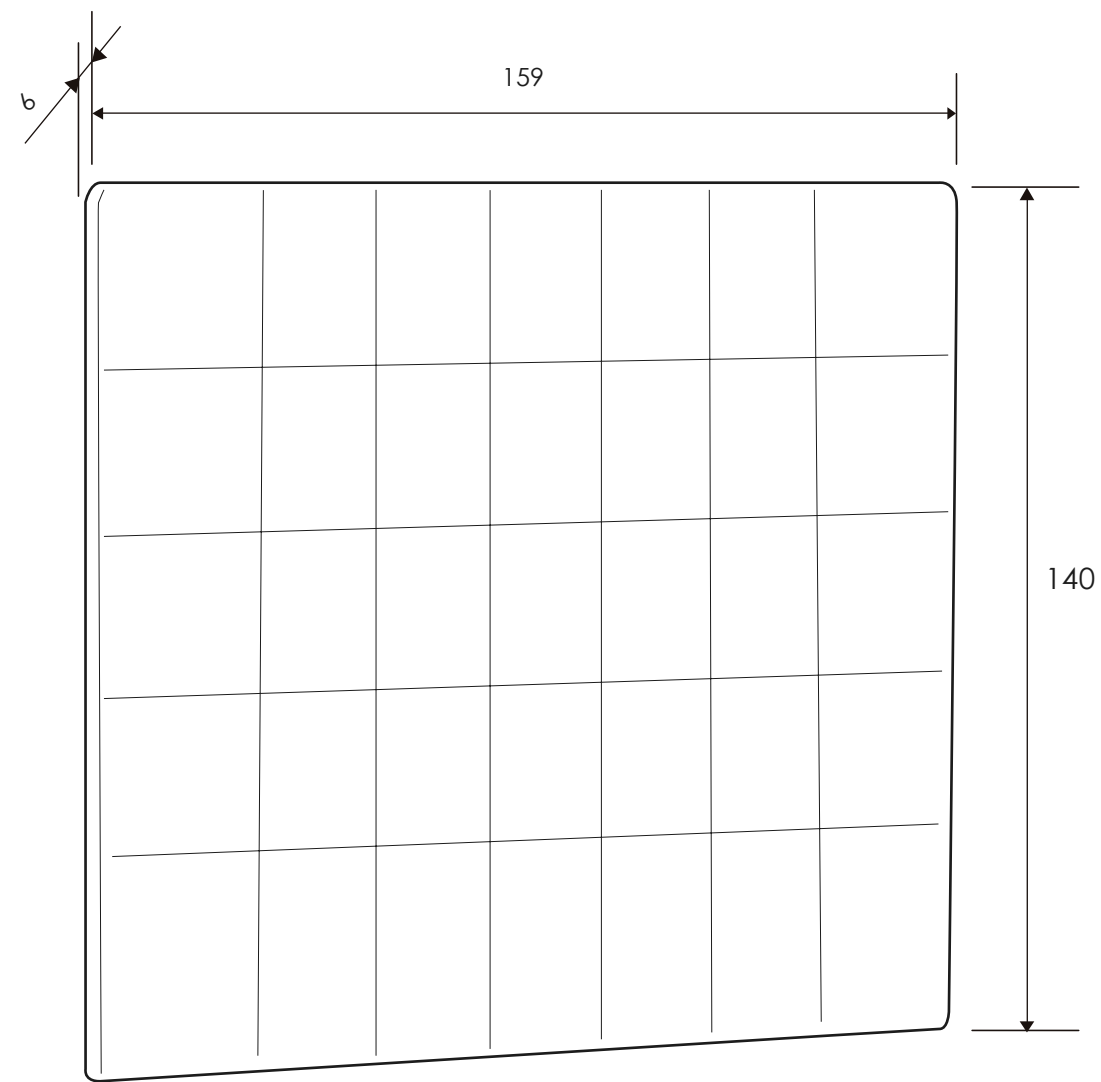

CABECERO MULANO