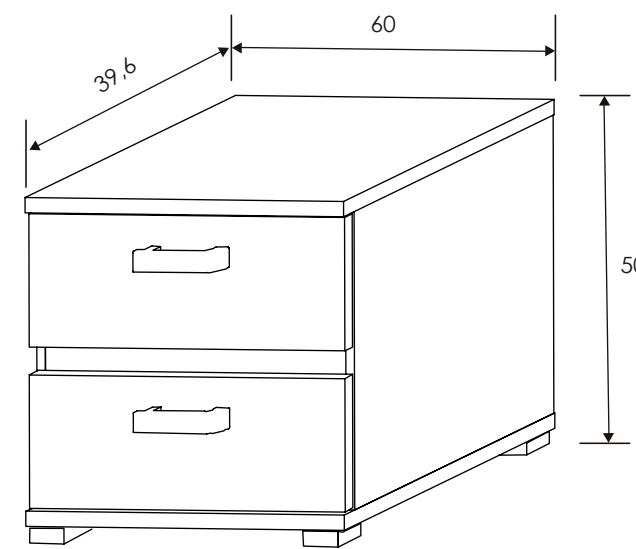

MESITA DE NOCHE 2 CAJONES

CABRA = Blanco-grafito
PRIEGO = Cambria-grafito
RAMBLA = Ceniza-negro
CÓRDOBA = Nelson-blanco brillo