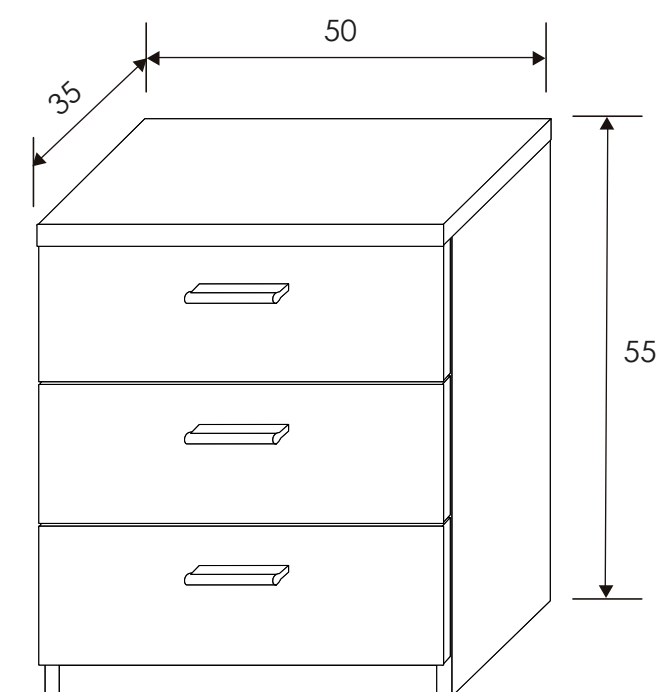

MESITA DE NOCHE 3 CAJONES
Andersen pino - gris