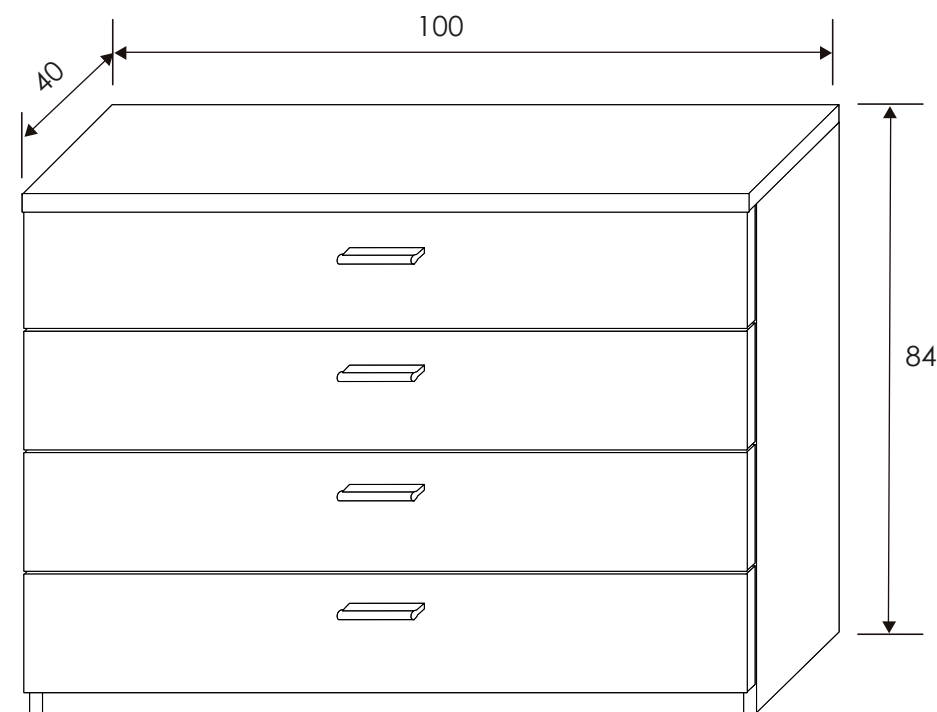

CÓMODA 4 CAJONES

Andersen pino - gris