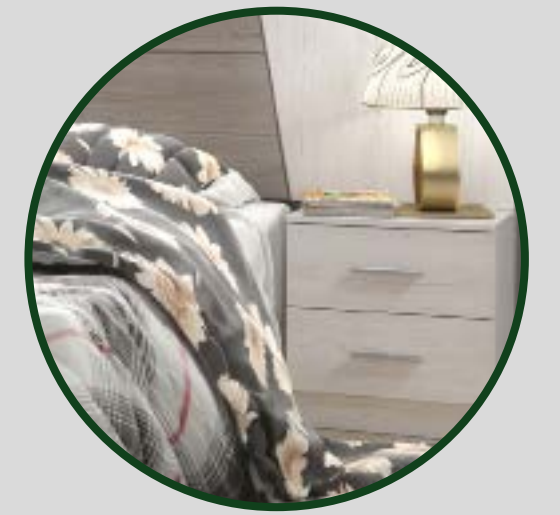

[Ver módulos](#)

CABECERO SIMON
Andersen pino - gris

CÓMODA 3 CAJONES
Andersen pino

MARCO ESPEJO
Andersen pino

MESITA DE NOCHE 2 CAJONES
Andersen pino

Dormitorio 02 Disney

Disney

[Volver al producto](#)