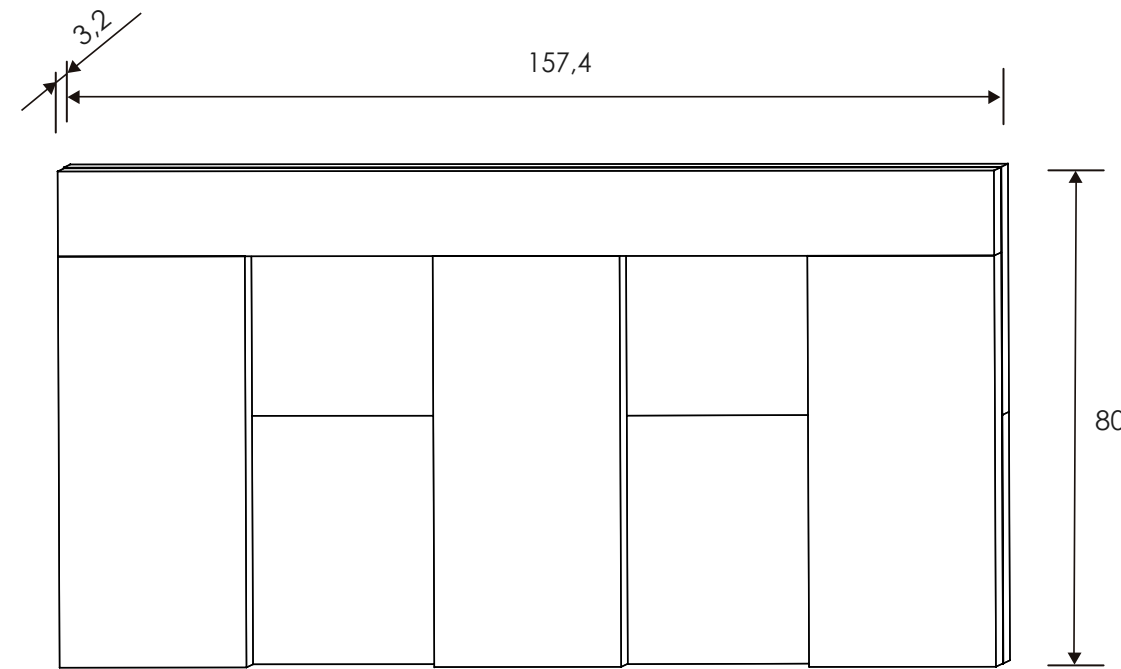

Andersen pino/Roble

CABECERO 160 CM. ISABA
Colores: Andersen pino - roble
Roble - grafito
Trufa - cañón blanco