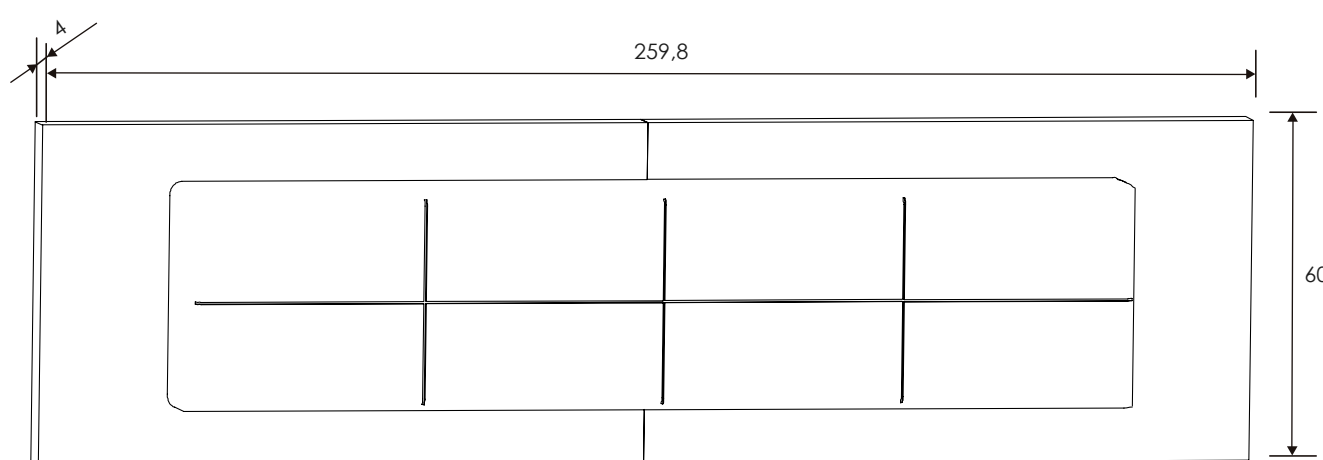

CABECERO CON LUCES DE LED 260 CM. CABRA

CABECERO CON LUCES DE LED 260 CM. CABRA

MESITA DE NOCHE 2 CAJONES

CABRA = Blanco-grafito
PRIEGO = Cambria-grafito
RAMBLA = Ceniza-negro
CÓRDOBA = Nelson-blanco brillo