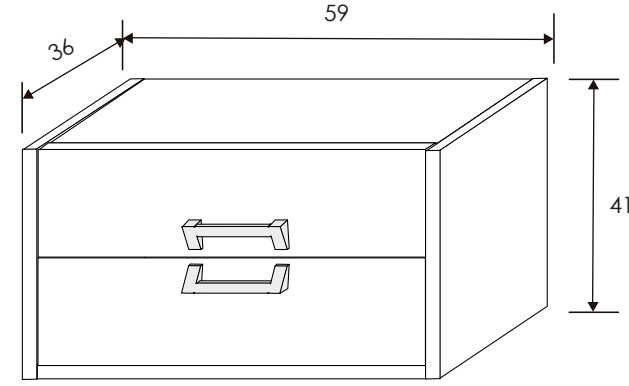

[Volver a dormitorios](#)

[Índice catálogo](#)

[Ver módulos](#)

Jackson/Grafito

CABECERO 250 CM.
Jackson-Grafito

MESITA DE NOCHE 2 CAJONES
Jackson-Grafito

MESITA DE NOCHE 2 CAJONES
Jackson-Grafito

SINFONIER 6 CAJONES
Jackson-Grafito