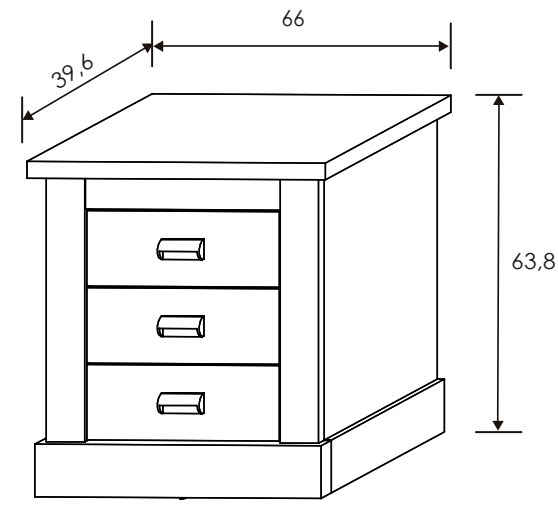

[Ver módulos](#)

Trufa/Cañón blanco

CABECERO 160 CM. ISABA

Colores: Andersen pino - roble
Roble - grafito
Trufa - cañón blanco

MESITA DE NOCHE 3 CAJONES

Colores: Andersen pino - roble
Roble - grafito
Trufa - cañón blanco