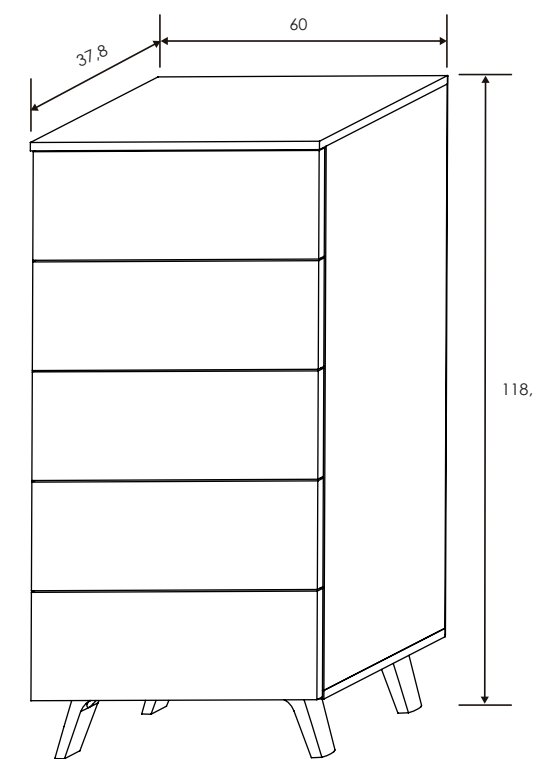

SINFONIER 5 CAJONES

Colores: Andersen pino - roble
Roble - grafito
Trufa - cañón blanco