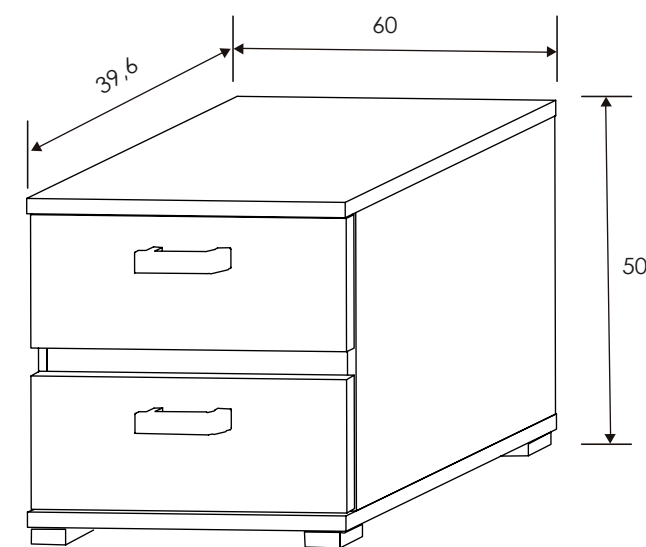

MESITA DE NOCHE 2 CAJONES

CABRA = Blanco-grafito
PRIEGO = Cambria-grafito
RAMBLA = Ceniza-negro
CÓRDOBA = Nelson-blanco brillo