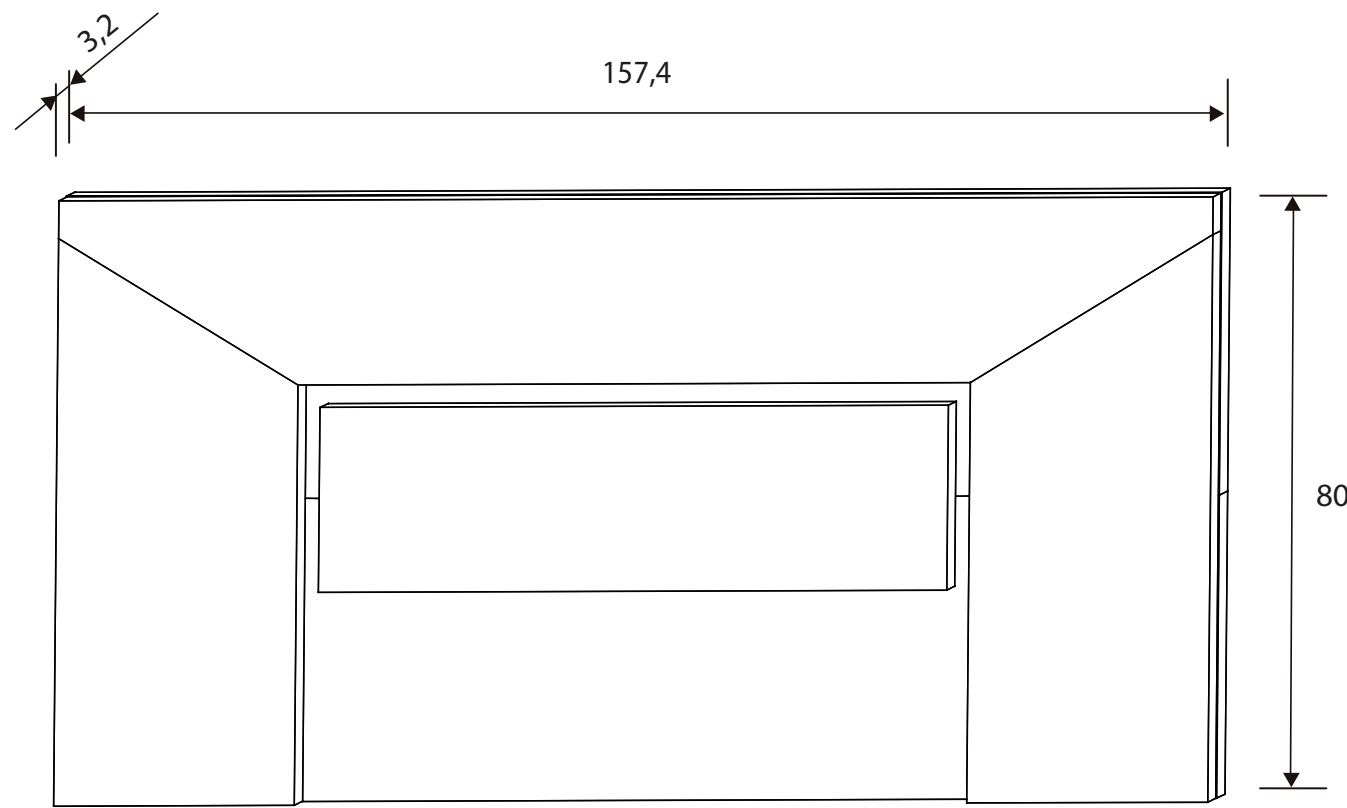

[Ver módulos](#)

Andersen pino/Roble

CABECERO 160 CM. IZAL

Colores: Andersen pino - roble
Roble - grafito
Trufa - cañón blanco

MESITA DE NOCHE 3 CAJONES

Colores: Andersen pino - roble
Roble - grafito
Trufa - cañón blanco