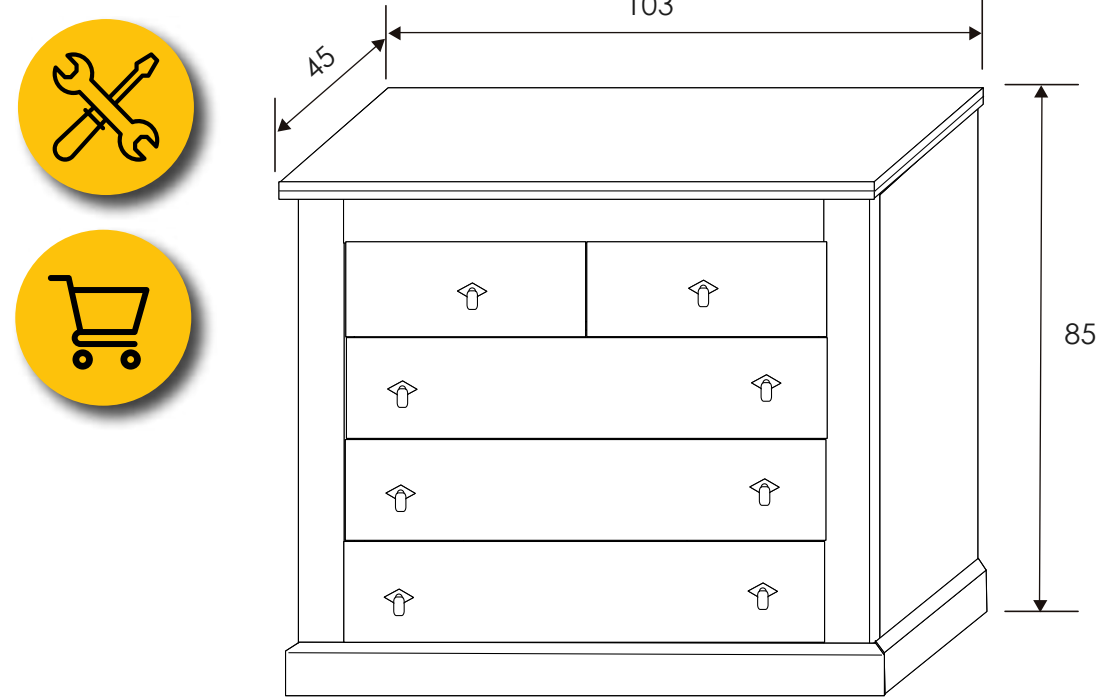

Armario Irma 19

ARMARIO LARA PUERTAS CORREDERAS

Andersen pino - gris

Incluye 2 estantes y 2 barras para colgar.

CAJONERA INTERIOR LARA

Blanco

[Volver al producto](#)

Irma