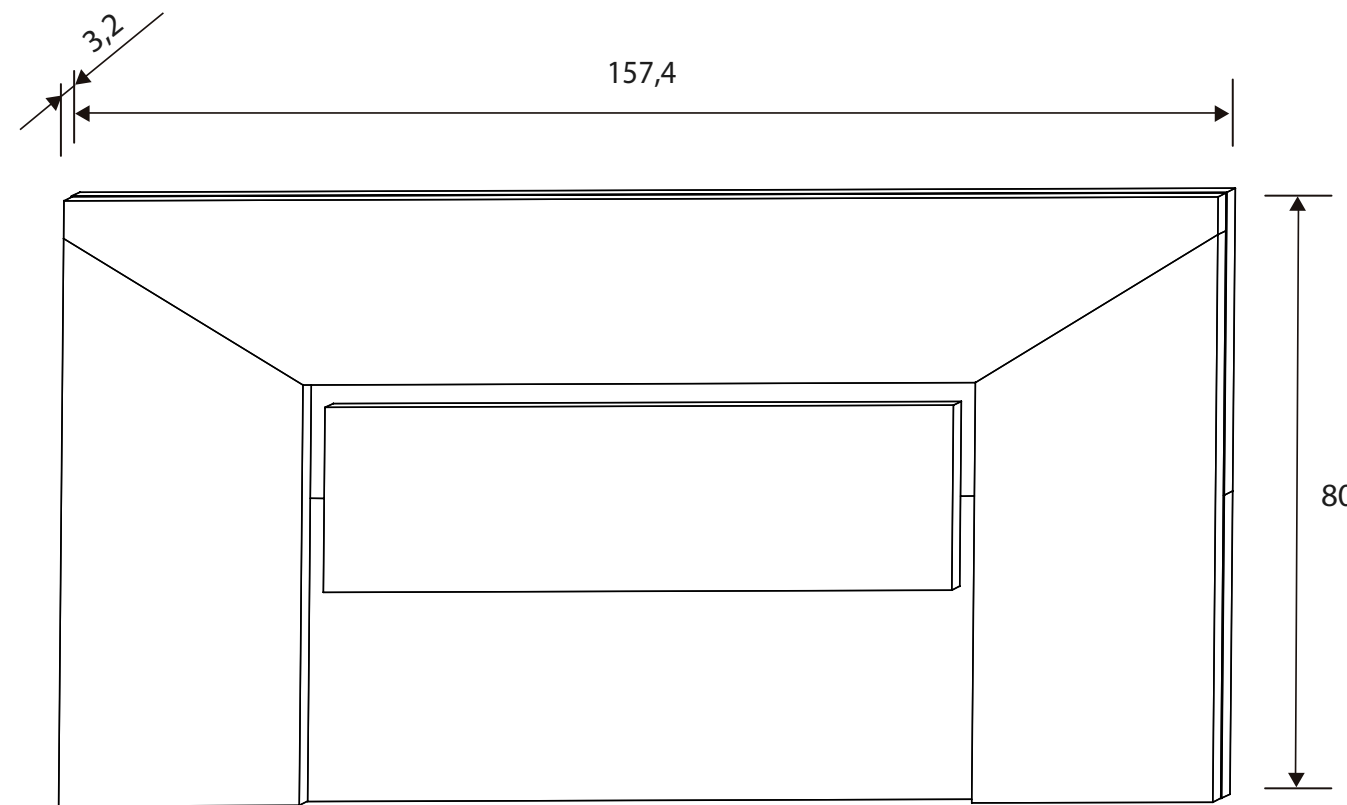

[Ver módulos](#)

Roble/Grafito

CABECERO 160 CM. IZAL

Colores: Andersen pino - roble
Roble - grafito
Trufa - cañón blanco

MESITA DE NOCHE 3 CAJONES

Colores: Andersen pino - roble
Roble - grafito
Trufa - cañón blanco