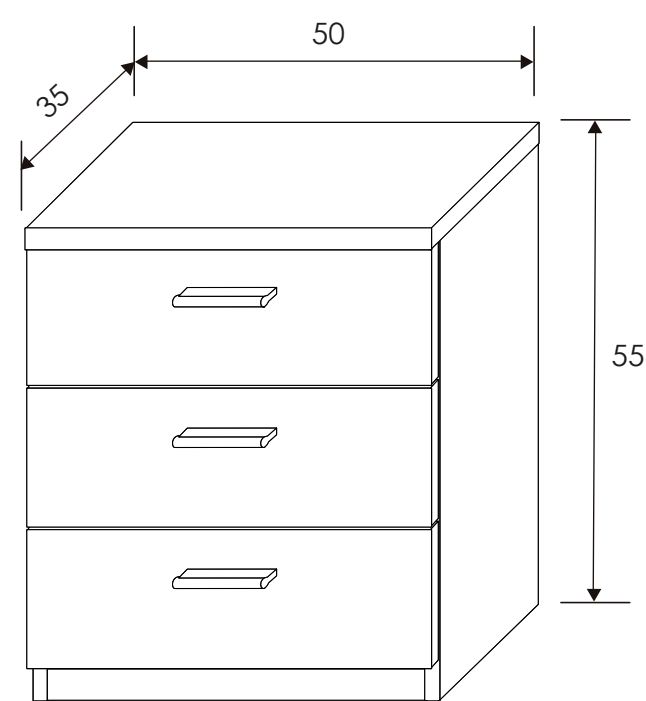

MESITA DE NOCHE 3 CAJONES

Andersen pino - gris