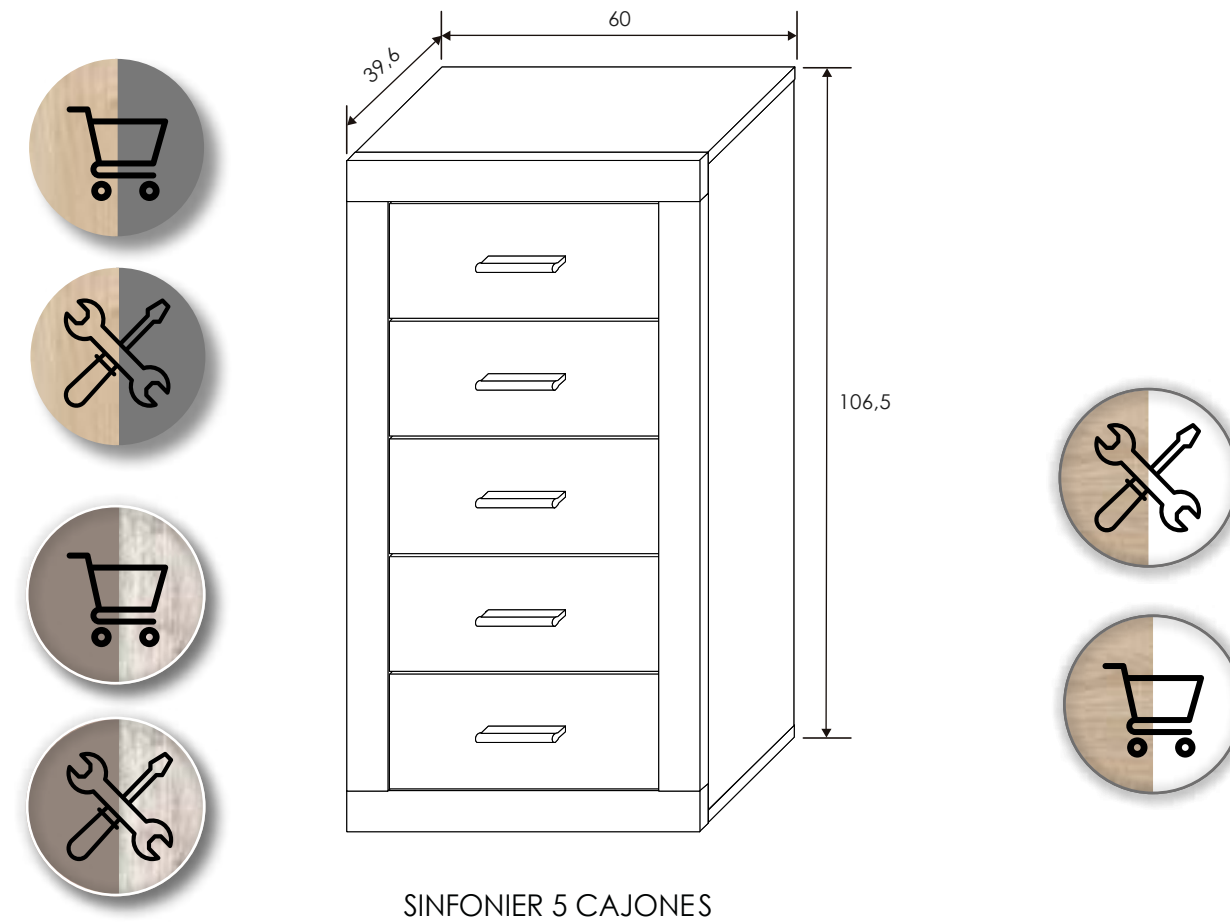

ARMARIO LUCENA PUERTAS CORREDERAS

Armario puertas correderas 62 Lucena

Lucena

[Volver al producto](#)

CABECERO CON PATAS

CABECERO ADA CON PATAS

MESITA DE NOCHE 3 CAJONES

CABECERO PLAFÓN PU CON PATAS