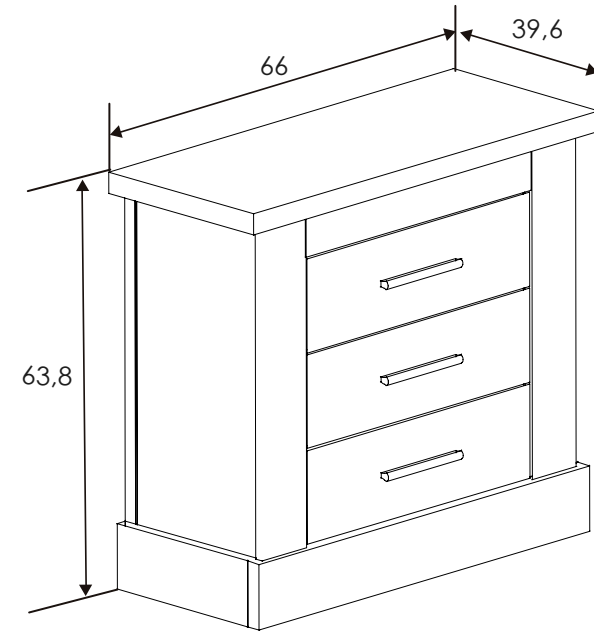

MESITA DE NOCHE 3 CAJONES
Cañón