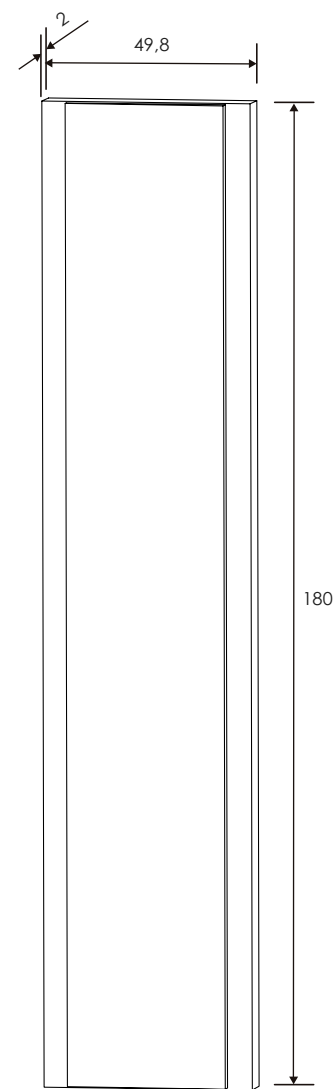

Blanco/Grafito

CABECERO CON LUCES DE LED 260 CM. CABRA

Blanco-grafito

SINFONIER 5 CAJONES

CABRA = Blanco-grafito
PRIEGO = Cambria-grafito
RAMBLA = Ceniza-negro
CÓRDOBA = Nelson-blanco brillo

MURAL CON LUNA