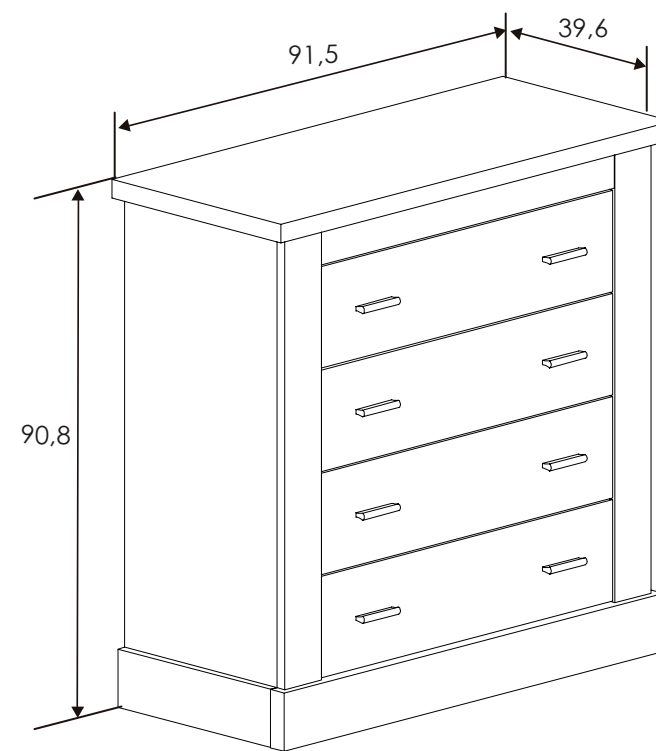

CÓMODA 4 CAJONES
Cañón