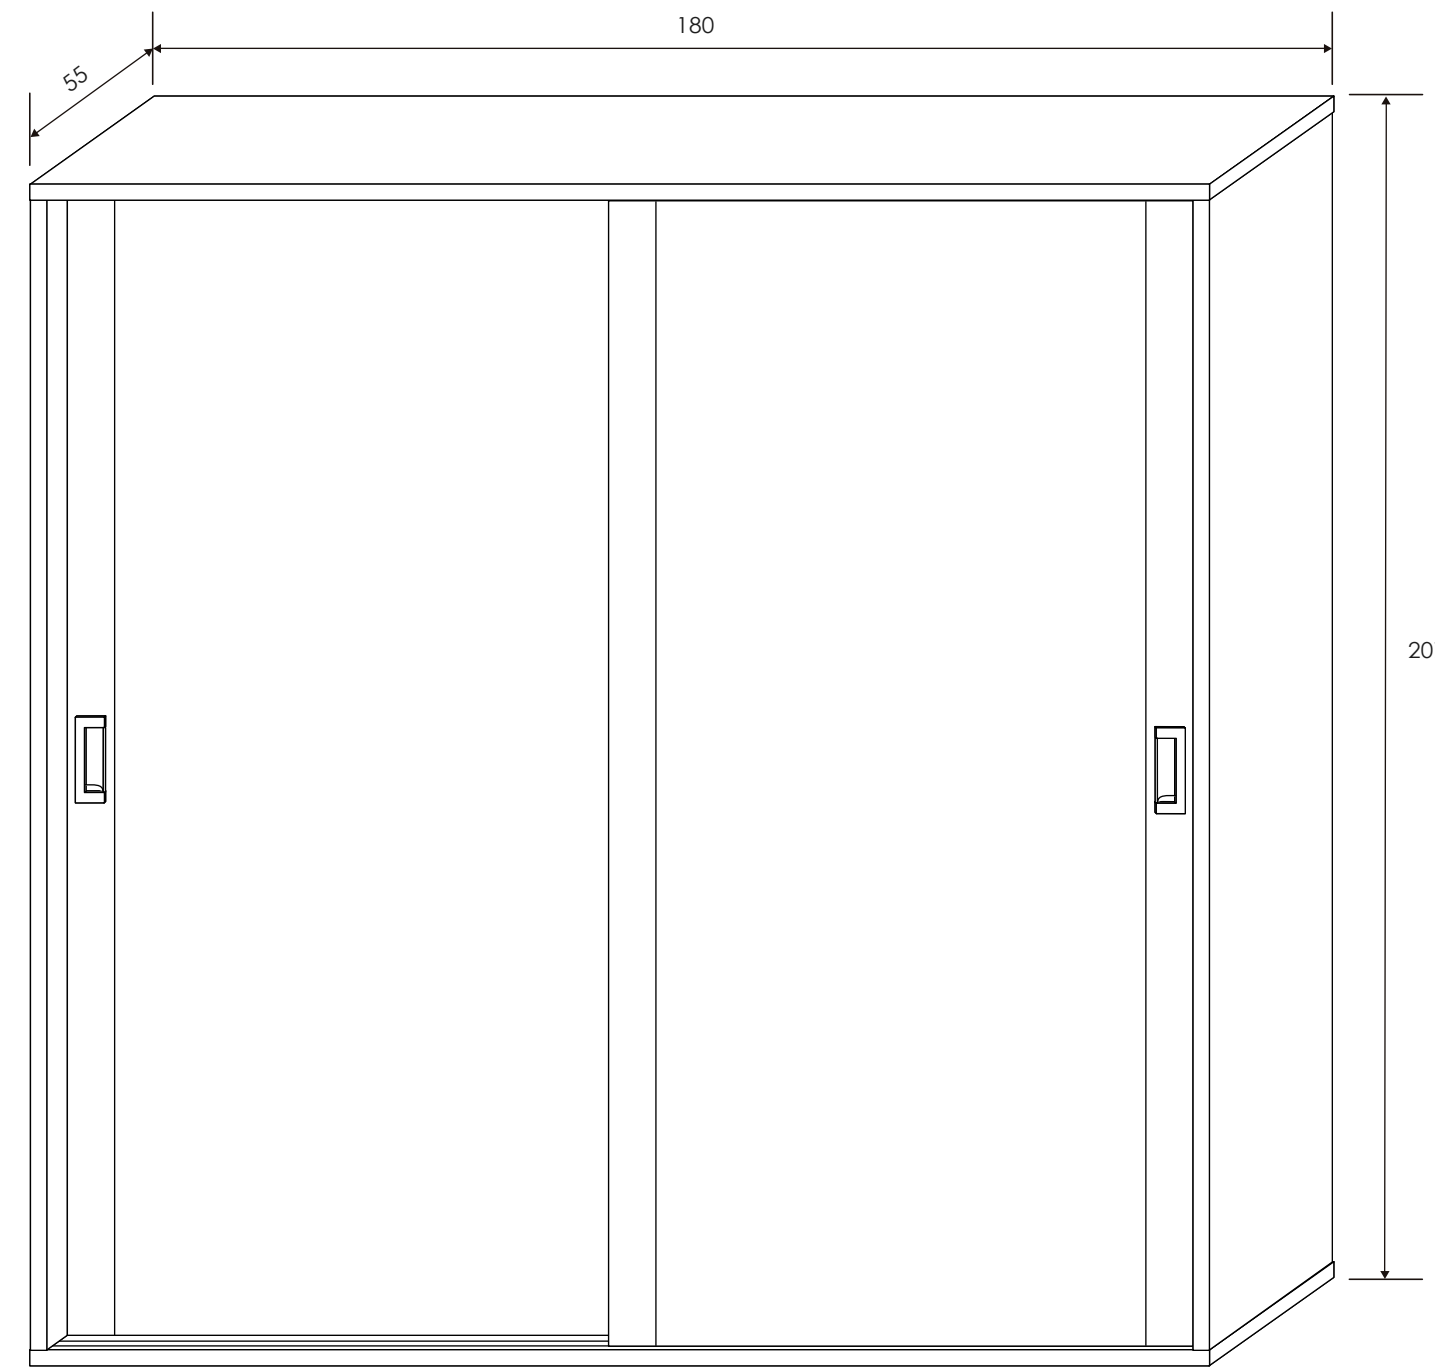

Trufa/Cañón blanco

CAJONERA INTERIOR OPCIONAL

Colores: Andersen pino - roble
Roble - grafito
Trufa - cañón blanco

ARMARIO PUERTAS CORREDERAS

Colores: Andersen pino - roble
Roble - grafito
Trufa - cañón blanco