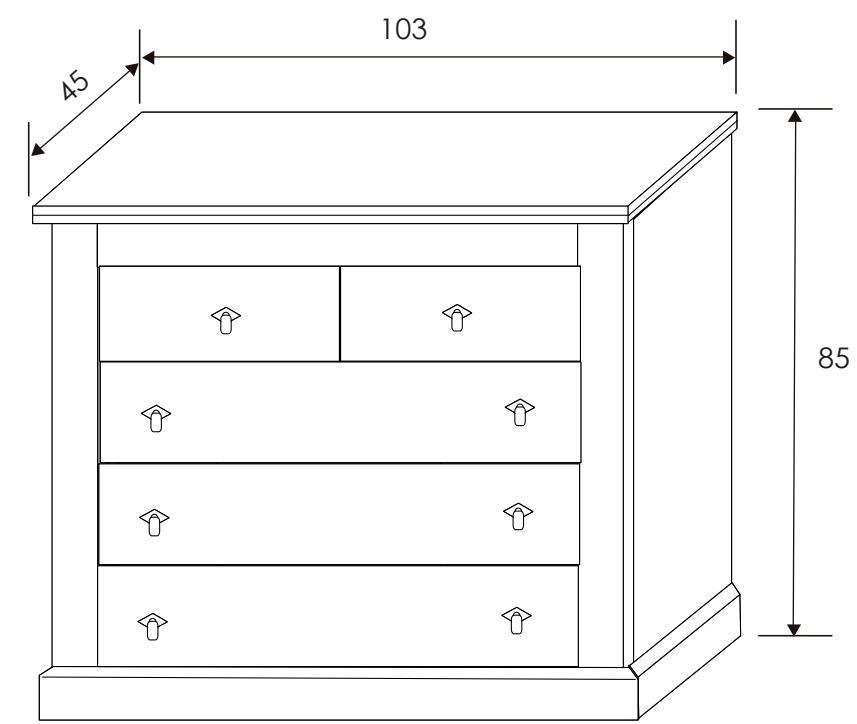

CÓMODA 5 CAJONES

Andersen pino - gris