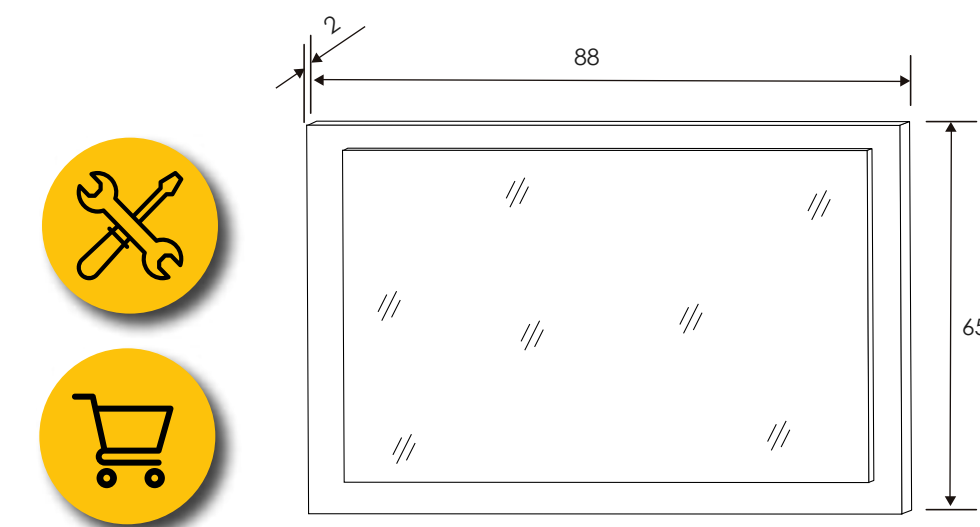

Andersen pino-roble

MARCO ESPEJO

Roble

CABECERO 250 CM.

Jackson-Grafito

MESITA DE NOCHE 2 CAJONES

Jackson-Grafito

SINFONIER 6 CAJONES