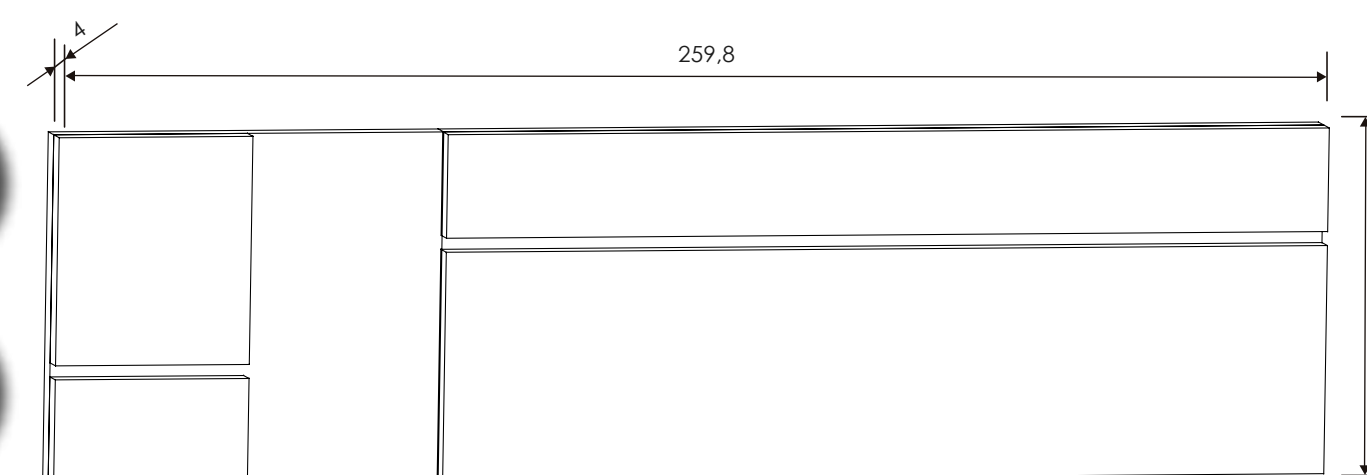

CABECERO CON LUCES DE LED 260 CM. CABRA

CABECERO CON LUCES DE LED 260 CM. CABRA

MESITA DE NOCHE 2 CAJONES

CABRA = Blanco-grafito
PRIEGO = Cambria-grafito
RAMBLA = Ceniza-negro
CÓRDOBA = Nelson-blanco brillo