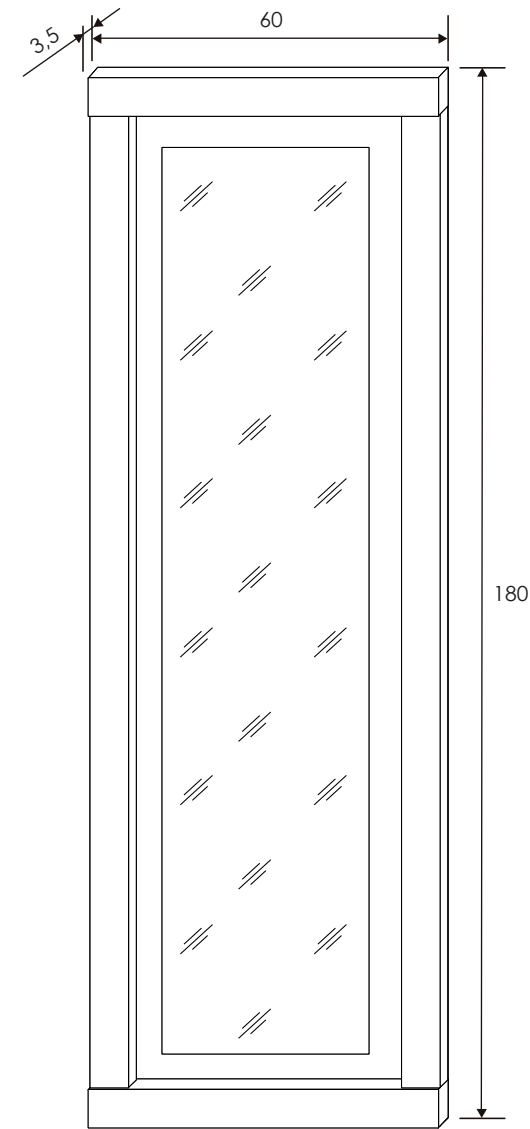

MURAL CON LUNA