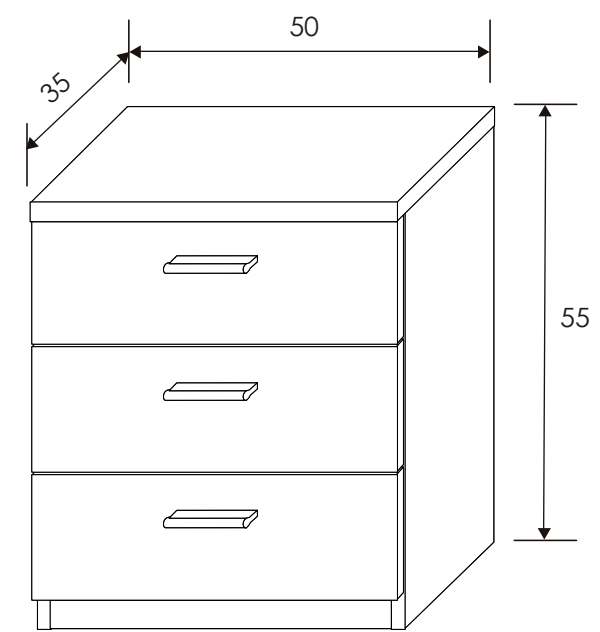

MESITA DE NOCHE 3 CAJONES

Andersen pino - gris