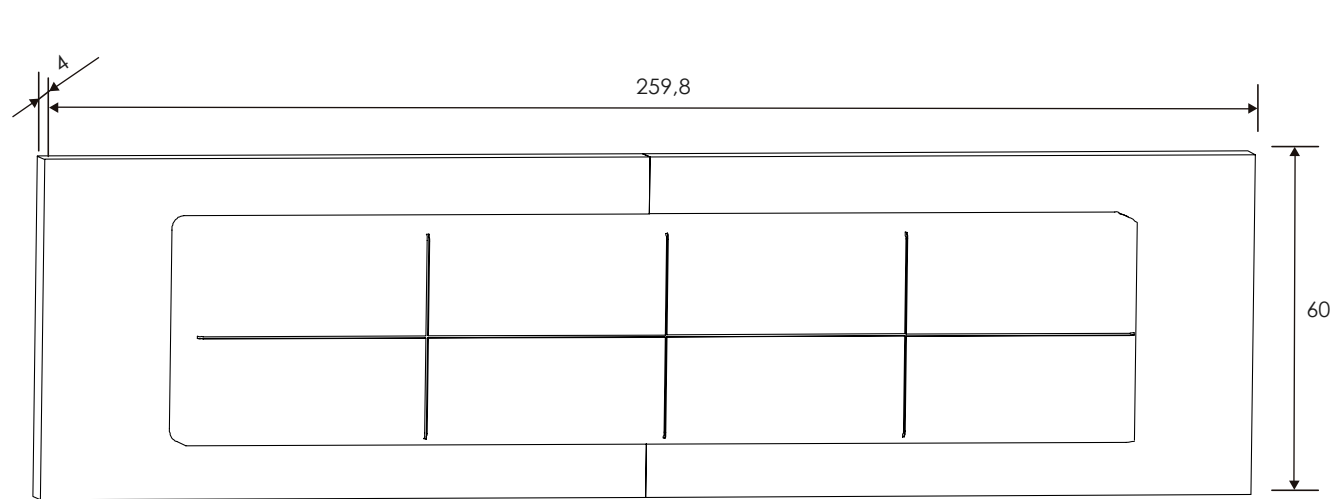

Nelson/Blanco brillo

[Volver a catálogos](#)

[Volver a dormitorios](#)

[Índice catálogo](#)

[Ver módulos](#)

Nelson/Blanco brillo

CABECERO CON LUCES DE LED 260 CM. CABRA

Blanco-grafito