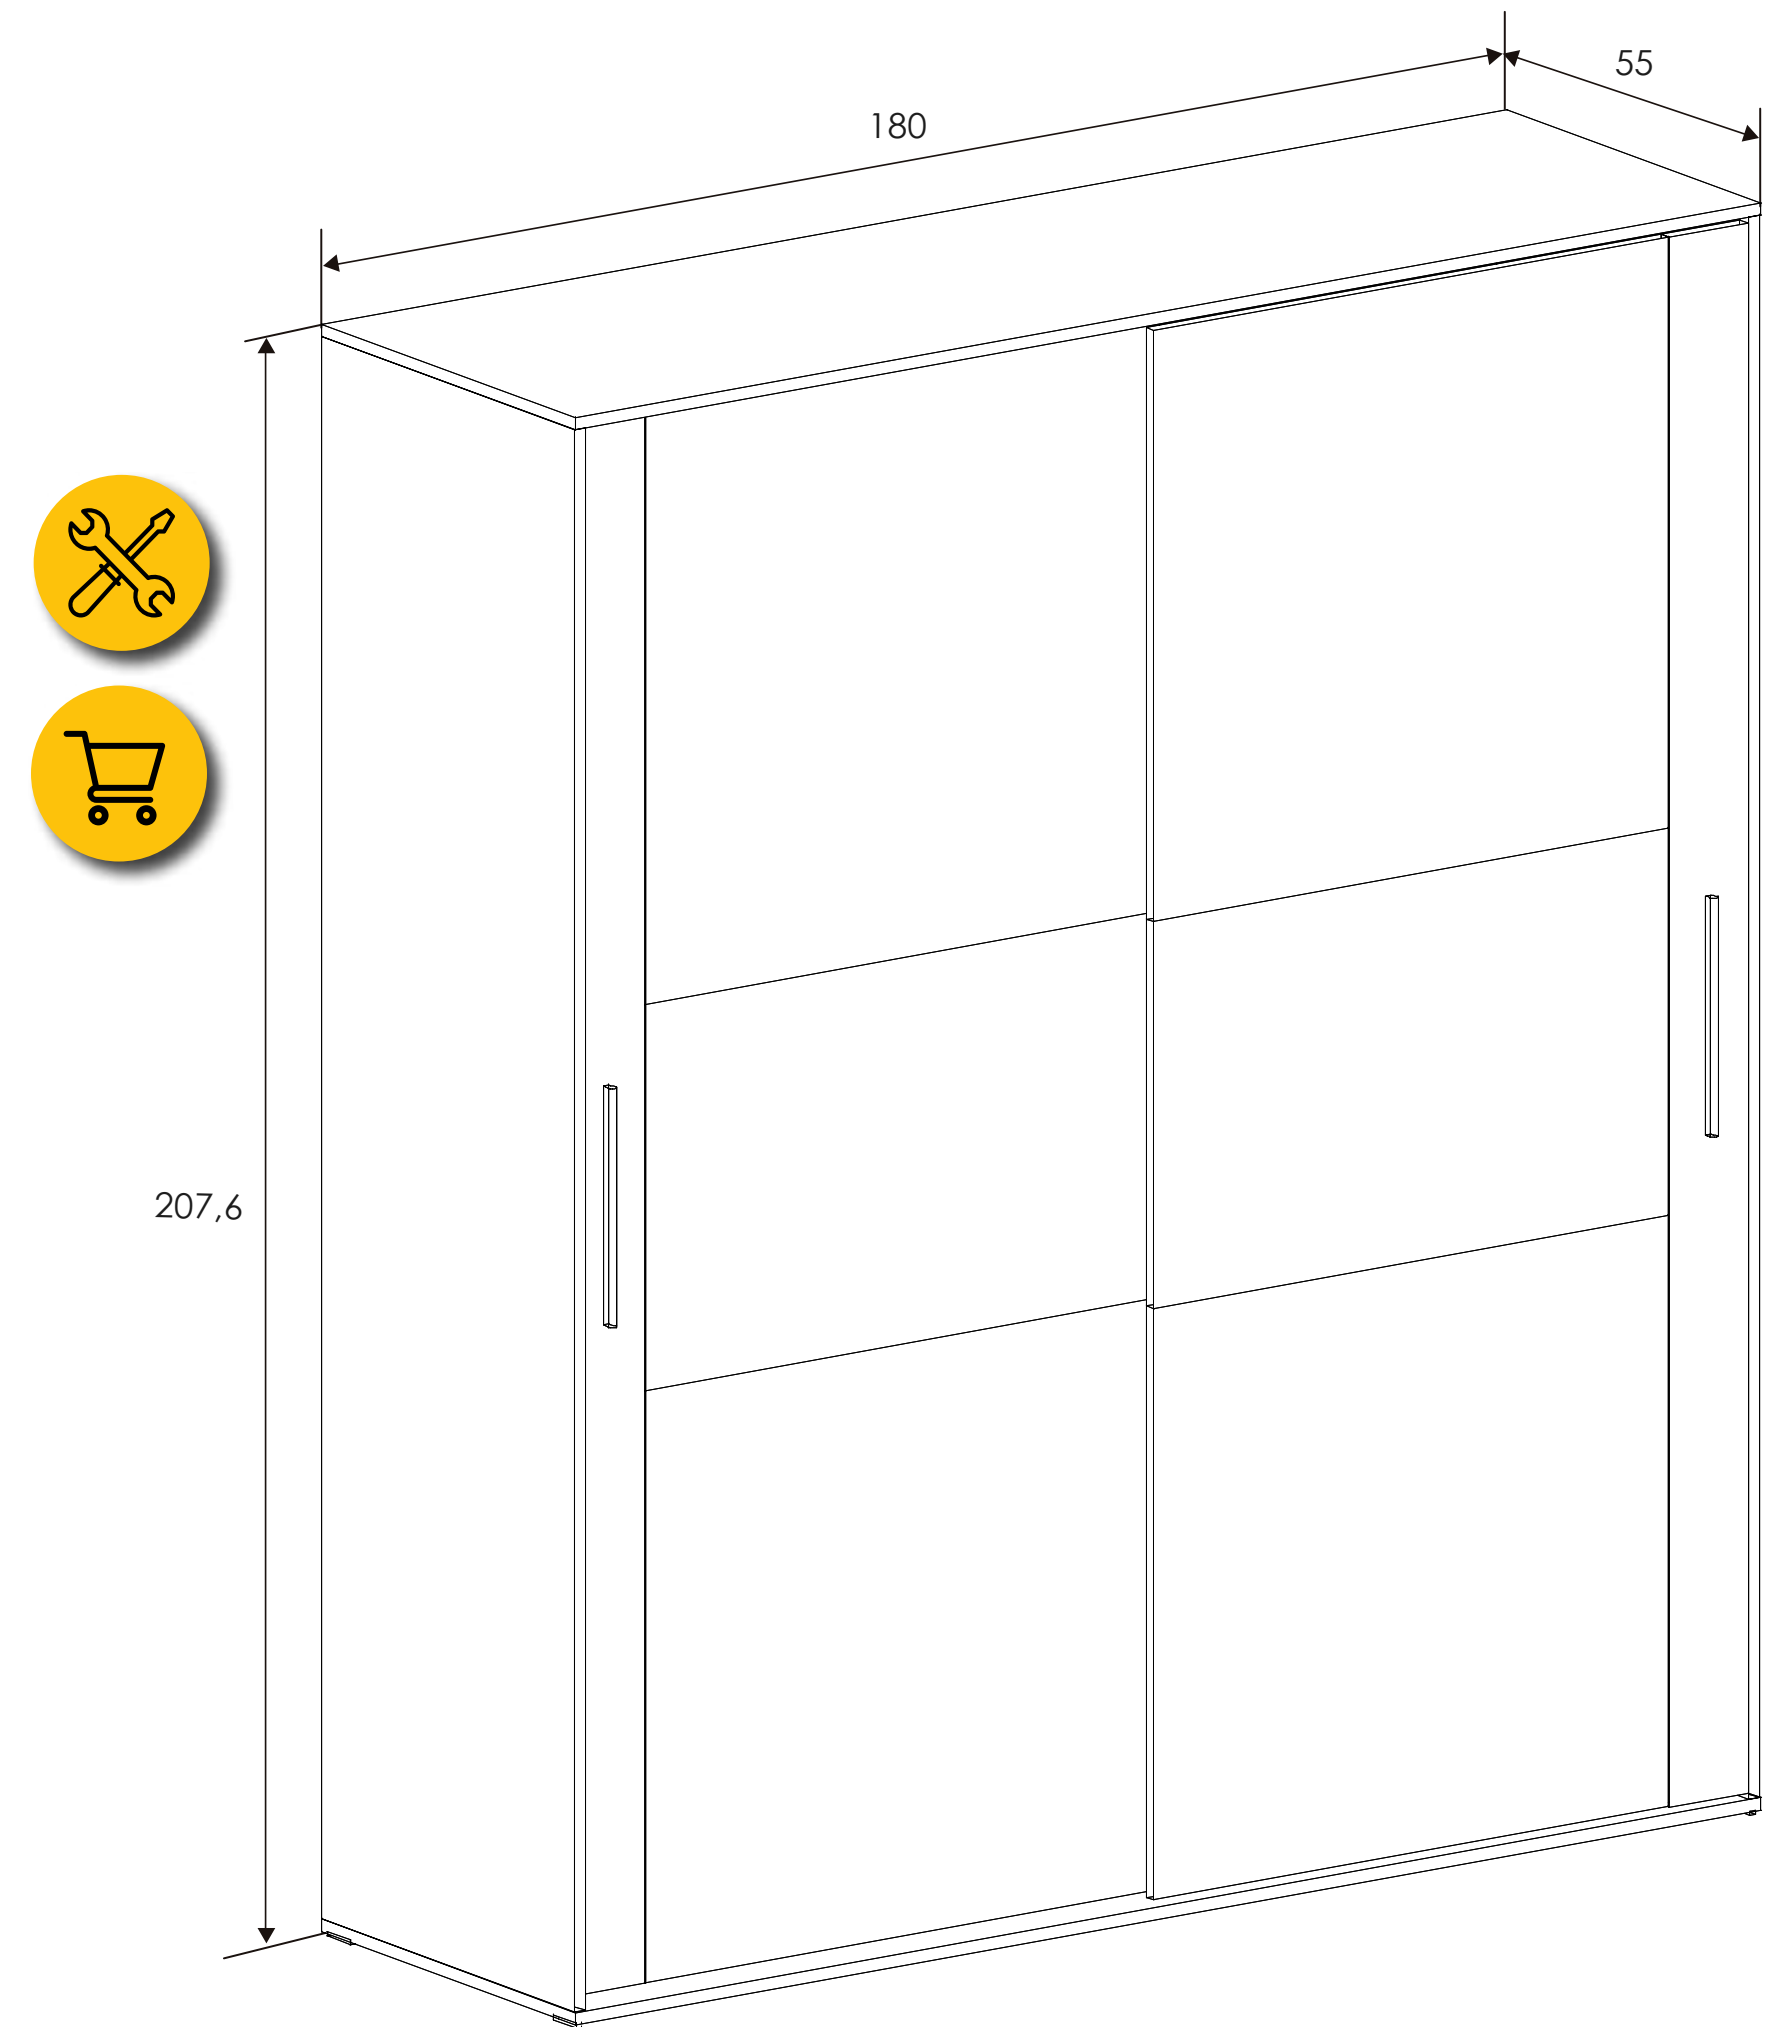

ARMARIO PUERTAS CORREDERAS
Cañón
Incluye 2 estantes y 2 barras para colgar.