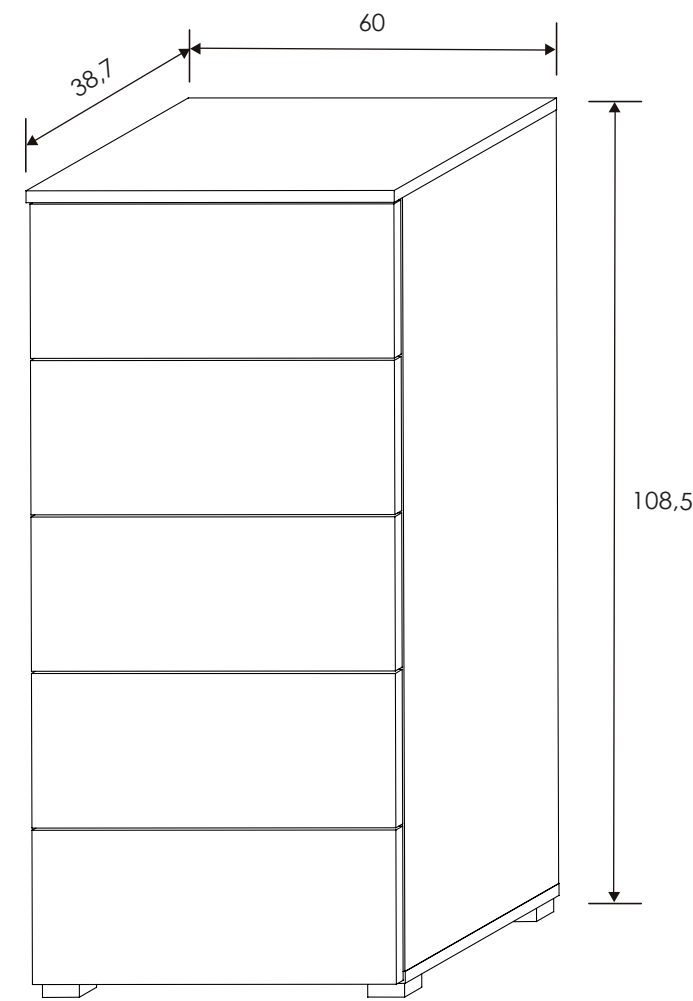

[Índice catálogo](#)

[Ver módulos](#)

Cambria/Blanco

CABECERO DEVA

MESITA DE NOCHE 2 CAJONES

Cambria-Blanco

MESITA DE NOCHE 2 CAJONES

Cambria-Blanco