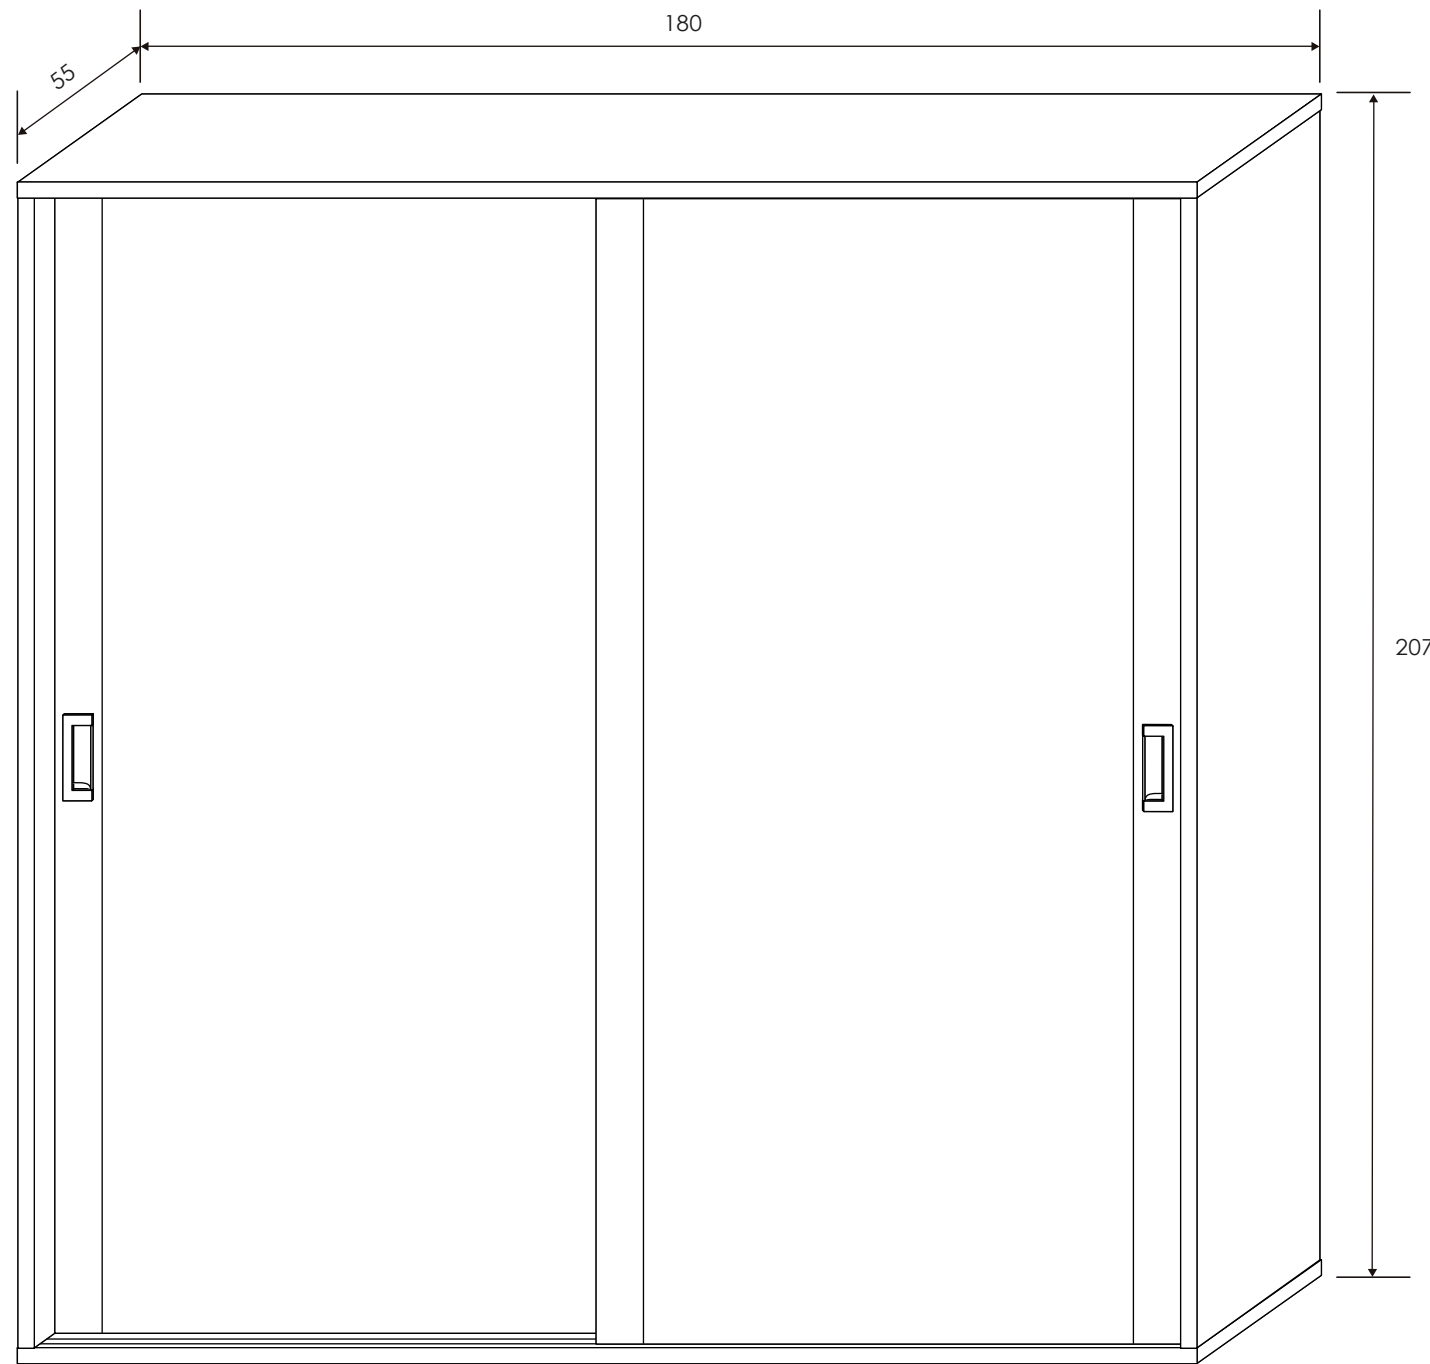

Roble/Grafito

ARMARIO PUERTAS CORREDERAS

Colores: Andersen pino - roble
Roble - grafito
Trufa - cañón blanco