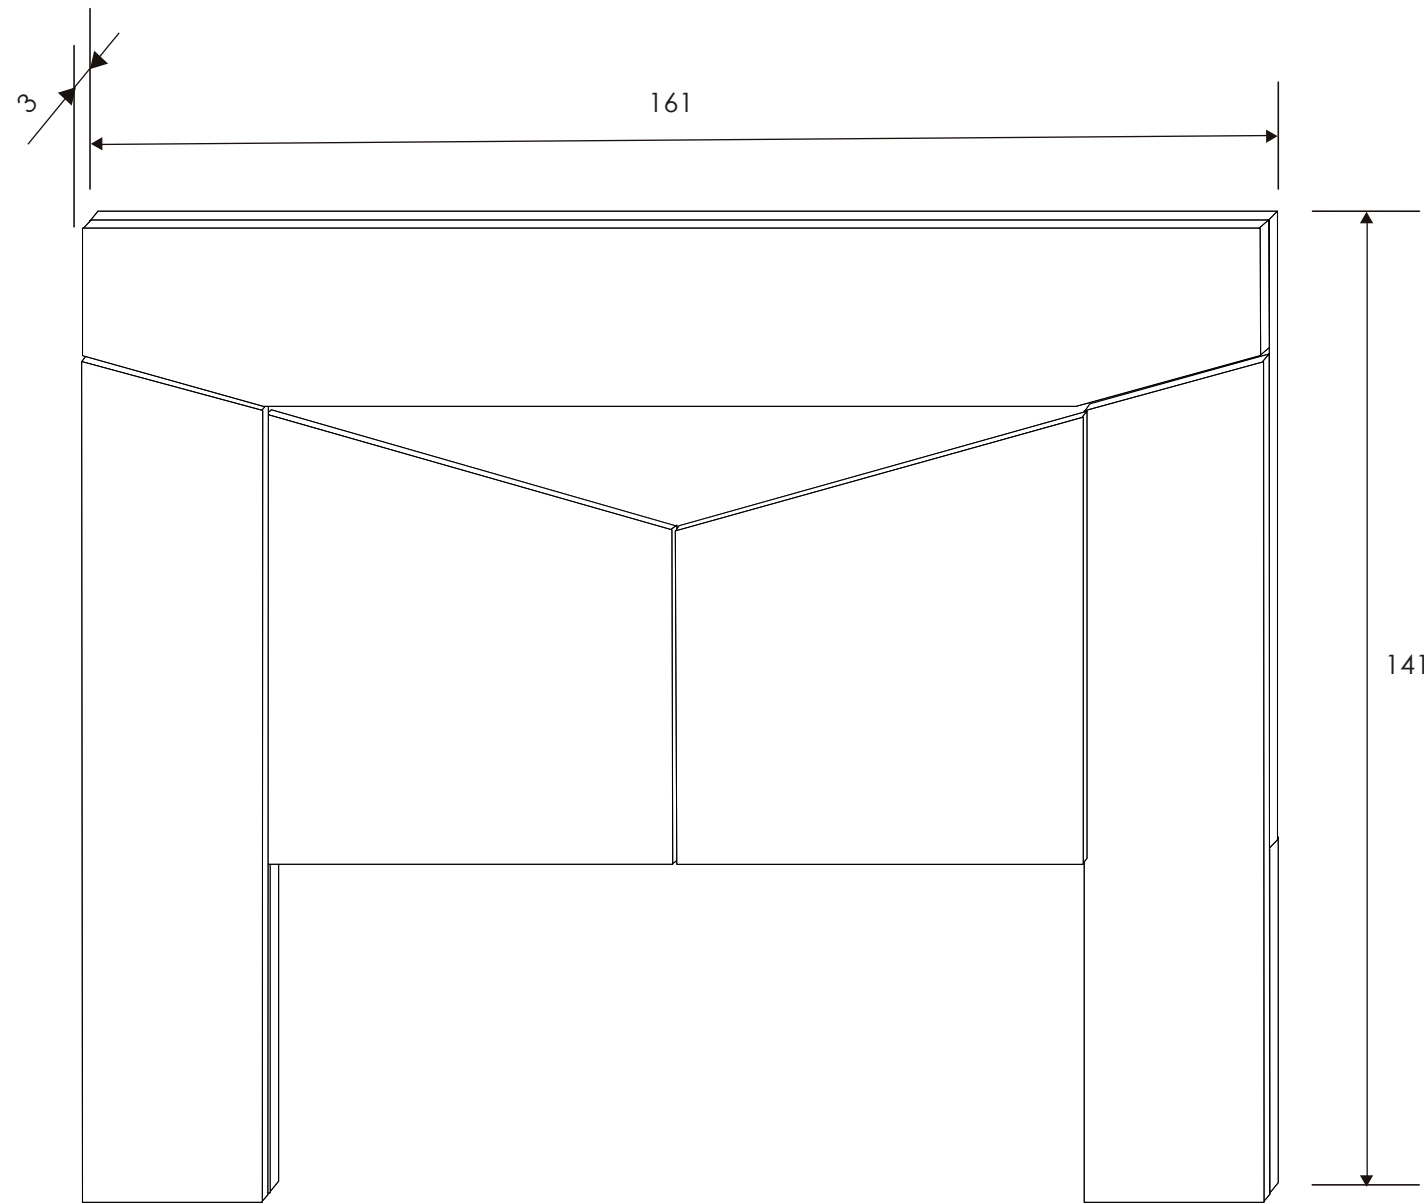

CABECERO ADA CON PATAS

Gris - andersen pino