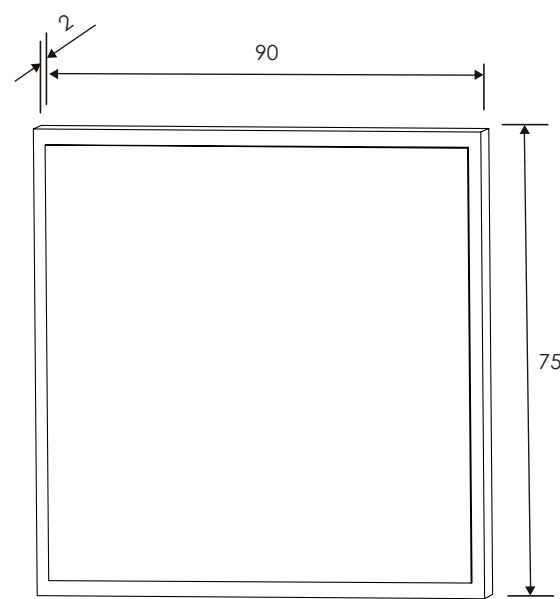

MARCO ESPEJO

CABRA = Blanco-grafito
PRIEGO = Cambria-grafito
RAMBLA = Ceniza-negro
CÓRDOBA = Nelson-blanco brillo