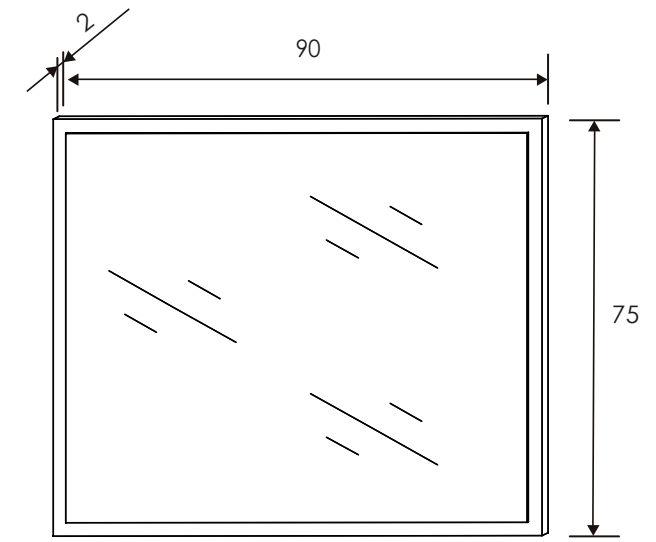

MARCO ESPEJO

Colores: Andersen pino - roble
Roble - grafito
Trufa - cañón blanco