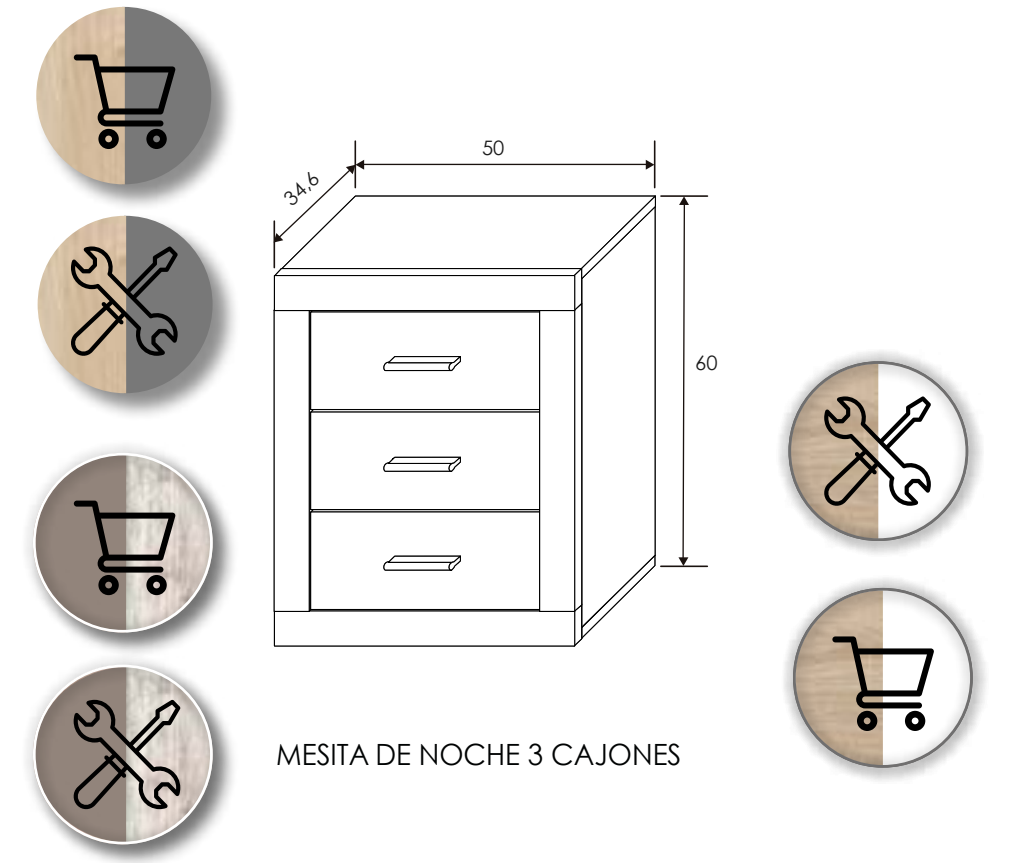

ARMARIO LUCENA PUERTAS CORREDERAS

Armario puertas correderas 62 Lucena

Lucena

[Volver al producto](#)

CABECERO CON PATAS

CABECERO ADA CON PATAS

MESITA DE NOCHE 3 CAJONES

CABECERO PLAFÓN PU CON PATAS