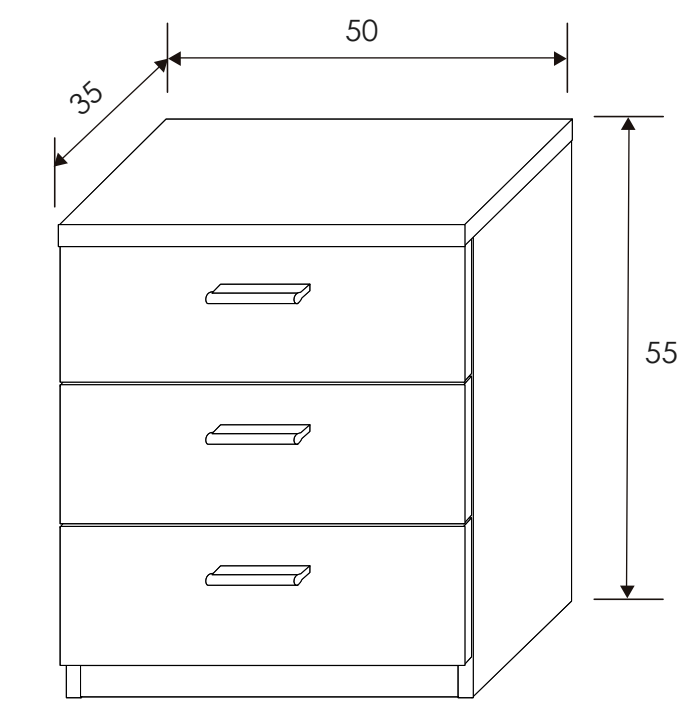

MESITA DE NOCHE 3 CAJONES
Andersen pino - gris