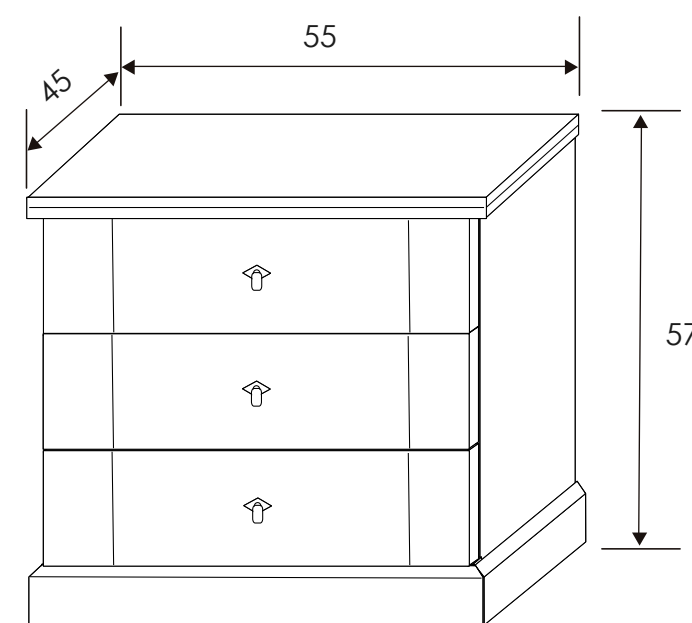

[Ver módulos](#)

CÓMODA 5 CAJONES

Andersen pino - gris

CABECERO SIMON

Andersen pino - gris

MESITA DE NOCHE 3 CAJONES

Andersen pino - gris

MESITA DE NOCHE 3 CAJONES