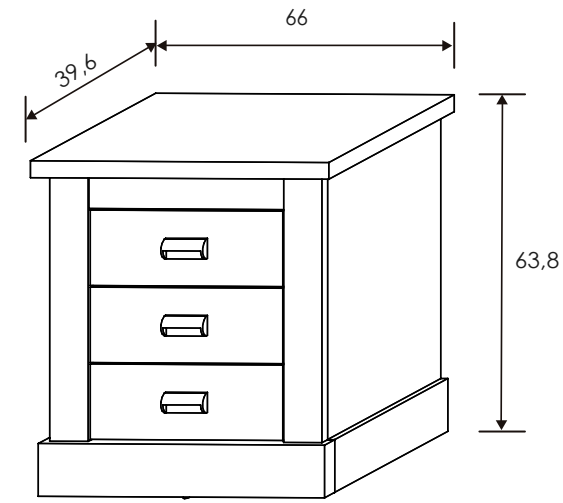

MESITA DE NOCHE 3 CAJONES

Colores: Andersen pino - roble
Roble - grafito
Trufa - cañón blanco