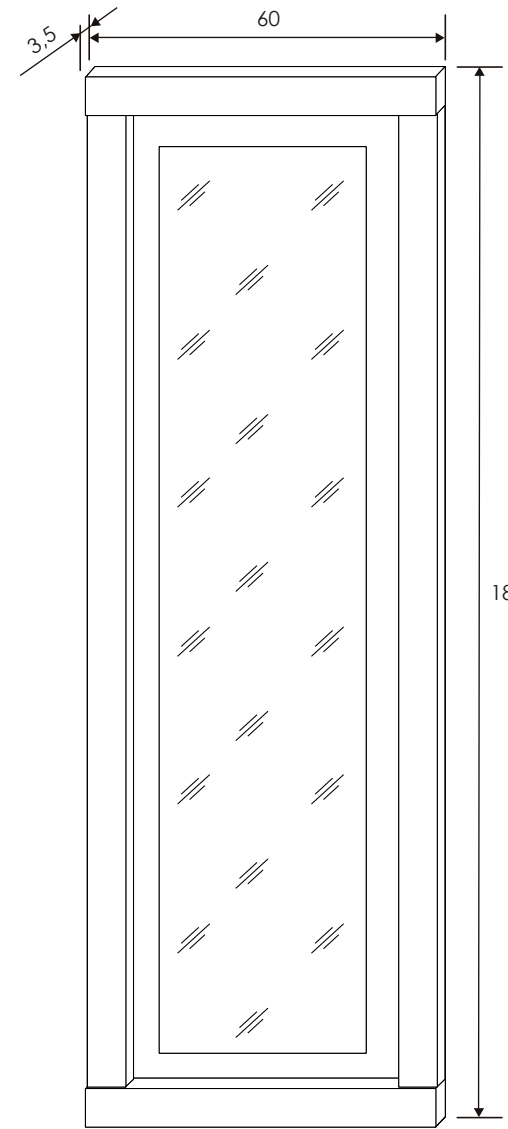

MURAL CON LUNA