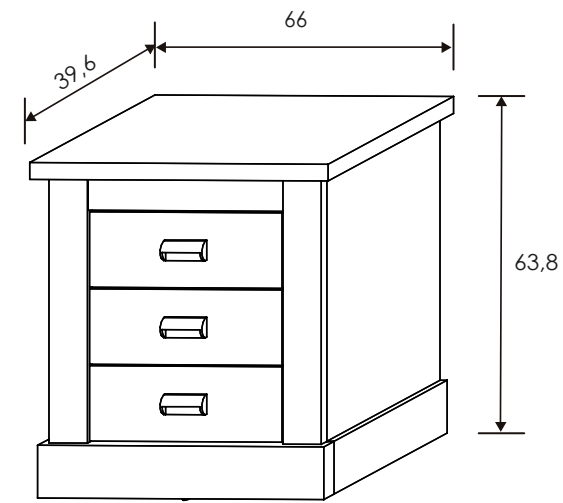

MESITA DE NOCHE 3 CAJONES

Colores: Andersen pino - roble
Roble - grafito
Trufa - cañón blanco