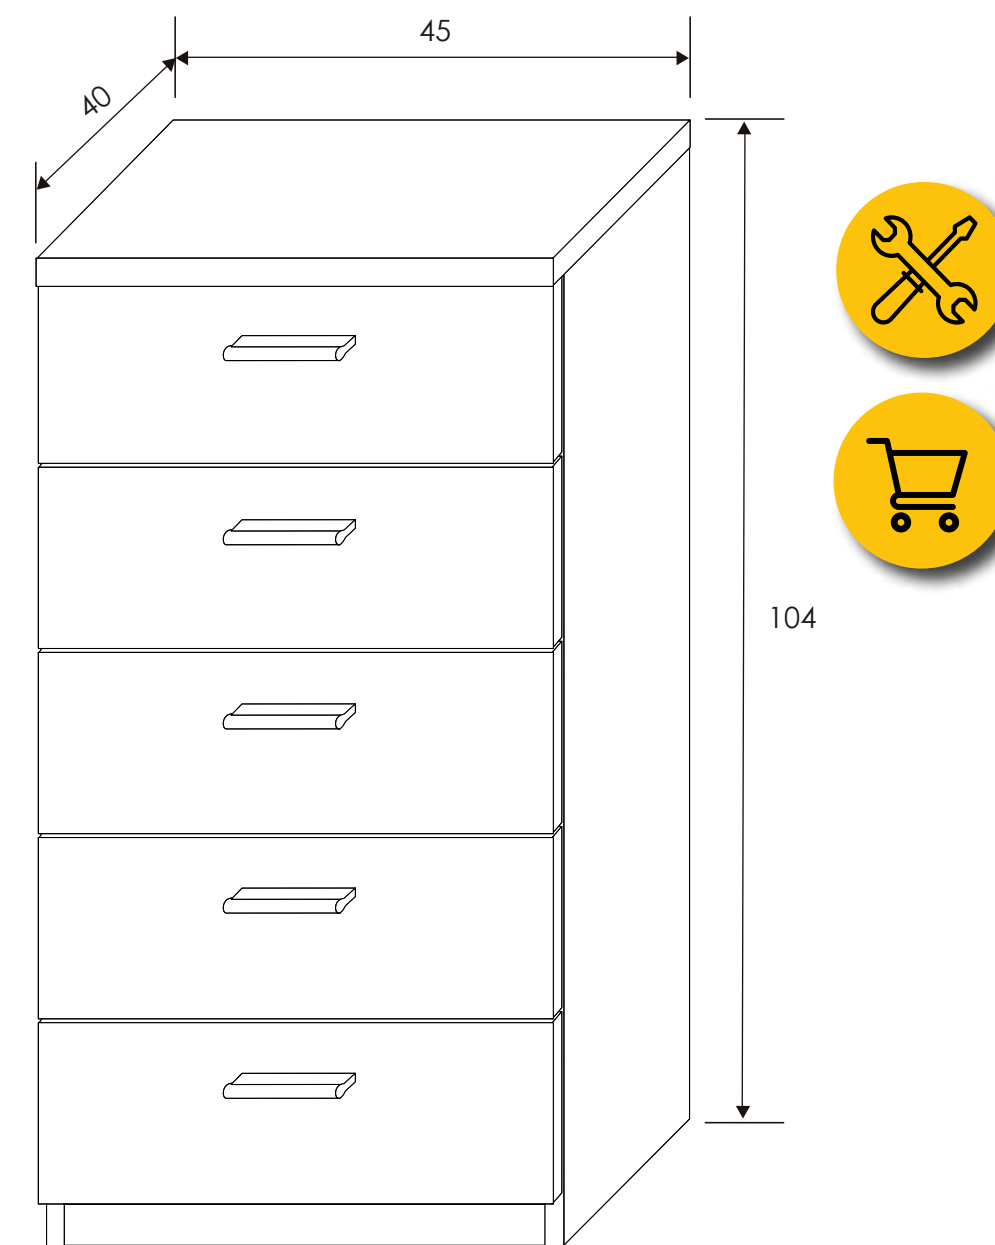

SINFONIER 5 CAJONES
Andersen pino