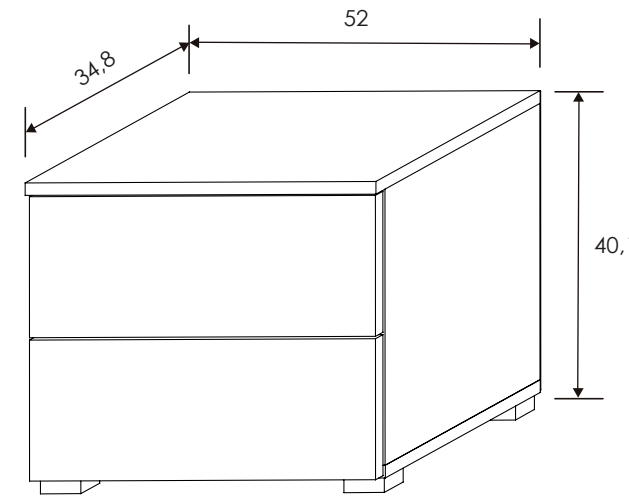

[Volver a dormitorios](#)

[Índice catálogo](#)

[Ver módulos](#)

Cambria/Blanco

CABECERO CON LUCES DE LED LICA

MESITA DE NOCHE 2 CAJONES
Cambria-Blanco

MESITA DE NOCHE 2 CAJONES
Cambria-Blanco

SINFONIER 5 CAJONES
Cambria-Blanco