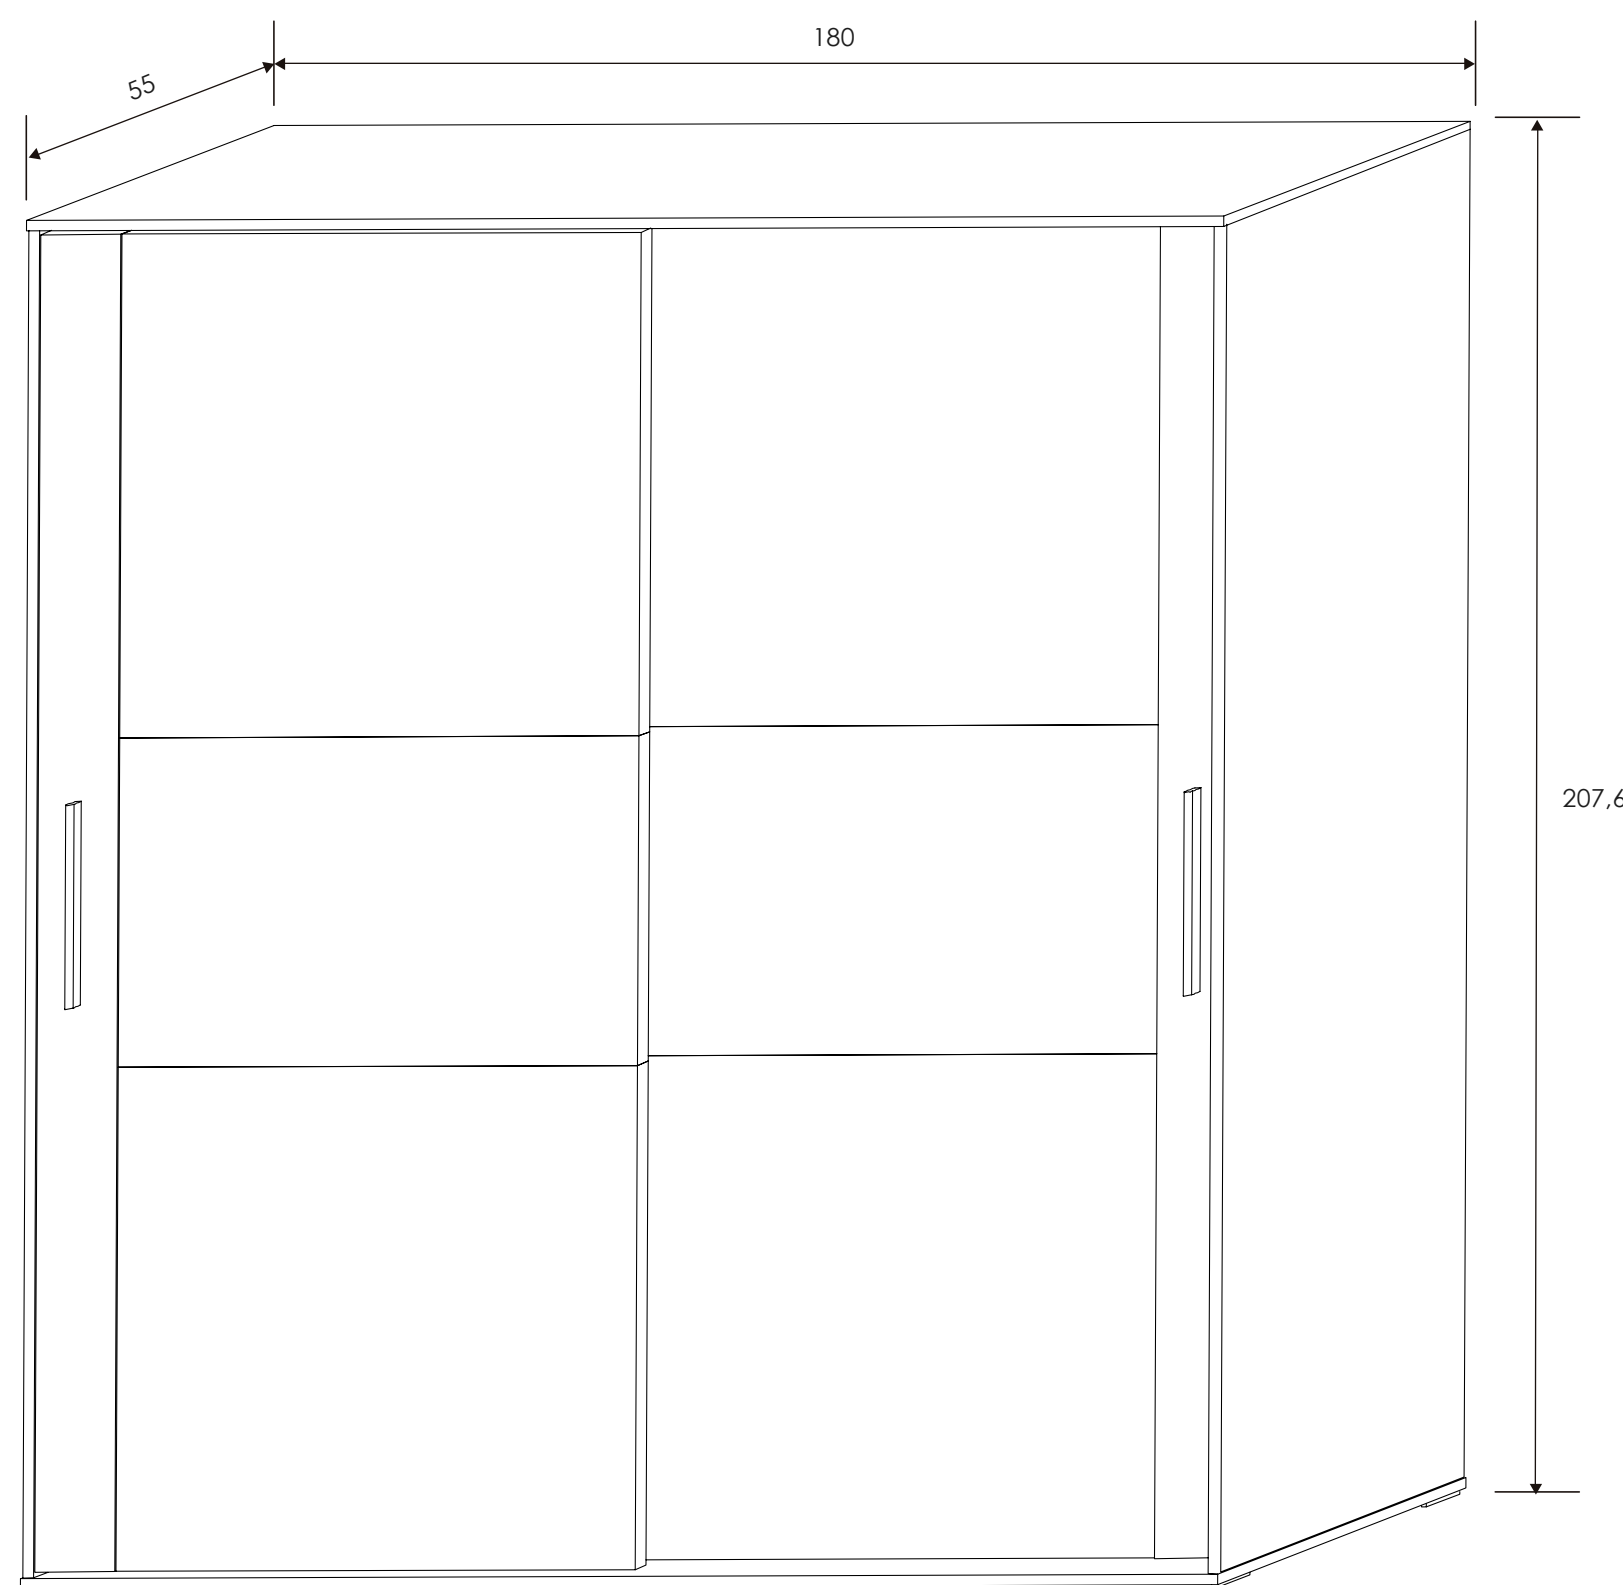

SINFONIER 5 CAJONES
Cambria-Blanco

CABECERO CON LUCES DE LED LICA

CABECERO CON LUCES DE LED 260 CM. RAMBLA

[Volver a catálogos](#)

[Volver a dormitorios](#)

[Índice catálogo](#)

CABRA = Blanco-grafito
 PRIEGO = Cambria-grafito
 RAMBLA = Ceniza-negro
 CÓRDOBA = Nelson-blanco brillo