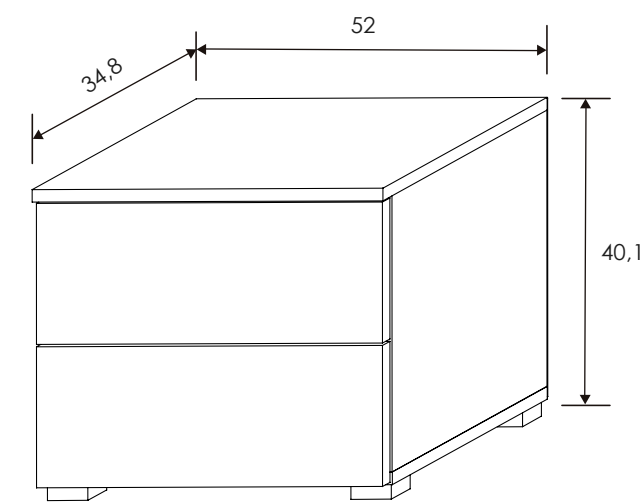

MESITA DE NOCHE 2 CAJONES
Cambria-Blanco