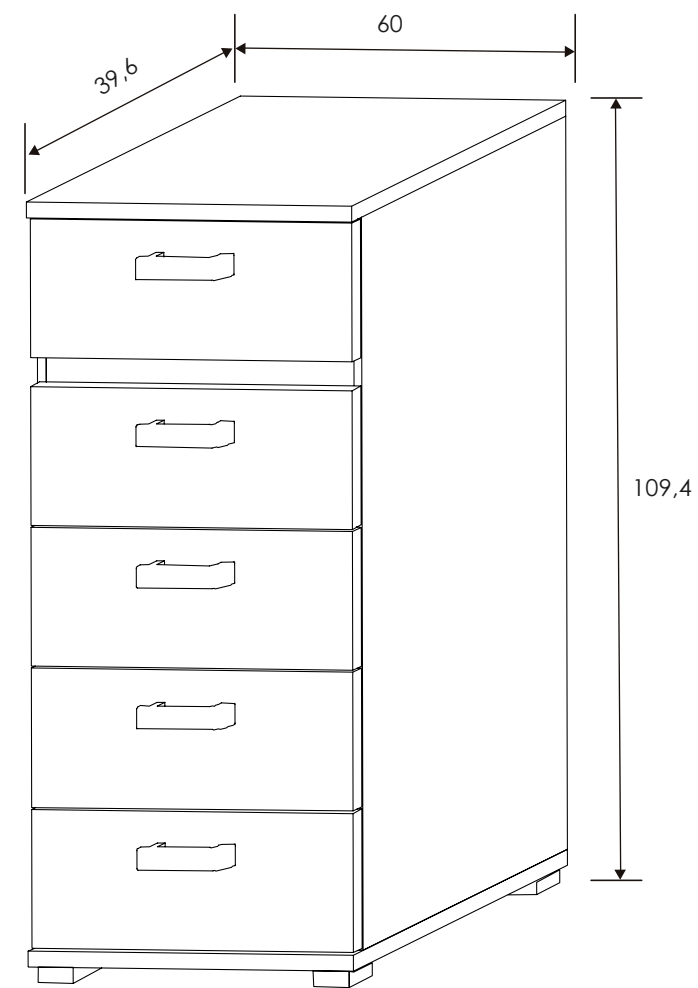

SINFONIER 5 CAJONES

CABRA = Blanco-grafito
PRIEGO = Cambria-grafito
RAMBLA = Ceniza-negro
CÓRDOBA = Nelson-blanco brillo