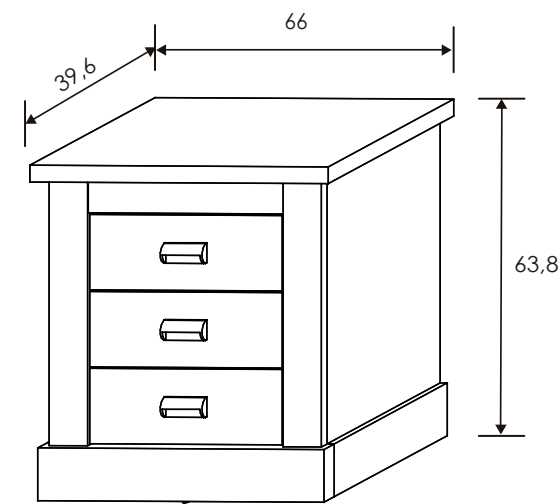

MESITA DE NOCHE 3 CAJONES
Colores: Andersen pino - roble
Roble - grafito
Trufa - cañón blanco