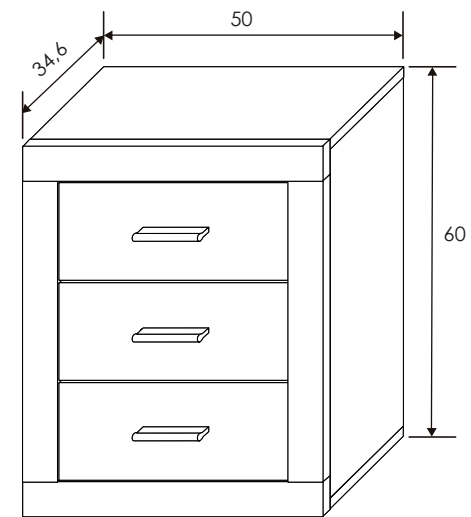

MESITA DE NOCHE 3 CAJONES