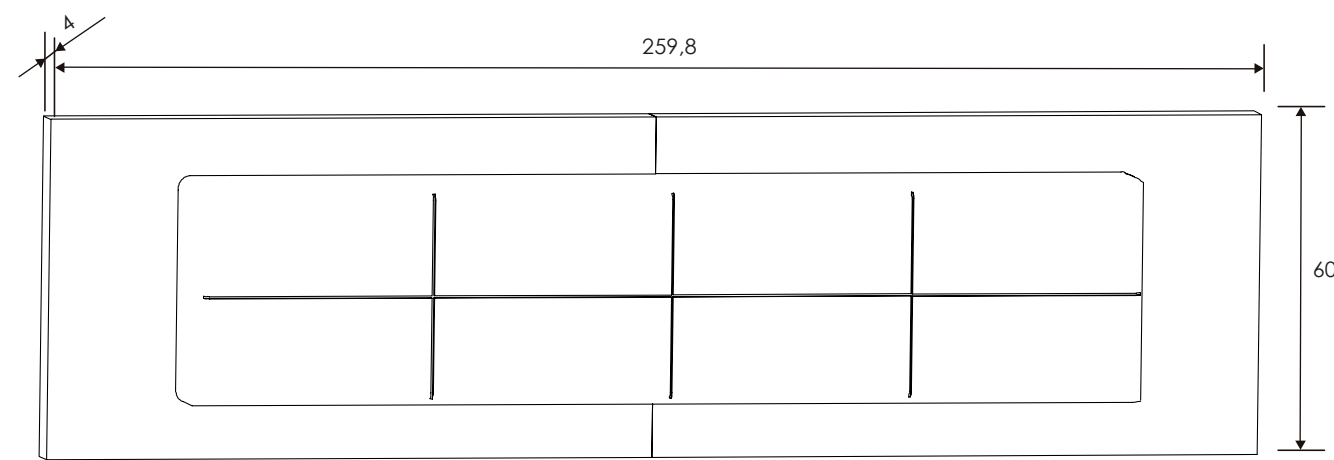

Ceniza/Negro

[Volver a catálogos](#)

[Volver a dormitorios](#)

[Índice catálogo](#)

[Ver módulos](#)

Ceniza/Negro

CABECERO CON LUCES DE LED 260 CM. CABRA

Blanco-grafito