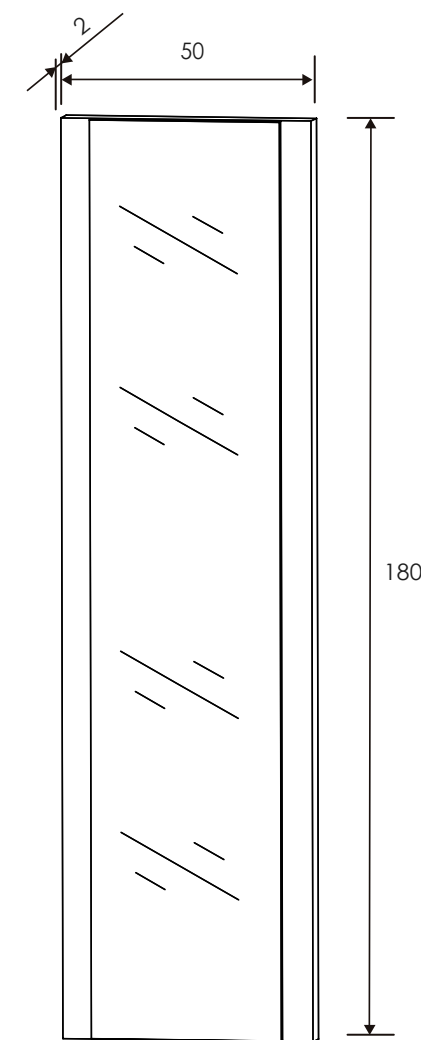

MURAL CON LUNA

Colores: Andersen pino - roble
Roble - grafito
Trufa - cañón blanco