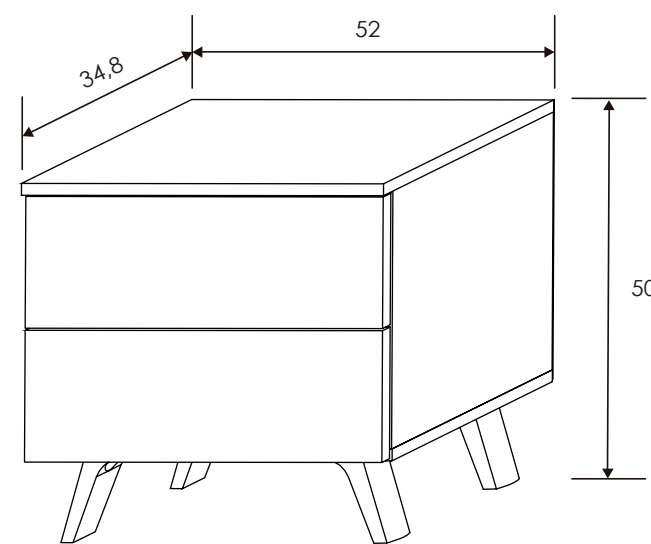

MESITA DE NOCHE 2 CAJONES

Colores: Andersen pino - roble
Roble - grafito
Trufa - cañón blanco