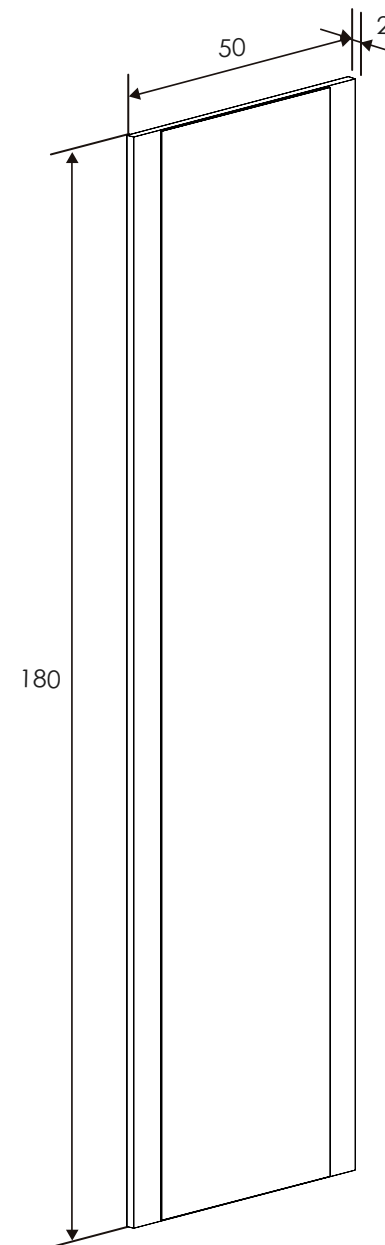

MURAL CON LUNA
Cañón