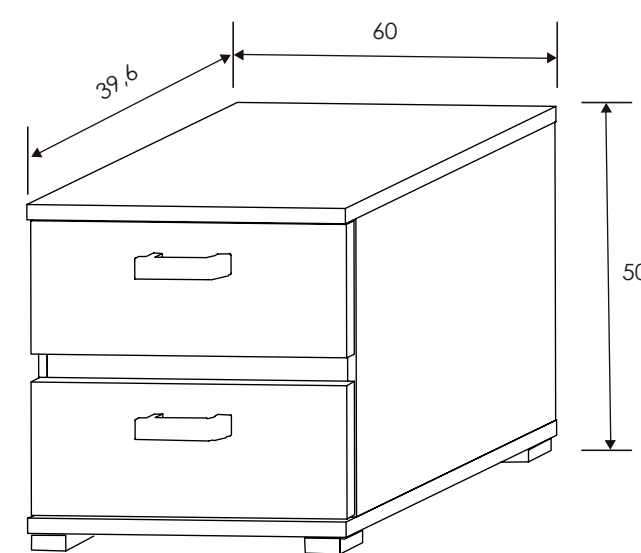

MESITA DE NOCHE 2 CAJONES

CABRA = Blanco-grafito
PRIEGO = Cambria-grafito
RAMBLA = Ceniza-negro
CÓRDOBA = Nelson-blanco brillo