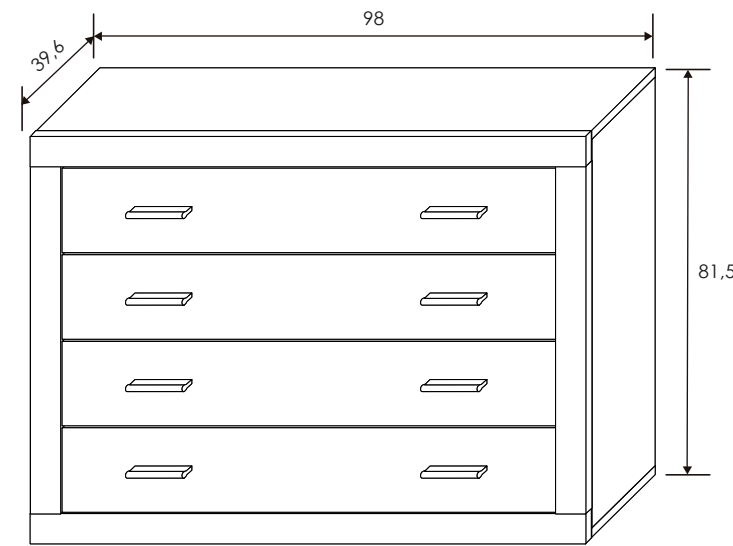

CÓMODA 4 CAJONES