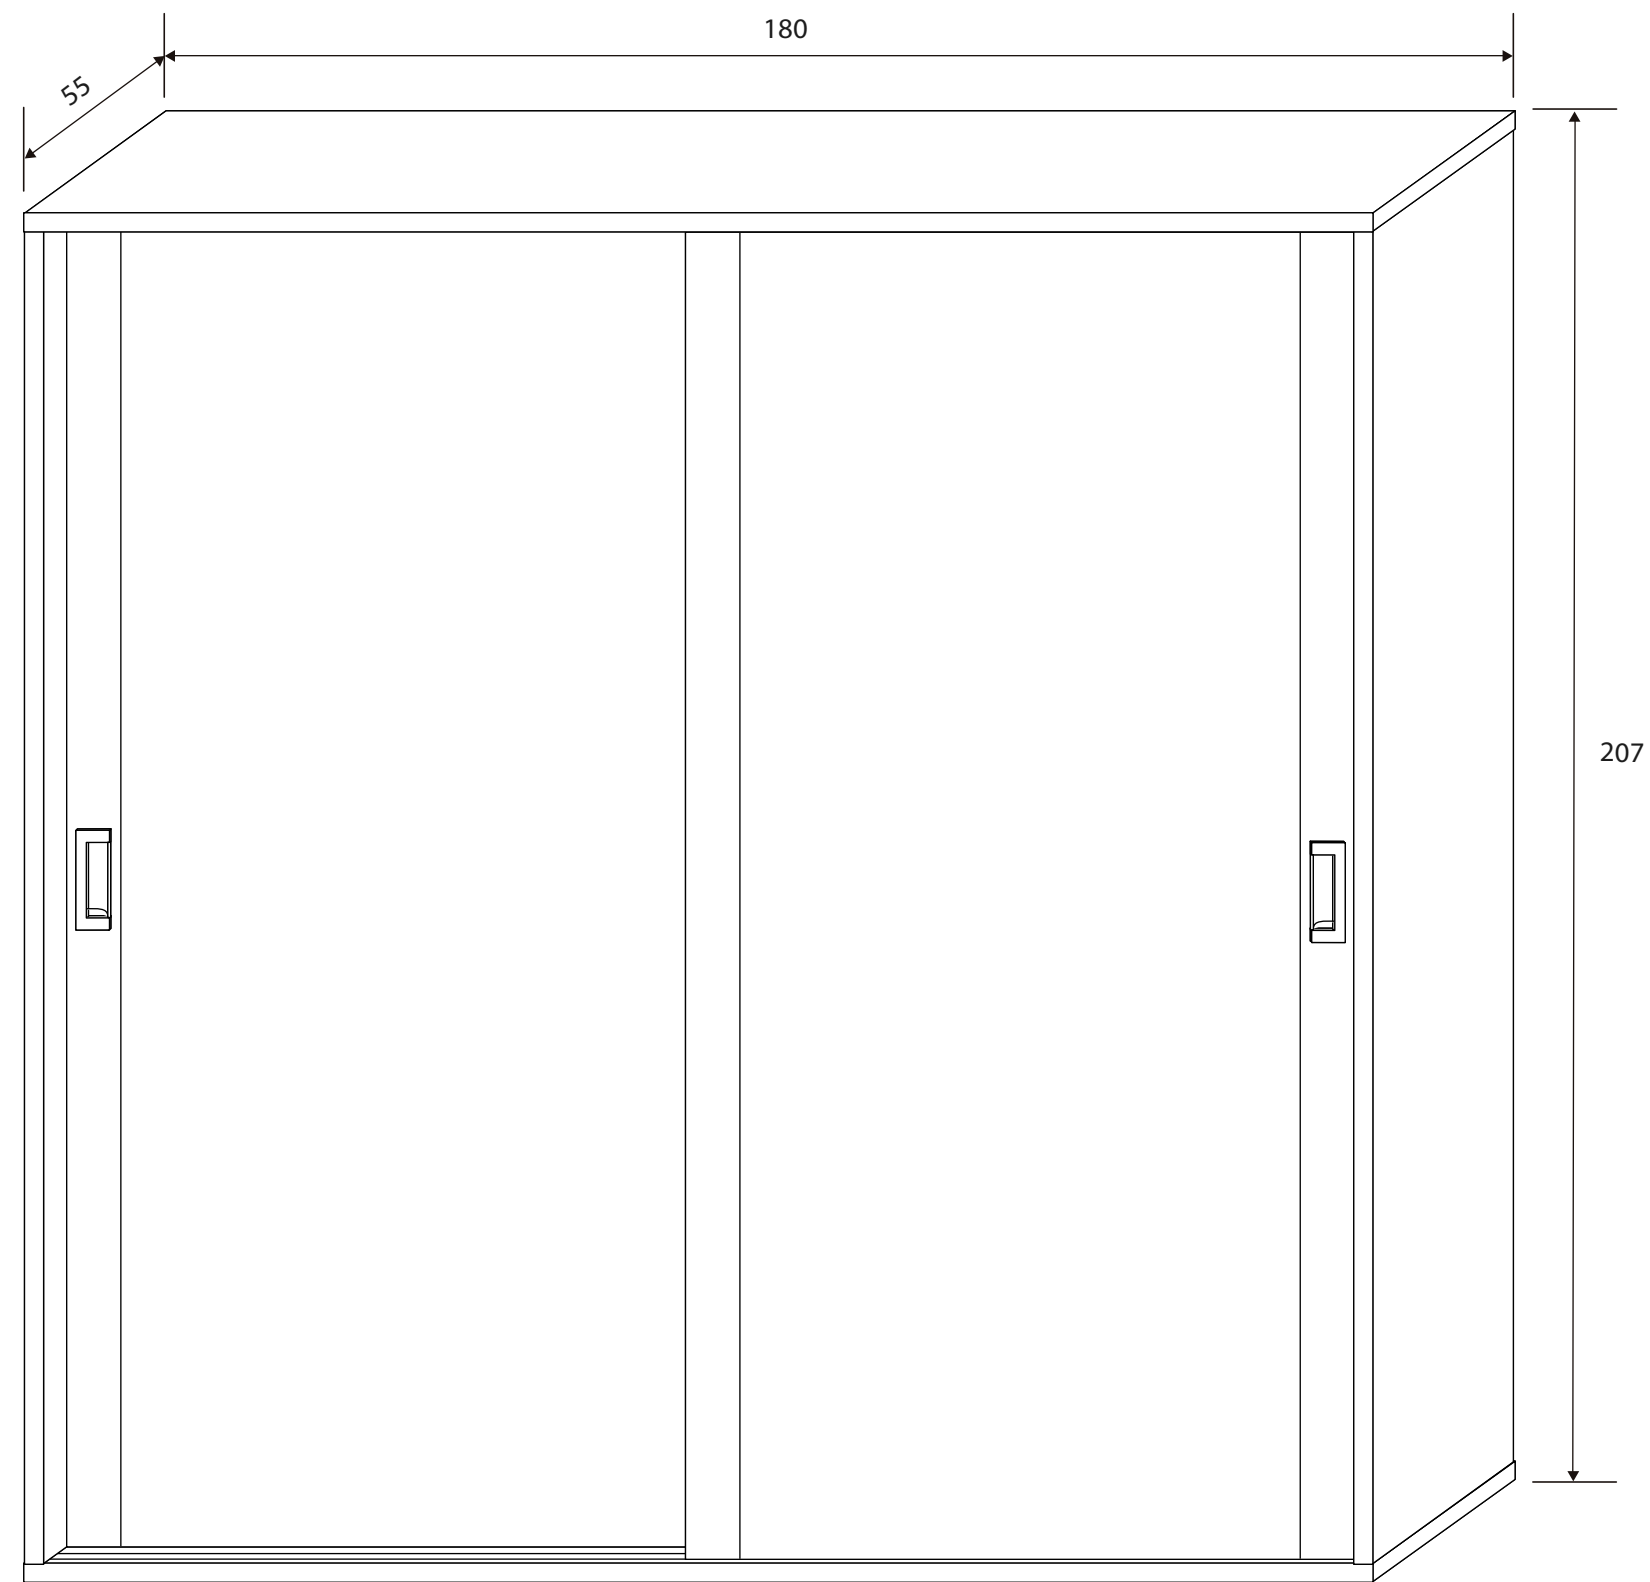

Roble/Grafito

ARMARIO PUERTAS CORREDERAS

Colores: Andersen pino - roble
Roble - grafito
Trufa - cañón blanco