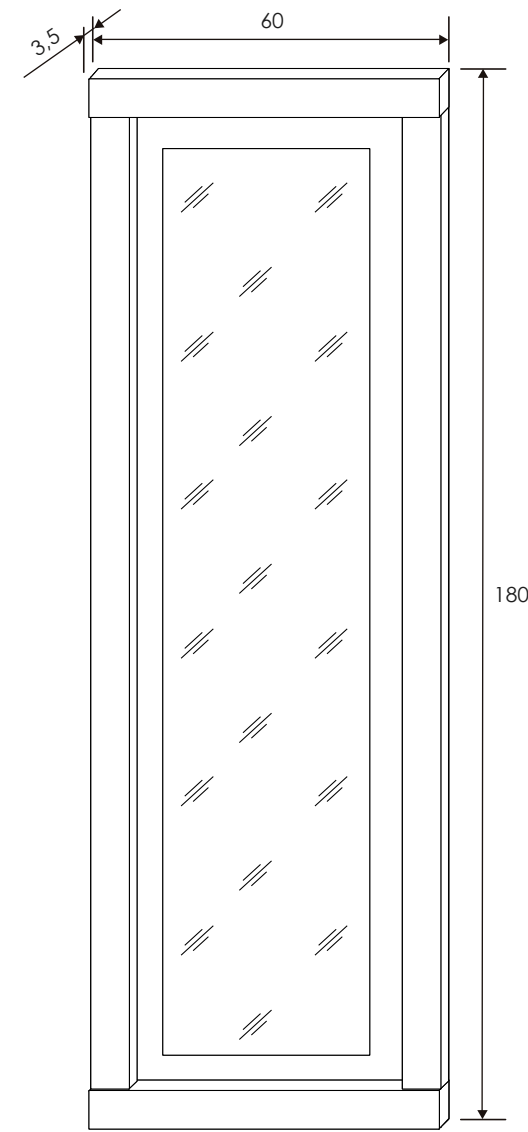

MURAL CON LUNA