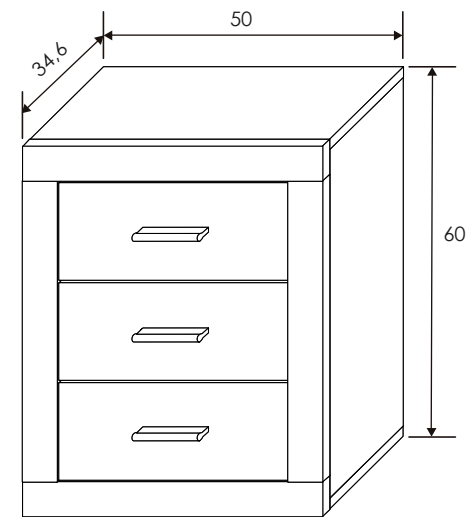

MESITA DE NOCHE 3 CAJONES