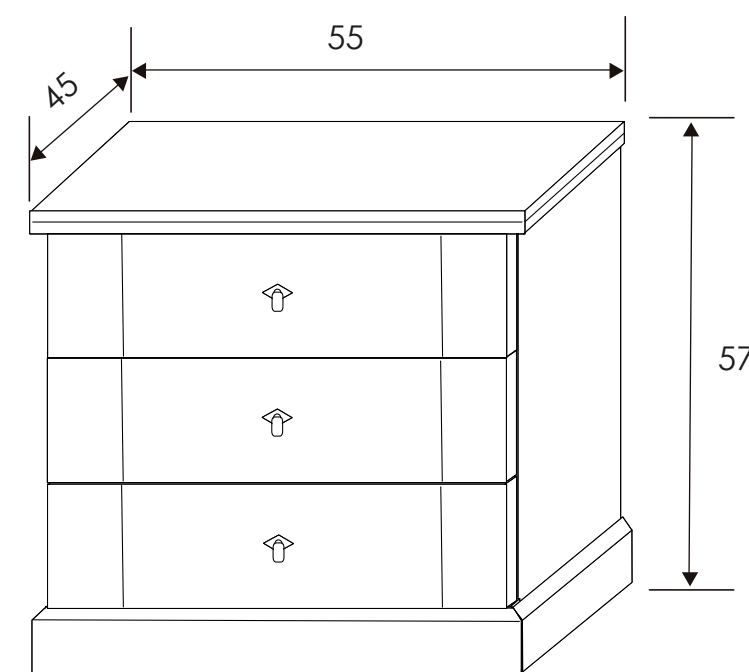

[Volver a dormitorios](#)

[Índice catálogo](#)

[Ver módulos](#)

CÓMODA 5 CAJONES

Andersen pino - gris

CABECERO TOLOSA

MESITA DE NOCHE 3 CAJONES

Andersen pino - gris