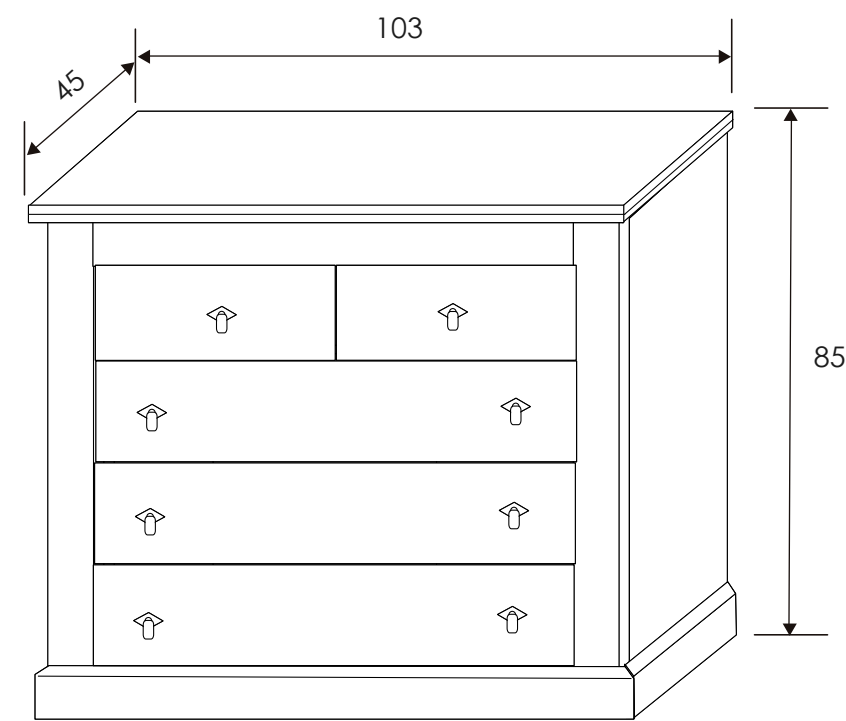

[Volver a dormitorios](#)

[Índice catálogo](#)

[Ver módulos](#)

CÓMODA 5 CAJONES

Andersen pino - gris

CABECERO MUNICH

MESITA DE NOCHE 3 CAJONES

Andersen pino - gris