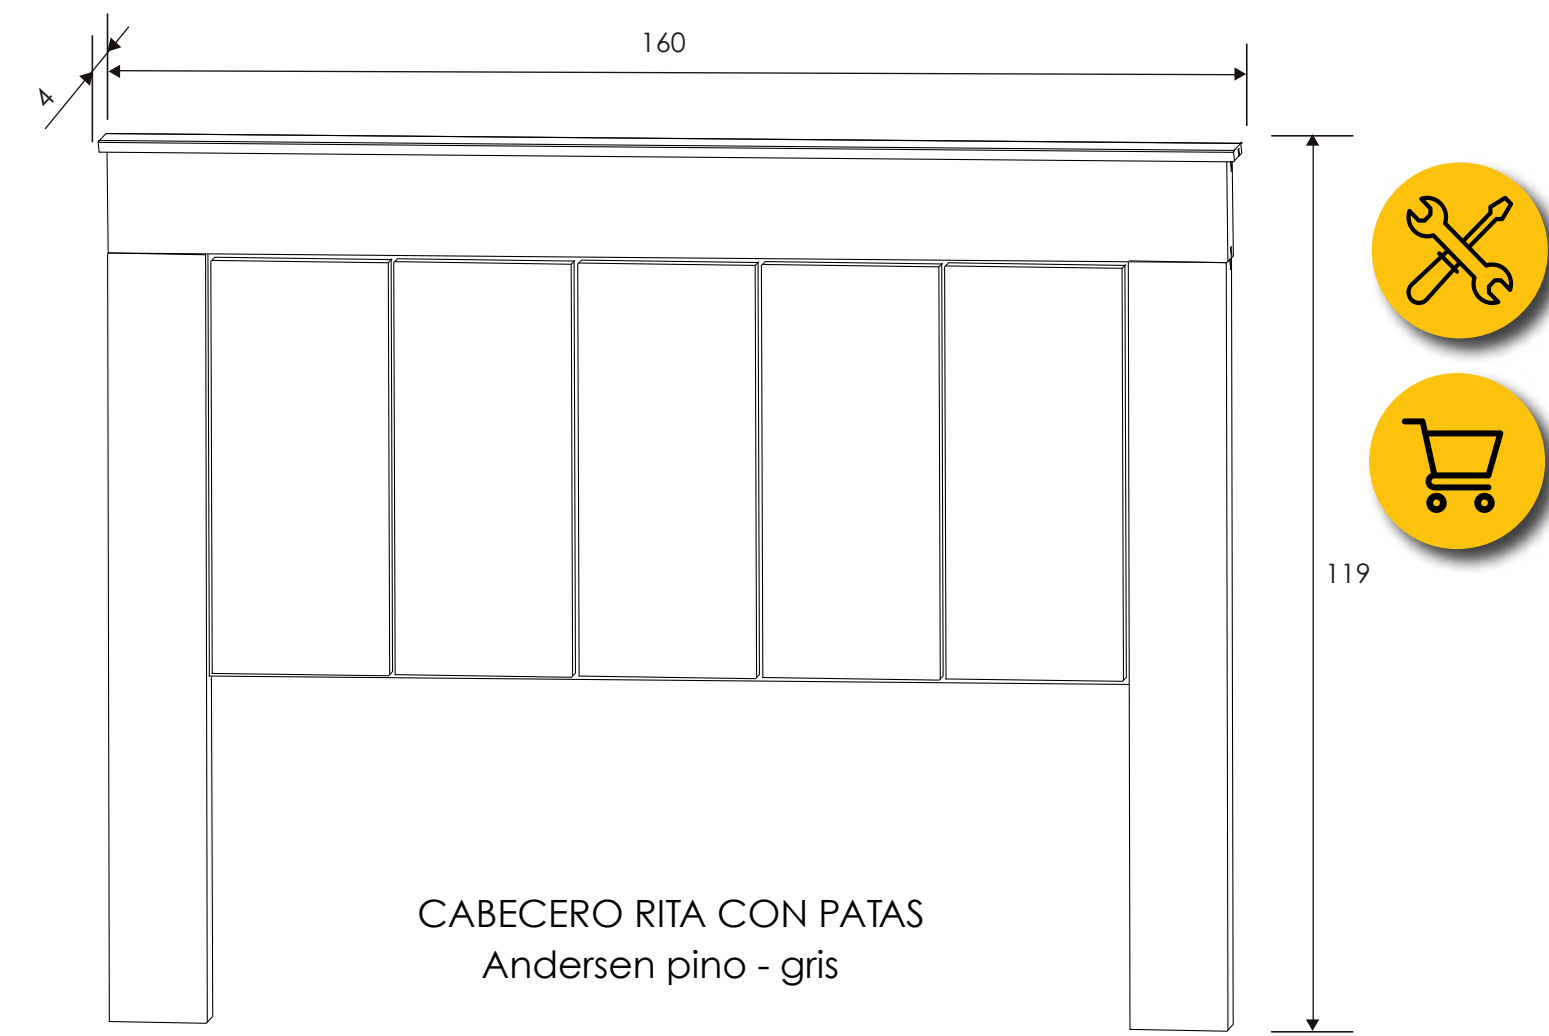

CABECERO RITA CON PATAS
Andersen pino - gris