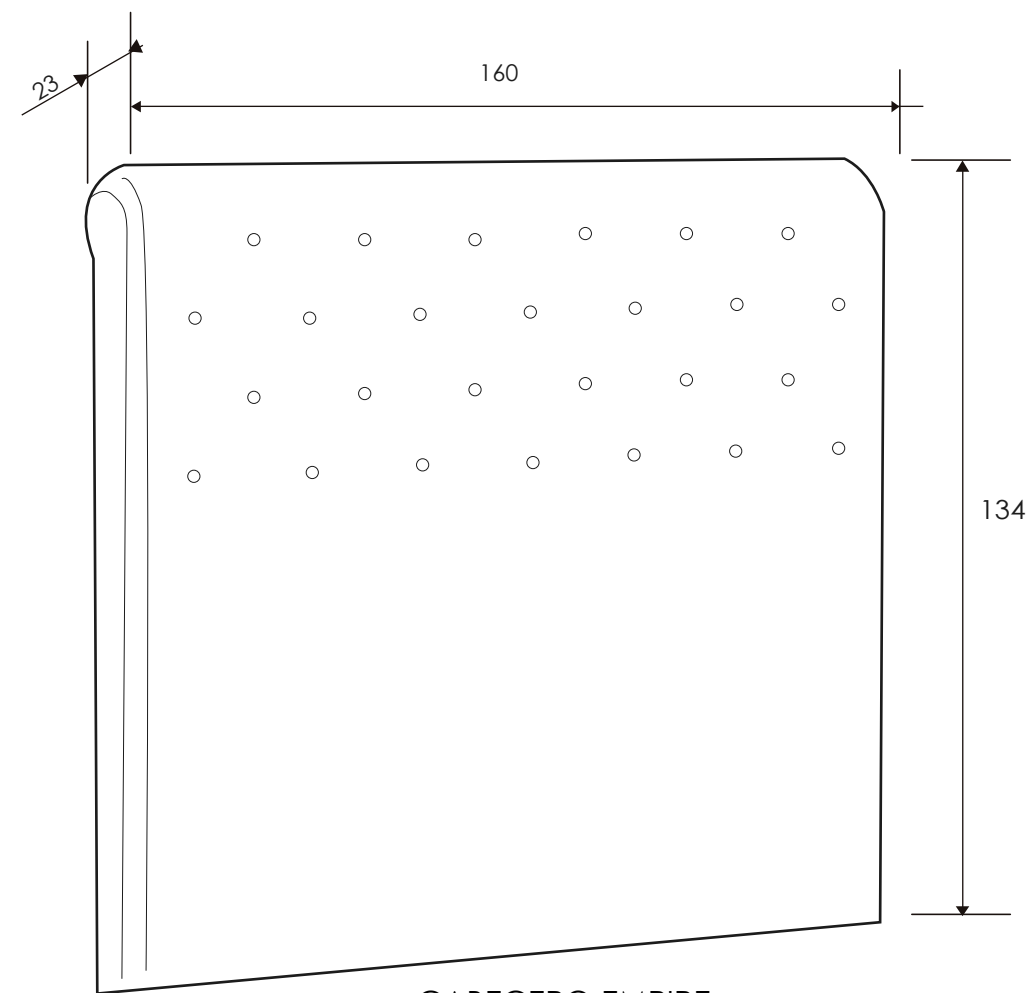

[Índice catálogo](#)

[Ver módulos](#)

Andersen pino/Gris

MESITA DE NOCHE 3 CAJONES

CÓMODA 4 CAJONES

MARCO ESPEJO

MESITA DE NOCHE 3 CAJONES

CABECERO EMPIRE