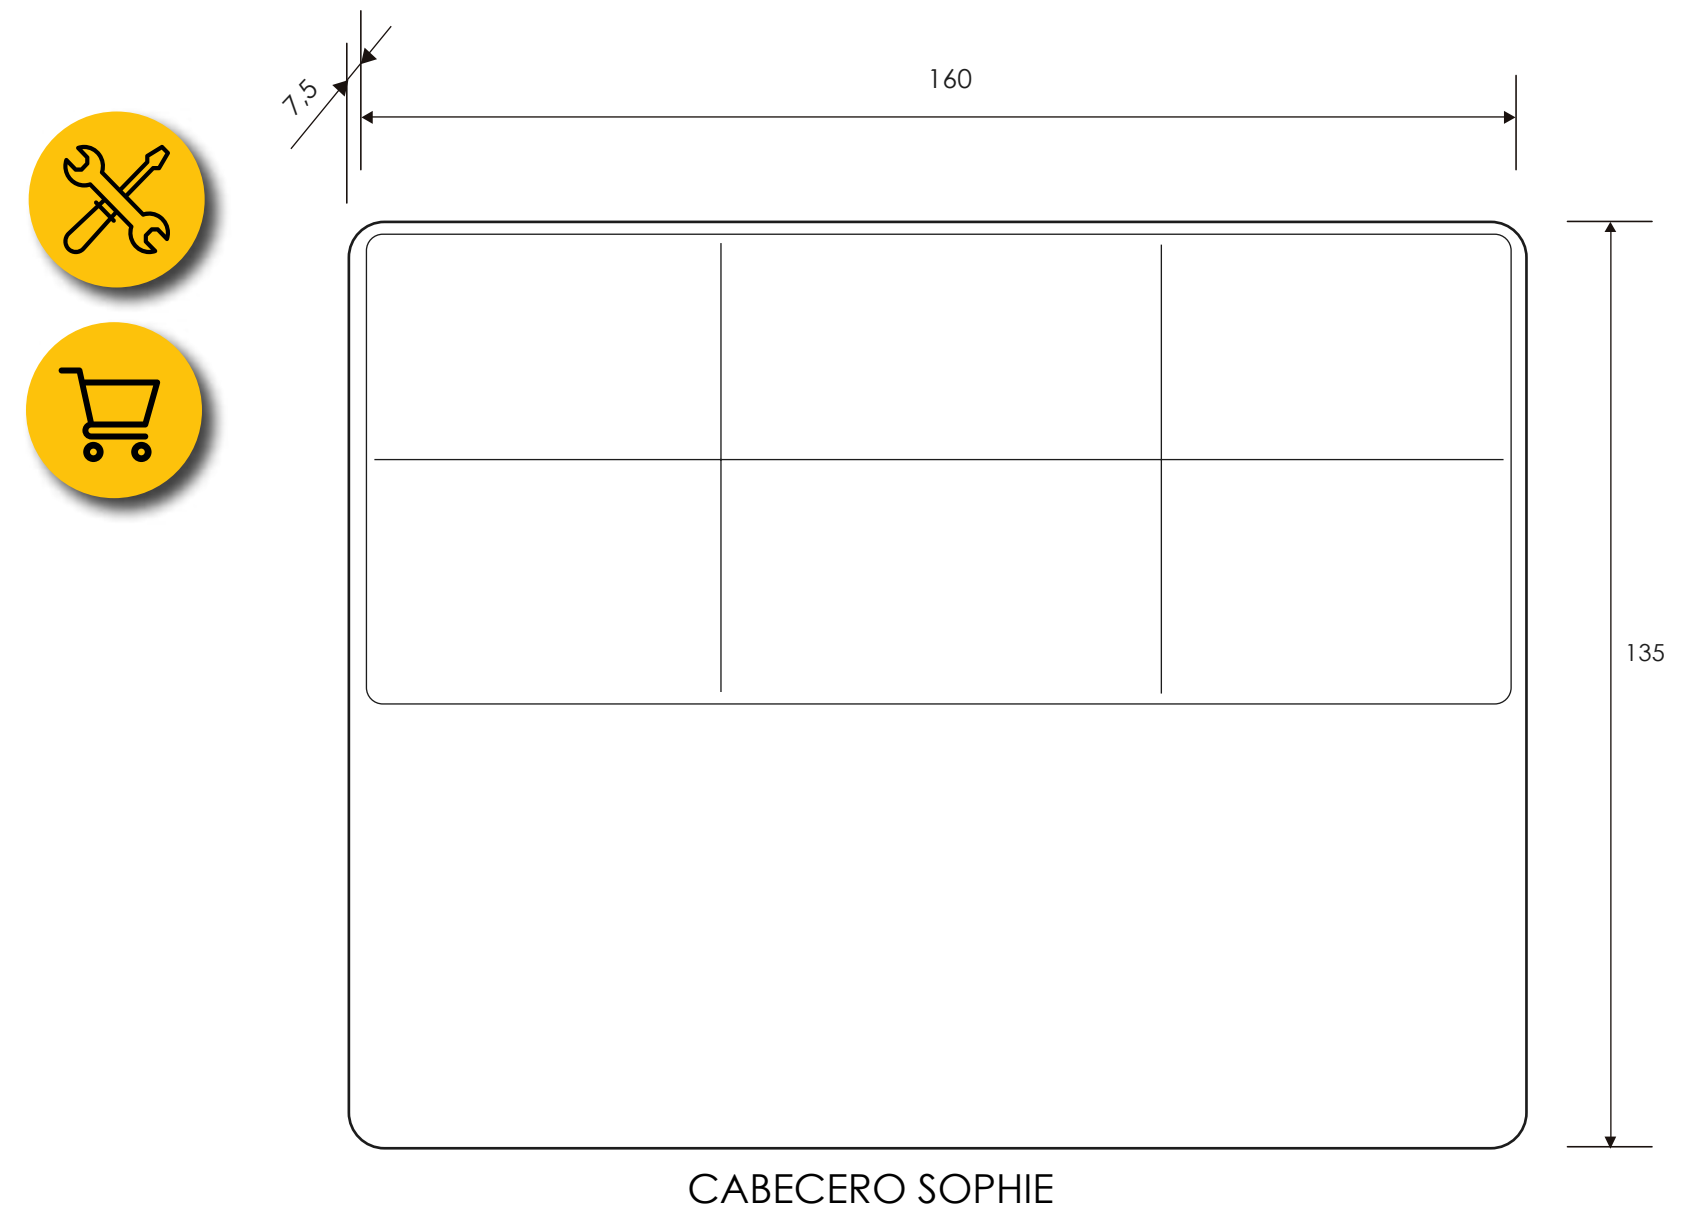

Andersen pino - gris

CABECERO TOLOSA

[Volver a catálogos](#)

[Volver a dormitorios](#)

[Índice catálogo](#)

[Volver a catálogos](#)

[Volver a dormitorios](#)

[Índice catálogo](#)