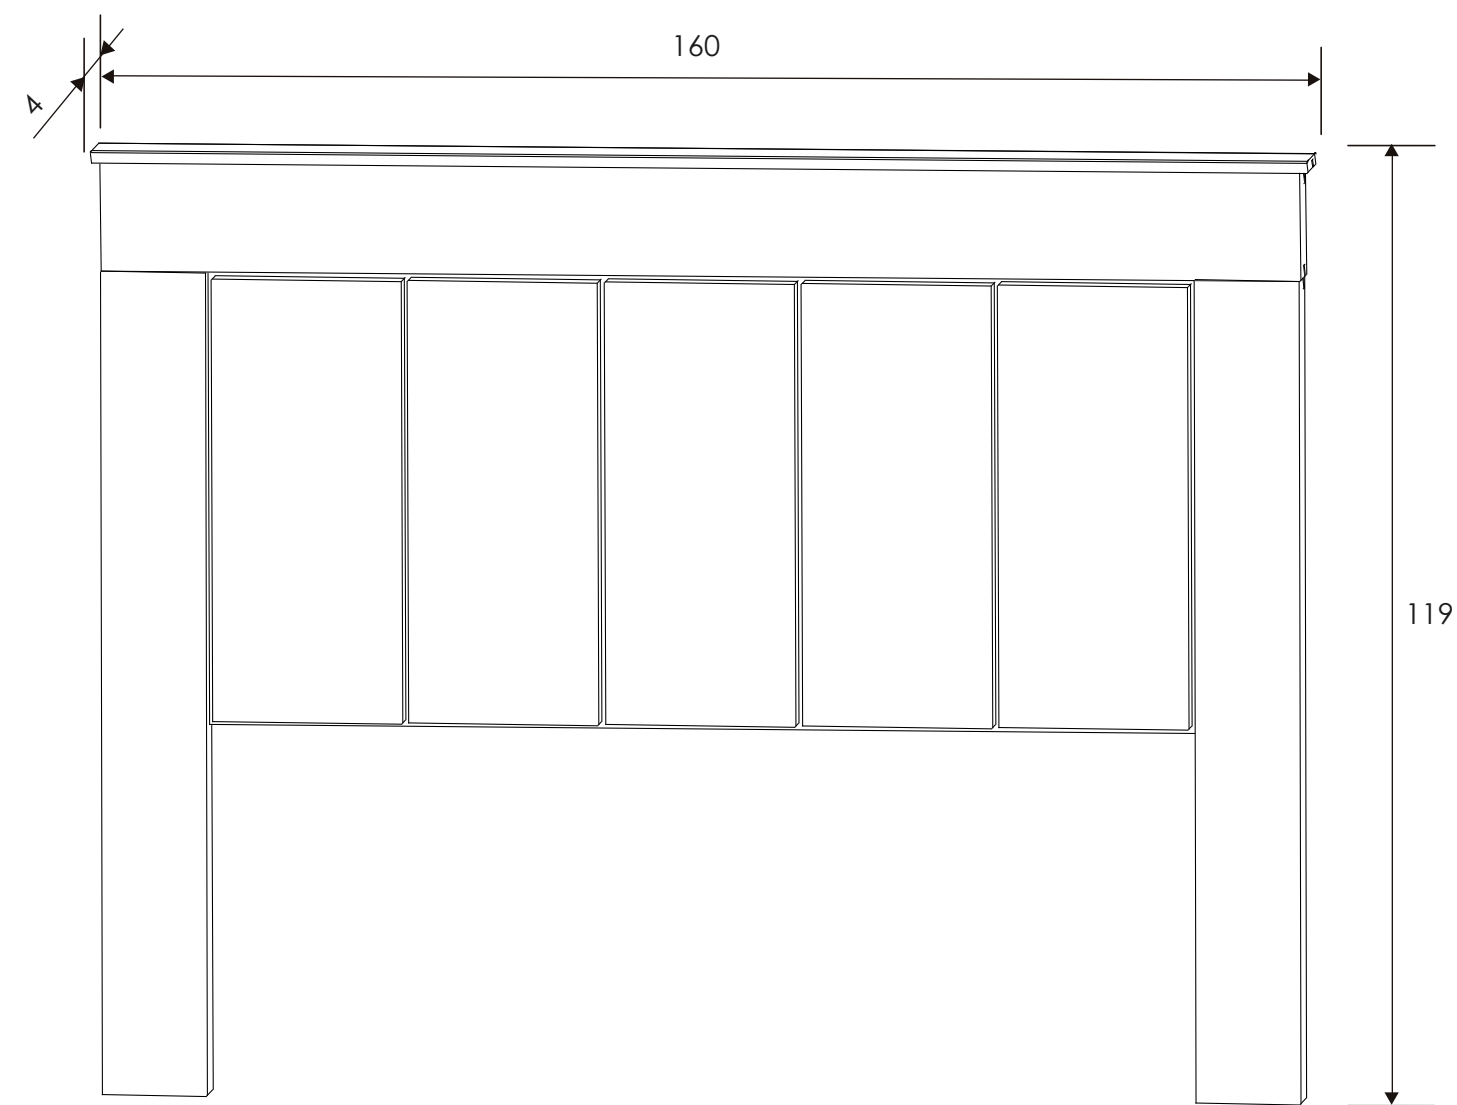

Andersen pino/Gris

[Volver a catálogos](#)

[Volver a dormitorios](#)

[Índice catálogo](#)

[Ver módulos](#)

CABECERO RITA CON PATAS
Andersen pino - grafito

CÓMODA 4 CAJONES
Andersen pino - gris

MESITA DE NOCHE 3 CAJONES
Andersen pino - gris