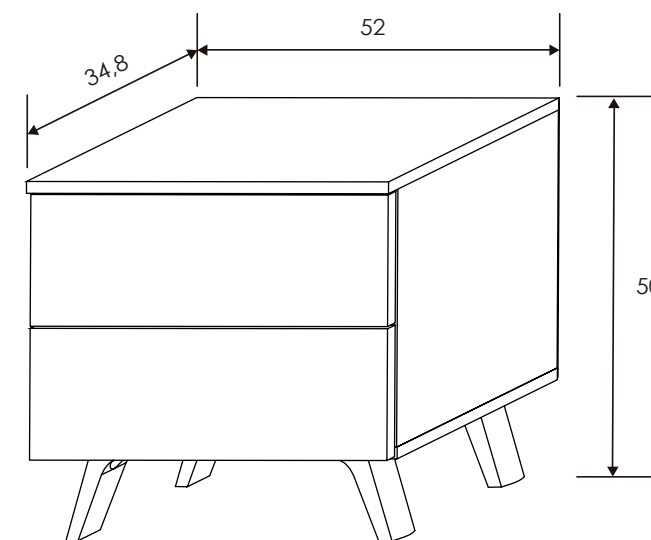

MESITA DE NOCHE 2 CAJONES

Colores: Andersen pino - roble
Roble - grafito
Trufa - cañón blanco