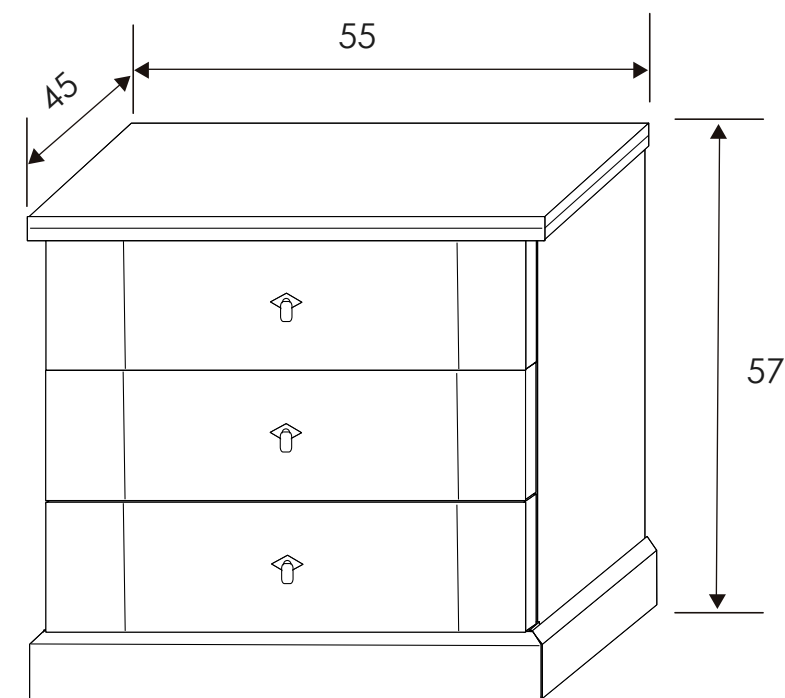

[Volver a dormitorios](#)

[Índice catálogo](#)

[Ver módulos](#)

CÓMODA 5 CAJONES

Andersen pino - gris

CABECERO SOPHIE

MESITA DE NOCHE 3 CAJONES

Andersen pino - gris