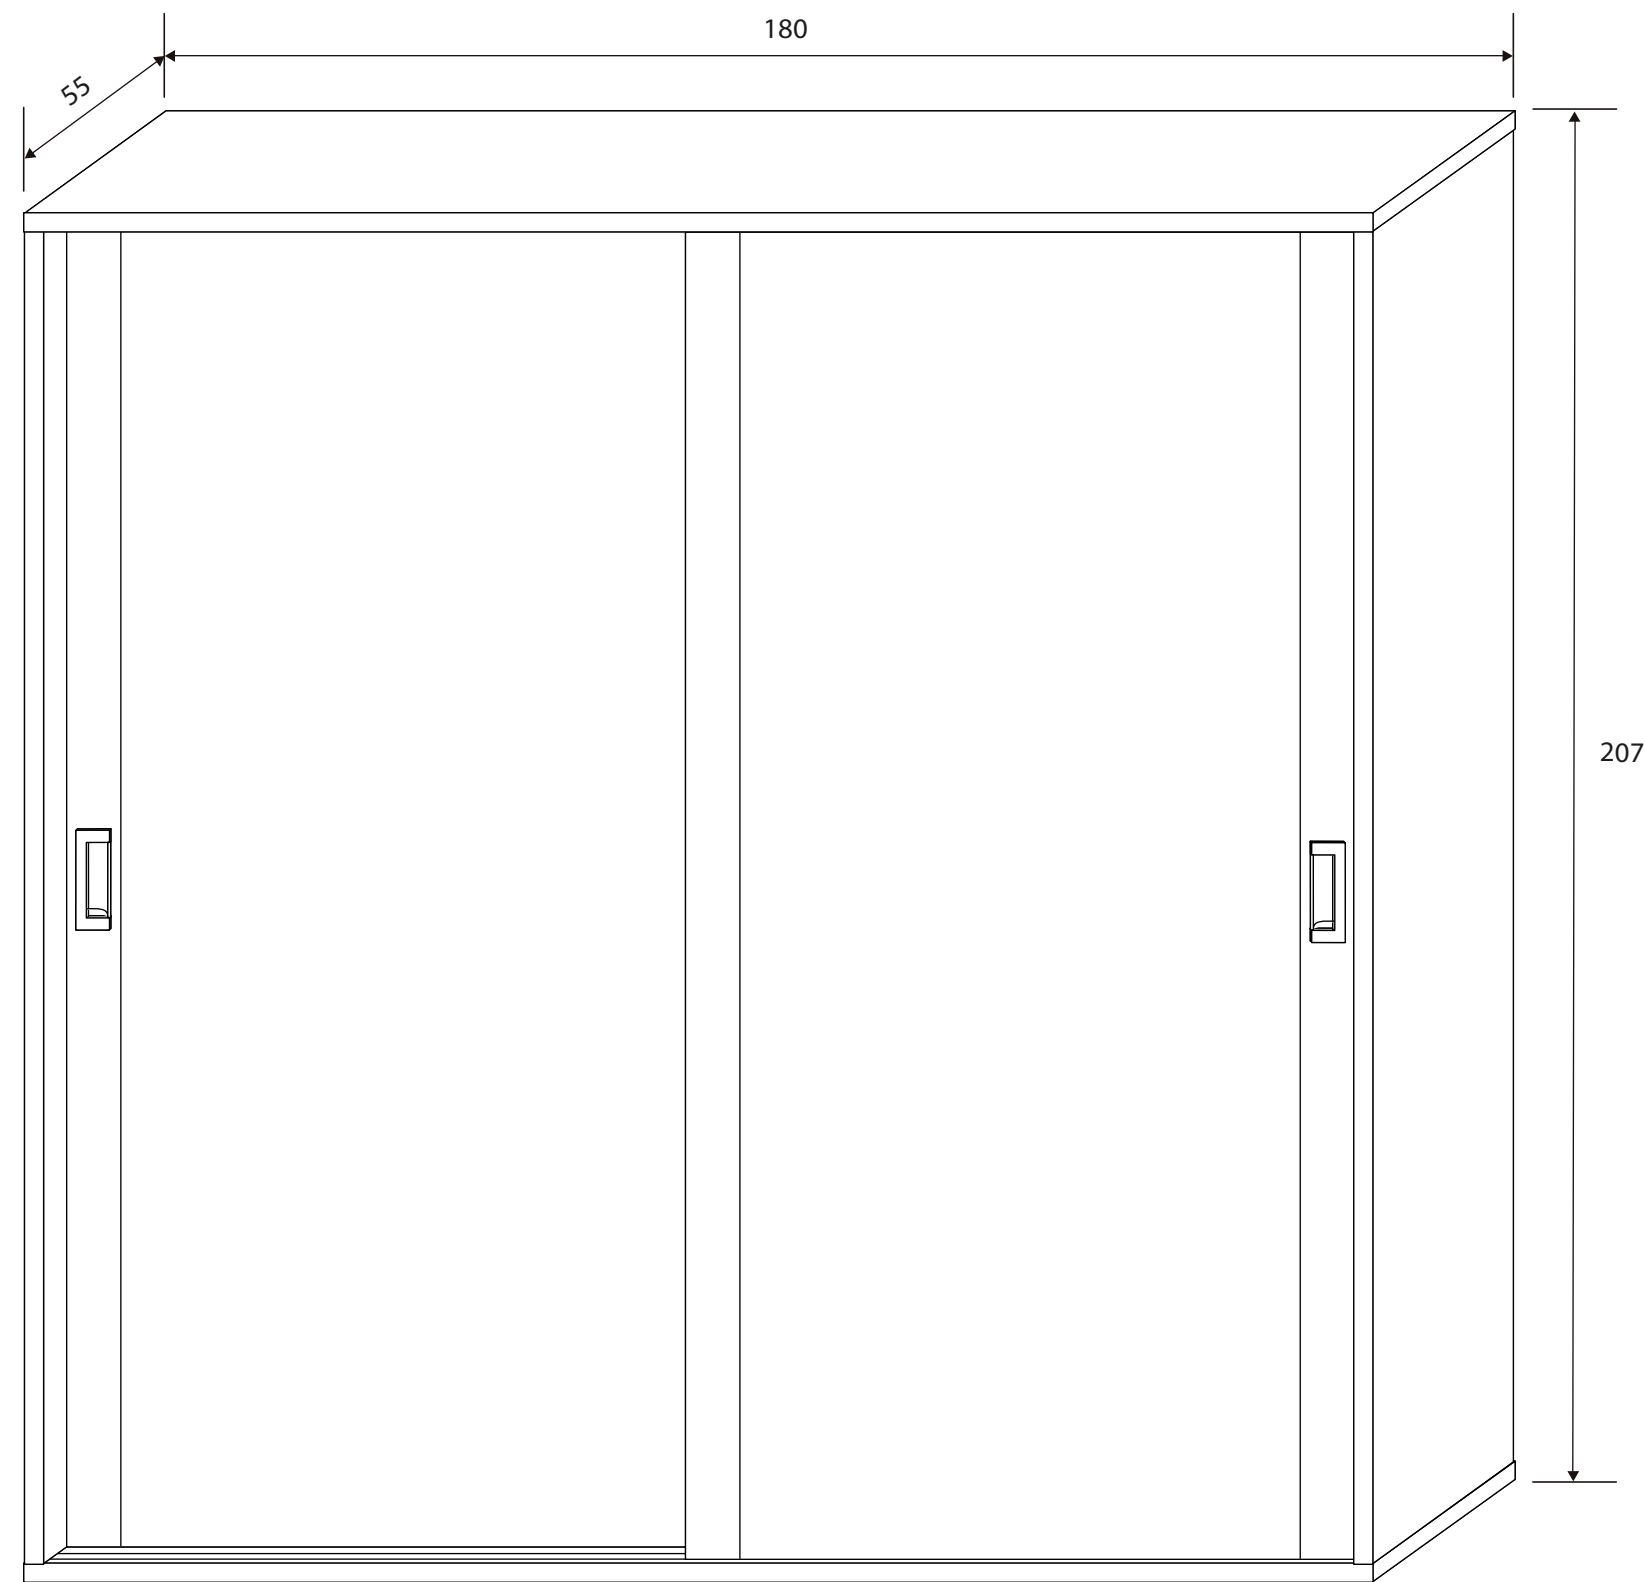

Trufa/Cañón blanco

ARMARIO PUERTAS CORREDERAS

Colores: Andersen pino - roble
Roble - grafito
Trufa - cañón blanco