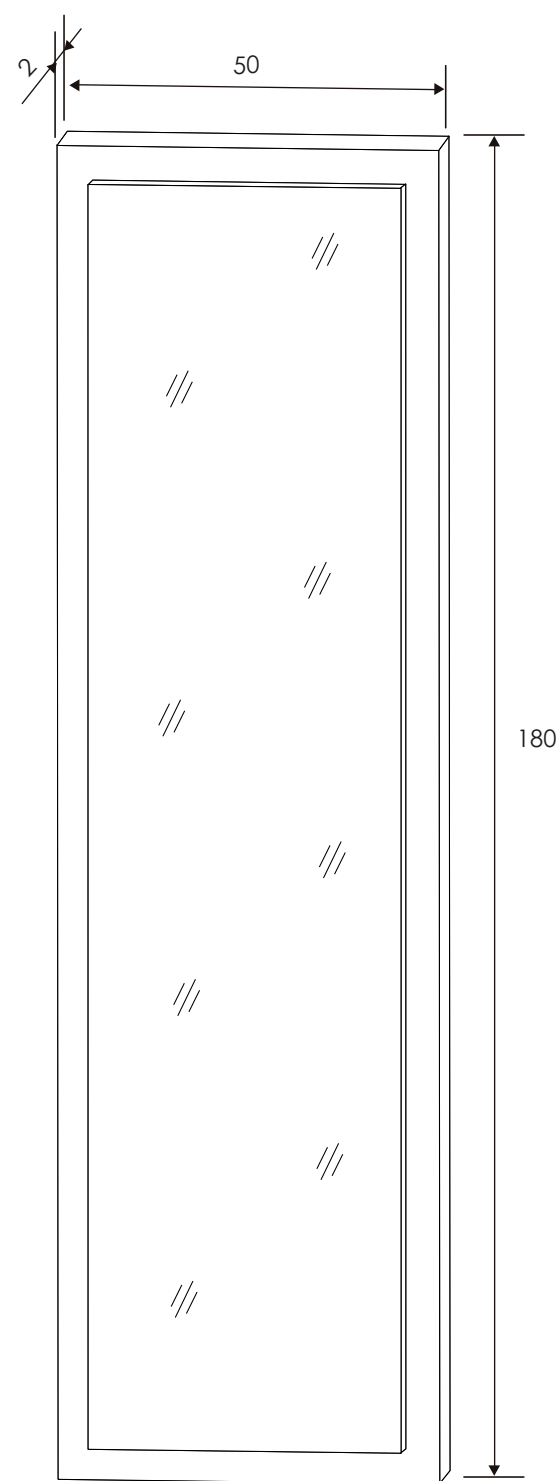

[Volver a dormitorios](#)

[Índice catálogo](#)

[Ver módulos](#)

CABECERO MUNICH

SINFONIER 5 CAJONES
Andersen pino - gris

MESITA DE NOCHE 3 CAJONES
Andersen pino - gris

MESITA DE NOCHE 3 CAJONES
Andersen pino - gris