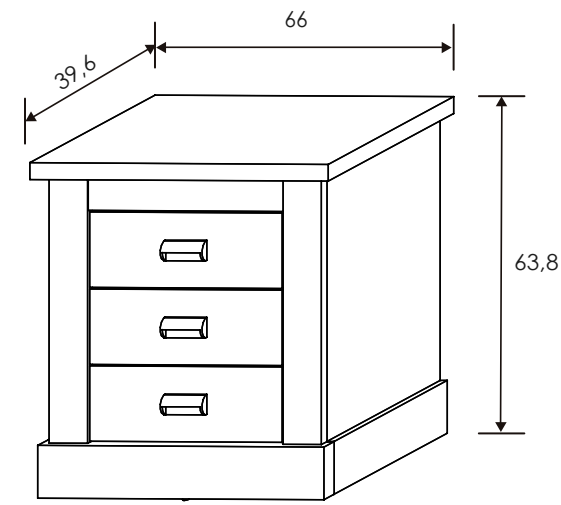

MESITA DE NOCHE 3 CAJONES

Colores: Andersen pino - roble
Roble - grafito
Trufa - cañón blanco