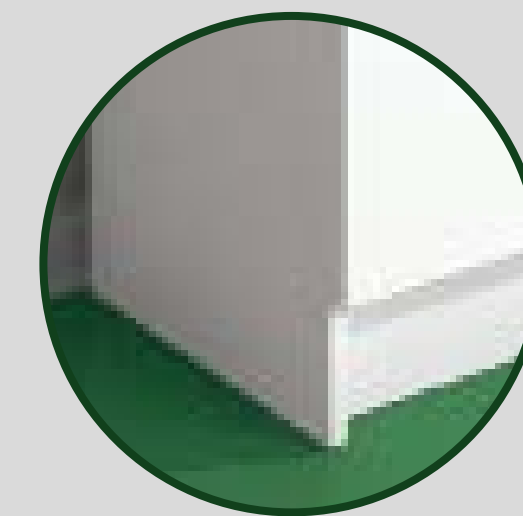

Armario 2P Aura