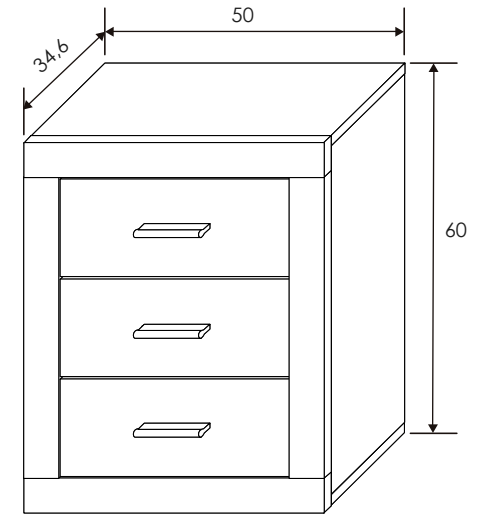

Dormitorio 57 Lara

Andersen Pino/Gris

[Volver a catálogos](#)

[Volver a dormitorios](#)

[Índice catálogo](#)

[Ver módulos](#)

Andersen pino/Gris

MESITA DE NOCHE 3 CAJONES