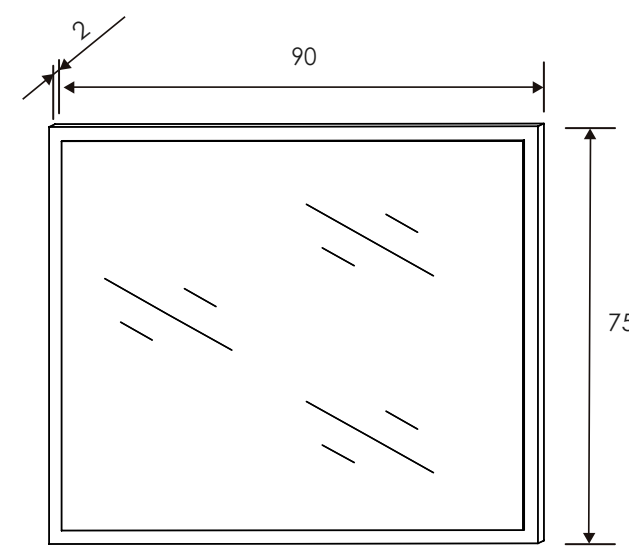

MARCO ESPEJO

Colores: Andersen pino - roble
Roble - grafito
Trufa - cañón blanco