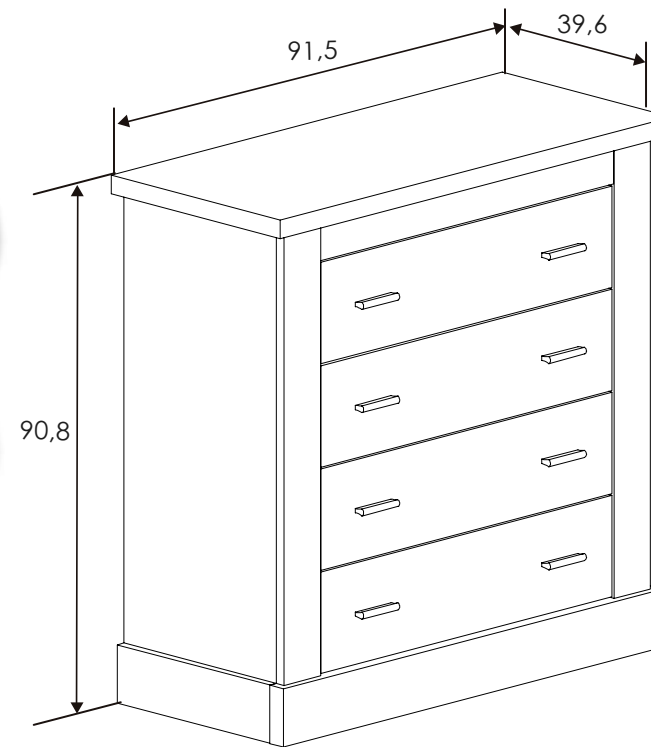

CÓMODA 4 CAJONES
Cañón