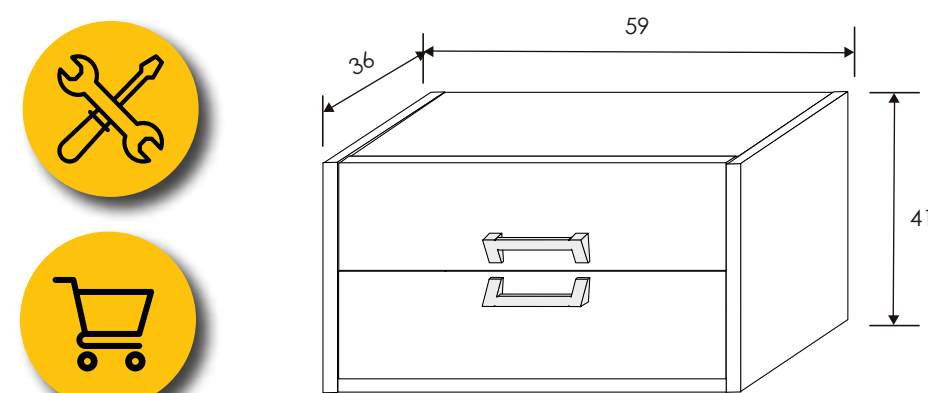

Andersen pino-roble

MARCO ESPEJO

Roble

CABECERO 250 CM.

Jackson-Grafito

MESITA DE NOCHE 2 CAJONES

Jackson-Grafito

SINFONIER 6 CAJONES