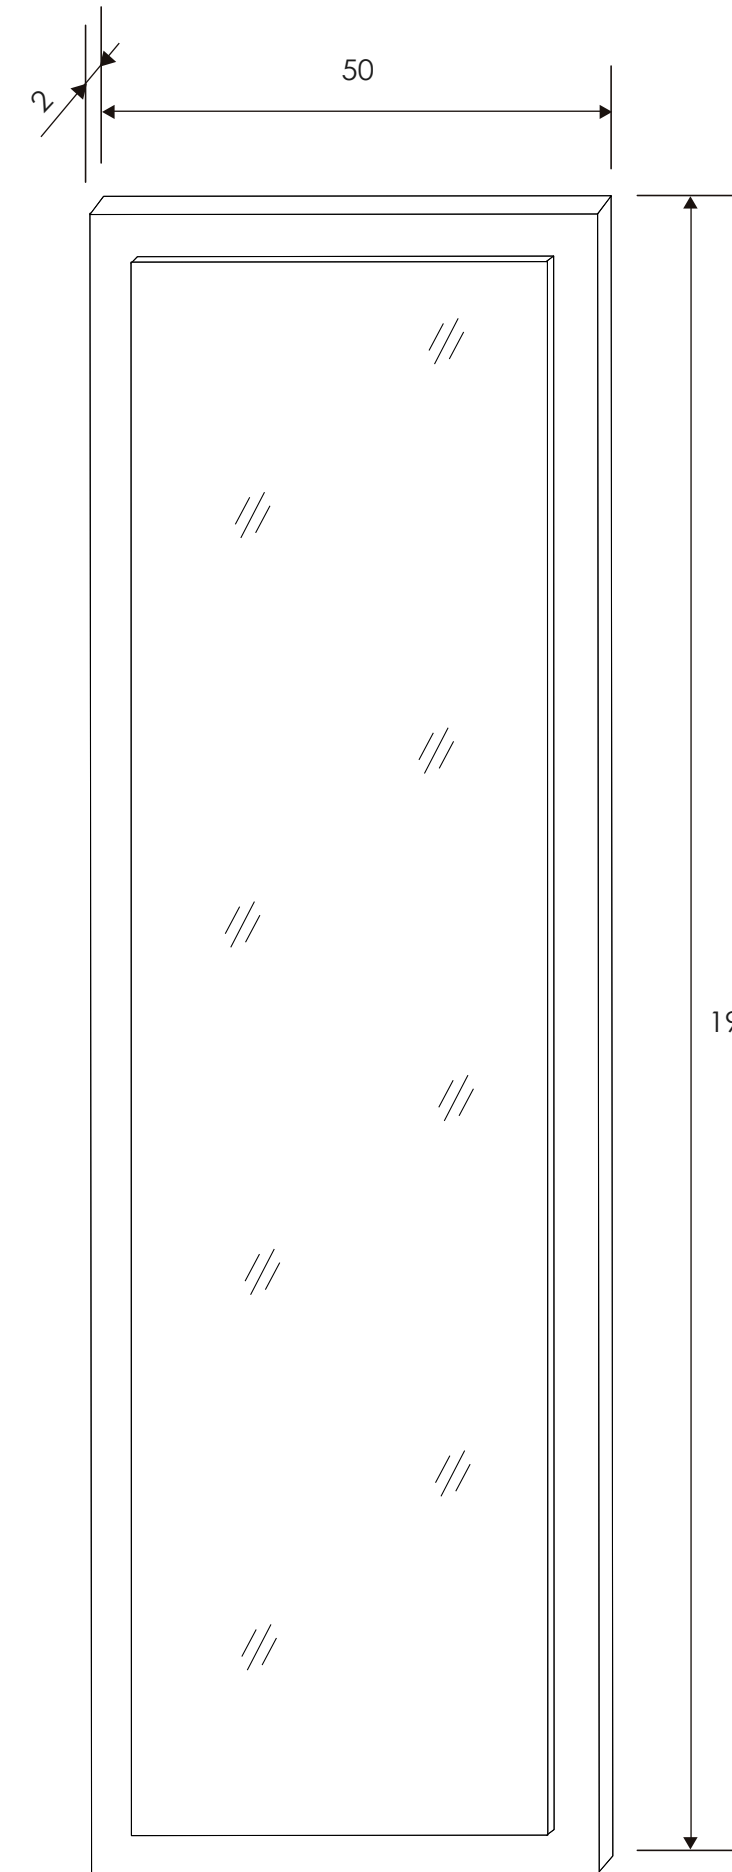

[Volver a catálogos](#)

[Volver a dormitorios](#)

[Índice catálogo](#)

[Ver módulos](#)

CABECERO 200 CM. 2 PLAFONES
Andersen pino

MURAL CON LUNA
Andersen pino

SINFONIER 5 CAJONES
Andersen pino

MESITA DE NOCHE 2 CAJONES
Andersen pino