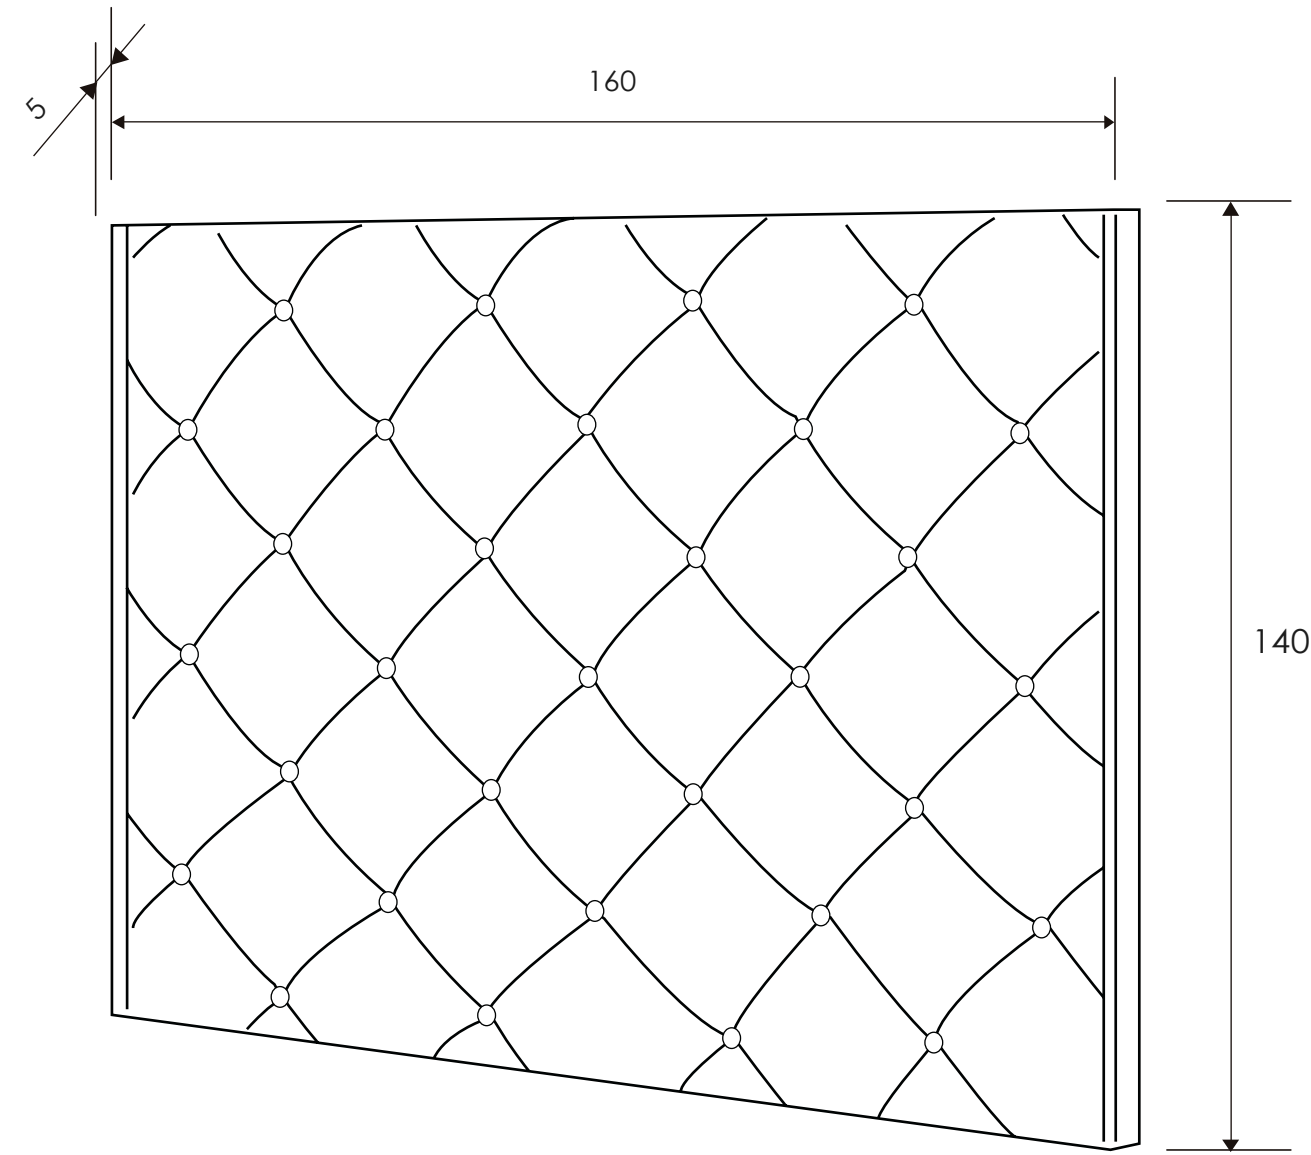

[Volver a dormitorios](#)

[Índice catálogo](#)

[Ver módulos](#)

CÓMODA 5 CAJONES

Andersen pino - gris

CABECERO TOLOSA

MESITA DE NOCHE 3 CAJONES

Andersen pino - gris