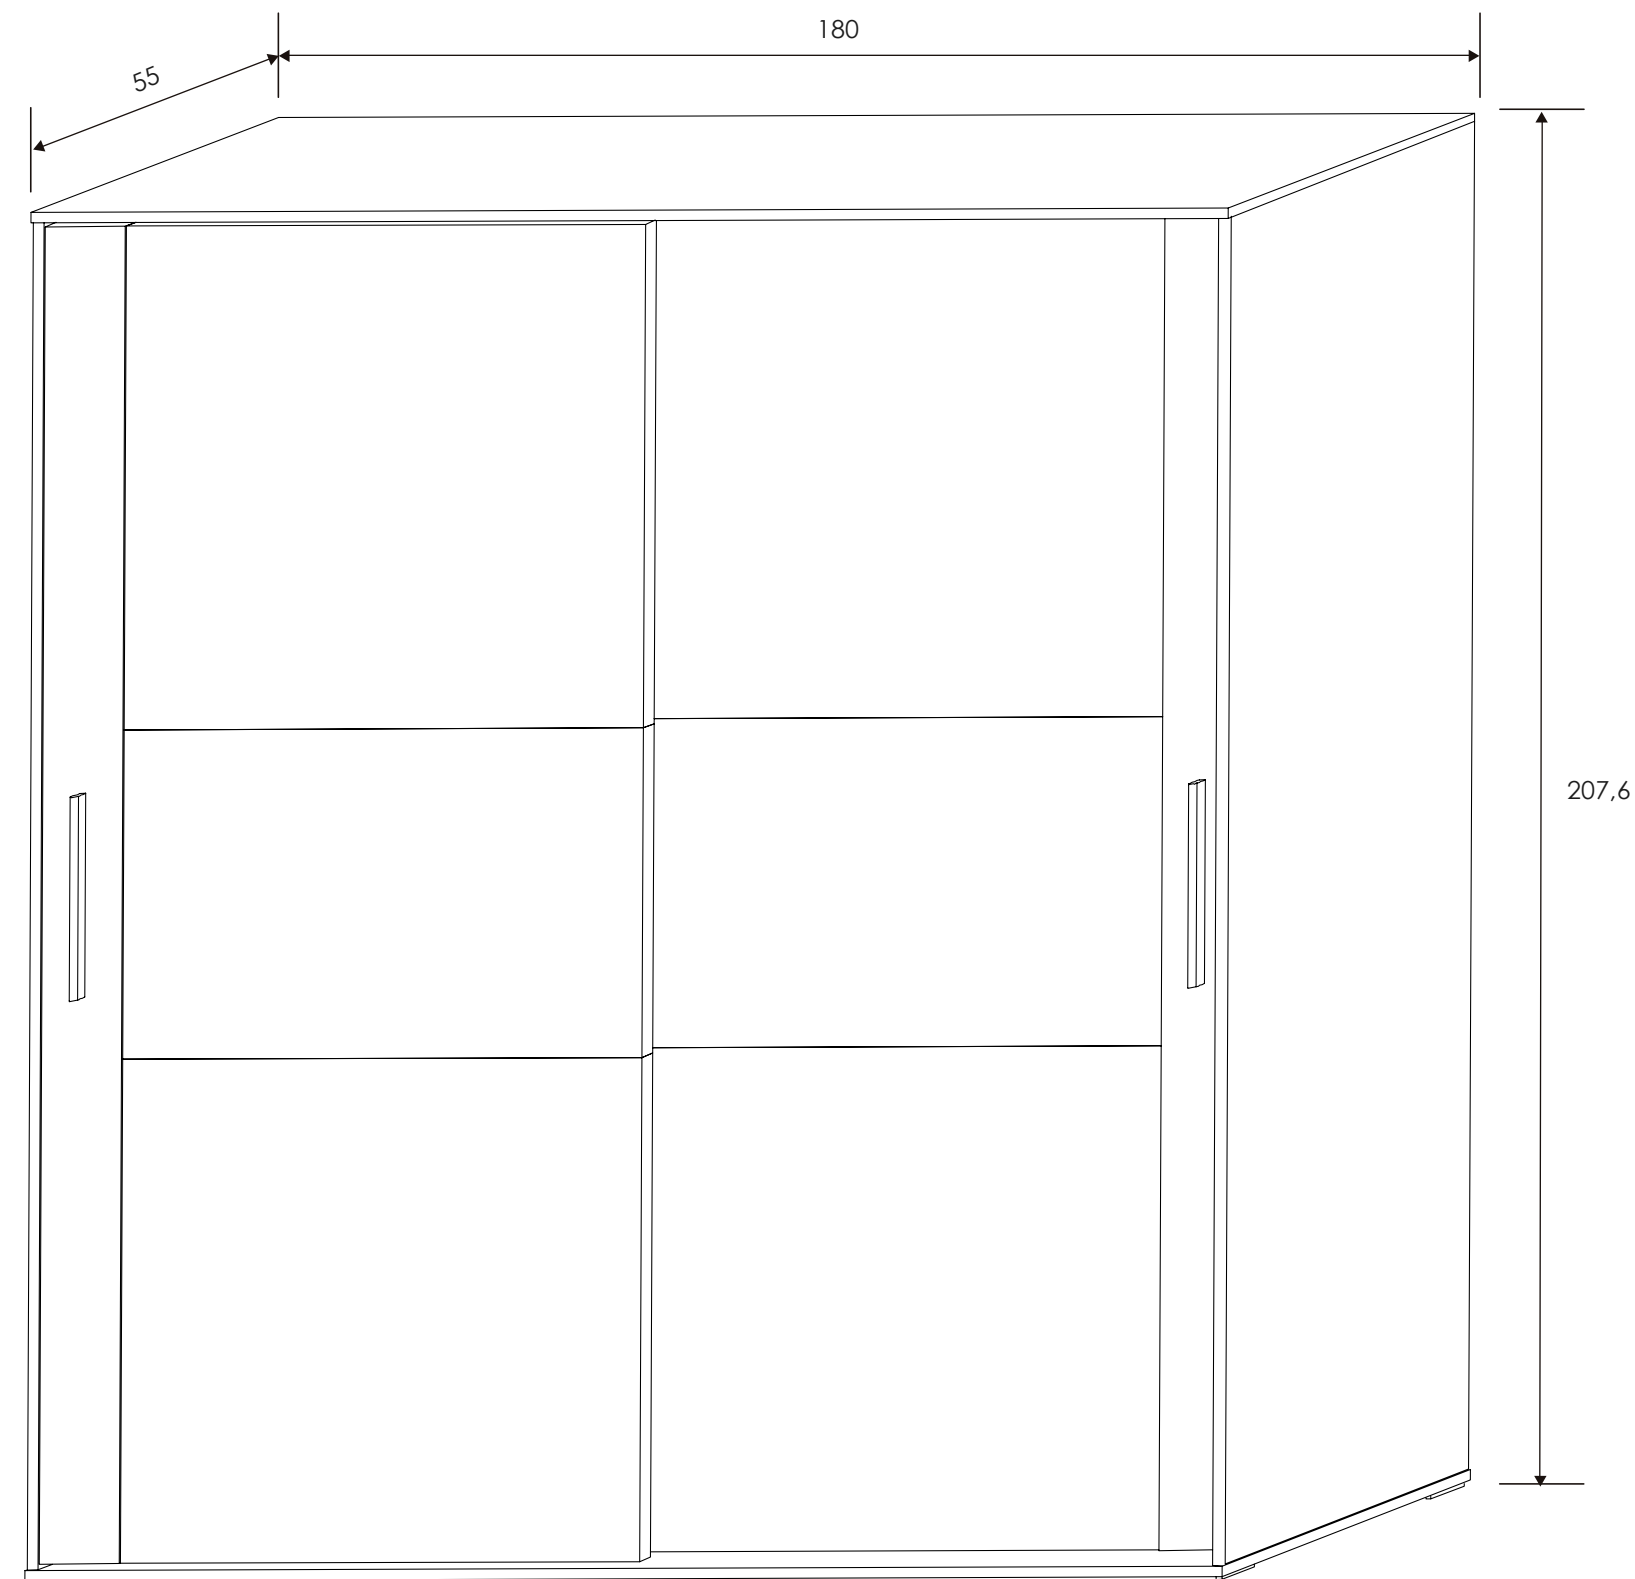

Blanco/Grafito

CABRA = Blanco-grafito
PRIEGO = Cambria-grafito
RAMBLA = Ceniza-negro
CÓRDOBA = Nelson-blanco brillo

Incluyen 2 estantes y 2 barras para colgar.