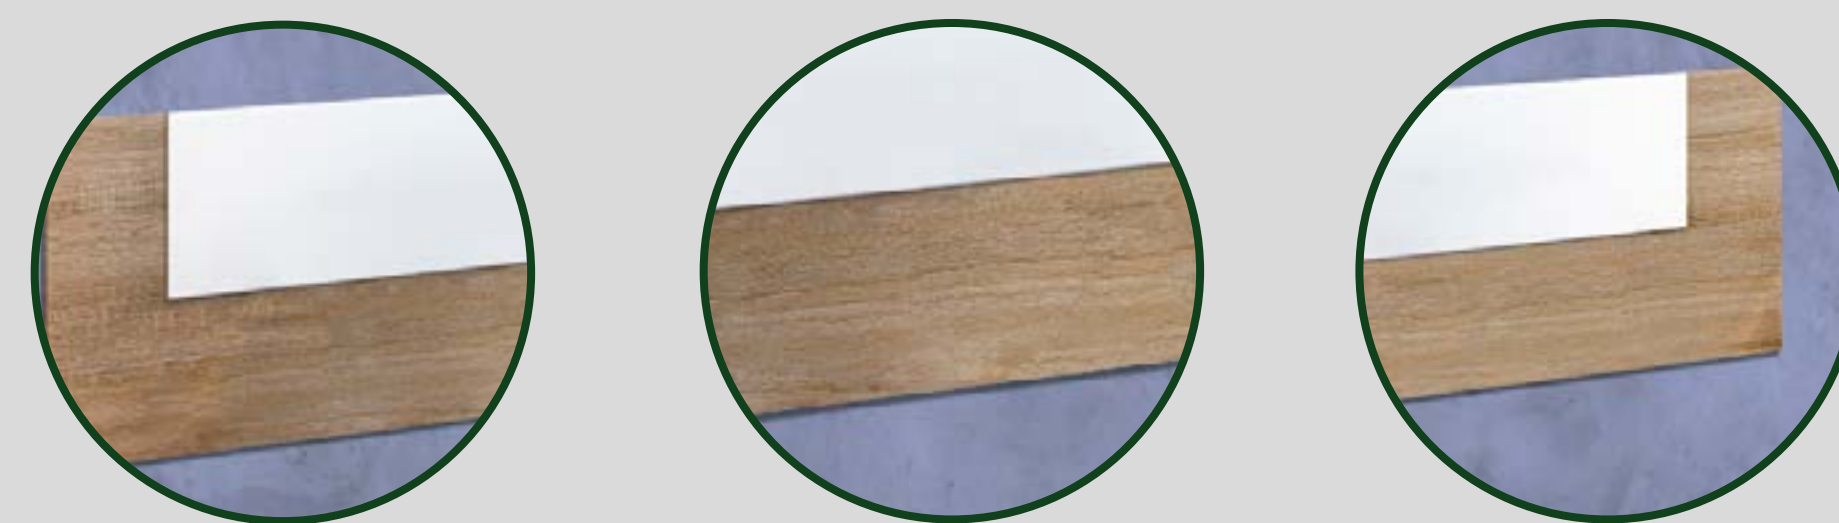

Cambria/blanco

45x160x1,9 cm

[Índice del catálogo](#)

[Volver a dormitorios](#)

Cabecero matrimonio Champion

CABECERO MATRIMONIO

Reinventa

[Volver al producto](#)