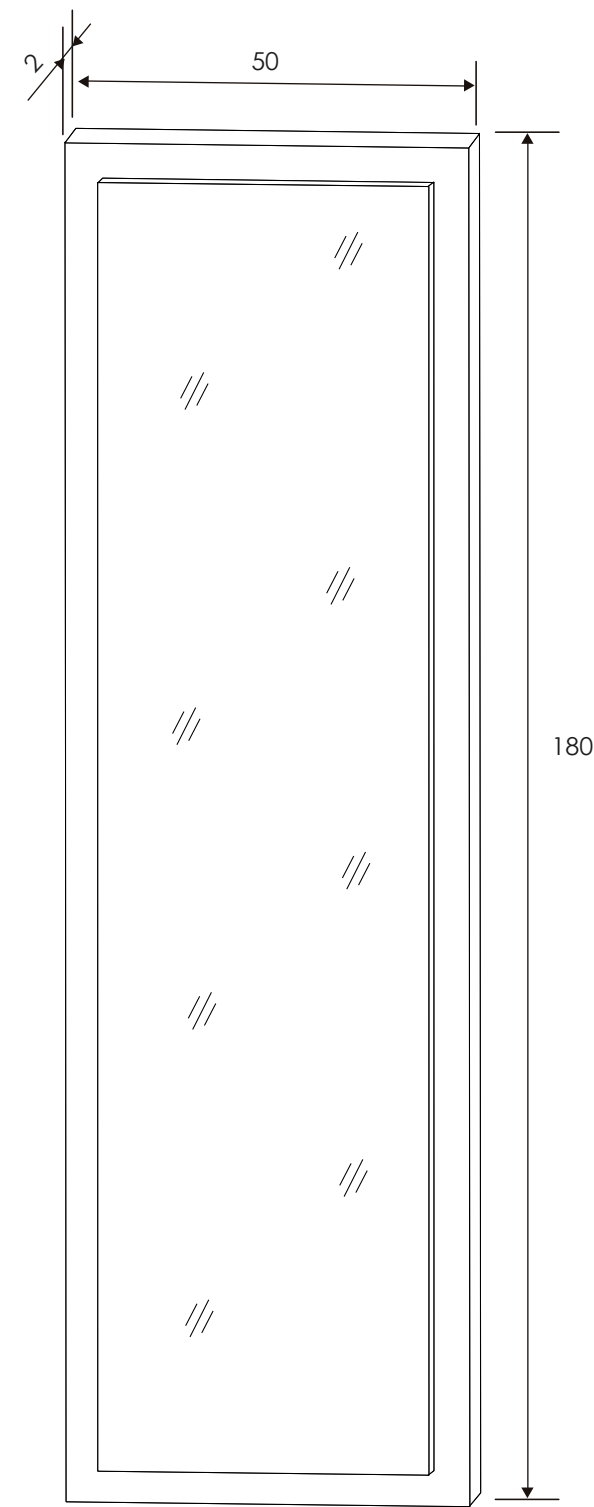

MURAL CON LUNA

Andersen pino