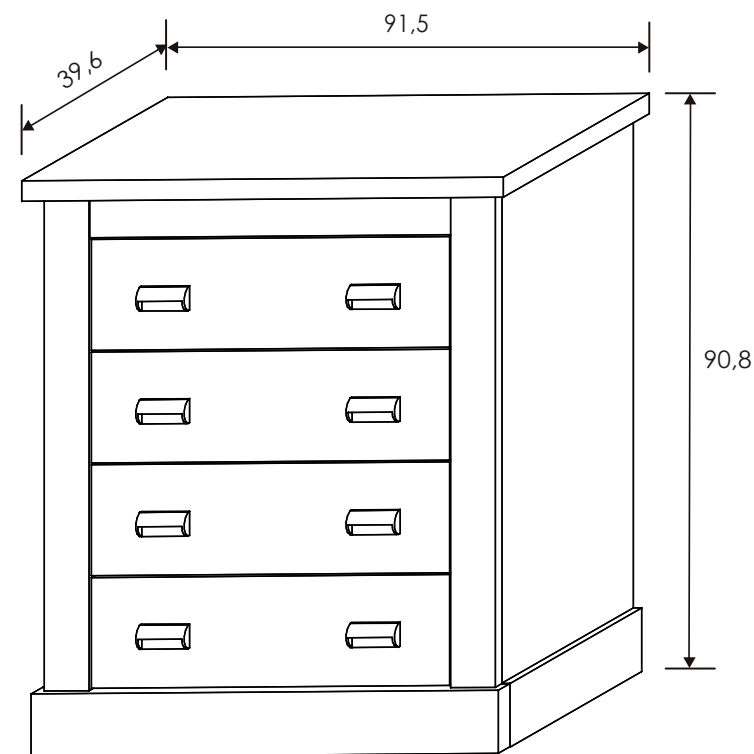

CÓMODA 4 CAJONES

Colores: Andersen pino - roble
Roble - grafito
Trufa - cañón blanco