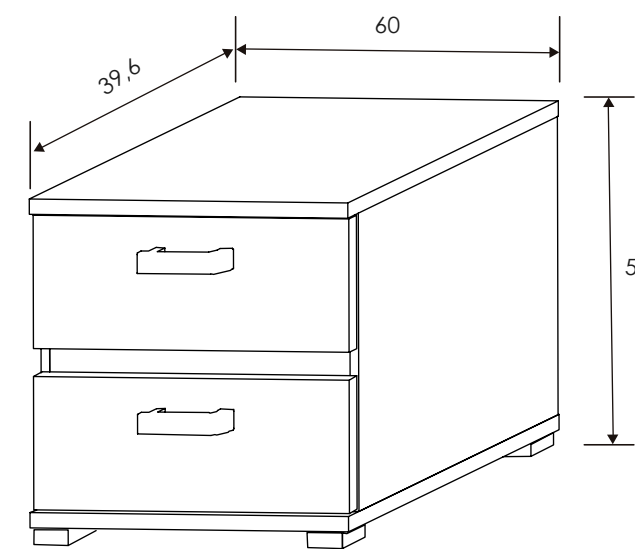

MESITA DE NOCHE 2 CAJONES

CABRA = Blanco-grafito
PRIEGO = Cambria-grafito
RAMBLA = Ceniza-negro
CÓRDOBA = Nelson-blanco brillo